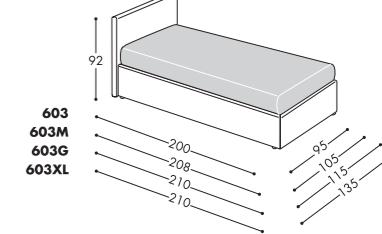

Standard foot

Mini Metal foot H 2cm
Other feet and wheels at page 132