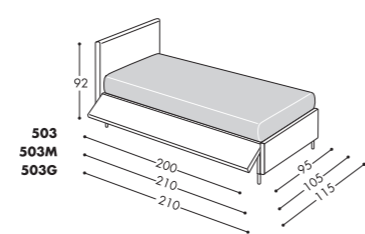

Dimensioni materasso Mattress dimension

- GOLF 500 - 80x190 cm
- GOLF 500M - 90x200 cm
- GOLF 500G - 100x200 cm

Piede di serie

Solo piede metallo MD500 H 11,5cm

Standard foot

Only MD500 Metal foot H 11,5cm