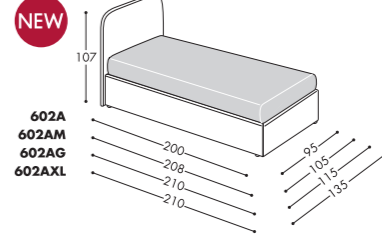

Standard foot

Mini Metal foot H 2cm
Other feet and wheels at page 132