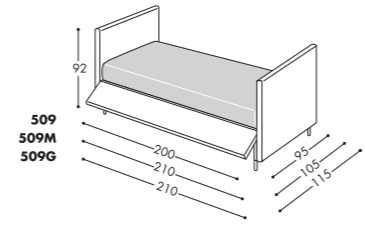

Dimensioni materasso Mattress dimension

- GOLF 500 - 80x190 cm
- GOLF 500M - 90x200 cm
- GOLF 500G - 100x200 cm

Piede di serie

Solo piede metallo MD500 H 11,5cm

Standard foot

Only MD500 Metal foot H 11,5cm