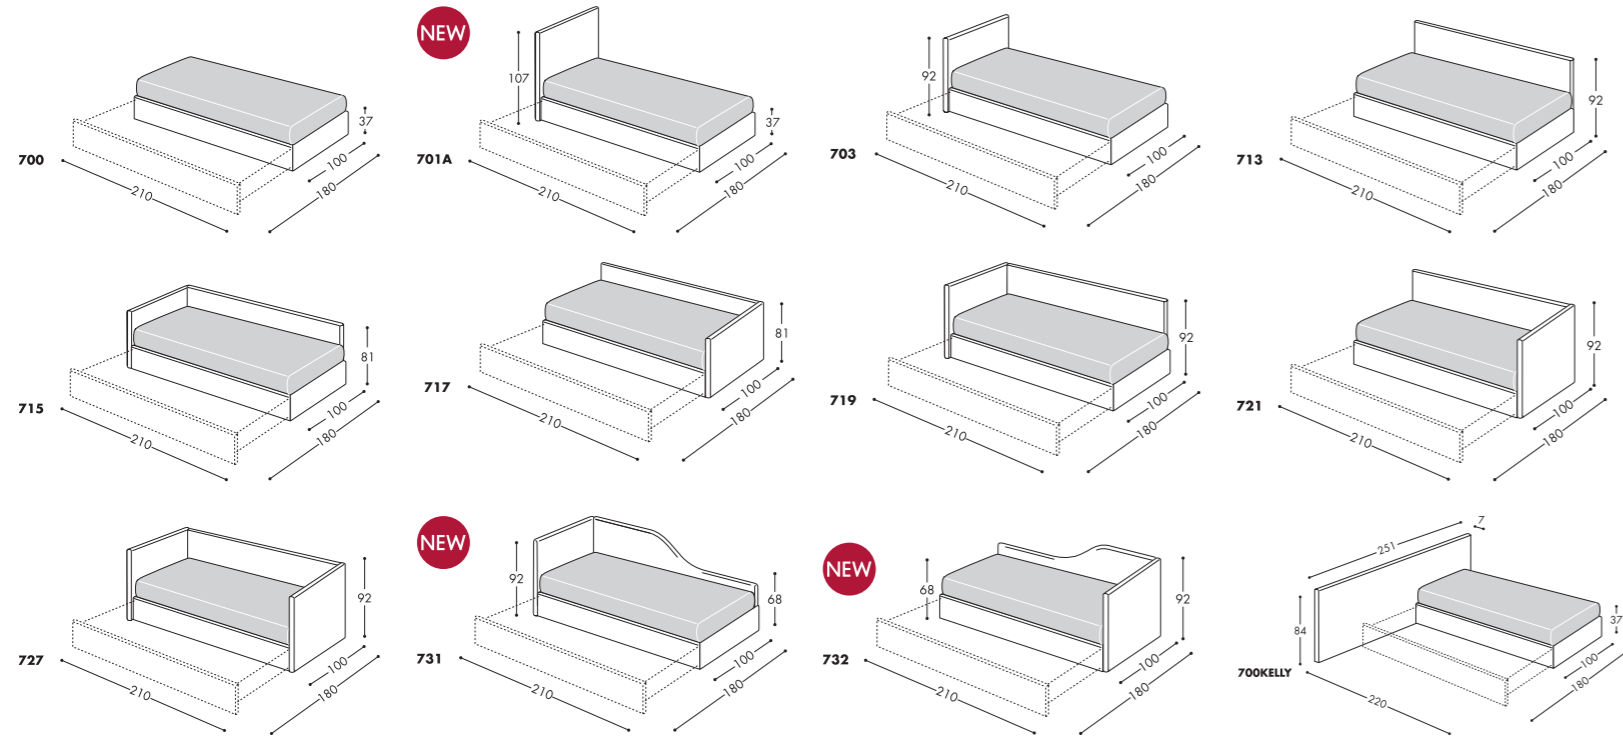

Materassi

N°2 materassi gemellati 78x195cm in poliuretano espanso indeformabile.

Mattresses

N°2 twin mattresses 78x195cm in non-deformable polyurethane.

Opzioni Golf

LEVITEC EVO

Dispositivo di apertura e sollevamento per Golf 100-200-300-600 nelle misure per materassi cm. 80x190 e 100x200