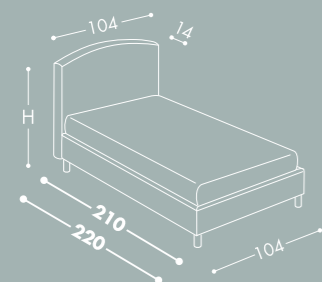

I LETTI SINGOLI

Face H32

Letto tessile con base contenitore plus H 32. Disponibile nella versione contenitore e non contenitore.

Rivestimento Doble 46

Piedi Mini 2cm

Biancheria Stropiccio 9

Dimensioni L 210/220cm - P 104cm

Upholstered bed with plus storage base H32. Available with or without storage compartment.

Upholstery cover Doble 46

Feet Mini 2cm

Bed linen Pills 3

Dimension W 210/220cm - D 104cm

FACE L90