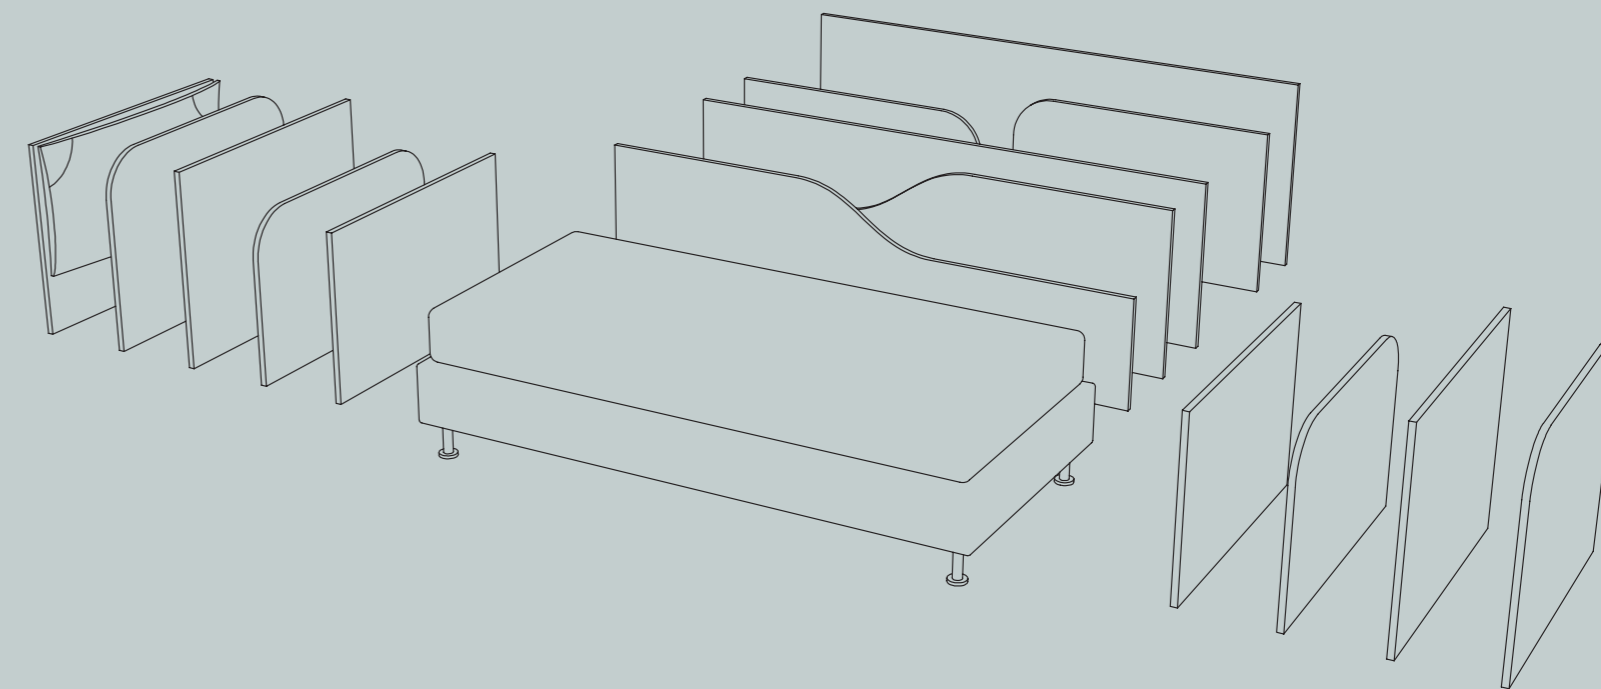

Infinito ___ gioco ___ di combinazioni.

ENDLESS COMBINATIONS AVAILABLE.

Il programma Golf dispone di un'ampia scelta di elementi compositivi tra cui testate e spalliere, oltre a dimensioni, piedini e finiture. Infinite configurazioni che possono essere progettate per rispondere alle più svariate esigenze stilistiche e funzionali.

Golf single bed collection offers a vast choice of models in different sizes with a full range of accessories and options. Endless combinations to satisfy different functional and stylistic needs.