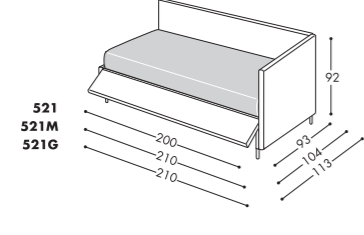

Dimensioni materasso Mattress dimension

- GOLF 500 - 80x190 cm
- GOLF 500M - 90x200 cm
- GOLF 500G - 100x200 cm

Piede di serie

Solo piede metallo MD500 H 11,5cm

Standard foot

Only MD500 Metal foot H 11,5cm