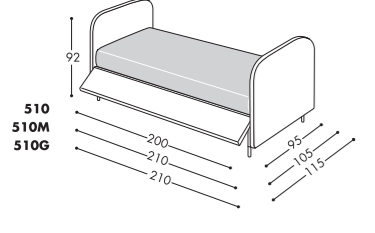

Dimensioni materasso Mattress dimension

- GOLF 500 - 80x190 cm
- GOLF 500M - 90x200 cm
- GOLF 500G - 100x200 cm

Piede di serie

Solo piede metallo MD500 H 11,5cm

Standard foot

Only MD500 Metal foot H 11,5cm