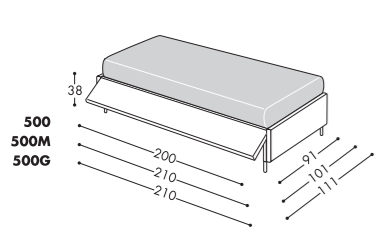

Dimensioni materasso Mattress dimension

- GOLF 500 - 80x190 cm
- GOLF 500M - 90x200 cm
- GOLF 500G - 100x200 cm

Piede di serie

Solo piede metallo MD500 H 11,5cm

Standard foot

Only MD500 Metal foot H 11,5cm