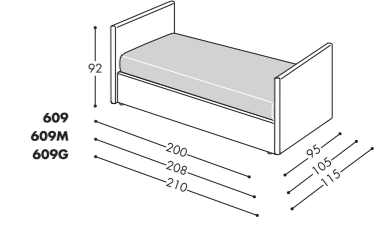

Standard foot

Mini Metal foot H 2cm
Other feet and wheels at page 132