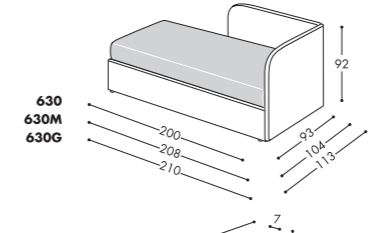

Standard foot

Mini Metal foot H 2cm
Other feet and wheels at page 132