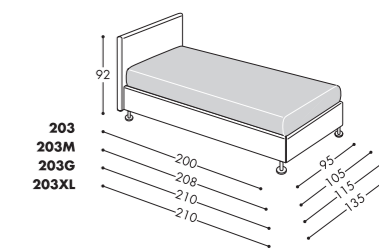

GOLF 100

Letto tessile contenitore basso H 18cm. Il letto Golf per motivi tecnici è fornito solo con materasso.
Upholstered bed with low storage base H 18cm. For technical reasons, the Golf bed is supplied only with mattress.

Capacità vano contenitore
Storage base capacity

GOLF 100 - 170lt.
GOLF 100M - 190lt.
GOLF 100G - 240lt.
GOLF 100XL - 290lt.

Dimensioni materasso
Mattress dimension

GOLF 100 - 80x190 cm
GOLF 100M - 90x200 cm
GOLF 100G - 100x200 cm
GOLF 100XL - 120x200 cm

Piede di serie
Piede metallo MDM H 18,5cm
Altri piedi e ruote a pag.132
Standard foot
MDM Metal foot H 18,5cm
Other feet and wheels at page 132

GOLF 200

Letto tessile contenitore alto H 25cm. Il letto Golf per motivi tecnici è fornito solo con materasso.
Upholstered bed with high storage base H 25cm. For technical reasons, the Golf bed is supplied only with mattress.

Capacità vano contenitore
Storage base capacity

GOLF 200 - 280lt.
GOLF 200M - 320lt.
GOLF 200G - 360lt.
GOLF 200XL - 440lt.

Dimensioni materasso
Mattress dimension

GOLF 200 - 80x190 cm
GOLF 200M - 90x200 cm
GOLF 200G - 100x200 cm
GOLF 200XL - 120x200 cm

Piede di serie
Piede metallo MDB H 10cm
Altri piedi e ruote a pag.132
Standard foot
MDB Metal foot H 10cm
Other feet and wheels at page 132