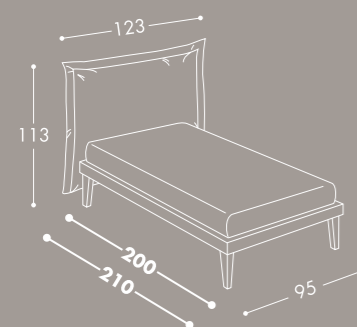

I LETTI SINGOLI

Uno H7

Letto tessile con rete portante in legno di faggio H 7

Rivestimento Ireto 6

Piedi Uno

Biancheria Stropiccio 4 e 10

Dimensioni L 123cm - P 200/210cm

Upholstered bed with beech wood slatted base H 7.

Upholstery cover Ireto 6

Feet Uno

Bed linen Stropiccio 4 and 10

Dimension W 123cm - D 200/210cm

UNO L90