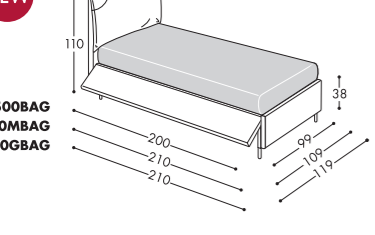

Dimensioni materasso Mattress dimension

- GOLF 500 - 80x190 cm
- GOLF 500M - 90x200 cm
- GOLF 500G - 100x200 cm

Piede di serie

Solo piede metallo MD500 H 11,5cm

Standard foot

Only MD500 Metal foot H 11,5cm