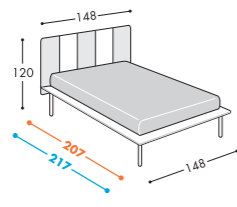

I SINGOLI

L'altezza del letto è in funzione dei piedi utilizzati. Vedi Listino Prezzi.
The height of the bed depends of the feet used. See our Price List.

ABACO H7

Vedi Opzioni letti su Listino Prezzi - See bed's options on our Price List.

ACCESSORI

NEW

"SPIEGO" tavolino
Solo per letti tessili H25-32
"SPIEGO" attachable bedside table
Only for upholstered beds H25-32

NEW

"I-POCKET" Tasca porta Smartphone
Solo per letti tessili H18-25-32
"I-POCKET" Smartphone bed pocket
Only for upholstered beds H18-25-32

Finiture - Finishes