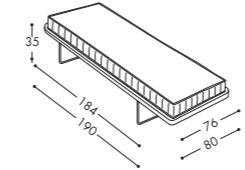

2° LETTO ESTRAIBILE B STANDARD

con materasso a molle cm. 70x180 o 80x190. Solo per Golf 300-400-500

2nd B STANDARD PULL-OUT BED

with spring mattress cm. 70x180 or 80x190. Only for Golf 300-400-500