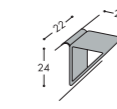

NEW

"SPIEGO" tavolino

Escluso Golf 100 - 300 - 700

"SPIEGO" attachable bedside table

Not available for Golf 100 - 300 - 700