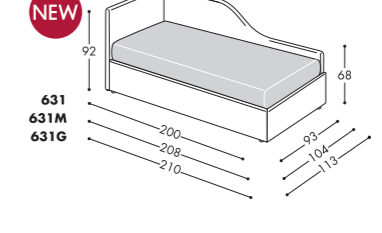

Standard foot

Mini Metal foot H 2cm
Other feet and wheels at page 132