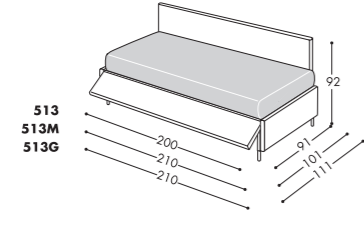

Dimensioni materasso Mattress dimension

- GOLF 500 - 80x190 cm
- GOLF 500M - 90x200 cm
- GOLF 500G - 100x200 cm

Piede di serie

Solo piede metallo MD500 H 11,5cm

Standard foot

Only MD500 Metal foot H 11,5cm