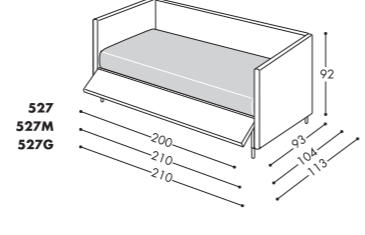

Dimensioni materasso Mattress dimension

- GOLF 500 - 80x190 cm
- GOLF 500M - 90x200 cm
- GOLF 500G - 100x200 cm

Piede di serie

Solo piede metallo MD500 H 11,5cm

Standard foot

Only MD500 Metal foot H 11,5cm