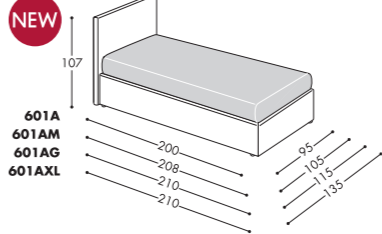

Standard foot

Mini Metal foot H 2cm
Other feet and wheels at page 132