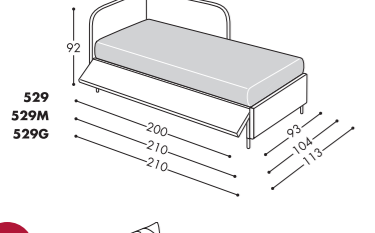

Dimensioni materasso Mattress dimension

- GOLF 500 - 80x190 cm
- GOLF 500M - 90x200 cm
- GOLF 500G - 100x200 cm

Piede di serie

Solo piede metallo MD500 H 11,5cm

Standard foot

Only MD500 Metal foot H 11,5cm