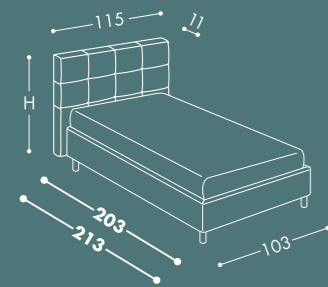

I LETTI SINGOLI

Epic H18

Letto tessile con base contenitore basso H 18. Disponibile nella versione contenitore e non contenitore.

Rivestimento Iredo 70

Piedi Swed 18,5cm

Biancheria Stropiccio 5, trapunta Oleg 2

Dimensioni L 115cm - P 203/213cm

Upholstered bed with low storage base H 18. Available with or without storage compartment.

Upholstery cover iredo 70

Feet Swed 18,5cm

Bed linen Stropiccio 5, Oleg 2 quilt

Dimension W 115cm - D 203/213cm

EPIC L90