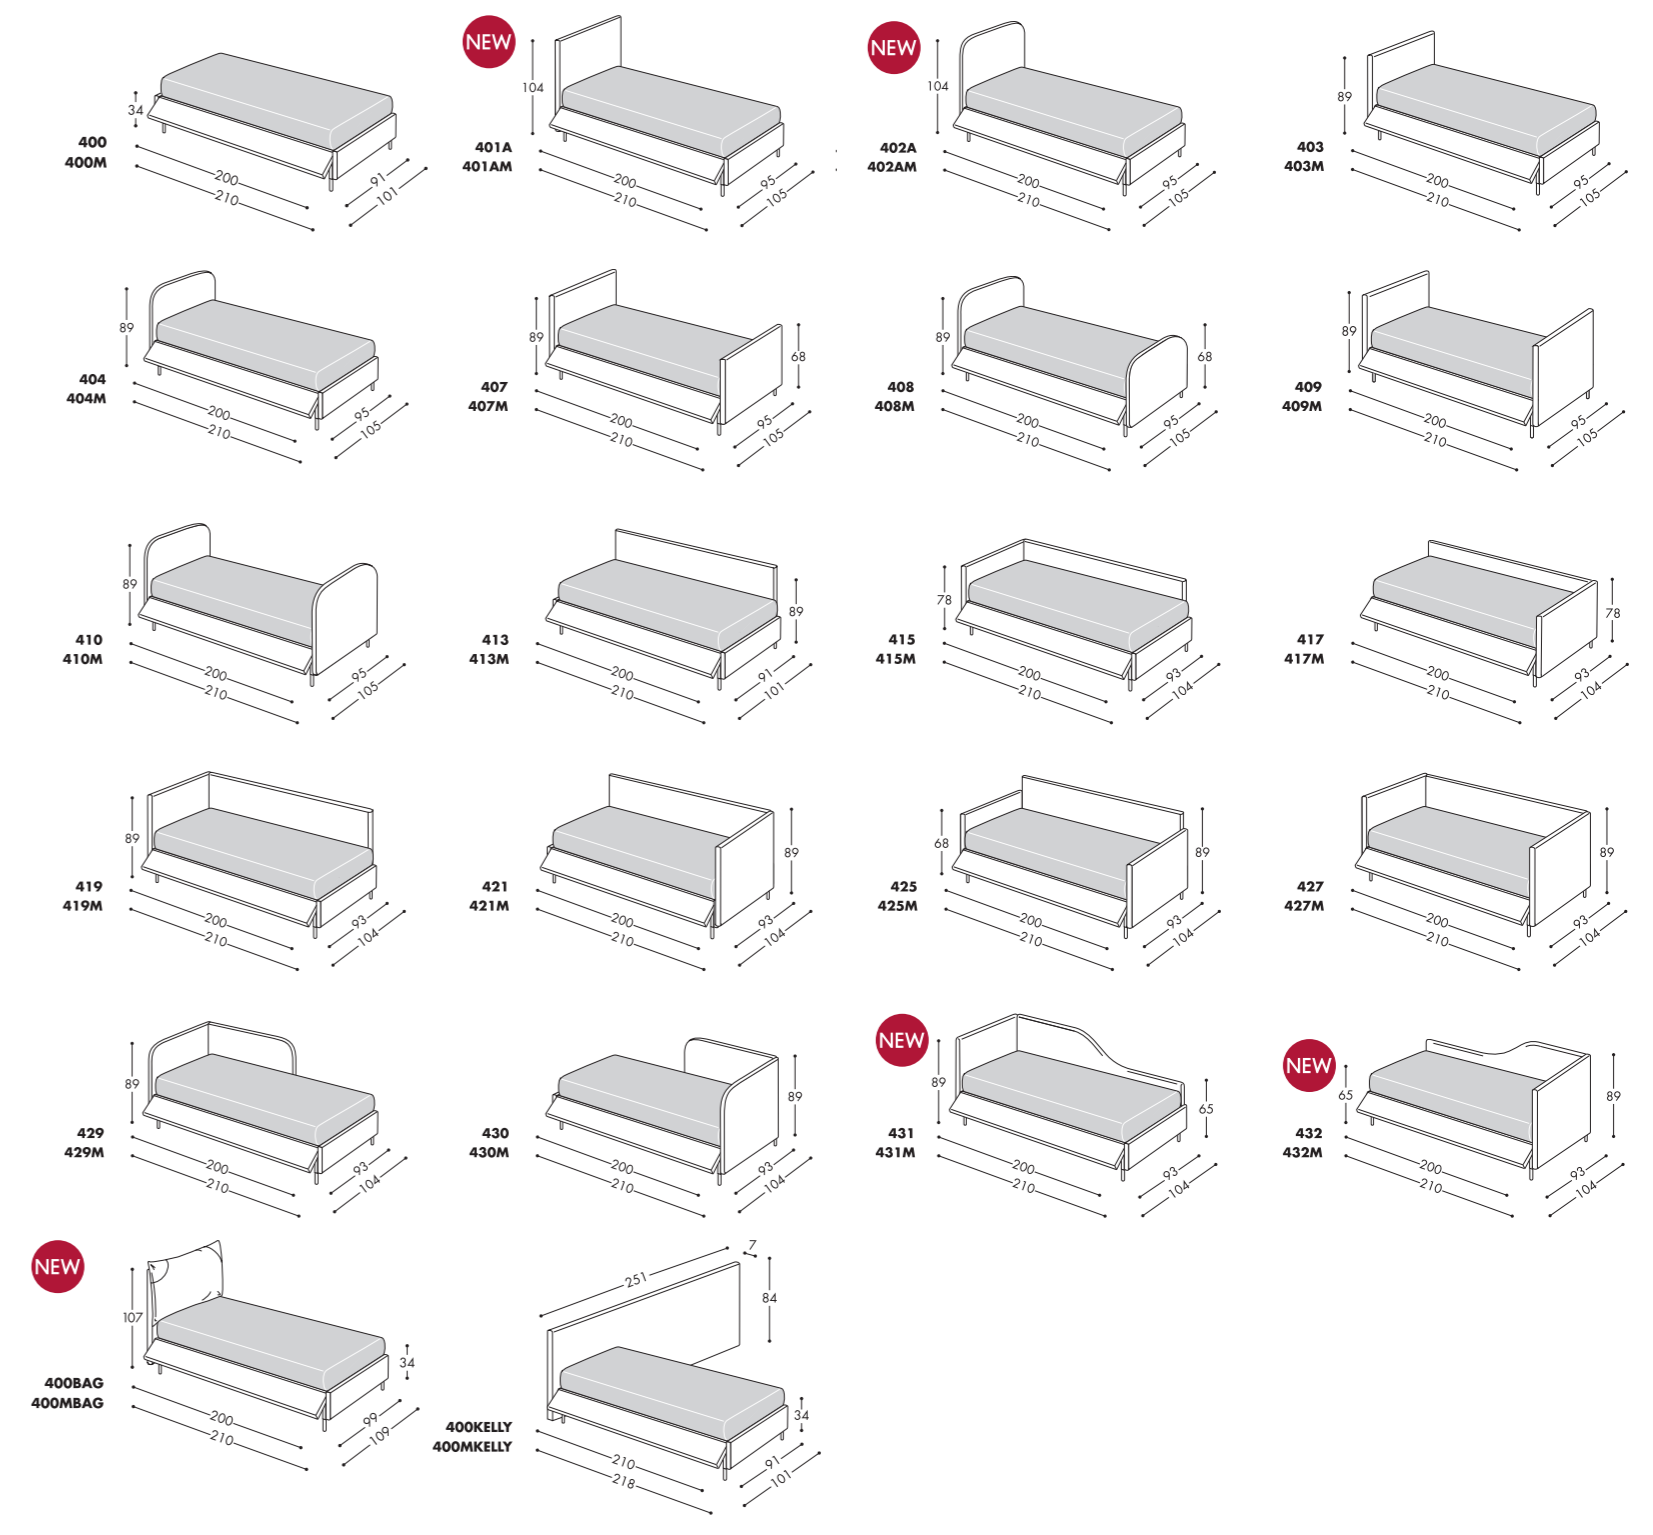

Dimensioni materasso
Mattress dimension
 GOLF 400 - 80x190 cm
 GOLF 400M - 90x200 cm

Piede di serie
 Piede metallo MD400 H 7,5cm
 Altri piedi e ruote a pag.132
Standard foot
 MD400 Metal foot H 7,5cm
 Other feet and wheels at page 132