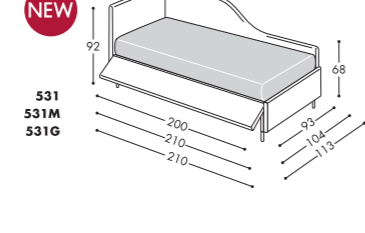

Dimensioni materasso Mattress dimension

- GOLF 500 - 80x190 cm
- GOLF 500M - 90x200 cm
- GOLF 500G - 100x200 cm

Piede di serie

Solo piede metallo MD500 H 11,5cm

Standard foot

Only MD500 Metal foot H 11,5cm