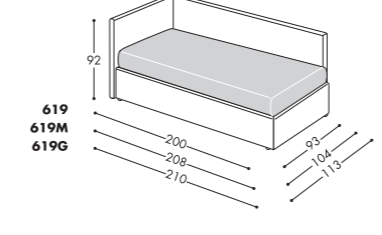

Standard foot

Mini Metal foot H 2cm
Other feet and wheels at page 132