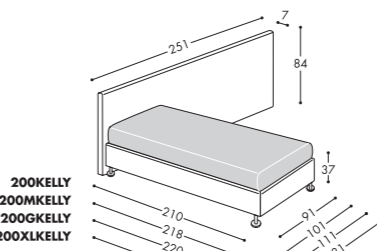

230
230M
230G

231
231M
231G

200KELLY
200MKELLY
200GKELLY
200XKELLY