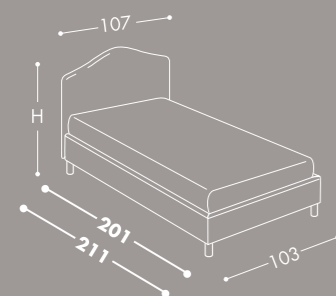

I LETTI SINGOLI

Luxury H25

Letto tessile con base contenitore alto H 25.
Disponibile nella versione contenitore e non contenitore.

Rivestimento Ireto 23

Piedi P 10cm

Biancheria Stropiccio 5, Stropiccio 3

Dimensioni L 107cm - P 201/211 cm

Upholstered bed with high storage base H 25.
Available with or without storage compartment.

Upholstery cover Ireto 23

Feet P 10cm

Bed linen Stropiccio 5, Stropiccio 3

Dimension W 107cm - D 201/211 cm

LUXURY L90