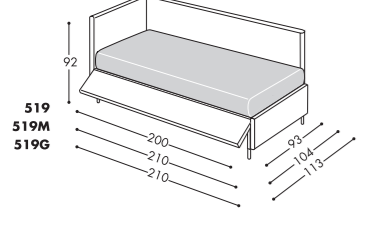

Dimensioni materasso Mattress dimension

- GOLF 500 - 80x190 cm
- GOLF 500M - 90x200 cm
- GOLF 500G - 100x200 cm

Piede di serie

Solo piede metallo MD500 H 11,5cm

Standard foot

Only MD500 Metal foot H 11,5cm