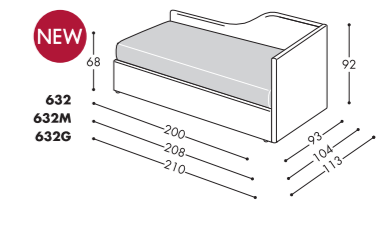

Standard foot

Mini Metal foot H 2cm
Other feet and wheels at page 132