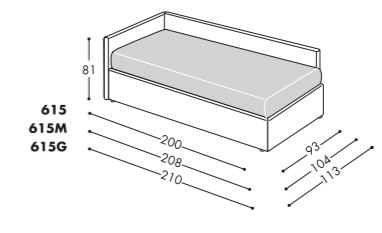

Standard foot

Mini Metal foot H 2cm
Other feet and wheels at page 132