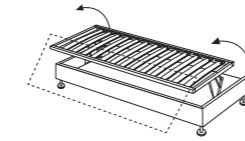

Materassi

N°2 materassi gemellati 78x195cm in poliuretano espanso indeformabile.

Mattresses

N°2 twin mattresses 78x195cm in non-deformable polyurethane.

Opzioni Golf

LEVITEC EVO

Dispositivo di apertura e sollevamento per Golf 100-200-300-600 nelle misure per materassi cm. 80x190 e 100x200