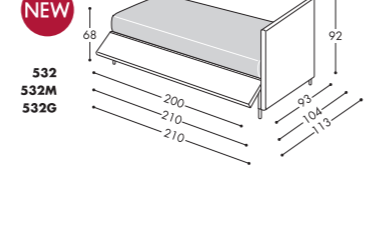

Dimensioni materasso Mattress dimension

- GOLF 500 - 80x190 cm
- GOLF 500M - 90x200 cm
- GOLF 500G - 100x200 cm

Piede di serie

Solo piede metallo MD500 H 11,5cm

Standard foot

Only MD500 Metal foot H 11,5cm