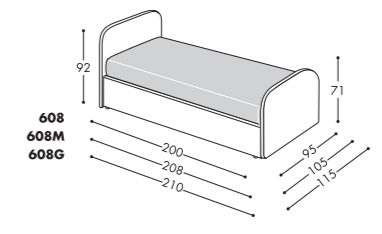

Standard foot

Mini Metal foot H 2cm
Other feet and wheels at page 132