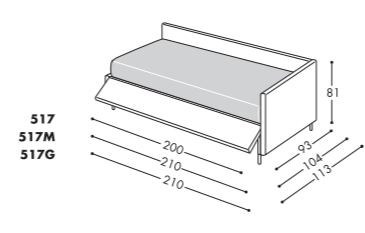

Dimensioni materasso Mattress dimension

- GOLF 500 - 80x190 cm
- GOLF 500M - 90x200 cm
- GOLF 500G - 100x200 cm

Piede di serie

Solo piede metallo MD500 H 11,5cm

Standard foot

Only MD500 Metal foot H 11,5cm