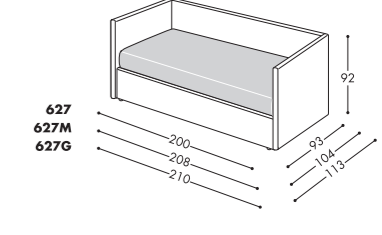

Standard foot

Mini Metal foot H 2cm
Other feet and wheels at page 132