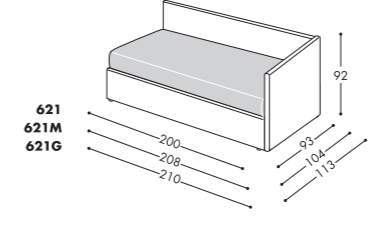

Standard foot

Mini Metal foot H 2cm
Other feet and wheels at page 132