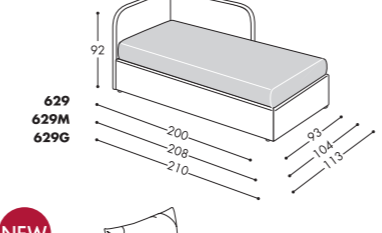

Standard foot

Mini Metal foot H 2cm
Other feet and wheels at page 132