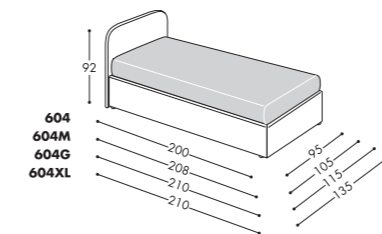

Standard foot

Mini Metal foot H 2cm
Other feet and wheels at page 132