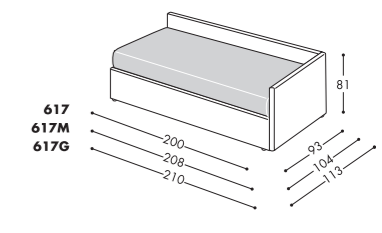

Standard foot

Mini Metal foot H 2cm
Other feet and wheels at page 132