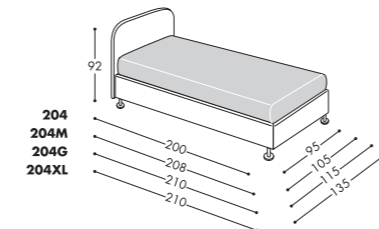

200
200M
200G
200XL