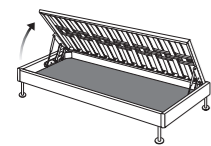

GOLF 100

Letto tessile contenitore basso H 18cm. Il letto Golf per motivi tecnici è fornito solo con materasso.
Upholstered bed with low storage base H 18cm. For technical reasons, the Golf bed is supplied only with mattress.

100 - 100M - 100G