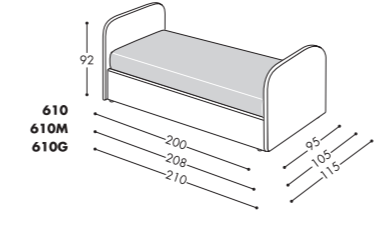

Standard foot

Mini Metal foot H 2cm
Other feet and wheels at page 132