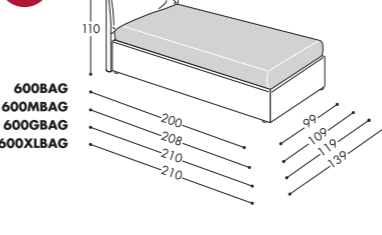

Standard foot

Mini Metal foot H 2cm
Other feet and wheels at page 132