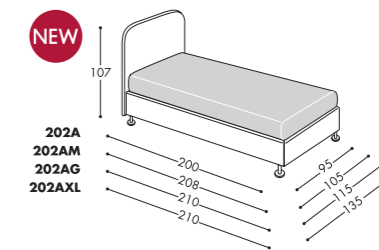

GOLF 100

Letto tessile contenitore basso H 18cm. Il letto Golf per motivi tecnici è fornito solo con materasso.
Upholstered bed with low storage base H 18cm. For technical reasons, the Golf bed is supplied only with mattress.

Capacità vano contenitore
Storage base capacity

GOLF 100 - 170lt.
GOLF 100M - 190lt.
GOLF 100G - 240lt.
GOLF 100XL - 290lt.

Dimensioni materasso
Mattress dimension

GOLF 100 - 80x190 cm
GOLF 100M - 90x200 cm
GOLF 100G - 100x200 cm
GOLF 100XL - 120x200 cm

Piede di serie
Piede metallo MDM H 18,5cm
Altri piedi e ruote a pag.132
Standard foot
MDM Metal foot H 18,5cm
Other feet and wheels at page 132

GOLF 200

Letto tessile contenitore alto H 25cm. Il letto Golf per motivi tecnici è fornito solo con materasso.
Upholstered bed with high storage base H 25cm. For technical reasons, the Golf bed is supplied only with mattress.

Capacità vano contenitore
Storage base capacity

GOLF 200 - 280lt.
GOLF 200M - 320lt.
GOLF 200G - 360lt.
GOLF 200XL - 440lt.

Dimensioni materasso
Mattress dimension

GOLF 200 - 80x190 cm
GOLF 200M - 90x200 cm
GOLF 200G - 100x200 cm
GOLF 200XL - 120x200 cm

Piede di serie
Piede metallo MDB H 10cm
Altri piedi e ruote a pag.132
Standard foot
MDB Metal foot H 10cm
Other feet and wheels at page 132