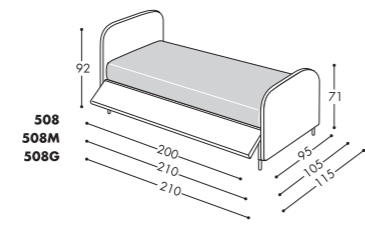

Dimensioni materasso Mattress dimension

- GOLF 500 - 80x190 cm
- GOLF 500M - 90x200 cm
- GOLF 500G - 100x200 cm

Piede di serie

Solo piede metallo MD500 H 11,5cm

Standard foot

Only MD500 Metal foot H 11,5cm