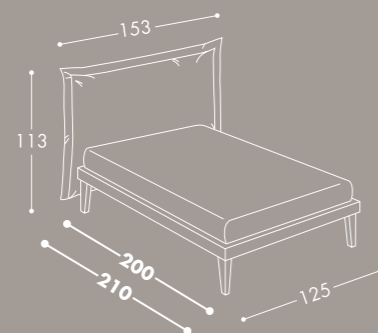

UNO L120

ALTEZZE BASI DISPONIBILI - HEIGHTS AVAILABLE FOR BED BASES
H7cm