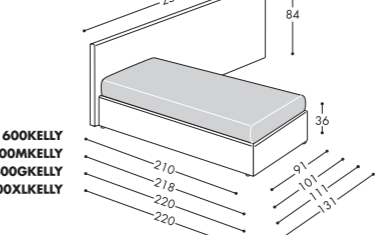

Standard foot

Mini Metal foot H 2cm
Other feet and wheels at page 132