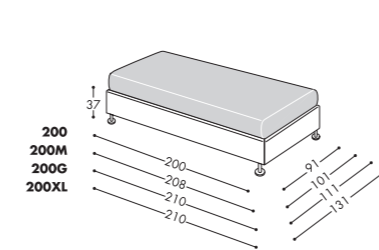

GOLF 100

Letto tessile contenitore basso H 18cm. Il letto Golf per motivi tecnici è fornito solo con materasso.
Upholstered bed with low storage base H 18cm. For technical reasons, the Golf bed is supplied only with mattress.

Capacità vano contenitore
Storage base capacity

GOLF 100 - 170lt.
GOLF 100M - 190lt.
GOLF 100G - 240lt.
GOLF 100XL - 290lt.

Dimensioni materasso
Mattress dimension

GOLF 100 - 80x190 cm
GOLF 100M - 90x200 cm
GOLF 100G - 100x200 cm
GOLF 100XL - 120x200 cm

Piede di serie
Piede metallo MDM H 18,5cm
Altri piedi e ruote a pag.132
Standard foot
MDM Metal foot H 18,5cm
Other feet and wheels at page 132

GOLF 200

Letto tessile contenitore alto H 25cm. Il letto Golf per motivi tecnici è fornito solo con materasso.
Upholstered bed with high storage base H 25cm. For technical reasons, the Golf bed is supplied only with mattress.

Capacità vano contenitore
Storage base capacity

GOLF 200 - 280lt.
GOLF 200M - 320lt.
GOLF 200G - 360lt.
GOLF 200XL - 440lt.

Dimensioni materasso
Mattress dimension

GOLF 200 - 80x190 cm
GOLF 200M - 90x200 cm
GOLF 200G - 100x200 cm
GOLF 200XL - 120x200 cm

Piede di serie
Piede metallo MDB H 10cm
Altri piedi e ruote a pag.132
Standard foot
MDB Metal foot H 10cm
Other feet and wheels at page 132