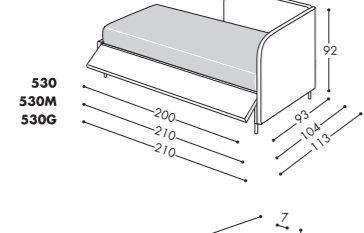

Dimensioni materasso Mattress dimension

- GOLF 500 - 80x190 cm
- GOLF 500M - 90x200 cm
- GOLF 500G - 100x200 cm

Piede di serie

Solo piede metallo MD500 H 11,5cm

Standard foot

Only MD500 Metal foot H 11,5cm