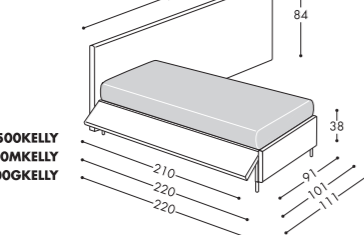

Dimensioni materasso Mattress dimension

- GOLF 500 - 80x190 cm
- GOLF 500M - 90x200 cm
- GOLF 500G - 100x200 cm

Piede di serie

Solo piede metallo MD500 H 11,5cm

Standard foot

Only MD500 Metal foot H 11,5cm