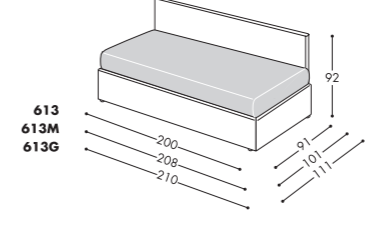

Standard foot

Mini Metal foot H 2cm
Other feet and wheels at page 132