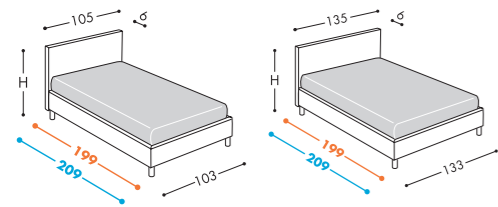

I SINGOLI

L'altezza del letto è in funzione dei piedi utilizzati. Vedi Listino Prezzi.
The height of the bed depends of the feet used. See our Price List.

BANNER H12-18-25-32