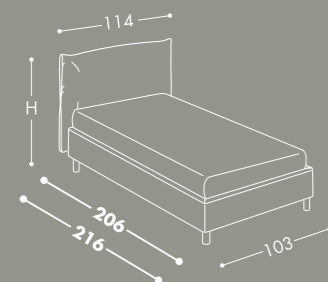

I LETTI SINGOLI

Fanny H18

Letto tessile con base contenitore basso H 18. Disponibile nella versione contenitore e non contenitore.

Rivestimento Ram 17

Piedi Cross 18,5cm

Biancheria Stropiccio 10, Vichy 2 trapunta Oleg 2

Dimensioni L 144cm - P 206/216cm

Upholstered bed with low storage base H 18. Available with or without storage compartment.

Upholstery cover Ram 17

Feet Cross 18,5cm

Bed linen Stropiccio 10, Vichy 2, Oleg 2 quilt

Dimension W 144cm - D 206/216cm

FANNY L90