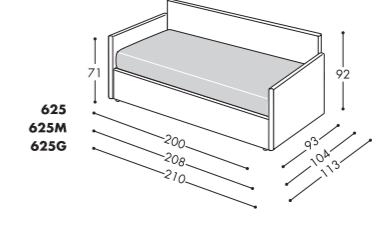

Standard foot

Mini Metal foot H 2cm
Other feet and wheels at page 132