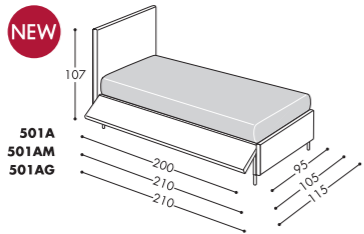

Dimensioni materasso Mattress dimension

- GOLF 500 - 80x190 cm
- GOLF 500M - 90x200 cm
- GOLF 500G - 100x200 cm

Piede di serie

Solo piede metallo MD500 H 11,5cm

Standard foot

Only MD500 Metal foot H 11,5cm