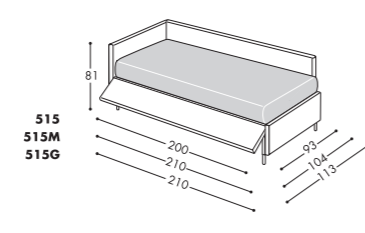

Dimensioni materasso Mattress dimension

- GOLF 500 - 80x190 cm
- GOLF 500M - 90x200 cm
- GOLF 500G - 100x200 cm

Piede di serie

Solo piede metallo MD500 H 11,5cm

Standard foot

Only MD500 Metal foot H 11,5cm