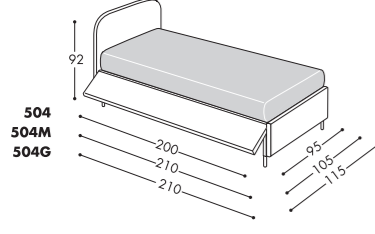

Dimensioni materasso Mattress dimension

- GOLF 500 - 80x190 cm
- GOLF 500M - 90x200 cm
- GOLF 500G - 100x200 cm

Piede di serie

Solo piede metallo MD500 H 11,5cm

Standard foot

Only MD500 Metal foot H 11,5cm