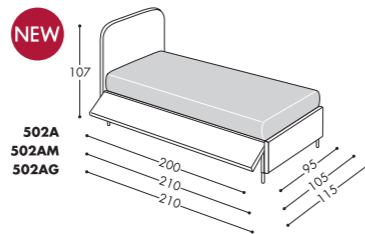

Dimensioni materasso Mattress dimension

- GOLF 500 - 80x190 cm
- GOLF 500M - 90x200 cm
- GOLF 500G - 100x200 cm

Piede di serie

Solo piede metallo MD500 H 11,5cm

Standard foot

Only MD500 Metal foot H 11,5cm