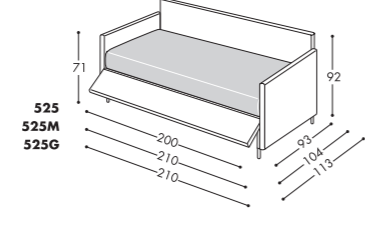

Dimensioni materasso Mattress dimension

- GOLF 500 - 80x190 cm
- GOLF 500M - 90x200 cm
- GOLF 500G - 100x200 cm

Piede di serie

Solo piede metallo MD500 H 11,5cm

Standard foot

Only MD500 Metal foot H 11,5cm