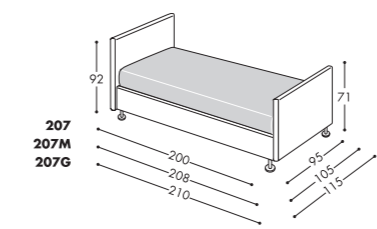

201A
201AM
201AG
201AXL