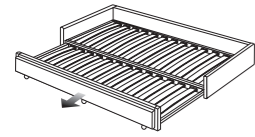

Materassi

N°2 materassi gemellati 78x195cm in poliuretano espanso indeformabile.

Mattresses

N°2 twin mattresses 78x195cm in non-deformable polyurethane.

Opzioni Golf

LEVITEC EVO

Dispositivo di apertura e sollevamento per Golf 100-200-300-600 nelle misure per materassi cm. 80x190 e 100x200