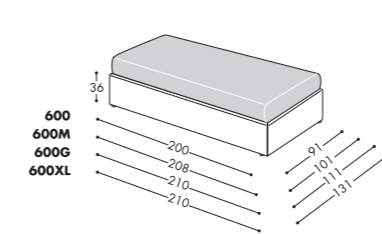

Standard foot

Mini Metal foot H 2cm
Other feet and wheels at page 132