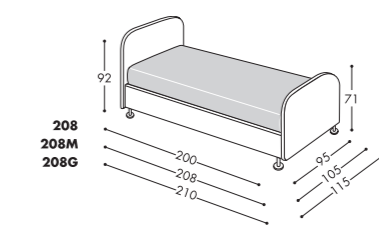

202A
202AM
202AG
202AXL