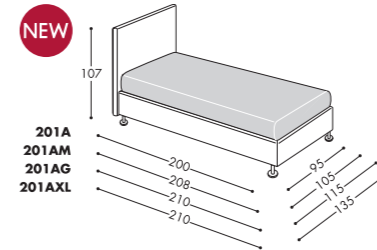

GOLF 100

Letto tessile contenitore basso H 18cm. Il letto Golf per motivi tecnici è fornito solo con materasso.
Upholstered bed with low storage base H 18cm. For technical reasons, the Golf bed is supplied only with mattress.

Capacità vano contenitore
Storage base capacity

GOLF 100 - 170lt.
GOLF 100M - 190lt.
GOLF 100G - 240lt.
GOLF 100XL - 290lt.

Dimensioni materasso
Mattress dimension

GOLF 100 - 80x190 cm
GOLF 100M - 90x200 cm
GOLF 100G - 100x200 cm
GOLF 100XL - 120x200 cm

Piede di serie
Piede metallo MDM H 18,5cm
Altri piedi e ruote a pag.132
Standard foot
MDM Metal foot H 18,5cm
Other feet and wheels at page 132

GOLF 200

Letto tessile contenitore alto H 25cm. Il letto Golf per motivi tecnici è fornito solo con materasso.
Upholstered bed with high storage base H 25cm. For technical reasons, the Golf bed is supplied only with mattress.

Capacità vano contenitore
Storage base capacity

GOLF 200 - 280lt.
GOLF 200M - 320lt.
GOLF 200G - 360lt.
GOLF 200XL - 440lt.

Dimensioni materasso
Mattress dimension

GOLF 200 - 80x190 cm
GOLF 200M - 90x200 cm
GOLF 200G - 100x200 cm
GOLF 200XL - 120x200 cm

Piede di serie
Piede metallo MDB H 10cm
Altri piedi e ruote a pag.132
Standard foot
MDB Metal foot H 10cm
Other feet and wheels at page 132