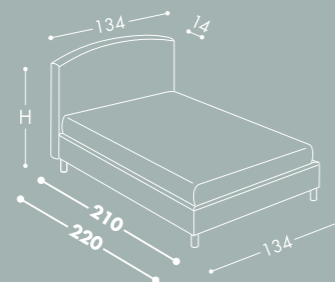

Feet Mini 2cm

Bed linen Pills 3

Dimension W 210/220cm - D 104cm

FACE L90

FACE L120

ALTEZZE BASI DISPONIBILI - HEIGHTS AVAILABLE FOR BED BASES
H18, 25, 32cm

I LETTI SINGOLI

Fanny H18