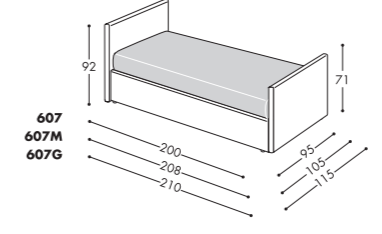

Standard foot

Mini Metal foot H 2cm
Other feet and wheels at page 132