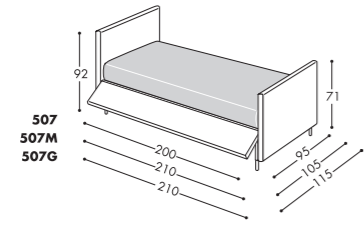

Dimensioni materasso Mattress dimension

- GOLF 500 - 80x190 cm
- GOLF 500M - 90x200 cm
- GOLF 500G - 100x200 cm

Piede di serie

Solo piede metallo MD500 H 11,5cm

Standard foot

Only MD500 Metal foot H 11,5cm