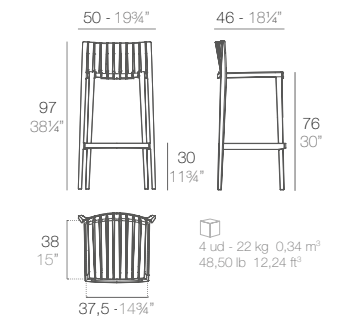

VONDOM

4 ud - 22 kg 0,34 m³
48,50 lb 12,24 ft³

4 ud - 21,8 kg 0,31 m³
48,1 lb 11,14 ft³

SPRITZ 2 Bar Stools + 1 Bar Table set.

1 x 56018 Mesa Alta. Bar Table	-	56022
2 x 56019 Taburete. Bar Stool. H. 97 cm - 38 1/4"	-	56019
2 ud + 1 ud - 19,2 kg 0,32 m ³ - 42,37 lb 11,18 ft ³		