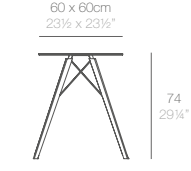

54309 54309B 54309M

70x70x74 cm
27½"x27½"x29¼"
4 units

54311 54311B 54311M

80x80x74 cm
31½"x31½"x29¼"
4 units

54313 54313B 54313M

Leg's finishing Acabado de Patas
ASH WOOD 1 ASH WOOD 2

Ø60x74 cm
Ø23½"x29¼"
4 units

54310 54310B 54310M

Ø70x74 cm
Ø27½"x29¼"
4 units

54312 54312B 54312M

Ø80x74 cm
Ø31½"x29¼"
- kg - m³ - lb - ft³

54314 54314B 54314M

NEW FAZ WOOD high table.

50x50x105 cm
19¾"x19¾"x41¼"
4 units

60x60x105 cm
23½"x23½"x41¼"
4 units