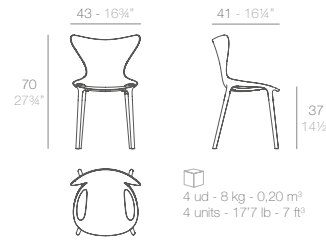

CHAIRS SILLAS

NEW

LOVE mini chair.

- Basic. Básico. - 65043
- Lacquered. Lacado. - 65043F

Price per unit
Precio unidad

Stackable
Apilable

DELTA chair with arms.

- Basic. Básico. - 66026
- Lacquered. Lacado. - 66026F
- Cushion. Acolchado. (Draon) - 66026DCO
- Cushion. Acolchado. (Nautic) - 66026CO
- Cushion. Acolchado. (Silvertex, Crevin, Savane, Heritage) - 66026CCO