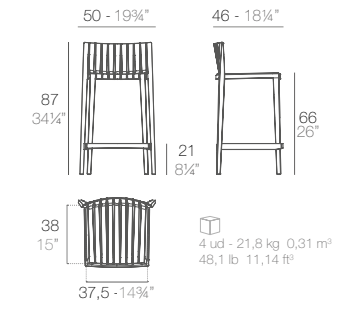

VONDOM

4 ud - 22 kg 0,34 m³
48,50 lb 12,24 ft³

4 ud - 21,8 kg 0,31 m³
48,1 lb 11,14 ft³

SPRITZ 2 Bar Stools + 1 Bar Table set.

1 x 56018 Mesa Alta. Bar Table	-	56022
2 x 56019 Taburete. Bar Stool. H. 97 cm - 38 1/4"	-	56019
2 ud + 1 ud - 19,2 kg 0,32 m ³ - 42,37 lb 11,18 ft ³		