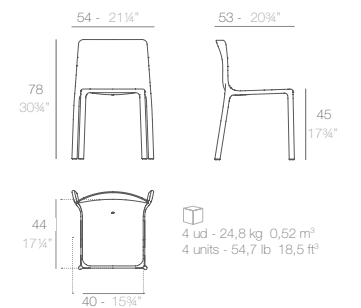

KES chair.

	Price per unit Precio unidad
Basic. Básico.	- 64018
Lacquered. Lacado.	- 64018F
Cushion. Acolchado. (Draion)	- 64018DCO
Cushion. Acolchado. (Nautic)	- 64018CO
Cushion. Acolchado. (Silvertex, Crevin, Savane, Heritage)	- 64018CCO

Stackable Apilable	WHITE	BLACK	ECRU	RED	BRONZE	PICKLE	GRAY	ANTHRACITE	CRISTAL	AMBAR	FUINE
12 max.	☐	☐	☐	☐	☐	☐	☐	☐	☐	☐	☐
	☐	☐	☐	☐	☐	☐	☐	☐	☐	☐	☐