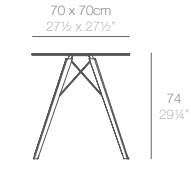

54309 54309B 54309M

70x70x74 cm
27½"x27½"x29¼"
4 units

54311 54311B 54311M

80x80x74 cm
31½"x31½"x29¼"
4 units

54313 54313B 54313M

Leg's finishing Acabado de Patas
ASH WOOD 1 ASH WOOD 2

Ø60x74 cm
Ø23½"x29¼"
4 units

54310 54310B 54310M

Ø70x74 cm
Ø27½"x29¼"
4 units

54312 54312B 54312M

Ø80x74 cm
Ø31½"x29¼"
- kg - m³ - lb - ft³

54314 54314B 54314M

NEW FAZ WOOD high table.

50x50x105 cm
19¾"x19¾"x41¼"
4 units

60x60x105 cm
23½"x23½"x41¼"
4 units