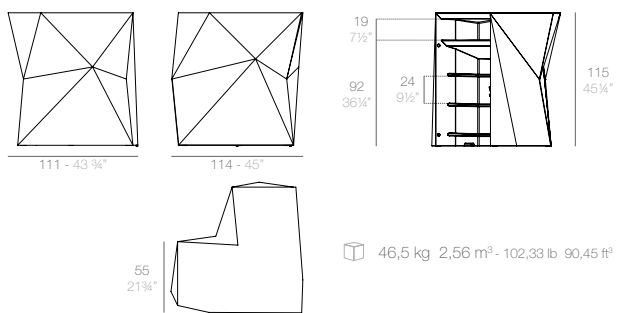

FAZ corner counter

54112	54112F	54112W	54112L	54112Y	54112D	54112DY

46,5 kg 2,56 m³ - 102,33 lb 90,45 ft³

Opcional. Optional.	
Set 2 Estantes HPL. 2-HPL Flat Shelf Set.	54112E
Cubre Barra Inox. Counter Top - Stainless Steel.	54112X
Set 8 ruedas ø40 mm con bloqueo. 8-wheel set with lock.	56001B
Bluetooth Sound System Pack 200W	54099