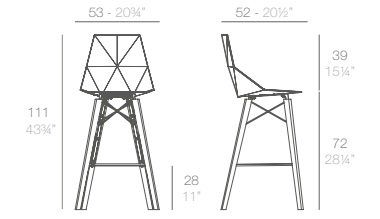

NEW
FAZ WOOD bar stool with arms.

Basic. Básico.	-	54302
Lacquered. Lacado.	-	54302F