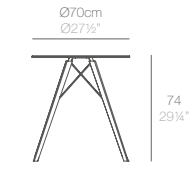

54310 54310B 54310M

Ø70x74 cm
Ø27½"x29¼"
4 units

54312 54312B 54312M

Ø80x74 cm
Ø31½"x29¼"
- kg - m³ - lb - ft³

54314 54314B 54314M

NEW FAZ WOOD high table.

50x50x105 cm
19¾"x19¾"x41¼"
4 units

60x60x105 cm
23½"x23½"x41¼"
4 units