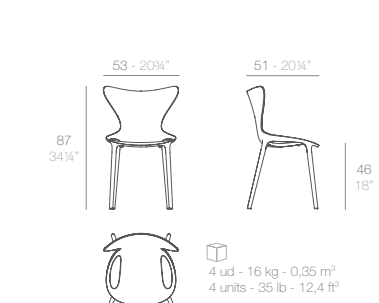

LOVE chair.

Basic. Básico.	-	65042
REVOLUTION Recycled plastic from the Mediterranean*	-	65042VR
Lacquered. Lacado.	-	65042F
Cushion. Acolchado. (Draion)	-	65042DCO
Cushion. Acolchado. (Nautic)	-	65042CO
Cushion. Acolchado. (Silvertex, Crevin, Savane, Heritage)	-	65042CCO

Price per unit
Precio unidad

Stackable
Apilable

5 max.

WHITE BLACK ECRU RED BRONZE PICKLE NAVY TORTORA ALMOND ANTHRACITE MILOS MANTA CALA