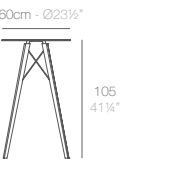

Ø50x105 cm
Ø19¾"x41¼"
4 units

Ø60x105 cm
Ø23½"x41¼"
4 units

HPL black edge	HPL Full White	DEKTON® Table Top Sobre DEKTON®
WHITE BLACK	FULL-WHITE	ENTZO KELVA DANAE

54315 54315B 54315M

54317 54317B 54317M

54316 54316B 54316M

54318 54318B 54318M

Leg's finishing Acabado de Patas
ASH WOOD 1 ASH WOOD 2