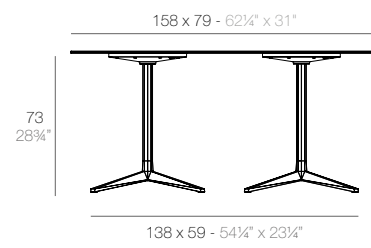

54166T

1 ud - 8,8 kg 0,23 m³ - 19,58 lb 8,34 ft³

FAZ double table base 4-leg.

138x59 cm - 54¼"x23¼"

54167

1 ud - 13 kg 0,22 m³ - 28,72 lb 7,81 ft³

FAZ table tops

tipo de canto - edge's type
A B C