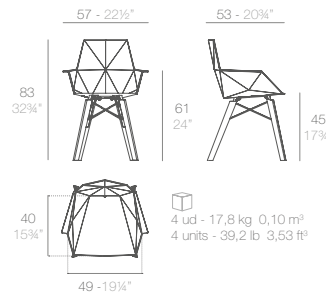

CHAIRS SILLAS

NEW

LOVE mini chair.

- Basic. Básico. - 65043
- Lacquered. Lacado. - 65043F

Price per unit
Precio unidad

Stackable
Apilable

DELTA chair with arms.

- Basic. Básico. - 66026
- Lacquered. Lacado. - 66026F
- Cushion. Acolchado. (Draon) - 66026DCO
- Cushion. Acolchado. (Nautic) - 66026CO
- Cushion. Acolchado. (Silvertex, Crevin, Savane, Heritage) - 66026CCO

SABINAS armchair.

- Basic. Básico. - 45012
- Lacquered. Lacado. - 45012F
- Cushion. Acolchado. (Draon) - 45012DCO
- Cushion. Acolchado. (Nautic) - 45012CO
- Cushion. Acolchado. (Silvertex, Crevin, Savane, Heritage) - 45012CCO

Legs
Patas

NEW

FAZ WOOD chair.

- Basic. Básico. - 54295
- Lacquered. Lacado. - 54295F
- Cushion. Acolchado. (Draon) - 54044DCO
- Cushion. Acolchado. (Nautic) - 54044CO
- Cushion. Acolchado. (Silvertex, Crevin, Savane, Heritage) - 54044CCO

NEW

FAZ WOOD armchair.

- Basic. Básico. - 54294
- Lacquered. Lacado. - 54294F
- Cushion. Acolchado. (Draon) - 54044DCO
- Cushion. Acolchado. (Nautic) - 54044CO
- Cushion. Acolchado. (Silvertex, Crevin, Savane, Heritage) - 54044CCO

FAZ CLEAR LEGS chair.

- Basic. Básico. - 54062
- Lacquered. Lacado. - 54062F
- Cushion. Acolchado. (Draon) - 54044DCO
- Cushion. Acolchado. (Nautic) - 54044CO
- Cushion. Acolchado. (Silvertex, Crevin, Savane, Heritage) - 54044CCO

Price per unit
Precio unidad

Stackable
Apilable

FAZ CLEAR LEGS armchair.

- Basic. Básico. - 54063
- Lacquered. Lacado. - 54063F
- Cushion. Acolchado. (Draon) - 54044DCO
- Cushion. Acolchado. (Nautic) - 54044CO
- Cushion. Acolchado. (Silvertex, Crevin, Savane, Heritage) - 54044CCO

FAZ INOX. LEGS chair.

- Basic. Básico. - 54044
- Lacquered. Lacado. - 54044F
- Cushion. Acolchado. (Draon) - 54044DCO
- Cushion. Acolchado. (Nautic) - 54044CO
- Cushion. Acolchado. (Silvertex, Crevin, Savane, Heritage) - 54044CCO