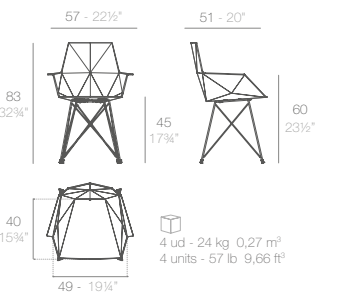

FAZ INOX. LEGS armchair.

- Basic. Básico. - 54045
- Lacquered. Lacado. - 54045F
- Cushion. Acolchado. (Draon) - 54044DCO
- Cushion. Acolchado. (Nautic) - 54044CO
- Cushion. Acolchado. (Silvertex, Crevin, Savane, Heritage) - 54044CCO