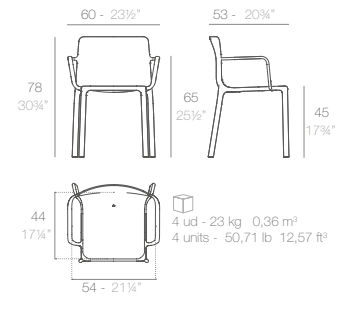

KES chair with arms.

	Price per unit Precio unidad
Basic. Básico.	- 64017
Lacquered. Lacado.	- 64017F
Cushion. Acolchado. (Draion)	- 64017DCO
Cushion. Acolchado. (Nautic)	- 64017CO
Cushion. Acolchado. (Silvertex, Crevin, Savane, Heritage)	- 64017CCO

Stackable Apilable	WHITE	BLACK	ECRU	RED	BRONZE	PICKLE	GRAY	ANTHRACITE	CRISTAL	AMBAR	FUINE
8 max.	☐	☐	☐	☐	☐	☐	☐	☐	☐	☐	☐
	☐	☐	☐	☐	☐	☐	☐	☐	☐	☐	☐