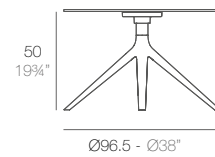

MARI-SOL table bases

Fijo Fixed
Abatible Collapsible top
Fijo para vidrio Fixed for glass

Tableros disponibles Available table tops

MARI-SOL table base 96,5cm h: 50 cm

Ø96,5x50 cm - Ø37¼"x19¼"
4 ud - 29,6 kg 0,57 m² - 65,30 lb 20,31 ft²

65033

65033V

Ø100 cm Ø39¼" 100 x 100 cm 39¼" x 39¼"
Ø120 cm Ø47¼"

MARI-SOL table base 96,5cm h: 73 cm

Ø96,5x73 cm - Ø37¼"x28¾"
4 ud - 30,8 kg 0,57 m² - 67,88 lb 20,31 ft²

65035

65035V

Ø100 cm Ø39¼" 100 x 100 cm 39¼" x 39¼"
Ø120 cm Ø47¼"

MARI-SOL double table base 3-leg.

113x58 cm - 44½"x22¾"
1 ud - 9,6 kg 0,11 m² - 21,18 lb 4,14 ft²

65031

65031T

119 x 69 cm 46¾" x 27¼"

MARI-SOL double table base 4-leg.

138x59 cm - 54¼"x23¼"
1 ud - 13 kg 0,17 m² - 28,54 lb 6,16 ft²

65032

158 x 79 cm 62¼" x 31"

MARI-SOL table tops

tipo de canto - edge's type
A B C

HPL Borde negro HPL Black edge
10mm 0,39"

HPL Full White

HPL Borde negro HPL Black edge
12mm 0,47"

HPL Full White

Vidrio templado Tempered Glass
10mm 0,39"

Sobre DEKTON® DEKTON® Table Top
12mm 0,47"

VONDOM

Ø50 cm - Ø19¼"
2 ud - 5,6 kg 0,01 m² - 12,3 lb 0,35 ft²

66100

66100B

66029

66029B

66027G

66100M

Ø59 cm - Ø23½"
2 ud - 7,8 kg 0,01 m² - 17,2 lb 0,35 ft²

66101

66101B

66023

66023B

65012G

66101M

Ø69 cm - Ø27¼"
2 ud - 10,6 kg 0,02 m² - 23,3 lb 0,70 ft²

66102

66102B

66025

66025B

65014G

66102M

Ø79 cm - Ø31"
2 ud - 13,8 kg 0,02 m² - 23,3 lb 0,70 ft²

66103

66103B

65022

65022B

65022G

66103M

Ø89 cm - Ø35"
2 ud - 17,6 kg 0,03 m² - 38,8 lb 1,05 ft²

66104

66104B

65024

65024B

65024G

66104M

Ø100 cm - Ø39¼"
2 ud - 22,2 kg 0,04 m² - 48,9 lb 1,41 ft²

66105

66105B

65026

65026B

65026G

66105M

Ø120 cm - Ø47¼"
2 ud - 37,4 kg 0,07 m² - 82,4 lb 2,47 ft²

66113

66113B

66030

66030B

-

66113M

50x50 cm - 19¼"x19¼"
2 ud - 7 kg 0,01 m² - 15,4 lb 0,35 ft²

66106

66106B

66031

66031B

66028G

66106M

59x59 cm - 23¼"x23¼"
2 ud - 9,8 kg 0,01 m² - 21,6 lb 0,35 ft²

66107

66107B

66024

66024B

65013G

66107M