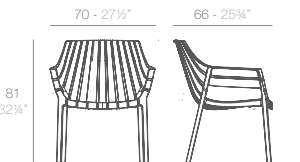

SOLID sofa.

Basic. Básico.	-	55022
Cushion. Acolchado. (Dralon)	-	55022DCCO
Cushion. Acolchado. (Nautic)	-	55022CO
Cushion. Acolchado. (Silvertex, Crevin, Savane, Heritage)	-	55022CCO