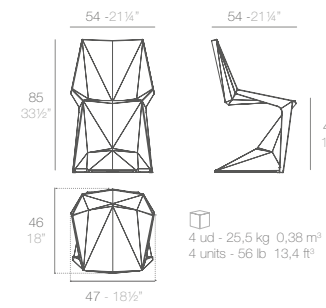

4 ud - 25,5 kg 0,38 m³
4 units - 56 lb 13,4 ft³