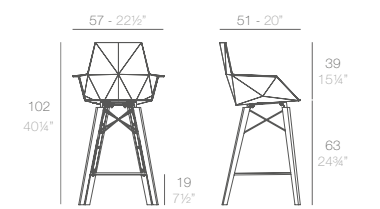

STOOLS TABURETES

Price per unit
Precio unidad

Stackable
Apilable

Seat Sentada				Legs Patas	
WHITE	BLACK	EGRU	ANTHRACITE	ASH WOOD1	ASH WOOD2

NEW
FAZ WOOD bar stool.

Basic. Básico.	-	54301
Lacquered. Lacado.	-	54301F

NEW
FAZ WOOD bar stool with arms.

Basic. Básico.	-	54302
Lacquered. Lacado.	-	54302F

NEW
FAZ WOOD counter stool.

Basic. Básico.	-	54303
Lacquered. Lacado.	-	54303F

NEW
FAZ WOOD counter stool with arms.

Basic. Básico.	-	54304
Lacquered. Lacado.	-	54304F

VONDOM

SPRITZ
bar stool.

Basic. Básico.	-	56019
Cushion. Acolchado. (Dralon)	-	56019DCO
Cushion. Acolchado. (Nautic)	-	56019CO
Cushion. Acolchado. (Silvertex, Crevin, Savane, Heritage)	-	56019CCO

9 max.

SPRITZ
counter stool.

Basic. Básico.	-	56020
Cushion. Acolchado. (Dralon)	-	56019DCO
Cushion. Acolchado. (Nautic)	-	56019CO
Cushion. Acolchado. (Silvertex, Crevin, Savane, Heritage)	-	56019CCO

9 max.

VONDOM

4 ud - 22 kg 0,34 m³
48,50 lb 12,24 ft³

4 ud - 21,8 kg 0,31 m³
48,1 lb 11,14 ft³

SPRITZ 2 Bar Stools + 1 Bar Table set.

1 x 56018 Mesa Alta. Bar Table	-	56022
2 x 56019 Taburete. Bar Stool. H. 97 cm - 38 1/4"	-	56019
2 ud + 1 ud - 19,2 kg 0,32 m³ - 42,37 lb 11,18 ft³		

Cushion. Acolchado. (Dralon)	-	56019DCO
Cushion. Acolchado. (Nautic)	-	56019CO
Cushion. Acolchado. (Silvertex, Crevin, Savane, Heritage)	-	56019CCO

SPRITZ 2 Counter Stools + 1 Bar Table set.

1 x 56018 Mesa Alta. Bar Table	-	56021
2 x 56020 Taburete. Counter Stool. H. 87cm - 34 1/4"	-	56020
2 ud + 1 ud - 19,1 kg 0,32 m³ - 42,15 lb 11,18 ft³		

Cushion. Acolchado. (Dralon)	-	56019DCO
Cushion. Acolchado. (Nautic)	-	56019CO
Cushion. Acolchado. (Silvertex, Crevin, Savane, Heritage)	-	56019CCO