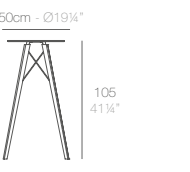

Ø50x105 cm
Ø19¾"x41¼"
4 units

Ø60x105 cm
Ø23½"x41¼"
4 units

HPL black edge	HPL Full White	DEKTON® Table Top Sobre DEKTON®
WHITE BLACK	FULL-WHITE	ENTZO KELVA DANAE

54315 54315B 54315M

54317 54317B 54317M

54316 54316B 54316M

54318 54318B 54318M

Leg's finishing Acabado de Patas
ASH WOOD 1 ASH WOOD 2