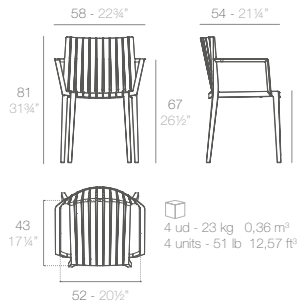

SOLID armchair.

Basic. Básico.	-	55027
Cushion. Acolchado. (Dralon)	-	55027DCCO
Cushion. Acolchado. (Nautic)	-	55027CO
Cushion. Acolchado. (Silvertex, Crevin, Savane, Heritage)	-	55027CCO