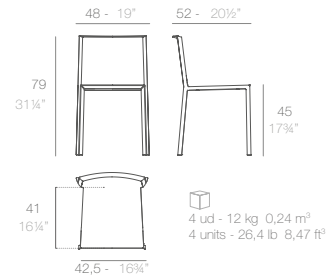

4 ud - 12 kg 0,24 m³
4 units - 26,4 lb 8,47 ft³