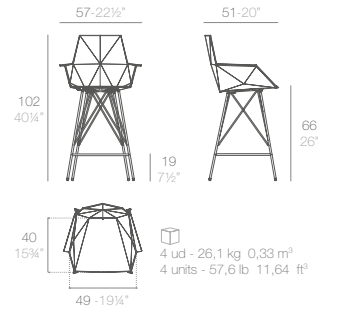

65027
65027F

4 max.

FAZ STOOL WITH ARMS counter stool.

Basic. Básico.
Lacquered. Lacado.

54165
54165F

BROOKLYN counter stool.

Basic. Básico.
Lacquered. Lacado.

65028
65028F