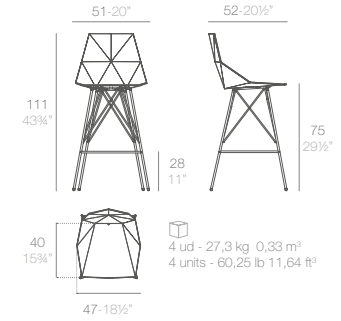

Basic. Básico.
Lacquered. Lacado.

65030
65030F

7 max.

FAZ INOX LEGS bar stool.

Basic. Básico.
Lacquered. Lacado.

54162
54162F

BROOKLYN bar stool.

Basic. Básico.
Lacquered. Lacado.