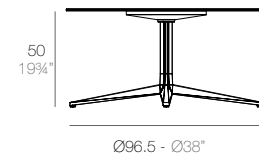

FAZ table bases

Fijo Fixed
Abatible Collapsible top
Fijo para vidrio Fixed for glass

Tableros disponibles Available table tops

FAZ table base 96,5cm h: 50 cm

Ø96,5x50 cm - Ø37¼"x19¼"

54143

54143V

4 ud - 29,6 kg 0,57 m³ - 65,30 lb 20,31 ft³