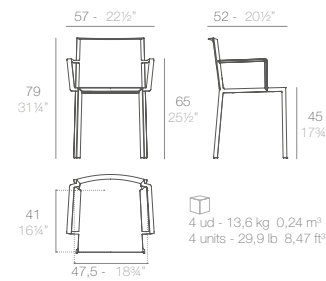

4 ud - 13,6 kg 0,24 m³
4 units - 29,9 lb 8,47 ft³