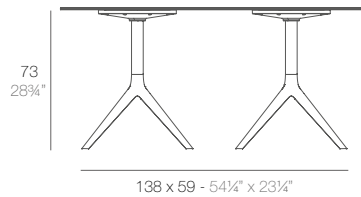

MARI-SOL table tops

tipo de canto - edge's type
A B C

HPL Borde negro HPL Black edge
10mm 0,39"

HPL Full White

HPL Borde negro HPL Black edge
12mm 0,47"

HPL Full White

Vidrio templado Tempered Glass
10mm 0,39"

Sobre DEKTON® DEKTON® Table Top
12mm 0,47"

VONDOM

Ø50 cm - Ø19¼"
2 ud - 5,6 kg 0,01 m² - 12,3 lb 0,35 ft²

66100

66100B

66029

66029B

66027G

66100M

Ø59 cm - Ø23½"
2 ud - 7,8 kg 0,01 m² - 17,2 lb 0,35 ft²

66101

66101B

66023

66023B

65012G

66101M

Ø69 cm - Ø27¼"
2 ud - 10,6 kg 0,02 m² - 23,3 lb 0,70 ft²

66102

66102B

66025

66025B

65014G

66102M

Ø79 cm - Ø31"
2 ud - 13,8 kg 0,02 m² - 23,3 lb 0,70 ft²

66103

66103B

65022

65022B

65022G

66103M

Ø89 cm - Ø35"
2 ud - 17,6 kg 0,03 m² - 38,8 lb 1,05 ft²

66104

66104B

65024

65024B

65024G

66104M

Ø100 cm - Ø39¼"
2 ud - 22,2 kg 0,04 m² - 48,9 lb 1,41 ft²

66105

66105B

65026

65026B

65026G

66105M

Ø120 cm - Ø47¼"
2 ud - 37,4 kg 0,07 m² - 82,4 lb 2,47 ft²

66113

66113B

66030

66030B

-

66113M

50x50 cm - 19¼"x19¼"
2 ud - 7 kg 0,01 m² - 15,4 lb 0,35 ft²

66106

66106B

66031

66031B

66028G

66106M

59x59 cm - 23¼"x23¼"
2 ud - 9,8 kg 0,01 m² - 21,6 lb 0,35 ft²

66107

66107B

66024

66024B

65013G

66107M

69x69 cm - 27¼"x27¼"
2 ud - 13,4 kg 0,02 m² - 61,59 lb 0,70 ft²

66108

66108B

65021

65021B

65021G

66108M

79x79 cm - 31"x31"
2 ud - 17,6 kg 0,02 m² - 77,6 lb 0,70 ft²

66109

66109B

65023

65023B

65023G

66109M

89x89 cm - 35"x35"
2 ud - 22,4 kg 0,03 m² - 98,7 lb 1,05 ft²

66110

66110B

65025

65025B

65025G

66110M

100x100 cm - 39¼"x39¼"
2 ud - 28,2 kg 0,04 m² - 62,1 lb 1,41 ft²

66114

66114B

66032

66032B

66114G

66114M

119x69 cm - 46¾"x27¼"
2 ud - 11,5 kg 0,01 m² - 25,5 lb 0,35 ft²

66112

66112B

66033

66033B

-

66112M

158x79 cm - 62¼"x31"
2 ud - 17,6 kg 0,01 m² - 38,7 lb 0,35 ft²

66116

66116B

66034

66034B

-

66116M