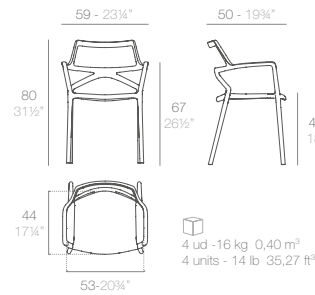

CHAIRS SILLAS

NEW

LOVE mini chair.

- Basic. Básico. - 65043
- Lacquered. Lacado. - 65043F

Price per unit
Precio unidad

Stackable
Apilable

DELTA chair with arms.

- Basic. Básico. - 66026
- Lacquered. Lacado. - 66026F
- Cushion. Acolchado. (Draon) - 66026DCO
- Cushion. Acolchado. (Nautic) - 66026CO
- Cushion. Acolchado. (Silvertex, Crevin, Savane, Heritage) - 66026CCO