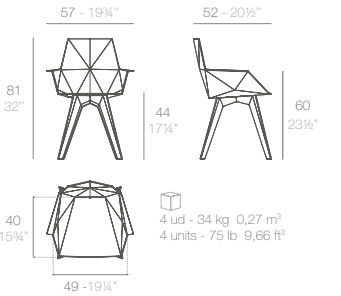

Price per unit
Precio unidad

Stackable
Apilable

FAZ CLEAR LEGS armchair.

- Basic. Básico. - 54063
- Lacquered. Lacado. - 54063F
- Cushion. Acolchado. (Draon) - 54044DCO
- Cushion. Acolchado. (Nautic) - 54044CO
- Cushion. Acolchado. (Silvertex, Crevin, Savane, Heritage) - 54044CCO