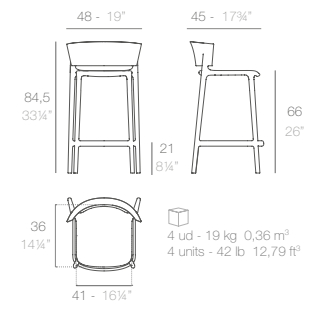

FAZ INOX LEGS bar stool.

Basic. Básico.
Lacquered. Lacado.

54162
54162F