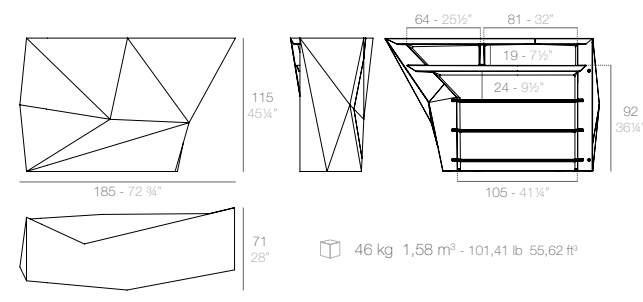

FAZ side counter

54111	54111F	54111W	54111L	54111Y	54111D	54111DY

46 kg 1,58 m³ - 101,41 lb 55,62 ft³

Opcional. Optional.	
Set 2 Estantes HPL. 2-HPL Flat Shelf Set.	54111E
Cubre Barra Inox. Counter Top - Stainless Steel.	54111X
Set 8 ruedas ø40 mm con bloqueo. 8-wheel set with lock.	56001B
Bluetooth Sound System Pack 200W	54099