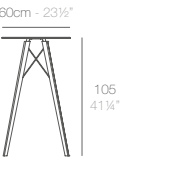

Ø50x105 cm
Ø19¾"x41¼"
4 units

Ø60x105 cm
Ø23½"x41¼"
4 units

HPL black edge	HPL Full White	DEKTON® Table Top Sobre DEKTON®
WHITE BLACK	FULL-WHITE	ENTZO KELVA DANAE

54315 54315B 54315M

54317 54317B 54317M

54316 54316B 54316M

54318 54318B 54318M

Leg's finishing Acabado de Patas
ASH WOOD 1 ASH WOOD 2