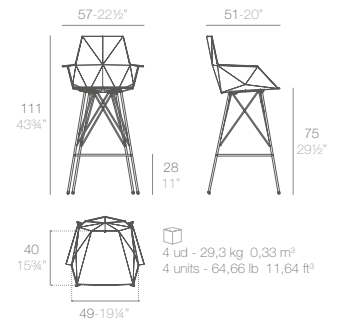

STOOLS TABURETES

AFRICA bar stool.

Basic. Básico.
Lacquered. Lacado.

Price per unit
Precio unidad

65029
65029F

Stackable
Apilable

7 max.

WHITE BLACK ECRU RED BRONZE PICKLE NAVY GRAY ANTHRACITE

FAZ STOOL WITH ARMS bar stool.

Basic. Básico.
Lacquered. Lacado.

Price per unit
Precio unidad

54164
54164F

Stackable
Apilable

WHITE BLACK ECRU RED BRONZE ANTHRACITE

VONDOM

AFRICA counter stool.

Basic. Básico.
Lacquered. Lacado.

65030
65030F

7 max.

FAZ INOX LEGS bar stool.

Basic. Básico.
Lacquered. Lacado.

54162
54162F

BROOKLYN bar stool.

Basic. Básico.
Lacquered. Lacado.

65027
65027F

4 max.

FAZ STOOL WITH ARMS counter stool.

Basic. Básico.
Lacquered. Lacado.

54165
54165F

BROOKLYN counter stool.

Basic. Básico.
Lacquered. Lacado.

65028
65028F

4 max.

FAZ INOX LEGS counter stool.

Basic. Básico.
Lacquered. Lacado.

54163
54163F

WALL STREET stool.

Basic. Básico.

65017

VASES bar stool.

Basic. Básico.
Lacquered. Lacado.

47071
47071F