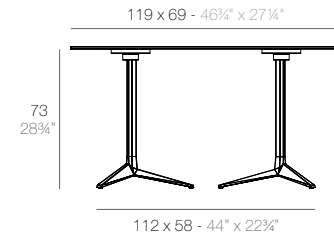

FAZ table bases

Fijo Fixed
Abatible Collapsible top
Fijo para vidrio Fixed for glass

Tableros disponibles Available table tops

FAZ table base 96,5cm h: 50 cm

Ø96,5x50 cm - Ø37¼"x19¼"

54143

54143V

4 ud - 29,6 kg 0,57 m³ - 65,30 lb 20,31 ft³

FAZ table base 96,5cm h: 73 cm

Ø96,5x73 cm - Ø37¼"x28¾"

54144

54144V

4 ud - 30,8 kg 0,57 m³ - 67,88 lb 20,31 ft³

FAZ double table base 3-leg.

113x58 cm - 44½"x22¾"

54166

54166T

1 ud - 8,8 kg 0,23 m³ - 19,58 lb 8,34 ft³

FAZ double table base 4-leg.

138x59 cm - 54¼"x23¼"

54167

1 ud - 13 kg 0,22 m³ - 28,72 lb 7,81 ft³

FAZ table tops

tipo de canto - edge's type
A B C

10mm 0,39"		12mm 0,47"		10mm 0,39"	12mm 0,47"
HPL Borde negro HPL Black edge	HPL Full White	HPL Borde negro HPL Black edge	HPL Full White	Vidrio templado Tempered Glass	Sobre DEKTON® DEKTON® Table Top