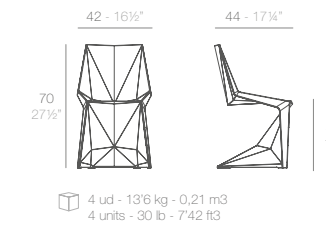

4 ud - 25,5 kg 0,38 m³
4 units - 56 lb 13,4 ft³

NEW

VOXEL mini chair.

	Price per unit Precio unidad
Basic. Básico.	- 51036
Lacquered. Lacado.	- 51036F

Stackable Apilable	WHITE	BLACK	ECRU	RED	BRONZE	ALMOND	NAVY	TORTORA	ANTHRACITE
4 max.	<input type="checkbox"/>	<input type="checkbox"/>	<input type="checkbox"/>	<input type="checkbox"/>	<input type="checkbox"/>	<input type="checkbox"/>	<input type="checkbox"/>	<input type="checkbox"/>	<input type="checkbox"/>
	<input type="checkbox"/>	<input type="checkbox"/>	<input type="checkbox"/>	<input type="checkbox"/>	<input type="checkbox"/>	<input type="checkbox"/>	<input type="checkbox"/>	<input type="checkbox"/>	<input type="checkbox"/>

4 ud - 13,6 kg - 0,21 m³
4 units - 30 lb - 7,42 ft³

VONDOM

NEW KIMONO chair.

	Price per unit Precio unidad
Basic. Básico.	- 54299
Cushion. Acolchado. (Draion)	- 54299DCO
Cushion. Acolchado. (Nautic)	- 54299CO
Cushion. Acolchado. (Silvertex, Crevin, Savane, Heritage)	- 54299CCO