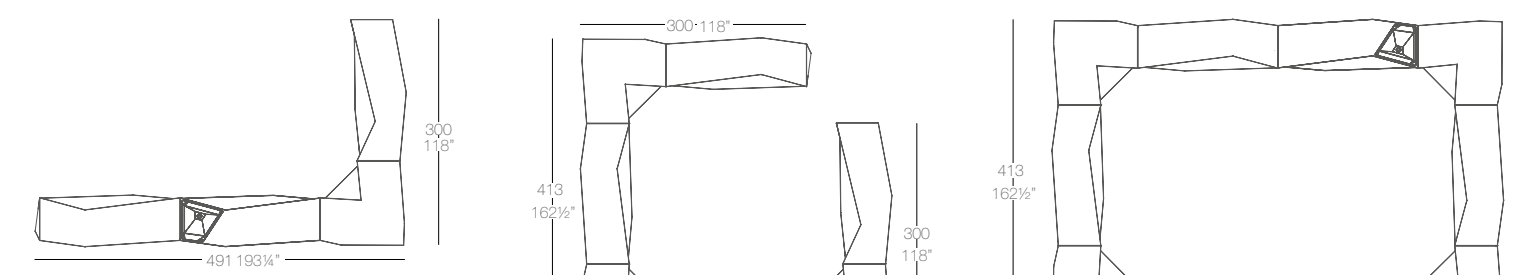

SETTING EXAMPLES - EJEMPLOS DE CONFIGURACIÓN

1. 1 x 54113 Barra Central Counter Bar
   - 1 x 54114 Barra Central Cubitera Counter Ice Bucket
   - 1 x 54112 Barra Esquina Corner Bar
   - 1 x 54111 Barra Lateral Single Bar
3. 2 x 54113 Barra Central Counter Bar
   - 1 x 54114 Barra Central Cubitera Counter Ice Bucket
   - 3 x 54112 Barra Esquina Corner Bar
   - 1 x 54111 Barra Lateral Single Bar
5. 4 x 54113 Barra Central Counter Bar
   - 2 x 54114 Barra Central Cubitera Counter Ice Bucket
   - 4 x 54112 Barra Esquina Corner Bar