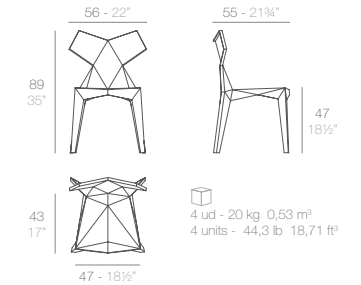

VONDOM

NEW KIMONO chair.

	Price per unit Precio unidad
Basic. Básico.	- 54299
Cushion. Acolchado. (Draion)	- 54299DCO
Cushion. Acolchado. (Nautic)	- 54299CO
Cushion. Acolchado. (Silvertex, Crevin, Savane, Heritage)	- 54299CCO

Stackable Apilable	WHITE	BLACK	ECRU	RED	BRONZE	PICKLE	GRAY	ANTHRACITE	CRISTAL	AMBAR	FUINE
	☐	☐	☐	☐	☐	☐	☐	☐	☐	☐	☐
	☐	☐	☐	☐	☐	☐	☐	☐	☐	☐	☐