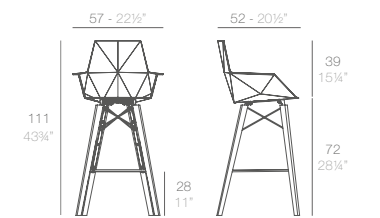

NEW
FAZ WOOD counter stool.

Basic. Básico.	-	54303
Lacquered. Lacado.	-	54303F