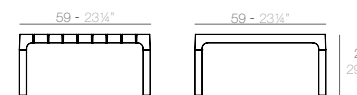

4 ud - 18,8 kg 0,08 m³
65x65x20 cm
4 units - 41 lb 2,9 ft³