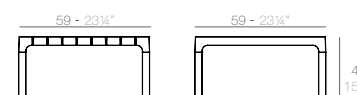

4 ud - 19,6 kg 0,08 m³
65x65x20 cm
4 units - 43 lb 2,9 ft³