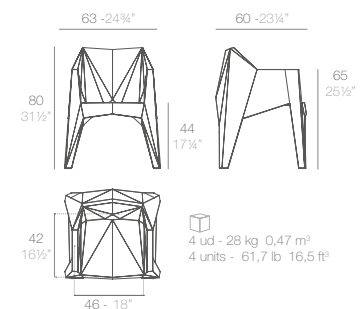

4 ud - 28 kg 0,47 m³
4 units - 61,7 lb 16,5 ft³