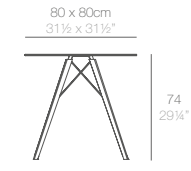

54309 54309B 54309M

70x70x74 cm
27½"x27½"x29¼"
4 units

54311 54311B 54311M

80x80x74 cm
31½"x31½"x29¼"
4 units

54313 54313B 54313M

Leg's finishing Acabado de Patas
ASH WOOD 1 ASH WOOD 2

Ø60x74 cm
Ø23½"x29¼"
4 units

54310 54310B 54310M

Ø70x74 cm
Ø27½"x29¼"
4 units

54312 54312B 54312M

Ø80x74 cm
Ø31½"x29¼"
- kg - m³ - lb - ft³

54314 54314B 54314M

NEW FAZ WOOD high table.

50x50x105 cm
19¾"x19¾"x41¼"
4 units

60x60x105 cm
23½"x23½"x41¼"
4 units