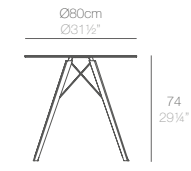

54310 54310B 54310M

Ø70x74 cm
Ø27½"x29¼"
4 units

54312 54312B 54312M

Ø80x74 cm
Ø31½"x29¼"
- kg - m³ - lb - ft³

54314 54314B 54314M

NEW FAZ WOOD high table.

50x50x105 cm
19¾"x19¾"x41¼"
4 units

60x60x105 cm
23½"x23½"x41¼"
4 units