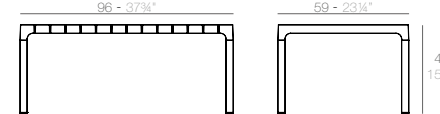

4 ud - 31,8 kg 0,13 m³
102x65x20 cm
4 units - 69 lb 4,5 ft³