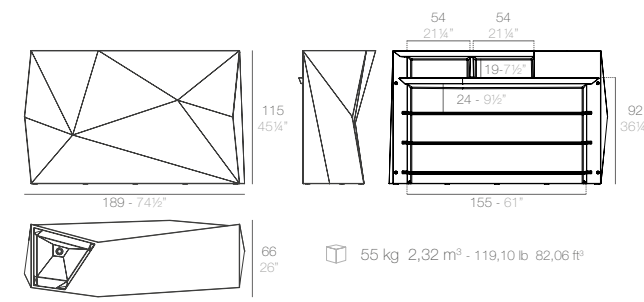

55 kg 2,32 m³ - 119,10 lb 82,06 ft³

Opcional. Optional.	
Set 2 Estantes HPL. 2-HPL Flat Shelf Set.	54114E
Cubre Barra Inox. Counter Top - Stainless Steel.	54114X
Set 8 ruedas ø40 mm con bloqueo. 8-wheel set with lock.	56001B
Bluetooth Sound System Pack 200W	54099