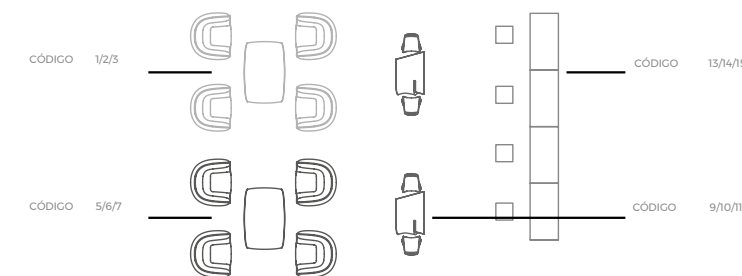

2º Ejemplo de configuración personalizada DMX Wireless Profesional