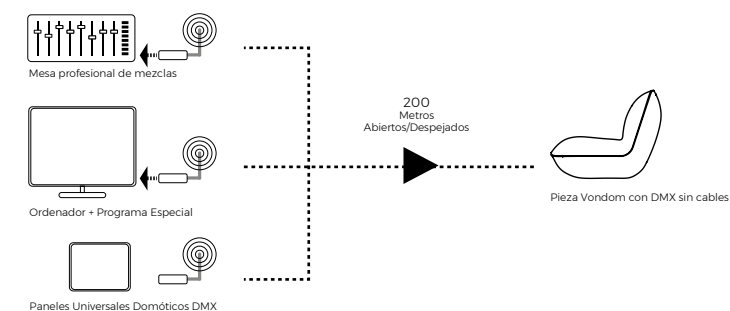

DMX Sin cables

DMX 512 (Digital MultipleX), es un protocolo electrónico utilizado en luminotecnia para el control de la iluminación de espectáculos, permitiendo la comunicación entre los equipos de control de luces y las propias fuentes de luz.

DMX Sin Cables. Puedes crear ambientes especiales y personalizados. Permite controlar cada producto Vondom de manera independiente o en grupos.

Hay 2 tipos de DMX Wireless, dependiendo las necesidades del cliente.

DMX WIRELESS PROFESSIONAL XLR PACK

Con Vondom DMX Profesional XLR Sin cables se puede controlar todos los productos VONDOM mediante una mesas de mezclas, Ordenadores + Programa, Paneles Domoticos, etc.

- 1ª DMX Wireless Configuración Estándar
  Están preconfiguradas tres Familias independientes: MACETAS, LAMPARAS, MOBILIARIO.
- 2ª DMX Wireless Configuración Personalizada

Puede indicarnos los productos o grupos que necesita controlar independientemente y nosotros lo configuraremos.