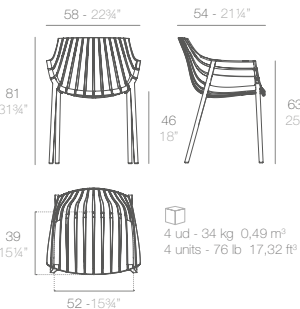

SOLID lounge chair.

Basic. Básico.	-	55023
Cushion. Acolchado. (Dralon)	-	55023DCCO
Cushion. Acolchado. (Nautic)	-	55023CO
Cushion. Acolchado. (Silvertex, Crevin, Savane, Heritage)	-	55023CCO