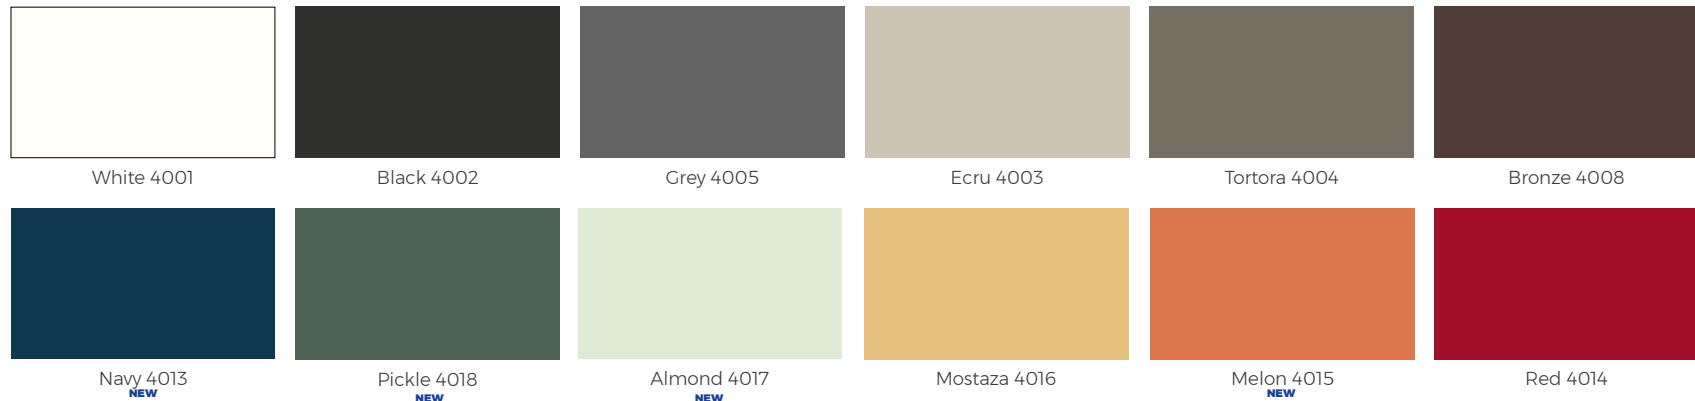

INYECCIÓN. INJECTION.

Básico. Basic.