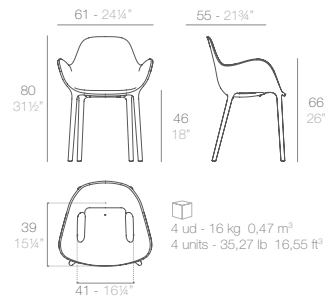

CHAIRS SILLAS

NEW

LOVE mini chair.

- Basic. Básico. - 65043
- Lacquered. Lacado. - 65043F

Price per unit
Precio unidad

Stackable
Apilable

DELTA chair with arms.

- Basic. Básico. - 66026
- Lacquered. Lacado. - 66026F
- Cushion. Acolchado. (Draon) - 66026DCO
- Cushion. Acolchado. (Nautic) - 66026CO
- Cushion. Acolchado. (Silvertex, Crevin, Savane, Heritage) - 66026CCO

SABINAS armchair.

- Basic. Básico. - 45012
- Lacquered. Lacado. - 45012F
- Cushion. Acolchado. (Draon) - 45012DCO
- Cushion. Acolchado. (Nautic) - 45012CO
- Cushion. Acolchado. (Silvertex, Crevin, Savane, Heritage) - 45012CCO

Legs
Patas

NEW

FAZ WOOD chair.

- Basic. Básico. - 54295
- Lacquered. Lacado. - 54295F
- Cushion. Acolchado. (Draon) - 54044DCO
- Cushion. Acolchado. (Nautic) - 54044CO
- Cushion. Acolchado. (Silvertex, Crevin, Savane, Heritage) - 54044CCO

NEW

FAZ WOOD armchair.

- Basic. Básico. - 54294
- Lacquered. Lacado. - 54294F
- Cushion. Acolchado. (Draon) - 54044DCO
- Cushion. Acolchado. (Nautic) - 54044CO
- Cushion. Acolchado. (Silvertex, Crevin, Savane, Heritage) - 54044CCO

FAZ CLEAR LEGS chair.

- Basic. Básico. - 54062
- Lacquered. Lacado. - 54062F
- Cushion. Acolchado. (Draon) - 54044DCO
- Cushion. Acolchado. (Nautic) - 54044CO
- Cushion. Acolchado. (Silvertex, Crevin, Savane, Heritage) - 54044CCO

Price per unit
Precio unidad

Stackable
Apilable

FAZ CLEAR LEGS armchair.

- Basic. Básico. - 54063
- Lacquered. Lacado. - 54063F
- Cushion. Acolchado. (Draon) - 54044DCO
- Cushion. Acolchado. (Nautic) - 54044CO
- Cushion. Acolchado. (Silvertex, Crevin, Savane, Heritage) - 54044CCO

FAZ INOX. LEGS chair.

- Basic. Básico. - 54044
- Lacquered. Lacado. - 54044F
- Cushion. Acolchado. (Draon) - 54044DCO
- Cushion. Acolchado. (Nautic) - 54044CO
- Cushion. Acolchado. (Silvertex, Crevin, Savane, Heritage) - 54044CCO