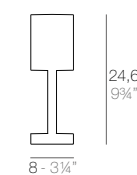

- Europe plug
- USA plug

54252WY	54252Y	54252DY
54290WY	54290Y	54290DY