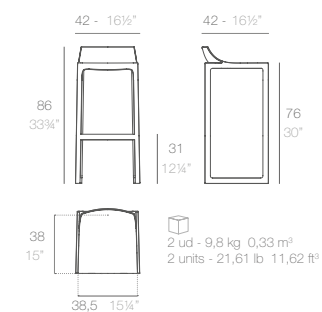

4 max.

FAZ INOX LEGS counter stool.

Basic. Básico.
Lacquered. Lacado.

54163
54163F

WALL STREET stool.

Basic. Básico.

65017

VASES bar stool.