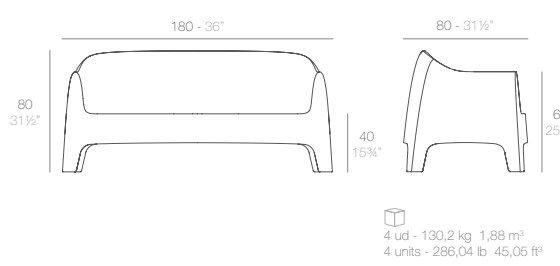

CHAIRS & SOFAS

SILLAS Y SOFÁS

SPRITZ chair.

Basic. Básico.	-	56016
Cushion. Acolchado. (Dralon)	-	56015DCCO
Cushion. Acolchado. (Nautic)	-	56015CO
Cushion. Acolchado. (Silvertex, Crevin, Savane, Heritage)	-	56015CCO

SOLID chair.

Basic. Básico.	-	55024
Cushion. Acolchado. (Dralon)	-	55024DCCO
Cushion. Acolchado. (Nautic)	-	55024CO
Cushion. Acolchado. (Silvertex, Crevin, Savane, Heritage)	-	55024CCO

SPRITZ chair with arms.

Basic. Básico.	-	56015
Cushion. Acolchado. (Dralon)	-	56015DCCO
Cushion. Acolchado. (Nautic)	-	56015CO
Cushion. Acolchado. (Silvertex, Crevin, Savane, Heritage)	-	56015CCO

SOLID armchair.

Basic. Básico.	-	55027
Cushion. Acolchado. (Dralon)	-	55027DCCO
Cushion. Acolchado. (Nautic)	-	55027CO
Cushion. Acolchado. (Silvertex, Crevin, Savane, Heritage)	-	55027CCO

SPRITZ armchair.

Basic. Básico.	-	56017
Cushion. Acolchado. (Dralon)	-	56017DCCO
Cushion. Acolchado. (Nautic)	-	56017CO
Cushion. Acolchado. (Silvertex, Crevin, Savane, Heritage)	-	56017CCO

SOLID lounge chair.

Basic. Básico.	-	55023
Cushion. Acolchado. (Dralon)	-	55023DCCO
Cushion. Acolchado. (Nautic)	-	55023CO
Cushion. Acolchado. (Silvertex, Crevin, Savane, Heritage)	-	55023CCO

NEW SPRITZ lounge chair.

Basic. Básico.	-	56024
Cushion. Acolchado. (Dralon)	-	56024DCCO
Cushion. Acolchado. (Nautic)	-	56024CO
Cushion. Acolchado. (Silvertex, Crevin, Savane, Heritage)	-	56024CCO

SOLID sofa.

Basic. Básico.	-	55022
Cushion. Acolchado. (Dralon)	-	55022DCCO
Cushion. Acolchado. (Nautic)	-	55022CO
Cushion. Acolchado. (Silvertex, Crevin, Savane, Heritage)	-	55022CCO

NEW SPRITZ sofa.