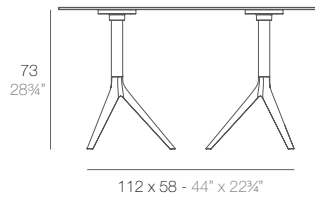

65033

65033V

Ø100 cm Ø39¼" 100 x 100 cm 39¼" x 39¼"
Ø120 cm Ø47¼"

MARI-SOL table base 96,5cm h: 73 cm

Ø96,5x73 cm - Ø37¼"x28¾"
4 ud - 30,8 kg 0,57 m² - 67,88 lb 20,31 ft²

65035

65035V

Ø100 cm Ø39¼" 100 x 100 cm 39¼" x 39¼"
Ø120 cm Ø47¼"

MARI-SOL double table base 3-leg.

113x58 cm - 44½"x22¾"
1 ud - 9,6 kg 0,11 m² - 21,18 lb 4,14 ft²

65031

65031T

119 x 69 cm 46¾" x 27¼"

MARI-SOL double table base 4-leg.

138x59 cm - 54¼"x23¼"
1 ud - 13 kg 0,17 m² - 28,54 lb 6,16 ft²