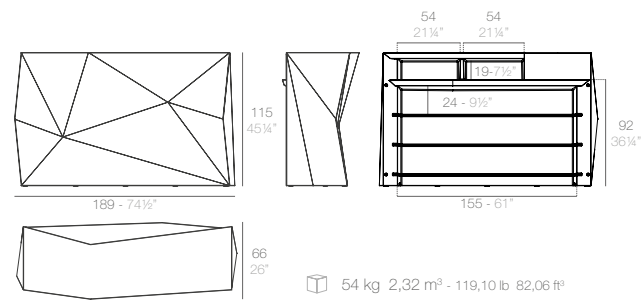

FAZ center counter

54113	54113F	54113W	54113L	54113Y	54113D	54113DY
-------	--------	--------	--------	--------	--------	---------

54 kg 2,32 m³ - 119,10 lb 82,06 ft³

Opcional. Optional.	
Set 2 Estantes HPL. 2-HPL Flat Shelf Set.	54113E
Cubre Barra Inox. Counter Top - Stainless Steel.	54113X
Set 8 ruedas ø40 mm con bloqueo. 8-wheel set with lock.	56001B
Bluetooth Sound System Pack 200W	54099