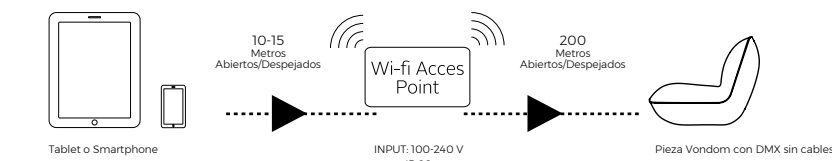

DMX IS FUN!

DMX WIRELESS HOME WIFI PACK

El paquete Home Wi-Fi Vondom DMX Sin cables es un punto de acceso Wi-Fi en el que controlar todos sus productos VONDOM mediante sus dispositivos IOS o Android.

- 1ª DMX Wireless Configuración Estándar
  Están preconfiguradas tres Familias independientes: MACETAS, LAMPARAS, MOBILIARIO.
- 2ª DMX Wireless Configuración Personalizada

Puede indicarnos los productos o grupos que necesita controlar independientemente y nosotros lo configuraremos. (Máx. 8 zonas)