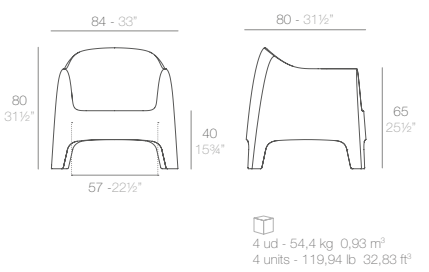

SOLID lounge chair.

Basic. Básico.	-	55023
Cushion. Acolchado. (Dralon)	-	55023DCCO
Cushion. Acolchado. (Nautic)	-	55023CO
Cushion. Acolchado. (Silvertex, Crevin, Savane, Heritage)	-	55023CCO