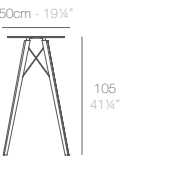

Ø50x105 cm
Ø19¾"x41¼"
4 units

Ø60x105 cm
Ø23½"x41¼"
4 units

HPL black edge	HPL Full White	DEKTON® Table Top Sobre DEKTON®
WHITE BLACK	FULL-WHITE	ENTZO KELVA DANAE

54315 54315B 54315M

54317 54317B 54317M

54316 54316B 54316M

54318 54318B 54318M

Leg's finishing Acabado de Patas
ASH WOOD 1 ASH WOOD 2