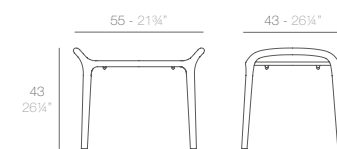

SUN LOUNGERS TUMBONAS

NEW

IBIZA sun lounger.

Basic. Básico.

Price per unit
Precio unidad

65045

Stackable
Apilable

WHITE BLACK ECRU BRONZE PICKLE NAVY MILOS MANTA GALA

EVOLUTION
Recycled plastic from the Mediterranean*

65045VR

4 units

NEW

SPRITZ sun lounger.

Basic. Básico.

56027

12 max.

Cushion. Acolchado. (Dralon)

56027DCO

Cushion. Acolchado. (Nautic)

56027CO

Cushion. Acolchado. (Silvertex, Crevin, Savane, Heritage)

56027CCO

12 ud - 222 kg - 3 m³
12 units - 488 lb - 103 ft³

TABLES MESAS

NEW

IBIZA side table / low stool

Basic. Básico.

65046

EVOLUTION
Recycled plastic from the Mediterranean*

65046VR

TABLES MESAS

NEW

SPRITZ sun lounger table.

Price per unit
Precio unidad

56028

Stackable
Apilable

WHITE BLACK ECRU BRONZE MOSTAZA

4 ud - 10,8 kg 0,05 m³
51x51x20 cm
4 units - 23,3 lb 1,73 ft³

NEW

SPRITZ sun lounger table.

56029

4 ud - 18,8 kg 0,08 m³
65x65x20 cm
4 units - 41 lb 2,9 ft³

NEW

SPRITZ coffee table.

56030

4 ud - 19,6 kg 0,08 m³
65x65x20 cm
4 units - 43 lb 2,9 ft³

NEW

SPRITZ coffee table.

56026

4 ud - 31,8 kg 0,13 m³
102x65x20 cm
4 units - 69 lb 4,5 ft³

SPRITZ bar table.

56018

1 ud - 8,5 kg 0,25 m³
1 unit - 18,12 lb 8,83 ft³