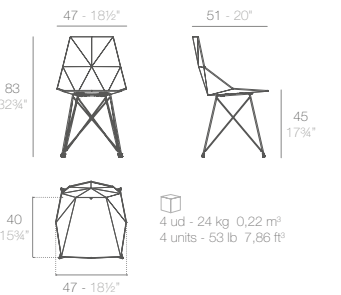

FAZ INOX. LEGS chair.

- Basic. Básico. - 54044
- Lacquered. Lacado. - 54044F
- Cushion. Acolchado. (Draon) - 54044DCO
- Cushion. Acolchado. (Nautic) - 54044CO
- Cushion. Acolchado. (Silvertex, Crevin, Savane, Heritage) - 54044CCO