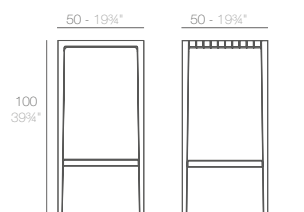

1 ud - 8,5 kg 0,25 m³
1 unit - 18,12 lb 8,83 ft³