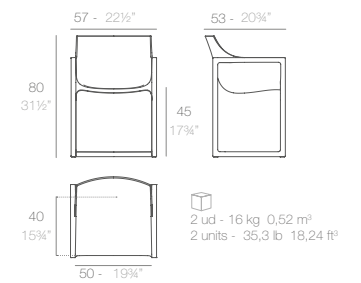

WALL-STREET armchair.

	Price per unit Precio unidad
Basic. Básico.	- 65006
Lacquered. Lacado.	- 65006F
Cushion. Acolchado. (Draion)	- 65006DCO
Cushion. Acolchado. (Nautic)	- 65006CO
Cushion. Acolchado. (Silvertex, Crevin, Savane, Heritage)	- 65006CCO

Stackable Apilable	WHITE	BLACK	ECRU	RED	BRONZE	PICKLE	GRAY	ANTHRACITE	CRISTAL	AMBAR	FUINE
	☐	☐	☐	☐	☐	☐	☐	☐	☐	☐	☐
	☐	☐	☐	☐	☐	☐	☐	☐	☐	☐	☐