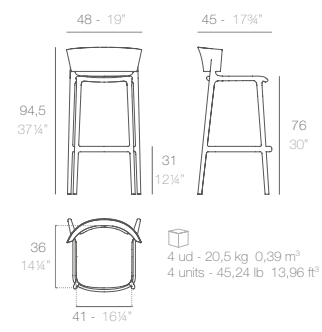

STOOLS TABURETES

AFRICA bar stool.

Basic. Básico.
Lacquered. Lacado.

Price per unit
Precio unidad

65029
65029F

Stackable
Apilable

7 max.

WHITE BLACK ECRU RED BRONZE PICKLE NAVY GRAY ANTHRACITE