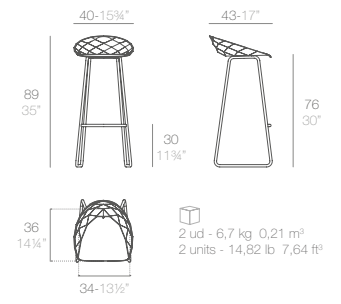

STOOLS TABURETES

AFRICA bar stool.

Basic. Básico.
Lacquered. Lacado.

Price per unit
Precio unidad

65029
65029F

Stackable
Apilable

7 max.

WHITE BLACK ECRU RED BRONZE PICKLE NAVY GRAY ANTHRACITE

FAZ STOOL WITH ARMS bar stool.

Basic. Básico.
Lacquered. Lacado.

Price per unit
Precio unidad

54164
54164F

Stackable
Apilable

WHITE BLACK ECRU RED BRONZE ANTHRACITE

VONDOM

AFRICA counter stool.

Basic. Básico.
Lacquered. Lacado.

65030
65030F

7 max.

FAZ INOX LEGS bar stool.

Basic. Básico.
Lacquered. Lacado.

54162
54162F

BROOKLYN bar stool.

Basic. Básico.
Lacquered. Lacado.

65027
65027F

4 max.

FAZ STOOL WITH ARMS counter stool.

Basic. Básico.
Lacquered. Lacado.

54165
54165F

BROOKLYN counter stool.

Basic. Básico.
Lacquered. Lacado.

65028
65028F

4 max.

FAZ INOX LEGS counter stool.

Basic. Básico.
Lacquered. Lacado.

54163
54163F

WALL STREET stool.

Basic. Básico.

65017

VASES bar stool.

Basic. Básico.
Lacquered. Lacado.

47071
47071F