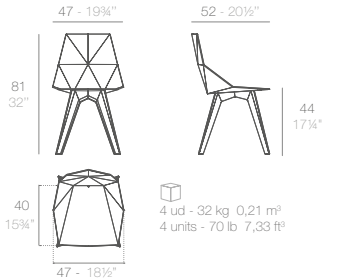

FAZ CLEAR LEGS chair.

- Basic. Básico. - 54062
- Lacquered. Lacado. - 54062F
- Cushion. Acolchado. (Draon) - 54044DCO
- Cushion. Acolchado. (Nautic) - 54044CO
- Cushion. Acolchado. (Silvertex, Crevin, Savane, Heritage) - 54044CCO

Price per unit
Precio unidad

Stackable
Apilable