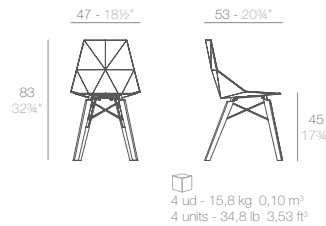

Legs
Patas

NEW

FAZ WOOD chair.

- Basic. Básico. - 54295
- Lacquered. Lacado. - 54295F
- Cushion. Acolchado. (Draon) - 54044DCO
- Cushion. Acolchado. (Nautic) - 54044CO
- Cushion. Acolchado. (Silvertex, Crevin, Savane, Heritage) - 54044CCO