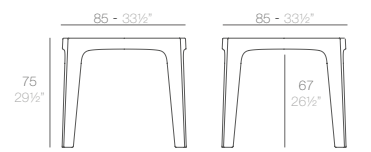

TABLES MESAS

SOLID coffee table.

Price per unit Precio unidad	Stackable Apilable	WHITE BLACK ECRU
- 55026	8 max.	

4 ud - 41,3 kg 0,58 m³
4 units - 91,02 lb 20,51 ft³

SOLID dining table.

Price per unit Precio unidad	Stackable Apilable	WHITE BLACK ECRU
- 55025	6 max.	

4 ud - 44,4 kg 1,38m³
4 units - 97,89 lb 48,95 ft³

QUARTZ Mesa. Table. Table. Tisch. Tavolo.

Ø59 cm
2 ud - 7 kg 0,1 m³ - 15,4 lb 3,53 ft³

Ø69 cm
2 ud - 8,3 kg 0,11 m³ - 18,3 lb 3,88 ft³

Ø79 cm
2 ud - 10 kg 0,12 m³ - 22 lb 4,23 ft³