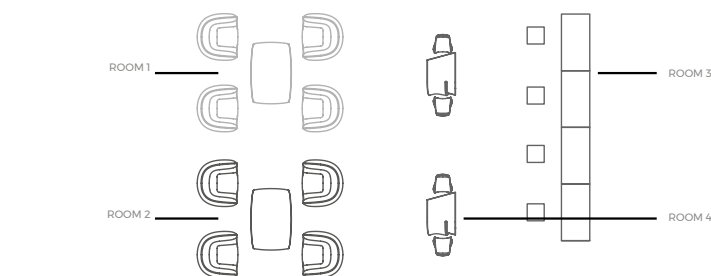

2º Ejemplo de configuración personalizada DMX Wireless Home

Control Remoto Instrucciones

- ▲ Repetir la última orden (Enviar la orden de nuevo)
- ⏻ on / off
- A/B/C Grupos (A = Mobiliario / B = Macetas / C = Lámparas) Se pueden personalizar, máximo 3.
- ABC Controlar todas los grupos a la vez
- Cambio de color automático
- Botón Memoria (para programar un color personalizado) (consultar las funciones avanzadas)
- Colores programados
- ⊗ Blanco cálido 2700K / Blanco natural 4000k / Blanco frío 6500k
- +/- Mas o menos (velocidad o intensidad)

- Pilas para el Control Remoto: CR2032
- Controlador RF 433 Mhz / 10-15 metros de alcance.
- IP20 / Apto solo para uso interior.

MANTENIMIENTO Y SEGURIDAD GENERAL

Nuestra producción se rige según las normas de nuestro sistema de aseguramiento de la calidad ISO 9001:2008 y de medio ambiente ISO 14001:2004. Y solamente utilizamos materiales de altísima calidad para garantizar una larga vida útil a los productos.

Para proporcionarle un uso duradero y seguro al producto, por favor siga las siguientes instrucciones:

- Todos nuestros productos son aptos tanto para interior como para exterior.
- La exposición continua al Sol, especialmente los colores oscuros, puede provocar lesiones por contacto con la piel. Tenga la precaución de verificar la temperatura de los muebles antes de su uso en horas de sol extremo.
- Coloque la pieza en una superficie regular y sin pendiente para evitar desplazamientos incontrolados.
- Manténgala alejada de fuentes de calor excesivas.
- El producto no es un juguete. No permita que los niños jueguen con ellos, para evitar accidentes.
- Mantenga sus muebles fuera de fuentes de polvo para mantenerlos limpios. En caso de que se requiera su limpieza se recomienda el uso de sistemas de presión de agua tipo KARCHER y/o desengrasantes domésticos de forma periódica. Nunca utilice productos abrasivos o corrosivos.
- Para una mejor conservación del mobiliario, se aconseja cubrir con fundas para cada uno de los artículos.
- Las colecciones lacadas son aptas para el exterior pero hay que extremar su cuidado puesto que son más delicadas, no debe utilizar agua a presión ni productos abrasivos o corrosivos. Para ello, es aconsejable aplicar cada 2 ó 3 meses cera de carrocería y así eliminar la aparición de posibles arañazos.
- Existen acolchados aptos para el exterior, disponibles para algunas colecciones. Se recomienda limpiarlos periódicamente utilizando un paño con jabón neutro y agua.
- Limpie las partes de acero inoxidable con productos adecuados.
- En caso de sustituir la bombilla, asegúrese de que el cable no está conectado a la corriente eléctrica.
- Si el cable sufre algún deterioro, debe cambiarse exclusivamente por el fabricante o por un profesional.
- Si el LED dejara de funcionar, no manipular en ningún caso y contactar con el fabricante o distribuidor del producto.

LIMPIEZA GENERAL

Vondom Mobiliario de exterior se limpia fácilmente y permanece impecable.

Pasos para limpiar mobiliario the exterior: