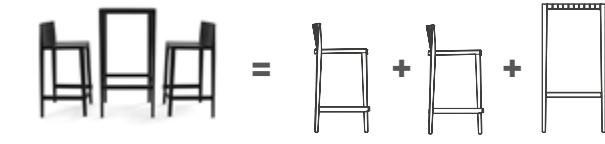

SPRITZ 2 Counter Stools + 1 Bar Table set.

1 x 56018 Mesa Alta. Bar Table	-	56021
2 x 56020 Taburete. Counter Stool. H. 87cm - 34 1/4"	-	56020
2 ud + 1 ud - 19,1 kg 0,32 m³ - 42,15 lb 11,18 ft³		

Cushion. Acolchado. (Dralon)	-	56019DCO
Cushion. Acolchado. (Nautic)	-	56019CO
Cushion. Acolchado. (Silvertex, Crevin, Savane, Heritage)	-	56019CCO