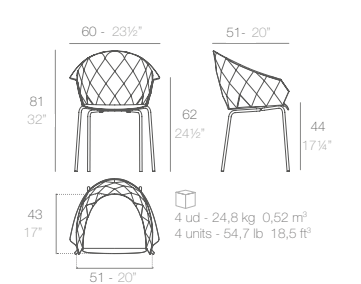

VASES armchair.

	Price per unit Precio unidad
Basic. Básico.	- 47070
Lacquered. Lacado.	- 47070F
Cushion. Acolchado. (Draion)	- 47070DCO
Cushion. Acolchado. (Nautic)	- 47070CO
Cushion. Acolchado. (Silvertex, Crevin, Savane, Heritage)	- 47070CCO

Stackable Apilable	WHITE	BLACK	ECRU	RED	BRONZE	PICKLE	GRAY	ANTHRACITE	CRISTAL	AMBAR	FUINE
4 max.	☐	☐	☐	☐	☐	☐	☐	☐	☐	☐	☐
	☐	☐	☐	☐	☐	☐	☐	☐	☐	☐	☐