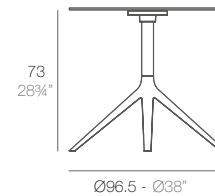

65033

65033V

Ø100 cm Ø39¼" 100 x 100 cm 39¼" x 39¼"
Ø120 cm Ø47¼"

MARI-SOL table base 96,5cm h: 73 cm

Ø96,5x73 cm - Ø37¼"x28¾"
4 ud - 30,8 kg 0,57 m² - 67,88 lb 20,31 ft²

65035

65035V

Ø100 cm Ø39¼" 100 x 100 cm 39¼" x 39¼"
Ø120 cm Ø47¼"