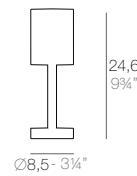

MARQUIS table lamp.

- Europe plug
- USA plug

47093WY	47093Y	47093DY
47094WY	47094Y	47094DY

- Europe plug
- USA plug

47093WY	-	-
47094WY	-	-

GATSBY CYLINDER. table lamp.

- Europe plug
- USA plug

54253WY	54253Y	54253DY
54291WY	54291Y	54291DY