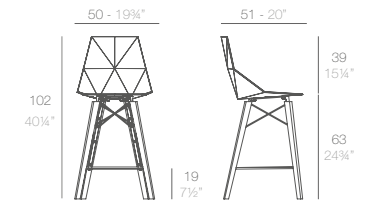

NEW
FAZ WOOD counter stool with arms.

Basic. Básico.	-	54304
Lacquered. Lacado.	-	54304F