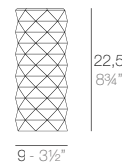

- Europe plug
- USA plug

47093WY	47093Y	47093DY
47094WY	47094Y	47094DY