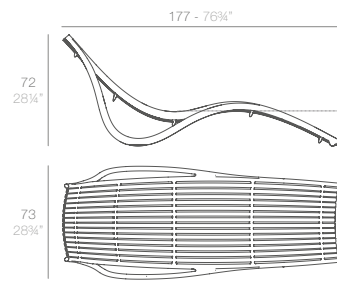

SUN LOUNGERS TUMBONAS

NEW

IBIZA sun lounger.

Basic. Básico.

Price per unit
Precio unidad

65045

Stackable
Apilable

WHITE BLACK ECRU BRONZE PICKLE NAVY MILOS MANTA GALA

EVOLUTION
Recycled plastic from the Mediterranean*

65045VR

4 units

NEW

SPRITZ sun lounger.

Basic. Básico.

56027

12 max.

Cushion. Acolchado. (Dralon)

56027DCO

Cushion. Acolchado. (Nautic)

56027CO

Cushion. Acolchado. (Silvertex, Crevin, Savane, Heritage)

56027CCO

12 ud - 222 kg - 3 m³
12 units - 488 lb - 103 ft³

TABLES MESAS

NEW

IBIZA side table / low stool

Basic. Básico.

65046

EVOLUTION
Recycled plastic from the Mediterranean*

65046VR

TABLES MESAS

NEW

SPRITZ sun lounger table.

Price per unit
Precio unidad

56028

Stackable
Apilable

WHITE BLACK ECRU BRONZE MOSTAZA

4 ud - 10,8 kg 0,05 m³
51x51x20 cm
4 units - 23,3 lb 1,73 ft³

NEW

SPRITZ sun lounger table.

56029

4 ud - 18,8 kg 0,08 m³
65x65x20 cm
4 units - 41 lb 2,9 ft³

NEW

SPRITZ coffee table.

56030

4 ud - 19,6 kg 0,08 m³
65x65x20 cm
4 units - 43 lb 2,9 ft³

NEW

SPRITZ coffee table.

56026

4 ud - 31,8 kg 0,13 m³
102x65x20 cm
4 units - 69 lb 4,5 ft³

SPRITZ bar table.

56018

1 ud - 8,5 kg 0,25 m³
1 unit - 18,12 lb 8,83 ft³