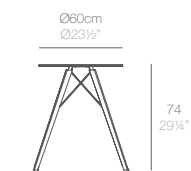

54310 54310B 54310M

Ø70x74 cm
Ø27½"x29¼"
4 units

54312 54312B 54312M

Ø80x74 cm
Ø31½"x29¼"
- kg - m³ - lb - ft³

54314 54314B 54314M

NEW FAZ WOOD high table.

50x50x105 cm
19¾"x19¾"x41¼"
4 units

60x60x105 cm
23½"x23½"x41¼"
4 units