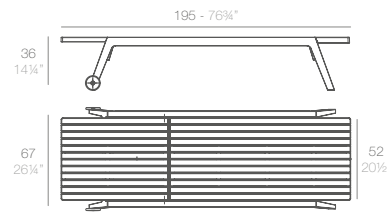

12 ud - 222 kg - 3 m³
12 units - 488 lb - 103 ft³