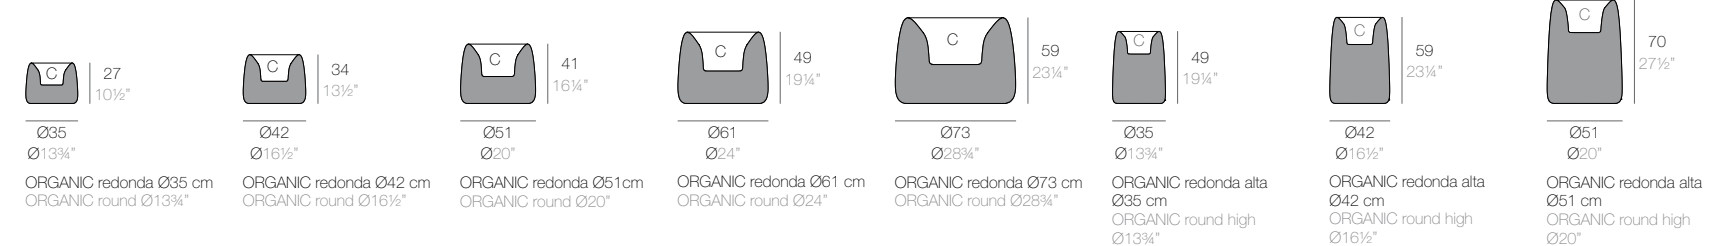

ORGANIC REDONDAS

	Gal L	C= Ø x h in C= Ø x h cm	Basic Basic	Self-watering Autoriego	Lacquered Lacado	White Led Cab. Led Blanco Cab.	RGBW Led Cab. Led RGBW Cab.	RGBW Led Batt. Led RGBW Bat.	RGBW Led DMX Cab. Led RGBW DMX Cab.	RGBW Led DMX Batt. Led RGBW DMX Bat.
Round Ø13¾"x10¾" - Redonda Ø35x27 cm	1 - 4	Ø6" x 6" - Ø15 x 15	42309A	42309R	42309RF	42309W	42309L	42309Y	42309D	42309DY
Round Ø16½"x13½" - Redonda Ø42x34 cm	1¾ - 7	Ø7" x 7¾" - Ø18 x 20	42310A	42310R	42310RF	42310W	42310L	42310Y	42310D	42310DY
Round Ø20"x16¼" - Redonda Ø51x41 cm	3¼ - 12	Ø8¾" x 9½" - Ø22 x 24	42311A	42311R	42311RF	42311W	42311L	42311Y	42311D	42311DY
Round Ø24"x19¼" - Redonda Ø61x49 cm	5½ - 21	Ø9¾" x 13" - Ø22 x 33	42312A	42312R	42312RF	42312W	42312L	42312Y	42312D	42312DY
Round Ø28¾"x23¾" - Redonda Ø73x59 cm	9½ - 36	Ø11" x 13¾" - Ø28 x 35	42313A	42313R	42313RF	42313W	42313L	42313Y	42313D	42313DY
Round high Ø13¾"x19¼" - Redonda alta Ø35x49 cm	1 - 4	Ø6" x 6" - Ø15 x 15	42314A	42314R	42314RF	42314W	42314L	42314Y	42314D	42314DY
Round high Ø16½"x23¾" - Redonda alta Ø42x59 cm	1¾ - 7	Ø7" x 7¾" - Ø18 x 20	42315A	42315R	42315RF	42315W	42315L	42315Y	42315D	42315DY
Round high Ø20"x27½" - Redonda alta Ø51x70 cm	3¼ - 12	Ø9¾" x 9½" - Ø22 x 24	42316A	42316R	42316RF	42316W	42316L	42316Y	42316D	42316DY