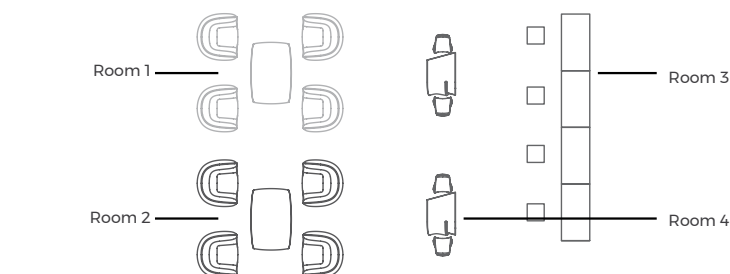

2* Ejemplo de configuración personalizada DMX Wireless Home

MANTENIMIENTO Y SEGURIDAD GENERAL

Nuestra producción se rige según las normas de nuestro sistema de aseguramiento de la calidad ISO 9001:2008 y de medio ambiente ISO 14001:2004. Y solamente utilizamos materiales de altísima calidad para garantizar una larga vida útil a los productos.

Para proporcionarle un uso duradero y seguro al producto, por favor siga las siguientes instrucciones:

- Todos nuestros productos son aptos tanto para interior como para exterior.
- La exposición continua al Sol, especialmente los colores oscuros, puede provocar lesiones por contacto con la piel. Tenga la precaución de verificar la temperatura de los muebles antes de su uso en horas de sol extremo.
- Coloque la pieza en una superficie regular y sin pendiente para evitar desplazamientos incontrolados.
- Manténgala alejada de fuentes de calor excesivas.
- El producto no es un juguete. No permita que los niños jueguen con ellos, para evitar accidentes.
- Mantenga sus muebles fuera de fuentes de polvo para mantenerlos limpios. En caso de que se requiera su limpieza se recomienda el uso de sistemas de presión de agua tipo KARCHER y/o desengrasantes domésticos de forma periódica. Nunca utilice productos abrasivos o corrosivos.
- Para una mejor conservación del mobiliario, se aconseja cubrir con fundas para cada uno de los artículos.
- Las colecciones lacadas son aptas para el exterior pero hay que extremar su cuidado puesto que son más delicadas, no debe utilizar agua a presión ni productos abrasivos o corrosivos. Para ello, es aconsejable aplicar cada 2 ó 3 meses cera de carrocería y así eliminar la aparición de posibles arañazos.
- Existen acolchados aptos para el exterior, disponibles para algunas colecciones. Se recomienda limpiarlos periódicamente utilizando un paño con jabón neutro y agua.
- Limpie las partes de acero inoxidable con productos adecuados.
- En caso de sustituir la bombilla, asegúrese de que el cable no está conectado a la corriente eléctrica.
- Si el cable sufre algún deterioro, debe cambiarse exclusivamente por el fabricante o por un profesional.
- Si el LED dejara de funcionar, no manipular en ningún caso y contactar con el fabricante o distribuidor del producto.

LIMPIEZA GENERAL

Vondom Mobiliario de exterior se limpia fácilmente y permanece impecable.

Pasos para limpiar mobiliario the exterior:

1. Pulverice con un quitagrasas la superficie a limpiar.
2. Frote con un paño húmedo y agua. Nunca con estropajo o utensilio abrasivo.
3. Aclare con abundante agua con un sistema de agua a presión.
4. Déjalo secar en el exterior.

- Esperemos que disfrute de nuestros productos. Si desea más información no dude en comunicárselo a nuestro departamento de ATENCIÓN AL CLIENTE llamando al **+34 96 239 84 86** o enviando un correo electrónico a **info@vondom.com**

Control Remoto Instrucciones