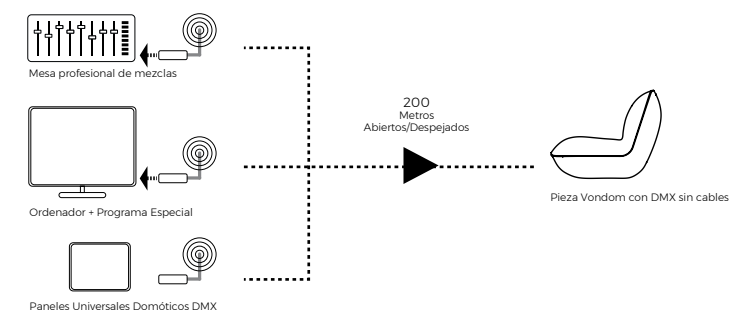

DMX Sin cables

DMX 512 (Digital MultipleX), es un protocolo electrónico utilizado en luminotecnia para el control de la iluminación de espectáculos, permitiendo la comunicación entre los equipos de control de luces y las propias fuentes de luz.

DMX Sin Cables. Puedes crear ambientes especiales y personalizados. Permite controlar cada producto Vondom de manera independiente o en grupos.

Hay 2 tipos de DMX Wireless, dependiendo las necesidades del cliente.

DMX WIRELESS PROFESSIONAL XLR PACK

Con Vondom DMX Profesional XLR Sin cables se puede controlar todos los productos VONDOM mediante una mesas de mezclas, Ordenadores + Programa, Paneles Domoticos, etc.

- 1* DMX Wireless Configuración Estándar
  Están preconfiguradas tres Familias independientes: MACETAS, LAMPARAS, MOBILIARIO.
- 2* DMX Wireless Configuración Personalizada

Puede indicarnos los productos o grupos que necesita controlar independientemente y nosotros lo configuraremos.