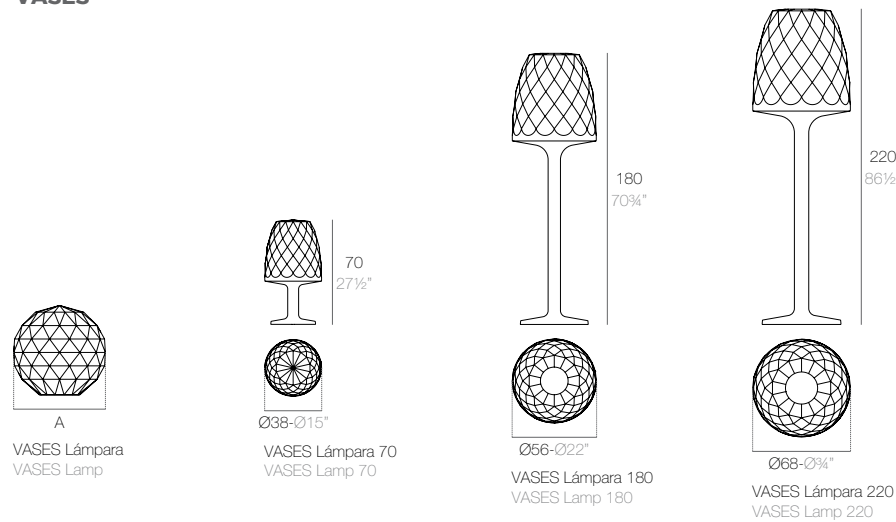

VASES

	A in A cm	Ceiling holder kit Kit soporte colgante	White Led Cab. Led Blanco Cab.	RGBW Led Cab. Led RGBW Cab.	RGBW Led Batt. Led RGBW Bat.	RGBW Led DMX Cab. Led RGBW DMX Cab.	RGBW Led DMX Batt. Led RGBW DMX Bat.
Lamp Ø1134 Lámpara Ø30	Ø1134 Ø30	48000X	48030W	48030L	48030Y	48030D	48030DY
Lamp Ø1534 Lámpara Ø40	Ø1534 Ø40	48000X	48040W	48040L	48040Y	48040D	48040DY
Lamp Ø2434 Lámpara Ø60	Ø2434 Ø60	48000X	48060W	48060L	48060Y	48060D	48060DY
Lamp 70 Lámpara 70	-	-	47038W	47038L	47038Y	47038D	47038DY
Lamp 180 Lámpara 180	-	-	47056W	47056L	47056Y	47056D	47056DY
Lamp 220 Lámpara 220	-	-	47068W	47068L	47068Y	47068D	47068DY