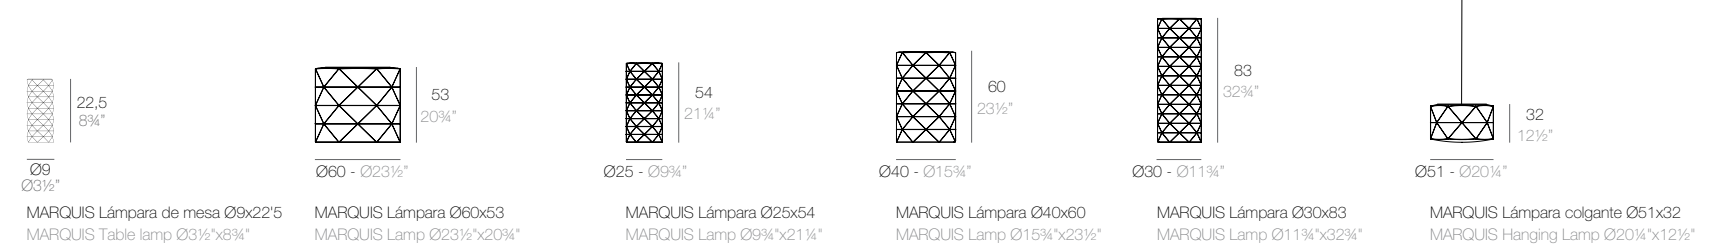

MARQUIS

	White Led Cab. Led Blanco Cab.	White Led Batt. Led Bl. Bat.	RGBW Led Cab. Led RGBW Cab.	RGBW Led Batt. Led RGBW Bat.	RGBW Led DMX Cab. Led RGBW DMX Cab.	RGBW Led DMX Batt. Led RGBW DMX Bat.
Table Lamp Ø3½x8 ¾" - Lámpara de mesa Ø9x22.5	-	47093WY	-	47093Y	-	47093DY
Lamp Ø23½x20¼" - Lámpara Ø60x53	47087W	-	47087L	47087Y	47087D	47087DY
Lamp Ø9¼x21¼" - Lámpara Ø25x54	47088W	-	47088L	47088Y	47088D	47088DY
Lamp Ø15¼x23½" - Lámpara Ø40x60	47089W	-	47089L	47089Y	47089D	47089DY
Lamp Ø11¼x32¼" - Lámpara Ø30x83	47090W	-	47090L	47090Y	47090D	47090DY
Hanging Lamp Ø20¼x12½" - Lámpara colgante Ø51x32	47091W	-	47091L	47091Y	47091D	47091DY