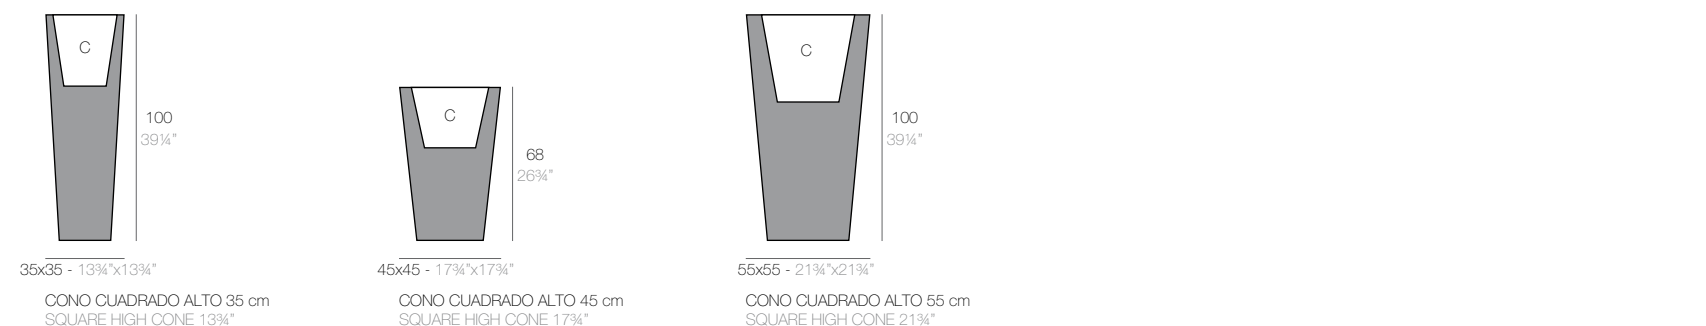

CONO CUADRADO ALTO

	Gal L	C= (d x d') x h in C= (d x d') x h cm	Basic Basic	Self-watering Autoriego	Lacquered Lacado	White Led Cab. Led Blanco Cab.	RGBW Led Cab. Led RGBW Cab.	RGBW Led Batt. Led RGBW Bat.	RGBW Led DMX Cab. Led RGBW DMX Cab.	RGBW Led DMX Batt. Led RGBW DMX Bat.
Square High Cone 13¾" x 39¼" - Cono Cuadrado Alto 35 x 100 cm	5¾" - 22	11" x 11" x 13" - 28 x 28 x 33	41235A	41235R	41235FF	41235W	41235L	41235Y	41235D	41235DY
Square High Cone 17¾" x 26¾" - Cono Cuadrado Alto 45 x 68 cm	8½ - 32	9½" x 9½" x 15" - 34 x 34 x 38	41245A	41245R	41245FF	41245W	41245L	41245Y	41245D	41245DY
Square High Cone 21¾" x 39¼" - Cono Cuadrado Alto 55 x 100 cm	15¾ - 60	16½" x 16½" x 18" - 42 x 42 x 46	41255A	41255R	41255FF	41255W	41255L	41255Y	41255D	41255DY