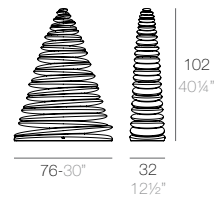

CHRISMY

CHRISMY Nano Árbol 25cm  
CHRISMY Nano Tree 9 3/4"

CHRISMY Árbol 50cm  
CHRISMY Tree 19 3/4"

CHRISMY Árbol 100cm  
CHRISMY Tree 39 1/4"

CHRISMY Árbol 150cm  
CHRISMY Tree 59"

CHRISMY Árbol 200cm  
CHRISMY Tree 78 3/4"