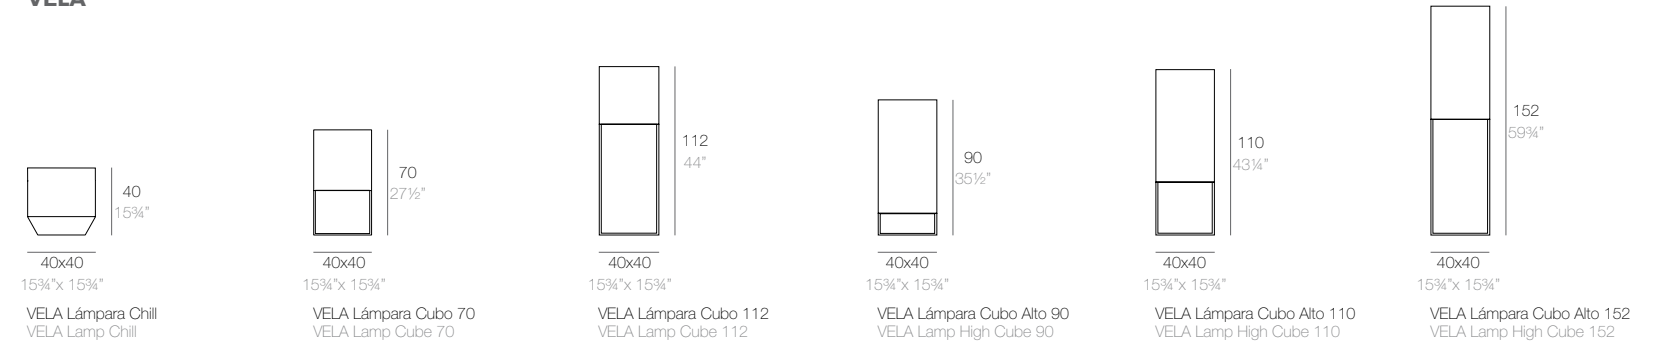

VELA

	White Led Cab. Led Blanco Cab.	RGBW Led Cab. Led RGBW Cab.	RGBW Led Batt. Led RGBW Bat.	RGBW Led DMX Cab. Led RGBW DMX Cab.	RGBW Led DMX Batt. Led RGBW DMX Bat.
Lamp Chill - Lámpara Chill	54072W	54072L	54072Y	54072D	54072DY
Lamp Cubo 70 - Lámpara Cubo 70	54064W	54064L	54064Y	54064D	54064DY
Lamp Cubo 112 - Lámpara Cubo 112	54065W	54065L	54065Y	54065D	54065DY
Lamp High Cube 90 - Lámpara Cubo Alto 90	54066W	54066L	54066Y	54066D	54066DY
Lamp High Cube 110 - Lámpara Cubo Alto 110	54067W	54067L	54067Y	54067D	54067DY
Lamp High Cube 152 - Lámpara Cubo Alto 152	54068W	54068L	54068Y	54068D	54068DY