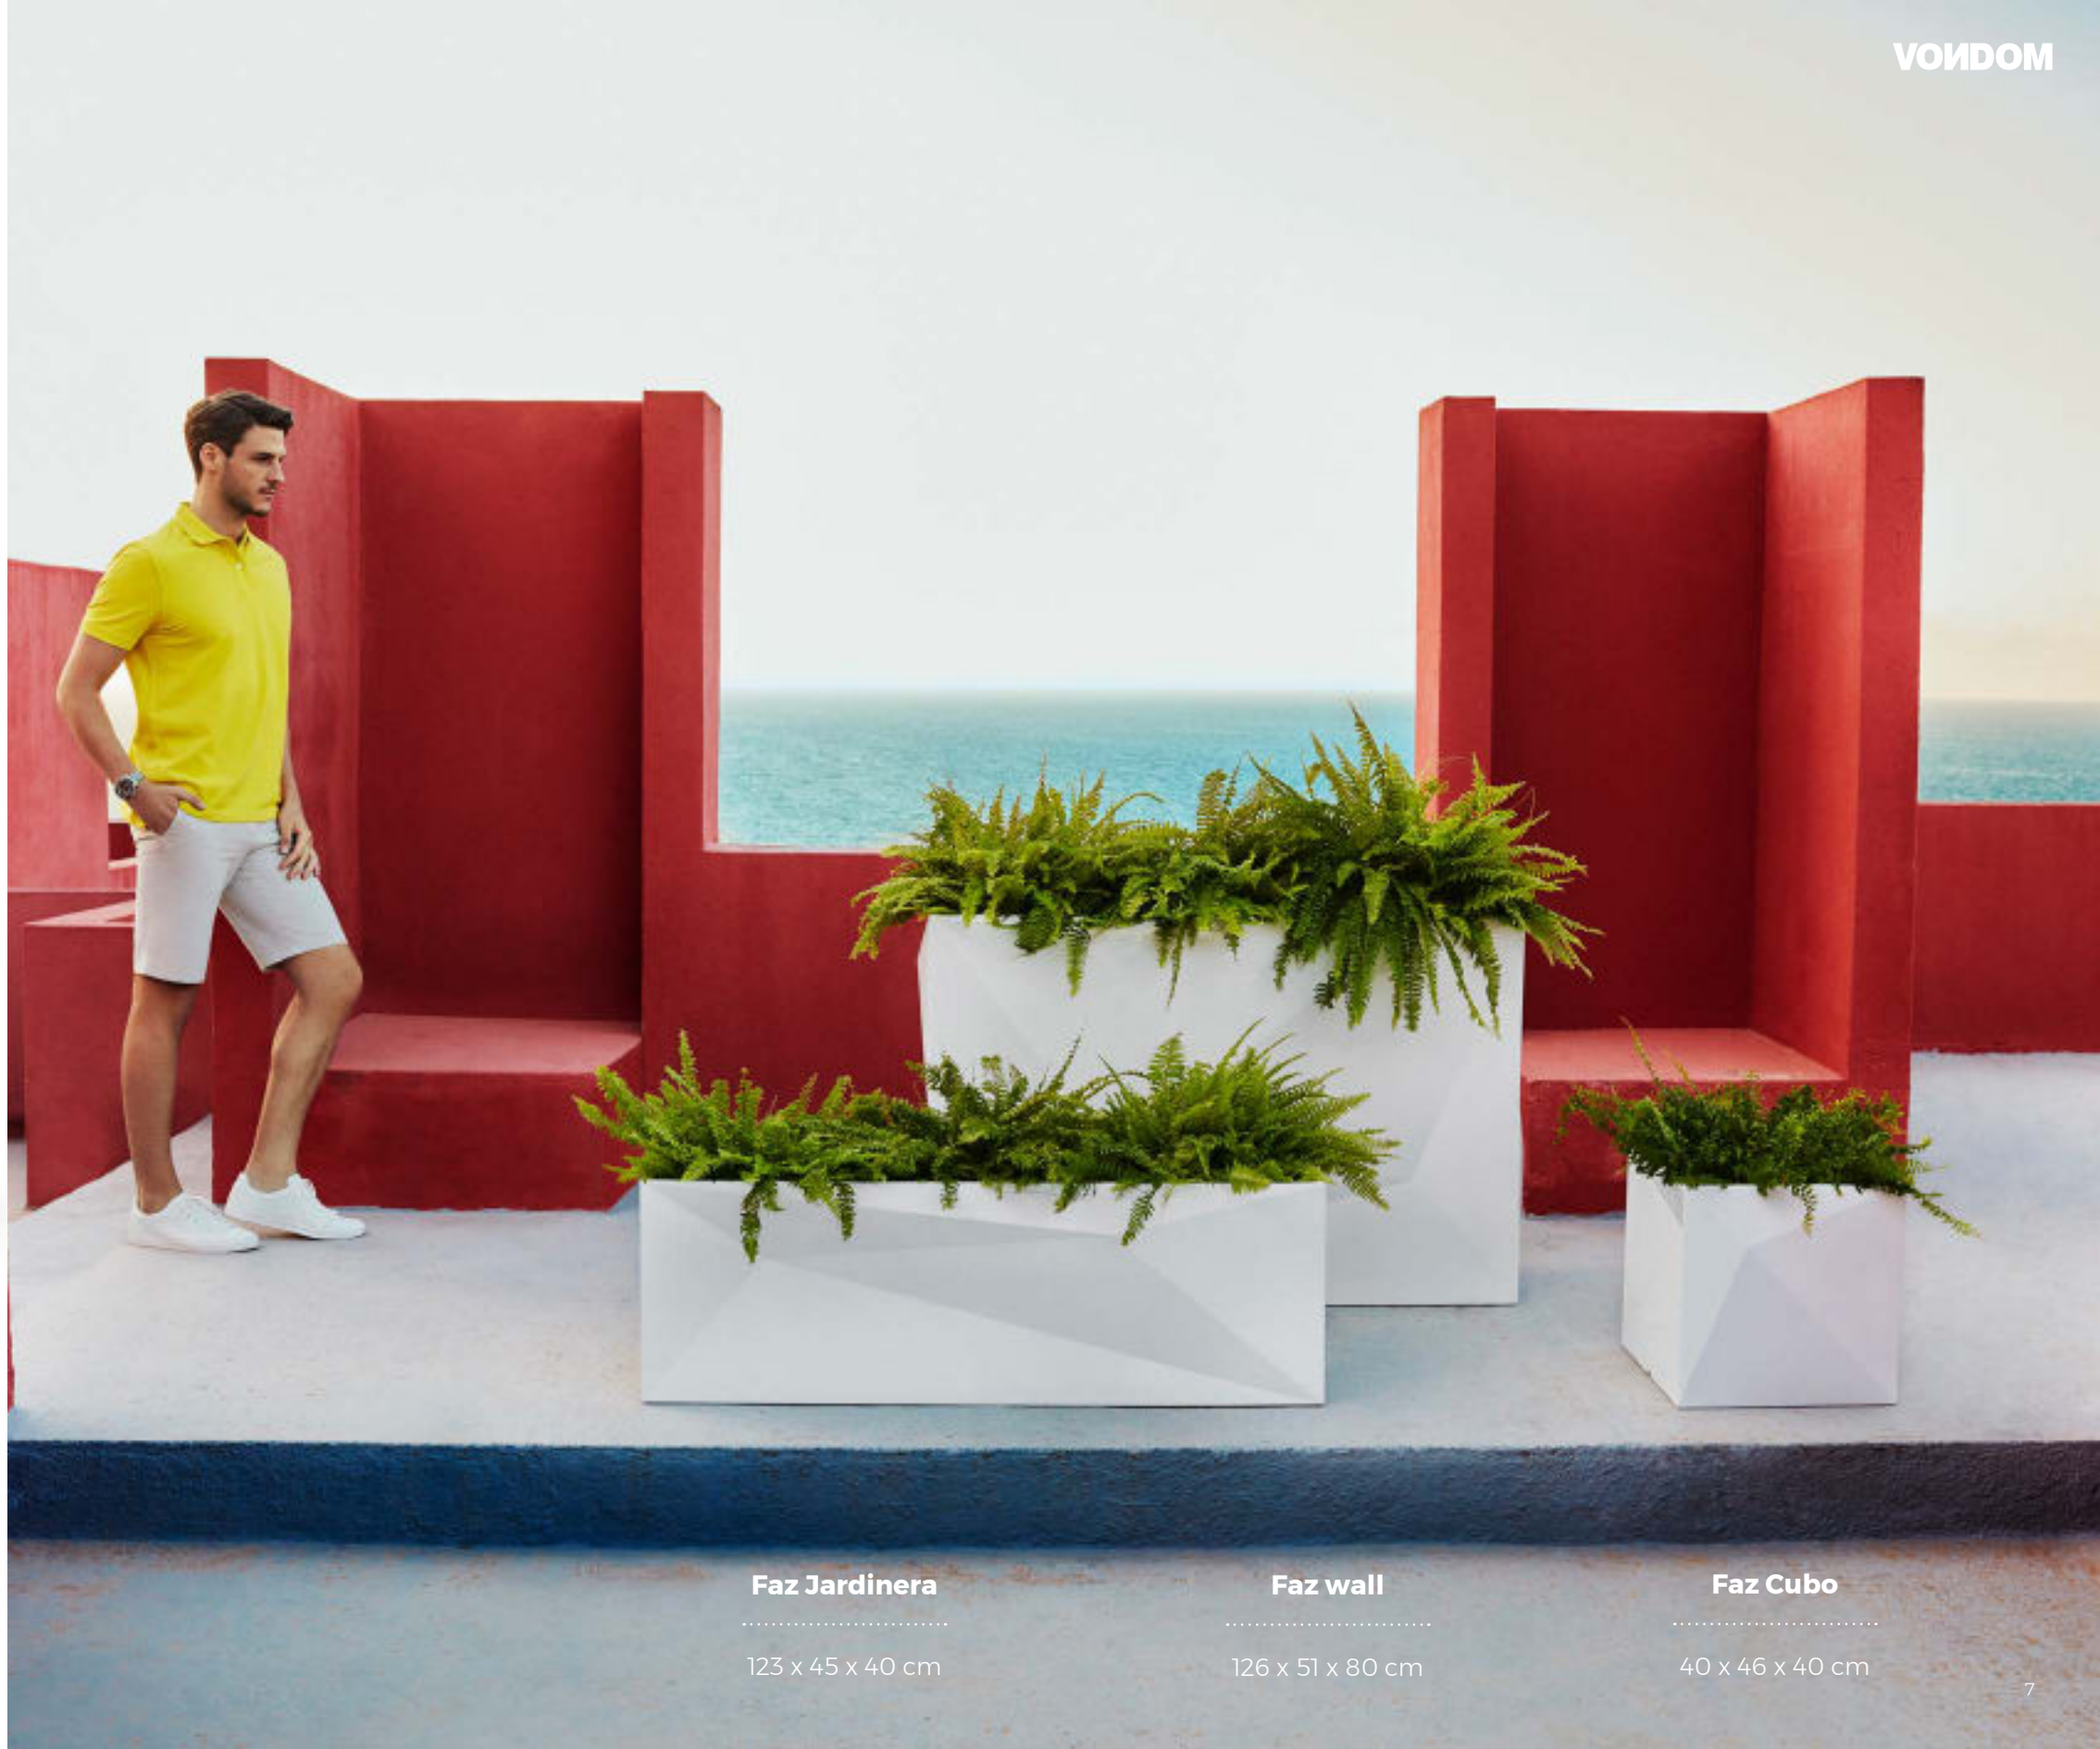

**Vela** 149  
Ramón Esteve

**Wing** 147  
A-cero

**Faz Banco**

200 x 85 x 45 cm

**Faz Jardinera**

123 x 45 x 40 cm

**Faz wall**

126 x 51 x 80 cm