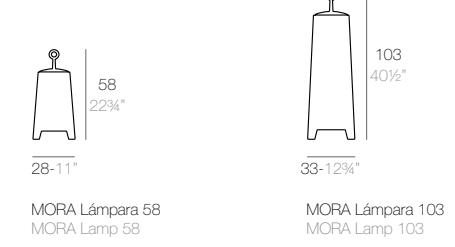

MORA

	White Led Cab. Led Blanco Cab.	RGBW Led Cab. Led RGBW Cab.	RGBW Led Batt. Led RGBW Bat.	RGBW Led DMX Cab. Led RGBW DMX Cab.	RGBW Led DMX Batt. Led RGBW DMX Bat.
Lamp 58 Lámpara 58	46028W	46028L	46028Y	46028D	46028DY
Lamp 103 Lámpara 103	46033W	46033L	46033Y	46033D	46033DY