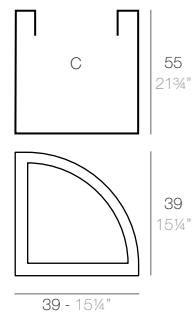

ANGULAR

ANGULAR 39 x 55 cm
ANGULAR 15 1/4" x 21 3/4"

	Gal L	C= d x h in C= d x h cm	Simple Simple	Simple Lacquered Lacado Simple
Angular 15 1/4" x 15 1/4" x 21 3/4" - Angular 39 x 39 x 55 cm	18 1/2 - 70	23 3/2" x 21 3/4" - 60 x 55	41070	41070F