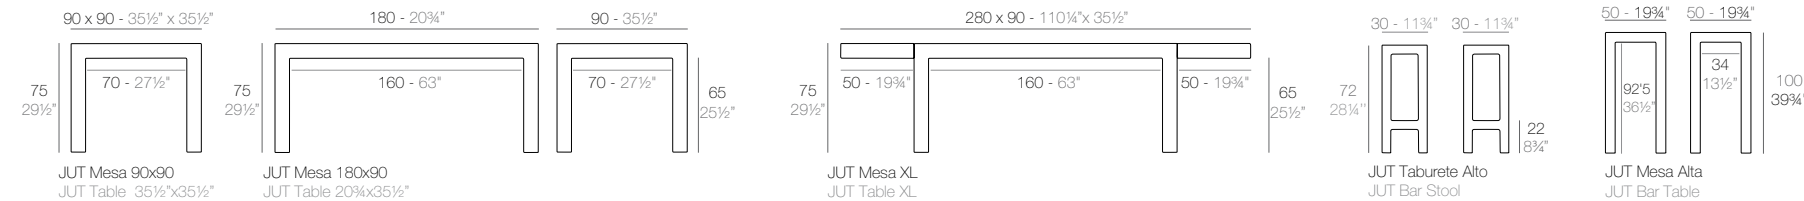

PLATO MEDIO CILINDRO

	Simple Simple	Simple Lacquered Lacado Simple
Middle Cylinder Plate 23½" x 14½" Plato Medio Cilindro 60 x 37 cm	42860	42860F

PLATOS CUADRADOS

	Simple Simple	Simple Lacquered Lacado Simple
10¼" - 26 cm	42926	42926F
13¾" - 35 cm	42935	42935F
15¾" - 40 cm	42939	42939F
16½" - 42 cm	42942	42942F
19¼" - 49 cm	42949	42949F
23½" - 60 cm	42960	42960F
27¾" - 71 cm	42971	42971F
36¼" - 92 cm	42992	42992F

PLATO ANGULAR

	Simple Simple	Simple Lacquered Lacado Simple
Angular Plate 19" x 19" Plato Angular 48 x 48 cm	42866	42866F

PLATOS JARDINERA

	Simple Simple	Simple Lacquered Lacado Simple
8¼" x 24" Plato Jardinera 21 x 61 cm	43020	43020F
9¾" x 25½" Plato Jardinera 25 x 65 cm	43025	43025F
10¼" x 29¾" Plato Jardinera 26 x 76 cm	43026	43026F
13¾" x 37½" Plato Jardinera 35 x 95 cm	43035	43035F
15¼" x 35¼" Plato Jardinera 39 x 89 cm	43039	43039F
19¼" x 42¾" Plato Jardinera 49 x 109 cm	43049	43049F
23½" x 51¼" Plato Jardinera 60 x 130 cm	43060	43060F

FURNITURE MOBILIARIO

JUT