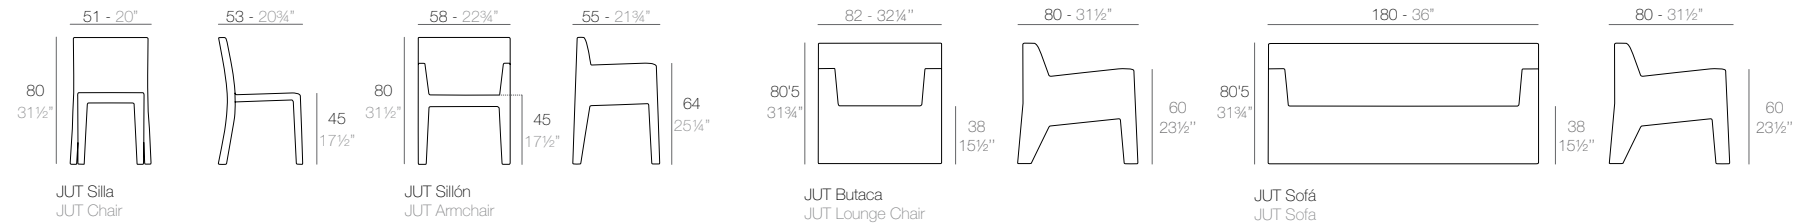

PLATO MEDIO CILINDRO

	Simple Simple	Simple Lacquered Lacado Simple
Middle Cylinder Plate 23½" x 14½" Plato Medio Cilindro 60 x 37 cm	42860	42860F

PLATOS CUADRADOS

	Simple Simple	Simple Lacquered Lacado Simple
10¼" - 26 cm	42926	42926F
13¾" - 35 cm	42935	42935F
15¾" - 40 cm	42939	42939F
16½" - 42 cm	42942	42942F
19¼" - 49 cm	42949	42949F
23½" - 60 cm	42960	42960F
27¾" - 71 cm	42971	42971F
36¼" - 92 cm	42992	42992F

PLATO ANGULAR

	Simple Simple	Simple Lacquered Lacado Simple
Angular Plate 19" x 19" Plato Angular 48 x 48 cm	42866	42866F

PLATOS JARDINERA

	Simple Simple	Simple Lacquered Lacado Simple
8¼" x 24" Plato Jardinera 21 x 61 cm	43020	43020F
9¾" x 25½" Plato Jardinera 25 x 65 cm	43025	43025F
10¼" x 29¾" Plato Jardinera 26 x 76 cm	43026	43026F
13¾" x 37½" Plato Jardinera 35 x 95 cm	43035	43035F
15¼" x 35¼" Plato Jardinera 39 x 89 cm	43039	43039F
19¼" x 42¾" Plato Jardinera 49 x 109 cm	43049	43049F
23½" x 51¼" Plato Jardinera 60 x 130 cm	43060	43060F

FURNITURE MOBILIARIO

JUT