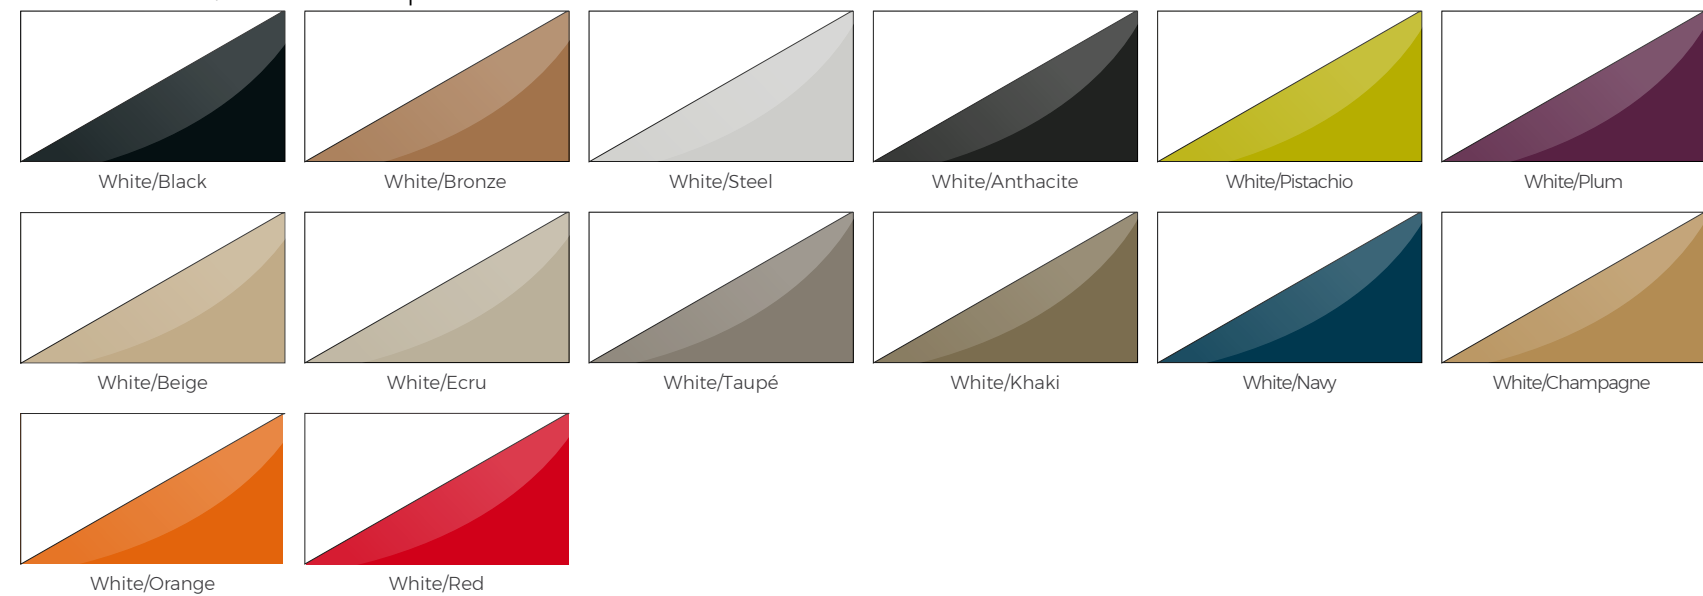

COLORS,  
FABRICS &  
FINISHES  
COLORES,  
TEJIDOS Y  
ACABADOS

**COLORES.** COLORS.

**Basic.** LLPDE.

**Lacado.** Lacquered.

**Bicolor Lacado.** Two-Tone lacquered.

**Inyección.** Injection. PP

**TELAS Grupo 1.**  
FABRICS Group 1.