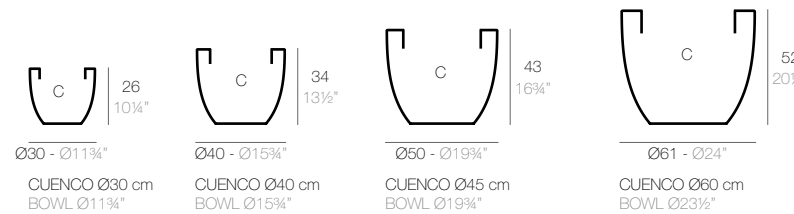

ANGULAR

	Gal L	C= d x h in C= d x h cm	Simple Simple	Simple Lacquered Lacado Simple
Angular 15 1/4" x 15 1/4" x 21 3/4" - Angular 39 x 39 x 55 cm	18 1/2 - 70	23 3/2" x 21 3/4" - 60 x 55	41070	41070F

MEDIO CILINDRO

	Gal L	C= d x h in C= d x h cm	Simple Simple	Simple Lacquered Lacado Simple
Medio Cilindro 19 3/4" x 11 1/2" x 21 3/4" - Medio Cilindro 50 x 29 x 55 cm	17 1/2 - 65	17" x 21 3/4" - 43 x 55	40950	40950F

CUENCO

	Gal L	C= d x h in C= d x h cm	Simple Simple	Simple Lacquered Lacado Simple
Bowl Ø11 3/4" - Cuenco Ø30 cm	4 - 15	Ø9 1/2" x 10 1/4" - Ø24 x 26	40730	40730F
Bowl Ø15 3/4" - Cuenco Ø40 cm	9 1/4 - 35	Ø13" x 13 3/4" - Ø33 x 35	40740	40740F
Bowl Ø19 3/4" - Cuenco Ø50 cm	18 1/4 - 70	Ø16 1/2" x 17" - Ø42 x 43	40750	40750F
Bowl Ø23 1/2" - Cuenco Ø60 cm	31 3/4 - 120	Ø20 1/2" x 20 1/2" - Ø52 x 52	40760	40760F
Bowl Ø31 1/2" - Cuenco Ø80 cm	74 - 280	Ø26 3/4" x 27 1/4" - Ø68 x 69	40780	40780F
Bowl Ø47 1/4" - Cuenco Ø120 cm	251 - 950	Ø40 1/4" x 41" - Ø102 x 104	402712	40712F