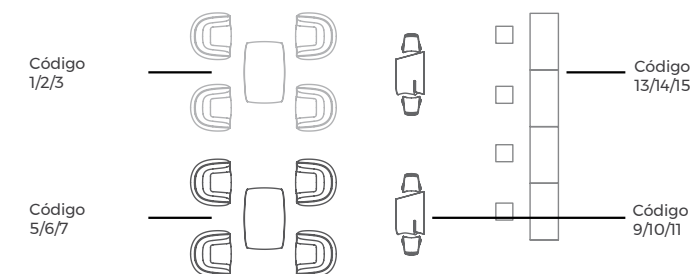

2* Ejemplo de configuración personalizada DMX Wireless Professional