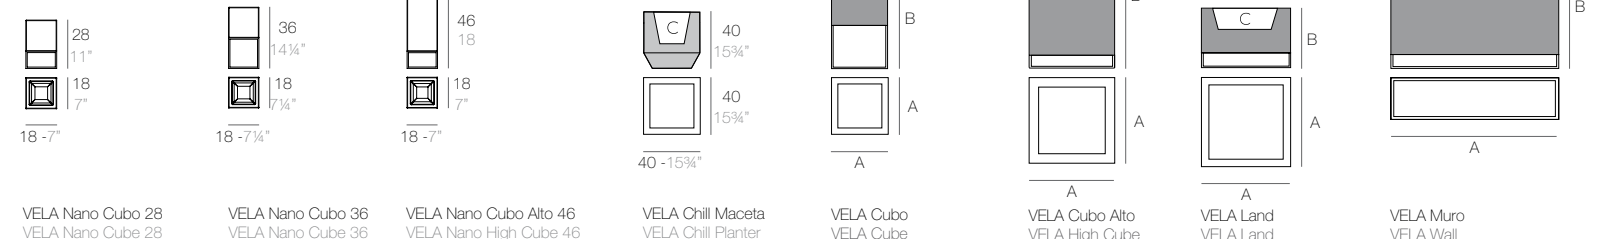

VELA

	A in A cm	x	B in B cm	Gal L	C= (d x d) x h in C= (d x d) x h cm	Basic Basic	Self-watering Autorriego	Lacquered Lacado	White Led Cab. Led Blanco Cab.	RGBW Led Cab. Led RGBW Cab.	RGBW Led Batt. Led RGBW Bat.	RGBW Led DMX Cab. Led RGBW DMX Cab.	RGBW Led DMX Batt. Led RGBW DMX Bat.
Nano Cube 28 - Nano Cubo 28	-	-	-	1/2 - 2	(5 1/2" x 5 1/2") x 4 3/4" - (14 x 14) x 12	54043A	-	54043F	54043W	-	-	-	-
Nano Cube 36 - Nano Cubo 36	-	-	-	1/2 - 2	(5 1/2" x 5 1/2") x 4 3/4" - (14 x 14) x 12	54039A	-	54039F	54039W	-	-	-	-
Nano High Cube 46 - Nano Cubo Alto 46	-	-	-	1/2 - 1 1/2	(5 1/2" x 5 1/2") x 9" - (14 x 14) x 23	54040A	-	54040F	54040W	-	-	-	-
Chill Planter - Chill Maceta	-	-	-	5 - 19	(12 1/4" x 12 1/4") x 10 3/4" - (31 x 31) x 27	54073A	54073R	54073F	54073W	54073L	54073Y	54073D	54073DY
Cubo 40 - Cubo 40	15 3/4" x 15 3/4" - 40 x 40	x	27 1/2" - 70	6 - 22	(12 1/2" x 12 1/2") x 12 1/2" - (31 x 31) x 31	54035A	54035R	54035F	54035W	54035L	54035Y	54035D	54035DY
Cubo 60 - Cubo 60	23 1/2" x 23 1/2" - 60 x 60	x	39 1/4" - 100	19 - 72	(18" x 18") x 18" - (46 x 46) x 46	54042A	54042R	54042F	54042W	54042L	54042Y	54042D	54042DY
High Cube 40 - Cubo Alto 40	15 3/4" x 15 3/4" - 40 x 40	x	35 1/2" - 90	6 1/2 - 24	(11 3/4" x 11 3/4") x 13" - (30 x 30) x 33	54049A	54049R	54049F	54049W	54049L	54049Y	54049D	54049DY
High Cube 60 - Cubo Alto 60	23 1/2" x 23 1/2" - 60 x 60	x	39 1/4" - 100	19 - 72	(18" x 18") x 18" - (46 x 46) x 46	54036A	54036R	54036F	54036W	54036L	54036Y	54036D	54036DY
Land - Land	23 1/2" x 23 1/2" - 60 x 60	x	15 3/4" - 40	8 - 30	(18" x 18") x 9 1/2" - (46 x 46) x 24	54037A	54037R	54037F	54037W	54037L	54037Y	54037D	54037DY
Wall - Muro	11 3/4" x 47 1/4" - 30 x 120	x	35 1/2" - 90	16 - 60	(9 1/2" x 45") x 9 1/2" - (24 x 114) x 24	54038A	54038R	54038F	54038W	54038L	54038Y	54038D	54038DY