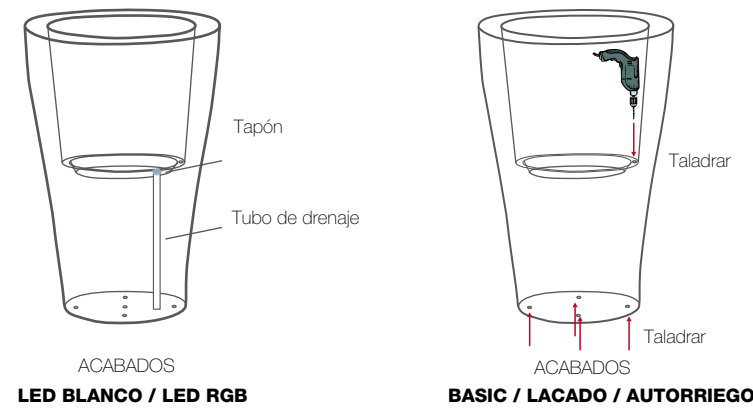

Design
VCG_0520

Studio Vondom
MAY 2020

ES | Las posibles diferencias entre el color original y el color reproducido se deben a la técnica de impresión.

VONDOM se reserva el derecho exclusivo sobre todas las marcas, fotografías y diseños utilizados en sus colecciones, por lo que queda prohibida la fabricación, distribución y/o comercialización de los productos que los contienen, en cualquier medio o soporte.

En particular quedan reservados a favor de su titular los derechos de reproducción total o parcial, la transformación de los mismos y/o su utilización fuera de la esfera privada y con fines comerciales.

VONDOM se reserva el derecho de modificar total o parcialmente sin aviso previo cualquiera de los datos y especificaciones de esta publicación.

Toda la información que aparece en este catálogo referente a dimensiones y capacidades son aproximadas.

© Copyright. 2020. Vondom, S.L.U.

Todos los Derechos a beneficio de VONDOM

EN | The possible differences between pictures and real items could be due to the colors in the printing technology process.

VONDOM all rights related to trademarks, pictures and designs are reserved.

All manufacturing distribution and/or trading activities in any media of the products displayed in the collections are prohibited. Specifically those rights about total or partial reproduction, transformation and/or usage in public with commercial purposes.

VONDOM reserves the right to effect any changes or improvements, without notice.

All the information included in this catalogue regarding sizes and capacities are approximated.

© Copyright. 2020. Vondom, S.L.U.

All rights reserved to the order of VONDOM