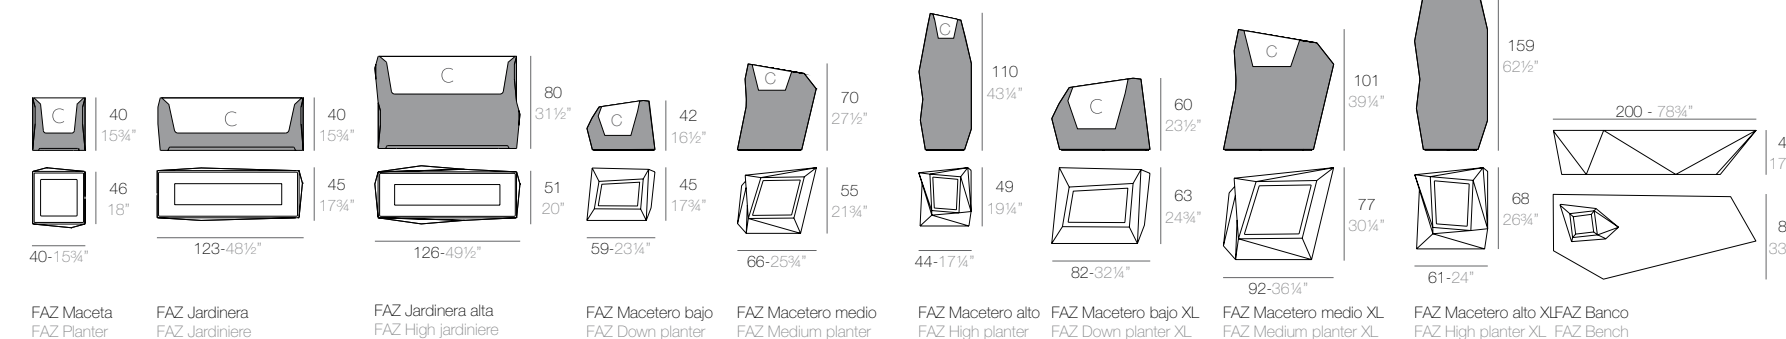

FAZ

	Gal L	C= (d x d) x h in - C= (d x d) x h cm	Basic Basic	Self-watering Autorriego	Lacquered Lacado	White Led Cab. Led Blanco Cab.	RGBW Led Cab. Led RGBW Cab.	RGBW Led Batt. Led RGBW Bat.	RGBW Led DMX Cab. Led RGBW DMX Cab.	RGBW Led DMX Batt. Led RGBW DMX Bat.	Kit 4 Wheels Kit 4 Ruedas
Planter - Maceta	10 - 38	(14 3/4" x 14 3/4") x 10 3/4" - (37,5 x 37,5) x 27	54175A	54175R	54175F	54175W	54175L	54175Y	54175D	54175DY	53026
Jardiniere - Jardinera	31 3/8 - 120	(46 1/4" x 15) x 10 3/4" - (117,5 x 38) x 27	54176A	54176R	54176F	54176W	54176L	54176Y	54176D	54176DY	53026
High Jardiniere - Jardinera Alta	38 1/4 - 14	(46 1/4" x 15) x 12 3/4" - (117,5 x 38) x 32,5	54177A	54177R	54177F	54177W	54177L	54177Y	54177D	54177DY	53026
Down Planter - Macetero Bajo	2 1/2 - 10	(10 3/4" x 8 3/4") x 10 3/4" - (27,5 x 22) x 27	54020A	54020R	54020F	54020W	54020L	54020Y	54020D	54020DY	53026
Medium Planter - Macetero Medio	5 1/2 - 21	(12 1/4" x 11 3/4") x 12 1/4" - (31 x 30) x 31	54021A	54021R	54021F	54021W	54021L	54021Y	54021D	54021DY	53026
High Planter - Macetero Alto	2 1/2 - 10	(11" x 8 1/2") x 10 3/4" - (28 x 21,5) x 27	54022A	54022R	54022F	54022W	54022L	54022Y	54022D	54022DY	53026
Down Planter XL - Macetero Bajo XL	7 - 27	(11 3/4" x 18 1/2") x 12 3/4" - (30 x 46) x 32	54011A	54011R	54011F	54011W	54011L	54011Y	54011D	54011DY	53026
Medium Planter XL - Macetero Medio XL	13 - 50	(15 1/4" x 16 1/4") x 15 3/4" - (40 x 41) x 40	54012A	54012R	54012F	54012W	54012L	54012Y	54012D	54012DY	53026
High Planter XL - Macetero Alto XL	7 1/2 - 29	(14 1/2" x 10 3/4") x 15 3/4" - (37 x 27) x 40	54013A	54013R	54013F	54013W	54013L	54013Y	54013D	54013DY	53026
Bench Banco	-	-	54046	54046R	54046F	54046W	54046L	54046Y	54046D	54046DY	54046X (Kit unión) 54046CO (cushion)