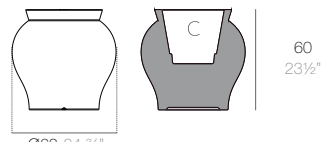

### SUAVE

SUAVE Macetero 65 cm  
SUAVE Planter 25 3/4"

SUAVE Macetero 100 cm  
SUAVE Planter 39 1/4"

SUAVE Macetero 150 cm  
SUAVE Planter 59"

	Gal L	C= (d x d) x h in C= (d x d) x h cm	Basic Basic	Self-watering Autorriego	Lacquered Lacado	White Led Cab. Led Blanco Cab.	RGBW Led Cab. Led RGBW Cab.	RGBW Led Batt. Led RGBW Bat.	RGBW Led DMX Cab. Led RGBW DMX Cab.	RGBW Led DMX Batt. Led RGBW DMX Bat.
Planter 25 3/4" - Macetero 65 cm	11 1/4 - 43	Ø12 1/4 x 10 1/4" - Ø31 x 26	67011A	67011R	67011RF	67011W	67011L	67011Y	67011D	67011DY
Planter 39 1/4" - Macetero 100 cm	21 1/8 - 82	Ø15 1/4 x 11" - Ø40 x 28	67012A	67012R	67012RF	67012W	67012L	67012Y	67012D	67012DY
Planter 59" - Macetero 150 cm	56 - 212	Ø23 1/4 x 15 1/4" - Ø69 x 39	67013A	67013R	67013RF	67013W	67013L	67013Y	67013D	67013DY

### VENUS

VENUS Macetero 60 cm  
VENUS Planter 23 1/2"

VENUS Macetero 80 cm  
VENUS Planter 31 1/2"

VENUS Macetero 120 cm  
VENUS Planter 47 1/4"

	Gal L	C= (Ø d) x h in C= (Ø d) x h cm	Basic Basic	Self-watering Autorriego	Lacquered Lacado	White Led Cab. Led Blanco Cab.	RGBW Led Cab. Led RGBW Cab.	RGBW Led Batt. Led RGBW Bat.	RGBW Led DMX Cab. Led RGBW DMX Cab.	RGBW Led DMX Batt. Led RGBW DMX Bat.
Planter 23 1/2" - Macetero 60 cm	6 1/2 - 25	Ø14 1/2" x 12 1/2" - Ø37 x 32	67022A	67022R	67022RF	67022W	67022L	67022Y	67022D	67022DY
Planter 31 1/2" - Macetero 80 cm	15 1/8 - 58	Ø19 3/4" x 16 1/4" - Ø50 x 41	67021A	67021R	67021RF	67021W	67021L	67021Y	67021D	67021DY
Planter 47 1/4" - Macetero 120 cm	56 1/2 - 214	Ø30 1/4" x 25 1/2" - Ø77 x 65	67020A	67020R	67020RF	67020W	67020L	67020Y	67020D	67020DY