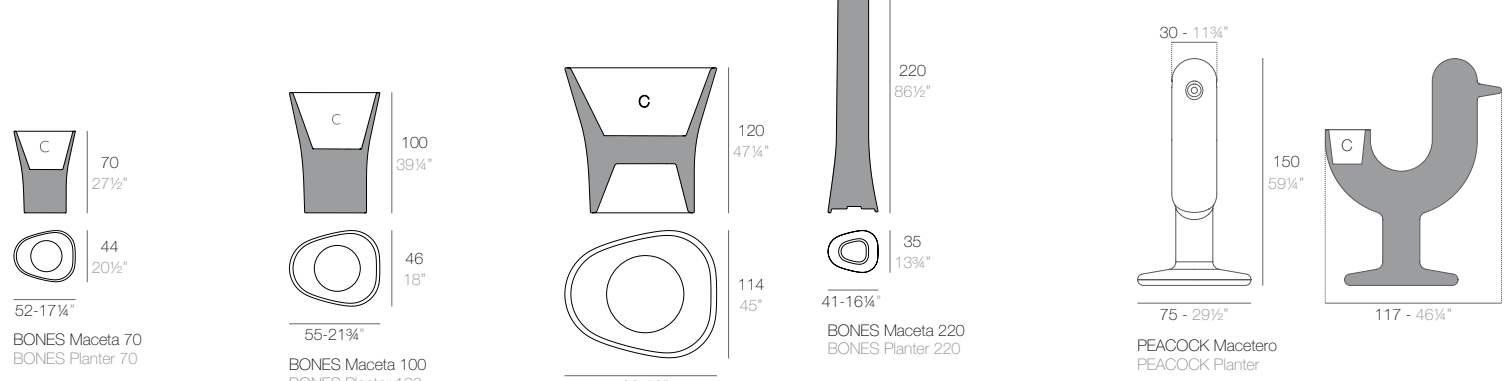

BONES

	Gal L	C= (d x d) x h in - C= (d x d) x h cm	Basic Basic	Self-watering Autoriego	Lacquered Lacado	White Led Cab. Led Blanco Cab.	RGBW Led Cab. Led RGBW Cab.	RGBW Led Batt. Led RGBW Bat.	RGBW Led DMX Cab. Led RGBW DMX Cab.	RGBW Led DMX Batt. Led RGBW DMX Bat.	Gal L	C= d x h in C= d x h cm
Planter 70 - Maceta 70	7¾ - 29	(19¾" x 15") x 11" - (47 x 38) x 28	57002A	57002R	57002F	57002W	57002L	57002Y	57002D	57002DY	Peacock Planter - Peacock Macetero	2½ - 9'13
Planter 100 - Maceta 100	8 - 30,5	(19¾" x 15¾") x 11" - (50 x 39) x 28	57003A	57003R	57003F	57003W	57003L	57003Y	57003D	57003DY		
Planter 120 - Maceta 120	119 - 452	(49½" x 41") x 24¾" - (126 x 104) x 63	57004A	57004R	57004F	57004W	57004L	57004Y	57004D	57004DY		
Planter 220 - Maceta 220	1 - 4	(8¼" x 6¾") x 7¾" - (21 x 17) x 19	57001A	-	57001F	57001W	57001L	57001Y	57001D	57001DY		

BYE-BYE

	Gal L	C= Ø x h in C= Ø x h cm	Basic Basic	Self-watering Autoriego	Lacquered Lacado	White Led Cab. Led Blanco Cab.	RGBW Led Cab. Led RGBW Cab.	RGBW Led Batt. Led RGBW Bat.	RGBW Led DMX Cab. Led RGBW DMX Cab.	RGBW Led DMX Batt. Led RGBW DMX Bat.
Planter 70 - Maceta 70	2¾ - 10	Ø7" x 9½" - Ø18 x 24	58003A	58003R	58003F	58003W	58003L	58003Y	58003D	58003DY
Planter 100- Maceta 100	4 - 15	Ø9¾" x 11¾" - Ø25 x 30	58004A	58004R	58004F	58004W	58004L	58004Y	58004D	58004DY

	Gal L	C= Ø x h in C= Ø x h cm	Basic Basic	Self-watering Autoriego	Lacquered Lacado	White Led Cab. Led Blanco Cab.	RGBW Led Cab. Led RGBW Cab.	RGBW Led Batt. Led RGBW Bat.	RGBW Led DMX Cab. Led RGBW DMX Cab.	RGBW Led DMX Batt. Led RGBW DMX Bat.
Jardiniera Jardinera	34 128	(47¾" x 18") x 15¼" (120 x 46) x 39	47130A	47130R	47130F	47130W	47130L	47130Y	47130D	47130DY
Planter Ø55 Maceta Ø55	11 41	Ø18" x 11¾" Ø46 x 30	47055A	47055R	47055F	47055W	47055L	47055Y	47055D	47055DY
Planter Ø65 Maceta Ø65	15 56	Ø19¾" x 15¼" Ø50 x 39	47065A	47065R	47065F	47065W	47065L	47065Y	47065D	47065DY

VASES Jardinera VASES Jardiniera
VASES Macetero Ø55 VASES Planter Ø55
VASES Macetero Ø65 VASES Planter Ø65

ULM JARDINERAS

	Gal L	C= (d-d) x h in - C= (d-d) x h cm	Basic Basic	Self-watering Autoriego	Lacquered Lacado	White Led Cab. Led Blanco Cab.	RGBW Led Cab. Led RGBW Cab.	RGBW Led Batt. Led RGBW Bat.	RGBW Led DMX Cab. Led RGBW DMX Cab.	RGBW Led DMX Batt. Led RGBW DMX Bat.
Jardiniera 13½" x 33¾" x 11¾" - Jardinera 34 x 84 x 30	6½ - 25	9½" x 29" x 7" - 24 x 74 x 19	42217A	42217R	42217PF	42217W	42217L	42217Y	42217D	42217DY
Jardiniera 18" x 41¾" x 15¾" - Jardinera 46 x 106 x 40	14¾ - 56	12½" x 36¼" x 10¼" - 32 x 92 x 26	42218A	42218R	42218PF	42218W	42218L	42218Y	42218D	42218DY
Jardiniera 22½" x 50¼" x 19¾" - Jardinera 57 x 127 x 50	30 - 114	15¾" x 43¼" x 13" - 40 x 110 x 33	42219A	42219R	42219PF	42219W	42219L	42219Y	42219D	42219DY