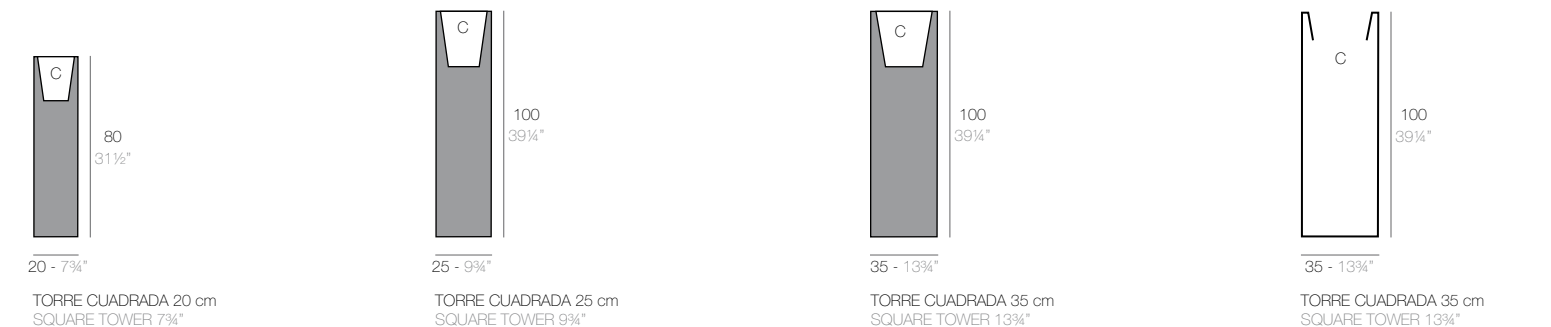

TORRE CUADRADA

	Gal L	C= (d x d') x h in C= (d x d') x h cm	Basic Basic	Self-watering Autoriego	Lacquered Lacado	White Led Cab. Led Blanco Cab.	RGBW Led Cab. Led RGBW Cab.	RGBW Led Batt. Led RGBW Bat.	RGBW Led DMX Cab. Led RGBW DMX Cab.	RGBW Led DMX Batt. Led RGBW DMX Bat.	Simple Simple	Simple Lacquered Lacado Simple
Square Tower 7¾" x 31½" - Torre Cuadrada 20 x 80 cm	1¼ - 5	6¾" x 6¾" x 7¾" - 17 x 17 x 20	44120A	44120R	44120F	44120W	44120L	44120Y	44120D	44120DY		
Square Tower 9¾" x 39¼" - Torre Cuadrada 25 x 100 cm	2½ - 9	7¾" x 7¾" x 9½" - 20 x 20 x 24	44125A	44125R	44125F	44125W	44125L	44125Y	44125D	44125DY		
Square Tower 13¾" x 39¼" - Torre Cuadrada 35 x 100 cm	5¼ - 21	11½" x 11½" x 12½" - 29 x 29 x 32	44135A	44135R	44135F	44135W	44135L	44135Y	44135D	44135DY		
Square Tower 13¾" x 39¼" - Torre Cuadrada 35 x 100 cm	32 - 122	11½" x 11½" x 39¼" - 29 x 29 x 100	-	-	-	-	-	-	-	-	44135	44135F