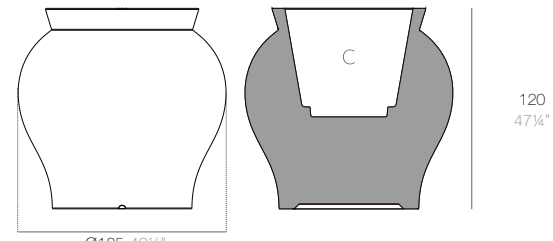

### SUAVE

SUAVE Macetero 65 cm  
SUAVE Planter 25 3/4"

SUAVE Macetero 100 cm  
SUAVE Planter 39 1/4"

SUAVE Macetero 150 cm  
SUAVE Planter 59"

	Gal L	C= (d x d) x h in C= (d x d) x h cm	Basic Basic	Self-watering Autorriego	Lacquered Lacado	White Led Cab. Led Blanco Cab.	RGBW Led Cab. Led RGBW Cab.	RGBW Led Batt. Led RGBW Bat.	RGBW Led DMX Cab. Led RGBW DMX Cab.	RGBW Led DMX Batt. Led RGBW DMX Bat.
Planter 25 3/4" - Macetero 65 cm	11 1/4 - 43	Ø12 1/4 x 10 1/4" - Ø31 x 26	67011A	67011R	67011RF	67011W	67011L	67011Y	67011D	67011DY
Planter 39 1/4" - Macetero 100 cm	21 1/8 - 82	Ø15 1/4 x 11" - Ø40 x 28	67012A	67012R	67012RF	67012W	67012L	67012Y	67012D	67012DY
Planter 59" - Macetero 150 cm	56 - 212	Ø23 1/4 x 15 1/4" - Ø69 x 39	67013A	67013R	67013RF	67013W	67013L	67013Y	67013D	67013DY

### VENUS

VENUS Macetero 60 cm  
VENUS Planter 23 1/2"

VENUS Macetero 80 cm  
VENUS Planter 31 1/2"

VENUS Macetero 120 cm  
VENUS Planter 47 1/4"

	Gal L	C= (Ø d) x h in C= (Ø d) x h cm	Basic Basic	Self-watering Autorriego	Lacquered Lacado	White Led Cab. Led Blanco Cab.	RGBW Led Cab. Led RGBW Cab.	RGBW Led Batt. Led RGBW Bat.	RGBW Led DMX Cab. Led RGBW DMX Cab.	RGBW Led DMX Batt. Led RGBW DMX Bat.
Planter 23 1/2" - Macetero 60 cm	6 1/2 - 25	Ø14 1/2" x 12 1/2" - Ø37 x 32	67022A	67022R	67022RF	67022W	67022L	67022Y	67022D	67022DY
Planter 31 1/2" - Macetero 80 cm	15 1/8 - 58	Ø19 3/4" x 16 1/4" - Ø50 x 41	67021A	67021R	67021RF	67021W	67021L	67021Y	67021D	67021DY
Planter 47 1/4" - Macetero 120 cm	56 1/2 - 214	Ø30 1/4" x 25 1/2" - Ø77 x 65	67020A	67020R	67020RF	67020W	67020L	67020Y	67020D	67020DY