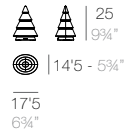

FOREST

CHRISMY Nano Árbol 25cm
CHRISMY Nano Tree 9 3/4"