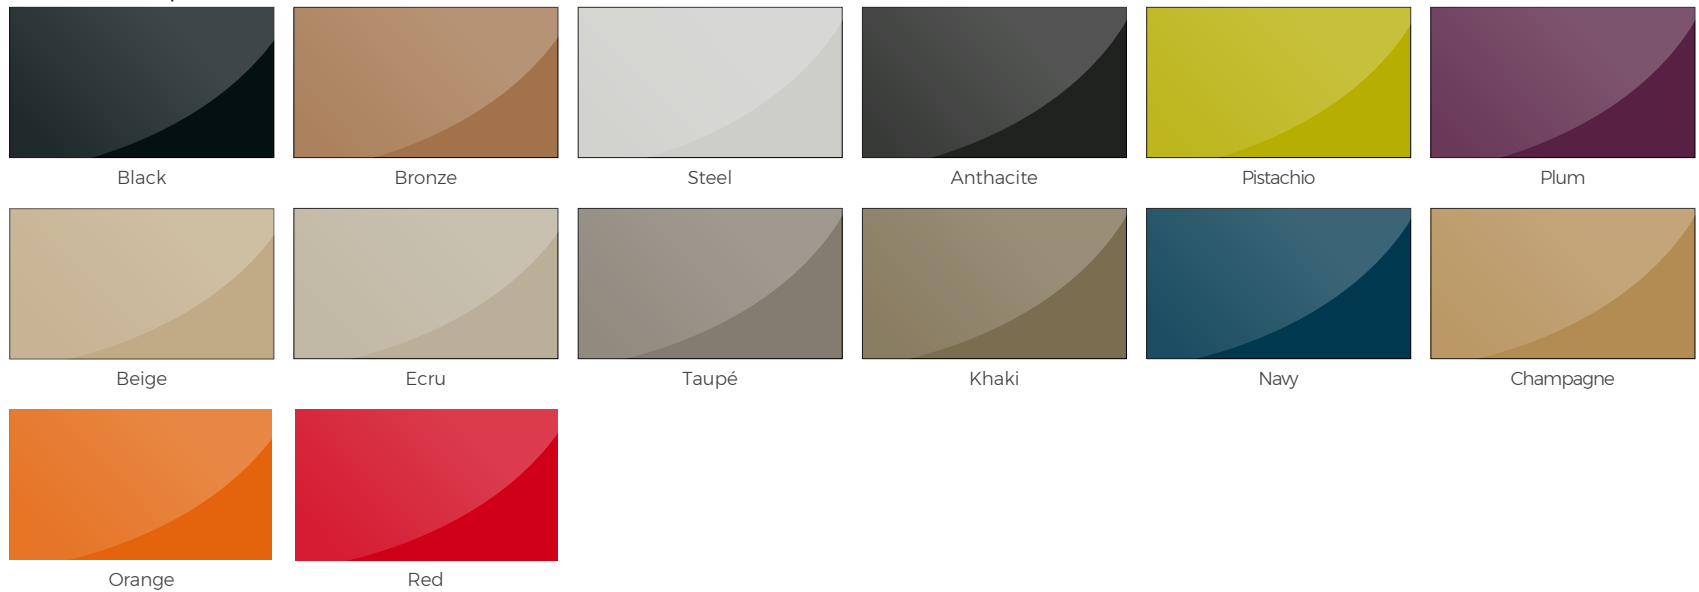

COLORS,  
FABRICS &  
FINISHES  
COLORES,  
TEJIDOS Y  
ACABADOS

**COLORES.** COLORS.

**Basic.** LLPDE.

**Lacado.** Lacquered.

**Bicolor Lacado.** Two-Tone lacquered.

**Inyección.** Injection. PP

**TELAS Grupo 1.**  
FABRICS Group 1.

**Nautical.**

**Silvertex.**

**NEW**  
**Dralon.**

**Crevin.**

RANGE OF  
FINISHES  
TABLA DE  
ACABADOS

TECHNICAL  
INFORMATION  
INFORMACIÓN  
TÉCNICA