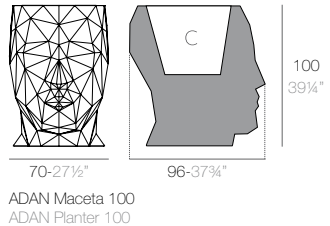

### ADAN

ADAN Nano Maceta  
ADAN Nano Planter

ADAN Maceta 42  
ADAN Planter 42

ADAN Maceta 70  
ADAN Planter 70

ADAN Maceta 100  
ADAN Planter 100

	Gal L	C= (d x d) x h in C= (d x d) x h cm	Basic Basic	Self-watering Autorriego	Lacquered Lacado	White Led Cab. Led Blanco Cab.	RGBW Led Cab. Led RGBW Cab.	RGBW Led Batt. Led RGBW Bat.	RGBW Led DMX Cab. Led RGBW DMX Cab.	RGBW Led DMX Batt. Led RGBW DMX Bat.
Nano Planter - Nano Maceta	¼ - 1'25	(4" x 4 3/4") x 6" - (10'2 x 11'8) x 15'2	49068A	-	49068F	49068W	-	-	-	-
Planter 42 - Maceta 42	1¼ - 4'5	(11 3/4" x 9 1/2") x 5 1/2" - (30 x 24) x 14,2	49064A	49064R	49064F	49064W	49064L	49064Y	49064D	49064DY
Planter 70 - Maceta 70	11 - 24	(17" x 15 1/4") x 11" - (43 x 39) x 28	49060A	49060R	49060F	49060W	49060L	49060Y	49060D	49060DY
Planter 100 - Maceta 100	19 - 75	(24 1/2" x 22 1/2") x 18" - (62 x 57) x 46	49074A	49074R	49074F	49074W	49074L	49074Y	49074D	49074DY