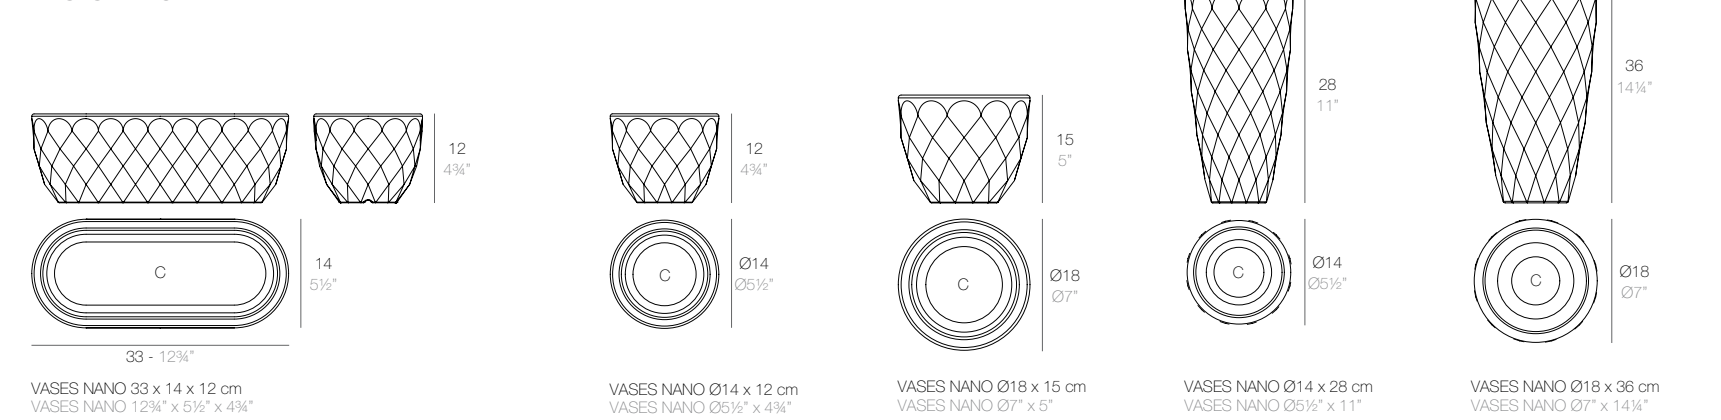

VASES NANO

VASES NANO 33 x 14 x 12 cm
VASES NANO 12¾" x 5½" x 4¾"

VASES NANO Ø14 x 12 cm
VASES NANO Ø5½" x 4¾"

VASES NANO Ø18 x 15 cm
VASES NANO Ø7" x 5"

VASES NANO Ø14 x 28 cm
VASES NANO Ø5½" x 11"

VASES NANO Ø18 x 36 cm
VASES NANO Ø7" x 14¼"

	Gal L	C = d x h in C = d x h cm	Nano Nano	Nano Lacquered Lacado Nano	Nano Led Nano Led
Vases Nano 12¾" x 5½" x 4¾" - Vases Nano 33 x 14 x 12 cm	0'46 - 1'73	12¾" x 4¾" x 2¼" - 32 x 12 x 6	47033A	47033F	47033W
Vases Nano Ø5½" x 4¾" - Vases Nano Ø14 x 12 cm	0'14 - 0'52	Ø4¾" x 2¼" - Ø12 x 6	47012A	47012F	47012W
Vases Nano Ø7" x 5" - Vases Nano Ø18 x 15 cm	0'31 - 1'18	Ø6" x 3½" - Ø15 x 9	47018A	47018F	47018W
Vases Nano Ø5½" x 11" - Vases Nano Ø14 x 28 cm	0'28 - 1'05	Ø4¾" x 5½" - Ø12 x 14	47028A	47028F	47028W
Vases Nano Ø7" x 14¼" - Vases Nano Ø18 x 36 cm	0'61 - 2'30	Ø6" x 7½" - Ø15 x 19	47036A	47036F	47036W