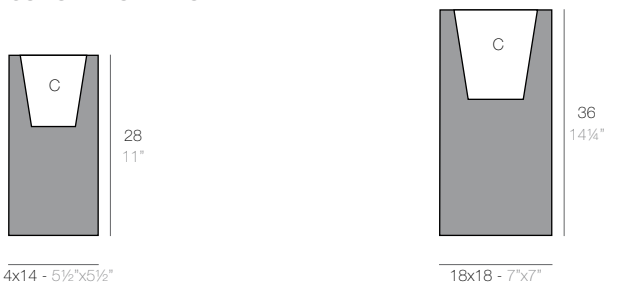

**CUBO ALTO NANO**

CUBO ALTO NANO 14x14x28 cm  
HIGH CUBE NANO 5½"x5½"x11"

CUBO ALTO NANO 18x18x36 cm  
HIGH CUBE NANO 7"x7"x14¼"

	Gal L	C = d x h in C = d x h cm	Nano Nano	Nano Lacquered Lacado Nano	Nano Led Nano Led
High Cube Nano 5½"x5½"x11" - Cubo Alto Nano 14x14x28 cm	1 - 3	4½" x 4½" x 7" - 11 x 11 x 18	41414A	41414F	41414W
High Cube Nano 7"x7"x14¼" - Cubo Alto Nano 18x18x36 cm	½ - 1'5	7" x 7" x 9" - 14 x 14 x 23	41418A	41418F	41418W