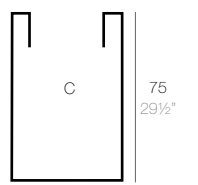

Ø50 - Ø19%*
CILINDRO ALTO Ø50 x 75cm
HIGH CYLINDER Ø19%* x 29½"