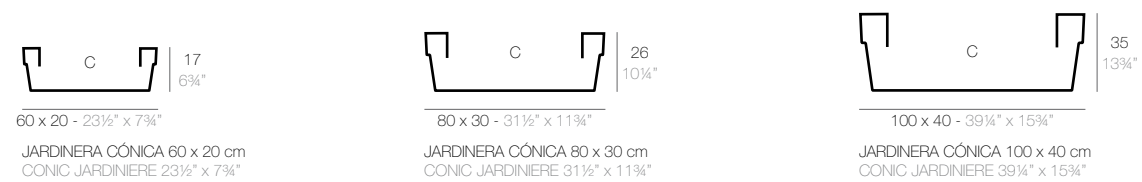

JARDINERA CÓNICA 60 x 20 cm
CONIC JARDINIERE 23 1/2" x 7 3/4"

JARDINERA CÓNICA 80 x 30 cm
CONIC JARDINIERE 31 1/2" x 11 3/4"

JARDINERA CÓNICA 100 x 40 cm
CONIC JARDINIERE 39 1/4" x 15 3/4"

	Gal L	C= (d x d') x h in C= (d x d') x h cm	Simple Simple	Simple Lacquered Lacado Simple
Jardiniere 23 1/2" x 7 3/4" x 6 3/4" - Jardinera 60 x 20 x 17 cm	4 1/4 - 16	(22" x 6 1/4") x 6 3/4" - (56 x 16) x 17	41720	41720F
Jardiniere 31 1/2" x 11 3/4" x 10 1/4" - Jardinera 80 x 30 x 26 cm	13 - 50	(29 1/2" x 9 1/2") x 10 1/4" - (75 x 24) x 26	41730	41730F
Jardiniere 39 1/4" x 15 3/4" x 13 3/4" - Jardinera 100 x 40 x 35 cm	29 - 100	(36 1/2" x 12 3/4") x 13 3/4" - (93 x 32) x 35	41740	41740F