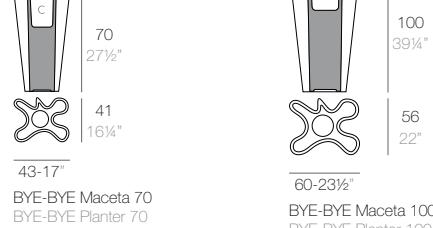

BYE-BYE

	Gal L	C= Ø x h in C= Ø x h cm	Basic Basic	Self-watering Autoriego	Lacquered Lacado	White Led Cab. Led Blanco Cab.	RGBW Led Cab. Led RGBW Cab.	RGBW Led Batt. Led RGBW Bat.	RGBW Led DMX Cab. Led RGBW DMX Cab.	RGBW Led DMX Batt. Led RGBW DMX Bat.
Planter 70 - Maceta 70	2¾ - 10	Ø7" x 9½" - Ø18 x 24	58003A	58003R	58003F	58003W	58003L	58003Y	58003D	58003DY
Planter 100- Maceta 100	4 - 15	Ø9¾" x 11¾" - Ø25 x 30	58004A	58004R	58004F	58004W	58004L	58004Y	58004D	58004DY

	Gal L	C= Ø x h in C= Ø x h cm	Basic Basic	Self-watering Autoriego	Lacquered Lacado	White Led Cab. Led Blanco Cab.	RGBW Led Cab. Led RGBW Cab.	RGBW Led Batt. Led RGBW Bat.	RGBW Led DMX Cab. Led RGBW DMX Cab.	RGBW Led DMX Batt. Led RGBW DMX Bat.
Jardiniera Jardinera	34 128	(47¾" x 18") x 15¼" (120 x 46) x 39	47130A	47130R	47130F	47130W	47130L	47130Y	47130D	47130DY
Planter Ø55 Maceta Ø55	11 41	Ø18" x 11¾" Ø46 x 30	47055A	47055R	47055F	47055W	47055L	47055Y	47055D	47055DY
Planter Ø65 Maceta Ø65	15 56	Ø19¾" x 15¼" Ø50 x 39	47065A	47065R	47065F	47065W	47065L	47065Y	47065D	47065DY

VASES Jardinera VASES Jardiniera
VASES Macetero Ø55 VASES Planter Ø55
VASES Macetero Ø65 VASES Planter Ø65