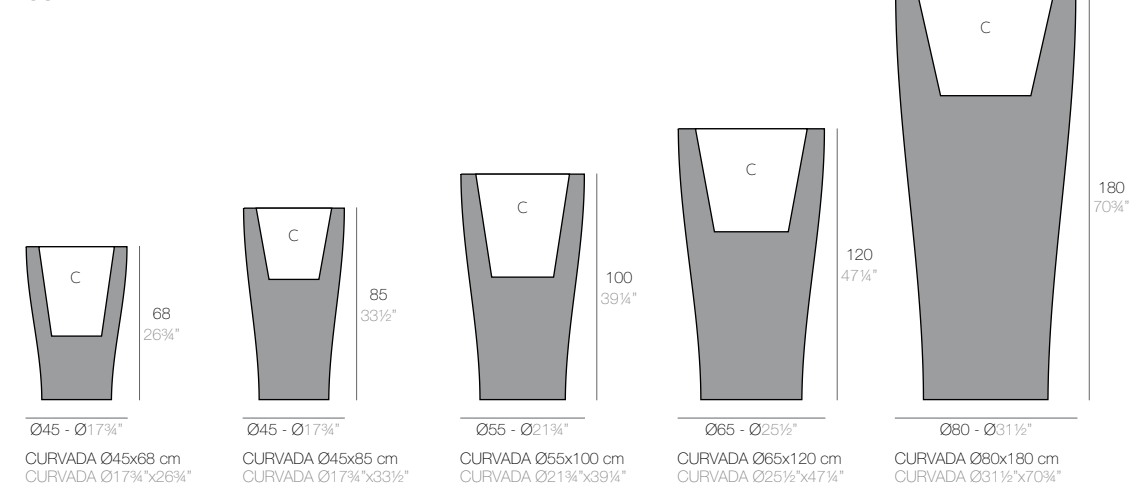

CURVADA

	Gal L	C= Ø x h in C= Ø x h cm	Basic Basic	Self-watering Autoriego	Lacquered Lacado	White Led Cab. Led Blanco Cab.	RGBW Led Cab. Led RGBW Cab.	RGBW Led Batt. Led RGBW Bat.	RGBW Led DMX Cab. Led RGBW DMX Cab.	RGBW Led DMX Batt. Led RGBW DMX Bat.
Curvada Ø17¾"x26¾" - Curvada Ø45x68 cm	8 - 30	Ø33½" x 15¾" - Ø34 x 40	42145A	42145R	42145RF	42145W	42145L	42145Y	42145D	42145DY
Curvada Ø17¾"x33½" - Curvada Ø45x85 cm	6½ - 25	Ø33½" x 12½" - Ø34 x 32	42146A	42146R	42146RF	42146W	42146L	42146Y	42146D	42146DY
Curvada Ø21¾"x39¾" - Curvada Ø55x100 cm	14½ - 65	Ø16½" x 18" - Ø42 x 46	42155A	42155R	42155RF	42155W	42155L	42155Y	42155D	42155DY
Curvada Ø25½"x47¼" - Curvada Ø65x120 cm	17 - 65	Ø19¾" x 18" - Ø50 x 46	42165A	42165R	42165RF	42165W	42165L	42165Y	42165D	42165DY
Curvada Ø31½"x70¾" - Curvada Ø80x180 cm	29 - 110	Ø24" x 18" - Ø61 x 46	42180A	42180R	42180RF	42180W	42180L	42180Y	42180D	42180DY