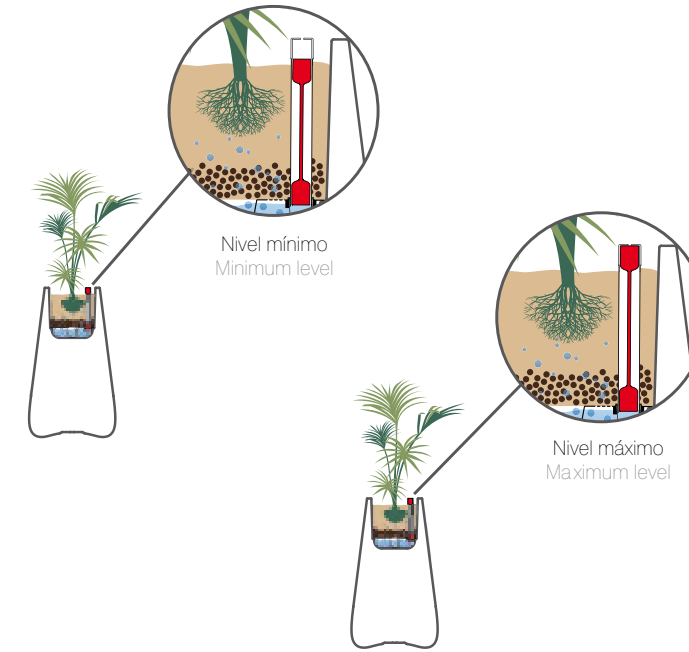

Design
VCG_0520

Studio Vondom
MAY 2020

ES | Las posibles diferencias entre el color original y el color reproducido se deben a la técnica de impresión.

VONDOM se reserva el derecho exclusivo sobre todas las marcas, fotografías y diseños utilizados en sus colecciones, por lo que queda prohibida la fabricación, distribución y/o comercialización de los productos que los contienen, en cualquier medio o soporte.

En particular quedan reservados a favor de su titular los derechos de reproducción total o parcial, la transformación de los mismos y/o su utilización fuera de la esfera privada y con fines comerciales.

VONDOM se reserva el derecho de modificar total o parcialmente sin aviso previo cualquiera de los datos y especificaciones de esta publicación.

Toda la información que aparece en este catálogo referente a dimensiones y capacidades son aproximadas.

© Copyright. 2020. Vondom, S.L.U.

Todos los Derechos a beneficio de VONDOM

EN | The possible differences between pictures and real items could be due to the colors in the printing technology process.

VONDOM all rights related to trademarks, pictures and designs are reserved.

All manufacturing distribution and/or trading activities in any media of the products displayed in the collections are prohibited. Specifically those rights about total or partial reproduction, transformation and/or usage in public with commercial purposes.

VONDOM reserves the right to effect any changes or improvements, without notice.

All the information included in this catalogue regarding sizes and capacities are approximated.

© Copyright. 2020. Vondom, S.L.U.

All rights reserved to the order of VONDOM