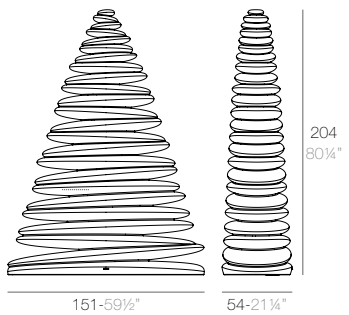

CHRISMY

CHRISMY Nano Árbol 25cm  
CHRISMY Nano Tree 9 3/4"

CHRISMY Árbol 50cm  
CHRISMY Tree 19 3/4"

CHRISMY Árbol 100cm  
CHRISMY Tree 39 1/4"

CHRISMY Árbol 150cm  
CHRISMY Tree 59"

CHRISMY Árbol 200cm  
CHRISMY Tree 78 3/4"