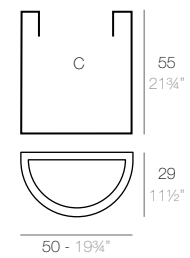

MEDIO CILINDRO

MEDIO CILINDRO 50 x 55 cm
MEDIO CILINDRO 19 3/4" x 21 3/4"

	Gal L	C= d x h in C= d x h cm	Simple Simple	Simple Lacquered Lacado Simple
Medio Cilindro 19 3/4" x 11 1/2" x 21 3/4" - Medio Cilindro 50 x 29 x 55 cm	17 1/2 - 65	17" x 21 3/4" - 43 x 55	40950	40950F