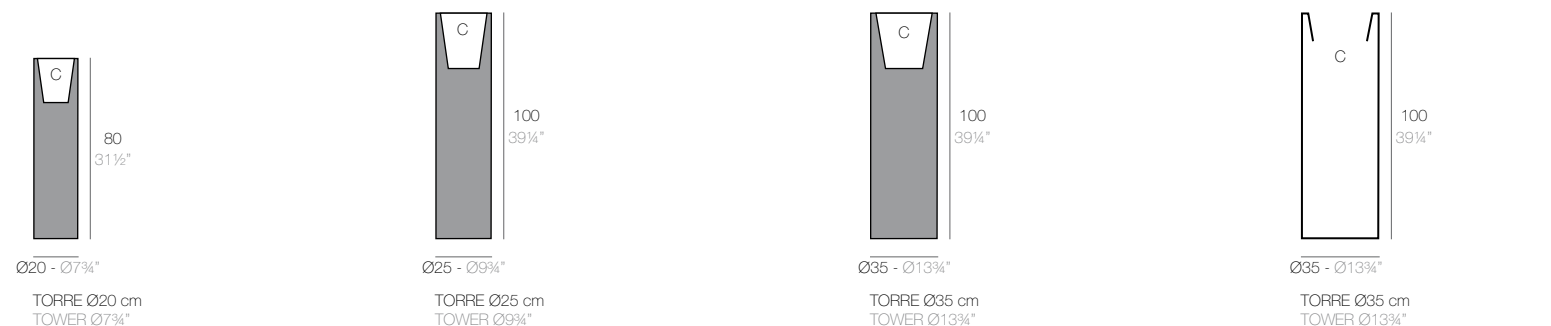

TORRE

	Gal L	C= (d x d') x h in C= (d x d') x h cm	Basic Basic	Self-watering Autoriego	Lacquered Lacado	White Led Cab. Led Blanco Cab.	RGBW Led Cab. Led RGBW Cab.	RGBW Led Batt. Led RGBW Bat.	RGBW Led DMX Cab. Led RGBW DMX Cab.	RGBW Led DMX Batt. Led RGBW DMX Bat.	Simple Simple	Simple Lacquered Lacado Simple
Tower 7¾" x 31½" - Torre Ø20 x 80 cm	1¼ - 5	Ø13¾" x 7¾" - Ø17 x 20	44020A	44020R	44020F	44020W	44020L	44020Y	44020D	44020DY		
Tower 9¾" x 39¼" - Torre Ø25 x 100 cm	2½ - 9	Ø7¾" x 9½" - Ø20 x 24	44025A	44025R	44025F	44025W	44025L	44025Y	44025D	44025DY		
Tower 13¾" x 39¼" - Torre Ø35 x 100 cm	4¾ - 16	Ø11½" x 12½" - Ø29 x 32	44035A	44035R	44035F	44035W	44035L	44035Y	44035D	44035DY		
Tower 13¾" x 39¼" - Torre Ø35 x 100 cm	25¼ - 96	Ø11½" x 12½" - Ø29 x 32	-	-	-	-	-	-	-	-	44035	44035F