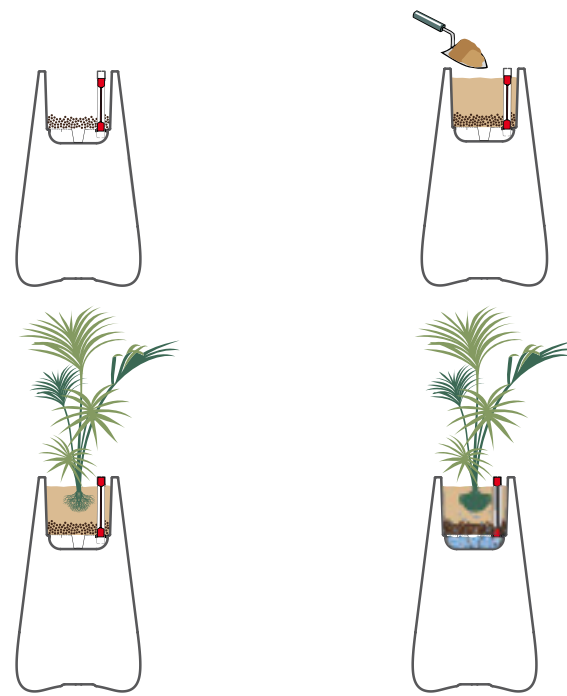

INSTRUCCIONES_ Instrucciones de plantado

- Ponga una capa fina de arcilla expandida de unos 2 ó 3 cm. de grosor sobre la base del autorriego.
- Añada la tierra vegetal para plantas a la maceta, procurando dejar un hueco para el cepellón de la planta que quiera plantar.
- Plante la planta en la maceta aireando previamente las raíces para favorecer su crecimiento. Acabe de rellenar con tierra vegetal la maceta y presione bien la tierra con las manos para una perfecta compactación.
- Riegue la planta sobre la tierra. En las próximas semanas tendrá que regar por encima, ya que las raíces de la planta no han llegado hasta la capa de la plataforma del autorriego, donde se encuentra el depósito del agua.

RECOMENDACIONES

Después de este período de adaptación de las raíces, llene el depósito de la reserva del agua al máximo, muy lentamente hasta que el indicador del agua suba hasta su nivel máximo. Si no hay agua el indicador estará al mínimo. Compruebe periódicamente el nivel del indicador del agua. El período de regado depende según el tamaño de maceta, tipo de planta y de su ubicación. Consúltelo con un profesional del sector.

INTERIOR (acabados Led Blanco, Led RGB)

Para uso interior se tiene que comprobar que el tapón del drenaje esté colocado antes de plantar la planta.

EXTERIOR

Para uso en el exterior se tiene que sacar el tapón del drenaje (acabados Led Blanco, Led RGB) y taladrar los puntos de precorte respetando la reserva del agua (acabados Basic, Lacado y Autorriego) y en la base de la maceta, ya que si llueve el agua sobrante podrá evacuar y no dañará la planta.

Si cubre la tierra con una capa de piedras de jardinería, evitará que se evapore la humedad y mejorará su aspecto estético. Para el abonado y un mejor cuidado de sus plantas, consulte en su tienda especializada o a un profesional del sector. VONDOM, no se hace responsable de cualquier daño ocurrido en la planta debido a un mal uso de sus macetas.