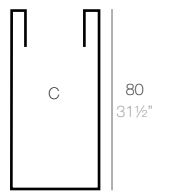

Ø40 - Ø15%*
CILINDRO ALTO Ø40 x 80cm
HIGH CYLINDER Ø15%* x 31½"