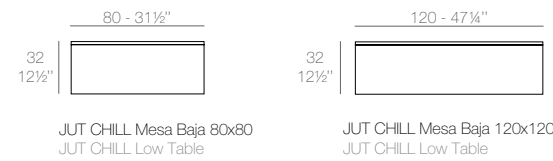

JUT CHILL

	Basic Basic	Lacquered Lacado	White Led Cab. Led Blanco Cab.	RGBW Led Cab. Led RGBW Cab.	RGBW Led Batt. Led RGBW Bat.	RGBW Led DMX Cab. Led RGBW DMX Cab.	RGBW Led DMX Batt. Led RGBW DMX Bat.	Acolchado Cushion
JUT Silla - Chair	44409	44409F	-	-	-	-	-	44509CO
JUT Sillón - Armchair	44408	44408F	-	-	-	-	-	44508CO
JUT Butaca - Lounge Chair	44401	44401F	-	-	-	-	-	44501CO
JUT Sofá - Sofa	44402	44402F	-	-	-	-	-	44502CO
JUT Mesa 90x90 - Table 90x90	44410	44410F	-	-	-	-	-	-
JUT Mesa 180x90 - Table 180x90	44406	44406F	-	-	-	-	-	-
JUT Mesa XL 280x90 - XL Table 280x90	44407	44407F	-	-	-	-	-	-
JUT Taburete Alto - Bar Stool	44412	44412F	-	-	-	-	-	-
JUT Mesa Alta - High Table	44411	44411F	-	-	-	-	-	-
JUT Mesa Tumbona - Sun Lounger Table	44405	44405F	-	-	-	-	-	-
JUT Mesa Baja - Coffee Table	44403	44403F	-	-	-	-	-	-
JUT Tumbona - Sun Lounger	44404	44404F	-	-	-	-	-	44504CO
JUT CHILL Puff 40x40 - Ottoman 40x40	44416	44416F	-	-	44416Y	-	44416DY	Included
JUT CHILL Puff 80x80 - Ottoman 80x80	44415	44415F	-	-	44415Y	-	44415DY	Included
JUT CHILL Puff 120x120 - Ottoman 120x120	44414	44414F	-	-	44414Y	-	44414DY	Included
JUT CHILL Cama - Daybed	44421	44421F	44421W	44421L	44421Y	44421D	44421DY	Included
JUT CHILL Cama XL - Daybed XL	44420	44420F	44420W	44420L	44420Y	44420D	44420DY	Included
JUT CHILL Mesa Baja 80x80 - Low Table 80x80	44418	44418F	44418W	44418L	44418Y	44418D	44418DY	-
JUT CHILL Mesa Baja 120x120-LowTable 120x120	44417	44417F	44417W	44417L	44417Y	44417D	44417DY	-