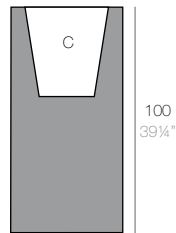

Ø50 - Ø19%*
CILINDRO ALTO Ø50 cm
HIGH CYLINDER Ø19%*