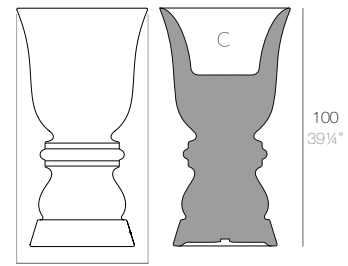

### ADAN

ADAN Nano Maceta  
ADAN Nano Planter

ADAN Maceta 42  
ADAN Planter 42

ADAN Maceta 70  
ADAN Planter 70

ADAN Maceta 100  
ADAN Planter 100

	Gal L	C= (d x d) x h in C= (d x d) x h cm	Basic Basic	Self-watering Autorriego	Lacquered Lacado	White Led Cab. Led Blanco Cab.	RGBW Led Cab. Led RGBW Cab.	RGBW Led Batt. Led RGBW Bat.	RGBW Led DMX Cab. Led RGBW DMX Cab.	RGBW Led DMX Batt. Led RGBW DMX Bat.
Nano Planter - Nano Maceta	¼ - 1'25	(4" x 4 3/4") x 6" - (10'2 x 11'8) x 15'2	49068A	-	49068F	49068W	-	-	-	-
Planter 42 - Maceta 42	1¼ - 4'5	(11 3/4" x 9 1/2") x 5 1/2" - (30 x 24) x 14,2	49064A	49064R	49064F	49064W	49064L	49064Y	49064D	49064DY
Planter 70 - Maceta 70	11 - 24	(17" x 15 1/4") x 11" - (43 x 39) x 28	49060A	49060R	49060F	49060W	49060L	49060Y	49060D	49060DY
Planter 100 - Maceta 100	19 - 75	(24 1/2" x 22 1/2") x 18" - (62 x 57) x 46	49074A	49074R	49074F	49074W	49074L	49074Y	49074D	49074DY

### SUAVE

SUAVE Macetero 65 cm  
SUAVE Planter 25 3/4"

SUAVE Macetero 100 cm  
SUAVE Planter 39 1/4"

SUAVE Macetero 150 cm  
SUAVE Planter 59"

	Gal L	C= (d x d) x h in C= (d x d) x h cm	Basic Basic	Self-watering Autorriego	Lacquered Lacado	White Led Cab. Led Blanco Cab.	RGBW Led Cab. Led RGBW Cab.	RGBW Led Batt. Led RGBW Bat.	RGBW Led DMX Cab. Led RGBW DMX Cab.	RGBW Led DMX Batt. Led RGBW DMX Bat.
Planter 25 3/4" - Macetero 65 cm	11 1/4 - 43	Ø12 1/4 x 10 1/4" - Ø31 x 26	67011A	67011R	67011RF	67011W	67011L	67011Y	67011D	67011DY
Planter 39 1/4" - Macetero 100 cm	21 1/8 - 82	Ø15 1/4 x 11" - Ø40 x 28	67012A	67012R	67012RF	67012W	67012L	67012Y	67012D	67012DY
Planter 59" - Macetero 150 cm	56 - 212	Ø23 1/4 x 15 1/4" - Ø69 x 39	67013A	67013R	67013RF	67013W	67013L	67013Y	67013D	67013DY