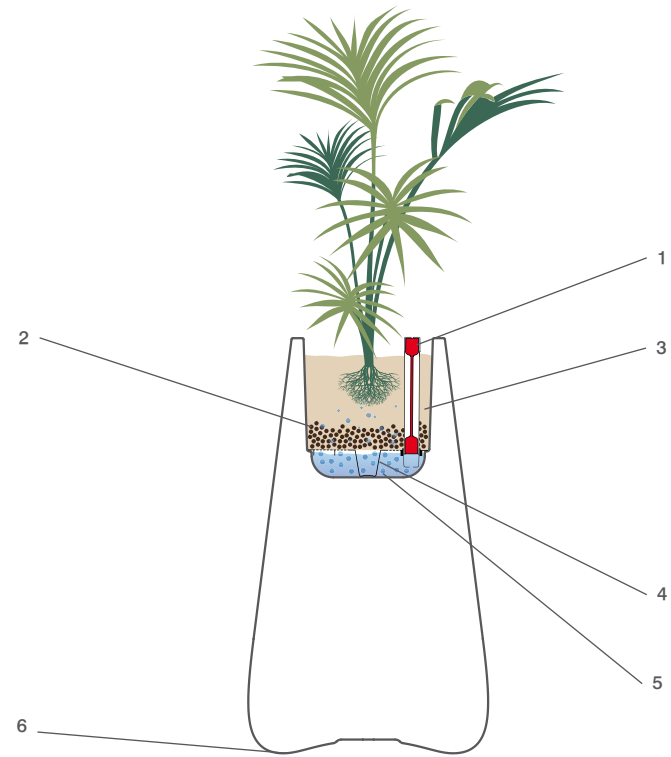

USO Y MANTENIMIENTO

Las fundas Vondom son impermeables y repelen el agua, el aceite y la suciedad y sirven para proteger el mueble. Pero no sirven para cubrir los cojines de forma permanente porque se puede formar humedad junto a las costuras de la funda y dejar manchas de moho en la tela. Antes de utilizar las fundas, el mueble y los cojines han de estar secos. Tenga en cuenta que las fundas están adaptadas especialmente a sus muebles y es necesario colocarlas correctamente. Para aumentar la circulación de aire, las fundas no llegan al suelo. No guardar o doblar las fundas húmedas, dejar que se sequen en un lugar con buena ventilación. Para limpiar las fundas utilice un paño suave, agua caliente y un producto de limpieza suave si es necesario. Después lávelas con agua. Los disolventes no son aptos para la limpieza de las fundas porque pueden atacar, dañar o decolorar la superficies a tratar.

INSTRUCCIONES_ Descripción del producto

- 1.- Indicador de nivel de agua del depósito, comprobable en todo momento.
- 2.- Arcilla expandida, actúa como drenaje. Evita el estancamiento, dosifica el transporte del agua y garantiza la aireación de las raíces.
- 3.- Tierra vegetal.
- 4.- Base de autorriego donde la planta absorbe el agua.
- 5.- Depósito de agua.
- 6.- Opción de ruedas o patas.