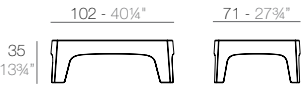

SOLID Mesa Baja
SOLID Low Table
Ref: 55026