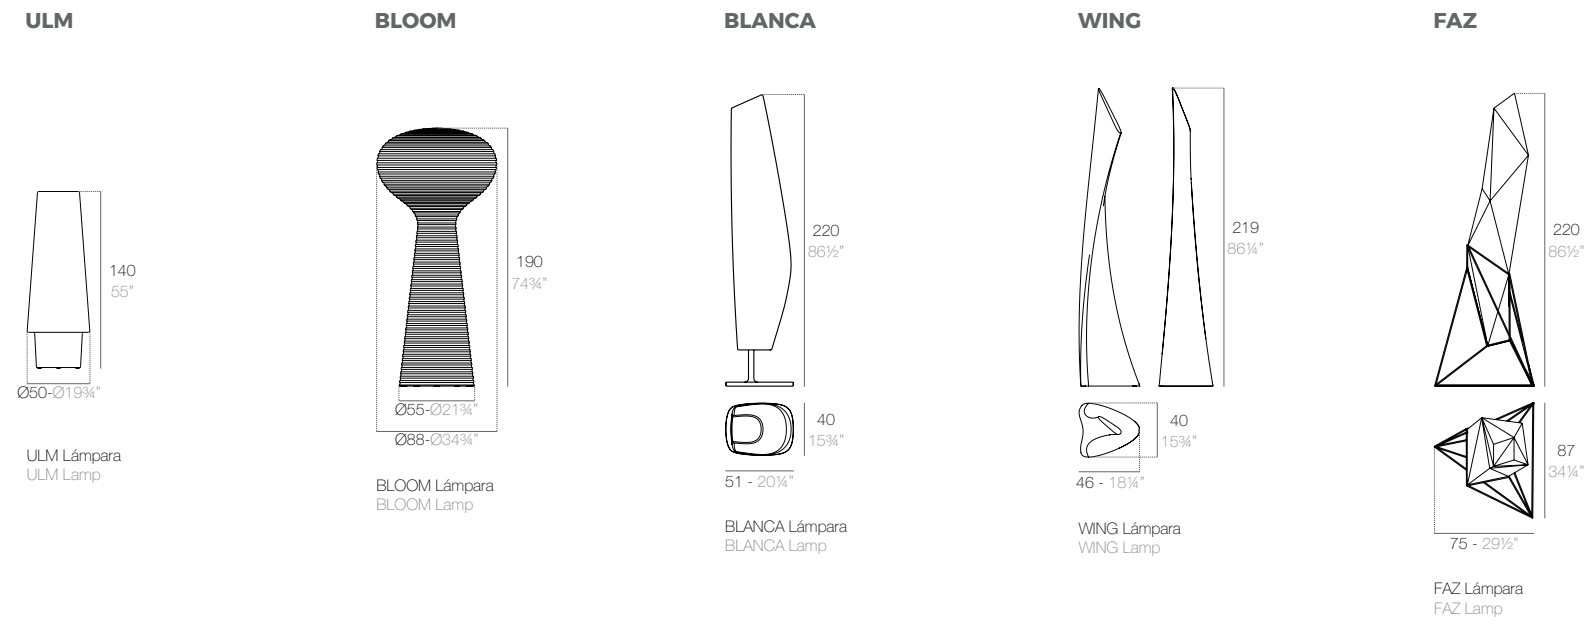

LAMPS LÁMPARAS

ULM Lámpara
ULM Lamp

BLOOM Lámpara
BLOOM Lamp

BLANCA Lámpara
BLANCA Lamp

WING Lámpara
WING Lamp

FAZ Lámpara
FAZ Lamp

	White Led Cab. Led Blanco Cab.	RGBW Led Cab. Led RGBW Cab.	RGBW Led Batt. Led RGBW Bat.	RGBW Led DMX Cab. Led RGBW DMX Cab.	RGBW Led DMX Batt. Led RGBW DMX Bat.
ULM Lamp ULM Lámpara	54110W	54110L	54110Y	54110D	54110DY
BLOOM Lamp BLOOM Lámpara	65018W	65018L	65018Y	65018D	65018DY
BLANCA Lamp BLANCA Lámpara	46050W	46050L	46050Y	46050D	46050DY
WING Lamp WING Lámpara	53033W	53033L	53033Y	53033D	53033DY
FAZ Lamp FAZ Lámpara	54018W	54018L	54018Y	54018D	54018DY