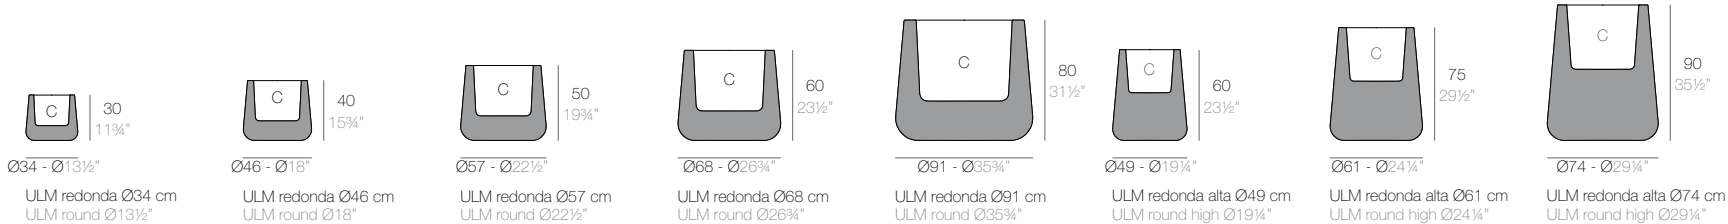

ULM REDONDAS

	Gal L	C= Ø x h in C= Ø x h cm	Basic Basic	Self-watering Autoriego	Lacquered Lacado	White Led Cab. Led Blanco Cab.	RGBW Led Cab. Led RGBW Cab.	RGBW Led Batt. Led RGBW Bat.	RGBW Led DMX Cab. Led RGBW DMX Cab.	RGBW Led DMX Batt. Led RGBW DMX Bat.
Round Ø13½"x11¾" - Redonda Ø34x30	2 - 8	Ø9½" x 7¾" - Ø24 x 20	42206A	42206R	42206RF	42206W	42206L	42206Y	42206D	42206DY
Round Ø18"x15¾" - Redonda Ø46x40	5¼ - 20	Ø12½" x 11½" - Ø32 x 29	42207A	42207R	42207RF	42207W	42207L	42207Y	42207D	42207DY
Round Ø22½"x19¾" - Redonda Ø57x50	9½ - 36	Ø15¾" x 12¾" - Ø40 x 31	42208A	42208R	42208RF	42208W	42208L	42208Y	42208D	42208DY
Round Ø26¾"x23¾" - Redonda Ø68x60	14 - 53	Ø19" x 15¾" - Ø48 x 40	42209A	42209R	42209RF	42209W	42209L	42209Y	42209D	42209DY
Round Ø35¾"x31½" - Redonda Ø91x80	9½ - 112	Ø25¼" x 18" - Ø64 x 46	42210A	42210R	42210RF	42210W	42210L	42210Y	42210D	42210DY
Round high Ø19¼"x23½" - Redonda alta Ø49x60	5¼ - 20	Ø12½" x 11" - Ø32 x 28	42214A	42214R	42214RF	42214W	42214L	42214Y	42214D	42214DY
Round high Ø24¼"x29½" - Redonda alta Ø61x75	9½ - 36	Ø15¾" x 12½" - Ø40 x 32	42215A	42215R	42215RF	42215W	42215L	42215Y	42215D	42215DY
Round high Ø29¼"x35½" - Redonda alta Ø74x90	14 - 53	Ø19" x 15¼" - Ø48 x 39	42216A	42216R	42216RF	42216W	42216L	42216Y	42216D	42216DY