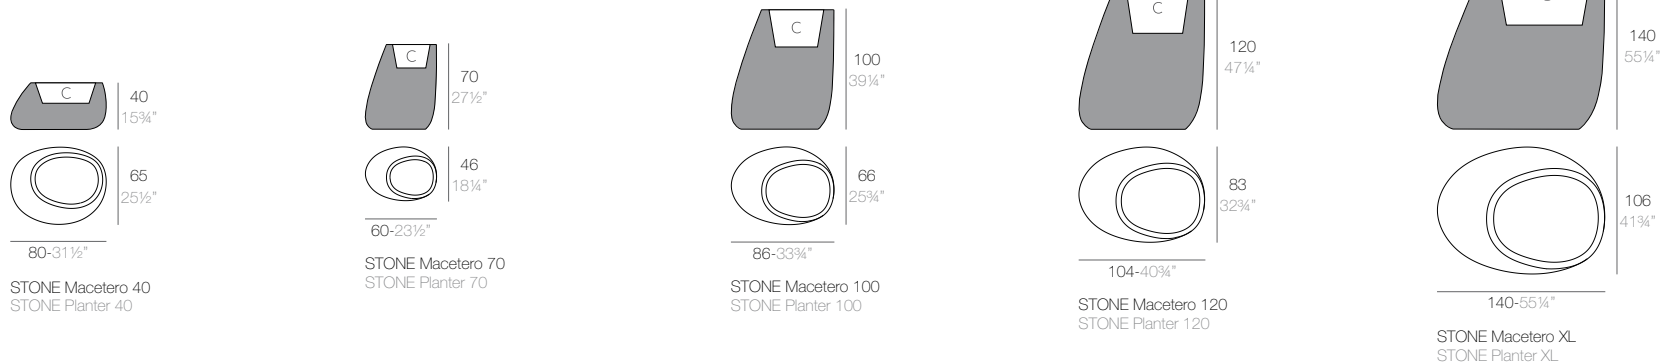

STONE

	Gal L	C= (d x d' x h in C= (d x d') x h cm	Basic Basic	Self-watering Autorigo	Lacquered Lacado	White Led Cab. Led Blanco Cab.	RGBW Led Cab. Led RGBW Cab.	RGBW Led Batt. Led RGBW Bat.	RGBW Led DMX Cab. Led RGBW DMX Cab.	RGBW Led DMX Batt. Led RGBW DMX Bat.
Planter 40 - Macetero 40	8 1/2 - 32	(20 1/2" x 15 1/4") x 10 1/4" - (52 x 39) x 26	55008A	55008R	55008F	55008W	55008L	55008Y	55008D	55008DY
Planter 70 - Macetero 70	5 1/2 - 20	(14 1/2" x 11 1/2") x 10 1/4" - (37 x 29) x 28	55009A	55009R	55009F	55009W	55009L	55009Y	55009D	55009DY
Planter 100 - Macetero 100	13 1/2 - 52	(21 1/4" x 15 1/4") x 15 1/4" - (54 x 44) x 39	55010A	55010R	55010F	55010W	55010L	55010Y	55010D	55010DY
Planter 120 - Macetero 120	27 1/2 - 105	(25 1/2" x 22") x 18" - (65 x 56) x 46	55011A	55011R	55011F	55011W	55011L	55011Y	55011D	55011DY
Planter XL - Macetero XL	66 1/2 - 252	(35 1/2" x 28 1/4") x 24 1/2" - (90 x 72) x 62	55012A	55012R	55012F	55012W	55012L	55012Y	55012D	55012DY