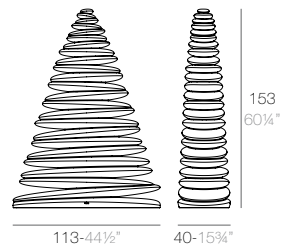

CHRISMY

CHRISMY Nano Árbol 25cm  
CHRISMY Nano Tree 9 3/4"

CHRISMY Árbol 50cm  
CHRISMY Tree 19 3/4"

CHRISMY Árbol 100cm  
CHRISMY Tree 39 1/4"

CHRISMY Árbol 150cm  
CHRISMY Tree 59"

CHRISMY Árbol 200cm  
CHRISMY Tree 78 3/4"