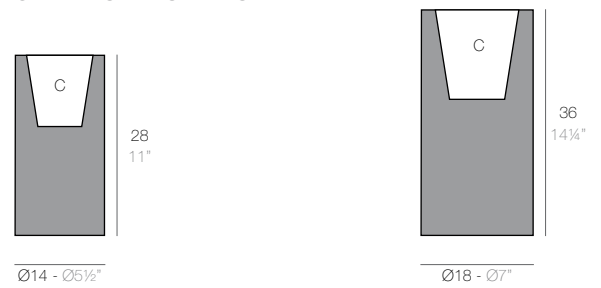

CILINDRO ALTO NANO

CILINDRO ALTO NANO Ø14 cm
HIGH CYLINDER NANO Ø5½"

CILINDRO ALTO NANO Ø18 cm
HIGH CYLINDER NANO Ø7"

	Gal L	C = d x h in C = d x h cm	Nano Nano	Nano Lacquered Lacado Nano	Nano Led Nano Led
High Cylinder Nano Ø5½" - Cilindro Alto Nano Ø14 cm	½ - 1'5	Ø4½" x 7" - Ø11 x 18	40414A	40414F	40414W
High Cylinder Nano Ø7" - Cilindro Alto Nano Ø18 cm	1 - 3	Ø7" x 9" - Ø14 x 23	40418A	40418F	40418W