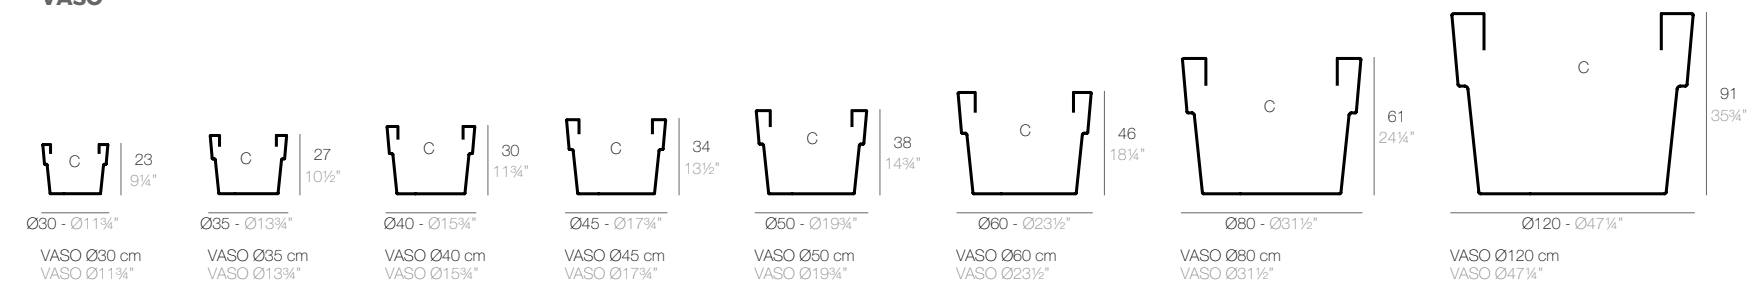

VASO

	Gal L	C= d x h in C= d x h cm	Simple Simple	Simple Lacquered Lacado Simple
Vaso Ø11 3/4" - Vaso Ø30 cm	3 1/4 - 12	Ø10 1/4" x 9" - Ø26 x 23	40230	40230F
Vaso Ø13 3/4" - Vaso Ø35 cm	5 1/4 - 20	Ø12 1/4" x 10 3/4" - Ø31 x 27	40235	40235F
Vaso Ø15 3/4" - Vaso Ø40 cm	8 - 30	Ø13 3/4" x 12 1/4" - Ø35 x 31	40240	40240F
Vaso Ø17 3/4" - Vaso Ø45 cm	11 - 42	Ø15 1/4" x 13 3/4" - Ø39 x 34	40245	40245F
Vaso Ø19 3/4" - Vaso Ø50 cm	15 1/4 - 60	Ø17 1/2" x 15" - Ø44 x 38	40250	40250F
Vaso Ø23 1/2" - Vaso Ø60 cm	26 1/2 - 100	Ø20 1/2" x 18" - Ø52 x 46	40260	40260F
Vaso Ø31 1/2" - Vaso Ø80 cm	60 1/4 - 230	Ø26 3/4" x 24" - Ø68 x 61	40280	40280F
Vaso Ø47 1/4" - Vaso Ø120 cm	211 1/4 - 800	Ø40 1/4" x 35 3/4" - Ø105 x 91	40212	40212F