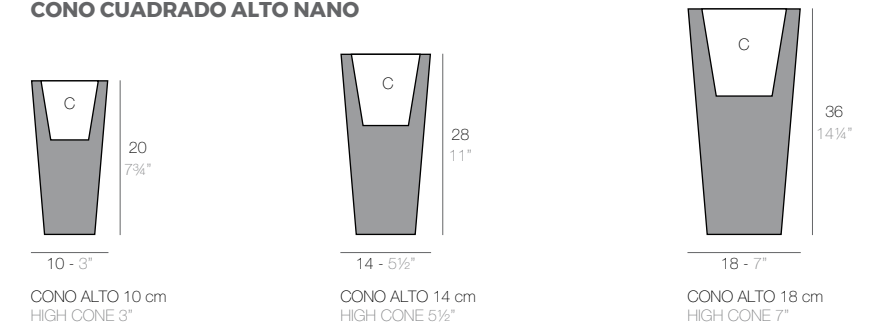

CONO CUADRADO ALTO NANO

CONO ALTO 10 cm
HIGH CONE 3"

CONO ALTO 14 cm
HIGH CONE 5½"

CONO ALTO 18 cm
HIGH CONE 7"

	Gal L	C = d x h in C = d x h cm	Nano Nano	Nano Lacquered Lacado Nano	Nano Led Nano Led
High Cone Nano 3"x7¾" - Cono Alto Nano 10x20 cm	0'2 - 0'6	3¾" x 4¾" - 8 x 12	41210A	41210F	41210W
High Cone Nano 5½"x11" - Cono Alto Nano 14x28 cm	½ - 1'5	4½" x 7" - 11 x 18	41214A	41214F	41214W
High Cone Nano 7"x14¼" - Cono Alto Nano 18x36 cm	1 - 3	7" x 9" - 14 x 23	41218A	41218F	41218W