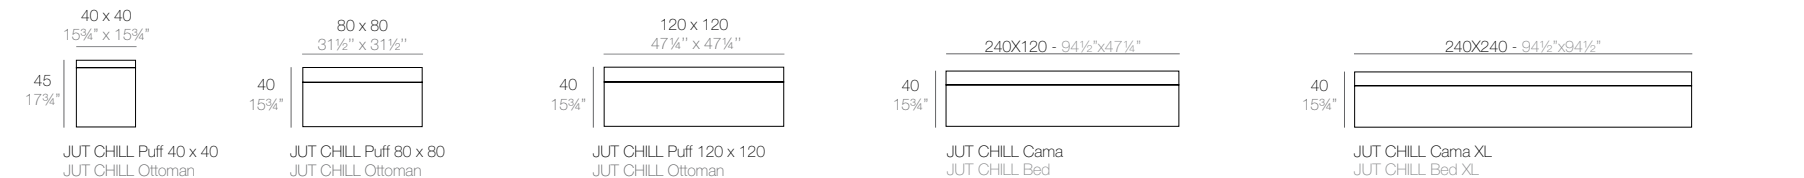

JUT CHILL

	Basic Basic	Lacquered Lacado	White Led Cab. Led Blanco Cab.	RGBW Led Cab. Led RGBW Cab.	RGBW Led Batt. Led RGBW Bat.	RGBW Led DMX Cab. Led RGBW DMX Cab.	RGBW Led DMX Batt. Led RGBW DMX Bat.	Acolchado Cushion
JUT Silla - Chair	44409	44409F	-	-	-	-	-	44509CO
JUT Sillón - Armchair	44408	44408F	-	-	-	-	-	44508CO
JUT Butaca - Lounge Chair	44401	44401F	-	-	-	-	-	44501CO
JUT Sofá - Sofa	44402	44402F	-	-	-	-	-	44502CO
JUT Mesa 90x90 - Table 90x90	44410	44410F	-	-	-	-	-	-
JUT Mesa 180x90 - Table 180x90	44406	44406F	-	-	-	-	-	-
JUT Mesa XL 280x90 - XL Table 280x90	44407	44407F	-	-	-	-	-	-
JUT Taburete Alto - Bar Stool	44412	44412F	-	-	-	-	-	-
JUT Mesa Alta - High Table	44411	44411F	-	-	-	-	-	-
JUT Mesa Tumbona - Sun Lounger Table	44405	44405F	-	-	-	-	-	-
JUT Mesa Baja - Coffee Table	44403	44403F	-	-	-	-	-	-
JUT Tumbona - Sun Lounger	44404	44404F	-	-	-	-	-	44504CO
JUT CHILL Puff 40x40 - Ottoman 40x40	44416	44416F	-	-	44416Y	-	44416DY	Included
JUT CHILL Puff 80x80 - Ottoman 80x80	44415	44415F	-	-	44415Y	-	44415DY	Included
JUT CHILL Puff 120x120 - Ottoman 120x120	44414	44414F	-	-	44414Y	-	44414DY	Included
JUT CHILL Cama - Daybed	44421	44421F	44421W	44421L	44421Y	44421D	44421DY	Included
JUT CHILL Cama XL - Daybed XL	44420	44420F	44420W	44420L	44420Y	44420D	44420DY	Included
JUT CHILL Mesa Baja 80x80 - Low Table 80x80	44418	44418F	44418W	44418L	44418Y	44418D	44418DY	-
JUT CHILL Mesa Baja 120x120-LowTable 120x120	44417	44417F	44417W	44417L	44417Y	44417D	44417DY	-