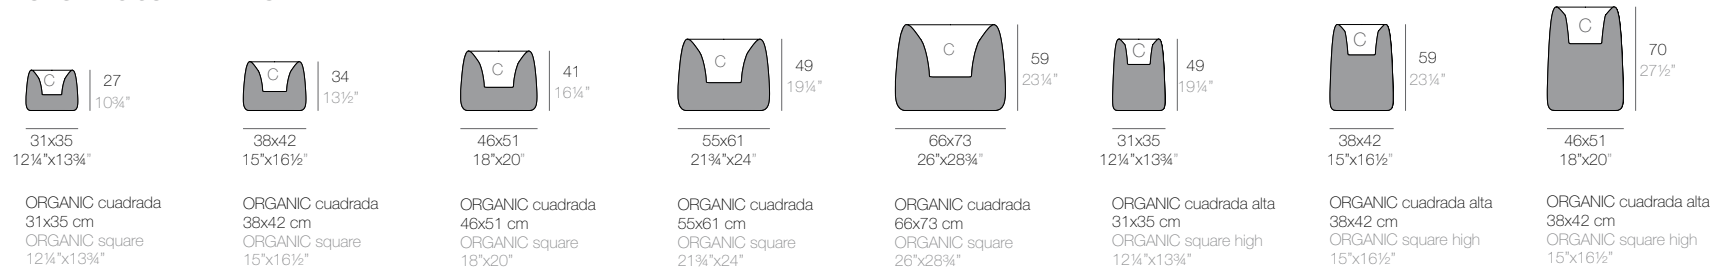

ORGANIC CUADRADAS

	Gal L	C= (d x d) x h in C= (d x d) x h cm	Basic Basic	Self-watering Autoriego	Lacquered Lacado	White Led Cab. Led Blanco Cab.	RGBW Led Cab. Led RGBW Cab.	RGBW Led Batt. Led RGBW Bat.	RGBW Led DMX Cab. Led RGBW DMX Cab.	RGBW Led DMX Batt. Led RGBW DMX Bat.
Square 12¼"x13¾"x10¾" - Cuadrada 31x35x27	1 - 4	6" x 6" x 6" - 15 x 15 x 15	42301A	42301R	42301RF	42301W	42301L	42301Y	42301D	42301DY
Square 15"x16½"x13½" - Cuadrada 38x42x34	1¾ - 7	7" x 7" x 7½" - 18 x 18 x 19	42302A	42302R	42302RF	42302W	42302L	42302Y	42302D	42302DY
Square 18"x20"x16½" - Cuadrada 46x51x41	3¼ - 12	8¾" x 8¾" x 9½" - 22 x 22 x 24	42303A	42303R	42303RF	42303W	42303L	42303Y	42303D	42303DY
Square 21¼"x24"x19¼" - Cuadrada 55x61x49	5½ - 21	8¾" x 8¾" x 13" - 22 x 22 x 33	42304A	42304R	42304RF	42304W	42304L	42304Y	42304D	42304DY
Square 26"x28¾"x23¼" - Cuadrada 66x73x59	9½ - 36	11" x 11" x 13¾" - 28 x 28 x 35	42305A	42305R	42305RF	42305W	42205L	42205Y	42305D	42305DY
Square high 12¼"x13¾"x19¼" - Cuadrada alta 31x35x49	1 - 4	6" x 6" x 6" - 15 x 15 x 15	42306A	42306R	42306RF	42306W	42306L	42306Y	42306D	42306DY
Square high 15"x16½"x23¼" - Cuadrada alta 38x42x59	1¾ - 7	7" x 7" x 7¾" - 18 x 18 x 20	42307A	42307R	42307RF	42307W	42307L	42307Y	42307D	42307DY
Square high 18"x20"x27½" - Cuadrada alta 46x51x70	3¼ - 12	8¾" x 8¾" x 9½" - 22 x 22 x 24	42308A	42308R	42308RF	42308W	42308L	42308Y	42308D	42308DY