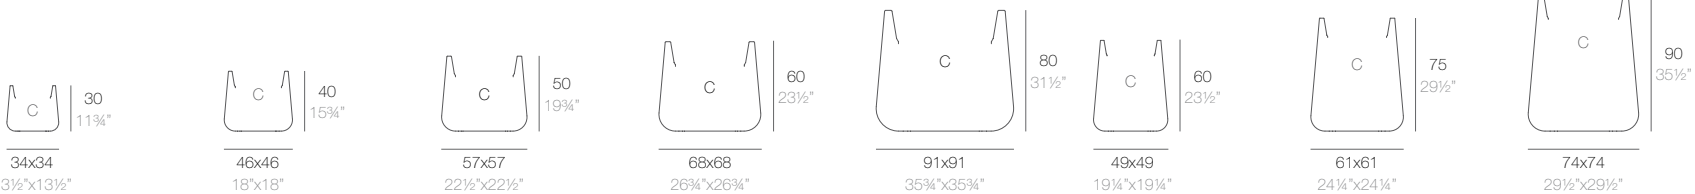

34x34 13½"x13½"
46x46 18"x18"
57x57 22½"x22½"
68x68 26¾"x26¾"
91x91 35¾"x35¾"
49x49 19¾"x19¾"
61x61 24¼"x24¼"
74x74 29½"x29½"
ULM cuadrada 34 cm ULM square 13½"
ULM cuadrada 46 cm ULM square 18"
ULM cuadrada 57 cm ULM square 22½"
ULM cuadrada 68 cm ULM square 26¾"
ULM cuadrada 91 cm ULM square 35¾"
ULM cuadrada alta 49 cm ULM square high 19¾"
ULM cuadrada alta 61 cm ULM square high 24¼"
ULM cuadrada alta 74 cm ULM square high 29½"

	Gal L	C= (d-d) x h in - C= (d-d) x h cm	Simple Simple	Simple Lacquered Lacado Simple
Square 13½" x 13½" x 11¾" - Cuadrada 34 x 34 x 30	7 - 27	10¼" x 10¼" x 11¾" - 26 x 26 x 30	42201	42201F
Square 18" x 18" x 15¾" - Cuadrada 46 x 46 x 40	16½ - 63	13¾" x 13¾" x 15¾" - 35 x 35 x 40	42202	42202F
Square 22½" x 22½" x 19¾" - Cuadrada 57 x 57 x 50	32½ - 122	17¾" x 17¾" x 19¾" - 44 x 44 x 50	42203	42203F
Square 26¾" x 26¾" x 23½" - Cuadrada 68 x 68 x 60	55½ - 210	20¾" x 20¾" x 23½" - 52 x 52 x 60	42204	42204F
Square 35¾" x 35¾" x 31½" - Cuadrada 91 x 91 x 80	130 - 492	27¾" x 27¾" x 31½" - 70 x 70 x 80	42205	42205F
Square High 19¾" x 19¾" x 23½" - Cuadrada Alta 49 x 49 x 60	27 - 104	13¾" x 13¾" x 23½" - 35 x 35 x 60	42211	42211F
Square High 24¼" x 24¼" x 29½" - Cuadrada Alta 61 x 61 x 75	53½ - 201	17¾" x 17¾" x 29½" - 44 x 44 x 75	42212	42212F
Square High 29½" x 29½" x 35½" - Cuadrada Alta 74 x 74 x 90	91½ - 345	20¾" x 20¾" x 35½" - 52 x 52 x 90	42213A	42213F