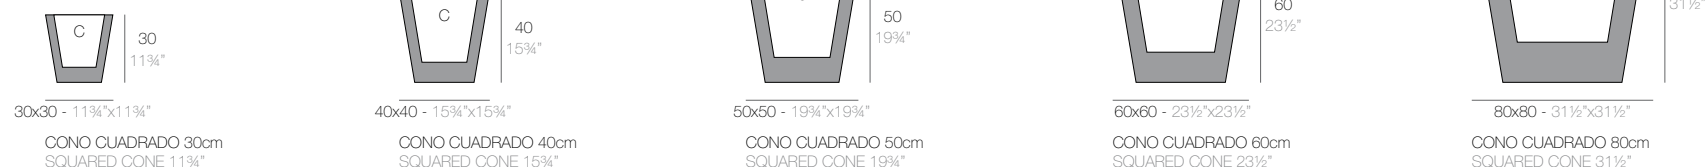

CONO CUADRADO

	Gal L	C= (d x d') x h in C= (d x d') x h cm	Basic Basic	Self-watering Autoriego	Lacquered Lacado	White Led Cab. Led Blanco Cab.	RGBW Led Cab. Led RGBW Cab.	RGBW Led Batt. Led RGBW Bat.	RGBW Led DMX Cab. Led RGBW DMX Cab.	RGBW Led DMX Batt. Led RGBW DMX Bat.
Squared Cone 11¾" x 11¾" - Cono Cuadrado 30 x 30 cm	2½ - 10	9" x 9" x 7¾" - 23 x 23 x 20	41130A	41130R	41130FF	41130W	41130L	41130Y	41130D	41130DY
Squared Cone 15¾" x 15¾" - Cono Cuadrado 40 x 40 cm	6½ - 24	12¼" x 12¼" x 12¼" - 31 x 31 x 31	41140A	41140R	41140FF	41140W	41140L	41140Y	41140D	41140DY
Squared Cone 19¾" x 19¾" - Cono Cuadrado 50 x 50 cm	10½ - 40	15" x 15" x 15" - 38 x 38 x 38	41150A	41150R	41150FF	41150W	41150L	41150Y	41150D	41150DY
Squared Cone 23½" x 23½" - Cono Cuadrado 60 x 60 cm	18½ - 70	18" x 18" x 18" - 46 x 46 x 46	41160A	41160R	41160FF	41160W	41160L	41160Y	41160D	41160DY
Squared Cone 31½" x 31½" - Cono Cuadrado 80 x 80 cm	53 - 200	24¾" x 24¾" x 24¾" - 63 x 63 x 62	41180A	41180R	41180FF	41180W	41180L	41180Y	41180D	41180DY