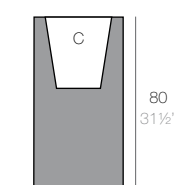

CUBO ALTO

40x40 - 15%*x15%*
CUBO ALTO 40cm
HIGH CUBE 15%*