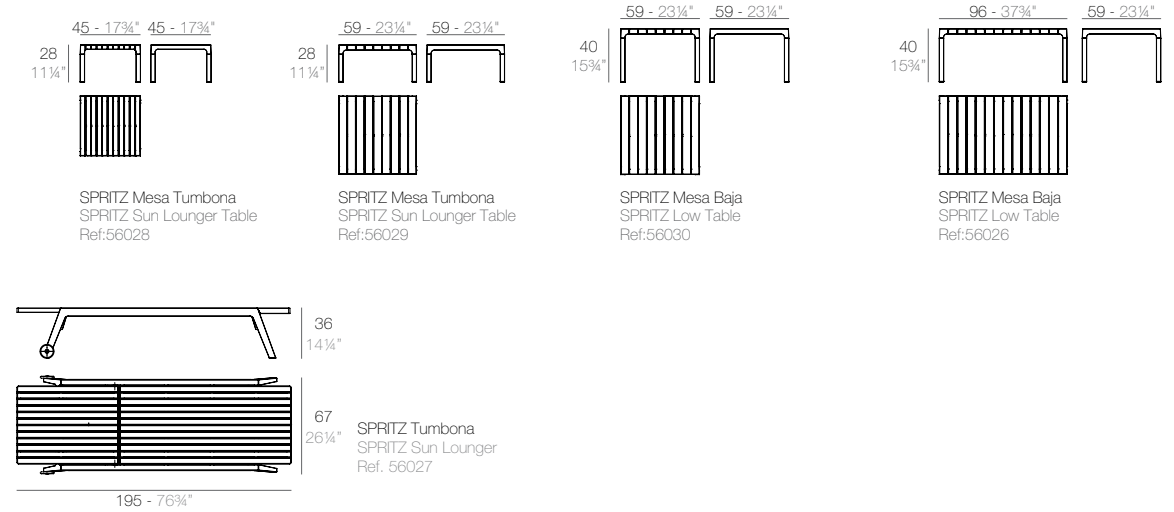

SPRITZ Tumbona
SPRITZ Sun Lounger
Ref: 56027

SPRITZ

SPRITZ Mesa Baja
SPRITZ Low Table
Ref:56030

SPRITZ Mesa Baja
SPRITZ Low Table
Ref:56026