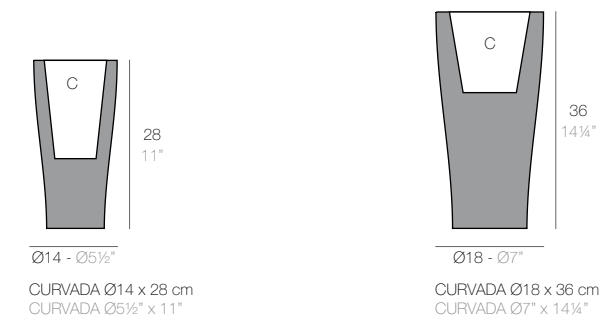

CURVADA NANO

	Gal L	C = d x h in C = d x h cm	Nano Nano	Nano Lacquered Lacado Nano	Nano Led Nano Led
Curvada Ø5 1/2" x 11" - Curvada Ø14 x 28 cm	1/2 - 1	Ø4 1/2" x 11" - Ø11 x 15	42114A	42114F	42114W
Curvada Ø7" x 14 1/4" - Curvada Ø18 x 36 cm	1 - 2	Ø6" x 7" - Ø15 x 18	42118A	42118F	42118W