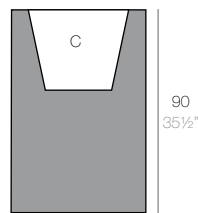

Ø60 - Ø23%*
CILINDRO ALTO Ø60 cm
HIGH CYLINDER Ø23%*

	Gal L	C= Ø x h in C= Ø x h cm	Basic Basic	Self-watering Autoriego	Lacquered Lacado	White Led Cab. Led Blanco Cab.	RGBW Led Cab. Led RGBW Cab.	RGBW Led Batt. Led RGBW Bat.	RGBW Led DMX Cab. Led RGBW DMX Cab.	RGBW Led DMX Batt. Led RGBW DMX Bat.
High Cylinder Ø15%* x 31½" - Cilindro Alto Ø40 x 80 cm	4½ - 17	Ø11¾" x 12½" - Ø30 x 32	40441A	40441R	40441RF	40441W	40441L	40441Y	40441D	40441DY
High Cylinder Ø19%* x 39¼" - Cilindro Alto Ø50 x 100 cm	8 - 31	Ø15" x 15¼" - Ø38 x 39	40451A	40451R	40451RF	40451W	40451L	40451Y	40451D	40451DY
High Cylinder Ø23%* x 35½" - Cilindro Alto Ø60 x 90 cm	15¾ - 60	Ø18" x 18" - Ø46 x 46	40460A	40460R	40460RF	40460W	40460L	40460Y	40460D	40460DY