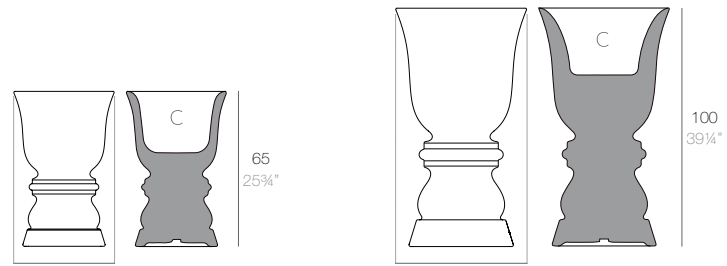

### ADAN

ADAN Nano Maceta  
ADAN Nano Planter

ADAN Maceta 42  
ADAN Planter 42

ADAN Maceta 70  
ADAN Planter 70

ADAN Maceta 100  
ADAN Planter 100

	Gal L	C= (d x d) x h in C= (d x d) x h cm	Basic Basic	Self-watering Autorriego	Lacquered Lacado	White Led Cab. Led Blanco Cab.	RGBW Led Cab. Led RGBW Cab.	RGBW Led Batt. Led RGBW Bat.	RGBW Led DMX Cab. Led RGBW DMX Cab.	RGBW Led DMX Batt. Led RGBW DMX Bat.
Nano Planter - Nano Maceta	¼ - 1'25	(4" x 4 3/4") x 6" - (10'2 x 11'8) x 15'2	49068A	-	49068F	49068W	-	-	-	-
Planter 42 - Maceta 42	1¼ - 4'5	(11 3/4" x 9 1/2") x 5 1/2" - (30 x 24) x 14,2	49064A	49064R	49064F	49064W	49064L	49064Y	49064D	49064DY
Planter 70 - Maceta 70	11 - 24	(17" x 15 1/4") x 11" - (43 x 39) x 28	49060A	49060R	49060F	49060W	49060L	49060Y	49060D	49060DY
Planter 100 - Maceta 100	19 - 75	(24 1/2" x 22 1/2") x 18" - (62 x 57) x 46	49074A	49074R	49074F	49074W	49074L	49074Y	49074D	49074DY

### SUAVE

SUAVE Macetero 65 cm  
SUAVE Planter 25 3/4"

SUAVE Macetero 100 cm  
SUAVE Planter 39 1/4"

SUAVE Macetero 150 cm  
SUAVE Planter 59"

	Gal L	C= (d x d) x h in C= (d x d) x h cm	Basic Basic	Self-watering Autorriego	Lacquered Lacado	White Led Cab. Led Blanco Cab.	RGBW Led Cab. Led RGBW Cab.	RGBW Led Batt. Led RGBW Bat.	RGBW Led DMX Cab. Led RGBW DMX Cab.	RGBW Led DMX Batt. Led RGBW DMX Bat.
Planter 25 3/4" - Macetero 65 cm	11 1/4 - 43	Ø12 1/4 x 10 1/4" - Ø31 x 26	67011A	67011R	67011RF	67011W	67011L	67011Y	67011D	67011DY
Planter 39 1/4" - Macetero 100 cm	21 1/8 - 82	Ø15 1/4 x 11" - Ø40 x 28	67012A	67012R	67012RF	67012W	67012L	67012Y	67012D	67012DY
Planter 59" - Macetero 150 cm	56 - 212	Ø23 1/4 x 15 1/4" - Ø69 x 39	67013A	67013R	67013RF	67013W	67013L	67013Y	67013D	67013DY