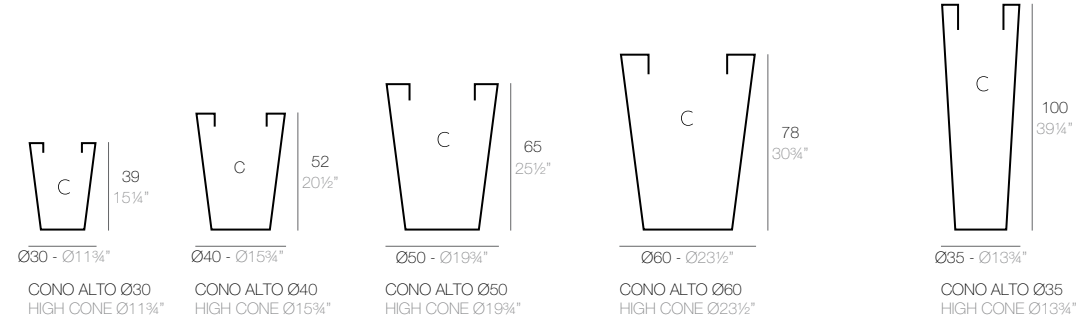

Gal L	C= Ø x h in C= Ø x h cm	Simple Simple	Simple Lacquered Lacado Simple
High Cone Ø11¼" x 15¼" - Cono Alto Ø30 x 39 cm	5¼ - 20	Ø9¾" x 15¼" - Ø25 x 39	40530	40530F
High Cone Ø15¾" x 20½" - Cono Alto Ø40 x 52 cm	17¼ - 67	Ø13" x 20½" - Ø33 x 52	40540	40540F
High Cone Ø19¾" x 25½" - Cono Alto Ø50 x 65 cm	10½ - 40	Ø16½" x 15¼" - Ø42 x 65	40550	40550F
High Cone Ø23½" x 30¾" - Cono Alto Ø60 x 78 cm	23¼ - 90	Ø20" x 18" - Ø51 x 78	40560	40560F
Cono Ø13¾" x 39¼" - Cono Alto Ø35 x 100 cm	39¼ - 150	Ø11½" x 39¼" - Ø29 x 100	40535	40535F