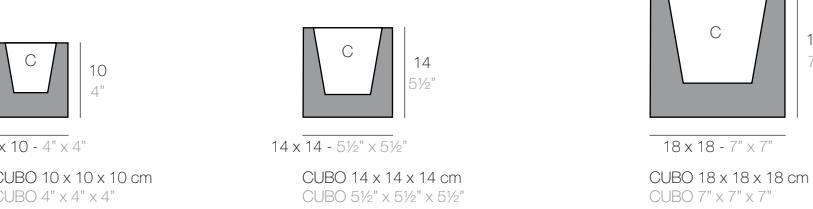

CUBO NANO

CUBO 10 x 10 x 10 cm
CUBO 4" x 4" x 4"

CUBO 14 x 14 x 14 cm
CUBO 5½" x 5½" x 5½"

CUBO 18 x 18 x 18 cm
CUBO 7" x 7" x 7"

	Gal L	C = d x h in C = d x h cm	Nano Nano	Nano Lacquered Lacado Nano	Nano Led Nano Led
Cubo 4"x4"x4" - Cubo 10x10x10 cm	0'08 - 0'3	3¼" x 3¼" x 2¾" - 8 x 8 x 7	41310A	41310F	41310W
Cubo 5½"x5½"x5½" - Cubo 14x14x14 cm	0'25 - 1	4¾" x 4¾" x 3½" - 11 x 11 x 9	41314A	41314F	41314W
Cubo 7"x7"x7" - Cubo 18x18x18 cm	½ - 2	5½" x 5½" x 4¾" - 14 x 14 x 12	41318A	41318F	41318W