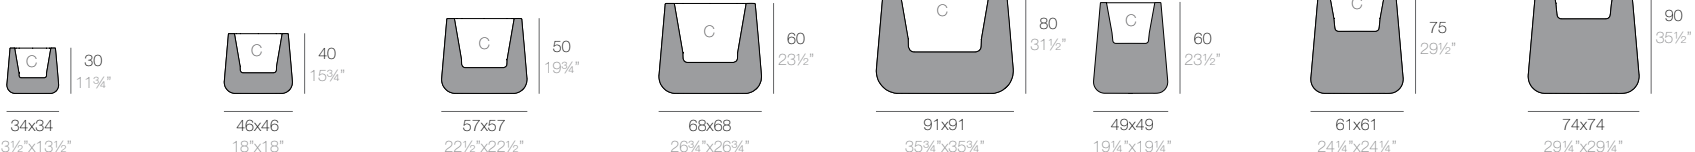

ULM CUADRADAS

34x34 13½"x13½"
46x46 18"x18"
57x57 22½"x22½"
68x68 26¾"x26¾"
91x91 35¾"x35¾"
49x49 19¾"x19¾"
61x61 24¼"x24¼"
74x74 29½"x29½"
ULM cuadrada 34 cm ULM square 13½"
ULM cuadrada 46 cm ULM square 18"
ULM cuadrada 57 cm ULM square 22½"
ULM cuadrada 68 cm ULM square 26¾"
ULM cuadrada 91 cm ULM square 35¾"
ULM cuadrada alta 49 cm ULM square high 19¾"
ULM cuadrada alta 61 cm ULM square high 24¼"
ULM cuadrada alta 74 cm ULM square high 29½"

	Gal L	C= (d-d) x h in - C= (d-d) x h cm	Basic Basic	Self-watering Autoriego	Lacquered Lacado	White Led Cab. Led Blanco Cab.	RGBW Led Cab. Led RGBW Cab.	RGBW Led Batt. Led RGBW Bat.	RGBW Led DMX Cab. Led RGBW DMX Cab.	RGBW Led DMX Batt. Led RGBW DMX Bat.
Square 13½" x 13½" x 11¾" - Cuadrada 34 x 34 x 30	2 - 8	9½" x 9½" x 7¾" - 24 x 24 x 20	42201A	42201R	42201RF	42201W	42201L	42201Y	42201D	42201DY
Square 18" x 18" x 15¾" - Cuadrada 46 x 46 x 40	5½ - 20	12½" x 12½" x 10¾" - 32 x 32 x 27	42202A	42202R	42202RF	42202W	42202L	42202Y	42202D	42202DY
Square 22½" x 22½" x 19¾" - Cuadrada 57 x 57 x 50	10½ - 39	15¾" x 15¾" x 13¾" - 40 x 40 x 34	42203A	42203R	42203RF	42203W	42203L	42203Y	42203D	42203DY
Square 26¾" x 26¾" x 23½" - Cuadrada 68 x 68 x 60	14¾ - 56	18¾" x 18¾" x 16¼" - 48 x 48 x 41	42204A	42204R	42204RF	42204W	42204L	42204Y	42204D	42204DY
Square 35¾" x 35¾" x 31½" - Cuadrada 91 x 91 x 80	35½ - 135	25¾" x 25¾" x 18½" - 64 x 64 x 47	42205A	42205R	42205RF	42205W	42205L	42205Y	42205D	42205DY
Square High 19¾" x 19¾" x 23½" - Cuadrada Alta 49 x 49 x 60	5½ - 20	12½" x 12½" x 10¾" - 32 x 32 x 27	42211A	42211R	42211RF	42211W	42211L	42211Y	42211D	42211DY
Square High 24¼" x 24¼" x 29½" - Cuadrada Alta 61 x 61 x 75	10 - 38	15¾" x 15¾" x 13¾" - 40 x 40 x 34	42212A	42212R	42212RF	42212W	42212L	42212Y	42212D	42212DY
Square High 29½" x 29½" x 35½" - Cuadrada Alta 74 x 74 x 90	14½ - 55	18¾" x 18¾" x 15¾" - 48 x 48 x 39	42213A	42213R	42213RF	42213W	42213L	42213Y	42213D	42213DY