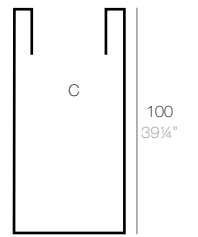

Ø50 - Ø19%*
CILINDRO ALTO Ø50 x 100cm
HIGH CYLINDER Ø19%* x 39¼"