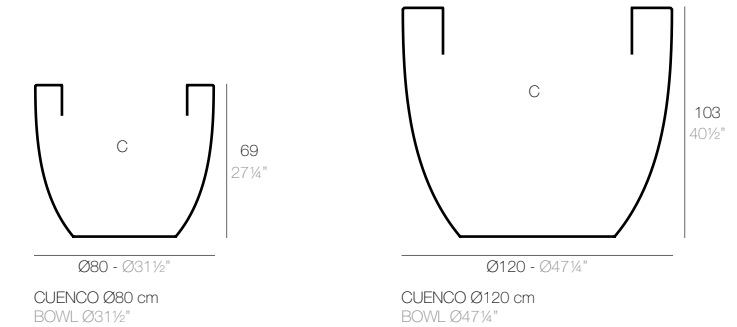

Gal L	C= d x h in C= d x h cm	Simple Simple	Simple Lacquered Lacado Simple
Cuenco Ø80 cm		Ø80 - Ø31 1/2"		
Cuenco Ø120 cm		Ø120 - Ø47 1/4"