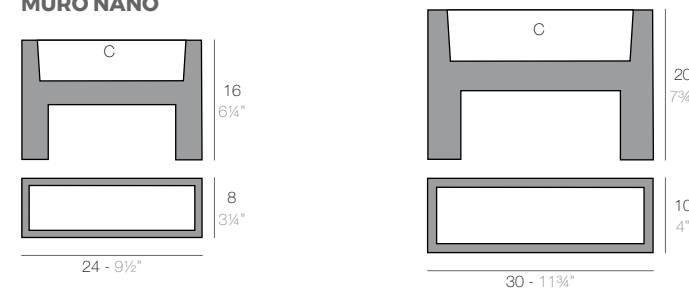

MURO NANO

MURO NANO 24 x 8 x 16 cm
WALL NANO 9½" x 3¼" x 6¼"

MURO NANO 30 x 10 x 20 cm
WALL NANO 11¾" x 4" x 7¾"

	Gal L	C = d x h in C = d x h cm	Nano Nano	Nano Lacquered Lacado Nano
Wall Nano 9½"x3¼"x6¼" - Muro Nano 24x8x16 cm	0'2 - 0'8	8½" x 2½" x 2½" - 22 x 6 x 7	42608A	42608F
Wall Nano 11¾"x4"x7¾" - Muro Nano 30x10x20 cm	0'4 - 1'5	11" x 3¾" x 3¾" - 28 x 8 x 8	42610A	42610F