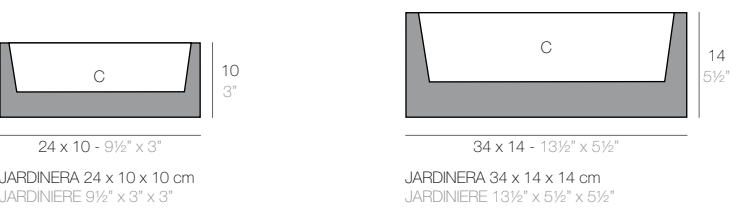

JARDINERA NANO

JARDINERA 24 x 10 x 10 cm
JARDINIERE 9½" x 3" x 3"

JARDINERA 34 x 14 x 14 cm
JARDINIERE 13½" x 5½" x 5½"

	Gal L	C = d x h in C = d x h cm	Nano Nano	Nano Lacquered Lacado Nano	Nano Led Nano Led
Jardiniera 9½"x3"x3" - Jardinera 24x10x10 cm	0'2 - 1	8½" x 3¼" x 2¼" - 22 x 8 x 6	41610A	41610F	41610W
Jardiniera 13½"x5½"x5½" - Jardinera 34x14x14 cm	0'6 - 2'5	12¾" x 4" x 3½" - 31 x 11 x 9	41614A	41614F	41614W