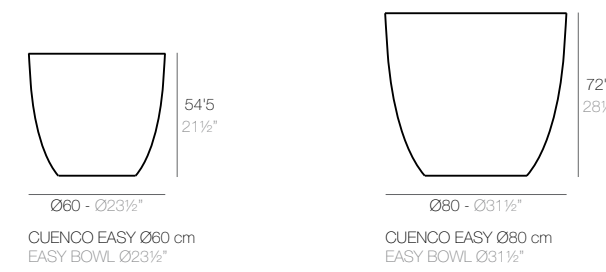

CUENCO EASY

	Gal L	C = (d x d) x h in C = (d x d) x h cm	Simple Simple
Vaso Ø23 1/2" - Vaso Ø60 cm	32 - 120	Ø 23 1/4" x 21" - Ø 59 x 53 5/8	48460
Vaso Ø31 1/2" - Vaso Ø80 cm	58 - 220	Ø 31" x 28 1/4" - Ø 78 5/8 x 71 5/8	48480