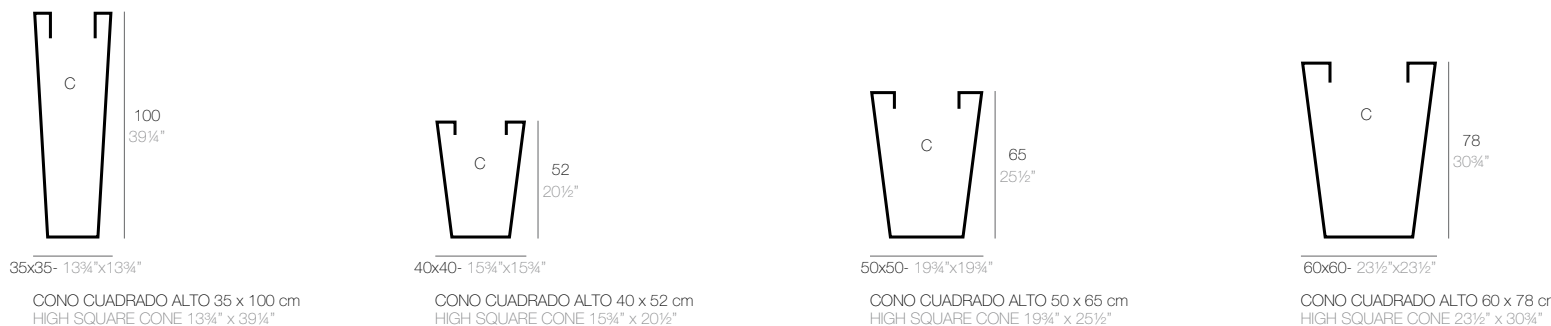

Gal L	C= (d x d') x h in C= (d x d') x h cm	Simple Simple	Simple Lacquered Lacado Simple
High Square Cone 19¾" x 39¼" - Cono Cuadrado Alto 35 x 100 cm	22½ - 86	(11½" x 11½") x 39¼" - (28 x 28) x 100	41235	41235F
High Square Cone 15¾" x 20½" - Cono Cuadrado Alto 40 x 52 cm	14½ - 55	(12½" x 12½") x 20½" - (32 x 32) x 52	41240	41240F
High Square Cone 19¾" x 25½" - Cono Cuadrado Alto 50 x 65 cm	29 - 110	(15¾" x 15¾") x 25½" - (40 x 40) x 65	41250	41250F
High Square Cone 23½" x 30¾" - Cono Cuadrado Alto 60 x 78 cm	50 - 190	(19" x 19") x 30¾" - (48 x 48) x 78	41260	41260F