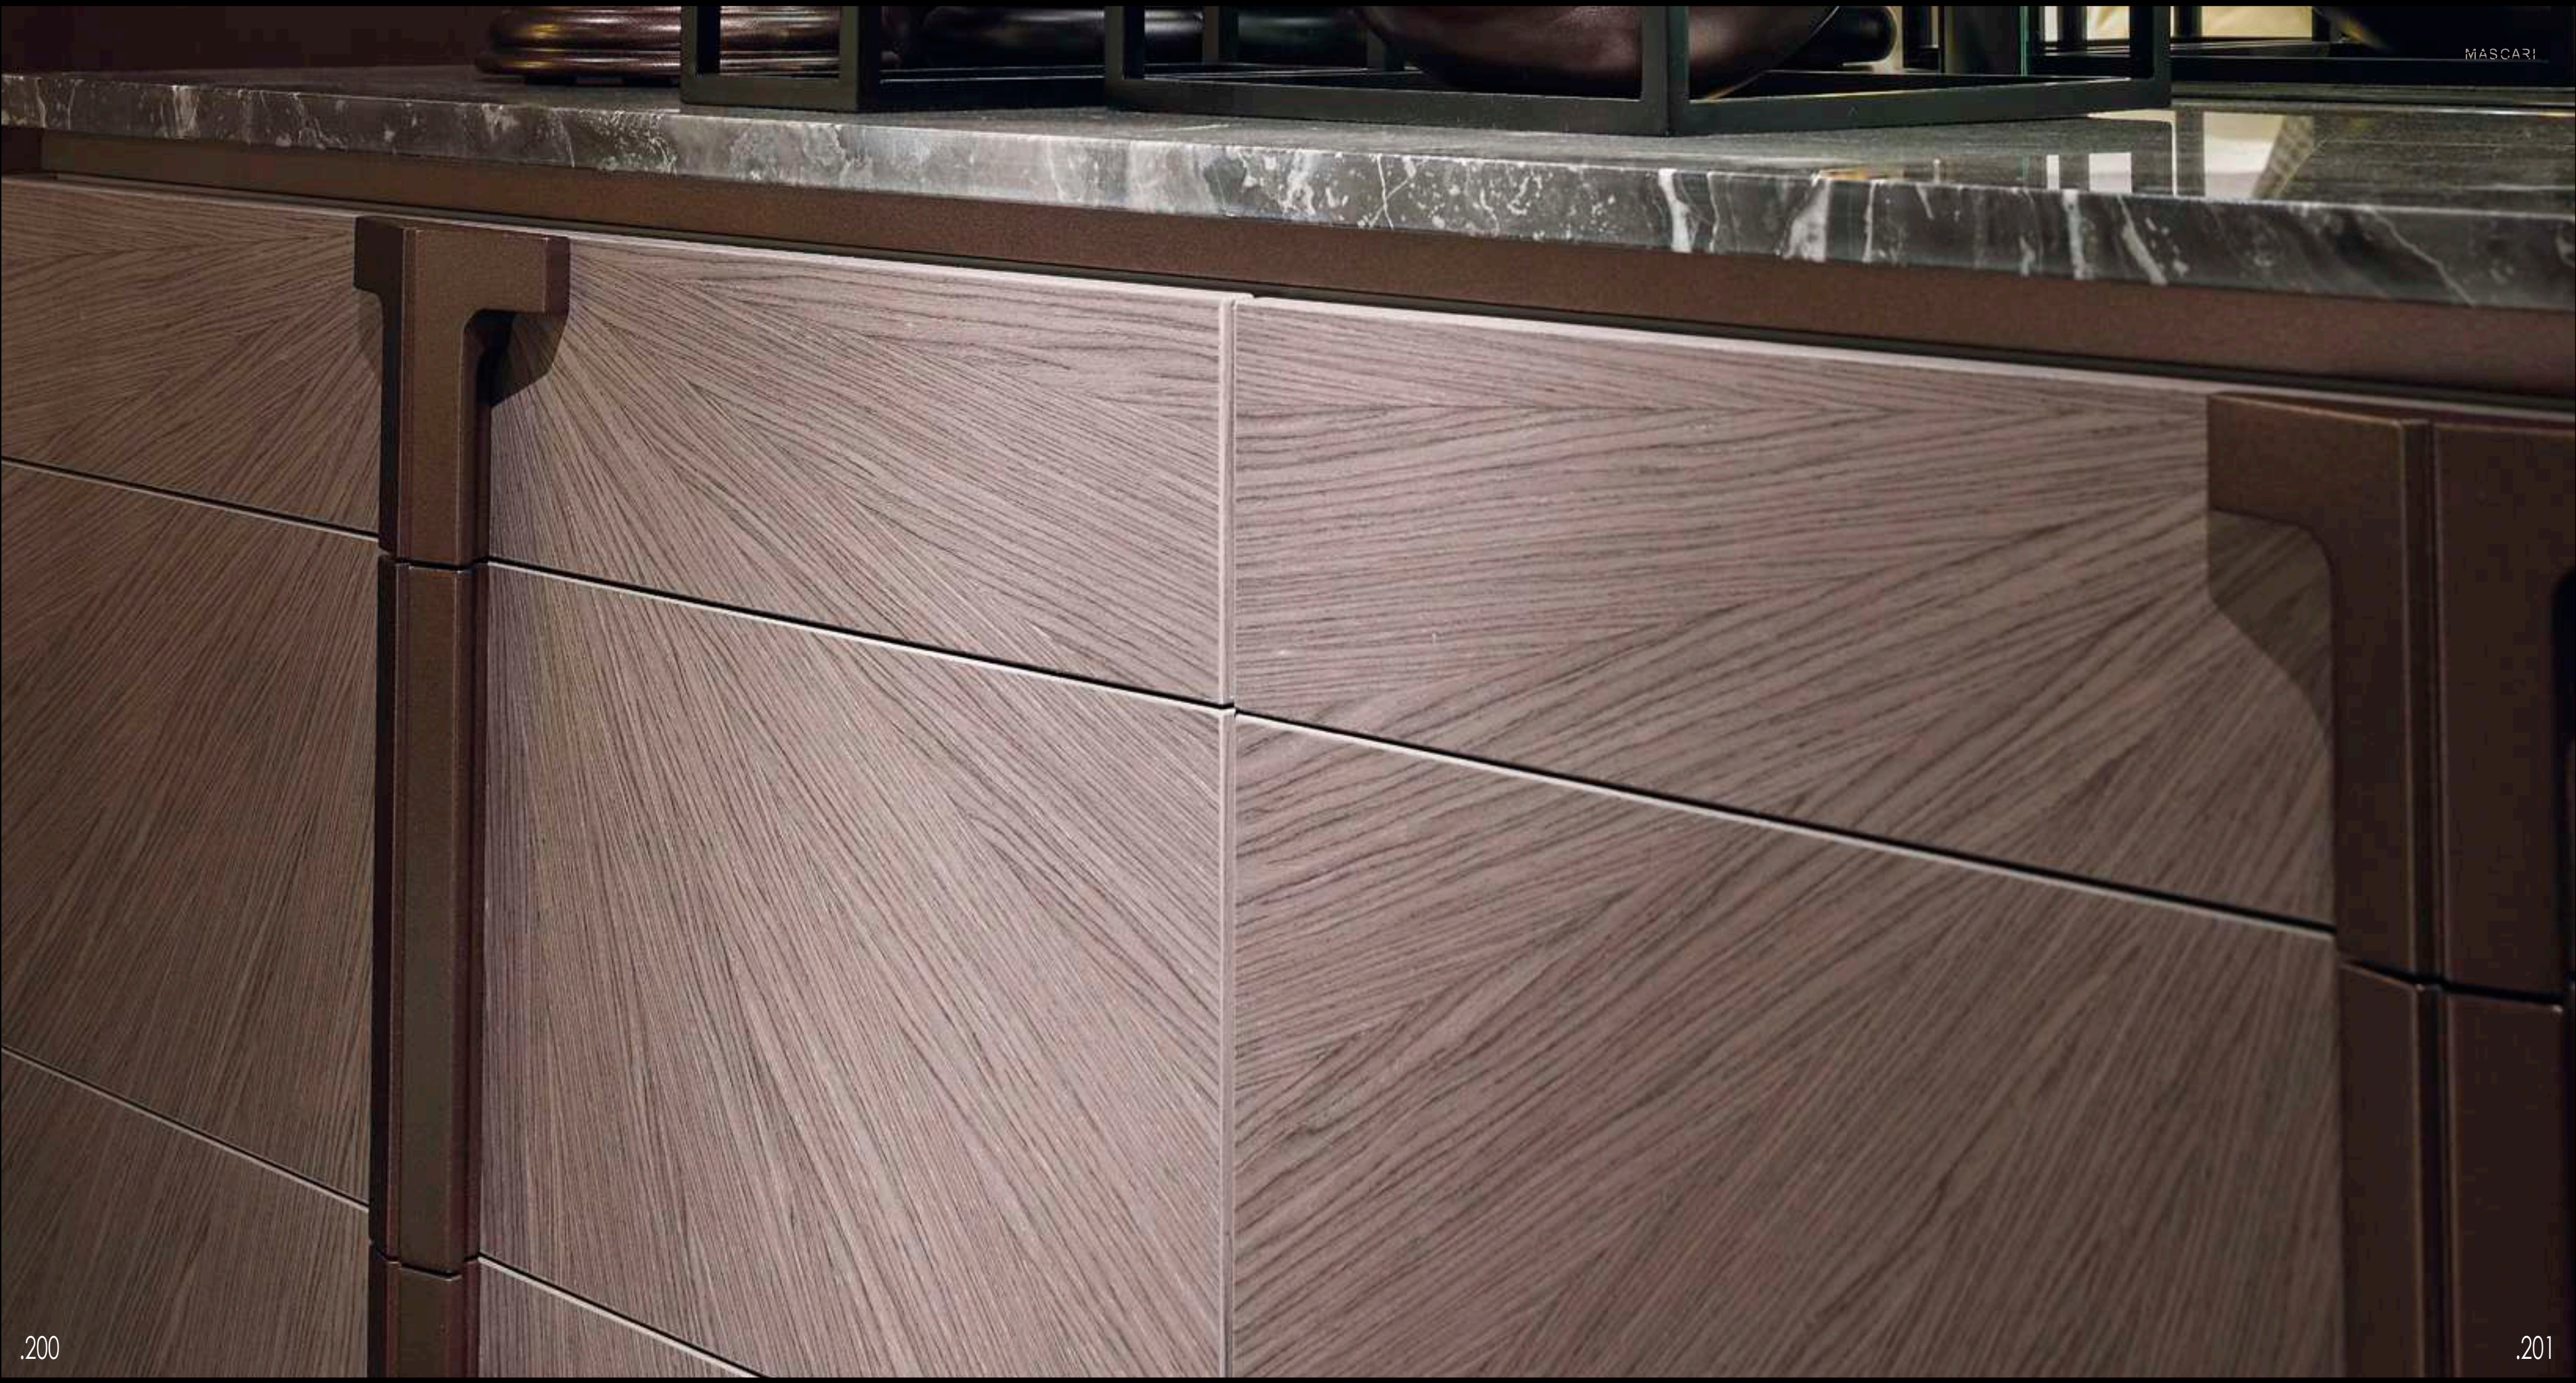

MASCARI

PARK Letto con appendici laterali per comodini
 Bed with side addons for night stands
 CORA Comodino | Night Table
 MARRIOT Lampadario | Chandelier
 WALL Carta da parati | Wallpaper

CORA
ARLO | Comò | Dresser
Specchiera Rettangolare | Rectangular Mirror