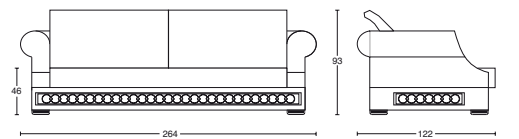

Design: Pino Vismara
cm. 75 x 69 x h. 80

Art. 80 - lounge.

MODEL

DIMENSION

**ELEGANCE ARMCHAIR
DESIRE**

Design: Studio tecnico
cm. 82 x 89 x h. 97

**CONFORT-NOUVEAU 264
SOFA
DESIRE**

Design: Studio tecnico
cm. 264 x 122 x h. 93