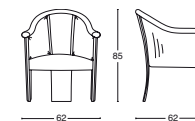

BODY MIRROR 214 DESIRE
 Design: Pino Vismara
 cm. 81 x 6 x h. 223
 Wall - mirror.

MODEL **DIMENSION**

FRAME-214 MIRROR DESIRE
 Design: Pino Vismara
 cm. 117,5 x 6 x h. 223
 Wall - mirror.

VASE 125 DESIRE
 Design: Pino Vismara
 cm. 40,5 x 40,5 x h. 125
 Vase.

Art. 90-SUSAN

MODEL

DIMENSION

**HIGH CHAIR
DESIRE**

Design: Pino Vismara
cm. 51 x 66 x h. 120

Art. 120-SEAT

**HIGH CHAIR WITH ARMS
DESIRE**

Design: Pino Vismara
cm. 60 x 66 x h. 120

Art. 120-SEAT-ARM

**CONFORT OPEN CHAIR
DESIRE**

Design: Pino Vismara
cm. 62 x 62 x h. 85

Art. 85 - OPEN

**CONFORT CHAIR
DESIRE**

Design: Pino Vismara
cm. 62 x 62 x h. 85

Art. 85

**LOUNGE ARMCHAIR
DESIRE**

Design: Pino Vismara
cm. 75 x 69 x h. 80

Art. 80 - lounge.

MODEL

DIMENSION

**ELEGANCE ARMCHAIR
DESIRE**

Design: Studio tecnico
cm. 82 x 89 x h. 97

**CONFORT-NOUVEAU 264
SOFA
DESIRE**

Design: Studio tecnico
cm. 264 x 122 x h. 93