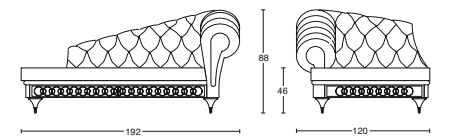

**CHEST-NOUVEAU
CHAISE LOUNGE-DX
DESIRE**

Design: Studio tecnico
cm. 192 x 120 x h. 88