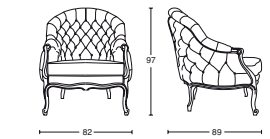

Art. 120-SEAT-ARM

**CONFORT OPEN CHAIR
DESIRE**

Design: Pino Vismara
cm. 62 x 62 x h. 85

Art. 85 - OPEN

**CONFORT CHAIR
DESIRE**

Design: Pino Vismara
cm. 62 x 62 x h. 85

Art. 85

**LOUNGE ARMCHAIR
DESIRE**

Design: Pino Vismara
cm. 75 x 69 x h. 80

Art. 80 - lounge.

MODEL

DIMENSION

**ELEGANCE ARMCHAIR
DESIRE**

Design: Studio tecnico
cm. 82 x 89 x h. 97

**CONFORT-NOUVEAU 264
SOFA
DESIRE**

Design: Studio tecnico
cm. 264 x 122 x h. 93