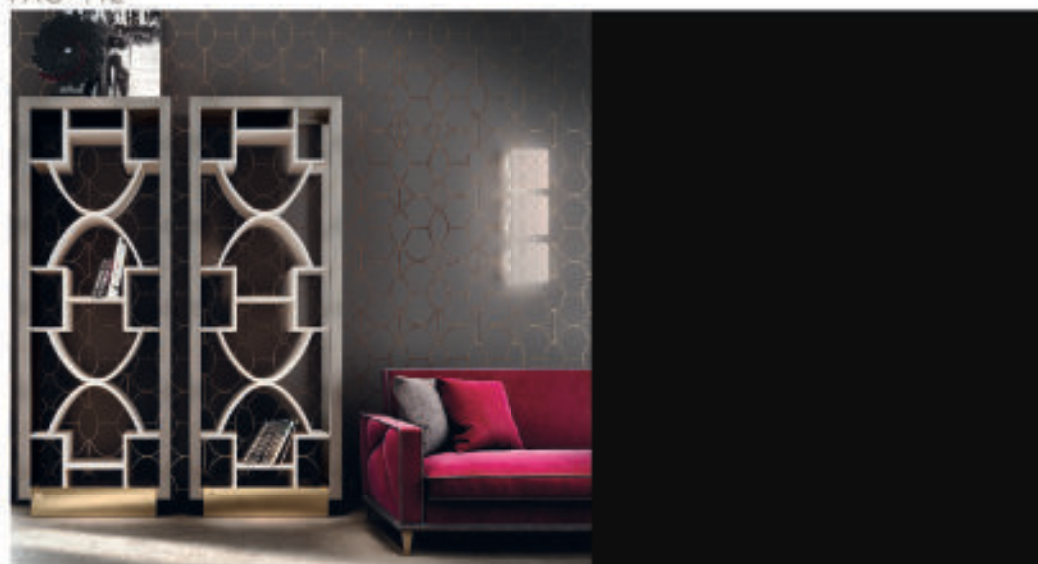

1. **TOWER** **MSG008-EL** Libreria senza fondo, Telaio finitura essenza Oak Titanium Grey, Scatolatura laccata Beige Truly Taupe, Inserti metallizzati Warm Gold
   L.80 H.225 P.49
   MSG008-EL Backless bookcase, Oak Titanium Grey wood finish frame, Beige Truly Taupe lacquered shelving, Warm Gold metallic inserts
   W.80 H.225 D.49
2. **HUGO** **MSG012** Divano 3 posti, Tessuto MC 400/25 CAT. B + Profili tessuto MC 500/01 CAT. B, Piedi finitura metallizzata Warm Gold
   L.270 H.86 P.103
   MSG012 3 seater Sofa, Faux-leather fabric WW 12576 CAT. B + Fabric profiles MC 500/01 CAT. B, Warm Gold metallic Feet
   W.270 H.86 D.103
3. **WALL** **MSC020** Carta da parati (al ML), Rapporto in larghezza 26 cm, rapporto in altezza 45 cm, Colore Grigio con Oro 6029
   MSC020 Wallpaper (1m). Repeat pattern width 26 cm, repeat pattern height 45 cm, Grigio with Gold 6029 color
4. **SIXTY** **MSI010** Applique a led, Finitura laccata Beige Truly Taupe
   L.24 H.22 P.7
   MSI010 Led wall lamp, Lacquered finish Beige Truly Taupe
   W.24 H.22 D.7

PAG 112

FINITURE / FINISHES

TESSUTI / FABRICS