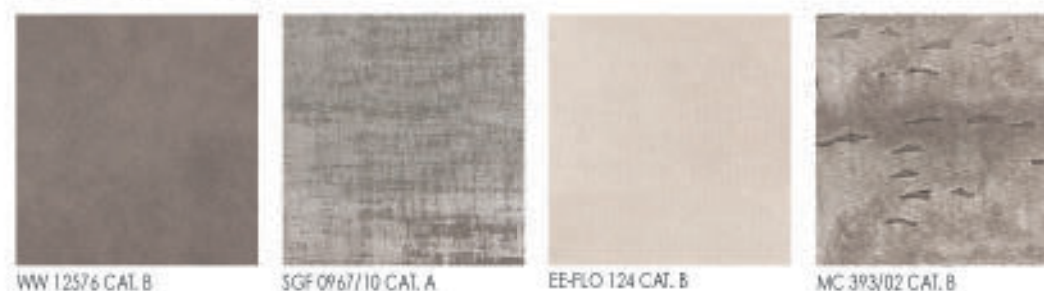

TESSUTI / FABRICS