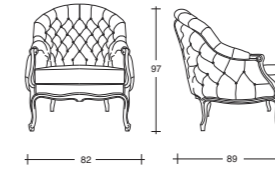

CONFORT-NOUVEAU 125 ARMCHAIR PIRAMID

Design: Pino Vismara
cm. 125 x 122 x h. 93

accessories and sofas

MODEL DIMENSION

ELEGANCE ARMCHAIR

Design: Studio Tecnico
cm. 82 x 89 x h. 97

VINTAGE ARMCHAIR

Design: Studio Tecnico
cm. 94 x 91 x h. 82