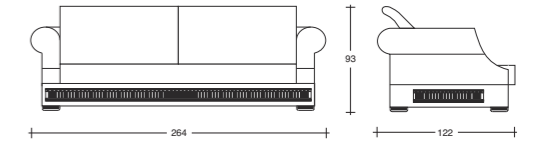

Design: Pino Vismara
cm. 155 x 90 x h. 33

MODEL

DIMENSION

**CONFORT-NOUVEAU 264
SOFA ART DECO**

Design: Pino Vismara
cm. 264 x 122 x h. 93

**CONFORT-NOUVEAU 125
ARMCHAIR ART DECO**

Design: Pino Vismara
cm. 125 x 122 x h. 93