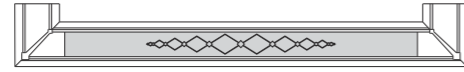

RADICA NOCE RHOMBUS