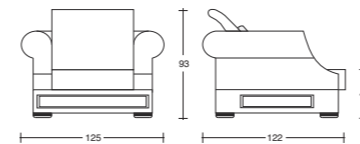

**CONFORT-NOUVEAU 125
LUMBAR CUSHION ARMCHAIR
DESIRE**
Design: Pino Vismara
cm. 125 x 122 x h. 93

**CONFORT-NOUVEAU 264
SOFA DESIRE**
Design: Pino Vismara
cm. 264 x 122 x h. 93

**CONFORT-NOUVEAU 193
SOFA DESIRE**
Design: Pino Vismara
cm. 193 x 122 x h. 93

**CONFORT-NOUVEAU 125
ARMCHAIR DESIRE**
Design: Pino Vismara
cm. 125 x 122 x h. 93

MODEL	DIMENSION
-------	-----------

**CONFORT-NOUVEAU
CHAISE LOUNGE-DX DESIRE**
Design: Pino Vismara
cm. 190 x 122 x h. 93