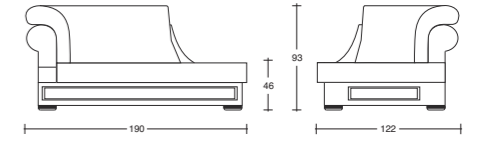

Desire

C O L L E C T I O N

MODEL	DIMENSION

**CHEST-NOUVEAU 282
SOFA DESIRE**
Design: Pino Vismara
cm. 282 x 120 x h. 77

**CHEST-NOUVEAU 209
SOFA DESIRE**
Design: Pino Vismara
cm. 209 x 120 x h. 77

**CHEST-NOUVEAU 123
ARMCHAIR DESIRE**
Design: Pino Vismara
cm. 123 x 120 x h. 77

**CHEST-NOUVEAU
CHAISE LOUNGE-DX DESIRE**
Design: Pino Vismara
cm. 192 x 120 x h. 88

**CHEST-NOUVEAU
CHAISE LOUNGE-SX DESIRE**
Design: Pino Vismara
cm. 192 x 120 x h. 88

MODEL	DIMENSION

**CONFORT-NOUVEAU 264
LUMBAR CUSHION SOFA
DESIRE**
Design: Pino Vismara
cm. 264 x 122 x h. 93

**CONFORT-NOUVEAU 193
LUMBAR CUSHION SOFA
DESIRE**
Design: Pino Vismara
cm. 193 x 122 x h. 93

**CONFORT-NOUVEAU 125
LUMBAR CUSHION ARMCHAIR
DESIRE**
Design: Pino Vismara
cm. 125 x 122 x h. 93

**CONFORT-NOUVEAU 264
SOFA DESIRE**
Design: Pino Vismara
cm. 264 x 122 x h. 93

**CONFORT-NOUVEAU 193
SOFA DESIRE**
Design: Pino Vismara
cm. 193 x 122 x h. 93

**CONFORT-NOUVEAU 125
ARMCHAIR DESIRE**
Design: Pino Vismara
cm. 125 x 122 x h. 93

MODEL	DIMENSION