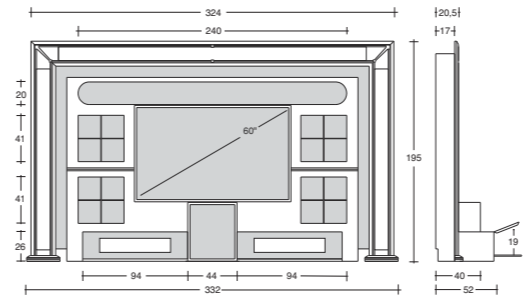

THE WALL HOME CINEMA DESIRE

Design: Pino Vismara
cm. 332 x 52 x h. 195

Struttura per
Home Cinema - a parete.
Home Cinema Wall-Rack.

THE FRAME HOME CINEMA DESIRE

Design: Pino Vismara
cm. 223 x 51 x h. 224

Struttura per
Home Cinema - a parete.
Home Cinema Wall-Rack.