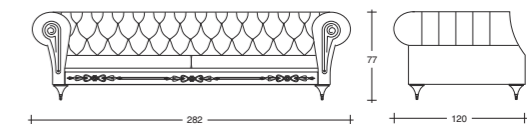

CHEST-NOUVEAU 282 SOFA BAROQUE

Design: Pino Vismara
cm. 282 x 120 x h. 77