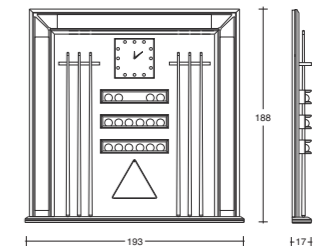

**CUE RACK FRAME-R
DESIRE**

Design: Pino Vismara
cm. 193 x 17 x h. 188

Portastecche per biliardo russo con orologio al quarzo.
Russian cue rack with quartz clock.

**CUE RACK FRAME-A
DESIRE**

Design: Pino Vismara
cm. 193 x 17 x h. 188

Portastecche per biliardo americano con orologio al quarzo.
American cue rack with quartz clock.

MODEL	DIMENSION
FRAME-214 DESIRE Design: Pino Vismara cm. 117,5 x 16,5 x h. 223 Elemento porta CD-DVD-VHS per 780 CD (o personalizzato). CD-DVD-VHS Rack for 780 CD (or personalized).	
FRAME-120 DESIRE Design: Pino Vismara cm. 117,5 x 16,5 x h. 132,5 Elemento porta CD-DVD-VHS per 390 CD (o personalizzato). CD-DVD-VHS Rack for 390 CD (or personalized).	
FRAME-214 DESIRE-MIRROR Design: Pino Vismara cm. 117,5 x 6 x h. 223 Specchiera a parete. Wall - mirror.	
FRAME-120 DESIRE-MIRROR Design: Pino Vismara cm. 117,5 x 6 x h. 132,5 Specchiera a parete. Wall - mirror.	
FRAME-214 DESIRE-SOLO FRAME Design: Pino Vismara cm. 117,5 x 3,5 x h. 223 Solo cornice. Just frame.	
FRAME-120 DESIRE-SOLO FRAME Design: Pino Vismara cm. 117,5 x 3,5 x h. 132,5 Solo cornice. Just frame.	

MODEL	DIMENSION
BODY LIGHT 214 DESIRE Design: Pino Vismara cm. 81 x 11,5 x h. 223 Corpo illuminante a parete. Wall body light.	
BODY LIGHT 120 DESIRE Design: Pino Vismara cm. 81 x 11,5 x h. 132 Corpo illuminante a parete. Wall body light.	
BODY LIGHT 80 DESIRE Design: Pino Vismara cm. 81 x 11,5 x h. 81 Corpo illuminante a parete. Wall body light.	
BODY MIRROR 214 DESIRE Design: Pino Vismara cm. 81 x 6 x h. 223 Specchiera a parete. Wall - mirror.	
BODY MIRROR 120 DESIRE Design: Pino Vismara cm. 81 x 6 x h. 132 Specchiera a parete. Wall - mirror.	
BODY MIRROR 80 DESIRE Design: Pino Vismara cm. 81 x 6 x h. 81 Specchiera a parete. Wall - mirror.	