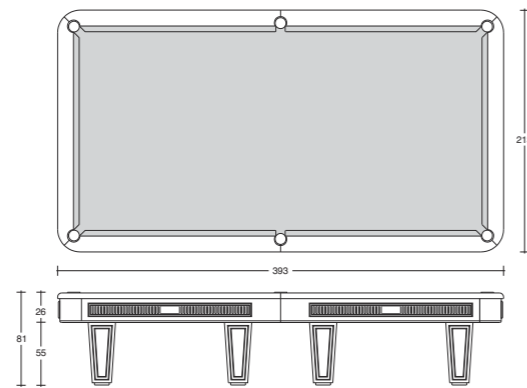

MODEL

DIMENSION

**STAR GATE
ART DECO**

Design: Pino Vismara
cm. 232 x 51 x h. 241

Struttura per
Home Cinema - a parete.
Home Cinema Wall-Rack.

**STAR GATE
"BIG MIRROR" ART DECO**

Design: Pino Vismara
cm. 232 x 47 x h. 232

Specchio a parete completo di
console a 2 cassetti e vano a giorno.
Wall-mirror with 2-drawer-console
and open compartment.

**TV - LIFT & FIRE-158
ART DECO**

Design: Pino Vismara
cm. 158 x 77 x h. 109

Struttura per Home Cinema - a parete
con salita TV motorizzata computerizzata
e telecomandata - completo di Bio-Camino
ecologico.
Home Cinema - Wall Rack with motorized,
computerized and remote-controlled Tv lift
system - provided with ecological bio-fireplace.

**RUSSIAN POOL
ART DECO**

Design: Pino Vismara
cm. 393 x 213 x h. 81

Con piano di gioco
in ardesia 45 mm.
With playground
stone slate 45 mm.

MODEL

DIMENSION

**RUSSIAN POOL LAMP
ART DECO**

Design: Pino Vismara
cm. 345 x 105 x h. 17