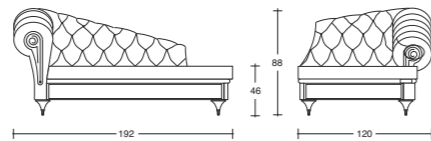

MODEL	DIMENSION
<p>4 WINDOWS COFFEE TABLE DESIRE Design: Pino Vismara cm. 180 x 180 x h. 33</p>	
<p>3 WINDOWS COFFEE TABLE DESIRE Design: Pino Vismara cm. 220 x 90 x h. 33</p>	
<p>2 WINDOWS COFFEE TABLE DESIRE Design: Pino Vismara cm. 155 x 90 x h. 33</p>	
<p>1 WINDOWS COFFEE TABLE DESIRE Design: Pino Vismara cm. 90 x 90 x h. 33</p>	

MODEL	DIMENSION
<p>CAMMEO DESIRE Design: Pino Vismara cm. 99 x 4,5 x h. 112</p> <p>Ovale con Cammeo sinistro o destro. Oval with Cameo left or right.</p>	
<p>PAVONE DESIRE Design: Pino Vismara cm. 99 x 4,5 x h. 112</p> <p>Ovale con Pavone Artistico oro 12/23 carati (sinistro o destro). Oval with Artistic peacock Gold 12/23 carats (left or right).</p>	
<p>OVAL MIRROR DESIRE Design: Pino Vismara cm. 99 x 4,5 x h. 112</p> <p>Ovale con specchio bisellato. Oval with bevelled mirror.</p>	
<p>MIRROR DESIRE Design: Pino Vismara cm. 99 x 4,5 x h. 112</p> <p>Specchio anticato o normale. Antique mirror or standard.</p>	
<p>THE FAN DESIRE Design: Pino Vismara cm. 99 x 4,5 x h. 112</p> <p>Dipinto materico "Donna con ventaglio" (sinistro o destro). Hand-made materic painting "Donna con ventaglio" (left or right).</p>	

Desire

C O L L E C T I O N

MODEL	DIMENSION
-------	-----------

**CHEST-NOUVEAU 282
SOFA DESIRE**
Design: Pino Vismara
cm. 282 x 120 x h. 77

**CHEST-NOUVEAU 209
SOFA DESIRE**
Design: Pino Vismara
cm. 209 x 120 x h. 77

**CHEST-NOUVEAU 123
ARMCHAIR DESIRE**
Design: Pino Vismara
cm. 123 x 120 x h. 77

**CHEST-NOUVEAU
CHAISE LOUNGE-DX DESIRE**
Design: Pino Vismara
cm. 192 x 120 x h. 88

**CHEST-NOUVEAU
CHAISE LOUNGE-SX DESIRE**
Design: Pino Vismara
cm. 192 x 120 x h. 88