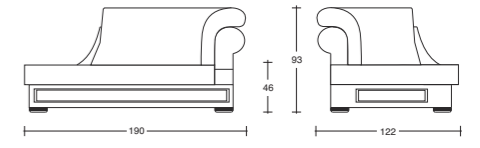

MODEL	DIMENSION