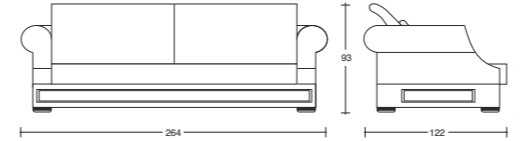

**CONFORT-NOUVEAU 193
SOFA DESIRE**
Design: Pino Vismara
cm. 193 x 122 x h. 93