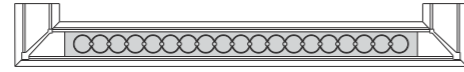

RADICA NOCE RINGS