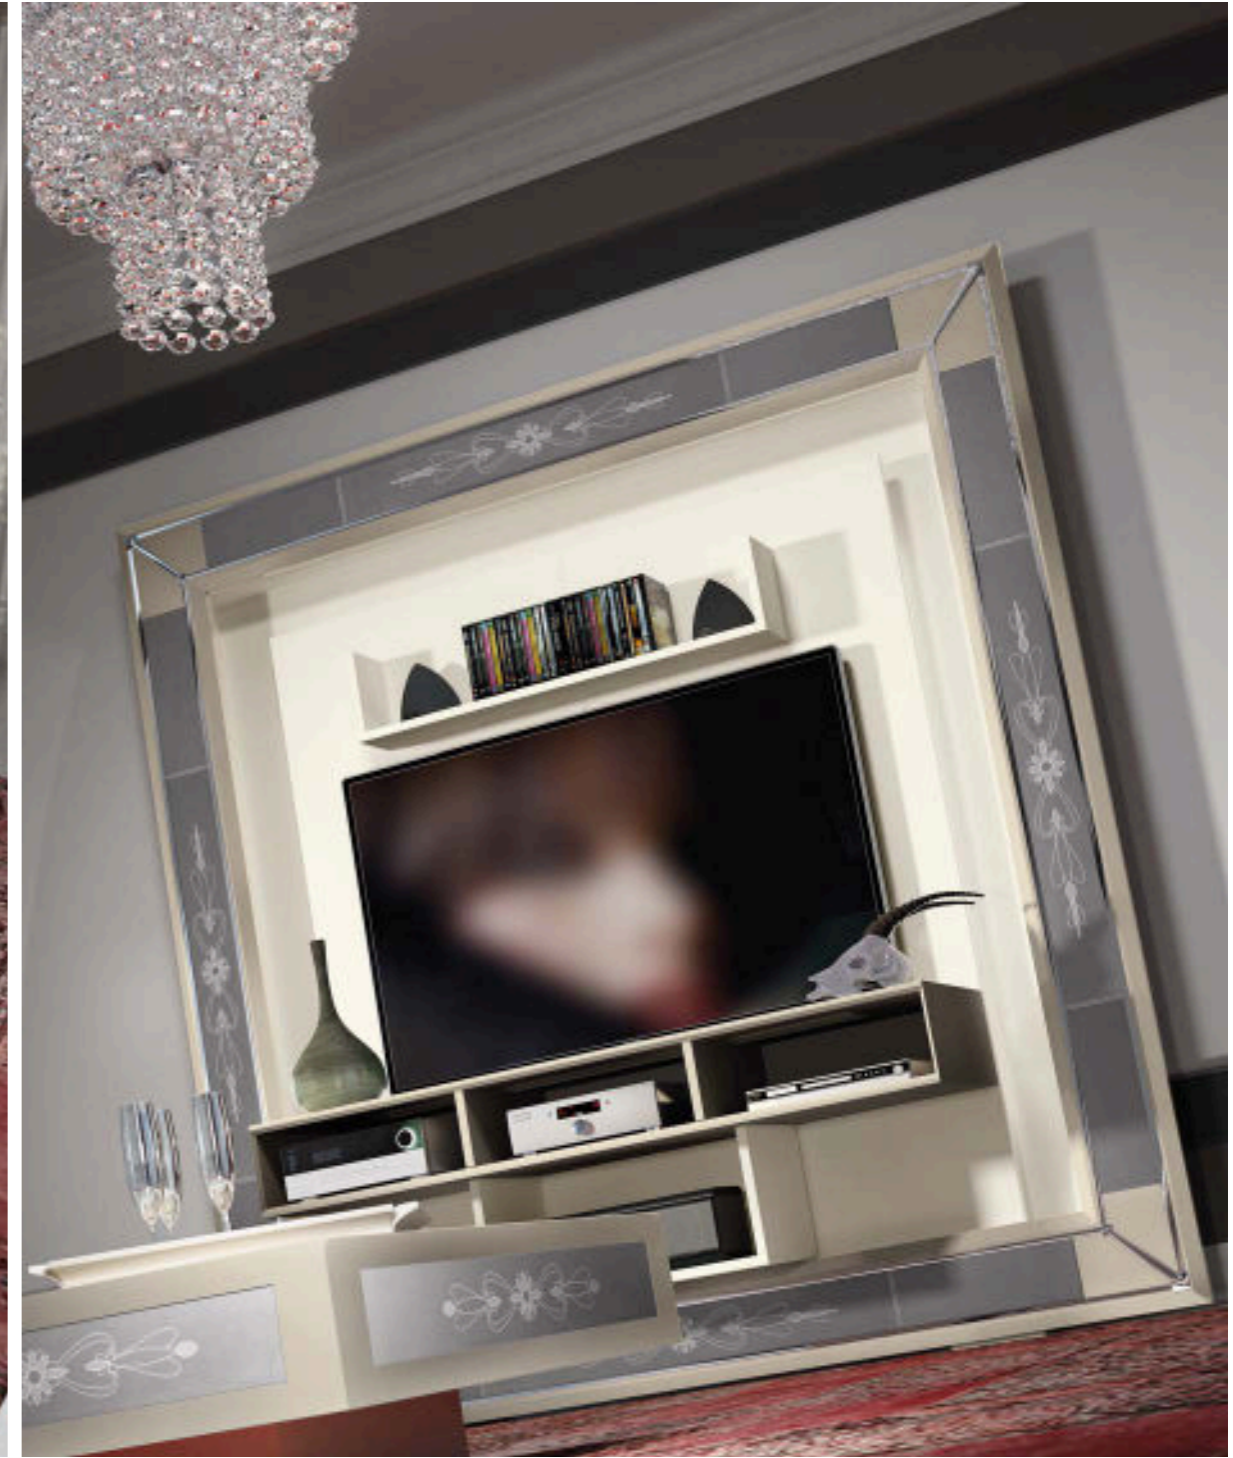

Nabuk 6

[ELEGANCE]

D E S I R E

Nabuk 6

[ELEGANCE]

DESIRE COLLECTION
THE FRAME CONTAINER BAR
2 WINDOWS-COFFEE TABLE

Nabuk 6
[ELEGANCE]

DESIRE COLLECTION - THE FRAME HOME CINEMA / 2 WINDOWS-COFFEE TABLE / VASE 125-AMPHORA-ROSEBALL
BRAZIER 60 / CONFORT NOUVEAU 264-SOFA / CONFORT NOUVEAU 125-ARMCHAIR