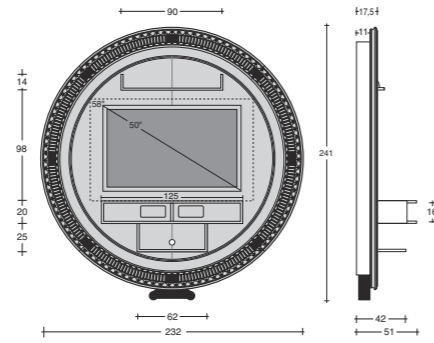

MODEL	DIMENSION
<p>RUSSIAN POOL CLASSIC Design: Pino Vismara cm. 393 x 213 x h. 81</p> <p>Con piano di gioco in ardesia 45 mm. With playground stone slate 45 mm.</p>	
<p>RUSSIAN POOL LAMP CLASSIC Design: Pino Vismara cm. 345 x 105 x h. 17</p> <p>Lampada a LED per Russian pool 170 Watt - peso kg. 85. LED lamp for Russian pool 170 Watt - weight kg. 85.</p>	
<p>RUSSIAN CUE RACK CLASSIC Design: Pino Vismara cm. 135 x 17 x h. 195</p> <p>Portastecche per biliardo russo con orologio al quarzo. Russian cue rack with quartz clock.</p>	
<p>BODY LIGHT 80 CLASSIC Design: Pino Vismara cm. 71 x 14 x h. 71</p> <p>Corpo illuminante a parete. Wall body light.</p>	
<p>SHINING SUN CLASSIC Design: Pino Vismara cm. Ø 134 x 14</p> <p>Corpo illuminante a parete. Wall body light.</p>	
<p>CIAIKA-170 CLASSIC Design: Pino Vismara cm. 172 x 112 x h. 36</p> <p>Tavolino porta CD/DVD per 800 CD (e/o 378 DVD). Coffee-table CD/DVD Rack for 800 CD (and/or 378 DVD).</p>	

MODEL	DIMENSION
<p>1 WINDOWS COFFEE TABLE CLASSIC Design: Pino Vismara cm. 90 x 90 x h. 33</p>	
<p>CHEST-NOUVEAU 123 ARMCHAIR CLASSIC Design: Pino Vismara cm. 123 x 120 x h. 77</p>	
<p>CHEST-NOUVEAU CHAISE LOUNGE-DX CLASSIC Design: Pino Vismara cm. 192 x 120 x h. 88</p>	
<p>CONFORT-NOUVEAU 264 SOFA CLASSIC Design: Pino Vismara cm. 264 x 122 x h. 93</p>	
<p>CONFORT-NOUVEAU 125 ARMCHAIR CLASSIC Design: Pino Vismara cm. 125 x 122 x h. 93</p>	
<p>CONFORT-NOUVEAU CHAISE LOUNGE-SX CLASSIC Design: Pino Vismara cm. 190 x 122 x h. 93</p>	

MODEL

DIMENSION

**STAR GATE
ART DECO**

Design: Pino Vismara
cm. 232 x 51 x h. 241

Struttura per
Home Cinema - a parete.
Home Cinema Wall-Rack.

**STAR GATE
"BIG MIRROR" ART DECO**

Design: Pino Vismara
cm. 232 x 47 x h. 232