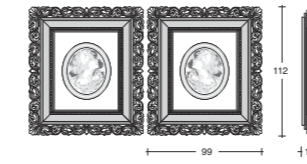

RUSSIAN POOL BAROQUE

Design: Pino Vismara
cm. 393 x 213 x h. 81

Con piano di gioco in ardesia 45 mm.
With playground stone slate 45 mm.

RUSSIAN POOL LAMP BAROQUE

Design: Pino Vismara
cm. 345 x 105 x h. 17

CAMMEO BAROQUE

Design: Pino Vismara
cm. 99 x 10 x h. 112

Ovale con Cammeo sinistro o destro.
Oval with Cameo left or right.

FLOWERS 60 - BRAZIER BAROQUE

Design: Pino Vismara
cm. 63 x 63 x h. 64

Fioriera porta piante e fiori con braciere a bio-alcol removibile, completo di vetri temperati.
Flowerpot complete of bio-alcohol removable brazier, complete of tempered glass.