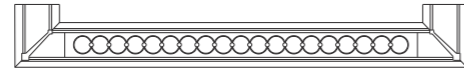

ERABLE RINGS