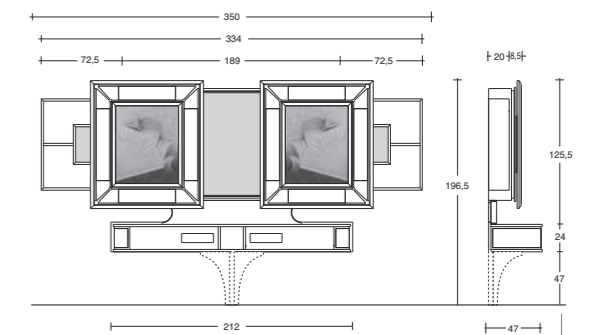

Struttura per
Home Cinema - a parete.
Home Cinema Wall-Rack.

MODEL

DIMENSION

STAR GATE CONTAINER-BAR DESIRE

Design: Pino Vismara
cm. 242 x 32,5 x h. 245

Mobile a scaffali a giorno
con ante scorrevoli - a parete.
Open wall-container,
with sliding doors.

STAR GATE "BIG MIRROR" DESIRE

Design: Pino Vismara
cm. 242 x 47 x h. 242

Specchio a parete completo di
consolle a 2 cassetti e vano a giorno.
Wall-mirror with 2-drawer-consolle
and open compartment.

SLIDING HOME CINEMA DESIRE

Design: Pino Vismara
cm. 350 x 47 x h. 196,5

Struttura per H. C. - a parete
con apertura motorizzata,
computerizzata e telecomandata,
luci LED laterali.
H. C. - Wall Rack - Motorized and
computerized opening, with remote
control - LED lights on sides.

REVOLVING HOME CINEMA DESIRE

Design: Pino Vismara
cm. 193 x 52 x h. 192

Struttura per H.C. - centro stanza
con rotazione TV motorizzata,
computerizzata e telecomandata.
H. C. - Standing rack - Motorized
and computerized revolving TV,
with remote control.