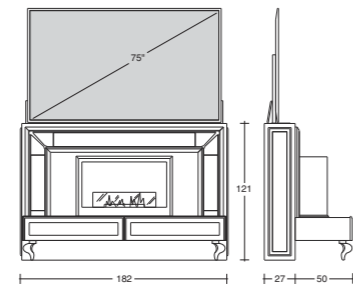

**CUE RACK BODY-R
DESIRE**

Design: Pino Vismara
cm. 135 x 17 x h. 195

Portastecche per biliardo russo con orologio al quarzo.
Russian cue rack with quartz clock.

**CUE RACK BODY-A
DESIRE**

Design: Pino Vismara
cm. 135 x 17 x h. 175

**CUE RACK FRAME-R
DESIRE**

Design: Pino Vismara
cm. 193 x 17 x h. 188

Portastecche per biliardo russo con orologio al quarzo.
Russian cue rack with quartz clock.

**CUE RACK FRAME-A
DESIRE**

Design: Pino Vismara
cm. 193 x 17 x h. 188