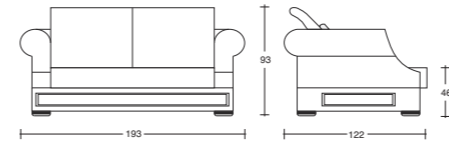

**CONFORT-NOUVEAU 125
ARMCHAIR DESIRE**
Design: Pino Vismara
cm. 125 x 122 x h. 93