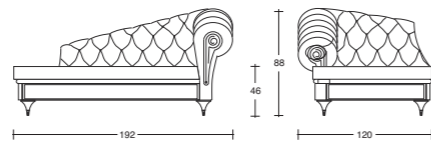

MODEL	DIMENSION
<p>4 WINDOWS COFFEE TABLE DESIRE Design: Pino Vismara cm. 180 x 180 x h. 33</p>	
<p>3 WINDOWS COFFEE TABLE DESIRE Design: Pino Vismara cm. 220 x 90 x h. 33</p>	
<p>2 WINDOWS COFFEE TABLE DESIRE Design: Pino Vismara cm. 155 x 90 x h. 33</p>	
<p>1 WINDOWS COFFEE TABLE DESIRE Design: Pino Vismara cm. 90 x 90 x h. 33</p>	

MODEL	DIMENSION
<p>CAMMEO DESIRE Design: Pino Vismara cm. 99 x 4,5 x h. 112</p> <p>Ovale con Cammeo sinistro o destro. Oval with Cameo left or right.</p>	
<p>PAVONE DESIRE Design: Pino Vismara cm. 99 x 4,5 x h. 112</p> <p>Ovale con Pavone Artistico oro 12/23 carati (sinistro o destro). Oval with Artistic peacock Gold 12/23 carats (left or right).</p>	
<p>OVAL MIRROR DESIRE Design: Pino Vismara cm. 99 x 4,5 x h. 112</p> <p>Ovale con specchio bisellato. Oval with bevelled mirror.</p>	
<p>MIRROR DESIRE Design: Pino Vismara cm. 99 x 4,5 x h. 112</p> <p>Specchio anticato o normale. Antique mirror or standard.</p>	
<p>THE FAN DESIRE Design: Pino Vismara cm. 99 x 4,5 x h. 112</p> <p>Dipinto materico "Donna con ventaglio" (sinistro o destro). Hand-made materic painting "Donna con ventaglio" (left or right).</p>	

Desire

C O L L E C T I O N

MODEL	DIMENSION
-------	-----------

**CHEST-NOUVEAU 282
SOFA DESIRE**
Design: Pino Vismara
cm. 282 x 120 x h. 77

**CHEST-NOUVEAU 209
SOFA DESIRE**
Design: Pino Vismara
cm. 209 x 120 x h. 77

**CHEST-NOUVEAU 123
ARMCHAIR DESIRE**
Design: Pino Vismara
cm. 123 x 120 x h. 77

**CHEST-NOUVEAU
CHAISE LOUNGE-DX DESIRE**
Design: Pino Vismara
cm. 192 x 120 x h. 88

**CHEST-NOUVEAU
CHAISE LOUNGE-SX DESIRE**
Design: Pino Vismara
cm. 192 x 120 x h. 88