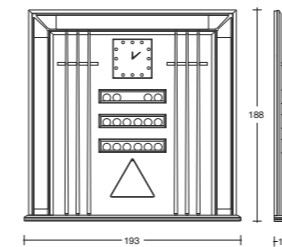

**CUE RACK BODY-R
DESIRE**

Design: Pino Vismara
cm. 135 x 17 x h. 195

Portastecche per biliardo russo con orologio al quarzo.
Russian cue rack with quartz clock.

**CUE RACK BODY-A
DESIRE**

Design: Pino Vismara
cm. 135 x 17 x h. 175

Portastecche per biliardo americano con orologio al quarzo.
American cue rack with quartz clock.

**TV - LIFT & FIRE-182
DESIRE**

Design: Pino Vismara
cm. 182 x 77 x h. 121

Struttura per Home Cinema - a parete con salita TV motorizzata computerizzata e telecomandata - completo di Bio-Camino ecologico.
Home Cinema - Wall Rack with motorized, computerized and remote-controlled Tv lift system - provided with ecological bio-fireplace.

**CUE RACK FRAME-R
DESIRE**

Design: Pino Vismara
cm. 193 x 17 x h. 188

Portastecche per biliardo russo con orologio al quarzo.
Russian cue rack with quartz clock.

**CUE RACK FRAME-A
DESIRE**

Design: Pino Vismara
cm. 193 x 17 x h. 188

Portastecche per biliardo americano con orologio al quarzo.
American cue rack with quartz clock.

MODEL	DIMENSION
FRAME-214 DESIRE Design: Pino Vismara cm. 117,5 x 16,5 x h. 223 Elemento porta CD-DVD-VHS per 780 CD (o personalizzato). CD-DVD-VHS Rack for 780 CD (or personalized).	
FRAME-120 DESIRE Design: Pino Vismara cm. 117,5 x 16,5 x h. 132,5 Elemento porta CD-DVD-VHS per 390 CD (o personalizzato). CD-DVD-VHS Rack for 390 CD (or personalized).	
FRAME-214 DESIRE-MIRROR Design: Pino Vismara cm. 117,5 x 6 x h. 223 Specchiera a parete. Wall - mirror.	
FRAME-120 DESIRE-MIRROR Design: Pino Vismara cm. 117,5 x 6 x h. 132,5 Specchiera a parete. Wall - mirror.	
FRAME-214 DESIRE-SOLO FRAME Design: Pino Vismara cm. 117,5 x 3,5 x h. 223 Solo cornice. Just frame.	
FRAME-120 DESIRE-SOLO FRAME Design: Pino Vismara cm. 117,5 x 3,5 x h. 132,5 Solo cornice. Just frame.	