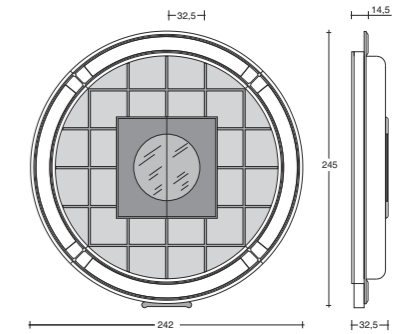

THE WALL HOME CINEMA DESIRE

Design: Pino Vismara
cm. 332 x 52 x h. 195

Struttura per
Home Cinema - a parete.
Home Cinema Wall-Rack.

THE FRAME HOME CINEMA DESIRE

Design: Pino Vismara
cm. 223 x 51 x h. 224

Struttura per
Home Cinema - a parete.
Home Cinema Wall-Rack.

Design: Pino Vismara
cm. 223 x 47 x h. 224

Specchio a parete completo di
consolle a 2 cassetti e vano a giorno.
Wall-mirror with 2-drawer-consolle
and open compartment.

STAR GATE DESIRE

Design: Pino Vismara
cm. 242 x 51 x h. 245

Struttura per
Home Cinema - a parete.
Home Cinema Wall-Rack.

MODEL

DIMENSION

STAR GATE CONTAINER-BAR DESIRE

Design: Pino Vismara
cm. 242 x 32,5 x h. 245

Mobile a scaffali a giorno
con ante scorrevoli - a parete.
Open wall-container,
with sliding doors.

STAR GATE "BIG MIRROR" DESIRE

Design: Pino Vismara
cm. 242 x 47 x h. 242

Specchio a parete completo di
consolle a 2 cassetti e vano a giorno.
Wall-mirror with 2-drawer-consolle
and open compartment.

SLIDING HOME CINEMA DESIRE