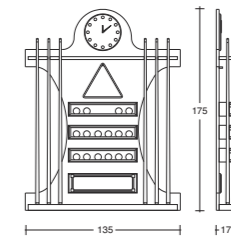

**CUE RACK BODY-A
DESIRE**

Design: Pino Vismara
cm. 135 x 17 x h. 175

Portastecche per biliardo americano con orologio al quarzo.
American cue rack with quartz clock.