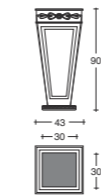

RUSSIAN POOL BAROQUE

Design: Pino Vismara
cm. 393 x 213 x h. 81

Con piano di gioco in ardesia 45 mm.
With playground stone slate 45 mm.

RUSSIAN POOL LAMP BAROQUE

Design: Pino Vismara
cm. 345 x 105 x h. 17

CAMMEO BAROQUE

Design: Pino Vismara
cm. 99 x 10 x h. 112

Ovale con Cammeo sinistro o destro.
Oval with Cameo left or right.

FLOWERS 60 - BRAZIER BAROQUE

Design: Pino Vismara
cm. 63 x 63 x h. 64

Fioriera porta piante e fiori con braciere a bio-alcol removibile, completo di vetri temperati.
Flowerpot complete of bio-alcohol removable brazier, complete of tempered glass.

VASE 125 BAROQUE

Design: Pino Vismara
cm. 43 x 43 x h. 125

Vaso porta fiori e piante.
Vase.

VASE 90 BAROQUE

Design: Pino Vismara
cm. 43 x 43 x h. 90

Vaso porta fiori e piante.
Vase.

MODEL

DIMENSION

4 WINDOWS COFFEE TABLE BAROQUE

Design: Pino Vismara
cm. 180 x 180 x h. 33

3 WINDOWS COFFEE TABLE BAROQUE

Design: Pino Vismara
cm. 220 x 90 x h. 33

1 WINDOWS COFFEE TABLE BAROQUE

Design: Pino Vismara
cm. 90 x 90 x h. 33