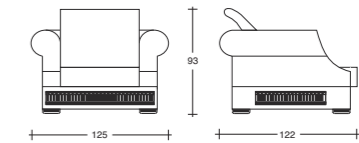

Design: Pino Vismara
cm. 155 x 90 x h. 33

MODEL

DIMENSION

**CONFORT-NOUVEAU 264
SOFA ART DECO**

Design: Pino Vismara
cm. 264 x 122 x h. 93

**CONFORT-NOUVEAU 125
ARMCHAIR ART DECO**

Design: Pino Vismara
cm. 125 x 122 x h. 93