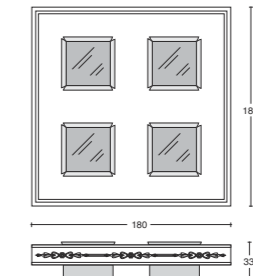

MODEL

DIMENSION

4 WINDOWS COFFEE TABLE BAROQUE

Design: Pino Vismara
cm. 180 x 180 x h. 33