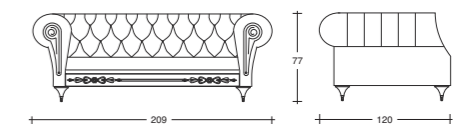

CHEST-NOUVEAU 209 SOFA BAROQUE

Design: Pino Vismara
cm. 209 x 120 x h. 77