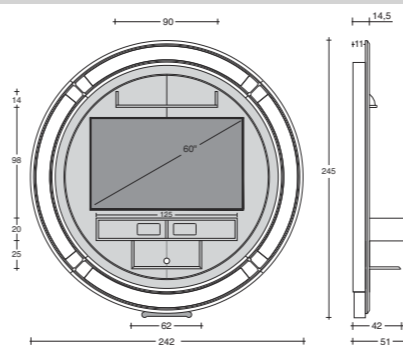

THE WALL HOME CINEMA DESIRE

Design: Pino Vismara
cm. 332 x 52 x h. 195

Struttura per
Home Cinema - a parete.
Home Cinema Wall-Rack.

THE FRAME HOME CINEMA DESIRE

Design: Pino Vismara
cm. 223 x 51 x h. 224

Struttura per
Home Cinema - a parete.
Home Cinema Wall-Rack.

THE FRAME CONTAINER-BAR DESIRE

Design: Pino Vismara
cm. 223 x 32,5 x h. 224

Mobile a scaffali a giorno
con ante scorrevoli - a parete.
Open wall-container,
with sliding doors.

THE FRAME "BIG MIRROR" DESIRE

Design: Pino Vismara
cm. 223 x 47 x h. 224

Specchio a parete completo di
consolle a 2 cassetti e vano a giorno.
Wall-mirror with 2-drawer-consolle
and open compartment.

STAR GATE DESIRE

Design: Pino Vismara
cm. 242 x 51 x h. 245

Struttura per
Home Cinema - a parete.
Home Cinema Wall-Rack.

MODEL

DIMENSION

STAR GATE CONTAINER-BAR DESIRE

Design: Pino Vismara
cm. 242 x 32,5 x h. 245

Mobile a scaffali a giorno
con ante scorrevoli - a parete.
Open wall-container,
with sliding doors.