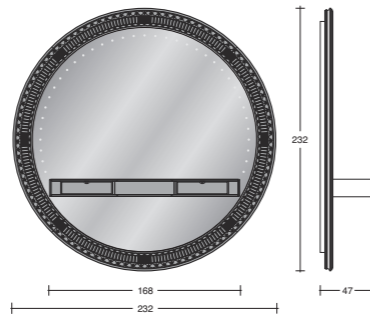

**STAR GATE
"BIG MIRROR" ART DECO**

Design: Pino Vismara
cm. 232 x 47 x h. 232

Specchio a parete completo di
console a 2 cassetti e vano a giorno.
Wall-mirror with 2-drawer-console
and open compartment.