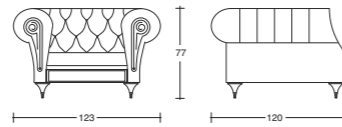

MODEL	DIMENSION
<p>4 WINDOWS COFFEE TABLE DESIRE Design: Pino Vismara cm. 180 x 180 x h. 33</p>	
<p>3 WINDOWS COFFEE TABLE DESIRE Design: Pino Vismara cm. 220 x 90 x h. 33</p>	
<p>2 WINDOWS COFFEE TABLE DESIRE Design: Pino Vismara cm. 155 x 90 x h. 33</p>	
<p>1 WINDOWS COFFEE TABLE DESIRE Design: Pino Vismara cm. 90 x 90 x h. 33</p>	

MODEL	DIMENSION
<p>CAMMEO DESIRE Design: Pino Vismara cm. 99 x 4,5 x h. 112</p> <p>Ovale con Cammeo sinistro o destro. Oval with Cameo left or right.</p>	
<p>PAVONE DESIRE Design: Pino Vismara cm. 99 x 4,5 x h. 112</p> <p>Ovale con Pavone Artistico oro 12/23 carati (sinistro o destro). Oval with Artistic peacock Gold 12/23 carats (left or right).</p>	
<p>OVAL MIRROR DESIRE Design: Pino Vismara cm. 99 x 4,5 x h. 112</p> <p>Ovale con specchio bisellato. Oval with bevelled mirror.</p>	
<p>MIRROR DESIRE Design: Pino Vismara cm. 99 x 4,5 x h. 112</p> <p>Specchio anticato o normale. Antique mirror or standard.</p>	
<p>THE FAN DESIRE Design: Pino Vismara cm. 99 x 4,5 x h. 112</p> <p>Dipinto materico "Donna con ventaglio" (sinistro o destro). Hand-made materic painting "Donna con ventaglio" (left or right).</p>	

Desire

C O L L E C T I O N

MODEL	DIMENSION
-------	-----------

**CHEST-NOUVEAU 282
SOFA DESIRE**
Design: Pino Vismara
cm. 282 x 120 x h. 77

**CHEST-NOUVEAU 209
SOFA DESIRE**
Design: Pino Vismara
cm. 209 x 120 x h. 77

**CHEST-NOUVEAU 123
ARMCHAIR DESIRE**
Design: Pino Vismara
cm. 123 x 120 x h. 77

**CHEST-NOUVEAU
CHAISE LOUNGE-DX DESIRE**
Design: Pino Vismara
cm. 192 x 120 x h. 88

**CHEST-NOUVEAU
CHAISE LOUNGE-SX DESIRE**
Design: Pino Vismara
cm. 192 x 120 x h. 88