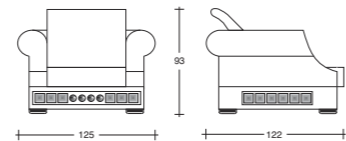

CONFORT-NOUVEAU 125 ARMCHAIR PIRAMID

Design: Pino Vismara
cm. 125 x 122 x h. 93