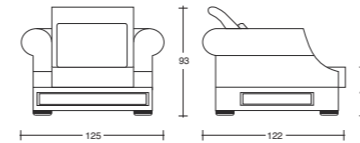

**CONFORT-NOUVEAU 264
SOFA DESIRE**
Design: Pino Vismara
cm. 264 x 122 x h. 93