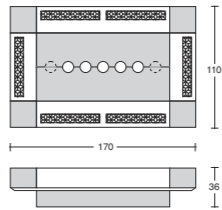

CIAIKA-170 MOSAIK

Design: Pino Vismara
cm. 170 x 110 x h. 36

Tavolino porta CD/DVD per 800 CD (e/o 378 DVD). Coffee-table CD/DVD Rack for 800 CD (and/or 378 DVD).