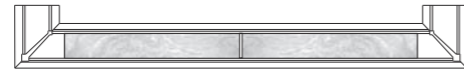

SAVER MARBLE