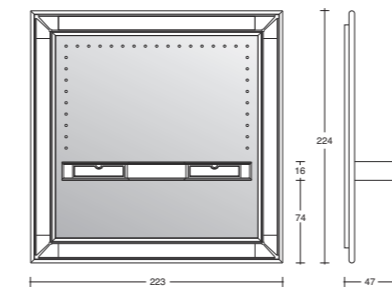

THE WALL HOME CINEMA DESIRE

Design: Pino Vismara
cm. 332 x 52 x h. 195

Struttura per
Home Cinema - a parete.
Home Cinema Wall-Rack.

THE FRAME HOME CINEMA DESIRE

Design: Pino Vismara
cm. 223 x 51 x h. 224

Struttura per
Home Cinema - a parete.
Home Cinema Wall-Rack.

THE FRAME CONTAINER-BAR DESIRE

Design: Pino Vismara
cm. 223 x 32,5 x h. 224

Mobile a scaffali a giorno
con ante scorrevoli - a parete.
Open wall-container,
with sliding doors.

THE FRAME "BIG MIRROR" DESIRE

Design: Pino Vismara
cm. 223 x 47 x h. 224

Specchio a parete completo di
consolle a 2 cassetti e vano a giorno.
Wall-mirror with 2-drawer-consolle
and open compartment.

STAR GATE DESIRE

Design: Pino Vismara
cm. 242 x 51 x h. 245