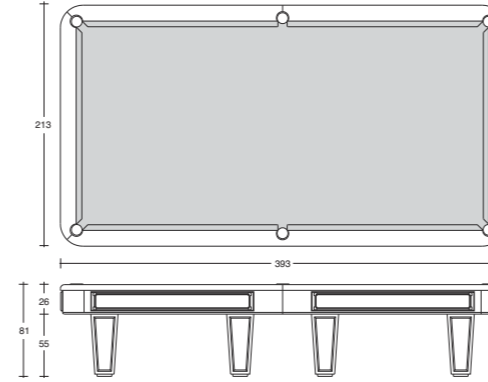

Design: Pino Vismara
cm. 350 x 47 x h. 196,5

Struttura per H. C. - a parete
con apertura motorizzata,
computerizzata e telecomandata,
luci LED laterali.
H. C. - Wall Rack - Motorized and
computerized opening, with remote
control - LED lights on sides.

REVOLVING HOME CINEMA DESIRE

Design: Pino Vismara
cm. 193 x 52 x h. 192

Struttura per H.C. - centro stanza
con rotazione TV motorizzata,
computerizzata e telecomandata.
H. C. - Standing rack - Motorized
and computerized revolving TV,
with remote control.

MODEL

DIMENSION

**TV - LIFT & BAR-158
DESIRE**

Design: Pino Vismara
cm. 158 x 77 x h. 109

Struttura per Home Cinema - a parete con salita TV motorizzata computerizzata e telecomandata - completo di mobile a 3 ante push.
Home Cinema - Wall Rack with motorized, computerized and remote-controlled Tv lift system - provided with a 4 push-doors cabinet.

MODEL

DIMENSION

**RUSSIAN POOL
DESIRE**

Design: Pino Vismara
cm. 393 x 213 x h. 81

Con piano di gioco in ardesia 45 mm.
With playground stone slate 45 mm.

MODEL

DIMENSION

**AMERICAN POOL
DESIRE**