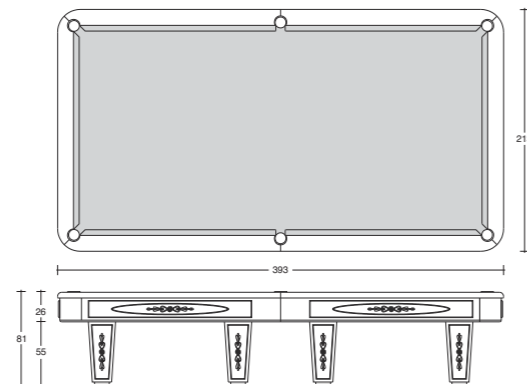

Design: Pino Vismara
cm. 182 x 77 x h. 121

Struttura per Home Cinema - a parete con salita TV motorizzata computerizzata e telecomandata - completo di Bio-Camino ecologico.
Home Cinema - Wall Rack with motorized, computerized and remote-controlled Tv lift system - provided with ecological bio-fireplace.

RUSSIAN POOL BAROQUE

Design: Pino Vismara
cm. 393 x 213 x h. 81

Con piano di gioco in ardesia 45 mm.
With playground stone slate 45 mm.

RUSSIAN POOL LAMP BAROQUE

Design: Pino Vismara
cm. 345 x 105 x h. 17