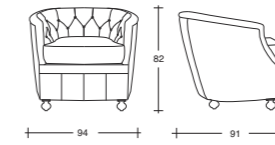

CONFORT-NOUVEAU 125 ARMCHAIR PIRAMID

Design: Pino Vismara
cm. 125 x 122 x h. 93

accessories and sofas

MODEL DIMENSION

ELEGANCE ARMCHAIR

Design: Studio Tecnico
cm. 82 x 89 x h. 97

VINTAGE ARMCHAIR

Design: Studio Tecnico
cm. 94 x 91 x h. 82