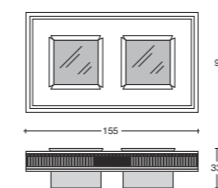

**2 WINDOWS
COFFEE TABLE ART DECO**

Design: Pino Vismara
cm. 155 x 90 x h. 33