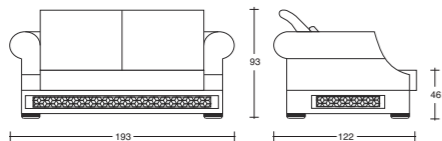

CIAIKA-170 MOSAIK

Design: Pino Vismara
cm. 170 x 110 x h. 36

Tavolino porta CD/DVD per 800 CD (e/o 378 DVD). Coffee-table CD/DVD Rack for 800 CD (and/or 378 DVD).

CONFORT-NOUVEAU 193 SOFA MOSAIK

Design: Pino Vismara
cm. 193 x 122 x h. 93