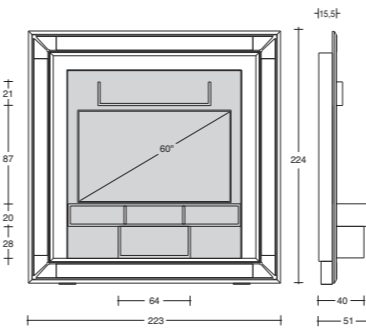

THE WALL HOME CINEMA DESIRE

Design: Pino Vismara
cm. 332 x 52 x h. 195

Struttura per
Home Cinema - a parete.
Home Cinema Wall-Rack.

THE FRAME HOME CINEMA DESIRE

Design: Pino Vismara
cm. 223 x 51 x h. 224

Struttura per
Home Cinema - a parete.
Home Cinema Wall-Rack.

THE FRAME CONTAINER-BAR DESIRE

Design: Pino Vismara
cm. 223 x 32,5 x h. 224

Mobile a scaffali a giorno
con ante scorrevoli - a parete.
Open wall-container,
with sliding doors.

THE FRAME "BIG MIRROR" DESIRE

Design: Pino Vismara
cm. 223 x 47 x h. 224

Specchio a parete completo di
consolle a 2 cassetti e vano a giorno.
Wall-mirror with 2-drawer-consolle
and open compartment.

STAR GATE DESIRE

Design: Pino Vismara
cm. 242 x 51 x h. 245