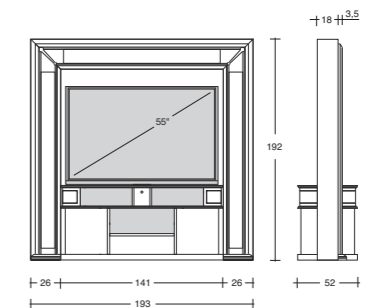

STAR GATE "BIG MIRROR" DESIRE

Design: Pino Vismara
cm. 242 x 47 x h. 242

Specchio a parete completo di
consolle a 2 cassetti e vano a giorno.
Wall-mirror with 2-drawer-consolle
and open compartment.

SLIDING HOME CINEMA DESIRE

Design: Pino Vismara
cm. 350 x 47 x h. 196,5

Struttura per H. C. - a parete
con apertura motorizzata,
computerizzata e telecomandata,
luci LED laterali.
H. C. - Wall Rack - Motorized and
computerized opening, with remote
control - LED lights on sides.

REVOLVING HOME CINEMA DESIRE

Design: Pino Vismara
cm. 193 x 52 x h. 192

Struttura per H.C. - centro stanza
con rotazione TV motorizzata,
computerizzata e telecomandata.
H. C. - Standing rack - Motorized
and computerized revolving TV,
with remote control.

MODEL

DIMENSION

**TV - LIFT & BAR-158
DESIRE**

Design: Pino Vismara
cm. 158 x 77 x h. 109

Struttura per Home Cinema - a parete con salita TV motorizzata computerizzata e telecomandata - completo di mobile a 3 ante push.
Home Cinema - Wall Rack with motorized, computerized and remote-controlled Tv lift system - provided with a 4 push-doors cabinet.