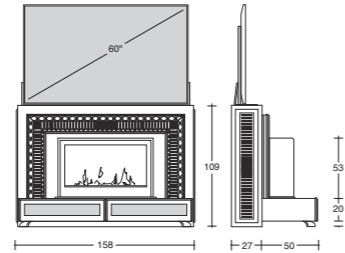

**TV - LIFT & FIRE-158
ART DECO**

Design: Pino Vismara
cm. 158 x 77 x h. 109

Struttura per Home Cinema - a parete
con salita TV motorizzata computerizzata
e telecomandata - completo di Bio-Camino
ecologico.
Home Cinema - Wall Rack with motorized,
computerized and remote-controlled Tv lift
system - provided with ecological bio-fireplace.