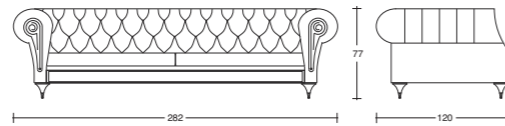

Desire

C O L L E C T I O N

MODEL	DIMENSION

**CHEST-NOUVEAU 282
SOFA DESIRE**
Design: Pino Vismara
cm. 282 x 120 x h. 77

**CHEST-NOUVEAU 209
SOFA DESIRE**
Design: Pino Vismara
cm. 209 x 120 x h. 77