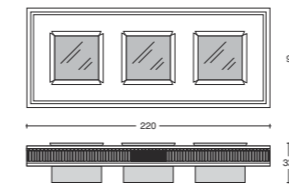

**VASE 125
ART DECO**

Design: Pino Vismara
cm. 43 x 43 x h. 125

Vaso porta fiori e piante.
Vase.

**3 WINDOWS
COFFEE TABLE ART DECO**

Design: Pino Vismara
cm. 220 x 90 x h. 33

**2 WINDOWS
COFFEE TABLE ART DECO**