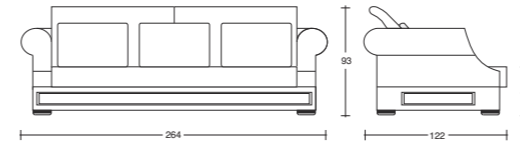

MODEL	DIMENSION

**CONFORT-NOUVEAU 264
LUMBAR CUSHION SOFA
DESIRE**
Design: Pino Vismara
cm. 264 x 122 x h. 93

**CONFORT-NOUVEAU 193
LUMBAR CUSHION SOFA
DESIRE**
Design: Pino Vismara
cm. 193 x 122 x h. 93