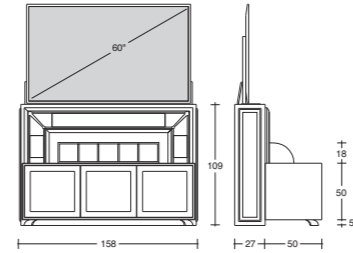

Design: Pino Vismara
cm. 350 x 47 x h. 196,5

Struttura per H. C. - a parete
con apertura motorizzata,
computerizzata e telecomandata,
luci LED laterali.
H. C. - Wall Rack - Motorized and
computerized opening, with remote
control - LED lights on sides.

REVOLVING HOME CINEMA DESIRE

Design: Pino Vismara
cm. 193 x 52 x h. 192

Struttura per H.C. - centro stanza
con rotazione TV motorizzata,
computerizzata e telecomandata.
H. C. - Standing rack - Motorized
and computerized revolving TV,
with remote control.

MODEL

DIMENSION

**TV - LIFT & BAR-158
DESIRE**

Design: Pino Vismara
cm. 158 x 77 x h. 109

Struttura per Home Cinema - a parete con salita TV motorizzata computerizzata e telecomandata - completo di mobile a 3 ante push.
Home Cinema - Wall Rack with motorized, computerized and remote-controlled Tv lift system - provided with a 4 push-doors cabinet.

MODEL

DIMENSION

**RUSSIAN POOL
DESIRE**

Design: Pino Vismara
cm. 393 x 213 x h. 81

Con piano di gioco in ardesia 45 mm.
With playground stone slate 45 mm.

MODEL

DIMENSION

**AMERICAN POOL
DESIRE**