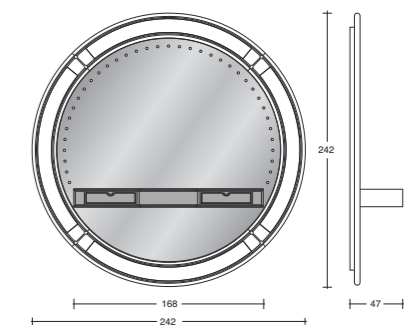

THE WALL HOME CINEMA DESIRE

Design: Pino Vismara
cm. 332 x 52 x h. 195

Struttura per
Home Cinema - a parete.
Home Cinema Wall-Rack.

THE FRAME HOME CINEMA DESIRE

Design: Pino Vismara
cm. 223 x 51 x h. 224

Struttura per
Home Cinema - a parete.
Home Cinema Wall-Rack.

Design: Pino Vismara
cm. 223 x 47 x h. 224

Specchio a parete completo di
consolle a 2 cassetti e vano a giorno.
Wall-mirror with 2-drawer-consolle
and open compartment.

STAR GATE DESIRE

Design: Pino Vismara
cm. 242 x 51 x h. 245

Struttura per
Home Cinema - a parete.
Home Cinema Wall-Rack.

MODEL

DIMENSION

STAR GATE CONTAINER-BAR DESIRE

Design: Pino Vismara
cm. 242 x 32,5 x h. 245

Mobile a scaffali a giorno
con ante scorrevoli - a parete.
Open wall-container,
with sliding doors.

STAR GATE "BIG MIRROR" DESIRE

Design: Pino Vismara
cm. 242 x 47 x h. 242

Specchio a parete completo di
consolle a 2 cassetti e vano a giorno.
Wall-mirror with 2-drawer-consolle
and open compartment.

SLIDING HOME CINEMA DESIRE