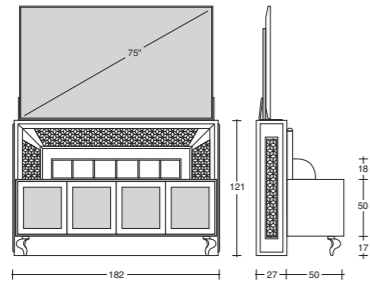

MODEL DIMENSION

TV - LIFT & BAR-182 MOSAIK

Design: Pino Vismara
cm. 182 x 77 x h. 121

Struttura per Home Cinema - a parete con salita TV motorizzata computerizzata e telecomandata - completo di mobile a 4 ante push. Home Cinema - Wall Rack with motorized, computerized and remote-controlled Tv lift system - provided with a 4 push-doors cabinet.

VASE 125 - BRAZIER MOSAIK

Design: Pino Vismara
cm. 40,5 x 40,5 x h. 143

Vaso porta piante e fiori con braciere a bio-alcol removibile, completo di vetri temperati. Vase complete of bio-alcohol removable brazier, complete of tempered glass.

CIAIKA-170 MOSAIK

Design: Pino Vismara
cm. 170 x 110 x h. 36

Tavolino porta CD/DVD per 800 CD (e/o 378 DVD). Coffee-table CD/DVD Rack for 800 CD (and/or 378 DVD).