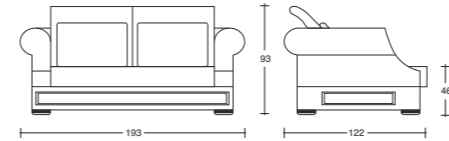

**CONFORT-NOUVEAU 125
LUMBAR CUSHION ARMCHAIR
DESIRE**
Design: Pino Vismara
cm. 125 x 122 x h. 93