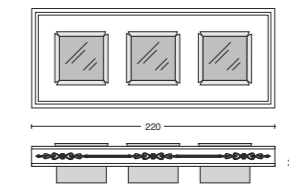

3 WINDOWS COFFEE TABLE BAROQUE

Design: Pino Vismara
cm. 220 x 90 x h. 33