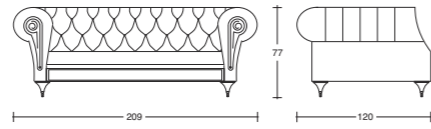

MODEL	DIMENSION
<p>4 WINDOWS COFFEE TABLE DESIRE Design: Pino Vismara cm. 180 x 180 x h. 33</p>	
<p>3 WINDOWS COFFEE TABLE DESIRE Design: Pino Vismara cm. 220 x 90 x h. 33</p>	
<p>2 WINDOWS COFFEE TABLE DESIRE Design: Pino Vismara cm. 155 x 90 x h. 33</p>	
<p>1 WINDOWS COFFEE TABLE DESIRE Design: Pino Vismara cm. 90 x 90 x h. 33</p>	

MODEL	DIMENSION
<p>CAMMEO DESIRE Design: Pino Vismara cm. 99 x 4,5 x h. 112</p> <p>Ovale con Cammeo sinistro o destro. Oval with Cameo left or right.</p>	
<p>PAVONE DESIRE Design: Pino Vismara cm. 99 x 4,5 x h. 112</p> <p>Ovale con Pavone Artistico oro 12/23 carati (sinistro o destro). Oval with Artistic peacock Gold 12/23 carats (left or right).</p>	
<p>OVAL MIRROR DESIRE Design: Pino Vismara cm. 99 x 4,5 x h. 112</p> <p>Ovale con specchio bisellato. Oval with bevelled mirror.</p>	
<p>MIRROR DESIRE Design: Pino Vismara cm. 99 x 4,5 x h. 112</p> <p>Specchio anticato o normale. Antique mirror or standard.</p>	
<p>THE FAN DESIRE Design: Pino Vismara cm. 99 x 4,5 x h. 112</p> <p>Dipinto materico "Donna con ventaglio" (sinistro o destro). Hand-made materic painting "Donna con ventaglio" (left or right).</p>	

Desire

C O L L E C T I O N

MODEL	DIMENSION
-------	-----------

**CHEST-NOUVEAU 282
SOFA DESIRE**
Design: Pino Vismara
cm. 282 x 120 x h. 77

**CHEST-NOUVEAU 209
SOFA DESIRE**
Design: Pino Vismara
cm. 209 x 120 x h. 77

**CHEST-NOUVEAU 123
ARMCHAIR DESIRE**
Design: Pino Vismara
cm. 123 x 120 x h. 77

**CHEST-NOUVEAU
CHAISE LOUNGE-DX DESIRE**
Design: Pino Vismara
cm. 192 x 120 x h. 88

**CHEST-NOUVEAU
CHAISE LOUNGE-SX DESIRE**
Design: Pino Vismara
cm. 192 x 120 x h. 88