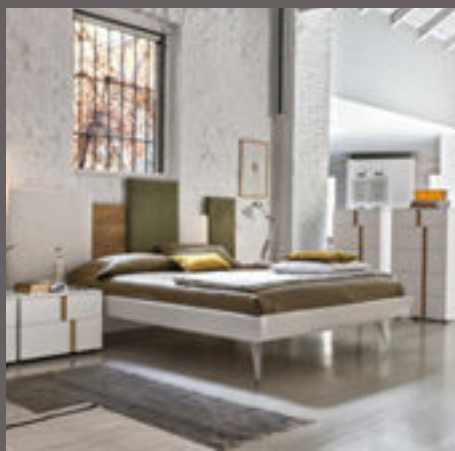

Natural L 236 cm

Composizione testiera da sx a dx/
Headboard composition from left to right
POINT 1
ROVERE NODOATO CHIARO
LINO FROISSÈ 5
POINT 1
LINO FROISSÈ 5
giroletto/bed frame: POINT 1