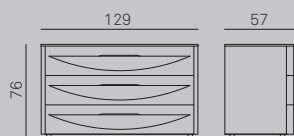

Bogart

misure / sizes

Elemento 1 cassetto P=444 H=342

Elemento 2 cassetto P=444 H=484

Elemento 3 cassetto P=570 H=766

Elemento 5 cassetto P=570 H=1150

finiture / finiture

ESSENZE / WOOD FINISHES