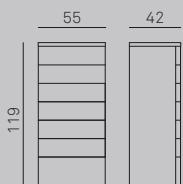

Dolcevita

misure / sizes

Elemento 2 cassetti P=424 H=438

Elemento 4 cassetti P=552 H=742

Elemento 6 cassetti P=552 H=742

Elemento 7 cassetti P=424 H=1198

finiture / finiture

ESSENZE / WOOD FINISHES