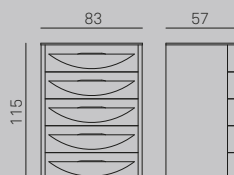

Bogart

misure / sizes

Elemento 1 cassetto P=444 H=342

Elemento 2 cassetto P=444 H=484

Elemento 3 cassetto P=570 H=766

Elemento 5 cassetto P=570 H=1150

finiture / finiture

ESSENZE / WOOD FINISHES