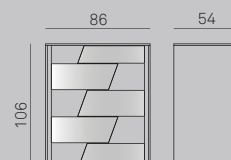

Kross

misure / sizes

Elemento 2 cassetti P=449 H=421

Elemento 3 cassetti P=404 H=531

Elemento 3 cassetti P=547 H=702

Elemento 5 cassetti P=547 H=1069

finiture struttura / structure finishes

MATERICO OPACO / MATT TEXTURED