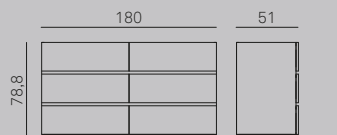

Como' 6 cassette

Elemento angolo P=512x512 H=266

Toilette sospesa P=440 H=120

finiture struttura / structure finishes

MATERICO ESSENZA / WOOD TEXTURED

MT-FC
Frassino Cenere
Ash-grey ash

MT-RT
Rovere Termocotto
Heat-treated Oak