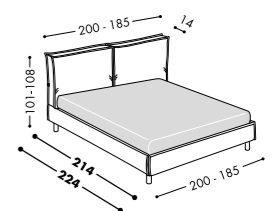

TECHNICAL SHEET

Upholstery cover Ireto 23.
Feet Mini.
Bed linen Florian 2.
Lanzo small tables Moke stained ash with opaque white Carrara marble.
Chair Cake
Must 15 / Velvet 5 upholstery cover.