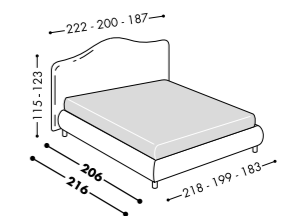

TECHNICAL SHEET

Upholstery cover Velvet 25.
Feet TC2 bronze finish.
Bed linen Provenza 2.
Pouffe Pondo Tondo B 80
Peace 15/Maker 12 upholstery cover.