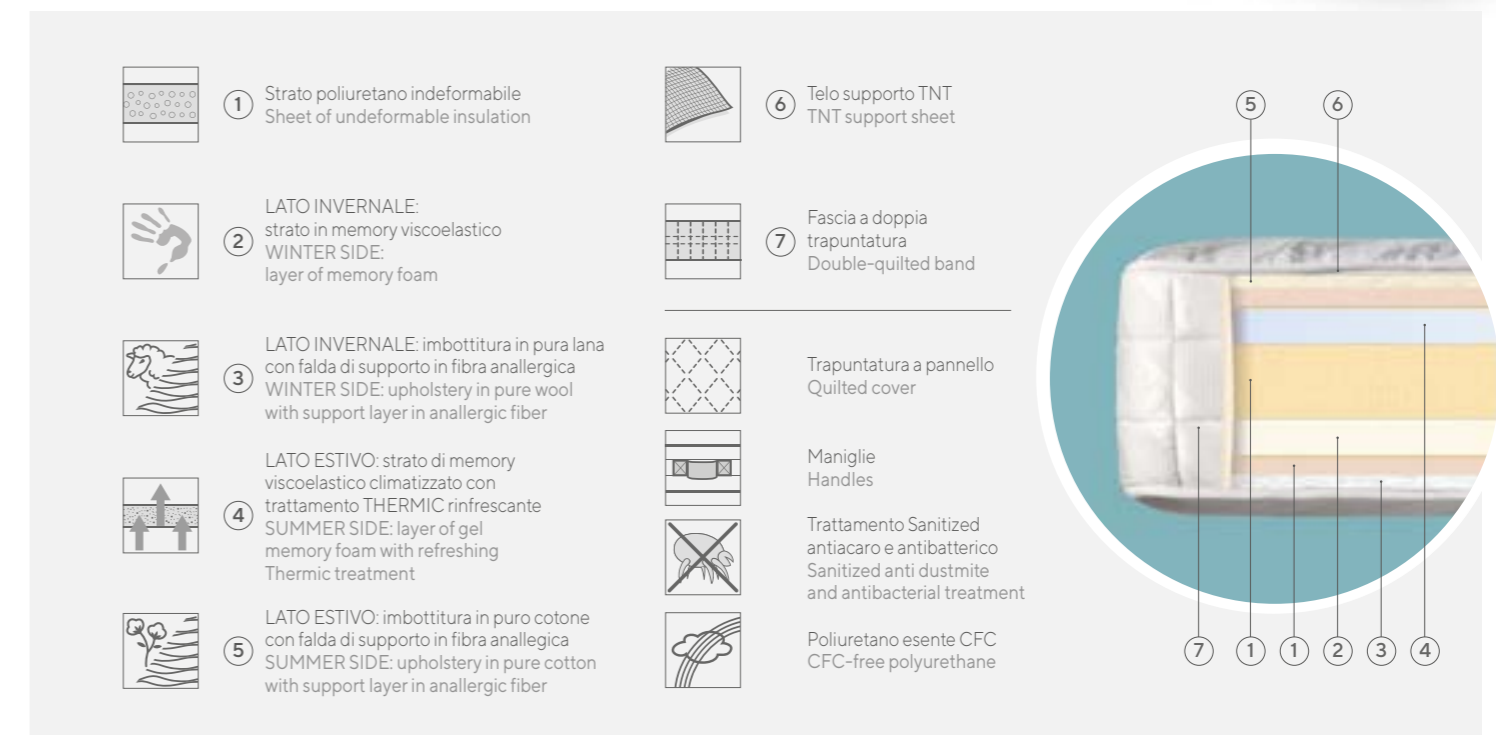

MEMORY FOAM MATTRESS WITH INDIVIDUALLY WRAPPED SPRINGS AND REMOVABLE COVER. This mattress combines the exclusive characteristics of memory foam with the pleasant comfort of independently wrapped springs with 3 different support zones. (Inside the mattress size 180x200 there are 934 springs).

ABSOLUT

CLIMATIZZATO THERMIC

MATERASSO IN MEMORY VISCOELASTICO TRAPUNTATO

GRADO DI RIGIDITÀ
MATTRESS RIGIDITY

Le straordinarie caratteristiche del Memory Viscoelastico che si modella gradevolmente col peso e il calore del corpo grazie alle sue qualità fisiche di termosensibilità per un comfort impareggiabile sono rese ancora più piacevoli dalle ricche imbottiture trapuntate estate/inverno. Esclusivo trattamento "Thermic" sul lato estivo per una piacevole sensazione di freschezza nelle notti più calde.

MEMORY FOAM MATTRESS WITH SUMMER AND WINTER SIDE AND QUILTED COVER. This luxury mattress in memory foam has an open-cell structure that reacts to body heat and weight by "moulding" to your body, helping relieve pressure points, preventing pressure sores. The Thermic treatment thanks to its low thermal conductivity ensures a fresh feeling during hot summer nights. The rich quilted upholstery in wool and cotton gives you a pleasant sleep experience.