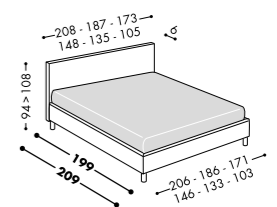

TECHNICAL SHEET

Upholstery cover Sol 15 with Soft base.
Feet Mel bronze finish.
Bed linen Koi 4.