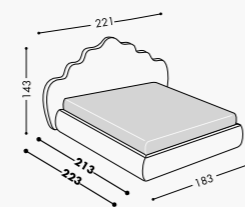

Opera Giglio Round

DISPONIBILE ANCHE GIGLIO H. 32

H. 32

Letto tessile disponibile nella versione contenitore o non contenitore. Upholstered bed available with or without storage compartment.

SCHEDA TECNICA

Rivestimento Karma 36.
Piedi Mini.
Biancheria Florian 3.
Poltroncina Cake
Rivestimento Must 15 / Velvet 5.

TECHNICAL SHEET

Upholstery cover Karma 36.
Feet Mini.
Bed linen Florian 3.
Chair Cake
Must 15 / Velvet 5 upholstery cover.