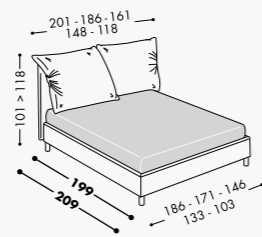

Plissé

CON CUSCINI RECLINABILI
DISPONIBILE ANCHE
PLISSÉ ROUND H. 25 32
E PLISSÉ COMBI

H.12 18 25 32

Letto tessile con cuscini reclinabili disponibile nella versione contenitore o non contenitore.
Upholstered bed with reclining headboard cushions available with or without storage compartment.

SCHEDA TECNICA

Rivestimento Must Antimacchia 8/A.
Piedi Swed 15 ral 3020
Biancheria Pimlico 4 e Colors 5.

TECHNICAL SHEET

Upholstery cover Must Antimacchia 8/A.
Feet Swed 15 ral 3020
Bed linen Pimlico 4 and Colors 5.