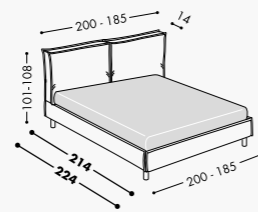

Metro

H. 18 25

Letto tessile disponibile nella versione contenitore o non contenitore. Upholstered bed available with or without storage compartment.

SCHEDA TECNICA

Rivestimento Icon 2.
Piedi Mel bronzo.
Biancheria Provenza 2.
Tavolini **Modi** finitura bronzo e top in hpl colore cemento e ardesia.

TECHNICAL SHEET

Upholstery cover Icon 2.
Feet Mel bronze finish.
Bed linen Provenza 2.
Small tables **Modi** Bronze finish and hpl concrete and ardesia finish.