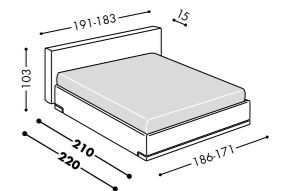

TECHNICAL SHEET

Upholstery cover Must 5 with Ban textile base.
Feet Moko stained ash base.
Bed linen Ralph 1.