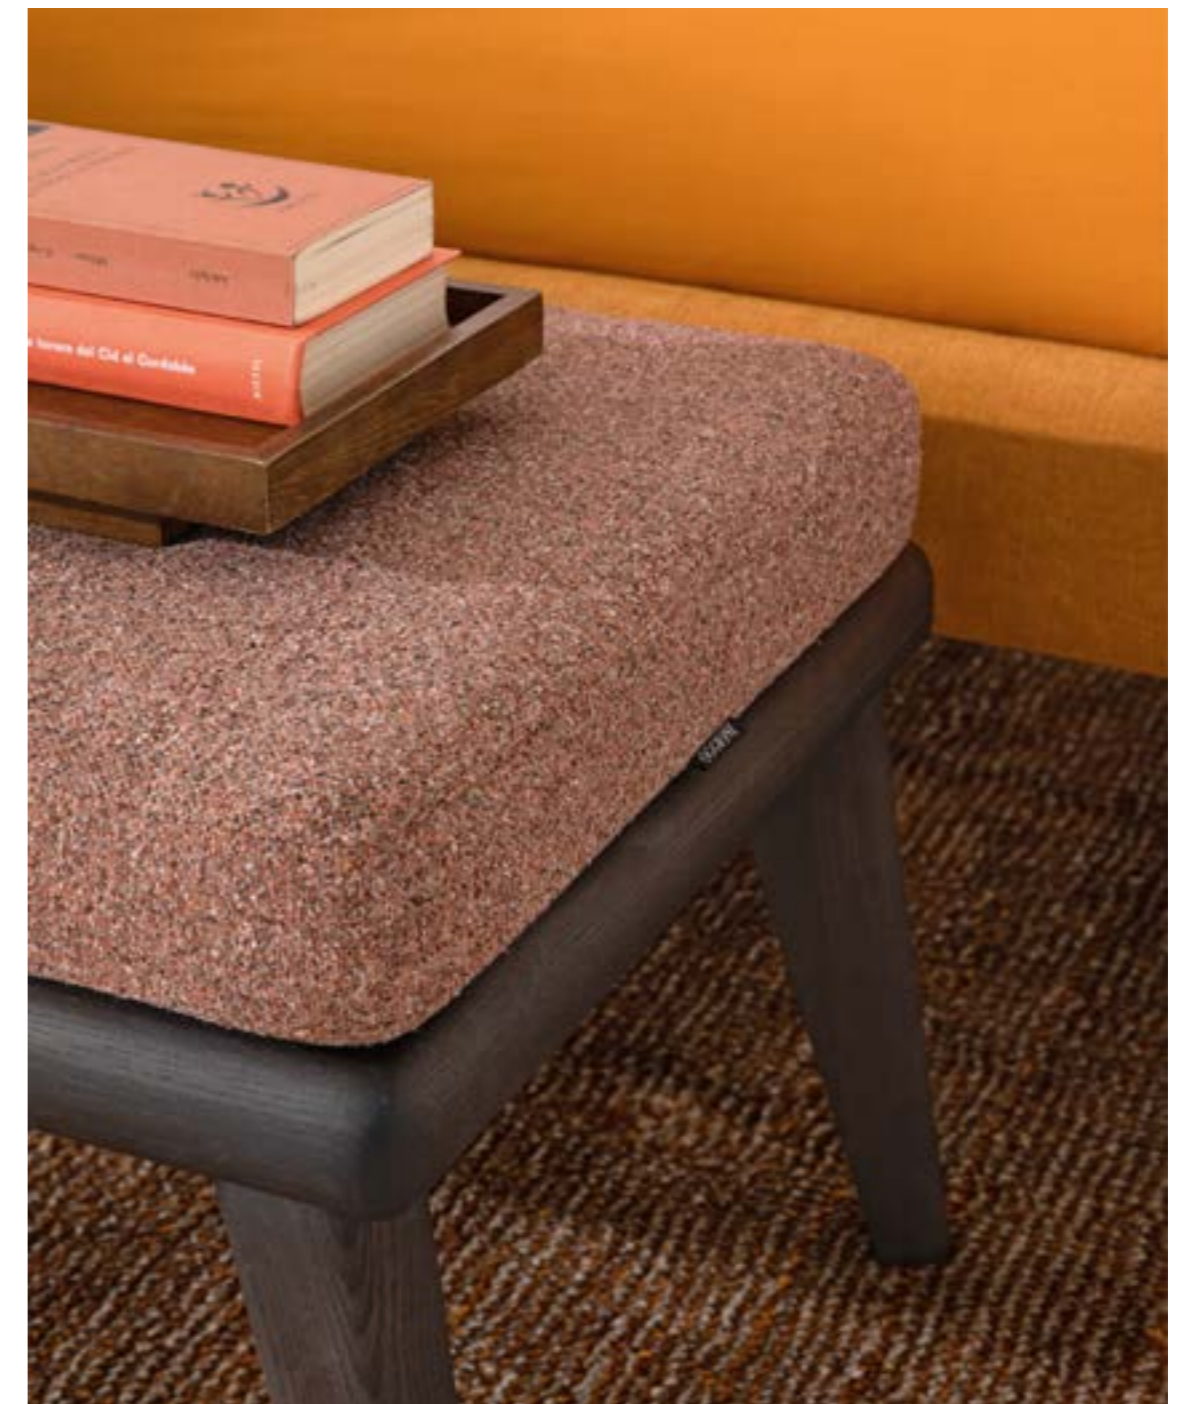

FEELING
ROUND H. 32

Panca Sit B con piedi Wood

GUESS
H.12

Guess

DISPONIBILE ANCHE
GUESS ROUND H. 25

H. 12 18 25

Letto tessile con rete portante in legno.
Disponibile anche nella versione contenitore.
Upholstered bed with wooden slatted base
also available with storage compartment.