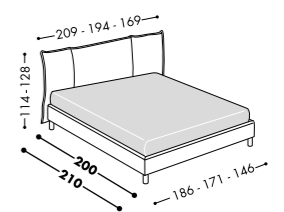

TECHNICAL SHEET

Upholstery cover Karma 19 with Soft base.
Feet Swed 29 moke finish.
Bed linen Colors 4.
Bench Pigra Moke stained ash,
Maker 8 upholstery cover.