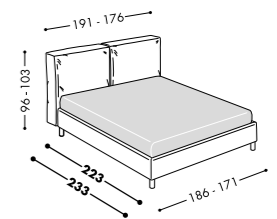

TECHNICAL SHEET

Upholstery cover Must Antimacchia 6/A.
Feet Swed 18,5 gray.
Bed linen Message 2.
Stiletto bench black lacquered
Glade 824 leather upholstery cover
with Corniche H19 legs shiny chrome finish.