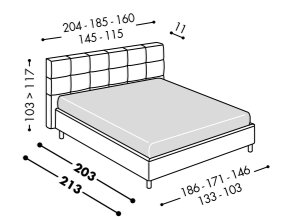

TECHNICAL SHEET

Upholstery cover Doble 65 with Soft base.
Feet Mel ivory finish.
Bed linen Mac Val 2.
Small tables Lanzo Moke stained ash
with opaque Marquinia marble.