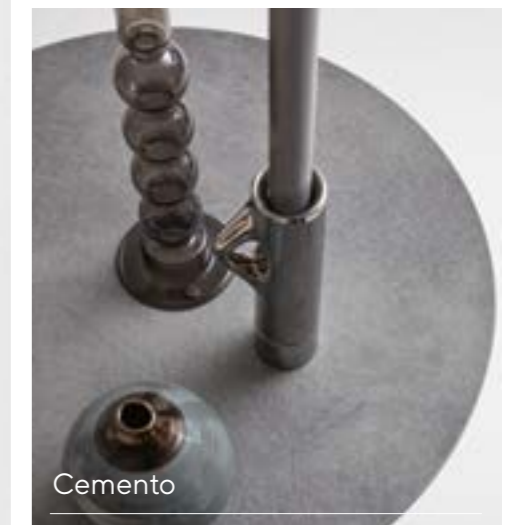

Lanzo

Comodino in legno di Frassino disponibile con piani in marmo nero Marquinia opachi o Carrara bianco opachi.

Small table in Ash wood available with opaque black Marquinia marble top or with opaque white Carrara top.

Modì

Tavolino realizzato in metallo verniciato bronzo e piano in hpl disponibile in più varianti.

Small table in bronze painted metal and top in hpl available in different finishes.

Cemento