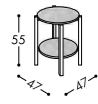

PONDO TONDO A

PONDO TONDO B

PONDO TONDO B CANDLE

Lanzo

Comodino in legno di Frassino disponibile con piani in marmo nero Marquinia opachi o Carrara bianco opachi.

Small table in Ash wood available with opaque black Marquinia marble top or with opaque white Carrara top.