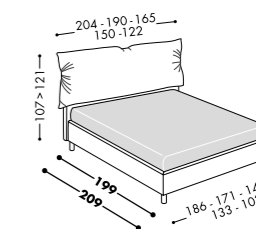

Dual Round

DISPONIBILE ANCHE DUAL H. 18 25 32

H. 25 32

Letto tessile disponibile nella versione contenitore o non contenitore. Upholstered bed available with or without storage compartment.

SCHEDA TECNICA