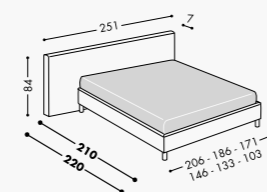

Kelly Tessile

DISPONIBILE ANCHE KELLY TESSILE ROUND H. 25 32
E KELLY TESSILE COMBI

H.12 18 25 32

Letto tessile con testiera a parete realizzabile anche su misura. Disponibile nella versione contenitore o non contenitore. La base e la testiera sono indipendenti tra di loro. Upholstered bed with customizable wall mounted headboard. The headboard is independent from the bed base. Available with or without storage compartment.

SCHEDA TECNICA

Rivestimento Testiera a parete Must 1, base tessile Ireto 13.

Piedi Basamento tubolare.

Biancheria New Spike 8.

Panca Stilo Ral 1001 con due cuscini rivestimento Must 2 e piedi tubolari.

TECHNICAL SHEET

Upholstery cover Must 1 wall mounted headboard, Ireto 13 bed base.

Feet Tubular base.

Bed linen New Spike 8.

Bench Stilo Ral 1001 with two cushions Must 2 upholstery cover and tube feet.