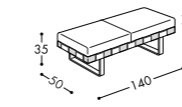

CORNICHE H.19