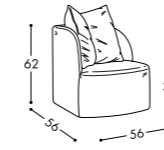

Cake

Poltroncina in tessuto sfoderabile realizzata nei tessuti del campionario Oggioni.

Small upholstered chair with removable cover in all the fabrics of Oggioni collection.