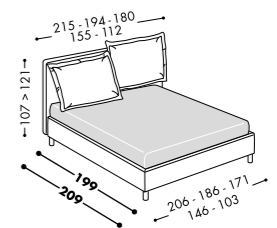

TECHNICAL SHEET

Upholstery cover Must Antimacchia 1/A.
Feet P sand finish.
Bed linen Colors 12 and Ralph 4.
Chair Lady B
Sol 39, Icon 17 upholstery cover.