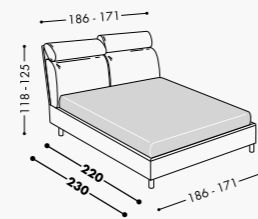

VEGLIO

H.18

CON POGGIATESTA REGOLABILI

Vivian

CON CUSCINI RECLINABILI
DISPONIBILE ANCHE
VIVIAN ROUND H. 25 32

H. 12 18 25 32

Letto tessile con cuscini reclinabili disponibile
nella versione contenitore o non contenitore.
Upholstered bed with reclining cushions available
with or without storage compartment.