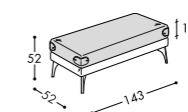

SIT B
con piedi candle

SIT B
con piedi corniche

SIT B
con piedi wood

SIT B
con piedi cross

Sit C

Panca tessile sfoderabile con due cuscini realizzata nei tessuti del campionario Oggioni. Disponibile a scelta con piedi di diversa forma, materiale e altezza per abbinarsi perfettamente al tuo letto Oggioni.