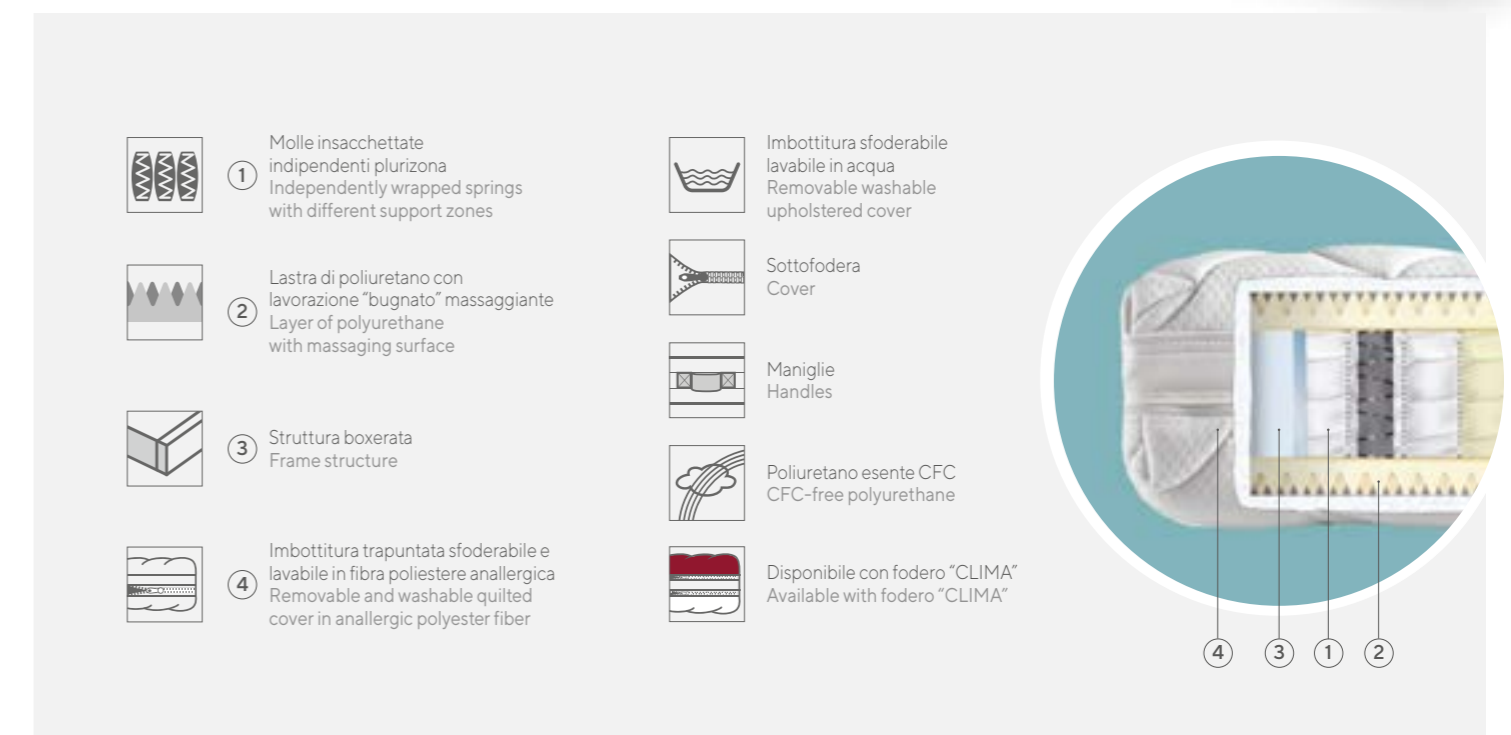

SPECIAL CLUB WELL BODY

MATERASSO SFODERABILE
A MOLLE INSACCHETTATE

GRADO DI RIGIDITÀ
MATTRESS RIGIDITY

Well Body è piacevolezza di un riposo immediato e gratificante. La sofisticata struttura interna a molle insacchettate indipendenti (ben 934 molle nel materasso da 180 x 200) a 3 zone differenziate è contenuta fra 2 strati isolanti con lavorazione "bugnata" massaggiante che assicura una eccellente aerazione interna e una straordinaria morbidezza. Fodera esterna sfoderabile in tessuto stretch marchio Oggi con ricca imbottitura e fascia 3D con maniglie.

MATTRESS WITH INDIVIDUALLY WRAPPED SPRINGS AND REMOVABLE COVER. This mattress is designed to conform to your body's movements thanks to its special inner structure. The individually wrapped springs with 3 different support zones are layered between 2 insulating slabs for perfect inner ventilation and extraordinary softness. External removable cover in a special stretch fabric by Oggi with rich quilted upholstery and 3D band.