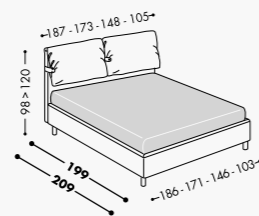

Dama

DISPONIBILE ANCHE
DAMA ROUND H. 25 32
E DAMA COMBI

H. 12 18 25 32

Letto tessile disponibile nella versione contenitore o non contenitore. Upholstered bed available with or without storage compartment.

SCHEDA TECNICA

Rivestimento Ram 617.
Piedi Swed 18,5 gray.
Biancheria Colors 15.
Tavolini Modi
Finitura in bronzo e top in hpl disegno Grafite.
Pouf Pondo Lungo A 60
Rivestimento Peace 09.

TECHNICAL SHEET

Upholstery cover Ram 617.
Feet Swed 18,5 gray finish.
Bed linen Colors 15.
Small tables Modi
Bronze finish and hpl Grafite finish.
Pouffe Pondo Lungo A 60
Peace 09 upholstery cover.