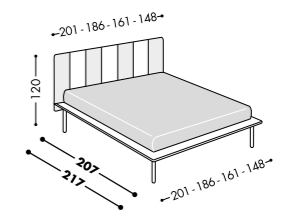

TECHNICAL SHEET

Upholstery cover Icon 205-19.
Feet Swed 29 gray finish.
Bed linen Stropiccio 5 and 6.
Chair Lady B
Sol 39 upholstery cover.
Small table Modi Bronze finish
and hpl top stone finish.