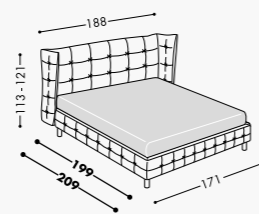

Taste Quilt

H. 25 32

Letto tessile disponibile nella versione contenitore o non contenitore. Upholstered bed available with or without storage compartment.

SCHEDA TECNICA

Rivestimento Doble 46.
Piedi Mini.
Biancheria Ubu 1.

TECHNICAL SHEET

Upholstery cover Doble 46.
Feet Mini.
Bed linen Ubu 1.