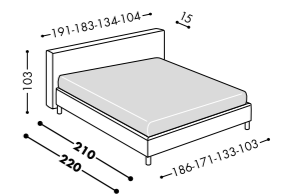

TECHNICAL SHEET

Upholstery cover Must 5 with Soft base.
Feet Mini.
Bed linen Ralph 3, Stropiccio 1.
Container bench Bag Box
With secret compartment.
Sol 29 and Comenabuk 1 upholstery cover.