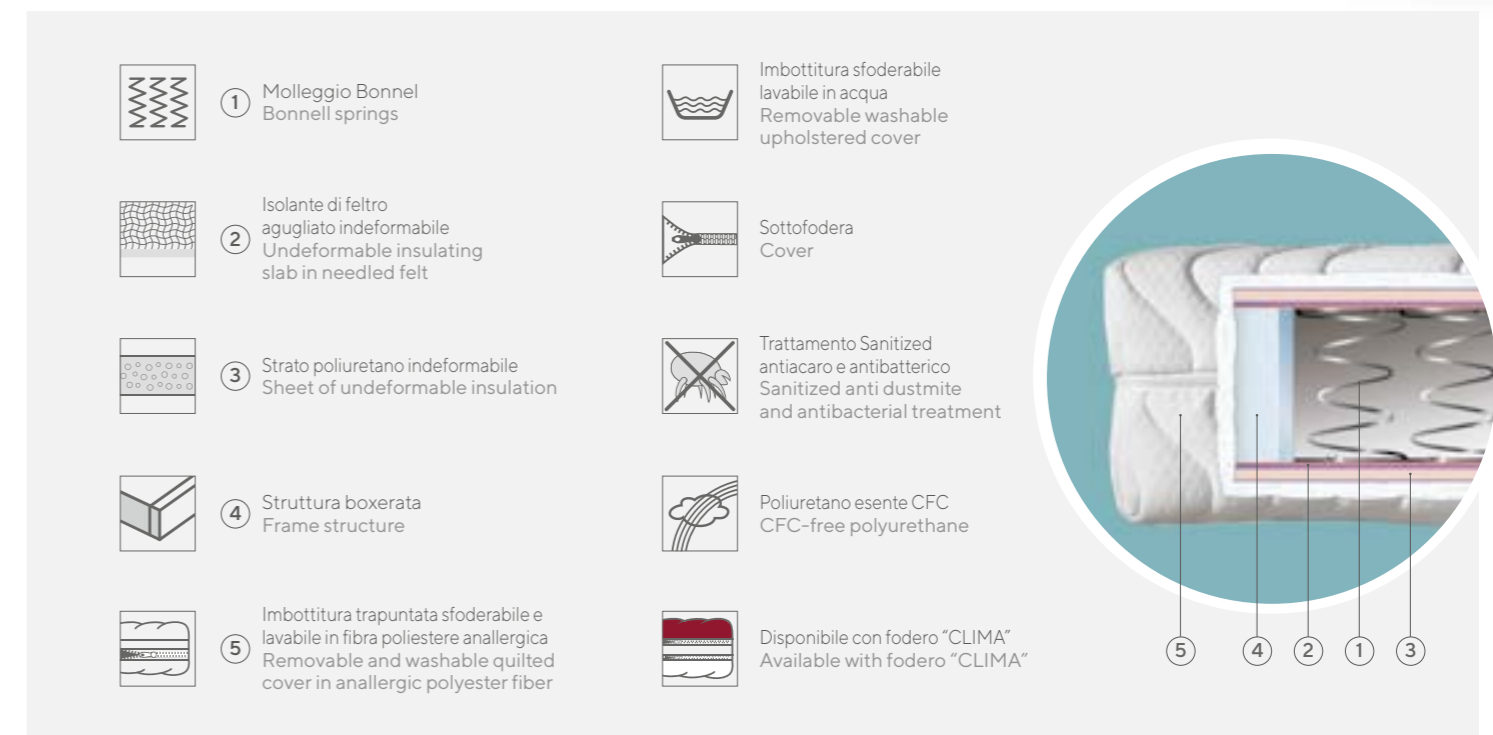

SPRING MATTRESS.
This mattress has a strong spring structure and a thick luxury upholstery for a pleasant sleep experience.

LGS

MATERASSO A MOLLE
SFODERABILE

GRADO DI RIGIDITÀ
MATTRESS RIGIDITY

In versione sfoderabile un materasso pratico e robusto per un comfort puntuale e a tutta prova. Trapuntatura sfoderabile in 2 parti e lavabile in acqua realizzata in tessuto stretch marchio Oggiogi.

SPRING MATTRESS WITH
REMOVABLE COVER. This mattress has a removable and washable quilted cover in a special stretch fabric by Oggiogi. A practical and firm mattress for a pleasant sleep experience.

LA BIANCHERIA OGGIONI originale ed esclusiva