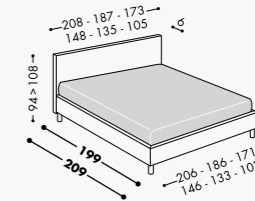

TECHNICAL SHEET

Upholstery cover Must 11 with Soft base.
Feet Cross 23,5 wengè finish.
Bed linen Colors 2.