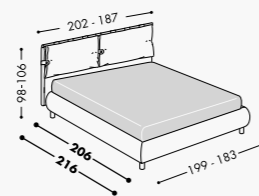

Dual Round

DISPONIBILE ANCHE DUAL H. 18 25 32

H. 25 32

Letto tessile disponibile nella versione contenitore o non contenitore. Upholstered bed available with or without storage compartment.

SCHEDA TECNICA

Rivestimento Pelle Glade 821 con bastone in legno moko.

Piedi TC 2 nero lucido.

Biancheria Colors 3.

Pouf Pondo Quadro A 40

Pelle Glade 824.

Pouffe Pondo Lungo B 90

Pelle Glade 821.

TECHNICAL SHEET

Upholstery cover Glade 821 leather, moko stained ash headboard stick.

Feet TC 2 legs bright black finish.

Bed linen Colors 3.

Pouffe Pondo Quadro A 40

Glade 824 leather.

Pouffe Pondo Lungo B 90

Glade 821 leather upholstery cover.