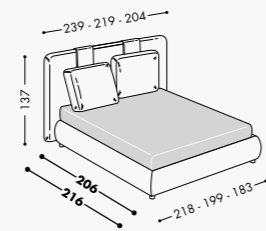

DURBAR ROUND H. 32

CON CUSCINI RECLINABILI

Panca Pigra Basket

ECLIPSE
H. 25

Eclipse

DISPONIBILE ANCHE
ECLIPSE ROUND H. 25

H. 18 25

Letto tessile disponibile
nella versione contenitore
o non contenitore. Upholstered
bed available with or without
storage compartment.