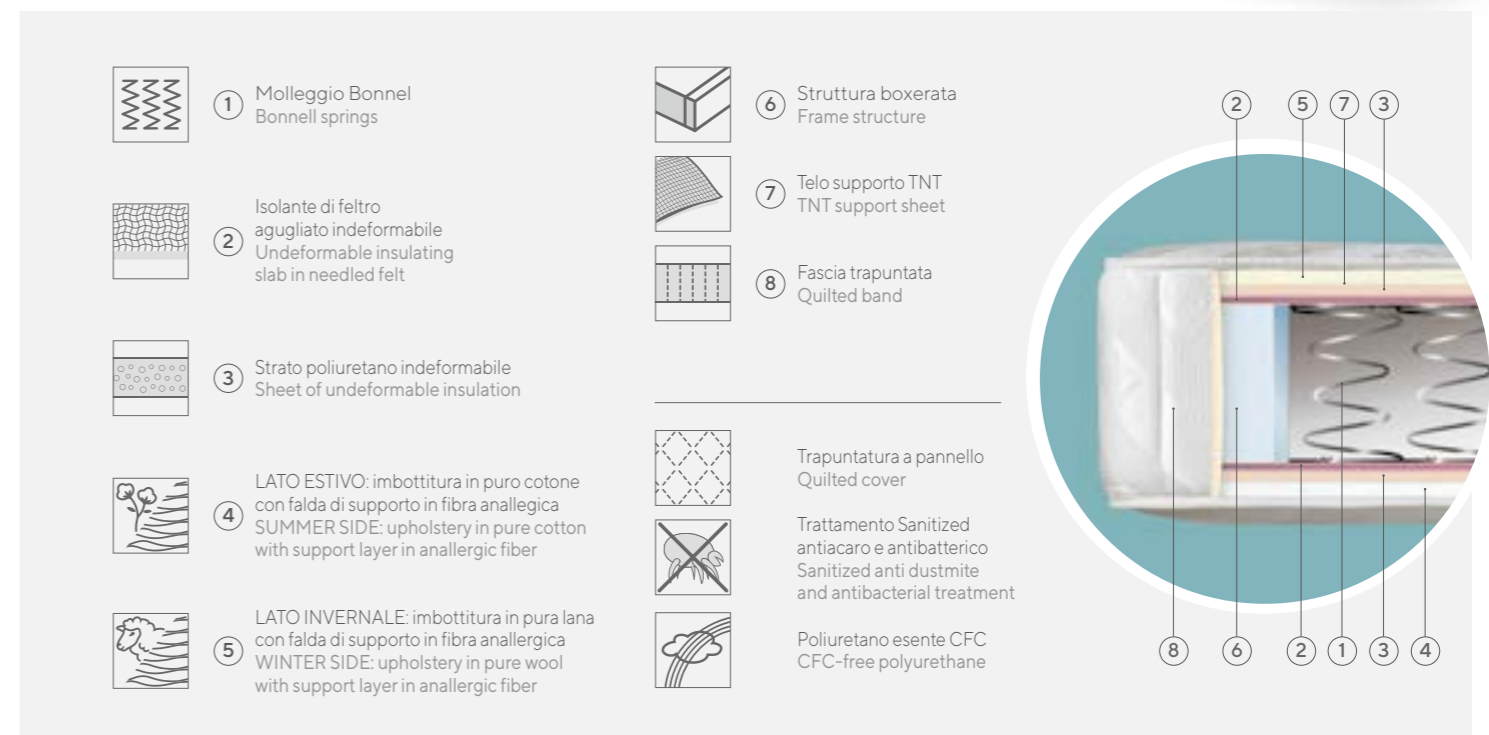

CLIMATIZZATO

MATERASSO A MOLLE
TRAPUNTATO

GRADO DI RIGIDITÀ
MATTRESS RIGIDITY

Le sue caratteristiche ergonomiche lo rendono adatto a chi desidera un materasso di buona rigidità. Riccamente trapuntato a pannello con lati estivo e invernale assicura un comfort equilibrato.

SPECIAL ORTHOPEDIC SPRING MATTRESS WITH SUMMER AND WINTER SIDE AND QUILTED COVER. This orthopedic mattress thanks to its ergonomic features ensures a firm support to your body. The luxury quilted upholstery cover provides wool and cotton side.