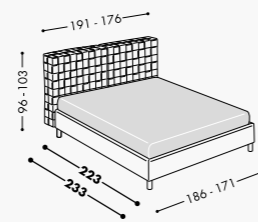

Urbano Basket

H. 18 25

Letto tessile disponibile nella versione contenitore o non contenitore. Testiera realizzata con l'esclusiva lavorazione Basket. Upholstery cover with the exclusive handmade Basket manufacturing headboard.

SCHEDA TECNICA

Rivestimento Comenabuk 4.
Piedi Basamento tubolare.
Biancheria Koi 3, Colors 7/9.
Pouf Pondo Quadro A 40
Rivestimento Must 7 e Peace 2.

TECHNICAL SHEET

Upholstery cover Comenabuk 4.
Feet Tubular base.
Bed linen Koi 3, Colors 7/9.
Pouffe Pondo Quadro A 40
Must 7 and Peace 2 upholstery.