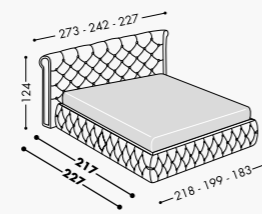

Opera Lirico Round Capitoné

DISPONIBILE ANCHE OPERA LIRICO H. 32
OPERA LIRICO ROUND H. 32

H.32

Letto tessile disponibile nella versione contenitore o non contenitore. Upholstered bed available with or without storage compartment.

SCHEDA TECNICA

Rivestimento Pelle Florence 18.
Piedi Mini.
Biancheria Colors 2.
Pouf Pondo Tondo B Candle 80
Rivestimento Peace 5,
con piedi Candle canna di fucile.

TECHNICAL SHEET

Upholstery cover Florence 18 leather.
Feet Mini.
Bed linen Colors 2.
Pouffe Pondo Tondo B Candle 80
Peace 5 upholstery cover
with Candle feet gun metal finish.