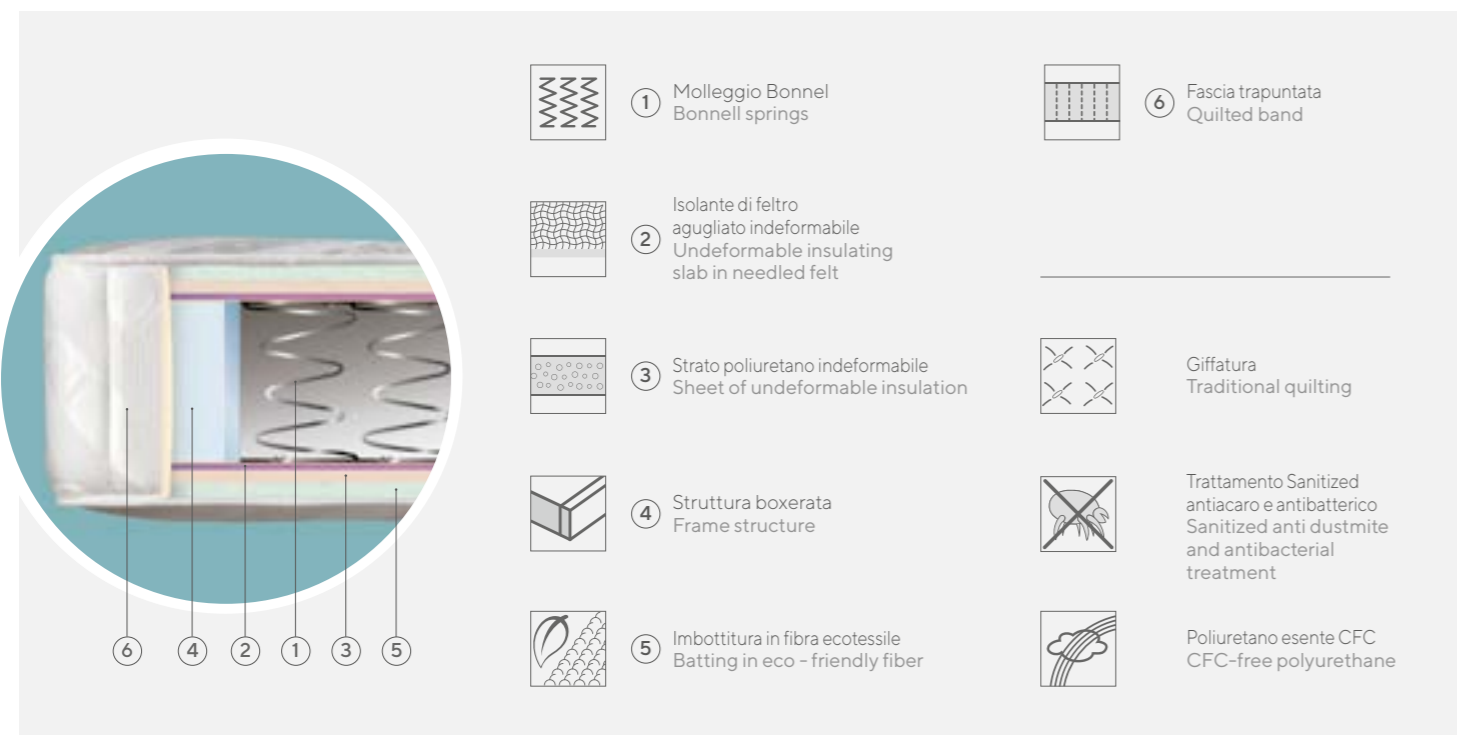

LGT

MATERASSO
GIFFATO A MOLLE

GRADO DI RIGIDITÀ
MATTRESS RIGIDITY

Un robusto molleggio racchiuso da una solida struttura boxerata. Ricca imbottitura di grande spessore, tradizionale e affidabile finitura "giffata" per un riposo gradevole.

SPRING MATTRESS.
This mattress has a strong spring structure and a thick luxury upholstery for a pleasant sleep experience.

LGS

MATERASSO A MOLLE
SFODERABILE

GRADO DI RIGIDITÀ
MATTRESS RIGIDITY

In versione sfoderabile un materasso pratico e robusto per un comfort puntuale e a tutta prova. Trapuntatura sfoderabile in 2 parti e lavabile in acqua realizzata in tessuto stretch marchio Oggiogi.

SPRING MATTRESS WITH
REMOVABLE COVER. This mattress has a removable and washable quilted cover in a special stretch fabric by Oggiogi. A practical and firm mattress for a pleasant sleep experience.