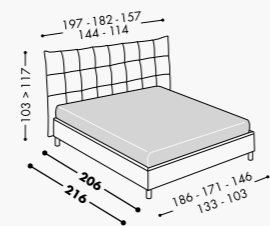

Panf

H. 12 18 25 32

Letto tessile disponibile nella versione contenitore o non contenitore. Upholstered bed available with or without storage compartment.

SCHEMA TECNICO

Rivestimento Karma 12.
Piedi Pag. 213, 216 Swed 18,5 gray,
Pag. 214, 215, 219 basamento tubolare.
Biancheria Pag. 213, 216, 211 Pimlico 3,
Pag. 214, 215, 219 Provenza 1.
Panca Sit B
Tessuto Must Antimacchia 14/A
con piede Candle canna di fucile.
Poltroncina Lady B Tessuto Sol 39.

TECHNICAL SHEET

Upholstery cover Karma 12.
Feet Pag. 213, 216 Swed 18,5 gray finish,
Pag. 214, 215, 219 tubular base.
Bed linen Pag. 213, 216, 211 Pimlico 3,
Pag. 214, 215, 219 Provenza 1.
Bench Sit B
Must Antimacchia 14/A upholstery cover
with Candle legs gun metal finish.
Chair Lady B Sol 39 upholstery cover.