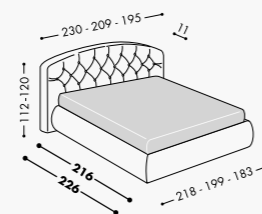

Corum Round

DISPONIBILE ANCHE CORUM H. 25 32

H. 25 32

Letto tessile disponibile nella versione contenitore o non contenitore. Upholstered bed available with or without storage compartment.

SCHEDA TECNICA

Rivestimento Pelle Florence 79.
Piedi Mini.
Biancheria Florian 5.
Pouf Pondo Tondo B 80
Rivestimento Peace 5.

TECHNICAL SHEET

Upholstery cover Florence 79 leather.
Feet Mini.
Bed linen Florian 5.
Pouffe Pondo Tondo B 80
Peace 5 upholstery cover.