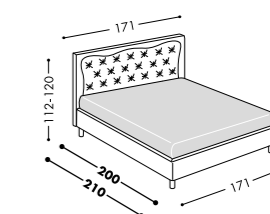

TECHNICAL SHEET

Upholstery cover Ireto 70 with soft base.
Feet Cross 18,5 gray finish.
Bed linen Pills 4.
Bench Stilo Ral 6034 lacquered
with Icon 17 upholstered cushion
and Corniche H 19 feet bronze finish.