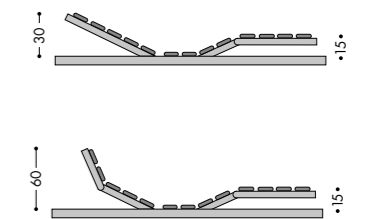

Motorised adjustment is enabled by electric motors activated by wireless controllers to raise back, legs or both. Upright position can be reached when raising the upper body area, while when raising the lower body area is reached a chaise-long position. An emergency battery allows to bring the bed base back to the horizontal position in case of electric blackout. Wooden bed frame in beech wood mm. 70x25. The slats in beech wood are fastened to the bed frame with flexible supports to ensure greater elasticity and comfort when moving while sleeping. In the central part of the bed base there are sliders which enable stiffness regulation. The switch, located at the center of every slider, provides further adjustment of the lower back support. The slats in the shoulder area are contoured in order to ensure greater elasticity when sleeping on one's side.