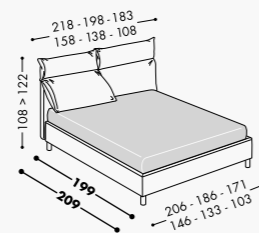

Plio

CON CUSCINI RECLINABILI
DISPONIBILE ANCHE
PLIO ROUND H. 25 32

H.12 18 25 32

Letto tessile con cuscini reclinabili disponibile
nella versione contenitore o non contenitore.
Upholstered bed with reclining cushions available
with or without storage compartment.

SCHEDA TECNICA

Rivestimento Icon 17 con base Soft
e accessorio copritestiere.
Piedi Mel avorio.
Biancheria Florian 4.

TECHNICAL SHEET

Upholstery cover Icon 17 with Soft base
and additional headboard covers.
Feet Mel ivory finish.
Bed linen Florian 4.