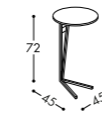

Marmo nero Marquinia

Marmo Carrara bianco

Modì

Tavolino realizzato in metallo verniciato bronzo e piano in hpl disponibile in più varianti.

Small table in bronze painted metal and top in hpl available in different finishes.