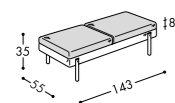

Sit C

Panca tessile sfoderabile con due cuscini realizzata nei tessuti del campionario Oggioni. Disponibile a scelta con piedi di diversa forma, materiale e altezza per abbinarsi perfettamente al tuo letto Oggioni.

Upholstered bench with two cushions with removable cover in all fabrics of Oggioni collection. It is available with different types of legs to perfectly match your Oggioni bed.

Sit B

Panca tessile sfoderabile con un cuscino realizzata nei tessuti del campionario Oggioni. Disponibile a scelta con piedi di diversa forma, materiale e altezza per abbinarsi perfettamente al tuo letto Oggioni.

Upholstered bench with removable cushion cover in all fabrics of Oggioni collection. It is available with different types of legs to perfectly match your Oggioni bed.

PIEDI LEGS

Realizzati in frassino, metallo e legno laccato nelle finiture del campionario Oggioni, per abbinarsi perfettamente ad ogni letto.

Legs in ash wood, metal and painted wood available in all finishes of the Oggioni collection to perfectly match each bed.