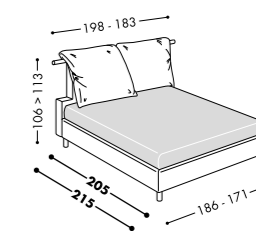

TECHNICAL SHEET

Upholstery cover Must 15 with Soft base.
Feet Swed 15 gray.
Bed linen Stropiccio 2/6.
Bench Sit B Urban 11 upholstery cover, Candle legs gun metal finish.