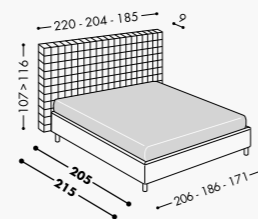

Basket

H. 25 32

Letto tessile disponibile nella versione contenitore o non contenitore. Testiera realizzata con l'esclusiva lavorazione Basket. Upholstered bed available with or without storage compartment. Upholstery cover with the exclusive handmade Basket manufacturing headboard.

SCHEDA TECNICA

Rivestimento Comenabuk 3.

Piedi Lx wengè.

Biancheria Ralph 2.

Panca Pigra Basket Frassino tinto Moke in tessuto Comenabuk 1.

Tavolino Modi Finitura bronzo e top in hpl colore cemento.

TECHNICAL SHEET

Upholstery cover Comenabuk 3.

Feet Lx wengè finish.

Bed linen Ralph 2.

Bench Pigra Basket Moke stained ash and Comenabuk 1 fabric.

Small table Modi bronze finish and hpl concrete finish.