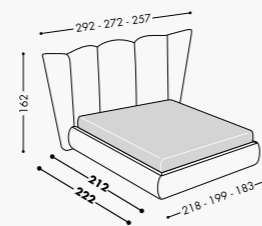

Opera Sipario Round

DISPONIBILE ANCHE SIPARIO H. 32

H. 32

Letto tessile disponibile nella versione contenitore o non contenitore. Upholstered bed available with or without storage compartment.

SCHEDA TECNICA

Rivestimento Peace 4
Piedi TC 2 nero lucido.
Biancheria Ghost 1.
Panca Piggy Rivestimento Urban 4

TECHNICAL SHEET

Upholstery cover Peace 4.
Feet TC 2 shiny black.
Bed linen Ghost 1.
Bench Piggy Urban 4 upholstery cover.