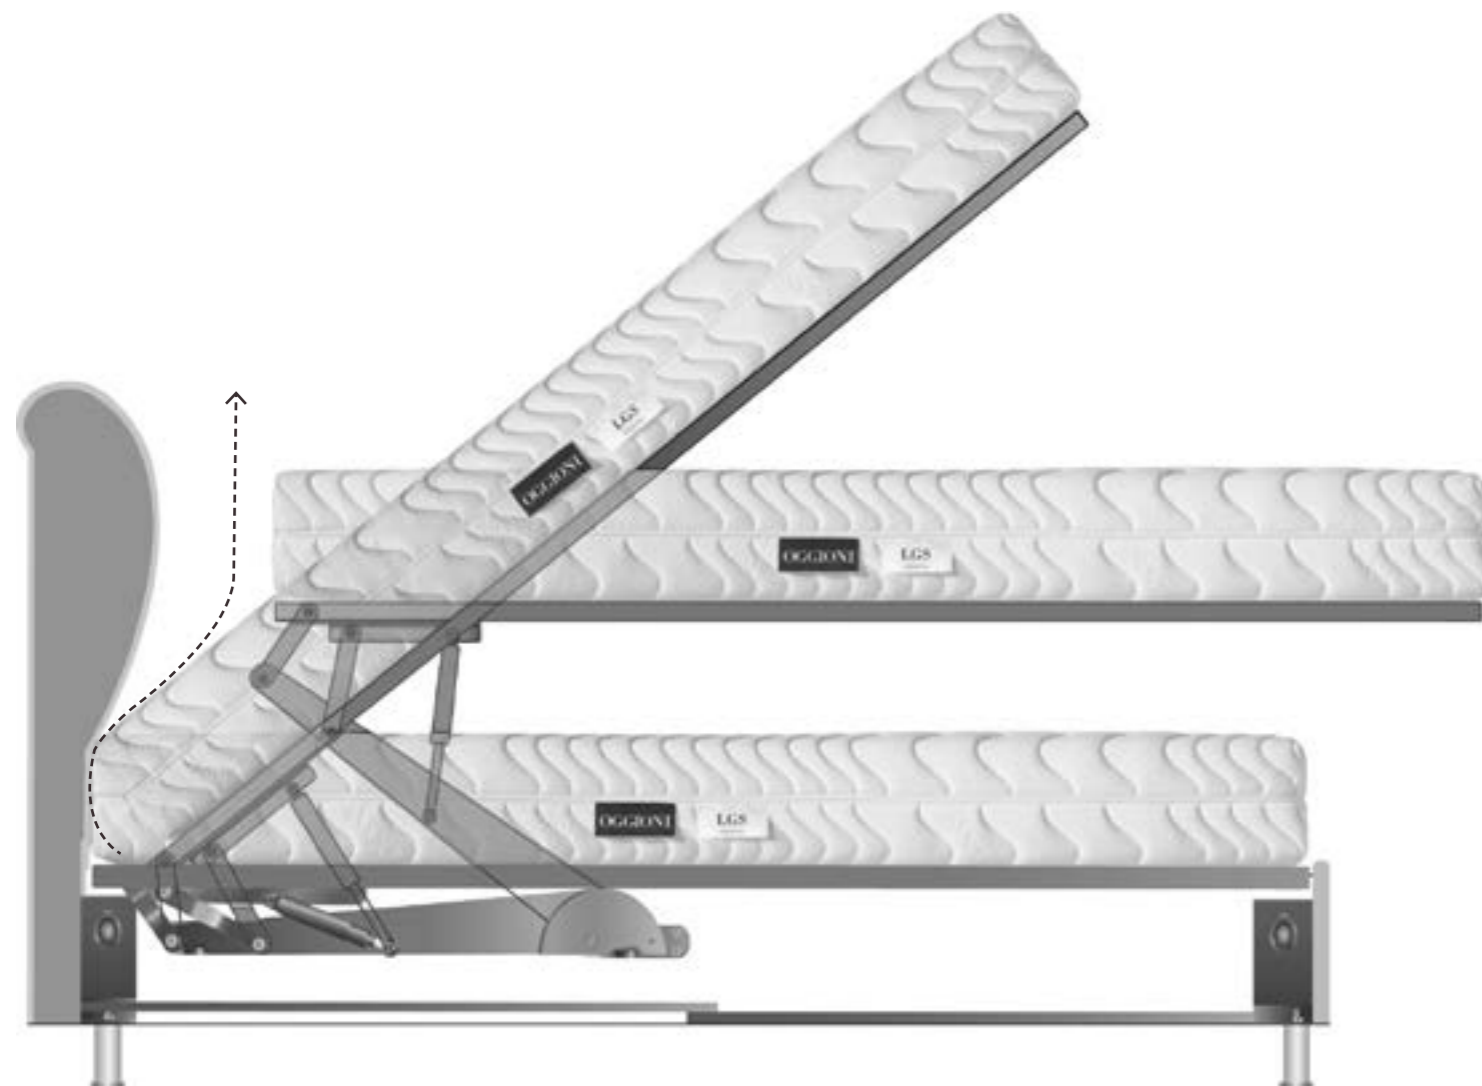

ANTIDUST SLATTED COVER

Per separare il materasso dal vano- contenitore e impedire il passaggio della polvere. It separates the mattress from the storage compartment creating a dust barrier.

Garantisce una perfetta aderenza del materasso e rende ancora più ermetico il vano contenitore.

It guarantees perfect adherence of the mattress and makes the storage compartment airtight.

CROCIERA DI RINFORZO STRUTTURALE

STORAGE SLABS SUPPORT

L'appoggio ideale per i pesi stivati nel letto - contenitore. The ideal support for weights inside the storage compartment.

Dotata di bracci trasversali e longitudinali, la crociera è un importante rinforzo del letto - contenitore e un appoggio ideale per i piani del fondo.

The storage slabs support is made of longitudinal and transversal arms. It is an essential structural element which strengthens the storage bed structure.

IL DISPOSITIVO LEVITEC®

LEVITEC®
LIFTING DEVICE

Levitec® rappresenta una tappa fondamentale nell'evoluzione dei LETTI-CONTENITORE coniugando per la prima volta la funzione di apertura a quella di sollevamento. Da anni Levitec® è utilizzato quotidianamente e rappresenta quanto di più affidabile e sicuro possa offrire un meccanismo di apertura e sollevamento destinato ad un uso continuo.