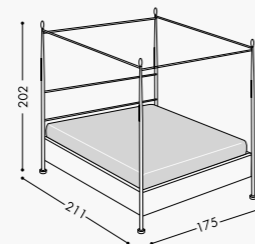

Beverly

H. 18 25

Letto in metallo con base tessile contenitore.
Struttura finitura bianco lucido.
Metal bed with upholstery storage base.
Frame in white glossy finishing.

SCHEDA TECNICA

Rivestimento Rivestimento base e pannelli regolabili Sol 39.
Biancheria Koi 1.
Panca Sit C Rivestimento Velvet 7, con piedi Cross H 23,5 sabbia.

TECHNICAL SHEET

Upholstery cover Sol 39 upholstery cover and adjustable headboard panels.
Bed linen Koi 1.
Bench Sit C Velvet 7 upholstery cover with Cross H 23,5 feet sand finish.