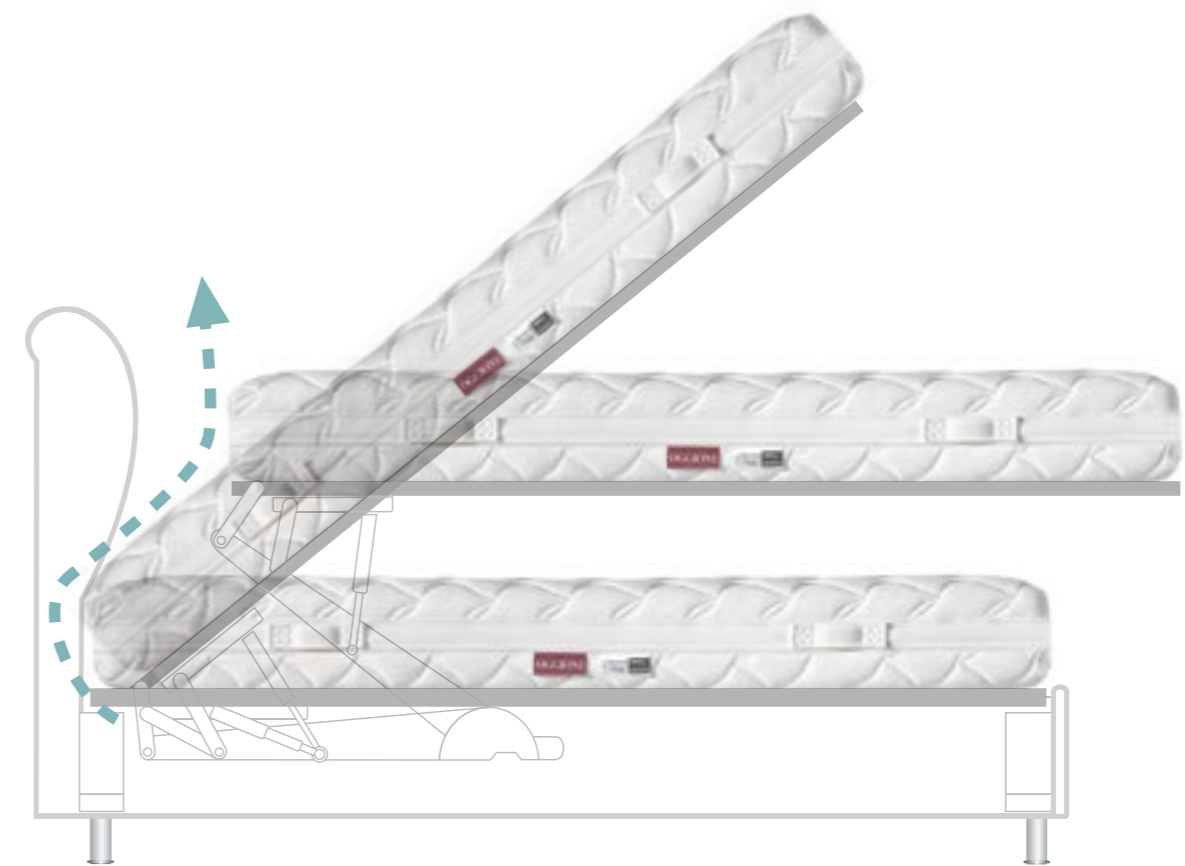

Accessorio vano segreto

Panca-contenitore Bag Box

L'ASPETTO PIÙ IMPORTANTE: I NOSTRI MATERASSI ORIGINALI

A KEY FEATURE: ORIGINAL
MATTRESSES BY OGGIONI

FATTI L'UNO PER L'ALTRO

MADE FOR EACH OTHER

Un materasso originale Oggioni è parte integrante di un letto-contenitore Oggioni perché prodotto con pesi, dimensioni, caratteristiche specifiche che esaltano il funzionamento dei diversi dispositivi di apertura, a loro volta progettati per i vari tipi di apertura e sollevamento.

Materassi in viscoelastico, a molle insacchettate e viscoelastico, a molle insacchettate, a molle, dalle differenti caratteristiche ergonomiche, prodotti col meglio dei materiali e delle tecniche di produzione più aggiornate. Realizzati uno per uno, per quello specifico letto, con quel dispositivo di apertura o sollevamento, in quella misura in una delle tante combinazioni disponibili.