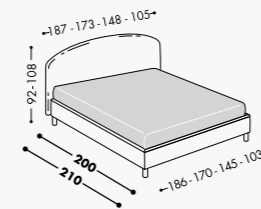

Castle

DISPONIBILE ANCHE
CASTLE ROUND H. 25
CASTLE COMBI

H. 18 25

Letto tessile disponibile nella versione contenitore o non contenitore. Upholstered bed available with or without storage compartment.

SCHEDA TECNICA

Rivestimento Maker 2 con base Soft.
Piedi Swed 15 sabbia.
Biancheria Colors 6 e Message 1.

TECHNICAL SHEET

Upholstery cover Maker 2 with Soft base.
Feet Swed 15 sand finish.
Bed linen Colors 6 and Message 1.