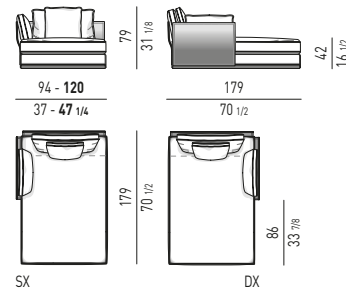

CHAISE-LONGUES

CHAISE-LONGUE CM 94X179 - 120X179
CHAISE-LONGUE CM 94X179 - 120X179