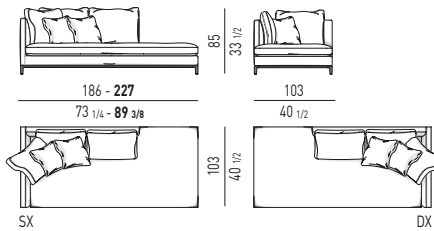

CHAISE-LONGUES