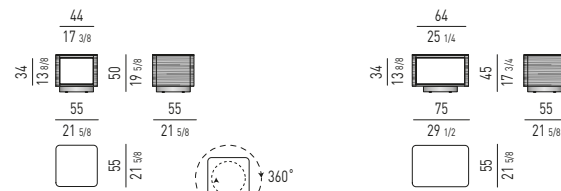

MILTON Rodolfo Dordoni design

TAVOLINI COFFEE TABLES

DISPONIBILE UNICAMENTE CON PIANO IN MARMO ZEBRINO
ONLY AVAILABLE WITH ZEBRINO MARBLE TOP

COMODINI NIGHTSTANDS

VERSIONE CON CASSETTI | DRAWERS VERSION

VERSIONE CON VANO PASSANTE | OPEN ON BOTH SIDES VERSION