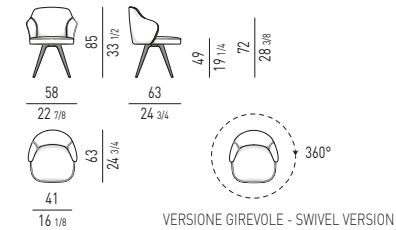

VERSIONE GIREVOLE - SWIVEL VERSION

STEEL BASE
BASE FISSA
FIXED BASE

MATTIA Rodolfo Dordoni design

DIVANO LOUNGE | LOUNGE SOFA

SET CUSCINI CONSIGLIATI:
SUGGESTED SET OF CUSHIONS:
nr. 1 cm 65x65
nr. 1 Ø cm 42