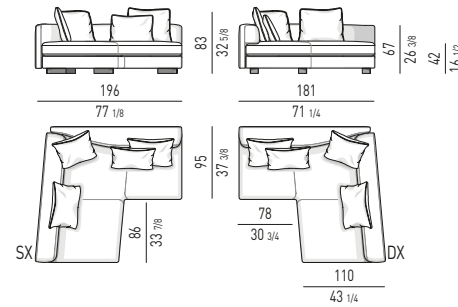

DIVANO CHAISE-LONGUE ANGOLARE CM 196
CORNER SOFA CHAISE-LONGUE 196

COD. **G77** 196x181L_E   COD. **G78** 196x181L_F