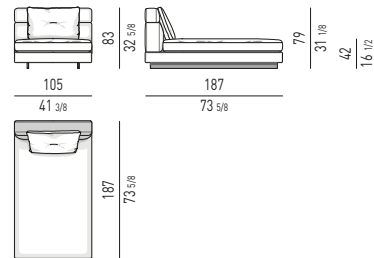

COUCH **HIGH** CM 105X187
COUCH **HIGH** CM 105X187