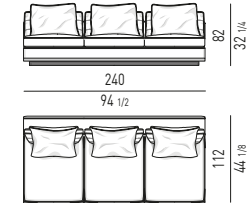

ELEMENTO CENTRALE CM 240
CENTRAL ELEMENT CM 240