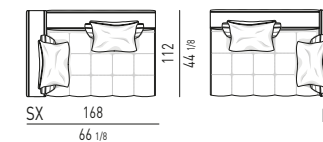

SOFÀ CM 168x112 - 1 SCHIENALE CM 144,5 E 1 SCHIENALE CM 112
SOFÀ CM 168x112 - 1 BACKREST CM 144,5 AND 1 BACKREST CM 112