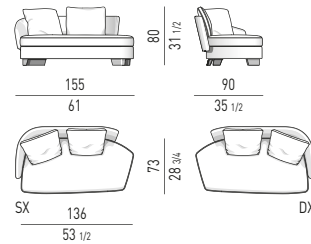

**ELEMENTO OPEN CM 155
OPEN ELEMENT CM 155**