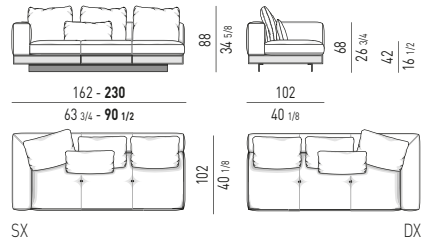

ELEMENTI TERMINALI | ELEMENTS WITH 1 ARMREST

ELEMENTI TERMINALI CM 162 - 230
ELEMENTS WITH 1 ARMREST CM 162 - 230