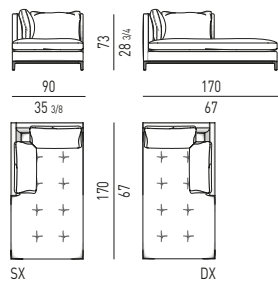

**POGGIATESTA OPTIONAL
OPTIONAL HEADREST**

POSIZIONE POGGIATESTA | HEADREST POSITION

**ELEMENTI TERMINALI
ELEMENTS WITH 1 ARMREST**

ANDERSEN SLIM 90 "QUILT" Rodolfo Dordoni design

DIVANI SOFAS

CHAISE-LONGUE