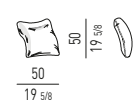

**CUSCINO OPTIONAL
OPTIONAL CUSHION**

**ELEMENTI TERMINALI
ELEMENTS WITH 1 ARMREST**

COMPOSITION A

- 01 **ANDERSEN** ELEMENT WITH 1 ARMREST SX CM 268X103 H82
- 02 **ANDERSEN** OPEN-END CORNER SOFA DX CM 267X103 H82
- 03 **LESLIE** ARMCHAIRS CM 78X87 H75
- 04 **NOOR** SIDE TABLE CM 40,5X36 H45
- 05 **DARREN** LIVING HORIZONTAL SIDEBOARD CM 277X56 H50
- 06 **BENSON** COFFEE TABLE CM 139X95 H32
- 07 **JACQUES** OTTOMAN Ø CM 60 H38
- 08 **HARING** SIDE TABLE Ø CM 40 H49
- 09 **CALDER "BRONZE"** COFFEE TABLE CM 160X60 H38
- 10 **CESAR** COFFEE TABLE/STOOL VERSION B Ø CM 36 H45
- 11 **DIBBETS "IPANEMA"** RUG CM 500X400