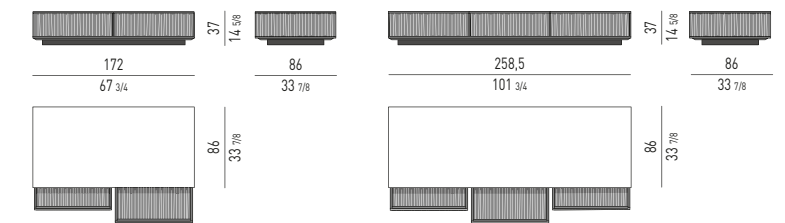

**CONTENITORE SEMICURVO OPEN
SEMI-ROUND OPEN SIDEBOARD**

AMBER WOOD

**CONTENITORE CURVO OPEN
ROUND OPEN SIDEBOARD**

**CONTENITORI ORIZZONTALI
SIDEBOARDS**

BAILLY Rodolfo Dordoni design

BANGLE Rodolfo Dordoni design