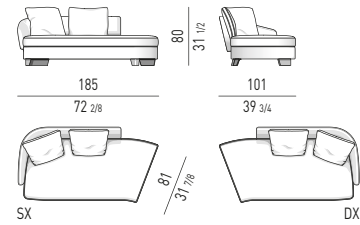

ELEMENTO SEMICURVO OPEN CM 185
OPEN SEMI-ROUND ELEMENT CM 185