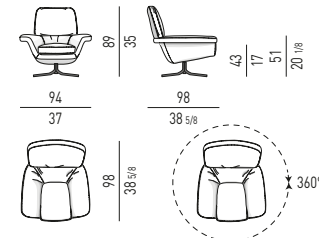

BLAKE-SOFT Rodolfo Dordoni design

POLTRONA | ARMCHAIR

POGGIAPIEDI | FOOTSTOOL

MOVIMENTO GIREVOLE 360° CON RITORNO
360° SWIVEL MOVEMENT WITH RETURN