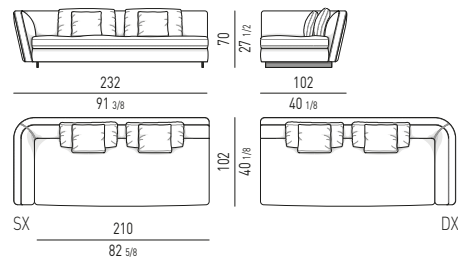

ELEMENTO TERMINALE **LOW** CM 232
ELEMENT WITH 1 ARMREST **LOW** CM 232