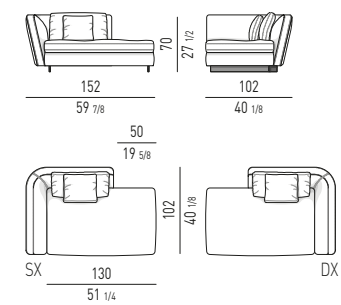

ELEMENTO TERMINALE PENISOLA **LOW** CM 152 - SCHIENALE CM 102
OPEN-END ELEMENT WITH ARMREST **LOW** CM 152 - BACKREST CM 102