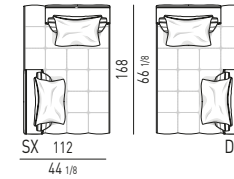

CHAISE-LONGUE CM 112x168 - 2 SCHIENALI CM 84
CHAISE-LONGUE CM 112x168 - 2 BACKRESTS CM 84