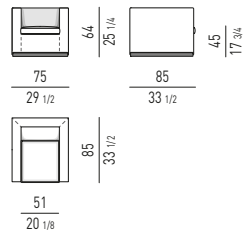

SUITCASE LINE Rodolfo Dordoni design