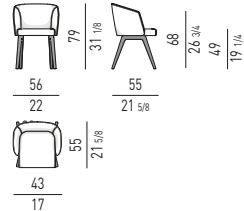

POLTRONCINA "DINING"
"DINING" LITTLE ARMCHAIR