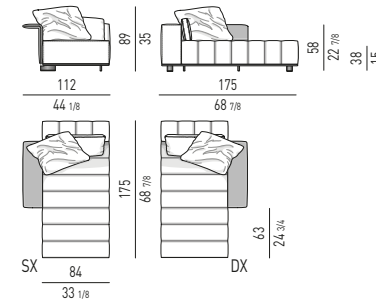

CHAISE-LONGUES

CHAISE-LONGUE CM 112X175

CHAISE-LONGUE CM 112X196

CHAISE-LONGUE CM 175X196

POUF | OTTOMANS

PANCHE | BENCHES

**BRACCIOLI-POUF
ARMRESTS-OTTOMAN**

**PANCHE "STAND-ALONE"
"STAND-ALONE" BENCHES**