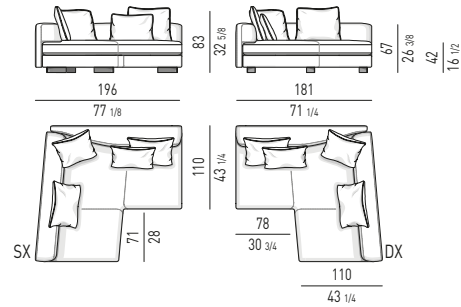

DIVANO CHAISE-LONGUE ANGOLARE CM 196
CORNER SOFA CHAISE-LONGUE CM 196

COD. **G75** 196x181L_C   COD. **G76** 196x181L_D