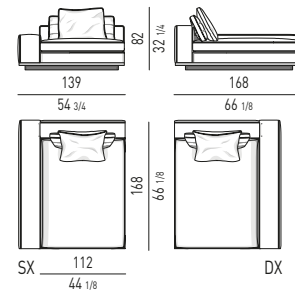

POUF | OTTOMAN

COUCHES

CHAISE-LONGUE

CHAISE-LONGUE CM 117X168 - BRACCIOLO BASSO
CHAISE-LONGUE CM 117X168 - LOW ARMREST

CHAISE-LONGUE 134X168 - BRACCIOLO ALTO
CHAISE-LONGUE 134X168 - HIGH ARMREST

CHAISE-LONGUE 139X168 - BRACCIOLO BASSO
CHAISE-LONGUE 139X168 - LOW ARMREST