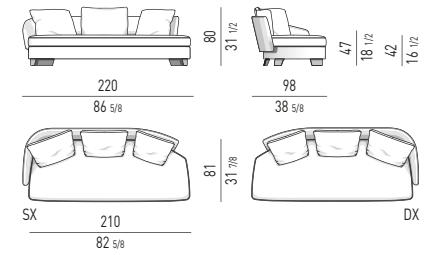

**DIVANO OPEN CM 220
OPEN SOFA CM 220**