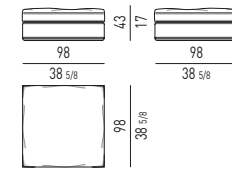

POUF OTTOMAN