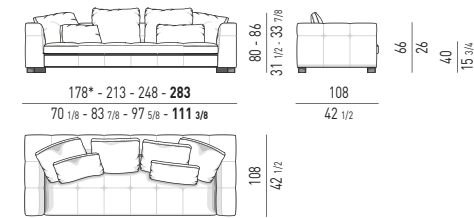

BLAZER Rodolfo Dordoni design

DIVANI | SOFAS