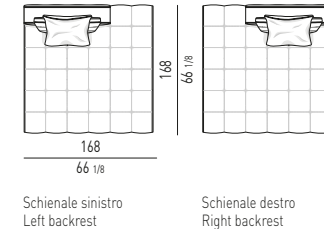

POUF CM 168x168
OTTOMAN CM 168x168

CHAISE-LONGUE CM 168x168 - SCHIENALE CM 112
CHAISE-LONGUE CM 168x168 - BACKREST CM 112

DOPPIA CHAISE-LONGUE CM 168x168 - SCHIENALE CM 168
DOUBLE CHAISE-LONGUE CM 168x168 - BACKREST CM 168