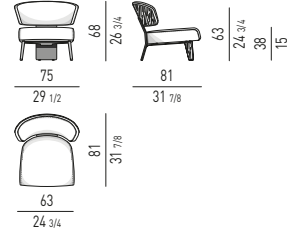

DIVANO LOUNGE SEMICURVO
SEMI-ROUND LOUNGE SOFA

SET CUSCINI CONSIGLIATI:
SUGGESTED SET OF CUSHIONS:
nr. 2 cm 45x45

POLTRONA "LARGE"
"LARGE" ARMCHAIR

POLTRONA "WOOD"
"WOOD" ARMCHAIR

POLTRONA "SMALL" - GIREVOLE
"SMALL" ARMCHAIR - SWIVEL