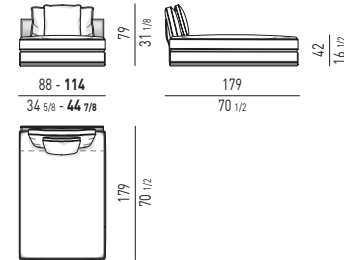

COUCH CM 88X179 - 114X179
COUCH CM 88X179 - 114X179