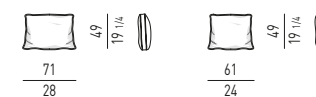

POUF CM 48X48
OTTOMAN CM 48X48

POUF CM 48X88
OTTOMAN CM 48X88

POUF CM 88X88
OTTOMAN CM 88X88

POUF CM 133X133
OTTOMAN CM 133X133

* VERSIONE RIVESTIMENTO IN PELLE PONY LOOK
PONY LOOK LEATHER COVER VERSION

CUSCINI SCHIENALE OPTIONAL
OPTIONAL BACKREST CUSHIONS