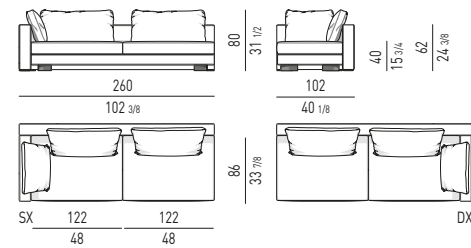

DIVANO ANGOLARE CM **260**
CORNER SOFA CM **260**