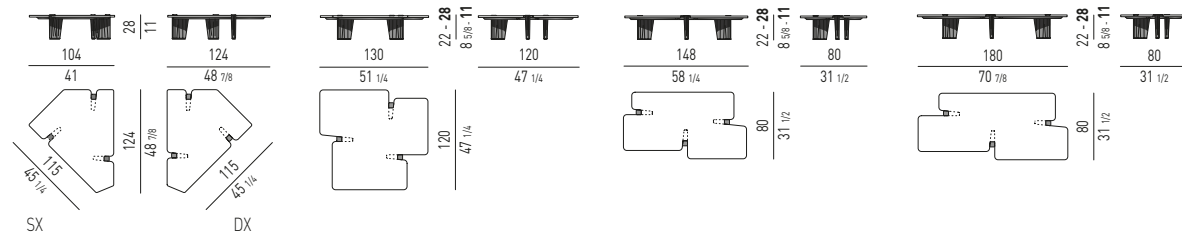

VANO PASSANTE
OPEN ON BOTH SIDES

1 VANO A GIORNO
1 OPEN CONTAINER

1 VANO A GIORNO
1 OPEN CONTAINER

1 VANO A GIORNO
1 OPEN CONTAINER

2 VANI A GIORNO
2 OPEN CONTAINERS

HUBER Rodolfo Dordoni design

JACOB Rodolfo Dordoni design