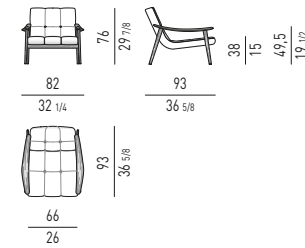

FYNN GamFratesi design

POLTRONA | ARMCHAIR