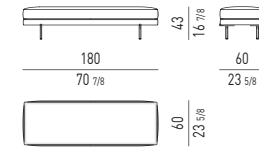

PANCA | BENCH