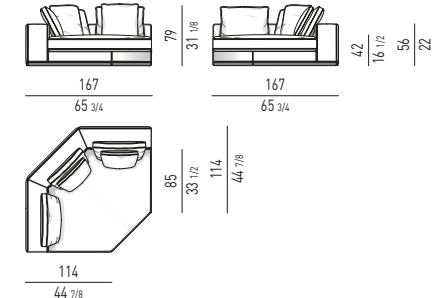

SX DX

CHAISE-LONGUE ESAGONO CM 167X167
CHAISE-LONGUE HEXAGON CM 167X167