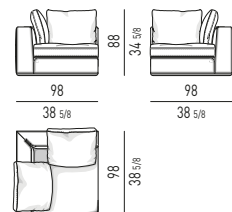

ELEMENTO ANGOLARE CORNER ELEMENT