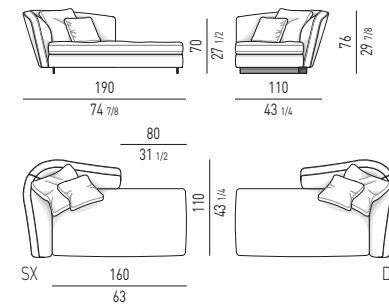

ELEMENTO TERMINALE PENISOLA **HIGH** CM 190 - SCHIENALE CM 110
OPEN-END ELEMENT WITH ARMREST **HIGH** CM 190 - BACKREST CM 110