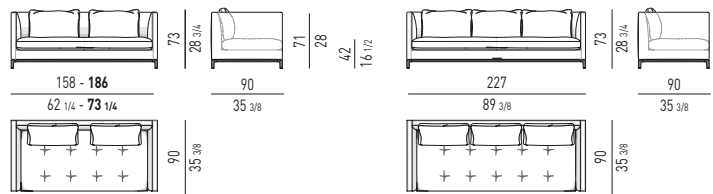

**POGGIATESTA OPTIONAL
OPTIONAL HEADREST**

POSIZIONE POGGIATESTA | HEADREST POSITION

**ELEMENTI TERMINALI
ELEMENTS WITH 1 ARMREST**

ANDERSEN SLIM 90 "QUILT" Rodolfo Dordoni design

DIVANI SOFAS

CHAISE-LONGUE