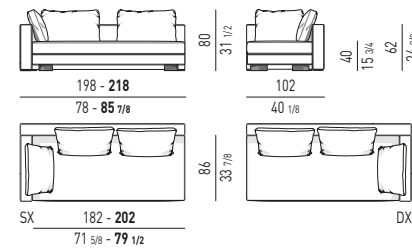

DIVANI ANGOLARI | CORNER SOFAS

DIVANI ANGOLARI CM 198 - **218**
CORNER SOFAS CM 198 - **218**