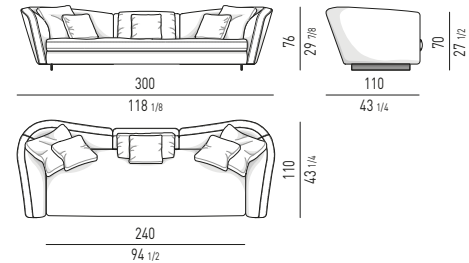

DIVANO MIX CM 300 | SOFA MIX CM 300