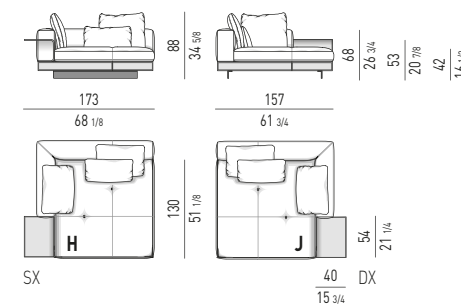

PANCA
BENCH

POUF
OTTOMAN

CHAISE-LONGUES

CHAISE-LONGUES SQUARE SMALL

CHAISE-LONGUE SQUARE **SMALL CM 157X157**
 CHAISE-LONGUE SQUARE **SMALL CM 157X157**

CHAISE-LONGUE SQUARE **SMALL CON FLAP CM 173X157**
 CHAISE-LONGUE SQUARE **SMALL WITH FLAP CM 173X157**