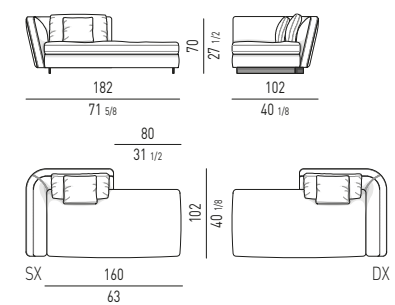

ELEMENTO TERMINALE PENISOLA **LOW** CM 182 - SCHIENALE CM 102
OPEN-END ELEMENT WITH ARMREST **LOW** CM 182 - BACKREST CM 102