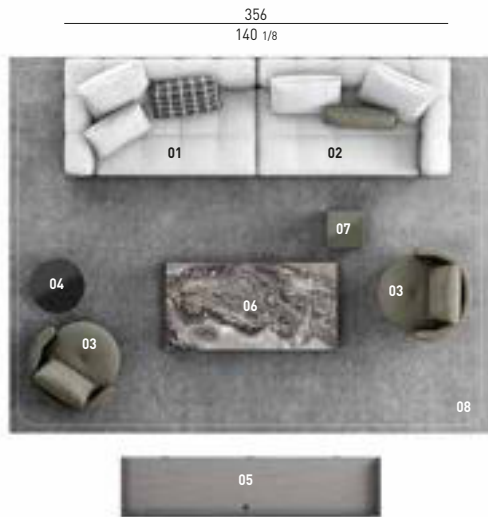

COMPOSITION B

- 01 **BLAZER** ELEMENT WITH 1 ARMREST SX CM 178X108 H86
- 02 **BLAZER** ELEMENT WITH 1 ARMREST DX CM 178X108 H86
- 03 **TORII "MEDIUM"** SWIVEL AMRCHAIRS CM 88X88 H72
- 04 **TORII** SIDE TABLE Ø CM 50 H30
- 05 **DARREN** LIVING/TV HORIZONTAL SIDEBOARD WITH 3 DRAWERS CM 240X56 H54,5 - LEGS VERSION
- 06 **LINHA** COFFEE TABLE CM 160X80 H28
- 07 **SOLID** SIDE TABLE CM 35X35 H45
- 08 **OUTLINE** RUG CM 450X350