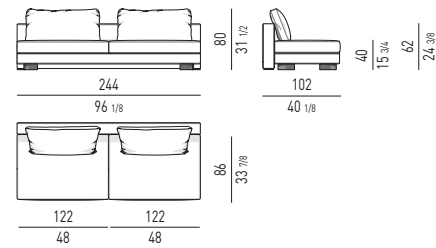

ELEMENTO CENTRALE CM **244**
CENTRAL ELEMENT CM **244**