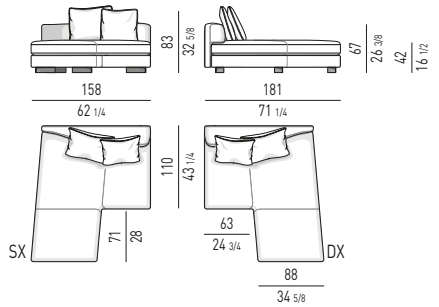

DIVANI CHAISE-LONGUES SENZA BRACCIOLLO
SOFAS CHAISE-LONGUES WITHOUT ARMREST

DIVANO CHAISE-LONGUE SENZA BRACCIOLLO CM 158
SOFA CHAISE-LONGUE WITHOUT ARMREST CM 158

COD. **G79** 158x181W_A   COD. **G80** 158x181W_B