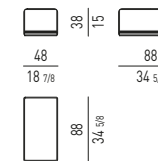

POUF CON FASCIA | OTTOMAN WITH STRIP

POUF CM 48X88
OTTOMAN CM 48X88