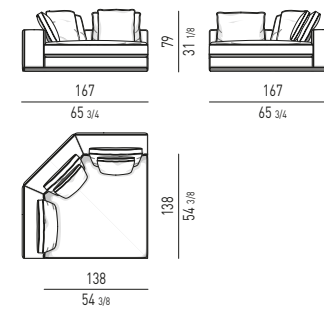

CHAISE-LONGUE PENTAGONO CM 167X167
CHAISE-LONGUE PENTAGON CM 167X167