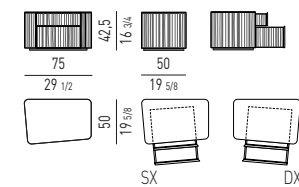

**TAVOLINO GIREVOLE
SWIVEL COFFEE TABLE**

MOVIMENTO GIREVOLE 360°
360° SWIVEL MOVEMENT

**COMODINO
NIGHTSTAND**

N.B.: il disegno si riferisce alla misura evidenziata in grassetto. Per i disegni di ogni singolo elemento, vi invitiamo a consultare il listino prezzi.
N.B.: the illustration shows the size indicated in bold type. Please see the price list for drawings of each individual piece.