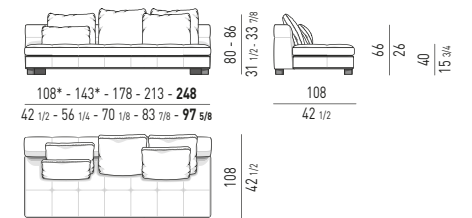

ELEMENTI CENTRALI | CENTRAL ELEMENTS