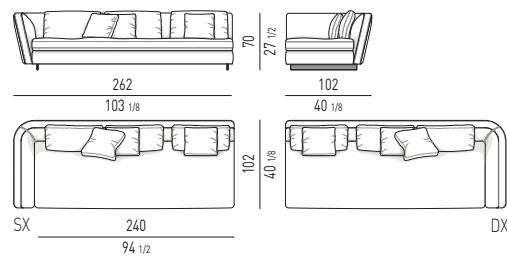

ELEMENTO TERMINALE **LOW** CM 262
ELEMENT WITH 1 ARMREST **LOW** CM 262