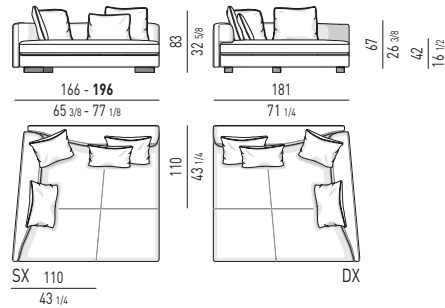

CHAISE-LONGUES

CHAISE-LONGUE CM 110
CHAISE-LONGUE CM 110

CHAISE-LONGUE CM 166 - **196**
CHAISE-LONGUE CM 166 - **196**

POUF OTTOMANS

POUF CM **144x88** - 174x88
OTTOMAN CM **144x88** - 174x88

POUF CM **144x103** - 174x103
OTTOMAN CM **144x103** - 174x103