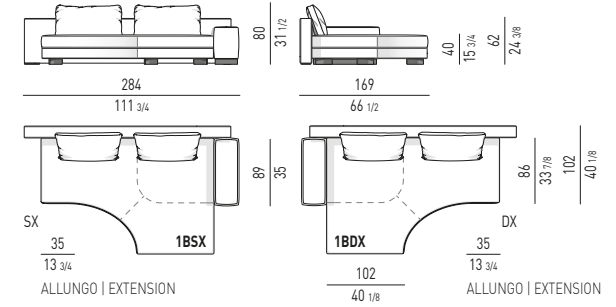

OFFSET DIVANO CHAISE-LONGUE CON ALLUNGO E BRACCIOLO CM 284X169
OFFSET SOFA CHAISE-LONGUE WITH EXTENSION AND ARMREST CM 284X169