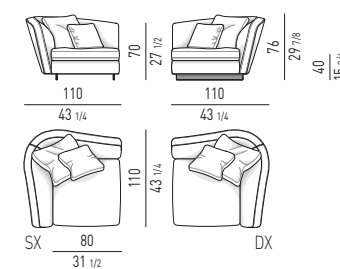

ELEMENTI TERMINALI | ELEMENTS WITH 1 ARMREST

**ELEMENTO TERMINALE/ANGOLARE HIGH CM 110
CORNER ELEMENT WITH 1 ARMREST HIGH CM 110**