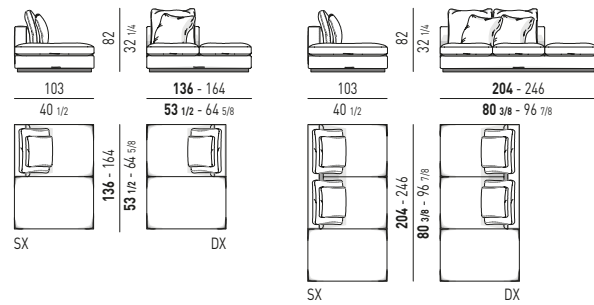

**ELEMENTI "SOFA"
"SOFA" ELEMENTS**

**ELEMENTI "SOFA" CON PENISOLA
OPEN-END "SOFA" ELEMENTS**