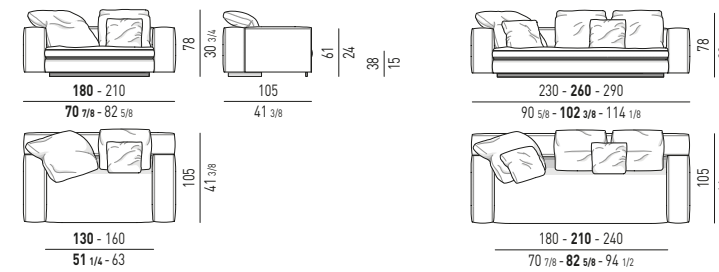

YANG Rodolfo Dordoni design

DIVANI | SOFAS