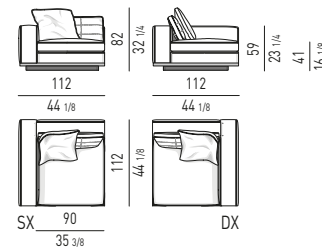

ELEMENTI TERMINALI | ELEMENTS WITH 1 ARMREST

ELEMENTO TERMINALE CM 112 - BRACCIOLO ALTO
ELEMENT WITH 1 ARMREST CM 112 - HIGH ARMREST