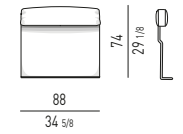

**CUSCINI SCHIENALE OPTIONAL
OPTIONAL BACKREST CUSHIONS**

**CUSCINO OPTIONAL
OPTIONAL CUSHION**

**CUSCINO ANGOLARE AMOVIBILE OPTIONAL
OPTIONAL REMOVABLE CORNER CUSHION**

POGGIATESTA OPTIONAL | OPTIONAL HEADREST

POGGIATESTA OPTIONAL CM 68 (PER CUSCINI CM 68X46 E CM 78X46)
OPTIONAL HEADREST CM 68 (FOR CUSHIONS CM 68X46 AND 78X46)

POGGIATESTA OPTIONAL CM 88 (PER CUSCINI CM 88X46 - CM 98X46)
OPTIONAL HEADREST CM 88 (FOR CUSHIONS CM 88X46 - CM 98X46)

**POSIZIONE CUSCINO SCHIENALE CON E SENZA POGGIATESTA
BACKREST CUSHION POSITION WITH OR WITHOUT HEADREST**

COMPOSITION A

- 01 DANIELS OFFSET SOFA CHAISE-LONGUE DX WITH EXTENSION CM 251X169 H80
- 02 DANIELS ELEMENT WITH 1 ARMREST DX CM 215X105 H80
- 03 DANIELS OTTOMAN WITH MAGNETS SX CM 44X89 H44
- 04 CLIVE CONSOLE TABLE CM 160X55 H60
- 05 ANGIE ARMCHAIR CM 88X94 H87
- 06 ANGIE FOOTSTOOL CM 64X56 H38
- 07 CESAR COFFEE TABLE/STOOL VERSION A Ø CM 36 H45
- 08 LOU 2020 LIVING/TV CONSOLE TABLE CM 249,5X55 H55,5
- 09 BAILLY SIDE TABLE Ø CM 35 H45
- 10 WEST OTTOMAN CM 48X48 H38
- 11 BAILLY COFFEE TABLE Ø CM 122 H25
- 12 WEST OTTOMAN CM 88X48 H38
- 13 ANISH SIDE TABLE Ø CM 30 H45
- 14 SHELLEY ARMCHAIRS CM 85X87 H70
- 15 WISP RELIEF RUG CM 550X450

COMPOSITION B

- 01 DANIELS ELEMENT WITH 1 ARMREST SX CM 195X105 H80
- 02 DANIELS DAYBED ELEMENT DX CM 198X102 H80
- 03 DANIELS OFFSET ELEMENT DX CM 184X102 H80
- 04 DANIELS OTTOMAN WITH MAGNETS DX CM 44X89 H44
- 05 LAWSON "LOUNGE" ARMCHAIRS CM 72X78 H74
- 06 ANISH SIDE TABLE Ø CM 50 H40
- 07 EASEL LIVING/TV CONSOLE TABLE CM 270X53 H41
- 08 WEDGE COFFEE TABLE CM 135 H29
- 09 WEST OTTOMAN CM 48X48 H38
- 10 ANISH SIDE TABLE Ø CM 30 H45
- 11 CLIVE SIDE TABLE CM 80X45 H39
- 12 WISP RUG CM 500X400