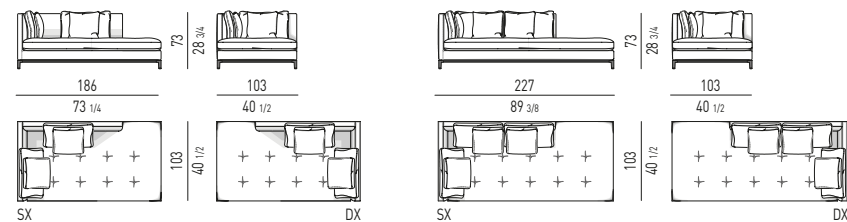

CHAISE-LONGUES

CUSCINI OPTIONAL OPTIONAL CUSHIONS