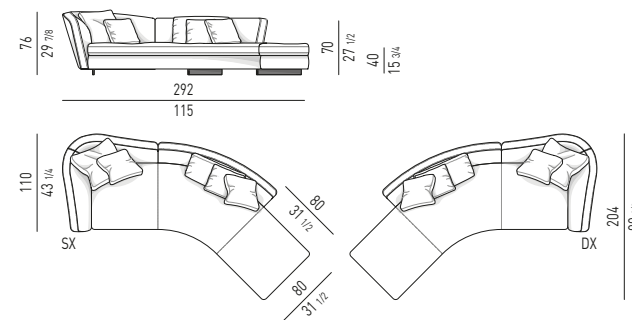

DIVANO SEMICURVO PENISOLA MIX CM 292
SEMI-ROUND OPEN-END SOFA MIX CM 292

Schienale alto | High backrest: L. cm 110
Schienale basso curvo | Low-curved backrest: L. cm 154