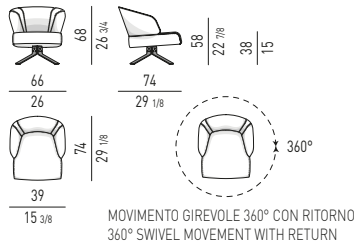

DIVANO LOUNGE SEMICURVO
SEMI-ROUND LOUNGE SOFA

SET CUSCINI CONSIGLIATI:
SUGGESTED SET OF CUSHIONS:
nr. 2 cm 45x45

POLTRONA "LARGE"
"LARGE" ARMCHAIR

POLTRONA "WOOD"
"WOOD" ARMCHAIR

POLTRONA "SMALL" - GIREVOLE
"SMALL" ARMCHAIR - SWIVEL