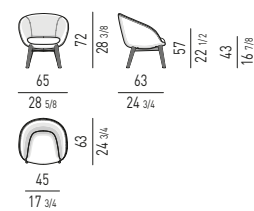

CUSCINO OPTIONAL
OPTIONAL CUSHION

POLTRONCINA "LOUNGE"
"LOUNGE" LITTLE ARMCHAIR

VERSIONE FISSA
FIXED VERSION