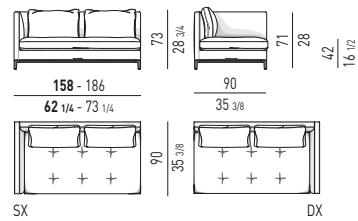

**CUSCINO OPTIONAL
OPTIONAL CUSHION**

**ELEMENTI TERMINALI
ELEMENTS WITH 1 ARMREST**