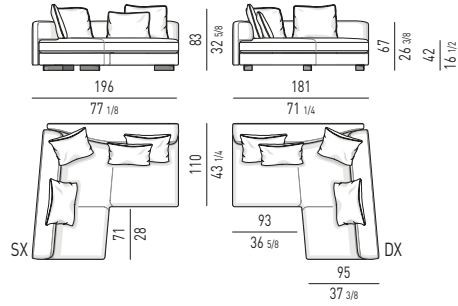

DIVANO CHAISE-LONGUE ANGOLARE CM 196
CORNER SOFA CHAISE-LONGUE CM 196

COD. **G73** 196x181L_A   COD. **G74** 196x181L_B