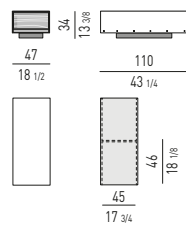

**CUSCINO OPTIONAL "FREEMAN"
"FREEMAN" OPTIONAL CUSHION**

**"GRAY" TAVOLINO OPTIONAL
"GRAY" OPTIONAL COFFEE TABLE**

N. 2 VANI A GIORNO
N. 2 OPEN COMPARTMENTS