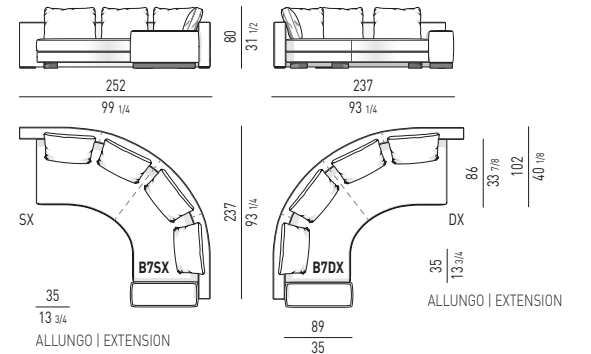

OFFSET ELEMENTO CURVO CON DOPPIO ALLUNGO E BRACCIOLO CM 252X237
OFFSET ROUND ELEMENT WITH DOUBLE EXTENSION AND ARMREST CM 252X237