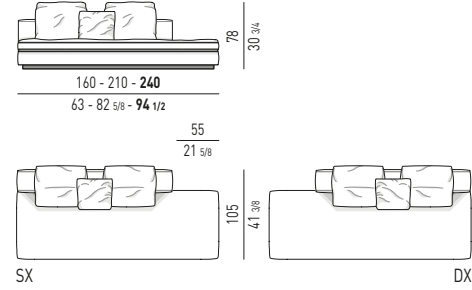

ELEMENTO PENISOLA CM 160 - 210 - **240** - SCHIENALE CM 105 - 155 - **185**
OPEN-END ELEMENT CM 160 - 210 - **240** - BACKREST CM 105 - 155 - **185**