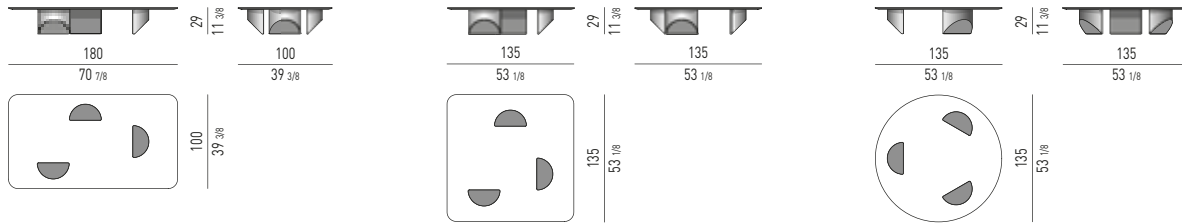

CONTENITORE ORIZZONTALE CON 2 CASSETTI HORIZONTAL SIDBOARD WITH 2 DRAWERS

CONSOLE CONSOLE TABLE

COMODINO NIGHTSTAND

SOLID SADDLE-HIDE TAVOLINO / POUF COFFEE TABLE / OTTOMAN

SONG Rodolfo Dordoni design**TAVOLINI**
COFFEE TABLES**CONSOLE**
CONSOLE TABLES**CORNER CONSOLE****WEDGE** nendo design**ALPS** Minotti Studio design**DIBBETS** Rodolfo Dordoni design**MATT DIBBETS** Rodolfo Dordoni design