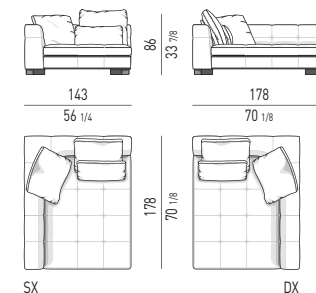

CHAISE-LONGUES

**CHAISE-LONGUE CM 143X178
CHAISE-LONGUE CM 143X178**