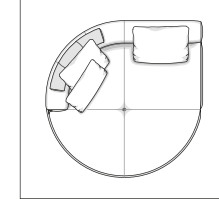

POGGIATESTA OPTIONAL | OPTIONAL HEADRESTS

POGGIATESTA OPTIONAL CM 90 (CHAISE-LONGUE ROUND SMALL/LARGE E CIRCLE, ISOLA CIRCLE)
OPTIONAL HEADREST CM 90 (CHAISE-LONGUE ROUND SMALL/LARGE AND CIRCLE, CIRCLE ISLAND)