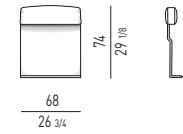

POGGIATESTA OPTIONAL | OPTIONAL HEADREST

POGGIATESTA OPTIONAL CM 68 (PER CUSCINI CM 68X46 E CM 78X46)
OPTIONAL HEADREST CM 68 (FOR CUSHIONS CM 68X46 AND 78X46)

POGGIATESTA OPTIONAL CM 88 (PER CUSCINI CM 88X46 - CM 98X46)
OPTIONAL HEADREST CM 88 (FOR CUSHIONS CM 88X46 - CM 98X46)