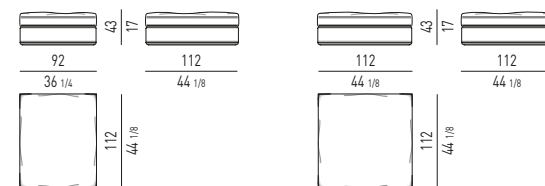

POUF OTTOMANS

OPZIONI ALTEZZA PIEDINI | FEET HEIGHT OPTIONS

VERSIONE STANDARD STANDARD VERSION

VERSIONE RIALZATA HIGH VERSION