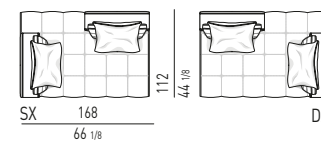

SOFÀ CM 168x112 - 2 SCHIENALI CM 84
SOFÀ CM 168x112 - 2 BACKRESTS CM 84