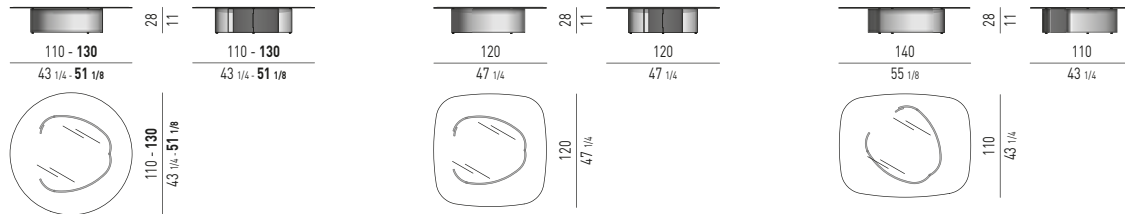

**CONTENITORE SEMICURVO OPEN
SEMI-ROUND OPEN SIDEBOARD**

AMBER WOOD

**CONTENITORE CURVO OPEN
ROUND OPEN SIDEBOARD**

**CONTENITORI ORIZZONTALI
SIDEBOARDS**

BAILLY Rodolfo Dordoni design

BANGLE Rodolfo Dordoni design