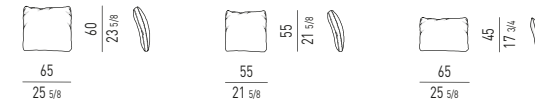

**CUSCINI SCHIENALE OPTIONAL
OPTIONAL BACKREST CUSHIONS**