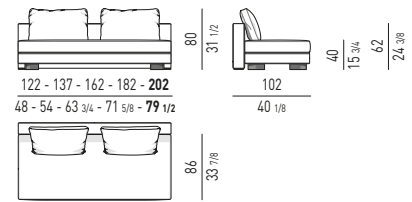

ELEMENTI CENTRALI | CENTRAL ELEMENTS

ELEMENTI CENTRALI CM 122 - 137 - 162 - 182 - **202**
CENTRAL ELEMENTS CM 122 - 137 - 162 - 182 - **202**