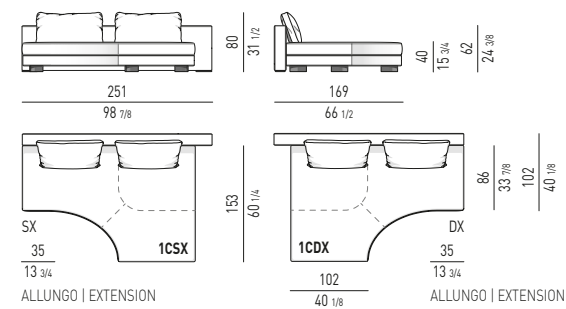

OFFSET DIVANO CHAISE-LONGUE CON ALLUNGO CM 251X169
OFFSET SOFA CHAISE-LONGUE WITH EXTENSION CM 251X169