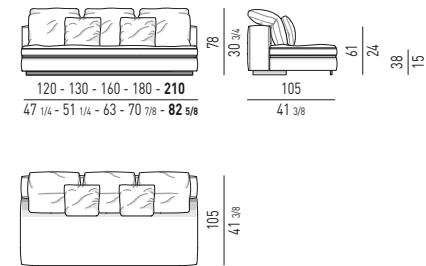

ELEMENTI CENTRALI
CENTRAL ELEMENTS