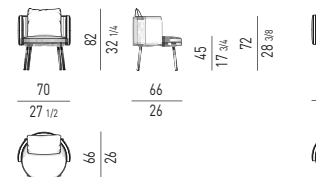

POLTRONCINA "LOUNGE" | "LOUNGE" LITTLE ARMCHAIR

VERSIONE **FISSA**
FIXED VERSION