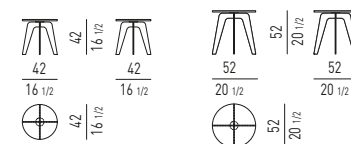

KIRK "CROSS"

**PIANO VETRO NERO IN PASTA
BLACK PÂTE DE VERRE GLASS TOP**