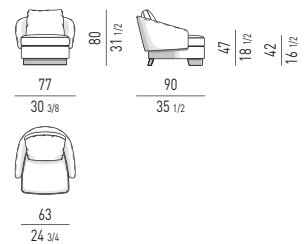

LAWSON "MEDIUM"

SISTEMA DI SEDUTE "MEDIUM" | "MEDIUM" SEATING SYSTEM

**POLTRONA
ARMCHAIR**