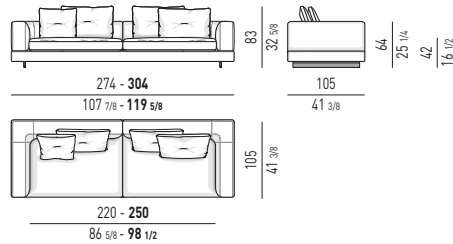

TECHNICAL DATA

ALEXANDER Rodolfo Dordoni design**BRACCILOLO-SCHIENALE | ARMREST-BACKREST****DIVANI | SOFAS**

DIVANI **LOW** CM 229 - 254
SOFAS **LOW** CM 229 - 254

DIVANI **LOW** CM 274 - 304
SOFAS **LOW** CM 274 - 304