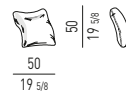

CUSCINO OPTIONAL OPTIONAL CUSHION