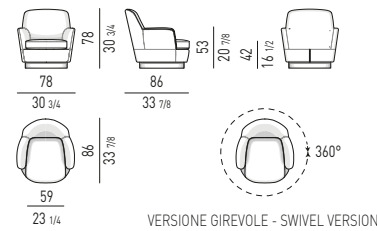

POUF OTTOMANS

LAWRENCE Rodolfo Dordoni design

MODULO SEDUTA CM 90 | SEAT CUSHION CM 90

DIVANI | SOFAS

DIVANO CM 224 - 314 - BRACCIOLO ALTO
SOFA CM 224 - 314 - HIGH ARMREST

DIVANO CM 234 - 324 - BRACCIOLO BASSO
SOFA CM 234 - 324 - LOW ARMREST