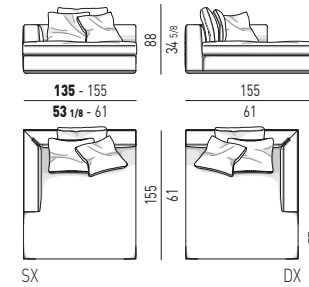

ELEMENTI PENISOLA SENZA BRACCIOLO OPEN-END ELEMENTS WITHOUT ARMREST

COUCH

CHAISE-LONGUE

N.B.: il disegno si riferisce alla misura evidenziata in grassetto. Per i disegni di ogni singolo elemento, vi invitiamo a consultare il listino prezzi.
N.B.: the illustration shows the size indicated in bold type. Please see the price list for drawings of each individual piece.