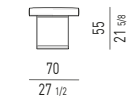

POGGIATESTA OPTIONAL CM 70 (SEDUTA CM 83)
OPTIONAL HEADREST CM 70 (SEAT CM 83)