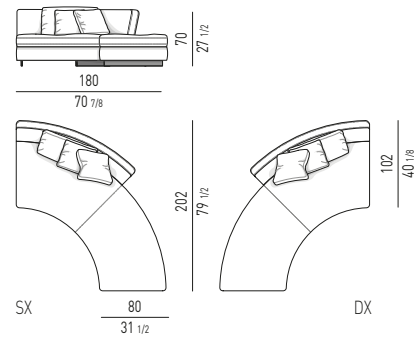

CHAISE-LONGUE **LOW** CM 152X152

ANGOLI CURVI | ROUND CORNERS

ANGOLO CURVO **LOW** CM 202X202
 ROUND CORNER **LOW** CM 202X202

Schienali bassi curvi | Low-curved backrests: L. cm 154

ANGOLO CURVO PENISOLA **LOW** CM 180X202
 ROUND OPEN-END CORNER **LOW** CM 180X202