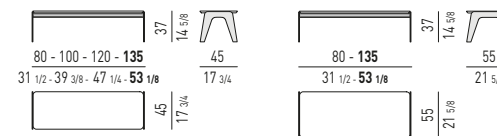

KIRK "METAL"