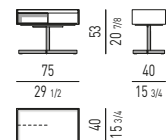

SIDE TABLES

CONSOLE | CONSOLE TABLE

**CLOSE** Rodolfo Dordoni design**TAVOLINI**
COFFEE TABLES

VASSOIO | TRAY: CM 35X73 H2,5
DIMENSIONE INTERNA: CM 32X70 H1
INTERNAL SIZE: CM 32X70 H1

VASSOIO | TRAY: CM 48X38 H2,5
DIMENSIONE INTERNA: CM 44X35 H1
INTERNAL SIZE: CM 44X35 H1