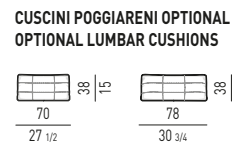

COD. 168X168_I

DOPPIA CHAISE-LONGUE CM 168x168 - 1 SCHIENALE CM 168 E 1 SCHIENALE CM 84
DOUBLE CHAISE-LONGUE CM 168x168 - 1 BACKREST CM 168 AND 1 BACKREST CM 84

PROFONDITÀ CM 224 | DEPTH CM 224

PER MIGLIORARE IL COMFORT DELLO SCHIENALE AMOVIBILE, SI CONSIGLIA DI AGGIUNGERE UN CUSCINO SCHIENALE OPTIONAL CM 66x52.
IN ORDER TO IMPROVE THE COMFORT OF THE REMOVABLE BACKREST, IT IS SUGGESTED TO ADD AN OPTIONAL BACK CUSHION CM 66x52.