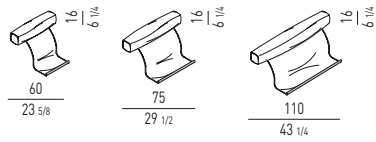

**POGGIATESTA OPTIONAL
OPTIONAL HEADRESTS**