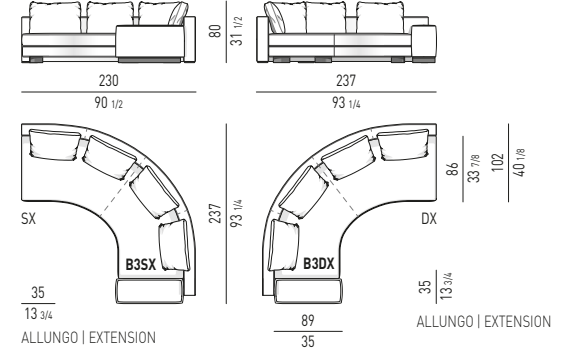

ELEMENTO CURVO CON DOPPIO ALLUNGO E BRACCIOLO CM 230X237
ROUND ELEMENT WITH DOUBLE EXTENSION AND ARMREST CM 230X237