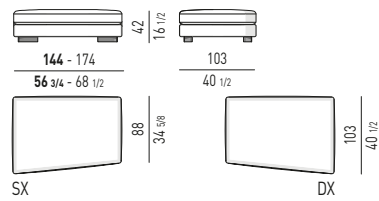

POUF INCLINATI INCLINED OTTOMANS

POUF INCLINATO CM **144** - 174
INCLINED OTTOMAN CM **144** - **174**

Profondità lato **SINISTRO** cm 103
Depth **LEFT** side cm 103
Profondità lato **DESTRO** cm 103
Depth **RIGHT** side cm 103