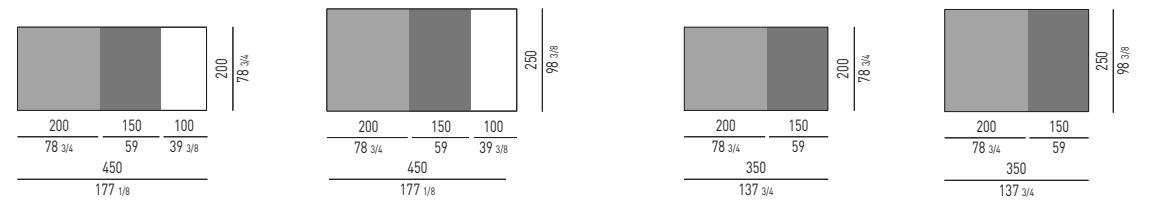

DIBBETS "DIAGONAL" Rodolfo Dordoni design

DIBBETS "FLAG" Rodolfo Dordoni design

DIBBETS "IPANEMA" Rodolfo Dordoni design

N.B.: il disegno si riferisce alla misura evidenziata in grassetto. Per i disegni di ogni singolo elemento, vi invitiamo a consultare il listino prezzi.
N.B.: the illustration shows the size indicated in bold type. Please see the price list for drawings of each individual piece.