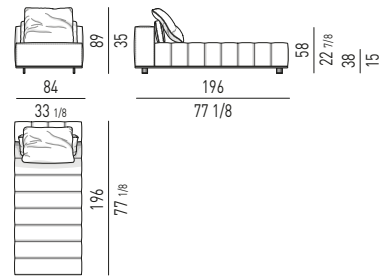

ELEMENTO DAYBED CM 175 - 196 - SCHIENALE CM 84
DAYBED ELEMENT CM 175 - 196 - BACKREST CM 84

ELEMENTO DAYBED CM 196 - SCHIENALE CM 126
DAYBED ELEMENT CM 196 - BACKREST CM 126

COUCHES

COUCH CM 84X175

COUCH CM 84X196