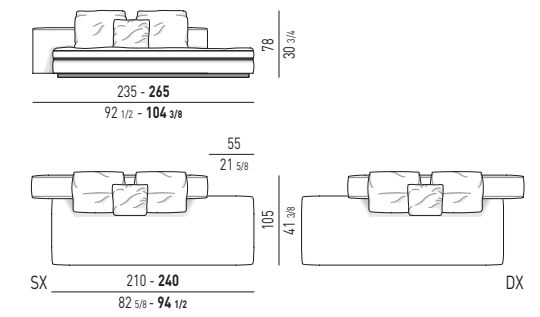

"OFFSET" ELEMENTO PENISOLA CM 235 - **265** - SCHIENALE CM 180 - **210**
"OFFSET" OPEN-END ELEMENT CM 235 - **265** - BACKREST CM 180 - **210**