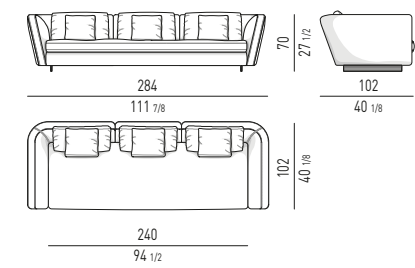

DIVANO LOW CM 284 | SOFA LOW CM 284