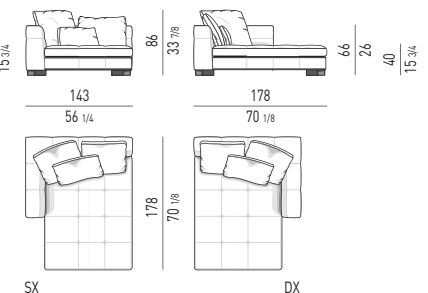

**CHAISE-LONGUE OPEN CM 143X178
OPEN CHAISE-LONGUE CM 143X178**