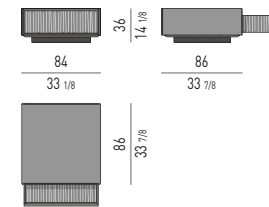

**TAVOLINO CONTENITORE CON 1 CASSETTO
STORAGE COFFEE TABLE WITH 1 DRAWER**