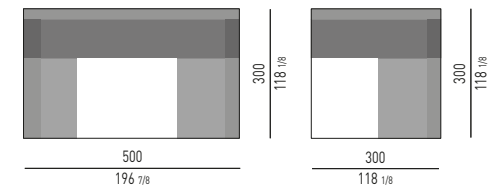

LANDFIELD RUG Minotti Studio design