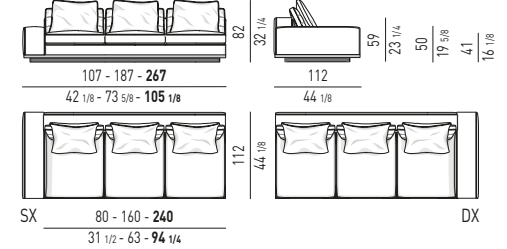

ELEMENTO TERMINALE CM 107 - 187 - **267** - BRACCIOLO BASSO
ELEMENT WITH 1 ARMREST CM 107 - 187 - **267** - LOW ARMREST