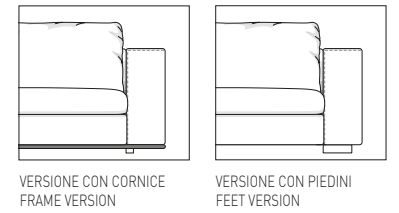

**CUSCINO OPTIONAL "TEDDY"
"TEDDY" OPTIONAL CUSHION**

HAMILTON Rodolfo Dordoni design

**DIVANI
SOFAS**

VERSIONE CON CORNICE
FRAME VERSION

VERSIONE CON PIEDINI
FEET VERSION