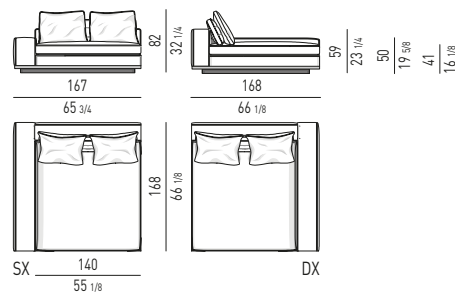

CHAISE-LONGUE CM 167X168 - BRACCIOLO BASSO
CHAISE-LONGUE CM 167X168 - LOW ARMREST