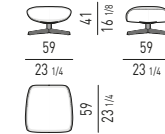

REEVES Rodolfo Dordoni design

DIVANO LOUNGE
LOUNGE SOFA

SET CUSCINI CONSIGLIATI:
SUGGESTED SET OF CUSHIONS:
nr. 2 cm 45x45

DIVANO LOUNGE SEMICURVO
SEMI-ROUND LOUNGE SOFA

SET CUSCINI CONSIGLIATI:
SUGGESTED SET OF CUSHIONS:
nr. 2 cm 45x45

POLTRONA "LARGE"
"LARGE" ARMCHAIR

POLTRONA "WOOD"
"WOOD" ARMCHAIR

POLTRONA "SMALL" - GIREVOLE
"SMALL" ARMCHAIR - SWIVEL

POLTRONA "SMALL" - FISSA
"SMALL" ARMCHAIR - FIXED

POGGIAPIEDI
FOOTSTOOL

CUSCINO OPTIONAL "REEVES"
"REEVES" OPTIONAL CUSHION

POLTRONCINA "LOUNGE"
"LOUNGE" LITTLE ARMCHAIR

POLTRONCINA "DINING"
"DINING" LITTLE ARMCHAIR

RUSSELL Rodolfo Dordoni design

DIVANO CURVO
ANGLED SOFA

SET CUSCINI CONSIGLIATI:
SUGGESTED SET OF CUSHIONS:
nr. 2 cm 45x45

POLTRONA | ARMCHAIR

VERSIONE FISSA
FIXED VERSION

VERSIONE GIREVOLE
SWIVEL VERSION

BERGÈRE

VERSIONE FISSA
FIXED VERSION

VERSIONE GIREVOLE
SWIVEL VERSION

POGGIAPIEDI | FOOTSTOOL

FEET BASE

CROSS BASE

CUSCINO OPTIONAL
OPTIONAL CUSHION

POLTRONCINA "LOUNGE"
"LOUNGE" LITTLE ARMCHAIR

VERSIONE FISSA
FIXED VERSION

POLTRONCINA "LOUNGE"
"LOUNGE" LITTLE ARMCHAIR

VERSIONE GIREVOLE
SWIVEL VERSION

POLTRONCINA "DINING"
"DINING" LITTLE ARMCHAIR

VERSIONE GIREVOLE
SWIVEL VERSION