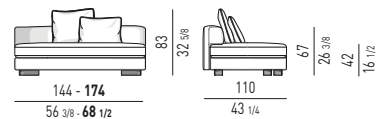

ELEMENTI CENTRALI INCLINATI - PROFONDITÀ CM 95/110
INCLINED CENTRAL ELEMENTS - DEPTHS CM 95/110

ELEMENTO CENTRALE **INCLINATO** CM 144 - **174**
INCLINED CENTRAL ELEMENT CM 174