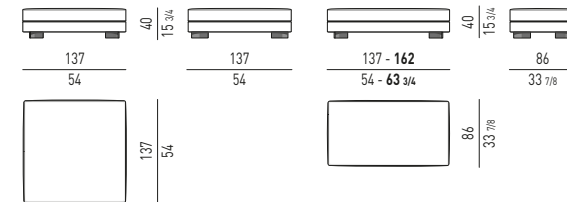

PANCHE | BENCHES