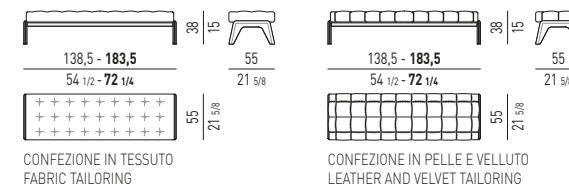

KIRK Rodolfo Dordoni design

KIRK "BENCH"