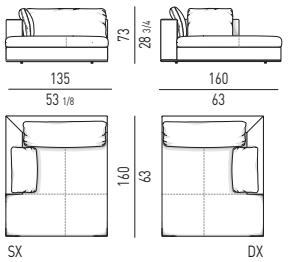

**SOFÀ CHAISE-LONGUE
CHAISE-LONGUE SOFÀ**