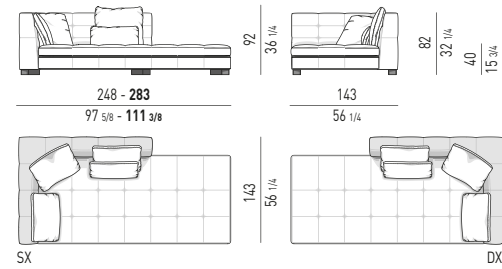

DIVANI CHAISE-LONGUE OPEN **HIGH** CM 248X143 - **283X143**
HIGH OPEN SOFAS CHAISE-LONGUE CM 248X143 - **283X143**