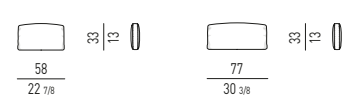

CUSCINI POGGIARENI OPTIONAL "FREEMAN"
"FREEMAN" OPTIONAL LUMBAR CUSHIONS