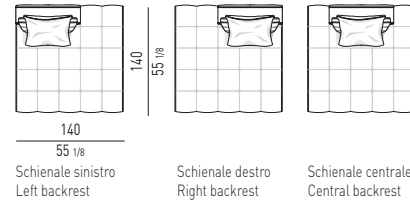

ELEMENTO CM 140x140 - SCHIENALE CM 84
ELEMENTO CM 140x140 - BACKREST CM 84