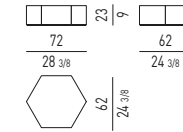

SHELLEY GamFratesi design

POLTRONA | ARMCHAIR

POLTRONCINA "LOUNGE" | "LOUNGE" LITTLE ARMCHAIR

POLTRONCINA "DINING" | "DINING" LITTLE ARMCHAIR

SUITCASE LINE Rodolfo Dordoni design

**CUSCINO OPTIONAL
OPTIONAL CUSHION**

AERON Rodolfo Dordoni design

MOD. A

MOD. B

MOD. C

MOD. D

AMBER Christophe Delcourt design

**TAVOLINI CONTENITORE OPEN
OPEN STORAGE COFFEE TABLES**

**TAVOLINO CONTENITORE CON 1 CASSETTO
STORAGE COFFEE TABLE WITH 1 DRAWER**

**TAVOLINO CONTENITORE SEMICURVO OPEN
SEMI-ROUND OPEN STORAGE COFFEE TABLE**

**CONTENITORE SEMICURVO OPEN
SEMI-ROUND OPEN SIDEBOARD**

AMBER WOOD

**CONTENITORE CURVO OPEN
ROUND OPEN SIDEBOARD**

**CONTENITORI ORIZZONTALI
SIDEBOARDS**