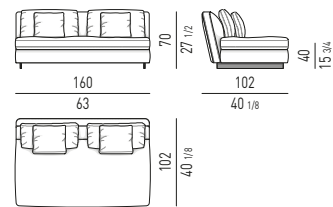

ELEMENTO CENTRALE **LOW** CM 160
CENTRAL ELEMENT **LOW** CM 160