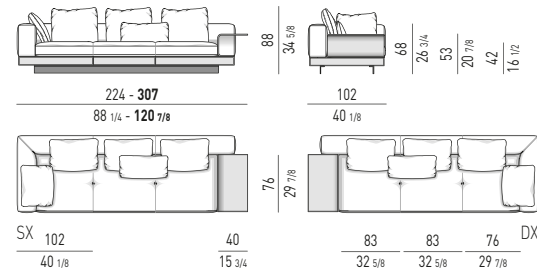

DIVANI ANGOLARI CON **FLAP** CM 224X102 - **307X102**
CORNER SOFAS WITH **FLAP** CM 224X102 - **307X102**