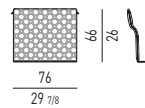

POGGIATESTA OPTIONAL "YANG" "YANG" OPTIONAL HEADREST