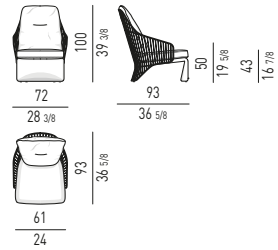

POLTRONCINA "DINING" | "DINING" LITTLE ARMCHAIR

BLAKE-SOFT Rodolfo Dordoni design

POLTRONA | ARMCHAIR

POGGIAPIEDI | FOOTSTOOL

MOVIMENTO GIREVOLE 360° CON RITORNO
360° SWIVEL MOVEMENT WITH RETURN

COLETTE Rodolfo Dordoni design**BERGÈRE****POLTRONA | ARMCHAIR****POGGIAPIEDI | FOOTSTOOL****DAIKI** Marcio Kogan / studio mk27 design**POLTRONA | ARMCHAIR**CUSCINI IN TESSUTO
CUSHIONS IN FABRICCUSCINI IN PELLE
CUSHIONS IN LEATHER**POLTRONA SENZA BRACCIOLI | ARMCHAIR WITHOUT ARMRESTS**CUSCINI IN TESSUTO
CUSHIONS IN FABRICCUSCINI IN PELLE
CUSHIONS IN LEATHER**POGGIAPIEDI | FOOTSTOOL**CUSCINO IN TESSUTO
CUSHION IN FABRICCUSCINO IN PELLE
CUSHION IN LEATHER**DELAUNAY QUILT** Rodolfo Dordoni designCINGHIE IN CUOIO
SADDLE-HIDE STRAPS**FYNN** GamFratesi design**POLTRONA | ARMCHAIR****POGGIAPIEDI | FOOTSTOOL****POLTRONCINA LOUNGE | LOUNGE LITTLE ARMCHAIR****POLTRONCINA DINING | DINING LITTLE ARMCHAIR****PANCHE | BENCHES****TAVOLINI | COFFEE TABLES****FIL NOIR** Christophe Delcourt design**POLTRONA | ARMCHAIR****POLTRONCINA | LITTLE ARMCHAIR**