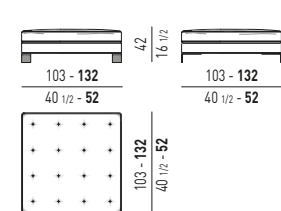

POUF OTTOMANS