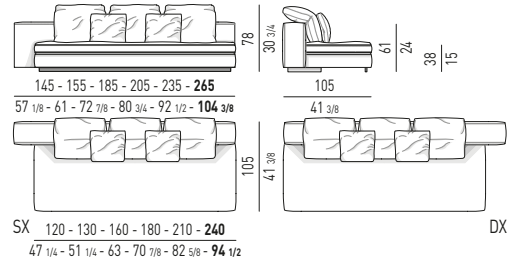

"OFFSET" TERMINALI SENZA BRACCIOLO | "OFFSET" ELEMENTS WITHOUT ARMREST