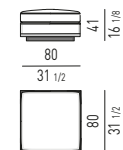

POUF | OTTOMAN