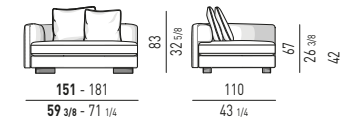

ELEMENTI TERMINALI - PROFONDITÀ CM 110
ELEMENTS WITH 1 ARMREST - DEPTH CM 110

ELEMENTO TERMINALE CM 151 - 181
ELEMENT WITH 1 ARMREST CM **151 - 181**