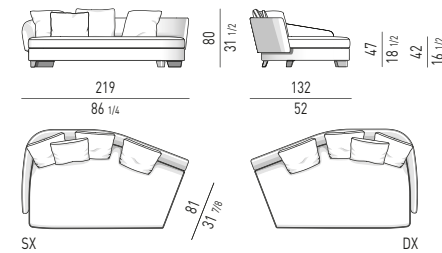

**DIVANO CHAISE-LONGUE CM 219
CHAISE-LONGUE SOFA CM 219**