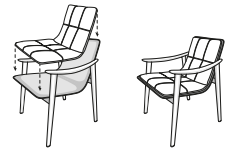

FYNN SADDLE-HIDE GamFratesi design

POLTRONA | ARMCHAIR

CUSCINO IMBOTTITO INCLUSO
PADDED CUSHION INCLUDED

POGGIAPIEDI | FOOTSTOOL

CUSCINO IMBOTTITO INCLUSO
PADDED CUSHION INCLUDED

POLTRONCINA LOUNGE | LOUNGE LITTLE ARMCHAIR