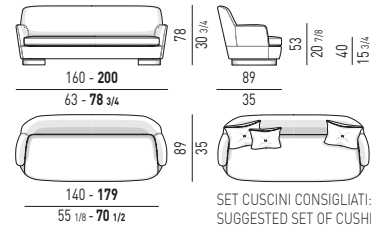

JACQUES Rodolfo Dordoni design

DIVANI SOFAS