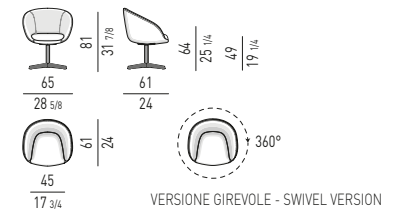

POLTRONCINA "DINING"
"DINING" LITTLE ARMCHAIR

VERSIONE GIREVOLE
SWIVEL VERSION