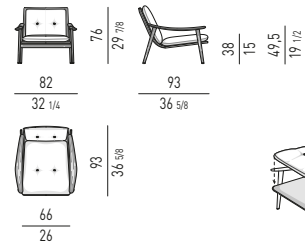

FYNN SADDLE-HIDE GamFratesi design

POLTRONA | ARMCHAIR

CUSCINO IMBOTTITO INCLUSO
PADDED CUSHION INCLUDED

POGGIAPIEDI | FOOTSTOOL