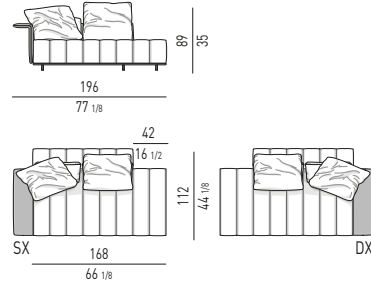

ELEMENTO TERMINALE PENISOLA CM 196 - SCHIENALE CM 126
OPEN-END ELEMENT WITH ARMREST CM 196 - BACKREST CM 126