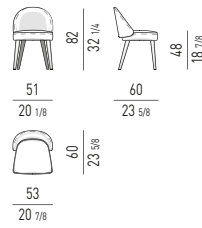

**SEDIA
CHAIR ***