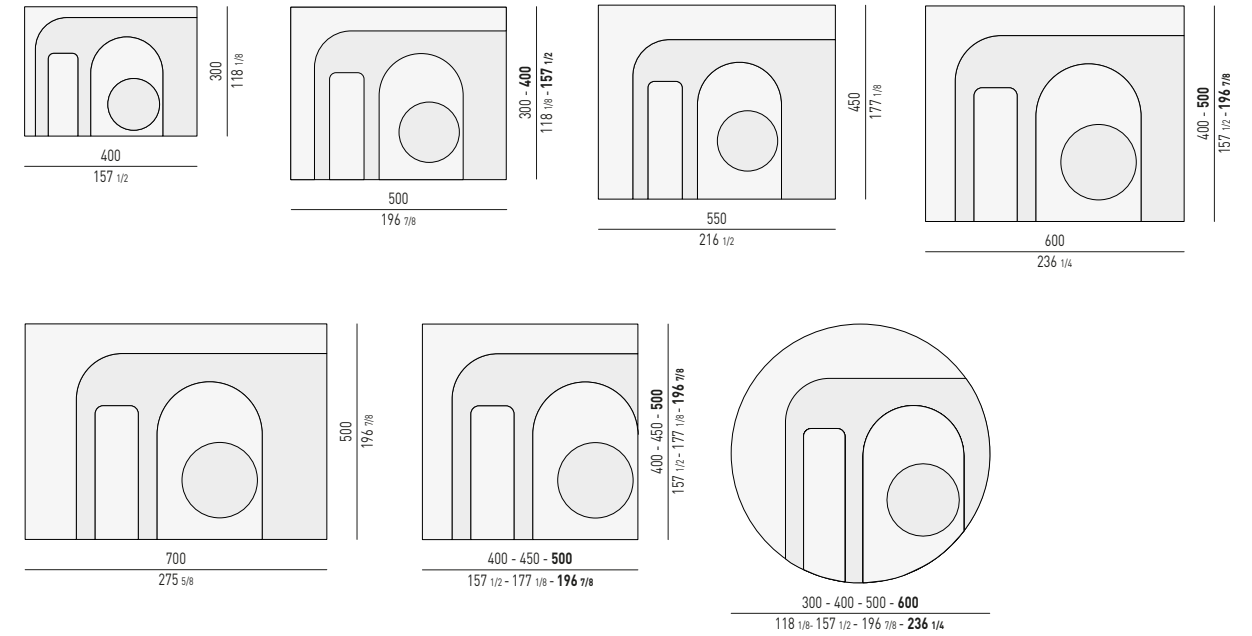

WISP RELIEF Minotti Studio design