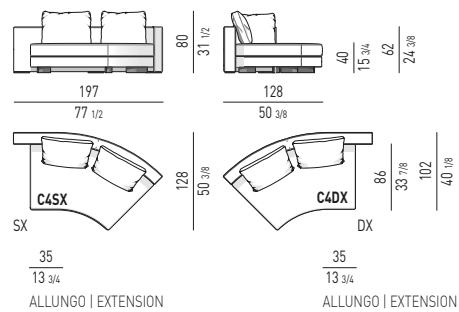

DOPPIO OFFSET ELEMENTO CURVO CON DOPPIO ALLUNGO
DOUBLE OFFSET ROUND ELEMENT WITH DOUBLE EXTENSION

DOPPIO OFFSET ELEMENTO CURVO CON DOPPIO ALLUNGO CM 252X226
DOUBLE OFFSET ROUND ELEMENT WITH DOUBLE EXTENSION CM 252X226

ELEMENTO SEMICURVO CON ALLUNGO
SEMI-ROUND ELEMENT WITH EXTENSION

ELEMENTO SEMICURVO CON ALLUNGO CM 175X128
SEMI-ROUND ELEMENT WITH EXTENSION CM 175X128

ELEMENTO SEMICURVO CON ALLUNGO E BRACCIOLO
SEMI-ROUND ELEMENT WITH EXTENSION AND ARMREST

ELEMENTO SEMICURVO CON ALLUNGO E BRACCIOLO CM 191X153
SEMI-ROUND ELEMENT WITH EXTENSION AND ARMREST CM 191X153

ELEMENTO SEMICURVO CON ALLUNGO E BRACCIOLO
SEMI-ROUND ELEMENT WITH EXTENSION AND ARMREST

ELEMENTO SEMICURVO CON ALLUNGO E BRACCIOLO CM 208X128
SEMI-ROUND ELEMENT WITH EXTENSION AND ARMREST CM 208X128

OFFSET ELEMENTO SEMICURVO CON ALLUNGO
OFFSET SEMI-ROUND ELEMENT WITH EXTENSION

OFFSET ELEMENTO SEMICURVO CON ALLUNGO CM 197X128
OFFSET SEMI-ROUND ELEMENT WITH EXTENSION CM 197X128

OFFSET ELEMENTO SEMICURVO CON ALLUNGO
OFFSET SEMI-ROUND ELEMENT WITH EXTENSION

OFFSET ELEMENTO SEMICURVO CON ALLUNGO CM 191X128
OFFSET SEMI-ROUND ELEMENT WITH EXTENSION CM 191X128

OFFSET ELEMENTO SEMICURVO CON ALLUNGO E BRACCIOLO
OFFSET SEMI-ROUND ELEMENT WITH EXTENSION AND ARMREST

OFFSET ELEMENTO SEMICURVO CON ALLUNGO E BRACCIOLO CM 213X153
OFFSET SEMI-ROUND ELEMENT WITH EXTENSION AND ARMREST CM 213X153

PANCHE | BENCHES

OFFSET ELEMENTO SEMICURVO CON ALLUNGO E BRACCIOLO
OFFSET SEMI-ROUND ELEMENT WITH EXTENSION AND ARMREST

OFFSET ELEMENTO SEMICURVO CON ALLUNGO E BRACCIOLO CM 224X128
OFFSET SEMI-ROUND ELEMENT WITH EXTENSION AND ARMREST CM 224X128

DOPPIO OFFSET ELEMENTO SEMICURVO CON ALLUNGO
DOUBLE OFFSET SEMI-ROUND ELEMENT WITH EXTENSION