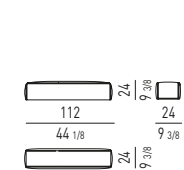

PROFONDITÀ CM 224 | DEPTH CM 224

PER MIGLIORARE IL COMFORT DELLO SCHIENALE AMOVIBILE, SI CONSIGLIA DI AGGIUNGERE UN CUSCINO SCHIENALE OPTIONAL CM 66x52.
IN ORDER TO IMPROVE THE COMFORT OF THE REMOVABLE BACKREST, IT IS SUGGESTED TO ADD AN OPTIONAL BACK CUSHION CM 66x52.