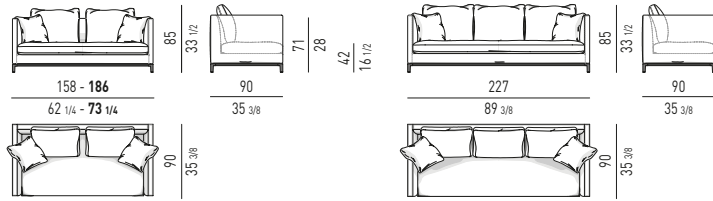

ANDERSEN SLIM 90 Rodolfo Dordoni design

DIVANI SOFAS