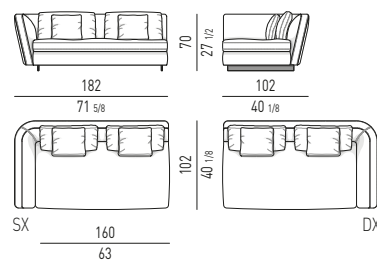

ELEMENTO TERMINALE **LOW** CM 182
ELEMENT WITH 1 ARMREST **LOW** CM 182