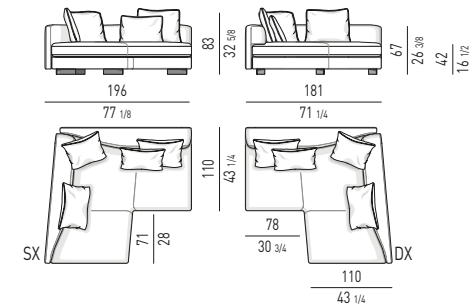

COD. **665** 196x181_C COD. **666** 196x181_D

DIVANO CHAISE-LONGUE CM **196**
SOFA CHAISE-LONGUE CM **196**