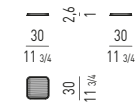

**VASSOIO OPTIONAL
OPTIONAL TRAY**