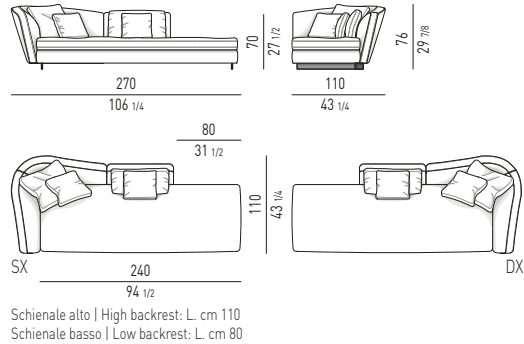

ELEMENTO TERMINALE PENISOLA **MIX** CM 270 - SCHIENALE CM 190
OPEN-END ELEMENT WITH ARMREST **MIX** CM 270 - BACKREST CM 190