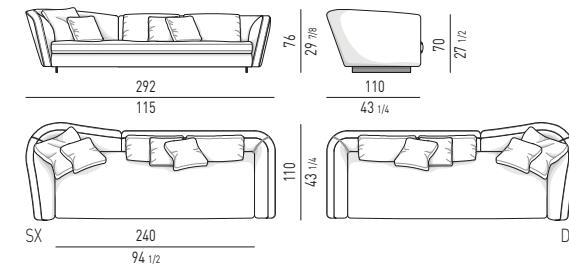

DIVANO MIX CM 292 | SOFA MIX CM 292