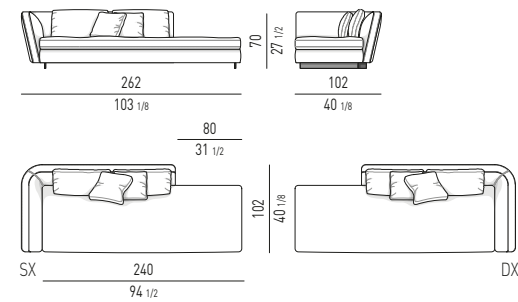

ELEMENTO TERMINALE PENISOLA **LOW** CM 262 - SCHIENALE CM 182
OPEN-END ELEMENT WITH ARMREST **LOW** CM 262 - BACKREST CM 182