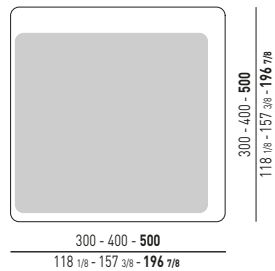

DIBBETS "DIAGONAL" Rodolfo Dordoni design

DIBBETS "FLAG" Rodolfo Dordoni design

DIBBETS "IPANEMA" Rodolfo Dordoni design

N.B.: il disegno si riferisce alla misura evidenziata in grassetto. Per i disegni di ogni singolo elemento, vi invitiamo a consultare il listino prezzi.
N.B.: the illustration shows the size indicated in bold type. Please see the price list for drawings of each individual piece.