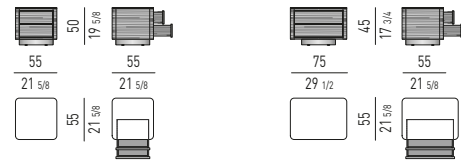

MILTON Rodolfo Dordoni design

TAVOLINI COFFEE TABLES

DISPONIBILE UNICAMENTE CON PIANO IN MARMO ZEBRINO
ONLY AVAILABLE WITH ZEBRINO MARBLE TOP

COMODINI NIGHTSTANDS

VERSIONE CON CASSETTI | DRAWERS VERSION

VERSIONE CON VANO PASSANTE | OPEN ON BOTH SIDES VERSION