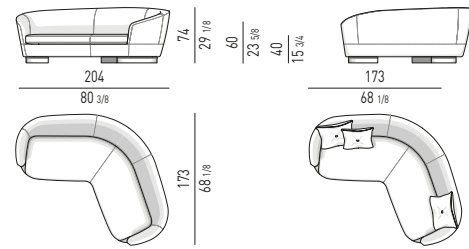

DIVANO CURVO ANGLED SOFA

SET CUSCINI CONSIGLIATI:
SUGGESTED SET OF CUSHIONS:
nr. 1 cm 43x43
nr. 2 cm 50x50