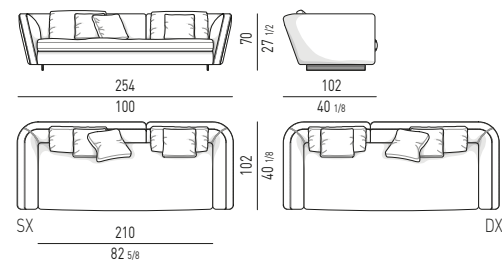

DIVANO LOW CM 254 | SOFA LOW CM 254