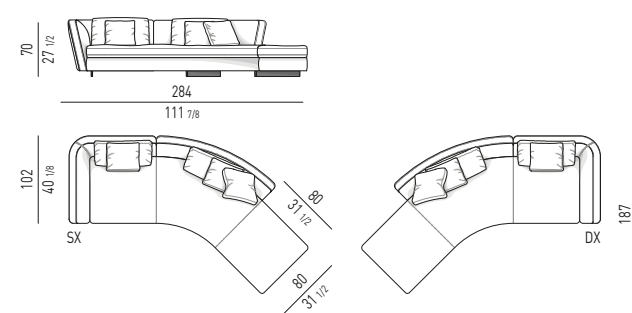

DIVANO SEMICURVO PENISOLA LOW CM 284
SEMI-ROUND OPEN-END SOFA LOW CM 284

Schienale basso | Low backrest: L. cm 102
 Schienale basso curvo | Low-curved backrest: L. cm 154

CUSCINI OPTIONAL "SEYMOUR"
"SEYMOUR" OPTIONAL CUSHIONS