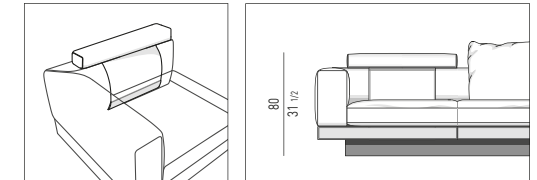

POSIZIONE POGGIATESTA | HEADREST POSITION