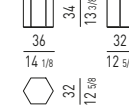

SHELLEY GamFratesi design

POLTRONA | ARMCHAIR

POLTRONCINA "LOUNGE" | "LOUNGE" LITTLE ARMCHAIR

POLTRONCINA "DINING" | "DINING" LITTLE ARMCHAIR

SUITCASE LINE Rodolfo Dordoni design

**CUSCINO OPTIONAL
OPTIONAL CUSHION**

AERON Rodolfo Dordoni design

MOD. A

MOD. B

MOD. C

MOD. D

AMBER Christophe Delcourt design

**TAVOLINI CONTENITORE OPEN
OPEN STORAGE COFFEE TABLES**

**TAVOLINO CONTENITORE CON 1 CASSETTO
STORAGE COFFEE TABLE WITH 1 DRAWER**

**TAVOLINO CONTENITORE SEMICURVO OPEN
SEMI-ROUND OPEN STORAGE COFFEE TABLE**

**CONTENITORE SEMICURVO OPEN
SEMI-ROUND OPEN SIDEBOARD**

AMBER WOOD

**CONTENITORE CURVO OPEN
ROUND OPEN SIDEBOARD**

**CONTENITORI ORIZZONTALI
SIDEBOARDS**