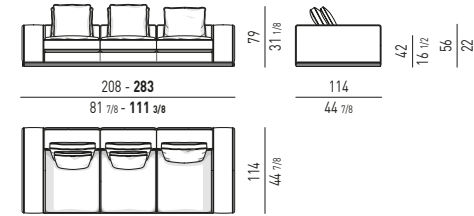

MODULO SEDUTA 75 CM | SEAT CUSHION 75 CM

DIVANO CM 208 - **283**
SOFA CM 208 - **283**

ELEMENTO TERMINALE CM 180 - **255**
ELEMENT WITH 1 ARMREST CM 180 - **255**

SX DX

CHAISE-LONGUES

CHAISE-LONGUE SQUARE CM 160X160
CHAISE-LONGUE SQUARE CM 160X160