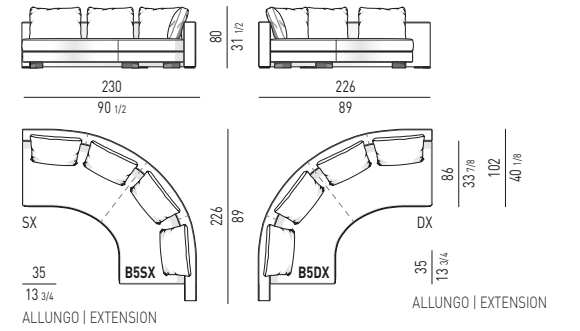

OFFSET ELEMENTO CURVO CON DOPPIO ALLUNGO CM 230X226
OFFSET ROUND ELEMENT WITH DOUBLE EXTENSION CM 230X226