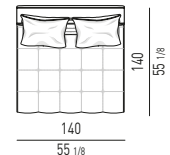

POUF CM 168x140
OTTOMAN CM 168x140

ELEMENTO CM 168x140 - SCHIENALE CM 112
ELEMENTO CM 168x140 - BACKREST CM 112

ELEMENTO CM 168x140 - SCHIENALE CM 168
ELEMENTO CM 168x140 - BACKREST CM 168

PROFONDITÀ CM 168 | DEPTH CM 168