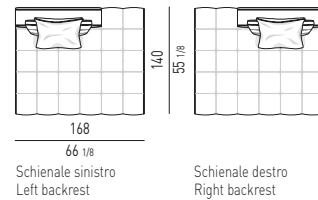

POUF CM 168x140
OTTOMAN CM 168x140

ELEMENTO CM 168x140 - SCHIENALE CM 112
ELEMENTO CM 168x140 - BACKREST CM 112

ELEMENTO CM 168x140 - SCHIENALE CM 168
ELEMENTO CM 168x140 - BACKREST CM 168

PROFONDITÀ CM 168 | DEPTH CM 168