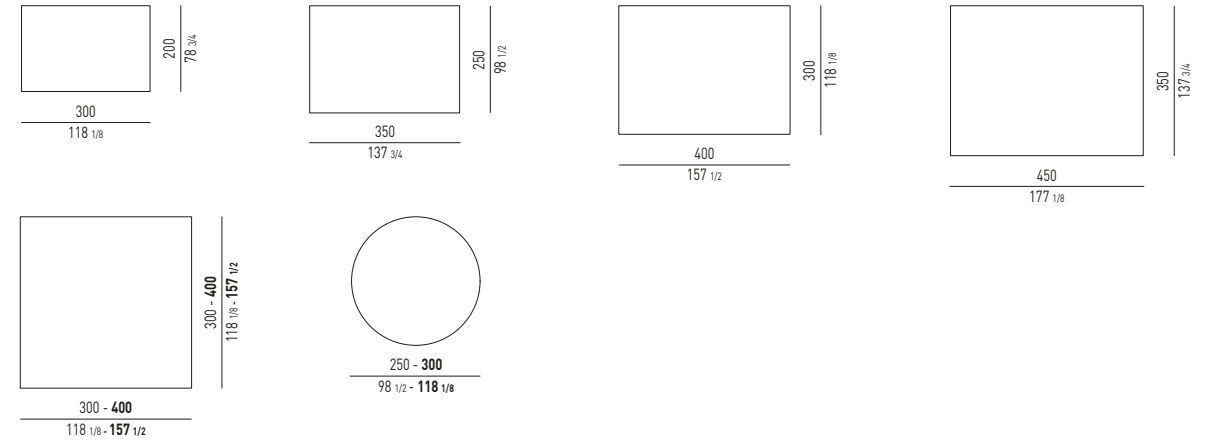

CONTENITORE ORIZZONTALE CON 2 CASSETTI HORIZONTAL SIDBOARD WITH 2 DRAWERS

CONSOLE CONSOLE TABLE

COMODINO NIGHTSTAND

SOLID SADDLE-HIDE TAVOLINO / POUF COFFEE TABLE / OTTOMAN

SONG Rodolfo Dordoni design**TAVOLINI**
COFFEE TABLES**CONSOLE**
CONSOLE TABLES**CORNER CONSOLE****WEDGE** nendo design**ALPS** Minotti Studio design**DIBBETS** Rodolfo Dordoni design**MATT DIBBETS** Rodolfo Dordoni design