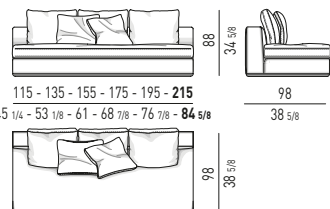

ELEMENTI CENTRALI CENTRAL ELEMENTS