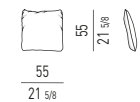

**CUSCINO OPTIONAL
OPTIONAL CUSHION**