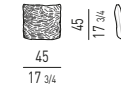

**CUSCINO OPTIONAL "TEDDY"
"TEDDY" OPTIONAL CUSHION**