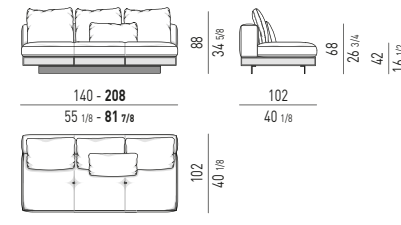

ELEMENTI CENTRALI | CENTRAL ELEMENTS

ELEMENTI CENTRALI CM 140 - 208
CENTRAL ELEMENTS CM 140 - 208