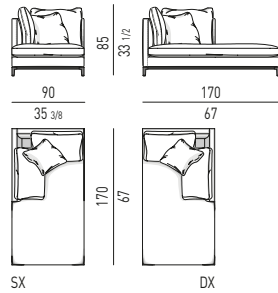

CHAISE-LONGUE