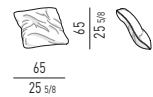

**CUSCINO SCHIENALE OPTIONAL "FREEMAN"
"FREEMAN" OPTIONAL BACK CUSHION**