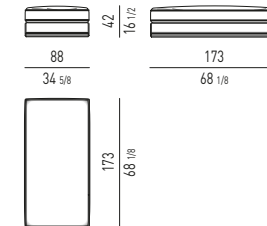

WEST BENCH

ELEMENTI PANCA | BENCH ELEMENTS
PANCA CM 88X173
BENCH CM 88X173