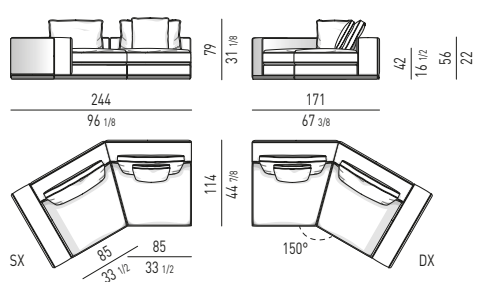

ELEMENTO TERMINALE INCLINATO CM 244
INCLINED ELEMENT WITH 1 ARMREST CM 244