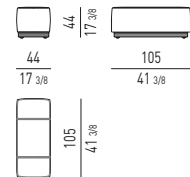

POUF STAND ALONE CM 44X105
OTTOMAN STAND ALONE CM 44X105

POUF STAND ALONE CM 86X86
OTTOMAN STAND ALONE CM 86X86

POUF SEMICURVO STAND ALONE CM 69X92
SEMI-ROUND OTTOMAN STAND ALONE CM 69X92

DIVANO CHAISE-LONGUE CON BRACCIOLO
SOFA CHAISE-LONGUE WITH 1 ARMREST