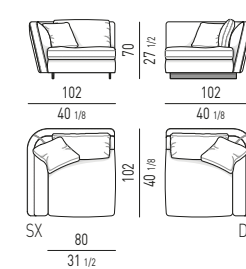

**ELEMENTO TERMINALE/ANGOLARE LOW CM 102
CORNER ELEMENT WITH 1 ARMREST LOW CM 102**