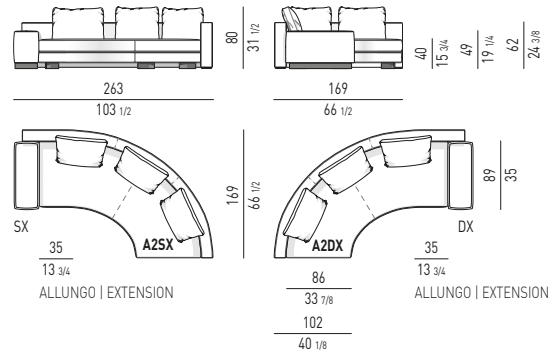

ELEMENTO CURVO CON SINGOLO ALLUNGO E BRACCIOLO
ROUND ELEMENT WITH SINGLE EXTENSION AND ARMREST

ELEMENTO CURVO CON SINGOLO ALLUNGO E BRACCIOLO CM 263X169
ROUND ELEMENT WITH SINGLE EXTENSION AND ARMREST CM 263X169