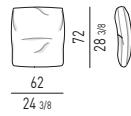

CUSCINO SCHIENALE OPTIONAL "YANG" "YANG" OPTIONAL BACKREST CUSHION