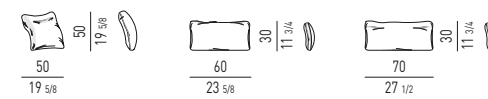

**CUSCINO PER PANCA
CUSHION FOR BENCH**

**CUSCINI OPTIONAL
OPTIONAL CUSHIONS**