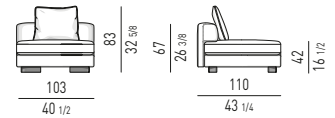

ELEMENTO CENTRALE - PROFONDITÀ CM 110
CENTRAL ELEMENT - DEPTH CM 110

ELEMENTO CENTRALE CM 103
CENTRAL ELEMENT CM **103**