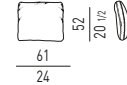

**CUSCINO SCHIENALE '05
'05 BACKREST CUSHION**