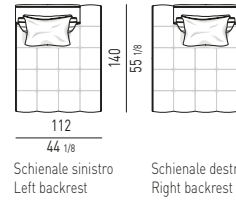

ELEMENTO CM 112x140 - SCHIENALE CM 84
ELEMENTO CM 112x140 - BACKREST CM 84