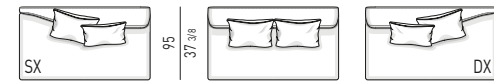

GRANVILLE Christophe Delcourt design

ELEMENTI CENTRALI - PROFONDITÀ CM 95
CENTRAL ELEMENTS - DEPTH CM 95

ELEMENTO CENTRALE CM 144 - **174**
CENTRAL ELEMENT CM **174**