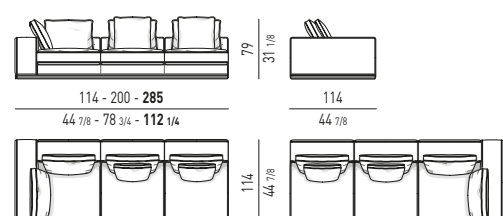

ELEMENTO ANGOLARE CM 114 - 200 - **285**
CORNER ELEMENT CM 114 - 200 - **285**