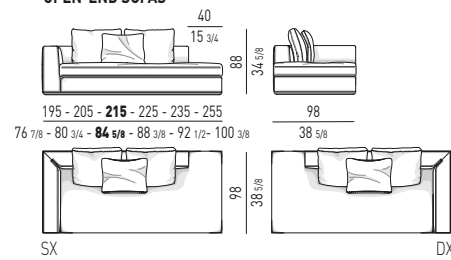

DIVANI PENISOLA OPEN-END SOFAS