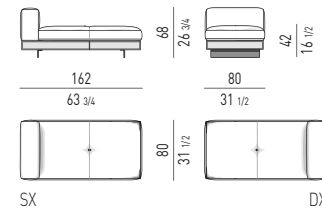

PANCA CON BRACCILOLO
BENCH WITH ARMREST