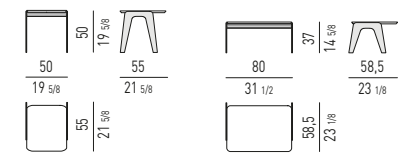

KIRK "JUT OUT TOP"