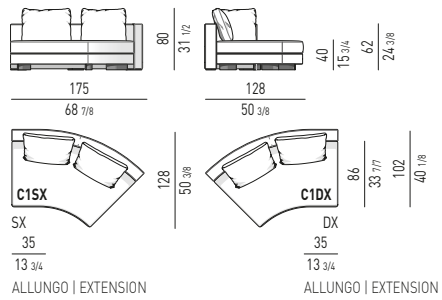

ELEMENTO SEMICURVO CON ALLUNGO E BRACCIOLO
SEMI-ROUND ELEMENT WITH EXTENSION AND ARMREST

ELEMENTO SEMICURVO CON ALLUNGO E BRACCIOLO CM 191X153
SEMI-ROUND ELEMENT WITH EXTENSION AND ARMREST CM 191X153