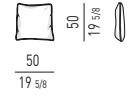

**CUSCINO OPTIONAL
OPTIONAL CUSHION**

**CUSCINO ANGOLARE AMOVIBILE OPTIONAL
OPTIONAL REMOVABLE CORNER CUSHION**

POGGIATESTA OPTIONAL | OPTIONAL HEADREST

POGGIATESTA OPTIONAL CM 68 (PER CUSCINI CM 68X46 E CM 78X46)
OPTIONAL HEADREST CM 68 (FOR CUSHIONS CM 68X46 AND 78X46)