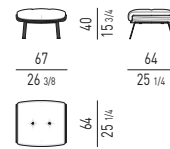

POGGIAPIEDI | FOOTSTOOL

CUSCINO IN TESSUTO
CUSHION IN FABRIC