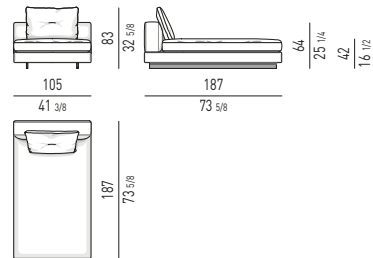

COUCHES

COUCH **LOW** CM 105X187
COUCH **LOW** CM 105X187