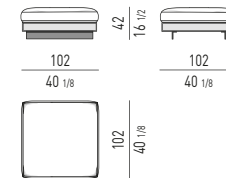

POUF OTTOMAN