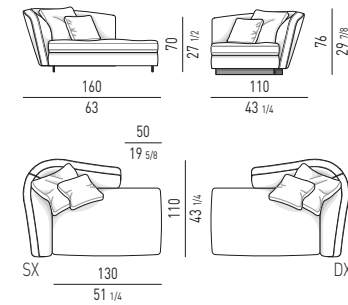

ELEMENTO TERMINALE PENISOLA **HIGH** CM 160 - SCHIENALE CM 110
OPEN-END ELEMENT WITH ARMREST **HIGH** CM 160 - BACKREST CM 110