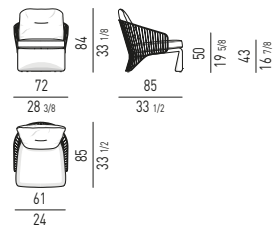

POLTRONCINA "DINING" | "DINING" LITTLE ARMCHAIR

BLAKE-SOFT Rodolfo Dordoni design

POLTRONA | ARMCHAIR

POGGIAPIEDI | FOOTSTOOL

MOVIMENTO GIREVOLE 360° CON RITORNO
360° SWIVEL MOVEMENT WITH RETURN

COLETTE Rodolfo Dordoni design**BERGÈRE****POLTRONA | ARMCHAIR****POGGIAPIEDI | FOOTSTOOL****DAIKI** Marcio Kogan / studio mk27 design**POLTRONA | ARMCHAIR**CUSCINI IN TESSUTO
CUSHIONS IN FABRICCUSCINI IN PELLE
CUSHIONS IN LEATHER**POLTRONA SENZA BRACCIOLI | ARMCHAIR WITHOUT ARMRESTS**CUSCINI IN TESSUTO
CUSHIONS IN FABRICCUSCINI IN PELLE
CUSHIONS IN LEATHER**POGGIAPIEDI | FOOTSTOOL**CUSCINO IN TESSUTO
CUSHION IN FABRICCUSCINO IN PELLE
CUSHION IN LEATHER**DELAUNAY QUILT** Rodolfo Dordoni designCINGHIE IN CUOIO
SADDLE-HIDE STRAPS**FYNN** GamFratesi design**POLTRONA | ARMCHAIR****POGGIAPIEDI | FOOTSTOOL****POLTRONCINA LOUNGE | LOUNGE LITTLE ARMCHAIR****POLTRONCINA DINING | DINING LITTLE ARMCHAIR****PANCHE | BENCHES****TAVOLINI | COFFEE TABLES****FIL NOIR** Christophe Delcourt design**POLTRONA | ARMCHAIR****POLTRONCINA | LITTLE ARMCHAIR**