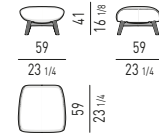

POGGIAPIEDI | FOOTSTOOL

FEET BASE