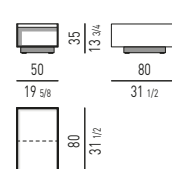

SIDE TABLES

CONSOLE | CONSOLE TABLE

**CLOSE** Rodolfo Dordoni design**TAVOLINI**
COFFEE TABLES

VASSOIO | TRAY: CM 35X73 H2,5
DIMENSIONE INTERNA: CM 32X70 H1
INTERNAL SIZE: CM 32X70 H1

VASSOIO | TRAY: CM 48X38 H2,5
DIMENSIONE INTERNA: CM 44X35 H1
INTERNAL SIZE: CM 44X35 H1