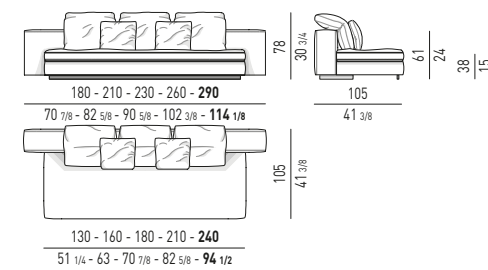

"OFFSET" ELEMENTI CENTRALI | "OFFSET" CENTRAL ELEMENT