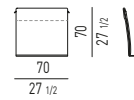

**POGGIATESTA OPTIONAL
OPTIONAL HEADREST**