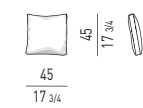

CUSCINO OPTIONAL | OPTIONAL CUSHION