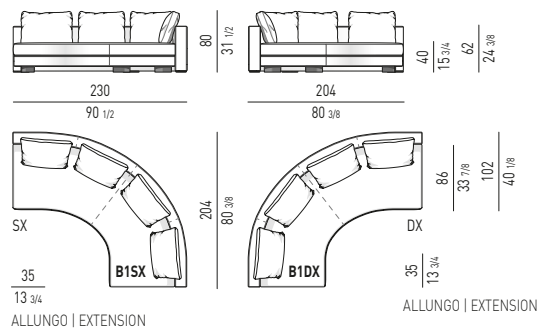

ELEMENTI CURVI CON DOPPIO ALLUNGO E BRACCIOLO
ROUND ELEMENTS WITH DOUBLE EXTENSION AND ARMREST

ELEMENTO CURVO CON DOPPIO ALLUNGO E BRACCIOLO CM 263X204
 ROUND ELEMENT WITH DOUBLE EXTENSION AND ARMREST CM 263X204