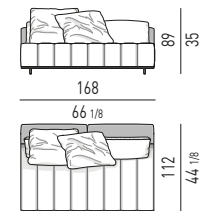

SOFÀ CM 168 - N° 2 SCHIENALI CM 84
SOFÀ CM 168 - N° 2 BACKRESTS CM 84