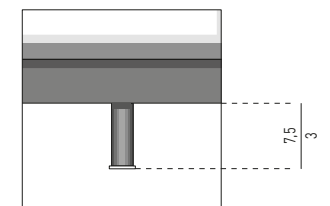

OPZIONE ALTEZZA PIEDINI | FEET HEIGHT OPTION

VERSIONE RIALZATA
HIGH VERSION