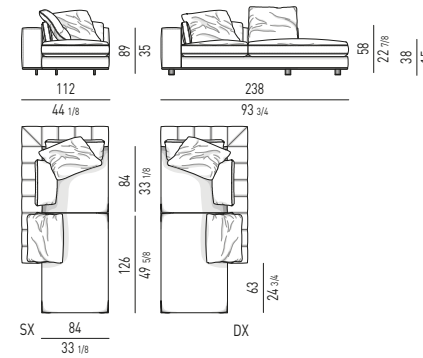

CHAISE-LONGUES

CHAISE-LONGUE CM 112X175

CHAISE-LONGUE CM 154X154

CHAISE-LONGUE CM 175X175

DIVANI ANGOLARI PENISOLA | OPEN-END CORNER SOFAS

DIVANO ANGOLARE PENISOLA CM 112X238
OPEN-END CORNER SOFA CM 112X238