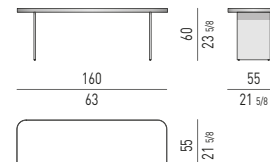

SIDE TABLES

CONSOLE | CONSOLE TABLE

**CLOSE** Rodolfo Dordoni design**TAVOLINI**
COFFEE TABLES

VASSOIO | TRAY: CM 35X73 H2,5
DIMENSIONE INTERNA: CM 32X70 H1
INTERNAL SIZE: CM 32X70 H1

VASSOIO | TRAY: CM 48X38 H2,5
DIMENSIONE INTERNA: CM 44X35 H1
INTERNAL SIZE: CM 44X35 H1