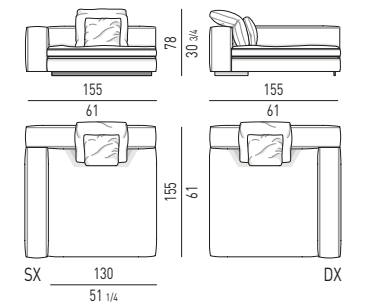

CHAISE-LONGUE CM **155X155** - BRACCIOLO CM 130
CHAISE-LONGUE CM **155X155** - ARMREST CM 130