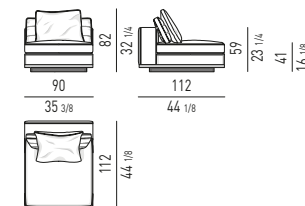

ELEMENTO CENTRALE CM 90
CENTRAL ELEMENT CM 90