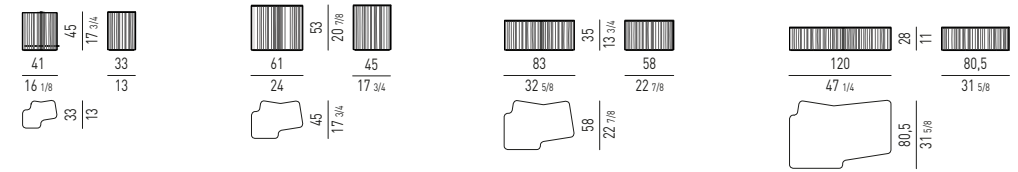

**TAVOLINO GIREVOLE
SWIVEL COFFEE TABLE**

MOVIMENTO GIREVOLE 360°
360° SWIVEL MOVEMENT

**COMODINO
NIGHTSTAND**

N.B.: il disegno si riferisce alla misura evidenziata in grassetto. Per i disegni di ogni singolo elemento, vi invitiamo a consultare il listino prezzi.
N.B.: the illustration shows the size indicated in bold type. Please see the price list for drawings of each individual piece.