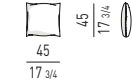

CUSCINO OPTIONAL
OPTIONAL CUSHION