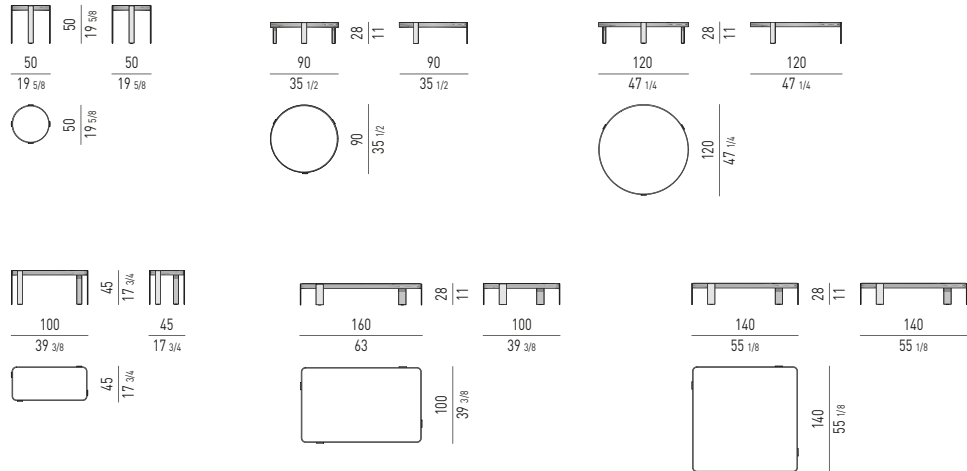

MATTIA Rodolfo Dordoni design

DIVANO LOUNGE | LOUNGE SOFA

SET CUSCINI CONSIGLIATI:
SUGGESTED SET OF CUSHIONS:
nr. 1 cm 65x65
nr. 1 Ø cm 42

POLTRONA | ARMCHAIR

TAVOLINI | COFFEE TABLES

N.B.: il disegno si riferisce alla misura evidenziata in grassetto. Per i disegni di ogni singolo elemento, vi invitiamo a consultare il listino prezzi.
N.B.: the illustration shows the size indicated in bold type. Please see the price list for drawings of each individual piece.

CUSCINI OPTIONAL | OPTIONAL CUSHIONS

POLTRONA LOUNGE | LOUNGE ARMCHAIR

MOVIMENTO GIREVOLE 360° CON RITORNO
360° SWIVEL MOVEMENT WITH RETURN