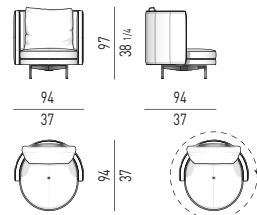

VERSIONE **GIREVOLE**
SWIVEL VERSION