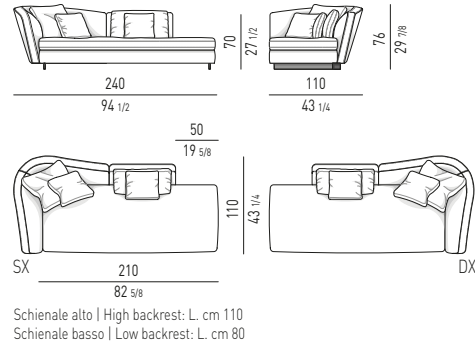

ELEMENTO TERMINALE PENISOLA **MIX** CM 240 - SCHIENALE CM 190
OPEN-END ELEMENT WITH ARMREST **MIX** CM 240 - BACKREST CM 190