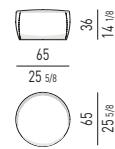

**"CAPRI" POUF
"CAPRI" OTTOMAN**