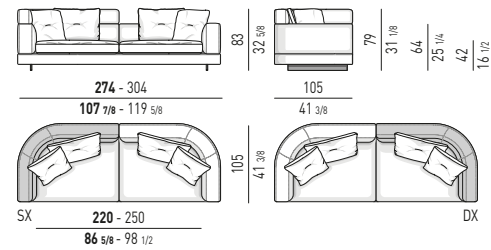

"DROP" DIVANI MIX CM 274 - 304
"DROP" SOFAS MIX CM 274 - 304