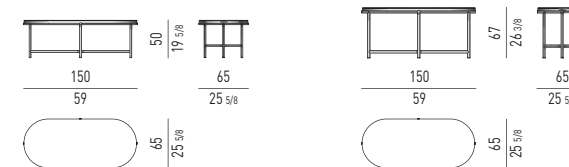

VERSIONE **FISSA**
FIXED VERSION

VERSIONE **GIREVOLE**
SWIVEL VERSION

MOVIMENTO GIREVOLE 360° CON RITORNO
360° SWIVEL MOVEMENT WITH RETURN

CONSOLLE | CONSOLE TABLES

MODULO SEDUTA 85 CM | SEAT CUSHION 85 CM