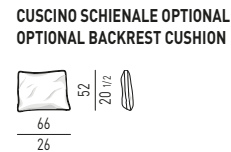

COD. 168X168_I

DOPPIA CHAISE-LONGUE CM 168x168 - 1 SCHIENALE CM 168 E 1 SCHIENALE CM 84
DOUBLE CHAISE-LONGUE CM 168x168 - 1 BACKREST CM 168 AND 1 BACKREST CM 84

PROFONDITÀ CM 224 | DEPTH CM 224

PER MIGLIORARE IL COMFORT DELLO SCHIENALE AMOVIBILE, SI CONSIGLIA DI AGGIUNGERE UN CUSCINO SCHIENALE OPTIONAL CM 66x52.
IN ORDER TO IMPROVE THE COMFORT OF THE REMOVABLE BACKREST, IT IS SUGGESTED TO ADD AN OPTIONAL BACK CUSHION CM 66x52.