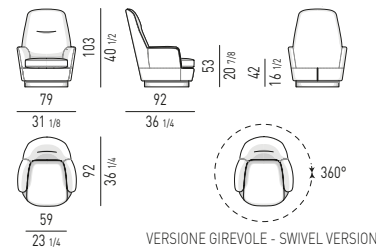

CUSCINI SCHIENALE OPTIONAL OPTIONAL BACKREST CUSHIONS

CUSCINI "DECOR" OPTIONAL "DECOR" OPTIONAL CUSHIONS

BERGÈRE