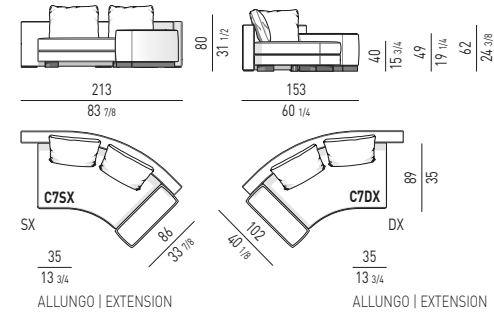

OFFSET ELEMENTO SEMICURVO CON ALLUNGO E BRACCIOLO
OFFSET SEMI-ROUND ELEMENT WITH EXTENSION AND ARMREST

OFFSET ELEMENTO SEMICURVO CON ALLUNGO E BRACCIOLO CM 213X153
OFFSET SEMI-ROUND ELEMENT WITH EXTENSION AND ARMREST CM 213X153