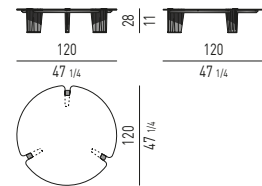

DISPONIBILE UNICAMENTE CON PIANO VETRO E SUCUPIRA
ONLY AVAILABLE WITH TOP IN GLASS AND SUCUPIRA