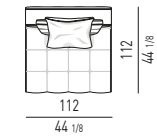

ELEMENTO CM 112x112 - SCHIENALE CM 112
ELEMENT CM 112x112 - BACKREST CM 112