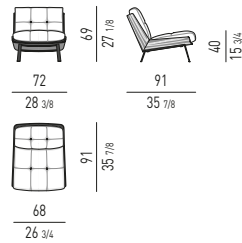

CUSCINI IN PELLE
CUSHIONS IN LEATHER