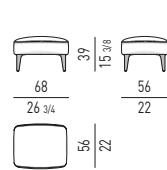

**POGGIAPIEDI
FOOTSTOOL**