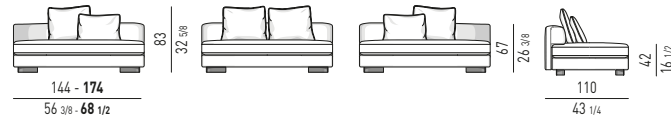

Schienale lineare
Linear backrest

ELEMENTO CENTRALE CM 144 - **174**
CENTRAL ELEMENT CM **174**