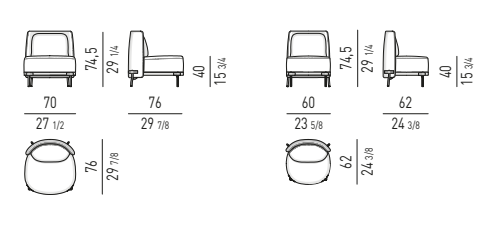

TAPE nendo design

DIVANI | SOFAS

BERGÈRE

POLTRONA ARMCHAIR

POLTRONE SENZA BRACCIOLI ARMCHAIRS WITHOUT ARMRESTS

POGGIAPIEDI FOOTSTOOL

TORII nendo design

DIVANO LOW CM 184
SOFA LOW CM 184