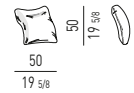

**CUSCINO OPTIONAL
OPTIONAL CUSHION**