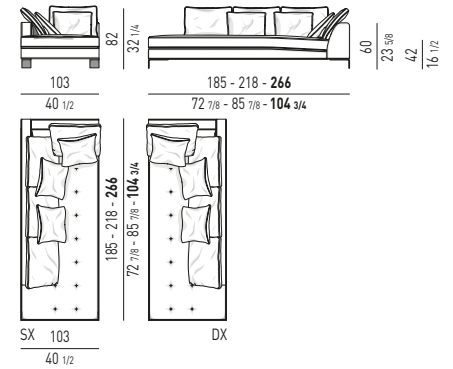

CUSCINI OPTIONAL | OPTIONAL CUSHIONS

POLTRONA LOUNGE | LOUNGE ARMCHAIR

MOVIMENTO GIREVOLE 360° CON RITORNO
360° SWIVEL MOVEMENT WITH RETURN

POLLOCK Rodolfo Dordoni design

DIVANI SOFAS

**DIVANO ANGOLARE PENISOLA
OPEN-END CORNER SOFA**