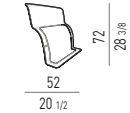

POGGIATESTA OPTIONAL OPTIONAL HEADREST