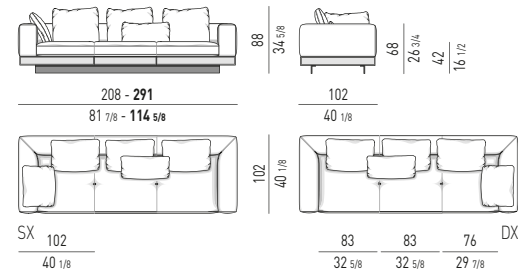

DIVANI ANGOLARI | CORNER SOFAS

DIVANI ANGOLARI CM 208X102 - **291X102**
CORNER SOFAS CM 208X102 - **291X102**