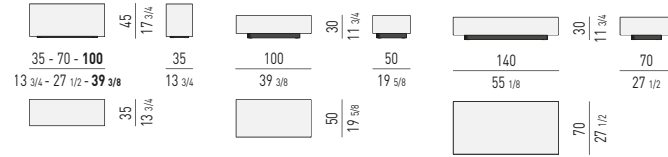

MILTON Rodolfo Dordoni design

TAVOLINI COFFEE TABLES

DISPONIBILE UNICAMENTE CON PIANO IN MARMO ZEBRINO
ONLY AVAILABLE WITH ZEBRINO MARBLE TOP

COMODINI NIGHTSTANDS

VERSIONE CON CASSETTI | DRAWERS VERSION

VERSIONE CON VANO PASSANTE | OPEN ON BOTH SIDES VERSION

MOVIMENTO GIREVOLE 360°
360° SWIVEL MOVEMENT

NOOR Christophe Delcourt design

OLIVER Rodolfo Dordoni design

RING nendo design

N.B.: il disegno si riferisce alla misura evidenziata in grassetto. Per i disegni di ogni singolo elemento, vi invitiamo a consultare il listino prezzi.
N.B.: the illustration shows the size indicated in bold type. Please see the price list for drawings of each individual piece.

SIDE Rodolfo Dordoni design

PORTARIVISTE MAGAZINE SLING

SOLID / SOLID SADDLE-HIDE Rodolfo Dordoni design

TAVOLINI COFFEE TABLES

TAVOLINI CONTENITORE CON 1 CASSETTO STORAGE COFFEE TABLES WITH 1 DRAWER

TAVOLINI CONTENITORE CON 2 CASSETTI STORAGE COFFEE TABLES WITH 2 DRAWERS

CONTENITORE ORIZZONTALE CON 2 CASSETTI HORIZONTAL SIDBOARD WITH 2 DRAWERS

CONSOLE CONSOLE TABLE

COMODINO NIGHTSTAND

SOLID SADDLE-HIDE TAVOLINO / POUF COFFEE TABLE / OTTOMAN