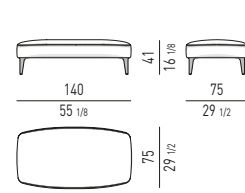

**PANCA
BENCH**