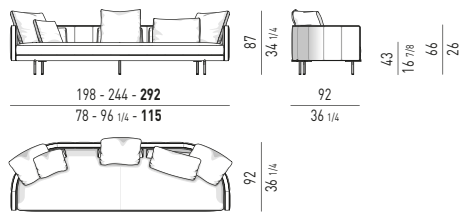

DIVANI LOW CM 198 - 244 - 292
SOFAS LOW CM 198 - 244 - 292