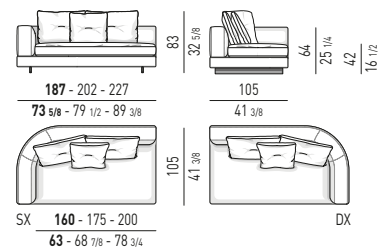

"DROP" ELEMENTI TERMINALI LOW CM 187 - 202 - 227
"DROP" ELEMENTS WITH 1 ARMREST LOW CM 187 - 202 - 227