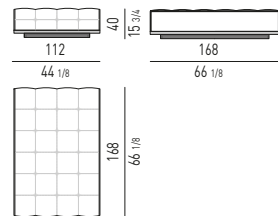

PROFONDITÀ CM 168 | DEPTH CM 168

POUF CM 112x168
OTTOMAN CM 112x168