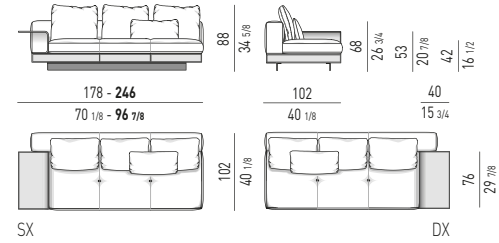

ELEMENTI TERMINALI CON FLAP CM 178 - 246
ELEMENTS WITH 1 ARMREST AND **FLAP CM 178 - 246**