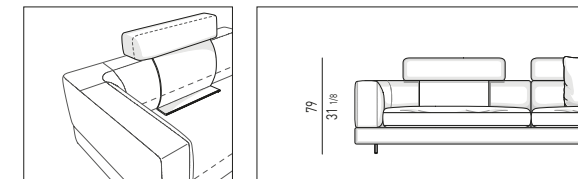

POUF OTTOMAN

**CUSCINI SCHIENALE OPTIONAL
OPTIONAL BACKREST CUSHIONS**

**CUSCINO OPTIONAL "TEDDY"
"TEDDY" OPTIONAL CUSHION**

**POGGIATESTA OPTIONAL
OPTIONAL HEADREST**

POSIZIONE POGGIATESTA | HEADREST POSITION