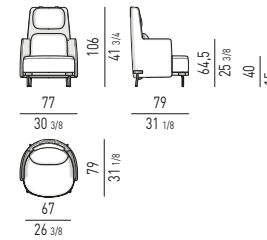

DIVANO SEMICURVO VIS-À-VIS LOW CM 302
SEMI-ROUND VIS-À-VIS SOFA LOW CM 302

Schienali bassi | Low backrests: L. cm 102

DIVANO SEMICURVO PENISOLA MIX CM 292
SEMI-ROUND OPEN-END SOFA MIX CM 292

Schienale alto | High backrest: L. cm 110
Schienale basso curvo | Low-curved backrest: L. cm 154

DIVANO SEMICURVO PENISOLA LOW CM 284
SEMI-ROUND OPEN-END SOFA LOW CM 284

Schienale basso | Low backrest: L. cm 102
Schienale basso curvo | Low-curved backrest: L. cm 154

CUSCINI OPTIONAL "SEYMOUR"
"SEYMOUR" OPTIONAL CUSHIONS

TAPE nendo design

DIVANI | SOFAS

BERGÈRE

POLTRONA ARMCHAIR

POLTRONE SENZA BRACCIOLI ARMCHAIRS WITHOUT ARMRESTS

POGGIAPIEDI FOOTSTOOL