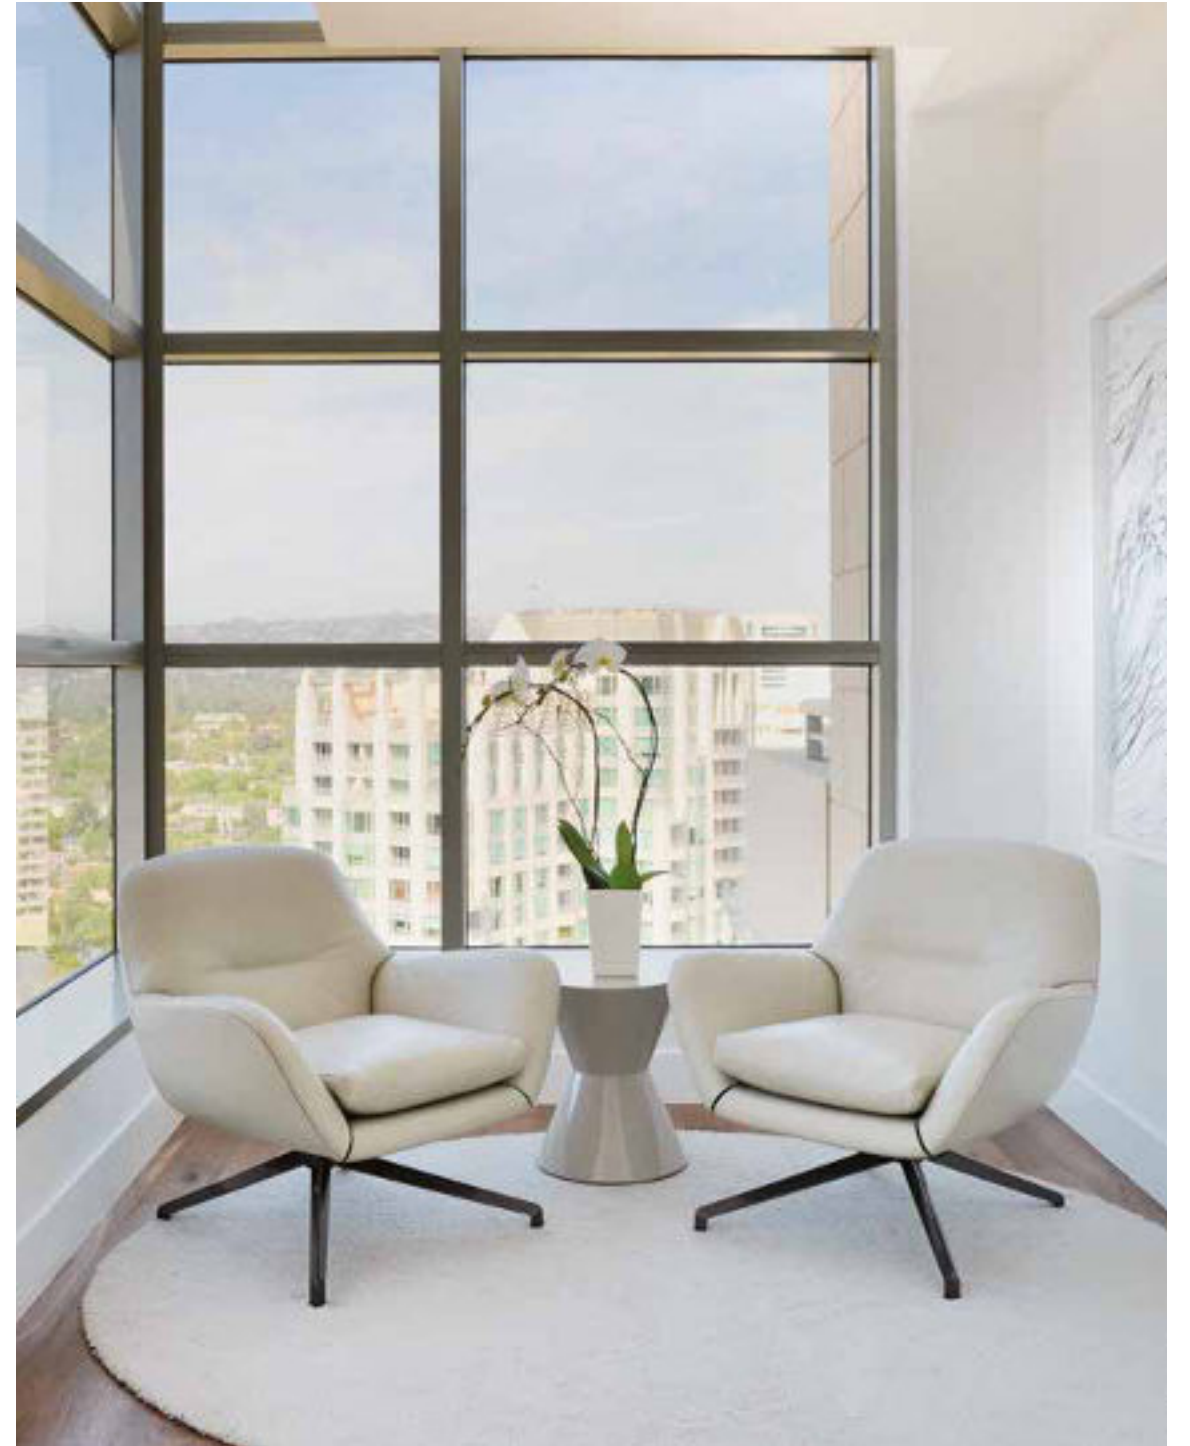

Armchair

FIL NOIR

Christophe Delcourt design

FIL NOIR ARMCHAIRS
NOOR SIDE TABLE - CALDER "BRONZE" SIDE TABLE

Armchairs

JENSEN

Rodolfo Dordoni design

JENSEN ARMCHAIRS
CESAR SIDE TABLE