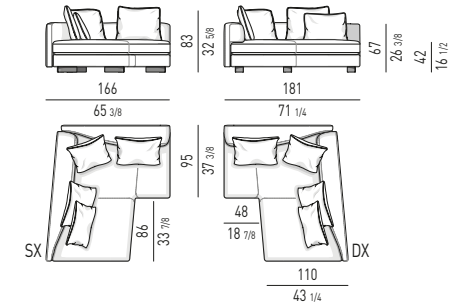

COD. **661** 166x181_C COD. **662** 166x181_D

DIVANO CHAISE-LONGUE CM **196**
SOFA CHAISE-LONGUE CM **196**