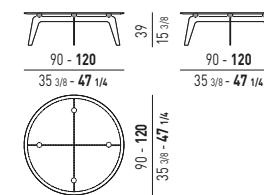

**PIANO VETRO BRONZO EXTRACHIARO
TRANSPARENT BRONZE GLASS TOP**