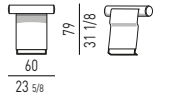

**POGGIATESTA OPTIONAL
OPTIONAL HEADREST**