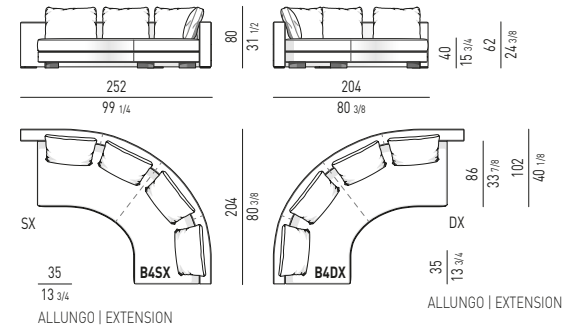

OFFSET ELEMENTI CURVI CON DOPPIO ALLUNGO
OFFSET ROUND ELEMENTS WITH DOUBLE EXTENSION

OFFSET ELEMENTO CURVO CON DOPPIO ALLUNGO CM 252X204
OFFSET ROUND ELEMENT WITH DOUBLE EXTENSION CM 252X204