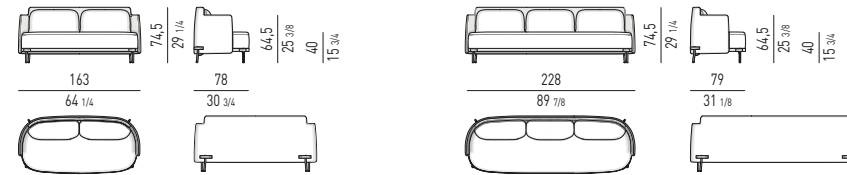

DIVANO SEMICURVO VIS-À-VIS LOW CM 302
SEMI-ROUND VIS-À-VIS SOFA LOW CM 302

Schienali bassi | Low backrests: L. cm 102

DIVANO SEMICURVO PENISOLA MIX CM 292
SEMI-ROUND OPEN-END SOFA MIX CM 292

Schienale alto | High backrest: L. cm 110
Schienale basso curvo | Low-curved backrest: L. cm 154

DIVANO SEMICURVO PENISOLA LOW CM 284
SEMI-ROUND OPEN-END SOFA LOW CM 284

Schienale basso | Low backrest: L. cm 102
Schienale basso curvo | Low-curved backrest: L. cm 154

CUSCINI OPTIONAL "SEYMOUR"
"SEYMOUR" OPTIONAL CUSHIONS

TAPE nendo design

DIVANI | SOFAS

BERGÈRE

POLTRONA ARMCHAIR

POLTRONE SENZA BRACCIOLI ARMCHAIRS WITHOUT ARMRESTS

POGGIAPIEDI FOOTSTOOL