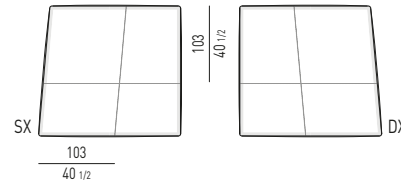

**ELEMENTO PANCA INCLINATA CM 188
INCLINED BENCH ELEMENT CM 188**

COD. **G101** 188x174|_A

COD. **G102** 188x174|_B

**POUF
OTTOMAN**

**SCHIENALE AMOVIBILE OPTIONAL
OPTIONAL REMOVABLE BACKREST**

**CUSCINI SCHIENALE OPTIONAL
OPTIONAL BACK CUSHIONS**