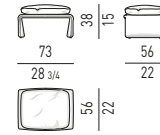

POLTRONCINA "DINING" | "DINING" LITTLE ARMCHAIR

BLAKE-SOFT Rodolfo Dordoni design

POLTRONA | ARMCHAIR

POGGIAPIEDI | FOOTSTOOL

MOVIMENTO GIREVOLE 360° CON RITORNO
360° SWIVEL MOVEMENT WITH RETURN

COLETTE Rodolfo Dordoni design**BERGÈRE****POLTRONA | ARMCHAIR****POGGIAPIEDI | FOOTSTOOL****DAIKI** Marcio Kogan / studio mk27 design**POLTRONA | ARMCHAIR**CUSCINI IN TESSUTO
CUSHIONS IN FABRICCUSCINI IN PELLE
CUSHIONS IN LEATHER**POLTRONA SENZA BRACCIOLI | ARMCHAIR WITHOUT ARMRESTS**CUSCINI IN TESSUTO
CUSHIONS IN FABRICCUSCINI IN PELLE
CUSHIONS IN LEATHER**POGGIAPIEDI | FOOTSTOOL**CUSCINO IN TESSUTO
CUSHION IN FABRICCUSCINO IN PELLE
CUSHION IN LEATHER**DELAUNAY QUILT** Rodolfo Dordoni designCINGHIE IN CUOIO
SADDLE-HIDE STRAPS**FYNN** GamFratesi design**POLTRONA | ARMCHAIR****POGGIAPIEDI | FOOTSTOOL****POLTRONCINA LOUNGE | LOUNGE LITTLE ARMCHAIR****POLTRONCINA DINING | DINING LITTLE ARMCHAIR****PANCHE | BENCHES****TAVOLINI | COFFEE TABLES****FIL NOIR** Christophe Delcourt design**POLTRONA | ARMCHAIR****POLTRONCINA | LITTLE ARMCHAIR**