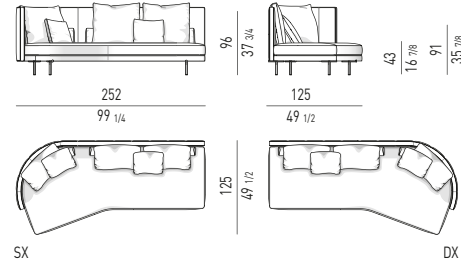

DIVANO INCLINATO TERMINALE HIGH CM 252
INCLINED SOFA WITH 1 ARMREST HIGH CM 252

N.B.: il disegno si riferisce alla misura evidenziata in grassetto. Per i disegni di ogni singolo elemento, vi invitiamo a consultare il listino prezzi.
N.B.: the illustration shows the size indicated in bold type. Please see the price list for drawings of each individual piece.