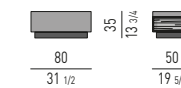

1 VANO A GIORNO
1 OPEN CONTAINER