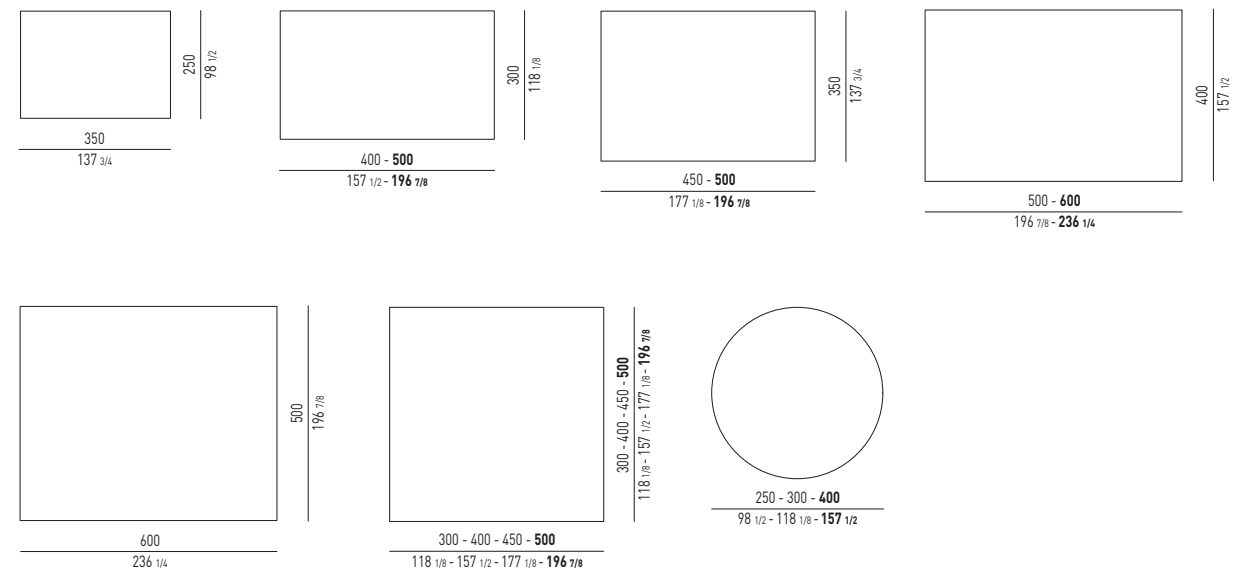

OSAKA Minotti Studio design

N.B.: il disegno si riferisce alla misura evidenziata in grassetto. Per i disegni di ogni singolo elemento, vi invitiamo a consultare il listino prezzi.
N.B.: the illustration shows the size indicated in bold type. Please see the price list for drawings of each individual piece.