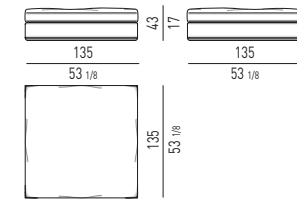

PANCHE BENCHES