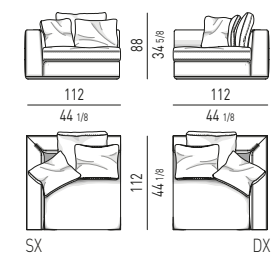

ELEMENTO TERMINALE ELEMENT WITH 1 ARMREST