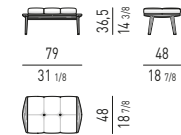

POGGIAPIEDI | FOOTSTOOL