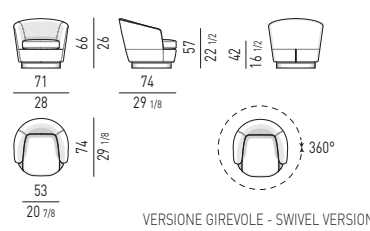

POLTRONA "LOW" "LOW" ARMCHAIR