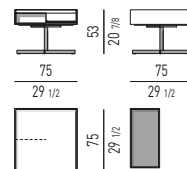

SIDE TABLES

CONSOLE | CONSOLE TABLE

**CLOSE** Rodolfo Dordoni design**TAVOLINI**
COFFEE TABLES

VASSOIO | TRAY: CM 35X73 H2,5
DIMENSIONE INTERNA: CM 32X70 H1
INTERNAL SIZE: CM 32X70 H1

VASSOIO | TRAY: CM 48X38 H2,5
DIMENSIONE INTERNA: CM 44X35 H1
INTERNAL SIZE: CM 44X35 H1