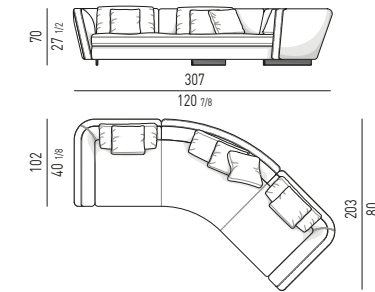

Schienali bassi | Low backrests: L. cm 102
Schienale basso curvo | Low-curved backrest: L. cm 154

DIVANO SEMICURVO SENZA BRACCIOLI **LOW** CM 279
SEMI-ROUND SOFA WITHOUT ARMRESTS **LOW** CM 279