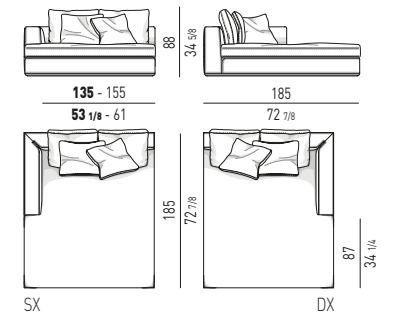

ELEMENTI PENISOLA SENZA BRACCIOLO OPEN-END ELEMENTS WITHOUT ARMREST

COUCH

CHAISE-LONGUE

N.B.: il disegno si riferisce alla misura evidenziata in grassetto. Per i disegni di ogni singolo elemento, vi invitiamo a consultare il listino prezzi.
N.B.: the illustration shows the size indicated in bold type. Please see the price list for drawings of each individual piece.