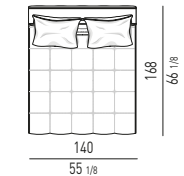

POUF CM 168x168
OTTOMAN CM 168x168

CHAISE-LONGUE CM 168x168 - SCHIENALE CM 112
CHAISE-LONGUE CM 168x168 - BACKREST CM 112

DOPPIA CHAISE-LONGUE CM 168x168 - SCHIENALE CM 168
DOUBLE CHAISE-LONGUE CM 168x168 - BACKREST CM 168