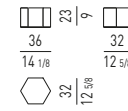

AERON Rodolfo Dordoni design

MOD. A