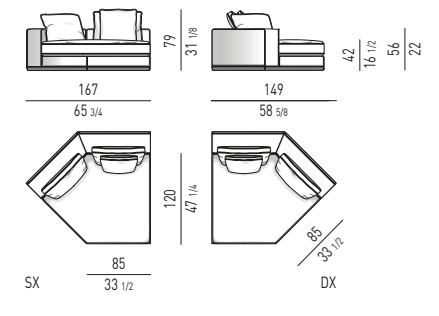

DIVANO CHAISE-LONGUE PENTAGONO CM 167X149
SOFA CHAISE-LONGUE PENTAGON CM 167X149