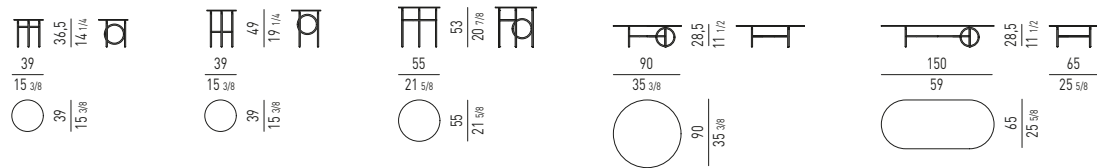

MOVIMENTO GIREVOLE 360°
360° SWIVEL MOVEMENT

NOOR Christophe Delcourt design

OLIVER Rodolfo Dordoni design

RING nendo design

N.B.: il disegno si riferisce alla misura evidenziata in grassetto. Per i disegni di ogni singolo elemento, vi invitiamo a consultare il listino prezzi.
N.B.: the illustration shows the size indicated in bold type. Please see the price list for drawings of each individual piece.