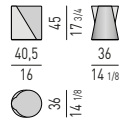

NOOR Christophe Delcourt design