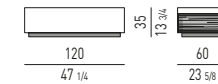

1 VANO A GIORNO
1 OPEN CONTAINER