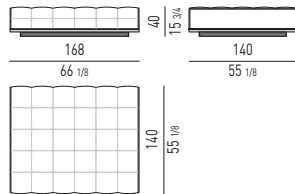

POUF CM 168x140
OTTOMAN CM 168x140

ELEMENTO CM 168x140 - SCHIENALE CM 112
ELEMENTO CM 168x140 - BACKREST CM 112

ELEMENTO CM 168x140 - SCHIENALE CM 168
ELEMENTO CM 168x140 - BACKREST CM 168

PROFONDITÀ CM 168 | DEPTH CM 168