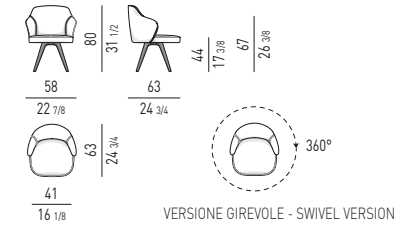

BASE GIREVOLE
SWIVEL BASE