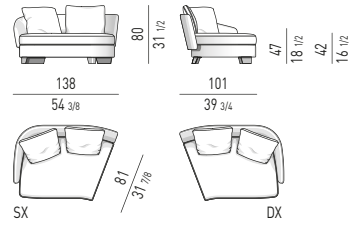

ELEMENTO SEMICURVO CM 138
SEMI-ROUND ELEMENT CM 138