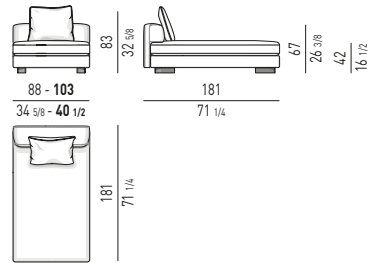

CHAISE-LONGUES

CHAISE-LONGUE CM 110
CHAISE-LONGUE CM 110

CHAISE-LONGUE CM 166 - **196**
CHAISE-LONGUE CM 166 - **196**

POUF OTTOMANS

POUF CM **144x88** - 174x88
OTTOMAN CM **144x88** - 174x88

POUF CM **144x103** - 174x103
OTTOMAN CM **144x103** - 174x103