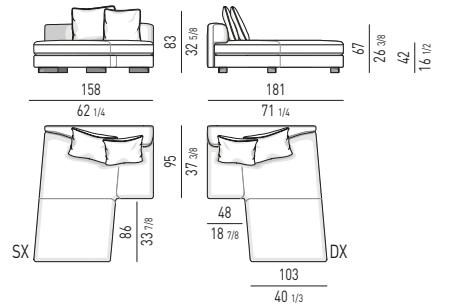

DIVANO CHAISE-LONGUE SENZA BRACCIOLLO CM 158
SOFA CHAISE-LONGUE WITHOUT ARMREST CM 158

COD. **G81** 158x181W_C   COD. **G82** 158x181W_D