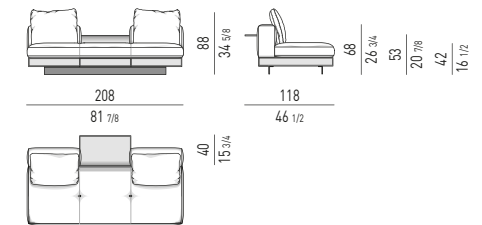

ELEMENTO CENTRALE OPEN CON FLAP CM 208
OPEN CENTRAL ELEMENT WITH **FLAP CM 208**