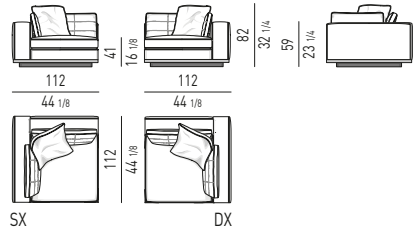

ELEMENTO ANGOLARE | CORNER ELEMENT

ELEMENTO ANGOLARE CM 112 - BRACCIOLO ALTO
CORNER ELEMENT CM 112 - HIGH ARMREST