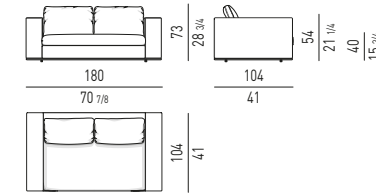

**CUSCINO OPTIONAL "TEDDY"
"TEDDY" OPTIONAL CUSHION**

HAMILTON Rodolfo Dordoni design

**DIVANI
SOFAS**

VERSIONE CON CORNICE
FRAME VERSION

VERSIONE CON PIEDINI
FEET VERSION