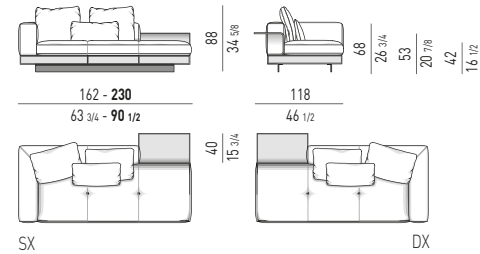

ELEMENTI TERMINALI PENISOLA CON FLAP CM 162 - 230
OPEN-END ELEMENTS WITH 1 ARMREST AND **FLAP CM 162 - 230**