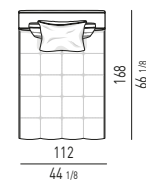

COUCH CM 112x168 - SCHIENALE CM 112
COUCH CM 112x168 - BACKREST CM 112