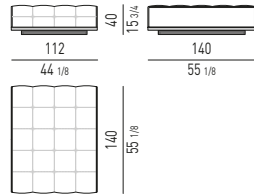

PROFONDITÀ CM 140 | DEPTH CM 140

POUF CM 112x140
OTTOMAN CM 112x140