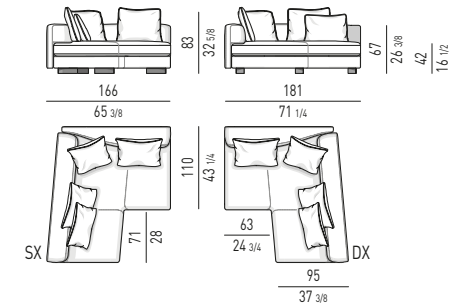

DIVANI CHAISE-LONGUES ANGOLARI CORNER SOFAS CHAISE-LONGUES

DIVANO CHAISE-LONGUE ANGOLARE CM **166**
CORNER SOFA CHAISE-LONGUE CM **166**

COD. **669** 166x181_A COD. **670** 166x181_B