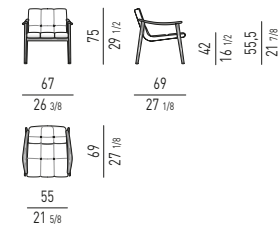

POGGIAPIEDI | FOOTSTOOL

POLTRONCINA LOUNGE | LOUNGE LITTLE ARMCHAIR