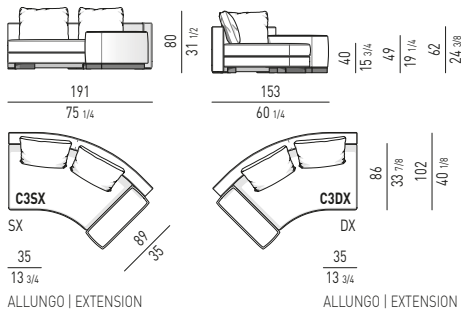

DOPPIO OFFSET ELEMENTO CURVO CON DOPPIO ALLUNGO
DOUBLE OFFSET ROUND ELEMENT WITH DOUBLE EXTENSION

DOPPIO OFFSET ELEMENTO CURVO CON DOPPIO ALLUNGO CM 252X226
DOUBLE OFFSET ROUND ELEMENT WITH DOUBLE EXTENSION CM 252X226

ELEMENTO SEMICURVO CON ALLUNGO
SEMI-ROUND ELEMENT WITH EXTENSION

ELEMENTO SEMICURVO CON ALLUNGO CM 175X128
SEMI-ROUND ELEMENT WITH EXTENSION CM 175X128

ELEMENTO SEMICURVO CON ALLUNGO E BRACCIOLO
SEMI-ROUND ELEMENT WITH EXTENSION AND ARMREST

ELEMENTO SEMICURVO CON ALLUNGO E BRACCIOLO CM 191X153
SEMI-ROUND ELEMENT WITH EXTENSION AND ARMREST CM 191X153

ELEMENTO SEMICURVO CON ALLUNGO E BRACCIOLO
SEMI-ROUND ELEMENT WITH EXTENSION AND ARMREST

ELEMENTO SEMICURVO CON ALLUNGO E BRACCIOLO CM 208X128
SEMI-ROUND ELEMENT WITH EXTENSION AND ARMREST CM 208X128

OFFSET ELEMENTO SEMICURVO CON ALLUNGO
OFFSET SEMI-ROUND ELEMENT WITH EXTENSION

OFFSET ELEMENTO SEMICURVO CON ALLUNGO CM 197X128
OFFSET SEMI-ROUND ELEMENT WITH EXTENSION CM 197X128

OFFSET ELEMENTO SEMICURVO CON ALLUNGO
OFFSET SEMI-ROUND ELEMENT WITH EXTENSION

OFFSET ELEMENTO SEMICURVO CON ALLUNGO CM 191X128
OFFSET SEMI-ROUND ELEMENT WITH EXTENSION CM 191X128

OFFSET ELEMENTO SEMICURVO CON ALLUNGO E BRACCIOLO
OFFSET SEMI-ROUND ELEMENT WITH EXTENSION AND ARMREST

OFFSET ELEMENTO SEMICURVO CON ALLUNGO E BRACCIOLO CM 213X153
OFFSET SEMI-ROUND ELEMENT WITH EXTENSION AND ARMREST CM 213X153

PANCHE | BENCHES

OFFSET ELEMENTO SEMICURVO CON ALLUNGO E BRACCIOLO
OFFSET SEMI-ROUND ELEMENT WITH EXTENSION AND ARMREST

OFFSET ELEMENTO SEMICURVO CON ALLUNGO E BRACCIOLO CM 224X128
OFFSET SEMI-ROUND ELEMENT WITH EXTENSION AND ARMREST CM 224X128

DOPPIO OFFSET ELEMENTO SEMICURVO CON ALLUNGO
DOUBLE OFFSET SEMI-ROUND ELEMENT WITH EXTENSION