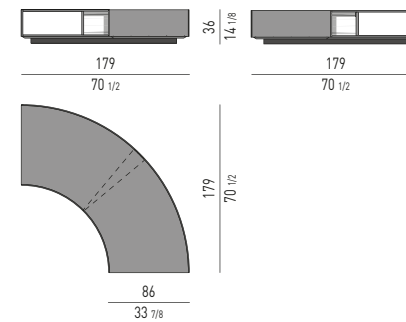

**CONTENITORE SEMICURVO OPEN
SEMI-ROUND OPEN SIDEBOARD**

AMBER WOOD

**CONTENITORE CURVO OPEN
ROUND OPEN SIDEBOARD**

**CONTENITORI ORIZZONTALI
SIDEBOARDS**

BAILLY Rodolfo Dordoni design

BANGLE Rodolfo Dordoni design