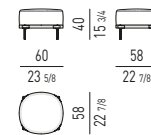

TAPE nendo design

DIVANI | SOFAS

BERGÈRE

POLTRONA ARMCHAIR

POLTRONE SENZA BRACCIOLI ARMCHAIRS WITHOUT ARMRESTS

POGGIAPIEDI FOOTSTOOL

TORII nendo design

DIVANO LOW CM 184
SOFA LOW CM 184