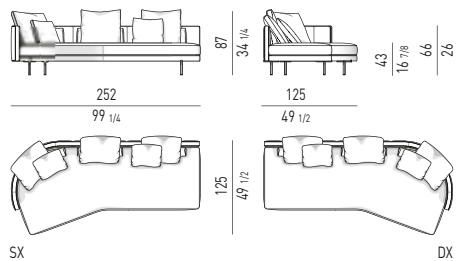

DIVANO INCLINATO TERMINALE LOW CM 252
INCLINED SOFA WITH 1 ARMREST LOW CM 252