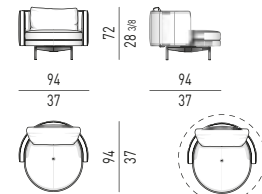

VERSIONE **GIREVOLE**
SWIVEL VERSION