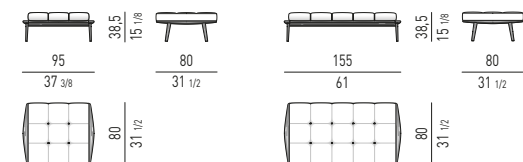

PANCHE | BENCHES