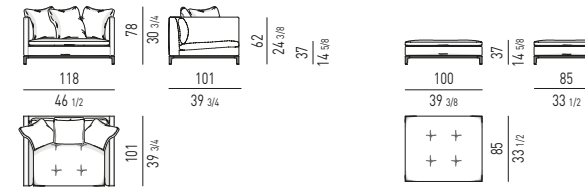

ANDERSEN LOVECHAIR / ANDERSEN PAOLINA / ANDERSEN DAYBED Rodolfo Dordoni design

LOVECHAIR