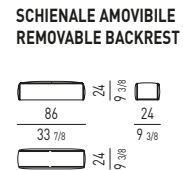

PROFONDITÀ CM 224 | DEPTH CM 224

PER MIGLIORARE IL COMFORT DELLO SCHIENALE AMOVIBILE, SI CONSIGLIA DI AGGIUNGERE UN CUSCINO SCHIENALE OPTIONAL CM 66x52.
IN ORDER TO IMPROVE THE COMFORT OF THE REMOVABLE BACKREST, IT IS SUGGESTED TO ADD AN OPTIONAL BACK CUSHION CM 66x52.