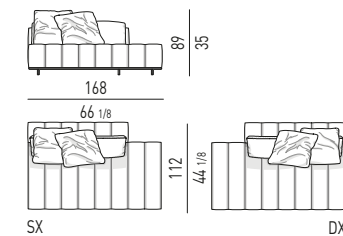

ELEMENTO PENISOLA CM 168 - SCHIENALE CM 126
OPEN-END ELEMENT CM 168 - BACKREST CM 126