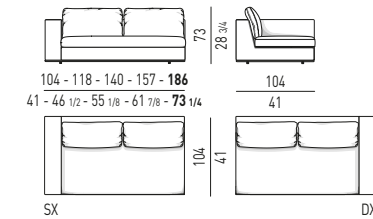

**ELEMENTI TERMINALI
ELEMENTS WITH 1 ARMREST**