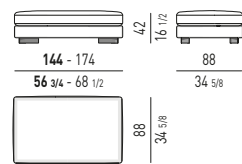

CHAISE-LONGUES

CHAISE-LONGUE CM 110
CHAISE-LONGUE CM 110

CHAISE-LONGUE CM 166 - **196**
CHAISE-LONGUE CM 166 - **196**

POUF OTTOMANS

POUF CM **144x88** - 174x88
OTTOMAN CM **144x88** - 174x88

POUF CM **144x103** - 174x103
OTTOMAN CM **144x103** - 174x103