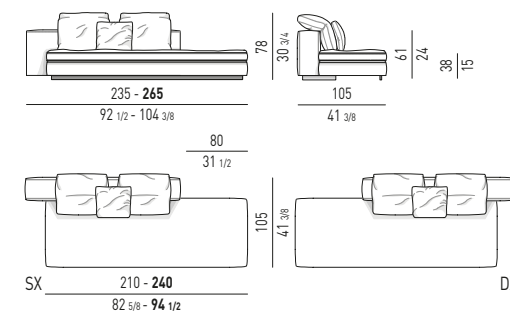

"OFFSET" ELEMENTI PENISOLA | "OFFSET" OPEN-END ELEMENTS

"OFFSET" ELEMENTO PENISOLA CM 235 - **265** - SCHIENALE CM 155 - **185**
"OFFSET" OPEN-END ELEMENT CM 235 - **265** - BACKREST CM 155 - **185**