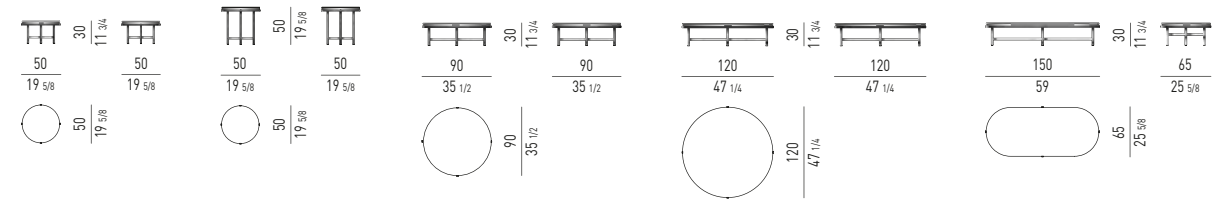

BERGÈRE

VERSIONE **FISSA**
FIXED VERSION

VERSIONE **GIREVOLE**
SWIVEL VERSION

MOVIMENTO GIREVOLE 360° CON RITORNO
360° SWIVEL MOVEMENT WITH RETURN

POLTRONA "LARGE" | "LARGE" ARMCHAIR

VERSIONE **FISSA**
FIXED VERSION

VERSIONE **GIREVOLE**
SWIVEL VERSION

MOVIMENTO GIREVOLE 360° CON RITORNO
360° SWIVEL MOVEMENT WITH RETURN

POLTRONCINA "DINING LARGE" | "DINING LARGE" LITTLE ARMCHAIR

VERSIONE **FISSA**
FIXED VERSION

VERSIONE **GIREVOLE**
SWIVEL VERSION

MOVIMENTO GIREVOLE 360° CON RITORNO
360° SWIVEL MOVEMENT WITH RETURN

POLTRONA "MEDIUM" | "MEDIUM" ARMCHAIR

VERSIONE **FISSA**
FIXED VERSION

VERSIONE **GIREVOLE**
SWIVEL VERSION

MOVIMENTO GIREVOLE 360° CON RITORNO
360° SWIVEL MOVEMENT WITH RETURN

POLTRONA "SMALL" | "SMALL" ARMCHAIR

VERSIONE **FISSA**
FIXED VERSION

VERSIONE **GIREVOLE**
SWIVEL VERSION

MOVIMENTO GIREVOLE 360° CON RITORNO
360° SWIVEL MOVEMENT WITH RETURN

TORII "NEST"

POLTRONA | ARMCHAIR

VERSIONE **FISSA**
FIXED VERSION

VERSIONE **GIREVOLE**
SWIVEL VERSION

MOVIMENTO GIREVOLE 360° CON RITORNO
360° SWIVEL MOVEMENT WITH RETURN

POUF | OTTOMANS

"SMALL" - CONSIGLIATO PER POLTRONA **SMALL**
"SMALL" - SUGGESTED FOR **SMALL** ARMCHAIR

"MEDIUM" - CONSIGLIATO PER POLTRONA **MEDIUM**
"MEDIUM" - SUGGESTED FOR **MEDIUM** ARMCHAIR

TAVOLINI | COFFEE TABLES