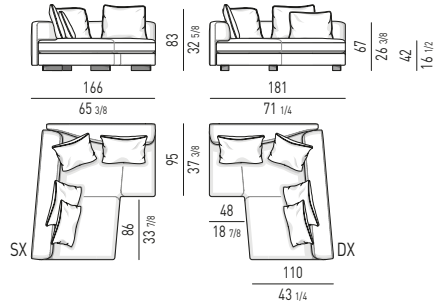

DIVANO CHAISE-LONGUE ANGOLARE CM 166
CORNER SOFA CHAISE-LONGUE CM 166

COD. **G71** 166x181L_C   COD. **G72** 166x181L_D