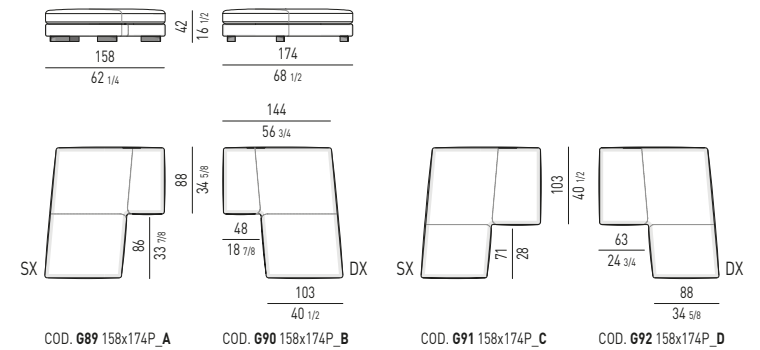

COD. **G89** 158x174P_A   COD. **G90** 158x174P_B   COD. **G91** 158x174P_C   COD. **G92** 158x174P_D