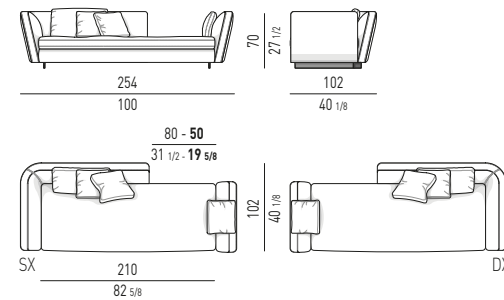

DIVANO OPEN **LOW** CM 254 - SCHIENALE CM 152 - 182
OPEN SOFA **LOW** CM 254 - BACKREST CM 152 - 182