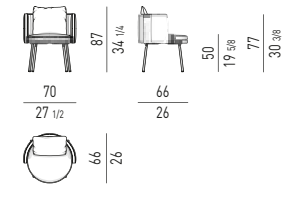

POLTRONCINA "DINING LARGE" | "DINING LARGE" LITTLE ARMCHAIR

VERSIONE **FISSA**
FIXED VERSION