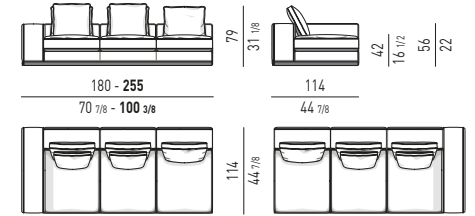

MODULO SEDUTA 75 CM | SEAT CUSHION 75 CM

DIVANO CM 208 - **283**
SOFA CM 208 - **283**

ELEMENTO TERMINALE CM 180 - **255**
ELEMENT WITH 1 ARMREST CM 180 - **255**

SX DX

CHAISE-LONGUES

CHAISE-LONGUE SQUARE CM 160X160
CHAISE-LONGUE SQUARE CM 160X160