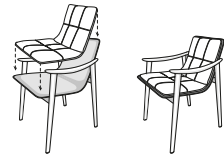

VERSIONE CON CUSCINO IMBOTTITO
VERSION WITH PADDED CUSHION

CUSCINO IMBOTTITO INCLUSO
PADDED CUSHION INCLUDED