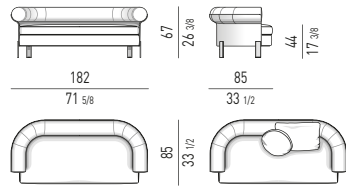

VERSIONE GIREVOLE - SWIVEL VERSION

STEEL BASE
BASE FISSA
FIXED BASE

MATTIA Rodolfo Dordoni design

DIVANO LOUNGE | LOUNGE SOFA

SET CUSCINI CONSIGLIATI:
SUGGESTED SET OF CUSHIONS:
nr. 1 cm 65x65
nr. 1 Ø cm 42