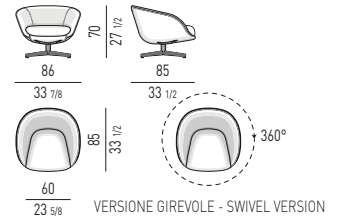

VERSIONE GIREVOLE
SWIVEL VERSION