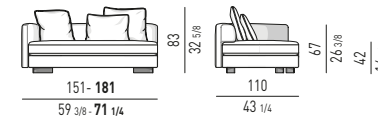

ELEMENTI TERMINALI INCLINATI - PROFONDITÀ CM 95/110
INCLINED ELEMENTS WITH 1 ARMREST - DEPTHS CM 95/110

ELEMENTO TERMINALE **INCLINATO** CM 151 - 181
INCLINED ELEMENT WITH 1 ARMREST CM 151 - 181