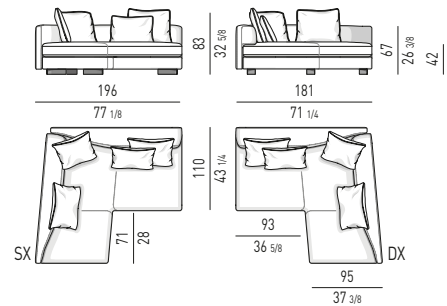

COD. **663** 196x181_A COD. **664** 196x181_B

DIVANO CHAISE-LONGUE CM **166**
SOFA CHAISE-LONGUE CM **166**