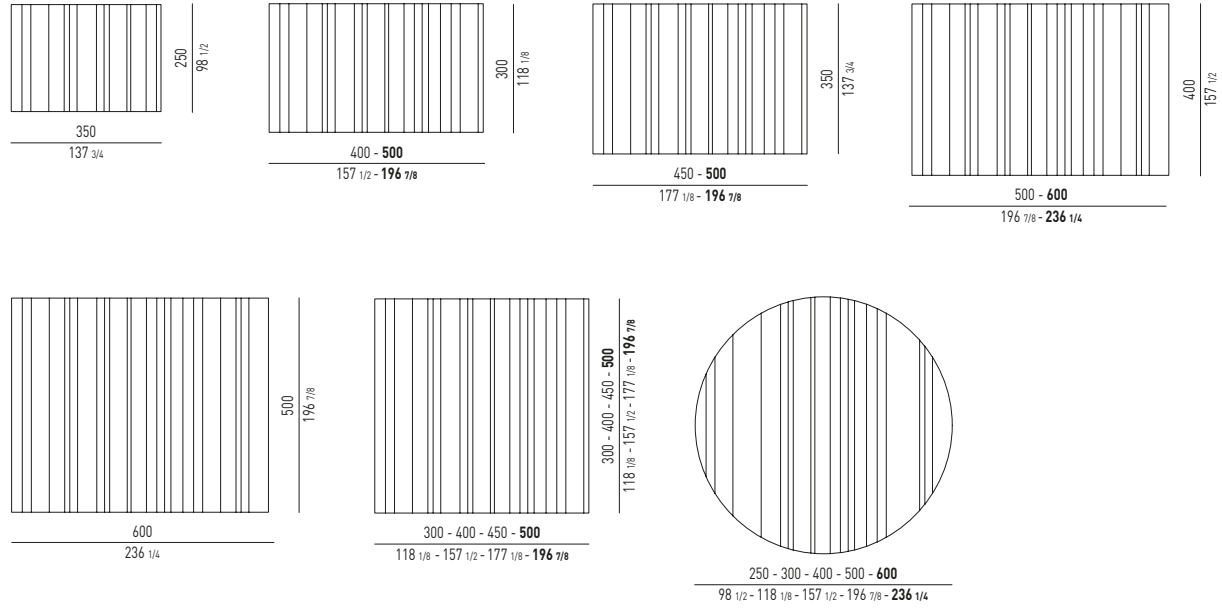

DIBBETS BARCODE Rodolfo Dordoni design