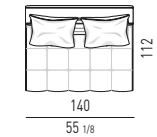

Schienale sinistro
Left backrest

Schienale destro
Right backrest

Schienale centrale
Central backrest

ELEMENTO CM 140x112 - SCHIENALE CM 140
ELEMENT CM 140x112 - BACKREST CM 140