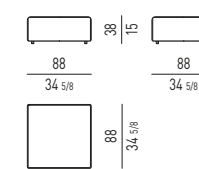

POUF CM 88X88
OTTOMAN CM 88X88