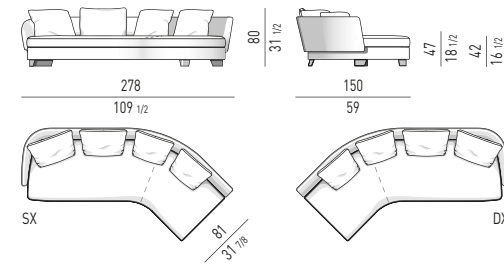

**DIVANO CURVO CM 278
ROUND SOFA CM 278**