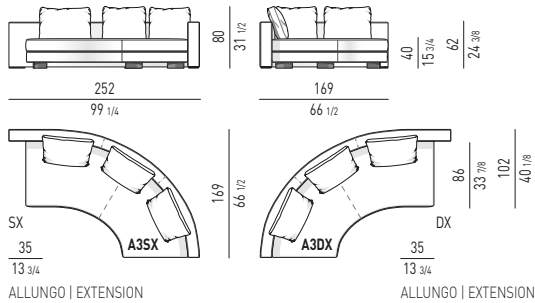

OFFSET ELEMENTO CURVO CON SINGOLO ALLUNGO
OFFSET ROUND ELEMENT WITH SINGLE EXTENSION

OFFSET ELEMENTO CURVO CON SINGOLO ALLUNGO CM 252X169
OFFSET ROUND ELEMENT WITH SINGLE EXTENSION CM 252X169