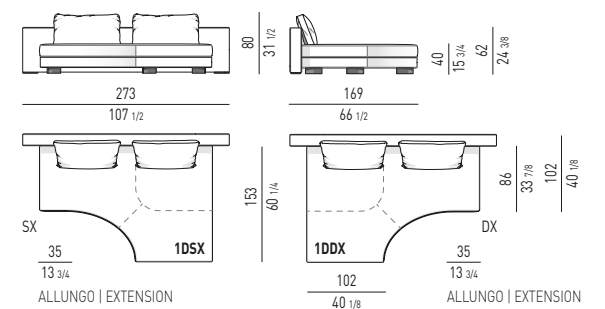

DOPPIO OFFSET DIVANO CHAISE-LONGUE CON ALLUNGO CM 273X169
DOUBLE OFFSET SOFA CHAISE-LONGUE WITH EXTENSION CM 273X169