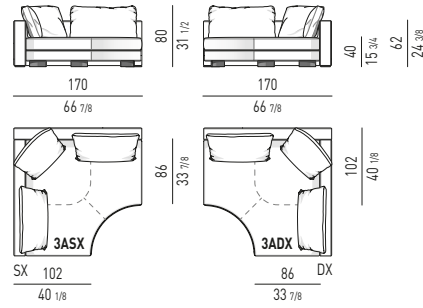

ELEMENTO ANGOLARE
CORNER ELEMENT

ELEMENTO ANGOLARE CM 170X170
CORNER ELEMENT CM 170X170