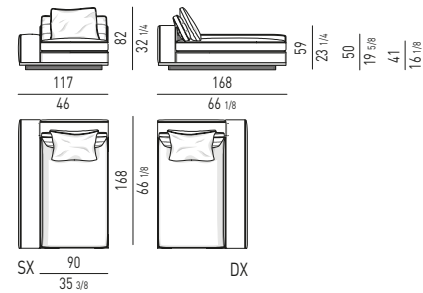

POUF | OTTOMAN

COUCHES

CHAISE-LONGUE

CHAISE-LONGUE CM 117X168 - BRACCIOLO BASSO
CHAISE-LONGUE CM 117X168 - LOW ARMREST

CHAISE-LONGUE 134X168 - BRACCIOLO ALTO
CHAISE-LONGUE 134X168 - HIGH ARMREST

CHAISE-LONGUE 139X168 - BRACCIOLO BASSO
CHAISE-LONGUE 139X168 - LOW ARMREST