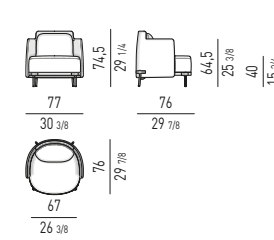

TAPE nendo design

DIVANI | SOFAS

BERGÈRE

POLTRONA ARMCHAIR

POLTRONE SENZA BRACCIOLI ARMCHAIRS WITHOUT ARMRESTS

POGGIAPIEDI FOOTSTOOL

TORII nendo design

DIVANO LOW CM 184
SOFA LOW CM 184