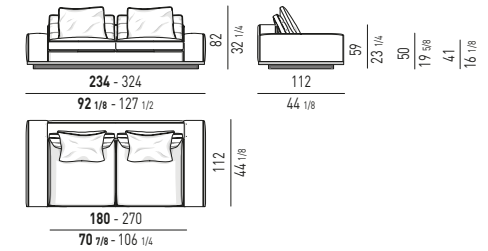

POUF OTTOMANS

LAWRENCE Rodolfo Dordoni design

MODULO SEDUTA CM 90 | SEAT CUSHION CM 90

DIVANI | SOFAS

DIVANO CM 224 - 314 - BRACCIOLO ALTO
SOFA CM 224 - 314 - HIGH ARMREST

DIVANO CM 234 - 324 - BRACCIOLO BASSO
SOFA CM 234 - 324 - LOW ARMREST