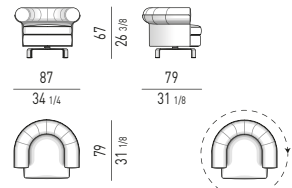

POLTRONA LOUNGE | LOUNGE ARMCHAIR

MOVIMENTO GIREVOLE 360° CON RITORNO
360° SWIVEL MOVEMENT WITH RETURN