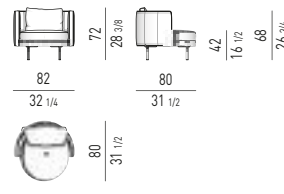

POLTRONA "SMALL" | "SMALL" ARMCHAIR

VERSIONE **FISSA**
FIXED VERSION