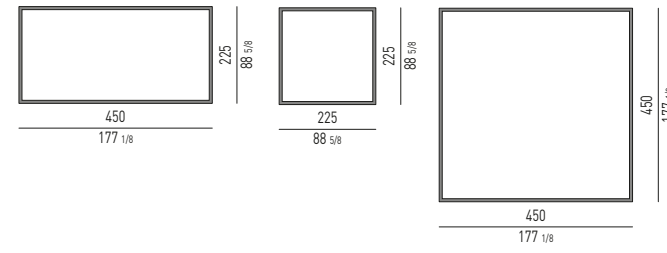

DIBBETS "RIM" Rodolfo Dordoni design