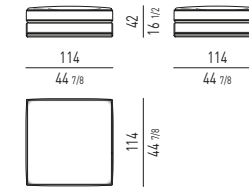

PANCA CM 114X114
BENCH CM 114X114