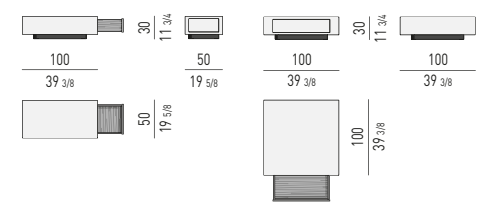

TAVOLINI CONTENITORE CON 1 CASSETTO STORAGE COFFEE TABLES WITH 1 DRAWER