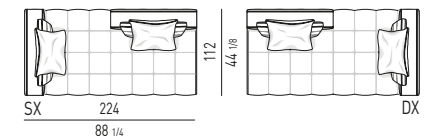

SOFÀ CM 224x112 - 2 SCHIENALI CM 112
SOFÀ CM 224x112 - 2 BACKRESTS CM 112