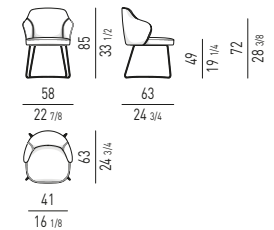

VERSIONE GIREVOLE - SWIVEL VERSION

STEEL BASE
BASE FISSA
FIXED BASE

MATTIA Rodolfo Dordoni design

DIVANO LOUNGE | LOUNGE SOFA

SET CUSCINI CONSIGLIATI:
SUGGESTED SET OF CUSHIONS:
nr. 1 cm 65x65
nr. 1 Ø cm 42