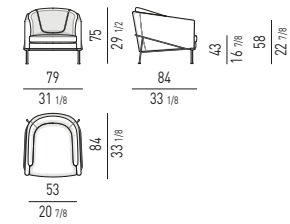

FIL NOIR Christophe Delcourt design

POLTRONA | ARMCHAIR