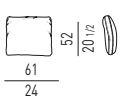

**CUSCINO SCHIENALE
BACKREST CUSHION**