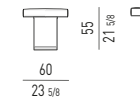

POGGIATESTA OPTIONAL CM 60 (SEDUTA CM 68)
OPTIONAL HEADREST CM 60 (SEAT CM 68)