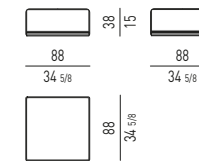

POUF CM 88X88
OTTOMAN CM 88X88