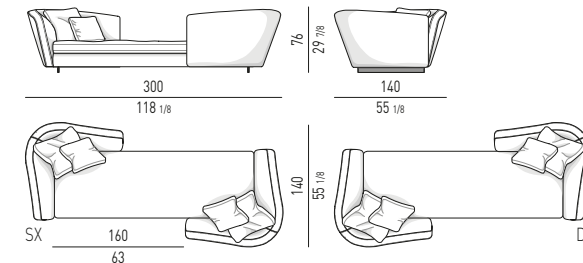

DIVANI VIS-À-VIS | VIS-À-VIS SOFAS

DIVANO VIS-À-VIS HIGH CM 300 | VIS-À-VIS SOFA HIGH CM 300