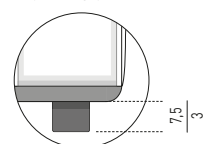

VERSIONE RIALZATA HIGH VERSION