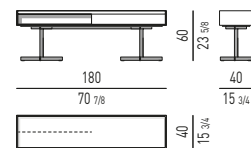

CONSOLE
CONSOLE TABLE