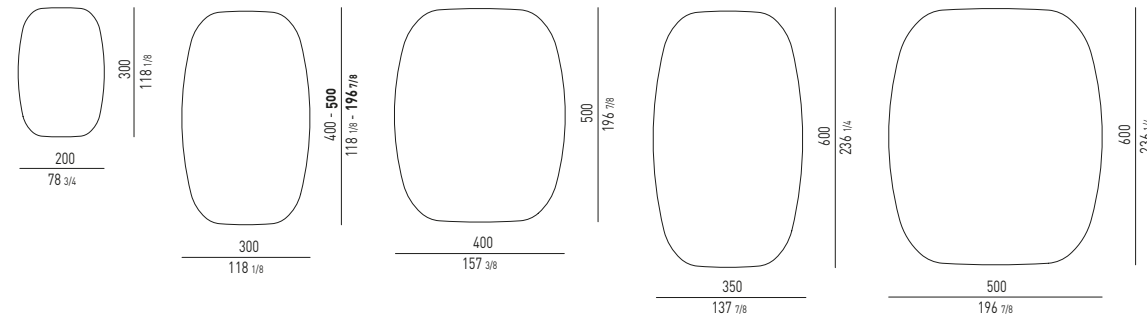

DIBBETS "TONNEAU" Rodolfo Dordoni design