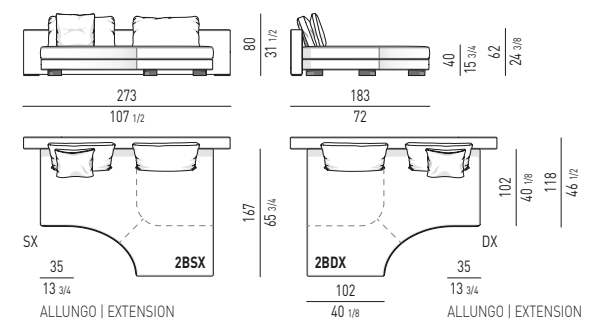

DOPPIO OFFSET DIVANO CHAISE-LONGUE CON ALLUNGO CM 273X183
DOUBLE OFFSET SOFA CHAISE-LONGUE WITH EXTENSION CM 273X183