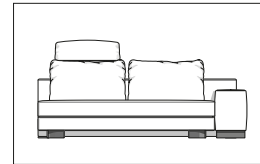

CUSCINO | CUSHION: CM 78x46