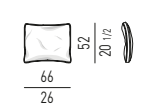

**CUSCINO SCHIENALE OPTIONAL
BACKREST OPTIONAL CUSHION**