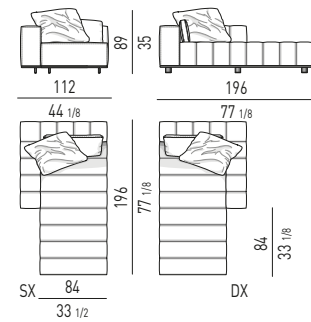

CHAISE-LONGUE CM 112X196