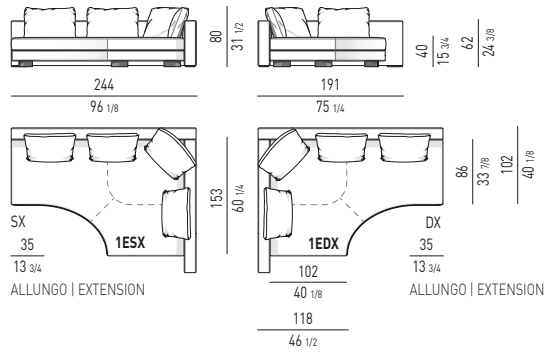

OFFSET DIVANO CHAISE-LONGUE ANGOLARE CON ALLUNGO
OFFSET CHAISE-LONGUE CORNER SOFA WITH EXTENSION

PROFONDITÀ DI SEDUTA CM 86/102 | SEAT DEPTH CM 86/102

OFFSET DIVANO CHAISE-LONGUE ANGOLARE CON ALLUNGO CM 244X191
OFFSET CHAISE-LONGUE CORNER SOFA WITH EXTENSION CM 244X191