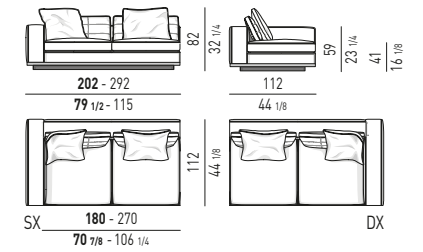

ELEMENTO TERMINALE CM 202 - 292 - BRACCIOLO ALTO
ELEMENT WITH 1 ARMREST CM 202 - 292 - HIGH ARMREST