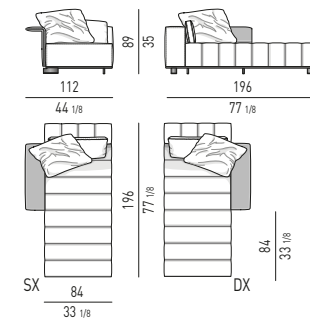

CHAISE-LONGUES

CHAISE-LONGUE CM 112X175

CHAISE-LONGUE CM 112X196

CHAISE-LONGUE CM 175X196

POUF | OTTOMANS

PANCHE | BENCHES

**BRACCIOLI-POUF
ARMRESTS-OTTOMAN**

**PANCHE "STAND-ALONE"
"STAND-ALONE" BENCHES**