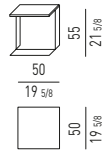

LEGER "BRONZE" / LEGER / LEGER - HAMILTON Rodolfo Dordoni design

LEGER "BRONZE"

PIANO LACCATO LUCIDO / PIANO SUCUPIRA
GLOSSY LACQUERED TOP / SUCUPIRA TOP