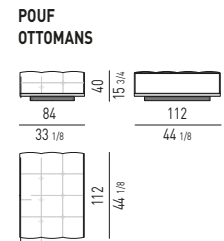

PROFONDITÀ CM 224 | DEPTH CM 224

PER MIGLIORARE IL COMFORT DELLO SCHIENALE AMOVIBILE, SI CONSIGLIA DI AGGIUNGERE UN CUSCINO SCHIENALE OPTIONAL CM 66x52.
IN ORDER TO IMPROVE THE COMFORT OF THE REMOVABLE BACKREST, IT IS SUGGESTED TO ADD AN OPTIONAL BACK CUSHION CM 66x52.