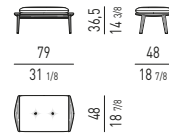

POGGIAPIEDI | FOOTSTOOL