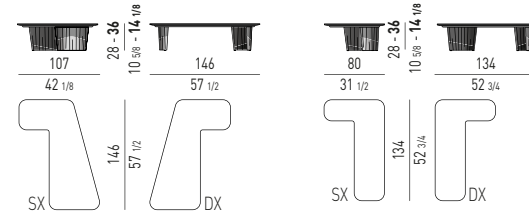

CONTENITORE ORIZZONTALE CON 2 CASSETTI HORIZONTAL SIDBOARD WITH 2 DRAWERS

CONSOLE CONSOLE TABLE

COMODINO NIGHTSTAND

SOLID SADDLE-HIDE TAVOLINO / POUF COFFEE TABLE / OTTOMAN

SONG Rodolfo Dordoni design**TAVOLINI**
COFFEE TABLES**CONSOLE**
CONSOLE TABLES**CORNER CONSOLE****WEDGE** nendo design**ALPS** Minotti Studio design**DIBBETS** Rodolfo Dordoni design**MATT DIBBETS** Rodolfo Dordoni design