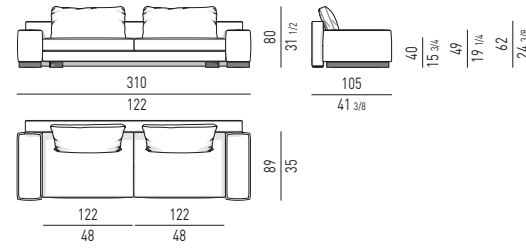

DIVANO CM **310**
SOFA CM **310**