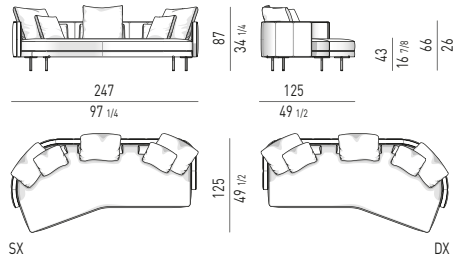

DIVANI INCLINATI | INCLINED SOFAS

DIVANO INCLINATO LOW CM 247
INCLINED SOFA LOW CM 247