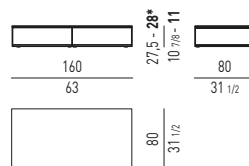

LEGER "BRONZE" / LEGER / LEGER - HAMILTON Rodolfo Dordoni design

LEGER "BRONZE"

PIANO LACCATO LUCIDO / PIANO SUCUPIRA
GLOSSY LACQUERED TOP / SUCUPIRA TOP

PIANO METALLO
METAL TOP

LEGER

PIANO LAMIERA / PIANO VETRO
LAPPED TOP / GLASS TOP

PIANO NOCE / PIANO CUOIO
WALNUT TOP / SADDLE-HIDE TOP

LEGER BLACK-NICKEL

PIANO ROVERE / PIANO CUOIO
OAK TOP / SADDLE-HIDE TOP

LEGER-HAMILTON

PIANO LAMIERA
PLATE TOP

PIANO NOCE / PIANO CUOIO
WALNUT TOP / SADDLE-HIDE TOP

LEGER-HAMILTON BLACK-NICKEL

PIANO ROVERE / PIANO CUOIO
OAK TOP / SADDLE-HIDE TOP

LIAM Rodolfo Dordoni design

* ALTEZZA DEL PIANO IN MARMO
HEIGHT OF THE MARBLE TOP

LINHA Marcio Kogan / studio mk27 design

LOU Christophe Delcourt design

**TAVOLINO GIREVOLE
SWIVEL COFFEE TABLE**

MOVIMENTO GIREVOLE 360°
360° SWIVEL MOVEMENT

**COMODINO
NIGHTSTAND**

N.B.: il disegno si riferisce alla misura evidenziata in grassetto. Per i disegni di ogni singolo elemento, vi invitiamo a consultare il listino prezzi.
N.B.: the illustration shows the size indicated in bold type. Please see the price list for drawings of each individual piece.