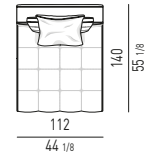

ELEMENTO CM 112x140 - SCHIENALE CM 112
ELEMENTO CM 112x140 - BACKREST CM 112