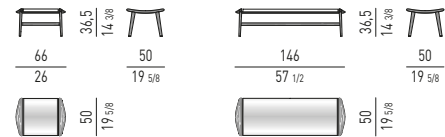

PANCHE | BENCHES