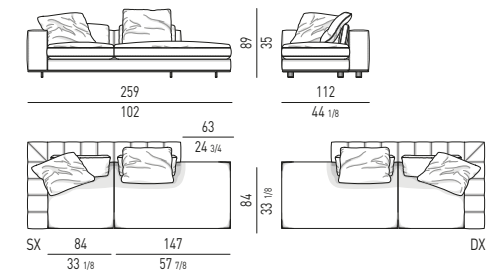

ELEMENTO TERMINALE PENISOLA CM 259 - SCHIENALE CM 196
OPEN-END ELEMENT WITH 1 ARMREST CM 259 - BACKREST CM 196