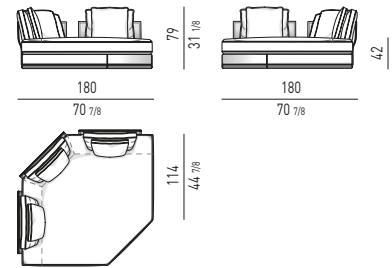

CHAISE-LONGUE ESAGONO CM 180X180
CHAISE-LONGUE HEXAGON CM 180X180