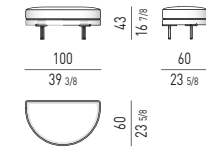

POUF SEMICIRCOLARE | SEMI-ROUND OTTOMAN