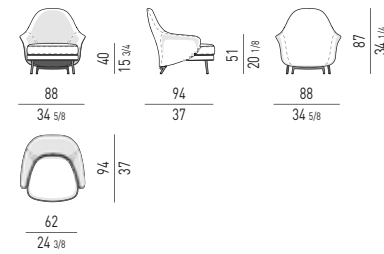

ANGIE / ANGIE COVER GamFratesi design

ANGIE

POLTRONA | ARMCHAIR

POGGIAPIEDI | FOOTSTOOL

POLTRONCINA "DINING" | "DINING" LITTLE ARMCHAIR

ANGIE COVER

POLTRONA | ARMCHAIR

POGGIAPIEDI | FOOTSTOOL