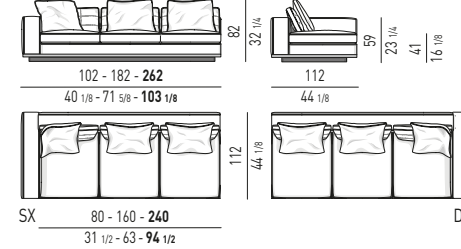

ELEMENTI TERMINALI | ELEMENTS WITH 1 ARMREST

ELEMENTO TERMINALE CM 102 - 182 - **262** - BRACCIOLO ALTO
ELEMENT WITH 1 ARMREST CM 102 - 182 - **262** - HIGH ARMREST