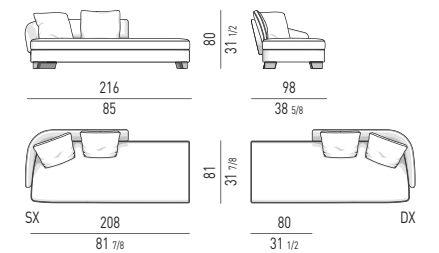

**ELEMENTO OPEN CM 216
OPEN ELEMENT CM 216**