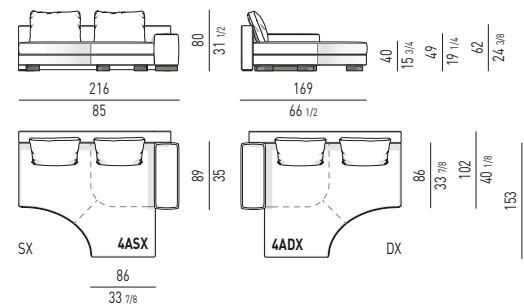

DIVANO CHAISE-LONGUE CON BRACCIOLO CM 216X169
SOFA CHAISE-LONGUE WITH ONE ARMREST CM 216X169