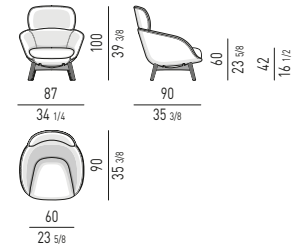

BERGÈRE

VERSIONE FISSA
FIXED VERSION