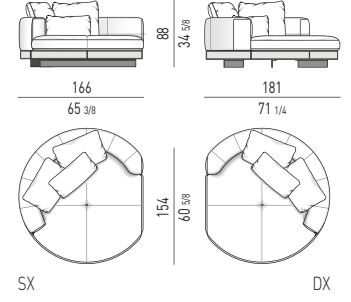

CHAISE-LONGUES ROUND

CHAISE-LONGUE ROUND **SMALL** CM 165X165
CHAISE-LONGUE ROUND **SMALL** CM 165X165

CHAISE-LONGUE ROUND **LARGE** CM 181X181
CHAISE-LONGUE ROUND **LARGE** CM 181X181

CHAISE-LONGUE **CIRCLE** CM 166X181
CHAISE-LONGUE **CIRCLE** CM 166X181