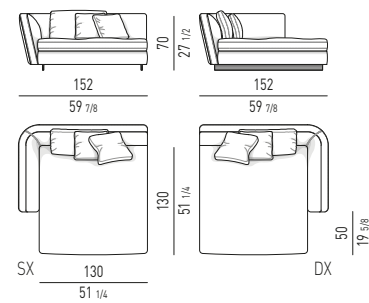

CHAISE-LONGUE **LOW** CM 152X152