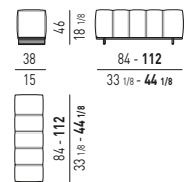

CHAISE-LONGUES

CHAISE-LONGUE CM 112X175

CHAISE-LONGUE CM 112X196

CHAISE-LONGUE CM 175X196

POUF | OTTOMANS

PANCHE | BENCHES

**BRACCIOLI-POUF
ARMRESTS-OTTOMAN**

**PANCHE "STAND-ALONE"
"STAND-ALONE" BENCHES**