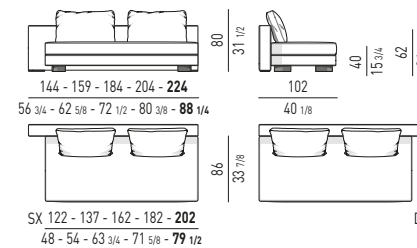

OFFSET ELEMENTI | OFFSET ELEMENTS

OFFSET ELEMENTI CM 144 - 159 - 184 - 204 - **224**
OFFSET ELEMENTS CM 144 - 159 - 184 - 204 - **224**