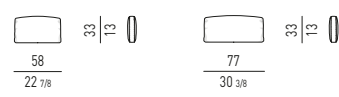

**CUSCINI POGGIARENI OPTIONAL "FREEMAN"
"FREEMAN" OPTIONAL LUMBAR CUSHIONS**