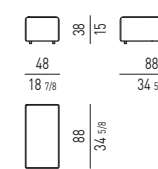

POUF CON PIEDINI | OTTOMAN WITH FEET

POUF CM 48X88
OTTOMAN CM 48X88