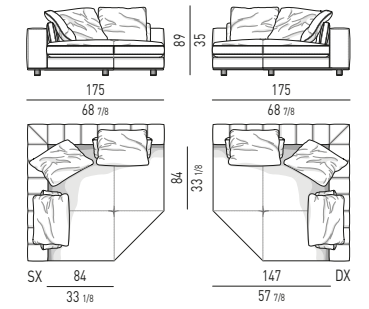

CHAISE-LONGUES

CHAISE-LONGUE CM 112X175

CHAISE-LONGUE CM 154X154

CHAISE-LONGUE CM 175X175

DIVANI ANGOLARI PENISOLA | OPEN-END CORNER SOFAS

DIVANO ANGOLARE PENISOLA CM 112X238
OPEN-END CORNER SOFA CM 112X238