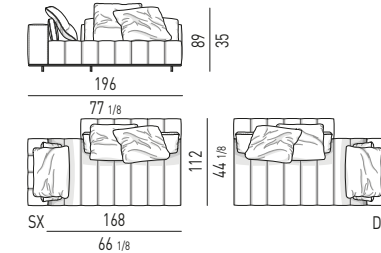

ELEMENTO DAYBED CM 196 - SCHIENALE CM 126
DAYBED ELEMENT CM 196 - BACKREST CM 126