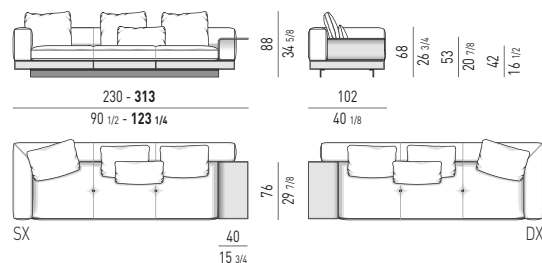

CONNERY Rodolfo Dordoni design

MODULO DI SEDUTA CM 83 | SEATING MODULE CM 83

DIVANI | SOFAS

DIVANI CM 214 - 297
SOFAS CM 214 - 297

DIVANI CON **FLAP** CM 230 - 313
SOFAS WITH **FLAP** CM 230 - 313

DIVANI-DAYBED | DAYBED-SOFAS