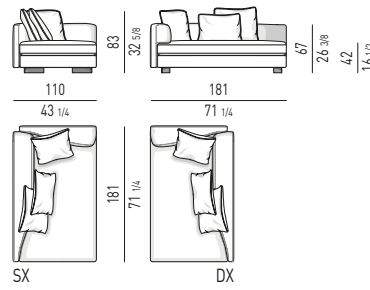

CHAISE-LONGUES

CHAISE-LONGUE CM 110
CHAISE-LONGUE CM 110

CHAISE-LONGUE CM 166 - **196**
CHAISE-LONGUE CM 166 - **196**

POUF OTTOMANS

POUF CM **144x88** - 174x88
OTTOMAN CM **144x88** - 174x88

POUF CM **144x103** - 174x103
OTTOMAN CM **144x103** - 174x103