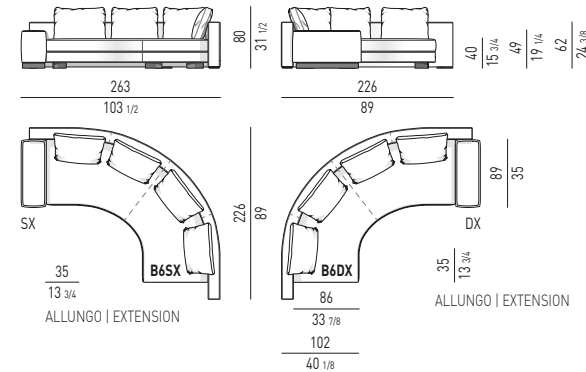

OFFSET ELEMENTI CURVI CON DOPPIO ALLUNGO E BRACCIOLO
OFFSET ROUND ELEMENTS WITH DOUBLE EXTENSION AND ARMREST

OFFSET ELEMENTO CURVO CON DOPPIO ALLUNGO E BRACCIOLO CM 263X226
OFFSET ROUND ELEMENT WITH DOUBLE EXTENSION AND ARMREST CM 263X226