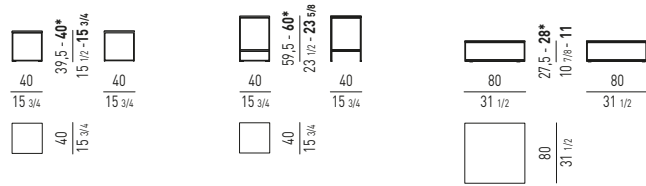

LIAM Rodolfo Dordoni design

* ALTEZZA DEL PIANO IN MARMO
HEIGHT OF THE MARBLE TOP