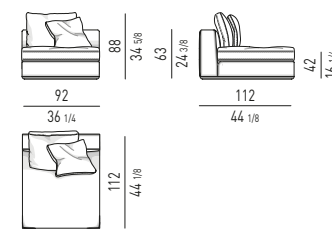

PROFONDITÀ CM 112 | DEPTH CM 112

ELEMENTO CENTRALE CENTRAL ELEMENT