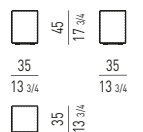

CONTENITORE ORIZZONTALE CON 2 CASSETTI HORIZONTAL SIDBOARD WITH 2 DRAWERS

CONSOLE CONSOLE TABLE

COMODINO NIGHTSTAND

SOLID SADDLE-HIDE TAVOLINO / POUF COFFEE TABLE / OTTOMAN

SONG Rodolfo Dordoni design**TAVOLINI**
COFFEE TABLES**CONSOLE**
CONSOLE TABLES**CORNER CONSOLE****WEDGE** nendo design**ALPS** Minotti Studio design**DIBBETS** Rodolfo Dordoni design**MATT DIBBETS** Rodolfo Dordoni design