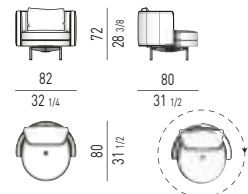

VERSIONE **GIREVOLE**
SWIVEL VERSION

MOVIMENTO GIREVOLE 360° CON RITORNO
360° SWIVEL MOVEMENT WITH RETURN

POLTRONA "SMALL" | "SMALL" ARMCHAIR

VERSIONE **FISSA**
FIXED VERSION

VERSIONE **GIREVOLE**
SWIVEL VERSION