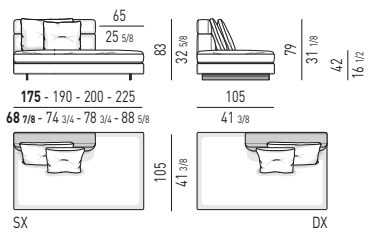

ELEMENTI PENISOLA **HIGH** CM 175 - 190 - 200 - 225
OPEN-END ELEMENTS **HIGH** CM 175 - 190 - 200 - 225