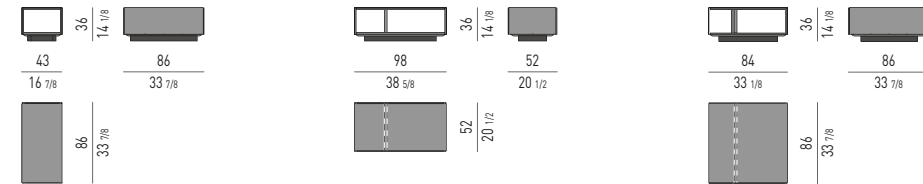

SHELLEY GamFratesi design

POLTRONA | ARMCHAIR

POLTRONCINA "LOUNGE" | "LOUNGE" LITTLE ARMCHAIR

POLTRONCINA "DINING" | "DINING" LITTLE ARMCHAIR

SUITCASE LINE Rodolfo Dordoni design

**CUSCINO OPTIONAL
OPTIONAL CUSHION**

AERON Rodolfo Dordoni design

MOD. A

MOD. B

MOD. C

MOD. D

AMBER Christophe Delcourt design

**TAVOLINI CONTENITORE OPEN
OPEN STORAGE COFFEE TABLES**