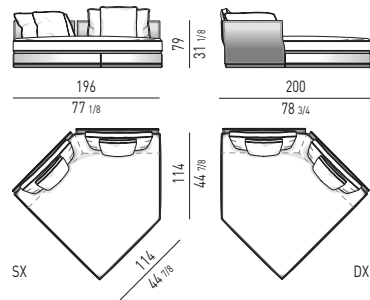

CHAISE-LONGUE PENTAGONO CM 196X200
CHAISE-LONGUE PENTAGON CM 196X200