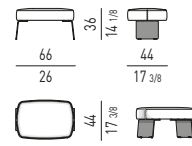

POGGIAPIEDI
FOOTSTOOL