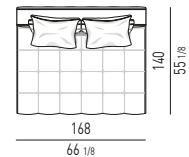

POUF CM 168x140
OTTOMAN CM 168x140

ELEMENTO CM 168x140 - SCHIENALE CM 112
ELEMENTO CM 168x140 - BACKREST CM 112

ELEMENTO CM 168x140 - SCHIENALE CM 168
ELEMENTO CM 168x140 - BACKREST CM 168

PROFONDITÀ CM 168 | DEPTH CM 168