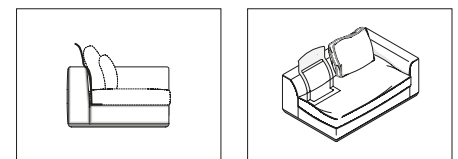

POGGIATESTA OPTIONAL OPTIONAL HEADREST