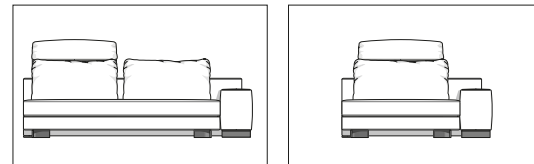

CUSCINO | CUSHION: CM 98x46

CUSCINO | CUSHION: CM 88x46