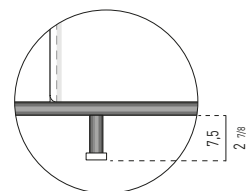

OPZIONI ALTEZZA PIEDINI | FEET HEIGHT OPTIONS

VERSIONE STANDARD
STANDARD VERSION