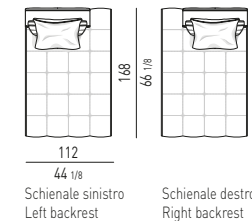

DOPPIA CHAISE-LONGUE CM 168x168 - 1 SCHIENALE CM 168 E 1 SCHIENALE CM 84
DOUBLE CHAISE-LONGUE CM 168x168 - 1 BACKREST CM 168 AND 1 BACKREST CM 84

COUCH CM 112x168 - SCHIENALE CM 84
COUCH CM 112x168 - BACKREST CM 84