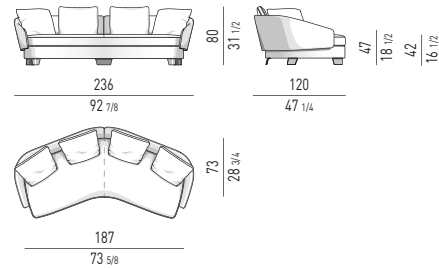

**DIVANO SEMICURVO CM 236
SEMI-ROUND SOFA CM 236**