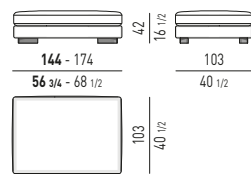

CHAISE-LONGUES

CHAISE-LONGUE CM 110
CHAISE-LONGUE CM 110

CHAISE-LONGUE CM 166 - **196**
CHAISE-LONGUE CM 166 - **196**

POUF OTTOMANS

POUF CM **144x88** - 174x88
OTTOMAN CM **144x88** - 174x88

POUF CM **144x103** - 174x103
OTTOMAN CM **144x103** - 174x103