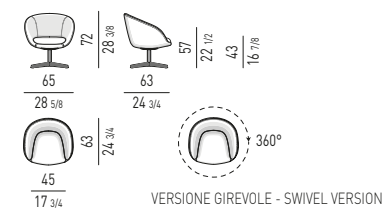

POLTRONCINA "LOUNGE"
"LOUNGE" LITTLE ARMCHAIR

VERSIONE GIREVOLE
SWIVEL VERSION