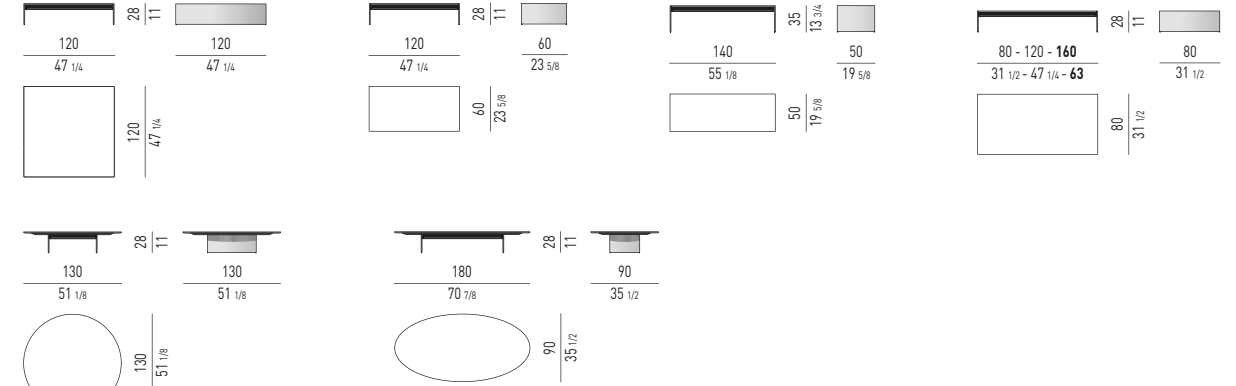

LINHA Marcio Kogan / studio mk27 design