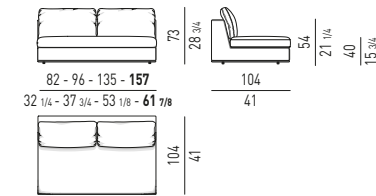

**ELEMENTI CENTRALI
CENTRAL ELEMENTS**