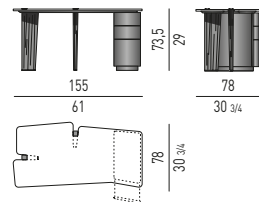

SCRITTOIO
WRITING DESK

DISPONIBILE UNICAMENTE CON PIANO LACCATO E SUCUPIRA
ONLY AVAILABLE WITH LACQUERED AND SUCUPIRA TOP