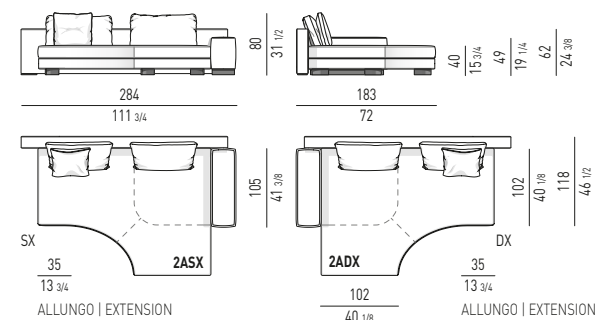

OFFSET DIVANO CHAISE-LONGUE CON ALLUNGO E BRACCIOLO CM 284X183
OFFSET SOFA CHAISE-LONGUE WITH EXTENSION AND ARMREST CM 284X183