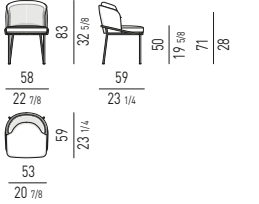

POLTRONCINA | LITTLE ARMCHAIR