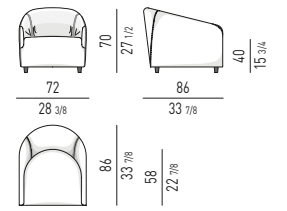

**POLTRONA VERSIONE PIEDINI
FEET VERSION ARMCHAIR**

**"CAPRI" POUF
"CAPRI" OTTOMAN**

SHELLEY GamFratesi design

POLTRONA | ARMCHAIR

POLTRONCINA "LOUNGE" | "LOUNGE" LITTLE ARMCHAIR

POLTRONCINA "DINING" | "DINING" LITTLE ARMCHAIR