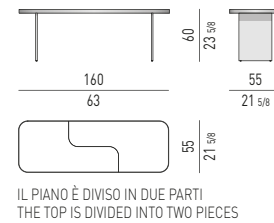

CONSOLE | CONSOLE TABLE