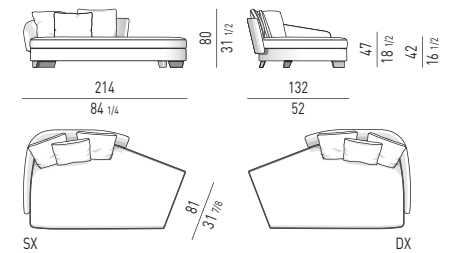

**DIVANO CHAISE-LONGUE OPEN CM 214
OPEN CHAISE-LONGUE SOFA CM 214**