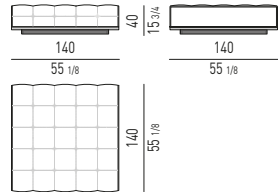

POUF CM 140x140
OTTOMAN CM 140x140