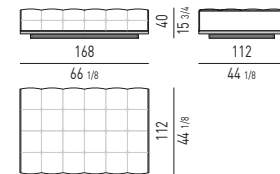

POUF CM 168x112
OTTOMAN CM 168x112