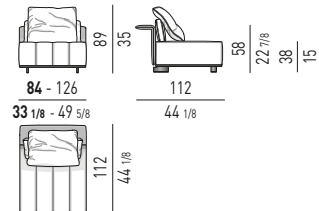

FREEMAN "TAILOR WING" ELEMENTS

SOFÀ

SOFÀ CM 84 - 126