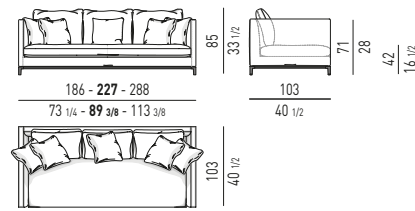

CUSCINO OPTIONAL OPTIONAL CUSHION

ANDERSEN SLIM 103 Rodolfo Dordoni design

DIVANI SOFAS