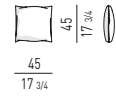

**CUSCINO OPTIONAL "FREEMAN"
"FREEMAN" OPTIONAL CUSHION**