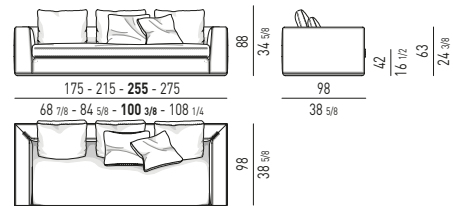

DIVANI SOFAS