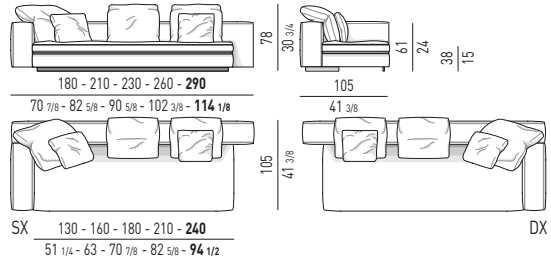

"OFFSET" TERMINALI CON BRACCIOLO | "OFFSET" ELEMENTS WITH 1 ARMREST