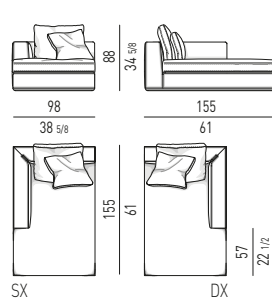

ELEMENTI PENISOLA SENZA BRACCIOLO OPEN-END ELEMENTS WITHOUT ARMREST

COUCH

CHAISE-LONGUE

N.B.: il disegno si riferisce alla misura evidenziata in grassetto. Per i disegni di ogni singolo elemento, vi invitiamo a consultare il listino prezzi.
N.B.: the illustration shows the size indicated in bold type. Please see the price list for drawings of each individual piece.