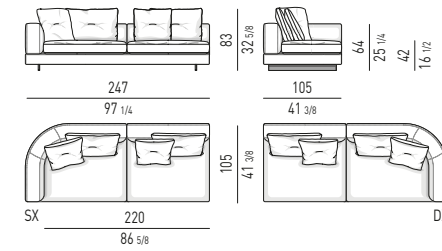

N.B.: il disegno si riferisce alla misura evidenziata in grassetto. Per i disegni di ogni singolo elemento, vi invitiamo a consultare il listino prezzi.
N.B.: the illustration shows the size indicated in bold type. Please see the price list for drawings of each individual piece.

"DROP" ELEMENTO TERMINALE LOW CM 247
"DROP" ELEMENT WITH 1 ARMREST LOW CM 247