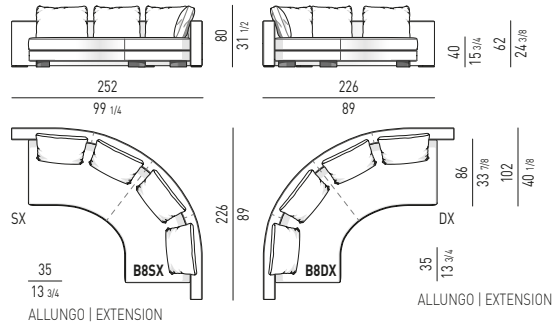

DOPPIO OFFSET ELEMENTO CURVO CON DOPPIO ALLUNGO
DOUBLE OFFSET ROUND ELEMENT WITH DOUBLE EXTENSION

DOPPIO OFFSET ELEMENTO CURVO CON DOPPIO ALLUNGO CM 252X226
DOUBLE OFFSET ROUND ELEMENT WITH DOUBLE EXTENSION CM 252X226

ELEMENTO SEMICURVO CON ALLUNGO
SEMI-ROUND ELEMENT WITH EXTENSION

ELEMENTO SEMICURVO CON ALLUNGO CM 175X128
SEMI-ROUND ELEMENT WITH EXTENSION CM 175X128