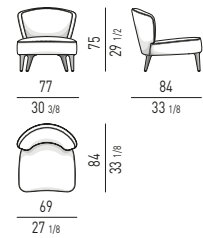

**POLTRONA SENZA BRACCIOLI
ARMCHAIR WITHOUT ARMRESTS**