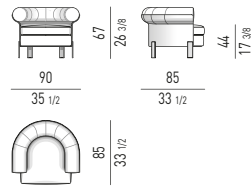

POLTRONA | ARMCHAIR