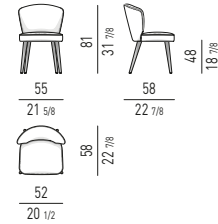

**SEDIA
CHAIR**