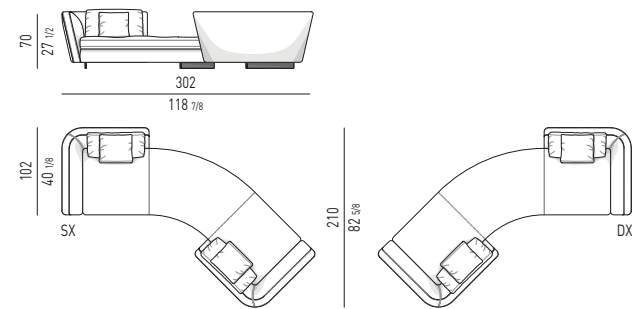

DIVANO SEMICURVO VIS-À-VIS LOW CM 302
SEMI-ROUND VIS-À-VIS SOFA LOW CM 302

Schienali bassi | Low backrests: L. cm 102