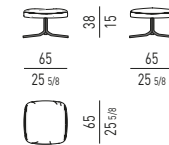

POGGIAPIEDI | FOOTSTOOL

MOVIMENTO GIREVOLE 360° CON RITORNO
360° SWIVEL MOVEMENT WITH RETURN