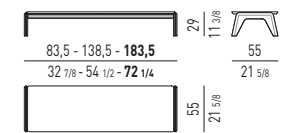

KIRK "WOOD"