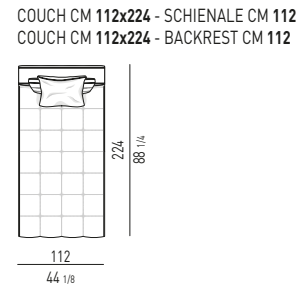

PROFONDITÀ CM 224 | DEPTH CM 224

PER MIGLIORARE IL COMFORT DELLO SCHIENALE AMOVIBILE, SI CONSIGLIA DI AGGIUNGERE UN CUSCINO SCHIENALE OPTIONAL CM 66x52.
IN ORDER TO IMPROVE THE COMFORT OF THE REMOVABLE BACKREST, IT IS SUGGESTED TO ADD AN OPTIONAL BACK CUSHION CM 66x52.