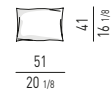

**CUSCINO OPTIONAL
OPTIONAL CUSHION**