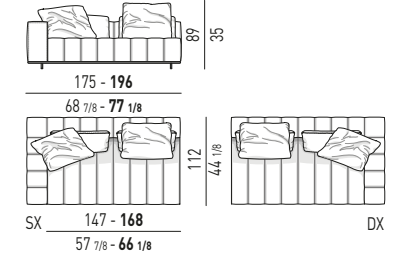

ELEMENTO TERMINALE CM 175 - 196
ELEMENT WITH 1 ARMREST CM 175 - 196