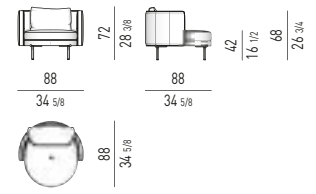

VERSIONE **FISSA**
FIXED VERSION

VERSIONE **GIREVOLE**
SWIVEL VERSION

MOVIMENTO GIREVOLE 360° CON RITORNO
360° SWIVEL MOVEMENT WITH RETURN

POLTRONA "MEDIUM" | "MEDIUM" ARMCHAIR

VERSIONE **FISSA**
FIXED VERSION