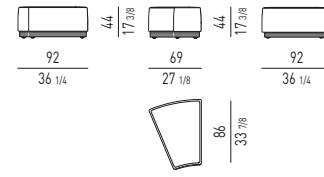

POUF STAND ALONE CM 44X105
OTTOMAN STAND ALONE CM 44X105

POUF STAND ALONE CM 86X86
OTTOMAN STAND ALONE CM 86X86

POUF SEMICURVO STAND ALONE CM 69X92
SEMI-ROUND OTTOMAN STAND ALONE CM 69X92

DIVANO CHAISE-LONGUE CON BRACCIOLO
SOFA CHAISE-LONGUE WITH 1 ARMREST