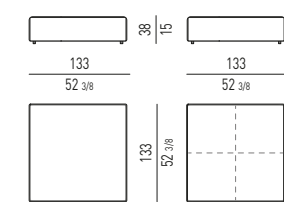

POUF CM 133X133
OTTOMAN CM 133X133