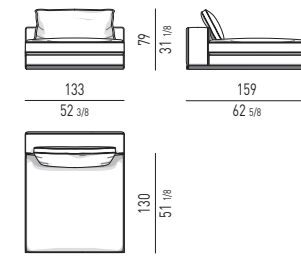

COUCH DOPPIO CM 133X159
DOUBLE COUCH CM 133X159