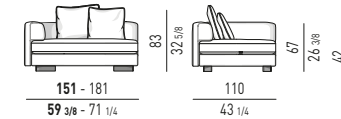

ELEMENTI ANGOLARI - PROFONDITÀ CM 110
CORNER ELEMENTS - DEPTH CM 110

ELEMENTO ANGOLARE CM 151 - 181
CORNER ELEMENT CM **151 - 181**