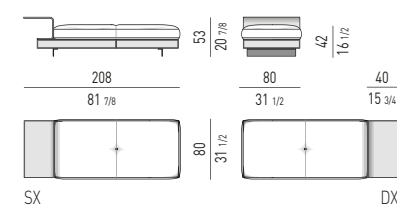

PANCA BENCH

POUF OTTOMAN

MODULO DI SEDUTA CM 68 | SEATING MODULE CM 68

DIVANI | SOFAS

DIVANI CM 184 - 252
SOFAS CM 184 - 252

DIVANI CON **FLAP** CM 200 - 268
SOFAS WITH **FLAP** CM 200 - 268

DIVANI-DAYBED | DAYBED-SOFAS