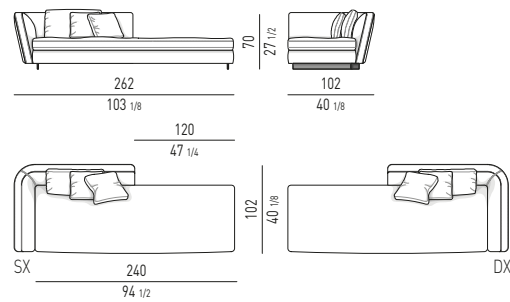

ELEMENTO TERMINALE PENISOLA **LOW** CM 262 - SCHIENALE CM 142
OPEN-END ELEMENT WITH ARMREST **LOW** CM 262 - BACKREST CM 142