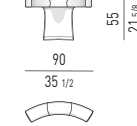

POGGIATESTA OPTIONAL | OPTIONAL HEADRESTS

POGGIATESTA OPTIONAL CM 90 (CHAISE-LONGUE ROUND SMALL/LARGE E CIRCLE, ISOLA CIRCLE)
OPTIONAL HEADREST CM 90 (CHAISE-LONGUE ROUND SMALL/LARGE AND CIRCLE, CIRCLE ISLAND)