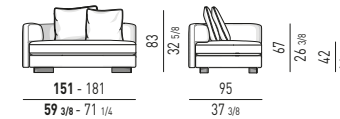

ELEMENTI ANGOLARI - PROFONDITÀ CM 95
CORNER ELEMENTS - DEPTH CM 95

ELEMENTO ANGOLARE CM 151 - 181
CORNER ELEMENT CM **151 - 181**