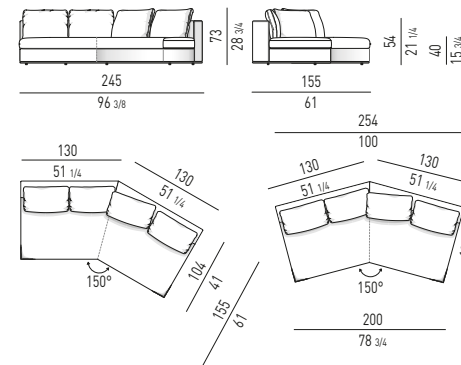

**SOFÀ INCLINATO
INCLINED SOFÀ**