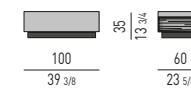

1 VANO A GIORNO
1 OPEN CONTAINER