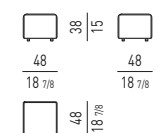

POUF CON PIEDINI | OTTOMAN WITH FEET

POUF CM 48X48
OTTOMAN CM 48X48