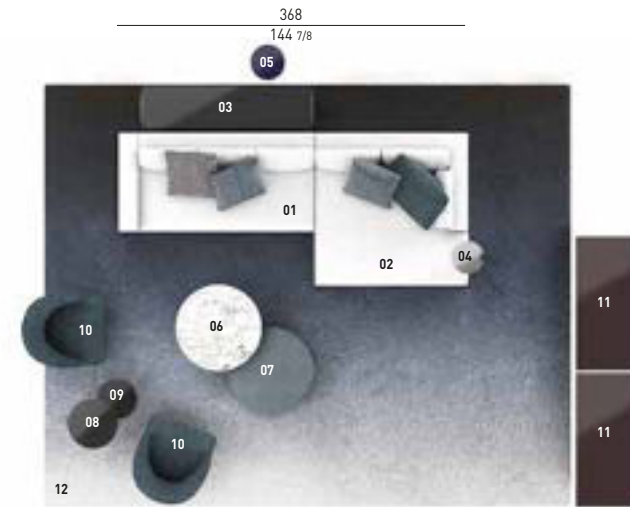

COMPOSITION C

- 01 **HAMILTON SOFÀ** SOFÀ WITH 1 ARMREST SX
  CM 208X104 H73
- 02 **HAMILTON SOFÀ** CHAISE-LONGUE DX CM 160X160 H73
- 03 **KIRK "CONSOLE"** CONSOLE TABLE CM 180X45 H57
- 04 **NAY** SIDE TABLE Ø CM 35 H56
- 05 **CESAR** COFFEE TABLE/STOOL VERSION A Ø CM 36 H45
- 06 **BELLAGIO** COFFEE TABLE Ø CM 90 H38
- 07 **DAVIS** OTTOMAN Ø CM 89 H26
- 08 **KIRK "CROSS"** SIDE TABLE Ø CM 52 H52
- 09 **KIRK "CROSS"** SIDE TABLE Ø CM 42 H42
- 10 **ASTON** ARMCHAIRS CM 74X84 H75
- 11 **SOLID** STORAGE COFFEE TABLES WITH 1 DRAWER
  CM 140X70 H42
- 12 **DIBBETS "RAINBOW"** RUG CM 500X400