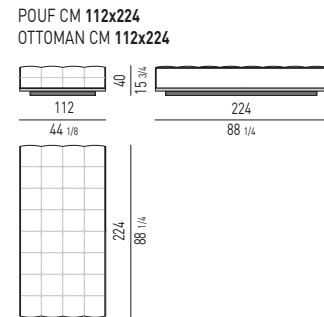

PROFONDITÀ CM 224 | DEPTH CM 224

PER MIGLIORARE IL COMFORT DELLO SCHIENALE AMOVIBILE, SI CONSIGLIA DI AGGIUNGERE UN CUSCINO SCHIENALE OPTIONAL CM 66x52.
IN ORDER TO IMPROVE THE COMFORT OF THE REMOVABLE BACKREST, IT IS SUGGESTED TO ADD AN OPTIONAL BACK CUSHION CM 66x52.