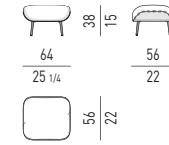

ANGIE / ANGIE COVER GamFratesi design

ANGIE

POLTRONA | ARMCHAIR

POGGIAPIEDI | FOOTSTOOL

POLTRONCINA "DINING" | "DINING" LITTLE ARMCHAIR

ANGIE COVER

POLTRONA | ARMCHAIR

POGGIAPIEDI | FOOTSTOOL