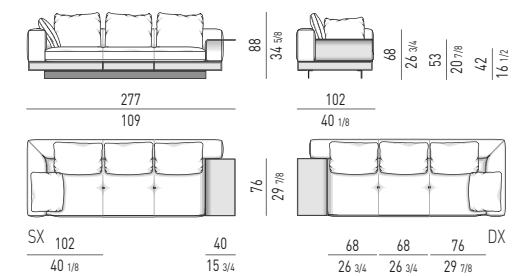

DIVANO ANGOLARE CON FLAP CM 277X102
CORNER SOFA WITH **FLAP CM 277X102**