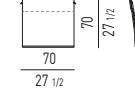

POGGIATESTA OPTIONAL OPTIONAL HEADREST