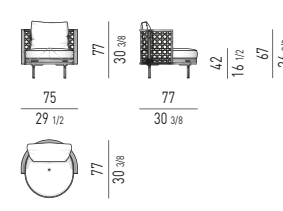

TORII "NEST"

POLTRONA | ARMCHAIR

VERSIONE **FISSA**
FIXED VERSION