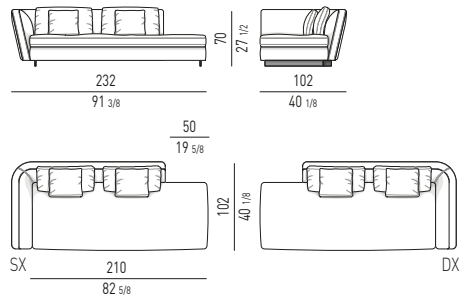

ELEMENTO TERMINALE PENISOLA **LOW** CM 232 - SCHIENALE CM 182
OPEN-END ELEMENT WITH ARMREST **LOW** CM 232 - BACKREST CM 182