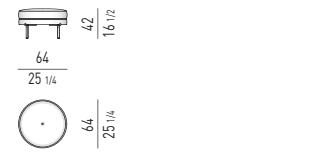

POUF | OTTOMANS

"SMALL" - CONSIGLIATO PER POLTRONA **SMALL**
"SMALL" - SUGGESTED FOR **SMALL** ARMCHAIR