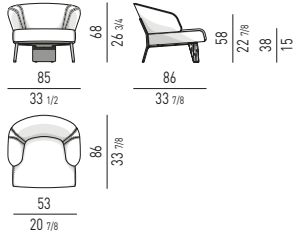

DIVANO LOUNGE SEMICURVO
SEMI-ROUND LOUNGE SOFA

SET CUSCINI CONSIGLIATI:
SUGGESTED SET OF CUSHIONS:
nr. 2 cm 45x45

POLTRONA "LARGE"
"LARGE" ARMCHAIR

POLTRONA "WOOD"
"WOOD" ARMCHAIR

POLTRONA "SMALL" - GIREVOLE
"SMALL" ARMCHAIR - SWIVEL