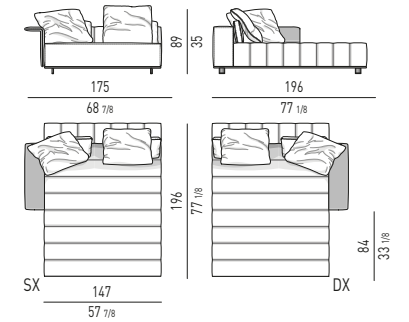

CHAISE-LONGUES

CHAISE-LONGUE CM 112X175

CHAISE-LONGUE CM 112X196

CHAISE-LONGUE CM 175X196

POUF | OTTOMANS

PANCHE | BENCHES

**BRACCIOLI-POUF
ARMRESTS-OTTOMAN**

**PANCHE "STAND-ALONE"
"STAND-ALONE" BENCHES**