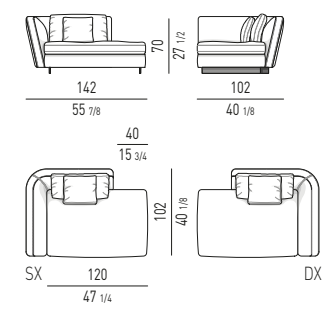

ELEMENTO TERMINALE PENISOLA **LOW** CM 142 - SCHIENALE CM 102
OPEN-END ELEMENT WITH ARMREST **LOW** CM 142 - BACKREST CM 102