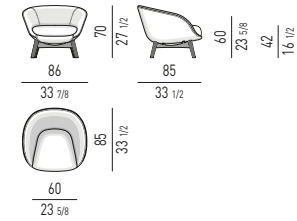

POLTRONA | ARMCHAIR

VERSIONE FISSA
FIXED VERSION