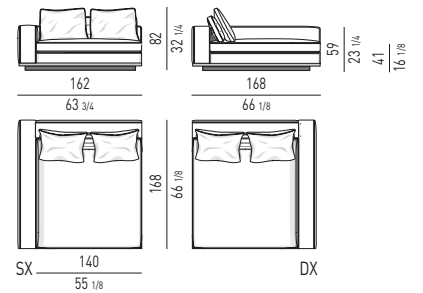

CHAISE-LONGUE CM 162X168 - BRACCIOLO ALTO
CHAISE-LONGUE CM 162X168 - HIGH ARMREST