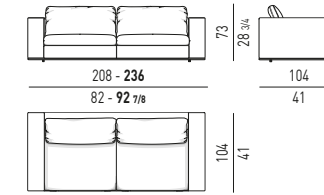

**CUSCINO OPTIONAL "TEDDY"
"TEDDY" OPTIONAL CUSHION**

HAMILTON Rodolfo Dordoni design

**DIVANI
SOFAS**

VERSIONE CON CORNICE
FRAME VERSION

VERSIONE CON PIEDINI
FEET VERSION