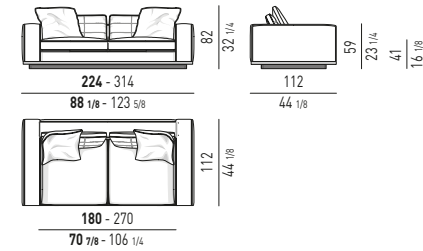

POUF OTTOMANS

LAWRENCE Rodolfo Dordoni design

MODULO SEDUTA CM 90 | SEAT CUSHION CM 90

DIVANI | SOFAS

DIVANO CM 224 - 314 - BRACCIOLO ALTO
SOFA CM 224 - 314 - HIGH ARMREST

DIVANO CM 234 - 324 - BRACCIOLO BASSO
SOFA CM 234 - 324 - LOW ARMREST