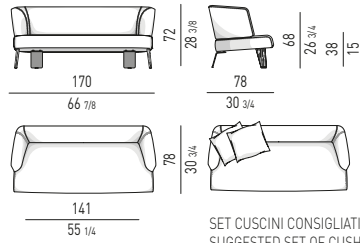

REEVES Rodolfo Dordoni design

DIVANO LOUNGE
LOUNGE SOFA