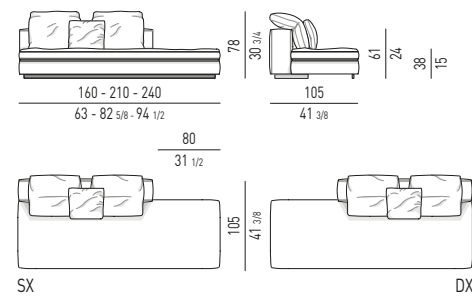

ELEMENTI PENISOLA | OPEN-END ELEMENTS

ELEMENTO PENISOLA CM 160 - 210 - **240** - SCHIENALE CM 80 - 130 - **160**
OPEN-END ELEMENT CM 160 - 210 - **240** - BACKREST CM 80 - 130 - **160**