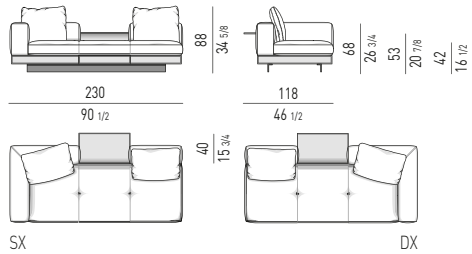

ELEMENTO TERMINALE OPEN CON FLAP CM 230
OPEN ELEMENT WITH 1 ARMREST AND **FLAP CM 230**