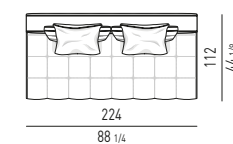

ELEMENTO CM 224x112 - SCHIENALE CM 224
ELEMENT CM 224x112 - BACKREST CM 224