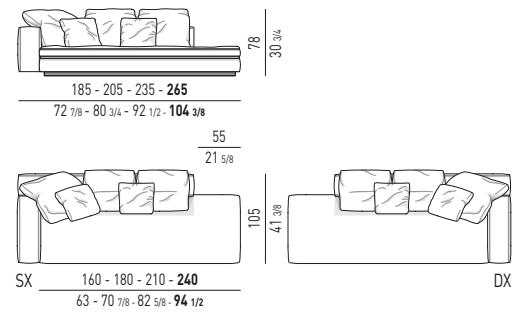

ELEMENTO TERMINALE PENISOLA CM 185 - 205 - 235 - **265**
SCHIENALE CM 130 - 150 - 180 - **210**
OPEN-END ELEMENT WITH ARMREST CM 185 - 205 - 235 - **265**
BACKREST CM 130 - 150 - 180 - **210**