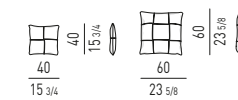

CHAISE-LONGUE

**PANCA
BENCH**

DAYBED

**CUSCINI OPTIONAL "HAMILTON"
"HAMILTON" OPTIONAL CUSHIONS**

**CUSCINI OPTIONAL "CROSS"
"CROSS" OPTIONAL CUSHIONS**

**CUSCINO OPTIONAL "MILANO"
"MILANO" OPTIONAL CUSHION**