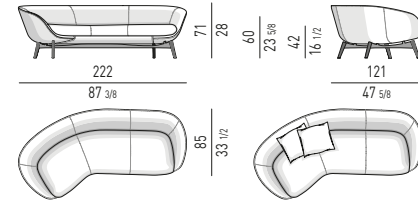

RUSSELL Rodolfo Dordoni design

DIVANO CURVO
ANGLED SOFA