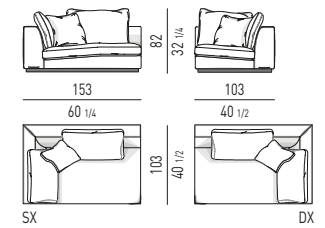

DIVANO ANGOLARE CORNER SOFA