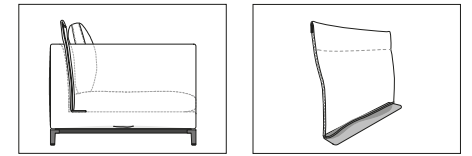

DIVANI SOFAS

ELEMENTI TERMINALI ELEMENTS WITH 1 ARMREST

CHAISE-LONGUES

CUSCINI OPTIONAL OPTIONAL CUSHIONS

POGGIATESTA OPTIONAL OPTIONAL HEADREST

POSIZIONE POGGIATESTA | HEADREST POSITION

ANDERSEN SLIM 103 "QUILT" Rodolfo Dordoni design