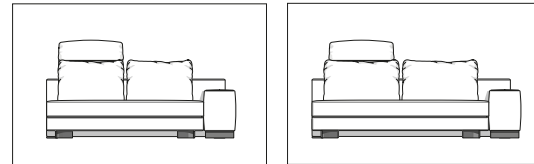

CUSCINO | CUSHION: CM 78x46

**CUSCINI SCHIENALE OPTIONAL
OPTIONAL BACKREST CUSHIONS**

**CUSCINO OPTIONAL
OPTIONAL CUSHION**

**CUSCINO ANGOLARE AMOVIBILE OPTIONAL
OPTIONAL REMOVABLE CORNER CUSHION**

POGGIATESTA OPTIONAL | OPTIONAL HEADREST

POGGIATESTA OPTIONAL CM 68 (PER CUSCINI CM 68X46 E CM 78X46)
OPTIONAL HEADREST CM 68 (FOR CUSHIONS CM 68X46 AND 78X46)

POGGIATESTA OPTIONAL CM 88 (PER CUSCINI CM 88X46 - CM 98X46)
OPTIONAL HEADREST CM 88 (FOR CUSHIONS CM 88X46 - CM 98X46)

**POSIZIONE CUSCINO SCHIENALE CON E SENZA POGGIATESTA
BACKREST CUSHION POSITION WITH OR WITHOUT HEADREST**

CUSCINO | CUSHION: CM 68x46