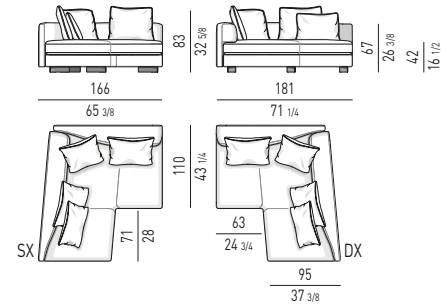

DIVANI CHAISE-LONGUES SOFA CHAISE-LONGUES

DIVANO CHAISE-LONGUE CM **166**
SOFA CHAISE-LONGUE CM **166**

COD. **659** 166x181_A COD. **660** 166x181_B

DIVANO CHAISE-LONGUE CM **196**
SOFA CHAISE-LONGUE CM **196**