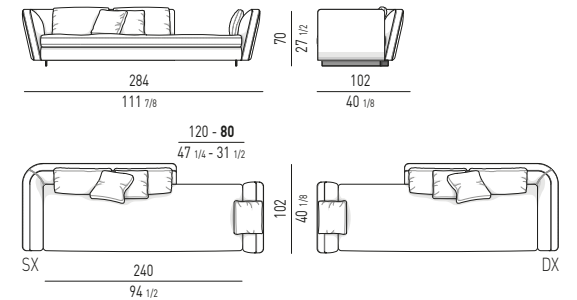

DIVANO OPEN **LOW** CM 284 - SCHIENALE CM 142 - 182
OPEN SOFA **LOW** CM 284 - BACKREST CM 142 - 182