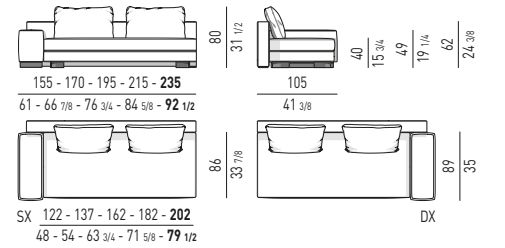

ELEMENTI TERMINALI CON BRACCIOLO | ELEMENTS WITH 1 ARMREST

ELEMENTI TERMINALI CON BRACCIOLO CM 155 - 170 - 195 - 215 - **235**
ELEMENTS WITH 1 ARMREST CM 155 - 170 - 195 - 215 - **235**