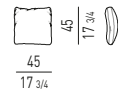

CUSCINO OPTIONAL "YANG" "YANG" OPTIONAL CUSHION