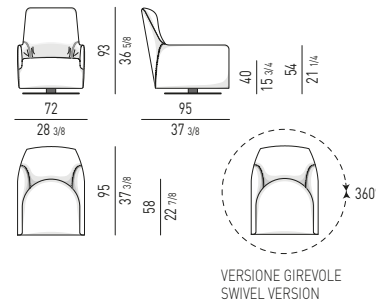

VERSIONE GIREVOLE
SWIVEL VERSION