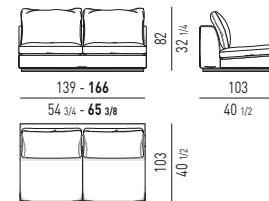

ELEMENTI CENTRALI CENTRAL ELEMENTS