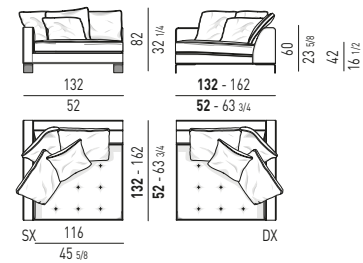

CHAISE-LONGUE