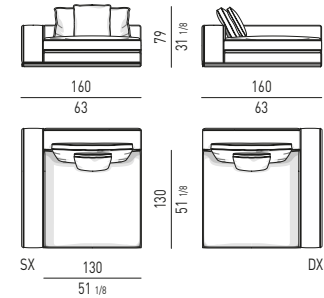

MODULO SEDUTA 75 CM | SEAT CUSHION 75 CM

DIVANO CM 208 - **283**
SOFA CM 208 - **283**

ELEMENTO TERMINALE CM 180 - **255**
ELEMENT WITH 1 ARMREST CM 180 - **255**

SX DX

CHAISE-LONGUES

CHAISE-LONGUE SQUARE CM 160X160
CHAISE-LONGUE SQUARE CM 160X160