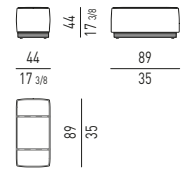

POUF STAND ALONE | OTTOMANS STAND ALONE

POUF STAND ALONE CM 44X89
OTTOMAN STAND ALONE CM 44X89