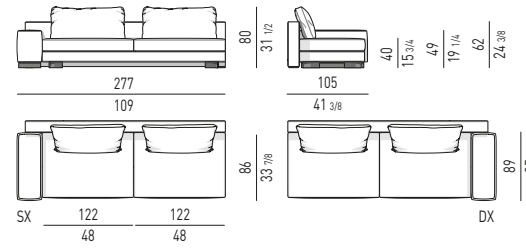

ELEMENTO TERMINALE CON BRACCIOLO CM **277**
ELEMENT WITH 1 ARMREST CM **277**