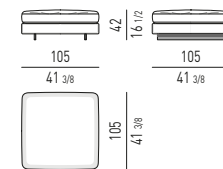

POUF OTTOMAN