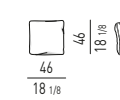

CHAISE-LONGUE

**PANCA
BENCH**

DAYBED

**CUSCINI OPTIONAL "HAMILTON"
"HAMILTON" OPTIONAL CUSHIONS**

**CUSCINI OPTIONAL "CROSS"
"CROSS" OPTIONAL CUSHIONS**

**CUSCINO OPTIONAL "MILANO"
"MILANO" OPTIONAL CUSHION**