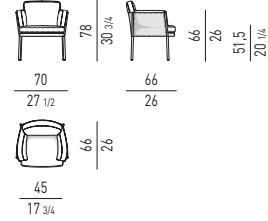

**POLTRONA VERSIONE PIEDINI
FEET VERSION ARMCHAIR**

**"CAPRI" POUF
"CAPRI" OTTOMAN**

SHELLEY GamFratesi design

POLTRONA | ARMCHAIR

POLTRONCINA "LOUNGE" | "LOUNGE" LITTLE ARMCHAIR

POLTRONCINA "DINING" | "DINING" LITTLE ARMCHAIR