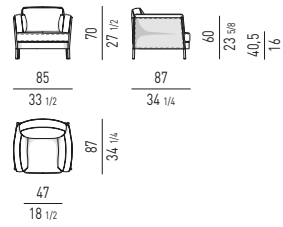

**POLTRONA VERSIONE PIEDINI
FEET VERSION ARMCHAIR**

**"CAPRI" POUF
"CAPRI" OTTOMAN**

SHELLEY GamFratesi design

POLTRONA | ARMCHAIR

POLTRONCINA "LOUNGE" | "LOUNGE" LITTLE ARMCHAIR

POLTRONCINA "DINING" | "DINING" LITTLE ARMCHAIR