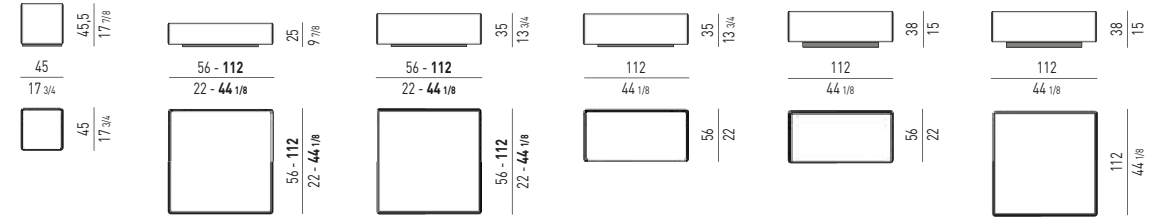

SIDE Rodolfo Dordoni design

PORTARIVISTE MAGAZINE SLING

SOLID / SOLID SADDLE-HIDE Rodolfo Dordoni design

TAVOLINI COFFEE TABLES