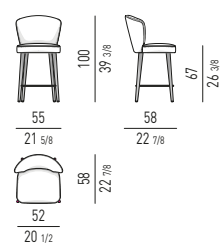

ASTON "STOOL"

**SGABELLO SEDUTA H67
STOOL SEAT H67**