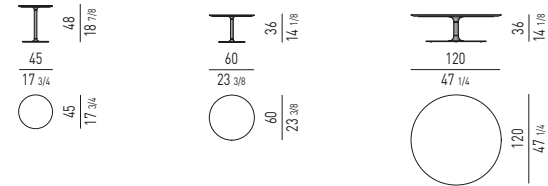

NOOR Christophe Delcourt design

OLIVER Rodolfo Dordoni design