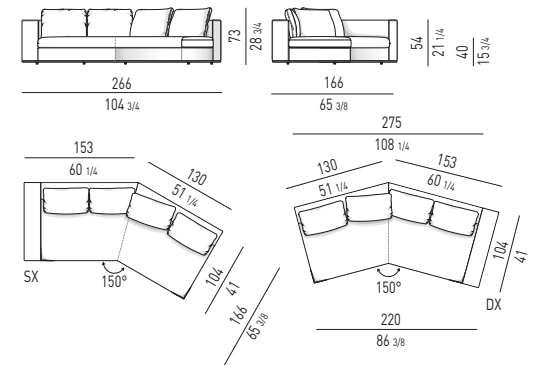

COMPOSITION A

- 01 **HAMILTON SOFÀ** CHAISE-LONGUE SOFÀ SX
CM 160X160 H73
- 02 **HAMILTON SOFÀ** SOFÀ WITH 1 ARMREST DX
CM 208X104 H73
- 03 **HAMILTON SOFÀ** OPEN-END SOFÀ DX CM 208X104 H73
- 04 **GRAY** SIDE TABLE CM 47X100 H34
- 05 **LEGER "BRONZE"** SIDE TABLE CM 50X50 H54
- 06 **MUNCH** COFFEE TABLE CM 40X40 H40
- 07 **HUBER** COFFEE TABLE Ø CM 120 H32
- 08 **WEST** OTTOMAN CM 48X48 H38
- 09 **SIDE** MAGAZINE SLING CM 40X50 H41
- 10 **SUITCASE LINE** ARMCHAIRS CM 75X85 H64
- 11 **SHIELDS** SIDE TABLE CM 40X48 H36
- 12 **CALDER "BRONZE"** LIVING SIDEBOARD CM 240X55 H55
- 13 **OVERBY** TRAY CM 55X35 H5
- 14 **MATT DIBBETS** RUG CM 500X400