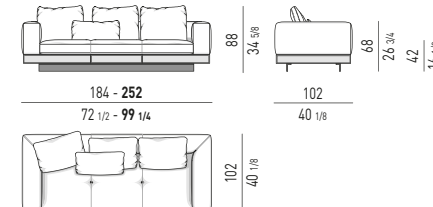

PANCA BENCH

POUF OTTOMAN

MODULO DI SEDUTA CM 68 | SEATING MODULE CM 68

DIVANI | SOFAS

DIVANI CM 184 - 252
SOFAS CM 184 - 252

DIVANI CON **FLAP** CM 200 - 268
SOFAS WITH **FLAP** CM 200 - 268

DIVANI-DAYBED | DAYBED-SOFAS