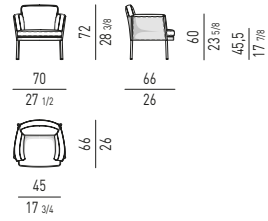

**POLTRONA VERSIONE PIEDINI
FEET VERSION ARMCHAIR**

**"CAPRI" POUF
"CAPRI" OTTOMAN**

SHELLEY GamFratesi design

POLTRONA | ARMCHAIR

POLTRONCINA "LOUNGE" | "LOUNGE" LITTLE ARMCHAIR

POLTRONCINA "DINING" | "DINING" LITTLE ARMCHAIR