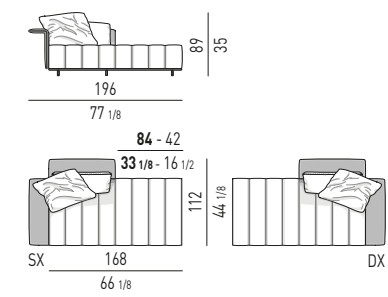

ELEMENTO TERMINALE PENISOLA CM 196 - SCHIENALE "WING" CM 84 - 126
OPEN-END ELEMENT WITH 1 ARMREST CM 196 - "WING" BACKREST CM 84 - 126