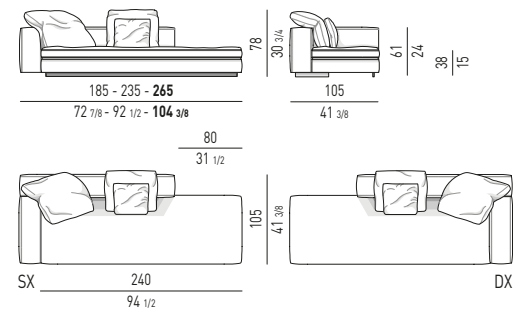

ELEMENTI TERMINALI PENISOLA | OPEN-END ELEMENTS WITH ARMREST

ELEMENTO TERMINALE PENISOLA CM 185 - 235 - **265**
SCHIENALE CM 105 - 155 - **185**
OPEN-END ELEMENT WITH ARMREST CM 185 - 235 - **265**
BACKREST CM 105 - 155 - **185**