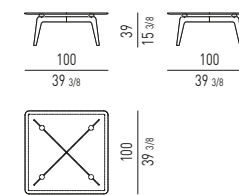

**PIANO VETRO BRONZO EXTRACHIARO
TRANSPARENT BRONZE GLASS TOP**