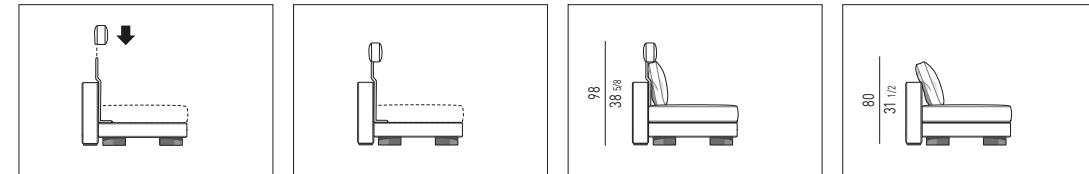

**CUSCINI SCHIENALE OPTIONAL
OPTIONAL BACKREST CUSHIONS**

**CUSCINO OPTIONAL
OPTIONAL CUSHION**

**CUSCINO ANGOLARE AMOVIBILE OPTIONAL
OPTIONAL REMOVABLE CORNER CUSHION**

POGGIATESTA OPTIONAL | OPTIONAL HEADREST

POGGIATESTA OPTIONAL CM 68 (PER CUSCINI CM 68X46 E CM 78X46)
OPTIONAL HEADREST CM 68 (FOR CUSHIONS CM 68X46 AND 78X46)

POGGIATESTA OPTIONAL CM 88 (PER CUSCINI CM 88X46 - CM 98X46)
OPTIONAL HEADREST CM 88 (FOR CUSHIONS CM 88X46 - CM 98X46)

**POSIZIONE CUSCINO SCHIENALE CON E SENZA POGGIATESTA
BACKREST CUSHION POSITION WITH OR WITHOUT HEADREST**

CUSCINO | CUSHION: CM 68x46

CUSCINO | CUSHION: CM 78x46