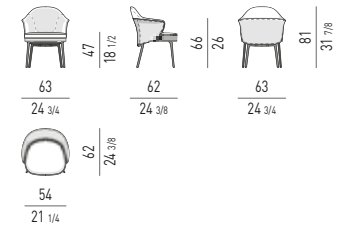

ANGIE / ANGIE COVER GamFratesi design

ANGIE

POLTRONA | ARMCHAIR

POGGIAPIEDI | FOOTSTOOL

POLTRONCINA "DINING" | "DINING" LITTLE ARMCHAIR

ANGIE COVER

POLTRONA | ARMCHAIR

POGGIAPIEDI | FOOTSTOOL