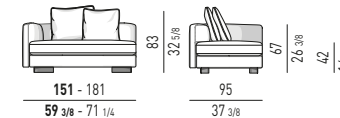

ELEMENTI TERMINALI - PROFONDITÀ CM 95
ELEMENTS WITH 1 ARMREST - DEPTH CM 95

ELEMENTO TERMINALE CM 151 - 181
ELEMENT WITH 1 ARMREST CM **151 - 181**