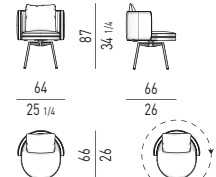

VERSIONE **GIREVOLE**
SWIVEL VERSION