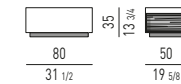

1 VANO A GIORNO
1 OPEN CONTAINER