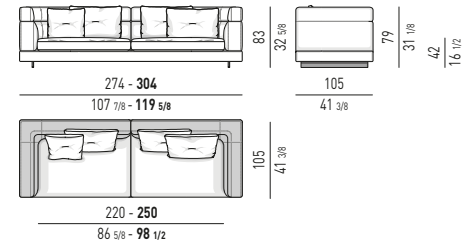

DIVANI **HIGH** CM 274 - 304
SOFAS **HIGH** CM 274 - 304