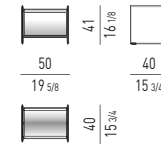

PORTARIVISTE MAGAZINE SLING