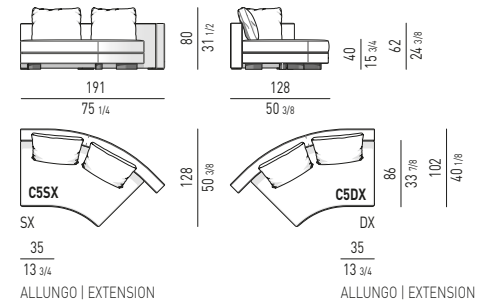

OFFSET ELEMENTO SEMICURVO CON ALLUNGO
OFFSET SEMI-ROUND ELEMENT WITH EXTENSION

OFFSET ELEMENTO SEMICURVO CON ALLUNGO CM 191X128
OFFSET SEMI-ROUND ELEMENT WITH EXTENSION CM 191X128