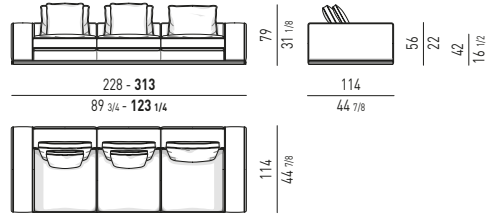

MODULO SEDUTA 85 CM | SEAT CUSHION 85 CM

DIVANO CM 228 - **313**
SOFA CM 228 - **313**