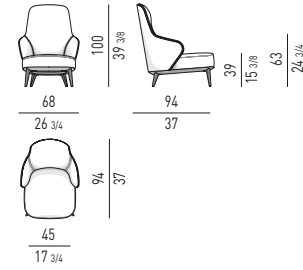

DIVANO LOUNGE
LOUNGE SOFA

CUSCINO OPTIONAL "LESLIE"
"LESLIE" OPTIONAL CUSHION

SET CUSCINI CONSIGLIATI:
SUGGESTED SET OF CUSHIONS:
nr. 2 cm 40x40

BERGÈRE

POLTRONA
ARMCHAIR

POLTRONA SENZA BRACCIOLI
ARMCHAIR WITHOUT ARMRESTS