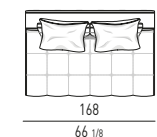

ELEMENTO CM 168x112 - SCHIENALE CM 168
ELEMENT CM 168x112 - BACKREST CM 168