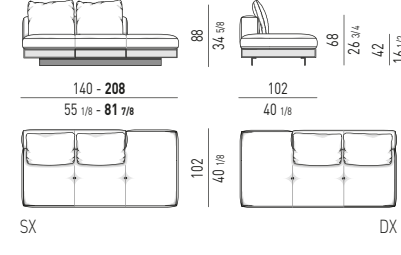

ELEMENTI TERMINALI PENISOLA | OPEN-END ELEMENTS WITH 1 ARMREST

ELEMENTI PENISOLA | OPEN-END ELEMENTS

ELEMENTI PENISOLA CM 140 - 208
OPEN-END ELEMENTS CM 140 - 208