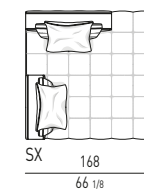

CHAISE-LONGUE CM 168x168 - 1 SCHIENALE CM 112 E 1 SCHIENALE CM 84
CHAISE-LONGUE CM 168x168 - 1 BACKREST CM 112 AND 1 BACKREST CM 84

COD. 168X168_D