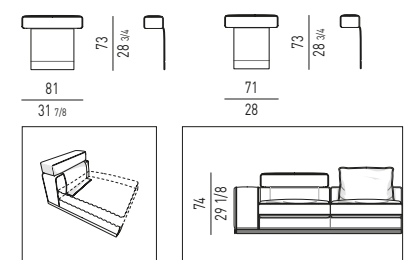

POGGIATESTA "WEST" OPTIONAL | "WEST" OPTIONAL HEADRESTS

POGGIATESTA OPTIONAL CM 81 (SEDUTA CM 85) - 71 (SEDUTA CM 75)
OPTIONAL HEADREST CM 81 (SEAT CM 85) - 71 (SEAT CM 75)