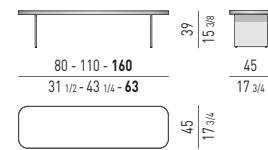

SIDE TABLES

CONSOLE | CONSOLE TABLE

**CLOSE** Rodolfo Dordoni design**TAVOLINI**
COFFEE TABLES

VASSOIO | TRAY: CM 35X73 H2,5
DIMENSIONE INTERNA: CM 32X70 H1
INTERNAL SIZE: CM 32X70 H1

VASSOIO | TRAY: CM 48X38 H2,5
DIMENSIONE INTERNA: CM 44X35 H1
INTERNAL SIZE: CM 44X35 H1