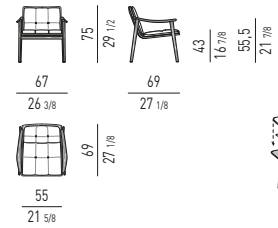

FYNN SADDLE-HIDE GamFratesi design

POLTRONA | ARMCHAIR

CUSCINO IMBOTTITO INCLUSO
PADDED CUSHION INCLUDED

POGGIAPIEDI | FOOTSTOOL

CUSCINO IMBOTTITO INCLUSO
PADDED CUSHION INCLUDED

POLTRONCINA LOUNGE | LOUNGE LITTLE ARMCHAIR