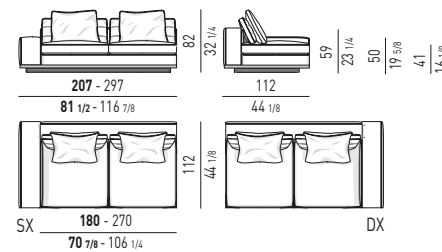

ELEMENTI CENTRALI | CENTRAL ELEMENTS

ELEMENTO TERMINALE CM 207 - 297 - BRACCIOLO BASSO
ELEMENT WITH 1 ARMREST CM 207 - 297 - LOW ARMREST