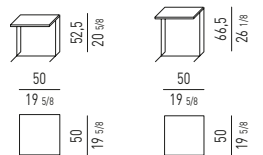

PIANO NOCE / PIANO CUOIO
WALNUT TOP / SADDLE-HIDE TOP