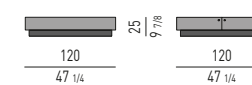

CLIVE Rodolfo Dordoni design

PANCHE
BENCHES

PIANO MARMO ZEBRINO | ZEBRINO MARBLE TOP

SIDE TABLES

* IL PIANO È DIVISO IN DUE PARTI
* THE TOP IS DIVIDED INTO TWO PIECES

CONSOLE | CONSOLE TABLE

PIANO WENGÉ / PIANO VETRO | WENGE TOP / GLASS TOP

SIDE TABLES

CONSOLE | CONSOLE TABLE

CLOSE Rodolfo Dordoni design

TAVOLINI
COFFEE TABLES

VASSOIO | TRAY: CM 35X73 H2,5
DIMENSIONE INTERNA: CM 32X70 H1
INTERNAL SIZE: CM 32X70 H1

VASSOIO | TRAY: CM 48X38 H2,5
DIMENSIONE INTERNA: CM 44X35 H1
INTERNAL SIZE: CM 44X35 H1

2 VANI A GIORNO
2 OPEN CONTAINERS

CONSOLE
CONSOLE TABLE

N.B.: il disegno si riferisce alla misura evidenziata in grassetto. Per i disegni di ogni singolo elemento, vi invitiamo a consultare il listino prezzi.
N.B.: the illustration shows the size indicated in bold type. Please see the price list for drawings of each individual piece.

ELLIOTT Rodolfo Dordoni design

PIANO MARMO SAHARA NOIR / PIANO MARMO ARABESCATO PURPLE / PIANO RADICA DI FRASSINO / PIANO ROVERE
SAHARA NOIR MARBLE TOP / ARABESCATO PURPLE MARBLE TOP / ASH BRIARWOOD TOP / OAK TOP

VANO PASSANTE
OPEN ON BOTH SIDES

1 VANO A GIORNO
1 OPEN CONTAINER

1 VANO A GIORNO
1 OPEN CONTAINER

2 VANI A GIORNO
2 OPEN CONTAINERS

PIANO MARMO ROSSO LEVANTO
ROSSO LEVANTO MARBLE TOP

FLIRT Rodolfo Dordoni design

HOPE Rodolfo Dordoni design

VANO PASSANTE
OPEN ON BOTH SIDES

1 VANO A GIORNO
1 OPEN CONTAINER

1 VANO A GIORNO
1 OPEN CONTAINER

1 VANO A GIORNO
1 OPEN CONTAINER

2 VANI A GIORNO
2 OPEN CONTAINERS