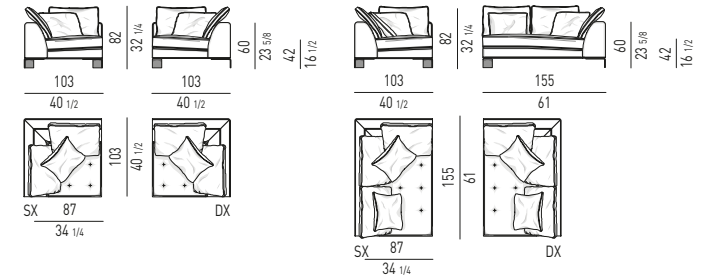

**ELEMENTI ANGOLARI
CORNER ELEMENTS**