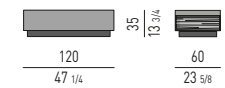

1 VANO A GIORNO
1 OPEN CONTAINER