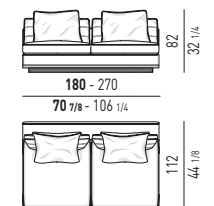

ELEMENTO CENTRALE CM 180 - 270
CENTRAL ELEMENT CM 180 - 270