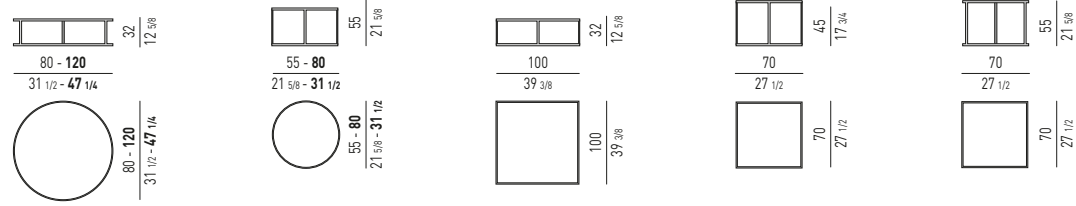

HUBER Rodolfo Dordoni design