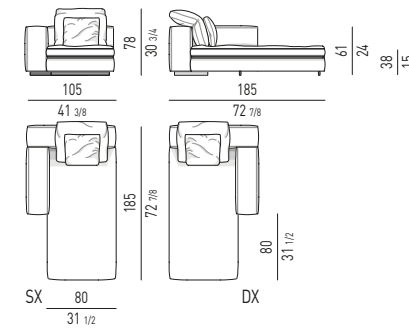

CHAISE-LONGUES

CHAISE-LONGUE CM **105X185** - BRACCIOLO CM 80
CHAISE-LONGUE CM **105X185** - ARMREST CM 80