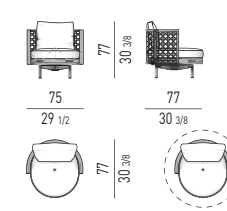

MOVIMENTO GIREVOLE 360° CON RITORNO
360° SWIVEL MOVEMENT WITH RETURN

TORII "NEST"

POLTRONA | ARMCHAIR

VERSIONE **FISSA**
FIXED VERSION

VERSIONE **GIREVOLE**
SWIVEL VERSION

MOVIMENTO GIREVOLE 360° CON RITORNO
360° SWIVEL MOVEMENT WITH RETURN