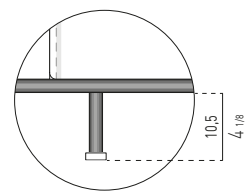

COMPOSITION A

- 01 **FREEMAN "DUVET"** ELEMENT WITH 1 ARMREST SX CM 196X112 H89
- 02 **FREEMAN "TAILOR WING"** COUCH CM 84X196 H89
- 03 **FREEMAN** ARMREST-OTTOMAN CM 38X112 H46
- 04 **FREEMAN "DUVET"** ELEMENT WITH 1 ARMREST DX CM 196X112 H89
- 05 **JACOB** COFFEE TABLE CM 130X120 H22
- 06 **DUCHAMP "BRONZE"** SIDE TABLE CM 25X25 H40
- 07 **FREEMAN** STAND-ALONE BENCH CM 84X38 H37
- 08 **CALDER "BRONZE"** SIDE TABLE CM 160X35 H38
- 09 **REEEVS "SMALL"** SWIVEL ARMCHAIRS CM 66X74 H68
- 10 **BRISLEY** SIDE TABLE CM 36X32 H45
- 11 **AERON** COFFEE TABLE CM 72X62 H23
- 12 **AERON** SIDE TABLE CM 36X32 H34
- 13 **CARSON** LIVING CONSOLE TABLE CM 222X60 H53
- 14 **WISP ROUNDY** RUG CM 600X400