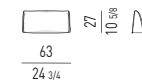

CUSCINI POGGIARENI OPTIONAL | OPTIONAL LUMBAR CUSHIONS

LOW - ADATTO PER DIVANI CON SCHIENALE BASSO
LOW - SUITABLE FOR LOW BACKREST SOFAS