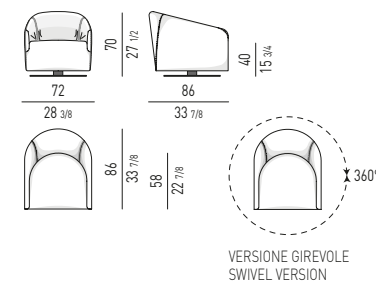

**POLTRONA - BASE FISSA O GIREVOLE
ARMCHAIR - FIXED OR SWIVEL BASE**

VERSIONE GIREVOLE
SWIVEL VERSION