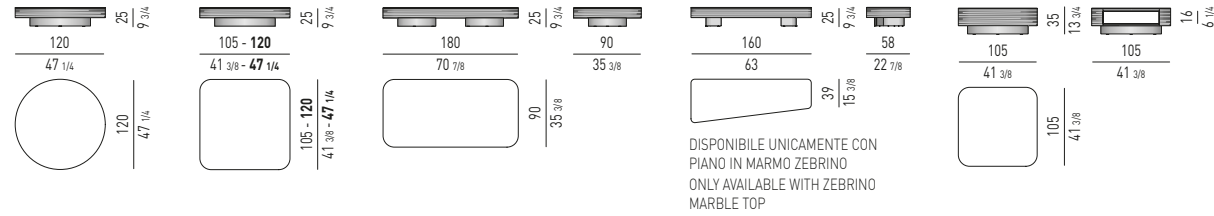

MILTON Rodolfo Dordoni design

TAVOLINI COFFEE TABLES

DISPONIBILE UNICAMENTE CON PIANO IN MARMO ZEBRINO
ONLY AVAILABLE WITH ZEBRINO MARBLE TOP

COMODINI NIGHTSTANDS

VERSIONE CON CASSETTI | DRAWERS VERSION