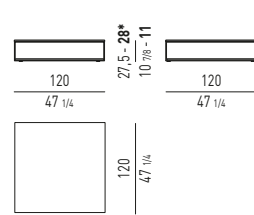

LIAM Rodolfo Dordoni design

* ALTEZZA DEL PIANO IN MARMO
HEIGHT OF THE MARBLE TOP