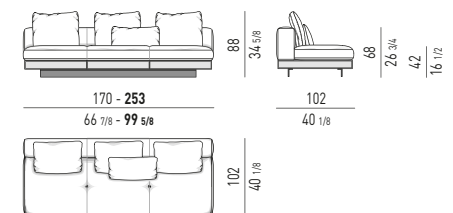

ELEMENTI CENTRALI | CENTRAL ELEMENTS

ELEMENTI CENTRALI CM 170 - 253
CENTRAL ELEMENTS CM 170 - 253