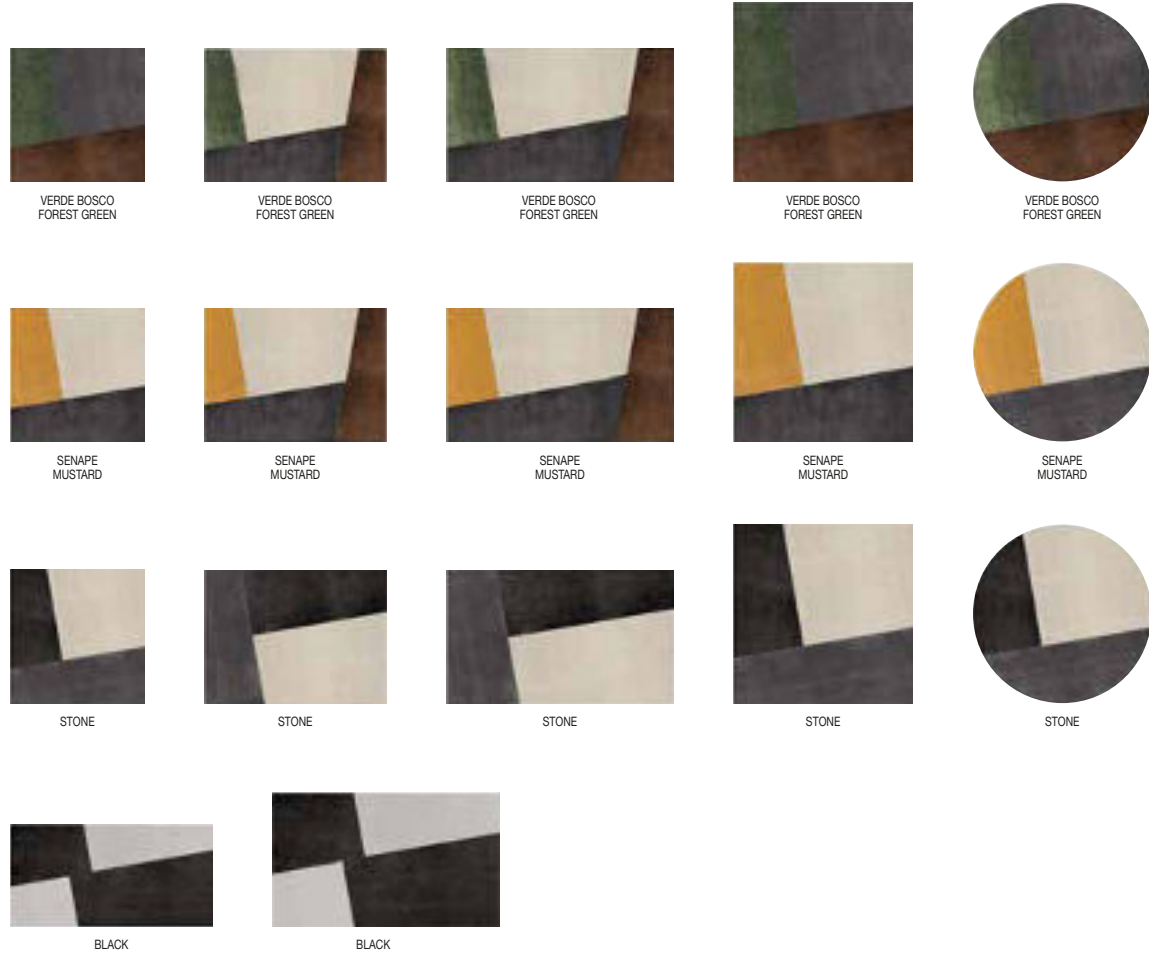

DIBBETS "DIAGONAL" Rodolfo Dordoni design