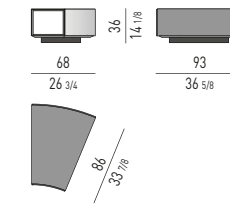

**CONTENITORE SEMICURVO OPEN
SEMI-ROUND OPEN SIDEBOARD**

AMBER WOOD

**CONTENITORE CURVO OPEN
ROUND OPEN SIDEBOARD**

**CONTENITORI ORIZZONTALI
SIDEBOARDS**

BAILLY Rodolfo Dordoni design

BANGLE Rodolfo Dordoni design