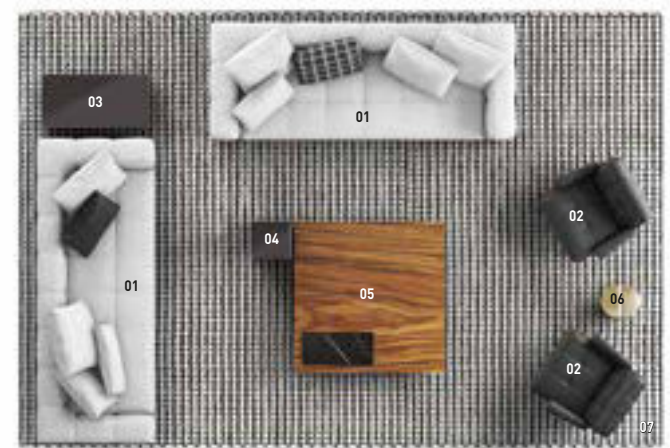

COMPOSITION D

- 01 **BLAZER** SOFAS CM 283X108 H86
- 02 **DAIKI** ARMCHAIRS CM 93X91 H69
- 03 **SOLID** SIDE TABLE CM 100X50 H30
- 04 **SOLID** SIDE TABLE CM 35X35 H45
- 05 **BOTECO** COFFEE TABLE CM 140X140 H22
- 06 **FLIRT** SIDE TABLE CM 37X30 H52
- 07 **OSAKA** RUG CM 600X400