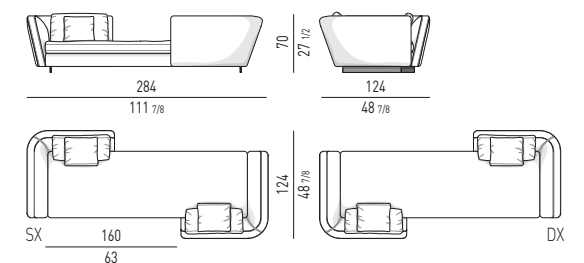

DIVANO VIS-À-VIS LOW CM 284 | VIS-À-VIS SOFA LOW CM 284