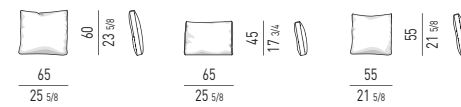

CUSCINI POGGIARENI OPTIONAL | OPTIONAL LUMBAR CUSHIONS

CUSCINO OPTIONAL | OPTIONAL CUSHION

CUSCINI SCHIENALE OPTIONAL | OPTIONAL BACKREST CUSHIONS