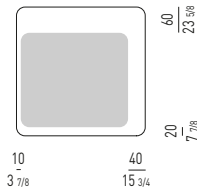

LARGHEZZA CORNICE | FRAME WIDTH

LA LARGHEZZA DELLA CORNICE, CON SPESORE VARIABILE SUI 4 LATI, È UNIFORME PER TUTTE LE DIMENSIONI DEI TAPPETI.
THE SIZE OF THE FRAME, WHICH IS DIFFERENT ON ALL 4 SIDES, REMAINS THE SAME FOR EVERY RUG DIMENSION.