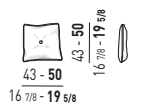

**CUSCINI DECOR OPTIONAL
DECOR OPTIONAL CUSHIONS**