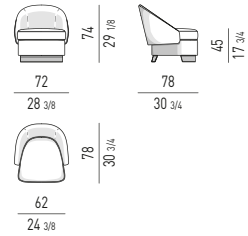

LAWSON Rodolfo Dordoni design

LAWSON "LOUNGE"

**POLTRONA
ARMCHAIR**