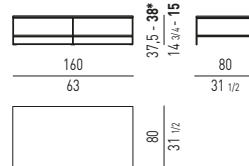

LEGER "BRONZE" / LEGER / LEGER - HAMILTON Rodolfo Dordoni design

LEGER "BRONZE"

PIANO LACCATO LUCIDO / PIANO SUCUPIRA
GLOSSY LACQUERED TOP / SUCUPIRA TOP

PIANO METALLO
METAL TOP

LEGER

PIANO LAMIERA / PIANO VETRO
LAPPED TOP / GLASS TOP

PIANO NOCE / PIANO CUOIO
WALNUT TOP / SADDLE-HIDE TOP

LEGER BLACK-NICKEL

PIANO ROVERE / PIANO CUOIO
OAK TOP / SADDLE-HIDE TOP

LEGER-HAMILTON

PIANO LAMIERA
PLATE TOP

PIANO NOCE / PIANO CUOIO
WALNUT TOP / SADDLE-HIDE TOP

LEGER-HAMILTON BLACK-NICKEL

PIANO ROVERE / PIANO CUOIO
OAK TOP / SADDLE-HIDE TOP

LIAM Rodolfo Dordoni design

* ALTEZZA DEL PIANO IN MARMO
HEIGHT OF THE MARBLE TOP

LINHA Marcio Kogan / studio mk27 design

LOU Christophe Delcourt design

**TAVOLINO GIREVOLE
SWIVEL COFFEE TABLE**

MOVIMENTO GIREVOLE 360°
360° SWIVEL MOVEMENT

**COMODINO
NIGHTSTAND**

N.B.: il disegno si riferisce alla misura evidenziata in grassetto. Per i disegni di ogni singolo elemento, vi invitiamo a consultare il listino prezzi.
N.B.: the illustration shows the size indicated in bold type. Please see the price list for drawings of each individual piece.