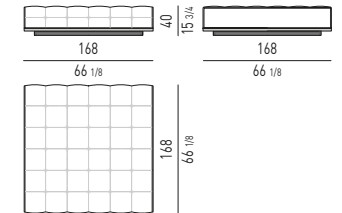

POUF CM 168x168
OTTOMAN CM 168x168

CHAISE-LONGUE CM 168x168 - SCHIENALE CM 112
CHAISE-LONGUE CM 168x168 - BACKREST CM 112

DOPPIA CHAISE-LONGUE CM 168x168 - SCHIENALE CM 168
DOUBLE CHAISE-LONGUE CM 168x168 - BACKREST CM 168