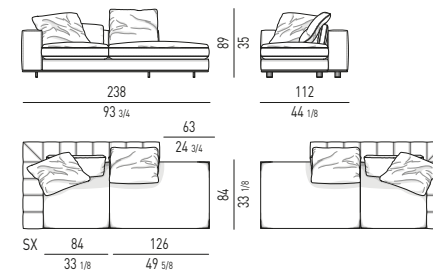

ELEMENTI TERMINALI PENISOLA | OPEN-END ELEMENTS WITH ONE ARMREST

ELEMENTO TERMINALE PENISOLA CM 238 - SCHIENALE CM 175
OPEN-END ELEMENT WITH 1 ARMREST CM 238 - BACKREST CM 175