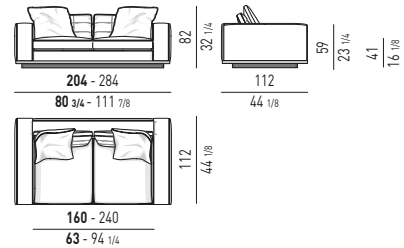

DIVANO ANGOLARE | CORNER SOFA

DIVANO ANGOLARE CM 319X112
CORNER SOFA CM 319X112

POUF | OTTOMAN

MODULO SEDUTA CM 80 | SEAT CUSHION CM 80

DIVANI | SOFAS

DIVANO CM 204 - 284 - BRACCIOLO ALTO
SOFA CM 204 - 284 - HIGH ARMREST