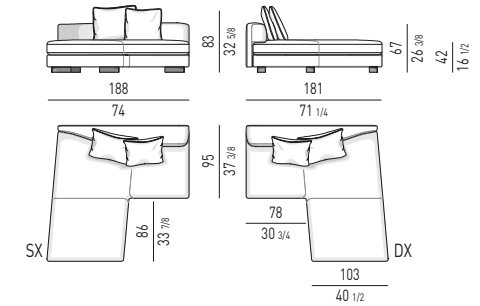

DIVANO CHAISE-LONGUE SENZA BRACCIOLLO CM 188
SOFA CHAISE-LONGUE WITHOUT ARMREST CM 188

COD. **G85** 188x181W_C   COD. **G86** 158x181W_D

PANCHE CHAISE-LONGUES
BENCHES CHAISE-LONGUES

PANCA CHAISE-LONGUE CM 158
BENCH CHAISE-LONGUE CM 158