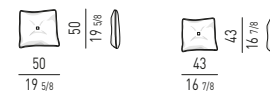

CUSCINI "DECOR" OPTIONAL "DECOR" OPTIONAL CUSHIONS