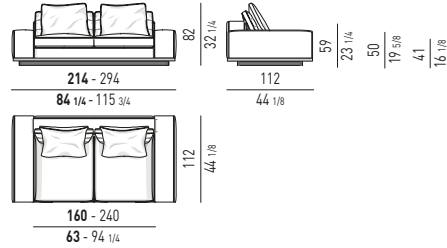

DIVANO CM 214 - 294 - BRACCIOLO BASSO
SOFA CM 214 - 294 LOW ARMREST