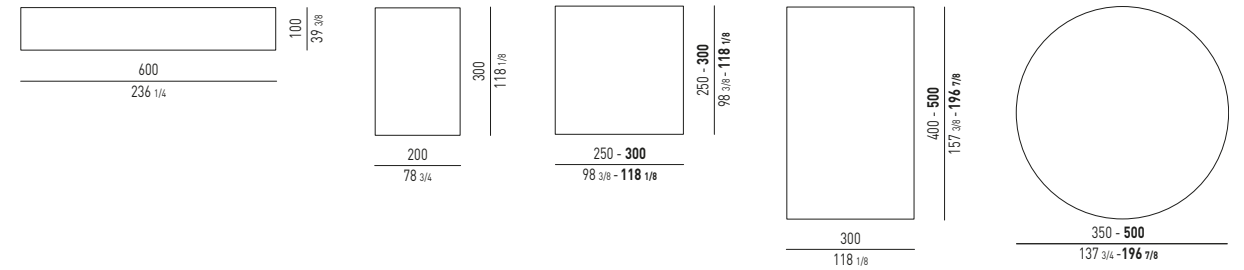

CONTENITORE ORIZZONTALE CON 2 CASSETTI HORIZONTAL SIDBOARD WITH 2 DRAWERS

CONSOLE CONSOLE TABLE

COMODINO NIGHTSTAND

SOLID SADDLE-HIDE TAVOLINO / POUF COFFEE TABLE / OTTOMAN

SONG Rodolfo Dordoni design**TAVOLINI**
COFFEE TABLES**CONSOLE**
CONSOLE TABLES**CORNER CONSOLE****WEDGE** nendo design**ALPS** Minotti Studio design**DIBBETS** Rodolfo Dordoni design**MATT DIBBETS** Rodolfo Dordoni design