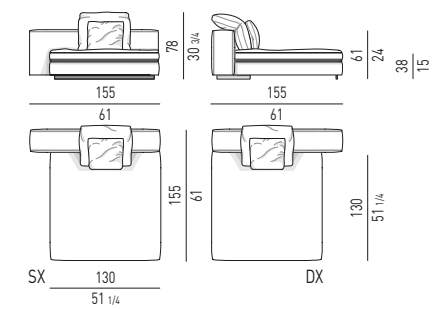

"OFFSET" COUCH