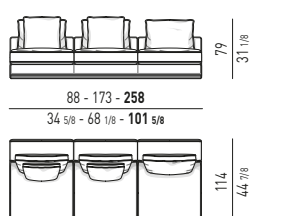

SX DX

ELEMENTO CENTRALE CM 88 - 173 - **258**
CENTRAL ELEMENT CM 88 - 173 - **258**