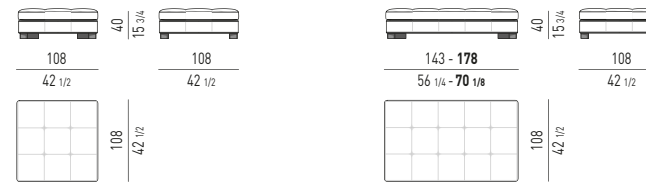

**POUF
OTTOMANS**