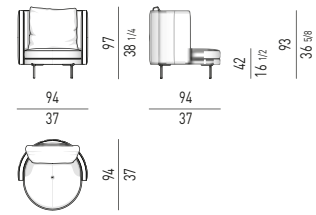

BERGÈRE

VERSIONE **FISSA**
FIXED VERSION