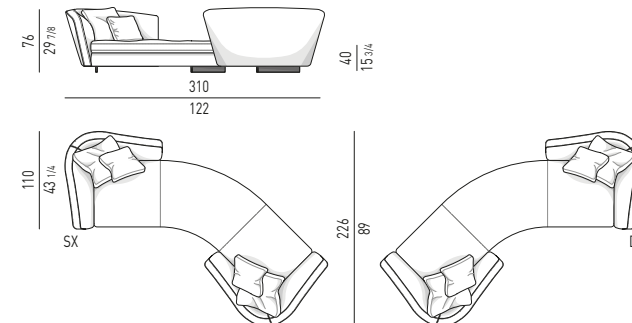

Schienali alti | High backrests: L. cm 110