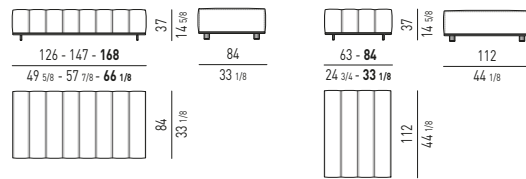

CHAISE-LONGUES

CHAISE-LONGUE CM 112X175

CHAISE-LONGUE CM 112X196

CHAISE-LONGUE CM 175X196

POUF | OTTOMANS

PANCHE | BENCHES

**BRACCIOLI-POUF
ARMRESTS-OTTOMAN**

**PANCHE "STAND-ALONE"
"STAND-ALONE" BENCHES**