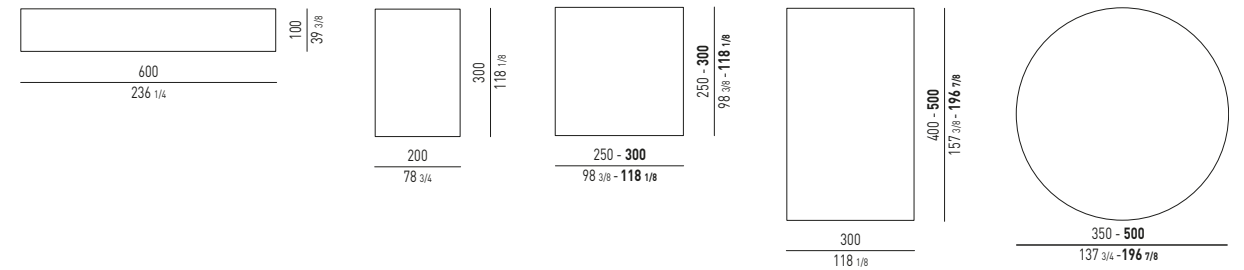

CONTENITORE ORIZZONTALE CON 2 CASSETTI HORIZONTAL SIDBOARD WITH 2 DRAWERS

CONSOLE CONSOLE TABLE

COMODINO NIGHTSTAND

SOLID SADDLE-HIDE TAVOLINO / POUF COFFEE TABLE / OTTOMAN

SONG Rodolfo Dordoni design**TAVOLINI**
COFFEE TABLES**CONSOLE**
CONSOLE TABLES**CORNER CONSOLE****WEDGE** nendo design**ALPS** Minotti Studio design**DIBBETS** Rodolfo Dordoni design**MATT DIBBETS** Rodolfo Dordoni design