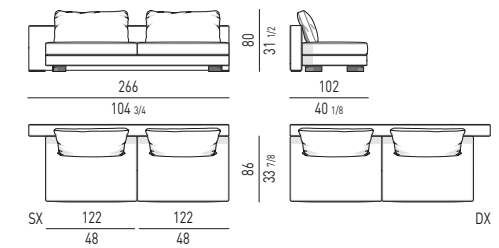

OFFSET ELEMENTO CM **266**
OFFSET ELEMENT CM **266**