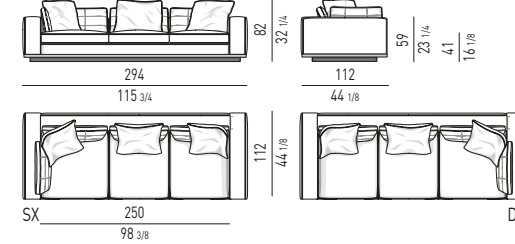

DIVANI ANGOLARI | CORNER SOFAS

DIVANO ANGOLARE CM 294
CORNER SOFA CM 294