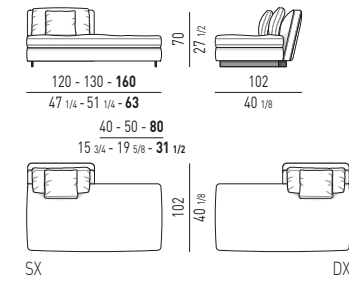

ELEMENTI PENISOLA | OPEN-END ELEMENTS

ELEMENTO PENISOLA **LOW** CM 120 - 130 - 160 - SCHIENALE CM 80
OPEN-END ELEMENT **LOW** CM 120 - 130 - 160 - BACKREST CM 80