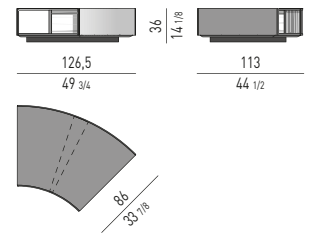

**CONTENITORE SEMICURVO OPEN
SEMI-ROUND OPEN SIDEBOARD**

AMBER WOOD

**CONTENITORE CURVO OPEN
ROUND OPEN SIDEBOARD**

**CONTENITORI ORIZZONTALI
SIDEBOARDS**

BAILLY Rodolfo Dordoni design

BANGLE Rodolfo Dordoni design