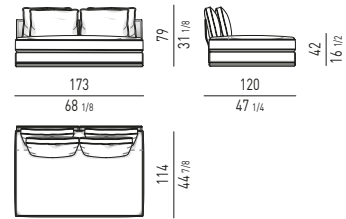

ELEMENTO CENTRALE CM 173X120
CENTRAL ELEMENT CM 173X120