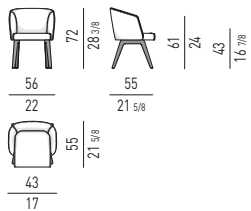

CUSCINO OPTIONAL "REEVES"
"REEVES" OPTIONAL CUSHION

POLTRONCINA "LOUNGE"
"LOUNGE" LITTLE ARMCHAIR