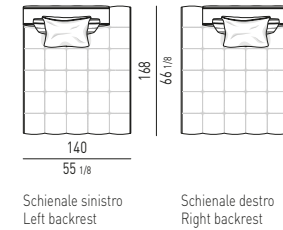

COUCH CM 140x168 - SCHIENALE CM 112
COUCH CM 140x168 - BACKREST CM 112