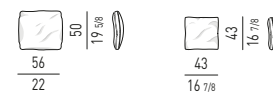

CUSCINI SCHIENALE OPTIONAL OPTIONAL BACKREST CUSHIONS