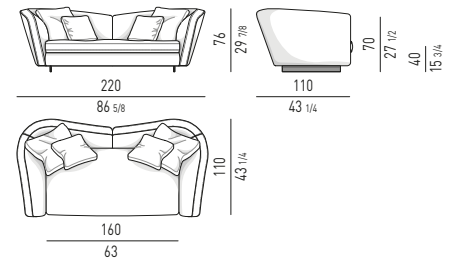

SEYMOUR Rodolfo Dordoni design

DIVANI | SOFAS

DIVANO HIGH CM 220 | SOFA HIGH CM 220