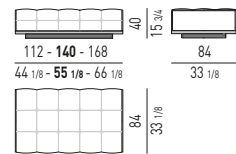

PROFONDITÀ CM 224 | DEPTH CM 224

PER MIGLIORARE IL COMFORT DELLO SCHIENALE AMOVIBILE, SI CONSIGLIA DI AGGIUNGERE UN CUSCINO SCHIENALE OPTIONAL CM 66x52.
IN ORDER TO IMPROVE THE COMFORT OF THE REMOVABLE BACKREST, IT IS SUGGESTED TO ADD AN OPTIONAL BACK CUSHION CM 66x52.