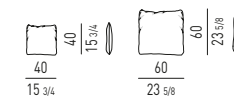

CHAISE-LONGUE

**PANCA
BENCH**

DAYBED

**CUSCINI OPTIONAL "HAMILTON"
"HAMILTON" OPTIONAL CUSHIONS**

**CUSCINI OPTIONAL "CROSS"
"CROSS" OPTIONAL CUSHIONS**

**CUSCINO OPTIONAL "MILANO"
"MILANO" OPTIONAL CUSHION**