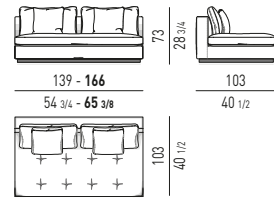

ELEMENTI "SOFA" "SOFA" ELEMENTS