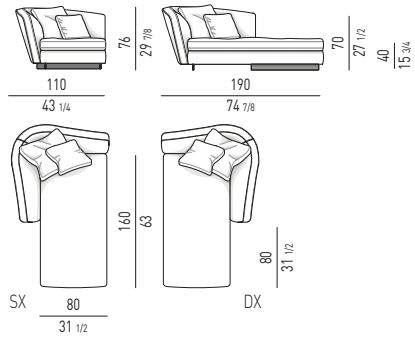

CHAISE-LONGUE **LOW** CM 102X182