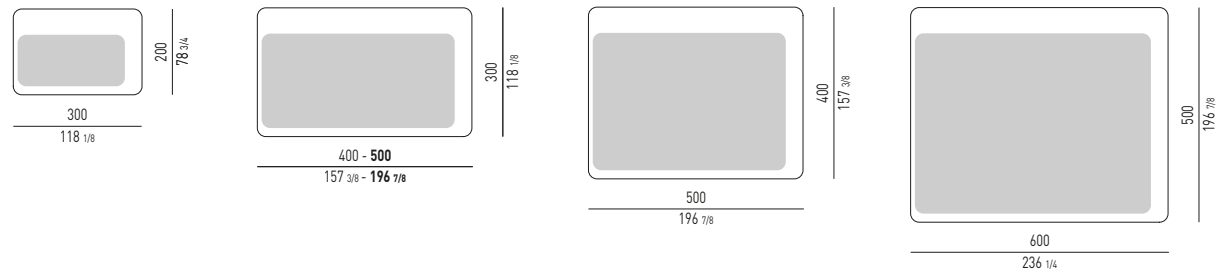

DIBBETS CAMBRÉ Rodolfo Dordoni design

LARGHEZZA CORNICE | FRAME WIDTH

LA LARGHEZZA DELLA CORNICE, CON SPESORE VARIABILE SUI 4 LATI, È UNIFORME PER TUTTE LE DIMENSIONI DEI TAPPETI.
THE SIZE OF THE FRAME, WHICH IS DIFFERENT ON ALL 4 SIDES, REMAINS THE SAME FOR EVERY RUG DIMENSION.