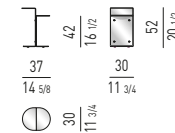

FLIRT Rodolfo Dordoni design