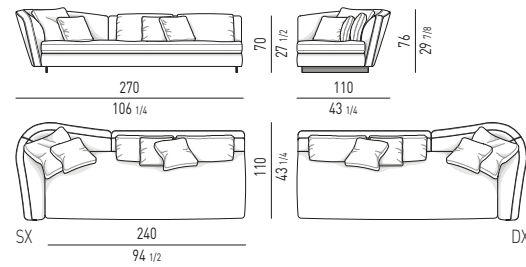

ELEMENTO TERMINALE **MIX** CM 270
ELEMENT WITH 1 ARMREST **MIX** CM 270

Schienale alto | High backrest: L. cm 110
Schienale basso | Low backrest: L. cm 160

ELEMENTO CENTRALE | CENTRAL ELEMENT