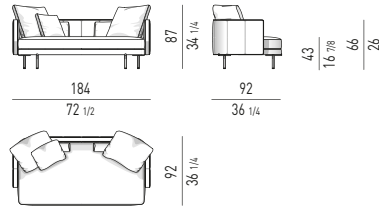

TAPE nendo design

DIVANI | SOFAS

BERGÈRE

POLTRONA ARMCHAIR

POLTRONE SENZA BRACCIOLI ARMCHAIRS WITHOUT ARMRESTS

POGGIAPIEDI FOOTSTOOL

TORII nendo design

DIVANO LOW CM 184
SOFA LOW CM 184