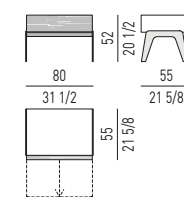

KIRK "NIGHTSTAND"