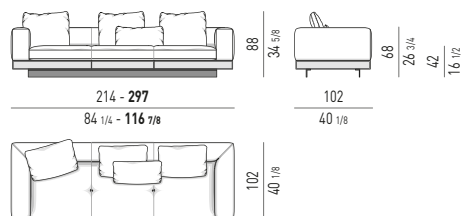

CONNERY Rodolfo Dordoni design

MODULO DI SEDUTA CM 83 | SEATING MODULE CM 83

DIVANI | SOFAS

DIVANI CM 214 - 297
SOFAS CM 214 - 297