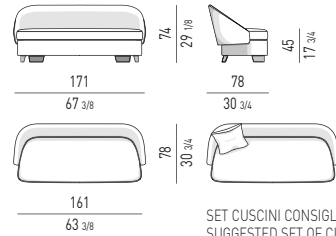

**DIVANO
SOFA**