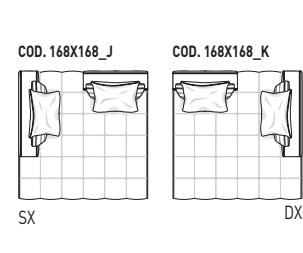

PROFONDITÀ CM 224 | DEPTH CM 224

PER MIGLIORARE IL COMFORT DELLO SCHIENALE AMOVIBILE, SI CONSIGLIA DI AGGIUNGERE UN CUSCINO SCHIENALE OPTIONAL CM 66x52.
IN ORDER TO IMPROVE THE COMFORT OF THE REMOVABLE BACKREST, IT IS SUGGESTED TO ADD AN OPTIONAL BACK CUSHION CM 66x52.

COMPOSITION A

- 01 LAWRENCE "CLAN" CHAISE-LONGUE CM 168X168 H82 BACKRESTS CM 112/84
- 02 LAWRENCE ELEMENT WITH 1 ARMREST - HIGH ARMREST DX CM 292X112 H82
- 03 SONG CONSOLE TABLE CM 110X40 H36
- 04 CAULFIELD "GOLD" SIDE TABLE Ø CM 45 H35
- 05 SONG COFFEE TABLE CM 200X100 H28
- 06 JACQUES OTTOMAN Ø CM 40 H40
- 07 JACQUES "LOW" SWIVEL ARMCHAIRS CM 71X74 H66
- 08 ELLIS SIDE TABLE Ø CM 30 H45
- 09 JACQUES SWIVEL BERGÈRE CM 78X92 H103
- 10 LOU SIDE TABLE CM 41X33 H45
- 11 AYLON LIVING SIDEBARDS SX/DX CM 191X61 H50
- 12 DIBBETS BARCODE RUG CM 500X400

COMPOSITION B

- 01 LAWRENCE CHAISE-LONGUE WITH LOW ARMREST SX CM 139X168 H82
- 02 LAWRENCE ELEMENT WITH 1 ARMREST - LOW ARMREST DX CM 297X112 H82
- 03 SONG CORNER CONSOLE SX CM 107X146 H36
- 04 CAULFIELD "GOLD" SIDE TABLE Ø CM 60 H35
- 05 COLETTE BERGÈRE CM 72X93 H100
- 06 JACQUES OTTOMAN Ø CM 60 H38
- 07 JACQUES "HIGH" SWIVEL ARMCHAIRS CM 78X86 H78
- 08 NOOR SIDE TABLE CM 40,5X36 H45
- 09 ELLIS SIDE TABLE Ø CM 120 H35
- 10 LANG "LOW" CONSOLE TABLE CM 230X50 H50
- 11 DIBBETS "DIAGONAL" CM 500X300