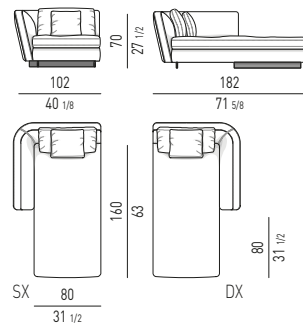

ELEMENTI OPEN | OPEN ELEMENTS

ELEMENTO OPEN **LOW** CM 232 - **262** - SCHIENALE CM 160
 OPEN ELEMENT **LOW** CM 232 - **262** - BACKREST CM 160

CHAISE-LONGUES

CHAISE-LONGUE **HIGH** CM 110X190

CHAISE-LONGUE **LOW** CM 102X182