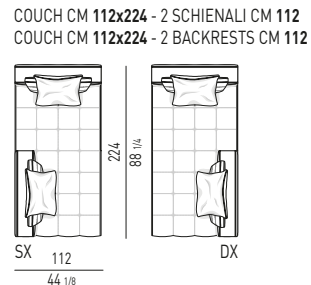

PROFONDITÀ CM 224 | DEPTH CM 224

PER MIGLIORARE IL COMFORT DELLO SCHIENALE AMOVIBILE, SI CONSIGLIA DI AGGIUNGERE UN CUSCINO SCHIENALE OPTIONAL CM 66x52.
IN ORDER TO IMPROVE THE COMFORT OF THE REMOVABLE BACKREST, IT IS SUGGESTED TO ADD AN OPTIONAL BACK CUSHION CM 66x52.