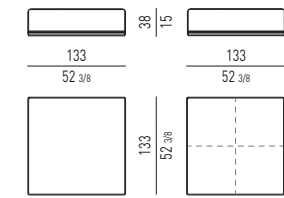

POUF CM 133X133
OTTOMAN CM 133X133