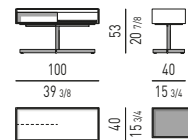

SIDE TABLES

CONSOLE | CONSOLE TABLE

**CLOSE** Rodolfo Dordoni design**TAVOLINI**
COFFEE TABLES

VASSOIO | TRAY: CM 35X73 H2,5
DIMENSIONE INTERNA: CM 32X70 H1
INTERNAL SIZE: CM 32X70 H1

VASSOIO | TRAY: CM 48X38 H2,5
DIMENSIONE INTERNA: CM 44X35 H1
INTERNAL SIZE: CM 44X35 H1