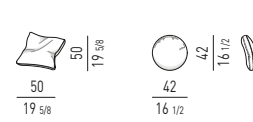

**CUSCINI OPTIONAL "ASTON"
"ASTON" OPTIONAL CUSHIONS**