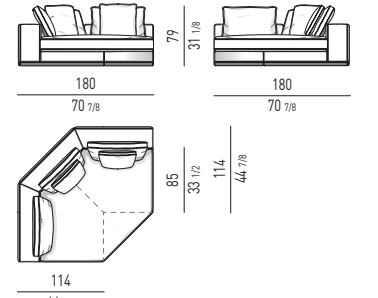

CHAISE-LONGUE ESAGONO CM 180X180
CHAISE-LONGUE HEXAGON CM 180X180