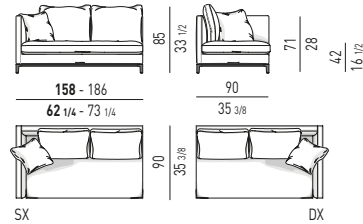

**ELEMENTI TERMINALI
ELEMENTS WITH 1 ARMREST**