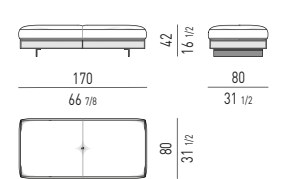

PANCA BENCH

POUF OTTOMAN

MODULO DI SEDUTA CM 68 | SEATING MODULE CM 68

DIVANI | SOFAS

DIVANI CM 184 - 252
SOFAS CM 184 - 252

DIVANI CON **FLAP** CM 200 - 268
SOFAS WITH **FLAP** CM 200 - 268

DIVANI-DAYBED | DAYBED-SOFAS