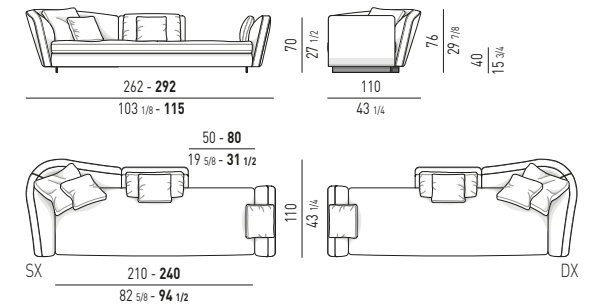

ELEMENTO PENISOLA **LOW** CM 210 - 240 - SCHIENALE CM 160
OPEN-END ELEMENT **LOW** CM 210 - 240 - BACKREST CM 160

DIVANI OPEN | OPEN SOFAS

DIVANO OPEN **MIX** CM 262 - 292 - SCHIENALE CM 190
OPEN SOFA **MIX** CM 262 - 292 - BACKREST CM 190