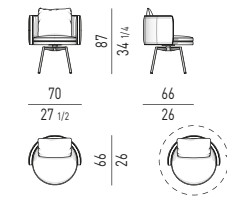

VERSIONE **GIREVOLE**
SWIVEL VERSION