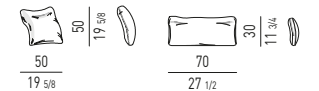

CUSCINI OPTIONAL OPTIONAL CUSHIONS