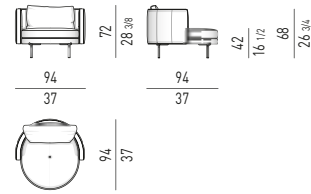

POLTRONA "LARGE" | "LARGE" ARMCHAIR

VERSIONE **FISSA**
FIXED VERSION

VERSIONE **GIREVOLE**
SWIVEL VERSION

MOVIMENTO GIREVOLE 360° CON RITORNO
360° SWIVEL MOVEMENT WITH RETURN

POLTRONCINA "DINING LARGE" | "DINING LARGE" LITTLE ARMCHAIR