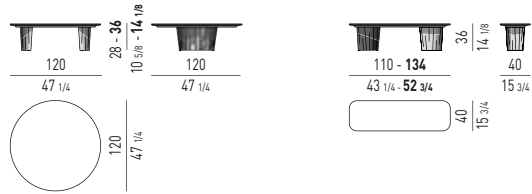

CONTENITORE ORIZZONTALE CON 2 CASSETTI HORIZONTAL SIDBOARD WITH 2 DRAWERS

CONSOLE CONSOLE TABLE

COMODINO NIGHTSTAND

SOLID SADDLE-HIDE TAVOLINO / POUF COFFEE TABLE / OTTOMAN

SONG Rodolfo Dordoni design**TAVOLINI**
COFFEE TABLES**CONSOLE**
CONSOLE TABLES**CORNER CONSOLE****WEDGE** nendo design**ALPS** Minotti Studio design**DIBBETS** Rodolfo Dordoni design**MATT DIBBETS** Rodolfo Dordoni design