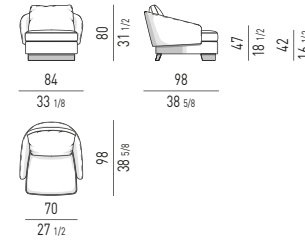

LAWSON "LARGE"

SISTEMA DI SEDUTE "LARGE" | "LARGE" SEATING SYSTEM

**POLTRONA
ARMCHAIR**