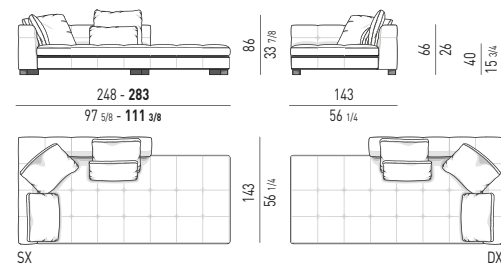

DIVANI CHAISE-LONGUE OPEN CM 248X143 - **283X143**
OPEN SOFAS CHAISE-LONGUE CM 248X143 - **283X143**