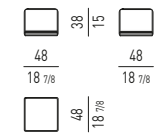

POUF | OTTOMANS

POUF CON FASCIA | OTTOMAN WITH STRIP

POUF CM 48X48
OTTOMAN CM 48X48