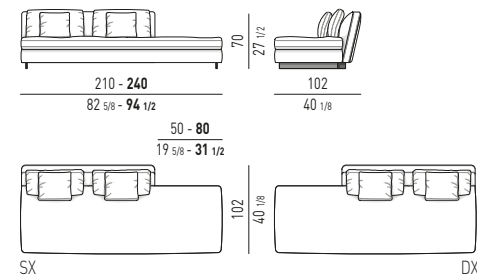

ELEMENTO PENISOLA **LOW** CM 210 - 240 - SCHIENALE CM 160
OPEN-END ELEMENT **LOW** CM 210 - 240 - BACKREST CM 160

DIVANI OPEN | OPEN SOFAS

DIVANO OPEN **MIX** CM 262 - 292 - SCHIENALE CM 190
OPEN SOFA **MIX** CM 262 - 292 - BACKREST CM 190