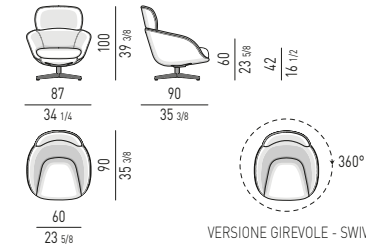

VERSIONE GIREVOLE
SWIVEL VERSION