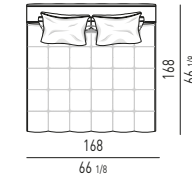

POUF CM 168x168
OTTOMAN CM 168x168

CHAISE-LONGUE CM 168x168 - SCHIENALE CM 112
CHAISE-LONGUE CM 168x168 - BACKREST CM 112

DOPPIA CHAISE-LONGUE CM 168x168 - SCHIENALE CM 168
DOUBLE CHAISE-LONGUE CM 168x168 - BACKREST CM 168