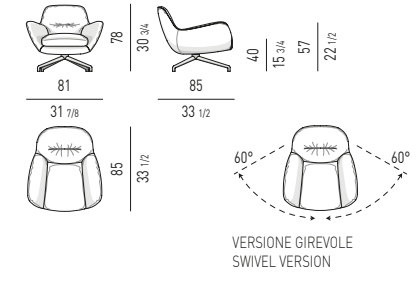

POLTRONA | ARMCHAIR

VERSIONE GIREVOLE
SWIVEL VERSION

POGGIAPIEDI | FOOTSTOOL

PORTOFINO Rodolfo Dordoni

**BERGÈRE - BASE FISSA O GIREVOLE
BERGÈRE - FIXED OR SWIVEL BASE**