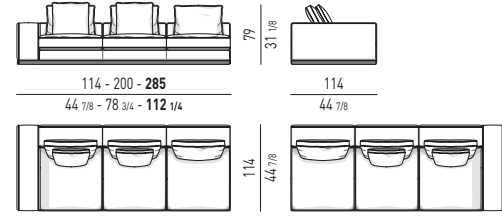

ELEMENTO TERMINALE CM 114 - 200 - **285**
ELEMENT WITH 1 ARMREST CM 114 - 200 - **285**