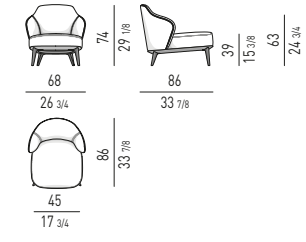

DIVANO LOUNGE
LOUNGE SOFA

CUSCINO OPTIONAL "LESLIE"
"LESLIE" OPTIONAL CUSHION

SET CUSCINI CONSIGLIATI:
SUGGESTED SET OF CUSHIONS:
nr. 2 cm 40x40

BERGÈRE

POLTRONA
ARMCHAIR

POLTRONA SENZA BRACCIOLI
ARMCHAIR WITHOUT ARMRESTS