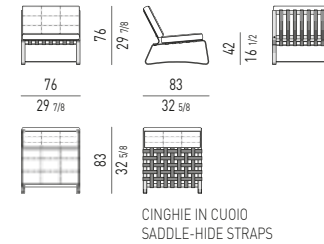

POLTRONCINA "DINING" | "DINING" LITTLE ARMCHAIR

BLAKE-SOFT Rodolfo Dordoni design

POLTRONA | ARMCHAIR

POGGIAPIEDI | FOOTSTOOL

MOVIMENTO GIREVOLE 360° CON RITORNO
360° SWIVEL MOVEMENT WITH RETURN

COLETTE Rodolfo Dordoni design**BERGÈRE****POLTRONA | ARMCHAIR****POGGIAPIEDI | FOOTSTOOL****DAIKI** Marcio Kogan / studio mk27 design**POLTRONA | ARMCHAIR**CUSCINI IN TESSUTO
CUSHIONS IN FABRICCUSCINI IN PELLE
CUSHIONS IN LEATHER**POLTRONA SENZA BRACCIOLI | ARMCHAIR WITHOUT ARMRESTS**CUSCINI IN TESSUTO
CUSHIONS IN FABRICCUSCINI IN PELLE
CUSHIONS IN LEATHER**POGGIAPIEDI | FOOTSTOOL**CUSCINO IN TESSUTO
CUSHION IN FABRICCUSCINO IN PELLE
CUSHION IN LEATHER**DELAUNAY QUILT** Rodolfo Dordoni designCINGHIE IN CUOIO
SADDLE-HIDE STRAPS**FYNN** GamFratesi design**POLTRONA | ARMCHAIR****POGGIAPIEDI | FOOTSTOOL****POLTRONCINA LOUNGE | LOUNGE LITTLE ARMCHAIR****POLTRONCINA DINING | DINING LITTLE ARMCHAIR****PANCHE | BENCHES****TAVOLINI | COFFEE TABLES****FIL NOIR** Christophe Delcourt design**POLTRONA | ARMCHAIR****POLTRONCINA | LITTLE ARMCHAIR**