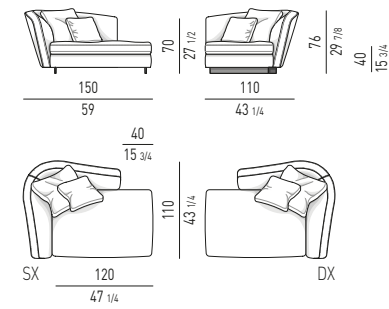

ELEMENTI TERMINALI PENISOLA | OPEN-END ELEMENTS WITH ARMREST

ELEMENTO TERMINALE PENISOLA **HIGH** CM 150 - SCHIENALE CM 110
OPEN-END ELEMENT WITH ARMREST **HIGH** CM 150 - BACKREST CM 110