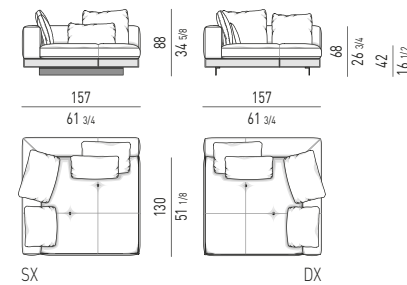

PANCA
BENCH

POUF
OTTOMAN

CHAISE-LONGUES

CHAISE-LONGUES SQUARE SMALL

CHAISE-LONGUE SQUARE **SMALL CM 157X157**
 CHAISE-LONGUE SQUARE **SMALL CM 157X157**

CHAISE-LONGUE SQUARE **SMALL CON FLAP CM 173X157**
 CHAISE-LONGUE SQUARE **SMALL WITH FLAP CM 173X157**