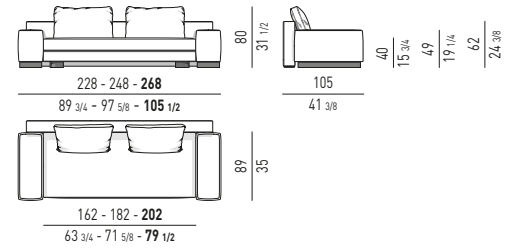

DANIELS Christophe Delcourt design

DIVANI | SOFAS

DIVANI CM 228 - 248 - **268**
SOFAS CM 228 - 248 - **268**