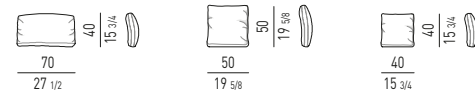

DIVANO SEMICURVO PENISOLA LOW CM 284
SEMI-ROUND OPEN-END SOFA LOW CM 284

Schienale basso | Low backrest: L. cm 102
 Schienale basso curvo | Low-curved backrest: L. cm 154

CUSCINI OPTIONAL "SEYMOUR"
"SEYMOUR" OPTIONAL CUSHIONS