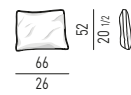

**CUSCINO SCHIENALE OPTIONAL
OPTIONAL BACKREST CUSHION**