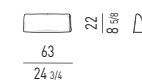

HIGH - ADATTO PER DIVANI CON SCHIENALE ALTO
HIGH - SUITABLE FOR HIGH BACKREST SOFAS