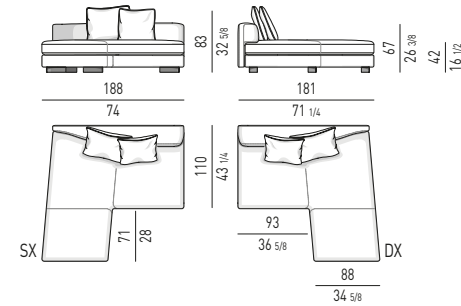

DIVANO CHAISE-LONGUE SENZA BRACCIOLLO CM 188
SOFA CHAISE-LONGUE WITHOUT ARMREST CM 188

COD. **G83** 188x181W_A   COD. **G84** 188x181W_B