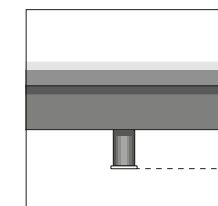

OPZIONE ALTEZZA PIEDINI | FEET HEIGHT OPTION

VERSIONE STANDARD
STANDARD VERSION