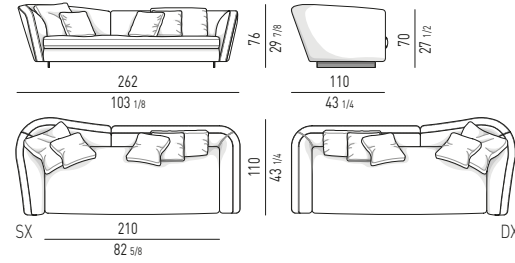

DIVANO MIX CM 262 | SOFA MIX CM 262