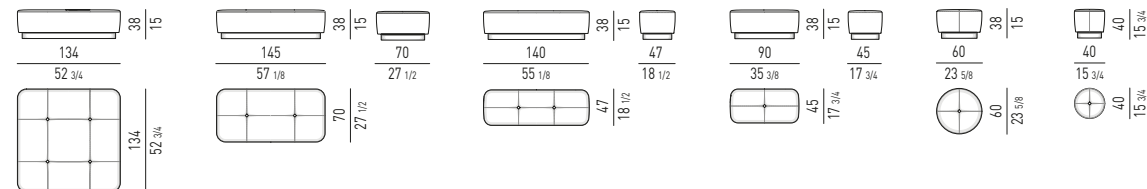

POUF OTTOMANS

LAWRENCE Rodolfo Dordoni design

MODULO SEDUTA CM 90 | SEAT CUSHION CM 90

DIVANI | SOFAS

DIVANO CM 224 - 314 - BRACCIOLO ALTO
SOFA CM 224 - 314 - HIGH ARMREST

DIVANO CM 234 - 324 - BRACCIOLO BASSO
SOFA CM 234 - 324 - LOW ARMREST