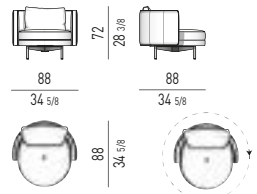

VERSIONE **GIREVOLE**
SWIVEL VERSION