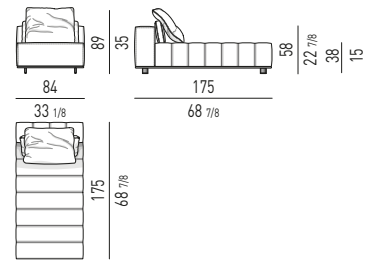

ELEMENTO DAYBED CM 175 - 196 - SCHIENALE CM 84
DAYBED ELEMENT CM 175 - 196 - BACKREST CM 84

ELEMENTO DAYBED CM 196 - SCHIENALE CM 126
DAYBED ELEMENT CM 196 - BACKREST CM 126

COUCHES

COUCH CM 84X175

COUCH CM 84X196