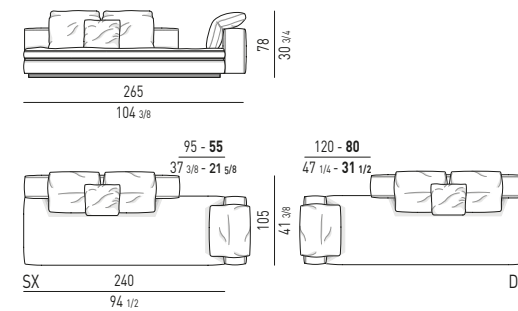

ELEMENTO DAYBED CM 265 - SCHIENALE CM 145 - 185
DAYBED ELEMENT CM 265 - BACKREST CM 145 - 185