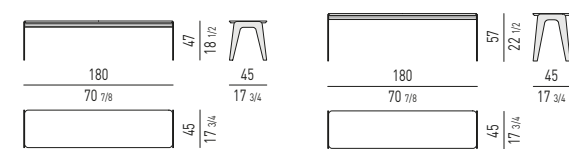

KIRK "CONSOLE"

SOLO PIANO LACCATO LUCIDO E VETRO NERO IN PASTA
GLOSSY LACQUERED TOP AND BLACK PÂTE DE VERRE TOP ONLY