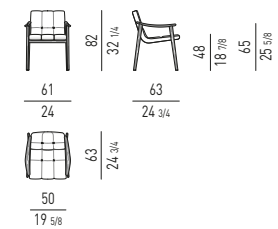

POLTRONCINA "DINING" | "DINING" LITTLE ARMCHAIR

BLAKE-SOFT Rodolfo Dordoni design

POLTRONA | ARMCHAIR

POGGIAPIEDI | FOOTSTOOL

MOVIMENTO GIREVOLE 360° CON RITORNO
360° SWIVEL MOVEMENT WITH RETURN

COLETTE Rodolfo Dordoni design**BERGÈRE****POLTRONA | ARMCHAIR****POGGIAPIEDI | FOOTSTOOL****DAIKI** Marcio Kogan / studio mk27 design**POLTRONA | ARMCHAIR**CUSCINI IN TESSUTO
CUSHIONS IN FABRICCUSCINI IN PELLE
CUSHIONS IN LEATHER**POLTRONA SENZA BRACCIOLI | ARMCHAIR WITHOUT ARMRESTS**CUSCINI IN TESSUTO
CUSHIONS IN FABRICCUSCINI IN PELLE
CUSHIONS IN LEATHER**POGGIAPIEDI | FOOTSTOOL**CUSCINO IN TESSUTO
CUSHION IN FABRICCUSCINO IN PELLE
CUSHION IN LEATHER**DELAUNAY QUILT** Rodolfo Dordoni designCINGHIE IN CUOIO
SADDLE-HIDE STRAPS**FYNN** GamFratesi design**POLTRONA | ARMCHAIR****POGGIAPIEDI | FOOTSTOOL****POLTRONCINA LOUNGE | LOUNGE LITTLE ARMCHAIR****POLTRONCINA DINING | DINING LITTLE ARMCHAIR****PANCHE | BENCHES****TAVOLINI | COFFEE TABLES****FIL NOIR** Christophe Delcourt design**POLTRONA | ARMCHAIR****POLTRONCINA | LITTLE ARMCHAIR**