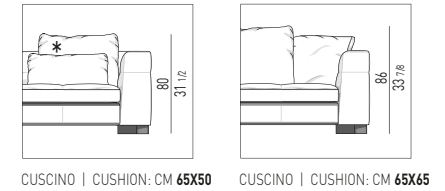

BLAZER Rodolfo Dordoni design

DIVANI | SOFAS