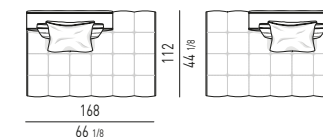

ELEMENTO CM 168x112 - SCHIENALE CM 112
ELEMENT CM 168x112 - BACKREST CM 112

Schienale sinistro
Left backrest

Schienale destro
Right backrest