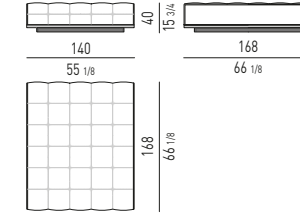

POUF CM 140x168
OTTOMAN CM 140x168