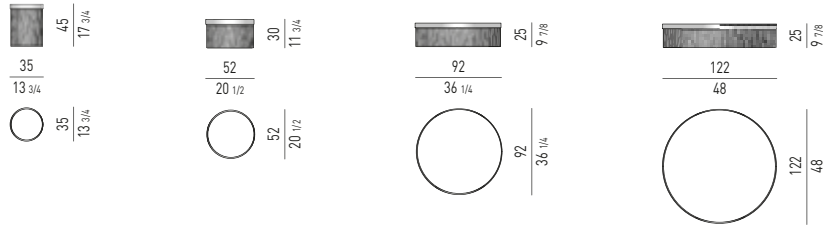

**CONTENITORE SEMICURVO OPEN
SEMI-ROUND OPEN SIDEBOARD**

AMBER WOOD

**CONTENITORE CURVO OPEN
ROUND OPEN SIDEBOARD**

**CONTENITORI ORIZZONTALI
SIDEBOARDS**

BAILLY Rodolfo Dordoni design

BANGLE Rodolfo Dordoni design