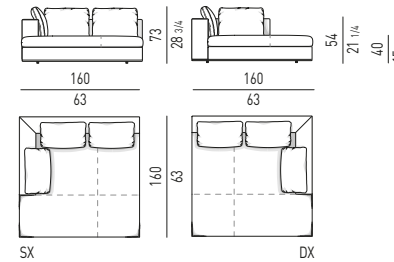

**SOFÀ CHAISE-LONGUE
CHAISE-LONGUE SOFÀ**