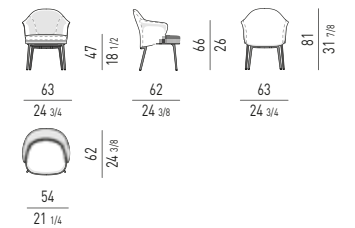

POGGIAPIEDI | FOOTSTOOL

POLTRONCINA "DINING" | "DINING" LITTLE ARMCHAIR