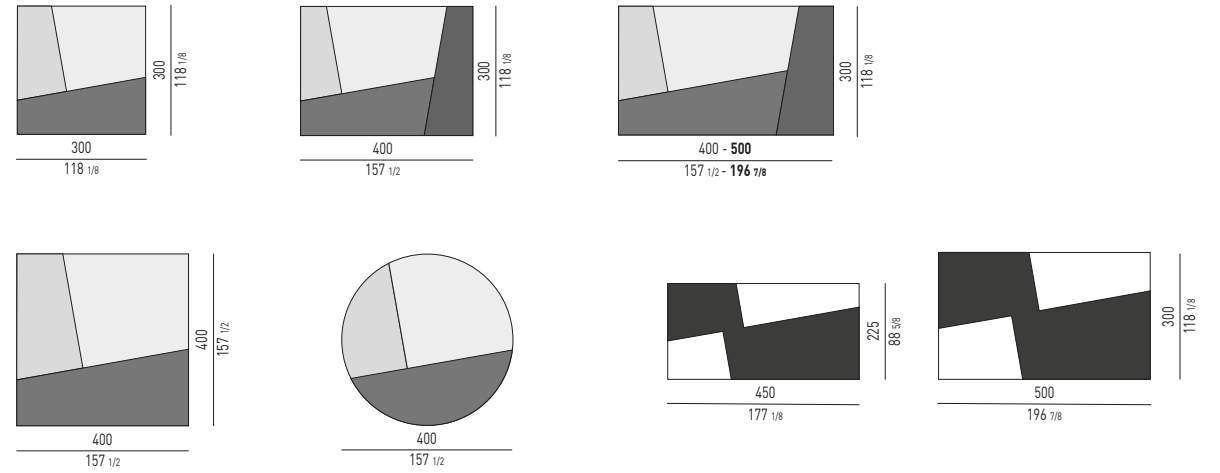

DIBBETS "DIAGONAL" Rodolfo Dordoni design

DIBBETS "FLAG" Rodolfo Dordoni design

DIBBETS "IPANEMA" Rodolfo Dordoni design

N.B.: il disegno si riferisce alla misura evidenziata in grassetto. Per i disegni di ogni singolo elemento, vi invitiamo a consultare il listino prezzi.
N.B.: the illustration shows the size indicated in bold type. Please see the price list for drawings of each individual piece.