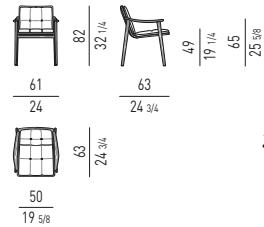

VERSIONE CON CUSCINO IMBOTTITO
VERSION WITH PADDED CUSHION

CUSCINO IMBOTTITO INCLUSO
PADDED CUSHION INCLUDED