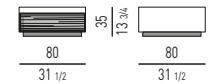

CLIVE Rodolfo Dordoni design

PANCHE
BENCHES

PIANO MARMO ZEBRINO | ZEBRINO MARBLE TOP

SIDE TABLES

* IL PIANO È DIVISO IN DUE PARTI
* THE TOP IS DIVIDED INTO TWO PIECES

CONSOLE | CONSOLE TABLE

PIANO WENGÉ / PIANO VETRO | WENGE TOP / GLASS TOP

SIDE TABLES

CONSOLE | CONSOLE TABLE

CLOSE Rodolfo Dordoni design

TAVOLINI
COFFEE TABLES

VASSOIO | TRAY: CM 35X73 H2,5
DIMENSIONE INTERNA: CM 32X70 H1
INTERNAL SIZE: CM 32X70 H1

VASSOIO | TRAY: CM 48X38 H2,5
DIMENSIONE INTERNA: CM 44X35 H1
INTERNAL SIZE: CM 44X35 H1

2 VANI A GIORNO
2 OPEN CONTAINERS

CONSOLE
CONSOLE TABLE

N.B.: il disegno si riferisce alla misura evidenziata in grassetto. Per i disegni di ogni singolo elemento, vi invitiamo a consultare il listino prezzi.
N.B.: the illustration shows the size indicated in bold type. Please see the price list for drawings of each individual piece.

ELLIOTT Rodolfo Dordoni design

PIANO MARMO SAHARA NOIR / PIANO MARMO ARABESCATO PURPLE / PIANO RADICA DI FRASSINO / PIANO ROVERE
SAHARA NOIR MARBLE TOP / ARABESCATO PURPLE MARBLE TOP / ASH BRIARWOOD TOP / OAK TOP

VANO PASSANTE
OPEN ON BOTH SIDES

1 VANO A GIORNO
1 OPEN CONTAINER

1 VANO A GIORNO
1 OPEN CONTAINER

2 VANI A GIORNO
2 OPEN CONTAINERS

PIANO MARMO ROSSO LEVANTO
ROSSO LEVANTO MARBLE TOP

FLIRT Rodolfo Dordoni design

HOPE Rodolfo Dordoni design

VANO PASSANTE
OPEN ON BOTH SIDES

1 VANO A GIORNO
1 OPEN CONTAINER

1 VANO A GIORNO
1 OPEN CONTAINER

1 VANO A GIORNO
1 OPEN CONTAINER

2 VANI A GIORNO
2 OPEN CONTAINERS