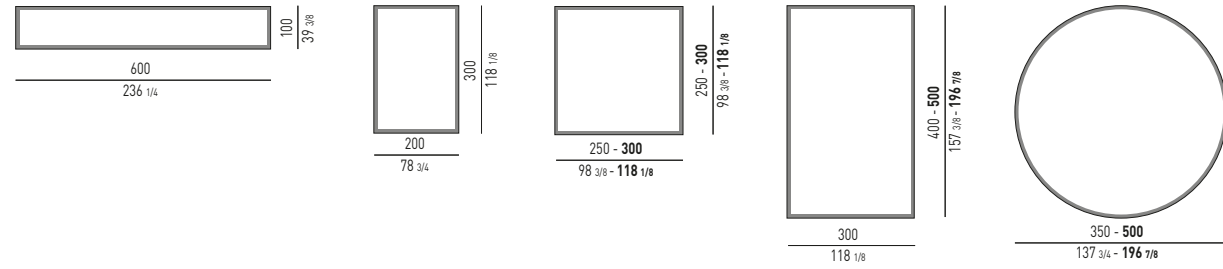

DIBBETS FRAME Rodolfo Dordoni design