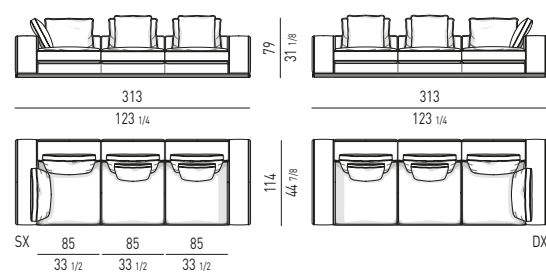

DIVANO ANGOLARE CM 313
CORNER SOFA CM 313