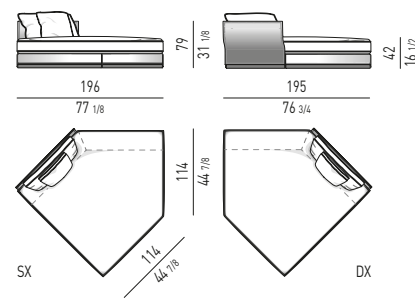

CHAISE-LONGUE PENTAGONO OPEN CM 196X195
CHAISE-LONGUE PENTAGON OPEN CM 196X195