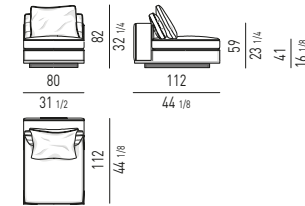

ELEMENTI CENTRALI | CENTRAL ELEMENTS

ELEMENTO CENTRALE CM 80
CENTRAL ELEMENT CM 80