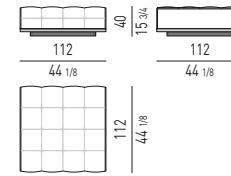

LAWRENCE "CLAN" Rodolfo Dordoni design

PROFONDITÀ CM 112 | DEPTH CM 112

POUF CM 112x112
OTTOMAN CM 112x112