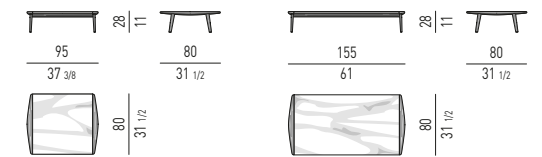

TAVOLINI | COFFEE TABLES