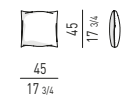

CUSCINO OPTIONAL "FREEMAN"
"FREEMAN" OPTIONAL CUSHION