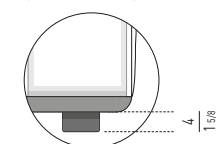

OPZIONI ALTEZZA PIEDINI | FEET HEIGHT OPTIONS

VERSIONE STANDARD STANDARD VERSION