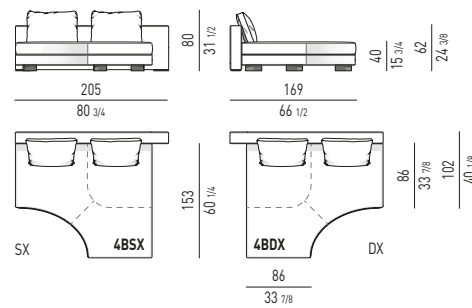

OFFSET DIVANO CHAISE-LONGUE CM 205X169
OFFSET SOFA CHAISE-LONGUE CM 205X169