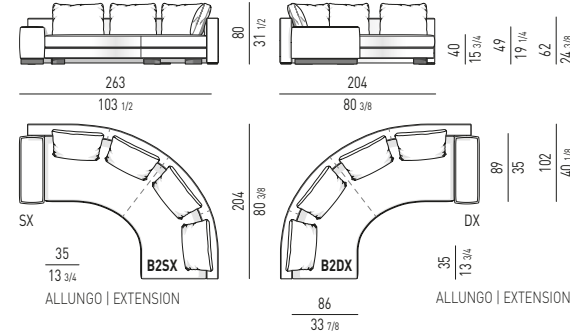

ELEMENTI CURVI CON DOPPIO ALLUNGO E BRACCIOLO
ROUND ELEMENTS WITH DOUBLE EXTENSION AND ARMREST

ELEMENTO CURVO CON DOPPIO ALLUNGO E BRACCIOLO CM 263X204
 ROUND ELEMENT WITH DOUBLE EXTENSION AND ARMREST CM 263X204