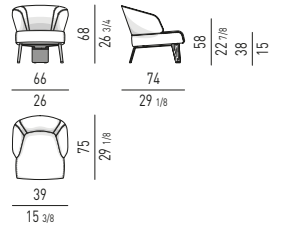

POLTRONA "SMALL" - FISSA
"SMALL" ARMCHAIR - FIXED