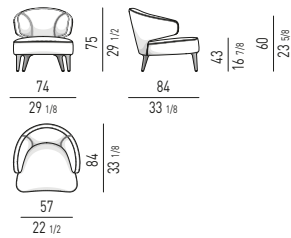

**POLTRONA
ARMCHAIR**