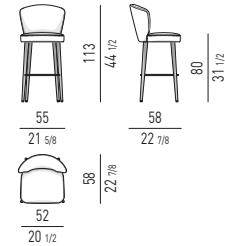

**SGABELLO SEDUTA H80
STOOL SEAT H80**