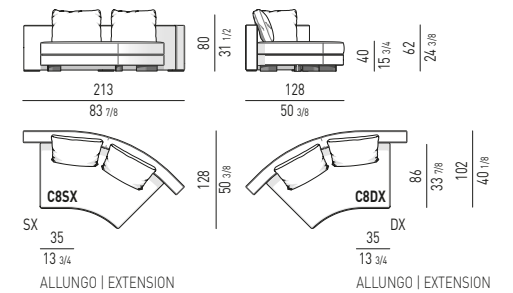

DOPPIO OFFSET ELEMENTO SEMICURVO CON ALLUNGO
DOUBLE OFFSET SEMI-ROUND ELEMENT WITH EXTENSION

DOPPIO OFFSET ELEMENTO SEMICURVO CON ALLUNGO CM 213X128
DOUBLE OFFSET SEMI-ROUND ELEMENT WITH EXTENSION CM 213X128