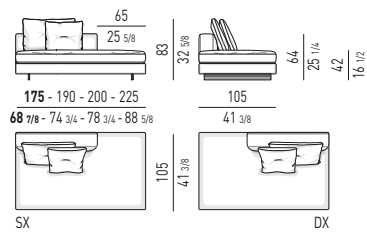

ELEMENTI PENISOLA | OPEN-END ELEMENTS

ELEMENTI PENISOLA **LOW** CM 175 - 190 - 200 - 225
OPEN-END ELEMENTS **LOW** CM 175 - 190 - 200 - 225