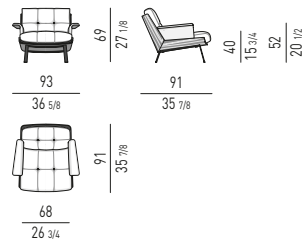

CUSCINI IN PELLE
CUSHIONS IN LEATHER