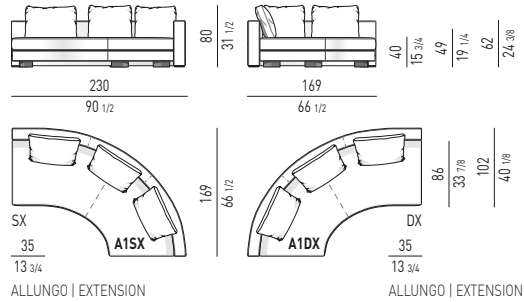

ELEMENTO CURVO CON SINGOLO ALLUNGO
ROUND ELEMENT WITH SINGLE EXTENSION

ELEMENTO CURVO CON SINGOLO ALLUNGO CM 230X169
ROUND ELEMENT WITH SINGLE EXTENSION CM 230X169