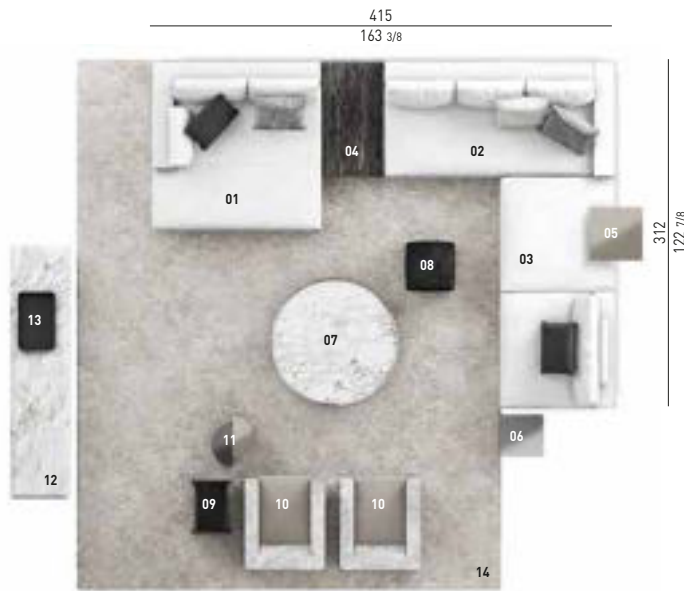

COMPOSITION A

- 01 **HAMILTON SOFÀ** CHAISE-LONGUE SOFÀ SX
CM 160X160 H73
- 02 **HAMILTON SOFÀ** SOFÀ WITH 1 ARMREST DX
CM 208X104 H73
- 03 **HAMILTON SOFÀ** OPEN-END SOFÀ DX CM 208X104 H73
- 04 **GRAY** SIDE TABLE CM 47X100 H34
- 05 **LEGER "BRONZE"** SIDE TABLE CM 50X50 H54
- 06 **MUNCH** COFFEE TABLE CM 40X40 H40
- 07 **HUBER** COFFEE TABLE Ø CM 120 H32
- 08 **WEST** OTTOMAN CM 48X48 H38
- 09 **SIDE** MAGAZINE SLING CM 40X50 H41
- 10 **SUITCASE LINE** ARMCHAIRS CM 75X85 H64
- 11 **SHIELDS** SIDE TABLE CM 40X48 H36
- 12 **CALDER "BRONZE"** LIVING SIDEBOARD CM 240X55 H55
- 13 **OVERBY** TRAY CM 55X35 H5
- 14 **MATT DIBBETS** RUG CM 500X400