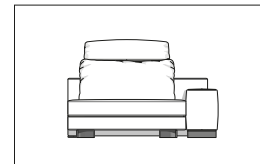

CUSCINO | CUSHION: CM 98x46