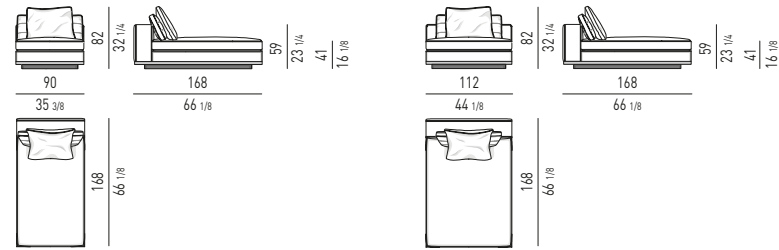

POUF | OTTOMAN

COUCHES

CHAISE-LONGUE

CHAISE-LONGUE CM 117X168 - BRACCIOLO BASSO
CHAISE-LONGUE CM 117X168 - LOW ARMREST

CHAISE-LONGUE 134X168 - BRACCIOLO ALTO
CHAISE-LONGUE 134X168 - HIGH ARMREST

CHAISE-LONGUE 139X168 - BRACCIOLO BASSO
CHAISE-LONGUE 139X168 - LOW ARMREST