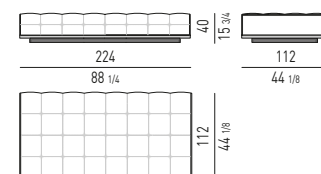

POUF CM 224x112
OTTOMAN CM 224x112