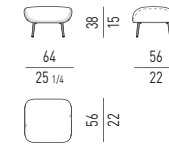

ANGIE / ANGIE COVER GamFratesi design

ANGIE

POLTRONA | ARMCHAIR

POGGIAPIEDI | FOOTSTOOL

POLTRONCINA "DINING" | "DINING" LITTLE ARMCHAIR

ANGIE COVER

POLTRONA | ARMCHAIR

POGGIAPIEDI | FOOTSTOOL