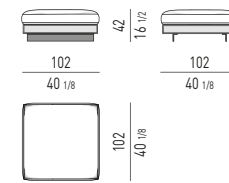

PANCA
BENCH

POUF
OTTOMAN

CHAISE-LONGUES

CHAISE-LONGUES SQUARE SMALL

CHAISE-LONGUE SQUARE **SMALL CM 157X157**
 CHAISE-LONGUE SQUARE **SMALL CM 157X157**

CHAISE-LONGUE SQUARE **SMALL CON FLAP CM 173X157**
 CHAISE-LONGUE SQUARE **SMALL WITH FLAP CM 173X157**