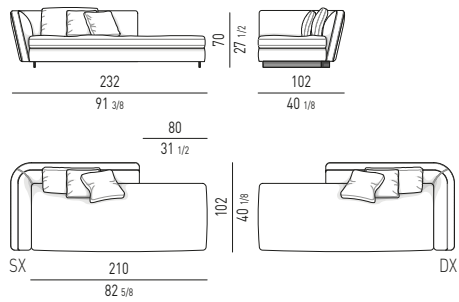

ELEMENTO TERMINALE PENISOLA **LOW** CM 232 - SCHIENALE CM 152
OPEN-END ELEMENT WITH ARMREST **LOW** CM 232 - BACKREST CM 152