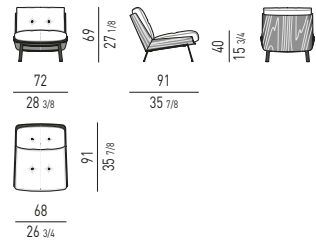

POLTRONCINA "DINING" | "DINING" LITTLE ARMCHAIR

BLAKE-SOFT Rodolfo Dordoni design

POLTRONA | ARMCHAIR

POGGIAPIEDI | FOOTSTOOL

MOVIMENTO GIREVOLE 360° CON RITORNO
360° SWIVEL MOVEMENT WITH RETURN

COLETTE Rodolfo Dordoni design**BERGÈRE****POLTRONA | ARMCHAIR****POGGIAPIEDI | FOOTSTOOL****DAIKI** Marcio Kogan / studio mk27 design**POLTRONA | ARMCHAIR**CUSCINI IN TESSUTO
CUSHIONS IN FABRICCUSCINI IN PELLE
CUSHIONS IN LEATHER**POLTRONA SENZA BRACCIOLI | ARMCHAIR WITHOUT ARMRESTS**CUSCINI IN TESSUTO
CUSHIONS IN FABRICCUSCINI IN PELLE
CUSHIONS IN LEATHER**POGGIAPIEDI | FOOTSTOOL**CUSCINO IN TESSUTO
CUSHION IN FABRICCUSCINO IN PELLE
CUSHION IN LEATHER**DELAUNAY QUILT** Rodolfo Dordoni designCINGHIE IN CUOIO
SADDLE-HIDE STRAPS**FYNN** GamFratesi design**POLTRONA | ARMCHAIR****POGGIAPIEDI | FOOTSTOOL****POLTRONCINA LOUNGE | LOUNGE LITTLE ARMCHAIR****POLTRONCINA DINING | DINING LITTLE ARMCHAIR****PANCHE | BENCHES****TAVOLINI | COFFEE TABLES****FIL NOIR** Christophe Delcourt design**POLTRONA | ARMCHAIR****POLTRONCINA | LITTLE ARMCHAIR**