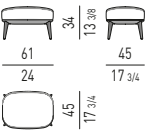

POGGIAPIEDI
FOOTSTOOL