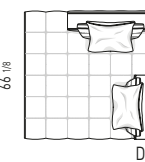

CHAISE-LONGUE CM 168x168 - 1 SCHIENALE CM 112 E 1 SCHIENALE CM 84
CHAISE-LONGUE CM 168x168 - 1 BACKREST CM 112 AND 1 BACKREST CM 84

COD. 168X168_E