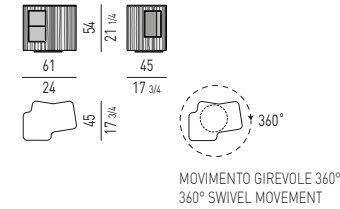

**TAVOLINO GIREVOLE
SWIVEL COFFEE TABLE**

MOVIMENTO GIREVOLE 360°
360° SWIVEL MOVEMENT

**COMODINO
NIGHTSTAND**

N.B.: il disegno si riferisce alla misura evidenziata in grassetto. Per i disegni di ogni singolo elemento, vi invitiamo a consultare il listino prezzi.
N.B.: the illustration shows the size indicated in bold type. Please see the price list for drawings of each individual piece.