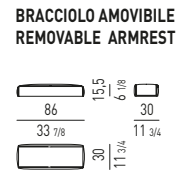

PROFONDITÀ CM 224 | DEPTH CM 224

PER MIGLIORARE IL COMFORT DELLO SCHIENALE AMOVIBILE, SI CONSIGLIA DI AGGIUNGERE UN CUSCINO SCHIENALE OPTIONAL CM 66x52.
IN ORDER TO IMPROVE THE COMFORT OF THE REMOVABLE BACKREST, IT IS SUGGESTED TO ADD AN OPTIONAL BACK CUSHION CM 66x52.