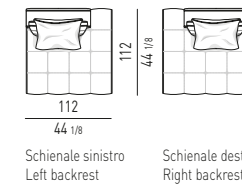

ELEMENTO CM 112x112 - SCHIENALE CM 84
ELEMENT CM 112x112 - BACKREST CM 84

Schienale sinistro
Left backrest

Schienale destro
Right backrest