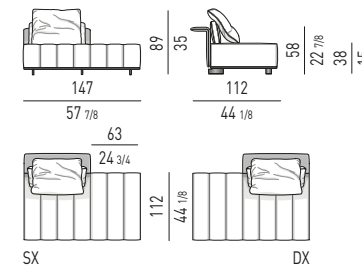

ELEMENTI PENISOLA | OPEN-END ELEMENTS

ELEMENTO PENISOLA CM 147 - SCHIENALE CM 84
OPEN-END ELEMENT CM 147 - BACKREST CM 84