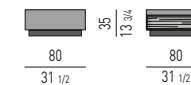

VANO PASSANTE
OPEN ON BOTH SIDES

1 VANO A GIORNO
1 OPEN CONTAINER

1 VANO A GIORNO
1 OPEN CONTAINER

1 VANO A GIORNO
1 OPEN CONTAINER

2 VANI A GIORNO
2 OPEN CONTAINERS

HUBER Rodolfo Dordoni design

JACOB Rodolfo Dordoni design