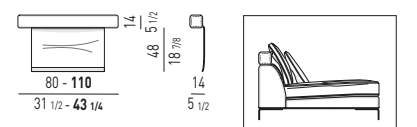

**POGGIATESTA OPTIONAL
OPTIONAL HEADREST**

IL POGGIATESTA È AGGANCIATO AL DIVANO TRAMITE VELCRO.
THE HEADREST IS CONNECTED TO THE SOFA THROUGH VELCRO FASTENING.