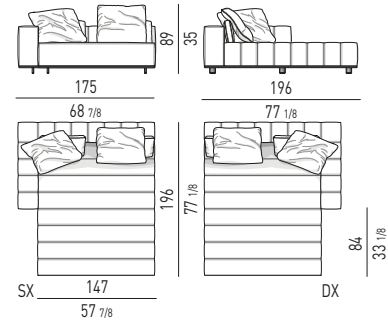

CHAISE-LONGUE CM 175X196