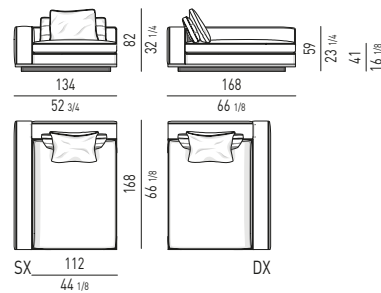

POUF | OTTOMAN

COUCHES

CHAISE-LONGUE

CHAISE-LONGUE CM 117X168 - BRACCIOLO BASSO
CHAISE-LONGUE CM 117X168 - LOW ARMREST

CHAISE-LONGUE 134X168 - BRACCIOLO ALTO
CHAISE-LONGUE 134X168 - HIGH ARMREST

CHAISE-LONGUE 139X168 - BRACCIOLO BASSO
CHAISE-LONGUE 139X168 - LOW ARMREST