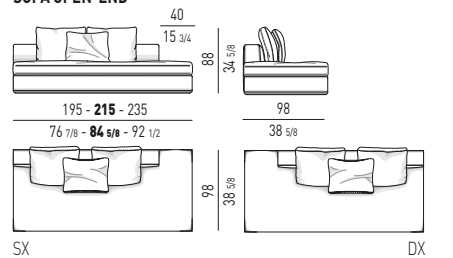

SOFA PENISOLA SOFA OPEN-END