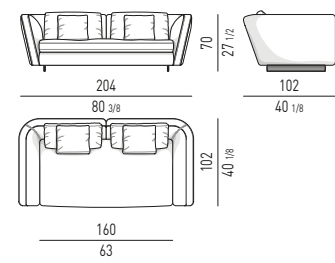

DIVANO LOW CM 204 - SOFA LOW CM 204