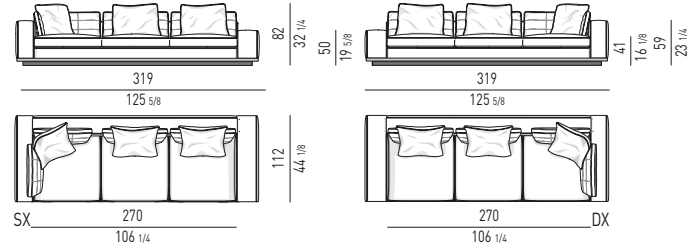

DIVANO ANGOLARE | CORNER SOFA

DIVANO ANGOLARE CM 319X112
CORNER SOFA CM 319X112