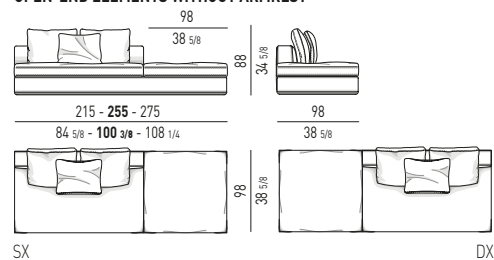

ELEMENTI PENISOLA SENZA BRACCIOLO OPEN-END ELEMENTS WITHOUT ARMREST

COUCH

CHAISE-LONGUE

N.B.: il disegno si riferisce alla misura evidenziata in grassetto. Per i disegni di ogni singolo elemento, vi invitiamo a consultare il listino prezzi.
N.B.: the illustration shows the size indicated in bold type. Please see the price list for drawings of each individual piece.