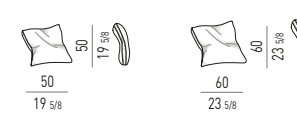

CUSCINI OPTIONAL OPTIONAL CUSHIONS