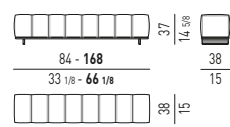

CHAISE-LONGUES

CHAISE-LONGUE CM 112X175

CHAISE-LONGUE CM 112X196

CHAISE-LONGUE CM 175X196

POUF | OTTOMANS

PANCHE | BENCHES

**BRACCIOLI-POUF
ARMRESTS-OTTOMAN**

**PANCHE "STAND-ALONE"
"STAND-ALONE" BENCHES**