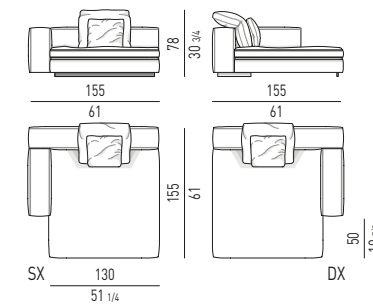

CHAISE-LONGUE CM **155X155** - BRACCIOLO CM 80
CHAISE-LONGUE CM **155X155** - ARMREST CM 80