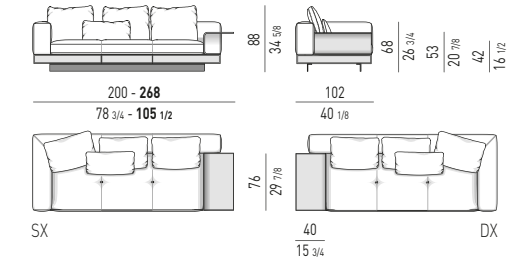

PANCA BENCH

POUF OTTOMAN

MODULO DI SEDUTA CM 68 | SEATING MODULE CM 68

DIVANI | SOFAS

DIVANI CM 184 - 252
SOFAS CM 184 - 252

DIVANI CON **FLAP** CM 200 - 268
SOFAS WITH **FLAP** CM 200 - 268

DIVANI-DAYBED | DAYBED-SOFAS