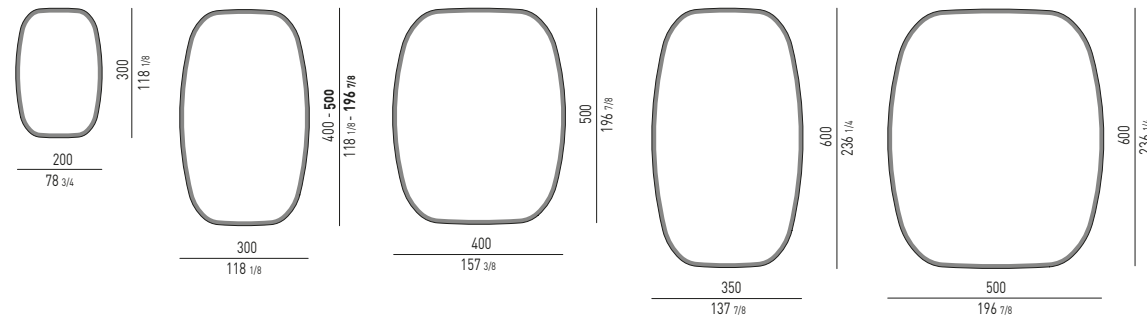

DIBBETS FRAME "TONNEAU" Rodolfo Dordoni design