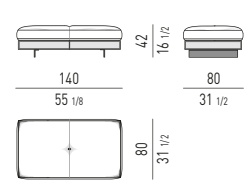

PANCA
BENCH

POUF
OTTOMAN

CHAISE-LONGUES

CHAISE-LONGUES SQUARE SMALL

CHAISE-LONGUE SQUARE **SMALL CM 157X157**
 CHAISE-LONGUE SQUARE **SMALL CM 157X157**

CHAISE-LONGUE SQUARE **SMALL CON FLAP CM 173X157**
 CHAISE-LONGUE SQUARE **SMALL WITH FLAP CM 173X157**