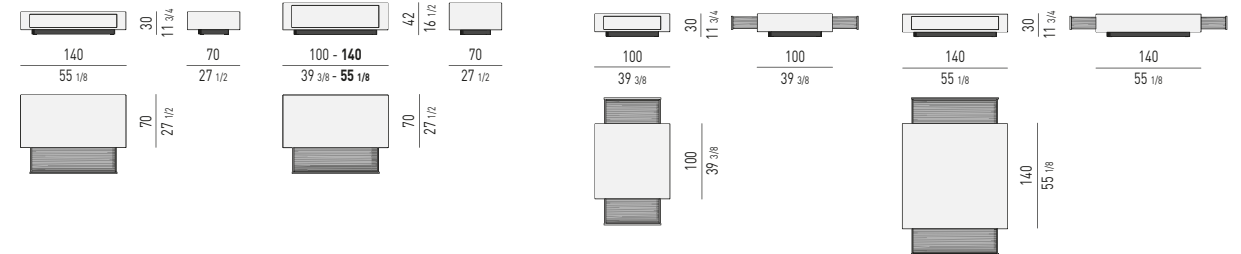

TAVOLINI CONTENITORE CON 2 CASSETTI STORAGE COFFEE TABLES WITH 2 DRAWERS

CONTENITORE ORIZZONTALE CON 2 CASSETTI HORIZONTAL SIDBOARD WITH 2 DRAWERS

CONSOLE CONSOLE TABLE

COMODINO NIGHTSTAND

SOLID SADDLE-HIDE TAVOLINO / POUF COFFEE TABLE / OTTOMAN