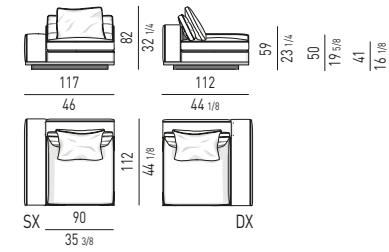

ELEMENTO TERMINALE CM 117 - BRACCIOLO BASSO
ELEMENT WITH 1 ARMREST CM 117 - LOW ARMREST