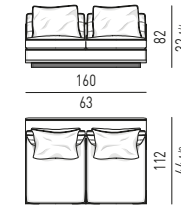

ELEMENTO CENTRALE CM 160
CENTRAL ELEMENT CM 160