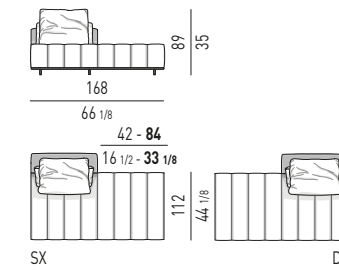

ELEMENTO PENISOLA CM 168 - SCHIENALE CM 84 - 126
OPEN-END ELEMENT CM 168 - BACKREST CM 84 - 126