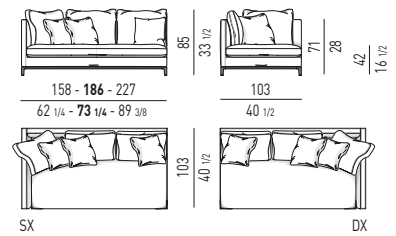

ELEMENTI TERMINALI ELEMENTS WITH 1 ARMREST