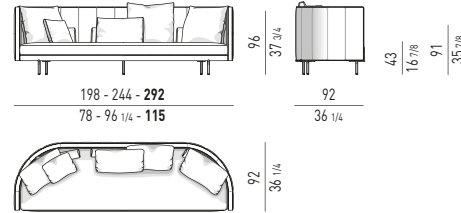

DIVANI HIGH CM 198 - 244 - 292
SOFAS HIGH CM 198 - 244 - 292