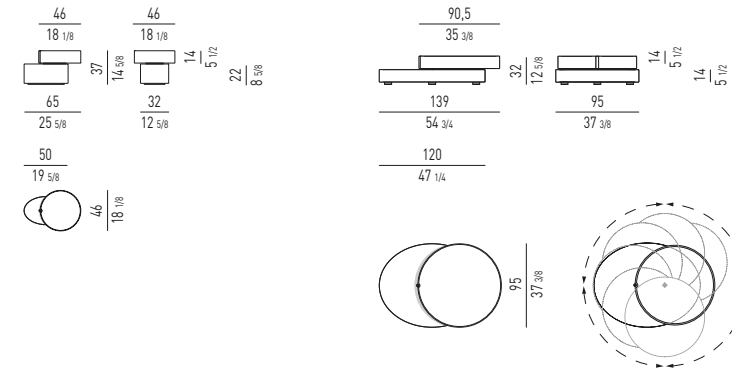

BAILLY Rodolfo Dordoni design

BANGLE Rodolfo Dordoni design

BELLGIO Gordon Guillaumier design

PIANO MARMO CALACATTA
CALACATTA MARBLE TOP

PIANO MARMO MARQUINA
MARQUINA MARBLE TOP

PIANO VETRO RIFLETTENTE
REFLECTING GLASS TOP

PIANO BLACK-NICKEL
BLACK-NICKEL TOP

PIANO CORIAN®
CORIAN® TOP

BENSON Rodolfo Dordoni design

BLOCK Rodolfo Dordoni design

BODEN Gordon Guillaumier design

BOTECO Marcio Kogan / studio mk27 design

PIANO IN MARMO | MARBLE TOP

PIANO IN ESSENZA | WOODEN TOP

N.B.: il disegno si riferisce alla misura evidenziata in grassetto. Per i disegni di ogni singolo elemento, vi invitiamo a consultare il listino prezzi.
N.B.: the illustration shows the size indicated in bold type. Please see the price list for drawings of each individual piece.