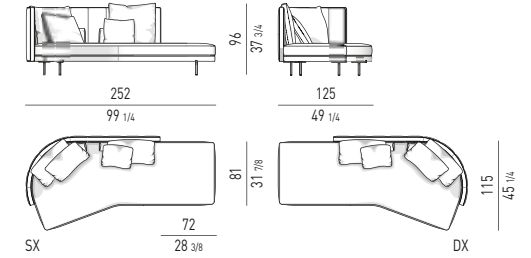

DIVANO INCLINATO PENISOLA HIGH CM 252
INCLINED OPEN-END SOFA HIGH CM 252