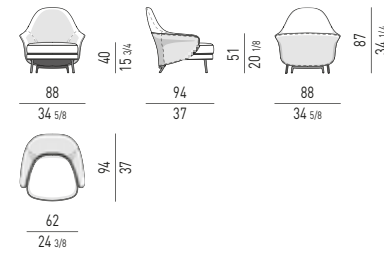

ANGIE / ANGIE COVER GamFratesi design

ANGIE

POLTRONA | ARMCHAIR

POGGIAPIEDI | FOOTSTOOL

POLTRONCINA "DINING" | "DINING" LITTLE ARMCHAIR

ANGIE COVER

POLTRONA | ARMCHAIR

POGGIAPIEDI | FOOTSTOOL