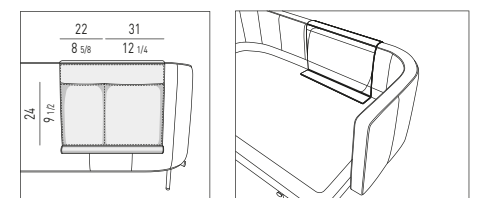

PORTARIVISTE | MAGAZINE CADDY

DISPONIBILE ESCLUSIVAMENTE PER LE SEDUTE **LOW**
AVAILABLE ONLY FOR THE **LOW** SEATING