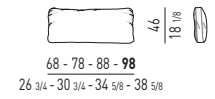

**CUSCINI SCHIENALE OPTIONAL
OPTIONAL BACKREST CUSHIONS**