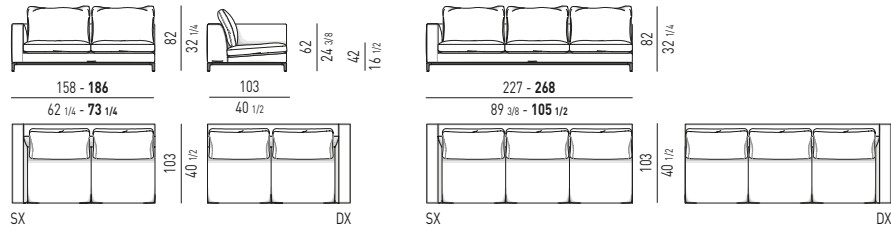

**ELEMENTI TERMINALI
ELEMENTS WITH 1 ARMREST**