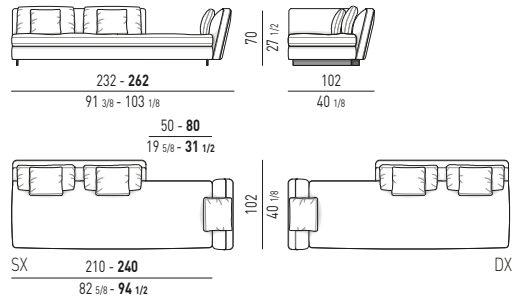

ELEMENTI OPEN | OPEN ELEMENTS

ELEMENTO OPEN **LOW** CM 232 - **262** - SCHIENALE CM 160
OPEN ELEMENT **LOW** CM 232 - **262** - BACKREST CM 160

CHAISE-LONGUES

CHAISE-LONGUE **HIGH** CM 110X190