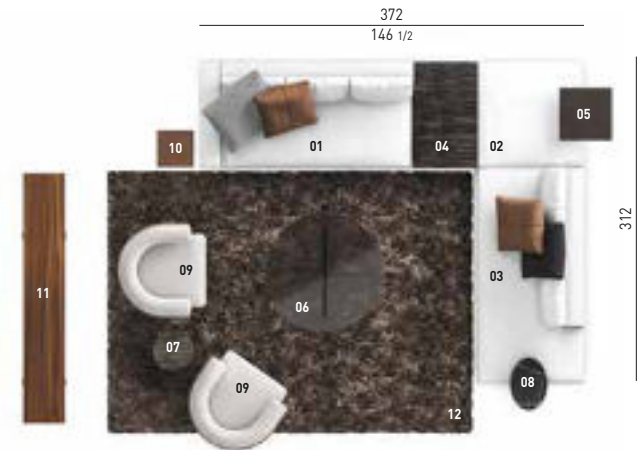

COMPOSITION D

- 01 **HAMILTON SOFÀ** SOFÀ WITH 1 ARMREST SX
  CM 208X104 H73
- 02 **HAMILTON** OTTOMAN CM 104X104 H40
- 03 **HAMILTON SOFÀ** OPEN-END SOFÀ SX CM 208X104 H73
- 04 **HOPE** COFFEE TABLE CM 100X60 H35
- 05 **LEGER** SIDE TABLE CM 50X50 H55
- 06 **CATLIN** COFFEE TABLE Ø CM 113 H36
- 07 **RING** SIDE TABLE Ø CM 39 H36,5
- 08 **JOY "JUT OUT"** SIDE TABLE CM 50X35 H45
- 09 **MATTIA** ARMCHAIRS CM 90X85 H67
- 10 **SOLID SADDLE-HIDE** SIDE TABLE CM 35X35 H45
- 11 **DALTON "CHROME"** BOOKCASE CM 240X40 H148
- 12 **ALPS** RUG CM 350X250