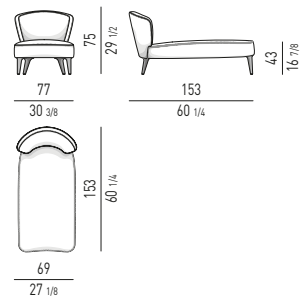

**DORMEUSE
DAYBED**