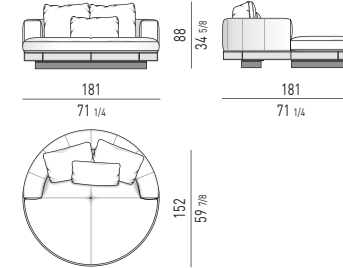

ISOLA CIRCLE | CIRCLE ISLAND

ISOLA **CIRCLE** CM 181X181
CIRCLE ISLAND CM 181X181