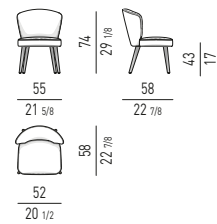

**SEDIA
CHAIR**