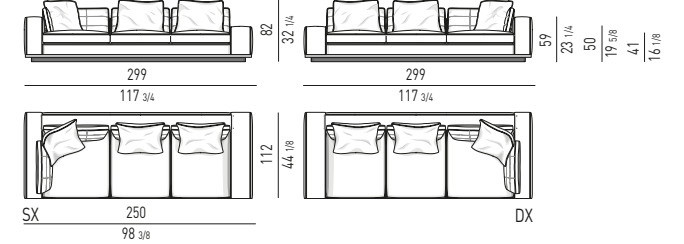

POUF | OTTOMAN

COUCHES

CHAISE-LONGUE

CHAISE-LONGUE CM 117X168 - BRACCIOLO BASSO
CHAISE-LONGUE CM 117X168 - LOW ARMREST

CHAISE-LONGUE 134X168 - BRACCIOLO ALTO
CHAISE-LONGUE 134X168 - HIGH ARMREST

CHAISE-LONGUE 139X168 - BRACCIOLO BASSO
CHAISE-LONGUE 139X168 - LOW ARMREST