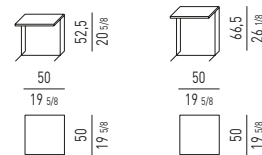

LEGER-HAMILTON BLACK-NICKEL

PIANO ROVERE / PIANO CUOIO
OAK TOP / SADDLE-HIDE TOP