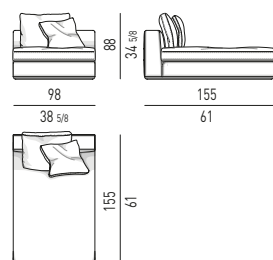

ELEMENTI PENISOLA SENZA BRACCIOLO OPEN-END ELEMENTS WITHOUT ARMREST

COUCH

CHAISE-LONGUE

N.B.: il disegno si riferisce alla misura evidenziata in grassetto. Per i disegni di ogni singolo elemento, vi invitiamo a consultare il listino prezzi.
N.B.: the illustration shows the size indicated in bold type. Please see the price list for drawings of each individual piece.