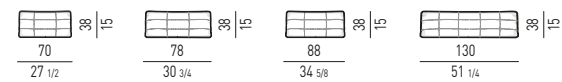

**CUSCINI POGGIARENI OPTIONAL
OPTIONAL LUMBAR CUSHIONS**