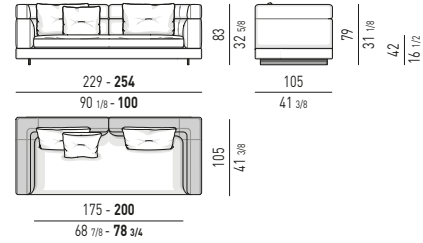

DIVANI **HIGH** CM 229 - 254
SOFAS **HIGH** CM 229 - 254