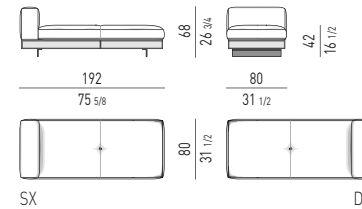

PANCA CON BRACCIOLO BENCH WITH ARMREST