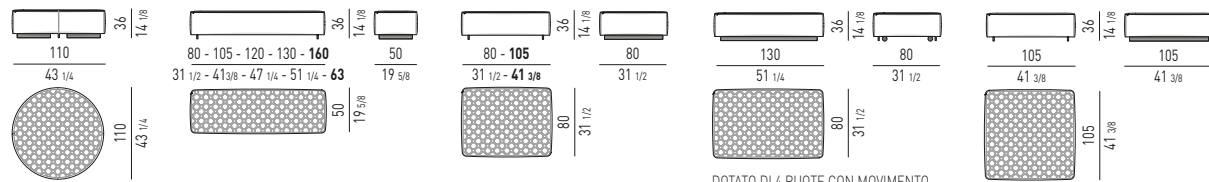

CUSCINO SCHIENALE OPTIONAL "YANG" "YANG" OPTIONAL BACKREST CUSHION

CUSCINO OPTIONAL "YANG" "YANG" OPTIONAL CUSHION

RULLO OPTIONAL "YANG" "YANG" OPTIONAL ROLL

POUF OTTOMANS

DOTATO DI 4 RUOTE CON MOVIMENTO MONODIREZIONALE.
WITH 4 ONE-WAY MOTION CASTORS.