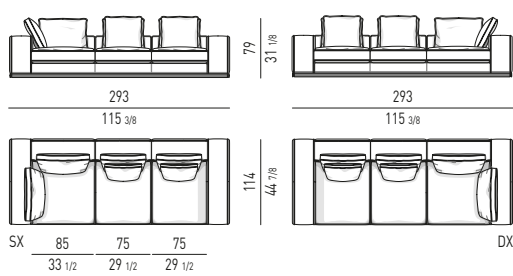

SX DX

DIVANO ANGOLARE CM 293
CORNER SOFA CM 293