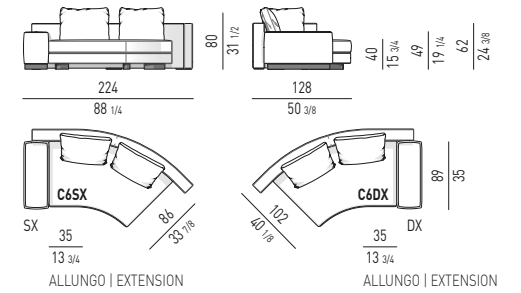

OFFSET ELEMENTO SEMICURVO CON ALLUNGO E BRACCIOLO
OFFSET SEMI-ROUND ELEMENT WITH EXTENSION AND ARMREST

OFFSET ELEMENTO SEMICURVO CON ALLUNGO E BRACCIOLO CM 224X128
OFFSET SEMI-ROUND ELEMENT WITH EXTENSION AND ARMREST CM 224X128