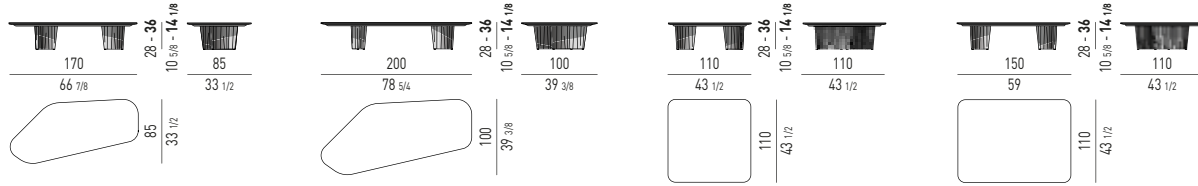

CONTENITORE ORIZZONTALE CON 2 CASSETTI HORIZONTAL SIDBOARD WITH 2 DRAWERS

CONSOLE CONSOLE TABLE

COMODINO NIGHTSTAND

SOLID SADDLE-HIDE TAVOLINO / POUF COFFEE TABLE / OTTOMAN

SONG Rodolfo Dordoni design**TAVOLINI**
COFFEE TABLES**CONSOLE**
CONSOLE TABLES**CORNER CONSOLE****WEDGE** nendo design**ALPS** Minotti Studio design**DIBBETS** Rodolfo Dordoni design**MATT DIBBETS** Rodolfo Dordoni design