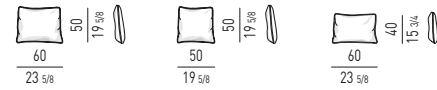

COD. **G101** 188x174|_A

COD. **G102** 188x174|_B

**POUF
OTTOMAN**

**SCHIENALE AMOVIBILE OPTIONAL
OPTIONAL REMOVABLE BACKREST**

**CUSCINI SCHIENALE OPTIONAL
OPTIONAL BACK CUSHIONS**

**CUSCINO OPTIONAL "TEDDY"
"TEDDY" OPTIONAL CUSHION**