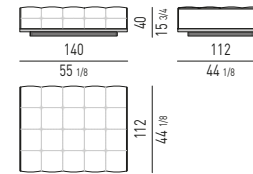

POUF CM 140x112
OTTOMAN CM 140x112