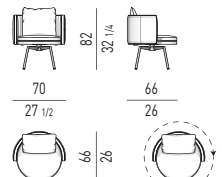

VERSIONE **GIREVOLE**
SWIVEL VERSION