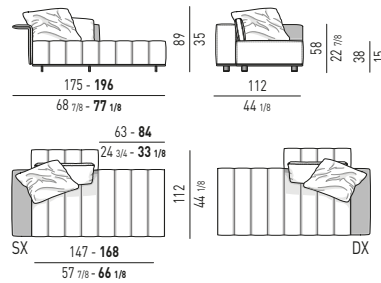

ELEMENTI TERMINALI PENISOLA | OPEN-END ELEMENTS WITH ARMREST

ELEMENTO TERMINALE PENISOLA CM 175 - 196 - SCHIENALE CM 84
OPEN-END ELEMENT WITH ARMREST CM 175 - 196 - BACKREST CM 84