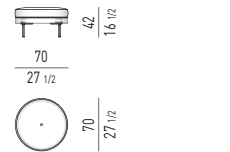

"MEDIUM" - CONSIGLIATO PER POLTRONA **MEDIUM**
"MEDIUM" - SUGGESTED FOR **MEDIUM** ARMCHAIR