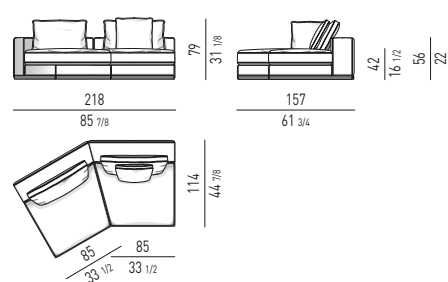

ELEMENTO CENTRALE INCLINATO CM 218
INCLINED CENTRAL ELEMENT CM 218