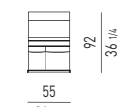

PORTARIVISTE | MAGAZINE CADDY

DISPONIBILE ESCLUSIVAMENTE PER LE SEDUTE **LOW**
AVAILABLE ONLY FOR THE **LOW** SEATING