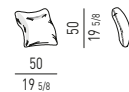

CUSCINO OPTIONAL OPTIONAL CUSHION