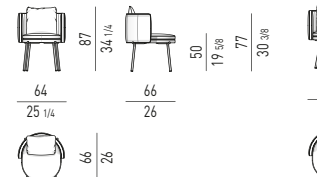

POLTRONCINA "DINING" | "DINING" LITTLE ARMCHAIR

VERSIONE **FISSA**
FIXED VERSION