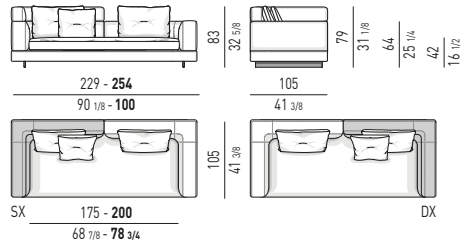

DIVANI **MIX** CM 229 - 254
SOFAS **MIX** CM 229 - 254