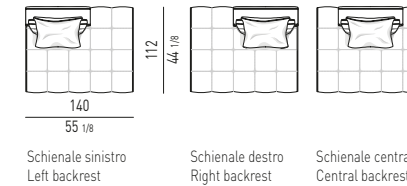

ELEMENTO CM 140x112 - SCHIENALE CM 84
ELEMENT CM 140x112 - BACKREST CM 84

Schienale sinistro
Left backrest

Schienale destro
Right backrest

Schienale centrale
Central backrest