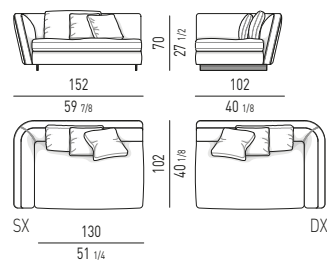

ELEMENTO TERMINALE **LOW** CM 152
ELEMENT WITH 1 ARMREST **LOW** CM 152