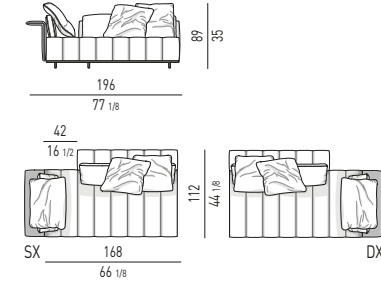

ELEMENTO DAYBED CM 196 - SCHIENALE CM 126
DAYBED ELEMENT CM 196 - BACKREST CM 126