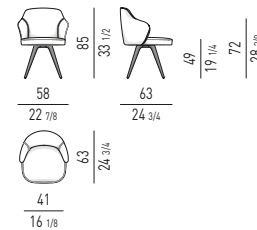

LESLIE "DINING"

ALUMINIUM LEGS
BASE FISSA
FIXED BASE