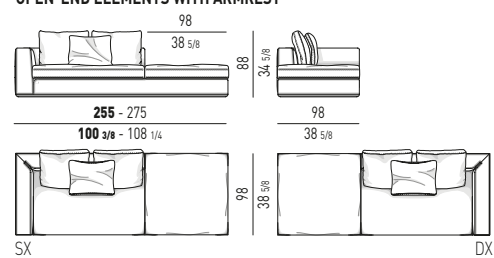

ELEMENTI PENISOLA SENZA BRACCIOLO OPEN-END ELEMENTS WITHOUT ARMREST

COUCH

CHAISE-LONGUE

N.B.: il disegno si riferisce alla misura evidenziata in grassetto. Per i disegni di ogni singolo elemento, vi invitiamo a consultare il listino prezzi.
N.B.: the illustration shows the size indicated in bold type. Please see the price list for drawings of each individual piece.