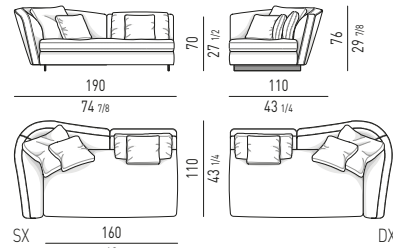

ELEMENTO TERMINALE **MIX** CM 190
ELEMENT WITH 1 ARMREST **MIX** CM 190