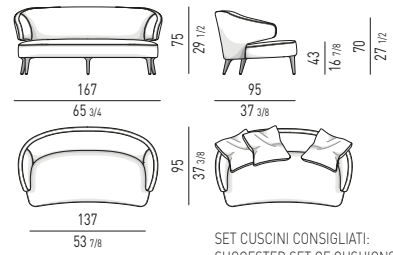

ASTON Rodolfo Dordoni design

**DIVANO
SOFA**