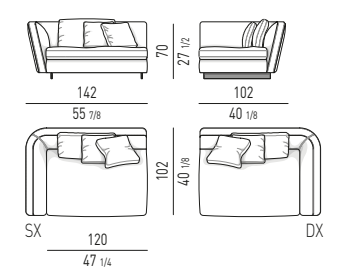

**ELEMENTO TERMINALE LOW CM 142
ELEMENT WITH 1 ARMREST LOW CM 142**