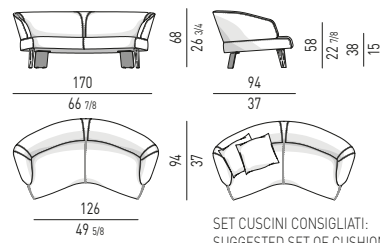

DIVANO LOUNGE SEMICURVO
SEMI-ROUND LOUNGE SOFA

SET CUSCINI CONSIGLIATI:
SUGGESTED SET OF CUSHIONS:
nr. 2 cm 45x45

POLTRONA "LARGE"
"LARGE" ARMCHAIR

POLTRONA "WOOD"
"WOOD" ARMCHAIR

POLTRONA "SMALL" - GIREVOLE
"SMALL" ARMCHAIR - SWIVEL