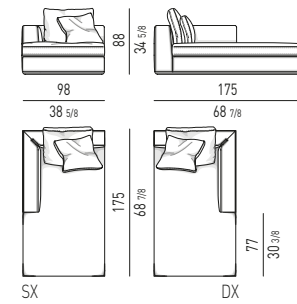

ELEMENTI PENISOLA SENZA BRACCIOLO OPEN-END ELEMENTS WITHOUT ARMREST

COUCH

CHAISE-LONGUE

N.B.: il disegno si riferisce alla misura evidenziata in grassetto. Per i disegni di ogni singolo elemento, vi invitiamo a consultare il listino prezzi.
N.B.: the illustration shows the size indicated in bold type. Please see the price list for drawings of each individual piece.