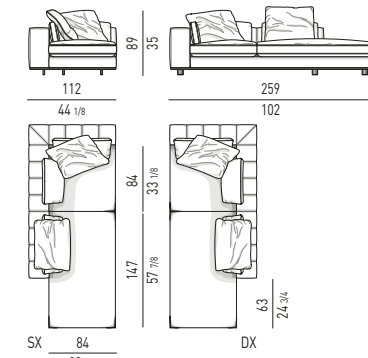

DIVANO ANGOLARE PENISOLA CM 112X259
OPEN-END CORNER SOFA CM 112X259