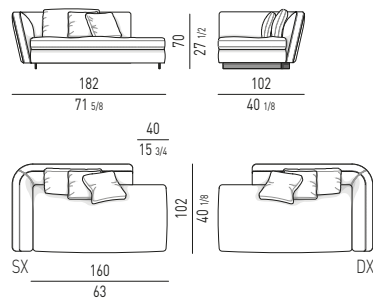

ELEMENTO TERMINALE PENISOLA **LOW** CM 182 - SCHIENALE CM 142
OPEN-END ELEMENT WITH ARMREST **LOW** CM 182 - BACKREST CM 142