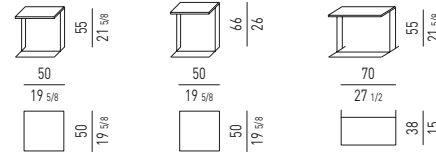

LEGER BLACK-NICKEL

PIANO ROVERE / PIANO CUOIO
OAK TOP / SADDLE-HIDE TOP