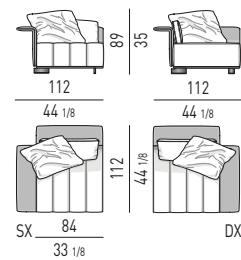

ELEMENTO TERMINALE | ELEMENT WITH ONE ARMREST

ELEMENTO TERMINALE CM 112 - SCHIENALE "WING" CM 84
ELEMENT WITH 1 ARMREST CM 112 - "WING" BACKREST CM 84