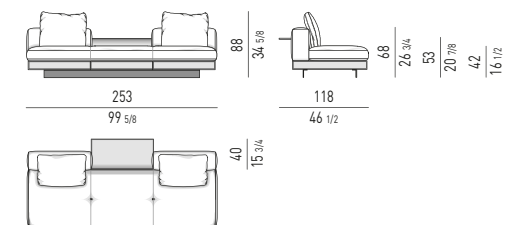

ELEMENTO CENTRALE OPEN CON **FLAP** CM 253
OPEN CENTRAL ELEMENT WITH **FLAP** CM 253