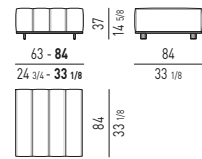

CHAISE-LONGUES

CHAISE-LONGUE CM 112X175

CHAISE-LONGUE CM 112X196

CHAISE-LONGUE CM 175X196

POUF | OTTOMANS

PANCHE | BENCHES

**BRACCIOLI-POUF
ARMRESTS-OTTOMAN**

**PANCHE "STAND-ALONE"
"STAND-ALONE" BENCHES**