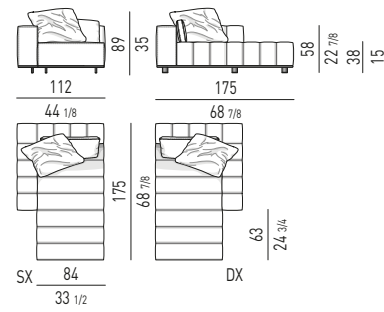

CHAISE-LONGUES

CHAISE-LONGUE CM 112X175