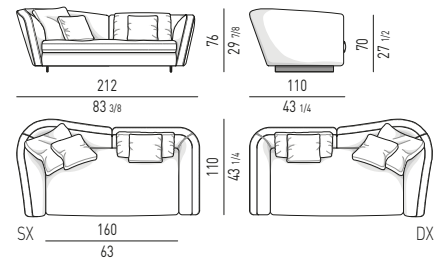

DIVANO MIX CM 212 - SOFA MIX CM 212