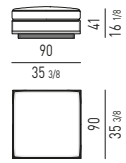

POUF | OTTOMAN