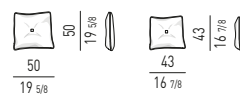

**CUSCINI "DECOR" OPTIONAL
"DECOR" OPTIONAL CUSHIONS**