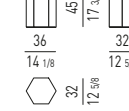

SHELLEY GamFratesi design

POLTRONA | ARMCHAIR

POLTRONCINA "LOUNGE" | "LOUNGE" LITTLE ARMCHAIR

POLTRONCINA "DINING" | "DINING" LITTLE ARMCHAIR

SUITCASE LINE Rodolfo Dordoni design

**CUSCINO OPTIONAL
OPTIONAL CUSHION**

AERON Rodolfo Dordoni design

MOD. A

MOD. B

MOD. C

MOD. D

AMBER Christophe Delcourt design

**TAVOLINI CONTENITORE OPEN
OPEN STORAGE COFFEE TABLES**

**TAVOLINO CONTENITORE CON 1 CASSETTO
STORAGE COFFEE TABLE WITH 1 DRAWER**

**TAVOLINO CONTENITORE SEMICURVO OPEN
SEMI-ROUND OPEN STORAGE COFFEE TABLE**

**CONTENITORE SEMICURVO OPEN
SEMI-ROUND OPEN SIDEBOARD**

AMBER WOOD

**CONTENITORE CURVO OPEN
ROUND OPEN SIDEBOARD**

**CONTENITORI ORIZZONTALI
SIDEBOARDS**