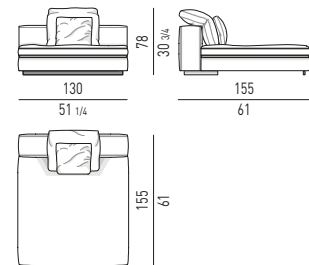

ELEMENTI TERMINALI PENISOLA | OPEN-END ELEMENTS WITH ARMREST

ELEMENTO TERMINALE PENISOLA CM 185 - 235 - **265**
SCHIENALE CM 105 - 155 - **185**
OPEN-END ELEMENT WITH ARMREST CM 185 - 235 - **265**
BACKREST CM 105 - 155 - **185**

ELEMENTO TERMINALE PENISOLA CM 185 - 205 - 235 - **265**
SCHIENALE CM 130 - 150 - 180 - **210**
OPEN-END ELEMENT WITH ARMREST CM 185 - 205 - 235 - **265**
BACKREST CM 130 - 150 - 180 - **210**

ELEMENTI PENISOLA | OPEN-END ELEMENTS

ELEMENTO PENISOLA CM 160 - 210 - **240** - SCHIENALE CM 80 - 130 - **160**
OPEN-END ELEMENT CM 160 - 210 - **240** - BACKREST CM 80 - 130 - **160**

ELEMENTO PENISOLA CM 160 - 210 - **240** - SCHIENALE CM 105 - 155 - **185**
OPEN-END ELEMENT CM 160 - 210 - **240** - BACKREST CM 105 - 155 - **185**

ELEMENTI CENTRALI
CENTRAL ELEMENTS

COUCH

N.B.: il disegno si riferisce alla misura evidenziata in grassetto. Per i disegni di ogni singolo elemento, vi invitiamo a consultare il listino prezzi.
N.B.: the illustration shows the size indicated in bold type. Please see the price list for drawings of each individual piece.

CHAISE-LONGUES

CHAISE-LONGUE CM **105X185** - BRACCIOLO CM 80
CHAISE-LONGUE CM **105X185** - ARMREST CM 80

CHAISE-LONGUE CM **155X155** - BRACCIOLO CM 80
CHAISE-LONGUE CM **155X155** - ARMREST CM 80

CHAISE-LONGUE CM **155X155** - BRACCIOLO CM 130
CHAISE-LONGUE CM **155X155** - ARMREST CM 130

"OFFSET" ELEMENTI PENISOLA | "OFFSET" OPEN-END ELEMENTS

"OFFSET" ELEMENTO PENISOLA CM 235 - **265** - SCHIENALE CM 155 - **185**
"OFFSET" OPEN-END ELEMENT CM 235 - **265** - BACKREST CM 155 - **185**

"OFFSET" ELEMENTO PENISOLA CM 235 - **265** - SCHIENALE CM 180 - **210**
"OFFSET" OPEN-END ELEMENT CM 235 - **265** - BACKREST CM 180 - **210**

"OFFSET" ELEMENTI CENTRALI | "OFFSET" CENTRAL ELEMENT

"OFFSET" COUCH