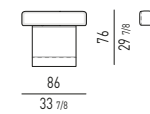

**POGGIATESTA OPTIONAL
OPTIONAL HEADREST**