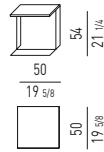

PIANO METALLO
METAL TOP