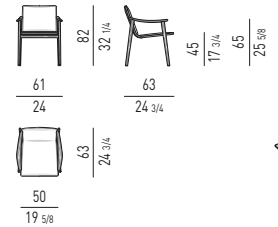

POLTRONCINA DINING | DINING LITTLE ARMCHAIR

VERSIONE SENZA CUSCINO IMBOTTITO
VERSION WITHOUT PADDED CUSHION