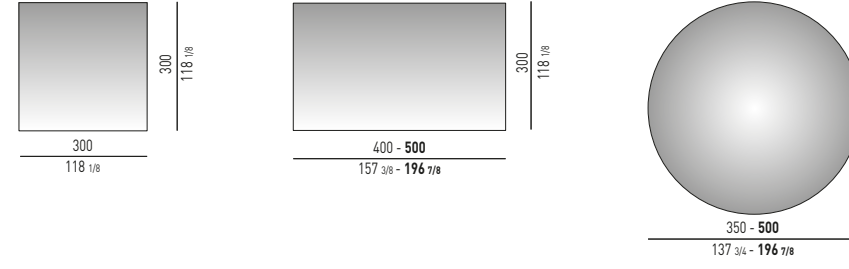

DIBBETS "RAINBOW" Rodolfo Dordoni design