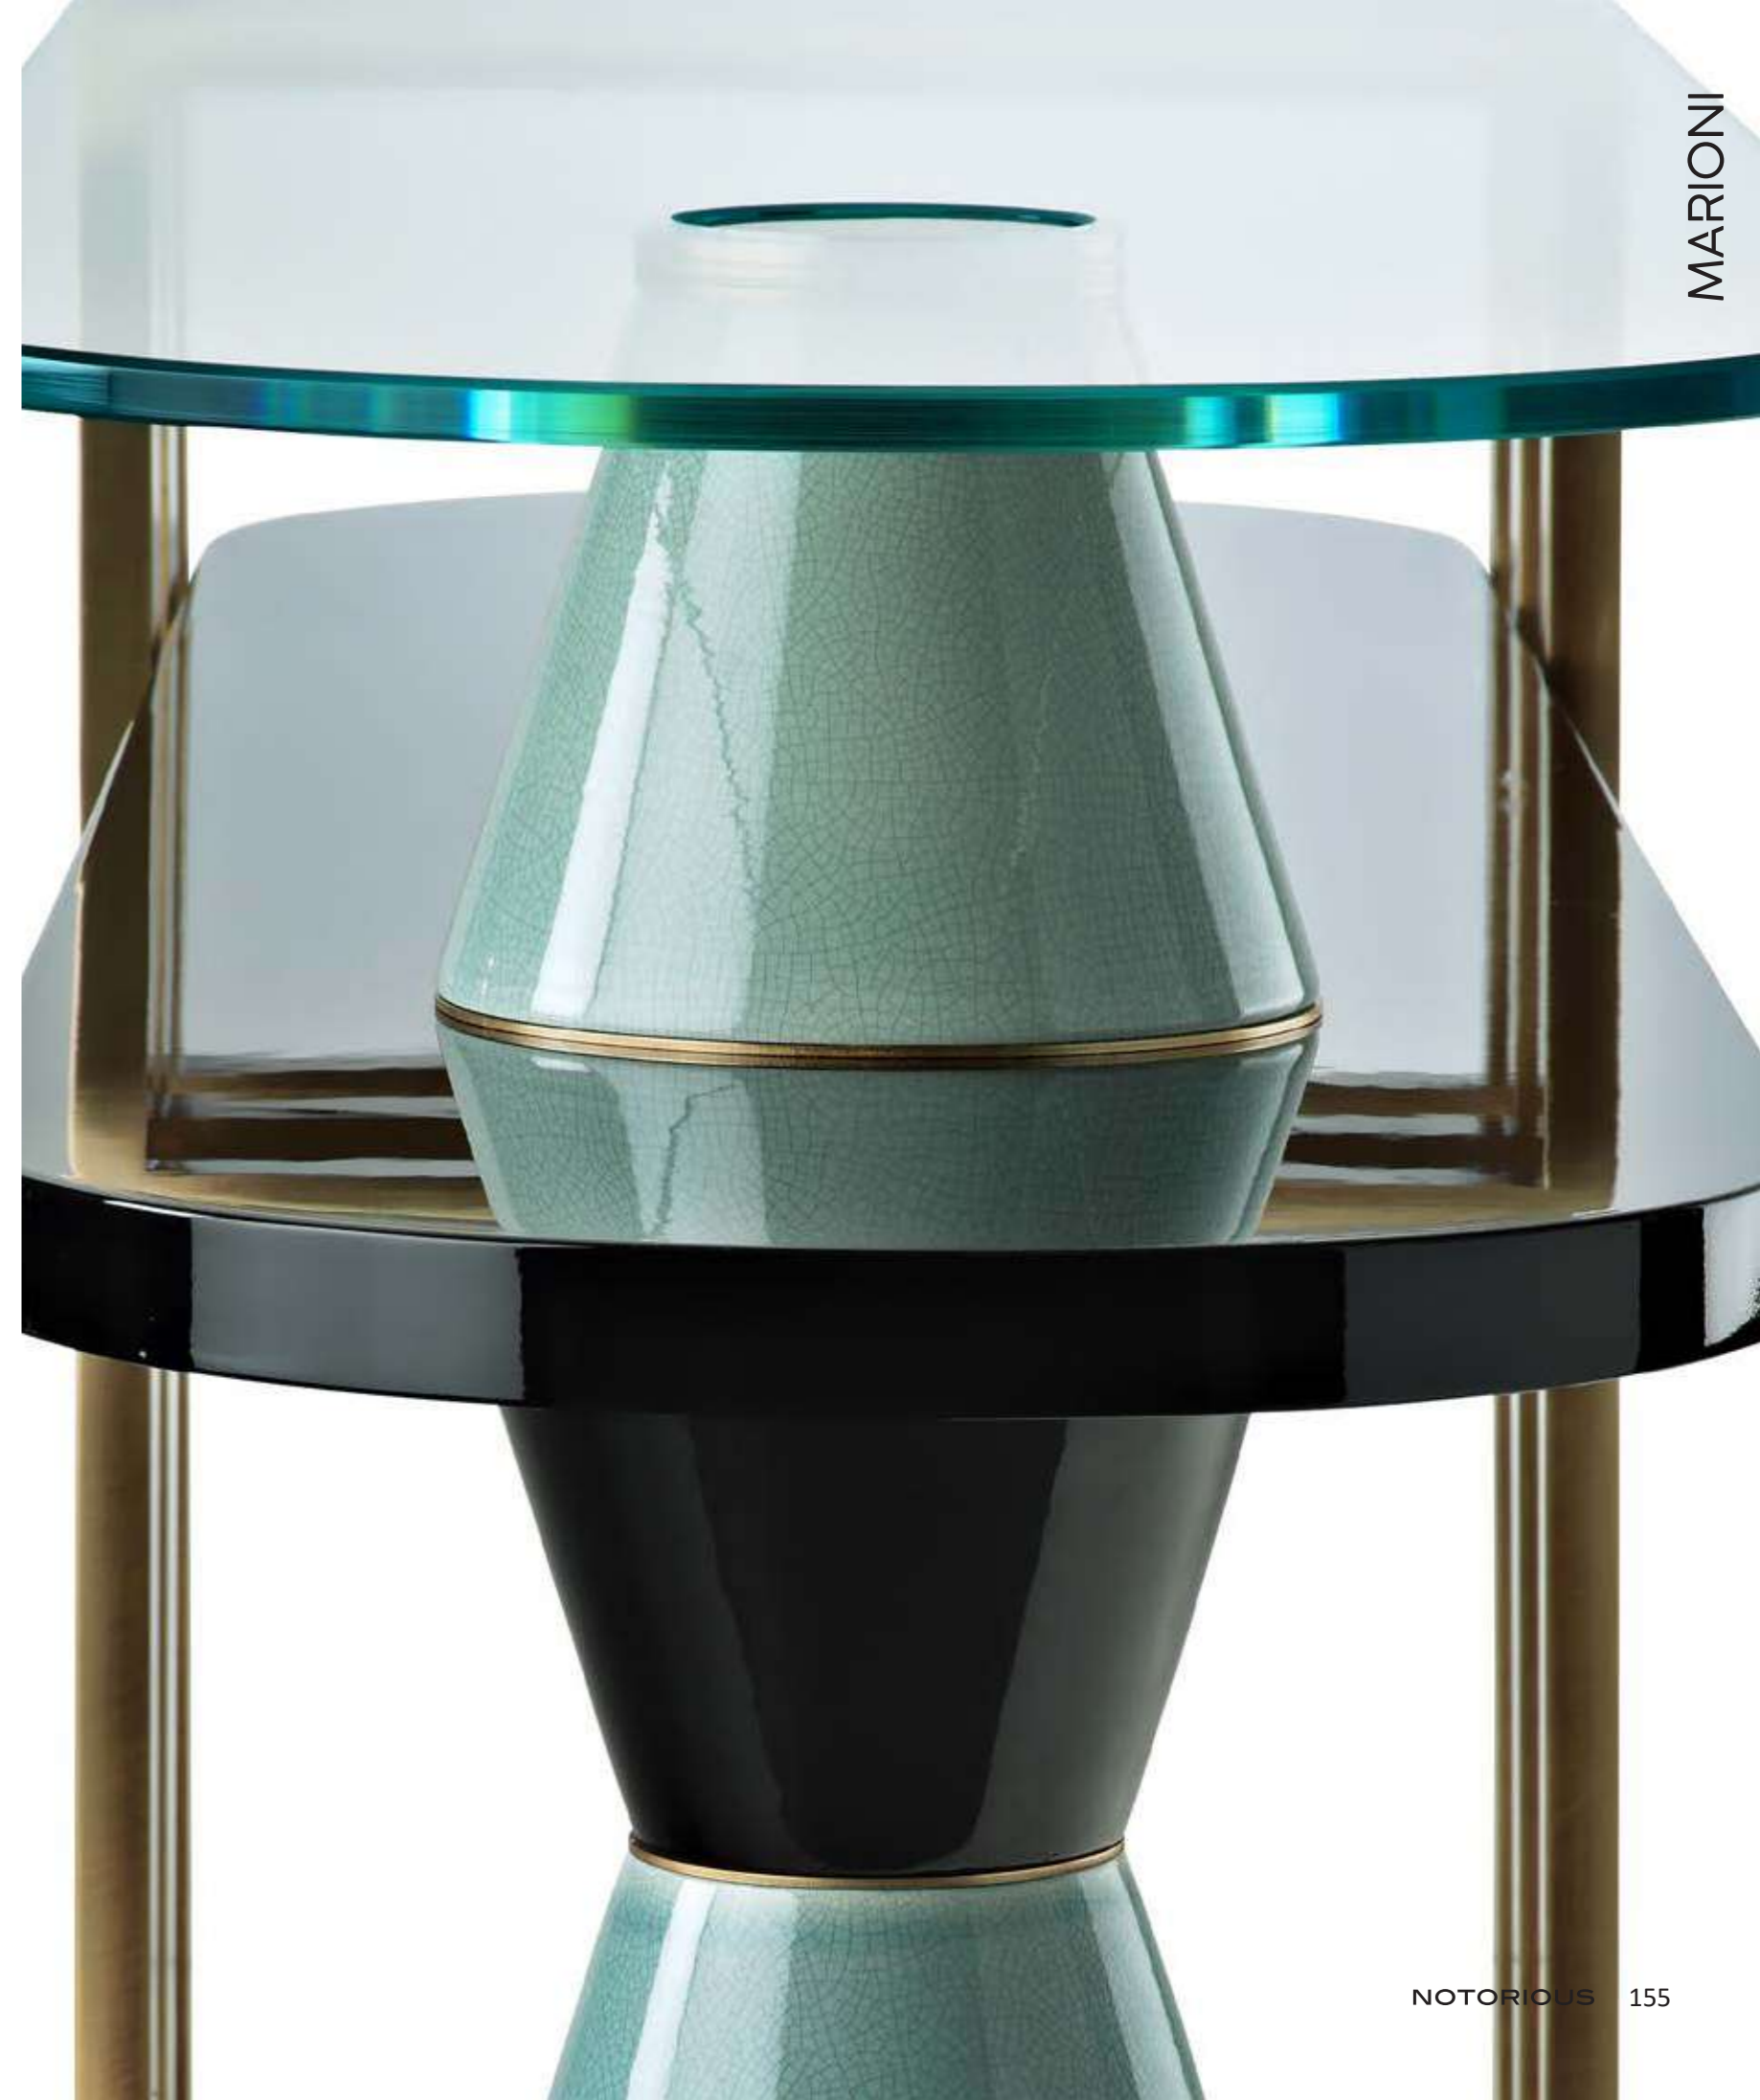

Palm

Consolle

Console table

Cod:
02965

Consolle con ripiano in legno laccato, struttura in ottone spazzolato, supporti ceramici smaltati bicolore e top in vetro extrachiaro. Disponibile in diversi abbinamenti di materiali.
Console table with lacquered wood shelf, brushed brass structure, two-color glazed ceramic supports and extra-clear glass top. Available in different material combinations.

Dim:
H. 78 x 160 x 40 cm

Design : Piero Angelo Orecchioni