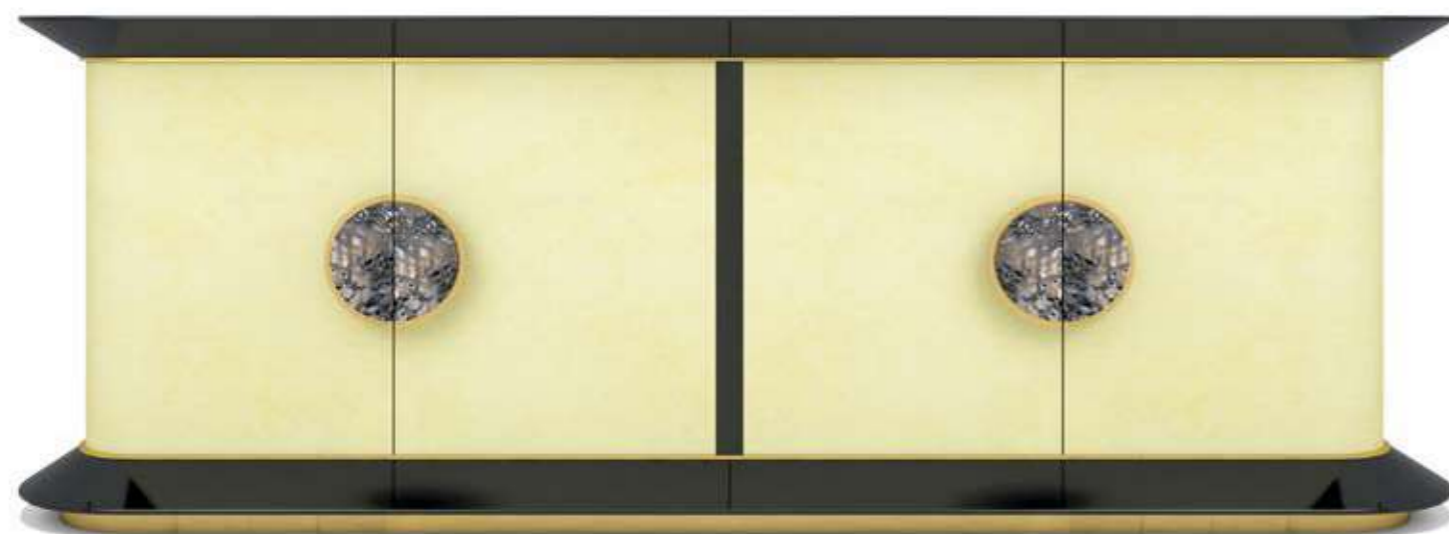

SI TU VALES BENE EST EGO VALEO

Mobili / Furniture

Anthony

Anthony

Credenza
Sideboard

Cod:
02720

Credenza a due ante curvate
con maniglia in metallo ed
elementi in ceramica.

*Sideboard with two curved
doors with metal handle and
ceramic details.*

Design: Studio 63

Dim:

H. 75 x 150 x 55 cm

Anthony

Credenza

Sideboard

Cod:
02721

Credenza a quattro ante curvate
con maniglie in metallo ed
elementi in ceramica.

*Sideboard with four curved doors
with metal handles and ceramic
details.*

Design: Studio 63

Dim:

H. 75 x 220 x 55 cm

Anthony

Mobile alto

Cabinet

Cod:
02722