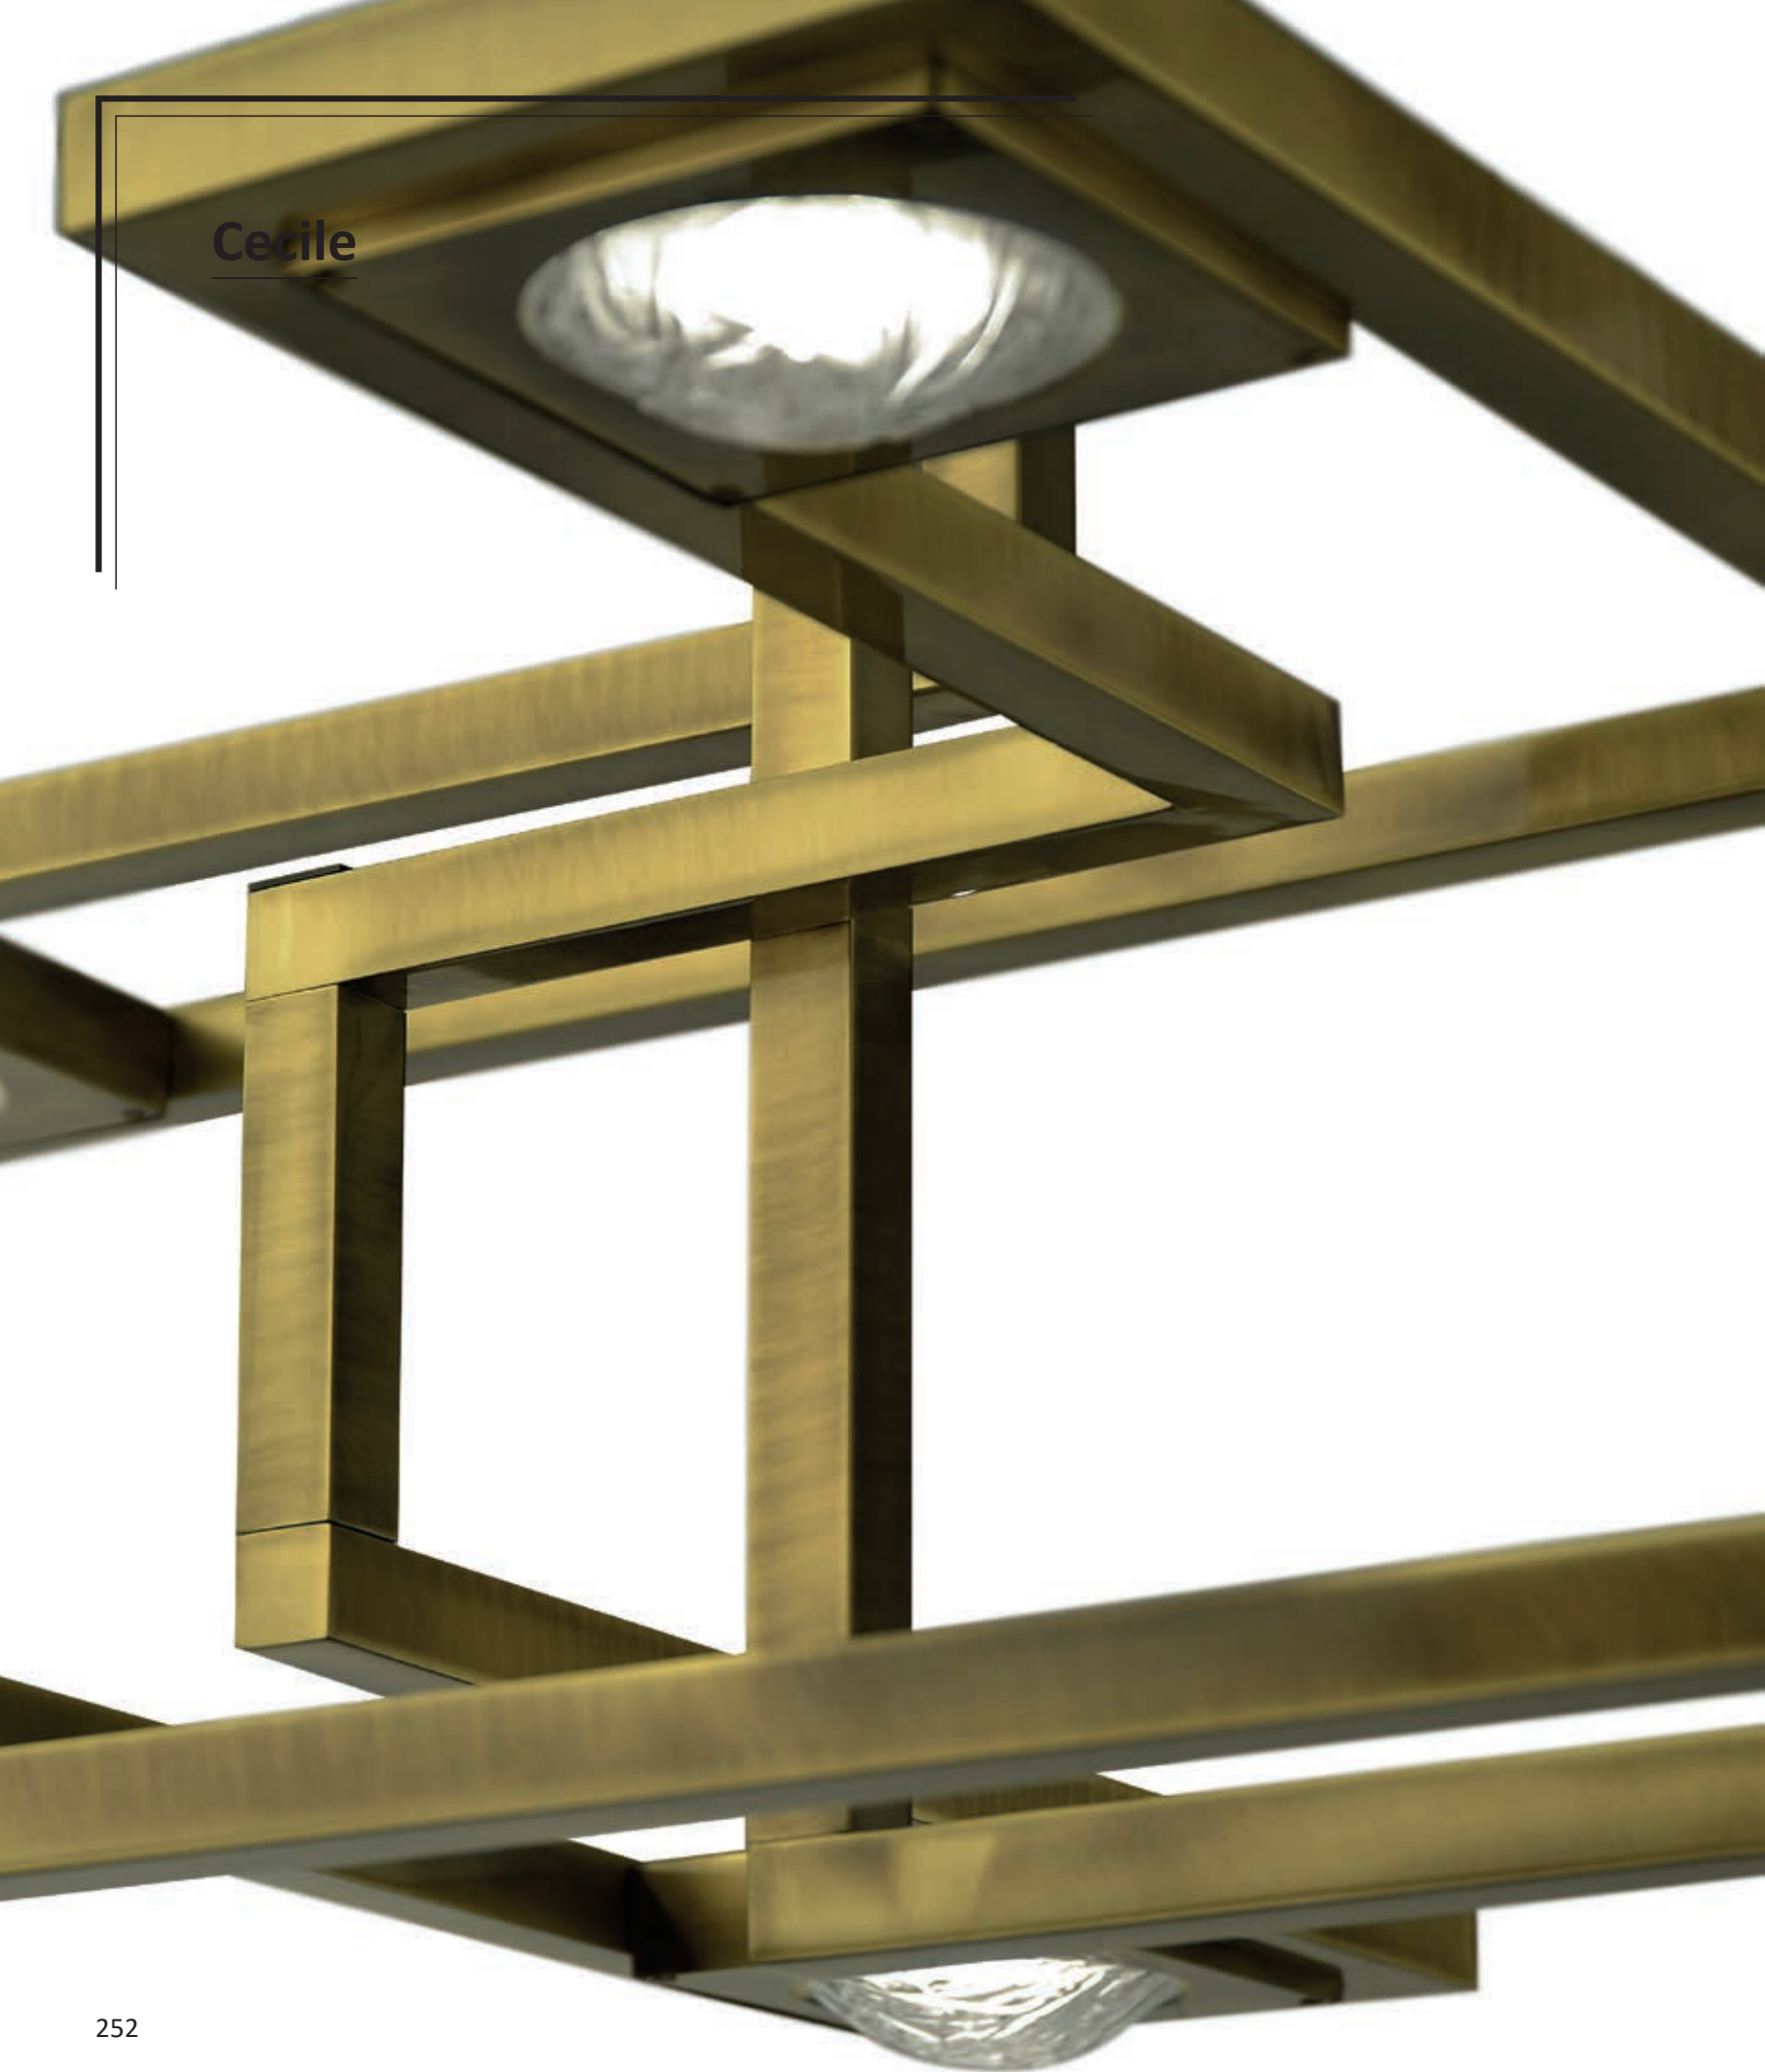

Design: Studio 63

Dim:
H. 50 x 32 x 22 cm

Elett:
1 x Led 10w

Cecile

Lampada da tavolo

Table lamp

Cod:
02805D

Lampada da tavolo orientabile
con lenti in policarbonato effetto
ghiaccio e base in marmo.
*Adjustable table lamp with
plexyglass lens frozen effect and
marble base.*

Dim:
H. 58 x 34 x 22 cm

Elett:
2 x Led 10w

Design: Studio 63

Cecile

Cecile

Sospensione

Suspension lamp

Cod:
02803