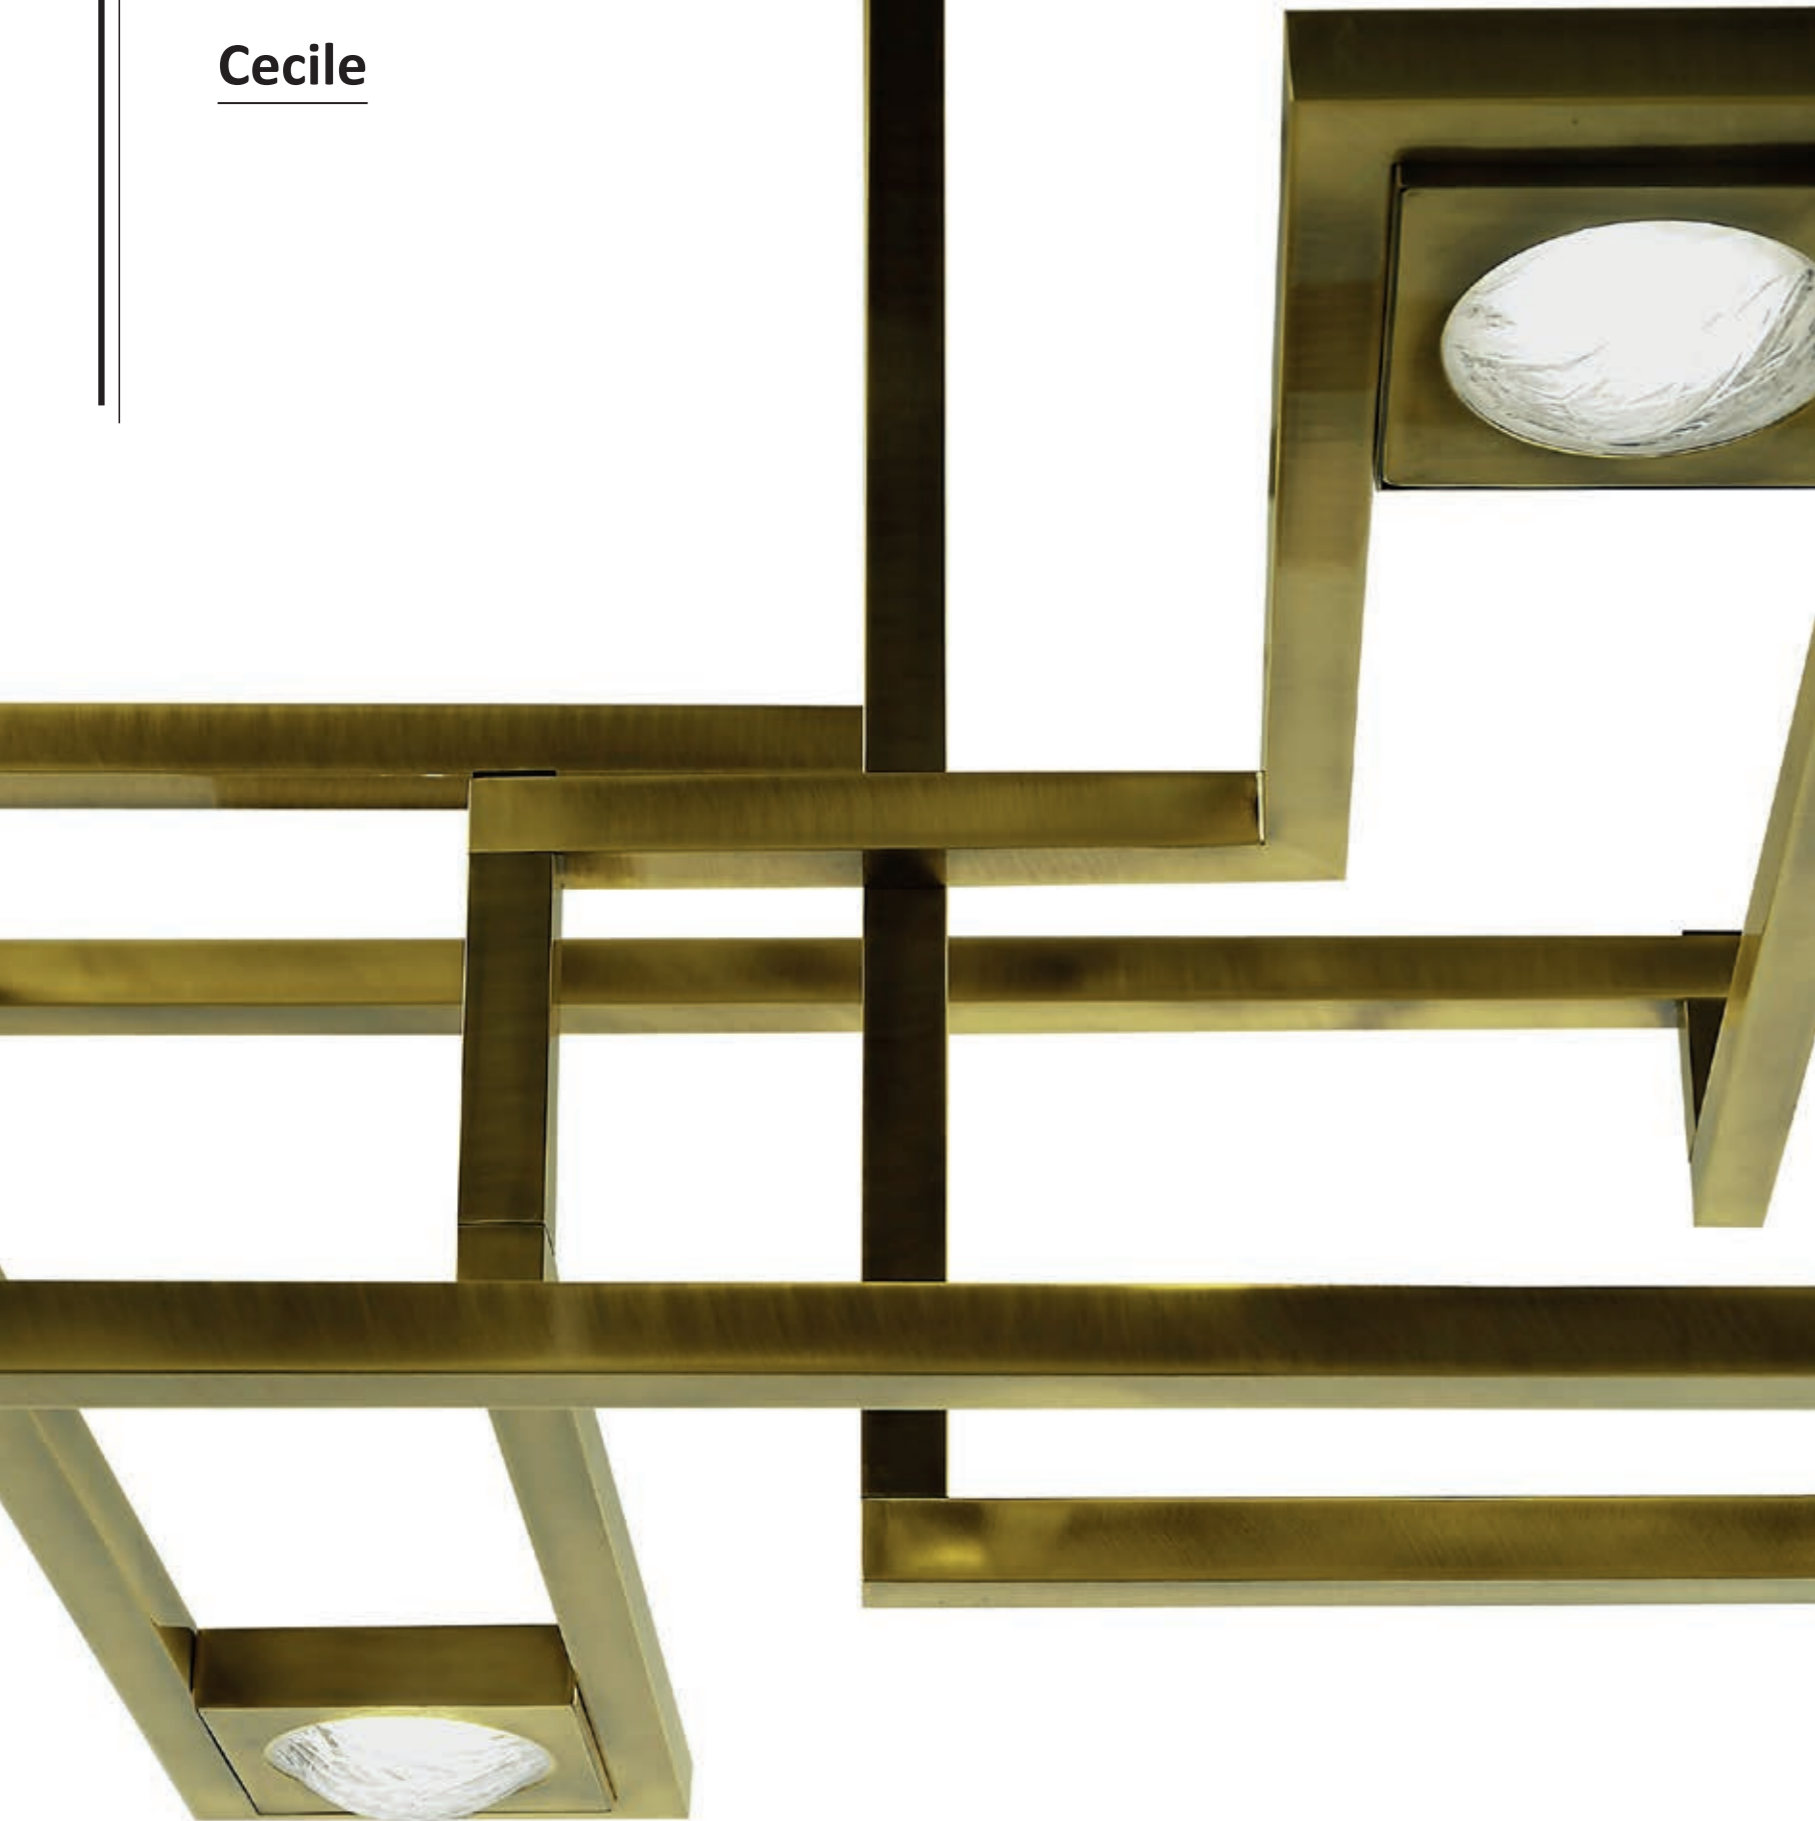

Cecile

Cecile

Sospensione

Suspension lamp

Cod:
02803G

Sospensione quadrata con
quattro lenti in policarbonato
effetto ghiaccio.

*Square suspension lamp with four
plexyglass lenses frozen effect.*

Design: Studio 63

Dim:
H. 79 x 110 x 110 cm

Elett:
4 x Led 10w