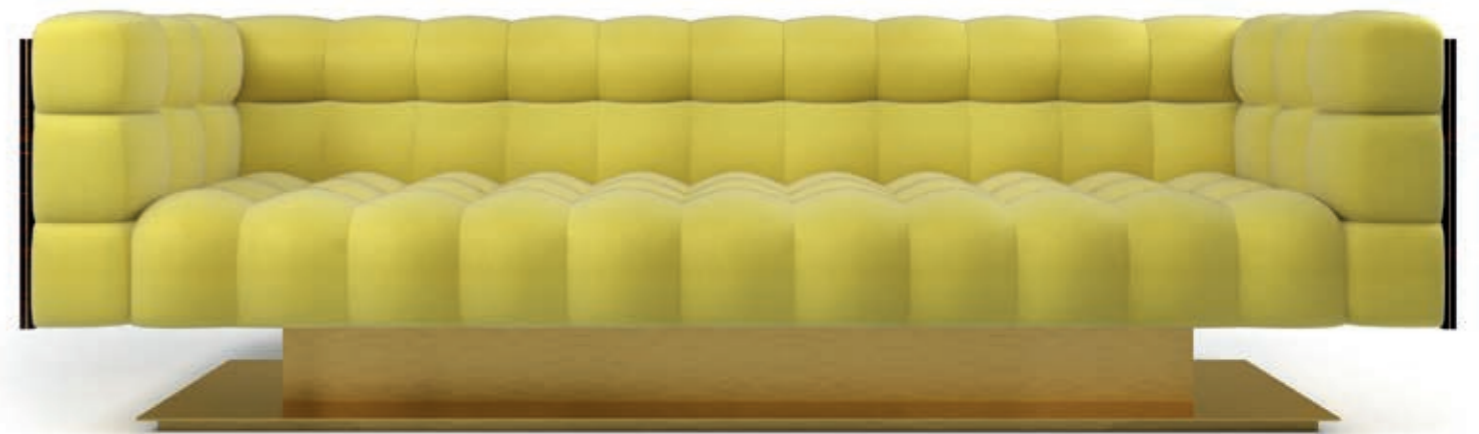

In foto / As shown: I0220 Tess. TL

NOTORIOUS 191