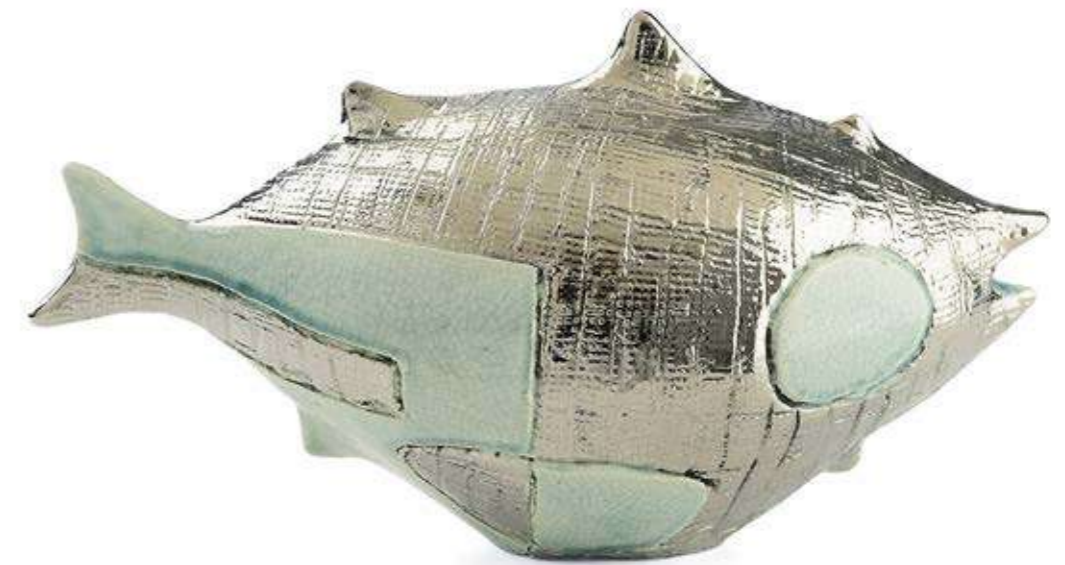

Pesce lungo Pop

Pesce lungo Pop

Pesce lungo

Long fish

Cod:
00104

Pesce lungo in ceramica smaltata con dettagli graffiti. Fa parte della collezione Animalia. Forme arcaiche che richiamano le sculture degli anni 60.

Glazed ceramic long fish with graffiti details. It is part of the Animalia collection. Archaic shapes that recall the sculptures of the 60s.

Design: Piero Angelo Orecchioni

Dim:
H. 20 x 17 x 38 cm