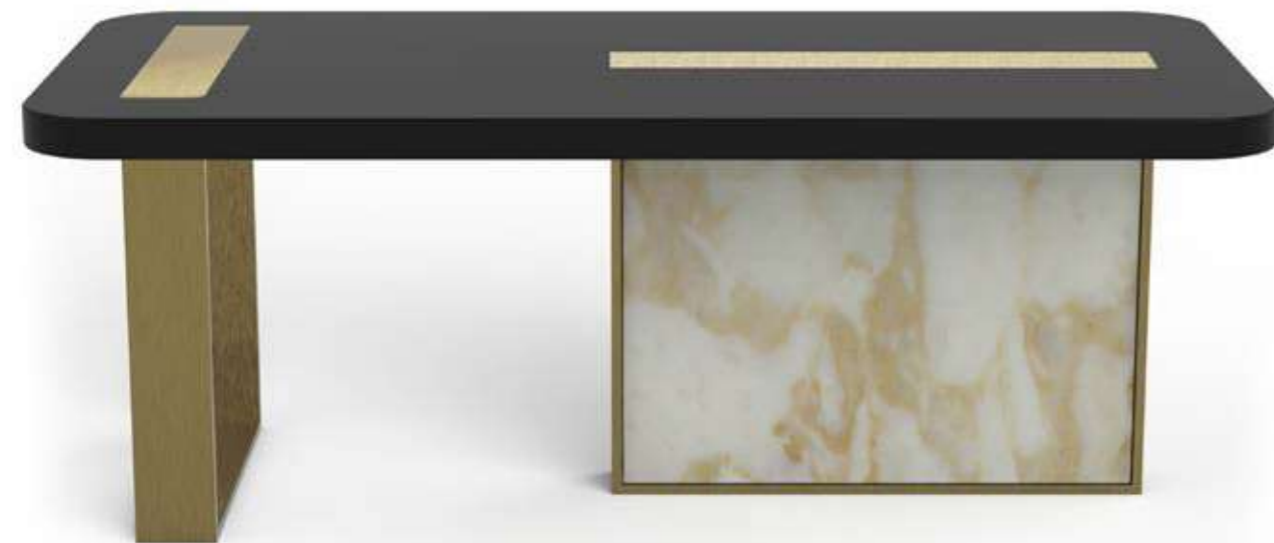

Tyron

Tavolo basso
Coffee table

Cod:
02845

Tavolino da salotto rettangolare in legno laccato con inserti in ottone spazzolato. Supporti inferiori in metallo e marmo.
Rectangular coffee table with lacquered wood top and brushed brass inserts. Lower supports in metal and marble.

Dim:
H. 45 x 120 x 60 cm

Design: Studio 63