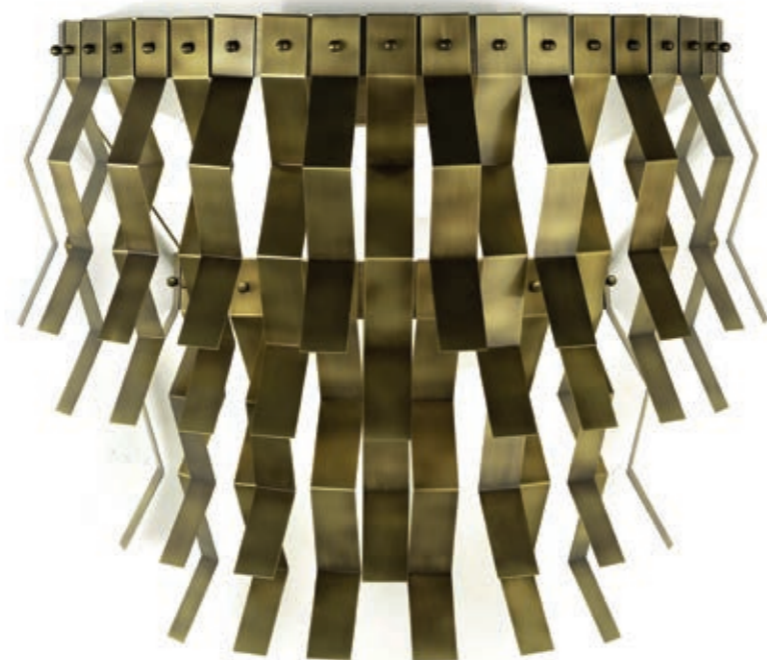

Applique

Wall lamp

Cod:
02818

Applique grande composta da
elementi metallici decorativi.
*Large wall lamp with decorative
metallic elements.*

Design: Studio 63

Dim:
H. 60 x 70 x 35 cm

Elett:
Strip Led 60w