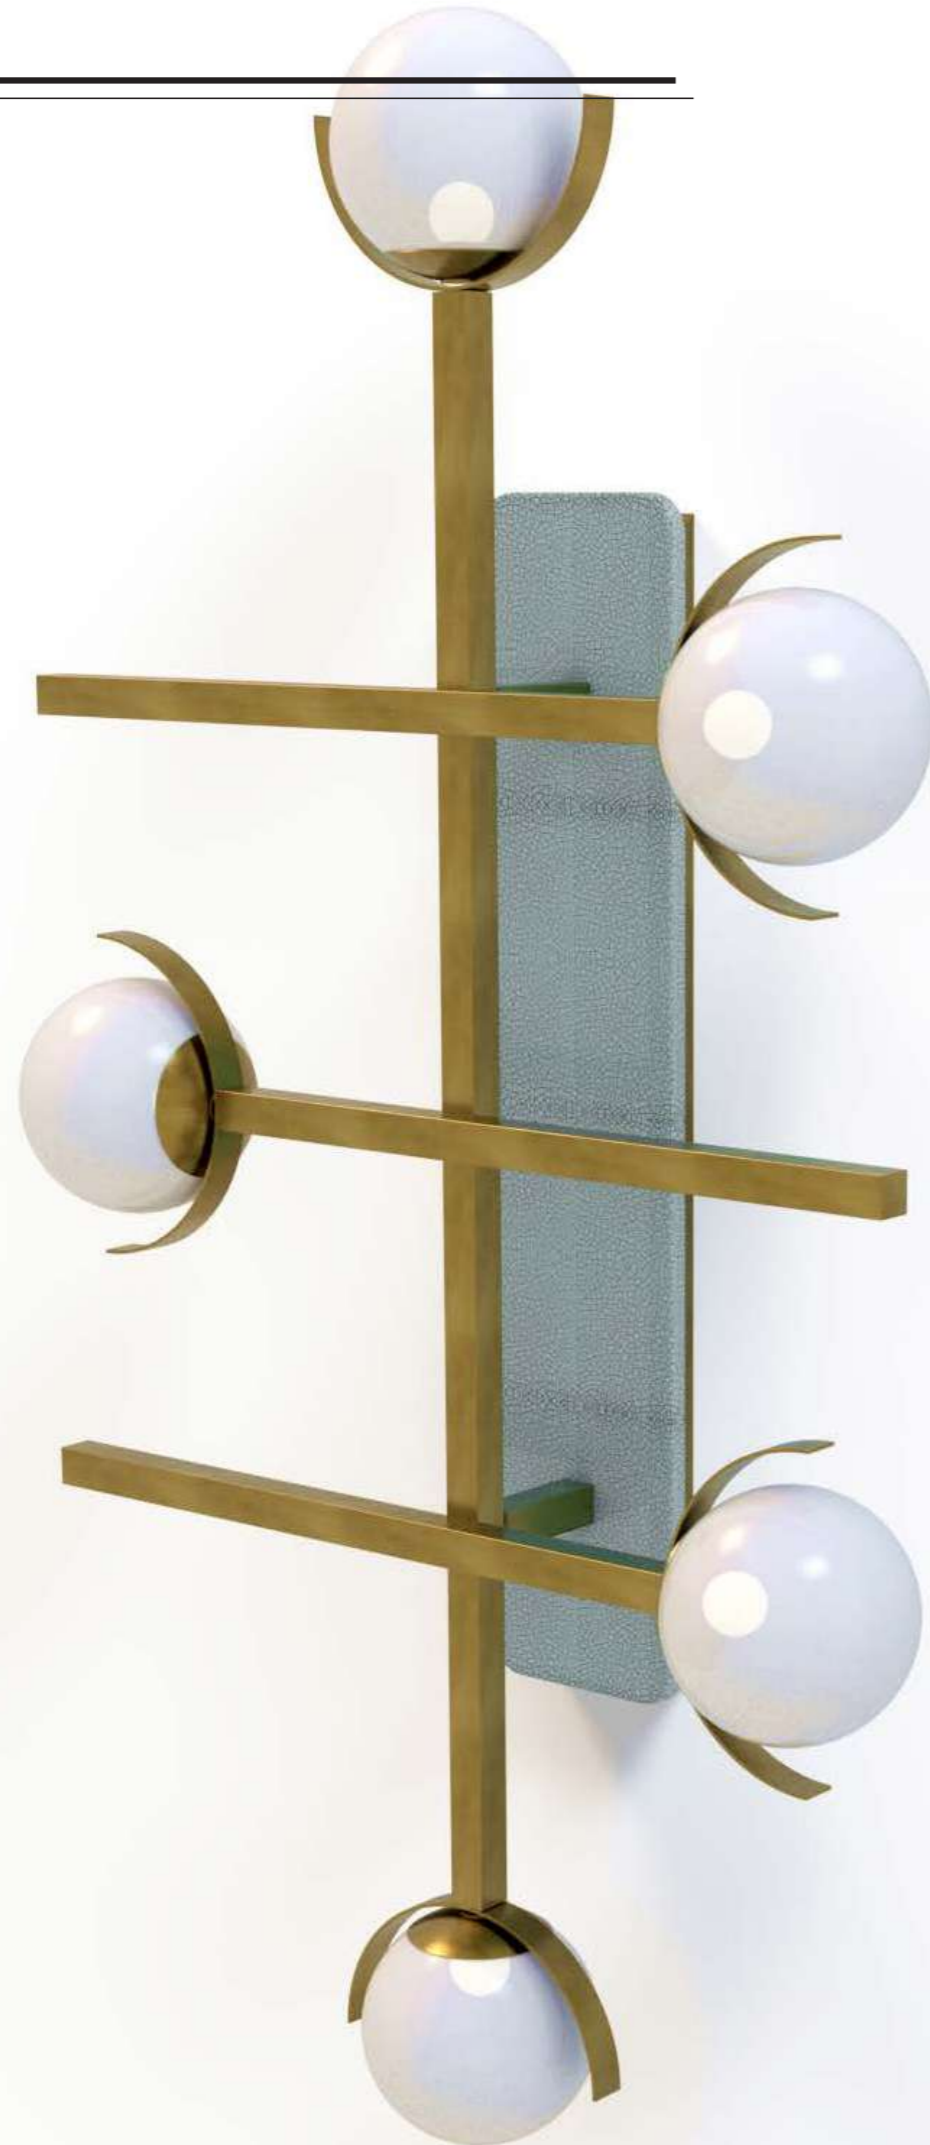

Design: Piero Angelo Orecchioni

Dim:
H. 40 x 52 x 10 cm

Elettr:
Strip Led 20w

Landscape

Landscape

Applique

Wall lamp

Cod:
02950

Dim:
H. 44 x 120 x 8 cm

Elettr:
Strip Led 60w

Greta

Greta

Applique
Wall lamp

Cod:
02970

Applique in ottone con piastra
ceramica decorativa e sfere
in vetro acidato. Disponibile
in diversi abbinamenti di
colore. Può essere installata
sia orizzontalmente che
verticalmente.