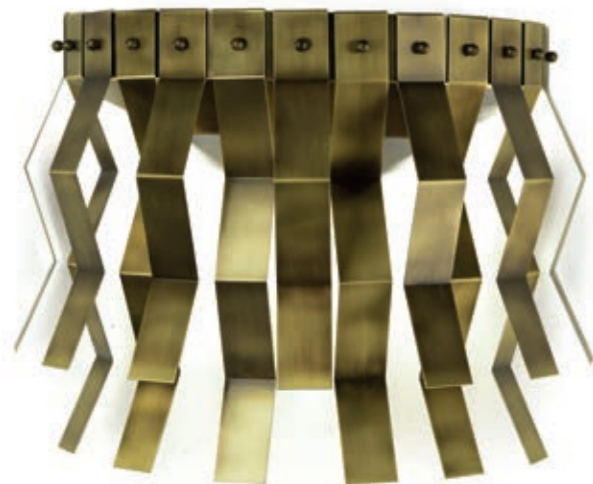

Applique composta da elementi
metallici decorativi.
*Wall lamp with decorative
metallic elements.*

Design: Studio 63

Dim:
H. 35 x 50 x 25 cm

Elett:
Strip Led 25w

Applique

Wall lamp

Cod:
02818

Applique grande composta da
elementi metallici decorativi.
*Large wall lamp with decorative
metallic elements.*