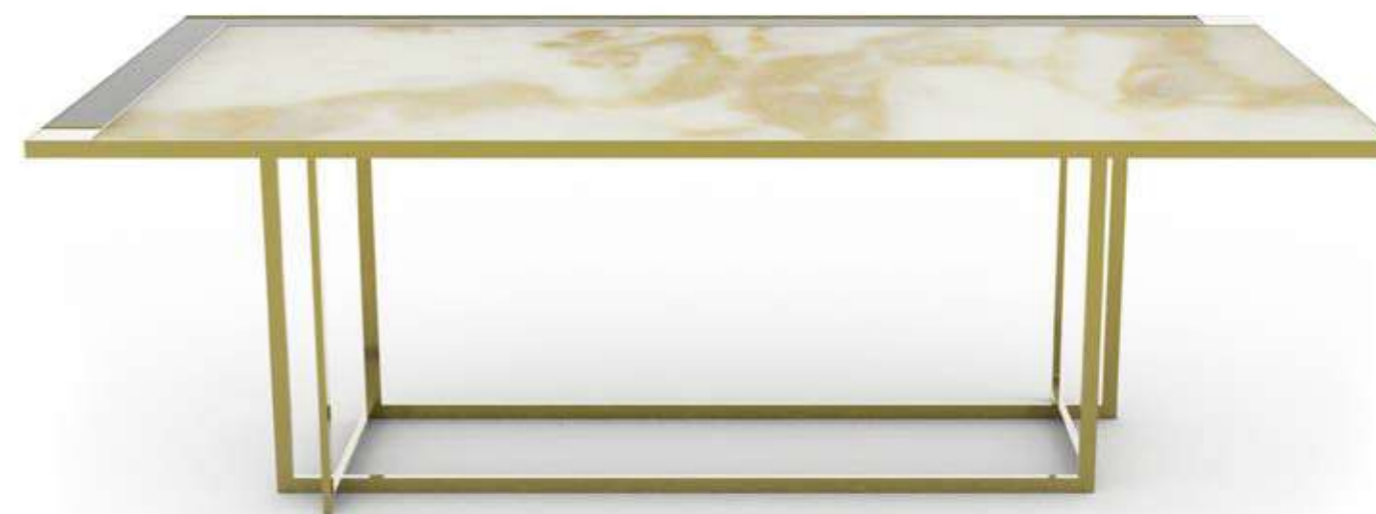

Gary

Tavolo da pranzo

Dining table

Cod:
02866

Elegante tavolo rettangolare con struttura in ottone, piano incassato in marmo ed elementi in vetro retroverniciato.

Elegant rectangular dining table with brass structure and marble/painted glass elements recessed top.

Design: Studio 63

Dim:
H. 75 x 220 x 110 cm