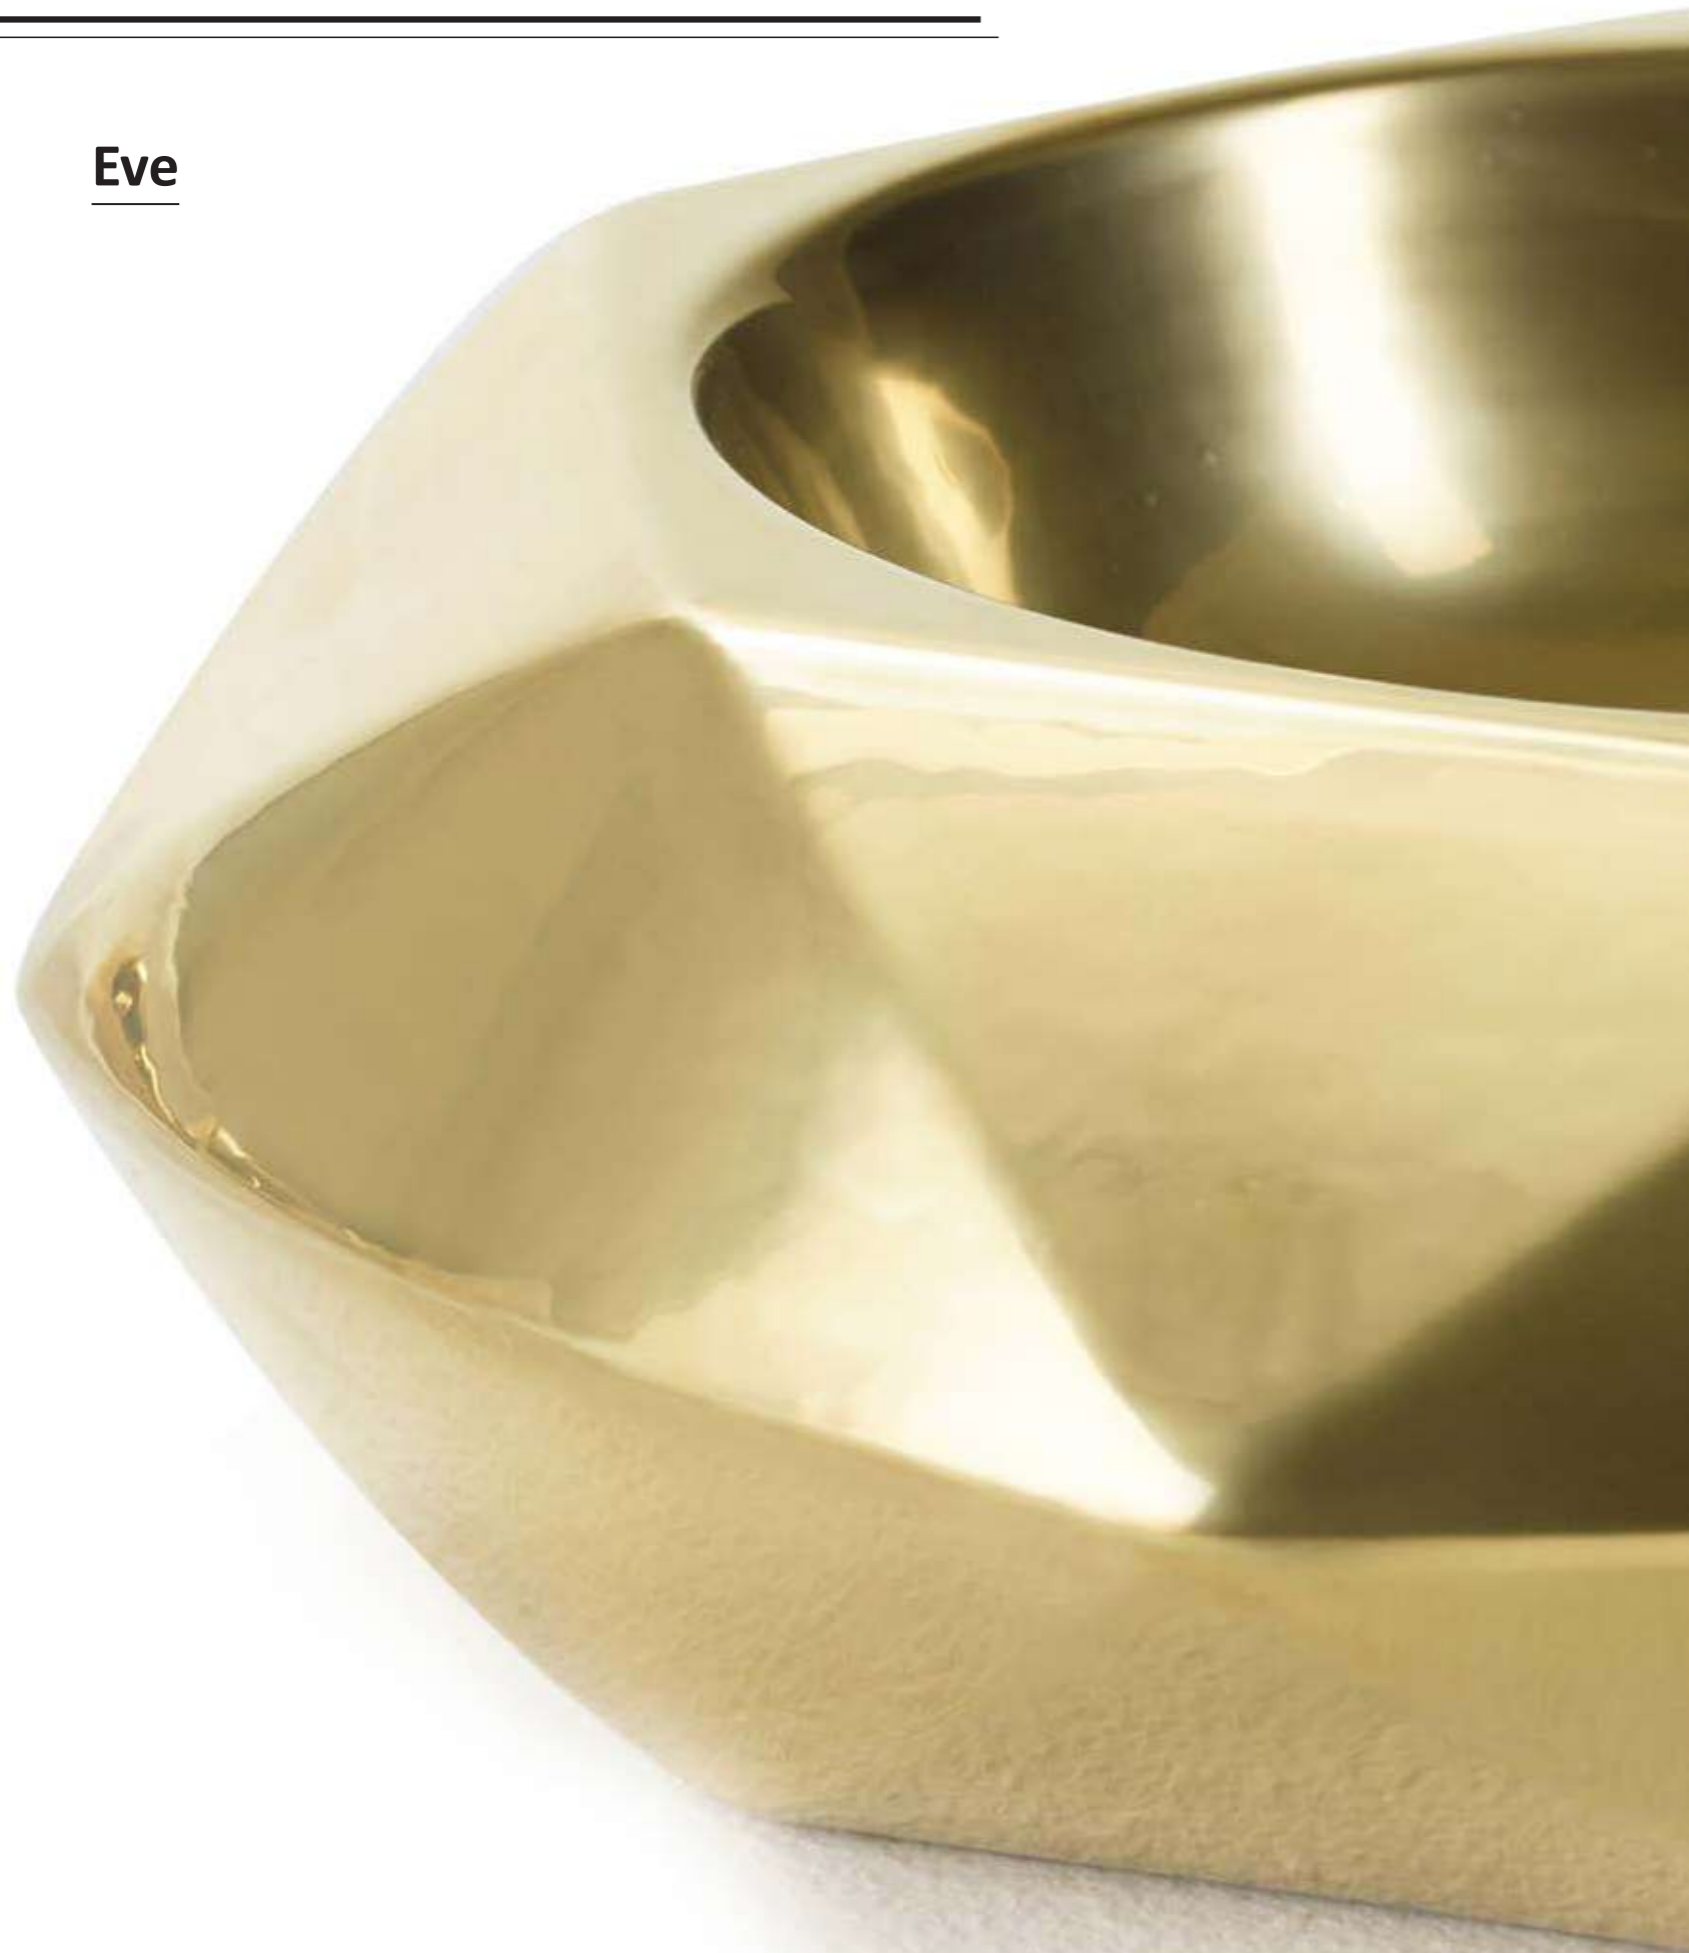

NOTORIOUS 343

Eve

Centrotavola grande

Large bowl centrepiece

Cod:
02511G

Centrotavola in ceramica dalle
forme sinuose.

*Large bowl ceramic centrepiece
of smooth shape.*

Design: Marioni Lab

Dim:

H. 14 x 32 x 40 cm

Eve

Vaso

Vase

Cod:
02512

Vaso decorativo in ceramica
dalla forma morbida ed
elegante.

*Decorative ceramic vase of pure
and smooth shape. Available in
different finishes.*

Design: Marioni Lab

Dim:

H. 19 x 30 x 30 cm

Eve

Graham
Centrotavola
Centrepiece

Cod:
02503A
Centro tavola in ceramica dalla
forma geometrica.
*Ceramic centrepiece of
geometrical shape.*

Dim:
H. 10 x 34 x 34 cm