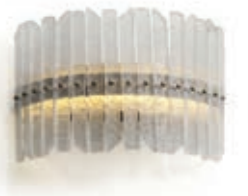

Josephine 256