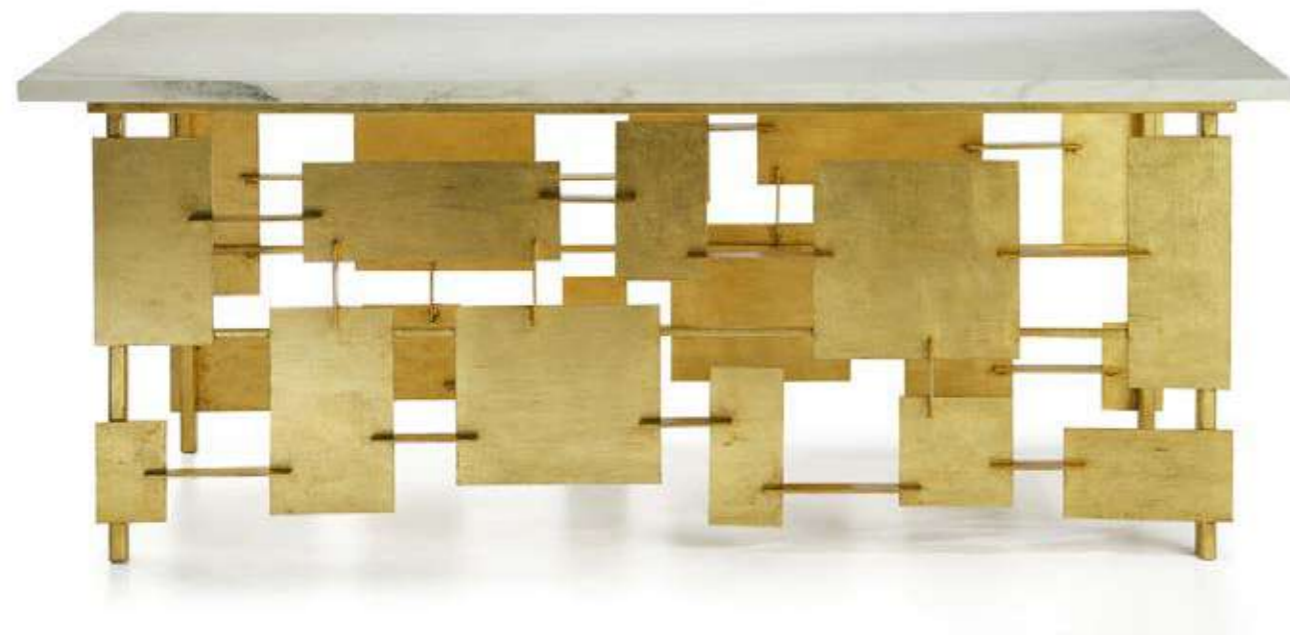

Raymond

Tavolino rettangolare

Rectangular coffee table

Cod:
02716G

Tavolo da salotto dallo stile
inconfondibile realizzato con
elementi in metallo che formano
un disegno astratto. Decorato
con l'applicazione di foglia
metallica e fornito di piano in
marmo di diverse tipologie.
*Unique coffee table made
with welded metal elements.
Decorated with the application
of metal leaf and provided with
marble top.*

Dim:
H.48x120x60 cm

Design: Studio 63