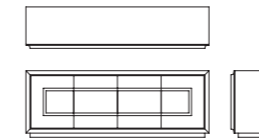

Dati tecnici / *Technical data*

Mobili / Furniture

Anthony

Cod:
02720
Dim:
H. 75 x 150 x 55 cm

Cod:
02721
Dim:
H. 75 x 220 x 55 cm

Cod:
02722
Dim:
H. 150 x 150 x 55 cm

Herbert

Cod:
02723
Dim:
H. 80 x 220 x 50 cm