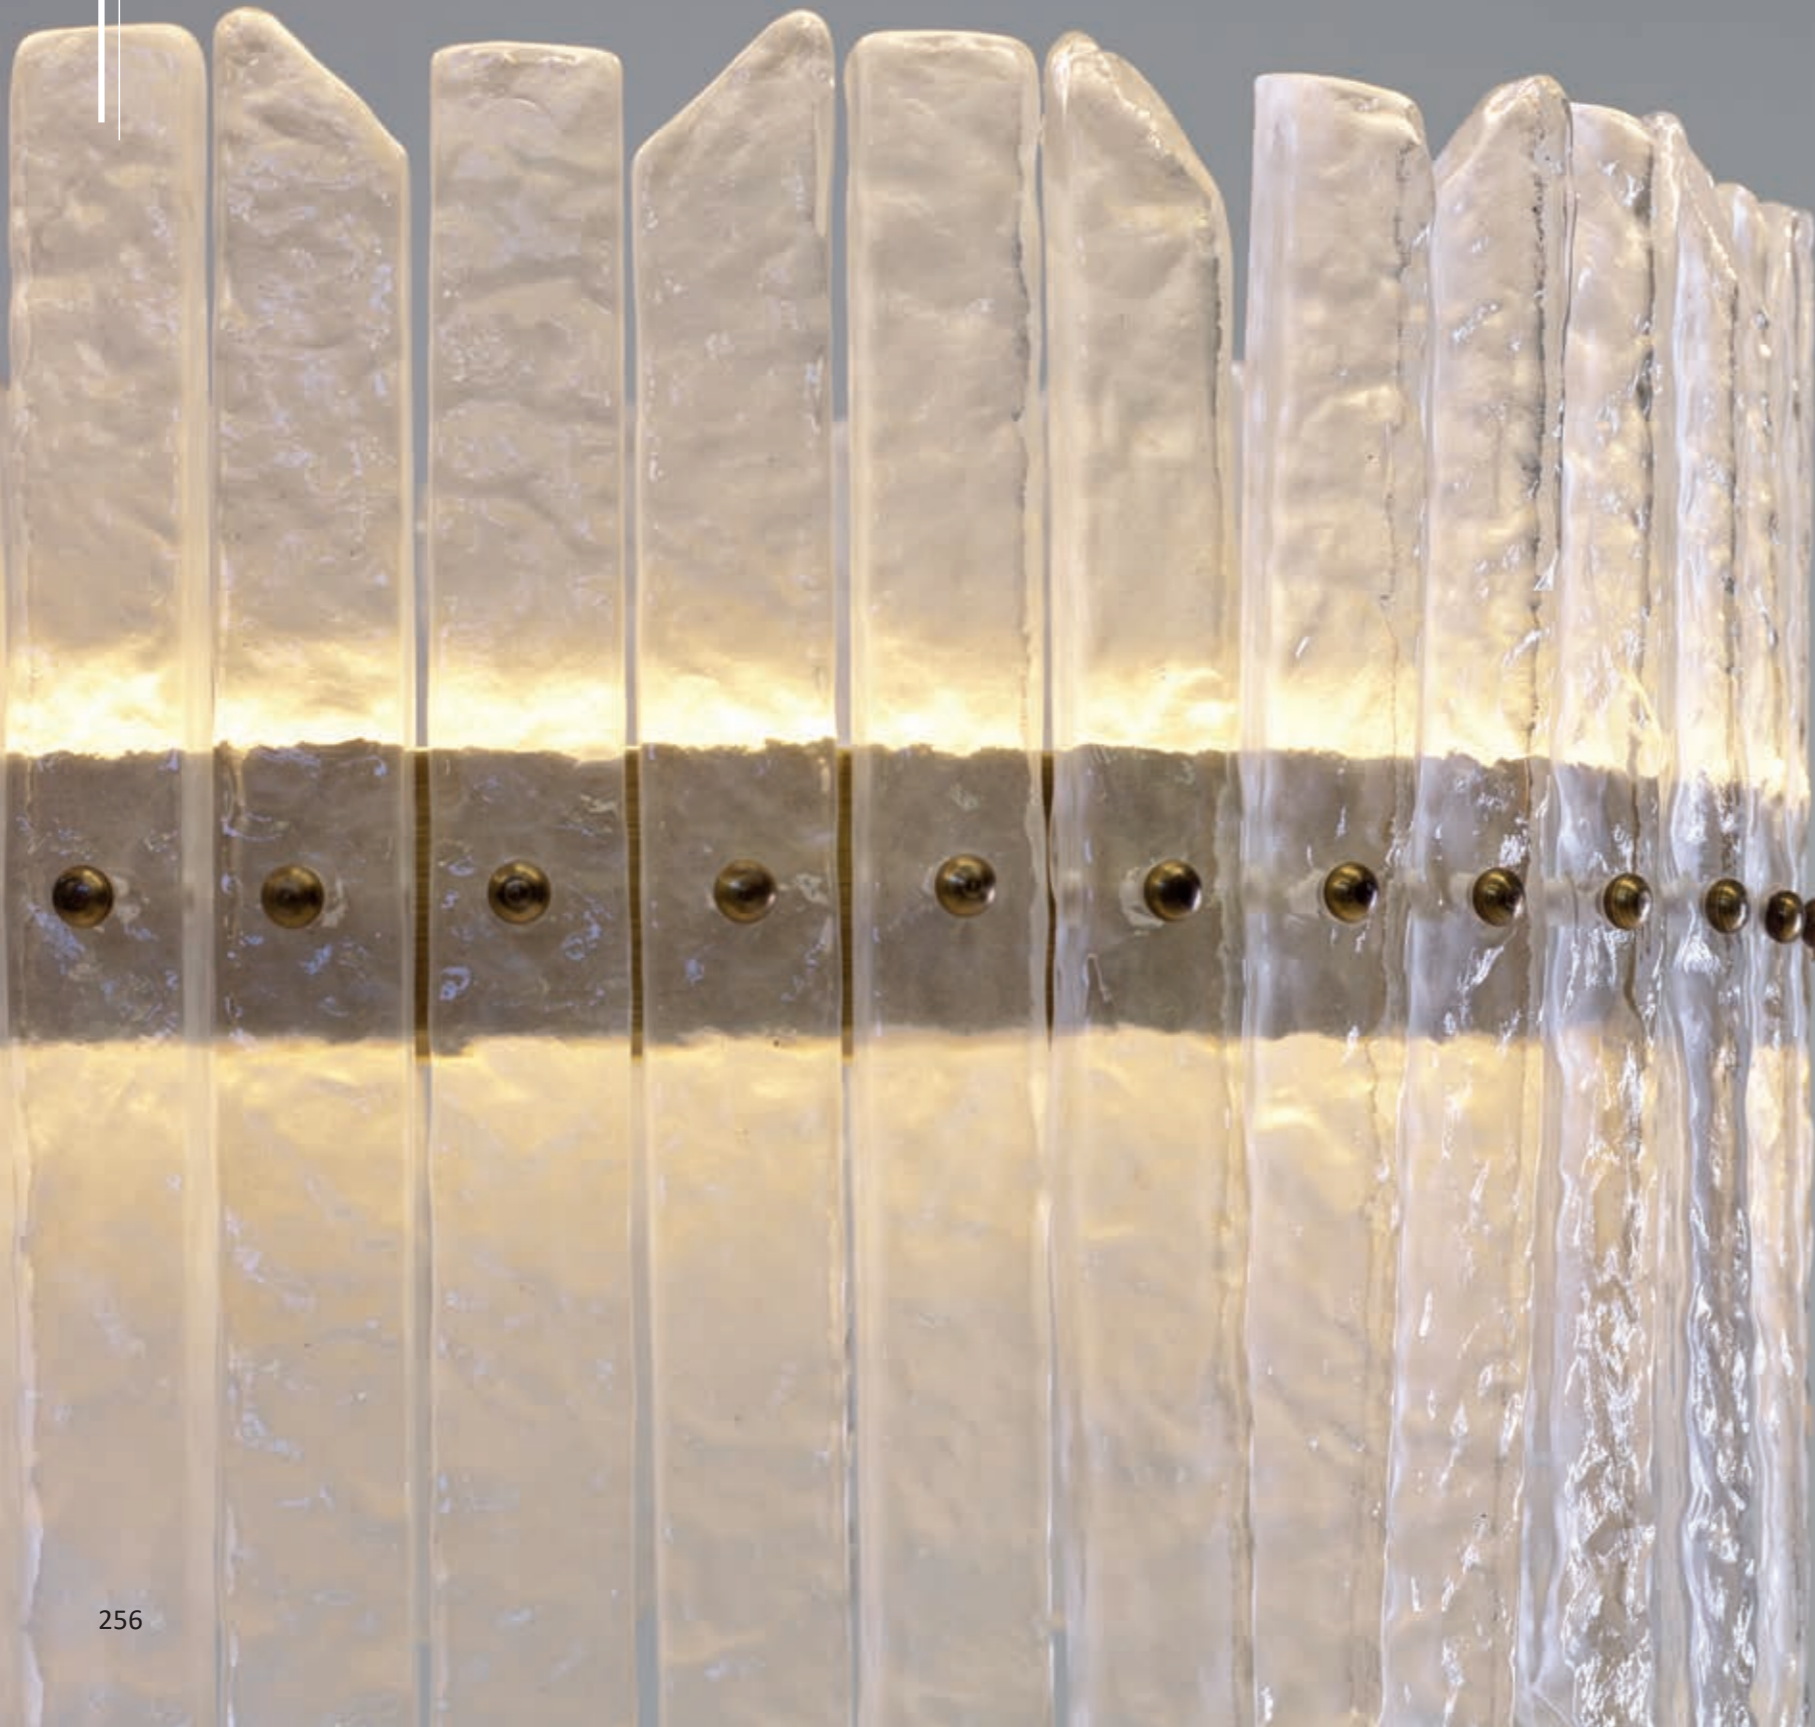

Cecile

Cecile

Sospensione

Suspension lamp

Cod:
02803G

Sospensione quadrata con
quattro lenti in policarbonato
effetto ghiaccio.

*Square suspension lamp with four
plexyglass lenses frozen effect.*

Design: Studio 63

Dim:
H. 79 x 110 x 110 cm

Elett:
4 x Led 10w

Josephine

Josephine

Applique
Wall lamp

Cod:
02810
Applique con vetri decorativi
realizzati a mano.
*Wall lamp with handmade
decorative glass elements.*

Design: Studio 63