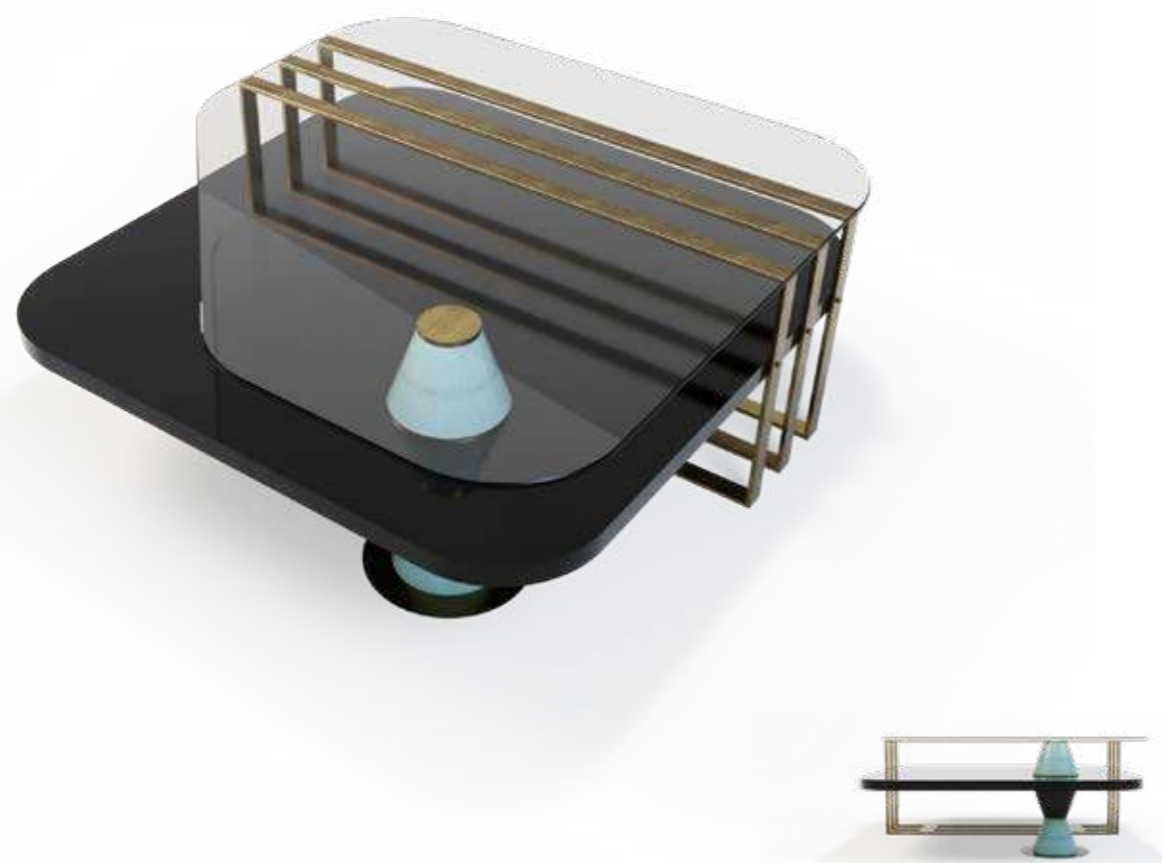

Palm

Tavolino quadrato
Square coffee table

Cod:
02962

Tavolino quadrato con ripiano in legno laccato, struttura in ottone spazzolato, supporti ceramici smaltati bicolore e top in vetro extrachiario. Disponibile in diversi abbinamenti di materiali.
Square coffee table with lacquered wood shelf, brushed brass structure, two-color glazed ceramic supports and extra-clear glass top. Available in different material combinations.

Design : Piero Angelo Orecchioni

Dim:
H. 50 x 120 x 120 cm