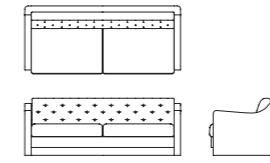

Cod:
I0211
Dim:
H. 90 x 220 x 96 cm