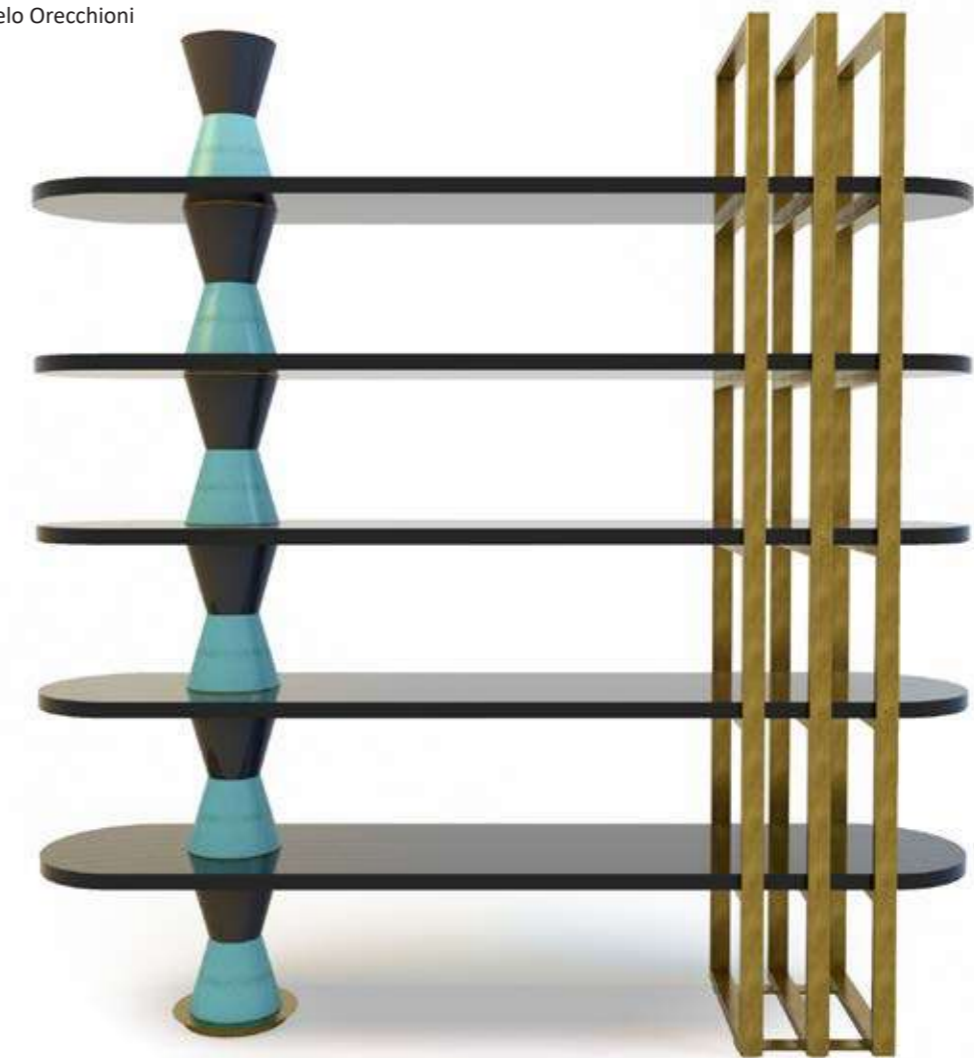

Palm

Libreria

Bookshelf

Cod:
02961

Libreria con struttura in ottone spazzolato, ripiani in legno laccato e supporti ceramici smaltati bicolore. Disponibile in diversi abbinamenti di materiali.
Bookshelf with brushed brass structure, shelves in lacquered wood and two-colored glazed ceramic supports. Available in different material combinations.

Dim:
H. 186 x 177 x 40 cm

Design: Piero Angelo Orecchioni