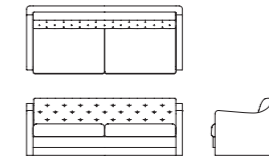

Cod:
I0212
Dim:
H. 90 x 180 x 96 cm