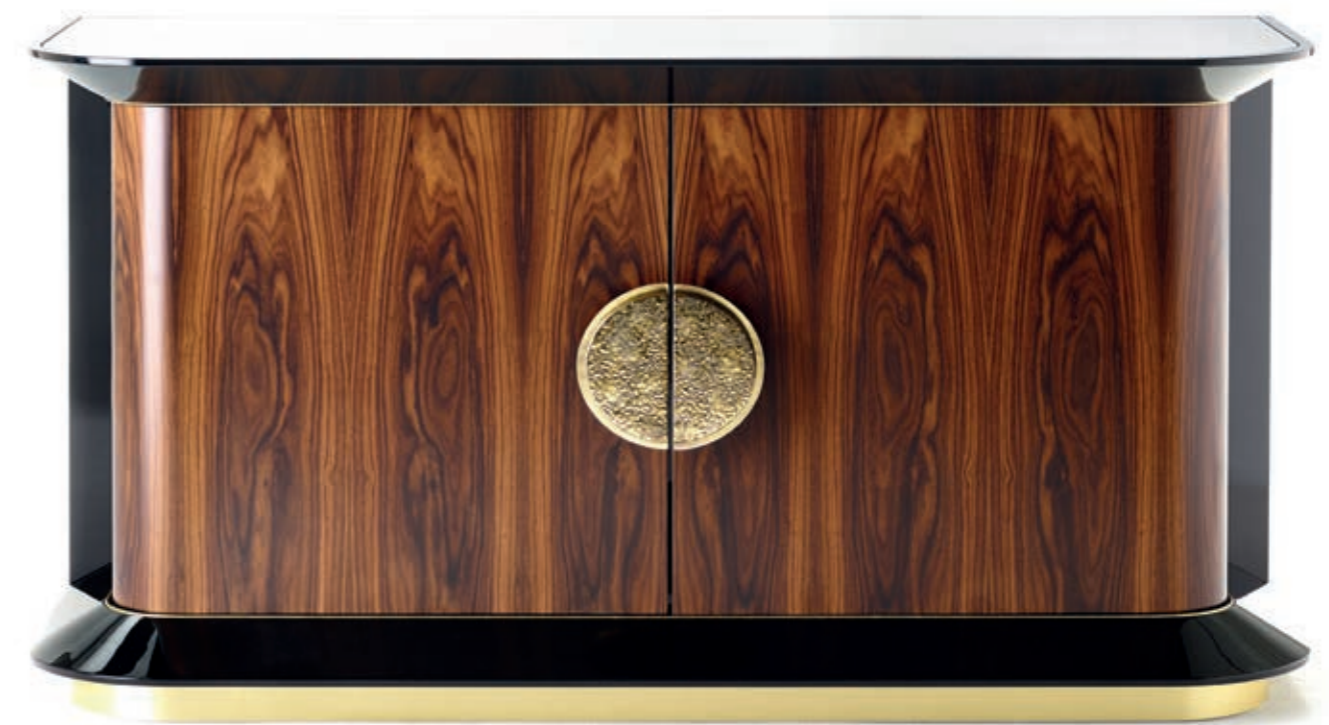

SI TU VALES BENE EST EGO VALEO

Mobili / Furniture

Anthony

Anthony

Credenza
Sideboard

Cod:
02720

Credenza a due ante curvate
con maniglia in metallo ed
elementi in ceramica.

*Sideboard with two curved
doors with metal handle and
ceramic details.*

Design: Studio 63

Dim:

H. 75 x 150 x 55 cm

Anthony

Credenza

Sideboard

Cod:
02721

Credenza a quattro ante curvate
con maniglie in metallo ed
elementi in ceramica.

*Sideboard with four curved doors
with metal handles and ceramic
details.*

Design: Studio 63

Dim:

H. 75 x 220 x 55 cm

Anthony

Mobile alto

Cabinet

Cod:
02722