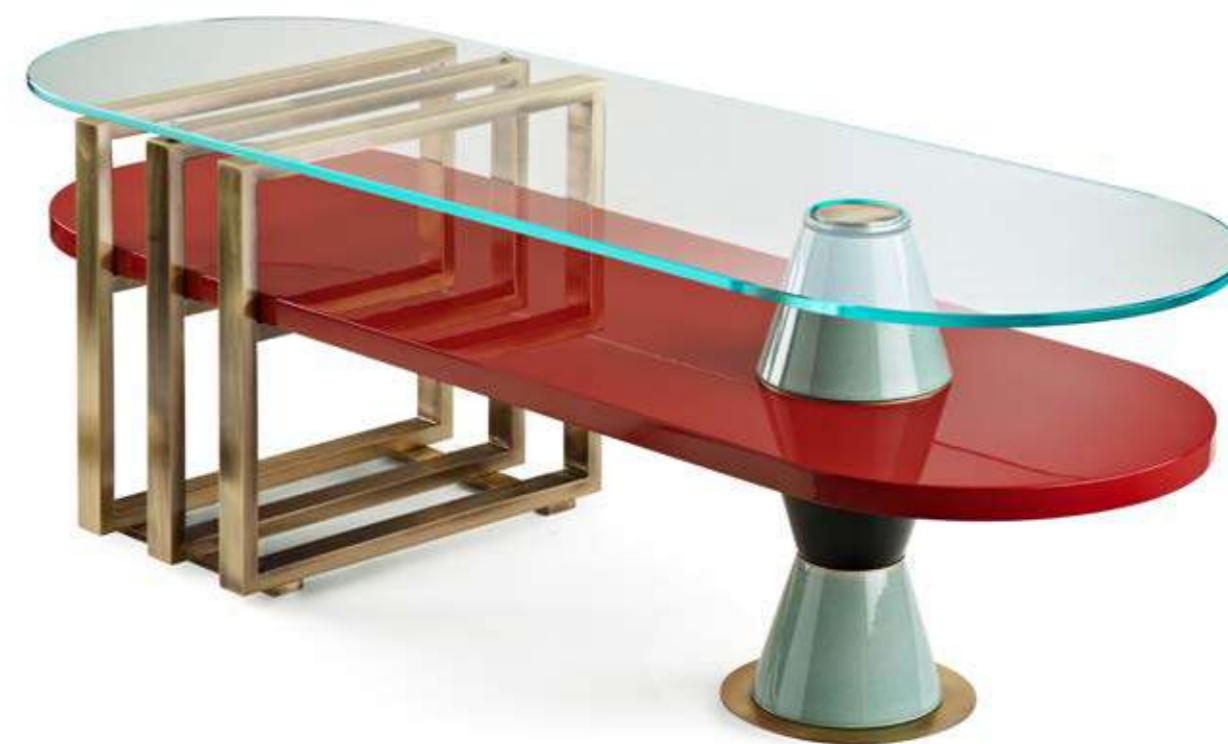

Dim:
H. 66 x 65 x 65 cm

Design : Piero Angelo Orecchioni

Palm

Palm

Tavolino ovale

Oval coffee table

Cod:
02960

Tavolino ovale con ripiano in legno laccato, struttura in ottone spazzolato, supporti ceramici smaltati bicolore e top in vetro extrachiaro. Disponibile in diversi abbinamenti di materiali.
Oval coffee table with lacquered wood shelf, brushed brass structure, two-color glazed ceramic supports and extra-clear glass top. Available in different material combinations.

Dim:
H. 50 x 150 x 50 cm

Design : Piero Angelo Orecchioni

Palm

Tavolino quadrato
Square coffee table

Cod:
02962

Tavolino quadrato con ripiano in legno laccato, struttura in ottone spazzolato, supporti ceramici smaltati bicolore e top in vetro extrachiario. Disponibile in diversi abbinamenti di materiali.
Square coffee table with lacquered wood shelf, brushed brass structure, two-color glazed ceramic supports and extra-clear glass top. Available in different material combinations.