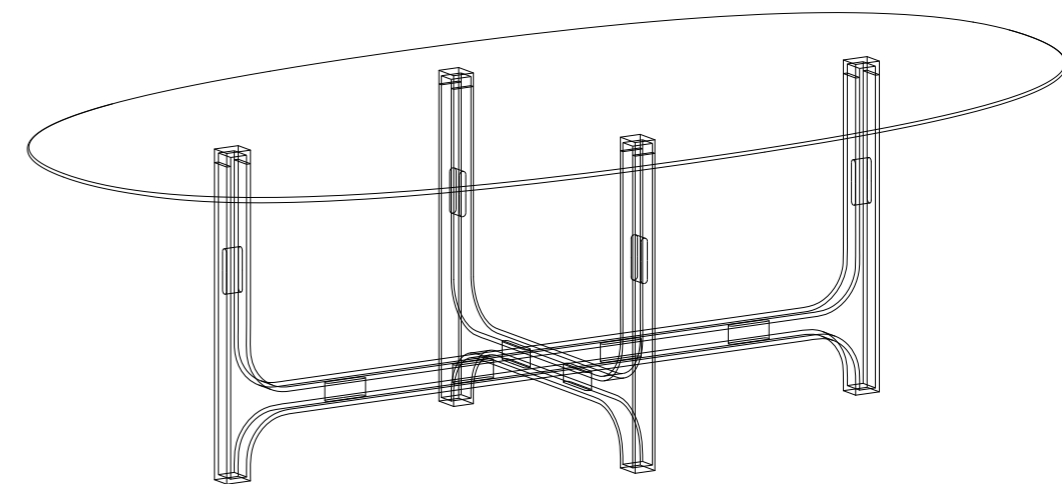

Supporto alla progettazione *Supporting design*

Tutti i prodotti della collezione Notorious nascono da una attenta progettazione e sono sviluppati con l'utilizzo di software di ultima generazione prima della prototipazione finale che invece è integralmente manuale e demandata ai nostri abili artigiani. Oggi sono disponibili per un uso professionale circa cinquecento modelli tridimensionali di elevata qualità tra cui troverete lampade, complementi d'arredo, divani, poltrone e sedie. I materiali (smalti, marmi, tessuti e metalli) sono invece visibili nell'area pubblica del sito www.marioni.it. Per poter accedere al download gratuito è necessaria una semplice registrazione.

All products in the Notorious collection are carefully designed and developed with the use of latest-generation software before the final prototype that is manufactured in house by our skilled craftsmen. We are therefore able to provide interior designers, architects and professionals an archive of 3D models as a useful working tool. Today about five hundreds high-quality three-dimensional models of lamps, furnishing accessories, sofas, armchairs and chairs are available. The materials (glazes, marbles, textiles and metals) are visible in the public area of the site www.marioni.it. To access the free download a simple registration is required.