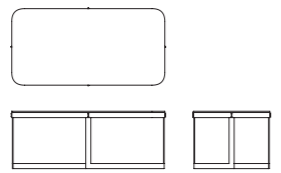

Cod:
02732/M
Dim:
H. 45 x 120 x 60 cm