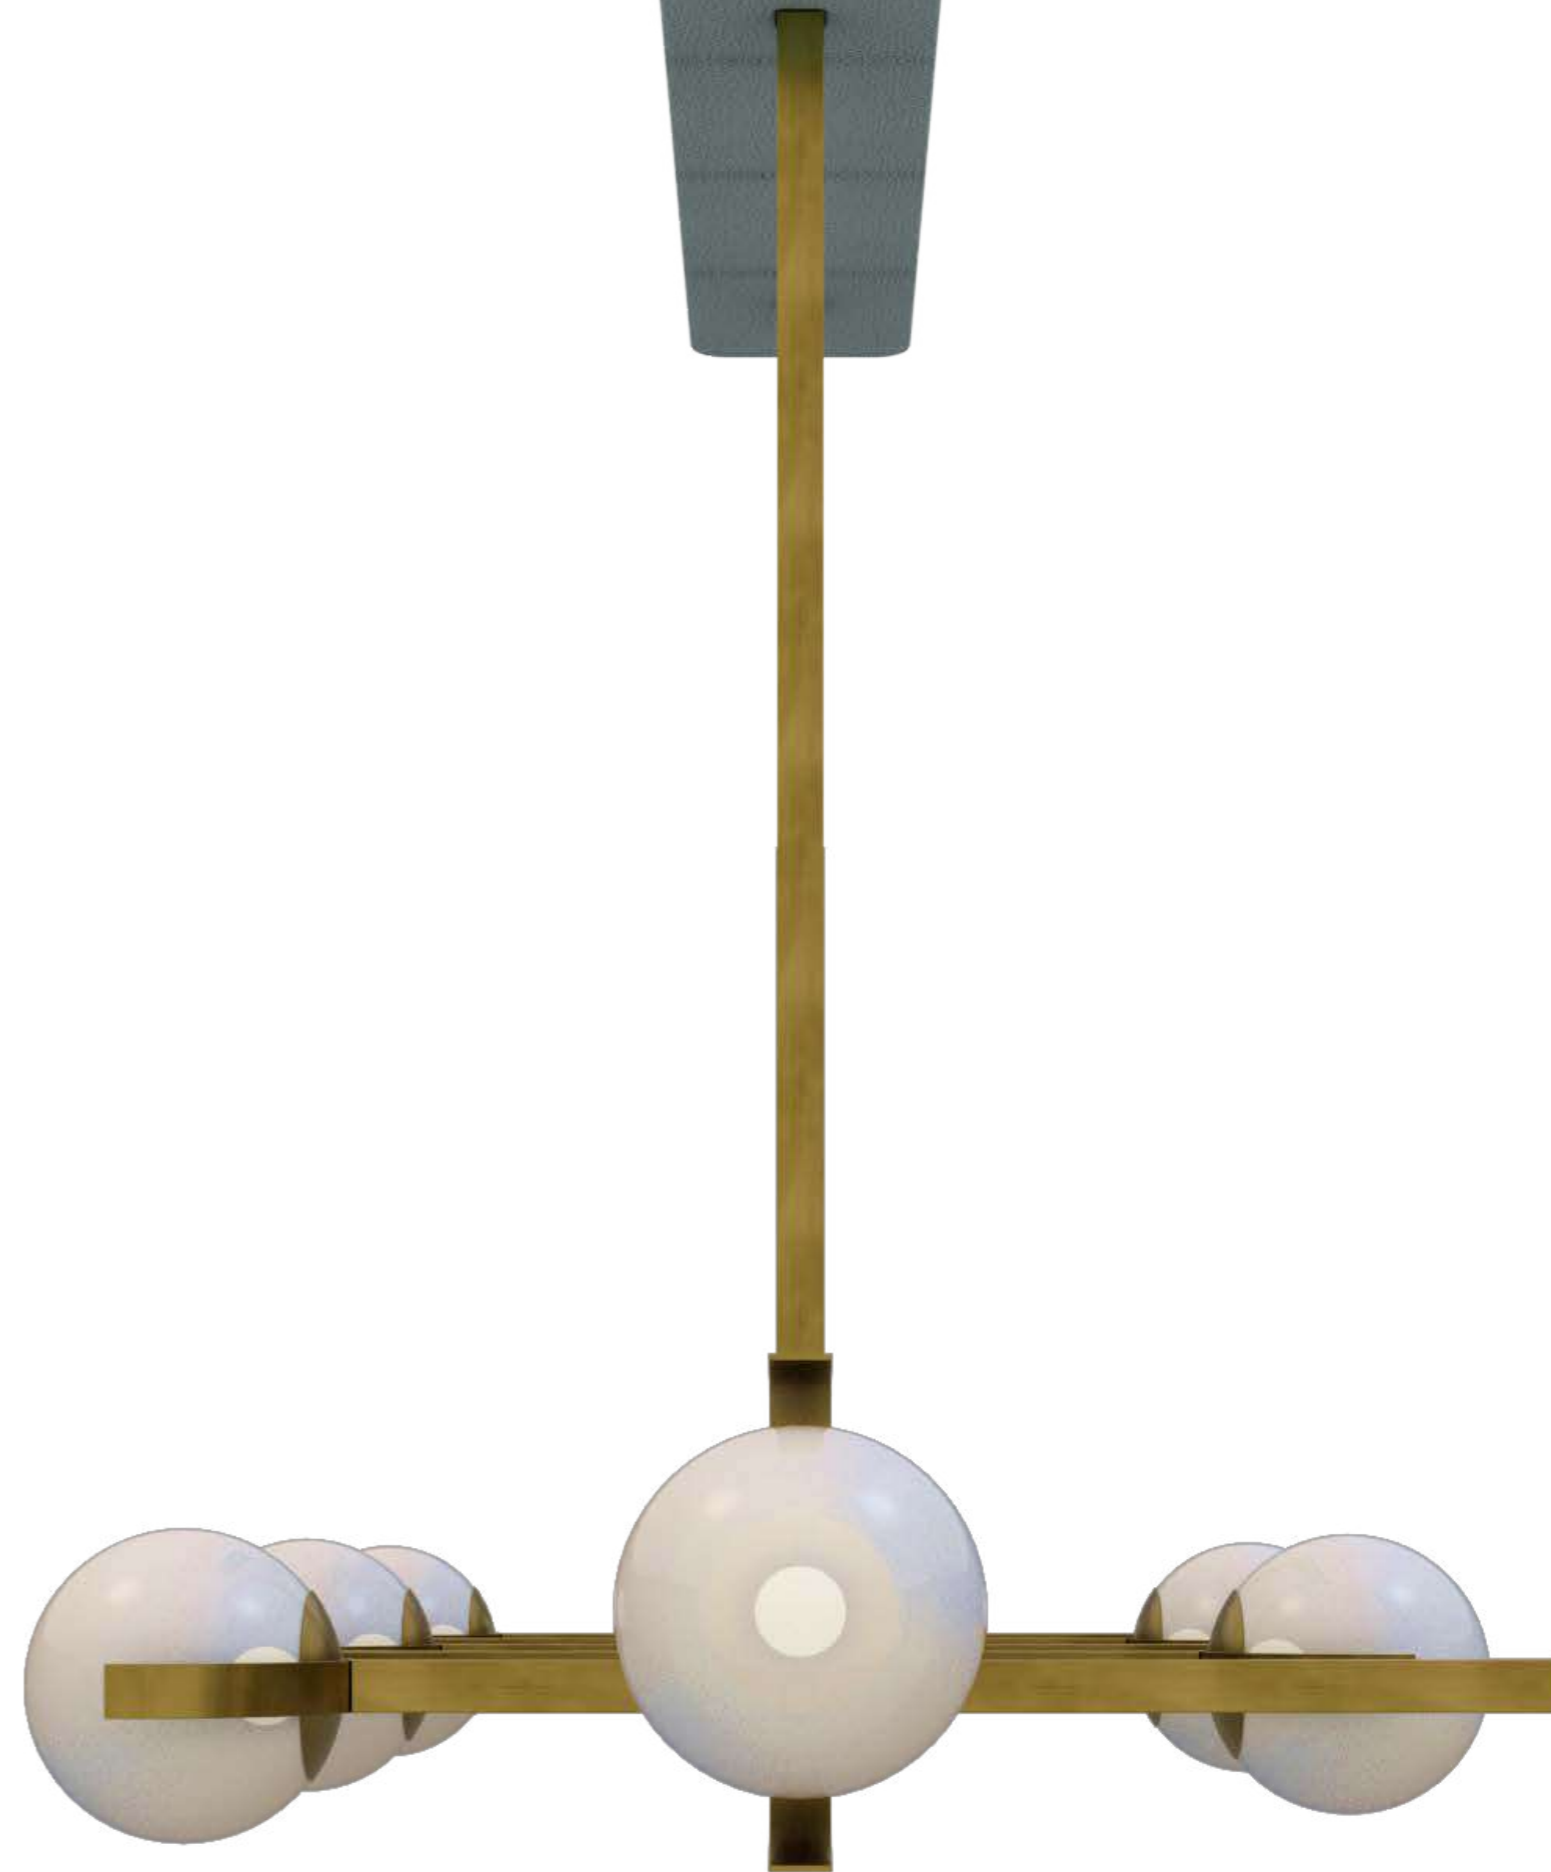

Dim:
H. 44 x 120 x 8 cm

Elettr:
Strip Led 60w

Greta

Greta

Applique
Wall lamp

Cod:
02970

Applique in ottone con piastra
ceramica decorativa e sfere
in vetro acidato. Disponibile
in diversi abbinamenti di
colore. Può essere installata
sia orizzontalmente che
verticalmente.

*Brass wall lamp with decorative
ceramic plate and etched glass
spheres. Available in different
color combinations. It can be
installed both horizontally and
vertically.*

Design: Piero Angelo Orecchioni

Dim:
H. 103 x 53 x 22 cm

Elettr:
5 x G9 5w

Greta

Sospensione

Suspension lamp

Cod:
02971

Sospensione in ottone con piastra ceramica decorativa e sfere in vetro acidato. Disponibile in diversi abbinamenti di colore. Su richiesta la lunghezza del tubo può essere personalizzata.
Brass suspension with decorative ceramic plate and etched glass spheres. Available in different color combinations. Upon request stem height can be customized.

Design: Piero Angelo Orecchioni

Dim:
H. 80 x 155 x 59 cm

Elettr:
7 x G9 5w

MARIONI

Complementi / *Home accessories*

Gufo Pop

Gufo Pop

Gufo