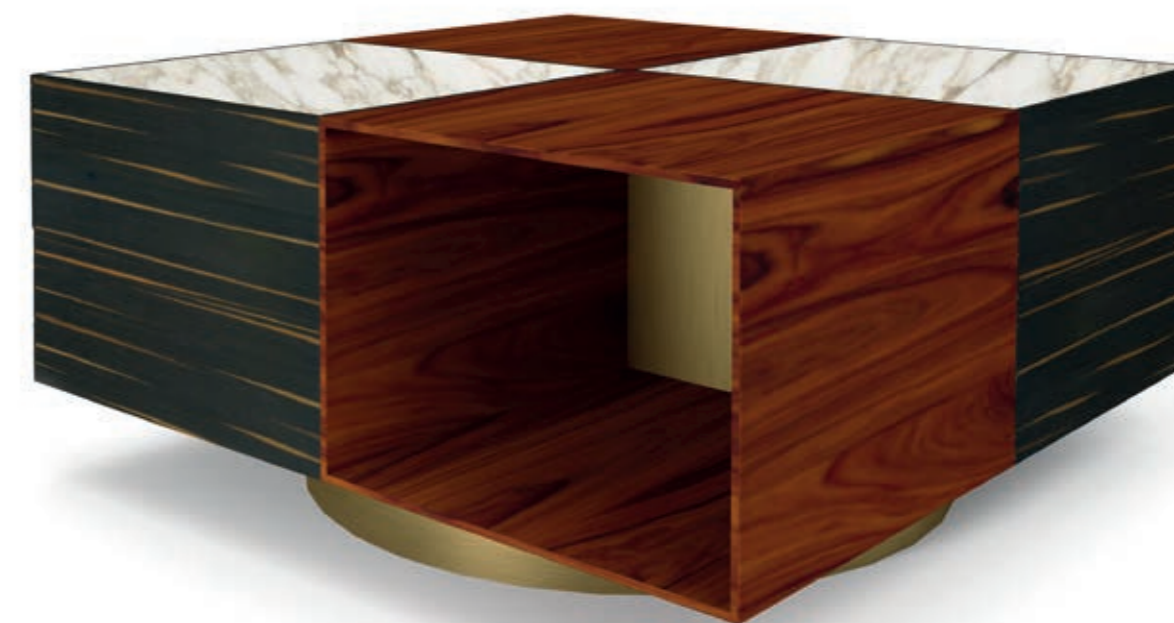

Dim:
H. 80 x 150 x 45 cm

Design: Studio 63

Fred

Fred

Tavolo basso quadrato

Square coffee table

Cod:
02729

Tavolo basso in legno disponibile
in diverse finiture con
abbinamento di piani in marmo
e fascia oro.

*Wooden coffee table available
in several finishes with matching
marble tops and gold band.*

Design: Studio 63

Dim:
H. 43 x 100 x 100 cm

Guy

Guy

Tavolino

Side table

Cod:
02730