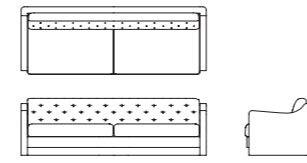

Imbottiti / Upholstery

GRACE

Cod:
I0200
Dim:
H. 78 x 290 x 102 cm

Cod:
I0201
Dim:
H. 78 x 245 x 102 cm

Cod:
I0202
Dim:
H. 78 x 200 x 102 cm

Cod:
I0203
Dim:
H. 78 x 100 x 90 cm

Victor

Cod:
I0210
Dim:
H. 90 x 260 x 96 cm