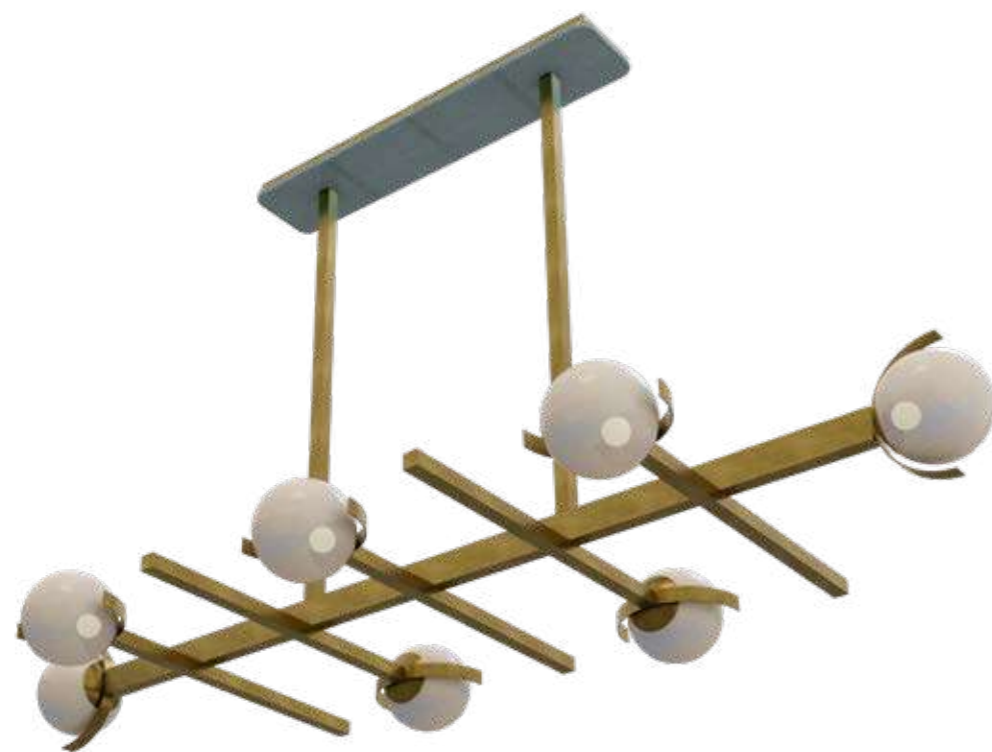

*Brass wall lamp with decorative
ceramic plate and etched glass
spheres. Available in different
color combinations. It can be
installed both horizontally and
vertically.*

Design: Piero Angelo Orecchioni

Dim:
H. 103 x 53 x 22 cm

Elettr:
5 x G9 5w

Greta

Sospensione

Suspension lamp

Cod:
02971

Sospensione in ottone con piastra ceramica decorativa e sfere in vetro acidato. Disponibile in diversi abbinamenti di colore. Su richiesta la lunghezza del tubo può essere personalizzata.
Brass suspension with decorative ceramic plate and etched glass spheres. Available in different color combinations. Upon request stem height can be customized.

Design: Piero Angelo Orecchioni

Dim:
H. 80 x 155 x 59 cm

Elettr:
7 x G9 5w

MARIONI

Complementi / *Home accessories*

Gufo Pop

Gufo Pop

Gufo