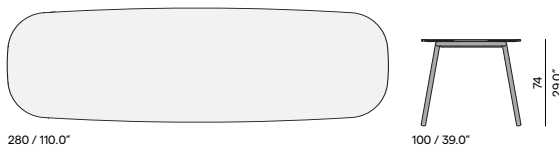

Dining table