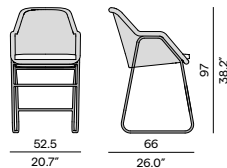

Barstool - 60