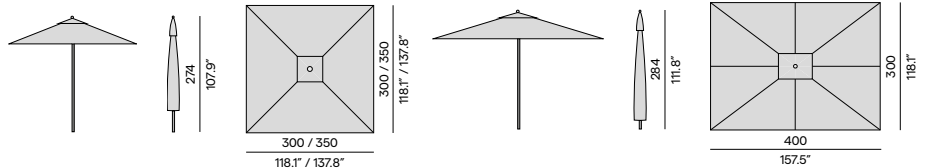

### Central pole umbrella 300×300 / 350×350 / 300×400