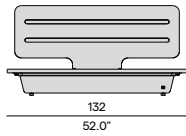

Large middle seat