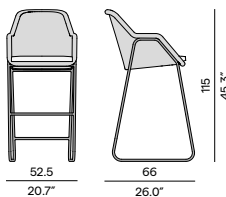

Barstool - 80