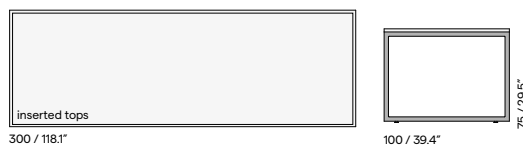

Dining table