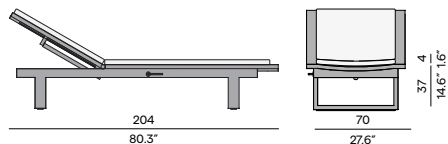

Lounger - Teak