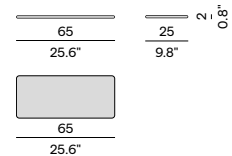

Marble - Rectangular 65