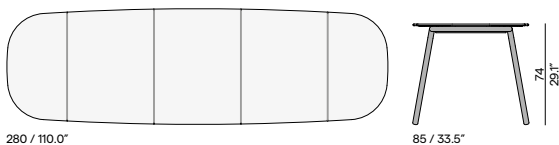

Dining table