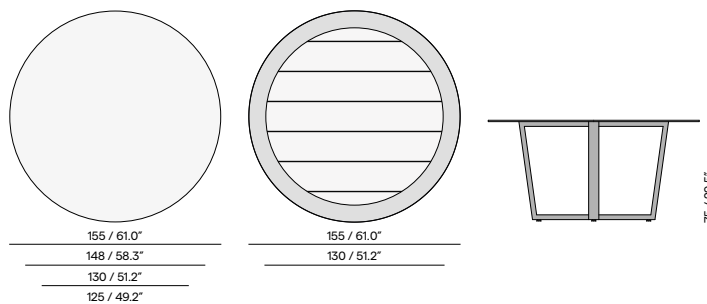

Dining table