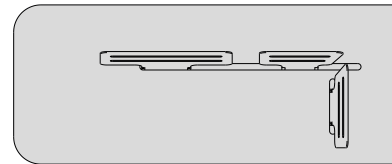

Right end seat - Quarryl®

280
110.2"