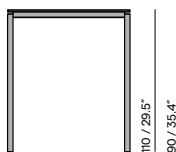

90 / 35.4"

75 / 29.5"

110 / 29.5"
90 / 35.4"