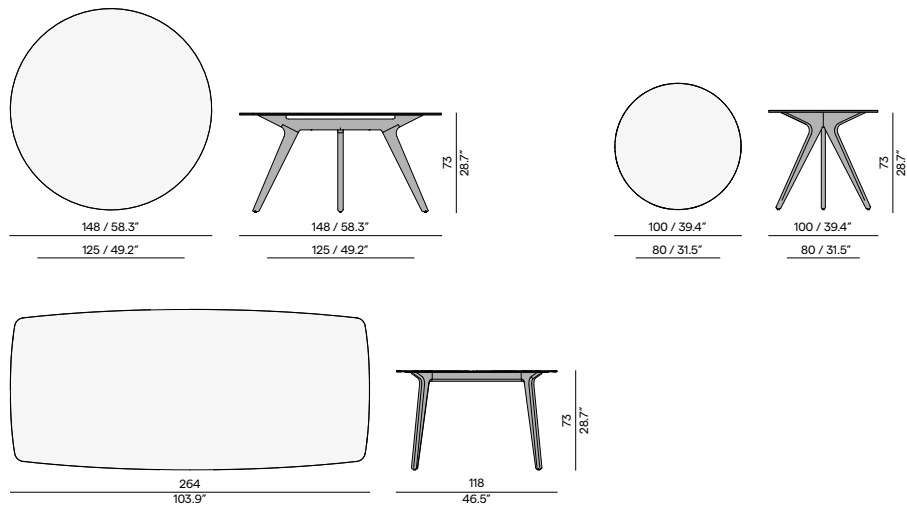

Dining table