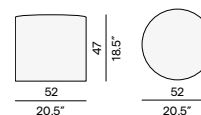

Touch pouf Ø52