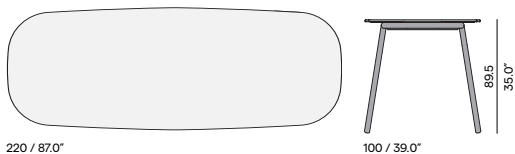

Discover Minus

Counter table