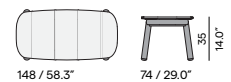

Coffee table