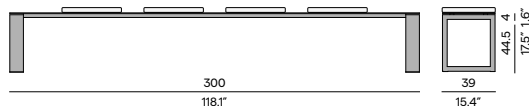

Sidetable - 46x46

Bench 300x39