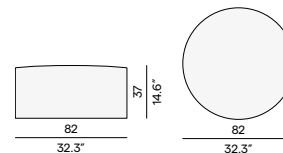

Touch pouf Ø82