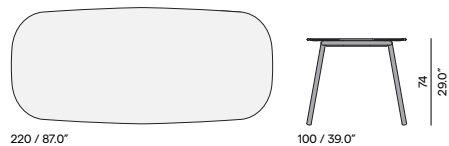

Dining table