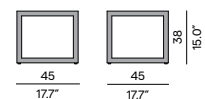

Sidetable - 45x45