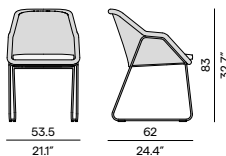

Dining arm chair