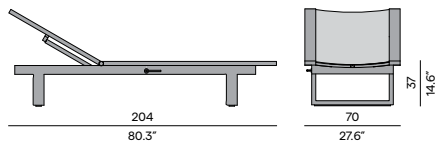

Lounger - Textiles