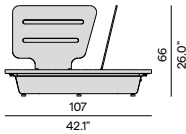

Corner seat left/right