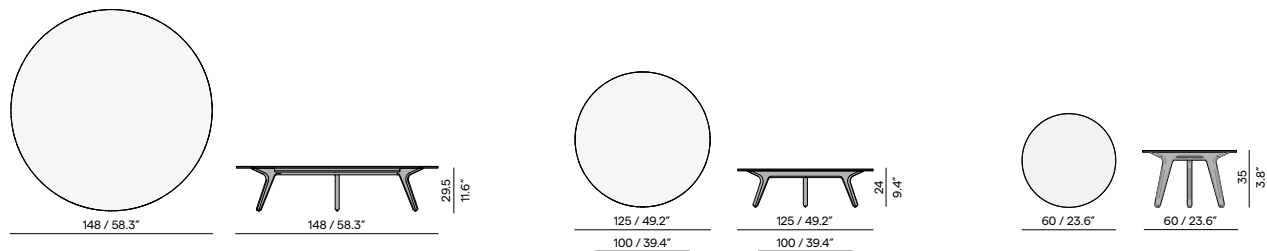

Coffee table