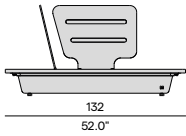

Corner seat left/right