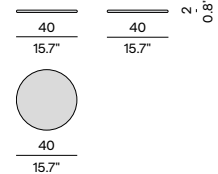

Marble - Round 40