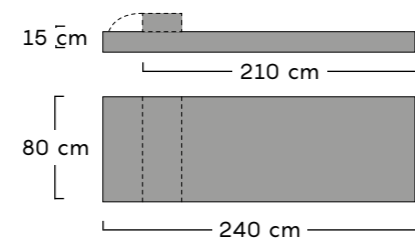

Misure H15 x L240 x W80 cm
Measures

Rivestimento TE
Upholstery

Wave single bed
Wave single bed