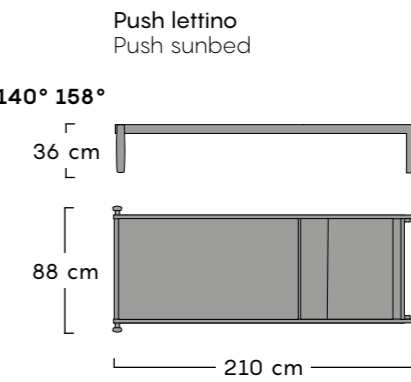

Misure H79 x L54,5 x W57 cm
Measures

Misura seduta H46 cm
Seat measures

Finiture AL TX TE
Finishing

Misure H4 x L46 x W45 cm
Measures

Rivestimento TE
Upholstery

Misure H90 x L45 x W60 cm
Measures

Misura seduta H74 cm
Seat measures

Poggia piedi H25 cm
Foot rest

Finiture AL TX
Finishing

Misure H36 x L210 x W88,5 cm
Measures

Schienale regolabile con quattro inclinazioni 120° 127° 140° 158°
Adjustable four inclinations backrest

Finiture AL TX
Finishing

Misure H36 x L218 x W88,5 cm
Measures

Schienale regolabile con quattro inclinazioni 120° 127° 140° 158°
Adjustable four inclinations backrest

Finiture AL TX
Finishing

Misure H6 x L203,5 x W71,5 cm
Measures