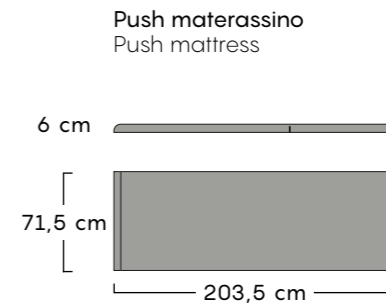

Misure H6 x L203,5 x W71,5 cm
Measures

Rivestimento TE
Upholstery