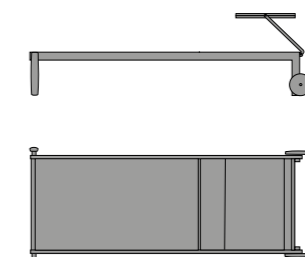

Misure H36 x L218 x W88,5 cm
Measures

Schienale regolabile con quattro inclinazioni 120° 127° 140° 158°
Adjustable four inclinations backrest

Finiture AL TX
Finishing

Push lettino con parasole e ruote
Push sunbed with adjustable awning and wheels