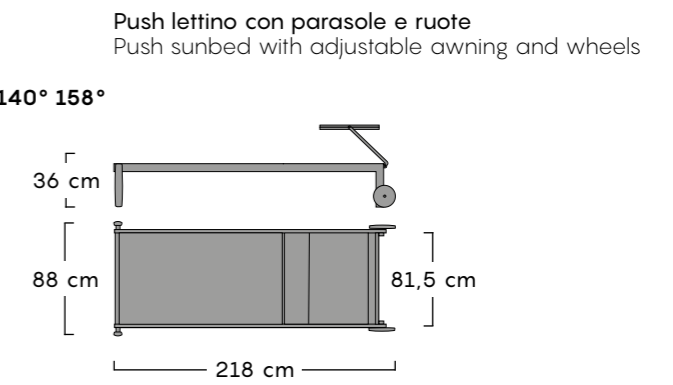

Poggia piedi H25 cm
Foot rest

Finiture AL TX
Finishing

Misure H36 x L210 x W88,5 cm
Measures

Schienale regolabile con quattro inclinazioni 120° 127° 140° 158°
Adjustable four inclinations backrest

Finiture AL TX
Finishing

Misure H36 x L218 x W88,5 cm
Measures

Schienale regolabile con quattro inclinazioni 120° 127° 140° 158°
Adjustable four inclinations backrest

Finiture AL TX
Finishing

Misure H6 x L203,5 x W71,5 cm
Measures