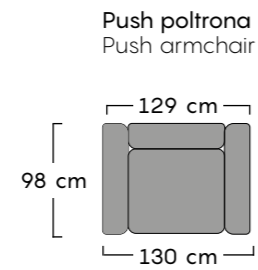

Misure H98 x L130 x W98 cm
Measures

Misura seduta H40 cm
Seat measures

Finiture AL
Finishing

Rivestimento TE
Upholstery