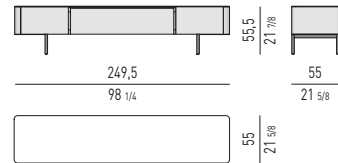

CONSOLLE LIVING/TV CON 3 CASSETTI
LIVING/TV CONSOLE TABLE WITH 3 DRAWERS