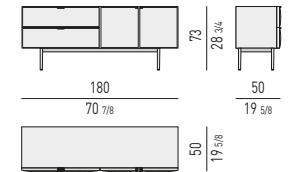

VERSIONE **BASE RIALZATA CM H25**
FLOATING BASE VERSION CM H25