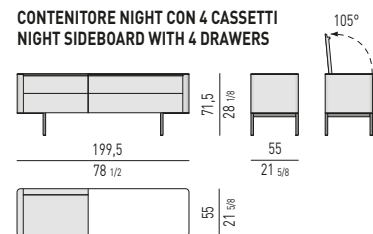

LOU 2020 Christophe Delcourt design

**CONTENITORE NIGHT CON 4 CASSETTI
NIGHT SIDEBORD WITH 4 DRAWERS**