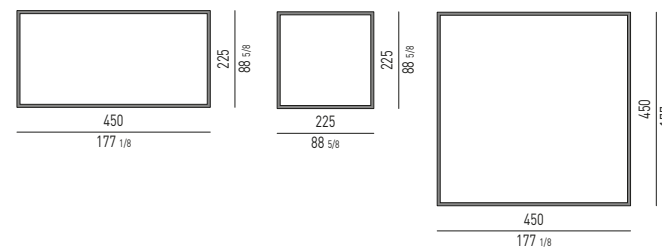

DIBBETS "RIM" Rodolfo Dordoni design