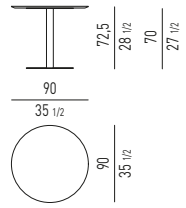

BELLAGIO Gordon Guillaumier design

BELLAGIO BISTROT "PEWTER"