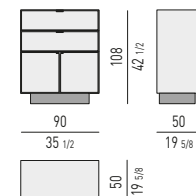

CONTENITORI VERTICALI CON 2 ANTE E 2 CASSETTI | VERTICAL CABINETS WITH 2 DOORS AND 2 DRAWERS

VERSIONE **BASE A TERRA** CM H12
FLOOR BASE VERSION CM H12