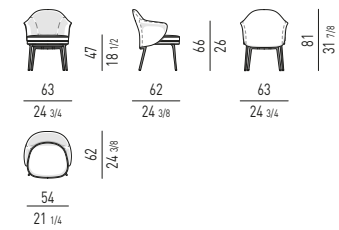

ANGIE COVER

POLTRONCINA "DINING"
"DINING" LITTLE ARMCHAIR