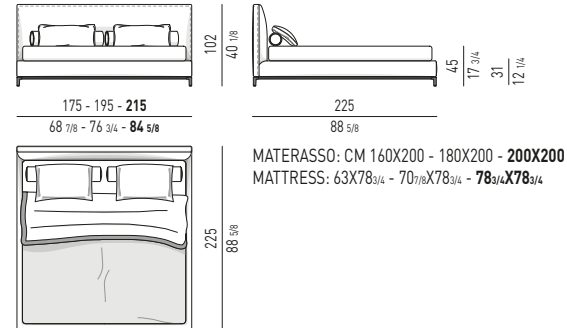

CONTENITORE ORIZZONTALE CON 2 CASSETTI HORIZONTAL SIDEBBOARD WITH 2 DRAWERS

SOLID SADDLE-HIDE

TAVOLINO / POUF COFFEE TABLE / OTTOMAN

CONSOLE CONSOLE TABLE

COMODINO NIGHTSTAND

ANDERSEN BED Rodolfo Dordoni design