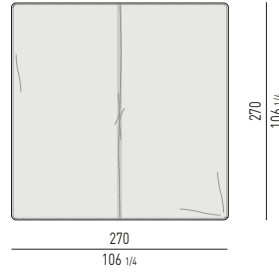

LAWRENCE BEDSPREAD Rodolfo Dordoni design