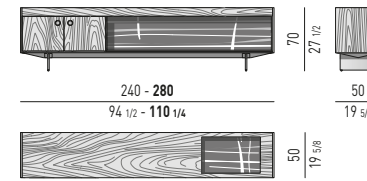

BOTECO Marcio Kogan / studio mk27 design

CONTENITORI ORIZZONTALI DINING CON 2 ANTE
DINING HORIZONTAL SIDEBOARDS WITH 2 DOORS