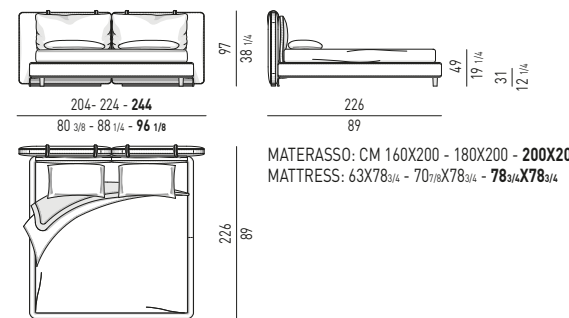

TATLIN-SOFT Rodolfo Dordoni design

MATERASSO: CM 160X200 - 180X200 - **200X200**
MATTRESS: 63X78^{3/4} - 70^{7/8}X78^{3/4} - **78^{3/4}X78^{3/4}**