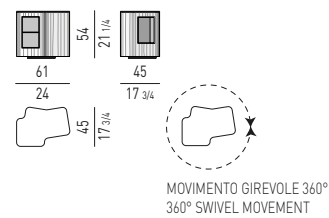

**TAVOLINO GIREVOLE
SWIVEL COFFEE TABLE**