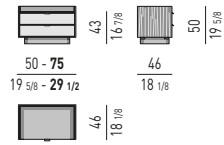

CLOSE Rodolfo Dordoni design

COMODINI NIGHTSTANDS

DARREN Rodolfo Dordoni design

COMODINI NIGHTSTANDS

**CASSETTIERE: 4 O 6 CASSETTI
CHESTS OF DRAWERS: 4 OR 6 DRAWERS**

**CASSETTIERE: 2, 3 O 5 CASSETTI
CHESTS OF DRAWERS: 2, 3 OR 5 DRAWERS**

LOU Christophe Delcourt design

**CONTENITORE NIGHT CON 3 CASSETTI
NIGHT SIDEBORD WITH 3 DRAWERS**

**COMODINO CON 2 CASSETTI
NIGHTSTAND WITH 2 DRAWERS**

**TAVOLINO GIREVOLE
SWIVEL COFFEE TABLE**

LOU 2020 Christophe Delcourt design

**CONTENITORE NIGHT CON 4 CASSETTI
NIGHT SIDEBORD WITH 4 DRAWERS**

MILTON Rodolfo Dordoni design

**COMODINI CON 2 CASSETTI
NIGHTSTANDS WITH 2 DRAWERS**

**COMODINI CON VANO PASSANTE
NIGHTSTANDS WITH OPEN CONTAINER**

**COMODINO GIREVOLE CON VANO PASSANTE
SWIVEL NIGHTSTAND WITH OPEN CONTAINER**

MORRISON Rodolfo Dordoni design

COMODINI CON 2 CASSETTI | NIGHTSTANDS WITH 2 DRAWERS

**VERSIONE BASE A TERRA CM H12
FLOOR BASE VERSION CM H12**

**VERSIONE BASE RIALZATA CM H12
FLOATING BASE VERSION CM H12**

**VERSIONE PIEDINI CM H2,5
FEET VERSION CM H2,5**

CASSETTIERE VERTICALI CON 4 CASSETTI | VERTICAL CHEST OF DRAWERS WITH 4 DRAWERS

**VERSIONE BASE A TERRA CM H12
FLOOR BASE VERSION CM H12**

**VERSIONE BASE RIALZATA CM H12
FLOATING BASE VERSION CM H12**

**VERSIONE BASE RIALZATA CM H25
FLOATING BASE VERSION CM H25**

SOLID Rodolfo Dordoni design

COMODINO NIGHTSTAND

N.B.: il disegno si riferisce alla misura evidenziata in grassetto. Per i disegni di ogni singolo elemento, vi invitiamo a consultare il listino prezzi.
N.B.: the illustration shows the size indicated in bold type. Please see the price list for drawings of each individual piece.