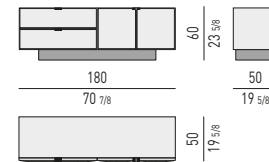

CONTENITORI ORIZZONTALI CON 3 ANTE E 2 CASSETTI | HORIZONTAL SIDEBOARDS WITH 3 DOORS AND 2 DRAWERS

VERSIONE **BASE A TERRA CM H12**
FLOOR BASE VERSION CM H12