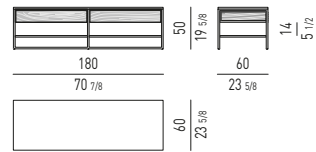

CONSOLLE
CONSOLE TABLES