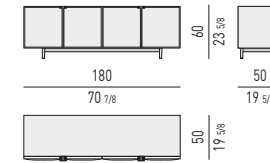

CONTENITORI ORIZZONTALI CON 4 CASSETTI | HORIZONTAL SIDEBOARDS WITH 4 DRAWERS

VERSIONE **BASE RIALZATA CM H12**
FLOATING BASE VERSION CM H12