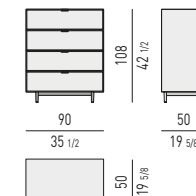

VERSIONE **BASE RIALZATA** CM H12
FLOATING BASE VERSION CM H12