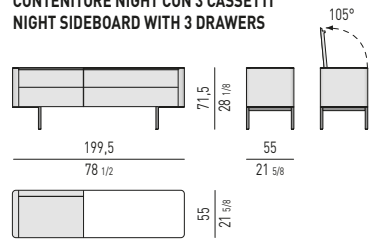

CONTENITORE NIGHT CON 3 CASSETTI
NIGHT SIDEBOARD WITH 3 DRAWERS