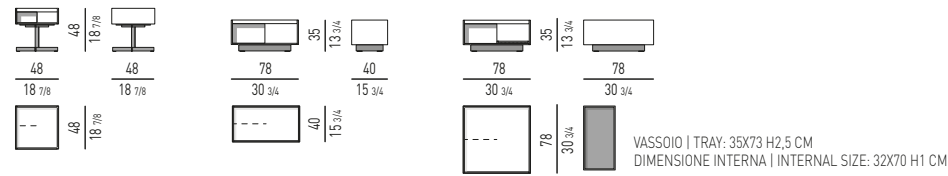

CLOSE Rodolfo Dordoni design

COMODINI NIGHTSTANDS