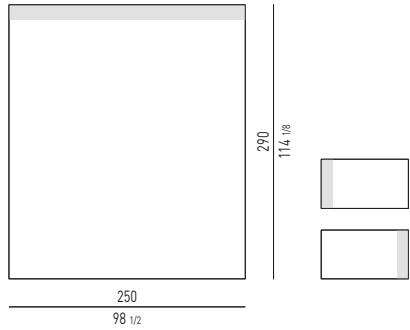

LINEN SHEET SET AND PILLOW-CASE SET