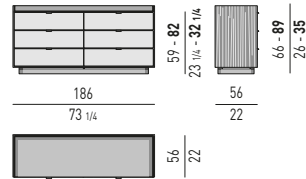

**CASSETTIERE: 4 O 6 CASSETTI
CHESTS OF DRAWERS: 4 OR 6 DRAWERS**