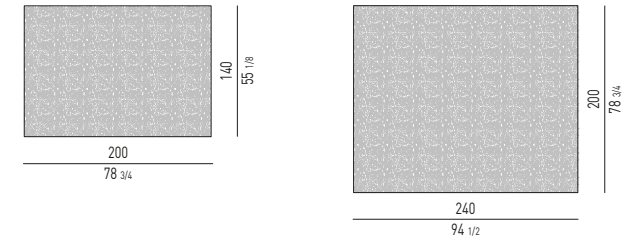

AVON THROW Rodolfo Dordoni design