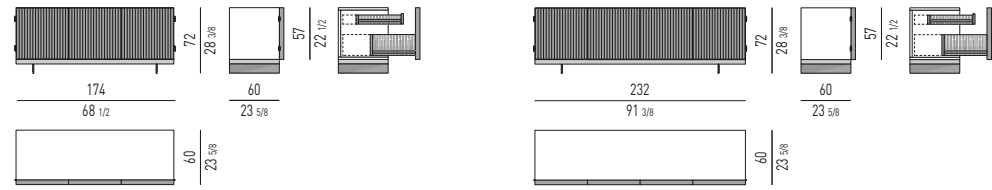

AYLON Rodolfo Dordoni design

CONTENITORI ORIZZONTALI DINING
DINING HORIZONTAL SIDEBOARDS