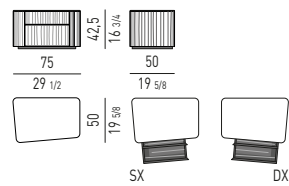

**COMODINO CON 2 CASSETTI
NIGHTSTAND WITH 2 DRAWERS**