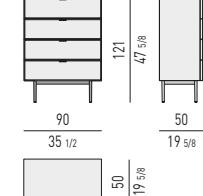

VERSIONE **BASE RIALZATA** CM H25
FLOATING BASE VERSION CM H25