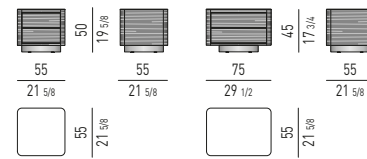

MILTON Rodolfo Dordoni design

**COMODINI CON 2 CASSETTI
NIGHTSTANDS WITH 2 DRAWERS**