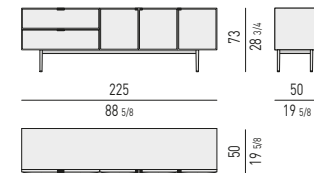

VERSIONE **BASE RIALZATA CM H25**
FLOATING BASE VERSION CM H25