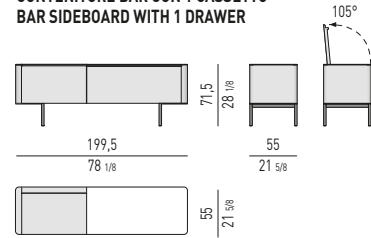

CONTENITORE BAR CON 1 CASSETTO
BAR SIDEBOARD WITH 1 DRAWER