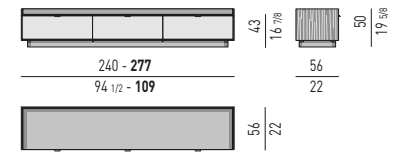

VERSIONE BASE A TERRA CM H8,5
FLOOR BASE VERSION CM H8,5

CONTENITORI ORIZZONTALI LIVING/TV CON 3 CASSETTONI
LIVING/TV HORIZONTAL SIDEBARD WITH 3 DRAWERS

VERSIONE LEGS CM H13
LEGS VERSION CM H13

CONTENITORI NIGHT | NIGHT SIDEBARDS