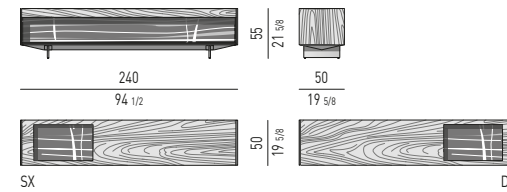

CONSOLLE LIVING/TV
LIVING/TV CONSOLE TABLE