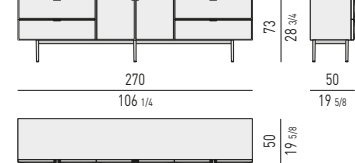

VERSIONE **BASE RIALZATA** CM H25
FLOATING BASE VERSION CM H25

CONTENITORI ORIZZONTALI CON 2 ANTE, 2 CASSETTI E VANO PASSANTE | HORIZONTAL SIDEBOARDS WITH 2 DOORS, 2 DRAWERS AND OPEN CONTAINER