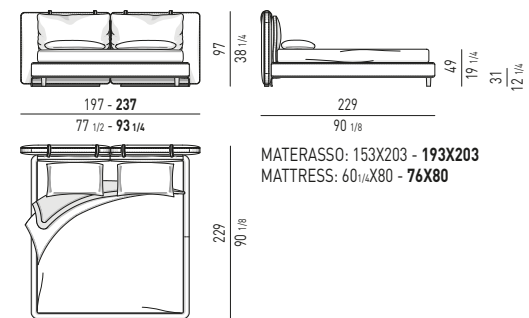

QUEEN / KING SIZE

MATERASSO: 153X203 - **193X203**
MATTRESS: 60^{1/4}X80 - **76X80**

N.B.: il disegno si riferisce alla misura evidenziata in grassetto. Per i disegni di ogni singolo elemento, vi invitiamo a consultare il listino prezzi.
N.B.: the illustration shows the size indicated in bold type. Please see the price list for drawings of each individual piece.