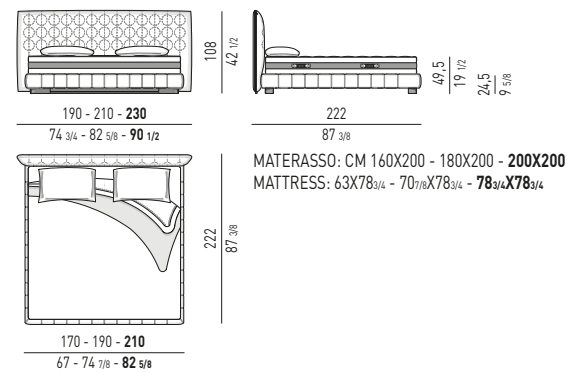

CURTIS Rodolfo Dordoni design

POSSIBILITA' DI SOMMIER INTERO O DIVISO
AVAILABLE WITH ONE-PIECE OR TWO-PIECES SOMMIER