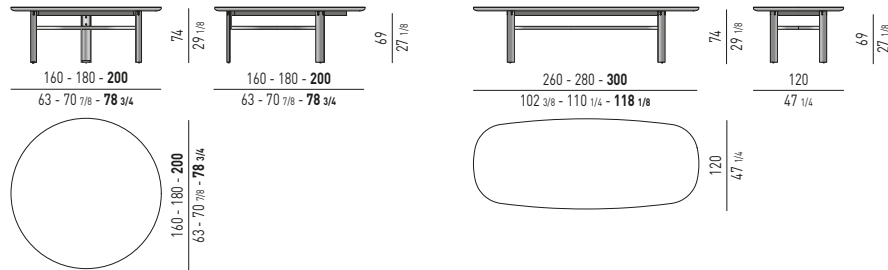

DAN Christophe Delcourt design