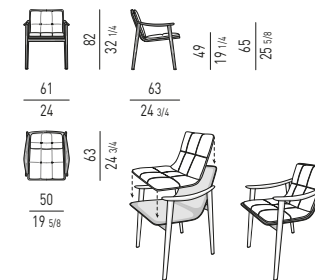

**VERSIONE CON CUSCINO IMBOTTITO
VERSION WITH PADDED CUSHION**

CUSCINO IMBOTTITO INCLUSO
PADDED CUSHION INCLUDED