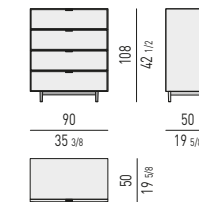

**VERSIONE BASE RIALZATA CM H12
FLOATING BASE VERSION CM H12**