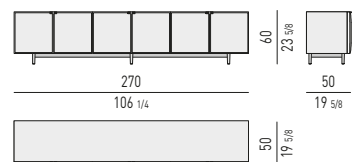

VERSIONE **BASE RIALZATA** CM H12
FLOATING BASE VERSION CM H12