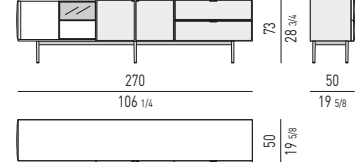

VERSIONE **BASE RIALZATA** CM H25
FLOATING BASE VERSION CM H25

AD ABACO È RAFFIGURATA LA VERSIONE SINISTRA DELL'ELEMENTO
PICTURED ABOVE IS THE LEFT VERSION OF THE ELEMENT