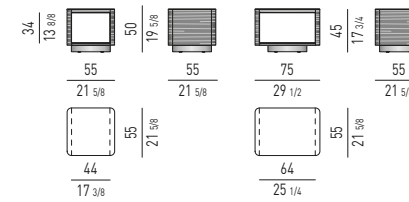

**COMODINI CON VANO PASSANTE
NIGHTSTANDS WITH OPEN CONTAINER**