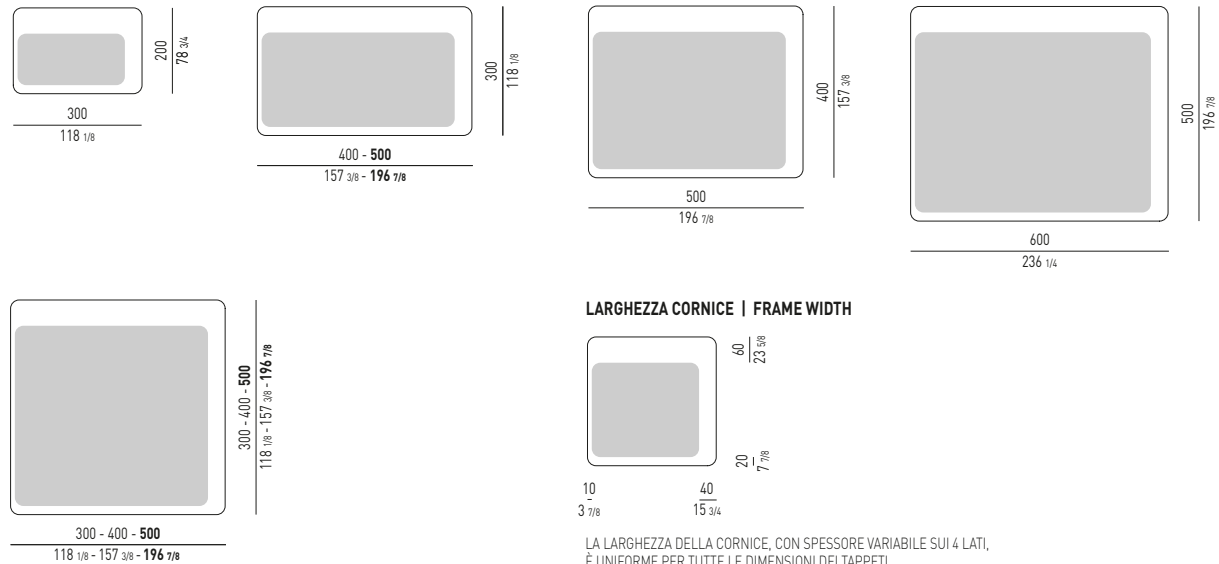

DIBBETS CAMBRÉ Rodolfo Dordoni design

LA LARGHEZZA DELLA CORNICE, CON SPESSORE VARIABILE SUI 4 LATI, È UNIFORME PER TUTTE LE DIMENSIONI DEI TAPPETI.
THE SIZE OF THE FRAME, WHICH IS DIFFERENT ON ALL 4 SIDES, REMAINS THE SAME FOR EVERY RUG DIMENSION.