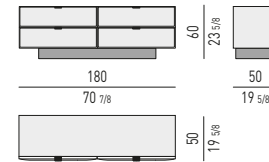

CONTENITORI ORIZZONTALI CON 2 ANTE E 2 CASSETTI | HORIZONTAL SIDEBOARDS WITH 2 DOORS AND 2 DRAWERS

VERSIONE **BASE A TERRA CM H12**
FLOOR BASE VERSION CM H12