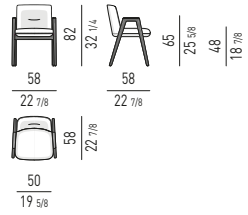

LANCE Rodolfo Dordoni design

**POLTRONCINA
LITTLE ARMCHAIR**