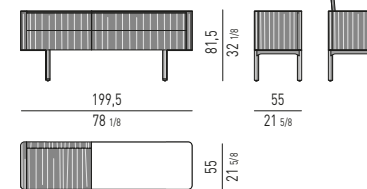

CONTENITORE NIGHT CON 3 CASSETTI
NIGHT SIDEBOARD WITH 3 DRAWERS