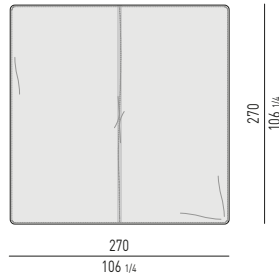

REEVES BEDSPREAD Rodolfo Dordoni design