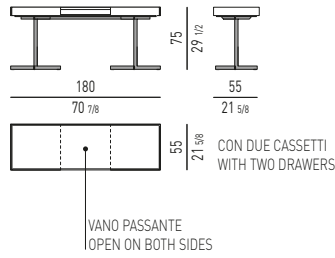

CLOSE "WRITING DESK" Rodolfo Dordoni design