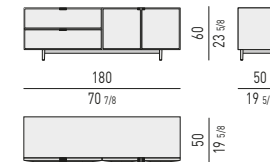

CONTENITORI ORIZZONTALI CON 3 ANTE E 2 CASSETTI | HORIZONTAL SIDEBOARDS WITH 3 DOORS AND 2 DRAWERS

VERSIONE **BASE RIALZATA CM H12**
FLOATING BASE VERSION CM H12