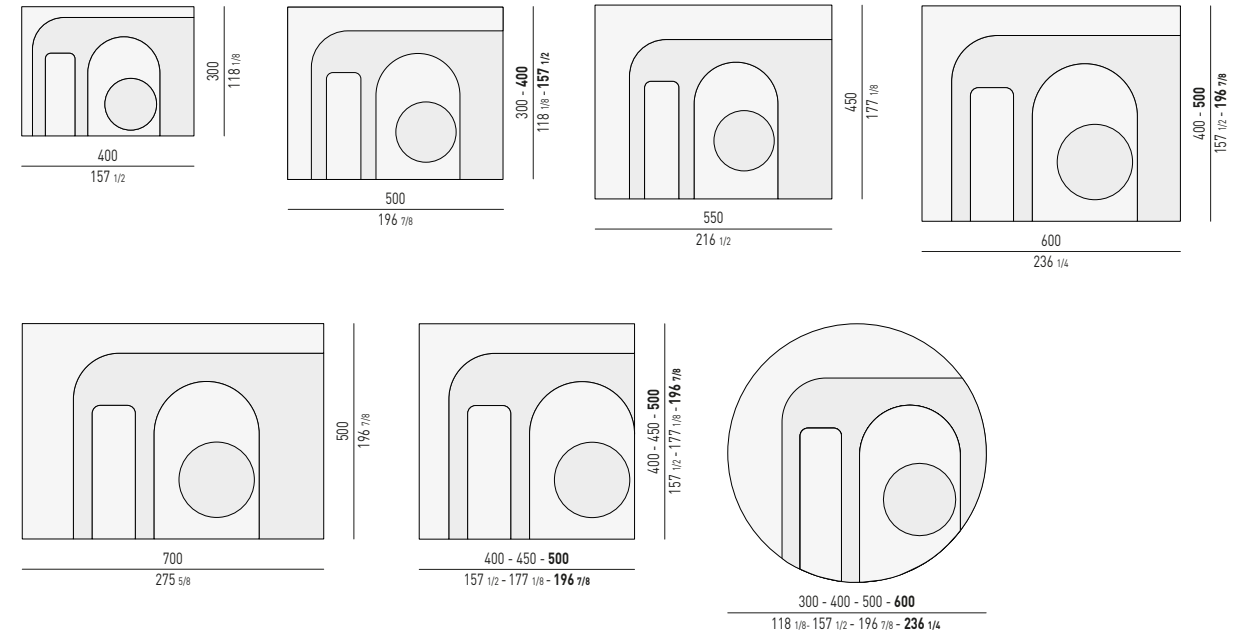

WISP RELIEF Minotti Studio design