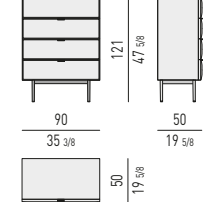

**VERSIONE BASE RIALZATA CM H25
FLOATING BASE VERSION CM H25**