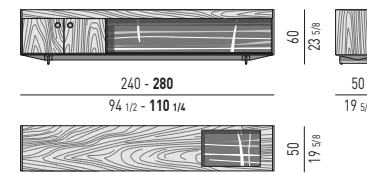

CONTENITORI ORIZZONTALI LIVING CON 2 ANTE
LIVING HORIZONTAL SIDEBOARDS WITH 2 DOORS