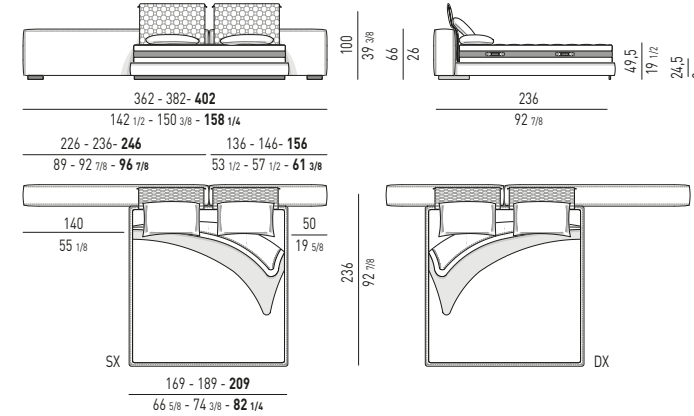

YANG BED WIDE Rodolfo Dordoni design