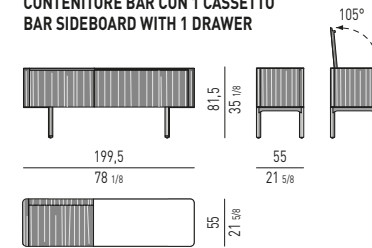

CONSOLLE LOW
LOW CONSOLE TABLE

LOU Christophe Delcourt design

CONTENITORE ORIZZONTALE DINING CON 2 ANTE E 1 CASSETTO
DINING HORIZONTAL SIDEBOARD WITH 2 DOORS AND 1 DRAWER

CONTENITORE BAR CON 1 CASSETTO
BAR SIDEBOARD WITH 1 DRAWER