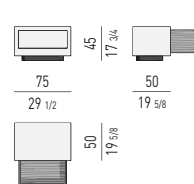

COMODINO NIGHTSTAND