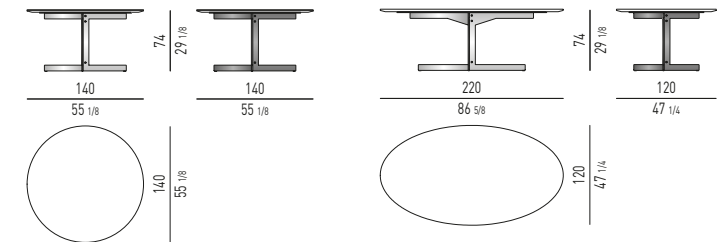

CARSON "WRITING DESK" Rodolfo Dordoni design

CATLIN "DINING" Rodolfo Dordoni design

PIANO ROVERE / PIANO VETRO | OAK TOP / GLASS TOP

PIANO ROVERE | OAK TOP

PIANO MARMO | MARBLE TOP

N.B.: il disegno si riferisce alla misura evidenziata in grassetto. Per i disegni di ogni singolo elemento, vi invitiamo a consultare il listino prezzi.
N.B.: the illustration shows the size indicated in bold type. Please see the price list for drawings of each individual piece.