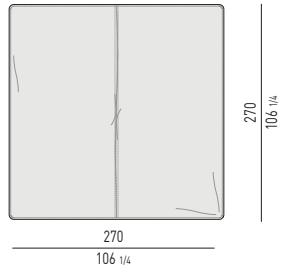

CURTIS BEDSPREAD Minotti Studio design