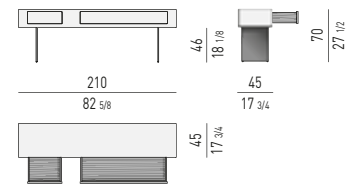

CONTENITORE ORIZZONTALE CON 2 CASSETTI HORIZONTAL SIDEBBOARD WITH 2 DRAWERS

SOLID SADDLE-HIDE

TAVOLINO / POUF COFFEE TABLE / OTTOMAN

CONSOLE CONSOLE TABLE

COMODINO NIGHTSTAND

ANDERSEN BED Rodolfo Dordoni design