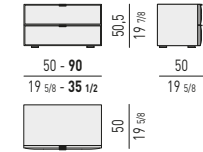

VERSIONE **PIEDINI** CM H2,5
FEET VERSION CM H2,5