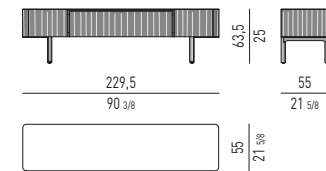

CONTENITORE ORIZZONTALE LIVING "LOW" CON 3 CASSETTI
LIVING "LOW" HORIZONTAL SIDEBOARD WITH 3 DRAWERS