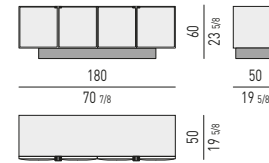

CONTENITORI ORIZZONTALI CON 4 CASSETTI | HORIZONTAL SIDEBOARDS WITH 4 DRAWERS

MORRISON Rodolfo Dordoni design

CONTENITORI ORIZZONTALI CON 4 ANTE | HORIZONTAL SIDEBOARDS WITH 4 DOORS

VERSIONE **BASE A TERRA CM H12**
FLOOR BASE VERSION CM H12