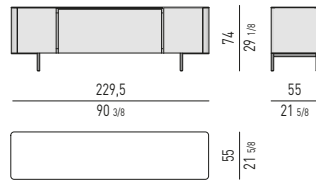

LOU 2020 Christophe Delcourt design

CONTENITORE ORIZZONTALE DINING CON 2 ANTE E 1 CASSETTO
DINING HORIZONTAL SIDEBOARD WITH 2 DOORS AND 1 DRAWER