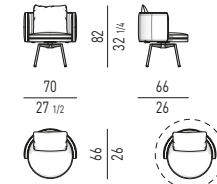

VERSIONE GIREVOLE | SWIVEL VERSION