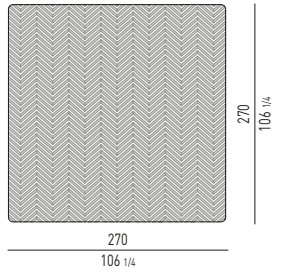

KAREN BEDSPREAD Rodolfo Dordoni design