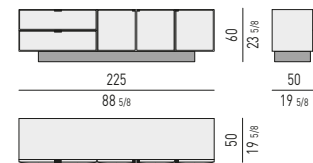

VERSIONE **BASE A TERRA CM H12**
FLOOR BASE VERSION CM H12