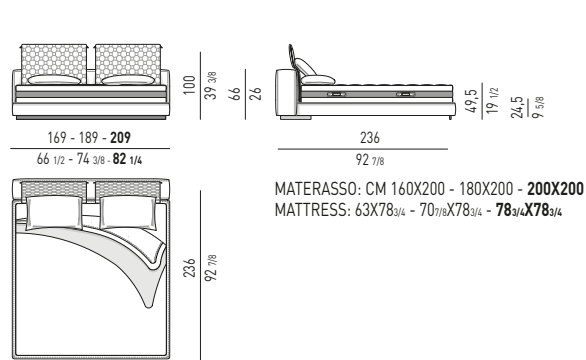

YANG BED Rodolfo Dordoni design

POSSIBILITA' DI SOMMIER INTERO O DIVISO
AVAILABLE WITH ONE-PIECE OR TWO-PIECES SOMMIER

COPPIA DI POGGIATESTA | COUPLE OF HEADREST

YANG BED OFFSET Rodolfo Dordoni design