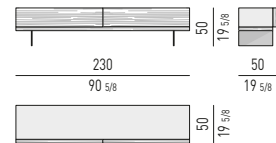

CONSOLLE LOW
LOW CONSOLE TABLE