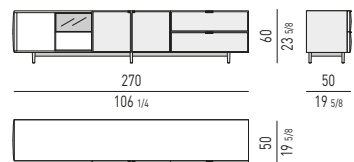

VERSIONE **BASE RIALZATA** CM H12
FLOATING BASE VERSION CM H12