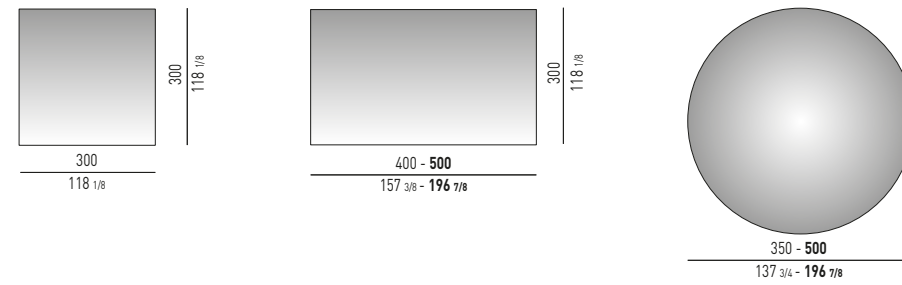

DIBBETS "RAINBOW" Rodolfo Dordoni design