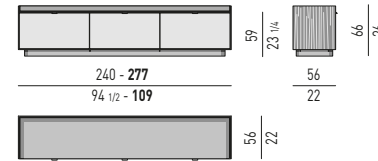

CALDER "BRONZE" Rodolfo Dordoni design

CONTENITORE ORIZZONTALE LIVING
LIVING HORIZONTAL SIDEBOARD

CONTENITORE ORIZZONTALE DINING
DINING HORIZONTAL SIDEBOARD

CONSOLLE
CONSOLE TABLES

CARSON SIDEBOARDS Rodolfo Dordoni design

CONSOLLE LIVING
LIVING CONSOLE TABLE

CONTENITORE ORIZZONTALE LIVING
LIVING HORIZONTAL SIDEBOARD

CONTENITORE ORIZZONTALE DINING
DINING HORIZONTAL SIDEBOARD

CONTENITORE VERTICALE
CABINET

CARSON DINE Rodolfo Dordoni design

CARSON "BOOKCASE" Rodolfo Dordoni design

BUFFET

DARREN Rodolfo Dordoni design

CONTENITORI ORIZZONTALI DINING CON 2 CASSETTONI | DINING HORIZONTAL SIDEBOARDS WITH 2 DRAWERS

VERSIONE **BASE A TERRA CM H8,5**
FLOOR BASE VERSION CM H8,5

VERSIONE **LEGS CM H23**
LEGS VERSION CM H23

CONTENITORI ORIZZONTALI DINING CON 3 CASSETTONI | DINING HORIZONTAL SIDEBOARDS WITH 3 DRAWERS

VERSIONE **BASE A TERRA CM H8,5**
FLOOR BASE VERSION CM H8,5

VERSIONE **LEGS CM H23**
LEGS VERSION CM H23

CONTENITORI ORIZZONTALI DINING CON 1 CASSETTONE E 2 CASSETTI | DINING HORIZONTAL SIDEBOARDS WITH 1 LARGE DRAWER AND 2 SMALL DRAWERS

VERSIONE **BASE A TERRA CM H8,5**
FLOOR BASE VERSION CM H8,5

VERSIONE **LEGS CM H23**
LEGS VERSION CM H23

CONTENITORI ORIZZONTALI DINING CON 2 CASSETTONI E 2 CASSETTI | DINING HORIZONTAL SIDEBOARDS WITH 2 LARGE DRAWERS AND 2 SMALL DRAWERS

VERSIONE **BASE A TERRA CM H8,5**
FLOOR BASE VERSION CM H8,5

VERSIONE **LEGS CM H23**
LEGS VERSION CM H23

N.B.: il disegno si riferisce alla misura evidenziata in grassetto. Per i disegni di ogni singolo elemento, vi invitiamo a consultare il listino prezzi.
N.B.: the illustration shows the size indicated in bold type. Please see the price list for drawings of each individual piece.