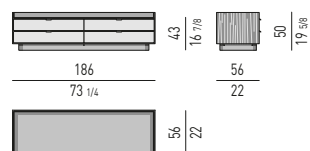

CONTENITORE ORIZZONTALE LIVING CON 4 CASSETTI
LIVING HORIZONTAL SIDEBOARD WITH 4 DRAWERS

VERSIONE BASE A TERRA CM H8,5
FLOOR BASE VERSION CM H8,5