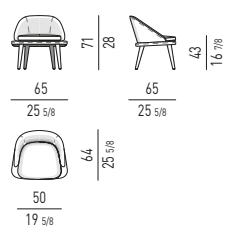

**POLTRONCINA "LOUNGE LEGS"
"LOUNGE LEGS" LITTLE ARMCHAIR ***