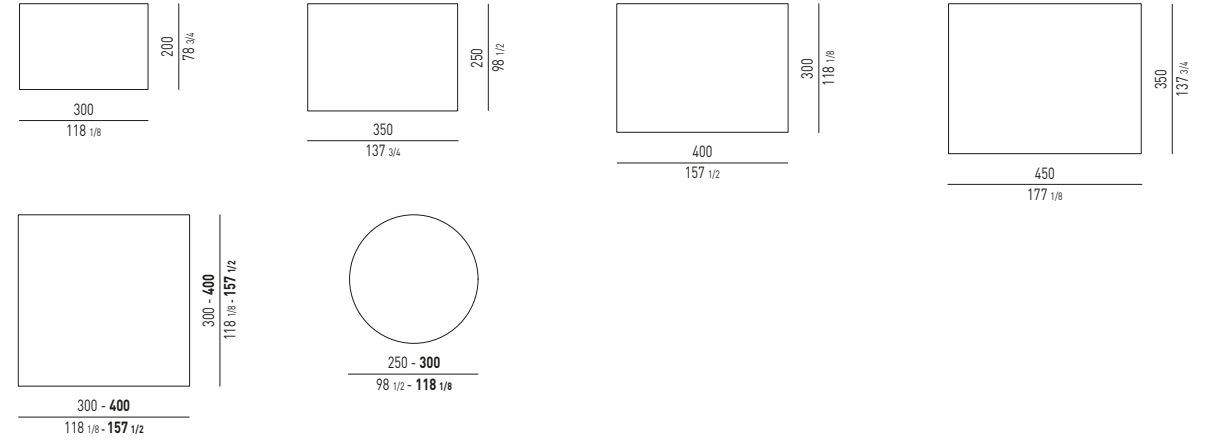

ALPS Minotti Studio design