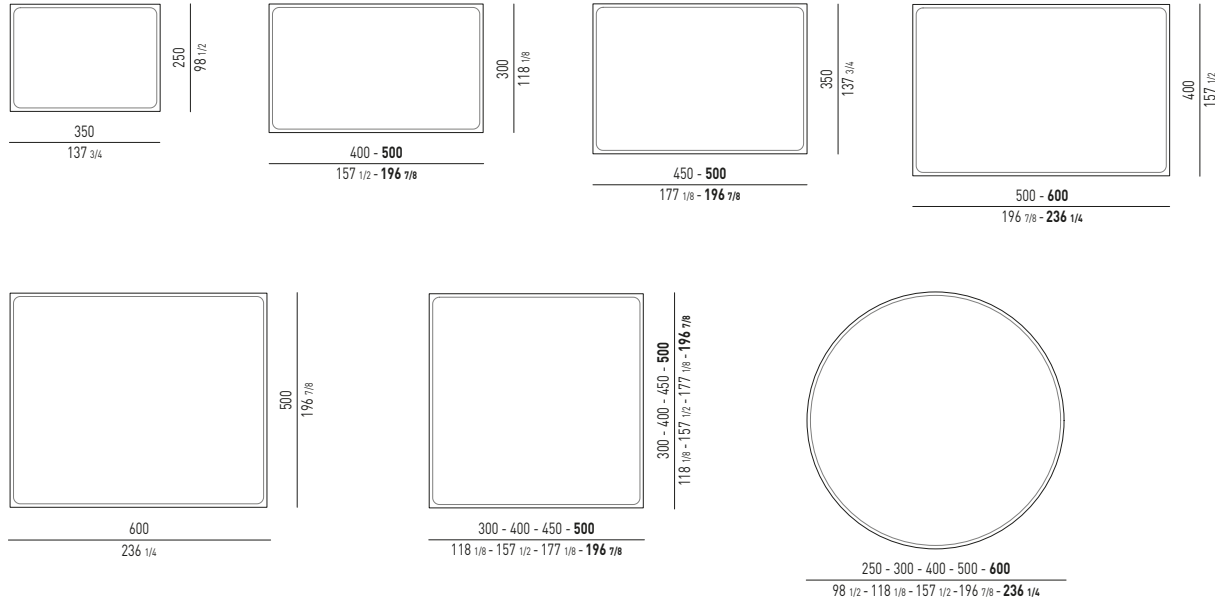

OUTLINE Minotti Studio design

PONY CARPET Rodolfo Dordoni

WISP Minotti Studio design