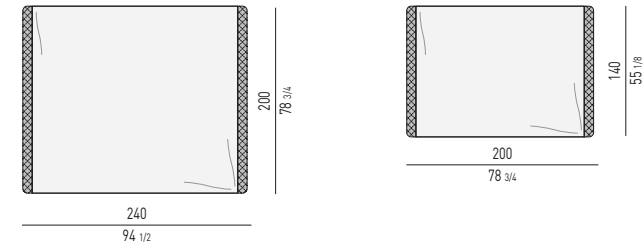

MITO MELANGE THROW Rodolfo Dordoni design