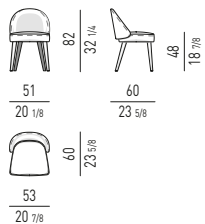

**SEDIA
CHAIR ***