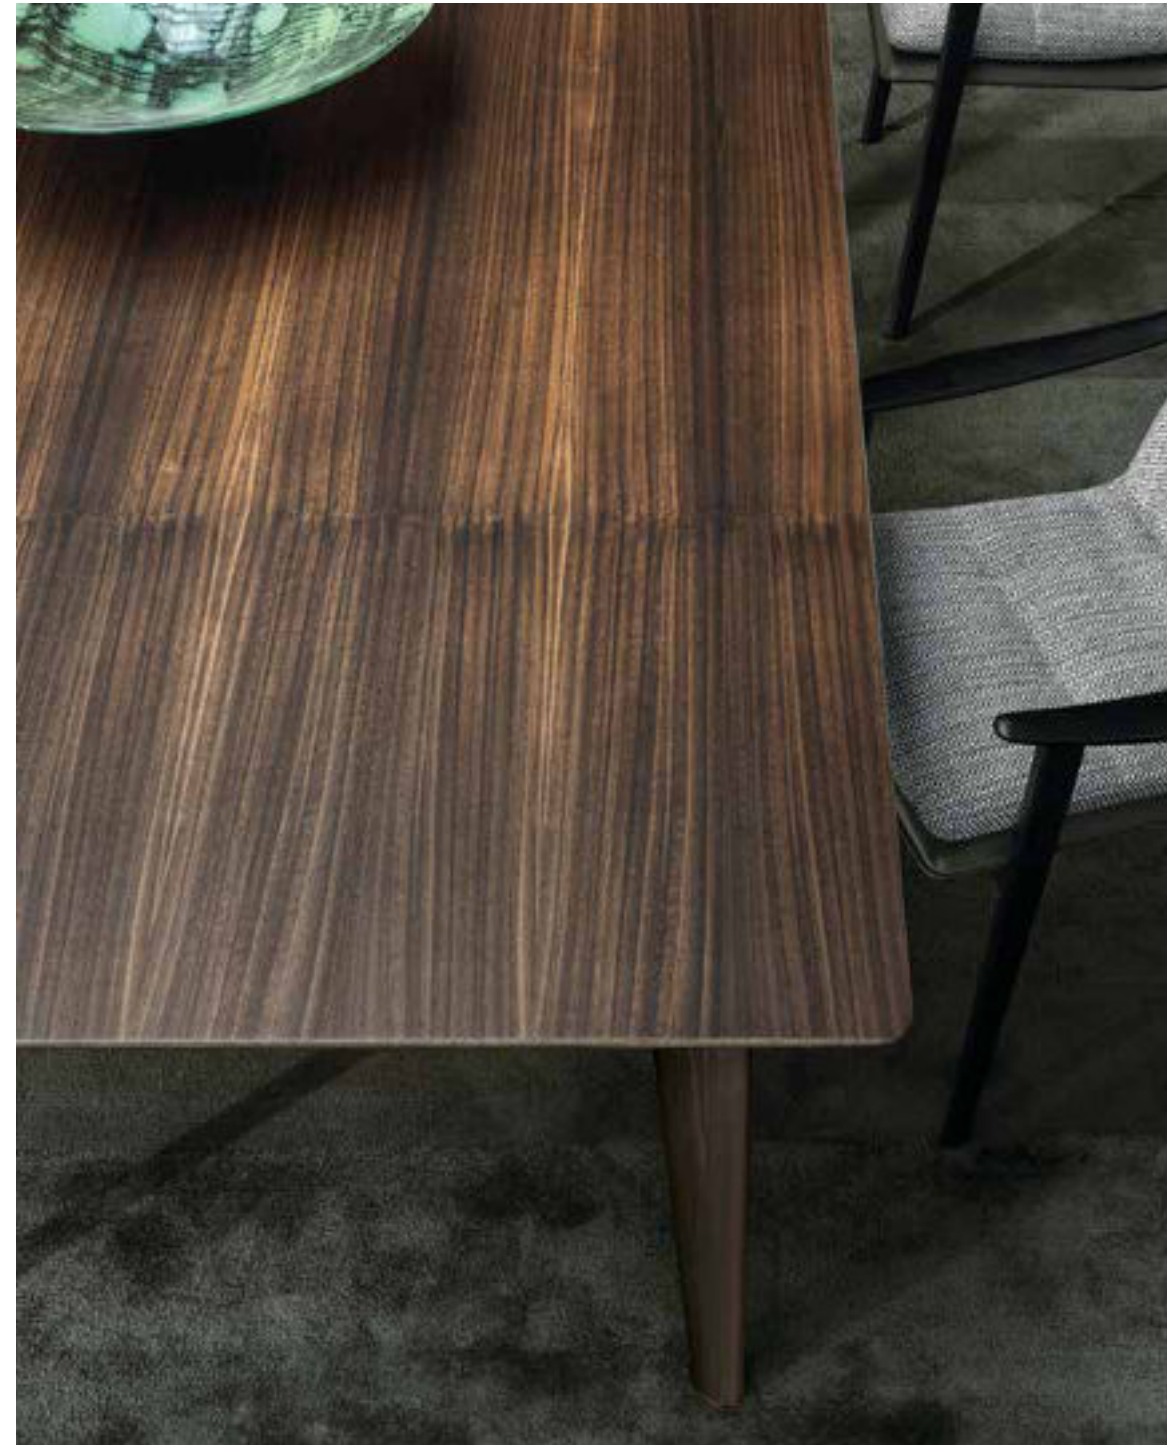

RECTANGULAR TOP_CM 250X115 H74

EUCALYPTUS
WOOD

RECTANGULAR TOP_CM 300X115 H74

EUCALYPTUS
WOOD

ROUND TOP_ Ø CM 160 H74

EUCALYPTUS
WOOD

Dining tables

WEDGE “DINING”