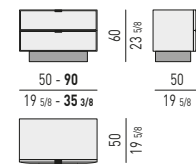

MORRISON Rodolfo Dordoni design

COMODINI CON 2 CASSETTI | NIGHTSTANDS WITH 2 DRAWERS

**VERSIONE BASE A TERRA CM H12
FLOOR BASE VERSION CM H12**