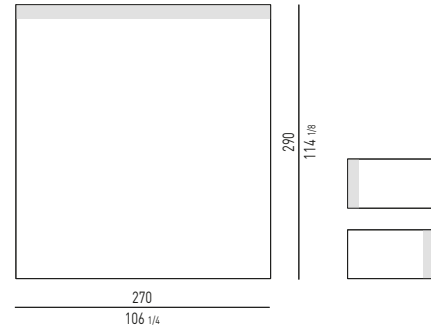

LINEN SHEET SET AND PILLOW-CASE SET