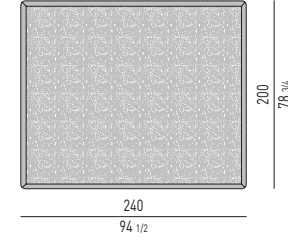

CACHEMIRE THROW Rodolfo Dordoni design