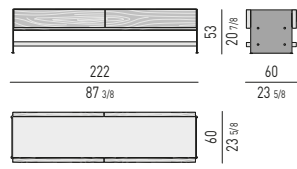

CONSOLLE LIVING
LIVING CONSOLE TABLE

CONTENITORE ORIZZONTALE LIVING
LIVING HORIZONTAL SIDEBOARD

CONTENITORE ORIZZONTALE DINING
DINING HORIZONTAL SIDEBOARD

CONTENITORE VERTICALE
CABINET

CARSON DINE Rodolfo Dordoni design