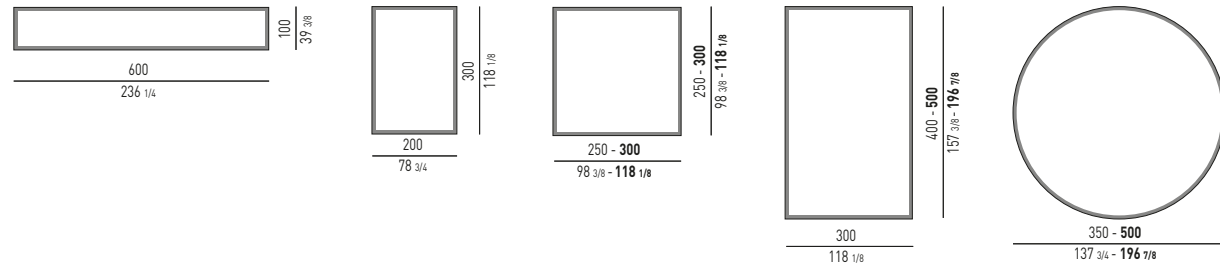

DIBBETS FRAME Rodolfo Dordoni design