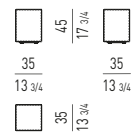

SOLID SADDLE-HIDE

TAVOLINO / POUF COFFEE TABLE / OTTOMAN