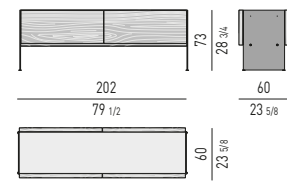

CONTENITORE ORIZZONTALE DINING
DINING HORIZONTAL SIDEBOARD