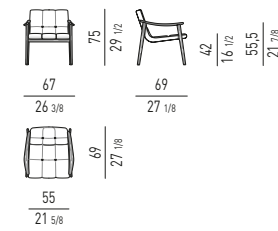

POLTRONCINA DINING | DINING LITTLE ARMCHAIR

POLTRONCINA LOUNGE | LOUNGE LITTLE ARMCHAIR

FYNN SADDLE-HIDE GamFratesi design

POLTRONCINA DINING | DINING LITTLE ARMCHAIR

**VERSIONE SENZA CUSCINO IMBOTTITO
VERSION WITHOUT PADDED CUSHION**