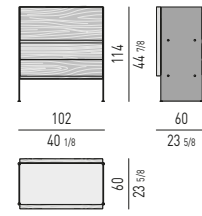

CONSOLLE LIVING
LIVING CONSOLE TABLE

CONTENITORE ORIZZONTALE LIVING
LIVING HORIZONTAL SIDEBOARD

CONTENITORE ORIZZONTALE DINING
DINING HORIZONTAL SIDEBOARD

CONTENITORE VERTICALE
CABINET

CARSON DINE Rodolfo Dordoni design