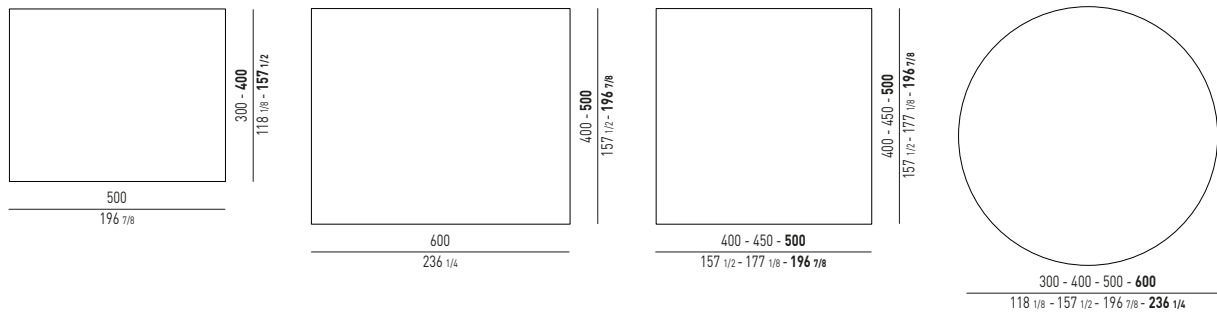

OUTLINE Minotti Studio design

PONY CARPET Rodolfo Dordoni

WISP Minotti Studio design

WISP RELIEF Minotti Studio design

WISP ROUNDY Minotti Studio design

TAPPETI SU MISURA

Per la realizzazione di tappeti su misura, si richiede che venga fornito un disegno in formato DWG, comprensivo di misure dettagliate. Il file verrà controllato dall'Ufficio Tecnico che si riserva di approvare o richiedere modifiche al disegno prima di procedere alla produzione del tappeto.

CUSTOM RUGS

For custom rugs, the client is asked to provide a design of the rug in DWG format, including detailed dimensions.

The file will be reviewed by the Technical Office, which reserves the right to approve or ask that modifications be made to the rug design before entering the production phase.

N.B.: il disegno si riferisce alla misura evidenziata in grassetto. Per i disegni di ogni singolo elemento, vi invitiamo a consultare il listino prezzi.

N.B.: the illustration shows the size indicated in bold type. Please see the price list for drawings of each individual piece.