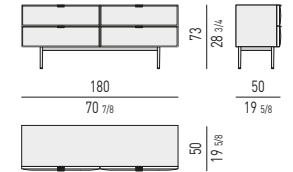

VERSIONE **BASE RIALZATA CM H25**
FLOATING BASE VERSION CM H25