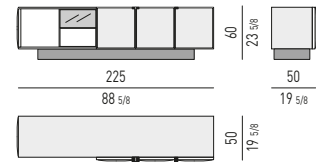

CONTENITORI ORIZZONTALI CON 3 ANTE E VANO PASSANTE | HORIZONTAL SIDEBOARDS WITH 3 DOORS AND OPEN CONTAINER

VERSIONE **BASE A TERRA** CM H12
FLOOR BASE VERSION CM H12