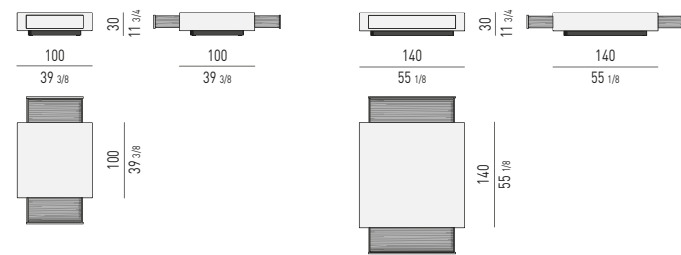

CONTENITORE ORIZZONTALE CON 2 CASSETTI HORIZONTAL SIDEBBOARD WITH 2 DRAWERS

SOLID SADDLE-HIDE

TAVOLINO / POUF COFFEE TABLE / OTTOMAN

CONSOLE CONSOLE TABLE

COMODINO NIGHTSTAND

ANDERSEN BED Rodolfo Dordoni design