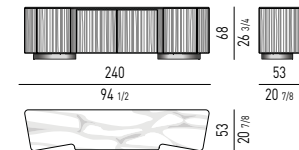

CONSOLLE LIVING/TV CON 3 CASSETTI
LIVING/TV CONSOLE TABLE WITH 3 DRAWERS

CONSOLLE CON 3 CASSETTI
CONSOLE TABLE WITH 3 DRAWERS

CONTENITORE NIGHT CON 3 CASSETTI
NIGHT SIDEBOARD WITH 3 DRAWERS

CONTENITORE ORIZZONTALE CON 4 ANTE - EDIZIONE NUMERATA
HORIZONTAL SIDEBOARD WITH 4 DOORS - NUMBERED EDITION