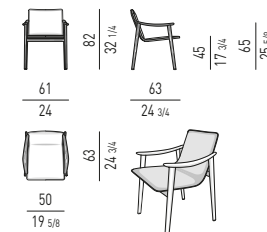

POLTRONCINA DINING | DINING LITTLE ARMCHAIR

POLTRONCINA LOUNGE | LOUNGE LITTLE ARMCHAIR

FYNN SADDLE-HIDE GamFratesi design

POLTRONCINA DINING | DINING LITTLE ARMCHAIR

**VERSIONE SENZA CUSCINO IMBOTTITO
VERSION WITHOUT PADDED CUSHION**