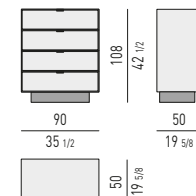

CASSETTIERE VERTICALI CON 4 CASSETTI | VERTICAL CHESTS OF DRAWERS WITH 4 DRAWERS

VERSIONE **BASE A TERRA** CM H12
FLOOR BASE VERSION CM H12