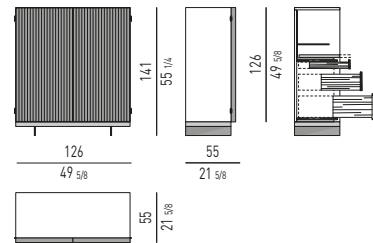

CONTENITORE VERTICALE DINING
DINING CUPBOARD