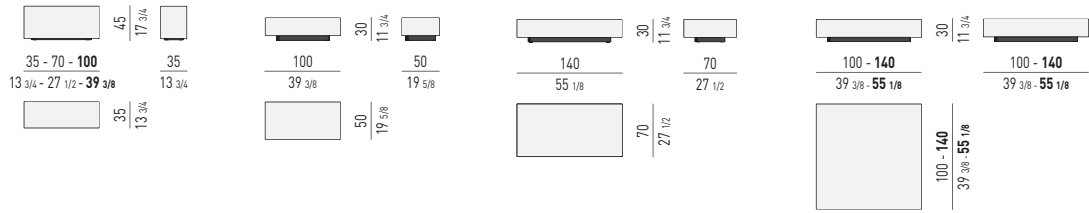

SOLID / SOLID SADDLE-HIDE Rodolfo Dordoni design

TAVOLINI COFFEE TABLES

TAVOLINI CONTENITORE CON 1 CASSETTO STORAGE COFFEE TABLES WITH 1 DRAWER