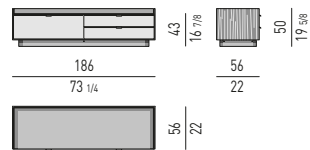

VERSIONE BASE A TERRA CM H8,5
FLOOR BASE VERSION CM H8,5

CONTENITORE ORIZZONTALE LIVING CON 1 CASSETTONE E 2 CASSETTI
LIVING HORIZONTAL SIDEBOARD WITH 1 LARGE DRAWER AND 2 SMALL DRAWERS

VERSIONE BASE A TERRA CM H8,5
FLOOR BASE VERSION CM H8,5