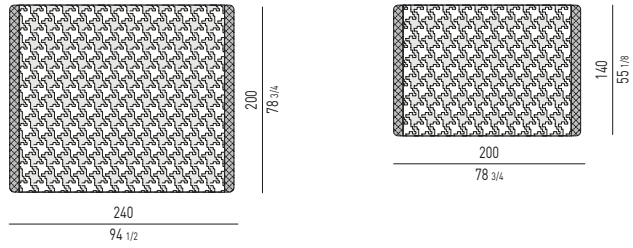

MITO PIED-DE-POULE THROW Rodolfo Dordoni design