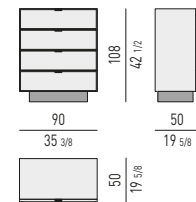

CASSETTIERE VERTICALI CON 4 CASSETTI | VERTICAL CHEST OF DRAWERS WITH 4 DRAWERS

**VERSIONE BASE A TERRA CM H12
FLOOR BASE VERSION CM H12**