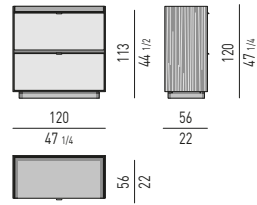

CONTENITORE BAR CON 1 ANTA A RIBALTA E 1 CASSETTONE
BAR CABINET WITH 1 FLAP DOOR AND 1 DRAWER