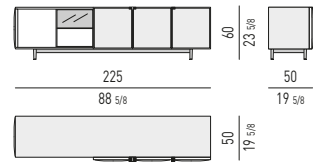

VERSIONE **BASE RIALZATA** CM H12
FLOATING BASE VERSION CM H12