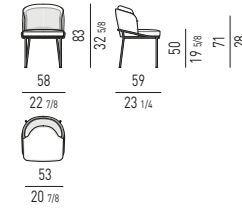

**SGABELLO SEDUTA H67
STOOL SEAT H67**

**SGABELLO SEDUTA H80
STOOL SEAT H80**

BAG LIGHT "STOOL" Rodolfo Dordoni design

FIL NOIR "DINING" Christophe Delcourt design

FLYNT "STOOL" Rodolfo Dordoni design

FYNN GamFratesi design