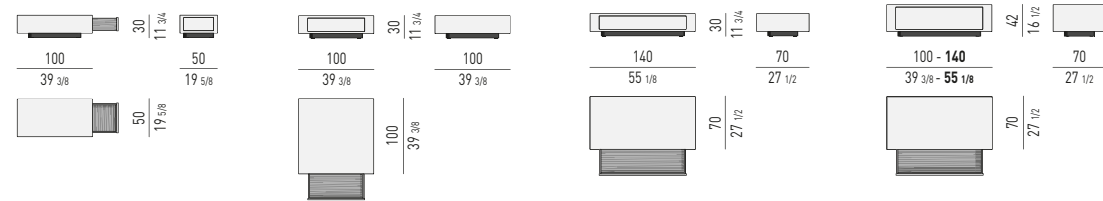

SOLID / SOLID SADDLE-HIDE Rodolfo Dordoni design

TAVOLINI COFFEE TABLES

TAVOLINI CONTENITORE CON 1 CASSETTO STORAGE COFFEE TABLES WITH 1 DRAWER

TAVOLINI CONTENITORE CON 2 CASSETTI STORAGE COFFEE TABLES WITH 2 DRAWERS

CONTENITORE ORIZZONTALE CON 2 CASSETTI HORIZONTAL SIDEBBOARD WITH 2 DRAWERS

SOLID SADDLE-HIDE

TAVOLINO / POUF COFFEE TABLE / OTTOMAN

CONSOLE CONSOLE TABLE

COMODINO NIGHTSTAND

ANDERSEN BED Rodolfo Dordoni design

ANDERSEN BED "QUILT" Rodolfo Dordoni design

CURTIS Rodolfo Dordoni design

POSSIBILITA' DI SOMMIER INTERO O DIVISO
AVAILABLE WITH ONE-PIECE OR TWO-PIECES SOMMIER

QUEEN / KING SIZE

QUEEN / KING SIZE

QUEEN / KING SIZE

N.B.: il disegno si riferisce alla misura evidenziata in grassetto. Per i disegni di ogni singolo elemento, vi invitiamo a consultare il listino prezzi.
N.B.: the illustration shows the size indicated in bold type. Please see the price list for drawings of each individual piece.