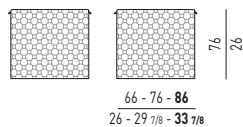

COPPIA DI POGGIATESTA | COUPLE OF HEADREST