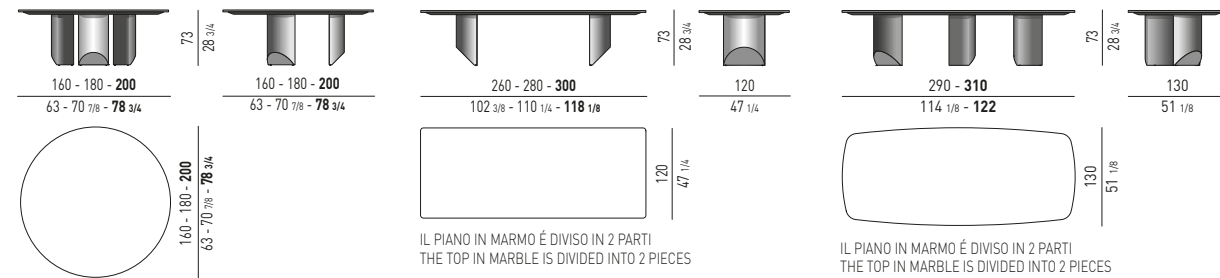

PIANO MARMO / PIANO LEGNO | MARBLE TOP / WOOD TOP