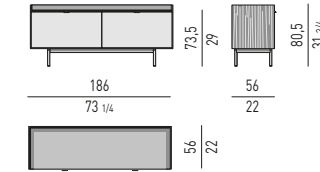

VERSIONE **LEGS CM H23**
LEGS VERSION CM H23

CONTENITORI ORIZZONTALI DINING CON 3 CASSETTONI | DINING HORIZONTAL SIDEBOARDS WITH 3 DRAWERS

VERSIONE **BASE A TERRA CM H8,5**
FLOOR BASE VERSION CM H8,5