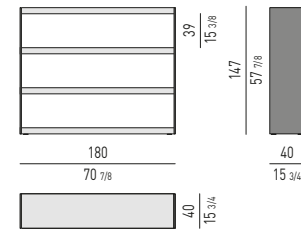

CARSON DINE Rodolfo Dordoni design

CARSON "BOOKCASE" Rodolfo Dordoni design

BUFFET