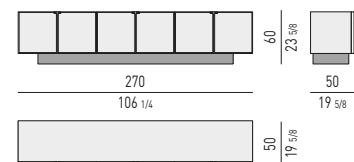

CONTENITORI ORIZZONTALI CON 6 ANTE | HORIZONTAL SIDEBOARDS WITH 6 DOORS

VERSIONE **BASE A TERRA** CM H12
FLOOR BASE VERSION CM H12