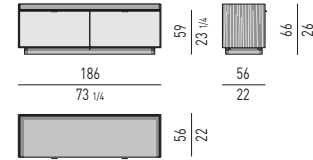

CARSON "BOOKCASE" Rodolfo Dordoni design

BUFFET

DARREN Rodolfo Dordoni design

CONTENITORI ORIZZONTALI DINING CON 2 CASSETTONI | DINING HORIZONTAL SIDEBOARDS WITH 2 DRAWERS

VERSIONE **BASE A TERRA CM H8,5**
FLOOR BASE VERSION CM H8,5