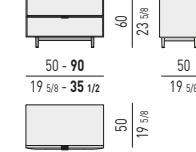

VERSIONE **BASE RIALZATA** CM H12
FLOATING BASE VERSION CM H12