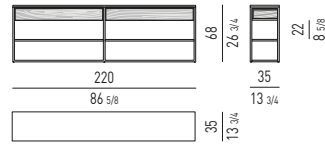

CALDER "BRONZE" Rodolfo Dordoni design

CONTENITORE ORIZZONTALE LIVING
LIVING HORIZONTAL SIDEBOARD

CONTENITORE ORIZZONTALE DINING
DINING HORIZONTAL SIDEBOARD

CONSOLLE
CONSOLE TABLES

CARSON SIDEBOARDS Rodolfo Dordoni design