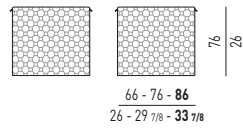

COPPIA DI POGGIATESTA | COUPLE OF HEADREST