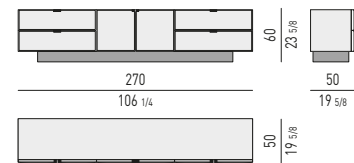

CONTENITORI ORIZZONTALI CON 2 ANTE E 4 CASSETTI | HORIZONTAL SIDEBOARDS WITH 2 DOORS AND 4 DRAWERS

VERSIONE **BASE A TERRA** CM H12
FLOOR BASE VERSION CM H12