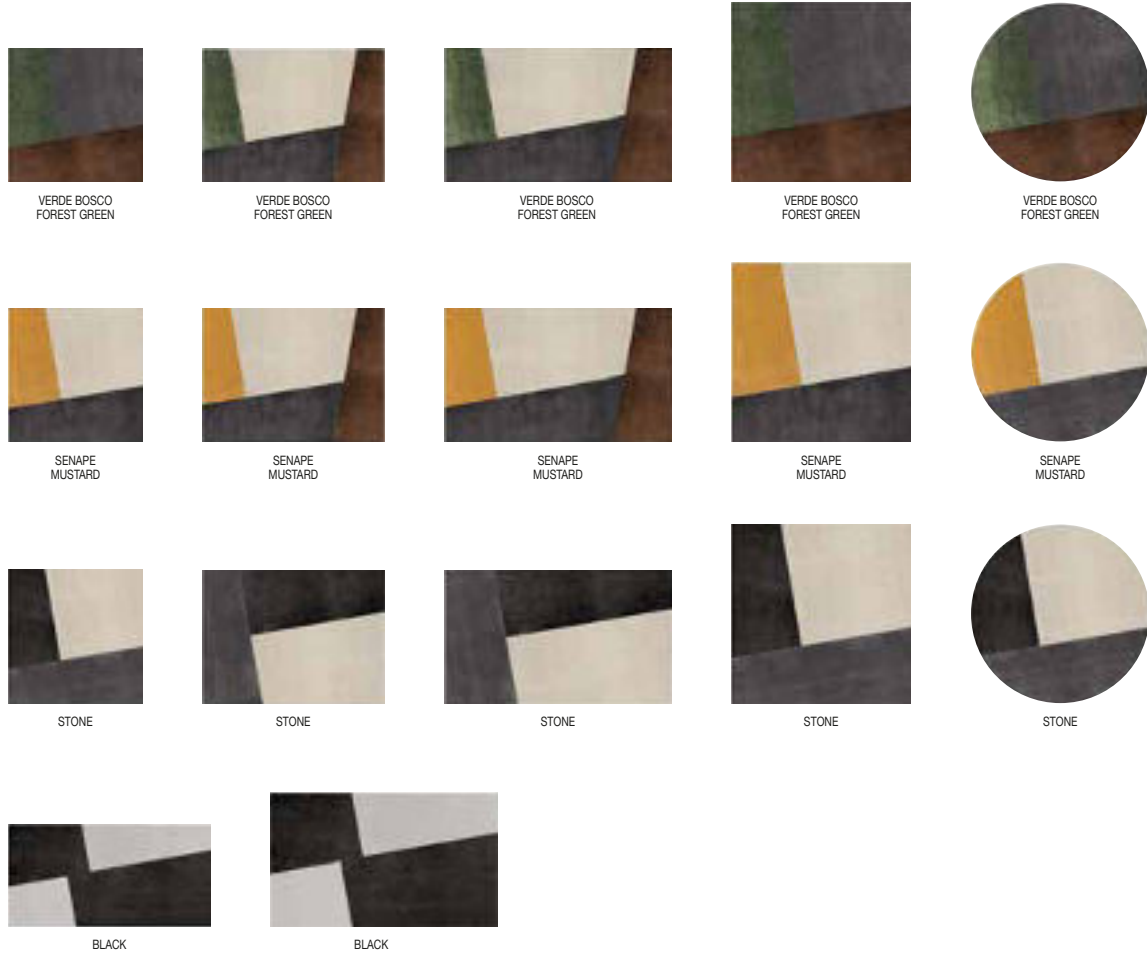

DIBBETS "DIAGONAL" Rodolfo Dordoni design