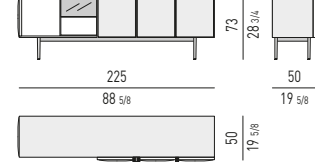

VERSIONE **BASE RIALZATA** CM H25
FLOATING BASE VERSION CM H25