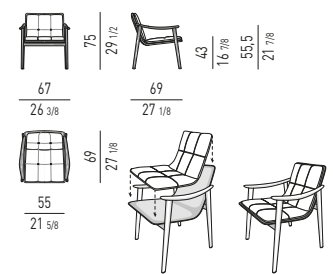

POLTRONCINA LOUNGE | LOUNGE LITTLE ARMCHAIR

CUSCINO IMBOTTITO INCLUSO
PADDED CUSHION INCLUDED