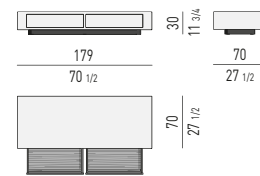

CONTENITORE ORIZZONTALE CON 2 CASSETTI HORIZONTAL SIDEBBOARD WITH 2 DRAWERS