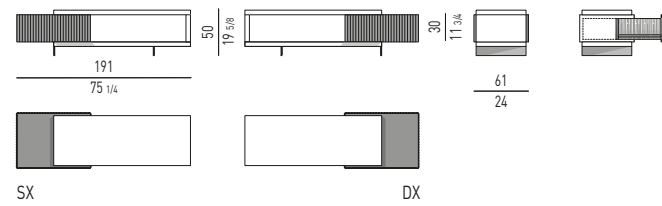

CONTENITORE ORIZZONTALE LIVING
LIVING HORIZONTAL SIDEBOARD