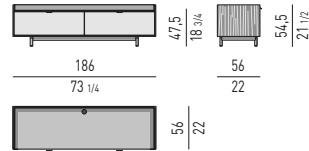

CONTENITORE ORIZZONTALE LIVING/TV CON 2 CASSETTONI
LIVING/TV HORIZONTAL SIDEBOARD WITH 2 DRAWERS

VERSIONE LEGS CM H13
LEGS VERSION CM H13