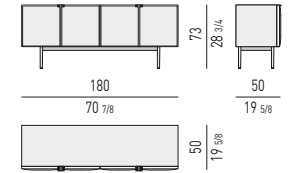

VERSIONE **BASE RIALZATA CM H25**
FLOATING BASE VERSION CM H25