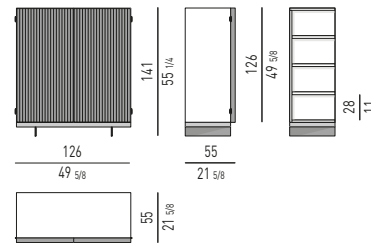

MOBILE VERTICALE CON RIPIANI
CABINET WITH SHELVES