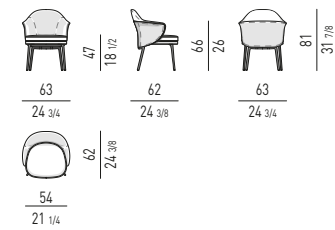

ANGIE / ANGIE COVER GamFratesi design

ANGIE

POLTRONCINA "DINING"
"DINING" LITTLE ARMCHAIR