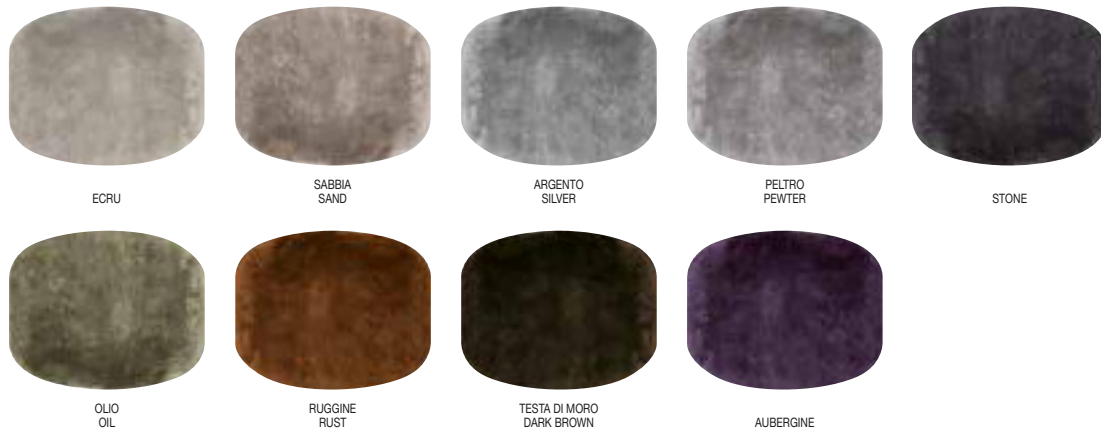

DIBBETS "TONNEAU" Rodolfo Dordoni design