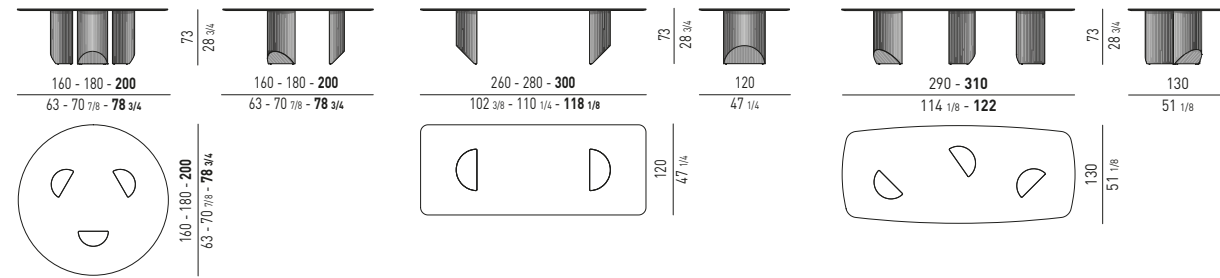

WEDGE "DINING" nendo design

PIANO VETRO | GLASS TOP