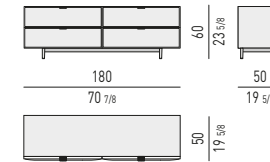

CONTENITORI ORIZZONTALI CON 2 ANTE E 2 CASSETTI | HORIZONTAL SIDEBOARDS WITH 2 DOORS AND 2 DRAWERS

VERSIONE **BASE RIALZATA CM H12**
FLOATING BASE VERSION CM H12