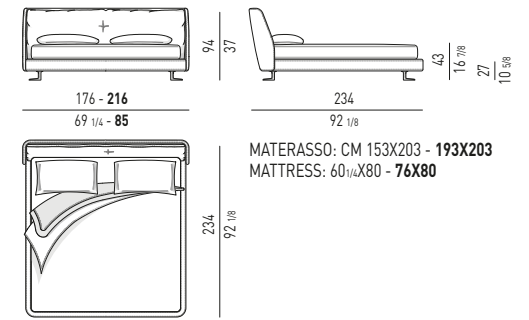

QUEEN / KING SIZE

MATERASSO: CM 153X203 - **193X203**
MATTRESS: 60^{1/4}X80 - **76X80**