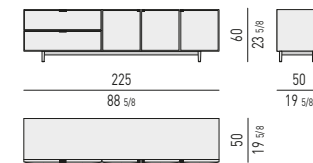

VERSIONE **BASE RIALZATA CM H12**
FLOATING BASE VERSION CM H12