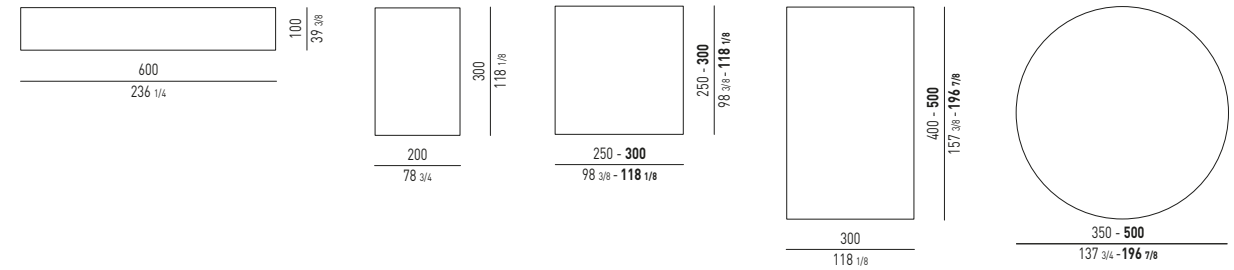

MATT DIBBETS Rodolfo Dordoni design

N.B.: il disegno si riferisce alla misura evidenziata in grassetto. Per i disegni di ogni singolo elemento, vi invitiamo a consultare il listino prezzi.
N.B.: the illustration shows the size indicated in bold type. Please see the price list for drawings of each individual piece.