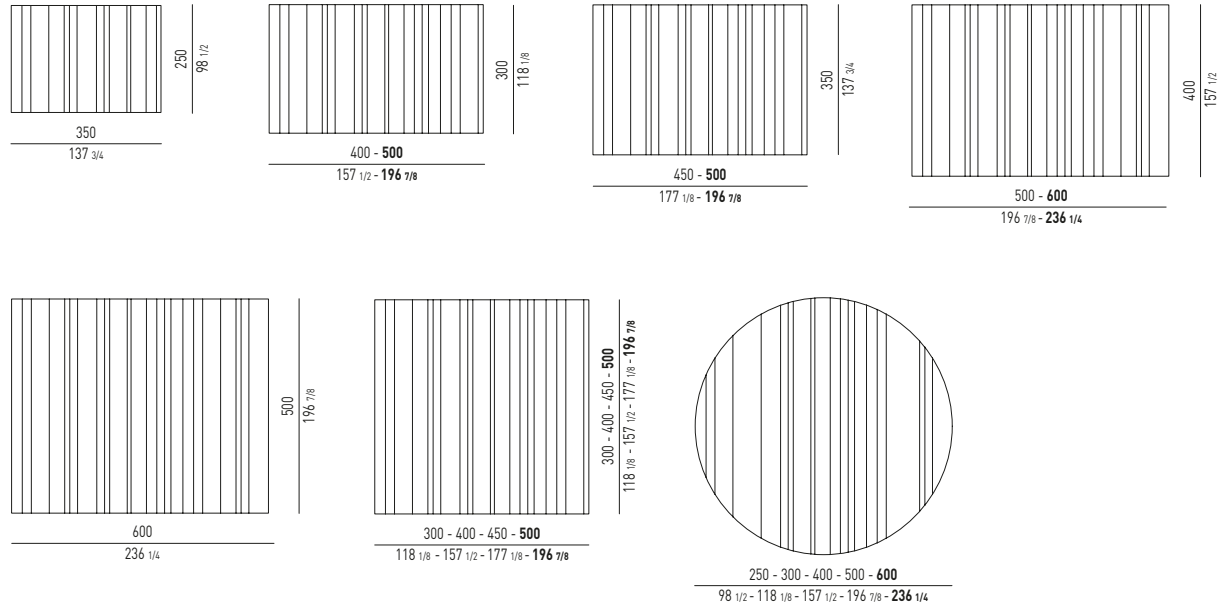

DIBBETS BARCODE Rodolfo Dordoni design