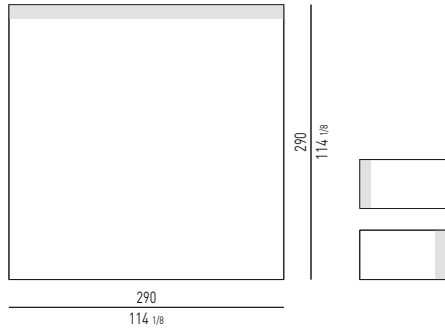

LINEN SHEET SET AND PILLOW-CASE SET