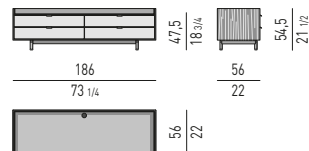

CONTENITORE ORIZZONTALE LIVING/TV CON 4 CASSETTI
LIVING/TV HORIZONTAL SIDEBOARD WITH 4 DRAWERS

VERSIONE LEGS CM H13
LEGS VERSION CM H13