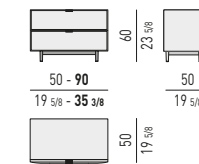

**VERSIONE BASE RIALZATA CM H12
FLOATING BASE VERSION CM H12**