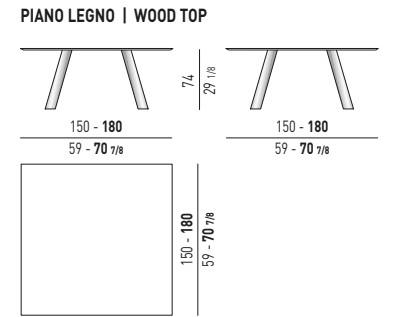

VAN DYCK SQUARE Rodolfo Dordoni design

N.B.: il disegno si riferisce alla misura evidenziata in grassetto. Per i disegni di ogni singolo elemento, vi invitiamo a consultare il listino prezzi.
N.B.: the illustration shows the size indicated in bold type. Please see the price list for drawings of each individual piece.