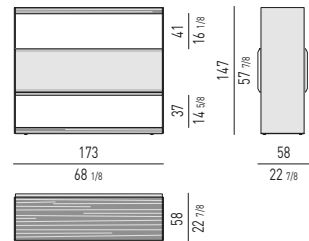

CARSON DINE Rodolfo Dordoni design

CARSON "BOOKCASE" Rodolfo Dordoni design

BUFFET