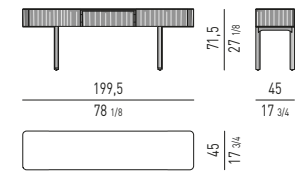

CONSOLLE LIVING/TV CON 3 CASSETTI
LIVING/TV CONSOLE TABLE WITH 3 DRAWERS

CONSOLLE CON 3 CASSETTI
CONSOLE TABLE WITH 3 DRAWERS

CONTENITORE NIGHT CON 3 CASSETTI
NIGHT SIDEBOARD WITH 3 DRAWERS

CONTENITORE ORIZZONTALE CON 4 ANTE - EDIZIONE NUMERATA
HORIZONTAL SIDEBOARD WITH 4 DOORS - NUMBERED EDITION