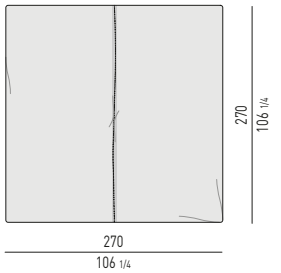

NORTON BEDSPREAD Rodolfo Dordoni design