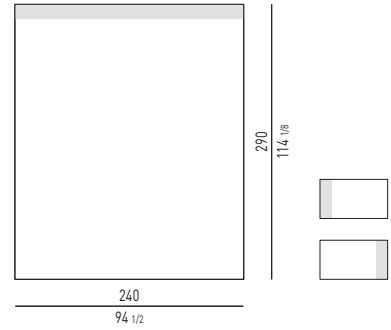

LINEN SHEET SET AND PILLOW-CASE SET