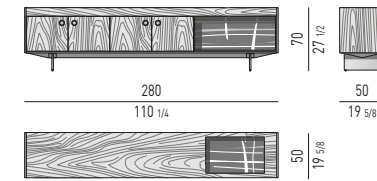

CONTENITORE ORIZZONTALE DINING CON 4 ANTE
DINING HORIZONTAL SIDEBOARD WITH 4 DOORS