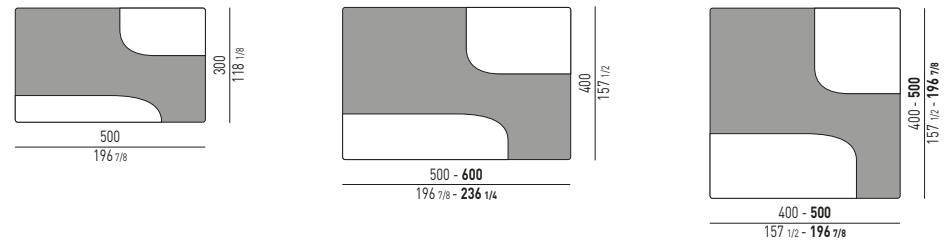

DIBBETS "DIAGONAL" Rodolfo Dordoni design

DIBBETS "FLAG" Rodolfo Dordoni design

DIBBETS "IPANEMA" Rodolfo Dordoni design

N.B.: il disegno si riferisce alla misura evidenziata in grassetto. Per i disegni di ogni singolo elemento, vi invitiamo a consultare il listino prezzi.
N.B.: the illustration shows the size indicated in bold type. Please see the price list for drawings of each individual piece.