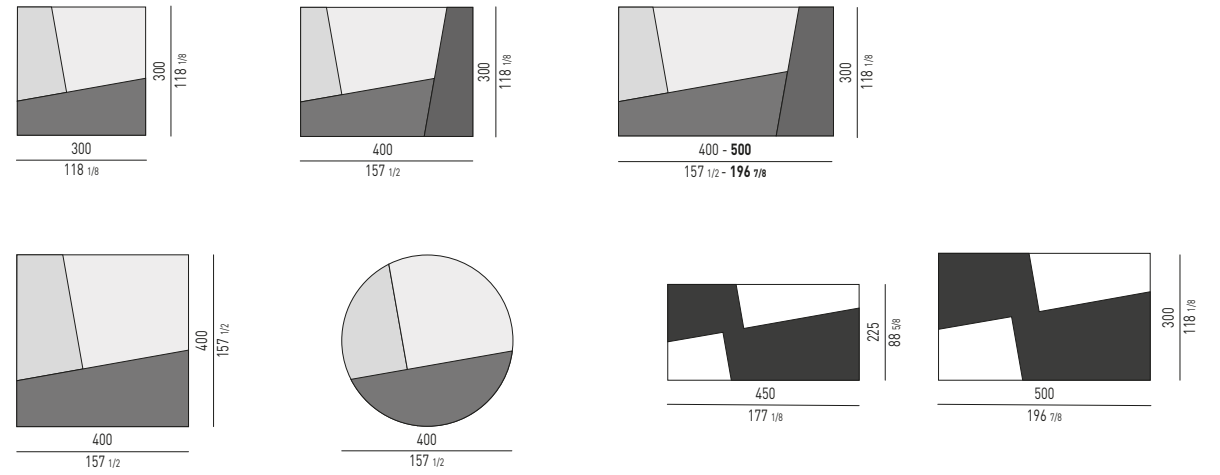

DIBBETS "DIAGONAL" Rodolfo Dordoni design

DIBBETS "FLAG" Rodolfo Dordoni design

DIBBETS "IPANEMA" Rodolfo Dordoni design

N.B.: il disegno si riferisce alla misura evidenziata in grassetto. Per i disegni di ogni singolo elemento, vi invitiamo a consultare il listino prezzi.
N.B.: the illustration shows the size indicated in bold type. Please see the price list for drawings of each individual piece.