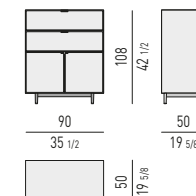

VERSIONE **BASE RIALZATA** CM H12
FLOATING BASE VERSION CM H12