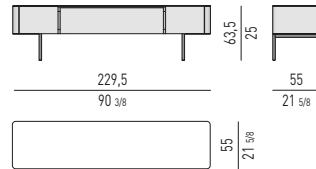

CONTENITORE ORIZZONTALE LIVING CON 3 CASSETTI
LIVING HORIZONTAL SIDEBOARD WITH 3 DRAWERS