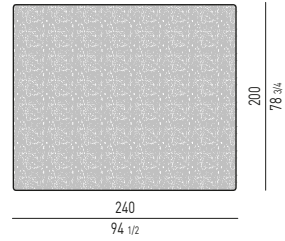

REEVES THROW Rodolfo Dordoni design