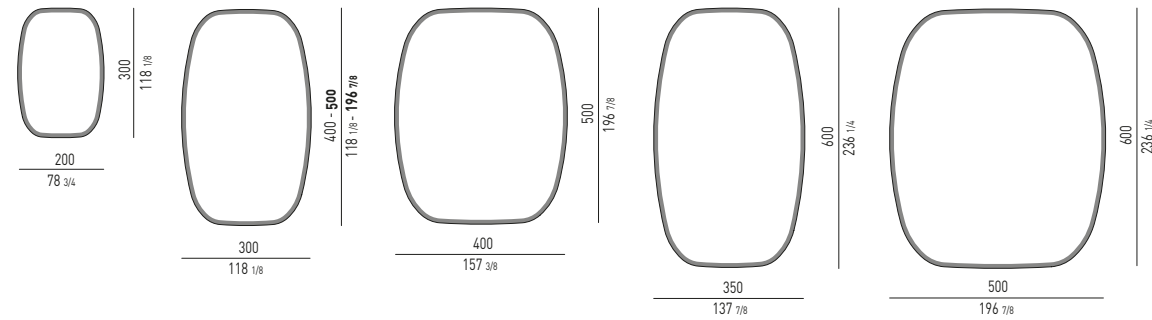

DIBBETS FRAME "TONNEAU" Rodolfo Dordoni design