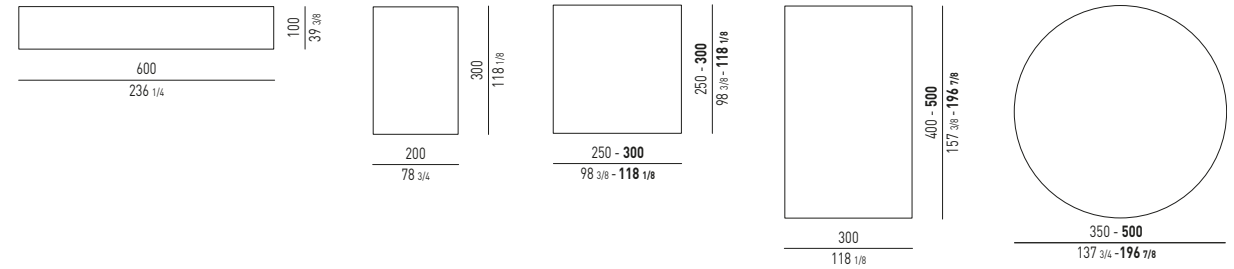

DIBBETS Rodolfo Dordoni design