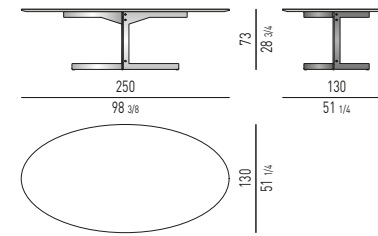

CARSON "WRITING DESK" Rodolfo Dordoni design

CATLIN "DINING" Rodolfo Dordoni design

PIANO ROVERE / PIANO VETRO | OAK TOP / GLASS TOP

PIANO ROVERE | OAK TOP

PIANO MARMO | MARBLE TOP

N.B.: il disegno si riferisce alla misura evidenziata in grassetto. Per i disegni di ogni singolo elemento, vi invitiamo a consultare il listino prezzi.
N.B.: the illustration shows the size indicated in bold type. Please see the price list for drawings of each individual piece.