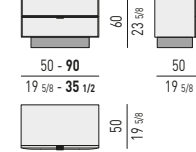

COMODINI CON 2 CASSETTI | NIGHTSTANDS WITH 2 DRAWERS

VERSIONE **BASE A TERRA** CM H12
FLOOR BASE VERSION CM H12