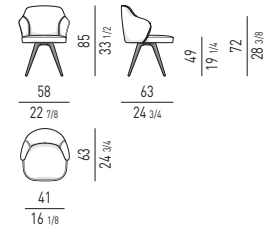

LESLIE Rodolfo Dordoni design

LESLIE "DINING"

ALUMINIUM LEGS

**BASE FISSA
FIXED BASE**