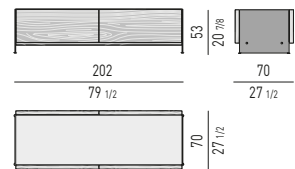

CONTENITORE ORIZZONTALE LIVING
LIVING HORIZONTAL SIDEBOARD