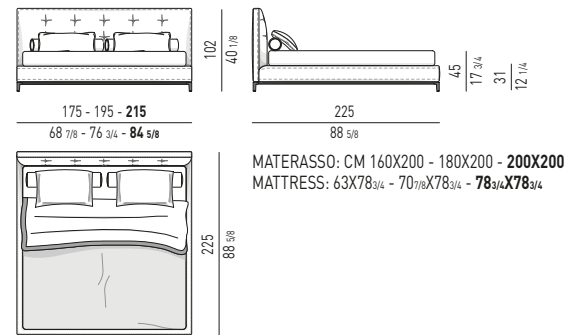

ANDERSEN BED "QUILT" Rodolfo Dordoni design