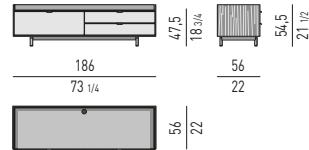

CONTENITORE ORIZZONTALE LIVING/TV CON 1 CASSETTONE E 2 CASSETTI
LIVING/TV HORIZONTAL SIDEBOARD WITH 1 LARGE DRAWER AND 2 SMALL DRAWERS

VERSIONE LEGS CM H13
LEGS VERSION CM H13