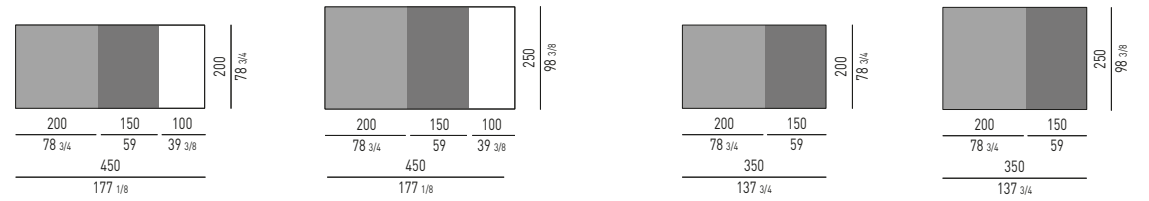

DIBBETS "DIAGONAL" Rodolfo Dordoni design

DIBBETS "FLAG" Rodolfo Dordoni design

DIBBETS "IPANEMA" Rodolfo Dordoni design

N.B.: il disegno si riferisce alla misura evidenziata in grassetto. Per i disegni di ogni singolo elemento, vi invitiamo a consultare il listino prezzi.
N.B.: the illustration shows the size indicated in bold type. Please see the price list for drawings of each individual piece.