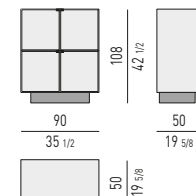

CONTENITORI VERTICALI CON 4 ANTE | VERTICAL CABINETS WITH 4 DOORS

VERSIONE **BASE A TERRA** CM H12
FLOOR BASE VERSION CM H12