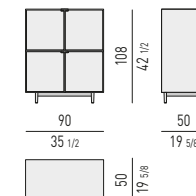

VERSIONE **BASE RIALZATA** CM H12
FLOATING BASE VERSION CM H12