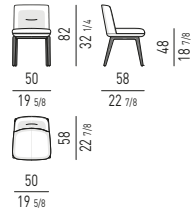

**SEDIA
CHAIR**