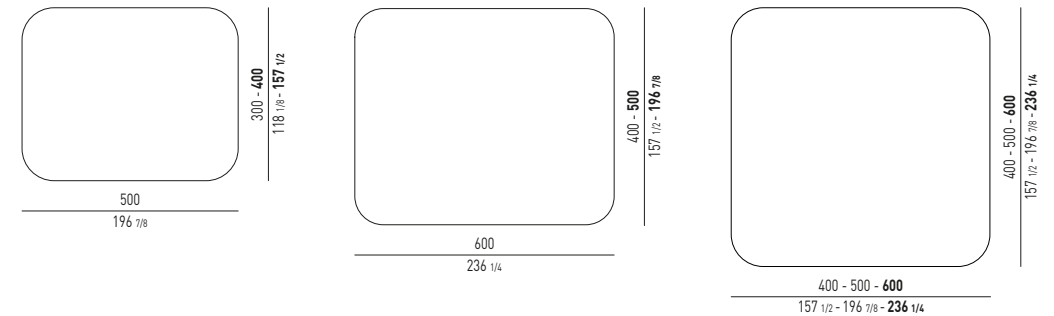

WISP ROUNDY Minotti Studio design

TAPPETI SU MISURA

Per la realizzazione di tappeti su misura, si richiede che venga fornito un disegno in formato DWG, comprensivo di misure dettagliate. Il file verrà controllato dall'Ufficio Tecnico che si riserva di approvare o richiedere modifiche al disegno prima di procedere alla produzione del tappeto.

CUSTOM RUGS

For custom rugs, the client is asked to provide a design of the rug in DWG format, including detailed dimensions.

The file will be reviewed by the Technical Office, which reserves the right to approve or ask that modifications be made to the rug design before entering the production phase.

N.B.: il disegno si riferisce alla misura evidenziata in grassetto. Per i disegni di ogni singolo elemento, vi invitiamo a consultare il listino prezzi.

N.B.: the illustration shows the size indicated in bold type. Please see the price list for drawings of each individual piece.