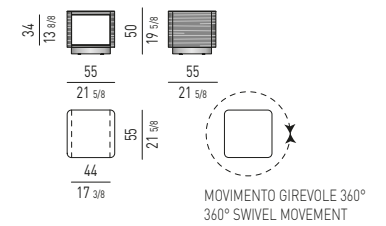

**COMODINO GIREVOLE CON VANO PASSANTE
SWIVEL NIGHTSTAND WITH OPEN CONTAINER**

MORRISON Rodolfo Dordoni design

COMODINI CON 2 CASSETTI | NIGHTSTANDS WITH 2 DRAWERS

**VERSIONE BASE A TERRA CM H12
FLOOR BASE VERSION CM H12**