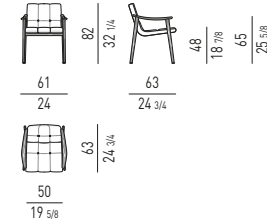

POLTRONCINA DINING | DINING LITTLE ARMCHAIR

POLTRONCINA LOUNGE | LOUNGE LITTLE ARMCHAIR

FYNN SADDLE-HIDE GamFratesi design

POLTRONCINA DINING | DINING LITTLE ARMCHAIR

**VERSIONE SENZA CUSCINO IMBOTTITO
VERSION WITHOUT PADDED CUSHION**