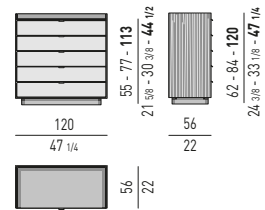

**CASSETTIERE: 2, 3 O 5 CASSETTI
CHESTS OF DRAWERS: 2, 3 OR 5 DRAWERS**