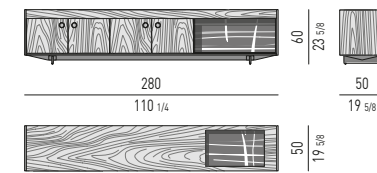

CONTENITORE ORIZZONTALE LIVING CON 4 ANTE
LIVING HORIZONTAL SIDEBOARD WITH 4 DOORS