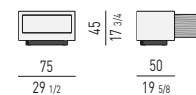

SOLID Rodolfo Dordoni design

COMODINO NIGHTSTAND

N.B.: il disegno si riferisce alla misura evidenziata in grassetto. Per i disegni di ogni singolo elemento, vi invitiamo a consultare il listino prezzi.
N.B.: the illustration shows the size indicated in bold type. Please see the price list for drawings of each individual piece.