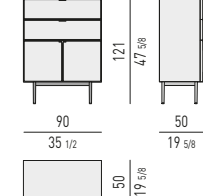

VERSIONE **BASE RIALZATA** CM H25
FLOATING BASE VERSION CM H25

N.B.: il disegno si riferisce alla misura evidenziata in grassetto. Per i disegni di ogni singolo elemento, vi invitiamo a consultare il listino prezzi.
N.B.: the illustration shows the size indicated in bold type. Please see the price list for drawings of each individual piece.