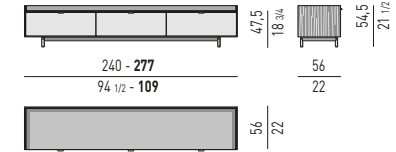

VERSIONE BASE A TERRA CM H8,5
FLOOR BASE VERSION CM H8,5

CONTENITORI ORIZZONTALI LIVING/TV CON 3 CASSETTONI
LIVING/TV HORIZONTAL SIDEBARD WITH 3 DRAWERS

VERSIONE LEGS CM H13
LEGS VERSION CM H13

CONTENITORI NIGHT | NIGHT SIDEBARDS