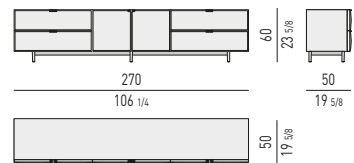

VERSIONE **BASE RIALZATA** CM H12
FLOATING BASE VERSION CM H12