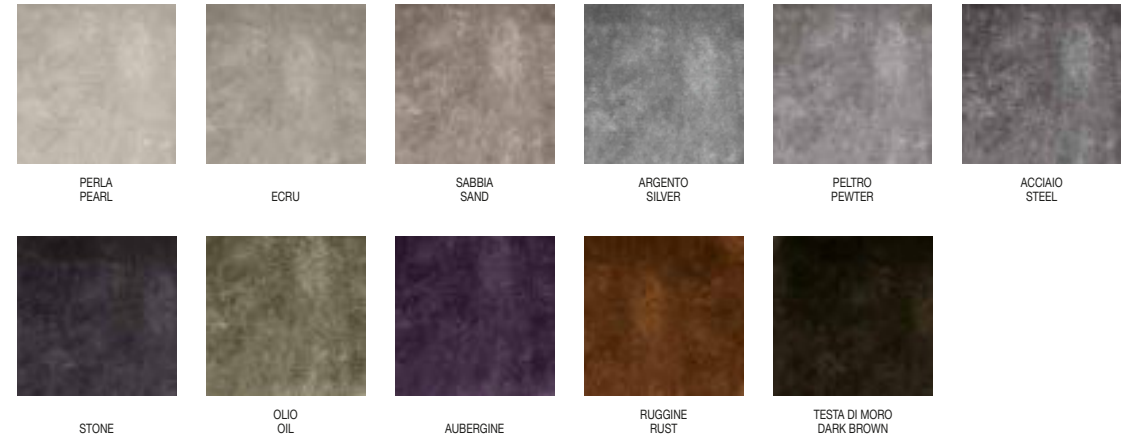

DIBBETS Rodolfo Dordoni design