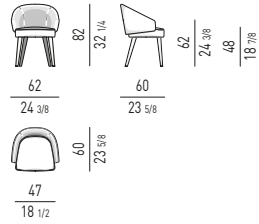

LAWSON Rodolfo Dordoni design

LAWSON "DINING"

**POLTRONCINA
LITTLE ARMCHAIR ***