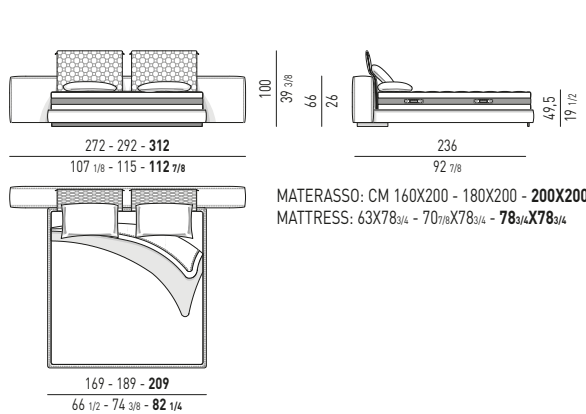

POSSIBILITA' DI SOMMIER INTERO O DIVISO
AVAILABLE WITH ONE-PIECE OR TWO-PIECES SOMMIER

COPPIA DI POGGIATESTA | COUPLE OF HEADREST

QUEEN / KING SIZE