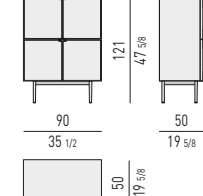

VERSIONE **BASE RIALZATA** CM H25
FLOATING BASE VERSION CM H25