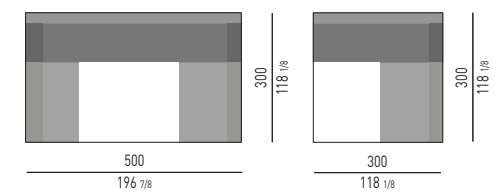

LANDFIELD RUG Minotti Studio design