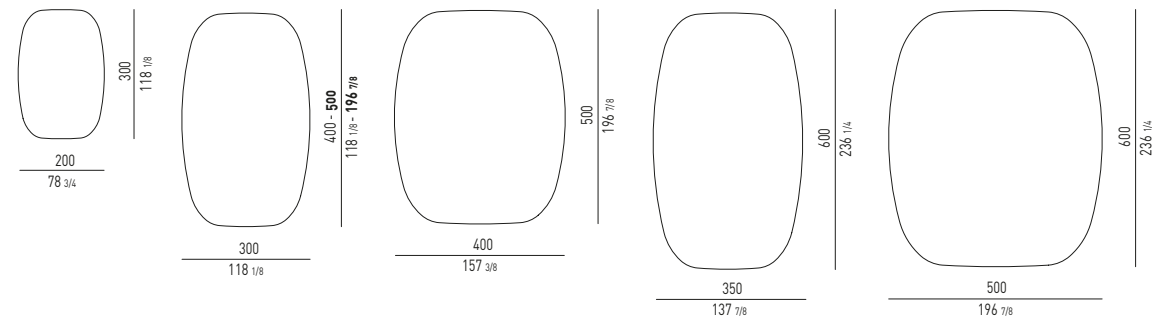

DIBBETS "TONNEAU" Rodolfo Dordoni design