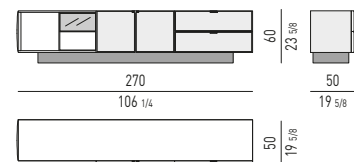

VERSIONE **BASE A TERRA** CM H12
FLOOR BASE VERSION CM H12