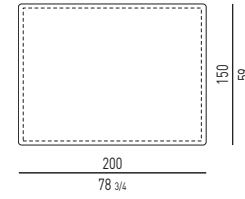

ANDERSEN THROW Rodolfo Dordoni design