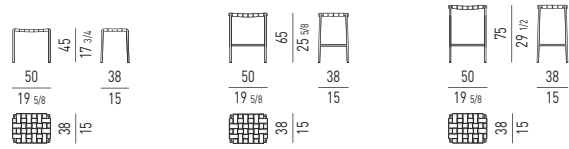

KLASEN "STOOL" Gordon Guillaumier design