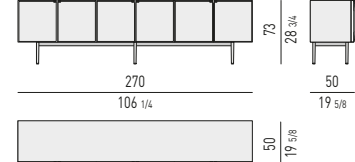

VERSIONE **BASE RIALZATA** CM H25
FLOATING BASE VERSION CM H25