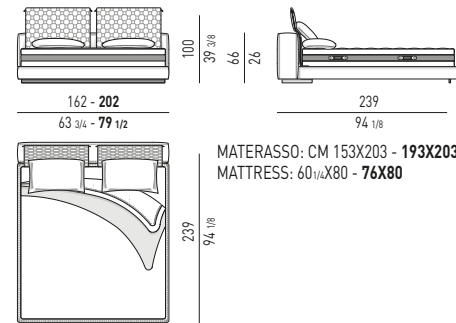

YANG BED Rodolfo Dordoni design

POSSIBILITA' DI SOMMIER INTERO O DIVISO
AVAILABLE WITH ONE-PIECE OR TWO-PIECES SOMMIER

COPPIA DI POGGIATESTA | COUPLE OF HEADREST

YANG BED OFFSET Rodolfo Dordoni design

POSSIBILITA' DI SOMMIER INTERO O DIVISO
AVAILABLE WITH ONE-PIECE OR TWO-PIECES SOMMIER

COPPIA DI POGGIATESTA | COUPLE OF HEADREST

QUEEN / KING SIZE

YANG BED WIDE Rodolfo Dordoni design

QUEEN / KING SIZE

POSSIBILITA' DI SOMMIER INTERO O DIVISO
AVAILABLE WITH ONE-PIECE OR TWO-PIECES SOMMIER

COPPIA DI POGGIATESTA | COUPLE OF HEADREST

N.B.: il disegno si riferisce alla misura evidenziata in grassetto. Per i disegni di ogni singolo elemento, vi invitiamo a consultare il listino prezzi.
N.B.: the illustration shows the size indicated in bold type. Please see the price list for drawings of each individual piece.