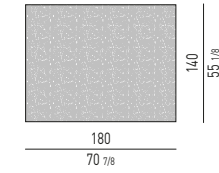

LAWRENCE THROW Rodolfo Dordoni design