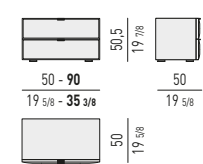

**VERSIONE PIEDINI CM H2,5
FEET VERSION CM H2,5**