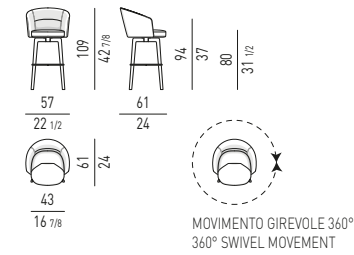

SGABELLO "HIGH" - BASE GIREVOLE
"HIGH" STOOL - SWIVEL BASE