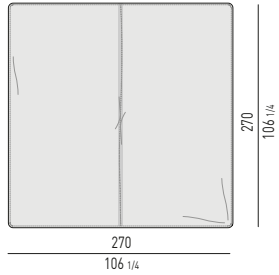

FORT BEDSPREAD Rodolfo Dordoni design