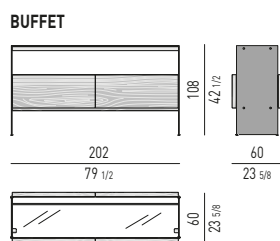

CARSON DINE Rodolfo Dordoni design

CARSON "BOOKCASE" Rodolfo Dordoni design

BUFFET