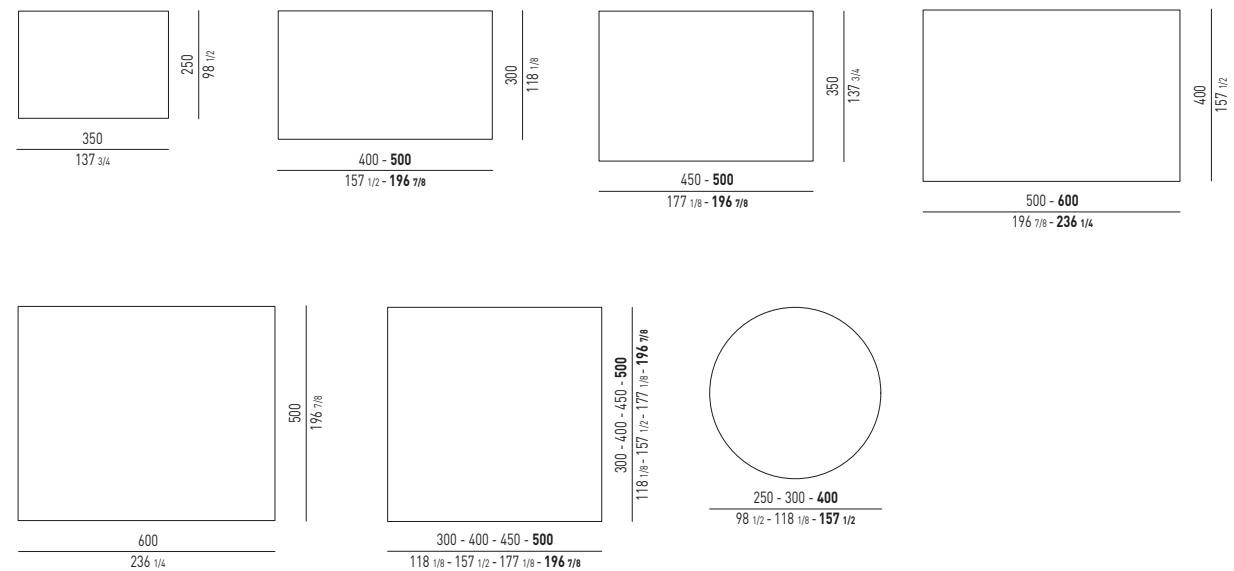

OSAKA Minotti Studio design

N.B.: il disegno si riferisce alla misura evidenziata in grassetto. Per i disegni di ogni singolo elemento, vi invitiamo a consultare il listino prezzi.
N.B.: the illustration shows the size indicated in bold type. Please see the price list for drawings of each individual piece.