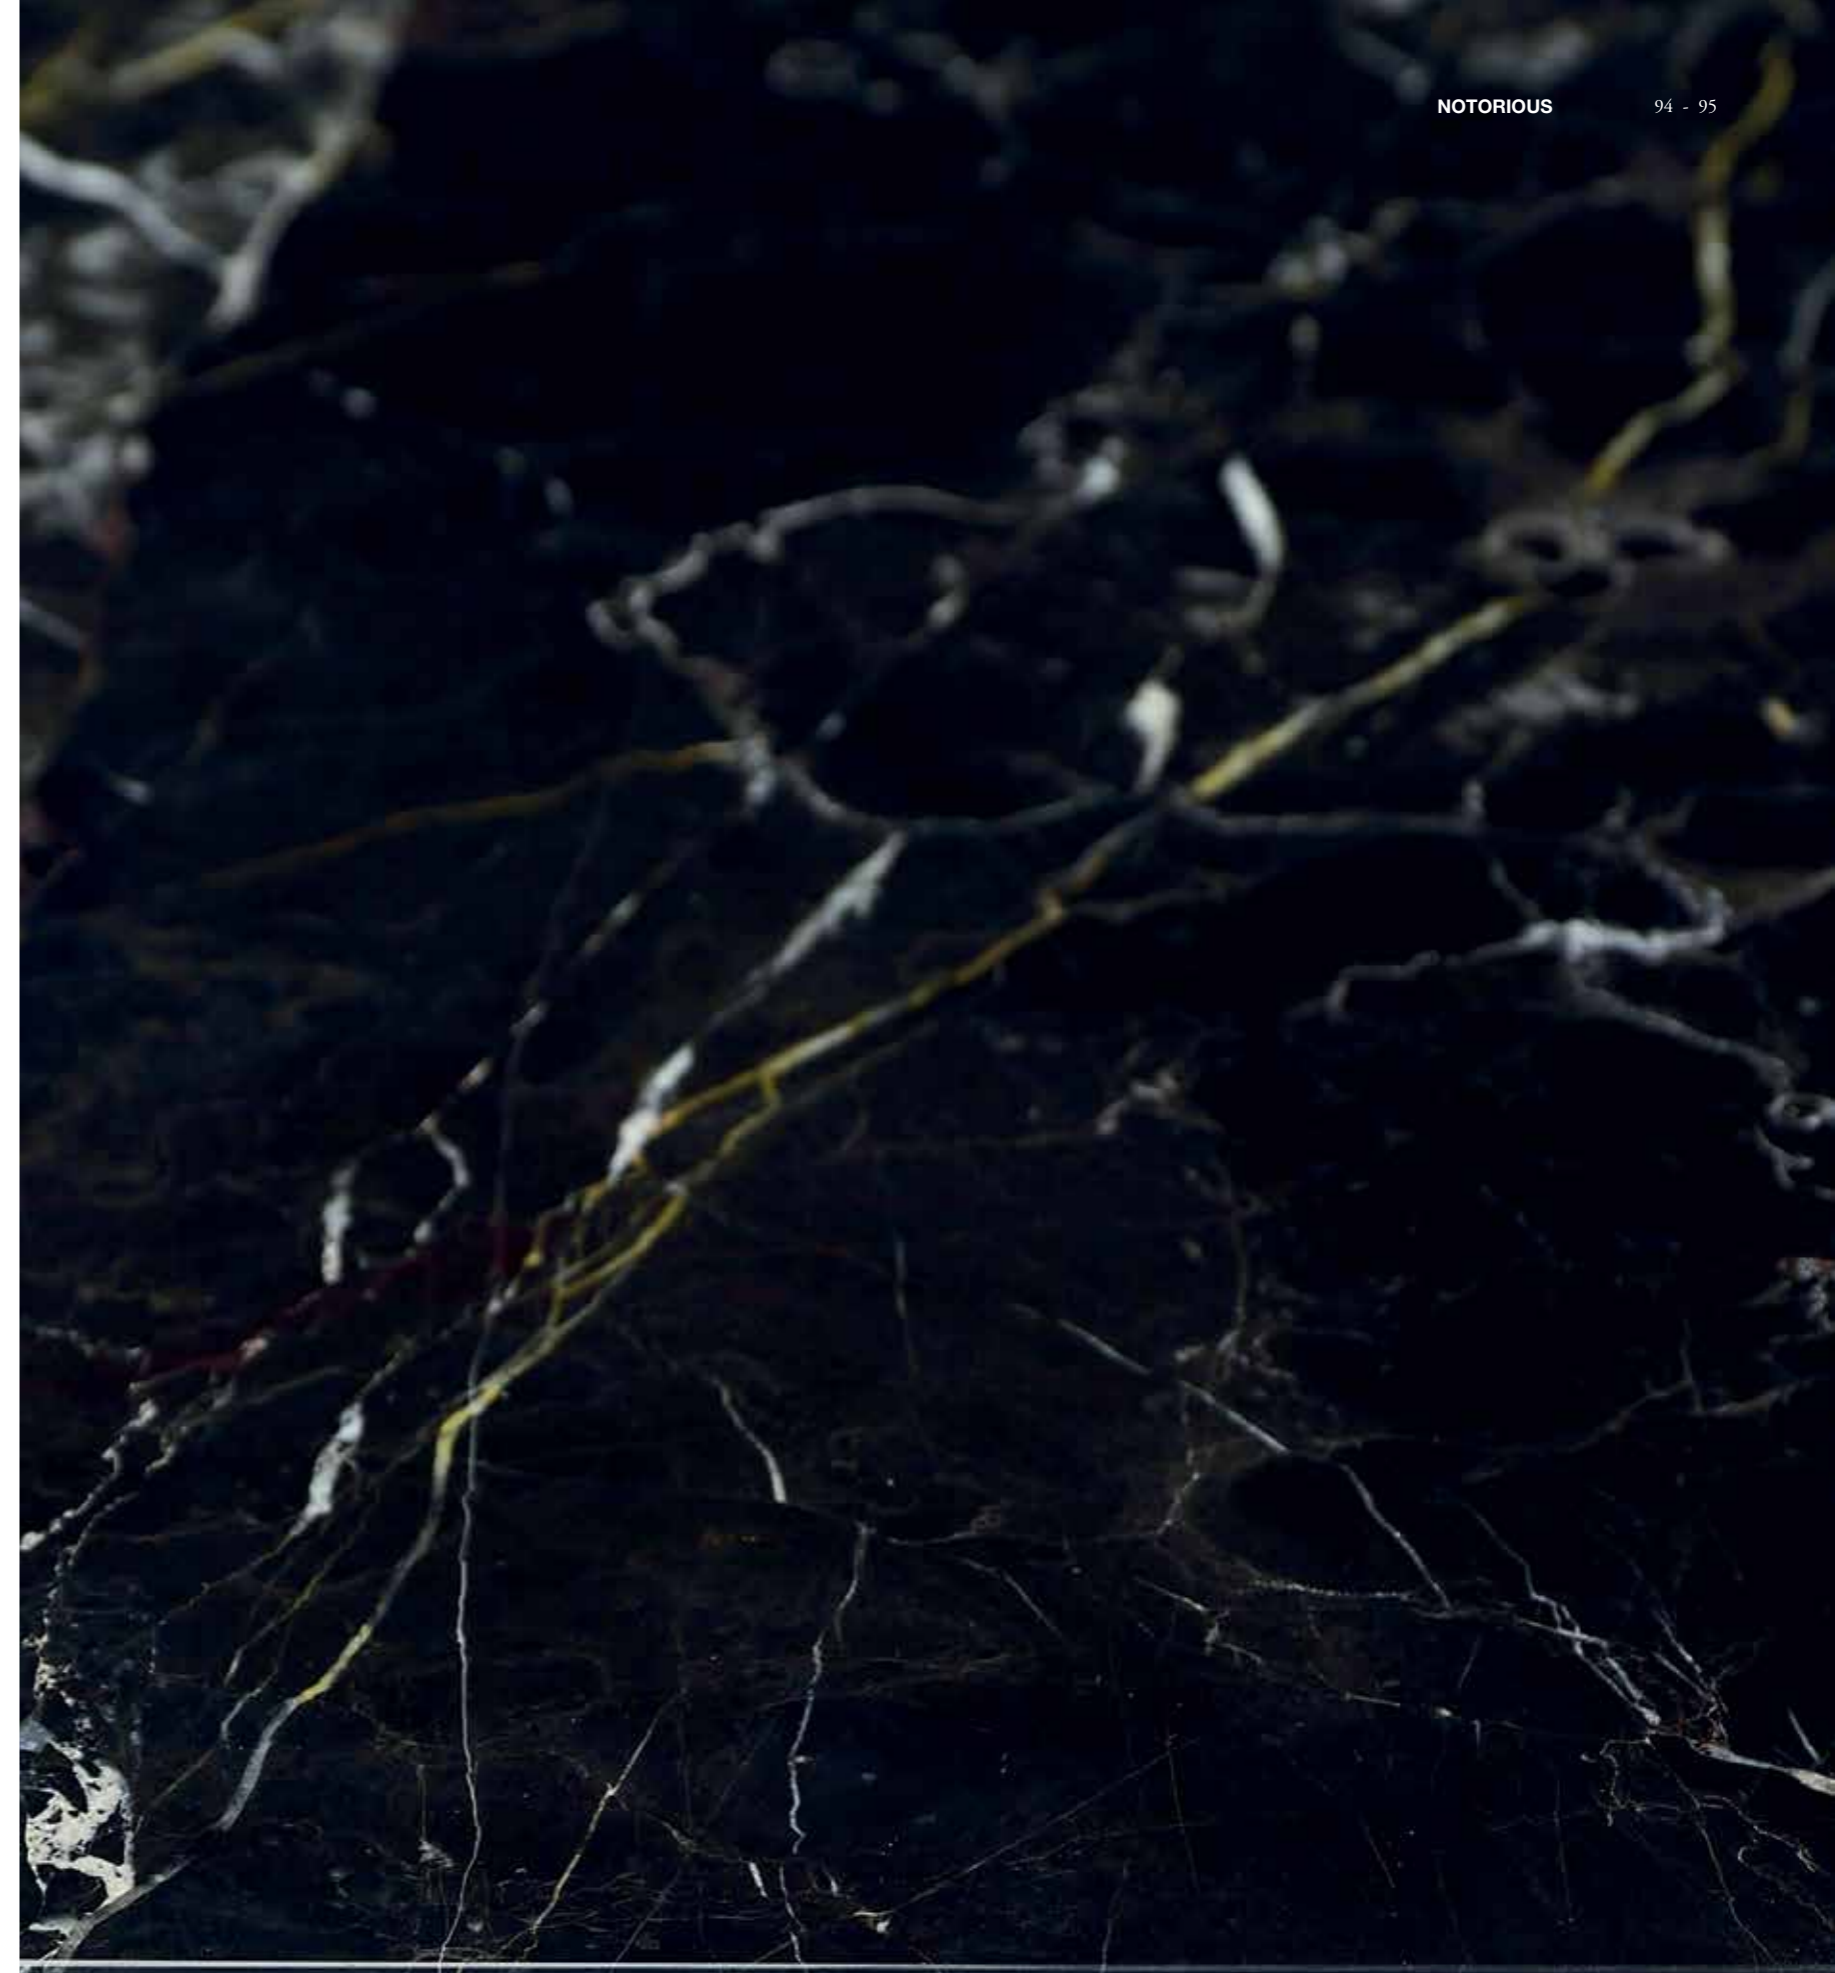

Dim:

H. 40 x 52 x 52 cm