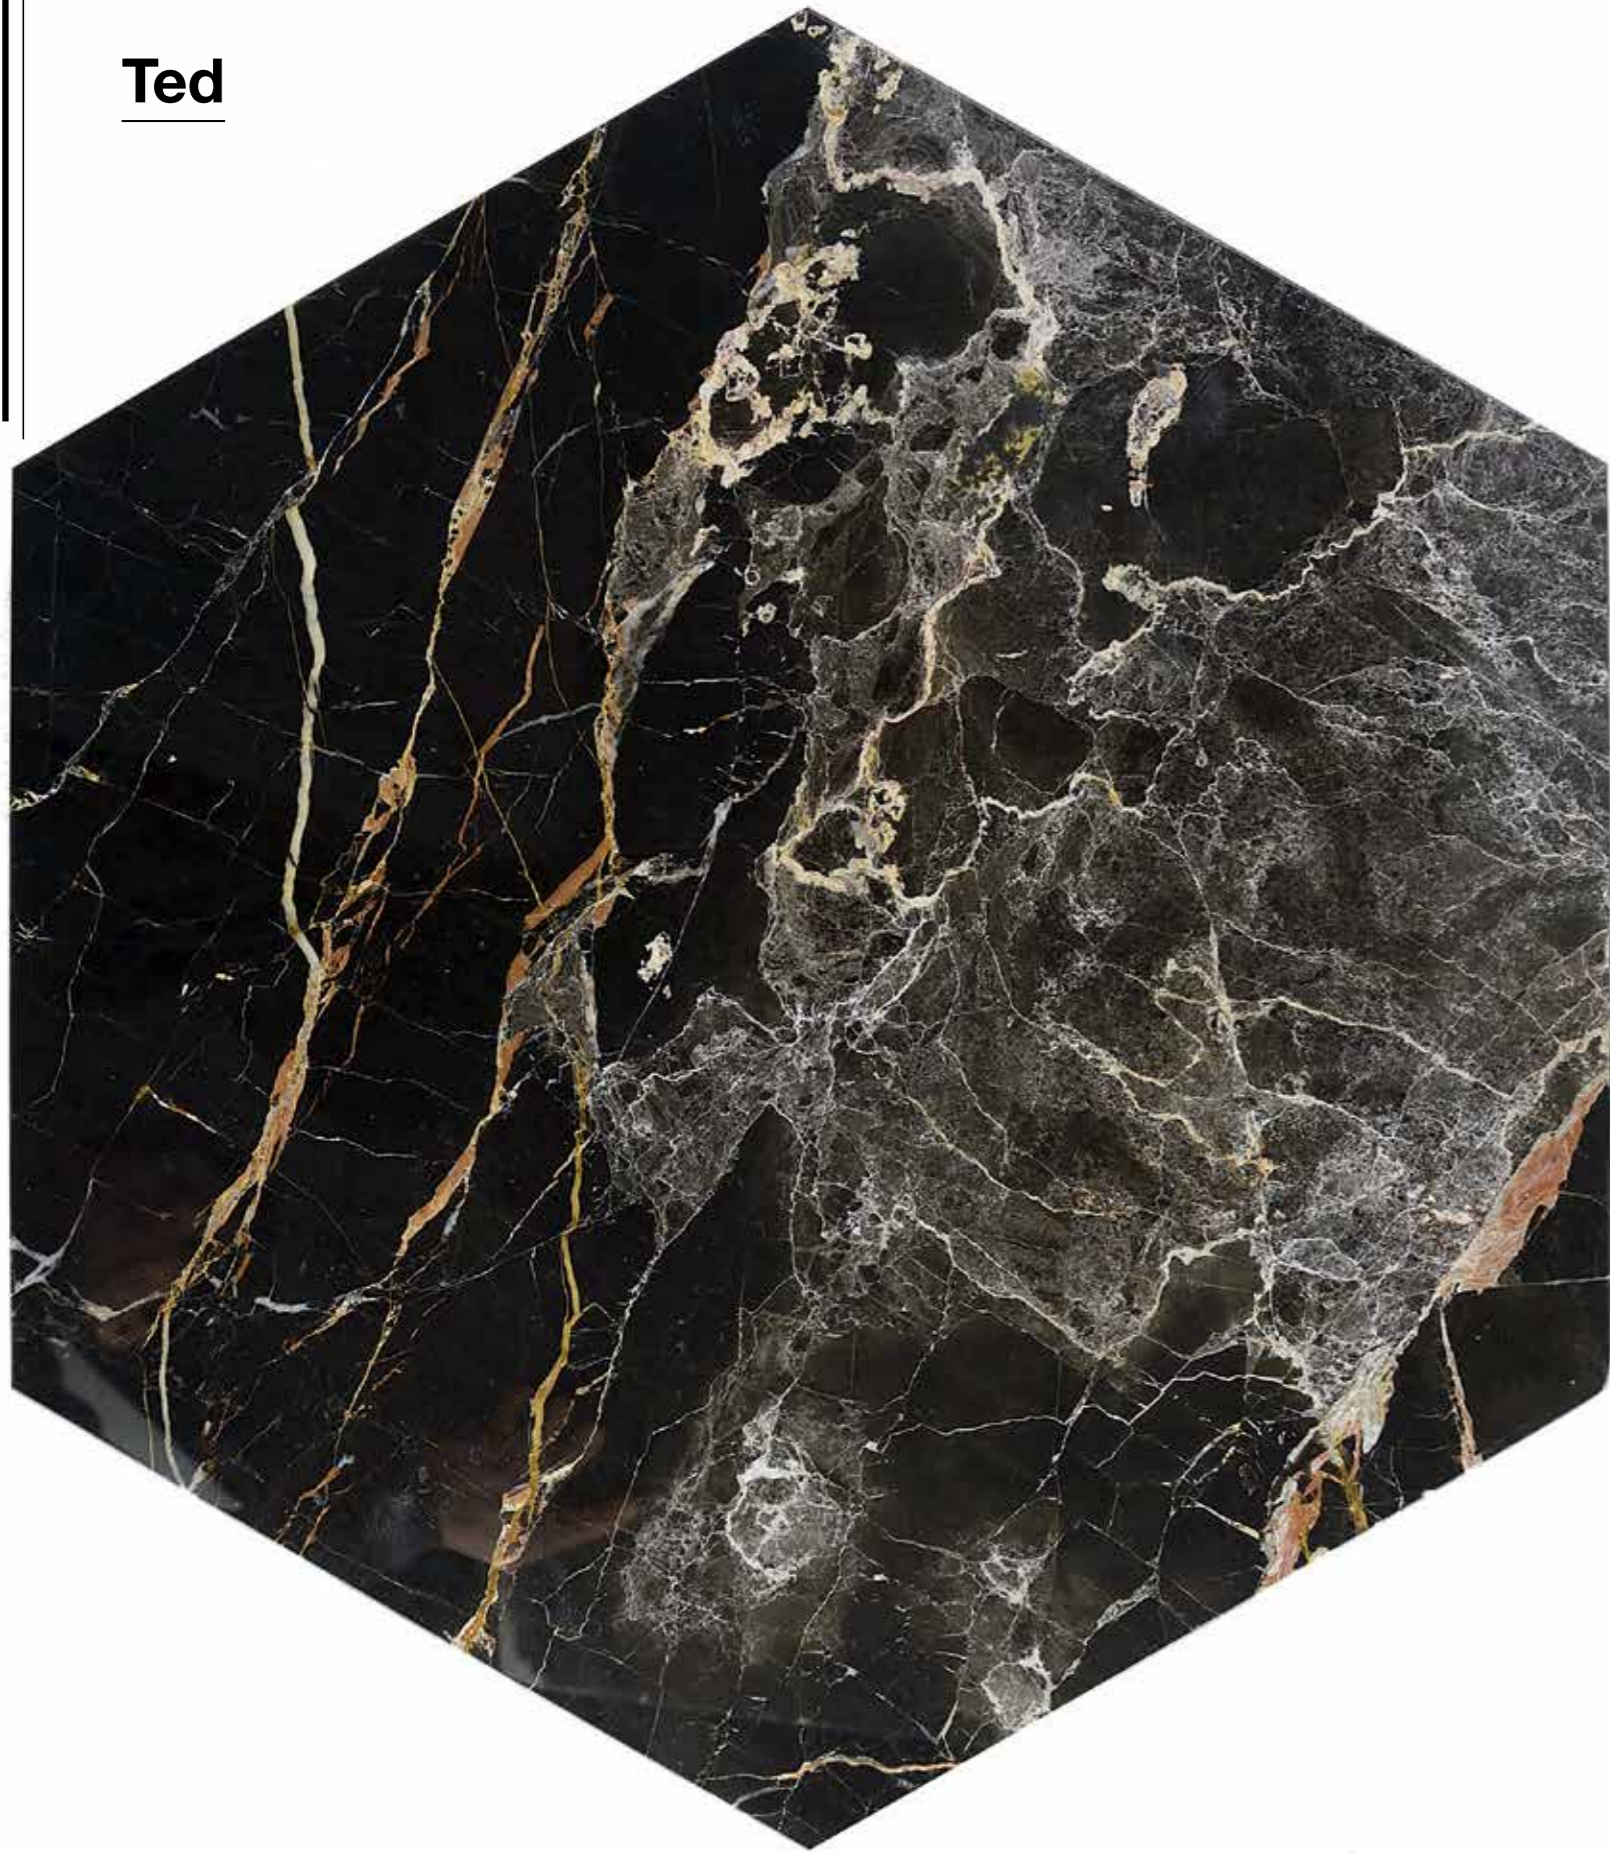

Ted

Ted

Tavolino basso esagonale

Low exagonal side table

Cod:

02831/C

Tavolino in metallo spazzolato
disponibile con diversi
abbinamenti di cristallo.

*Side table in brushed metal
available with different
combinations of glass.*

Dim:

H. 40 x 52 x 52 cm