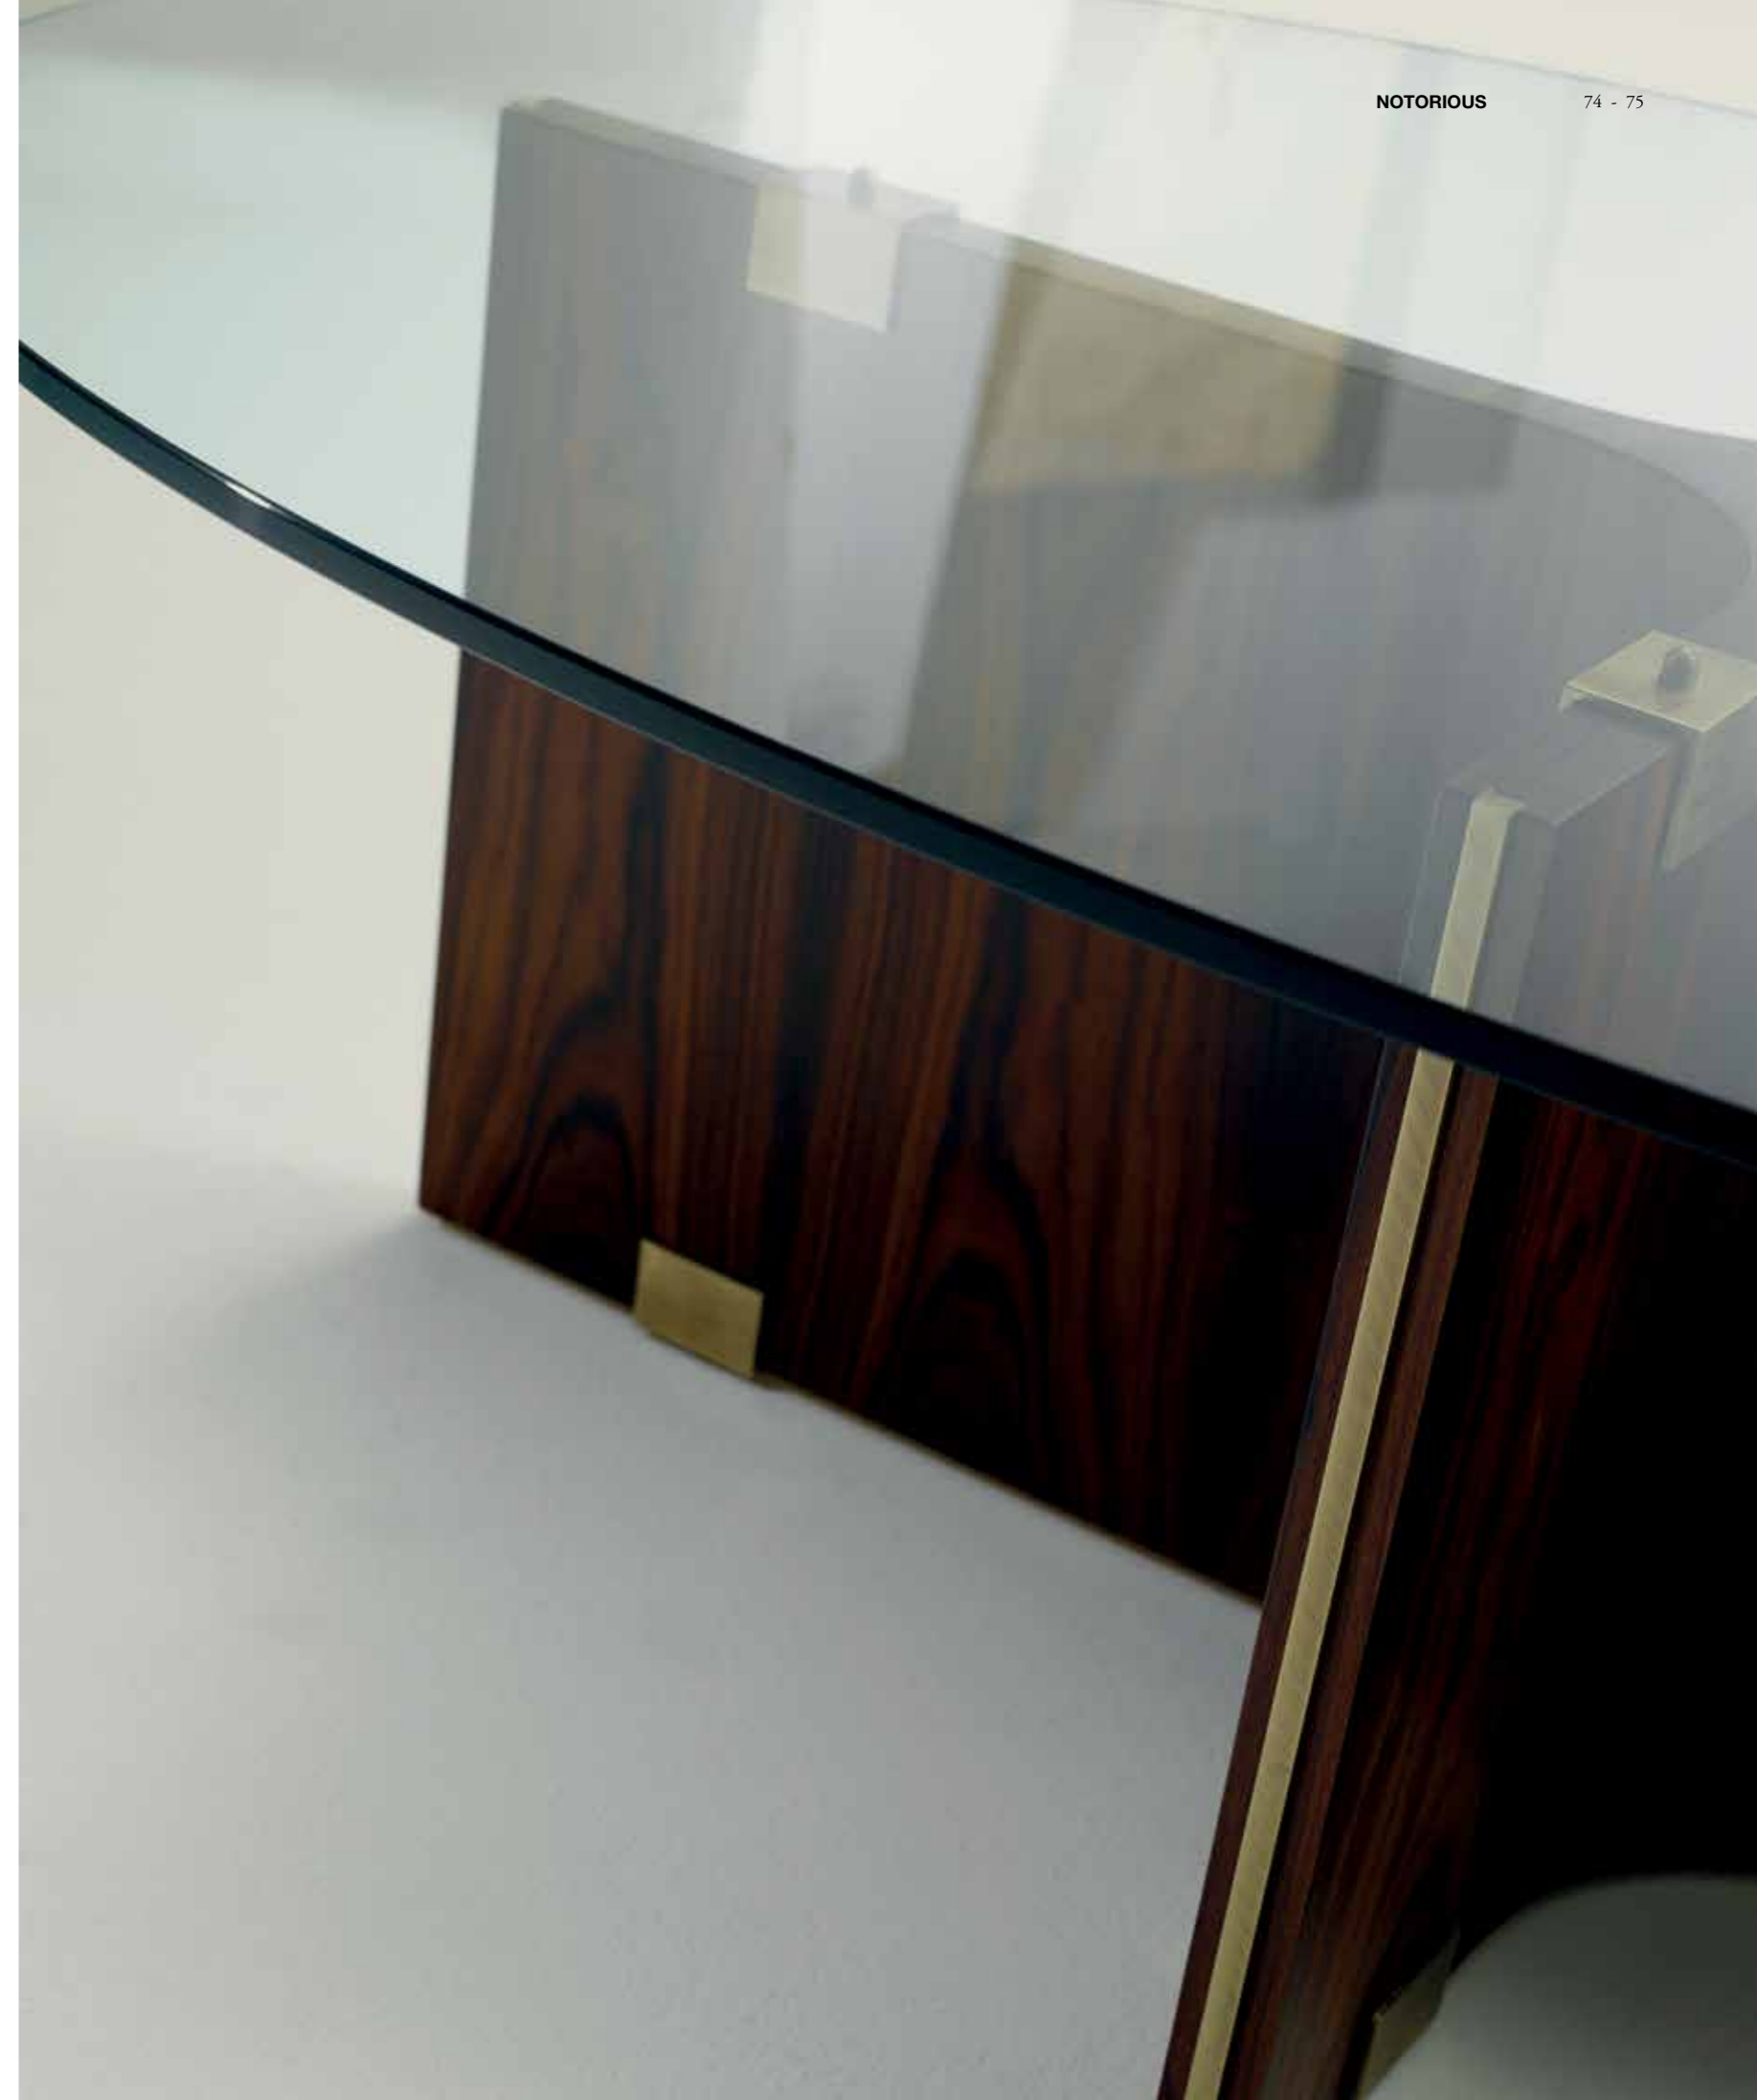

Maxime

Consolle

Console

Cod:

02719

Consolle in legno disponibile in diverse finiture con cristallo ed elementi in ottone spazzolato.

Wooden console available in different finishes with glass top and brushed brass elements.

Dim:

H. 80 x 150 x 45 cm