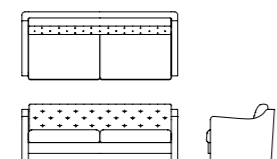

Cod:
I0211
Dim:
H. 90 x 220 x 96 cm