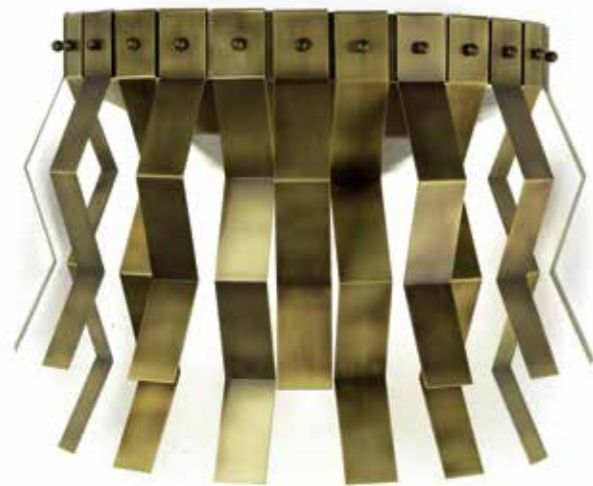

Dim:

H. 78+110 x Ø68 cm

Elett:

Strip Led 60w

In foto / As shown: 02816 TS - 00 Ott. Spazzolato

Veronica

Applique

Wall lamp

Cod:
02817

Applique composta da elementi
metallici decorativi.
*Wall lamp with decorative metal-
lic elements.*

Dim:
H. 35 x 50 x 25 cm

Elett:
Strip Led 25w

Applique

Wall lamp

Cod:
02818

Applique grande composta da
elementi metallici decorativi.
*Large wall lamp with decorative
metallic elements.*