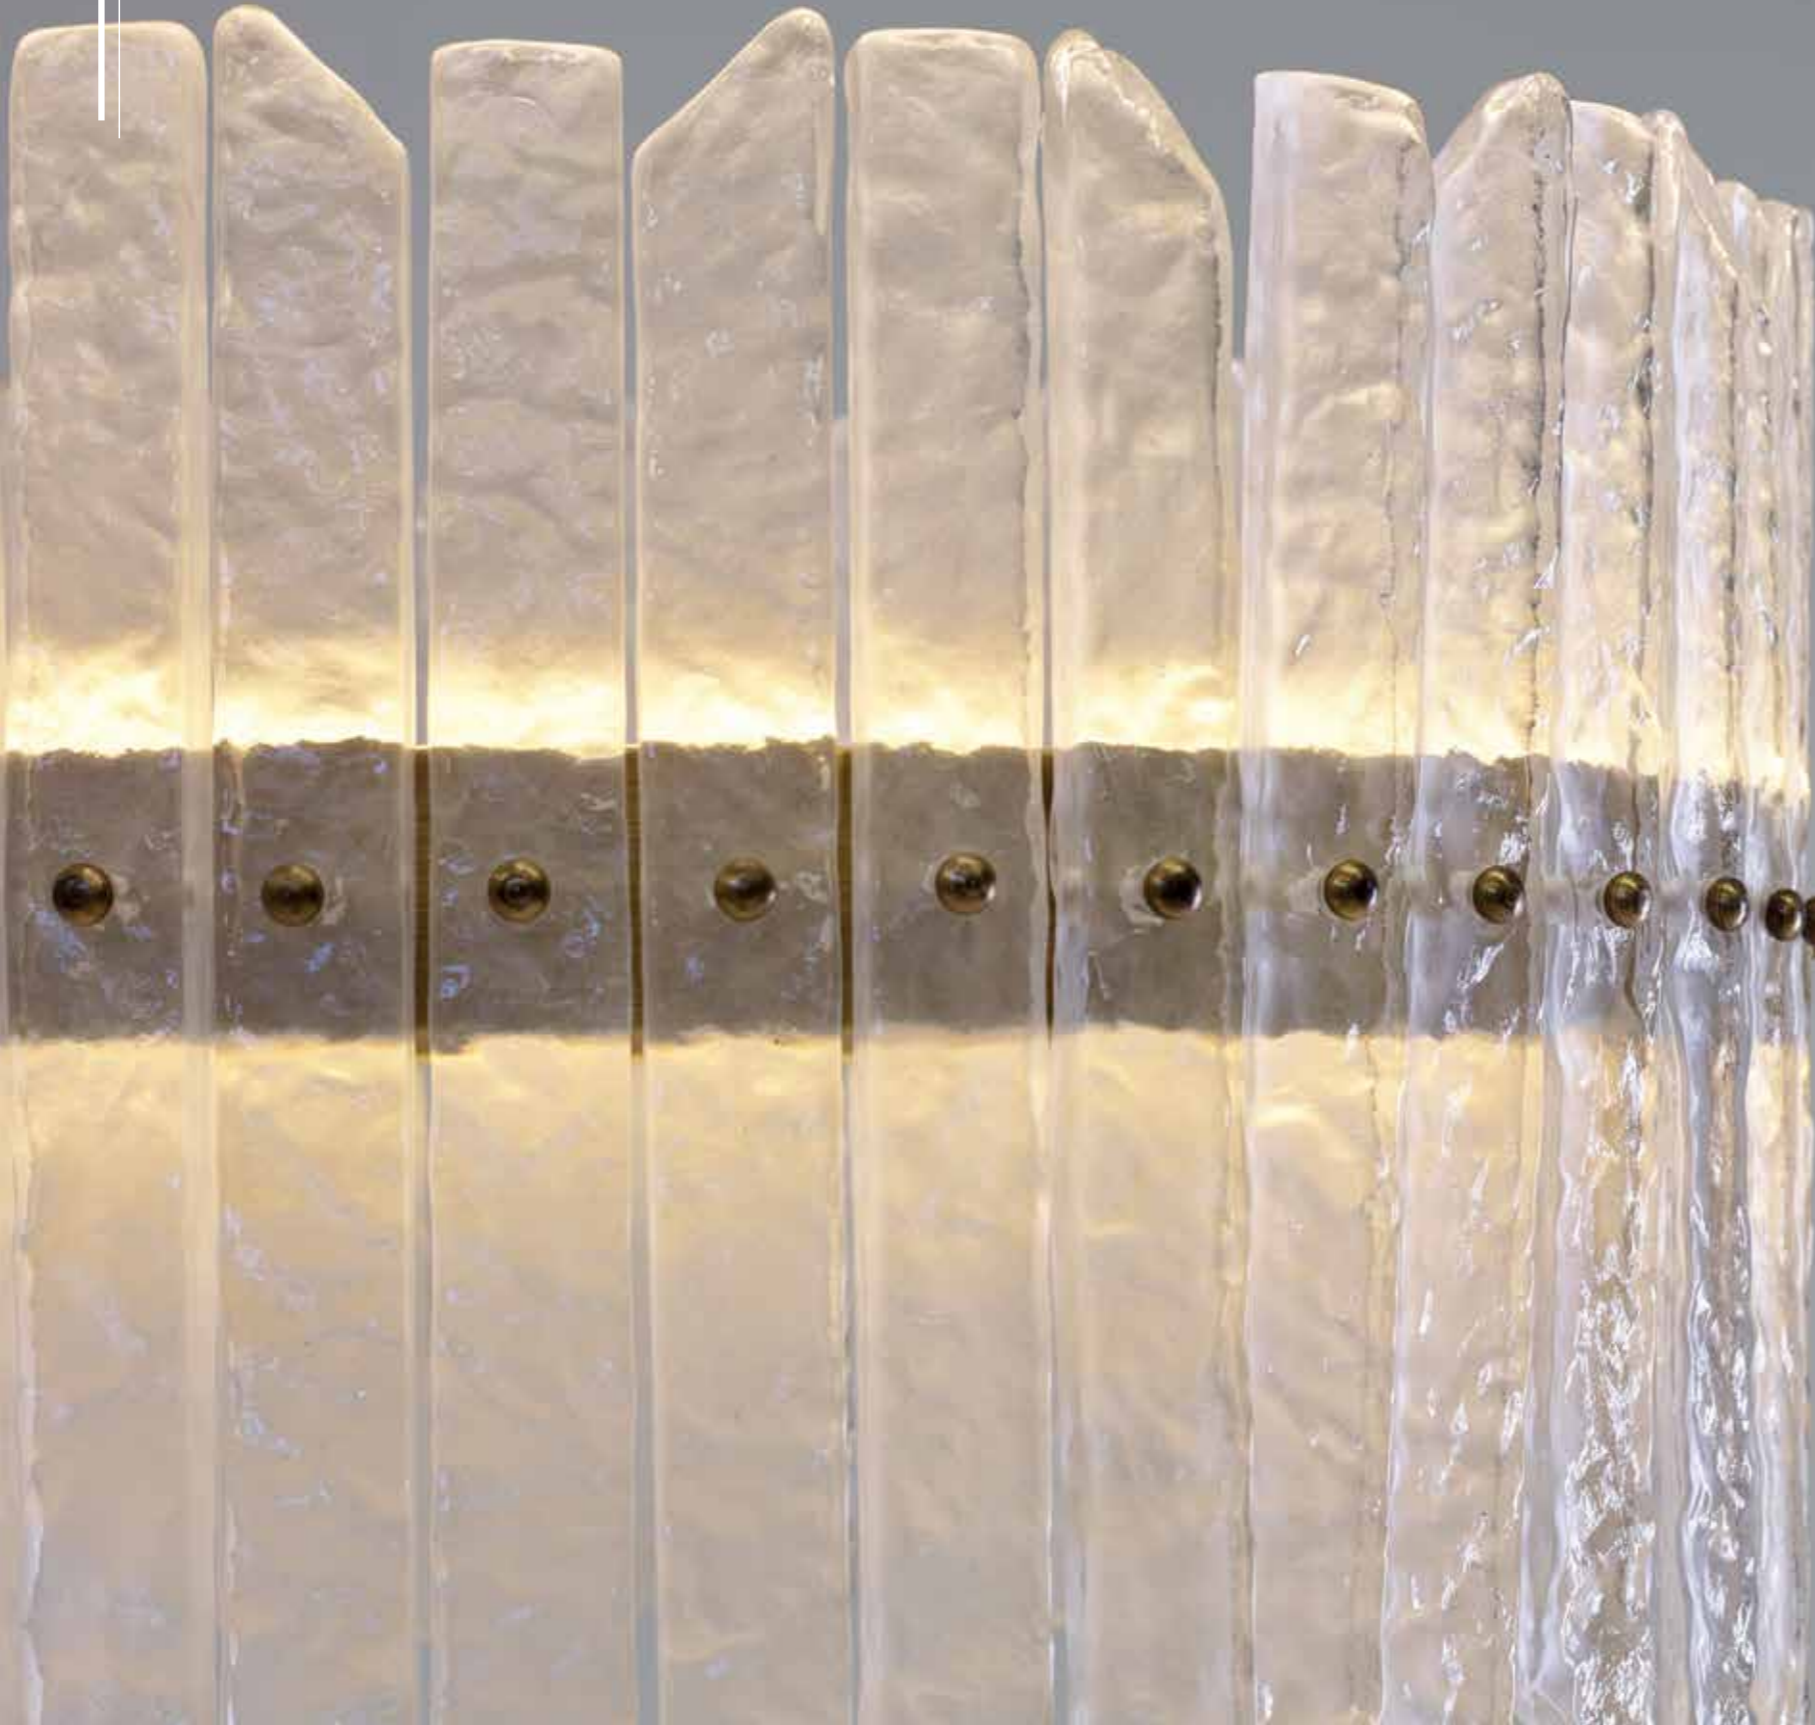

Sospensione quadrata con quattro lenti in policarbonato effetto ghiaccio.

Square suspension lamp with four plexyglass lens frozen effect.

Dim:

H. 79 x 110 x 110 cm

Elett:

4 x Led 8w

Josephine

Josephine

Applique

Wall lamp

Cod:

02810

Applique con vetri decorativi
realizzati a mano.

*Wall lamp with handmade
decorative glass elements.*

Dim:

H. 30 x 44 x 16 cm