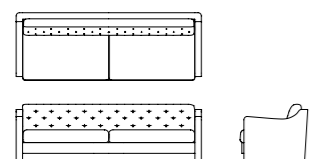

Imbottiti / Upholstery

Grace

Cod:
I0200
Dim:
H. 78 x 290 x 102 cm

Cod:
I0201
Dim:
H. 78 x 245 x 102 cm

Cod:
I0202
Dim:
H. 78 x 200 x 102 cm

Cod:
I0203
Dim:
H. 78 x 100 x 90 cm

Victor

Cod:
I0210
Dim:
H. 90 x 260 x 96 cm