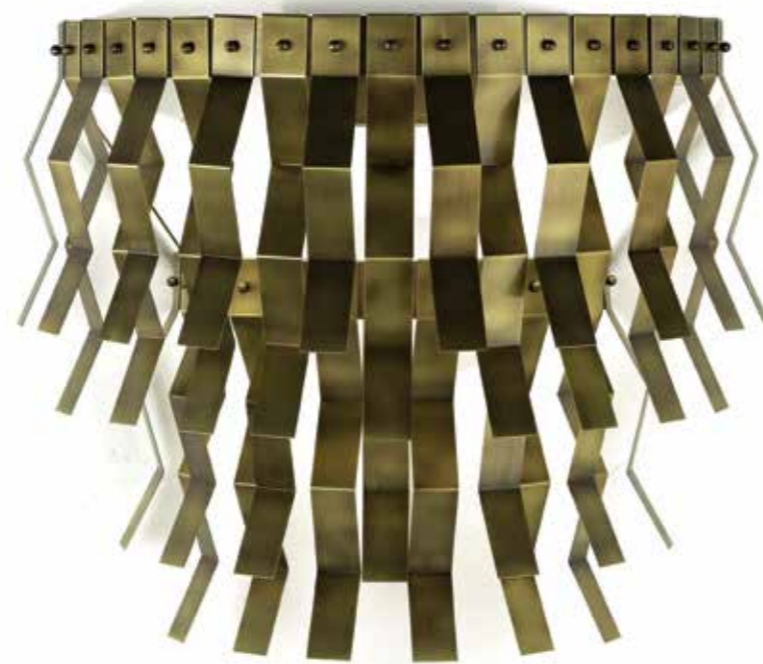

Applique

Wall lamp

Cod:
02818

Applique grande composta da
elementi metallici decorativi.
*Large wall lamp with decorative
metallic elements.*

Dim:
H. 60 x 70 x 35 cm

Elett:
Strip Led 60w