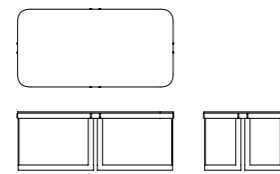

Cod:
02731D/M
Dim:
H. 45 x 120 x 60 cm