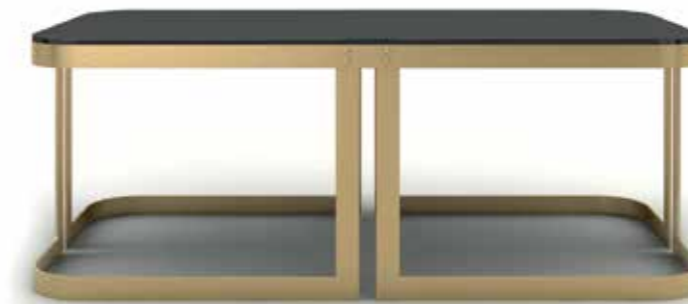

Dim:
H.60 x 45 x 30 cm

Clark

Tavolino basso

Coffee table

Cod:
02731D/C

Tavolino basso in metallo spazzolato disponibile con diversi abbinamenti di vetro.
Coffee table in brushed metal available with different combinations of glass.

Dim:
H. 45 x 120 x 60 cm

Tavolino basso

Coffee table

Cod:
02731D/M

Tavolino basso in metallo spazzolato disponibile con diversi abbinamenti di marmo.
Coffee table in brushed metal available with different combinations of marble.

Dim:
H. 45 x 120 x 60 cm

Clark

Tavolino medio

Side table

Cod:
02731DA/C
Tavolino medio in metallo
spazzolato disponibile con
diversi abbinamenti di vetro.
*Side table in brushed metal
available with different
combinations of glass.*