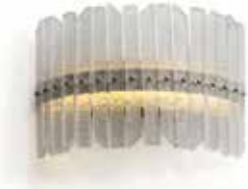

Josephine 190