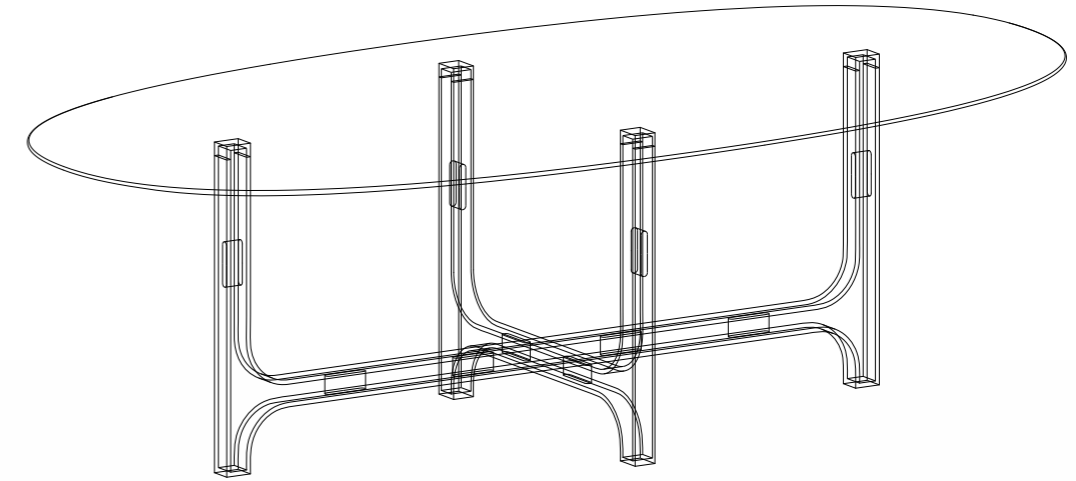

Supporto alla progettazione

Tutti i prodotti della collezione Notorious nascono da una attenta progettazione e sono sviluppati con l'utilizzo di software di ultima generazione prima della prototipazione finale che invece è integralmente manuale e demandata ai nostri abili artigiani. Oggi sono disponibili per un uso professionale circa duecento modelli tridimensionali di elevata qualità tra cui troverete lampade, complementi d'arredo, divani, poltrone e sedie. I materiali (smalti, marmi, tessuti e metalli) sono invece visibili nell'area pubblica del sito www.marioni.it. Per poter accedere al download gratuito è necessaria una semplice registrazione.

Supporting design

All products in the Notorious collection are carefully designed and developed with the use of latest-generation software before the final prototype that is manufactured in house by our skilled craftsmen. We are therefore able to provide interior designers, architects and professionals an archive of 3D models as a useful working tool. Today about two hundred high-quality three-dimensional models of lamps, furnishing accessories, sofas, armchairs and chairs are available. The materials (glazes, marbles, textiles and metals) are visible in the public area of the site www.marioni.it. To access the free download a simple registration is required.