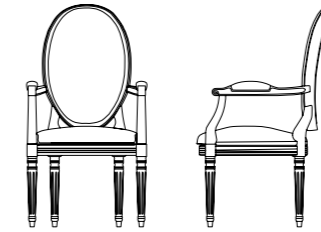

Oliva

Cod: 02093
Dim: H. 106x61x60 cm