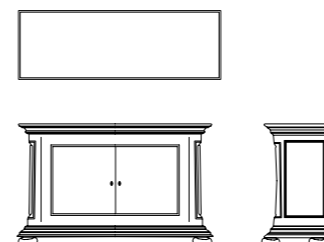

Cod: 02171
Dim: H. 215x153x48 cm

Cod: 02170
Dim: H. 100x178x52 cm

Cod: 02172
Dim: H. 215x146x48 cm

Siena

Cod: 02460
Dim: H. 112x172x60 cm

Cod: 02480
Dim: H. 228x176x50 cm

Tower

Cod: 01982
Dim: H. 78x250x120 cm