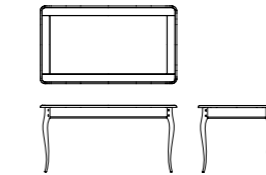

Cod: 02058QG
Dim: H. 45x100x100 cm

Cod: 02058V
Dim: H. 45x140x75 cm

Eye

Cod: 02068
Dim: H. 79x180x100 cm
Aperto/Open 276 cm

Cod: 02068M
Dim: H. 79x165x94 cm
Aperto/Open 261 cm

Cod: 02068P
Dim: H. 79x140x94 cm
Aperto/Open 236 cm