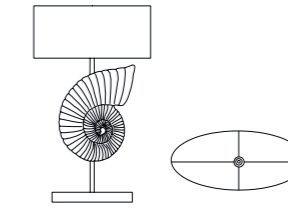

Hook

Cod: 01364
Dim: H. 45x22x22 cm
H. tot/Tot. h 63 cm
P.lume/Shade: P0065

Nautilus

Cod: 01560
Dim: H. 57x32x28 cm
H. tot/Tot. h 74 cm
P.lume/Shade: P0062

Cod: 01560M
Dim: H. 40x23x11 cm
H. tot/Tot. h 60 cm
P.lume/Shade: P0063