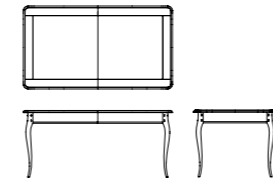

Cod: 02058QG
Dim: H. 45x100x100 cm

Cod: 02058V
Dim: H. 45x140x75 cm

Eye

Cod: 02068
Dim: H. 79x180x100 cm
Aperto/Open 276 cm

Cod: 02068M
Dim: H. 79x165x94 cm
Aperto/Open 261 cm

Cod: 02068P
Dim: H. 79x140x94 cm
Aperto/Open 236 cm