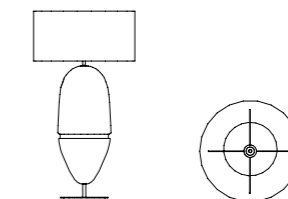

Chan

Cod: 01587
Dim: H. 57x37x37 cm
H. tot/Tot. h 74 cm
P.lume/Shade: P0066

Duna

Cod: 01588
Dim: H. 57x30x30 cm
H. tot/Tot. h 70 cm
P.lume/Shade: P0065

Algon

Cod: 01589
Dim: H. 58x19x19 cm
H. tot/Tot. h 73 cm
P.lume/Shade: P0065