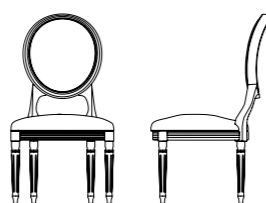

Cod: 02153
Dim: H. 98x49x59 cm

Sedie / Chairs

Amelia

Cod: 01988
Dim: H. 100x55x55 cm

Austin

Cod: 02095
Dim: H. 96x61x60 cm

Cod: 02094
Dim: H. 94x50x56 cm

Bristol