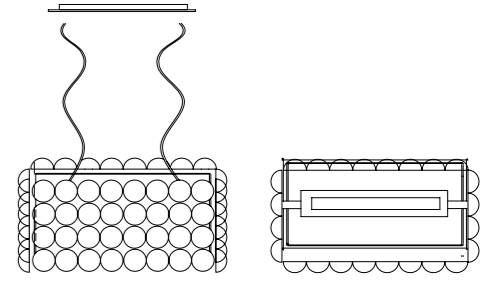

Bubble

Cod: 01941G
Dim: H. 36x38x38 cm

Cod: 01941P
Dim: H. 30x32x32 cm

Cod: 01941A
Dim: H. 24x30x31 cm

Cod: 01941SG
Dim: H. 100x62x30 cm