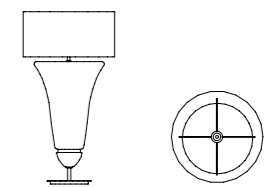

Cod: 01792M
Dim: H. 43x18x14 cm
H. tot/Tot. h 68 cm
P.lume/Shade: P0063

Mul

Cod: 01585
Dim: H. 57x17x17 cm
H. tot/Tot. h 72 cm
P.lume/Shade: P0065

Samba

Cod: 01586
Dim: H. 57x27x17 cm
H. tot/Tot. h 71 cm
P.lume/Shade: P0065