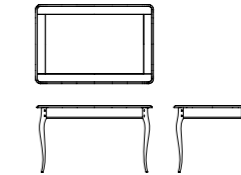

Cod: 02058QG
Dim: H. 45x100x100 cm

Cod: 02058V
Dim: H. 45x140x75 cm

Eye

Cod: 02068
Dim: H. 79x180x100 cm
Aperto/Open 276 cm

Cod: 02068M
Dim: H. 79x165x94 cm
Aperto/Open 261 cm

Cod: 02068P
Dim: H. 79x140x94 cm
Aperto/Open 236 cm