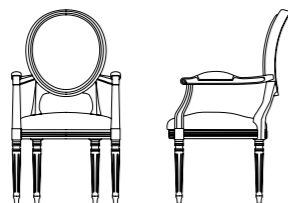

Cod: 02153
Dim: H. 98x49x59 cm

Sedie / Chairs

Amelia

Cod: 01988
Dim: H. 100x55x55 cm

Austin

Cod: 02095
Dim: H. 96x61x60 cm

Cod: 02094
Dim: H. 94x50x56 cm

Bristol