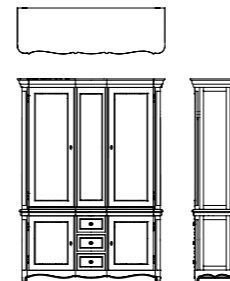

Citrus

Cod: 02171
Dim: H. 215x153x48 cm