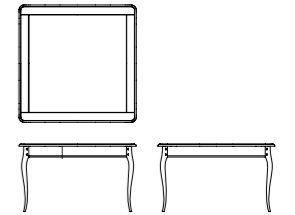

Cod: 02068Q
Dim: H. 79x140x140 cm
Aperto/Open 210 cm