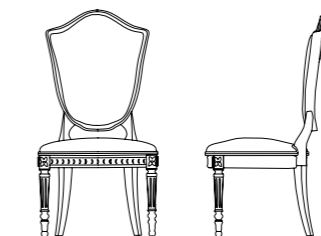

Cod: 02304
Dim: H. 107x56x60 cm