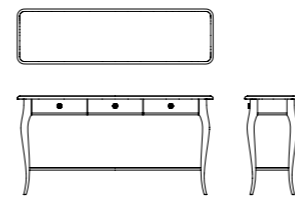

Cod: 02067
Dim: H. 80x160x44 cm