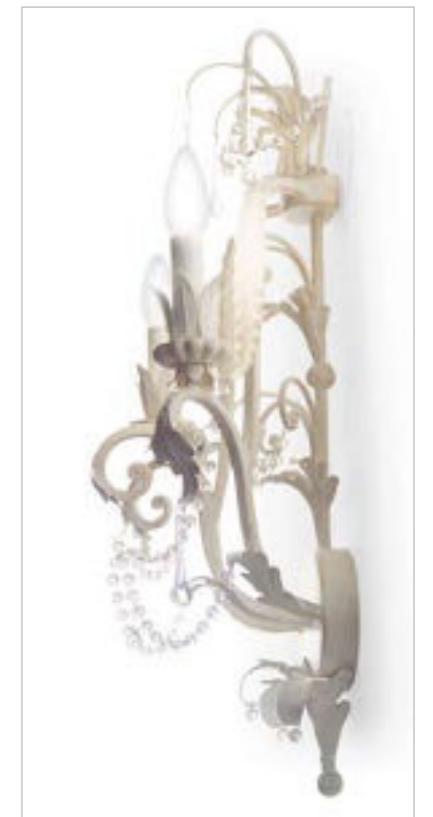

110

01906S 01/01
Lampadario/Chandelier BELL
H. cm. 64x68x68

111