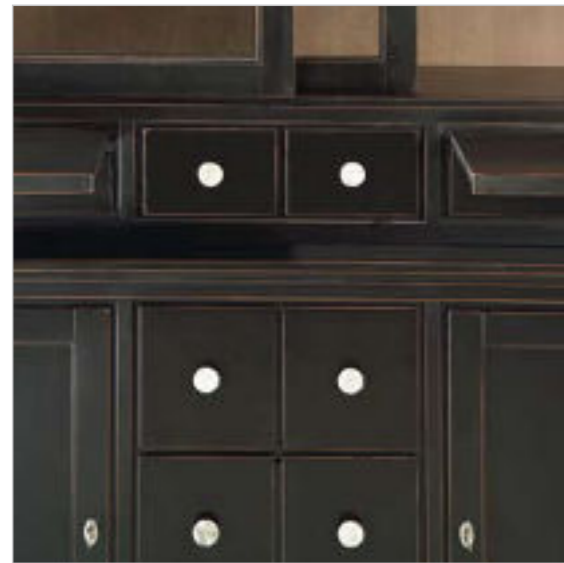

02089 01/03  
Credenza/Cupboard ASPEN  
H. cm. 79x177x47

01211G 48/03  
Portavaso/Flower pot  
H. cm. 39x50x37

01439 96/00 Lampada/Lampbase GIULIA  
P0062 41/00 Paralume/Shade  
H.tot. 56 cm.

02089 01/02  
Credenza/Cupboard ASPEN  
H. cm. 79x177x47