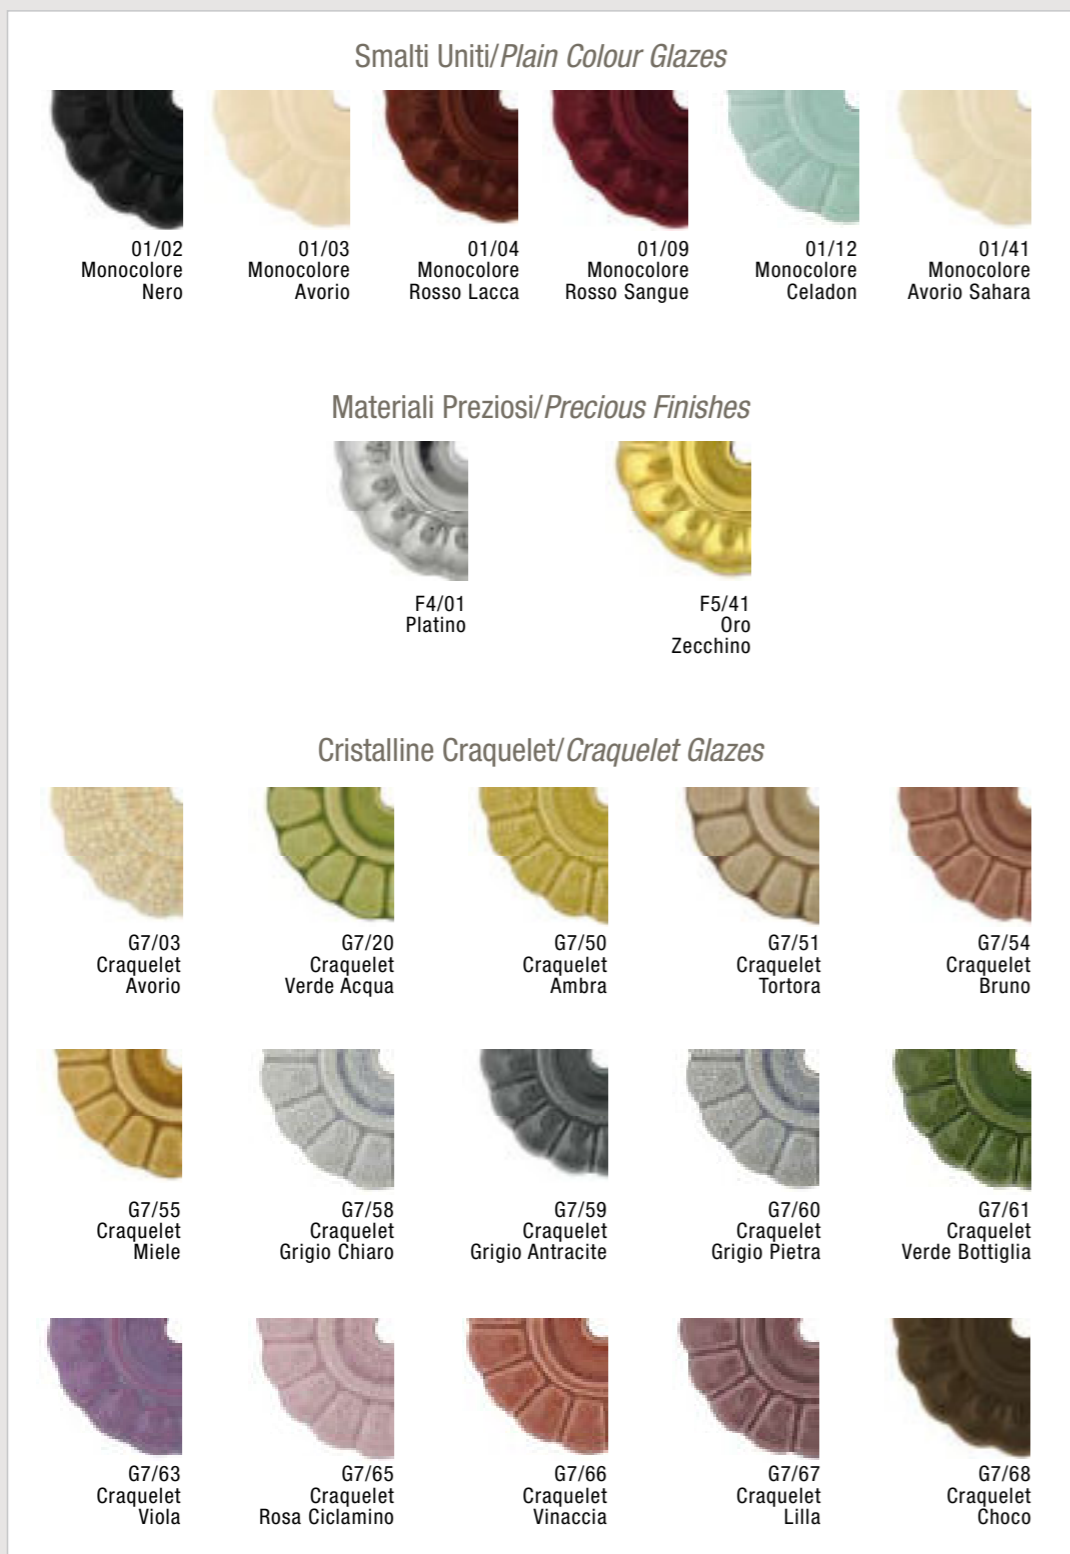

## Note tecniche/Technical data

SMALTI CERAMICI/CERAMIC GLAZES

TESSUTI PARALUMI/LAMPSHADES' FABRICS

MANIGLIE/HANDLES

LEGNI/WOOD FINISHES

TESSUTI/FABRICS

DISEGNI 3D/3D FILES

Tutti i nostri prodotti in argilla possono essere smaltati su richiesta nei diversi colori sopra rappresentati. Si ricorda che la riproduzione su stampa può essere non accurata e quindi le immagini delle finiture sono da considerarsi indicative.