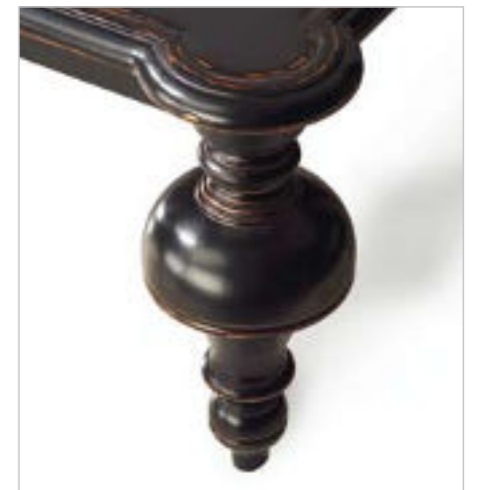

LL025 01/51
Stampa con cornice/Framed print KING
H. cm. 103x83x5