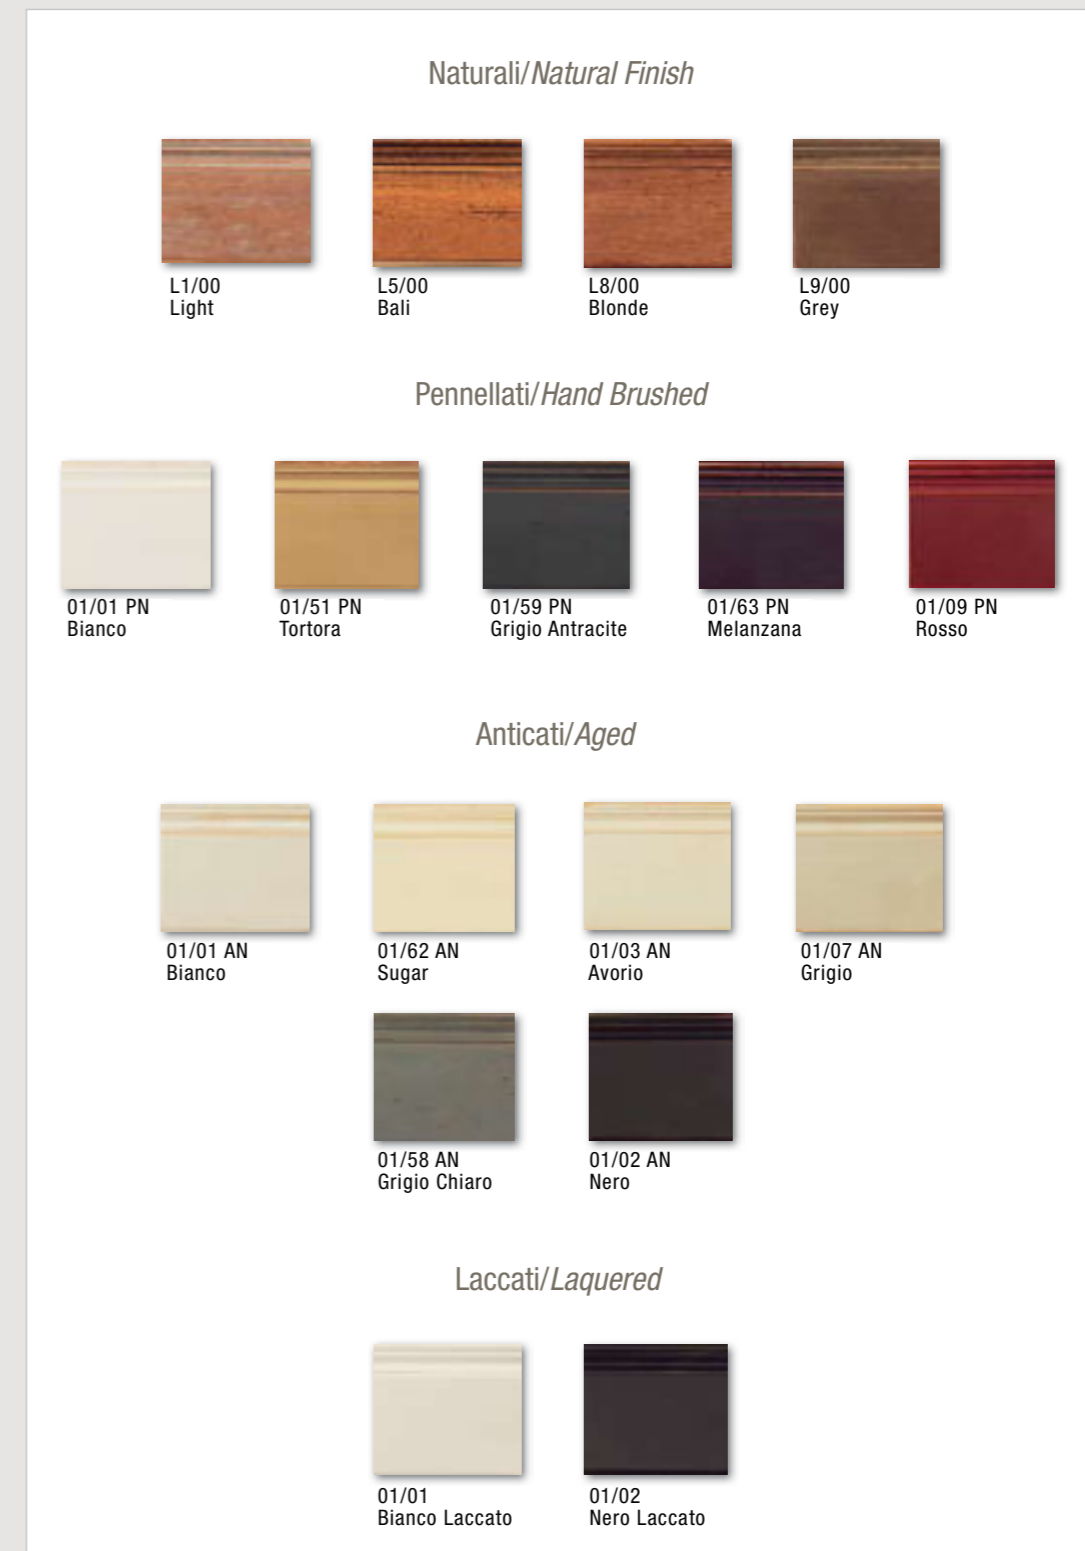

Ogni mobile può essere personalizzato con le differenti finiture, sia per le parti esterne che per gli interni. Si raccomanda una corretta manutenzione al fine di preservare l'integrità del decoro.

You have the ability to choose from different paint finishes applying the to several contemporary and classic forms. Wood is a natural material with variations of color shade and grain structure. Regular attention and maintenance of fine furniture can ensure its beauty for years to come.