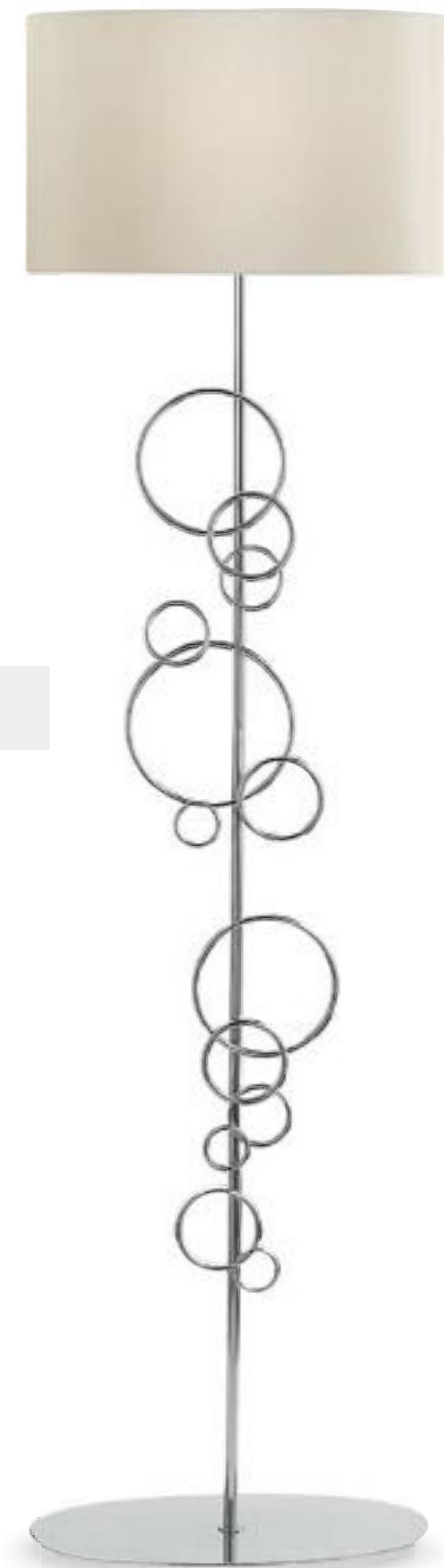

01997 KR/00  
Piantana/Floor Lamp VENDOME  
H. cm. 184x49x21

02061 01/02  
Cassettiera/Chest of drawers KIEL  
H. cm. 130x68x38

02004 SS/00 Lampada/Lampbase QUIN  
P0072 40/00 Paralume/Shade  
H. tot. cm. 59