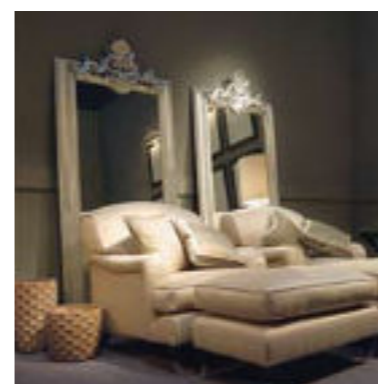

# MARIONI

T H E   H O M E   C O L L E C T I O N

Il calore del disegno, la pienezza del colore, la ricercatezza del tessuto sempre in armonia con i decori in ceramica, sono le caratteristiche delle nostre collezioni dove eleganza e funzionalità si esprimono in forme semplici ed altamente creative, in invenzioni stilistiche capaci di intervenire sulla materia con rara sensibilità. La collezione attualmente si sviluppa in tre linee di diverso stile che vanno sotto il nome di **CLASSIC**, **CONTEMPORARY** e **NEXT**. Qualità di esecuzione, colta rivisitazione del passato, costante attenzione verso le più emergenti tendenze di arredo: è questa, in sintesi, la filosofia ed il 'modus operandi' che da sempre contraddistinguono l'azienda **MARIONI**. L'impresa è certificata **ISO 9001-2008**.