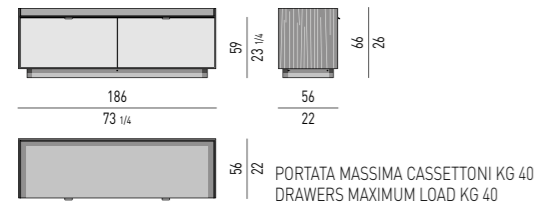

VERSIONE **BASE A TERRA** CM H8,5
FLOOR BASE VERSION CM H8,5

VERSIONE **LEGS** CM H23
LEGS VERSION CM H23

Nr. 1 cassetto **(A)** che scorre su guide a estrazione totale con chiusura Blumotion.
Portata massima per cassetto Kg 30;
Nr. 1 vassoio portaposate in cuoio color Moka dotato di divisori, riposto nel cassetto **(A)**.
Spazio utile interno cassetto
VANO **(B)** cm 30x37 H6