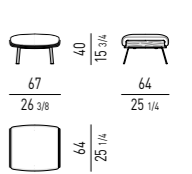

**GAMBE
LEGS**

**LEGNO
WOOD**

DAIKI OUTDOOR MARCIO KOGAN / STUDIO MK27

POLTRONA | ARMCHAIR

POLTRONA SENZA BRACCIOLI | ARMCHAIR WITHOUT ARMRESTS

POGGIAPIEDI | FOOTSTOOL

POLTRONCINA DINING | DINING LITTLE ARMCHAIR