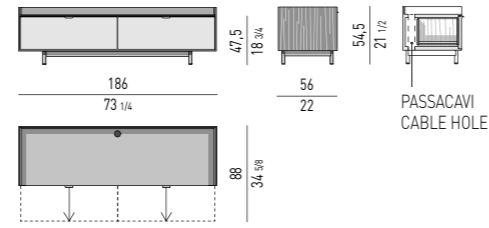

CONTENITORE ORIZZONTALE LIVING/TV CON 2 CASSETTONI LIVING/TV HORIZONTAL SIDEBOARD WITH 2 DRAWERS

VERSIONE **LEGS** CM H13
LEGS VERSION CM H13

Nr. 2 cassetti che scorrono su guide a estrazione totale con chiusura Blumotion.
Portata massima per cassetto Kg 40.

Spazio utile interno cassetti
cm 83x32 H22

Nr. 2 drawers that glide on fully extractable guides with Blumotion soft-close system.
Maximum load per drawer is 40 kg.

Drawers internal dimension
83x32 H22 cm