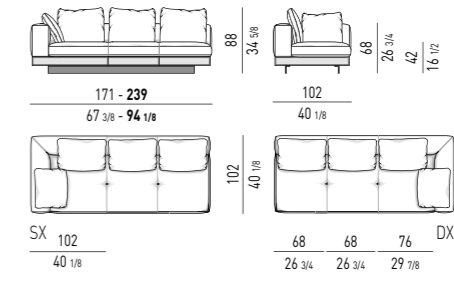

SX

DX

POUF | OTTOMAN

SX

DX

CHAISE-LONGUES

CHAISE-LONGUES SQUARE SMALL

CHAISE-LONGUE SQUARE **SMALL** CM **157X157**
CHAISE-LONGUE SQUARE **SMALL** CM **157X157**