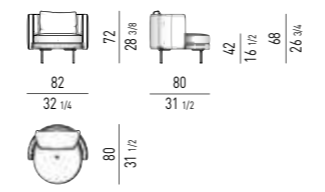

BERGÈRE

VERSIONE FISSA
FIXED VERSION

POLTRONA LARGE | LARGE ARMCHAIR

VERSIONE FISSA
FIXED VERSION

POLTRONA MEDIUM | MEDIUM ARMCHAIR

VERSIONE FISSA
FIXED VERSION

POLTRONA SMALL | SMALL ARMCHAIR

VERSIONE FISSA
FIXED VERSIONVERSIONE GIREVOLE
SWIVEL VERSIONVERSIONE GIREVOLE
SWIVEL VERSIONVERSIONE GIREVOLE
SWIVEL VERSIONVERSIONE GIREVOLE
SWIVEL VERSION