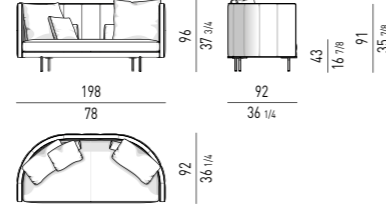

* IN CASO DI FLAP IN PELLE, È CONSIGLIATO L'UTILIZZO DEL VASSOIO OPTIONAL.

* IN CASE OF LEATHER FLAP, THE USE OF THE OPTIONAL TRAY IS RECOMMENDED.

VASSOIO | TRAY *

TORII NENDO

DIVANI | SOFAS

DIVANO **LOW** CM 184
SOFA **LOW** CM 184DIVANO **LOW** CM 198
SOFA **LOW** CM 198DIVANO **LOW** CM 244
SOFA **LOW** CM 244DIVANO **LOW** CM 292
SOFA **LOW** CM 292DIVANO CURVO **LOW** CM 220
ANGLED SOFA **LOW** CM 220DIVANO **HIGH** CM 198
SOFA **HIGH** CM 198DIVANO **HIGH** CM 244
SOFA **HIGH** CM 244DIVANO **HIGH** CM 292
SOFA **HIGH** CM 292