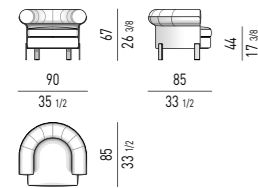

POLTRONA | ARMCHAIR