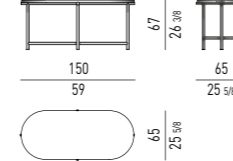

CONSOLLE | CONSOLE TABLES