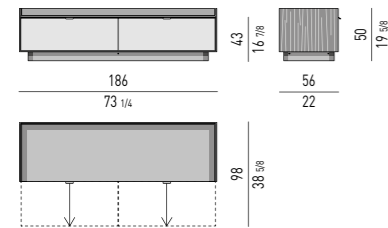

CONTENITORI LIVING | LIVING SIDEBARDS

CONTENITORE ORIZZONTALE LIVING CON 2 CASSETTONI LIVING HORIZONTAL SIDEBOARD WITH 2 DRAWERS

VERSIONE **BASE A TERRA** CM H8,5
FLOOR BASE VERSION CM H8,5

Nr. 2 cassetti che scorrono su guide a estrazione totale con chiusura Blumotion.
Portata massima per cassetto Kg 40.

Spazio utile interno cassetti
cm 83x42 H22

Nr. 2 drawers that glide on fully extractable guides with Blumotion soft-close system.
Maximum load per drawer is 40 kg.

Drawers internal dimension
83x42 H22 cm