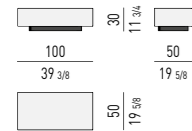

SOLID / SOLID SADDLE-HIDE RODOLFO DORDONI

SOLID

TAVOLINI COFFEE TABLES