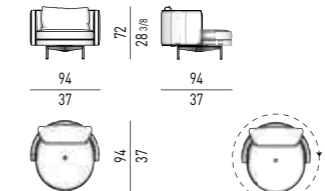

BERGÈRE

VERSIONE FISSA
FIXED VERSION

POLTRONA LARGE | LARGE ARMCHAIR

VERSIONE FISSA
FIXED VERSION

POLTRONA MEDIUM | MEDIUM ARMCHAIR

VERSIONE FISSA
FIXED VERSION

POLTRONA SMALL | SMALL ARMCHAIR

VERSIONE FISSA
FIXED VERSIONVERSIONE GIREVOLE
SWIVEL VERSIONVERSIONE GIREVOLE
SWIVEL VERSIONVERSIONE GIREVOLE
SWIVEL VERSIONVERSIONE GIREVOLE
SWIVEL VERSION