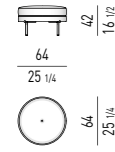

POUF | OTTOMANS

SMALL - CONSIGLIATO PER POLTRONA **SMALL**
SMALL - SUGGESTED FOR **SMALL** ARMCHAIR