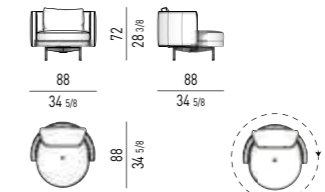

BERGÈRE

VERSIONE FISSA
FIXED VERSION

POLTRONA LARGE | LARGE ARMCHAIR

VERSIONE FISSA
FIXED VERSION

POLTRONA MEDIUM | MEDIUM ARMCHAIR

VERSIONE FISSA
FIXED VERSION

POLTRONA SMALL | SMALL ARMCHAIR

VERSIONE FISSA
FIXED VERSIONVERSIONE GIREVOLE
SWIVEL VERSIONVERSIONE GIREVOLE
SWIVEL VERSIONVERSIONE GIREVOLE
SWIVEL VERSIONVERSIONE GIREVOLE
SWIVEL VERSION