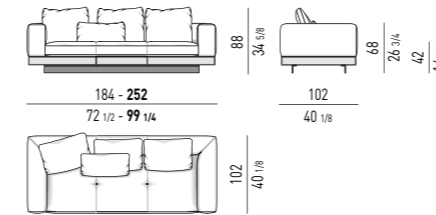

MODULO DI SEDUTA CM 68 | SEATING MODULE CM 68

DIVANI | SOFAS

DIVANI CM 184 - **252**
SOFAS CM 184 - **252**