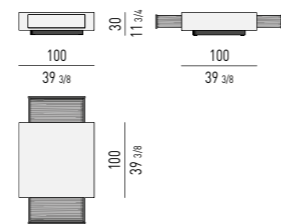

TAVOLINO COFFEE TABLE

TAVOLINI CONTENITORE CON CASSETTO STORAGE COFFEE TABLES WITH DRAWER

TAVOLINO COFFEE TABLE

TAVOLINO CONTENITORE CON CASSETTO STORAGE COFFEE TABLE WITH DRAWER

TAVOLINO CONTENITORE CON 2 CASSETTI STORAGE COFFEE TABLE WITH 2 DRAWERS