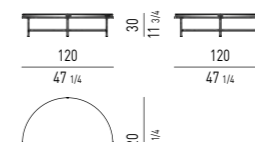

TAVOLINI | COFFEE TABLES