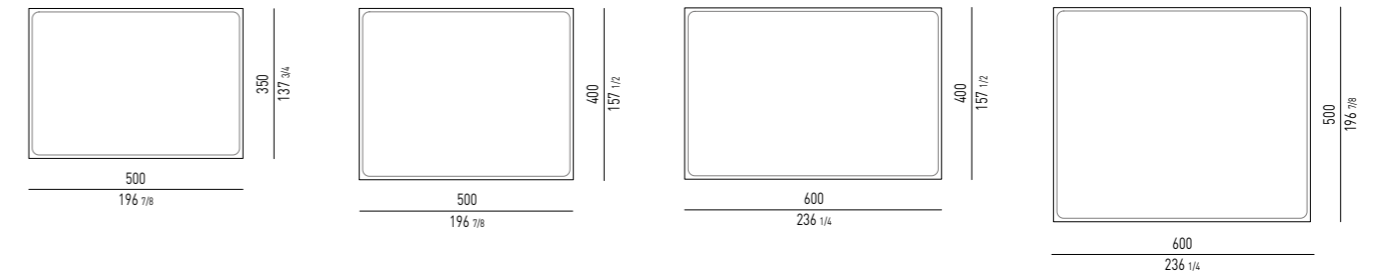

OSAKA MINOTTI STUDIO

ALPS MINOTTI STUDIO

OUTLINE MINOTTI STUDIO

DIBBETS BARCODE MINOTTI STUDIO

DIBBETS (UPDATE) RODOLFO DORDONI

NEW 2020 COLOURS

SUNRAY RODOLFO DORDONI

POLTRONA | ARMCHAIR