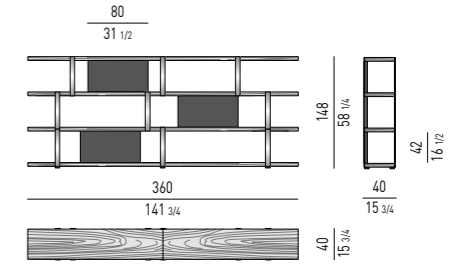

DALTON CHROME (UPDATE) RODOLFO DORDONI

RIPIANI PALISSANDRO SANTOS | PALISANDER SANTOS SHELVES

N.B.: I RIPIANI IN PALISSANDRO SANTOS SONO DIVISI IN DUE PARTI.
N.B.: THE SHELVES IN PALISANDER SANTOS ARE DIVIDED INTO TWO PIECES.