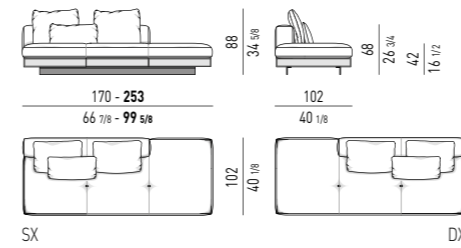

ELEMENTI PENISOLA | OPEN-END ELEMENTS

ELEMENTI PENISOLA CM 170 - 253
OPEN-END ELEMENTS CM 170 - 253