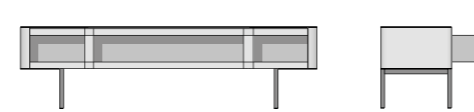

Nr. 3 cassetti **(A)** e **(B)** che scorrono su guide a estrazione totale con chiusura Blumotion.
Portata massima cassetti Kg 60.

Spazio utile interno cassetti

Cassetto centrale **(A)** cm 109x41 H16,5
Cassetti laterali **(B)** cm 37,5x41 H16,5

Nr. 3 drawers **(A)** and **(B)** that glide on full-extension guides with Blumotion closure.
Maximum load of the drawers is 60 Kg.

Drawers internal dimension

Central drawer **(A)** 109x41 H16,5 cm
Lateral drawers **(B)** 37,5x41 H16,5 cm