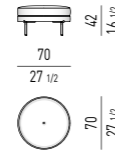

MEDIUM - CONSIGLIATO PER POLTRONA **MEDIUM**
MEDIUM - SUGGESTED FOR **MEDIUM** ARMCHAIR