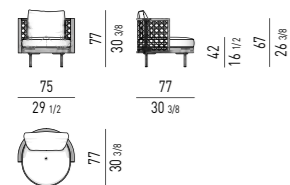

VERSIONE **GIREVOLE**
SWIVEL VERSION

MOVIMENTO GIREVOLE 360° CON RITORNO
 360° SWIVEL MOVEMENT WITH RETURN

TORII NEST

POLTRONA | ARMCHAIR

VERSIONE **FISSA**
FIXED VERSION

VERSIONE **GIREVOLE**
SWIVEL VERSION