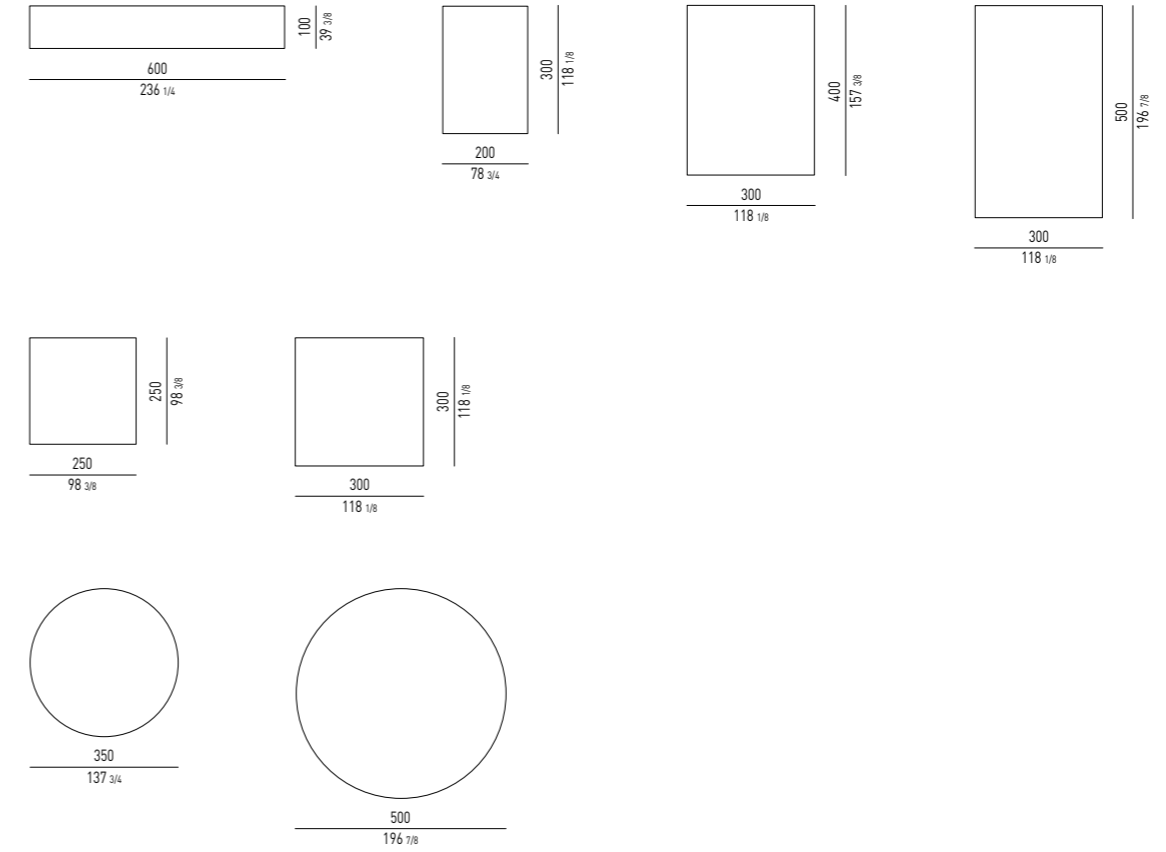

OSAKA MINOTTI STUDIO

ALPS MINOTTI STUDIO

OUTLINE MINOTTI STUDIO

DIBBETS BARCODE MINOTTI STUDIO

DIBBETS (UPDATE) RODOLFO DORDONI

NEW 2020 COLOURS

SUNRAY RODOLFO DORDONI

POLTRONA | ARMCHAIR