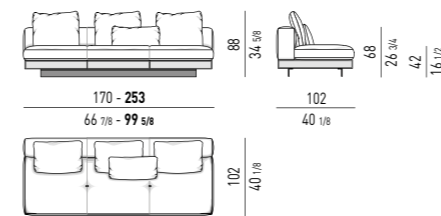

ELEMENTI CENTRALI | CENTRAL ELEMENTS

ELEMENTI CENTRALI CM 170 - 253
CENTRAL ELEMENTS CM 170 - 253