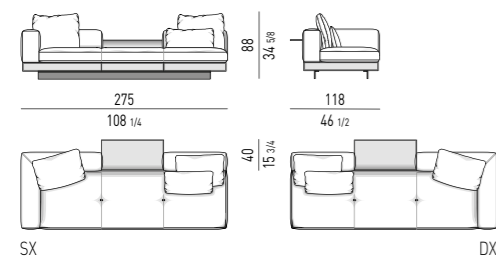

ELEMENTO TERMINALE OPEN CON **FLAP** CM 275
OPEN ELEMENT WITH 1 ARMREST AND **FLAP** CM 275