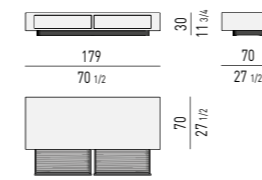

TAVOLINO COFFEE TABLE

TAVOLINO CONTENITORE CON 2 CASSETTI STORAGE COFFEE TABLE WITH 2 DRAWERS

SPAZIO UTILE INTERNO CASSETTI: CM 111,5X47 H11,5
DRAWERS INTERNAL DIMENSION: CM 111,5X47 H11,5

CONTENITORE ORIZZONTALE CON 2 CASSETTI HORIZONTAL SIDEBOARD WITH 2 DRAWERS