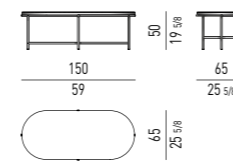

CONSOLLE | CONSOLE TABLES