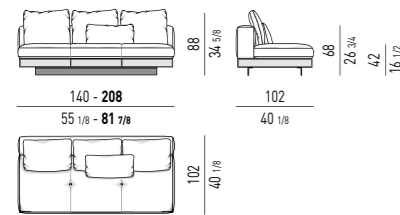

SX

DX

ELEMENTI PENISOLA CON FLAP CM 140 - 208
OPEN-END ELEMENTS WITH FLAP CM 140 - 208

SX

DX

ELEMENTI CENTRALI | CENTRAL ELEMENTS

ELEMENTI CENTRALI CM 140 - 208
CENTRAL ELEMENTS CM 140 - 208

DIVANI ANGOLARI | CORNER SOFAS