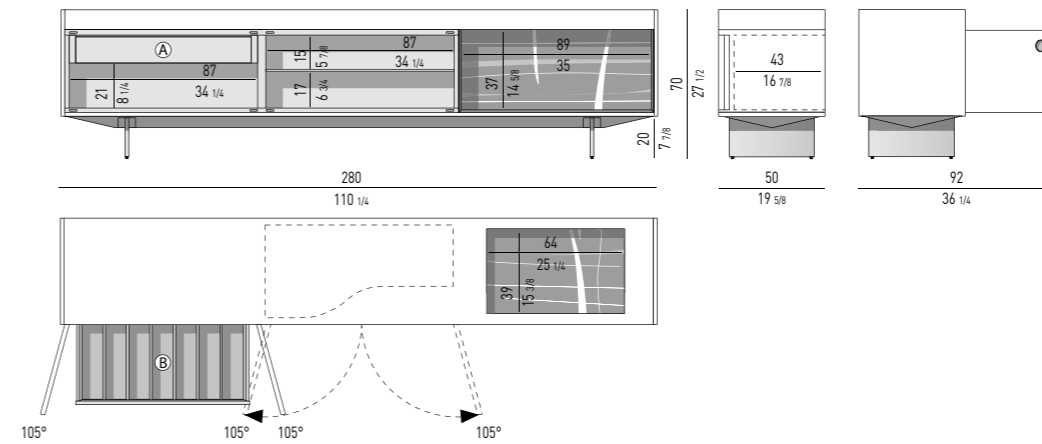

CONTENITORE ORIZZONTALE DINING CON 4 ANTE | DINING HORIZONTAL SIDEBOARD WITH 4 DOORS

Nr. 1 cassetto (A) che scorre su guide a estrazione totale con chiusura Blumotion. Portata massima cassetto 30 Kg. Il portaposate interno al cassetto è fisso ed è suddiviso in 7 vani.

Nr. 1 ripiano in vetro extra chiaro temperato, spessore mm 8.

Spazio utile interno cassetto
VANI (B): cm 10x35 H5

Nr. 1 drawer (A) that glide on fully extractable guides with Blumotion soft-close system. Maximum load drawer is 30 Kg. The cutlery tray in the drawer is permanently attached and is divided into 7 compartments.

Drawer internal dimension
COMPARTMENTS (B): cm 10x35 H5 cm

CONTENITORI LIVING | LIVING SIDEBARDS

CONTENITORE ORIZZONTALE LIVING CON 2 ANTE | LIVING HORIZONTAL SIDEBOARD WITH 2 DOORS