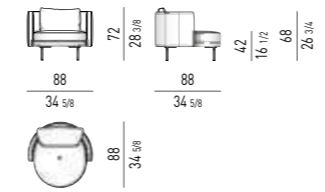

BERGÈRE

VERSIONE FISSA
FIXED VERSION

POLTRONA LARGE | LARGE ARMCHAIR

VERSIONE FISSA
FIXED VERSION

POLTRONA MEDIUM | MEDIUM ARMCHAIR

VERSIONE FISSA
FIXED VERSION

POLTRONA SMALL | SMALL ARMCHAIR

VERSIONE FISSA
FIXED VERSIONVERSIONE GIREVOLE
SWIVEL VERSIONVERSIONE GIREVOLE
SWIVEL VERSIONVERSIONE GIREVOLE
SWIVEL VERSIONVERSIONE GIREVOLE
SWIVEL VERSION