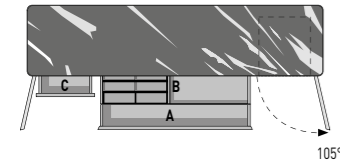

PIANO MARMO STONE GREY
STONE GREY MARBLE TOP

Nr. 2 cassetti centrali **(A)** e **(B)** che scorrono su guide a estrazione totale con chiusura Blumotion.
Portata massima cassetto esterno **(A)** Kg 60.
Portata massima cassetto interno **(B)** Kg 45.

Spazio utile interno cassetti

Cassetto esterno **(A)** cm 109x41 H20,5
Cassetto interno **(B)** suddiviso in due scomparti:
- scomparto a destra rivestito in cuoio color Tabacco cm 56x42 H5,5;
- scomparto a sinistra accessorizzato con vassoio portaposate in cuoio color Tabacco cm 51x34,5 H3,5.

Nr. 3 cassetti laterali **(C)** che scorrono su guide a estrazione totale con chiusura Blumotion.
Portata massima cassetti Kg 45.

Spazio utile interno cassetti

cm 32,5x42 H9

Nr. 1 vano laterale destro, dotato di 1 ripiano in vetro trasparente, spessore mm 8.

Spazio utile interno

(D1) cm 40x46 H22
(D2) cm 40x46 H20

Nr. 2 central drawers **(A)** and **(B)** that glide on full-extension guides with Blumotion closure.
Maximum load of the external drawer **(A)** is 60 Kg.
Maximum load of the internal drawer **(B)** is 45 Kg.

Drawers internal dimension

External drawer **(A)** 109x41 H20,5 cm
Internal drawer **(B)** divided into two sections:
- right section covered with Tobacco coloured saddle-hide 56x42 H5,5 cm;
- left section accessorized with a cutlery tray in Tobacco coloured saddle-hide 51x34,5 H3,5 cm.

Nr. 3 lateral drawers **(C)** that glide on full-extension guides with Blumotion closure.
Maximum load of the drawers is 45 Kg.

Drawers internal dimension

32,5x42 H9 cm

Nr. 1 section on the left side, equipped with on transparent glass shelf, thickness 8 cm.

Useable internal space

(D1) 40x46 H22 cm
(D2) 40x46 H20 cm

1	
2	2
2	2
2	2

VASSOIO PORTAPOSATE | CUTLERY TRAY CM 51X34,5 H3,5

Scomparto / section 1: cm 50x7,5 H2,7
Scomparto / section 2: cm 24,5x8 H2,7