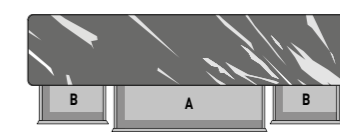

Scomparto / section 1: cm 50x7,5 H2,7
Scomparto / section 2: cm 24,5x8 H2,7

CONSOLE LIVING/TV | LIVING/TV CONSOLE TABLE

PIANO MARMO STONE GREY
STONE GREY MARBLE TOP

PASSACAVI | CABLE HOLE

Nr. 3 cassetti **(A)** e **(B)** che scorrono su guide a estrazione totale con chiusura Blumotion.
Portata massima cassetti 60 Kg.