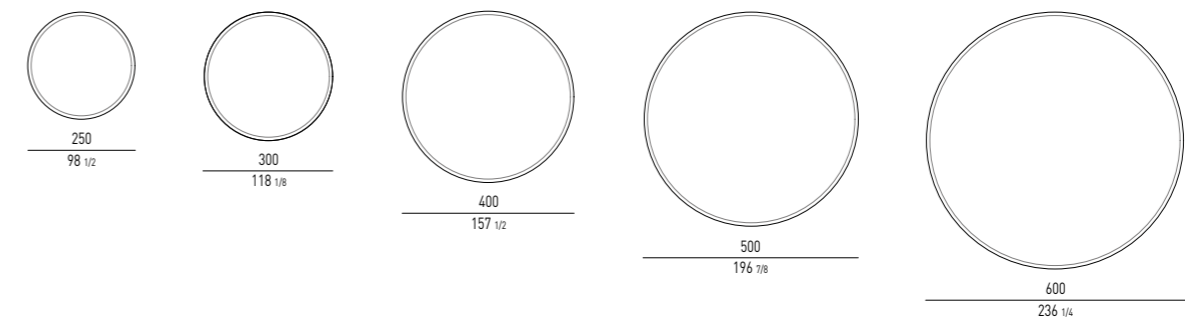

OSAKA MINOTTI STUDIO

ALPS MINOTTI STUDIO

OUTLINE MINOTTI STUDIO

DIBBETS BARCODE MINOTTI STUDIO

DIBBETS (UPDATE) RODOLFO DORDONI

NEW 2020 COLOURS

SUNRAY RODOLFO DORDONI

POLTRONA | ARMCHAIR