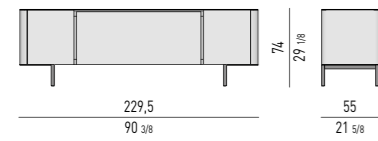

LOU 2020 CHRISTOPHE DELCOURT

CONTENITORE ORIZZONTALE DINING | DINING HORIZONTAL SIDEBOARD