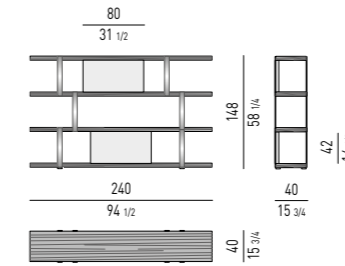

RIPIANI ROVERE | OAK SHELVES