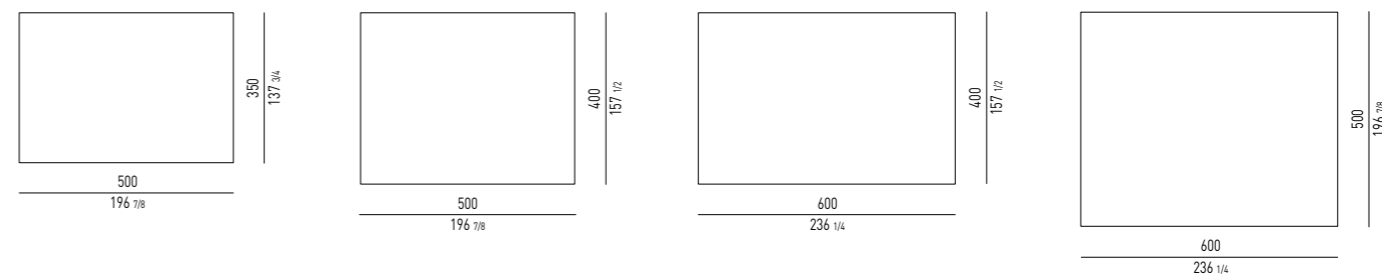

OSAKA MINOTTI STUDIO

ALPS MINOTTI STUDIO

OUTLINE MINOTTI STUDIO

DIBBETS BARCODE MINOTTI STUDIO

DIBBETS (UPDATE) RODOLFO DORDONI

NEW 2020 COLOURS

SUNRAY RODOLFO DORDONI

POLTRONA | ARMCHAIR