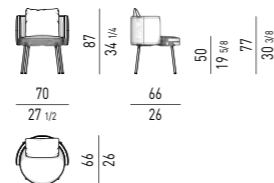

VERSIONE **FISSA**
FIXED VERSION

VERSIONE **GIREVOLE**
SWIVEL VERSION

MOVIMENTO GIREVOLE 360° CON RITORNO
 360° SWIVEL MOVEMENT WITH RETURN

POLTRONCINA DINING LARGE | DINING LARGE LITTLE ARMCHAIR

VERSIONE **FISSA**
FIXED VERSION