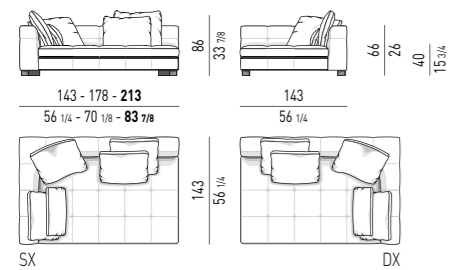

DIVANI CHAISE-LONGUE | SOFA CHAISE-LONGUES

DIVANI CHAISE-LONGUE CM 143X143 - 178X143 - 213X143 SOFAS CHAISE-LONGUE CM 143X143 - 178X143 - 213X143