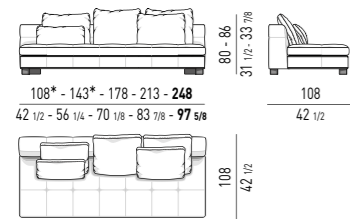

VETRO
 GLASS

FRASSINO
 ASH

BASE
 BASE

BLAZER RODOLFO DORDONI

DIVANI | SOFAS

ELEMENTI CENTRALI | CENTRAL ELEMENTS

CHAISE-LONGUES

CHAISE-LONGUE CM 143X178 HIGH CHAISE-LONGUE CM 143X178