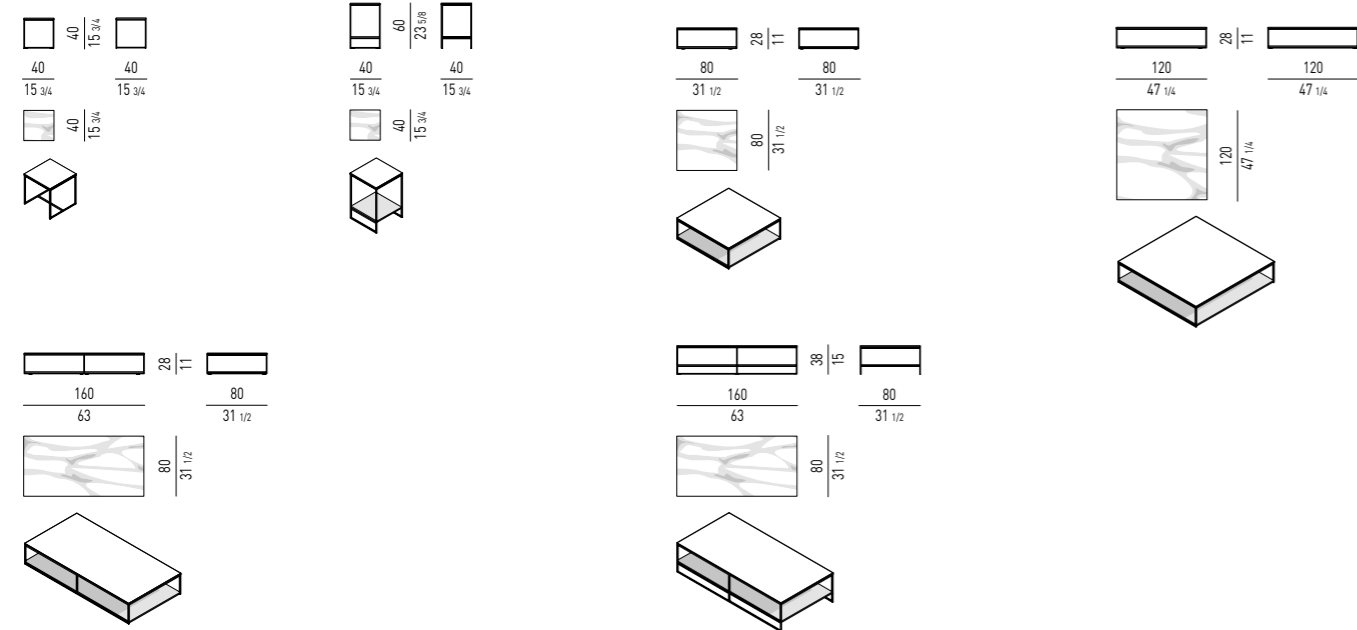

LIAM RODOLFO DORDONI

PIANO MARMO CALACATTA O GRIGIO OROBICO | CALACATTA OR GRIGIO OROBICO MARBLE TOP