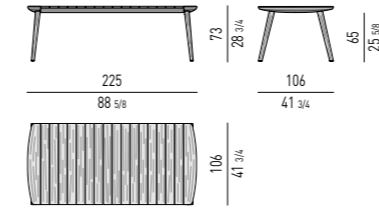

FYNN DINING OUTDOOR GAMFRATESI

OPTIONAL RAIN COVER

Disponibile per ogni elemento
Available for each element

PIANO E GAMBE
TOP AND LEGS

LEGNO
WOOD