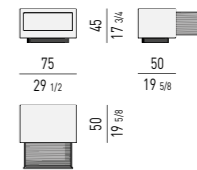

COMODINO NIGHTSTAND