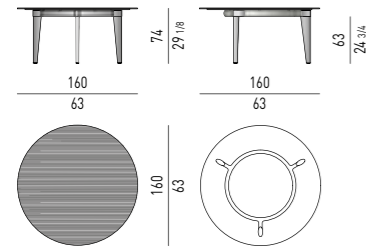

PENTHOUSE RODOLFO DORDONI

PIANO TOP
LEGNO WOOD

GAMBE E TELAIO STRUTTURALE
LEGS AND STRUCTURAL FRAME