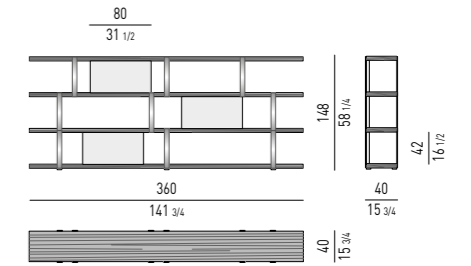

RIPIANI ROVERE | OAK SHELVES

RIPIANI SHELVES

SCHIENALI BACK PANELS

RIPIANI SHELVES

SCHIENALI BACK PANELS

SUPPORTI VERTICALI VERTICAL SUPPORTS