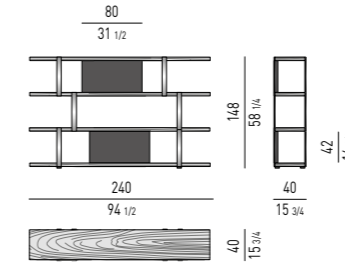

DALTON CHROME (UPDATE) RODOLFO DORDONI

RIPIANI PALISSANDRO SANTOS | PALISANDER SANTOS SHELVES

N.B.: I RIPIANI IN PALISSANDRO SANTOS SONO DIVISI IN DUE PARTI.
N.B.: THE SHELVES IN PALISANDER SANTOS ARE DIVIDED INTO TWO PIECES.