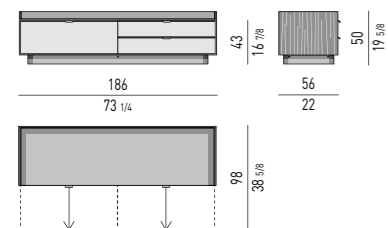

CONTENITORE ORIZZONTALE LIVING CON 1 CASSETTONE E 2 CASSETTI LIVING HORIZONTAL SIDEBOARD WITH 1 LARGE DRAWER AND 2 SMALL DRAWERS

VERSIONE **BASE A TERRA** CM H8,5
FLOOR BASE VERSION CM H8,5

Nr. 3 cassetti che scorrono su guide a estrazione totale con chiusura Blumotion.
Portata massima per cassetto Kg 40.

Spazio utile interno cassetti
Cassettone: cm 83x42 H22
Cassetti: cm 83x42 H14

Nr. 3 drawers that glide on fully extractable guides with Blumotion soft-close system.
Maximum load per drawer is 40 kg.

Drawers internal dimension
Large drawer: 83x42 H22 cm
Small drawers: 83x42 H14 cm