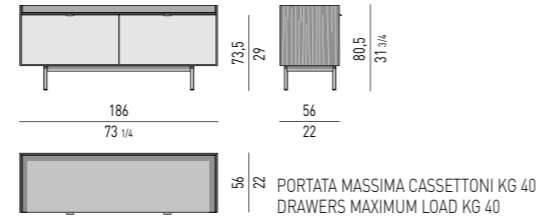

VERSIONE **BASE A TERRA** CM H8,5
FLOOR BASE VERSION CM H8,5

VERSIONE **LEGS** CM H23
LEGS VERSION CM H23

Nr. 1 cassetto **(A)** che scorre su guide a estrazione totale con chiusura Blumotion.
Portata massima per cassetto Kg 30;
Nr. 1 vassoio portaposate in cuoio color Moka dotato di divisori, riposto nel cassetto **(A)**.
Spazio utile interno cassetto
VANO **(B)** cm 30x37 H6