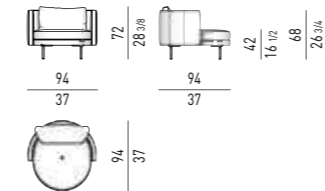

POLTRONA MEDIUM | MEDIUM ARMCHAIR

VERSIONE FISSA
FIXED VERSION