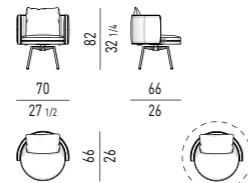

VERSIONE **GIREVOLE**
SWIVEL VERSION

MOVIMENTO GIREVOLE 360° CON RITORNO
360° SWIVEL MOVEMENT WITH RETURN