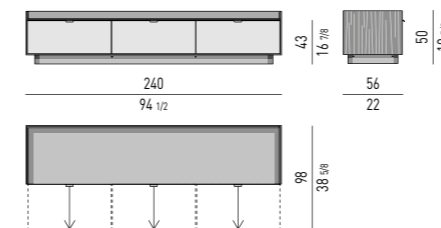

CONTENITORE ORIZZONTALE LIVING CON 3 CASSETTONI LIVING HORIZONTAL SIDEBOARD WITH 3 DRAWERS

VERSIONE **BASE A TERRA** CM H8,5
FLOOR BASE VERSION CM H8,5

Nr. 3 cassetti che scorrono su guide a estrazione totale con chiusura Blumotion.
Portata massima per cassetto Kg 40.

Spazio utile interno cassetti
cm 70x43 H22

Nr. 3 drawers that glide on fully extractable guides with Blumotion soft-close system.
Maximum load per drawer is 40 kg.

Drawers internal dimension
70x43 H22 cm