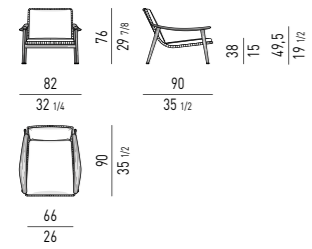

FYNN OUTDOOR GAMFRATESI

POLTRONA | ARMCHAIR