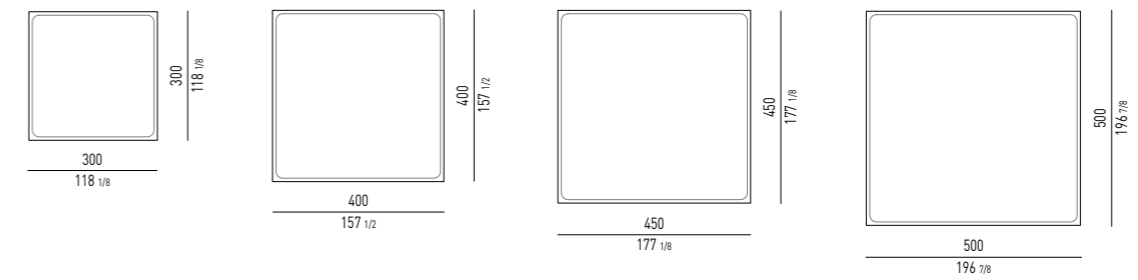

OSAKA MINOTTI STUDIO

ALPS MINOTTI STUDIO

OUTLINE MINOTTI STUDIO

DIBBETS BARCODE MINOTTI STUDIO

DIBBETS (UPDATE) RODOLFO DORDONI

NEW 2020 COLOURS

SUNRAY RODOLFO DORDONI

POLTRONA | ARMCHAIR