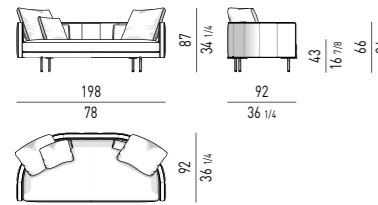

* IN CASO DI FLAP IN PELLE, È CONSIGLIATO L'UTILIZZO DEL VASSOIO OPTIONAL.

* IN CASE OF LEATHER FLAP, THE USE OF THE OPTIONAL TRAY IS RECOMMENDED.

VASSOIO | TRAY *

TORII NENDO

DIVANI | SOFAS

DIVANO **LOW** CM 184
SOFA **LOW** CM 184DIVANO **LOW** CM 198
SOFA **LOW** CM 198DIVANO **LOW** CM 244
SOFA **LOW** CM 244DIVANO **LOW** CM 292
SOFA **LOW** CM 292DIVANO CURVO **LOW** CM 220
ANGLED SOFA **LOW** CM 220DIVANO **HIGH** CM 198
SOFA **HIGH** CM 198DIVANO **HIGH** CM 244
SOFA **HIGH** CM 244DIVANO **HIGH** CM 292
SOFA **HIGH** CM 292