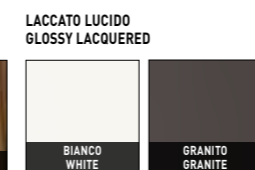

SCHIENALI BACK PANELS