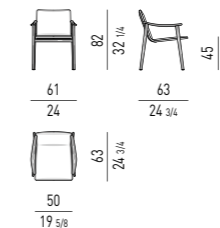

PANCHE | BENCHES

POLTRONCINA LOUNGE | LOUNGE LITTLE ARMCHAIR

CUSCINO IMBOTTITO INCLUSO
PADDED CUSHION INCLUDED

POLTRONCINA DINING | DINING LITTLE ARMCHAIR

VERSIONE SENZA CUSCINO IMBOTTITO
VERSION WITHOUT PADDED CUSHION