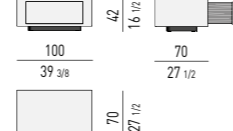

SOLID / SOLID SADDLE-HIDE RODOLFO DORDONI

SOLID

TAVOLINI COFFEE TABLES