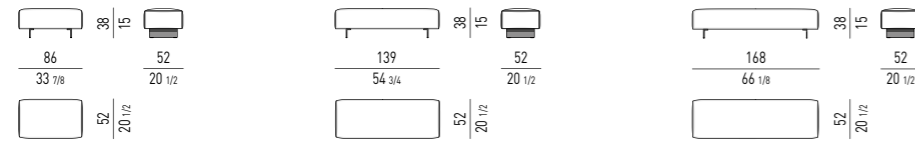

VERSIONE CON CUSCINO IMBOTTITO
VERSION WITH PADDED CUSHION

CUSCINO IMBOTTITO INCLUSO
PADDED CUSHION INCLUDED

FYNN SADDLE-HIDE

SCOCCA
SHELL
CUOIO
SADDLE-HIDE

QUINCY / QUINCY CHEVRON RODOLFO DORDONI

QUINCY

QUINCY CHEVRON