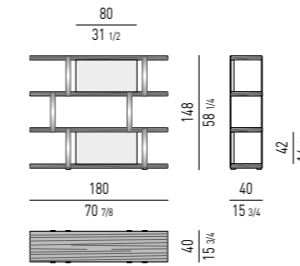

RIPIANI ROVERE | OAK SHELVES