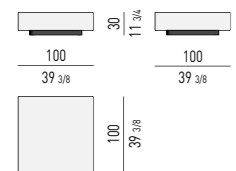

TAVOLINO COFFEE TABLE