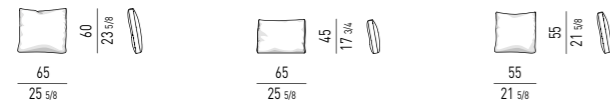

PANCA CON TOP | BENCH WITH TOP

PANCA | BENCH

POUF SEMICIRCOLARE | SEMI-ROUND OTTOMAN

CUSCINI SCHIENALE OPTIONAL | OPTIONAL BACKREST CUSHIONS

CUSCINI POGGIARENI OPTIONAL | OPTIONAL LUMBAR CUSHIONS

LOW - ADATTO PER DIVANI CON SCHIENALE BASSO
LOW - SUITABLE FOR **LOW** BACKREST SOFAS