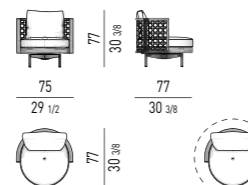

VERSIONE **GIREVOLE**
SWIVEL VERSION

MOVIMENTO GIREVOLE 360° CON RITORNO
 360° SWIVEL MOVEMENT WITH RETURN

TORII NEST

POLTRONA | ARMCHAIR

VERSIONE **FISSA**
FIXED VERSION

VERSIONE **GIREVOLE**
SWIVEL VERSION