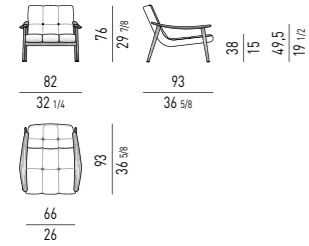

FYNN / FYNN SADDLE-HIDE GAMFRATESI

FYNN

POLTRONA | ARMCHAIR