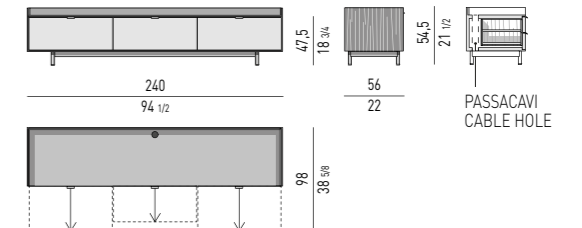

CONTENITORE ORIZZONTALE LIVING/TV CON 3 CASSETTONI LIVING/TV HORIZONTAL SIDEBOARD WITH 3 DRAWERS

VERSIONE **LEGS** CM H13
LEGS VERSION CM H13

Nr. 3 cassetti che scorrono su guide a estrazione totale con chiusura Blumotion.
Portata massima per cassetto Kg 40.

Spazio utile interno cassetti
Cassetti laterali: cm 70x43 H22
Cassetto centrale: cm 70x33 H22

Nr. 3 drawers that glide on fully extractable guides with Blumotion soft-close system.
Maximum load per drawer is 40 kg.

Drawers internal dimension
Lateral drawers: 70x43 H22 cm
Central drawer: 70x33 H22 cm