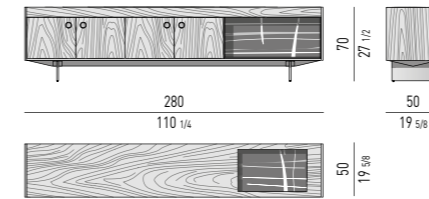

CONTENITORE ORIZZONTALE DINING CON 4 ANTE | DINING HORIZONTAL SIDEBOARD WITH 4 DOORS