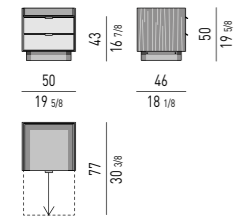

CONTENITORI NIGHT | NIGHT SIDEBOARDS

COMODINI | NIGHTSTANDS

Nr. 2 cassetti che scorrono su guide a estrazione totale con chiusura Blumotion.
Portata massima per cassetto Kg 30.
Spazio utile interno cassetti
cm 39x32 H6

Nr. 2 drawers that glide on fully extractable guides with Blumotion soft-close system.
Maximum load per drawer is 30 kg.
Drawers internal dimension
39x32 H6 cm