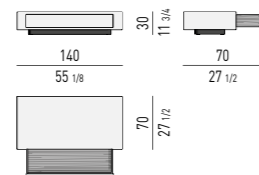

TAVOLINI CONTENITORE CON CASSETTO STORAGE COFFEE TABLES WITH DRAWER