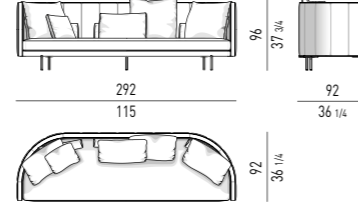

* IN CASO DI FLAP IN PELLE, È CONSIGLIATO L'UTILIZZO DEL VASSOIO OPTIONAL.

* IN CASE OF LEATHER FLAP, THE USE OF THE OPTIONAL TRAY IS RECOMMENDED.

VASSOIO | TRAY *

TORII NENDO

DIVANI | SOFAS

DIVANO **LOW** CM 184
SOFA **LOW** CM 184DIVANO **LOW** CM 198
SOFA **LOW** CM 198DIVANO **LOW** CM 244
SOFA **LOW** CM 244DIVANO **LOW** CM 292
SOFA **LOW** CM 292DIVANO CURVO **LOW** CM 220
ANGLED SOFA **LOW** CM 220DIVANO **HIGH** CM 198
SOFA **HIGH** CM 198DIVANO **HIGH** CM 244
SOFA **HIGH** CM 244DIVANO **HIGH** CM 292
SOFA **HIGH** CM 292