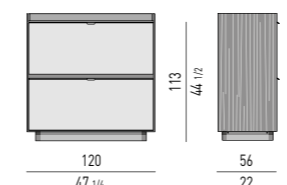

CONTENITORE BAR CON 1 ANTA A RIBALTA E 1 CASSETTONE | BAR CABINET WITH 1 FLAP DOOR AND 1 DRAWER

PORTATA MASSIMA CASSETTONE KG 40
DRAWER MAXIMUM LOAD KG 40