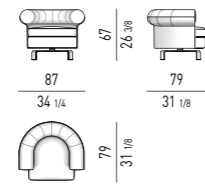

POLTRONA LOUNGE | LOUNGE ARMCHAIR