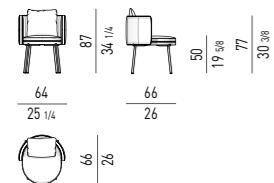

POLTRONCINA DINING | DINING LITTLE ARMCHAIR

VERSIONE **FISSA**
FIXED VERSION