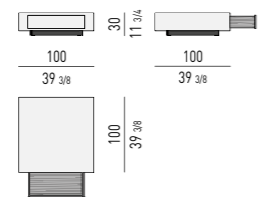

TAVOLINO COFFEE TABLE

TAVOLINI CONTENITORE CON CASSETTO STORAGE COFFEE TABLES WITH DRAWER

TAVOLINO COFFEE TABLE

TAVOLINO CONTENITORE CON CASSETTO STORAGE COFFEE TABLE WITH DRAWER

TAVOLINO CONTENITORE CON 2 CASSETTI STORAGE COFFEE TABLE WITH 2 DRAWERS