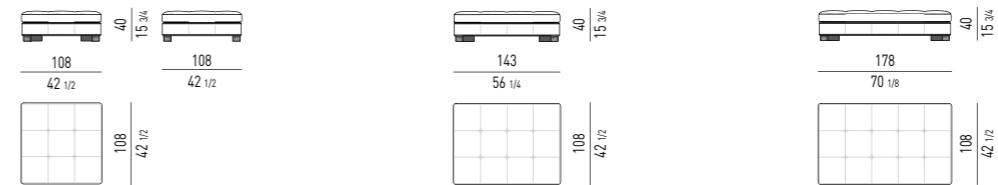

POUF | OTTOMANS

CUSCINI SCHIENALE OPTIONAL | OPTIONAL BACKREST CUSHIONS

CUSCINO POGGIARENI OPTIONAL | OPTIONAL LUMBAR CUSHION

CUSCINO OPTIONAL | OPTIONAL CUSHION

POGGIATESTA OPTIONAL | OPTIONAL HEADRESTS

PIEDI FEET ALLUMINIO ALUMINIUM

POSIZIONE POGGIATESTA | HEADRESTS POSITION