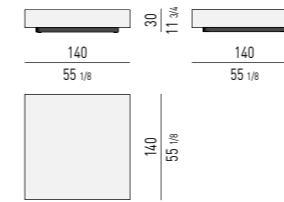

TAVOLINO COFFEE TABLE

TAVOLINO CONTENITORE CON 2 CASSETTI STORAGE COFFEE TABLE WITH 2 DRAWERS

SPAZIO UTILE INTERNO CASSETTI: CM 111,5X47 H11,5
DRAWERS INTERNAL DIMENSION: CM 111,5X47 H11,5

CONTENITORE ORIZZONTALE CON 2 CASSETTI HORIZONTAL SIDEBOARD WITH 2 DRAWERS