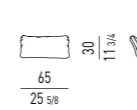

DIVANI CHAISE-LONGUE OPEN CM 248X143 - 283X143 OPEN SOFAS CHAISE-LONGUE CM 248X143 - 283X143

POUF | OTTOMANS

CUSCINI SCHIENALE OPTIONAL | OPTIONAL BACKREST CUSHIONS

CUSCINO POGGIARENI OPTIONAL | OPTIONAL LUMBAR CUSHION