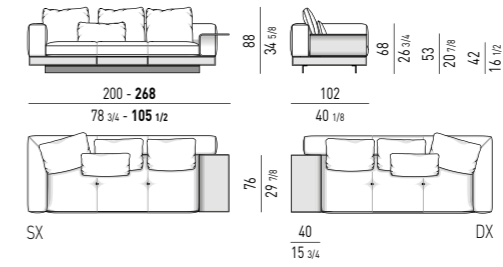

DIVANI CON **FLAP** CM 200 - **268**
SOFAS WITH **FLAP** CM 200 - **268**