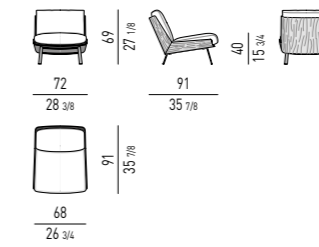

**GAMBE
LEGS**

**LEGNO
WOOD**

DAIKI OUTDOOR MARCIO KOGAN / STUDIO MK27

POLTRONA | ARMCHAIR

POLTRONA SENZA BRACCIOLI | ARMCHAIR WITHOUT ARMRESTS

POGGIAPIEDI | FOOTSTOOL

POLTRONCINA DINING | DINING LITTLE ARMCHAIR