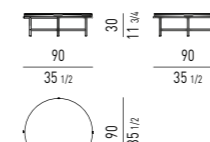

TAVOLINI | COFFEE TABLES