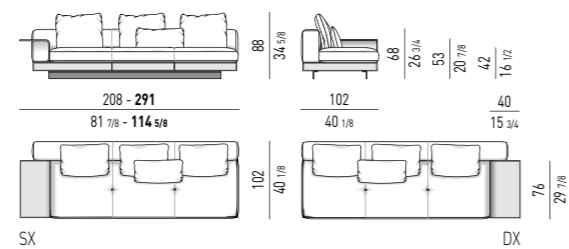

ELEMENTO DAYBED CON **FLAP** CM 275
DAYBED ELEMENT WITH **FLAP** CM 275

ELEMENTI TERMINALI | ELEMENTS WITH 1 ARMREST

ELEMENTI TERMINALI CM 192 - 275
ELEMENTS WITH 1 ARMREST CM 192 - 275

ELEMENTI TERMINALI CON **FLAP** CM 208 - 291
ELEMENTS WITH 1 ARMREST AND **FLAP** CM 208 - 291