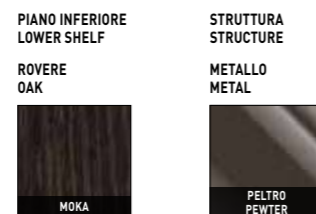

BASE
BASE
METALLO OPACO
MATT METAL

LIAM RODOLFO DORDONI

PIANO MARMO CALACATTA O GRIGIO OROBICO | CALACATTA OR GRIGIO OROBICO MARBLE TOP

PIANO VETRO NERO IN PASTA O ROVERE | BLACK PÂTE DE VERRE OR OAK TOP