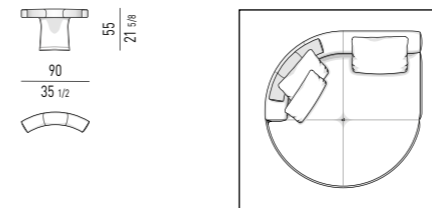

CUSCINI SCHIENALE OPTIONAL | OPTIONAL BACKREST CUSHIONS

CUSCINO OPTIONAL | OPTIONAL CUSHION

VASSOIO OPTIONAL | OPTIONAL TRAY

POGGIATESTA OPTIONAL | OPTIONAL HEADRESTS

POGGIATESTA OPTIONAL CM **90** (CHAISE-LONGUE ROUND SMALL/LARGE E CIRCLE, ISOLA CIRCLE)
OPTIONAL HEADREST CM **90** (CHAISE-LONGUE ROUND SMALL/LARGE AND CIRCLE, CIRCLE ISLAND)