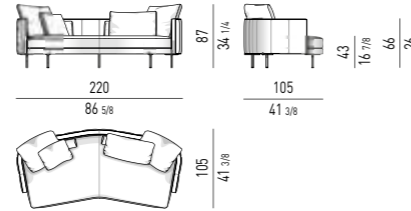

* IN CASO DI FLAP IN PELLE, È CONSIGLIATO L'UTILIZZO DEL VASSOIO OPTIONAL.

* IN CASE OF LEATHER FLAP, THE USE OF THE OPTIONAL TRAY IS RECOMMENDED.

VASSOIO | TRAY *

TORII NENDO

DIVANI | SOFAS

DIVANO **LOW** CM 184
SOFA **LOW** CM 184DIVANO **LOW** CM 198
SOFA **LOW** CM 198DIVANO **LOW** CM 244
SOFA **LOW** CM 244DIVANO **LOW** CM 292
SOFA **LOW** CM 292DIVANO CURVO **LOW** CM 220
ANGLED SOFA **LOW** CM 220DIVANO **HIGH** CM 198
SOFA **HIGH** CM 198DIVANO **HIGH** CM 244
SOFA **HIGH** CM 244DIVANO **HIGH** CM 292
SOFA **HIGH** CM 292