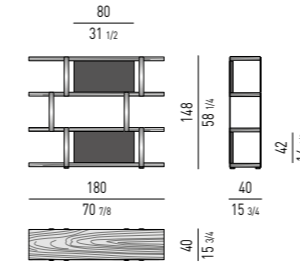

DALTON CHROME (UPDATE) RODOLFO DORDONI

RIPIANI PALISSANDRO SANTOS | PALISANDER SANTOS SHELVES

N.B.: I RIPIANI IN PALISSANDRO SANTOS SONO DIVISI IN DUE PARTI.
N.B.: THE SHELVES IN PALISANDER SANTOS ARE DIVIDED INTO TWO PIECES.