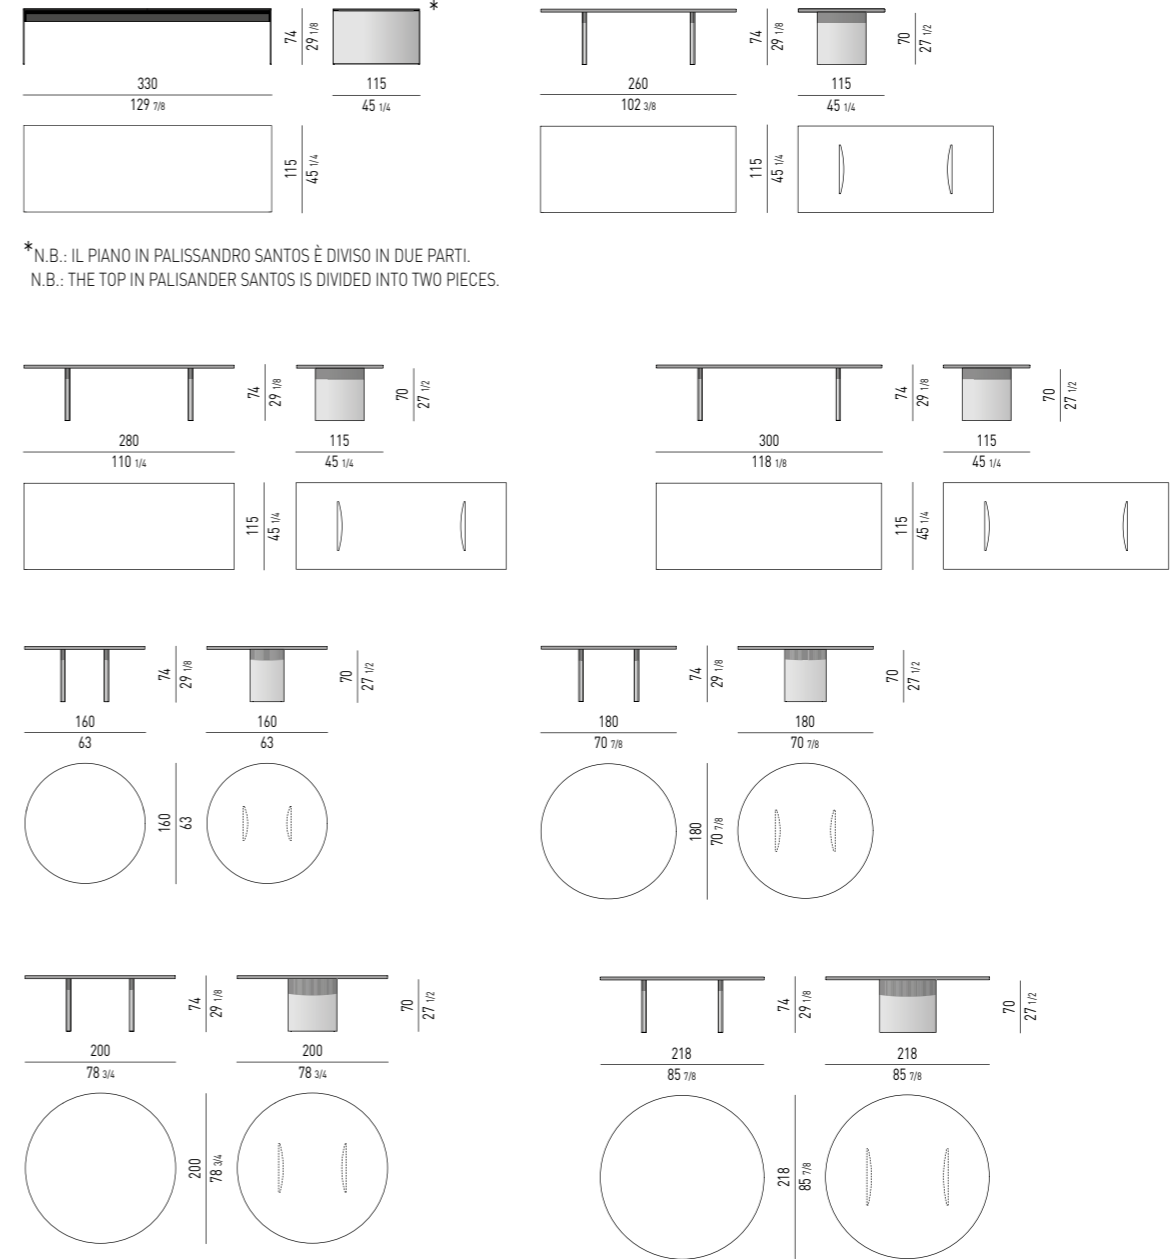

PIANO PALISSANDRO SANTOS O ROVERE FIAMMATO | PALISANDER SANTOS OR FLAMED OAK TOP

* N.B.: IL PIANO IN PALISSANDRO SANTOS È DIVISO IN DUE PARTI.
N.B.: THE TOP IN PALISANDER SANTOS IS DIVIDED INTO TWO PIECES.

TAVOLO CM 330 | TABLE CM 330

PIANO TOP	GAMBE LEGS	FIANCHI E PROFILI SIDES AND PROFILES
PALISSANDRO PALISANDER	ROVERE FIAMMATO FLAMED OAK	METALLO METAL
SANTOS	TABACCO TOBACCO	GOLDEN BROWN