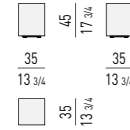

SOLID / SOLID SADDLE-HIDE RODOLFO DORDONI

SOLID

TAVOLINI COFFEE TABLES