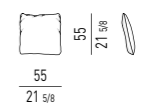

CUSCINO OPTIONAL | OPTIONAL CUSHION