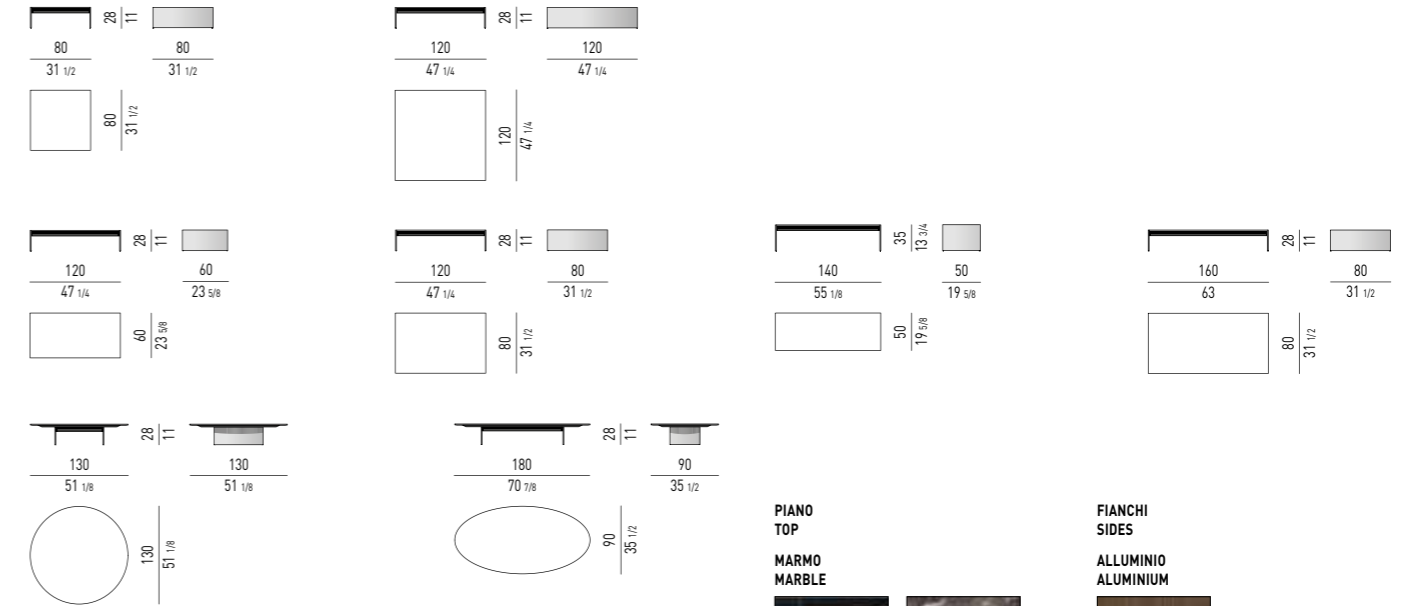

LINHA MARCIO KOGAN / STUDIO MK27

PIANO TOP

MARMO
MARBLE

FIANCHI SIDES

ALLUMINIO
ALUMINIUM