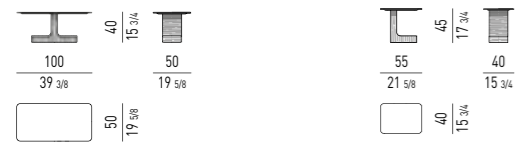

BLOCK OUTDOOR RODOLFO DORDONI