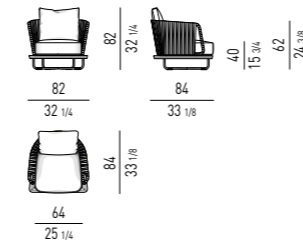

OSAKA MINOTTI STUDIO

ALPS MINOTTI STUDIO

OUTLINE MINOTTI STUDIO

DIBBETS BARCODE MINOTTI STUDIO

DIBBETS (UPDATE) RODOLFO DORDONI

NEW 2020 COLOURS

SUNRAY RODOLFO DORDONI

POLTRONA | ARMCHAIR