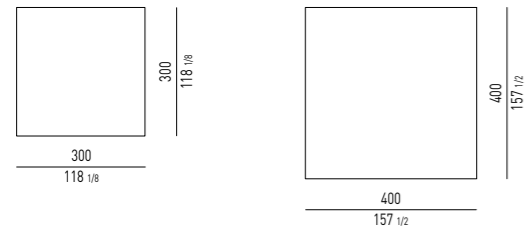

OSAKA MINOTTI STUDIO

ALPS MINOTTI STUDIO

OUTLINE MINOTTI STUDIO

DIBBETS BARCODE MINOTTI STUDIO

DIBBETS (UPDATE) RODOLFO DORDONI

NEW 2020 COLOURS

SUNRAY RODOLFO DORDONI

POLTRONA | ARMCHAIR