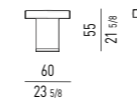

POGGIATESTA OPTIONAL CM **60** (SEDUTA CM 68)
OPTIONAL HEADREST CM **60** (SEAT CM 68)