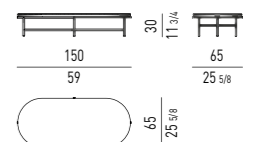

TAVOLINI | COFFEE TABLES