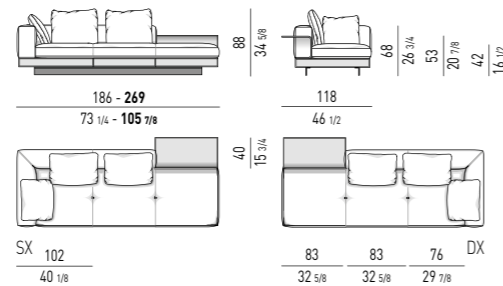

ELEMENTI ANGOLARI TERMINALI PENISOLA CON **FLAP** CM 186X118 - **269X118**
CORNER OPEN-END ELEMENTS WITH 1 ARMREST AND **FLAP** CM 186X118 - **269X118**