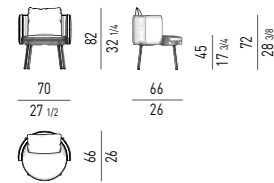

POUF | OTTOMANS

SMALL - CONSIGLIATO PER POLTRONA **SMALL**
SMALL - SUGGESTED FOR **SMALL** ARMCHAIR

MEDIUM - CONSIGLIATO PER POLTRONA **MEDIUM**
MEDIUM - SUGGESTED FOR **MEDIUM** ARMCHAIR

POLTRONCINA LOUNGE | LOUNGE LITTLE ARMCHAIR

VERSIONE **FISSA**
FIXED VERSION