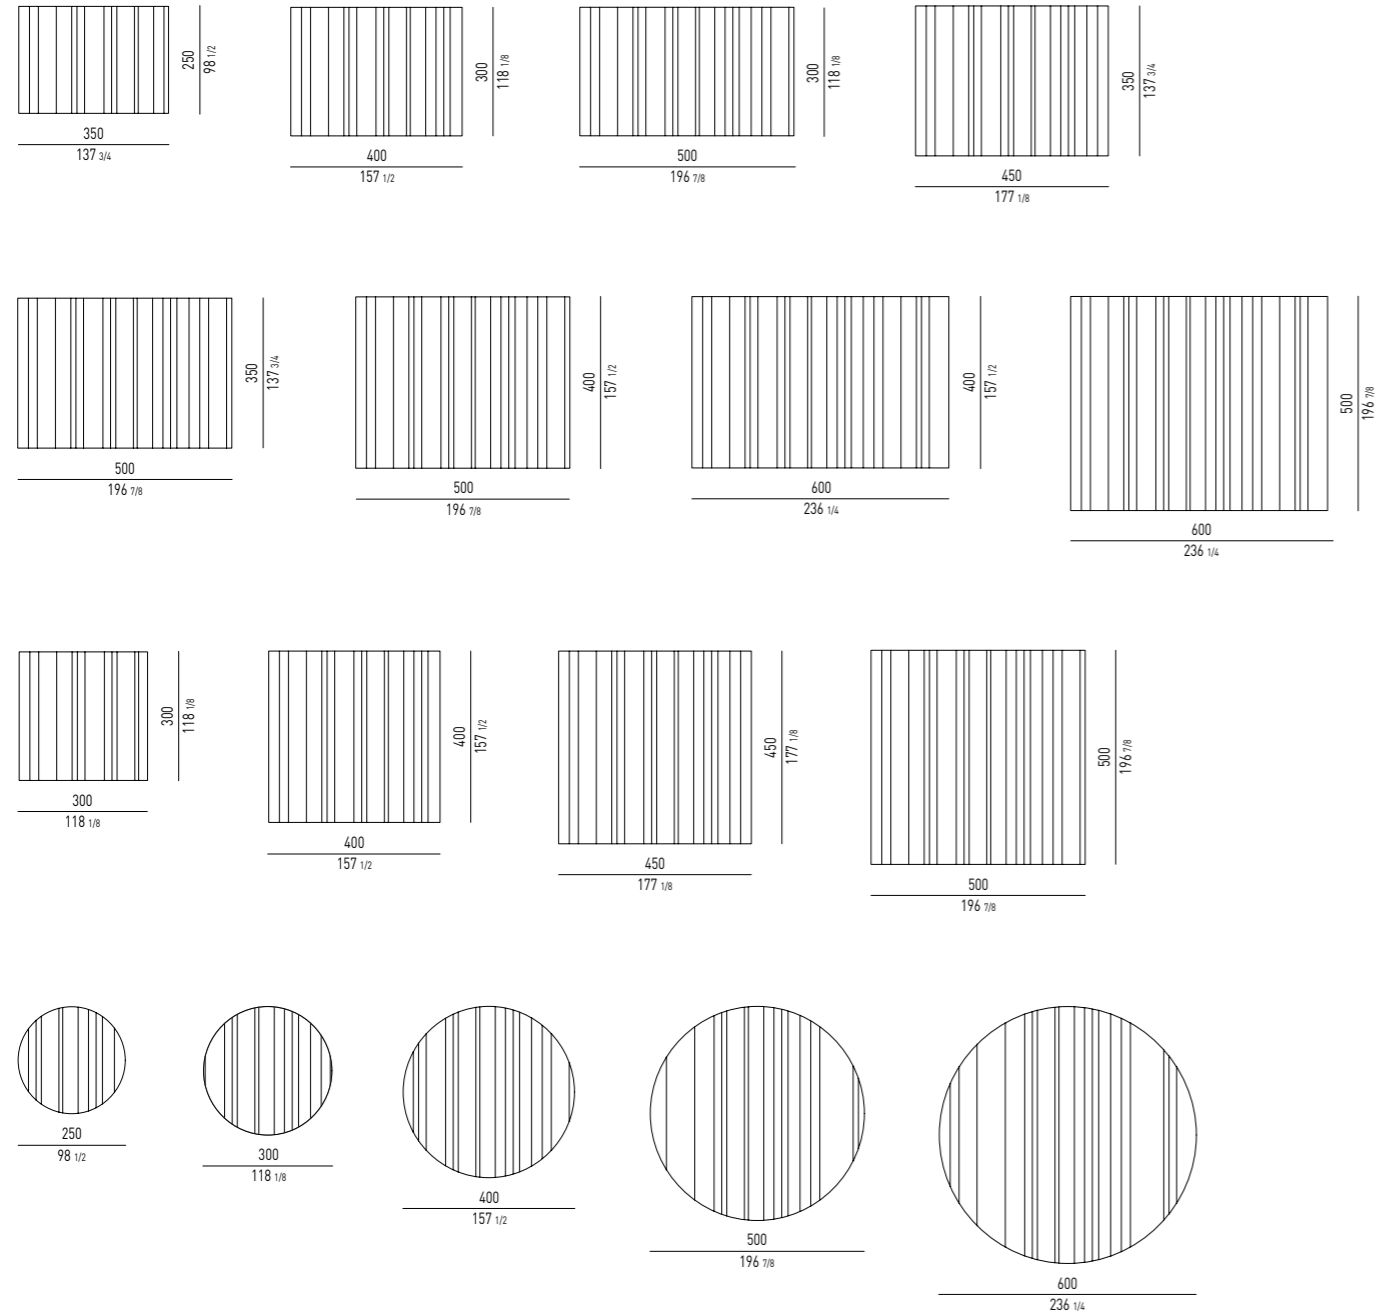

OSAKA MINOTTI STUDIO

ALPS MINOTTI STUDIO

OUTLINE MINOTTI STUDIO

DIBBETS BARCODE MINOTTI STUDIO

DIBBETS (UPDATE) RODOLFO DORDONI

NEW 2020 COLOURS

SUNRAY RODOLFO DORDONI

POLTRONA | ARMCHAIR