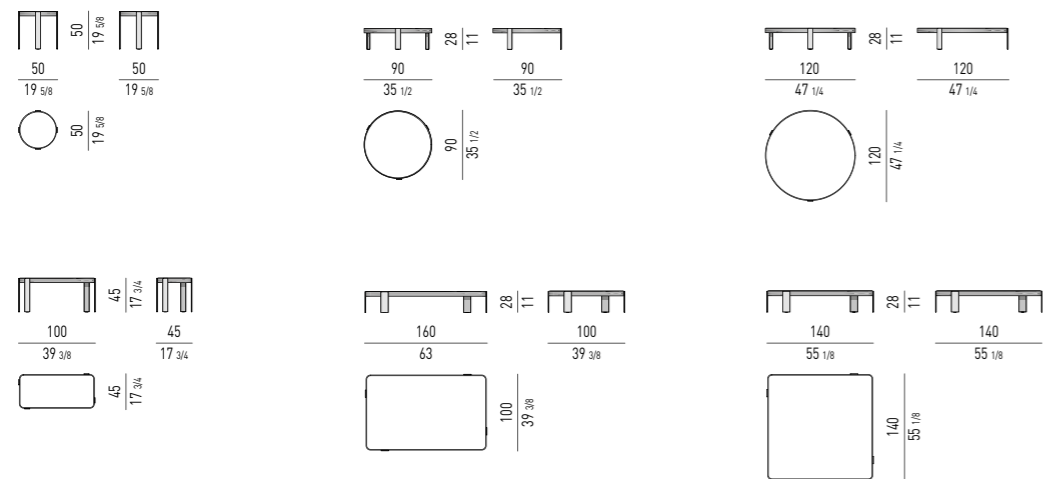

MATTIA RODOLFO DORDONI

DIVANO LOUNGE | LOUNGE SOFA

SET CUSCINI CONSIGLIATI
SUGGESTED SET OF CUSHIONS

CUSCINI OPTIONAL | OPTIONAL CUSHIONS

POLTRONA | ARMCHAIR

POLTRONA LOUNGE | LOUNGE ARMCHAIR

TAVOLINI | COFFEE TABLES