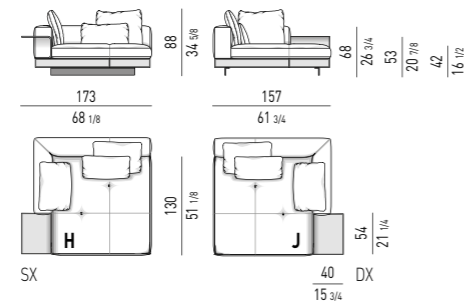

CHAISE-LONGUE SQUARE **SMALL CON FLAP** CM **173X157**
CHAISE-LONGUE SQUARE **SMALL WITH FLAP** CM **173X157**