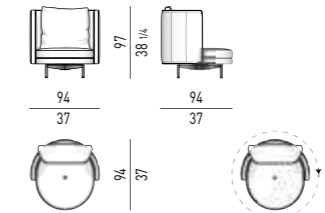

BERGÈRE

VERSIONE FISSA
FIXED VERSION

POLTRONA LARGE | LARGE ARMCHAIR

VERSIONE FISSA
FIXED VERSION

POLTRONA MEDIUM | MEDIUM ARMCHAIR

VERSIONE FISSA
FIXED VERSION

POLTRONA SMALL | SMALL ARMCHAIR

VERSIONE FISSA
FIXED VERSIONVERSIONE GIREVOLE
SWIVEL VERSIONVERSIONE GIREVOLE
SWIVEL VERSIONVERSIONE GIREVOLE
SWIVEL VERSIONVERSIONE GIREVOLE
SWIVEL VERSION