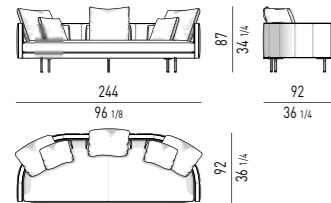

* IN CASO DI FLAP IN PELLE, È CONSIGLIATO L'UTILIZZO DEL VASSOIO OPTIONAL.

* IN CASE OF LEATHER FLAP, THE USE OF THE OPTIONAL TRAY IS RECOMMENDED.

VASSOIO | TRAY *

TORII NENDO

DIVANI | SOFAS

DIVANO **LOW** CM 184
SOFA **LOW** CM 184DIVANO **LOW** CM 198
SOFA **LOW** CM 198DIVANO **LOW** CM 244
SOFA **LOW** CM 244DIVANO **LOW** CM 292
SOFA **LOW** CM 292DIVANO CURVO **LOW** CM 220
ANGLED SOFA **LOW** CM 220DIVANO **HIGH** CM 198
SOFA **HIGH** CM 198DIVANO **HIGH** CM 244
SOFA **HIGH** CM 244DIVANO **HIGH** CM 292
SOFA **HIGH** CM 292