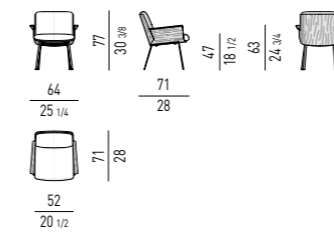

**GAMBE
LEGS**

**LEGNO
WOOD**

DAIKI OUTDOOR MARCIO KOGAN / STUDIO MK27

POLTRONA | ARMCHAIR

POLTRONA SENZA BRACCIOLI | ARMCHAIR WITHOUT ARMRESTS

POGGIAPIEDI | FOOTSTOOL

POLTRONCINA DINING | DINING LITTLE ARMCHAIR