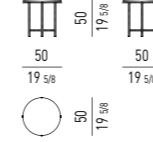

TAVOLINI | COFFEE TABLES