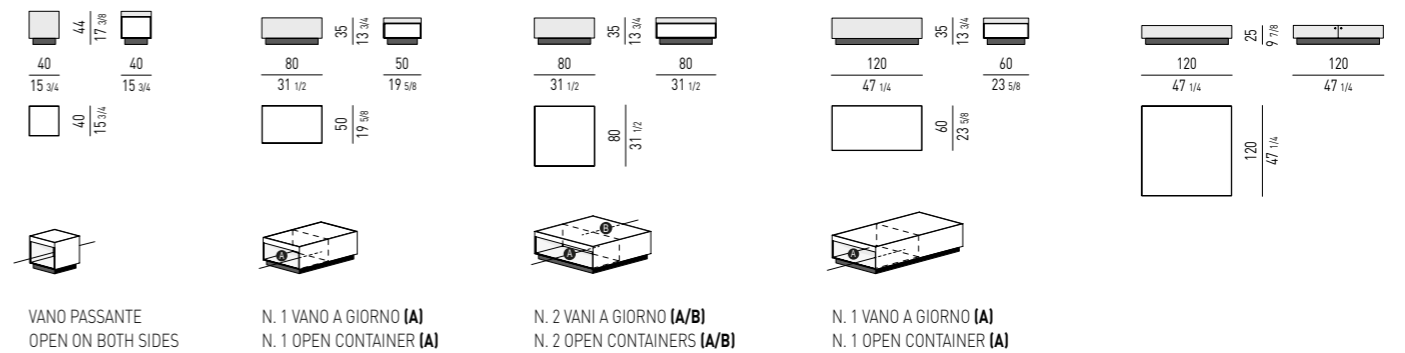

HOPE RODOLFO DORDONI