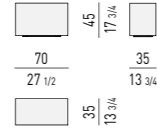

SOLID / SOLID SADDLE-HIDE RODOLFO DORDONI

SOLID

TAVOLINI COFFEE TABLES