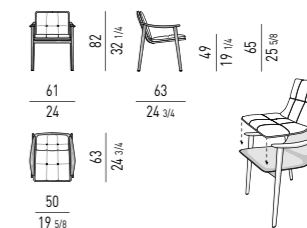

VERSIONE CON CUSCINO IMBOTTITO
VERSION WITH PADDED CUSHION