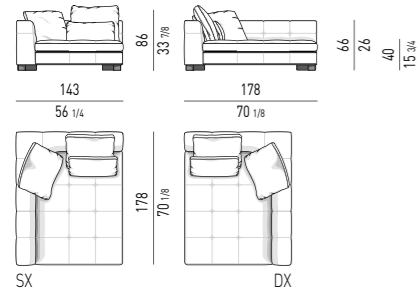

VETRO
 GLASS

FRASSINO
 ASH

BASE
 BASE

BLAZER RODOLFO DORDONI

DIVANI | SOFAS

ELEMENTI CENTRALI | CENTRAL ELEMENTS

CHAISE-LONGUES

CHAISE-LONGUE CM 143X178 HIGH CHAISE-LONGUE CM 143X178