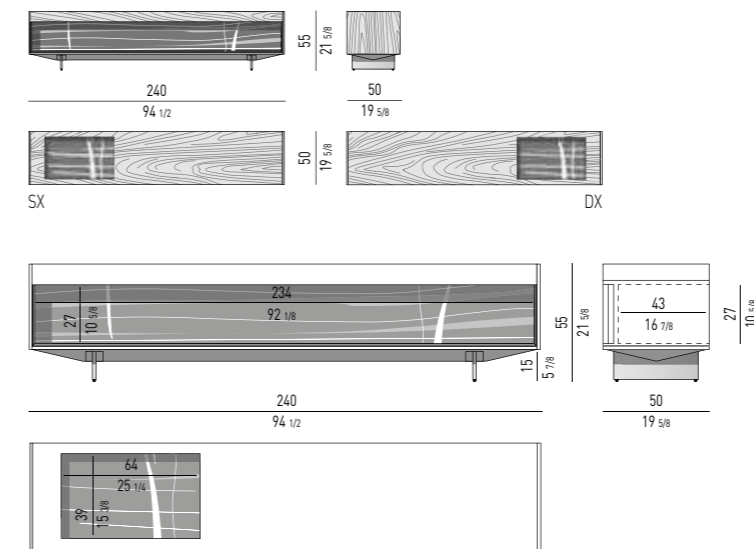

CONSOLLE LIVING/TV | LIVING/TV CONSOLE TABLE

STRUTTURA ESTERNA
EXTERNAL STRUCTURE

PALISSANDRO
PALISANDER

SANTOS

STRUTTURA INTERNA, CASSETTI E STRUTTURA CASSETTO PORTAPOSATE
INTERNAL STRUCTURE, DRAWERS AND CUTLERY DRAWER STRUCTURE

PALISSANDRO
PALISANDER

SANTOS

STRUTTURA ESTERNA
EXTERNAL STRUCTURE

ROVERE
OAK

TABACCO
TOBACCO

STRUTTURA INTERNA, CASSETTI E STRUTTURA CASSETTO PORTAPOSATE
INTERNAL STRUCTURE, DRAWERS AND CUTLERY DRAWER STRUCTURE

ROVERE
OAK

TABACCO
TOBACCO

GAMBE
LEGS

ALLUMINIO
ALUMINIUM

GOLDEN BROWN

FONDO MANIGLIE
HANDLES PLATE

METALLO
METAL

GOLDEN BROWN

VANO A GIORNO E FONDO VANO PORTAOGGETTI
OPEN COMPARTMENT AND BOTTOM OF THE TRAY INSERT

MARMO
MARBLE

SAHARA NOIR

RIPIANO INTERNO
INTERNAL SHELF

VETRO
GLASS

EXTRA CHIARO
EXTRA-CLEAR

CASSETTO PORTAPOSATE | CUTLERY DRAWER

STRUTTURA
STRUCTURE

PALISSANDRO
PALISANDER

SANTOS

ROVERE
OAK

TABACCO
TOBACCO

FONDO
BOTTOM

CUOIO
SADDLE-HIDE

NERO
BLACK

DETTAGLI
DETAILS

METALLO
METAL

GOLDEN BROWN