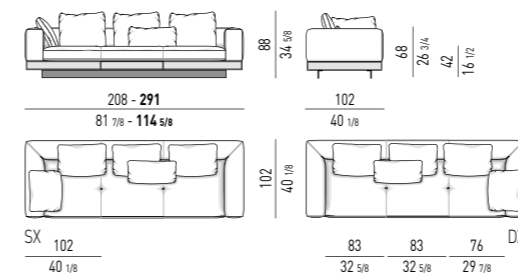

ELEMENTI CENTRALI CM 170 - 253
CENTRAL ELEMENTS CM 170 - 253

ELEMENTO CENTRALE OPEN CON **FLAP** CM 253
OPEN CENTRAL ELEMENT WITH **FLAP** CM 253

DIVANI ANGOLARI | CORNER SOFAS

DIVANI ANGOLARI CM 208X102 - 291X102
CORNER SOFAS CM 208X102 - 291X102