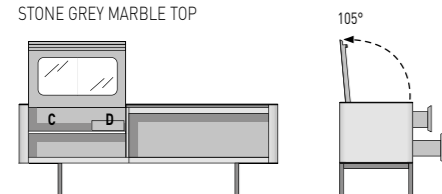

Nr. 1 section to host a CD/DVD player **(C)**, complete with a cable hole.

Internal dimension

113x49 H9,5 cm

CONTENITORE NIGHT | NIGHT SIDEBOARD

PIANO MARMO STONE GREY
STONE GREY MARBLE TOP

Nr. 3 cassetti **(A)** e **(B)** che scorrono su guide a estrazione totale con chiusura Blumotion.
Portata massima cassetti Kg 60.