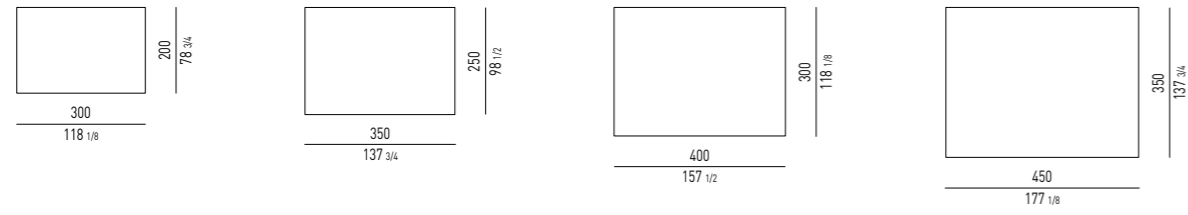

OSAKA MINOTTI STUDIO

ALPS MINOTTI STUDIO

OUTLINE MINOTTI STUDIO

DIBBETS BARCODE MINOTTI STUDIO

DIBBETS (UPDATE) RODOLFO DORDONI

NEW 2020 COLOURS

SUNRAY RODOLFO DORDONI

POLTRONA | ARMCHAIR