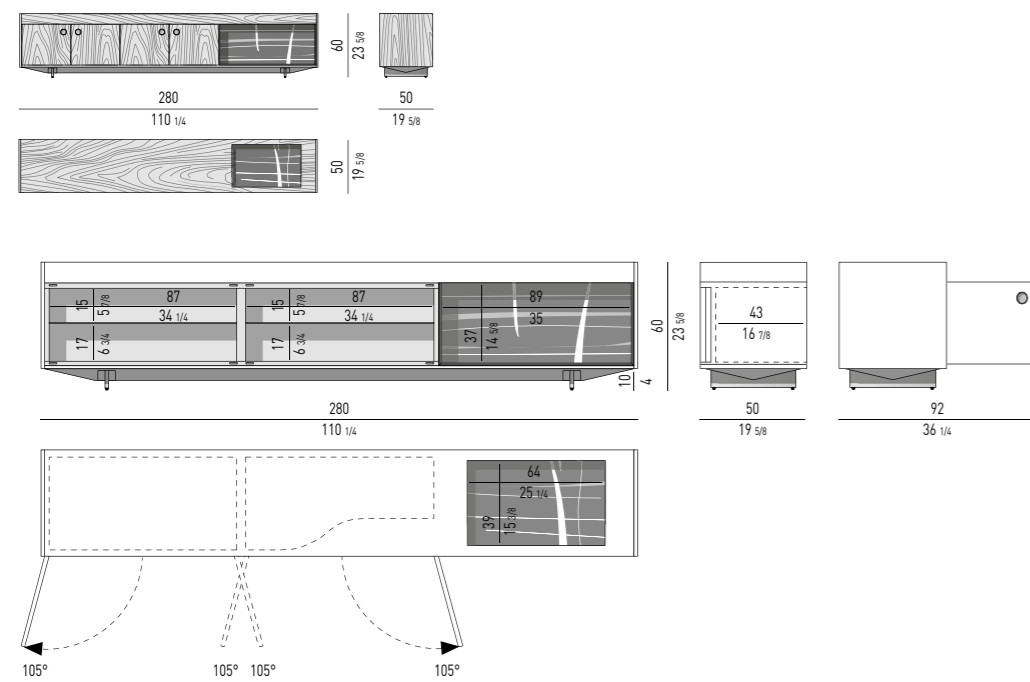

CONTENITORE ORIZZONTALE LIVING CON 4 ANTE | LIVING HORIZONTAL SIDEBOARD WITH 4 DOORS