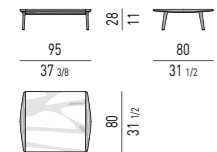

POLTRONCINA LOUNGE | LOUNGE LITTLE ARMCHAIR

POLTRONCINA DINING | DINING LITTLE ARMCHAIR

TAVOLINI | COFFEE TABLES

STRUTTURA
STRUCTURE
FRASSINO
ASH

DETTAGLIO DECORATIVO
DECORATIVE DETAIL
METALLO
METAL

TAVOLINI | COFFEE TABLES