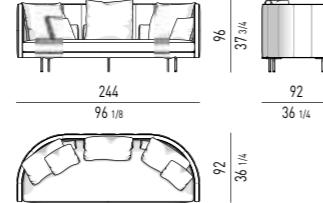

* IN CASO DI FLAP IN PELLE, È CONSIGLIATO L'UTILIZZO DEL VASSOIO OPTIONAL.

* IN CASE OF LEATHER FLAP, THE USE OF THE OPTIONAL TRAY IS RECOMMENDED.

VASSOIO | TRAY *

TORII NENDO

DIVANI | SOFAS

DIVANO **LOW** CM 184
SOFA **LOW** CM 184DIVANO **LOW** CM 198
SOFA **LOW** CM 198DIVANO **LOW** CM 244
SOFA **LOW** CM 244DIVANO **LOW** CM 292
SOFA **LOW** CM 292DIVANO CURVO **LOW** CM 220
ANGLED SOFA **LOW** CM 220DIVANO **HIGH** CM 198
SOFA **HIGH** CM 198DIVANO **HIGH** CM 244
SOFA **HIGH** CM 244DIVANO **HIGH** CM 292
SOFA **HIGH** CM 292