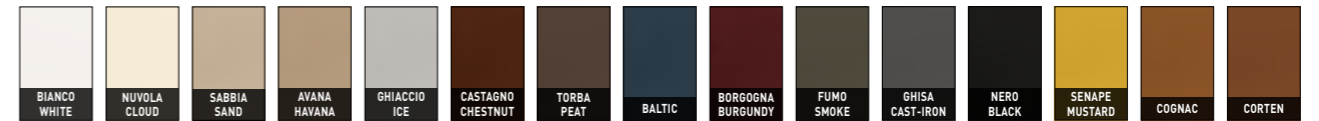

MOVIMENTO GIREVOLE 360° CON RITORNO
 360° SWIVEL MOVEMENT WITH RETURN

TAVOLINI | COFFEE TABLES

CONSOLLE | CONSOLE TABLES

PIPINGS

ECO-LEATHER

ECO-NABUK

PIEDI E BASE GIREVOLE
 FEET AND SWIVEL BASE

ELEMENTO DECORATIVO
 DECORATIVE ELEMENT