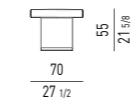

POGGIATESTA OPTIONAL CM **70** (SEDUTA CM 83)
OPTIONAL HEADREST CM **70** (SEAT CM 83)