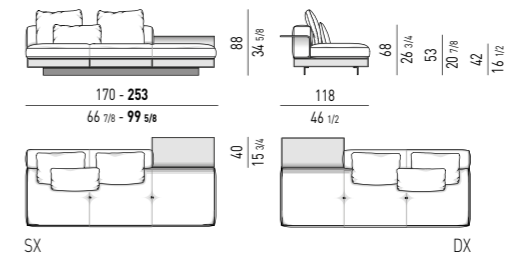

ELEMENTI PENISOLA CON **FLAP** CM 170 - 253
OPEN-END ELEMENTS WITH **FLAP** CM 170 - 253