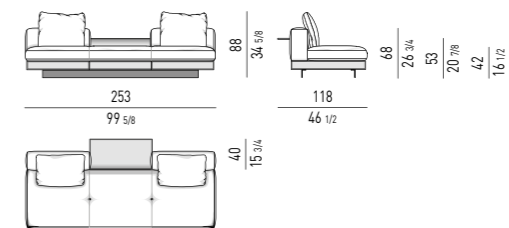

ELEMENTO CENTRALE OPEN CON **FLAP** CM 253
OPEN CENTRAL ELEMENT WITH **FLAP** CM 253