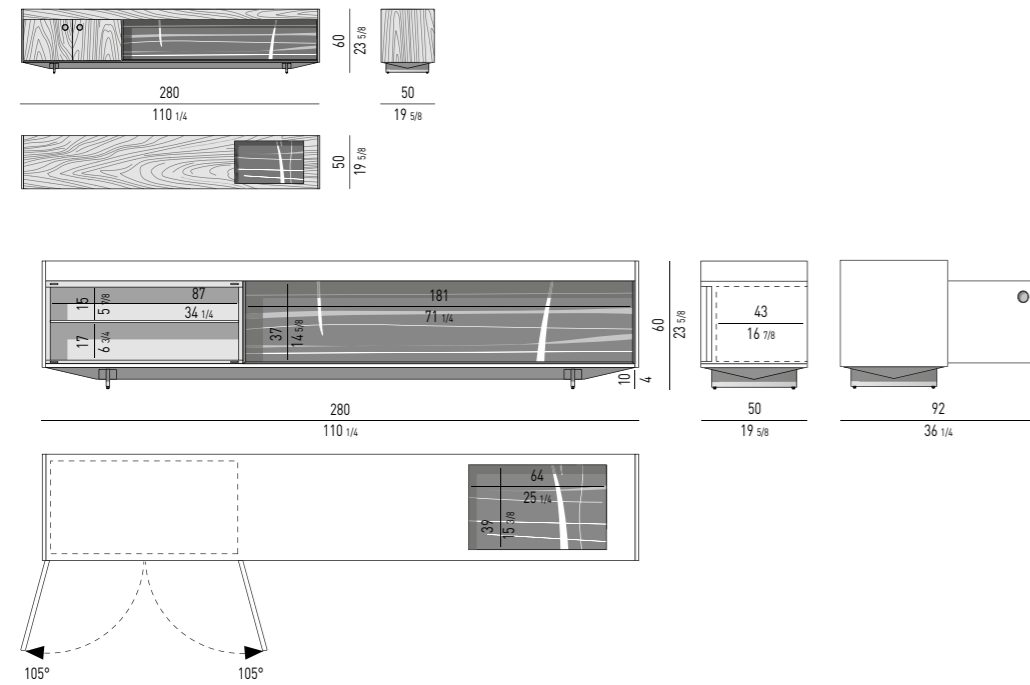

Drawer internal dimension
COMPARTMENTS (B): cm 10x35 H5 cm

CONTENITORI LIVING | LIVING SIDEBARDS

CONTENITORE ORIZZONTALE LIVING CON 2 ANTE | LIVING HORIZONTAL SIDEBOARD WITH 2 DOORS

CONTENITORE ORIZZONTALE LIVING CON 2 ANTE | LIVING HORIZONTAL SIDEBOARD WITH 2 DOORS