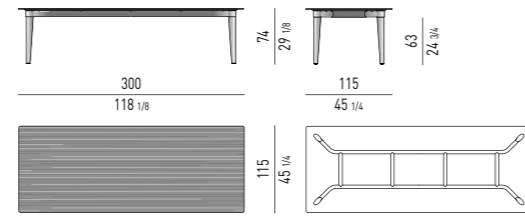

PENTHOUSE RODOLFO DORDONI

PIANO TOP
LEGNO WOOD

GAMBE E TELAIO STRUTTURALE
LEGS AND STRUCTURAL FRAME