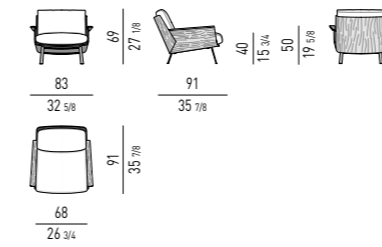

**GAMBE
LEGS**

**LEGNO
WOOD**

DAIKI OUTDOOR MARCIO KOGAN / STUDIO MK27

POLTRONA | ARMCHAIR

POLTRONA SENZA BRACCIOLI | ARMCHAIR WITHOUT ARMRESTS

POGGIAPIEDI | FOOTSTOOL

POLTRONCINA DINING | DINING LITTLE ARMCHAIR