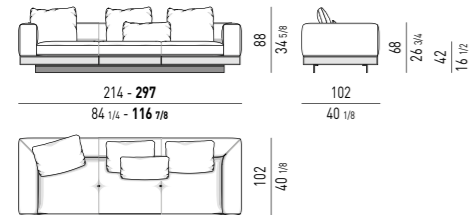

DIVANI | SOFAS

DIVANI CM 214 - 297
SOFAS CM 214 - 297

DIVANI CON **FLAP** CM 230 - 313
SOFAS WITH **FLAP** CM 230 - 313

DIVANI-DAYBED | DAYBED-SOFAS

DIVANO-DAYBED CON **FLAP** CM 297
DAYBED-SOFA WITH **FLAP** CM 297