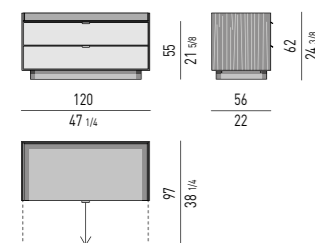

CASSETTIERE | CHESTS OF DRAWERS

Nr. 2 cassetti che scorrono su guide a estrazione totale con chiusura Blumotion.
Portata massima per cassetto Kg 30.
Spazio utile interno cassetti
cm 109x42 H13

Nr. 2 drawers that glide on fully extractable guides with Blumotion soft-close system.
Maximum load per drawer is 30 kg.
Drawers internal dimension
109x42 H13 cm