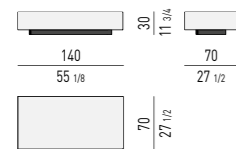

TAVOLINO COFFEE TABLE