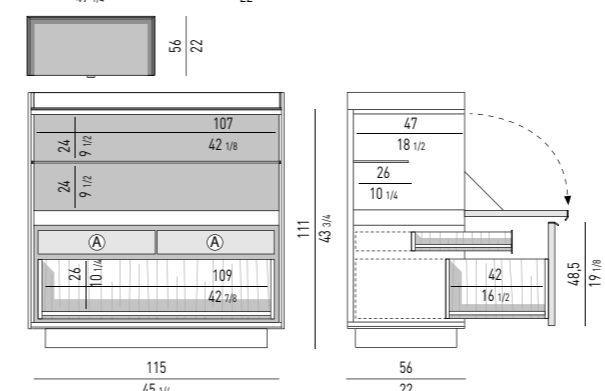

CONTENITORE BAR CON 1 ANTA A RIBALTA E 1 CASSETTONE | BAR CABINET WITH 1 FLAP DOOR AND 1 DRAWER

PORTATA MASSIMA CASSETTONE KG 40
DRAWER MAXIMUM LOAD KG 40

Nr. 1 ripiano in vetro trasparente, spessore mm 10;
Nr. 2 cassetti (A) che scorrono su guide a estrazione totale con chiusura Blumotion.
Portata massima per cassetto Kg 30;
Nr. 1 vassoio portaposate in cuoio color Moka dotato di divisori, riposto nel cassetto sinistro (A).
Spazio utile interno cassetto
(A) cm 53x36 H6

Nr. 1 transparent glass shelf, 10 mm thick;
Nr. 2 drawers (A) that glide on fully extractable guides with Blumotion soft-close system.
Maximum load per drawer is 30 Kg.
Nr. 1 cutlery tray in Moka colour saddle-hide, with dividers, located in the (A) left drawer.

Drawer internal dimension
(A) 53x36 H6 cm

1	2
2	2
2	2
2	2

VASSOIO PORTAPOSATE | CUTLERY TRAY CM 51X34,5 H3,5
Scompato / section 1: cm 50X7,5 H2,7
Scompato / section 2: cm 24,5x8 H2,7