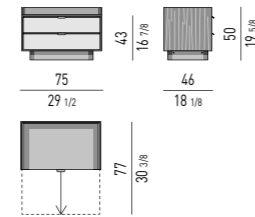

Nr. 2 cassetti che scorrono su guide a estrazione totale con chiusura Blumotion.
Portata massima per cassetto Kg 30.
Spazio utile interno cassetti
cm 64x32 H6

Nr. 2 drawers that glide on fully extractable guides with Blumotion soft-close system.
Maximum load per drawer is 30 kg.
Drawers internal dimension
64x32 H6 cm