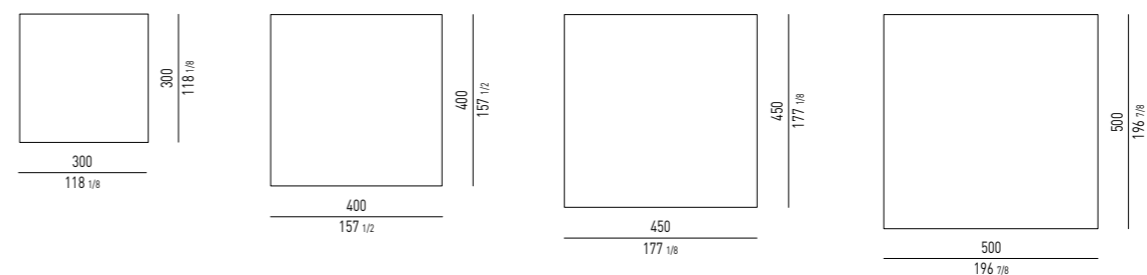

OSAKA MINOTTI STUDIO

ALPS MINOTTI STUDIO

OUTLINE MINOTTI STUDIO

DIBBETS BARCODE MINOTTI STUDIO

DIBBETS (UPDATE) RODOLFO DORDONI

NEW 2020 COLOURS

SUNRAY RODOLFO DORDONI

POLTRONA | ARMCHAIR