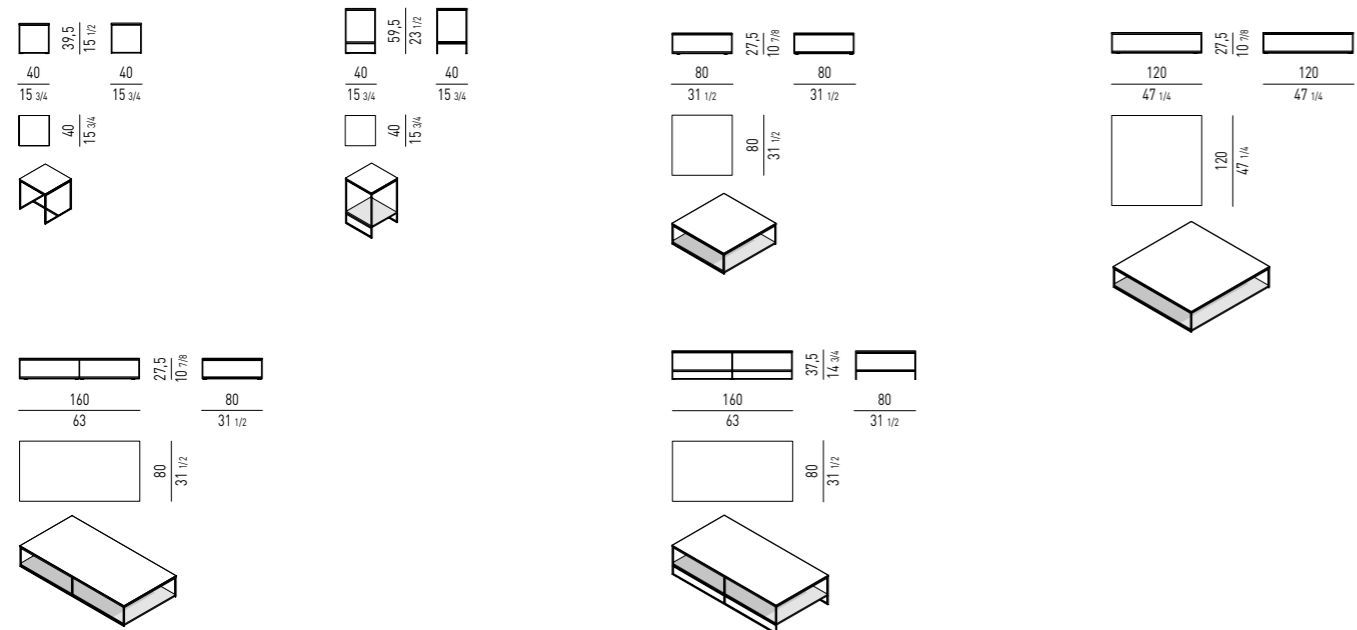

PIANO VETRO NERO IN PASTA O ROVERE | BLACK PÂTE DE VERRE OR OAK TOP