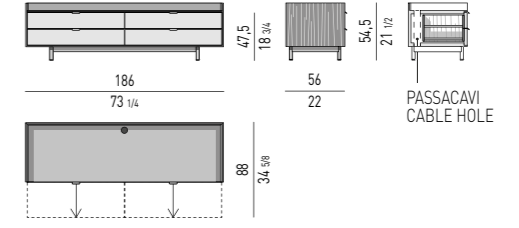

CONTENITORE ORIZZONTALE LIVING/TV CON 4 CASSETTI LIVING/TV HORIZONTAL SIDEBOARD WITH 4 DRAWERS

VERSIONE **LEGS** CM H13
LEGS VERSION CM H13

Nr. 4 cassetti che scorrono su guide a estrazione totale con chiusura Blumotion.
Portata massima per cassetto Kg 40.

Spazio utile interno cassetti
cm 83x32 H14

Nr. 4 drawers that glide on fully extractable guides with Blumotion soft-close system.
Maximum load per drawer is 40 kg.

Drawers internal dimension
83x32 H14 cm