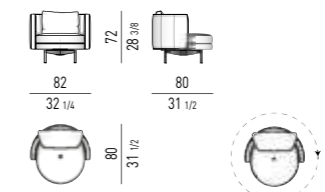

BERGÈRE

VERSIONE FISSA
FIXED VERSION

POLTRONA LARGE | LARGE ARMCHAIR

VERSIONE FISSA
FIXED VERSION

POLTRONA MEDIUM | MEDIUM ARMCHAIR

VERSIONE FISSA
FIXED VERSION

POLTRONA SMALL | SMALL ARMCHAIR

VERSIONE FISSA
FIXED VERSIONVERSIONE GIREVOLE
SWIVEL VERSIONVERSIONE GIREVOLE
SWIVEL VERSIONVERSIONE GIREVOLE
SWIVEL VERSIONVERSIONE GIREVOLE
SWIVEL VERSION