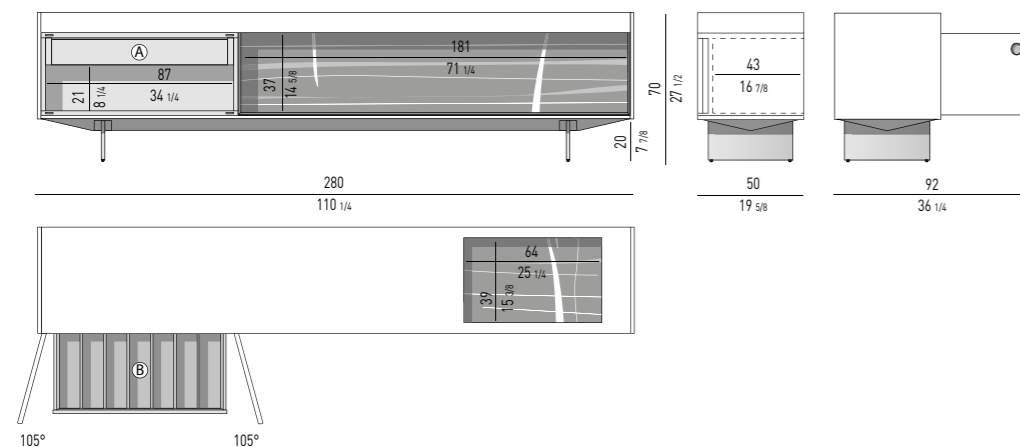

CONTENITORE ORIZZONTALE DINING CON 2 ANTE | DINING HORIZONTAL SIDEBOARD WITH 2 DOORS

Nr. 1 cassetto (A) che scorre su guide a estrazione totale con chiusura Blumotion. Portata massima cassetto Kg 30. Il portaposate interno al cassetto è fisso ed è suddiviso in 7 vani.

Spazio utile interno cassetto
VANI (B): cm 10x35 H5

Nr. 1 drawer (A) that glide on fully extractable guides with Blumotion soft-close system. Maximum load drawer is 30 Kg. The cutlery tray in the drawer is permanently attached and is divided into 7 compartments.

Drawer internal dimension
COMPARTMENTS (B): cm 10x35 H5 cm