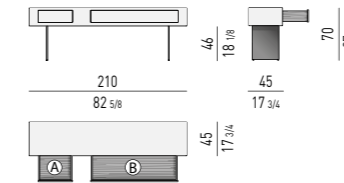

CONSOLLE CONSOLE TABLE

SPAZIO UTILE INTERNO CASSETTO (A): CM 41,5X32 H15
DRAWER (A) INTERNAL DIMENSION: CM 41,5X32 H15
SPAZIO UTILE INTERNO CASSETTO (B): CM 111,5X32,5 H15
DRAWER (B) INTERNAL DIMENSION: CM 111,5X32,5 H15