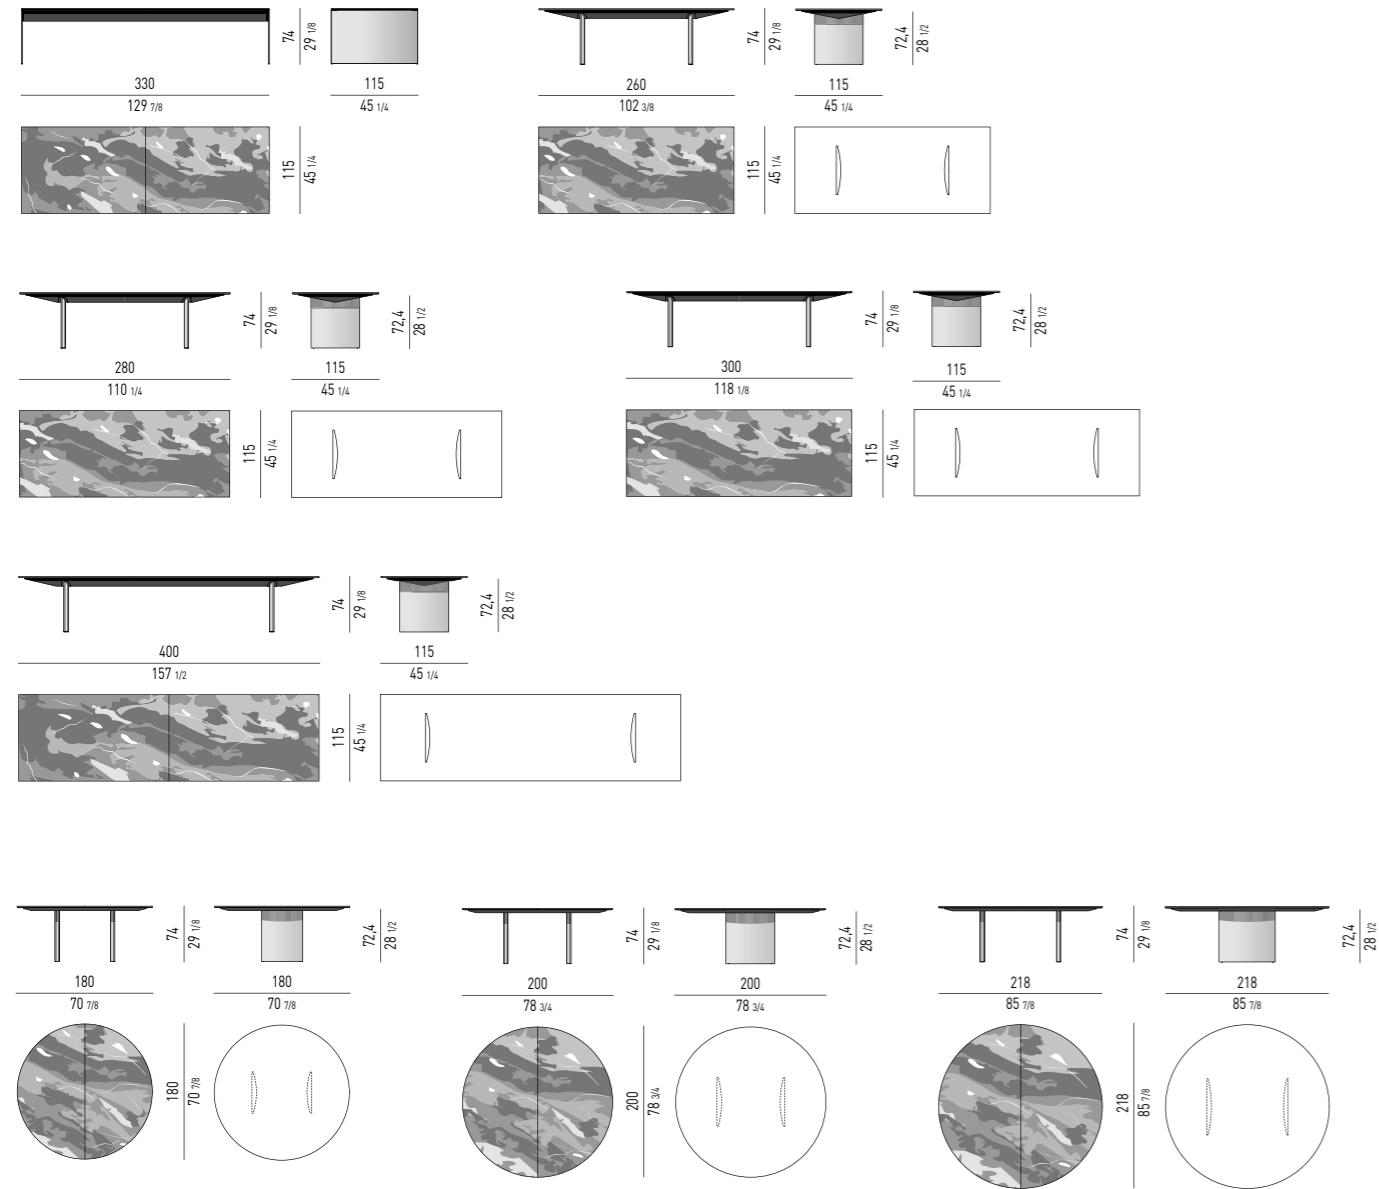

KYLE RODOLFO DORDONI

HOPE RODOLFO DORDONI

LINHA DINING MARCIO KOGAN / STUDIO MK27

PIANO MARMO GRIGIO OROBICO | GRIGIO OROBICO MARBLE TOP

TAVOLO CM 330 | TABLE CM 330

PIANO TOP	GAMBE LEGS	FIANCHI E PROFILI SIDES AND PROFILES
MARMO MARBLE	METALLO METAL	ALLUMINIO METALLO ALUMINIUM METAL
		
GRIGIO OROBICO	GOLDEN BROWN	GOLDEN BROWN