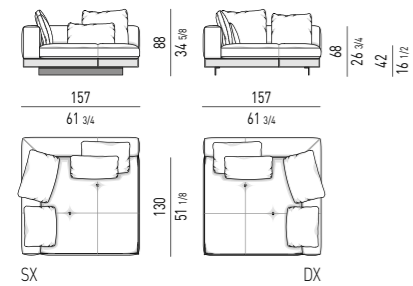

SX

DX

POUF | OTTOMAN

SX

DX

CHAISE-LONGUES

CHAISE-LONGUES SQUARE SMALL

CHAISE-LONGUE SQUARE **SMALL** CM **157X157**
CHAISE-LONGUE SQUARE **SMALL** CM **157X157**