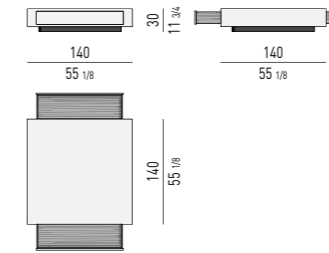

TAVOLINO COFFEE TABLE

TAVOLINO CONTENITORE CON 2 CASSETTI STORAGE COFFEE TABLE WITH 2 DRAWERS

SPAZIO UTILE INTERNO CASSETTI: CM 111,5X47 H11,5
DRAWERS INTERNAL DIMENSION: CM 111,5X47 H11,5

CONTENITORE ORIZZONTALE CON 2 CASSETTI HORIZONTAL SIDEBOARD WITH 2 DRAWERS