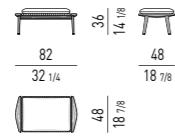

POGGIAPIEDI | FOOTSTOOL