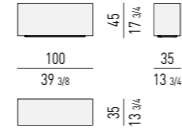

SOLID / SOLID SADDLE-HIDE RODOLFO DORDONI

SOLID

TAVOLINI COFFEE TABLES