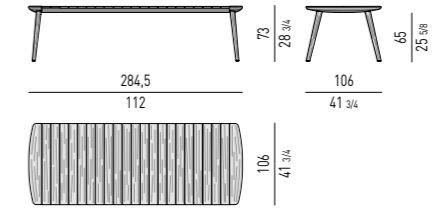

FYNN DINING OUTDOOR GAMFRATESI

OPTIONAL RAIN COVER

Disponibile per ogni elemento
Available for each element

PIANO E GAMBE
TOP AND LEGS

LEGNO
WOOD