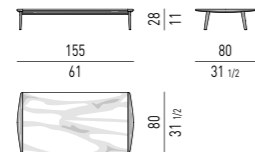

POLTRONCINA LOUNGE | LOUNGE LITTLE ARMCHAIR

POLTRONCINA DINING | DINING LITTLE ARMCHAIR

TAVOLINI | COFFEE TABLES

STRUTTURA
STRUCTURE
FRASSINO
ASH

DETTAGLIO DECORATIVO
DECORATIVE DETAIL
METALLO
METAL

TAVOLINI | COFFEE TABLES