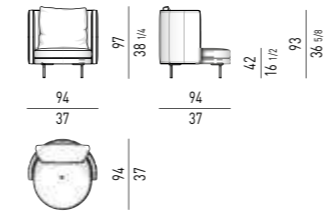

BERGÈRE

VERSIONE FISSA
FIXED VERSION

POLTRONA LARGE | LARGE ARMCHAIR

VERSIONE FISSA
FIXED VERSION

POLTRONA MEDIUM | MEDIUM ARMCHAIR

VERSIONE FISSA
FIXED VERSION

POLTRONA SMALL | SMALL ARMCHAIR

VERSIONE FISSA
FIXED VERSIONVERSIONE GIREVOLE
SWIVEL VERSIONVERSIONE GIREVOLE
SWIVEL VERSIONVERSIONE GIREVOLE
SWIVEL VERSIONVERSIONE GIREVOLE
SWIVEL VERSION