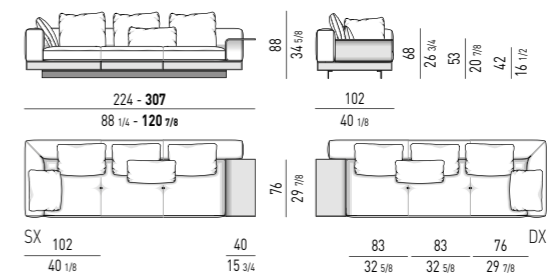

DIVANI ANGOLARI CON **FLAP** CM 224X102 - 307X102
CORNER SOFAS WITH **FLAP** CM 224X102 - 307X102