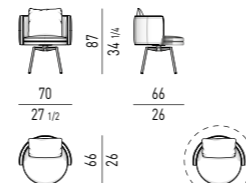

VERSIONE **GIREVOLE**
SWIVEL VERSION

MOVIMENTO GIREVOLE 360° CON RITORNO
360° SWIVEL MOVEMENT WITH RETURN