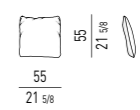

CUSCINO OPTIONAL | OPTIONAL CUSHION