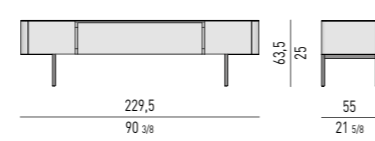

Useable internal space

(D1) 40x46 H22 cm
(D2) 40x46 H20 cm

1	
2	2
2	2
2	2

VASSOIO PORTAPOSATE | CUTLERY TRAY CM 51X34,5 H3,5

Scomparto / section 1: cm 50x7,5 H2,7
Scomparto / section 2: cm 24,5x8 H2,7

CONTENITORE ORIZZONTALE LIVING | LIVING HORIZONTAL SIDEBOARD