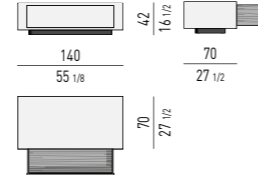

TAVOLINI CONTENITORE CON CASSETTO STORAGE COFFEE TABLES WITH DRAWER