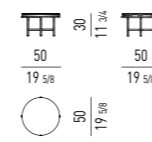

TAVOLINI | COFFEE TABLES