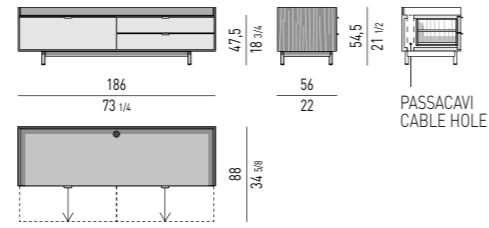

CONTENITORE ORIZZONTALE LIVING/TV CON 1 CASSETTONE E 2 CASSETTI LIVING/TV HORIZONTAL SIDEBOARD WITH 1 LARGE DRAWER AND 2 SMALL DRAWERS

VERSIONE **LEGS** CM H13
LEGS VERSION CM H13

Nr. 3 cassetti che scorrono su guide a estrazione totale con chiusura Blumotion.
Portata massima cassetto Kg 40.

Spazio utile interno cassetti
Cassettone: cm 83x32 H22
Cassetti: cm 83x32 H14

Nr. 3 drawers that glide on fully extractable guides with Blumotion soft-close system.
Maximum load per drawer is 40 kg.

Drawers internal dimension
Large drawer: 83x32 H22 cm
Small drawers: 83x32 H14 cm