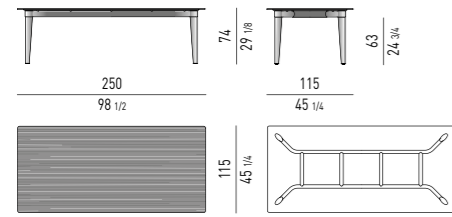

PENTHOUSE RODOLFO DORDONI

PIANO TOP
LEGNO WOOD

GAMBE E TELAIO STRUTTURALE
LEGS AND STRUCTURAL FRAME