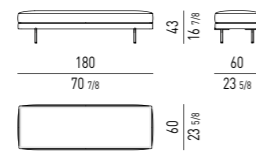

PANCA | BENCH