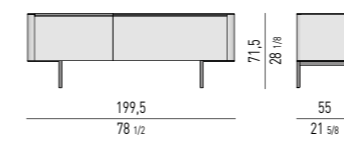

CONTENITORE BAR | BAR SIDEBOARD