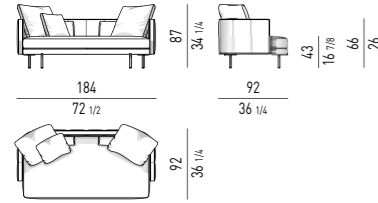

* IN CASO DI FLAP IN PELLE, È CONSIGLIATO L'UTILIZZO DEL VASSOIO OPTIONAL.

* IN CASE OF LEATHER FLAP, THE USE OF THE OPTIONAL TRAY IS RECOMMENDED.

VASSOIO | TRAY *

TORII NENDO

DIVANI | SOFAS

DIVANO **LOW** CM 184
SOFA **LOW** CM 184DIVANO **LOW** CM 198
SOFA **LOW** CM 198DIVANO **LOW** CM 244
SOFA **LOW** CM 244DIVANO **LOW** CM 292
SOFA **LOW** CM 292DIVANO CURVO **LOW** CM 220
ANGLED SOFA **LOW** CM 220DIVANO **HIGH** CM 198
SOFA **HIGH** CM 198DIVANO **HIGH** CM 244
SOFA **HIGH** CM 244DIVANO **HIGH** CM 292
SOFA **HIGH** CM 292