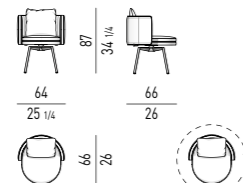

VERSIONE **GIREVOLE**
SWIVEL VERSION

MOVIMENTO GIREVOLE 360° CON RITORNO
360° SWIVEL MOVEMENT WITH RETURN