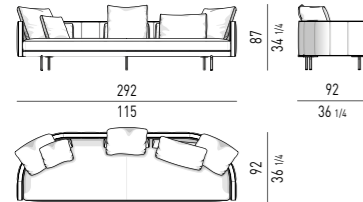

* IN CASO DI FLAP IN PELLE, È CONSIGLIATO L'UTILIZZO DEL VASSOIO OPTIONAL.

* IN CASE OF LEATHER FLAP, THE USE OF THE OPTIONAL TRAY IS RECOMMENDED.

VASSOIO | TRAY *

TORII NENDO

DIVANI | SOFAS

DIVANO **LOW** CM 184
SOFA **LOW** CM 184DIVANO **LOW** CM 198
SOFA **LOW** CM 198DIVANO **LOW** CM 244
SOFA **LOW** CM 244DIVANO **LOW** CM 292
SOFA **LOW** CM 292DIVANO CURVO **LOW** CM 220
ANGLED SOFA **LOW** CM 220DIVANO **HIGH** CM 198
SOFA **HIGH** CM 198DIVANO **HIGH** CM 244
SOFA **HIGH** CM 244DIVANO **HIGH** CM 292
SOFA **HIGH** CM 292