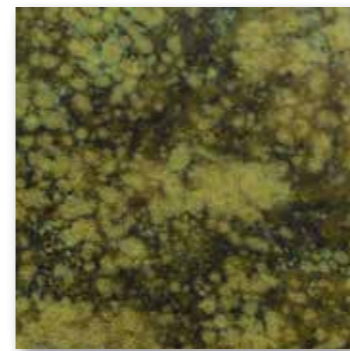

ID
Bianco Dolomite

IN
Nero Saint Laurent

IS
Sahara Noir

IM
Calacatta Oro -
Saint Laurent

Laminati / Laminates

X1
Laminato Gold

X2
Laminato Black

Finiture Metallo / Metal Finishes

KR
Cromo Lucido

NK
Nickel Satinato

NN
Nickel Nero Lucido

Cristalli / Glasses

VW
Bianco

VB
Bronzo

VN
Nero

NS
Nickel Nero Satinato

ST
Ottone Satinato

TD
Ottone Lucido

Specchi / Mirrors

VS
Naturale

VR
Bronzato

TS
Ottone Spazzolato

Foglia Metallica / Metallic Leaf

GG
Oro Lucido

GO
Oro Antico

SO
Argento Antico

SS
Argento Lucido

Finiture Ceramiche / Ceramic Finishes

M1
Ray Gold

M2
Ray Platinum

M3
Ghost Green

M4
Ghost Brown