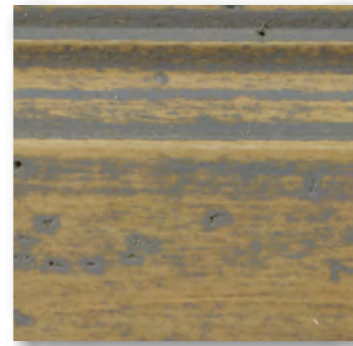

01-02
Nero

Naturali - Natural

L0
Slate

L1
Light

L3
Ash

L4
Clay

L5
Bali

L6
Nougat

L8
Blonde

L9
Gray

Foglia Metallica - *Metallic Leaf*

GG
Oro Lucido

GO
Oro Antico

SS
Argento Lucido

SO
Argento Antico

Lavorazione Galvanica - *Metal Plating*

KR
Cromo Lucido

NK
Nickel Satinato

NN
Nickel Nero Lucido

NS
Nickel Nero Satinato

ST
Ottone Satinato

TD
Ottone Lucido

TS
Ottone Spazzolato

Gruppo A