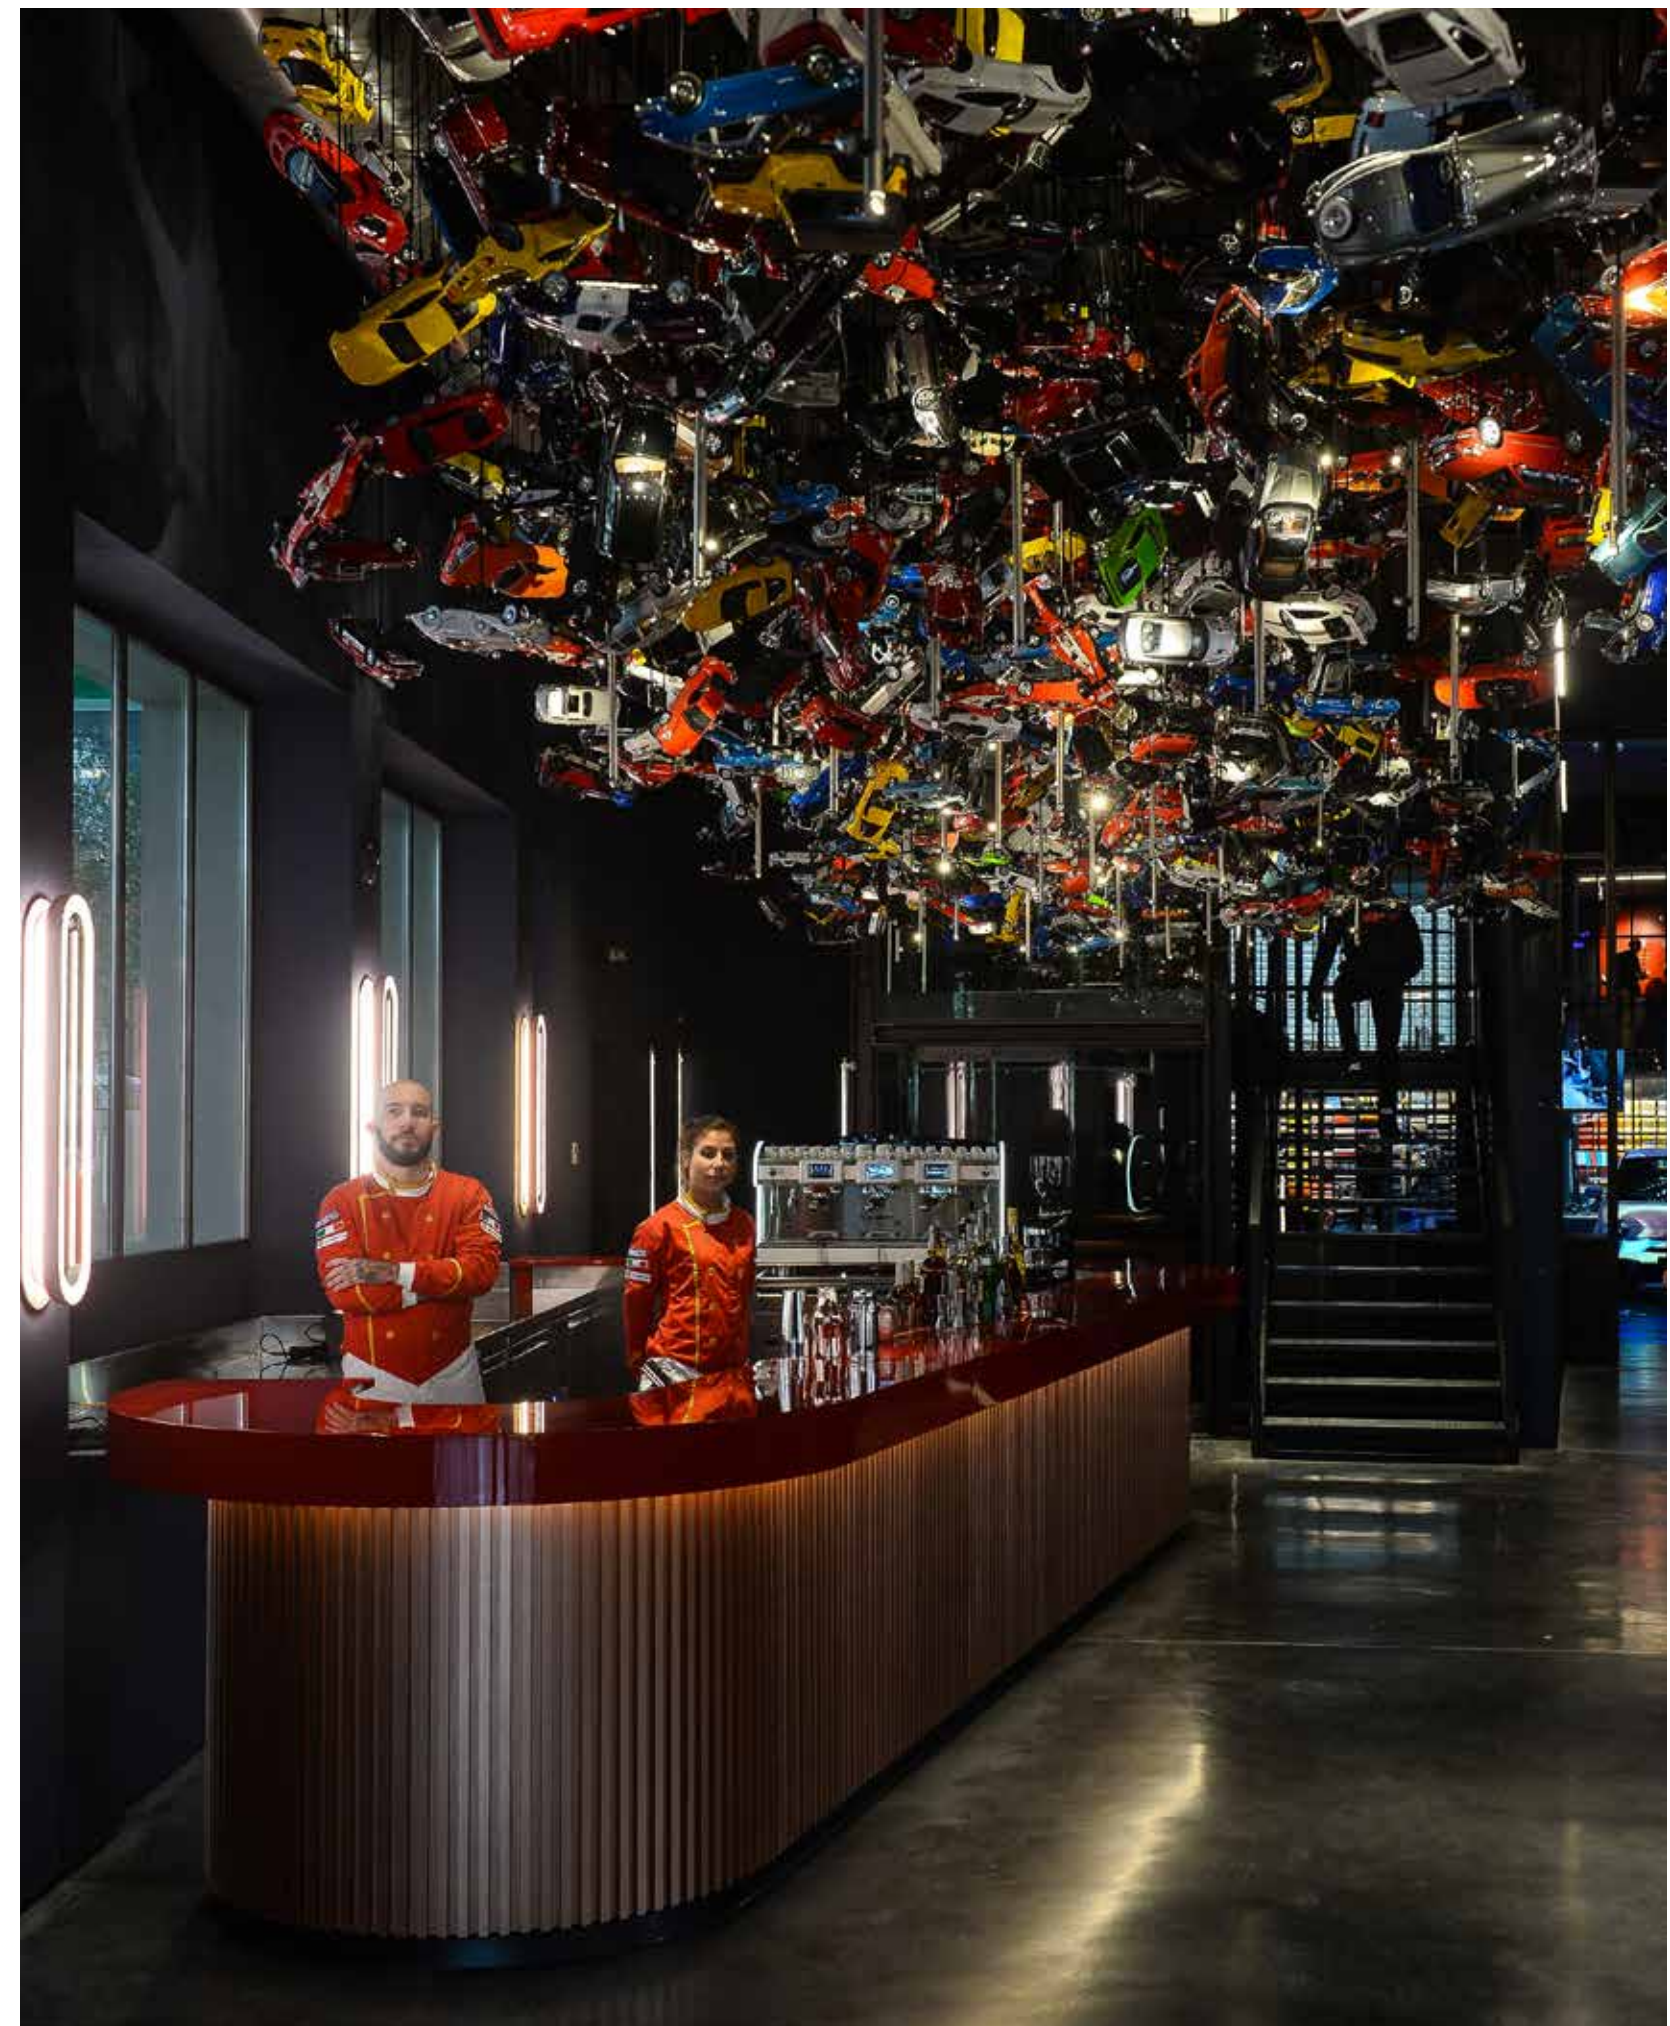

GARAGE ITALIA CUSTOMS RESTAURANT MILAN, ITALY

Scope of works: Realization, supply and installation of taylor made furniture, civil works.

Realizzazione arredi su misura, bonifica e opere edili.

Type
Renovation

Client

Garage Italia Customs S.r.l.

Project
Studio aMDL Arch. Michele De Lucchi

Year
2015 - 2017