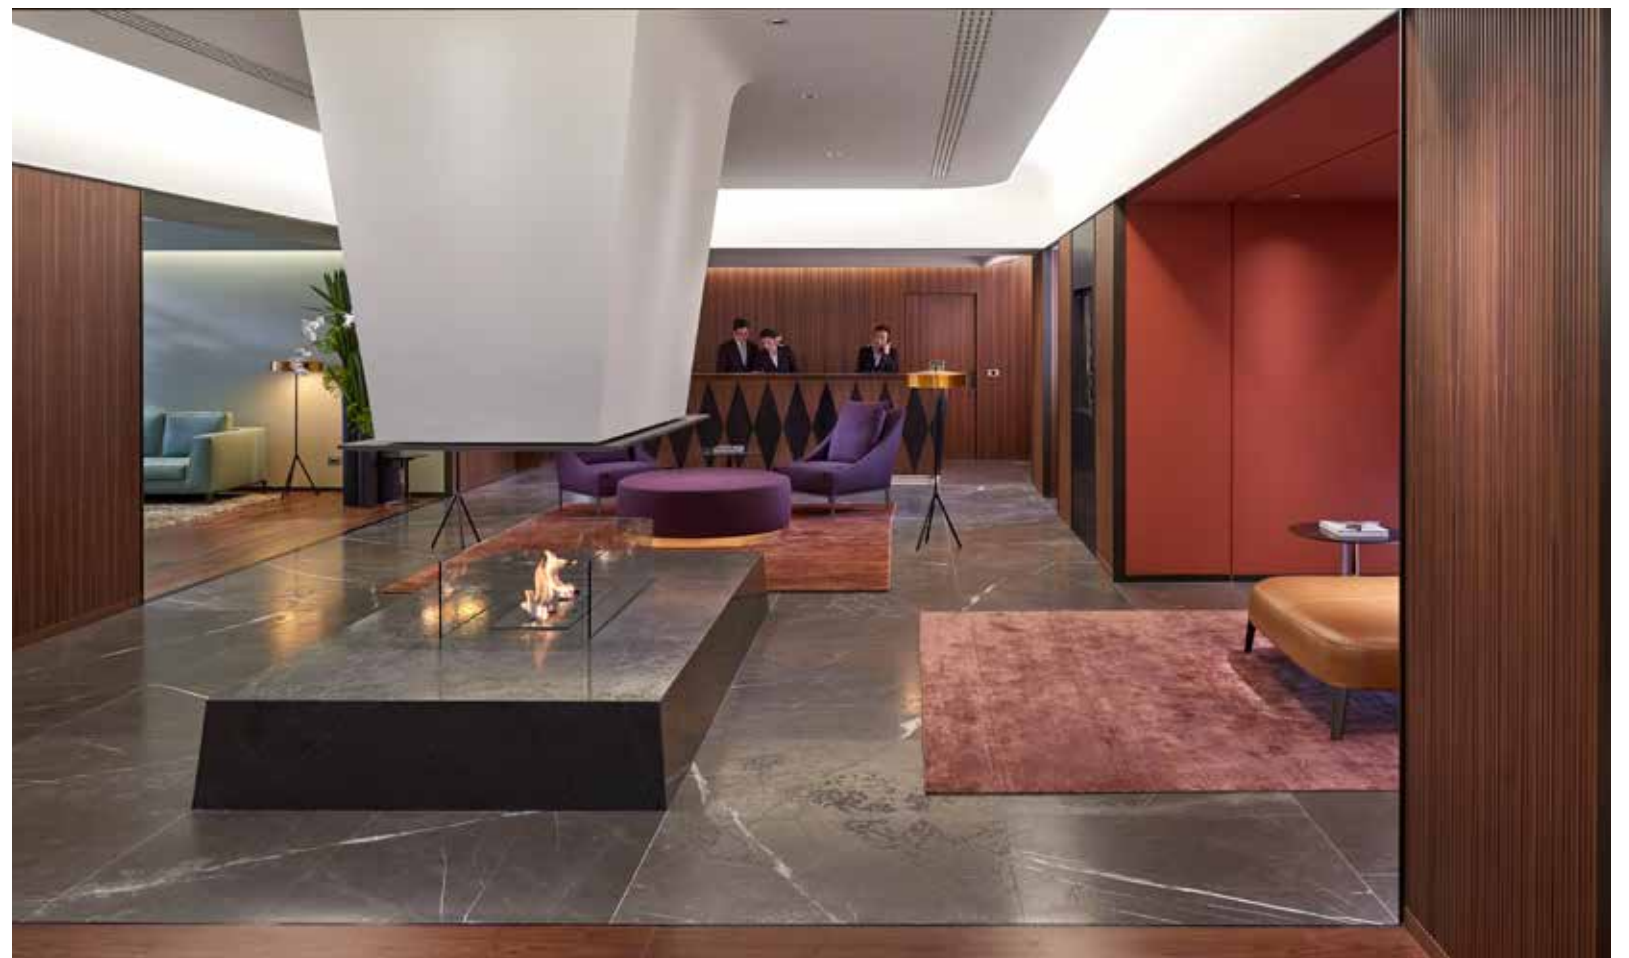

Type  
Renovation - 5 storeys

Client  
Costruzioni Generali Lombarde S.r.l.

Project  
Studio Antonio Citterio And Partners

Year  
2015