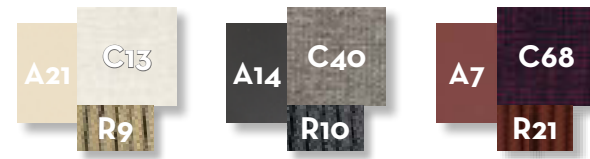

Width	Depth	Height	H. seat	H. cushion
145	160	73	39	31

SOFA DROP SX/ CODE: SCADIVGSX

Width	Depth	Height	H. seat	H. cushion
145	160	73	39	31

SOFA CORNER DX / CODE: SCADIVANGDX

Width	Depth	Height	H. seat	H. cushion
186	103	73	39	31