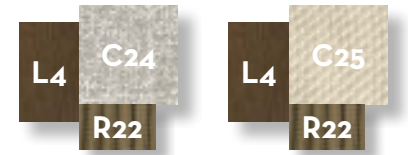

Cruise collection // TEAK

Design Ludovica + Roberto Palomba

Finishing

Wood frame

smoke teak

Backrest / armrest fabric cushions

mambo taupe

twill beige

Synthetic rope

sand

Synthetic elastic belt

ecru

Gres table top

capraia 6mm

Pillows fabric 60x40 45x25 (optional)

mambo taupe

twill beige

outmap sand

twill red

rose

Width	Depth	Height	H. armrest	H. seat	H. cushion
245	110	73	63	37	16

Width	Depth	Height	H. armrest	H. seat	H. cushion
230	110	73	63	37	16

Width	Depth	Height	H. armrest	H. seat	H. cushion
230	110	73	63	37	16

Width	Depth	Height	H. seat	H. cushion
230	110	73	37	16

Width	Depth	Height	H. seat	H. cushion
230	110	73	37	16

Width	Depth	Height	H. armrest	H. seat	H. cushion
155	175	73	63	37	16