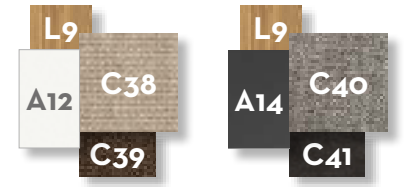

Domino collection

Design Marco Acerbis

Finishing

Stainless steel frame

white

graphite

Cushions / covering fabric

mélange beige

grey

Stone table top

marmo santa flora

basaltina

Wood table top

natural teak

Pillows fabric 60x40 45x25 (optional)

mélange beige

dark brown

grey

black

Width	Depth	Height	H. seat	H. cushion
225	93	66	37	15

Width	Depth	Height	H. seat	H. cushion
100	93	66	37	15

Width	Depth	Height	H. armrest	H. seat	H. cushion
78	68	82	60	45	5

ROUND COFFEE TABLE / CODE: DOMTCT

Width	Depth	Height
120	120	31

RECTANGULAR COFFEE TABLE / CODE: DOMTCR

Width	Depth	Height
118	68	31

SUNBED / CODE: DOMLET

Width	Depth	Height	H. cushion
70	204	45	5