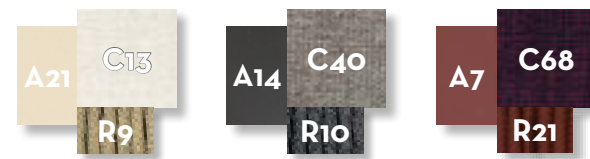

Width	Depth	Height	H. seat	H. cushion
186	103	73	39	31