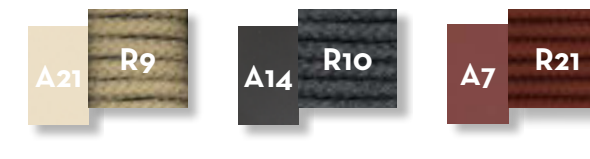

Width	Depth	Height	H. seat	H. cushion
155	101	73	39	31

Width	Depth	Height	H. seat	H. cushion
145	160	73	39	31

Width	Depth	Height	H. seat	H. cushion
145	160	73	39	31

Width	Depth	Height	H. seat	H. cushion
186	103	73	39	31

Width	Depth	Height	H. seat	H. cushion
186	103	73	39	31

Width	Depth	Height	H. seat	H. cushion
163	125	73	39	31

Width	Depth	Height	H. seat	H. cushion
163	125	73	39	31

ROUND POUF / CODE: SCAPUFT

Width	Depth	Height	H. cushion
90	90	39	31

SQUARE POUF / CODE: SCAPUFQ

Width	Depth	Height	H. cushion
90	90	39	31

Width	Height
100	135

Width	Height
100	200