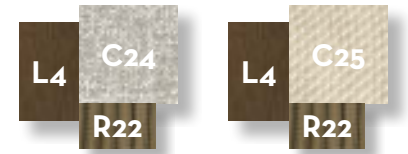

Cruise collection // TEAK

Design Ludovica + Roberto Palomba

Finishing

Wood frame

smoke teak

Backrest / armrest fabric cushions

mambo taupe

twill beige

Synthetic rope

sand

Synthetic elastic belt

ecru

Gres table top

capraia 6mm

Pillows fabric 60x40 45x25 (optional)

mambo taupe

twill beige

outmap sand

twill red

rose

Width	Depth	Height	H. armrest	H. seat	H. cushion
245	110	73	63	37	16

Width	Depth	Height	H. armrest	H. seat	H. cushion
230	110	73	63	37	16

Width	Depth	Height	H. armrest	H. seat	H. cushion
230	110	73	63	37	16

Width	Depth	Height	H. seat	H. cushion
230	110	73	37	16

Width	Depth	Height	H. seat	H. cushion
230	110	73	37	16

Width	Depth	Height	H. armrest	H. seat	H. cushion
155	175	73	63	37	16