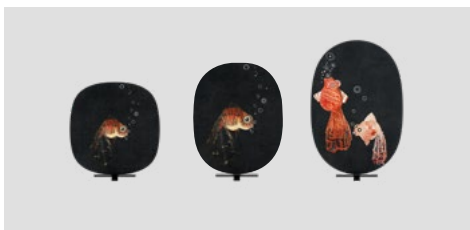

Dimensions

Cod. ENEB181T
W 123 D 4 H 183 cm
Base D 45

Category

Screen

Design

PearsonLloyd

Textile

Lucia Pescador

Nebula Poissons

Dimensions

Cod. ENEB125T
W 123 D 4 H 125 cm
Base D 45

Dimensions

Cod. ENEB153T
W 123 D 4 H 153 cm
Base D 45

Dimensions

Cod. ENEB181T
W 123 D 4 H 183 cm
Base D 45

Category