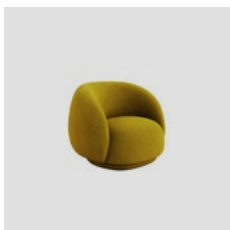

10

05

06

Julep® Chaise-longue

Dimensions

Cod. OJUL208
W 208 D 121 H 76 cm
H seat 42 cm

Category

Chaise-longue

Design

Jonas Wagell

Upholstery

Descampsia

Color

01

Julep® Armchair

Dimensions