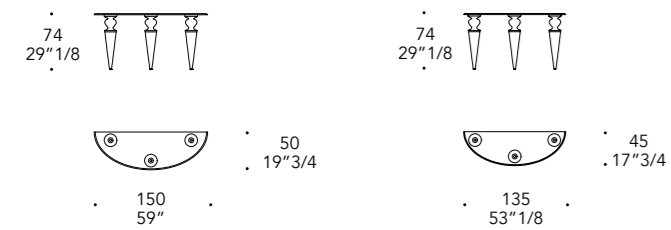

GRAN CANAL CONSOLE

Design · Riccardo Lucatello

TOP | 1

Vetro Glass

sp./thick 15 mm.
bisello/bevel 45 °

Trasparente
Transparent

BASE | 2

Vetro di Murano
Murano glass

STILE DISEGNO

Trasparente Transparent	Nero Black	Blu-grigio Blue-grey
Ambra Amber	Rosso Red	Ametista Amethyst
Tabacco Tobacco		

STILE GLAMOUR

Platino
Platino

Vetro di Murano rigato
Ribbed Murano glass

Rigato traspar. Ribbed transpar.	Rigato oro Ribbed gold

INFINITO CONSOLE

Design · Filippin e Bertone

TOP | 1

Vetro Glass

sp./thick 15 mm.
bisello/bevel 45 °

Trasparente
Transparent

BASE | 2

Ferro battuto
Forged iron

Acciaio satinato
Satin steel

104M Ottone satinato 104M Satin brass	105M Ottone dark satinato 105M Satin dark brass
101M Titanium satinato 101M Satin titanium	102M Titanium dark sat. 102M Satin dark titanium

finitura/finish