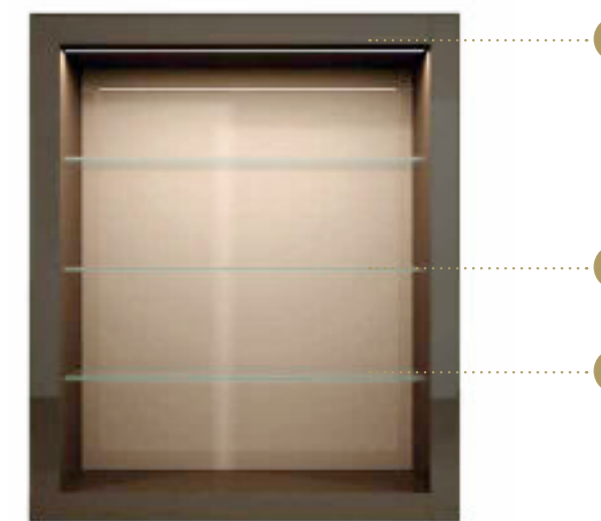

AVANTGARDE LUCE

Design · Reflex