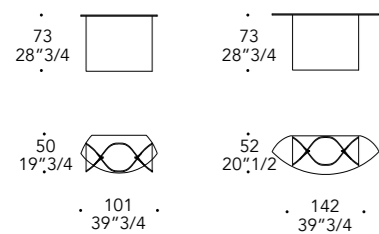

GAUDI CONSOLE

Design · Dietmar Joester

TOP | 1

Vetro
Glass

sp./thick 15 mm.
filo lucido/polished edges

Trasparente
Transparent

BASE | 2

Vetro sabbaiato
Sandblasted glass

sp./thick 10 mm.

Extrachiaro
Extra clear

Fumé
Smoked

Bronzo
Bronze

Vetro verniciato o acidato verniciato
Lacquered or etched lacquered glass

Colori di serie
Standard colours

MATERIAL SHEET- D