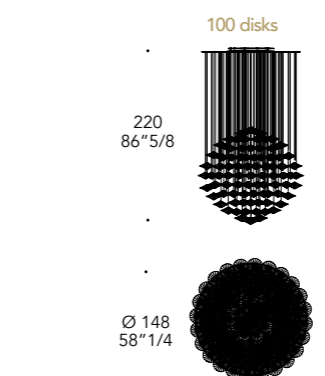

SIRIUS LAMPADARIO

Design · Reflex

SUPPORTO SUPPORT | 1

Vetro verniciato
Lacquered glass

Bianco
White

Nero
Black

Specchio
Mirror

DISCHI DISKS | 2

Vetro borosilicato liscio
Smooth borosilicate glass

- Led interno Led inside
1,2W G4 12V 2700

Trasparente

Blu

Alessandrite

Ambra

Giallo

Verde

Rubino

Bianco

Nero

Ambra Iridium

OPTIONAL |

- Cornice di tamponamento tra soffitto e supporto
- Closing frame between ceiling and plate

Custom version