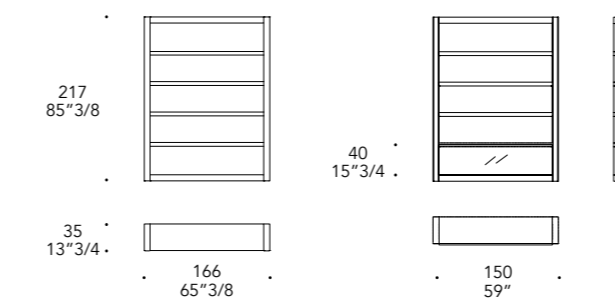

STRUTTURA STRUCTURE | 1

Legno laccato lucido
Shiny lacquered wood

Colori di serie
Standard colours

Applicazioni
Applications

Vetro verniciato bisellato
Bevelled lacquered Glass

Legno ebano lucido
Shiny ebony wood

SCHIENALE BACK | 2

Vetro verniciato
Lacquered glass

1 Bianco
Antique mirror
Antique mirror blu grigio

Vetro marmo
Marble glass

Calacatta
Calacatta Oro
Di Cesare
Emperor Dark

Grey S. Laurent
Grigio Carnico
Onice Bianco
Onice Oro

Onice Verde
Onice Pesca
Orange Black
Sahara

Zebrino
Amani Daino
Amani Grigio