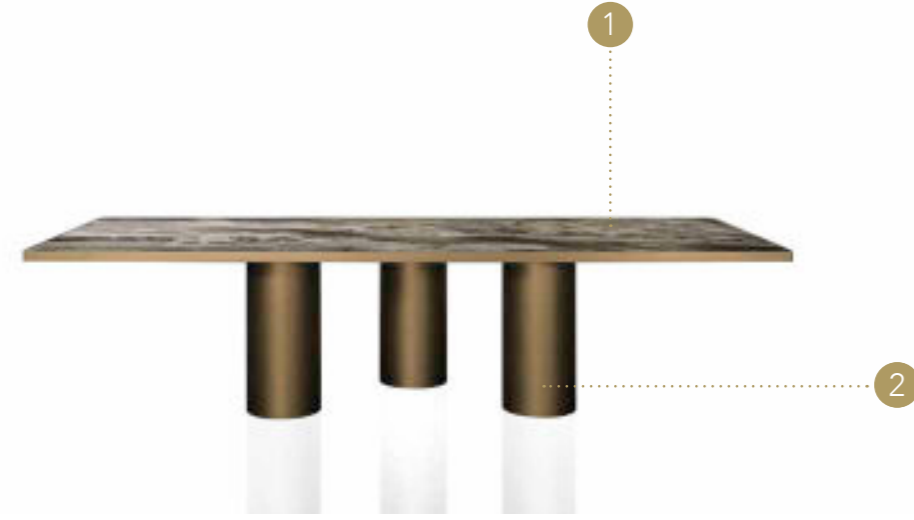

SIGNORE DEGLI ANELLI 72 STEEL

Design - Reflex

TOP | 1

Legno con inserto
vetro verniciato o acidato
Wood with lacquered
or etched lacquered glass insert

Legno con inserto
vetro marmo
Wood with insert
in Marble glass