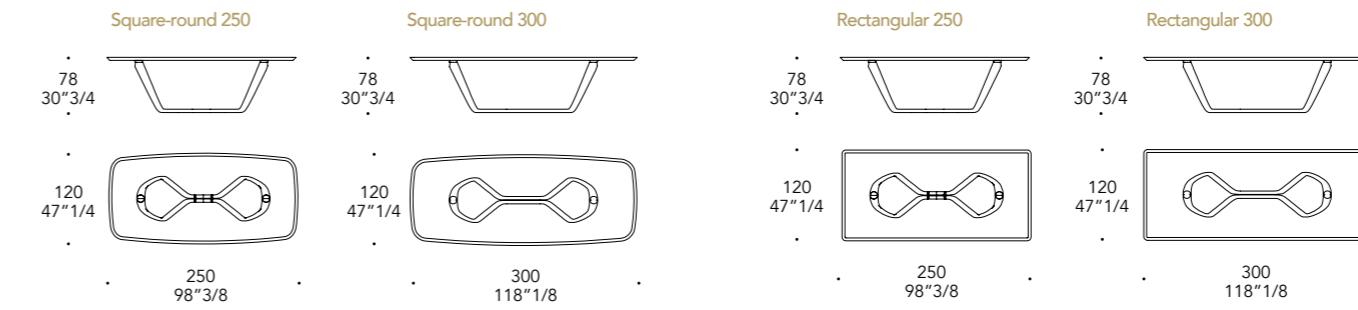

VETRO E VETRO MARMO GLASS AND MARBLE GLASS

BEVEL WOOD

SEGNO 72 ALLUNGABILE

Design *pininfarina*

TOP | 1

Vetro
Glass

sp./thick 15 mm.
filo lucido/polished edges

Trasparente
Transparent