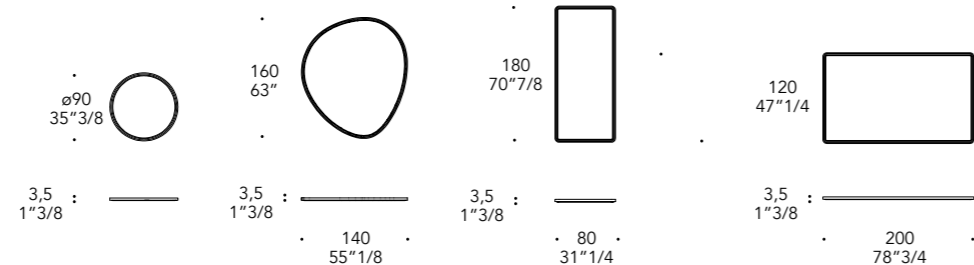

OH FRAME SPECCHIO

Design · Tulczinsky

1

2

STRUTTURA STRUCTURE | 1

Legno
Wood

104M Ottone satinato
104M Satin brass

105M Ottone dark satinato
105M Satin dark brass

101M Titanium satinato
101M Satin titanium

102M Titanium dark sat.
102M Satin dark titanium

finitura/finish

SPECCHIO MIRROR | 2

Vetro
Glass

sp./thick 5 mm.
bisello/bevel 10 mm.

Specchio extrachiaro
Extra clear mirror

OPTIONAL |
- Illuminazione Led
- Led lighting

OH SPECCHIO

Design · Tulczinsky

1

SPECCHIO MIRROR | 1

Vetro
Glass

sp./thick 8 mm.
bisello/bevel 90 mm.

Specchio extrachiaro
Extra clear mirror