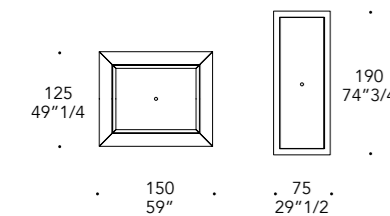

ELISA SPECCHIO LEGNO

Design · Reflex

1

2

STRUTTURA STRUCTURE | 1

Legno laccato
Lacquered wood

Ebano lucido
Shiny Ebony

Profili
Profile

Metallo lucido
Shiny metal

SPECCHIO MIRROR | 2

Vetro
Glass

Specchio
Mirror

sp./thick 5 mm.
bisello/bevel

OPTIONAL | - Foro per installazione applique
- Hole for wall-lamp installation

ELISA SPECCHIO VETRO MARMO

Design · Reflex

1

2

STRUTTURA STRUCTURE | 1

Vetro marmo
Marble glass

Calacatta Calacatta Di Cesare Emperador
Oro Dark

Grey Grigio Onice Onice
S. Laurent Carnico Bianco Oro

Onice Onice Orange Sahara
Verde Pesca Black

Zebrino Amani Amani
Daino Grigio

SPECCHIO MIRROR | 2

Vetro
Glass

Specchio
Mirror

sp./thick 5 mm.
bisello/bevel