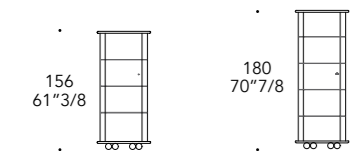

Vetro verniciato
Lacquered glass