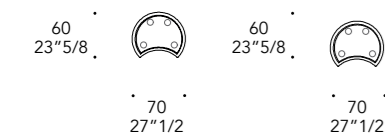

Vetro verniciato
Lacquered glass