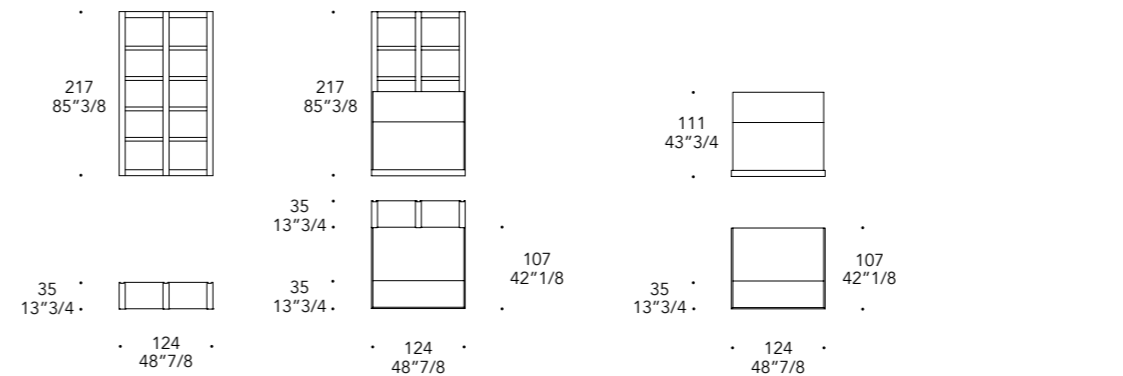

AVANTGARDE BAR

Design · Reflex

1. **OPTIONAL** |
2. Illuminazione a Led
   - Schienale in vetro marmo
   - Led lighting
   - Back in marble glass

BANCONE COUNTER | 1

Vetro
Glass

Extrachiaro acidato e bocciardato
Extra clear etched and bush hammered

Bronzo acidato e bocciardato
Bronze etched and bush hammered

Fumè acidato e bocciardato
Smoked etched and bush hammered

Vienna

PEDANA PLATFORM | 2

Vetro verniciato
Lacquered glass

19 Nero Beluga

MATERIAL SHEET-D

Come libreria
Matching the shelves-unit

ELEMENTO LIBRERIA SHELVES UNIT | 3

Legno laccato lucido
Shiny lacquered wood

MATERIAL SHEET-C

Colori di serie
Standard colours

Applicazioni
Application

MATERIAL SHEET-D

Vetro verniciato bisellato
Bevelled lacquered glass

Schiena
Back

Vetro verniciato Bianco
White lacquered glass