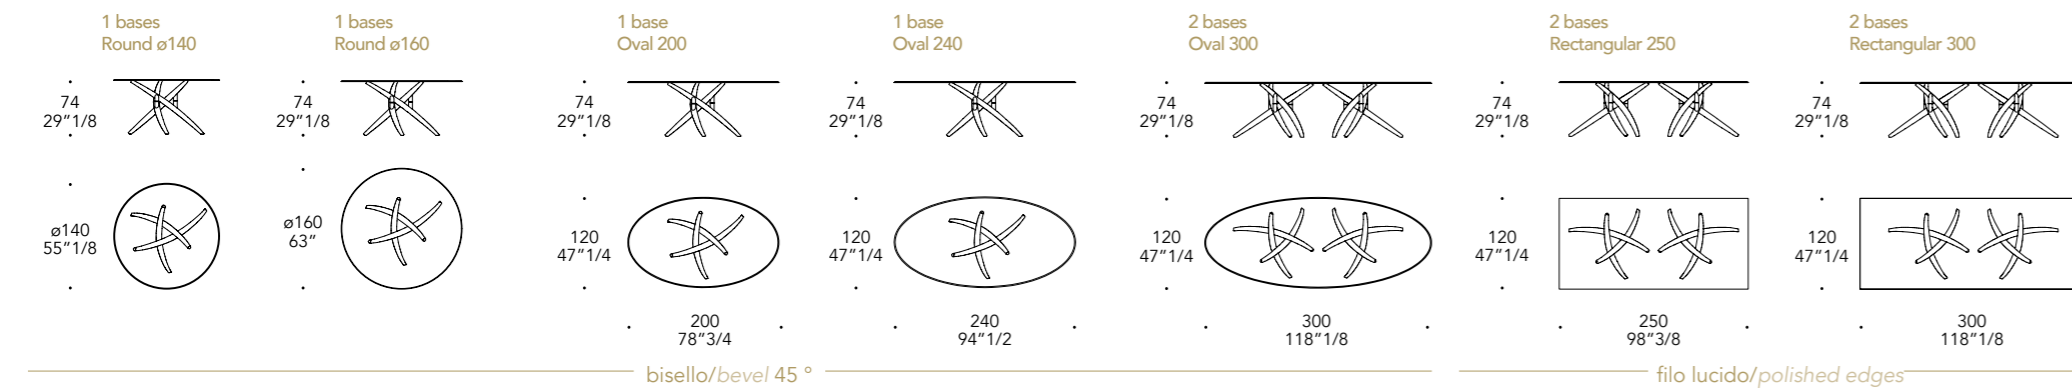

Metallo
Metal

Alluminio lucido
Polished Aluminium

VETRO GLASS

FILI D'ERBA 72 LEGNO

Design · Tulczinsky

TOP | 1

Vetro Glass

sp./thick 15 mm.
bisello/bevel 45 °
filo lucido/polished edges