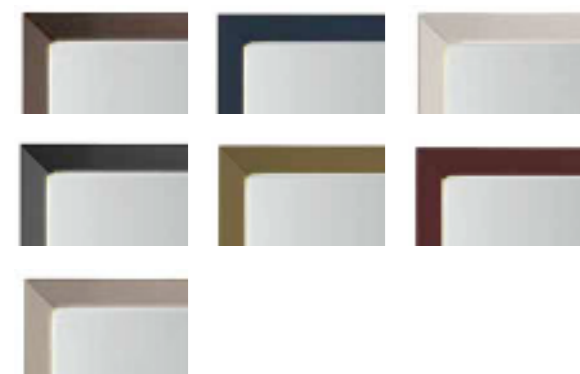

PRISMA SPECCHIO

Design · Reflex

1

2

CORNICE FRAME | 1

Vetro Glass

Specchio extrachiaro
Extra clear mirror

Vetro verniciato o acidato
verniciato
Lacquered or etched
lacquered glass

MATERIAL SHEET-D

Colori di serie
Standard colours

finitura/finish

104M Ottone satinato
104M Satin brass

SPECCHIO MIRROR | 2

Vetro Glass

Specchio extrachiaro
Extra clear mirror

sp./thick 5 mm.
bisello/bevel 45°

OPTIONAL |
- Illuminazione Led
- Led lighting

PRISMA SPECCHIO TV

Design · Reflex

1

2

Per TV spessore max. 7 cm.
For TV with maximum thickness 7 cm.

SPECCHIO MIRROR | 1

Vetro Glass

Supersilver serigrafia nera
Black serigraph supersilver

sp./thick 5 mm.
bisello/bevel 45°

CORNICE FRAME | 2

finitura/finish

104M Ottone satinato
104M Satin brass

Specchio fumè
Smoked mirror

Mesh

Carbonio

Vetro verniciato o acidato
verniciato
Lacquered or etched
lacquered glass

MATERIAL SHEET-D

Colori di serie
Standard colours

OPTIONAL |
- Illuminazione Led
- Prese USB-HDMI su telaio
- USB-HDMI connections on the frame Led lighting