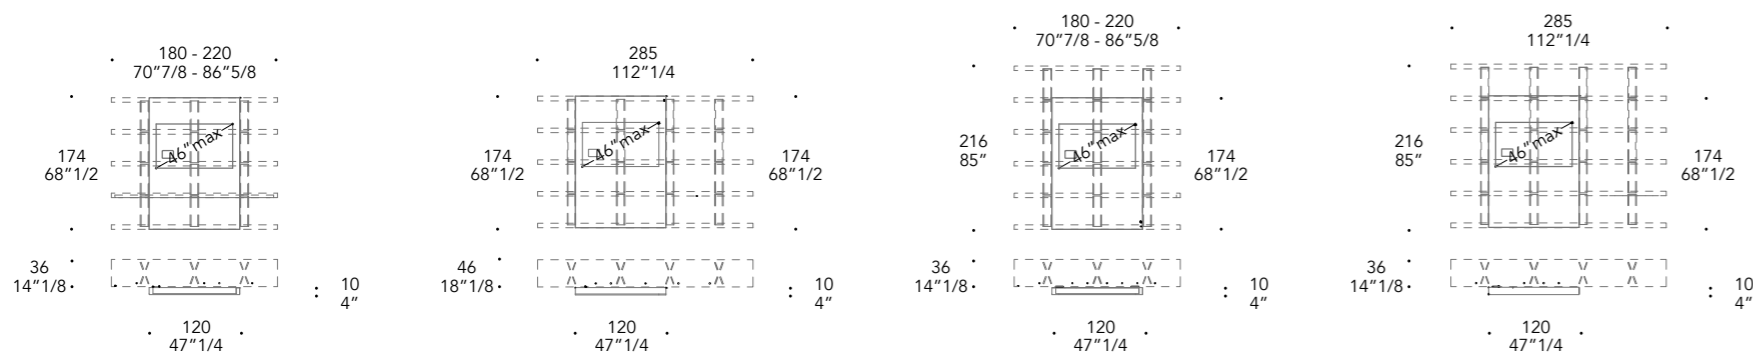

TANGO LIBRERIA ANTA TV

Design · Reflex

Tv Led fino a 49"
Led Tv till 49"

1

2

SPECCHIO TV TV MIRROR | 1

Vetro
Glass

Specchio supersilver
Supersilver mirror

STRUTTURA STRUCTURE | 2

Legno laccato opaco
Lacquered matt wood

25 Hennè
25 Hennè

TWINS

Design · Reflex

1

2

STRUTTURA STRUCTURE | 1

Legno laccato opaco
Matt lacquered wood

MATERIAL SHEET - C

Colori di serie
Standard colours

Noce Canaletto
Canaletto walnut

ANTA DOOR | 2

Vetro verniciato o acidato
verniciato
Lacquered or etched
lacquered glass

MATERIAL SHEET - D

Colori di serie
Standard colours

Black Pearl

Supersilver

OPTIONAL |
- Illuminazione interna
- Internal lighting