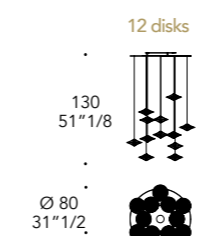

SIRIUS LAMPADARIO

Design · Reflex

SUPPORTO SUPPORT | 1

Vetro verniciato
Lacquered glass

Bianco
White

Nero
Black

Specchio
Mirror

DISCHI DISKS | 2

Vetro borosilicato liscio
Smooth borosilicate glass

- Led interno Led inside
1,2W G4 12V 2700

Trasparente

Blu

Alessandrite

Ambra

Giallo

Verde

Rubino

Bianco

Nero

Ambra Iridium

OPTIONAL |

- Cornice di tamponamento tra soffitto e supporto
- Closing frame between ceiling and plate

Custom version