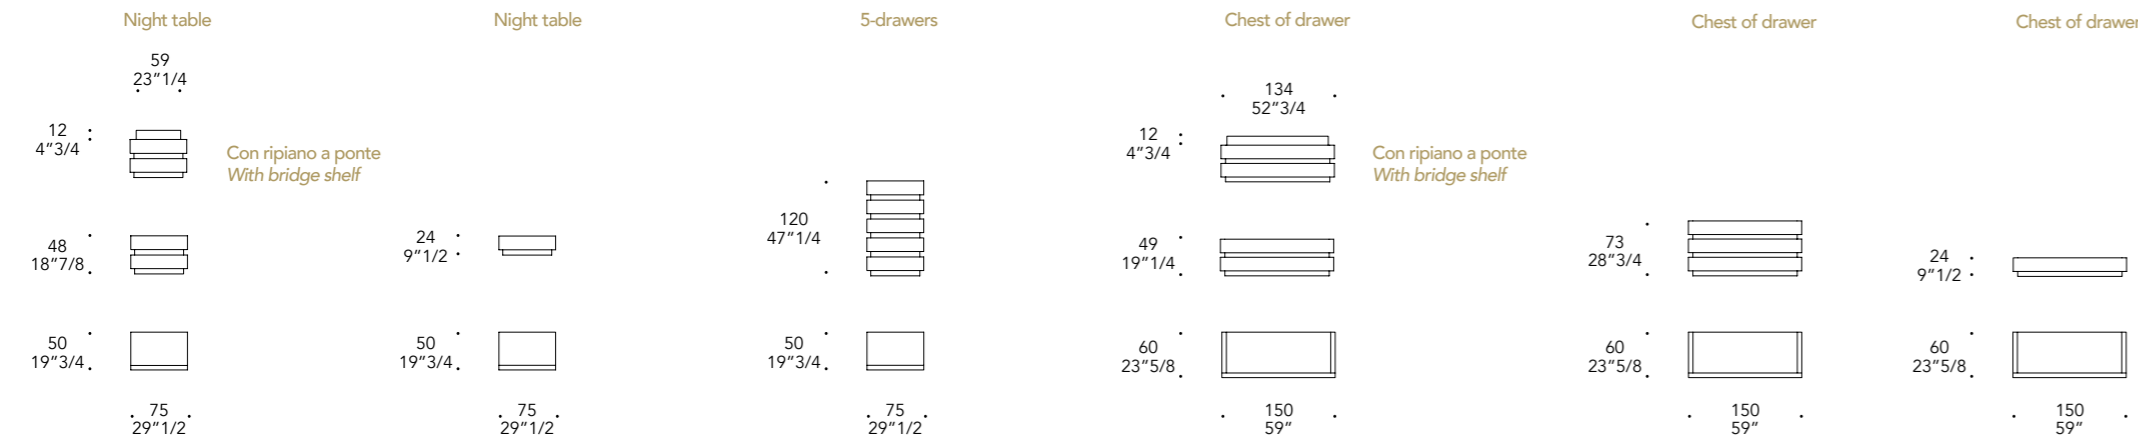

STRUTTURA STRUCTURE | 1

Legno laccato lucido
Shiny lacquered wood

Colori di serie
Standard colours

Noce Canaletto
Canaletto walnut

Ebano lucido
Shiny ebony

Elementi divisori in vetro
Dividing elements in glass

Extrachiaro acidato temperato
Extra clear etched and tempered

- Impianto luce a Led
- Led lighting

OPTIONAL | - Ripiano a ponte in vetro extra chiaro sp. 10 mm
- Shelf in extra clear glass 10 mm. th.