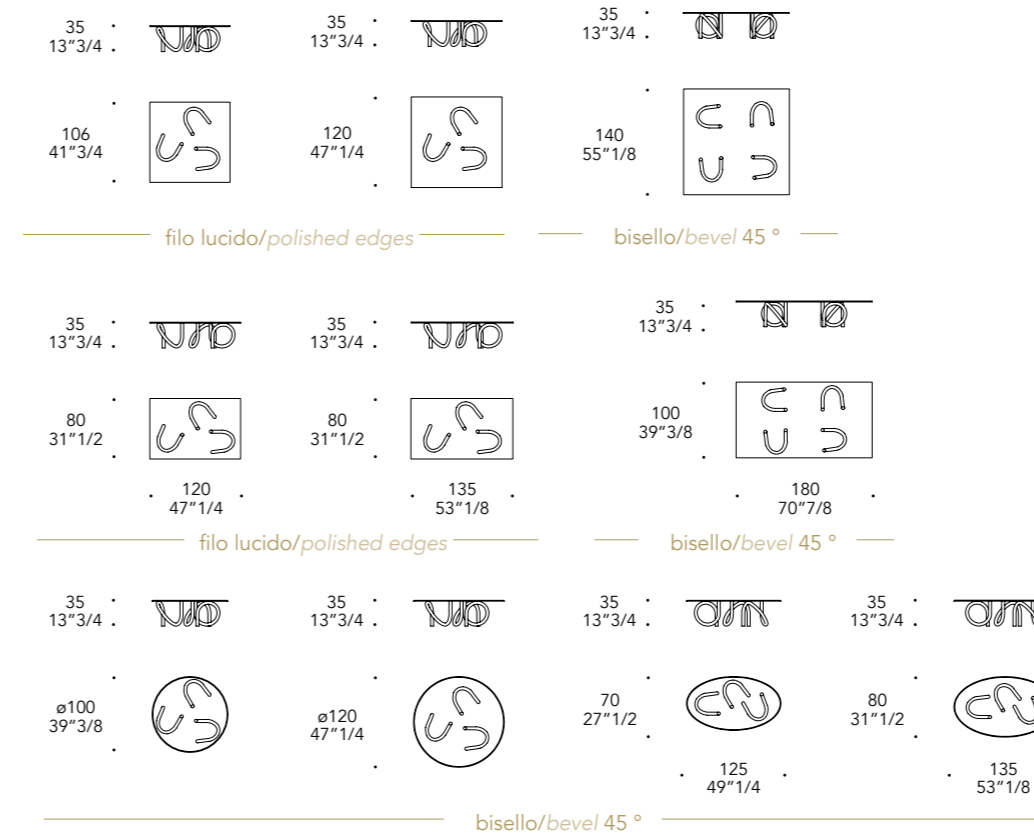

ELLE 40

Design · Reflex

1

2

TOP | 1

Vetro Glass

sp./thick 10 mm.

Extrachiaro Extra clear

GAMBE LEGS | 2

sp./thick 10 mm.

Vetro Glass

Extrachiaro Extra clear

Vetro verniciato o acidato verniciato
Lacquered or etched lacquered glass

MATERIAL SHEET-D

Colori di serie
Standard colours

EPSILON 40

Design · Maurice Barilone

1

2

TOP | 1

Vetro Glass

sp./thick 12 mm.
bisello/bevel 45 °
filo lucido/polished edges

Trasparente Transparent

GAMBE LEGS | 2

Vetro di Murano liscio
Murano glass

Filo colore verde Green col. core
Filo colore nero Black col. core

Trasparente Transparent
Blu Blue
Verde Grey

STILE GLAMOUR

Vetro di Murano rigato
Ribbed Murano glass

Trasparente Transparent
Tè Tea
Oro Gold