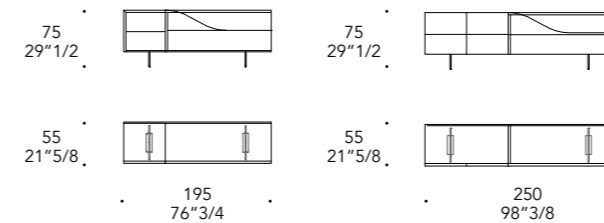

SEGNO BUFFET

Design · *pininfarina*

1 anta a ribalta e 1/2 ante a battente
1 folding door and 1/2 doors

OPTIONAL | - Illuminazione Led nel vano giorno
- Led Lighting system in the open section

STRUTTURA STRUCTURE | 1