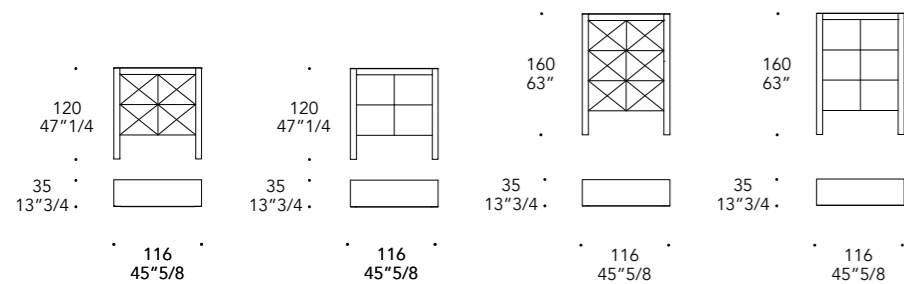

Avantgarde madia 120

Avantgarde madia 160