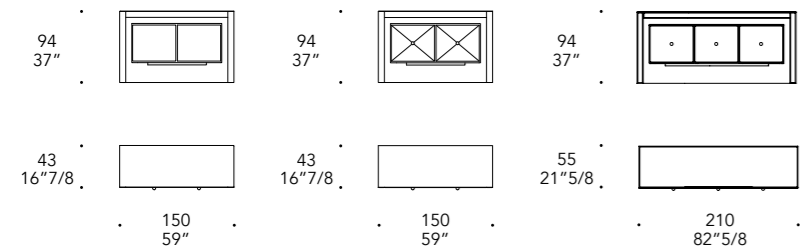

AVANTGARDE BUFFET

Design · Reflex