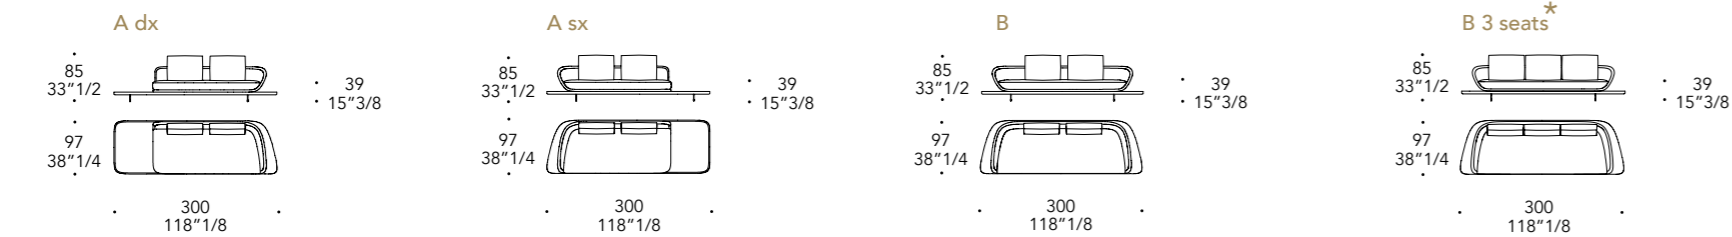

Model M

Model I

Model D

Model H

**SEGNO SOFA
WOOD**
schienale back
H 65 cm
seduta seat
H 39 cm

* Cuscini di schienale / back cushions
SMALL (L 55 X 45)

SEGNO SOFA CHAISE LONGUE

Design *pininfarina*