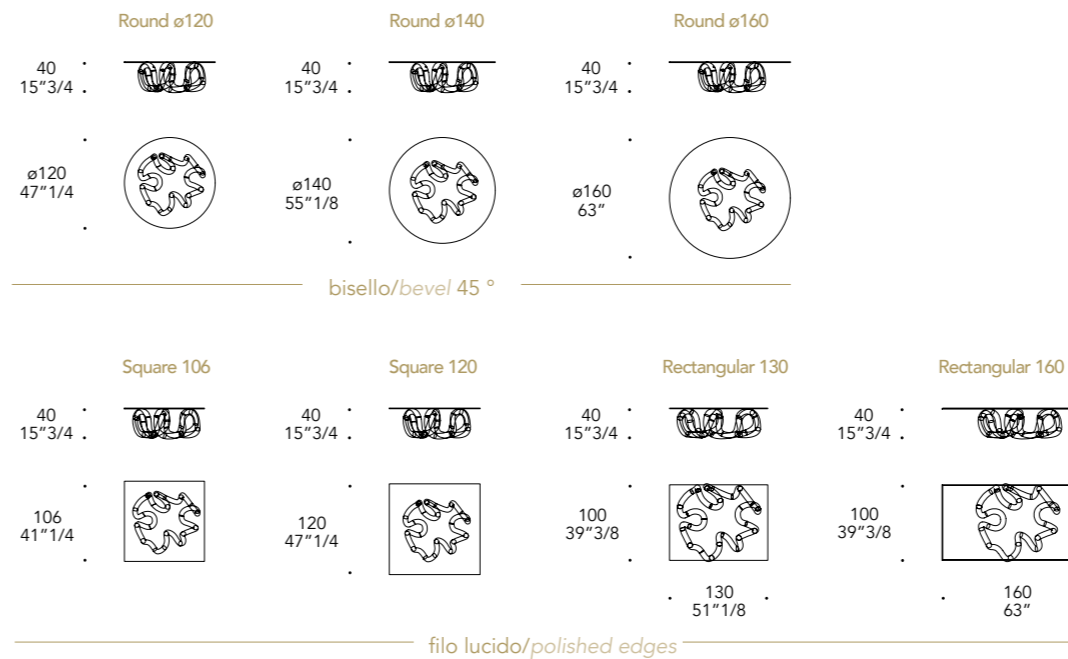

TOP | 1

Vetro
Glass

sp./thick 12 mm.
bisello/bevel 45 °
filo lucido/polished edges

Trasparente
Transparent

BASE | 2

Materiale composto
Composite material

finitura/finish

Nichel nero lucido
Shiny black nickel

107M Rame
107M Copper

104M Ottone satinato
104M Satin brass

105M Ottone dark satin.
105M Satin dark brass

Rovere Beluga
Oak wood Beluga