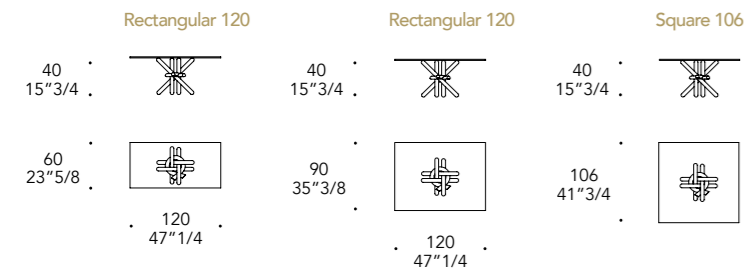

Extrachiario Bocciardato
Bush-hammered extra clear

BASE | 2

Metallo
Metal

Acciaio satinato
Satin steel

ARLEQUIN 40

Design · Maurice Barilone

filo lucido/polished edges

bisello/bevel 45°