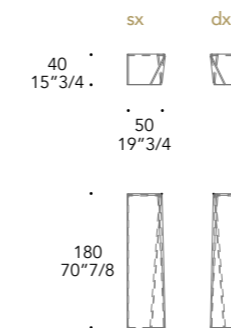

TANGO LIBRERIA ANTA TV

Design · Reflex

Tv Led fino a 49"
Led Tv till 49"

1

2

SPECCHIO TV TV MIRROR | 1

Vetro
Glass

Specchio supersilver
Supersilver mirror

STRUTTURA STRUCTURE | 2

Legno laccato opaco
Lacquered matt wood

25 Hennè
25 Hennè

TWINS

Design · Reflex

1

2

STRUTTURA STRUCTURE | 1

Legno laccato opaco
Matt lacquered wood

MATERIAL SHEET - C

Colori di serie
Standard colours

Noce Canaletto
Canaletto walnut

ANTA DOOR | 2

Vetro verniciato o acidato
verniciato
Lacquered or etched
lacquered glass

MATERIAL SHEET - D

Colori di serie
Standard colours

Black Pearl

Supersilver

OPTIONAL |
- Illuminazione interna
- Internal lighting