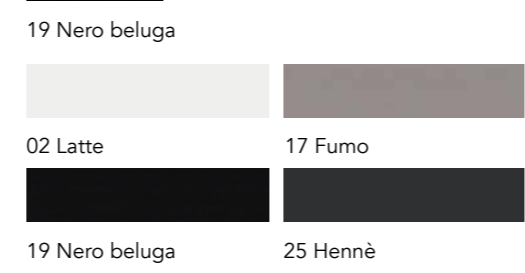

Colori di serie
Standard colours

SEVENTY 40 BEVEL WOOD

Design · Reflex

TOP | 1

BASE | 2

Metallo
Metal

SEVENTY 40

Design · Reflex