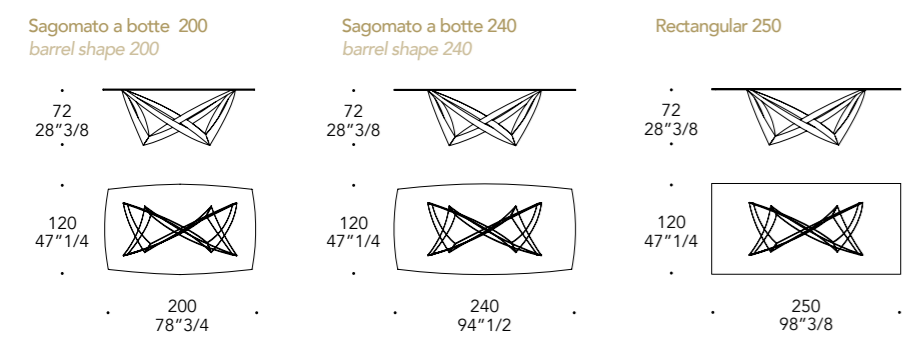

VETRO GLASS