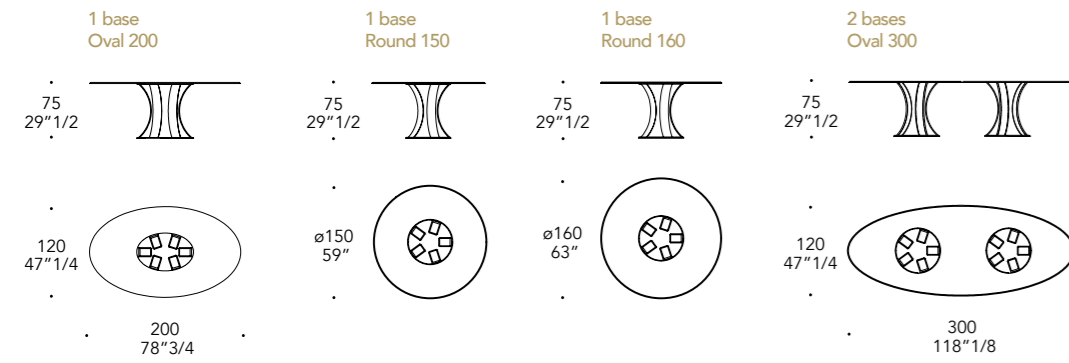

BEVEL WOOD

BARRIQUE 72

Design · Reflex

VETRO GLASS

bisello/bevel 45°

— filo lucido/polished edges —

TOP | 1

Vetro Glass
sp./thick 15 mm.
bisello/bevel 45°
filo lucido/polished edges