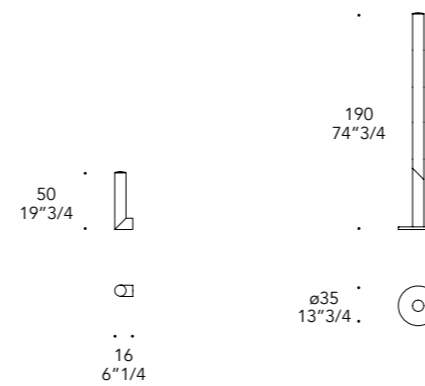

LUCCIOLA COLLEZIONE

Design · Reflex

Finitura opzionale per Piantana in vetro di Murano oro
Option finish for floor lamp model in Murano gold glass

STELO STEM | 1

Vetro di Murano
Murano glass

Sabbiato bianco all'estremità
White Sandblasted on the top

Oro
Gold

Vetro massiccio
Solid glass

Trasparente
Transparent

BASE O SUPPORTO | 2 BASE OR SUPPORT

Metallo
Metal

Specchio
Mirror

- Led interno / Led inside
7W GU10 110-240V 2700-3000K

LUX COLLEZIONE

Design · Tulczinsky

STELO STEM | 1

Vetro borosilicato
Borosilicate glass

Trasparente
Transparent

SUPPORTO SUPPORT | 2

Metallo
Metal

Cromato lucido
Shiny chrome

100M Bronze
100M Bronze

- Impianto luce Led / Led system
7W GU10 110-240V 2700-3000K