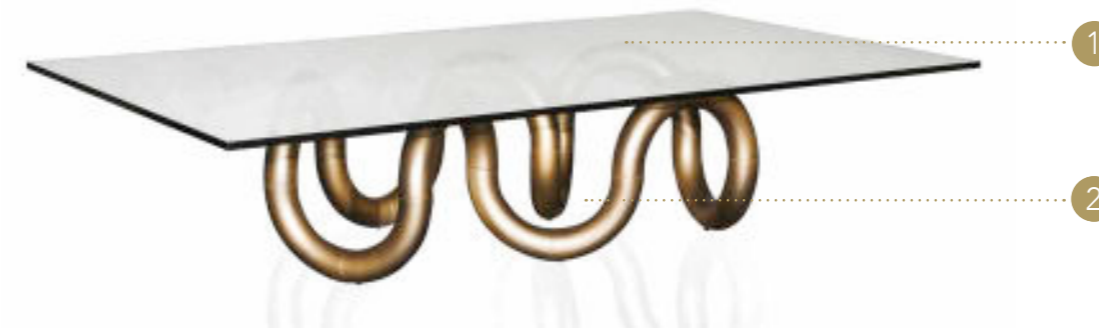

AENIGMA 40

Design · Reflex

1

2