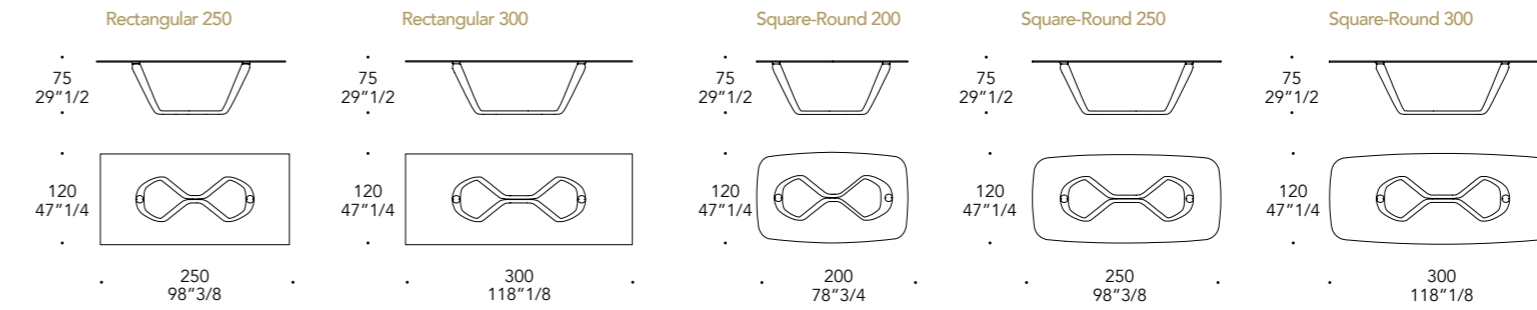

VETRO E VETRO MARMO GLASS AND MARBLE GLASS

BEVEL WOOD

SEGNO 72 ALLUNGABILE

Design *pininfarina*

TOP | 1

Vetro
Glass

sp./thick 15 mm.
filo lucido/polished edges

Trasparente
Transparent