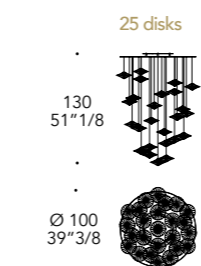

SIRIUS LAMPADARIO

Design · Reflex

SUPPORTO SUPPORT | 1

Vetro verniciato
Lacquered glass

Bianco
White

Nero
Black

Specchio
Mirror

DISCHI DISKS | 2

Vetro borosilicato liscio
Smooth borosilicate glass

- Led interno Led inside
1,2W G4 12V 2700

Trasparente

Blu

Alessandrite

Ambra

Giallo

Verde

Rubino

Bianco

Nero

Ambra Iridium

OPTIONAL |

- Cornice di tamponamento tra soffitto e supporto
- Closing frame between ceiling and plate

Custom version