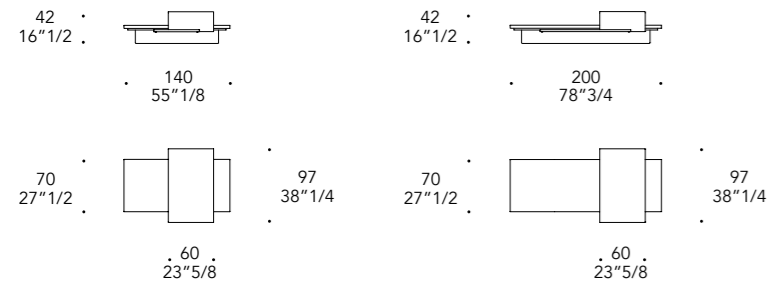

SLIDE 40

Design · Riccardo Lucatello

TOP | 1

Legno laccato lucido
Shiny lacquered wood

sp./thick 25 mm.

01 Bianco	19 Nero Beluga
Noce Canaletto Canaletto walnut	Ebano lucido Shiny Ebony

TOP | 2

Vetro curvato
Curved glass

sp./thick 10 mm.

Trasparente
Transparent

BASE | 3

Vetro Glass

sp./thick 15 mm.

Trasparente
Transparent

TANGO 40

Design · Tulzinsky

TOP | 1

Vetro Glass

sp./thick 12/15 mm.
bisello/bevel 45 °
filo lucido/polished edges

Trasparente
Transparent

BASE | 2

Vetro Glass

sp./thick 15 mm.

Extrachiaro acidato
Extra clear etched

Extrachiaro Boccardato
Extra clear bush-hammered

Vetro verniciato o acidato verniciato
Lacquered or etched lacquered glass

Colori di serie
Standard colours

MATERIAL SHEET-D