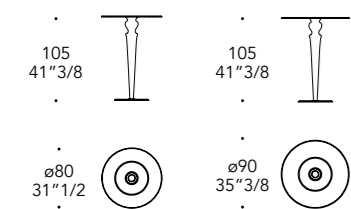

VETRO GLASS