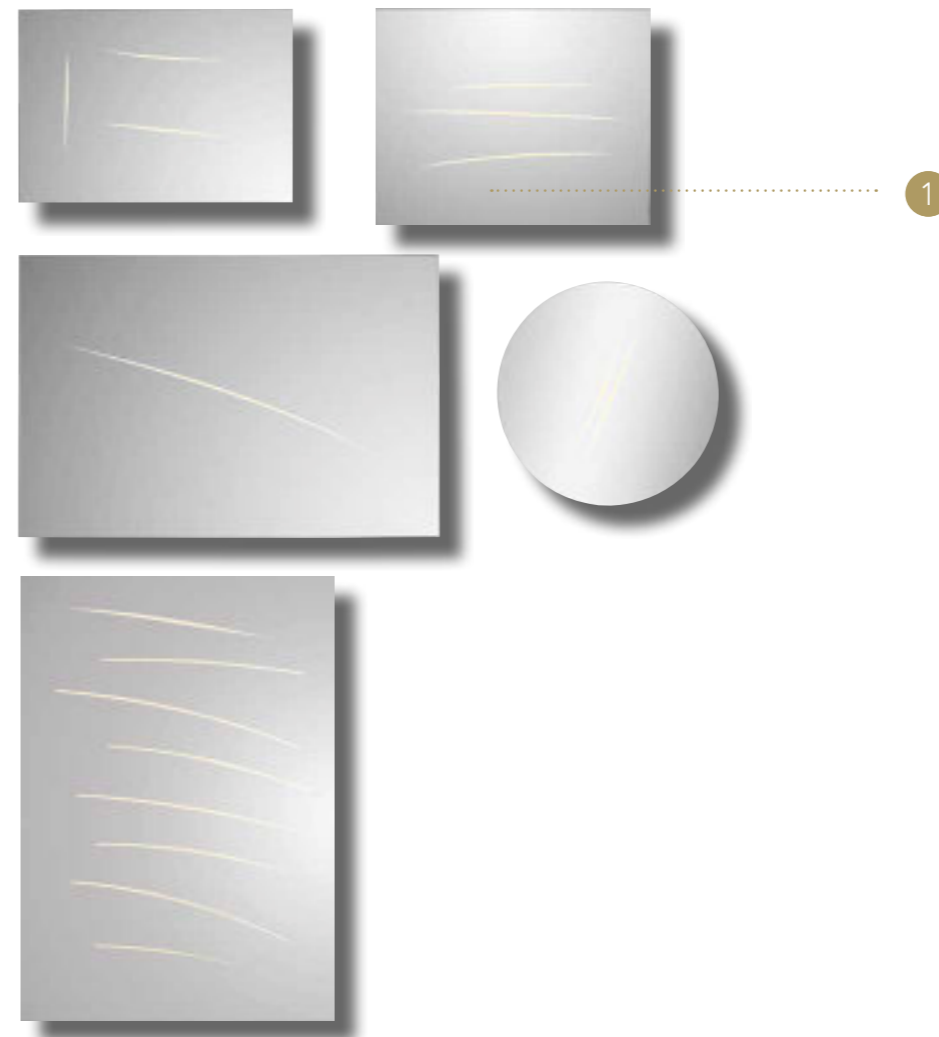

LUCE SPECCHIO

Design · Reflex

SPECCHIO MIRROR | 1

Vetro
Glass

sp./thick 8 mm.
bisello/bevel 45 °

Specchio extrachiaro
Extra clear mirror

Serigrafie e retro illuminazione
Serigraphy design and back lighting