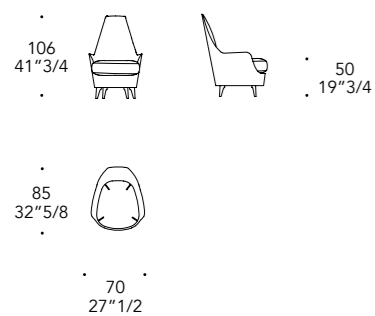

PIEDINI FEET | 2

- Legno
  Wood
- Rovere Beluga
- Noce canaletto
  Canaletto walnut

OPTIONAL | - Trapuntatura San Marco su seduta
- San Marco quilting on seat cushion