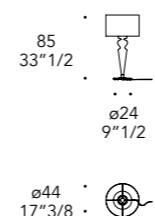

GRAN CANAL LAMPADA

Design · Riccardo Lucatello

STELO STEM | 1

Vetro di Murano liscio
Smooth Murano glass