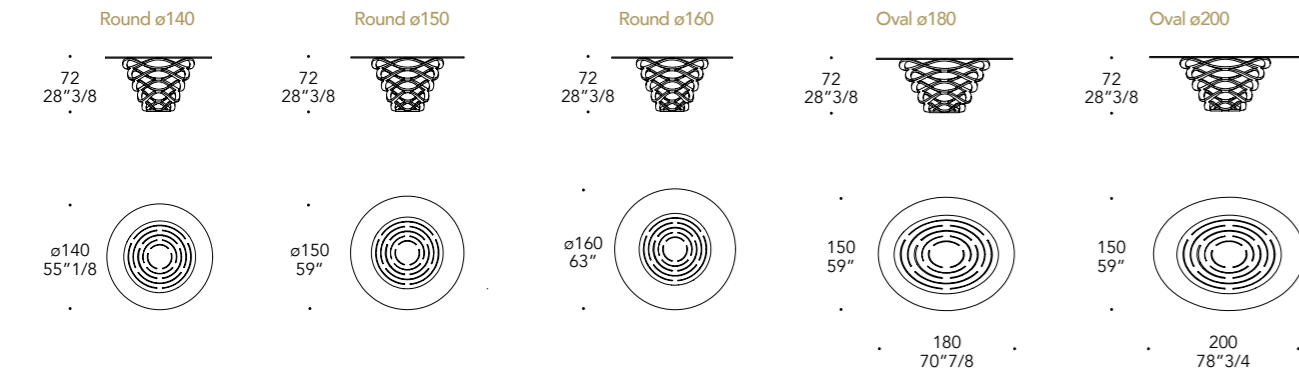

VETRO GLASS