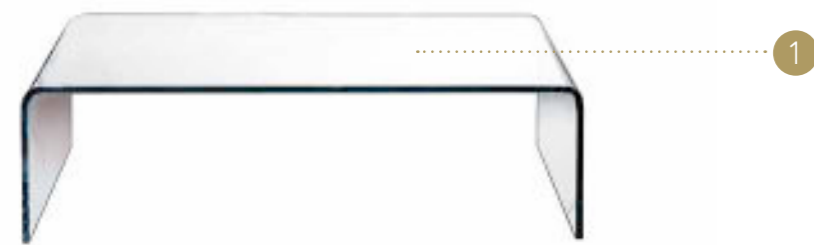

STRUTTURA STRUCTURE | 1

Vetro curvato
Curved glass

sp./thick 10 mm.

Trasparente
Transparent

OPTIONAL |
(per versione/per version 5008)

Ruote h 5 cm.
Wheels 5 cm h.

4008			5008		
37 14 ⁵ / ₈	37 14 ⁵ / ₈	45 17 ³ / ₄	41 16 ¹ / ₈	19,5 7 ⁵ / ₈	
50 19 ³ / ₄	60 23 ⁵ / ₈	60 23 ⁵ / ₈	45 17 ³ / ₄	48 18 ⁷ / ₈	
	100 39 ³ / ₈				