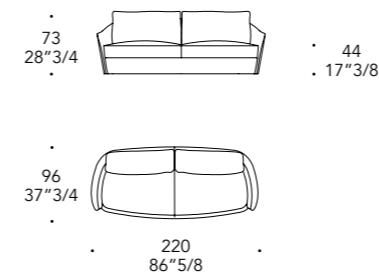

1

2

Trapuntato San Marco o Diamond, interno o esterno
San Marco or Diamond quilting, internal or external