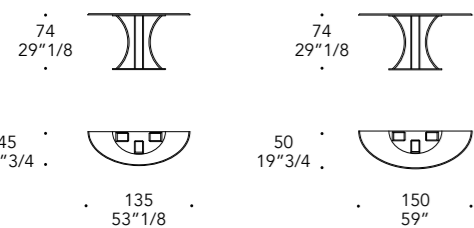

BARRIQUE CONSOLE

Design · Reflex

TOP | 1

Vetro Glass

sp./thick 15 mm.
bisello/bevel 45 °

Trasparente
Transparent

BASE | 2

Vetro Glass

sp./thick 12 mm.

Extrachiaro
Extra clear

Vetro verniciato o acidato verniciato
Lacquered or etched lacquered glass

MATERIAL SHEET- D

Colori di serie
Standard colours

ZOCCOLO PLINTH | 3

Vetro Glass

A specchio
Mirror

Vetro verniciato o acidato verniciato
Lacquered or etched lacquered glass

MATERIAL SHEET- D

Colori di serie
Standard colours

FILI D'ERBA CONSOLE

Design · Tulczinsky

TOP | 1

Vetro Glass

sp./thick 15 mm.
bisello/bevel 45 °

Trasparente
Transparent

BASE | 2

Vetro di Murano
Murano glass

STILE DISEGNO

Rugiada
Rugiada

Bianco sabbato
White sandblasted

STILE GLAMOUR

Calcedonio
Calcedonio

Oro
Gold

Murrine
Murrine