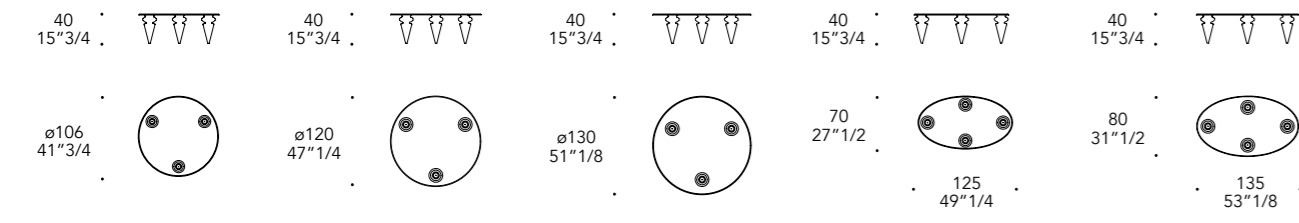

bisello/bevel 45°