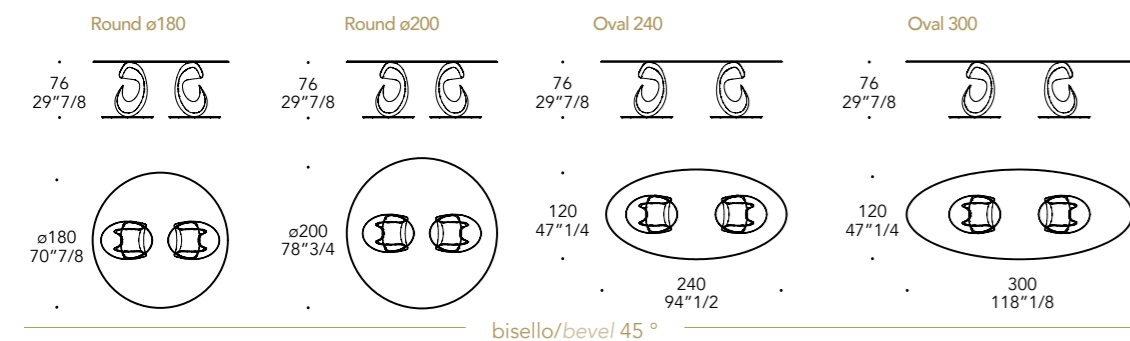

VETRO GLASS