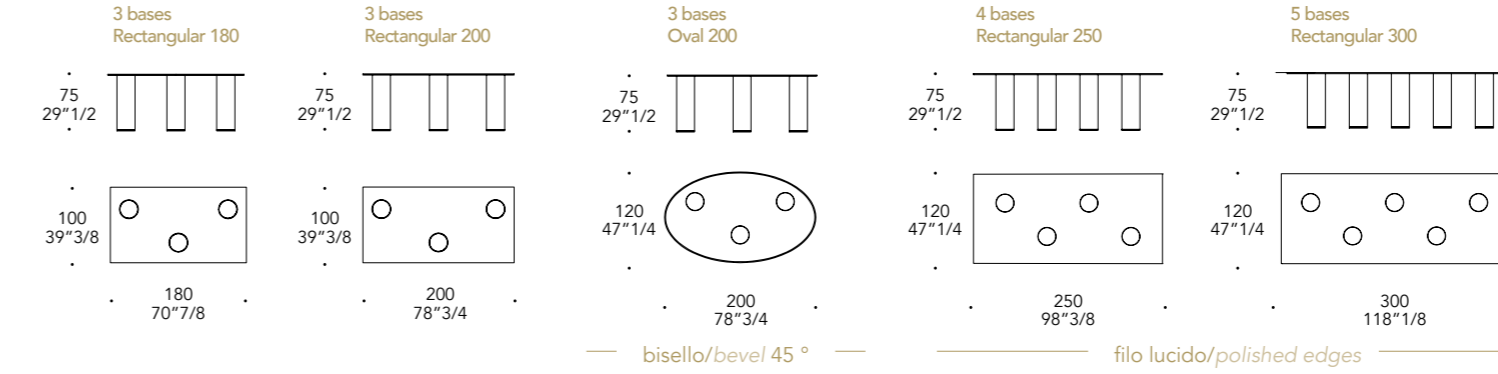

VETRO GLASS