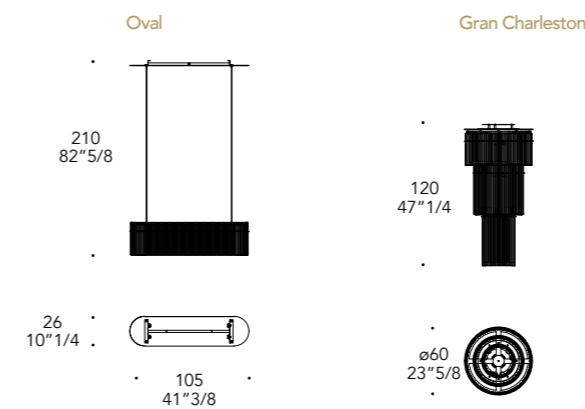

Vetro di Murano
Murano glass

Trasparente
Transparent

Nero
Black

Ametista
Amethyst

Acquamarina
Acquamarina

COMETE APPLIQUE

Design · Reflex

STRUTTURA STRUCTURE | 1