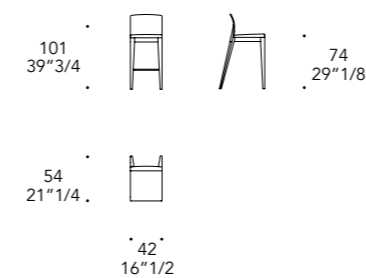

GAMBE LEGS | 3

- Legno laccato lucido e opaco Shiny and matt acqured wood:
  - 19 Nero Beluga
  - Noce Canaletto Canaletto walnut
- Laccato opaco in tinta con la pelle Matt lacquered in same colour as the leather (MATERIAL SHEET-C)