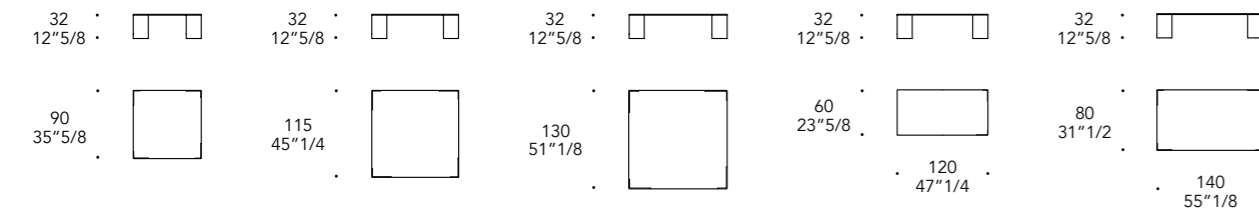

sp./thick 10 mm.

Vetro Glass

Extrachiaro Extra clear

Vetro verniciato o acidato verniciato
Lacquered or etched lacquered glass

MATERIAL SHEET-D

Colori di serie
Standard colours

EPSILON 40

Design · Maurice Barilone