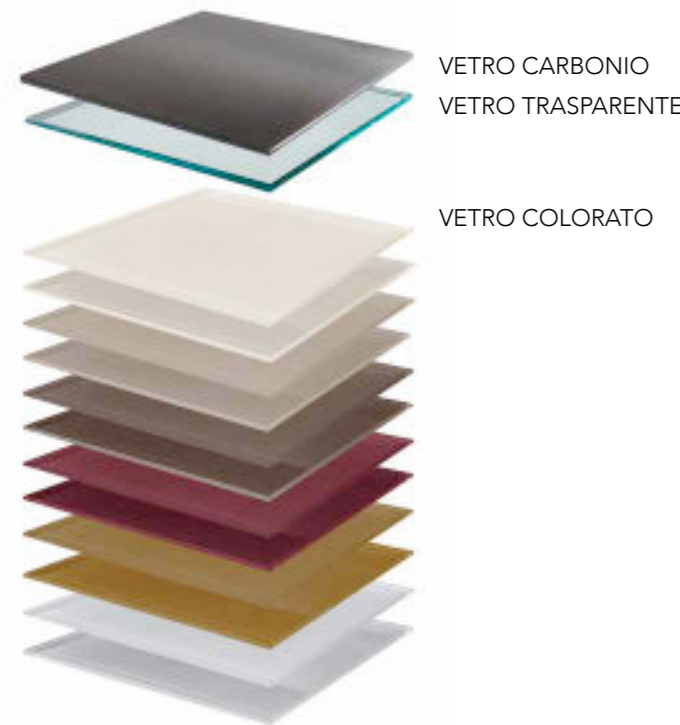

TECHNICAL BOOK

Disegno

reflex

reflex

PERSONALIZZAZIONE PERSONALIZATION

VETRO GLASS

VETRO CARBONIO
VETRO TRASPARENTE

VETRO COLORATO

LA SCELTA NEL VETRO SPAZIA DAL CLASSICO VETRO TRASPARENTE, EXTRACHIARO, FUMÉ, ACIDATO O SABBIAIO; AL VETRO COLORATO: VERNICIATO O ACIDATO VERNICIATO CON PRODOTTI ALL'ACQUA NEL RISPETTO DELL'AMBIENTE, OLTRE ALLA SPECIALE FINITURA IN FIBRA DI CARBONIO E AL VETROMARMO.