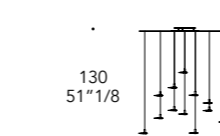

12 elements