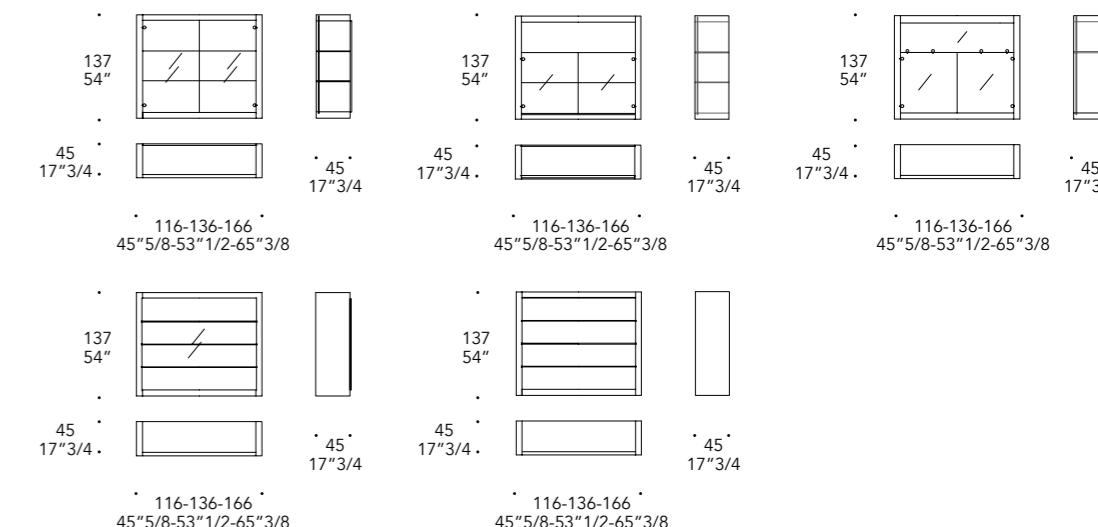

AVANTGARDE LUCE HI-FI

HI-FI - ELEMENTO PORTA TV CON CONTENITORE AD 1 ANTA A RIBALTA CON FORI PASSACAVO.
HI-FI - TV-ELEMENT WITH STORAGE UNIT WITH 1 FOLDING DOOR AND CABLE-HOLES