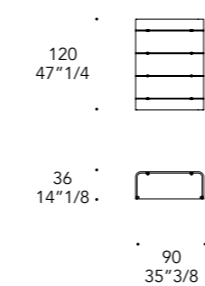

HUFFIX

Design · Reflex

Versione a 3 cassetti o con un cassetto e uno schedario.
3 drawers or with 1 drawer and 1 filing drawer.

1

2

STRUTTURA STRUCTURE | 1

Legno laccato lucido o opaco
Shiny or matt lacquered wood

01 Bianco

19 Nero Beluga

CASSETTI DRAWERS | 2

Legno laccato lucido o opaco
Shiny or matt lacquered wood

01 Bianco

19 Nero Beluga

OPTIONAL |
- Serratura su primo cassetto e ruote
- The lock on first drawer and wheels

LOREN LIBRERIA

Design · Reflex

4 ripiani
4 shelves

1

2

STRUTTURA STRUCTURE | 1

Vetro curvato
Curved glass

sp./thick 12 mm.

Trasparente
Transparent

RIPIANI SHELVES | 2

Vetro
Glass

sp./thick 10 mm.

Trasparente
Transparent