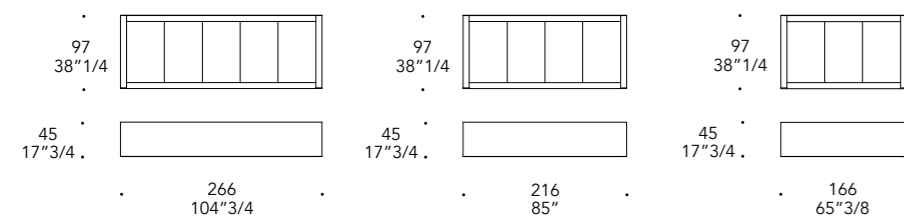

STRUTTURA STRUCTURE | 1

Legno laccato lucido
Lacquered shiny wood

Applicazioni
Application

Vetro verniciato bisellato
Bevelled lacquered Glass

Legno ebano lucido
Shiny ebony wood

ANTE DOORS | 2

Vetro verniciato
Lacquered glass

Colori di serie
Standard colours

Antique mirror grigio   Antique mirror blu

Vetro marmo
Marble glass

Calacatta   Calacatta Oro   Di Cesare   Emperador Dark

Grey S. Laurent   Grigio Carnico   Onice Bianco   Onice Oro

Onice Verde   Onice Pesca   Orange Black   Sahara

Zebrino   Amani Daino   Amani Grigio