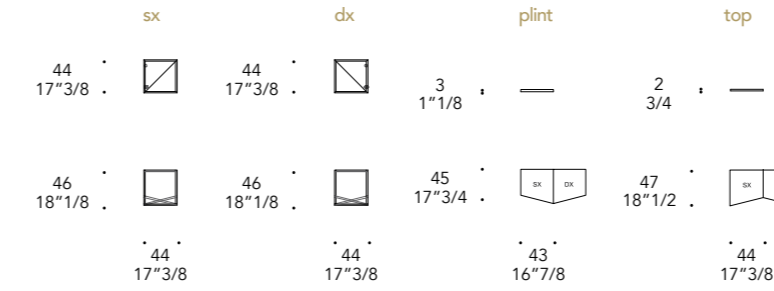

SINGLE-FACE