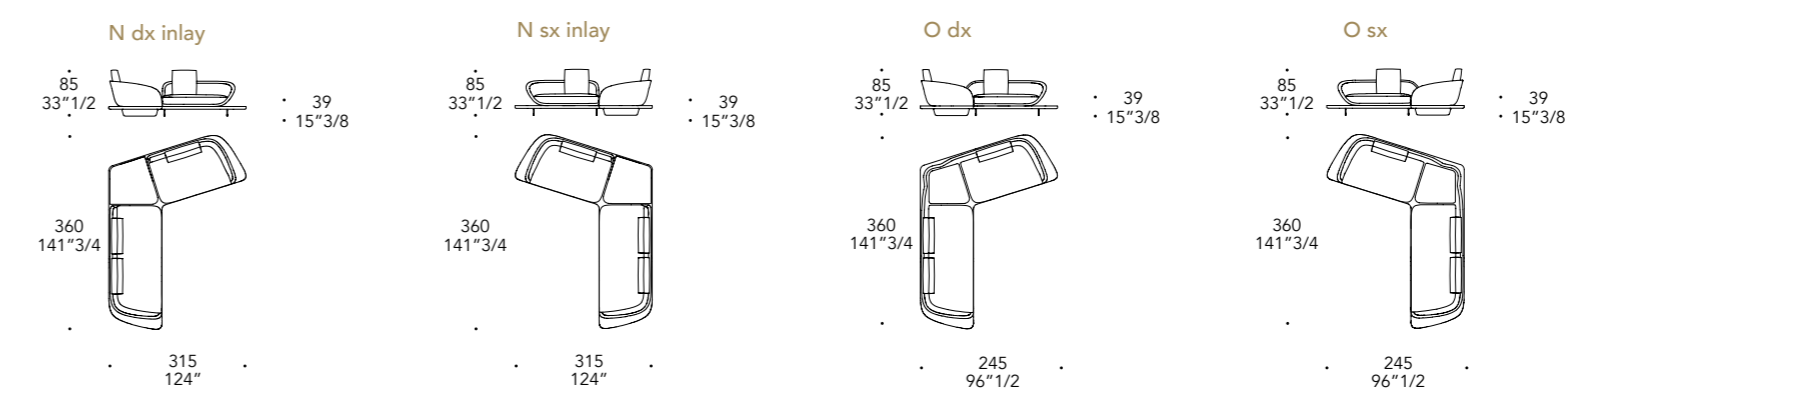

Model M

Model I

Model D

Model H

**SEGNO SOFA
WOOD**
schienale back
H 65 cm
seduta seat
H 39 cm

* Cuscini di schienale / back cushions
SMALL (L 55 X 45)

SEGNO SOFA CHAISE LONGUE

Design *pininfarina*