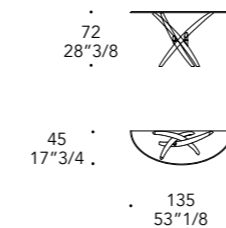

BARRIQUE CONSOLE

Design · Reflex

TOP | 1

Vetro Glass

sp./thick 15 mm.
bisello/bevel 45 °

Trasparente
Transparent

BASE | 2

Vetro Glass

sp./thick 12 mm.

Extrachiaro
Extra clear

Vetro verniciato o acidato verniciato
Lacquered or etched lacquered glass

MATERIAL SHEET- D

Colori di serie
Standard colours

ZOCCOLO PLINTH | 3

Vetro Glass

A specchio
Mirror

Vetro verniciato o acidato verniciato
Lacquered or etched lacquered glass

MATERIAL SHEET- D

Colori di serie
Standard colours

FILI D'ERBA CONSOLE

Design · Tulczinsky

TOP | 1

Vetro Glass

sp./thick 15 mm.
bisello/bevel 45 °

Trasparente
Transparent

BASE | 2

Vetro di Murano
Murano glass

STILE DISEGNO

Rugiada
Rugiada

Bianco sabbato
White sandblasted

STILE GLAMOUR

Calcedonio
Calcedonio

Oro
Gold

Murrine
Murrine