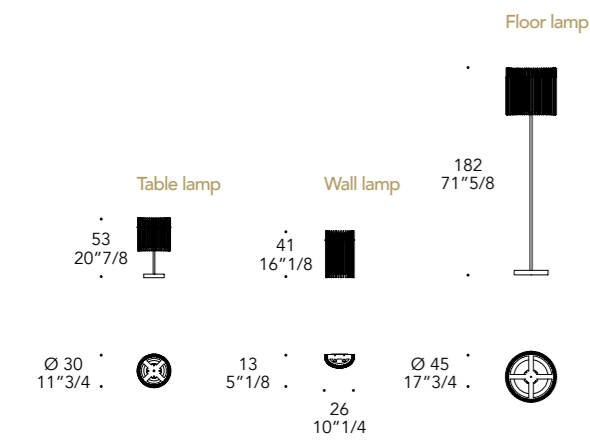

Vetro di Murano
Murano glass

Trasparente
Transparent

Nero
Black

Ametista
Amethyst

Acquamarina
Acquamarina

COMETE APPLIQUE

Design · Reflex

STRUTTURA STRUCTURE | 1