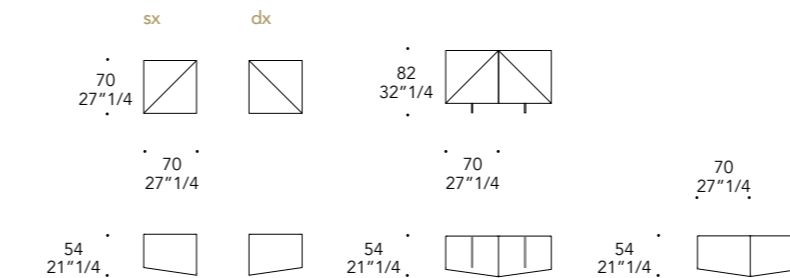

ONIS RECTANGULAR

Design · Tulczinsky

TOP | 1

Vetro
Glass

sp./thick 15 mm.

Extrachiaro
Extra clear

STRUTTURA STRUCTURE | 2

Vetro
Glass

sp./thick 6 mm.

Extrachiaro
Extra clear

Extra acidato
Etched extra clear

PIEDINI O BASE FEET OR BASE | 3

Metallo
Metal

Acciaio satinato
Satin steel

OPTIONAL |

- Decorazione Tree
- Impianto luce con 5 faretti Led e regolatore di luminosità
- Tree decoration
- Lighting system with 5 Led spots and dimmer

ORIGAMI MAXI

Design · Reflex

TOP (OPTIONAL) | 2

Legno laccato
Lacquered wood

Colori di serie in tinta con la struttura
Standard colours in same finish of the structure

STRUTTURA STRUCTURE | 1

Legno laccato
Lacquered wood

Colori di serie
Standard colours

PIEDINI LEGS (OPTIONAL) | 3

Vetro
Glass

sp./thick 15 mm.
H 12 mm.

Trasparente
Transparent

ALTRI OPTIONAL | OTHER OPTIONAL

- Attacco Pensile
- Ripiano interno in vetro
- Hanging hardware
- Internal glass shelf