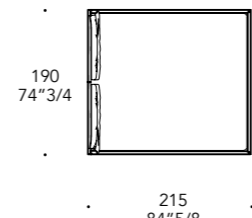

TESTIERA HEADBOARD | 1

Rivestita in
Upholstery in:

Tessuto
Fabric

MATERIAL SHEET- A

Extra Amsterdam

Pelle
Leather

MATERIAL SHEET- B

Naturale
Nabuk

Dettaglio in
Detail on the back in:

Acciaio lucido
Shiny steel.

GIROLETTO BEDFRAME | 2

Rivestita in
Upholstery in:

Tessuto
Fabric

MATERIAL SHEET- A

Extra Amsterdam

Pelle
Leather

MATERIAL SHEET- B

Naturale
Nabuk