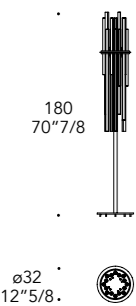

COMETE PIANTANA

Design · Reflex