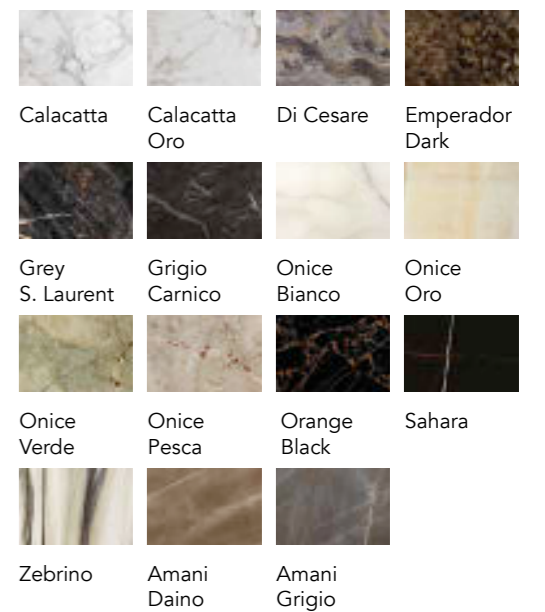

Bevel wood laccato
Lacquered bevel wood

Rivestito in vetro verniciato, colori di serie
Covered with etched lacquered glass, standard colours

Marmo
Marble

LEM 72

Design · Reflex

BASE | 2

Alluminio
Aluminium

VETRO E VETRO MARMO GLASS AND MARBLE GLASS BEVEL WOOD

TOP | 1

Vetro
Glass

Trasparente
Transparent

Vetro verniciato o acidato verniciato
Lacquered or etched lacquered glass

Colori di serie
Standard colours

Bevel wood laccato opaco
Matt lacquered bevel wood

Bevel wood legno
Bevel wood