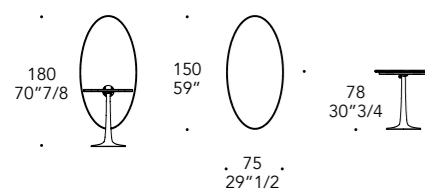

CHARLEY SPECCHIO

Design · Reflex

2

1

STRUTTURA STRUCTURE | 1

Poliuretano verniciato
Painted polyurethan

01 Bianco

22 Rosso Rubino

19 Nero beluga

104M Ottone satinato
104M Satin brass

105M Ottone dark satinato
105M Satin dark brass

101M Titanium satinato
101M Satin titanium

102M Titanium dark satinato
102M Satin dark titanium

finitura/finish

SPECCHIO MIRROR | 2

Specchio
Mirror

CON MECCANISMO TRASFORMABILE IN TAVOLO
WITH MECHANISM TO BE TRANSFORMED INTO A TABLE

DOMINO SPECCHIO

Design · Reflex

1

STRUTTURA STRUCTURE | 1

sp./thick 5 mm.
bisello/bevel

Vetro
Glass

Specchio con incisioni concave
Mirror glass with engravings