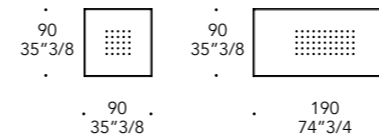

CHARLEY SPECCHIO

Design · Reflex

2

1

STRUTTURA STRUCTURE | 1

Poliuretano verniciato
Painted polyurethan

01 Bianco

22 Rosso Rubino

19 Nero beluga

104M Ottone satinato
104M Satin brass

105M Ottone dark satinato
105M Satin dark brass

101M Titanium satinato
101M Satin titanium

102M Titanium dark satinato
102M Satin dark titanium

finitura/finish

SPECCHIO MIRROR | 2

Specchio
Mirror

CON MECCANISMO TRASFORMABILE IN TAVOLO
WITH MECHANISM TO BE TRANSFORMED INTO A TABLE

DOMINO SPECCHIO

Design · Reflex

1

STRUTTURA STRUCTURE | 1

sp./thick 5 mm.
bisello/bevel

Vetro
Glass

Specchio con incisioni concave
Mirror glass with engravings