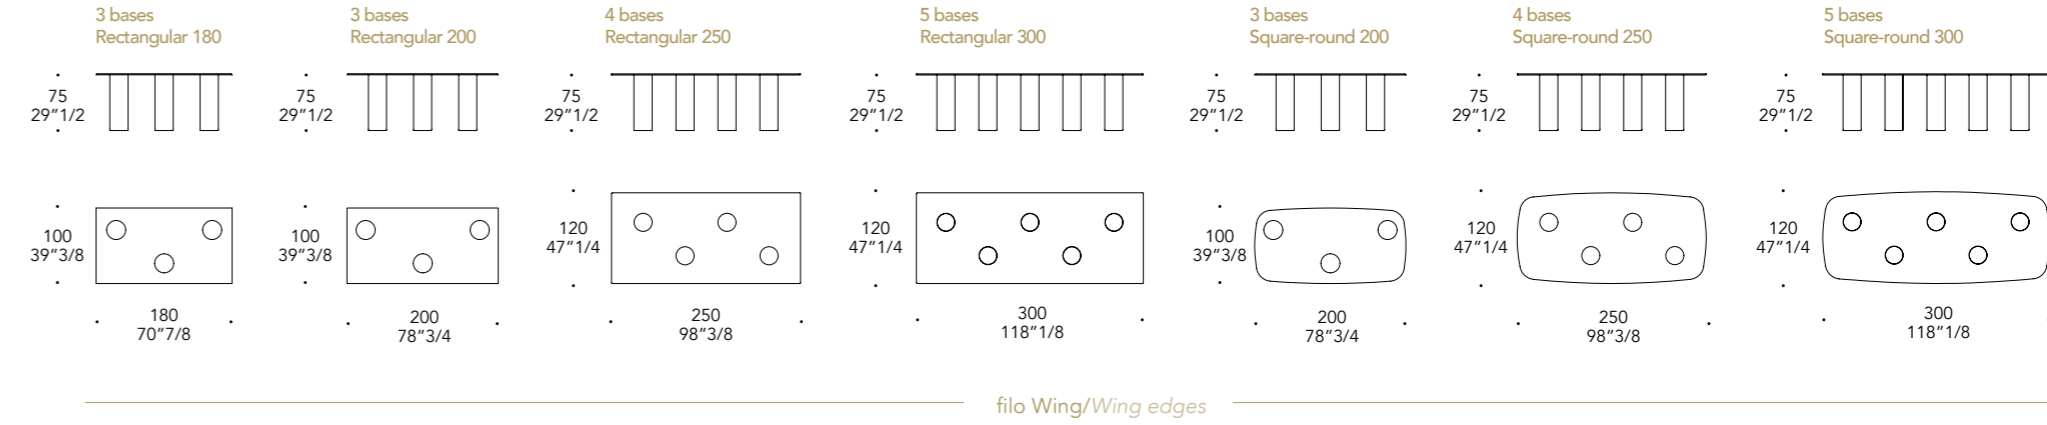

VETRO MARMO MARBLE GLASS

BEVEL WOOD BEVEL WOOD