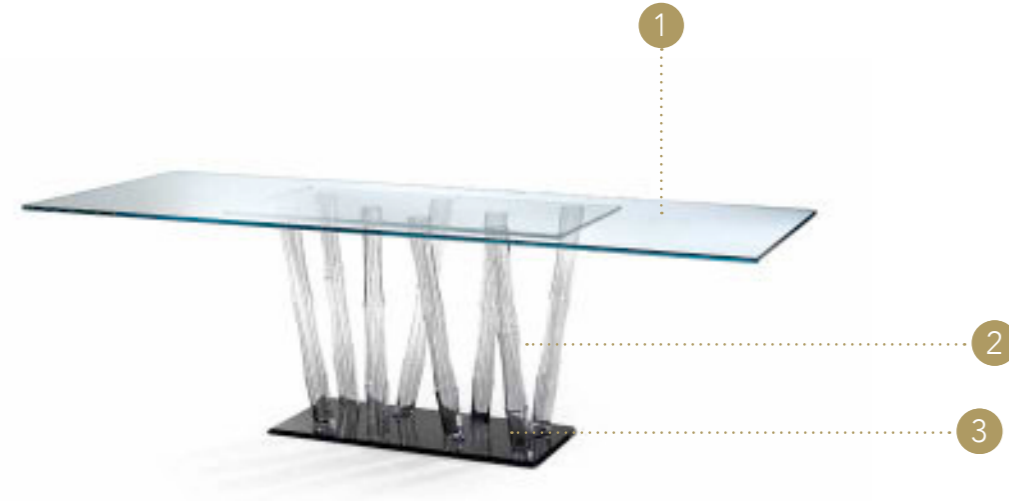

BAMBOO 72

Design · Tulczinsky