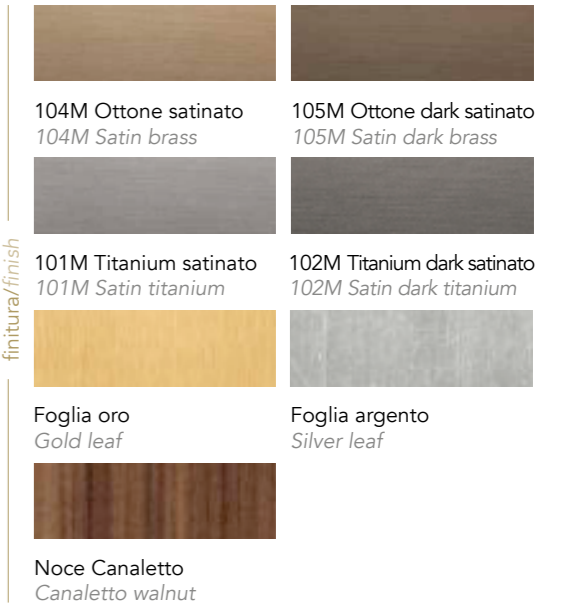

Colori di serie
Standard colours

PIEDINI LEGS (OPTIONAL) | 3

Vetro
Glass

sp./thick 15 mm.
H 12 mm.

Trasparente
Transparent

ALTRI OPTIONAL | OTHER OPTIONAL

- Attacco Pensile
- Ripiano interno in vetro
- Hanging hardware
- Internal glass shelf