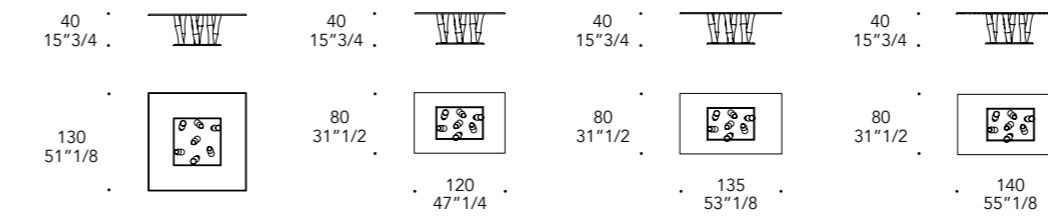

BAMBOO 40

Design · Tulczinsky

bisello/bevel 45°

bisello/bevel 45°

filo lucido/polished edges

TOP | 1

sp./thick 10/12 mm.
bisello/bevel 45°
filo lucido/polished edges

Vetro
Glass