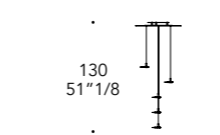

RONDINI LAMPADARIO

Design · Reflex

SUPPORTO SUPPORT | 1

Vetro verniciato
Lacquered glass

Bianco
White

Nero
Black

Specchio
Mirror

ELEMENTI ELEMENTS | 2

Vetro di Murano
Murano glass

Trasparente
Transparent

Nero
Black

5 elements

12 elements

25 elements

50 elements

105 elements

153 elements

12 elements