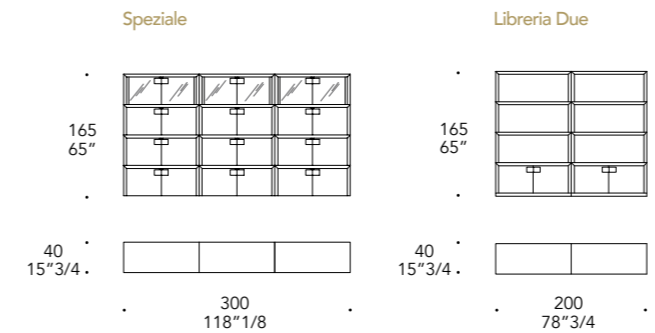

OPZIONI OPTIONS | 4

APERTO OPEN

Schienale in vetro acidato verniciato
Back in etched lacquered glass

02 Latte

CHIUSO CLOSE

Ante in vetro
Doors in glass

Trasparente
Transparent

Schienale in vetro acidato verniciato
Back in etched lacquered glass

02 Latte

CHIUSO CLOSE

Ante in Legno laccato opaco
Doors in matt lacquered wood

Colori di serie
Standard colours

Noce Canaletto
Canaletto walnut

Ebano lucido
Shiny ebony