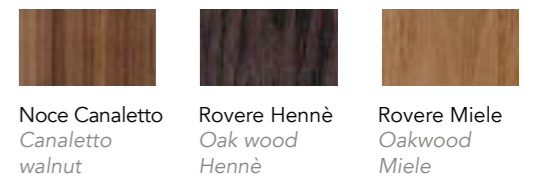

Bevel wood laccato
Lacquered bevel wood

Rivestito in vetro verniciato, colori di serie
Covered with etched lacquered glass, standard colours

Marmo
Marble

LEM 72

Design · Reflex

BASE | 2

Alluminio
Aluminium

VETRO E VETRO MARMO GLASS AND MARBLE GLASS BEVEL WOOD

TOP | 1

Vetro
Glass

Trasparente
Transparent

Vetro verniciato o acidato verniciato
Lacquered or etched lacquered glass

Colori di serie
Standard colours

Bevel wood laccato opaco
Matt lacquered bevel wood

Bevel wood legno
Bevel wood