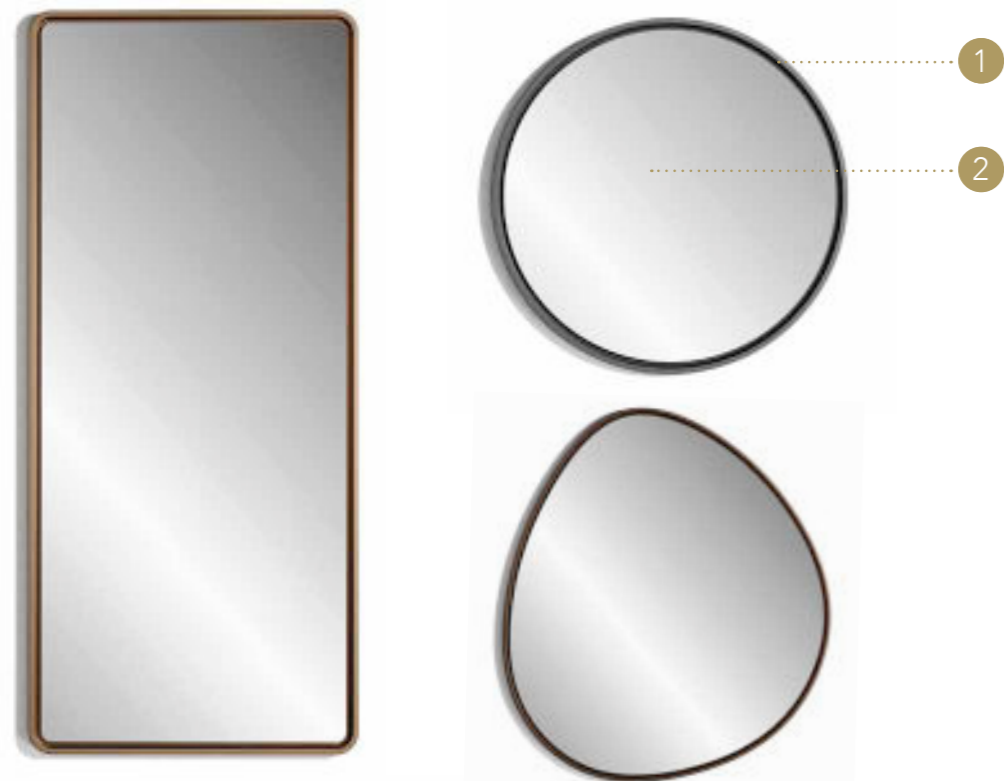

Legno laccato opaco o lucido
Shiny or matt lacquered wood

Colori di serie
Standard colours

OH FRAME SPECCHIO

Design · Tulczinsky

1

2

STRUTTURA STRUCTURE | 1

Legno
Wood