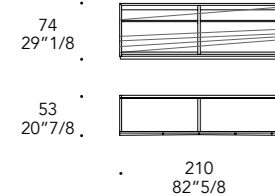

CONES BUFFET

Design · Reflex