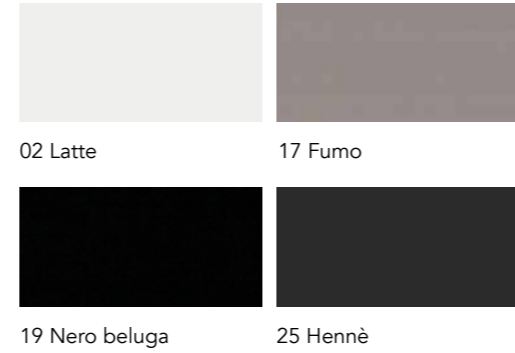

TOP | 1

Legno con inserto
vetro verniciato o acidato
Wood with lacquered
or etched lacquered glass insert