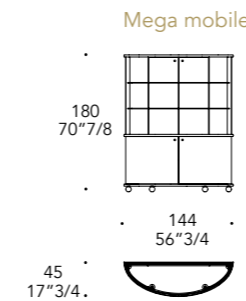

MEGA VETRINA VERSION B:

TOP | 2

Vetro Glass
Trasparente Transparent

BASE | 3

Vetro verniciato
Lacquered glass
01 Bianco 19 Nero Beluga