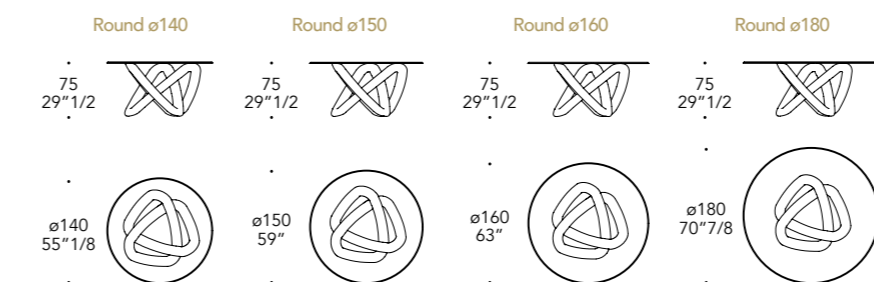

VETRO GLASS