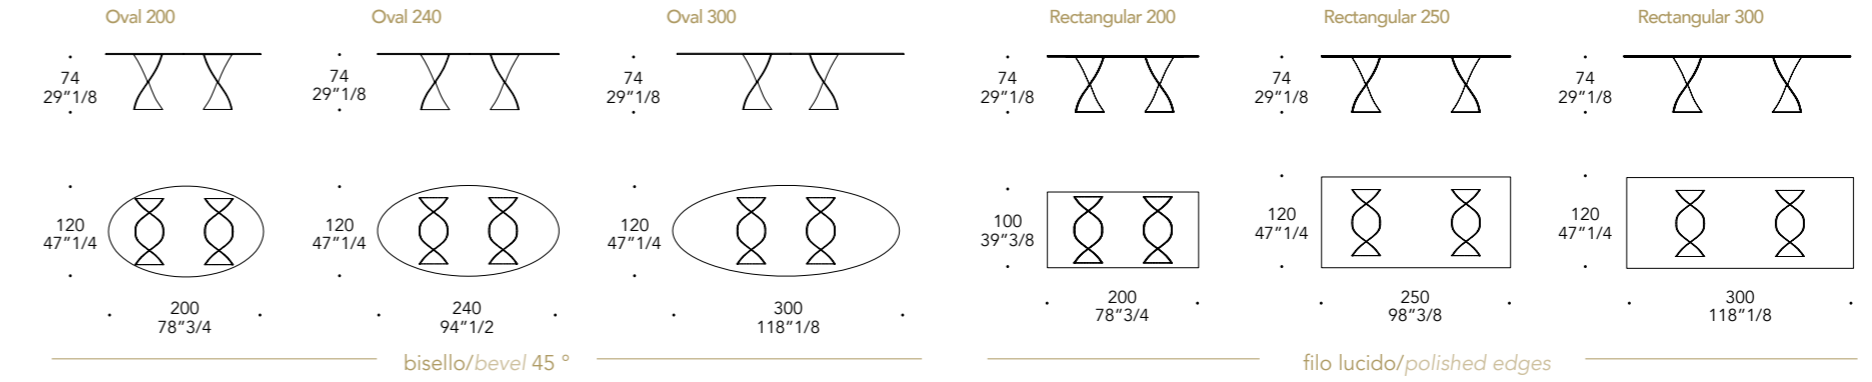

Vetro Bronzo
Bronze Glass

Vetro verniciato
Lacquered glass

MATERIAL SHEET-D

Colori di serie
Standard colours

VETRO GLASS

BEVEL WOOD

GRAN CANAL 105 BAR

Design · Riccardo Lucatello