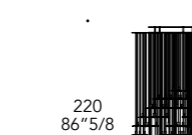

153 elements