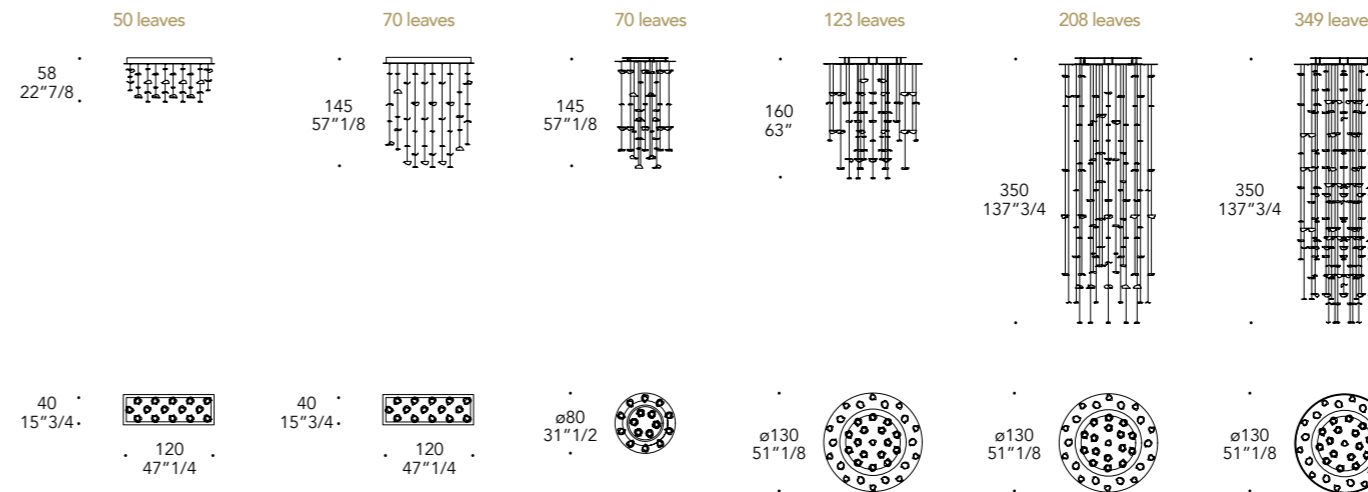

Tessuto
Fabric

Pongè coprente Avorio
Ivory ponge

- Led interno / Led inside
12W E27 BULB 110-240V 2700-3000K

LEAF LAMPADARIO

Design · Emanuele Missaglia

Particolare optional foglia oro
Gold leaf optional detail