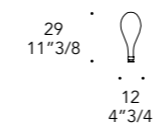

modulo terminale