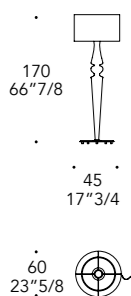

GRAN CANAL PIANTANA

Design · Riccardo Lucatello