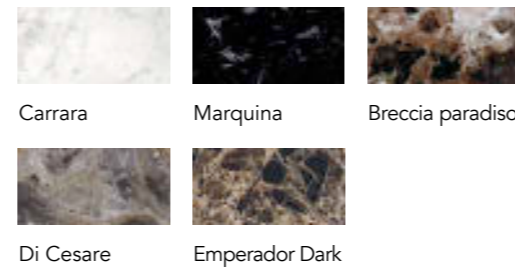

Bevel wood laccato
Lacquered bevel wood

Rivestito in vetro verniciato, colori di serie
Covered with etched lacquered glass, standard colours

Marmo
Marble

LEM 72

Design · Reflex

BASE | 2

Alluminio
Aluminium

VETRO E VETRO MARMO GLASS AND MARBLE GLASS BEVEL WOOD

TOP | 1

Vetro
Glass

Trasparente
Transparent

Vetro verniciato o acidato verniciato
Lacquered or etched lacquered glass

Colori di serie
Standard colours

Bevel wood laccato opaco
Matt lacquered bevel wood

Bevel wood legno
Bevel wood