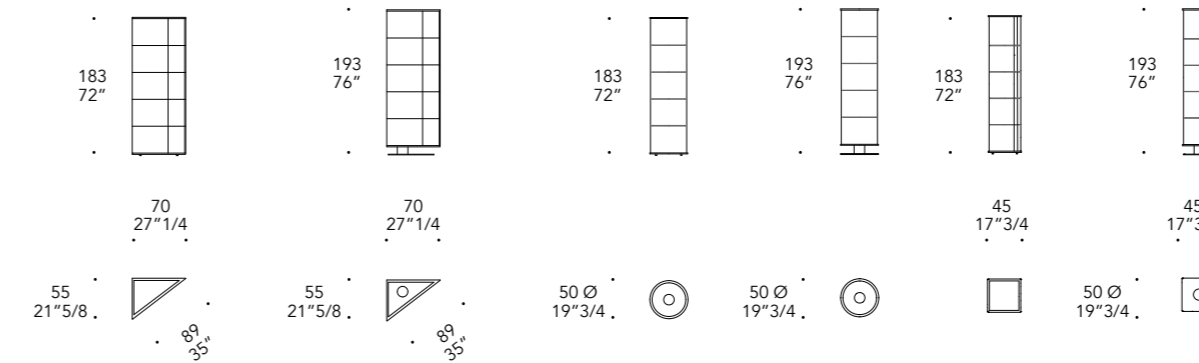

STRUTTURA STRUCTURE | 2

Vetro
Glass

sp./thick 6 mm.
sp./thick 8 mm.

Extrachiaro
Extra clear

PIEDINI O BASE | FEET OR BASE | 3

Metallo
Metal

Acciaio satinato
Satin steel

OPTIONAL |
- Impianto luce con 5 faretti Led e regolatore di luminosità
- Lighting system with 5 Led spots and dimmer