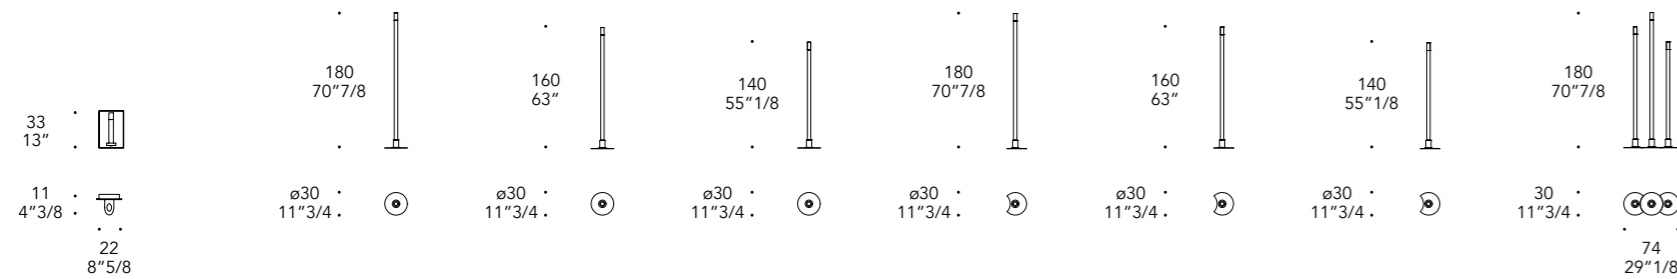

LUCCIOLA COLLEZIONE

Design · Reflex

Finitura opzionale per Piantana in vetro di Murano oro
Option finish for floor lamp model in Murano gold glass

STELO STEM | 1

Vetro di Murano
Murano glass

Sabbiato bianco all'estremità
White Sandblasted on the top

Oro
Gold

Vetro massiccio
Solid glass

Trasparente
Transparent

BASE O SUPPORTO | 2 BASE OR SUPPORT

Metallo
Metal

Specchio
Mirror

- Led interno / Led inside
7W GU10 110-240V 2700-3000K

LUX COLLEZIONE

Design · Tulczinsky

STELO STEM | 1

Vetro borosilicato
Borosilicate glass

Trasparente
Transparent

SUPPORTO SUPPORT | 2

Metallo
Metal

Cromato lucido
Shiny chrome

100M Bronze
100M Bronze

- Impianto luce Led / Led system
7W GU10 110-240V 2700-3000K