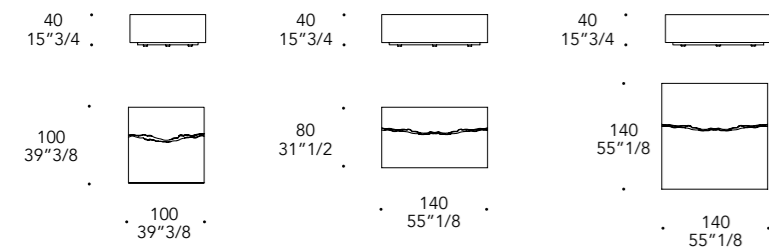

IMPACT 40

Design · Reflex

STRUTTURA STRUCTURE | 1

Legno lucido
Shiny wood

02 Latte

19 Nero Beluga

DECORO DECORATION | 2

Laccato oro
Lacquered gold

104M Ottone satinato
104M Satin brass

KUBO 40

Design · Tulczinsky

TOP | 1

Vetro marmo
Marble glass

sp./thick 10 mm.
filo lucido/polished edges

BASE | 2

Metallo
Metal

finitura/finish
100M Bronze
100M Bronze