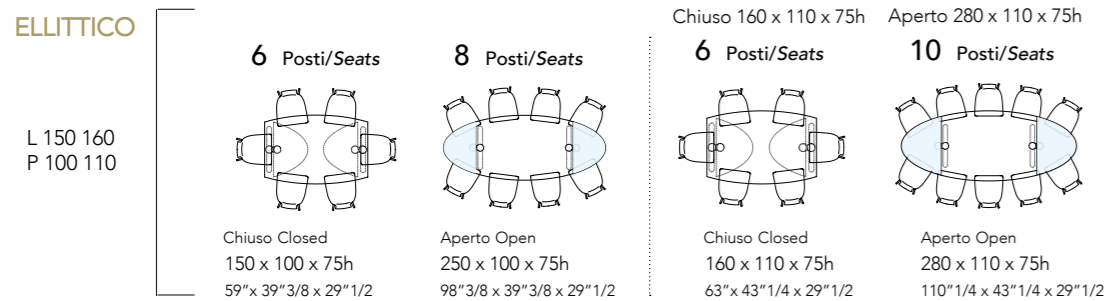

ELLITTICO

Q

RETTANGOLARE

Vetro Glass

Trasparente
Transparent
Curvato sp. 24 mm.
Curved 24 mm. thick

Extrachiaro curvato sp.19 mm.
Curved 19 mm. thick
extra clear

VETRO GLASS

RETTANGOLARE ALLUNGABILE EXTENSIBILE