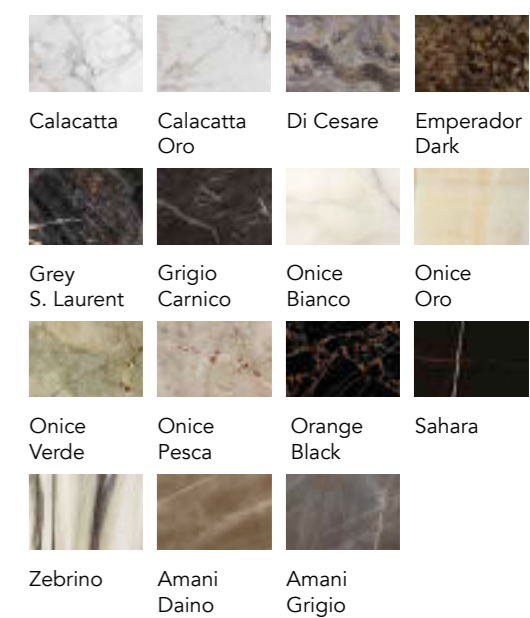

**Vetro marmo
Marble glass**