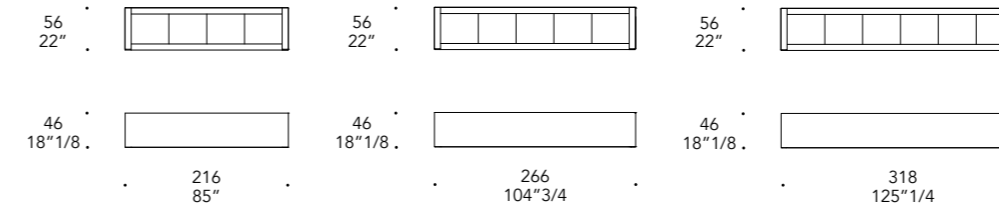

AVANTGARDE BUFFET

Design · Reflex

STRUTTURA STRUCTURE | 1

Legno laccato lucido
Shiny lacquered wood

Colori di serie
Standard colours

TOP E FRONTALI TOP AND FRONTS | 2

Vetro verniciato bisellato
Bevelled lacquered glass

In tinta
Matching the structure

SCHIENA BACK | 3

Legno laccato opaco
Matt lacquered wood

01 Bianco
01 Bianco

OPTIONAL |

- Maniglie a pendaglio in vetro di Murano trasparente
- Illuminazione Led
- Incisioni e pomoli in cristallo
- Pendant handles in transparent Murano glass
- Engravings and round crystal handles
- Led lighting

AVANTGARDE CREDENZA LOW

Design · Reflex

STRUTTURA STRUCTURE | 1

Legno laccato lucido
Shiny lacquered wood

Colori di serie
Standard colours

Vetro
Glass

Vetro Fumè a specchio
Mirror smoked glass

TOP E FRONTALI TOP AND FRONTS | 2

Vetro verniciato bisellato
Bevelled lacquered glass

In tinta
Matching the structure

OPTIONAL |

- Maniglie a pendaglio in vetro di Murano trasparente
- Incisioni e pomoli in cristallo
- Pendant handles in transparent Murano glass
- Engravings and round crystal handles