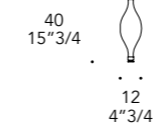

modulo centrale