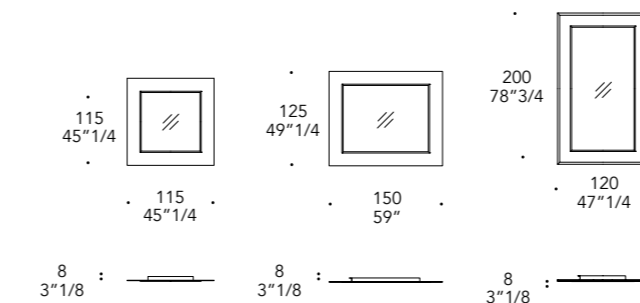

Zebrino Amani Amani
Daino Grigio

SPECCHIO MIRROR | 2

Vetro
Glass

Specchio
Mirror

sp./thick 5 mm.
bisello/bevel

ELLIPSE SPECCHIO

Design · Reflex

SPECCHIO MIRROR | 1