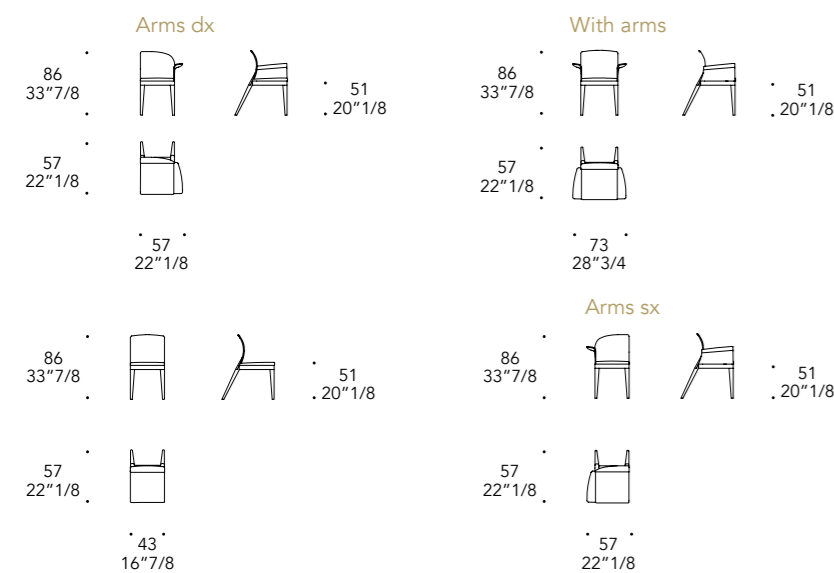

SIT

Design · *pininfarina*

SEDUTA SEAT | 1

Rivestimento in Upholstery in:

- Tessuto Fabric: Extra Amsterdam (MATERIAL SHEET-A)
- Velluto Velvet: (MATERIAL SHEET-A)
- Pelle Leather: CAT C Nabuk Colorata Dune (MATERIAL SHEET-B)

SCHIENALE ESTERNO EXTERNAL BACK | 2

- Metallo Metal:
  - Nichel nero lucido Shiny black nickel
  - Cromo lucido Shiny chrome
- finitura/finish:
  - 105M Ottone dark sat 105M Satin dark brass
  - 104M Ottone satinato 104M Satin brass
  - 101M Titanium satinato 101M Satin titanium
  - 102M Titanium dark sat 102M Satin dark titanium

GAMBE LEGS | 3

- Legno laccato lucido e opaco Shiny and matt lacquered wood:
  - 19 Nero Beluga
  - Noce Canaletto Canaletto walnut
- Laccato opaco in tinta con la pelle Matt lacquered in same colour as the leather (MATERIAL SHEET-C)