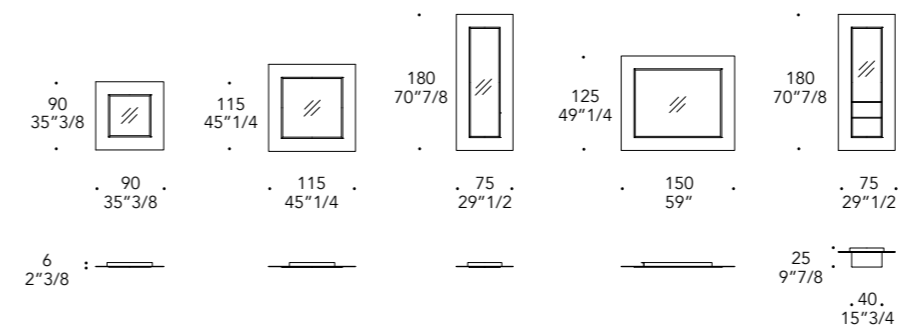

SPECCHIO MIRROR | 2

Vetro
Glass

Specchio
Mirror

sp./thick 5 mm.
bisello/bevel

- Impianto luce Led con faretti
- Lighting system with Led spots
3W G4 12V 2700/3000k

OPTIONAL | - Foro passacavo per versione con 2 mensole
- Cable hole (for mirror with 2 shelves)