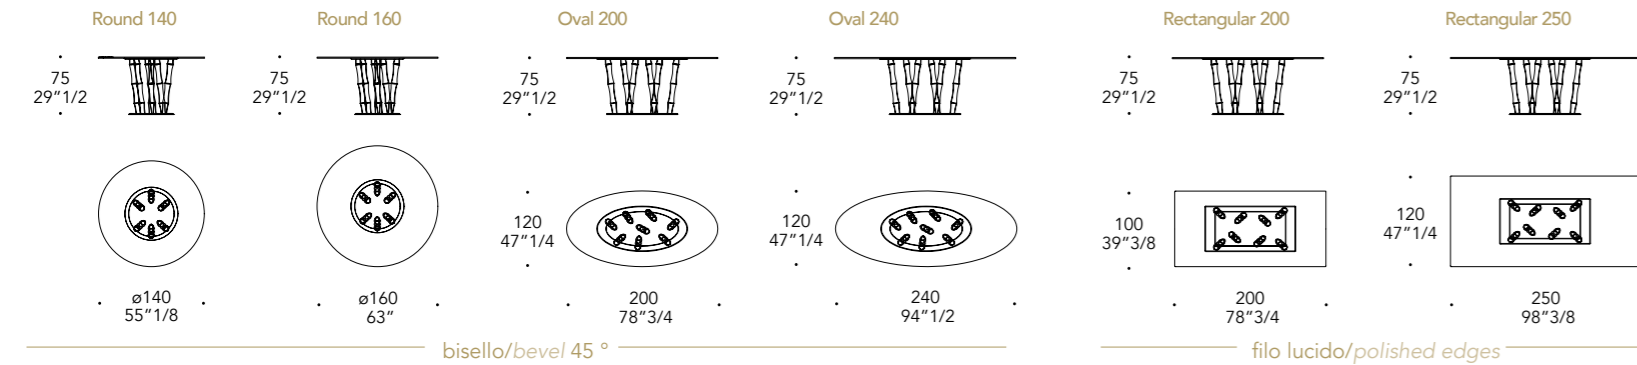

VETRO GLASS