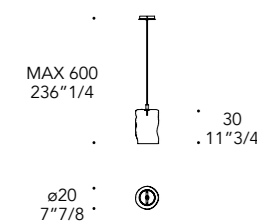

DANDOLO LAMPADA

Design · Reflex

SUPPORTO SUPPORT | 1

Vetro Glass

Nero Black

PARALUME SHADE | 2

Vetro Murano Murano glass

Trasparente Transparent

Grigio Grey

Tabacco Tobacco

Ambra Iridium Iridium Amber

Vetro di Murano finitura spatterizzata sfumata
Murano Glass in shaded sputtered finishing

Rame Copper

Argento Silver

Bronzo Bronze

- Impianto luce Led / Led system
7W GU10 110-240V 2700-3000K

FIREFLY

Design · Emanuele Missaglia

STRUTTURA STRUCTURE | 1

3 moduli componibili in vetro soffiato
3 modules to be combined in blown glass

Trasparente con bolle
Transparent with bubbles

GIUNTO JOINT | 2

Metallo Metal

Cromato lucido
Shiny chrome

- Led interno / Led inside
1,2W G4 12V 2700-3000K

modulo terminale

modulo centrale

modulo angolare