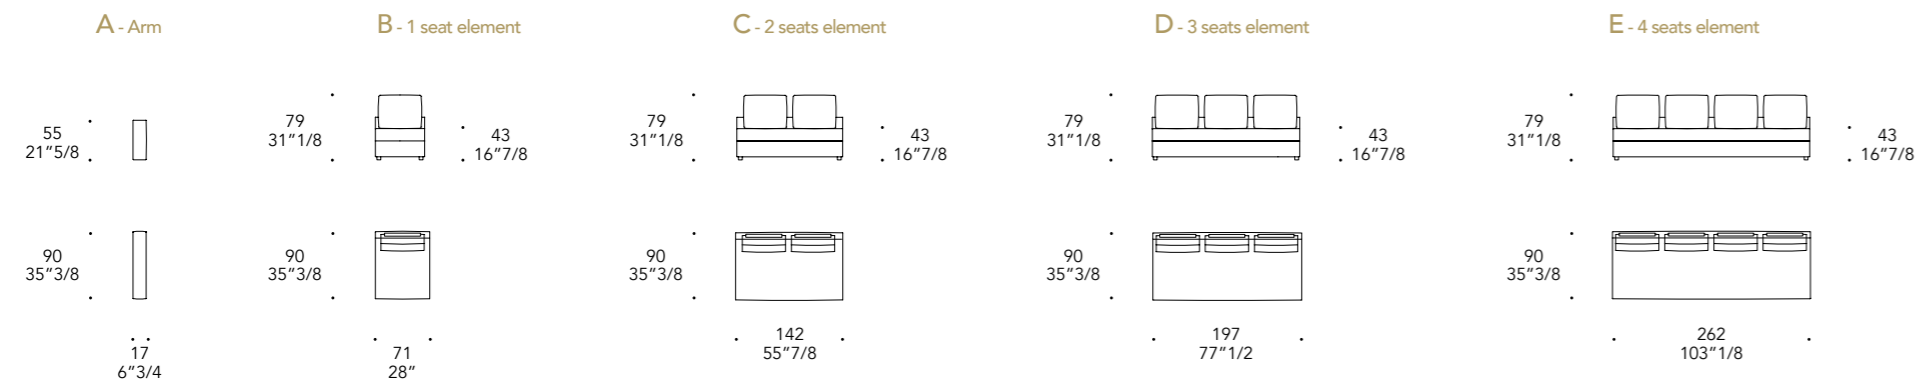

ADONE COMPONENTI