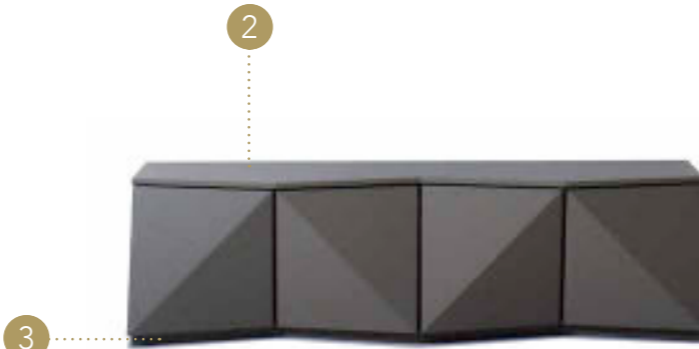

STRUTTURA STRUCTURE | 1

Legno laccato
Lacquered wood

Colori di serie
Standard colours

104M Ottone satinato 104M Satin brass	105M Ottone dark satinato 105M Satin dark brass
101M Titanium satinato 101M Satin titanium	102M Titanium dark satinato 102M Satin dark titanium
Foglia oro Gold leaf	Foglia argento Silver leaf

Noce Canaletto
Canaletto walnut