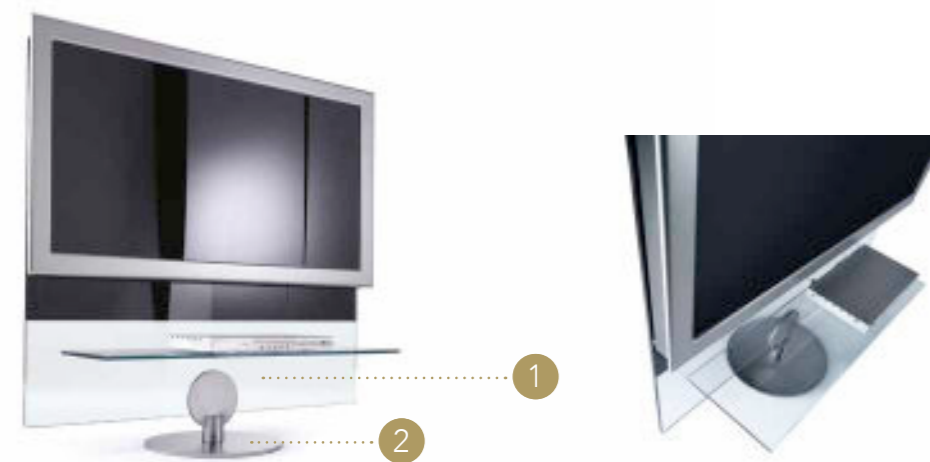

Design · Reflex

Girevole a 360°
360° turning

SCHIENALE BACK | 1

Vetro verniciato
Lacquered glass

19 Nero Beluga

sp./thick 10 mm.

BASE | 2

Metallo
Metal