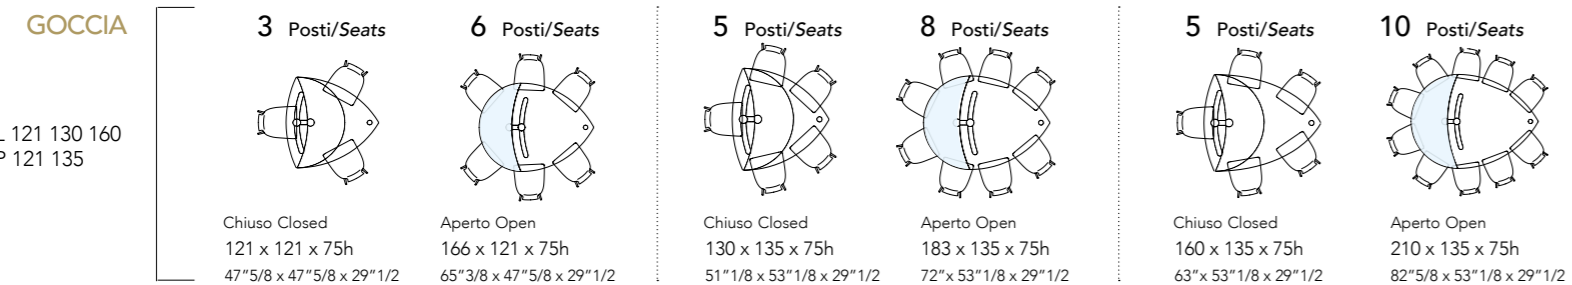

ELLITTICO

Q

RETTANGOLARE

Vetro Glass

Trasparente
Transparent
Curvato sp. 24 mm.
Curved 24 mm. thick

Extrachiaro curvato sp.19 mm.
Curved 19 mm. thick
extra clear

VETRO GLASS

RETTANGOLARE ALLUNGABILE EXTENSIBILE