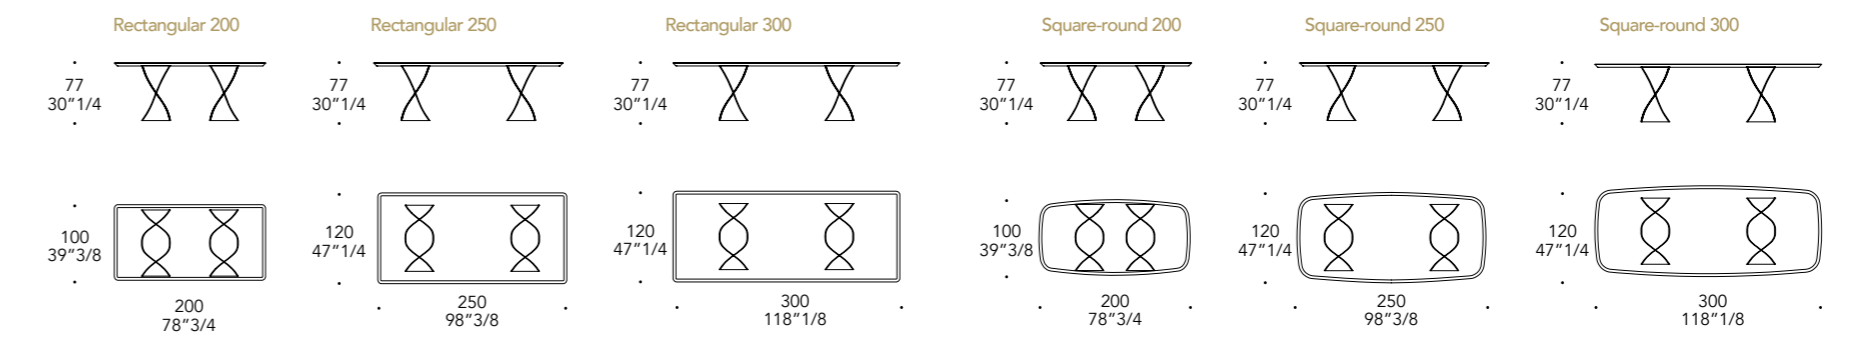

GAUDÌ 72

Design · Reflex

1

2

TOP | 1

RECTANGULAR OVAL

Vetro Glass

Trasparente
Transparent

sp./thick 15 mm.
bisello/bevel 45°
filo lucido/polished edges

RECTANGULAR SQUARE ROUND

02 Latte 17 Fumo 25 Hennè

Bevel wood laccato
Lacquered bevel wood

sp./thick 40 mm.

Bevel wood legno
Bevel wood

Noce Canaletto
Canaletto
walnut

Rovere Hennè
Oak wood
Hennè

Rovere Miele
Oakwood
Miele

sp./thick 40 mm.

BASE | 2

Vetro sabbato
Sandblasted glass

sp./thick 10 mm.

Extrachiaro
Extra clear

Vetro Fumé
Smoked glass

Vetro Bronzo
Bronze Glass

Vetro verniciato
Lacquered glass

MATERIAL SHEET-D

Colori di serie
Standard colours

VETRO GLASS

BEVEL WOOD