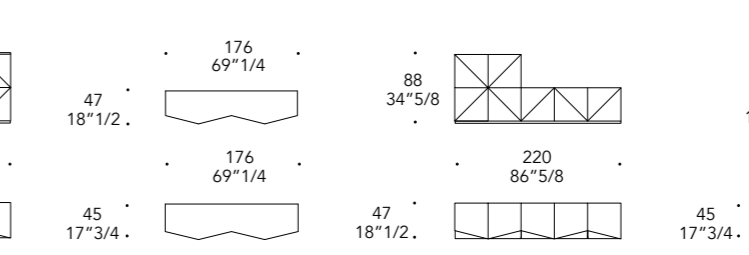

DOUBLE-FACE