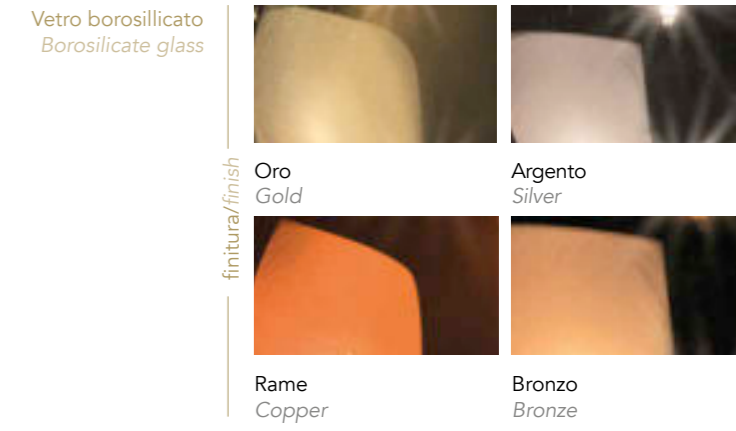

SFERE SPHERES | 2

- Orientabile / Adjustable
- Led interno / Led inside
3,5W G9 110-240V 3000K

BULLES XL APPLIQUE

Design · Reflex

STRUTTURA STRUCTURE | 1

Cristallo
Crystal

Specchio Fumè Incisioni London

SFERE SPHERES | 2