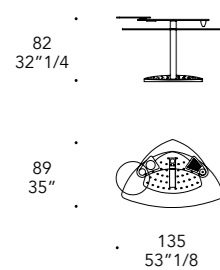

MACH 5

Design · Reflex