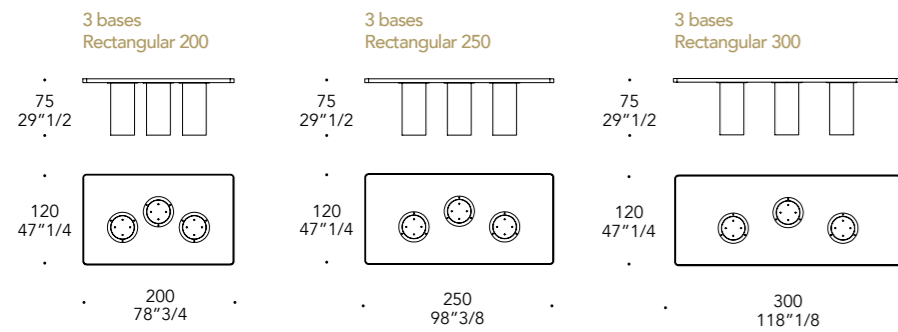

SIGNORE DEGLI ANELLI 72 STEEL

Design - Reflex