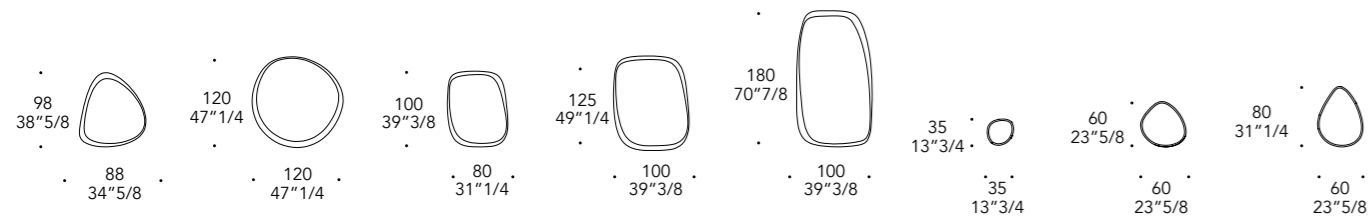

sp./thick 5 mm.
bisello/bevel 45°

OPTIONAL | - Illuminazione Led
- Prese USB-HDMI su telaio
- USB-HDMI connections on the frame
Lighting Led

SEVENTY SPECCHIO

Design · Reflex

1

SPECCHIO MIRROR | 1

Vetro
Glass