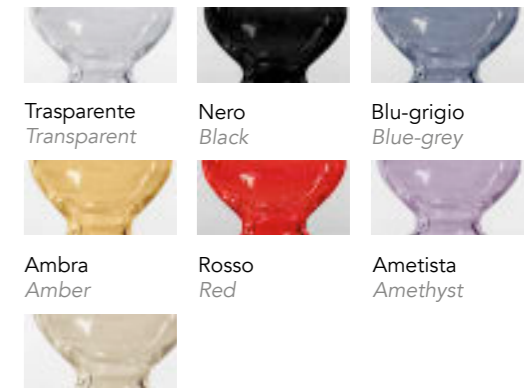

Legno Wood
sp./thick 80 mm.

Ebano lucido a macchia aperta
Shiny Ebony wood with open spot grain

BASE | 2

Vetro di Murano
Murano glass

Vetro di Murano rigato
Ribbed Murano glass

STILE DISEGNO

Tabacco
Tobacco