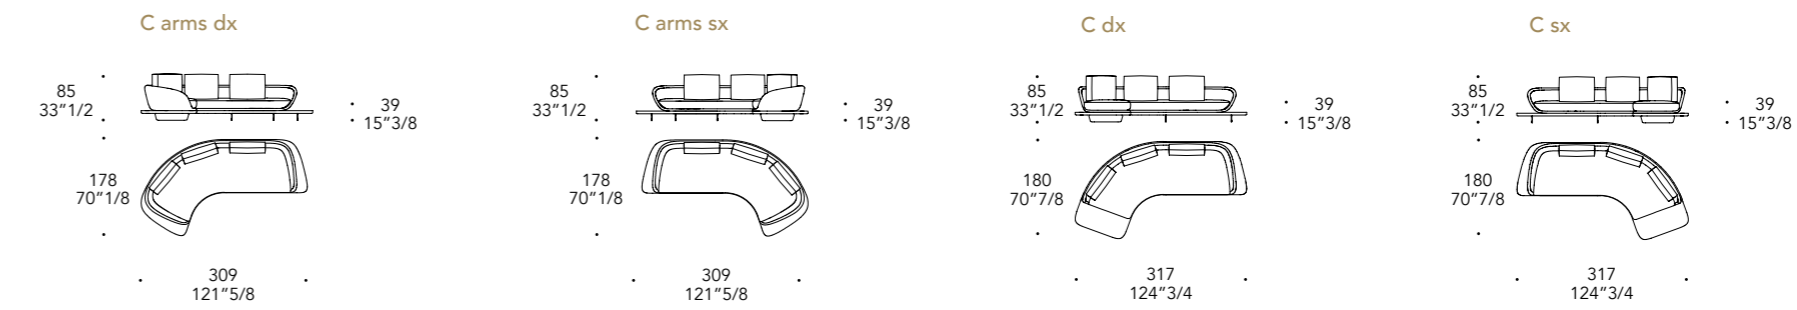

Model M

Model I

Model D

Model H

**SEGNO SOFA
WOOD**
schienale back
H 65 cm
seduta seat
H 39 cm

* Cuscini di schienale / back cushions
SMALL (L 55 X 45)

SEGNO SOFA CHAISE LONGUE

Design *pininfarina*