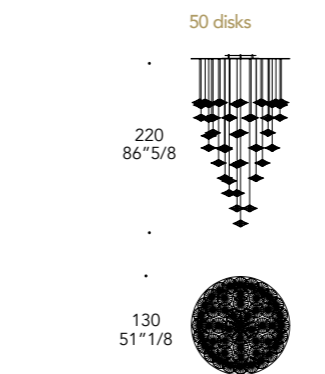

SIRIUS LAMPADARIO

Design · Reflex

SUPPORTO SUPPORT | 1

Vetro verniciato
Lacquered glass

Bianco
White

Nero
Black

Specchio
Mirror

DISCHI DISKS | 2

Vetro borosilicato liscio
Smooth borosilicate glass

- Led interno Led inside
1,2W G4 12V 2700

Trasparente

Blu

Alessandrite

Ambra

Giallo

Verde

Rubino

Bianco

Nero

Ambra Iridium

OPTIONAL |

- Cornice di tamponamento tra soffitto e supporto
- Closing frame between ceiling and plate

Custom version