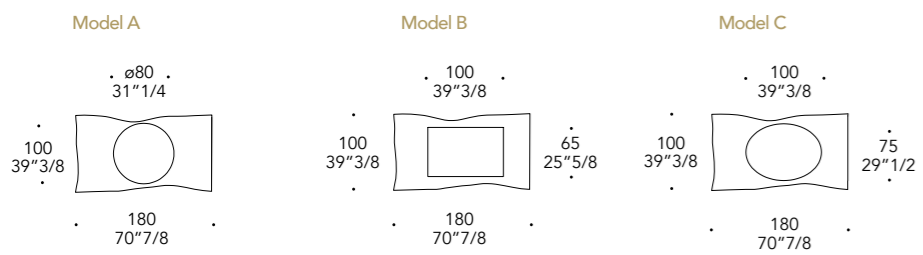

IMPACT SUPERSILVER SPECCHIO

Design · Reflex

STRUTTURA STRUCTURE | 1

Acciaio supermirror
Super-mirror steel

SPECCHIO MIRROR | 2

Vetro
Glass

sp./thick 5 mm.

Specchio extrachiaro
Extra clear mirror

LUCE SPECCHIO

Design · Reflex

SPECCHIO MIRROR | 1

Vetro
Glass

sp./thick 8 mm.
bisello/bevel 45 °

Specchio extrachiaro
Extra clear mirror

Serigrafie e retro illuminazione
Serigraphy design and back lighting