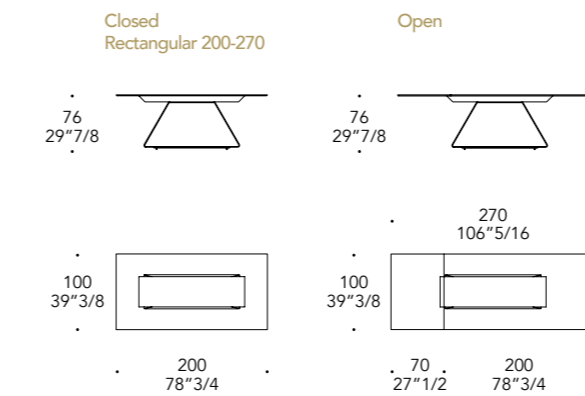

OH 72 ALLUNGABILE

Design · Tulczinsky

TOP | 1

Vetro marmo
Marble glass

sp./thick 10+4 mm.
filo Wing/Wing edge

Calacatta	Calacatta Oro	Di Cesare	Emperador Dark
Grey S. Laurent	Grigio Carnico	Onice Bianco	Onice Oro
Onice Verde	Onice Pesca	Orange Black	Sahara
Zebrino	Amani Daino	Amani Grigio	

BASE | 2

Metallo
Metal

104M Ottone satinato 104M Satin brass	105M Ottone dark satin 105M Satin dark brass
101M Titanium satinato 101M Satin titanium	102M Titanium dark satin 102M Satin dark titanium
108M Grafite 108M Graphite	100M Bronze 100M Bronze