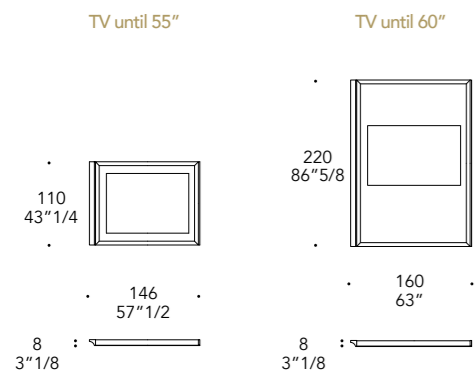

25 Hennè

SPECCHIO MIRROR | 2

Vetro specchio
Mirror Glass

Supersilver
Supersilver

OPTIONAL |
- Attacco libreria Segno h 110 cm/h 220 cm
- Connect to Segno libreria h 110 cm/h 220 cm

MOVIE PORTA TV SPECIAL

Design · Reflex