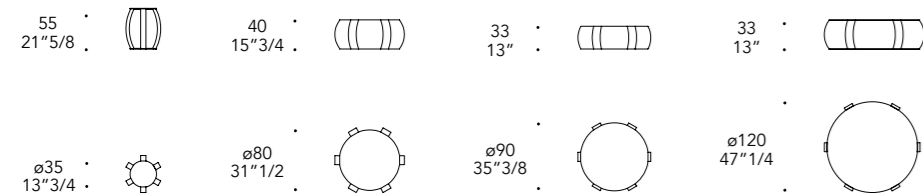

BARRIQUE 40

Design · Marco Cocco

TOP | 1

Vetro Glass

sp./thick 10 mm.

Trasparente
Transparent

BASE | 2

Vetro verniciato o acidato verniciato
Lacquered or etched
lacquered glass

MATERIAL SHEET-D

Colori di serie
Standard colours

sp./thick 12 mm.

Extrachiaro
Extra clear

ZOCOLO PLINTH | 3

Vetro Glass

A specchio
Mirror glass

Vetro verniciato o acidato verniciato
Lacquered or etched
lacquered glass

MATERIAL SHEET-D

Colori di serie
Standard colours