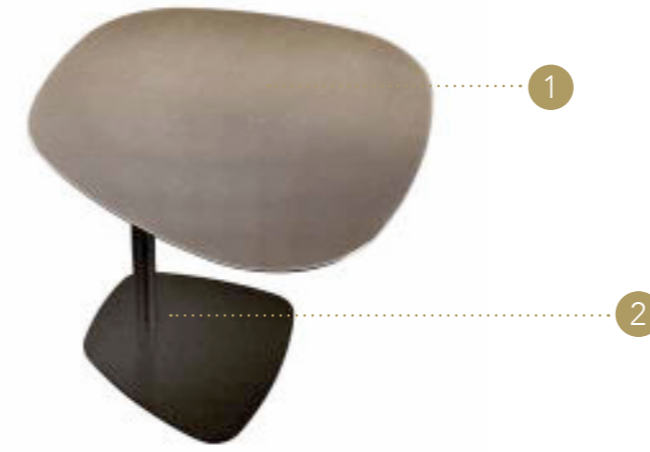

SEVENTY 40

Design · Reflex