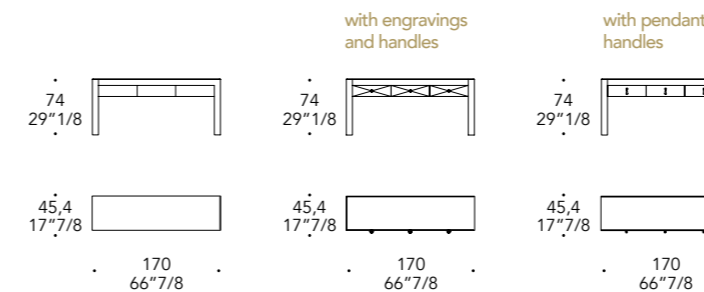

AVANTGARDE CONSOLE LONG

Design · Reflex

STRUTTURA STRUCTURE | 1

Legno laccato lucido
Shiny lacquered wood

Colori di serie
Standard colours

Ebano lucido
Shiny ebony

Applicazioni in vetro verniciato
Applications in lacquered glass

Colori di serie
Standard colours

bisello/bevel

CASSETTI DRAWERS | 2

Vetro verniciato
Lacquered glass

Colori di serie
Standard colours

Ebano lucido
Shiny ebony

1. **OPTIONAL |**
2. Cassetto con incisioni
   - Pomoli in cristallo o maniglia in vetro di Murano trasparente
   - Drawer with engravings and crystal handles
   - Pendant Murano glass handles