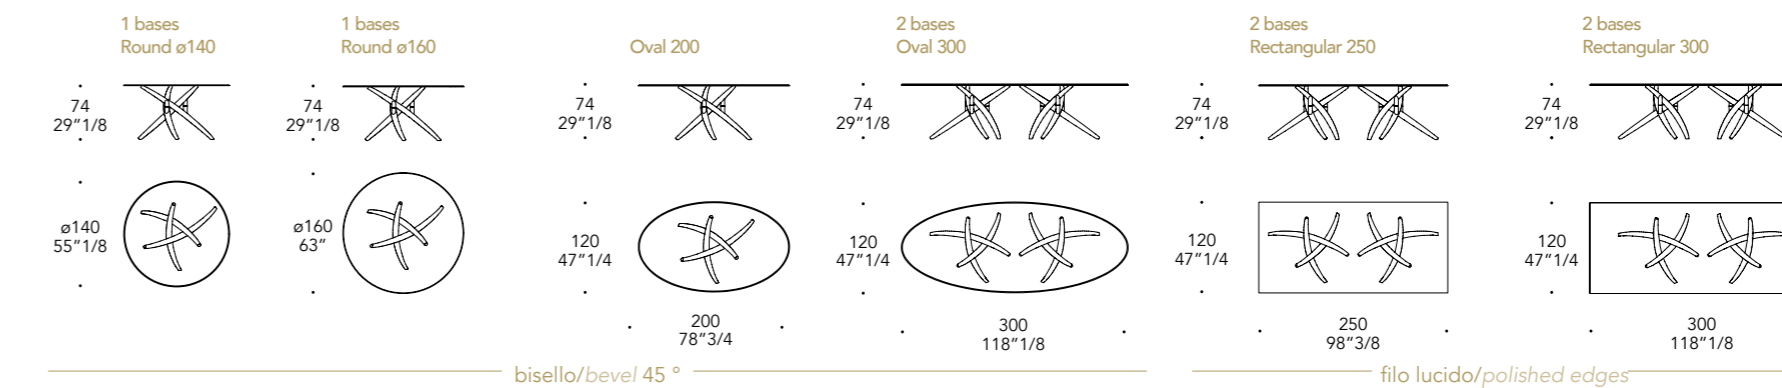

VETRO GLASS