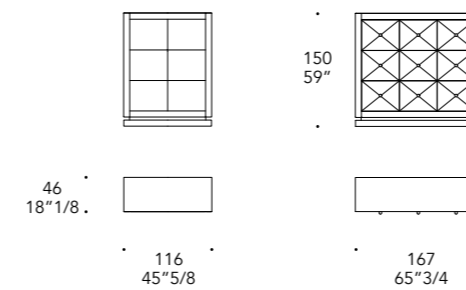

STRUTTURA STRUCTURE | 1

Legno laccato lucido
Shiny lacquered wood

Colori di serie
Standard colours

MATERIAL SHEET-C

Applicazioni
Application
bisello/bevel

MATERIAL SHEET-D

Vetro verniciato
Lacquered Glass

Legno ebano lucido
Shiny ebony wood

Schiena
Back

vetro specchio
Mirror glass

ANTE DOORS | 2

Vetro verniciato bisellato
Bevelled lacquered glass

Colori di serie
Standard colours

MATERIAL SHEET-D

Fumè con incisioni London
Smoke glass with London engravings

Vetro marmo
Marble glass

Calacatta

Calacatta
Oro

Di Cesare

Emperor
Dark

Grey
S. Laurent

Grigio
Carnico

Onice
Bianco

Onice
Oro

Zebrino

Amani
Daino

Amani
Grigio

Onice
Verde

Onice
Pesca

Orange
Black

Sahara