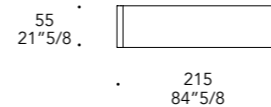

OH BUFFET

Design · Tulczinsky