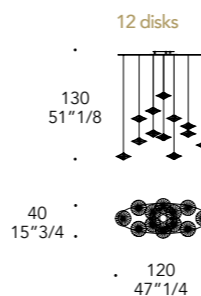

SIRIUS LAMPADARIO

Design · Reflex

SUPPORTO SUPPORT | 1

Vetro verniciato
Lacquered glass

Bianco
White

Nero
Black

Specchio
Mirror

DISCHI DISKS | 2

Vetro borosilicato liscio
Smooth borosilicate glass

- Led interno Led inside
1,2W G4 12V 2700

Trasparente

Blu

Alessandrite

Ambra

Giallo

Verde

Rubino

Bianco

Nero

Ambra Iridium

OPTIONAL |

- Cornice di tamponamento tra soffitto e supporto
- Closing frame between ceiling and plate

Custom version