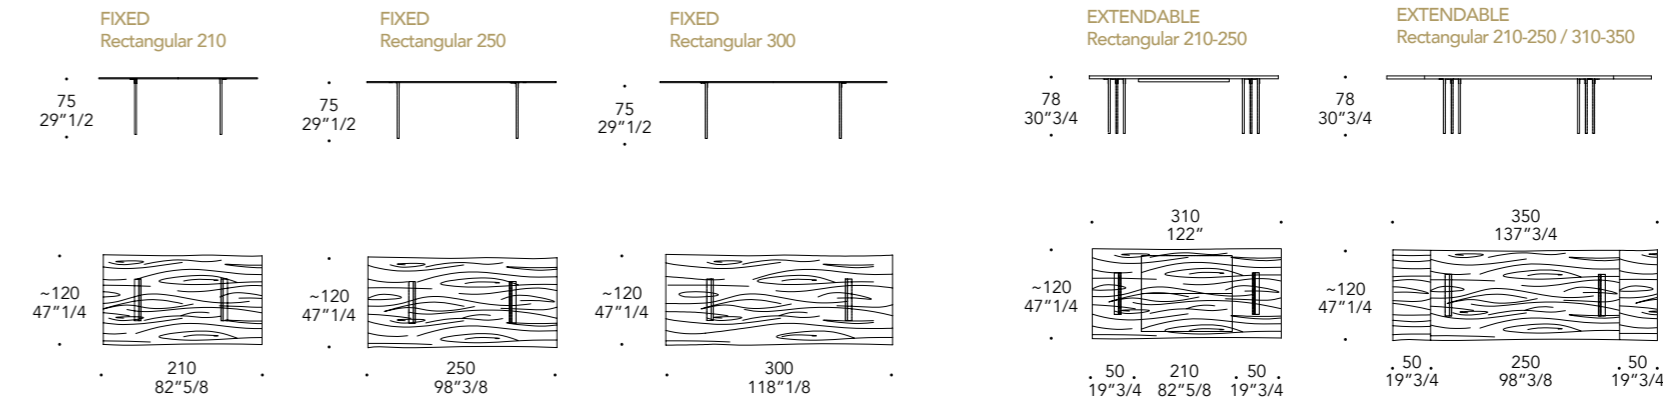

RECTANGULAR

Radix
Radix

sp./thick 40 mm.

Noce Canaletto
Canaletto walnut

VETRO MARMO MARBLE GLASS

BEVEL WOOD

RADIX

NEOLITICO 72