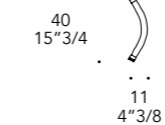

modulo angolare