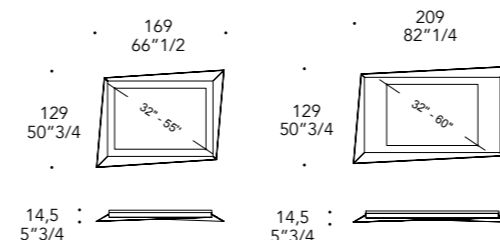

sp./thick 5 mm.
bisello/bevel 45°

OPTIONAL | - Illuminazione Led
- Prese USB-HDMI su telaio
- USB-HDMI connections on the frame
Lighting Led

SEVENTY SPECCHIO

Design · Reflex

1

SPECCHIO MIRROR | 1

Vetro
Glass