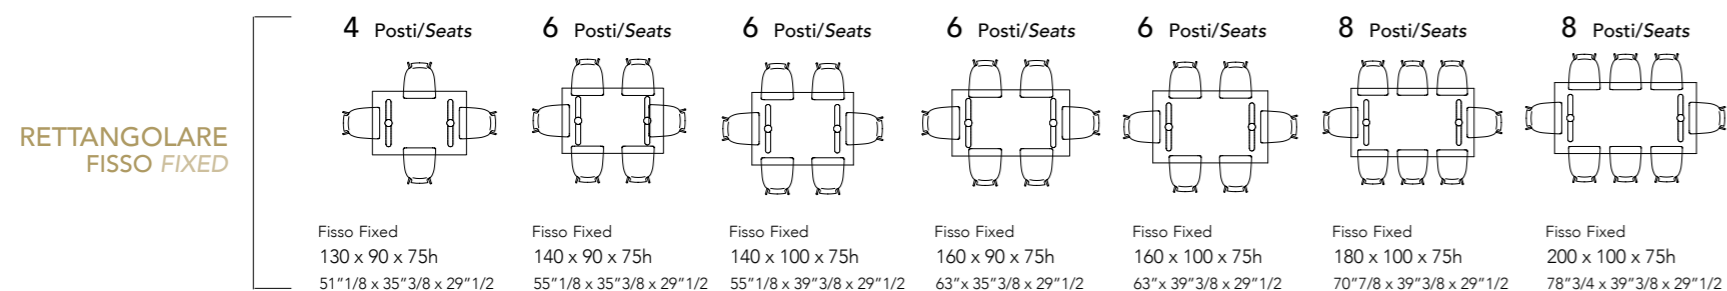

ELLITTICO

Q

RETTANGOLARE

Vetro Glass

Trasparente
Transparent
Curvato sp. 24 mm.
Curved 24 mm. thick

Extrachiaro curvato sp.19 mm.
Curved 19 mm. thick
extra clear

VETRO GLASS

RETTANGOLARE ALLUNGABILE EXTENSIBILE