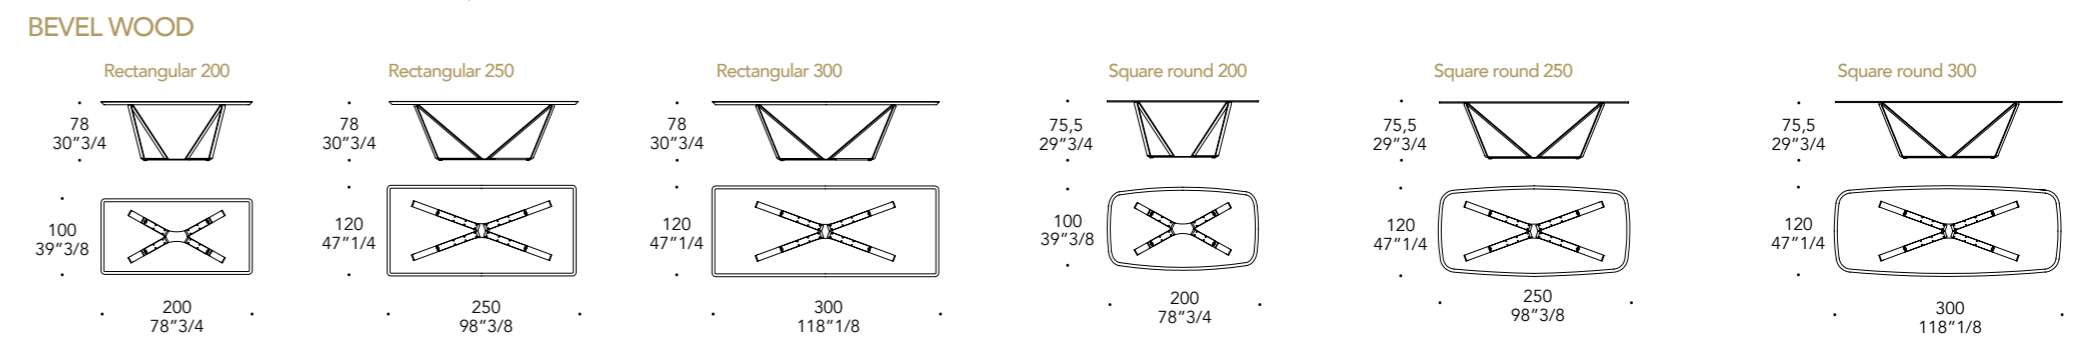

VETRO E VETRO MARMO GLASS AND MARBLE GLASS