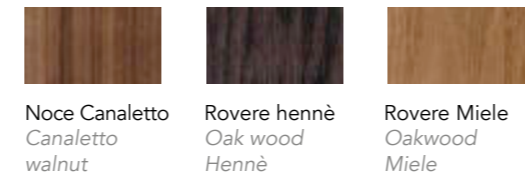

Colori di serie
Standard colours

SEVENTY 40 BEVEL WOOD

Design · Reflex

TOP | 1

BASE | 2

Metallo
Metal

SEVENTY 40

Design · Reflex