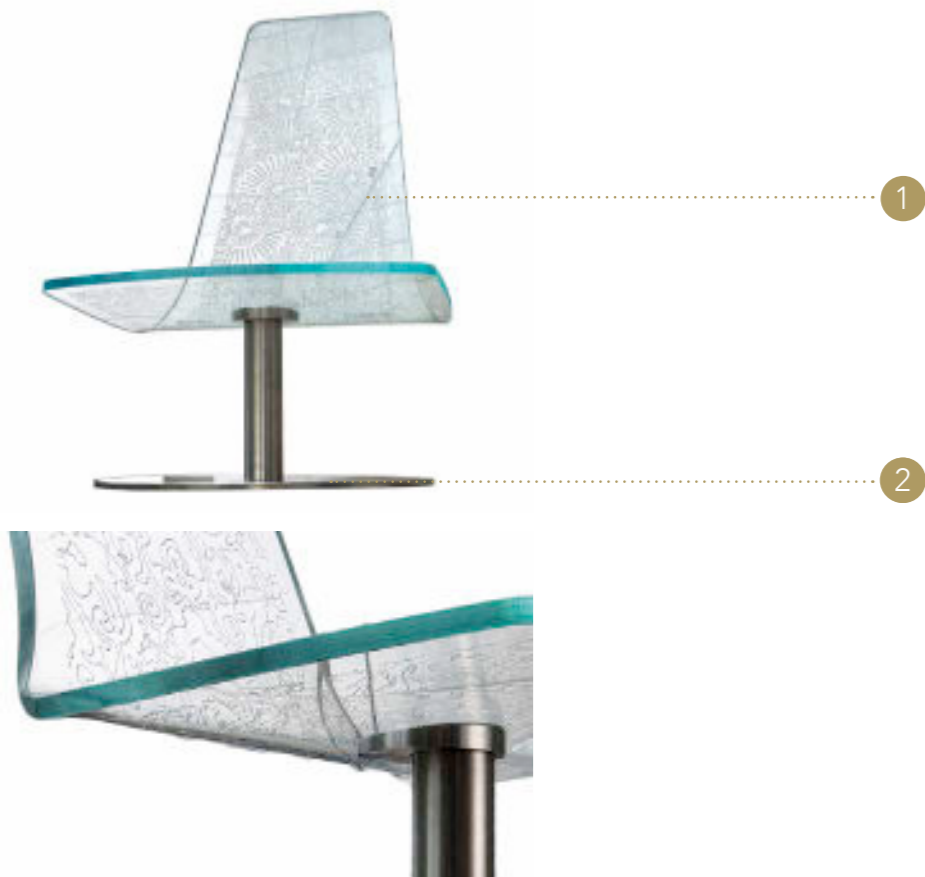

REGLAX

Design · Marco Piva

SEDUTA SEAT | 1

Vetro curvato e texturizzato con sistema a stampa digitale
Curved glass decorated through a texture digital printing

Trasparente
Transparent

Extrachiaro
Extra clear

sp./thick 19 mm.

BASE GIREVOLE REVOLVING BASE | 1

Metallo
Metal

Acciaio
Steel