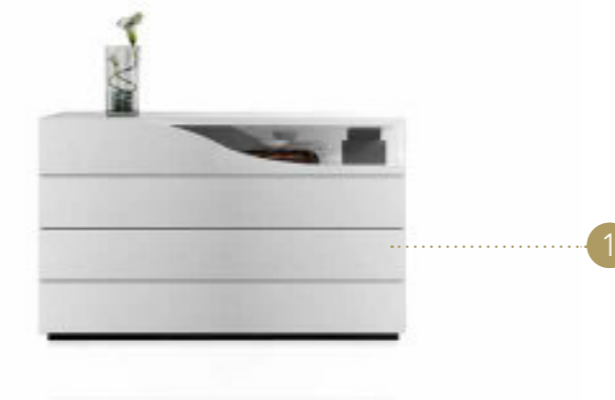

50
19"3/4

SEGNO

Design · pininfarina

COMODINO

SETTIMANALE

COMÒ

STRUTTURA STRUCTURE | 1

Legno laccato lucido
Shiny lacquered wood