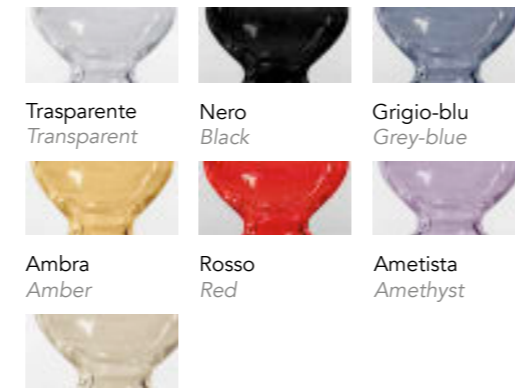

Trasparente
Transparent

BASE | 2

Vetro di Murano liscio
Murano glass

STILE DISEGNO

Tabacco
Tobacco

STILE GLAMOUR

Rigato traspar.
Ribbed transpar.

Platino
Platino