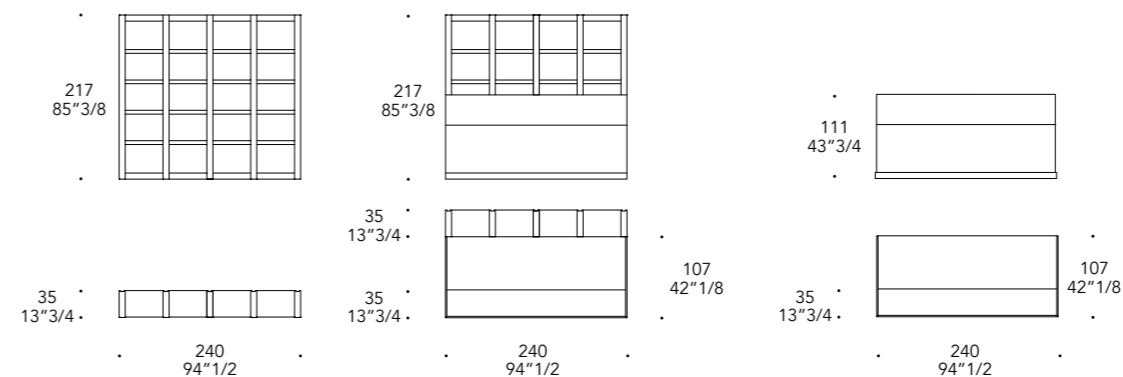

AVANTGARDE BAR

Design · Reflex

1. **OPTIONAL** |
2. Illuminazione a Led
   - Schienale in vetro marmo
   - Led lighting
   - Back in marble glass

BANCONE COUNTER | 1

Vetro
Glass

Extrachiaro acidato e bocciardato
Extra clear etched and bush hammered

Bronzo acidato e bocciardato
Bronze etched and bush hammered

Fumè acidato e bocciardato
Smoked etched and bush hammered

Vienna

PEDANA PLATFORM | 2

Vetro verniciato
Lacquered glass

19 Nero Beluga

MATERIAL SHEET-D

Come libreria
Matching the shelves-unit

ELEMENTO LIBRERIA SHELVES UNIT | 3

Legno laccato lucido
Shiny lacquered wood

MATERIAL SHEET-C

Colori di serie
Standard colours

Applicazioni
Application

MATERIAL SHEET-D

Vetro verniciato bisellato
Bevelled lacquered glass

Schiena
Back

Vetro verniciato Bianco
White lacquered glass