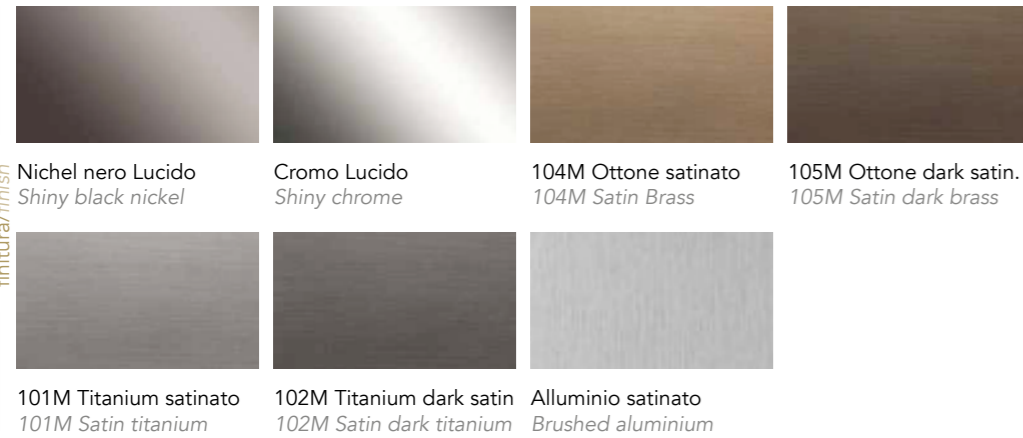

LEM 72 CON LAZY SUSAN

Design · Riccardo Lucatello

BASE | 2

Alluminio
Aluminium

LAZY SUSAN

TOP | 1

Vetro
Glass

Trasparente
Transparent

Vetro marmo
Marble glass

Bevel wood laccato
Lacquered bevel wood

Rivestito in vetro verniciato, colori di serie
Covered with etched lacquered glass, standard colours

Marmo
Marble

LEM 72

Design · Reflex

BASE | 2

Alluminio
Aluminium

VETRO E VETRO MARMO GLASS AND MARBLE GLASS BEVEL WOOD

TOP | 1

Vetro
Glass

Trasparente
Transparent

Vetro verniciato o acidato verniciato
Lacquered or etched lacquered glass

Colori di serie
Standard colours

Bevel wood laccato opaco
Matt lacquered bevel wood

Bevel wood legno
Bevel wood