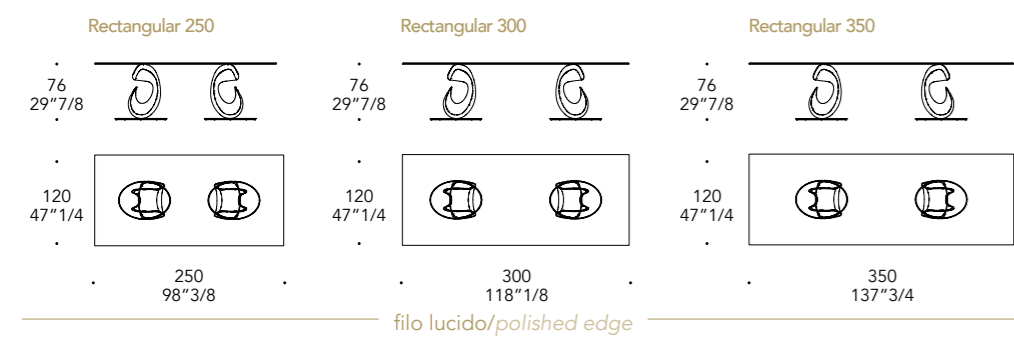

VETRO E VETRO MARMO GLASS AND MARBLE GLASS