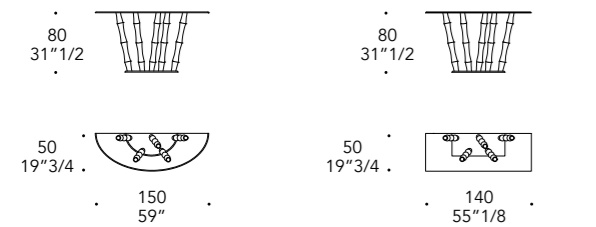

— filo lucido/polished edge —