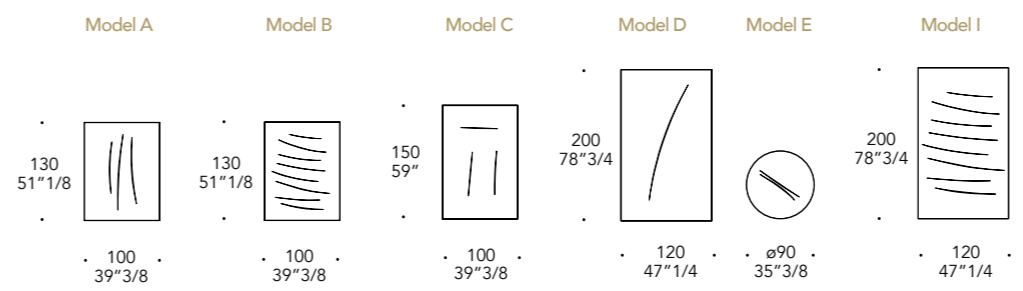

IMPACT SUPERSILVER SPECCHIO

Design · Reflex

STRUTTURA STRUCTURE | 1

Acciaio supermirror
Super-mirror steel

SPECCHIO MIRROR | 2

Vetro
Glass

sp./thick 5 mm.

Specchio extrachiaro
Extra clear mirror

LUCE SPECCHIO

Design · Reflex

SPECCHIO MIRROR | 1

Vetro
Glass

sp./thick 8 mm.
bisello/bevel 45 °

Specchio extrachiaro
Extra clear mirror

Serigrafie e retro illuminazione
Serigraphy design and back lighting