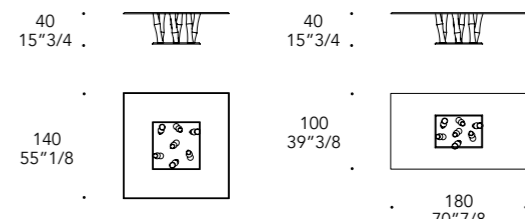

Extrachiaro
Extra clear

GAMBE LEGS | 2

Vetro di Murano
Murano glass

Trasparente con filigrana nera
Transparent with black-filigreed tubes

ZOCCOLO PLINTH | 3

Vetro
Glass

Specchio Fumé
Smoked mirror

bisello/bevel 45°