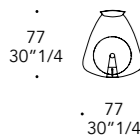

ZENITH POLTRONA

Design · Marco Cocco

ZENITH POLTRONA HIGH

1

2

STRUTTURA STRUCTURA | 1

Rivestimento in
Upholstery in:

Tessuto
Fabric

MATERIAL SHEET- A

Super
Extra
Luxury

Pelle
Leather

MATERIAL SHEET- B

CAT C
Nabuk
Colorata
Dune

BASE GIREVOLE SWIVEL BASE | 2

Metallo
Metal

finitura/finish

105M Ottone dark sat.
105M Satin dark brass

104M Ottone satinato
104M Satin brass

101M Titanium satinato
101M Satin titanium

102M Titanium dark sat.
102M Satin dark titanium

Zenith high

Zenith low