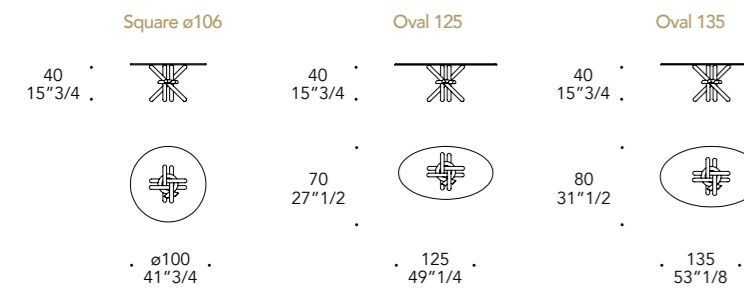

Extrachiario Bocciardato
Bush-hammered extra clear

BASE | 2

Metallo
Metal

Acciaio satinato
Satin steel

ARLEQUIN 40

Design · Maurice Barilone

filo lucido/polished edges

bisello/bevel 45°