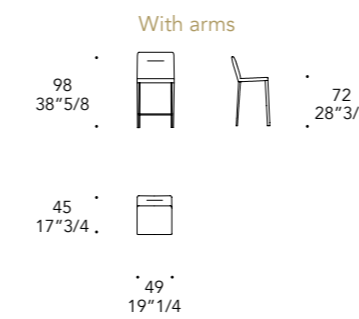

Pelle
Leather

MATERIAL SHEET- B

Naturale
Nabuk

OPTIONAL | - Doppio bracciolo
- 2 armrests

PEGGY

Design · Diana Zabarella e Reflex

PEGGY

PEGGY ALTA