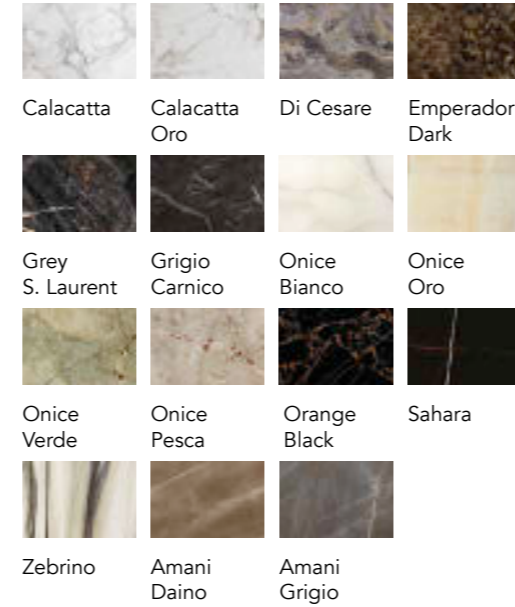

Calacatta Calacatta Oro Di Cesare Emperador Dark

Grey S. Laurent Grigio Carnico Onice Bianco Onice Oro

Onice Verde Onice Pesca Orange Black Sahara

Zebrino Amani Daino Amani Grigio

Bevel wood laccato opaco
Matt lacquered bevel wood

Ambra Amber Tabacco Tobacco

Vetro di Murano finitura spatterizzata sfumata
Murano Glass in shaded sputtered finishing

Argento Silver Bronzo Bronze

Rame Copper

VETRO GLASS

VETRO MARMO MARBLE GLASS

BEVEL WOOD BEVEL WOOD

SIGNORE DEGLI ANELLI 72 STEEL

Design - Reflex

TOP | 1

Legno con inserto
vetro verniciato o acidato
Wood with lacquered
or etched lacquered glass insert

Legno con inserto
vetro marmo
Wood with insert
in Marble glass