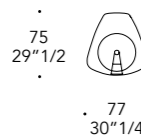

ZENITH POLTRONA

Design · Marco Cocco

ZENITH POLTRONA HIGH

1

2

STRUTTURA STRUCTURA | 1

Rivestimento in
Upholstery in:

Tessuto
Fabric

MATERIAL SHEET- A

Super
Extra
Luxury

Pelle
Leather

MATERIAL SHEET- B

CAT C
Nabuk
Colorata
Dune

BASE GIREVOLE SWIVEL BASE | 2

Metallo
Metal

finitura/finish

105M Ottone dark sat.
105M Satin dark brass

104M Ottone satinato
104M Satin brass

101M Titanium satinato
101M Satin titanium

102M Titanium dark sat.
102M Satin dark titanium

Zenith high

Zenith low