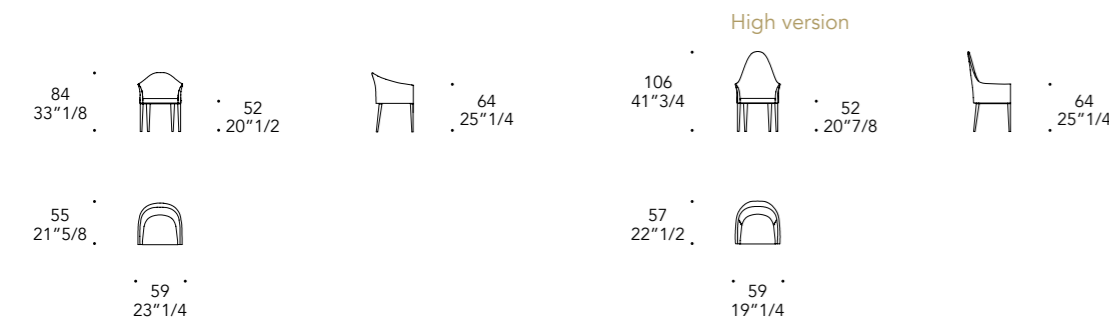

Pelle
Leather

MATERIAL SHEET- B

Naturale
Nabuk

OPTIONAL | - Doppio bracciolo
- 2 armrests

PEGGY

Design · Diana Zabarella e Reflex

PEGGY

PEGGY ALTA