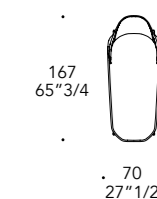

MATERIAL SHEET- C

Colori di serie
Standard colours

ZENITH POLTRONA

Design · Marco Cocco

ZENITH POLTRONA HIGH

ZENITH POLTRONA LOW

1

2