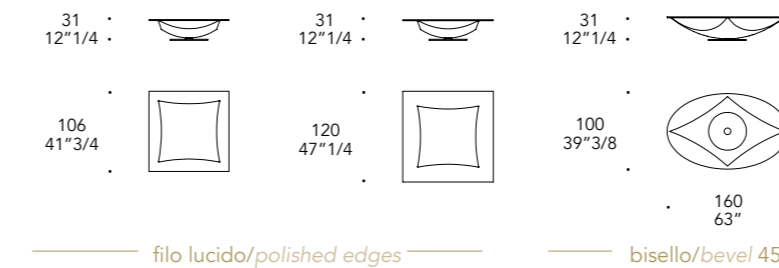

filo lucido/polished edges

bisello/bevel 45 °

TOP | 1

Vetro
Glass

sp./thick 12 mm.
bisello/bevel 45 °
filo lucido/polished edges

Trasparente
Transparent

BASE | 2

Vetro verniciato o acidato
verniciato
Lacquered or etched
lacquered glass

sp./thick 10 mm.

19 Nero Beluga

Bronzo acidato
Etched bronze

Fumè acidato
Etched Smoked

Colori di serie
Standard colours

MATERIAL SHEET-D