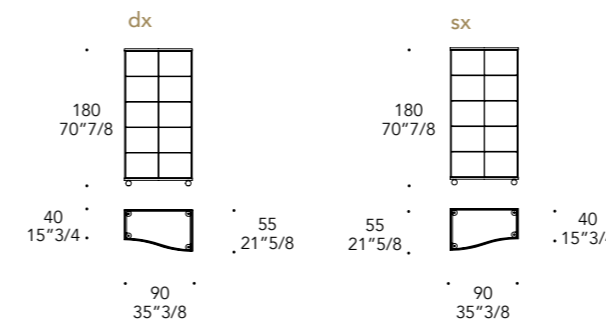

COMPOSITA

Design · Tulczinsky

STRUTTURA STRUCTURE | 1

Vetro
Glass

sp./thick 6 mm.

Trasparente
Transparent

TOP + BASE | 2

Legno laccato lucido e opaco
Shiny and matt lacquered wood

01 Bianco

19 Nero Beluga

Noce
Walnut

Wengè
Wengé

Alluminio opaco
Matt aluminium colour

OPTIONAL |

- Impianto 2 faretti Led
- 2 faretti aggiuntivi
- Schiena in vetro sabbato
- Lighting system with 2 Led spots
- 2 additional spotlights
- Back in sandblasted glass

COMPOSITA SAGOMATA

Design · Tulczinsky

STRUTTURA STRUCTURE | 1

Vetro
Glass

sp./thick 6 mm.

Trasparente
Transparent

TOP + BASE | 2

Legno laccato lucido e opaco
Shiny and matt lacquered wood

01 Bianco

19 Nero Beluga

Noce
Walnut

Wengè
Wengé

OPTIONAL |

- Impianto 2 faretti Led
- 2 faretti aggiuntivi
- schiena in vetro sabbato
- Lighting system with 2 Led spots
- 2 additional spotlights
- back in sandblasted glass