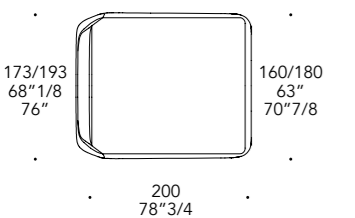

TESTIERA HEADBOARD | 1

Rivestimento Esterno in
External Upholstery in:

Pelle
Leather

MATERIAL SHEET- B

CAT C
Nabuk
Colorata

Tessuto
Fabric

MATERIAL SHEET- A

Extra Amsterdam

Rivestimento interno trapuntato
Internal Upholstery with quilting:

Pelle
Leather

MATERIAL SHEET- B

CAT C
Nabuk
Colorata

Tessuto trapuntato
Quilting fabric

MATERIAL SHEET- A

Super
Extra
Luxury

GIROLETTO BEDFRAME | 2

Rivestimento esterno in
External upholstery in:

Pelle
Leather

MATERIAL SHEET- B

CAT C
Nabuk
Colorata

Tessuto
Fabric

MATERIAL SHEET- A

Extra Amsterdam