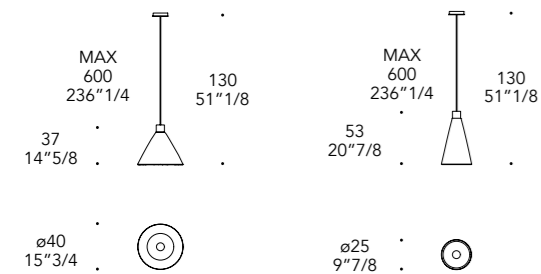

ACCADEMIA SOSPENSIONE

Design · Tulczinsky