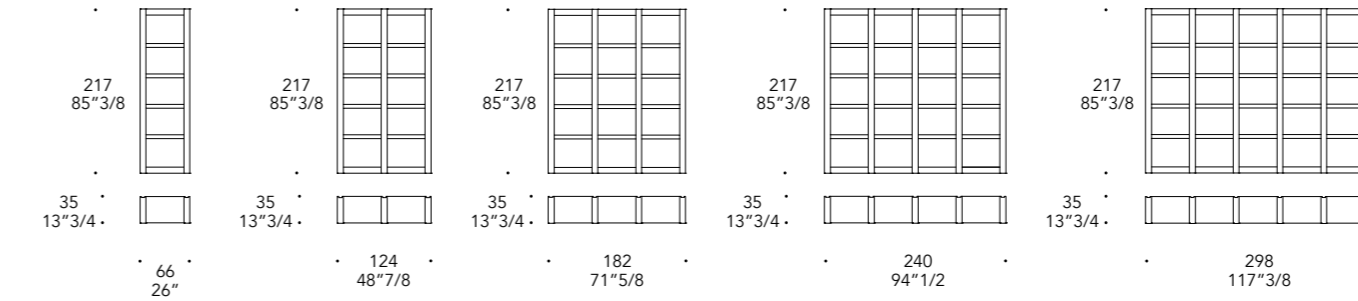

Zebrino Amani Daino Amani Grigio

AVANTGARDE LIBRERIA

Design · Reflex

- Da 1 a 5 moduli componibili
- From 1 to 5 module bookcase

STRUTTURA STRUCTURE | 1

Legno laccato lucido
Shiny lacquered wood

Colori di serie
Standard colours