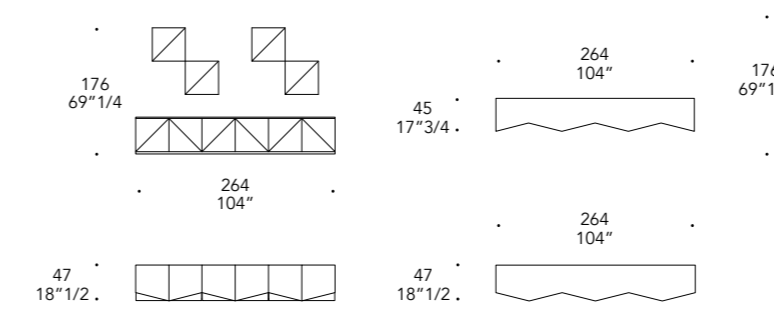

SINGLE-FACE