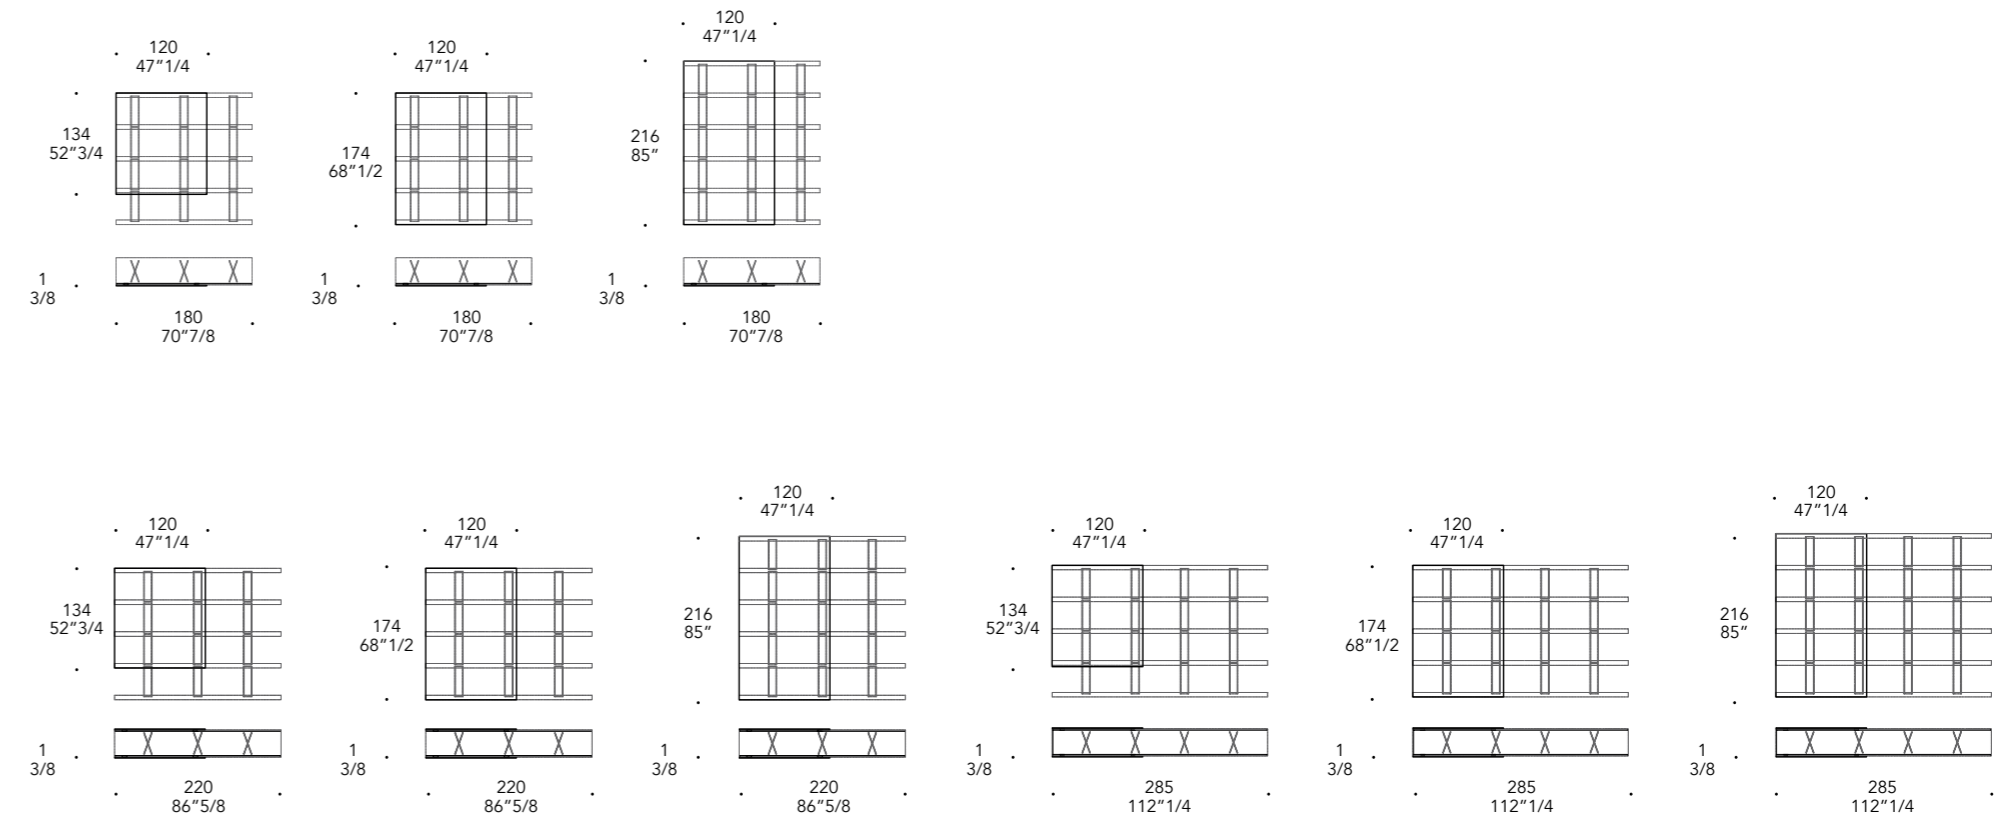

Zebrino Amani Daino Amani Grigio

Vetro Mesh

TANGO LIBRERIA ANTA TV

Design · Reflex

Tv Led fino a 49"
Led Tv till 49"

1

2

SPECCHIO TV TV MIRROR | 1