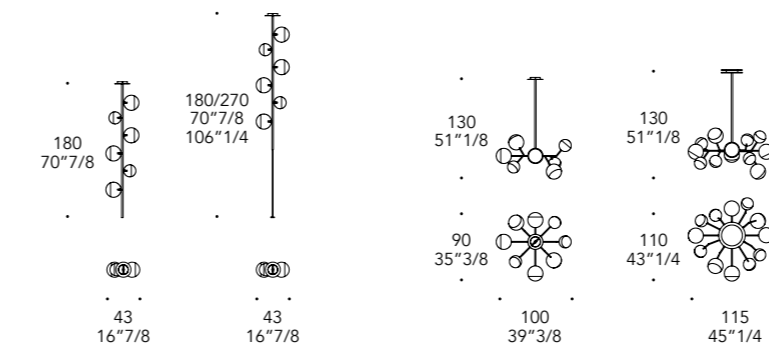

2 x ø16
4 x ø20

SOSP 8

3 x ø16
5 x ø20

SOSP 12

6 x ø16
6 x ø20

STRUTTURA STRUCTURE | 1

Metallo
Metal

finitura/finish
100M Bronze
100M Bronze