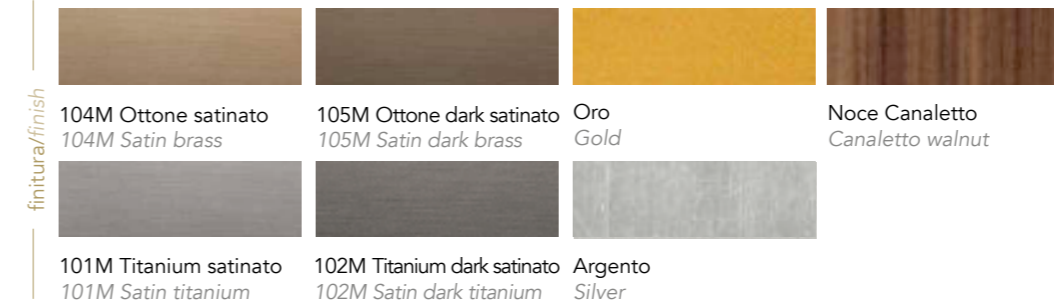

ORIGAMI MAXI

Design · Reflex

TOP (OPTIONAL) | 2

Legno laccato
Lacquered wood

Colori di serie in tinta con la struttura
Standard colours in same finish of the structure

STRUTTURA STRUCTURE | 1

Legno laccato
Lacquered wood