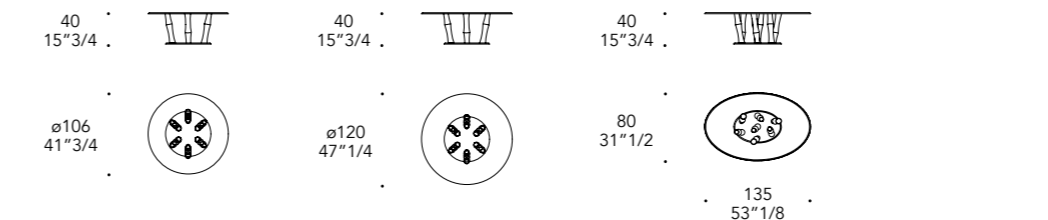

BAMBOO 40

Design · Tulczinsky