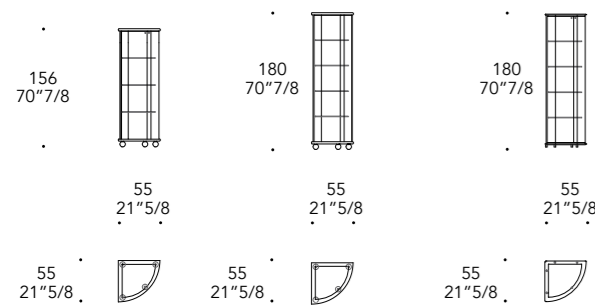

BASE | 3

Vetro verniciato
Lacquered glass

01 Bianco 19 Nero Beluga

MEGA ANGOLO

Design - Tulczinsky

VERSION B

- OPTIONAL |**
- 2 faretti Led
 - 2 faretti aggiuntivi
 - 2 Led Lighting
 - 2 additional spotlights