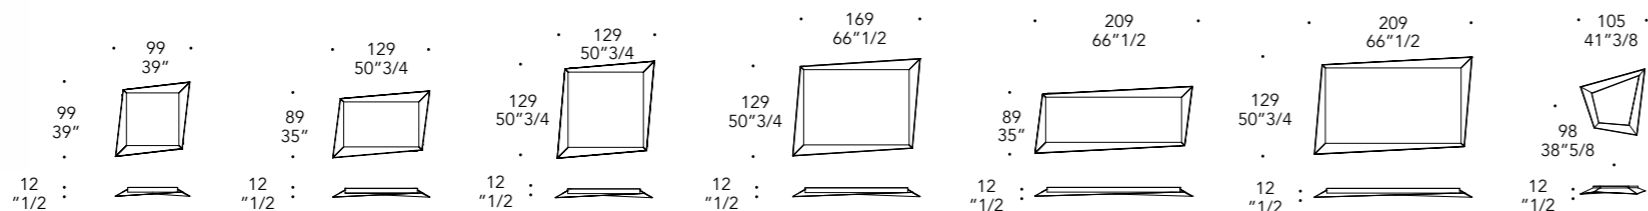

MATERIAL SHEET-D

Colori di serie
Standard colours

104M Ottone satinato
104M Satin brass

SPECCHIO MIRROR | 2

Vetro
Glass

Specchio extrachiaro
Extra clear mirror

sp./thick 5 mm.
bisello/bevel 45°

OPTIONAL | - Illuminazione Led
- Led lighting