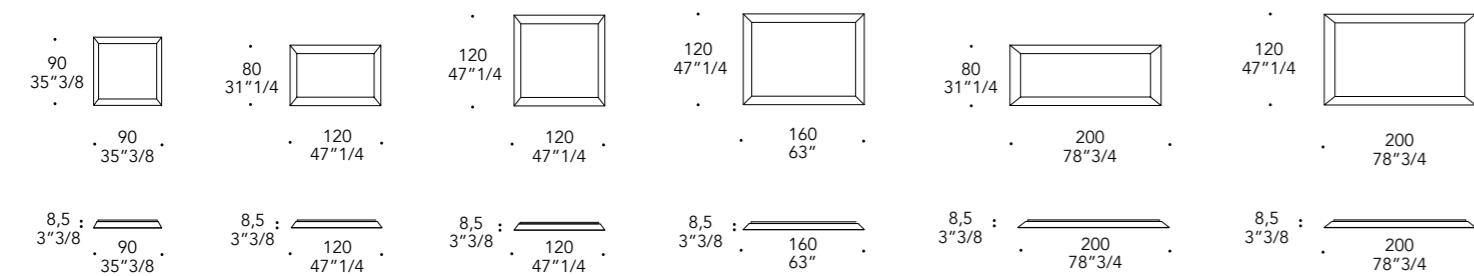

SPECCHIO MIRROR | 2

Vetro Glass

Specchio extrachiaro
Extra clear mirror

sp./thick 5 mm.
bisello/bevel 45°

OPTIONAL |
- Illuminazione Led
- Led lighting