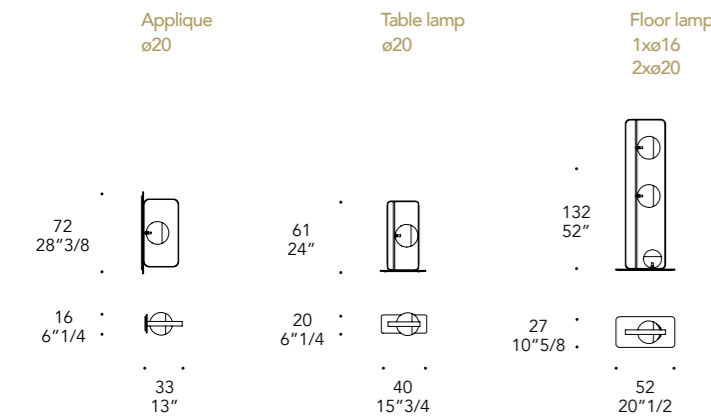

OH COLLEZIONE

Design · Reflex

STRUTTURA STRUCTURE | 1

SUPPORTO SUPPORT | 2

SFERA SPHERE | 3

- Led interno / Led inside
3,5W G9 110-240V 3000K

OPTICA COLLEZIONE

Design · Reflex

STRUTTURA STRUCTURE | 1

SUPPORTO SUPPORT | 2

- Sistema Led / Led system
10W R7S BULB 110-240V 2700-3000K