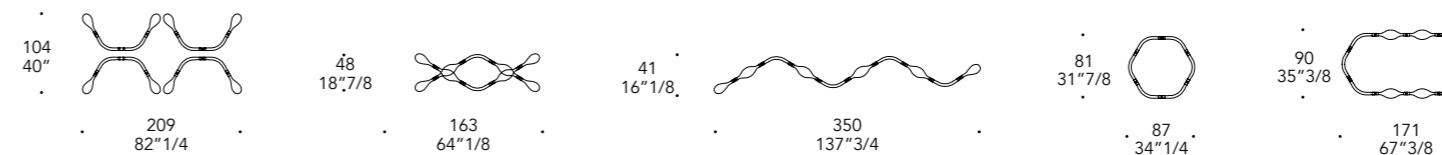

modulo terminale

modulo centrale

modulo angolare