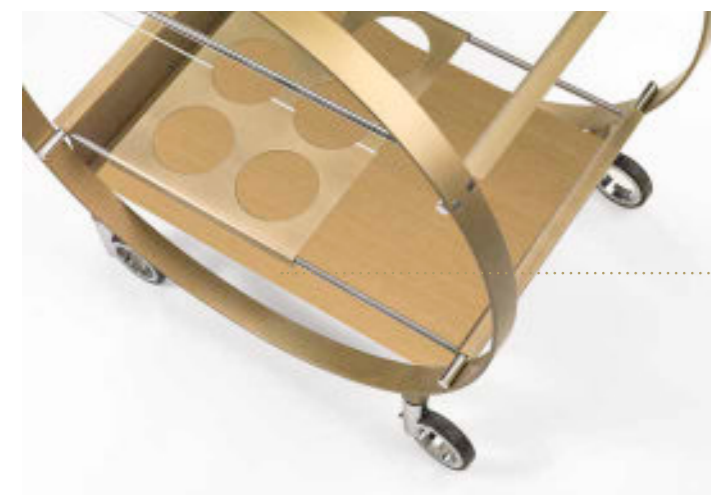

76
29 7/8

70
27 1/2

48
18 7/8

STRUTTURA STRUCTURE | 1

Metallo
Metal

Acciaio lucido
Shiny steel

104M Ottone satinato
104M Satin brass

RIPIANI SHELVES | 2

Vetro
Glass

Extrachiaro
Extra clear

Specchio bronzo
Bronze mirror

PORTA BOTTIGLIE BOTTLE SHELF | 3

Metallo
Metal

Acciaio lucido
Shiny steel

104M Ottone satinato
104M Satin brass