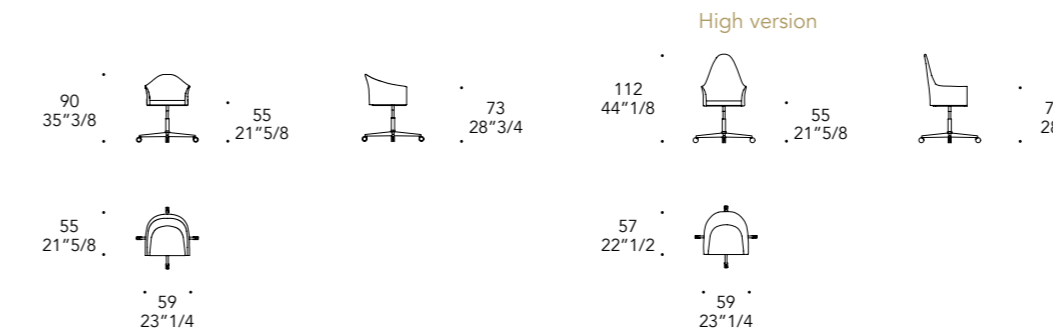

PEGGY OFFICE BASSA

Base regolabile in altezza con ruote.
Base with pump to adjust the height and with wheels.