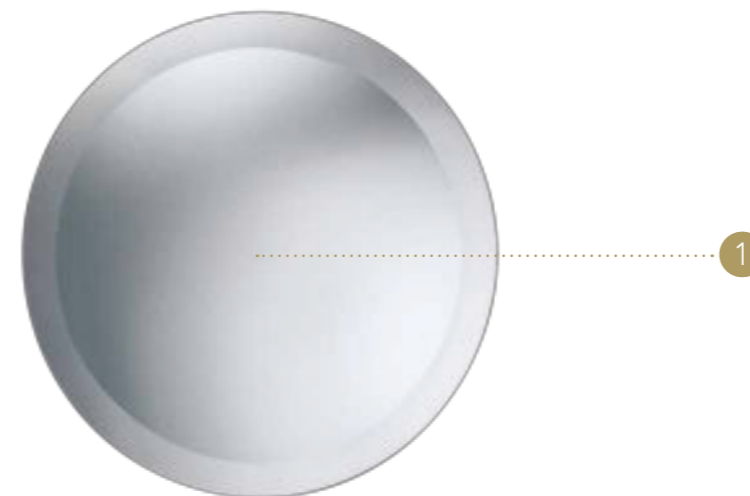

Vetro
Glass

sp./thick 5 mm.
bisello/bevel 10 mm.

Specchio extrachiaro
Extra clear mirror

OPTIONAL |
- Illuminazione Led
- Led lighting

OH SPECCHIO

Design · Tulczinsky

1

SPECCHIO MIRROR | 1