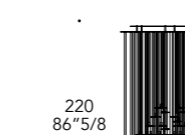

105 elements