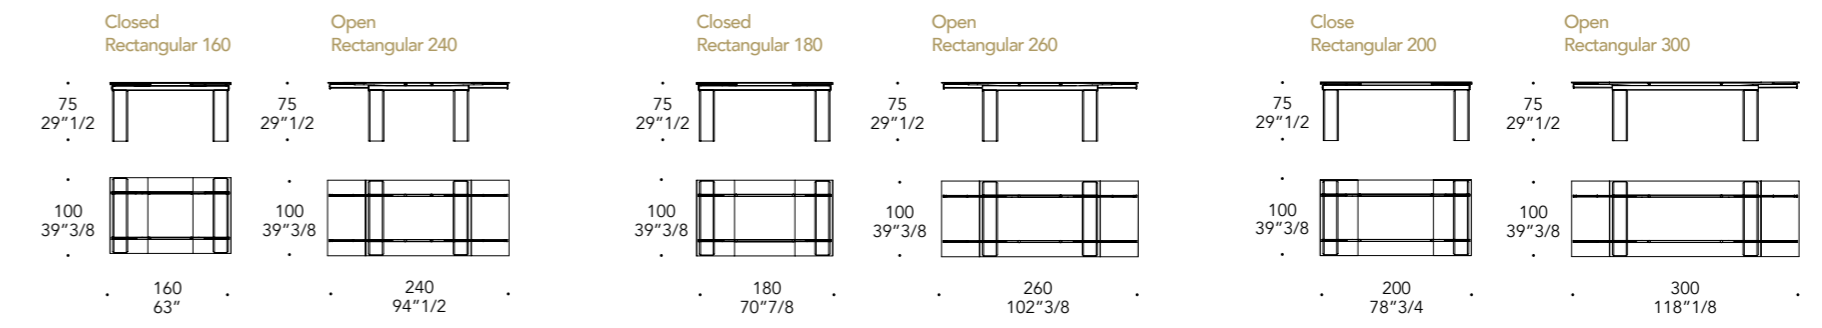

VETRO E VETRO MARMO GLASS MARBLE GLASS