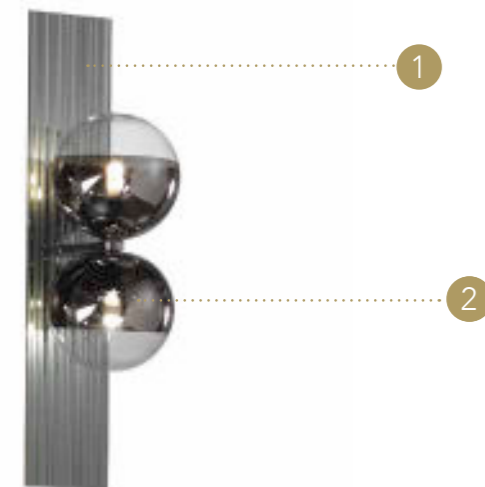

SFERE SPHERES | 2

- Orientabile / Adjustable
- Led interno / Led inside
3,5W G9 110-240V 3000K

BULLES XL APPLIQUE

Design · Reflex

STRUTTURA STRUCTURE | 1

Cristallo
Crystal

Specchio Fumè Incisioni London

SFERE SPHERES | 2