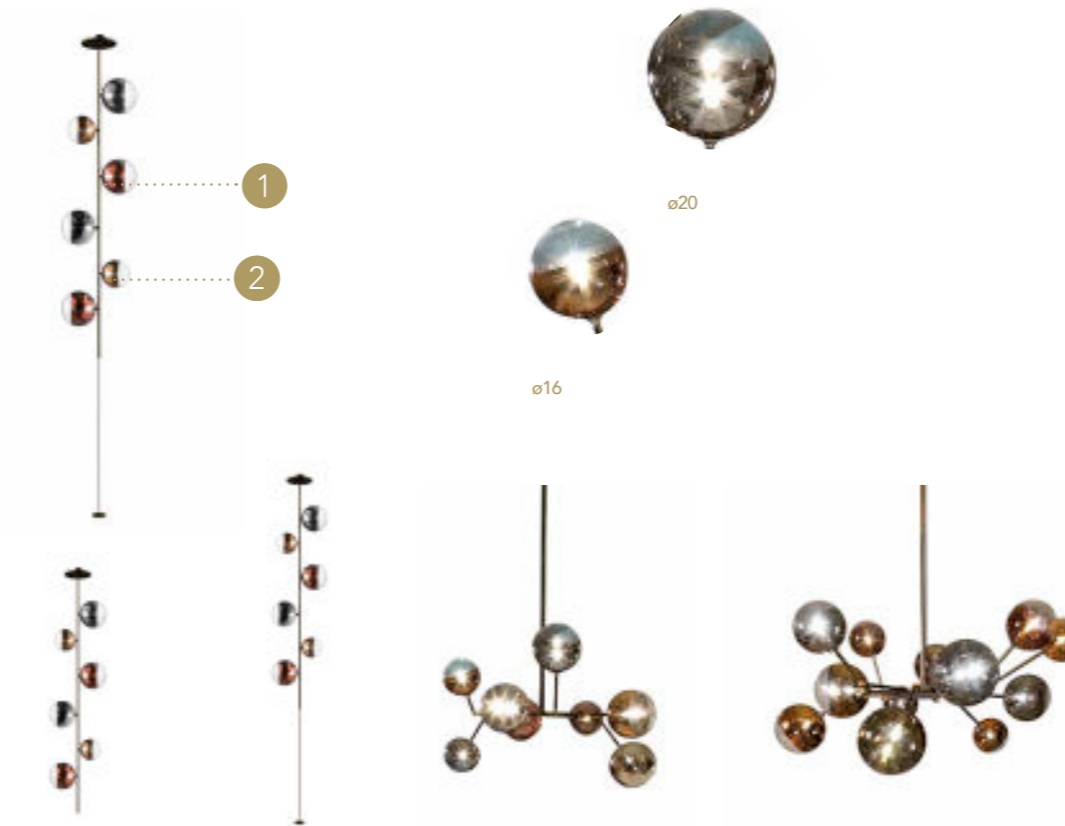

BULLES XL SOSPENSIONE

Design · Reflex

SOSP 6A

2 x ø16
4 x ø20

SOSP 6B

2 x ø16
4 x ø20

SOSP 8

3 x ø16
5 x ø20

SOSP 12

6 x ø16
6 x ø20