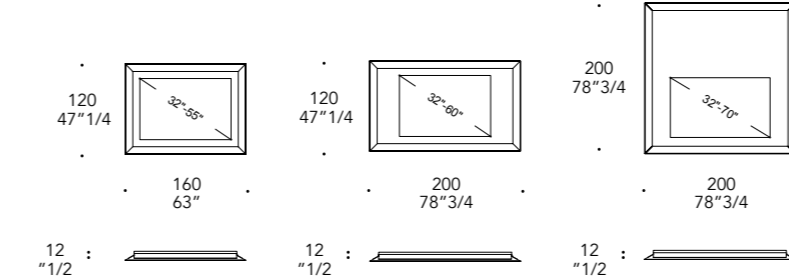

SPECCHIO MIRROR | 1

Vetro Glass

Supersilver serigrafia nera
Black serigraph supersilver

sp./thick 5 mm.
bisello/bevel 45°

CORNICE FRAME | 2

finitura/finish

104M Ottone satinato
104M Satin brass

Specchio fumè
Smoked mirror

Mesh

Carbonio

Vetro verniciato o acidato
verniciato
Lacquered or etched
lacquered glass

MATERIAL SHEET-D

Colori di serie
Standard colours

OPTIONAL |
- Illuminazione Led
- Prese USB-HDMI su telaio
- USB-HDMI connections on the frame Led lighting