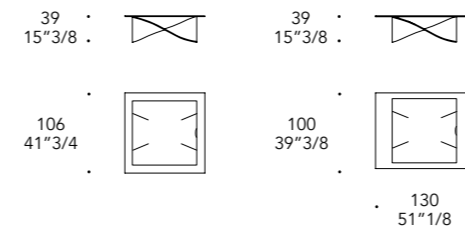

FILI D'ERBA 40

Design · Tulczinsky

1

2

TOP | 1

Vetro Glass

sp./thick 12 mm.
filo lucido/polished edges
bisello/bevel 45°

Trasparente
Transparent

BASE | 2

Vetro di Murano
Murano Glass

STILE DISEGNO

Turchese
Turquoise

Bianco sabbaiato
White sandblasted

Blu
Blue

Rugiada
Rugiada

STILE GLAMOUR

Calcedonio
Calcedonio

Oro
Gold

Murrine
Murrine

GAUDI 40

Design · Dietmar Joester

1

2

TOP | 1

Vetro Glass

sp./thick 12 mm.
filo lucido/polished edges

Trasparente
Transparent

BASE | 2

Vetro curvato
Curved glass

Extrachiaro sabbaiato
Extra clear sandblasted

Fumè sabbaiato
Smoked sandblasted

Bronzo sabbaiato
Bronze sandblasted

Vetro verniciato o
acidato verniciato
Lacquered or etched
lacquered glass

Colori di serie
Standard colours

MATERIAL SHEET-D