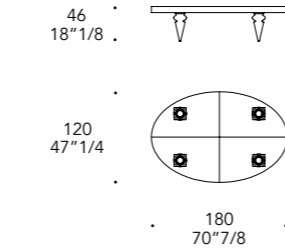

GRAN CANAL 40

Design · Riccardo Lucatello

1

2

TOP | 1

Vetro Glass
sp./thick 10 mm.
Angoli arrotondati raggio 13 cm+bisello 45°.
Rounded corners radius 13 cm with 45° bevel.

Extrachiaro trasparente
Extra clear glass

sp./thick 12 mm.
bisello/bevel 45°
filo lucido/polished edges

Trasparente
Transparent

BASE | 2

Vetro di Murano liscio
Murano glass

STILE DISEGNO

Tabacco
Tobacco

STILE GLAMOUR

Rigato traspar.
Ribbed transpar.

Platino
Platino

filo lucido/polished edges

bisello/bevel 45°

bisello/bevel 45°

GRAN CANAL 40 SPECIAL

Design · Riccardo Lucatello

1

2

TOP | 1

Legno Wood
sp./thick 80 mm.

Ebano lucido a macchia aperta
Shiny Ebony wood with open spot grain

BASE | 2

Vetro di Murano
Murano glass

Vetro di Murano rigato
Ribbed Murano glass

STILE DISEGNO

Tabacco
Tobacco

STILE GLAMOUR

Rigato traspar.
Ribbed transpar.

Platino
Platino