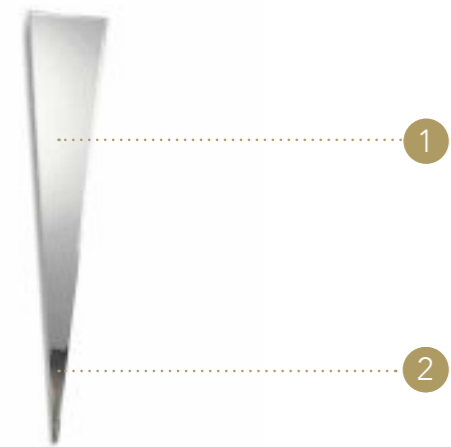

STRUTTURA STRUCTURE | 1

Vetro a specchio
Mirror glass

sp./thick 5 mm.
bisello/bevel

Specchio
Mirror

PUNTALE SUPPORT | 2

Metallo
Metal

Acciaio satinato
Brushed steel

- Sistema Led / Led system
12W E27 PAR30 110-240V 2700-3000K