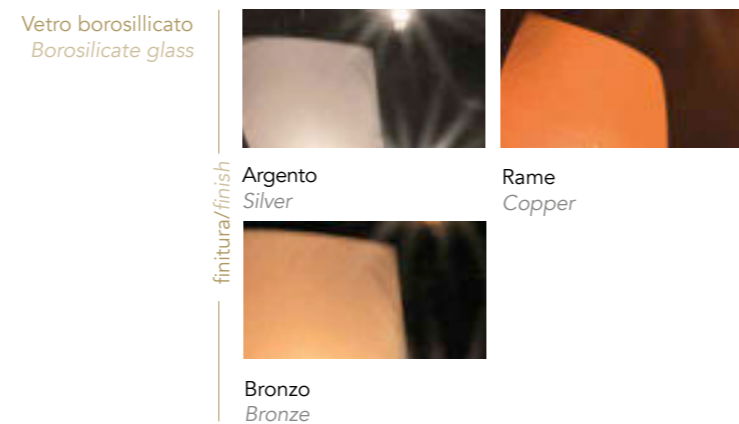

PORTA LAMPADA LAMPHOLDER | 2

- impianto luce Led / Led lighting system
6W SPOT GU10 110-240V