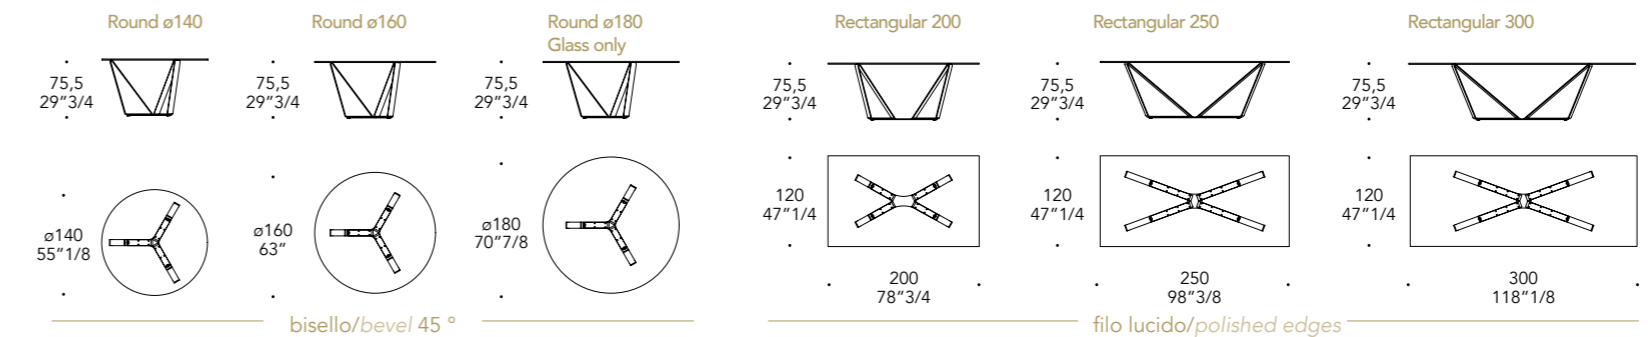

VETRO E VETRO MARMO GLASS AND MARBLE GLASS