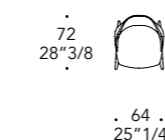

MATERIAL SHEET- C

Colori di serie
Standard colours

ZENITH POLTRONA

Design · Marco Cocco

ZENITH POLTRONA HIGH

ZENITH POLTRONA LOW

1

2