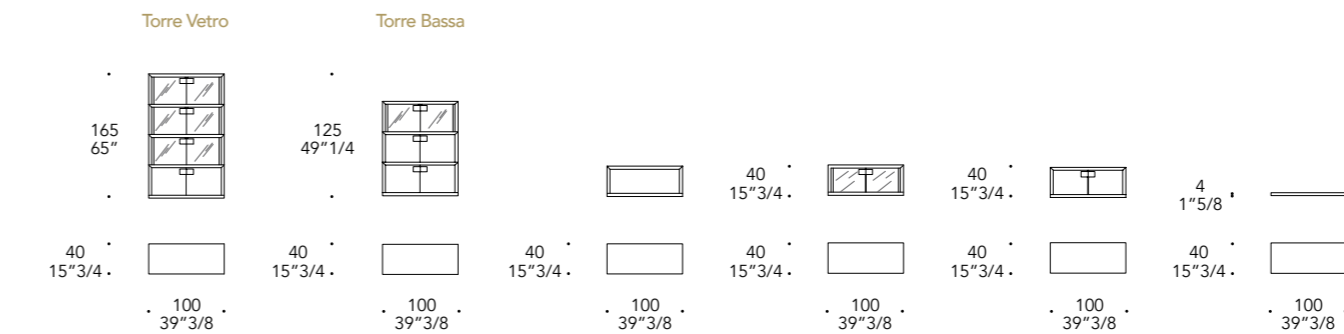

OPZIONI OPTIONS | 4

APERTO OPEN

Schienale in vetro acidato verniciato
Back in etched lacquered glass

02 Latte

CHIUSO CLOSE

Ante in vetro
Doors in glass

Trasparente
Transparent

Schienale in vetro acidato verniciato
Back in etched lacquered glass

02 Latte

CHIUSO CLOSE

Ante in Legno laccato opaco
Doors in matt lacquered wood

Colori di serie
Standard colours

Noce Canaletto
Canaletto walnut

Ebano lucido
Shiny ebony