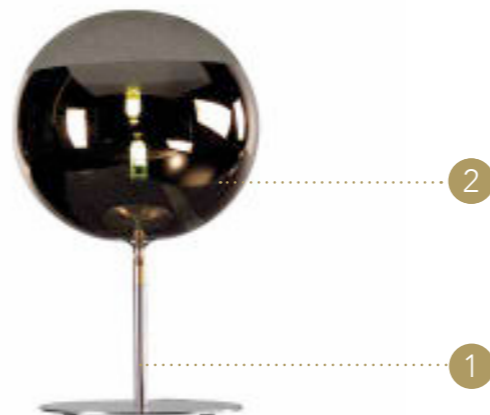

BULLES XL ABATJOUR MOVE

Design · Reflex