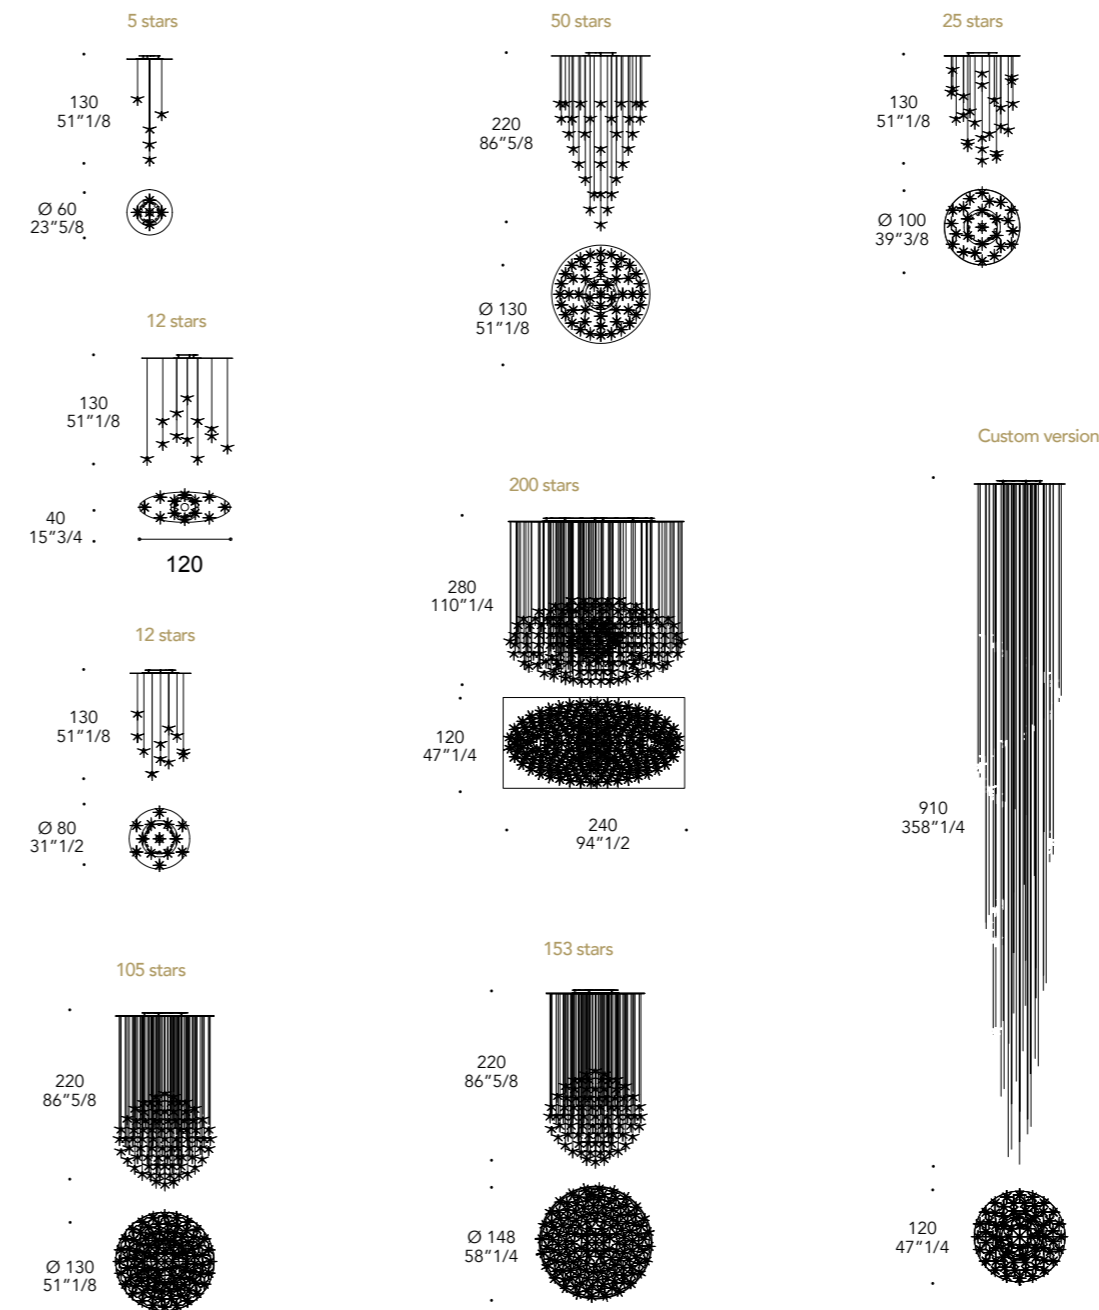

SUPPORTO SUPPORT | 1

Vetro verniciato
Lacquered glass

Bianco
White

Nero
Black

Specchio
Mirror

Vetro borosilicato liscio
Smooth borosilicate glass

- Led interno Led inside
1,2W G4 12V 2700

Trasparente

Blu

Alessandrite

Ambra

Giallo

Verde

Rubino

Bianco

Nero

OPTIONAL | - Cornice di tamponamento tra soffitto e supporto
- Closing frame between ceiling and plate