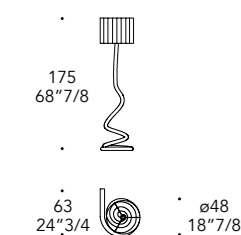

- Led interno / Led inside
6W E14 BULB 110-240V 2700-3000K

47 ·
18"1/2 ·

37 ·
14"5/8 ·

ø28
11"

GHIBLI PIANTANA

Design · Reflex

STRUTTURA STRUCTURE | 1

Vetro di Murano
Murano glass