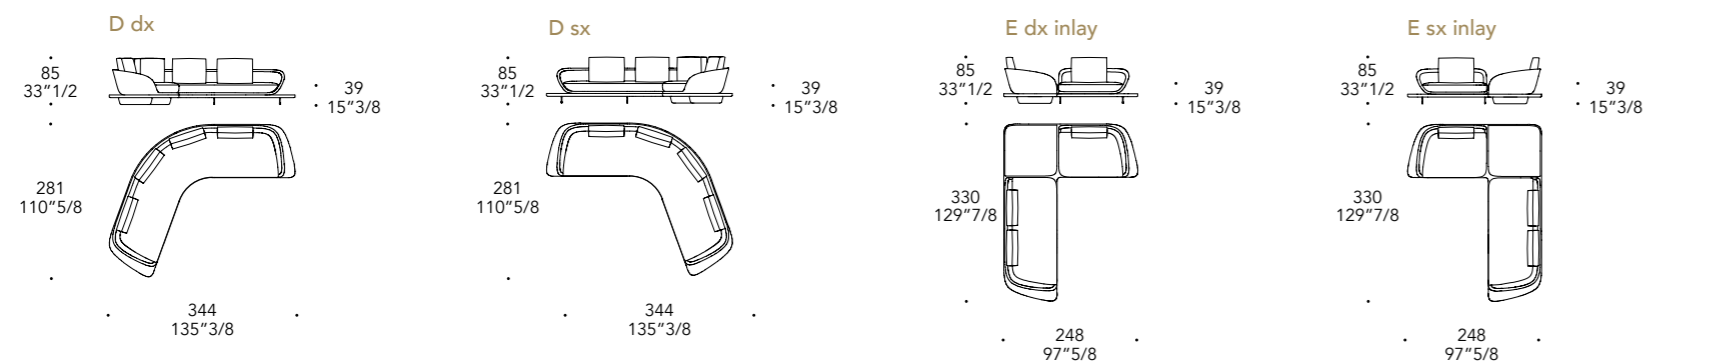

Model M

Model I

Model D

Model H

**SEGNO SOFA
WOOD**
schienale back
H 65 cm
seduta seat
H 39 cm

* Cuscini di schienale / back cushions
SMALL (L 55 X 45)

SEGNO SOFA CHAISE LONGUE

Design *pininfarina*