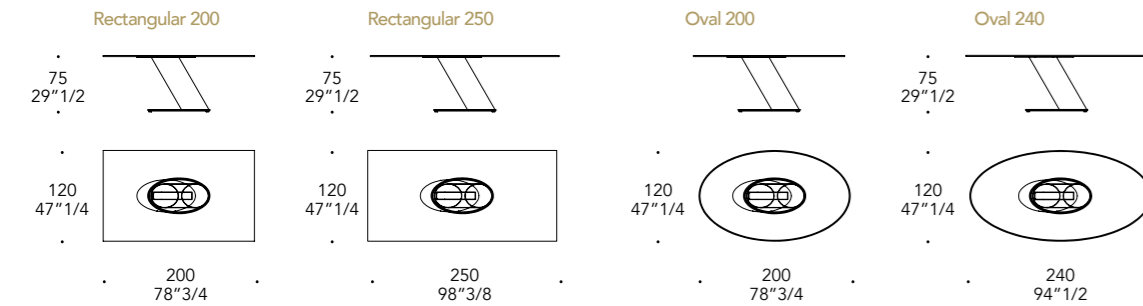

VETRO MARMO MARBLE GLASS