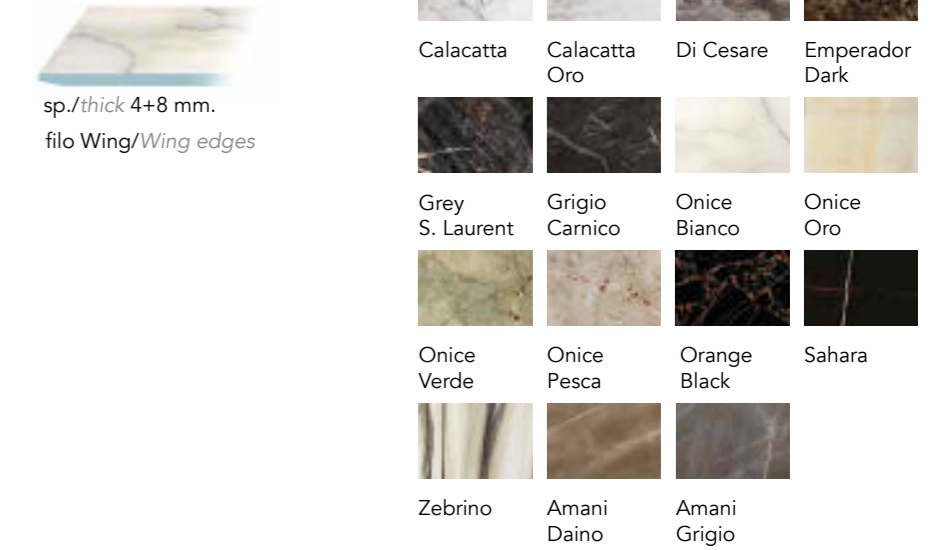

BASE | 2

fissaggio a muro wall fixing

auto portante free standing

TOP | 1

**Vetro marmo
Marble glass**

**Bevel wood laccato
Lacquered bevel wood**

**Bevel wood legno
Bevel wood**

Versione auto-portante con zoccolo in specchio fumé o specchio bronzo
 Free-standing version with Smoked mirror or Bronze mirror