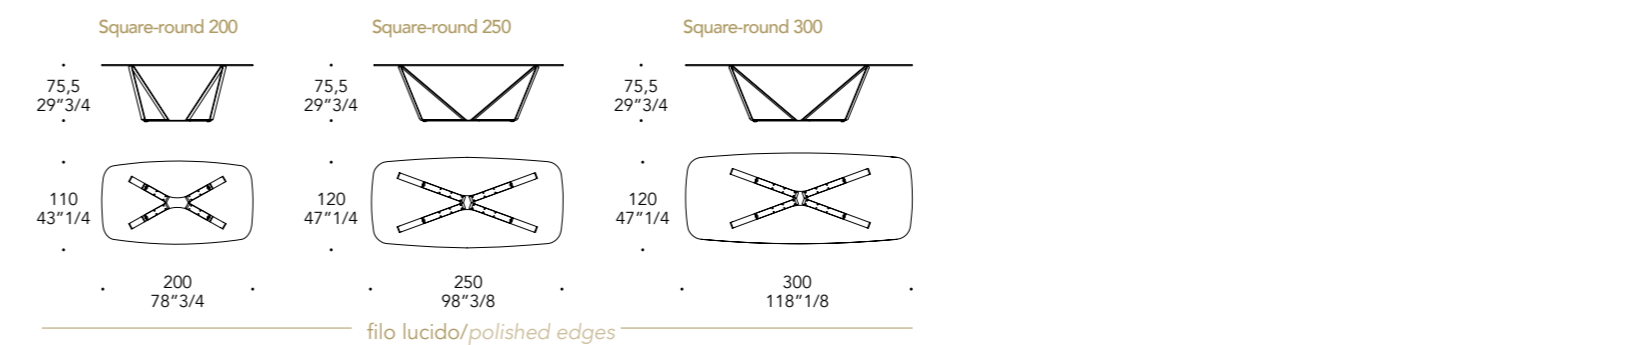

VETRO E VETRO MARMO GLASS AND MARBLE GLASS