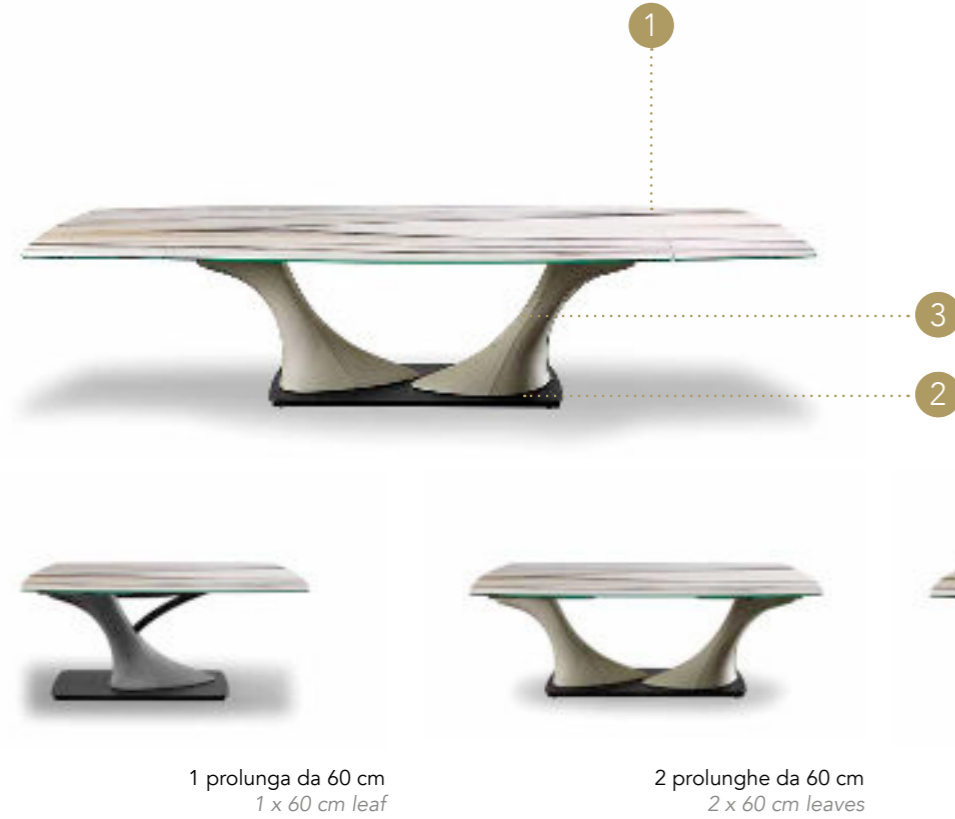

VETRO GLASS

ANDROMEDA 72

Design · Reflex

TOP | 1

Vetro Glass

sp./thick 15 mm.
bisello/bevel 45 °

Trasparente
Transparent

BASE | 2

Base in materiale granitico scolpito e bocciardato a mano.
Base in carved granitic material with bush-hammered finish.

VETRO GLASS

ARCHIMEDE 72

Design · Riccardo Lucatello

ARCHIMEDE 72 ALLUNGABILE

1 prolunga da 60 cm
1 x 60 cm leaf

2 prolunghe da 60 cm
2 x 60 cm leaves

ARCHIMEDE 72 FISSO

TOP | 1

Vetro
Glass

Trasparente
Transparent

Vetro marmo
Marble glass

PIASTRA PLINTH | 2

GAMBE LEGS | 3