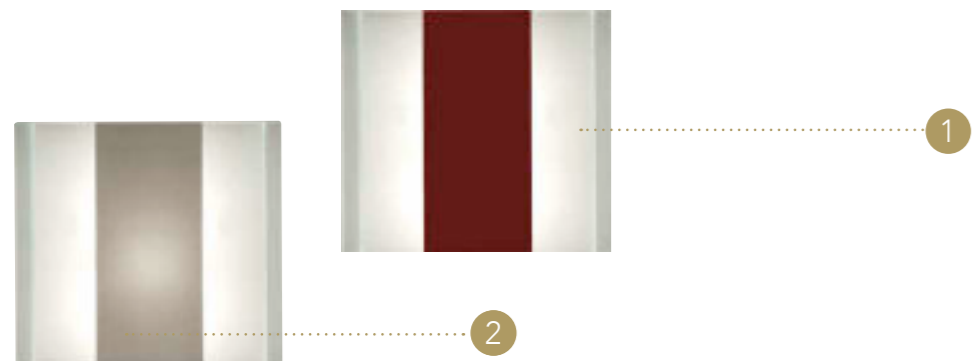

TO BE WRONG APPLIQUE

Design · Chiara Andreatti

STRUTTURA STRUCTURE | 1

Vetro
Glass

Acidato
Etched

DECORO DECOR | 2

Vetro verniciato
Lacquered glass

MATERIAL SHEET-D

Colori di serie
Standard colours

- Sistema Led / Led system
10W PLATE 36V 2700-3000k