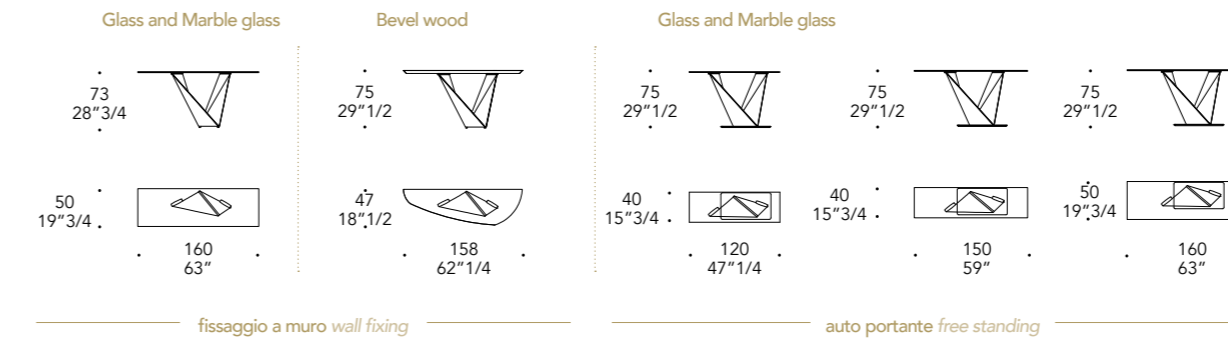

BASE | 2

fissaggio a muro wall fixing

auto portante free standing

TOP | 1

**Vetro marmo
Marble glass**

**Bevel wood laccato
Lacquered bevel wood**

**Bevel wood legno
Bevel wood**

Versione auto-portante con zoccolo in specchio fumé o specchio bronzo
 Free-standing version with Smoked mirror or Bronze mirror