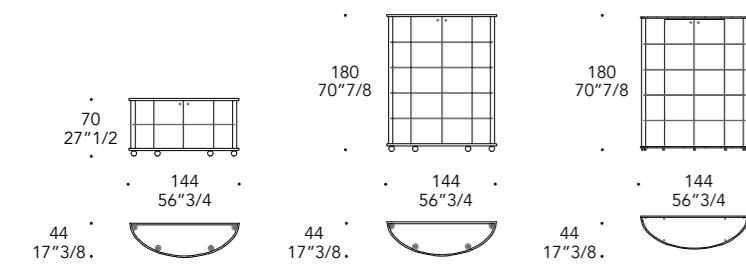

MEGA VETRINA

Design · Tulczinsky

VERSION B

1. **OPTIONAL |**
2. 2 faretti Led
   - 2 faretti aggiuntivi
   - 2 Led Lighting
   - 2 additional spotlights

SCHIENALE FIANCHI E ANTE BACK SIDES DOORS | 1

Vetro Glass
Trasparente Transparent
sp./thick 6 mm.

TOP | 2

Vetro Glass
Trasparente Transparent
Legno laccato lucido e opaco
Shiny and matt lacquered wood

01 Bianco

Noce Walnut
finitura/finish

Wengè Wengé

Alluminio opaco
Matt aluminium

BASE | 3

Vetro verniciato
Lacquered glass
Legno laccato lucido e opaco
Shiny and matt lacquered wood

01 Bianco 19 Nero Beluga

01 Bianco 19 Nero Beluga

Noce Walnut
finitura/finish

Wengè Wengé

Alluminio opaco
Matt aluminium

MEGA VETRINA VERSION A:

TOP+BASE | 2 3

Legno laccato opaco o lucido
Shiny or matt Lacquered wood

01 Bianco

19 Nero Beluga

Legno Wood

Noce Walnut
finitura/finish

Wengè Wengé

Alluminio opaco
Matt aluminium

MEGA MOBILE

TOP+MOBILE INFERIORE TOP+BOTTOM UNIT | 1 2

Legno laccato opaco
Matt lacquered wood

01 Bianco

19 Nero Beluga

Legno Wood

Noce Walnut
finitura/finish

Wengè Wengé

Alluminio opaco
Matt aluminium

MEGA VETRINA VERSION B:

TOP | 2

Vetro Glass
Trasparente Transparent

BASE | 3

Vetro verniciato
Lacquered glass
01 Bianco 19 Nero Beluga

MEGA MOBILE ACIDATO

TOP+TOP+TRAMEZZA TOP+BOTTOM+PARTITION | 1 2

Legno Wood

Noce Walnut
finitura/finish

Wengè Wengé

01 Bianco

19 Nero Beluga

Alluminio opaco
Matt aluminium

ANTE INFERIORI BOTTOM DOORS |

Vetro Glass

Acidato Etched