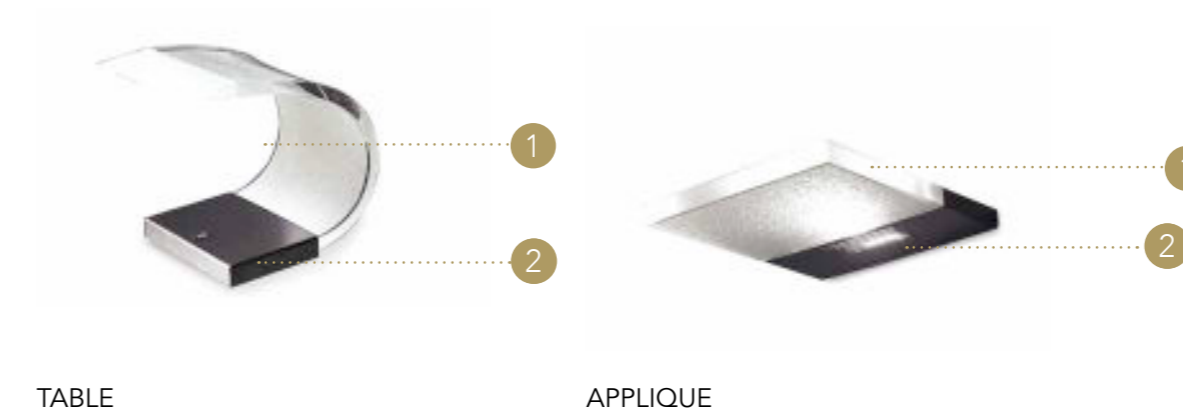

OPTICA COLLEZIONE

Design · Reflex

TABLE

APPLIQUE

STRUTTURA STRUCTURE | 1

SUPPORTO SUPPORT | 2

- Sistema Led / Led system
10W R7S BULB 110-240V 2700-3000K