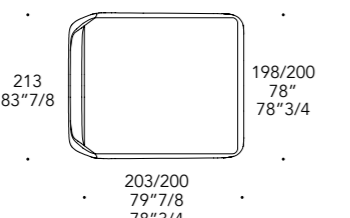

TESTIERA HEADBOARD | 1

Rivestimento Esterno in
External Upholstery in:

Pelle
Leather

MATERIAL SHEET- B

CAT C
Nabuk
Colorata

Tessuto
Fabric

MATERIAL SHEET- A

Extra Amsterdam

Rivestimento interno trapuntato
Internal Upholstery with quilting:

Pelle
Leather

MATERIAL SHEET- B

CAT C
Nabuk
Colorata

Tessuto trapuntato
Quilting fabric

MATERIAL SHEET- A

Super
Extra
Luxury

GIROLETTO BEDFRAME | 2

Rivestimento esterno in
External upholstery in:

Pelle
Leather

MATERIAL SHEET- B

CAT C
Nabuk
Colorata

Tessuto
Fabric

MATERIAL SHEET- A

Extra Amsterdam