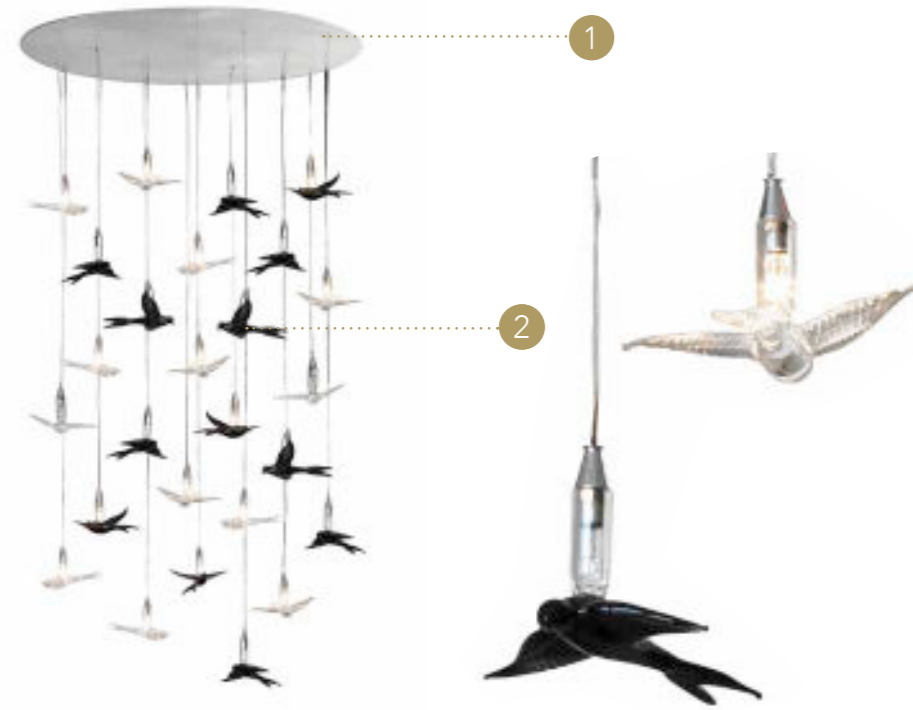

RONDINI LAMPADARIO

Design · Reflex

SUPPORTO SUPPORT | 1

Vetro verniciato
Lacquered glass

Bianco
White

Nero
Black

Specchio
Mirror

ELEMENTI ELEMENTS | 2

Vetro di Murano
Murano glass

Trasparente
Transparent

Nero
Black