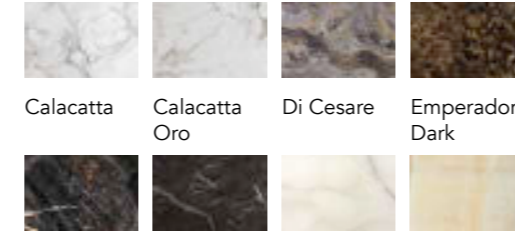

Calacatta Calacatta Oro Di Cesare Emperador Dark

Grey S. Laurent Grigio Carnico Onice Bianco Onice Oro

Onice Verde Onice Pesca Orange Black Sahara

Zebrino Amani Daino Amani Grigio

Bevel wood laccato opaco
Matt lacquered bevel wood