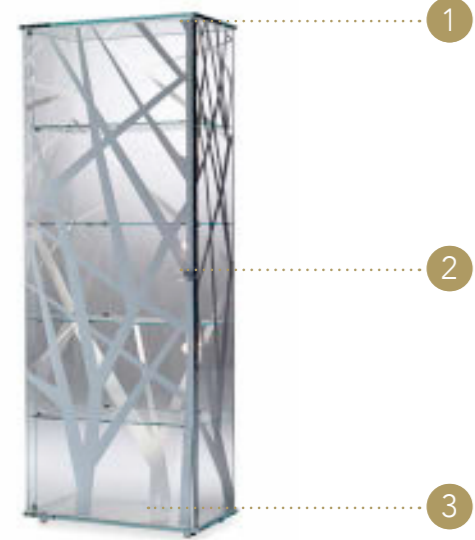

ONIS RECTANGULAR

Design · Tulczinsky

TOP | 1

Vetro
Glass

sp./thick 15 mm.

Extrachiaro
Extra clear

STRUTTURA STRUCTURE | 2

Vetro
Glass

sp./thick 6 mm.

Extrachiaro
Extra clear

Extra acidato
Etched extra clear

PIEDINI O BASE FEET OR BASE | 3

Metallo
Metal

Acciaio satinato
Satin steel

OPTIONAL |

- Decorazione Tree
- Impianto luce con 5 faretti Led e regolatore di luminosità
- Tree decoration
- Lighting system with 5 Led spots and dimmer