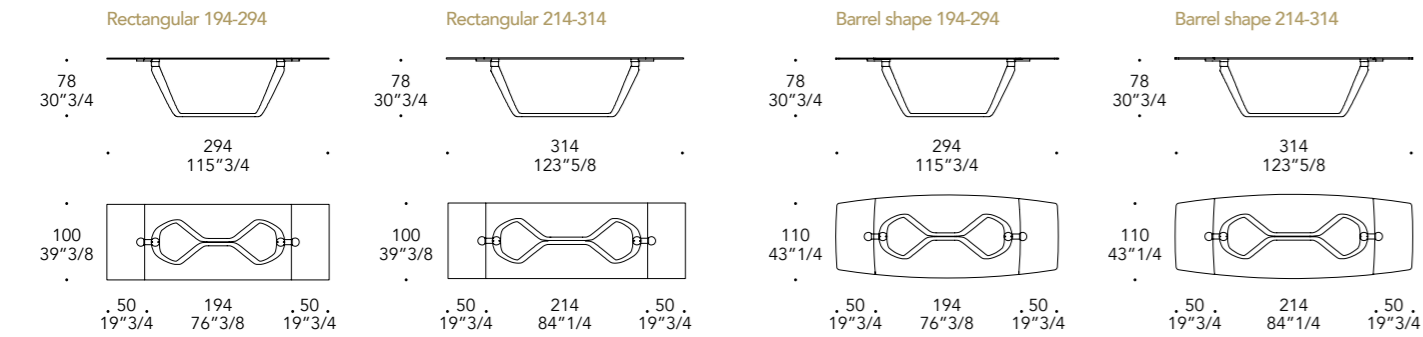

101M Titanium satinato
101M Satin titanium

102M Titanium dark satinato
102M Satin dark titanium

Laccato lucido 25 Henné
Lacquered shiny 25 Henné

VETRO ALLUNGABILE EXTENSIBLE GLASS

MOVIMENTO APERTURA OPENING