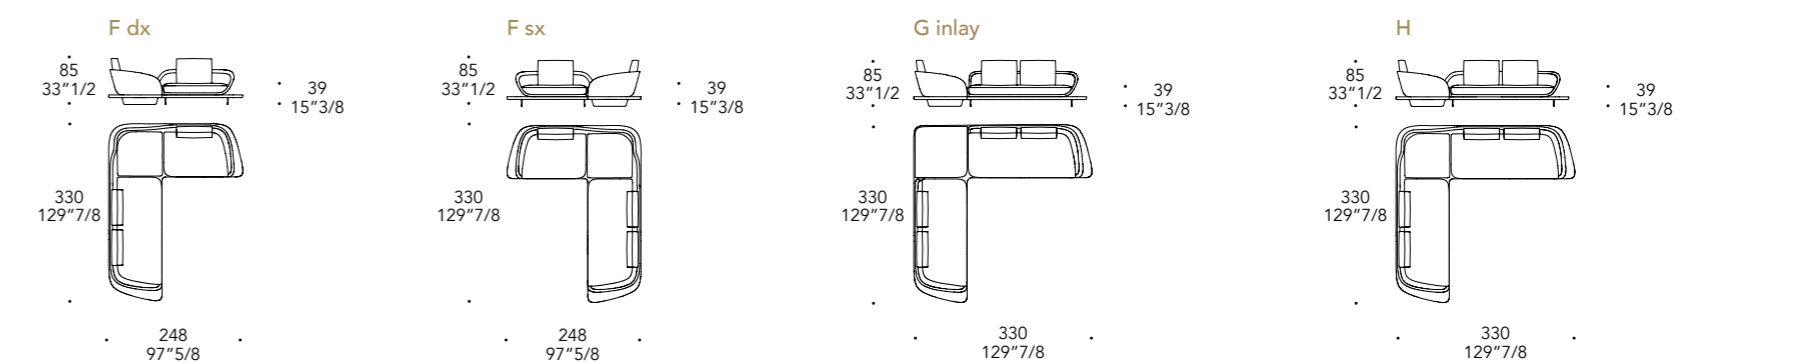

Model M

Model I

Model D

Model H

**SEGNO SOFA
WOOD**
schienale back
H 65 cm
seduta seat
H 39 cm

* Cuscini di schienale / back cushions
SMALL (L 55 X 45)

SEGNO SOFA CHAISE LONGUE

Design *pininfarina*