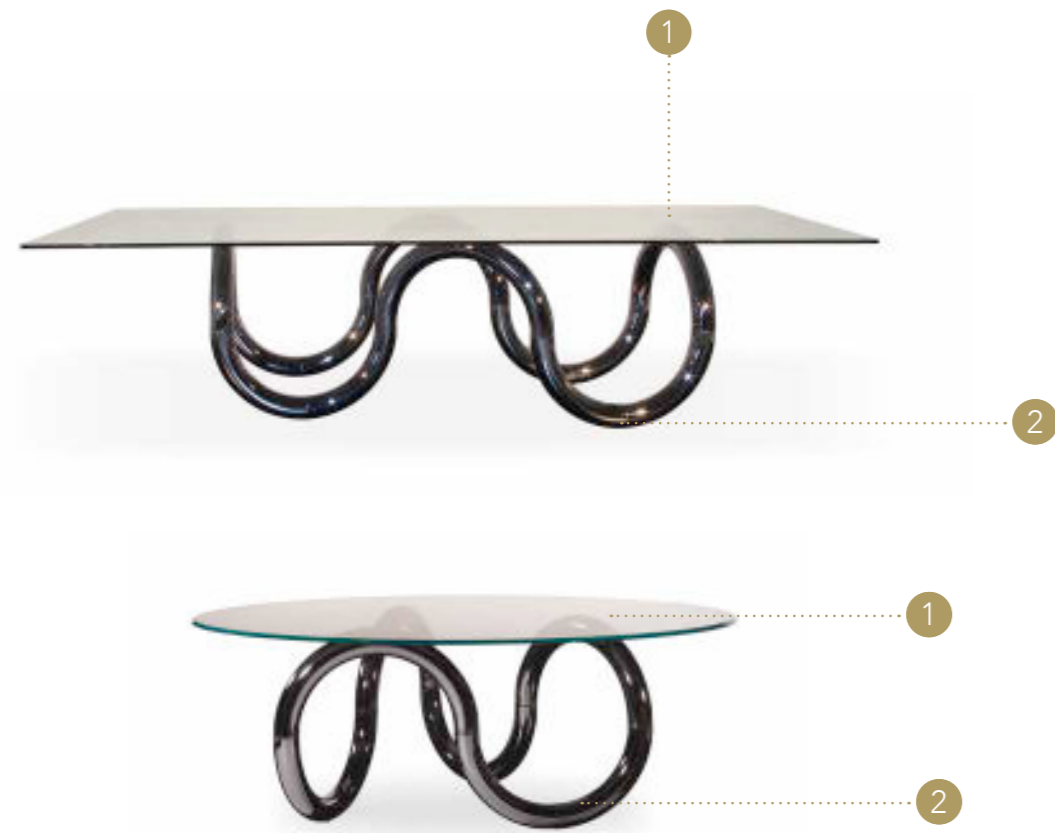

AENIGMA 72

Design · Reflex