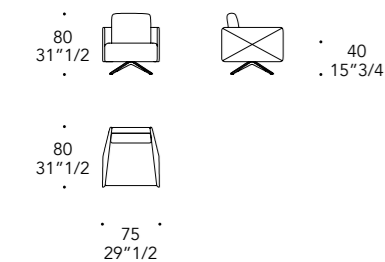

Acciaio lucido inossidabile
Polished shiny steel

DIAMANTE POLTRONA

Design · Emanuele Missaglia

Versione con piastra
Version with plate

Versione con razze
Version with spokes

SEDUTA E CUSCINO DI SCHIENALE | SEAT AND BACK CUSHION