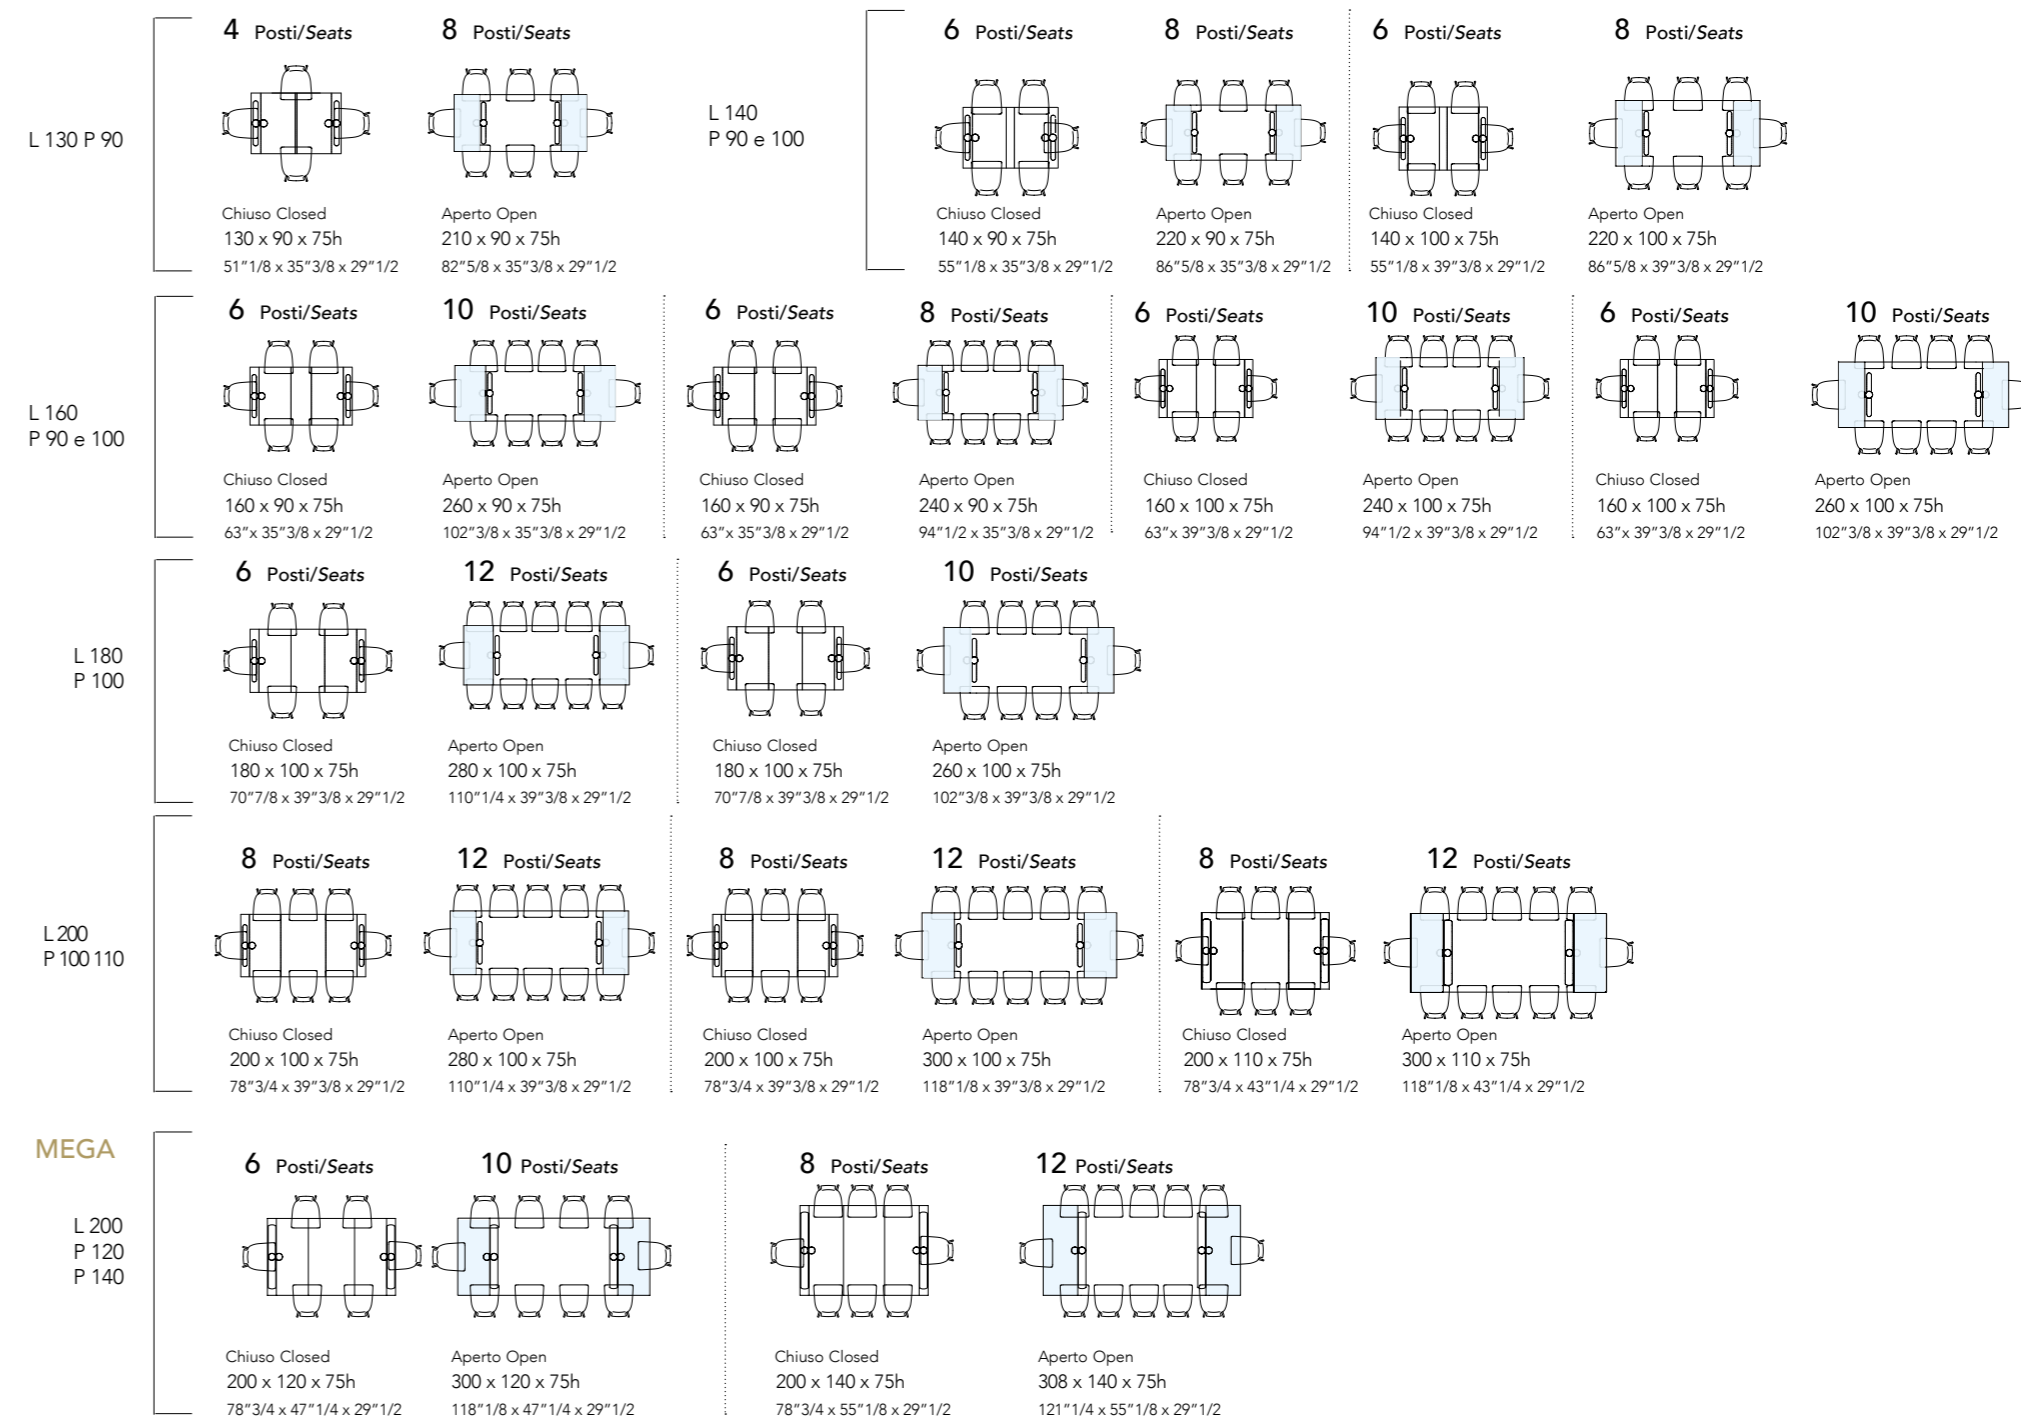

ELLITTICO

Q

RETTANGOLARE

Vetro Glass

Trasparente
Transparent
Curvato sp. 24 mm.
Curved 24 mm. thick

Extrachiaro curvato sp.19 mm.
Curved 19 mm. thick
extra clear

VETRO GLASS

RETTANGOLARE ALLUNGABILE EXTENSIBILE