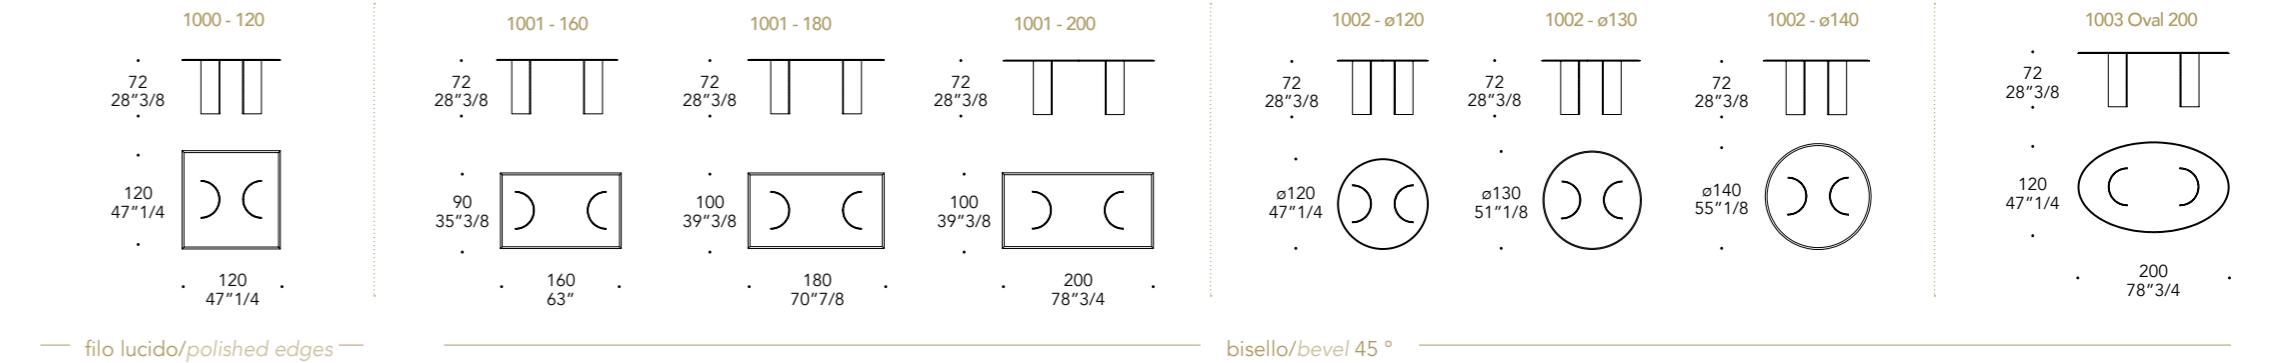

VETRO GLASS

1000-1001-1002-1003

Design - Reflex

/ 1001

/ 1003

VETRO GLASS

filo lucido/polished edges

bisello/bevel 45°