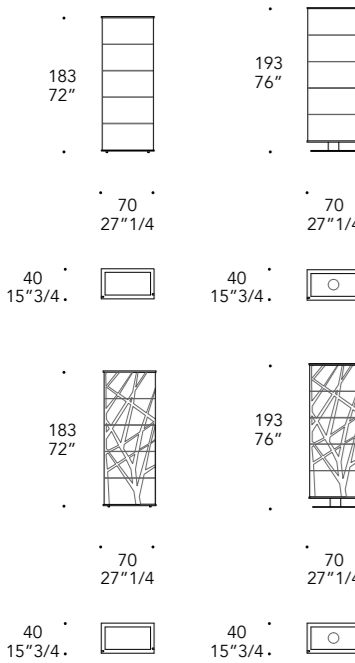

ONIS RECTANGULAR

Design · Tulczinsky

TOP | 1

Vetro
Glass

sp./thick 15 mm.

Extrachiaro
Extra clear

STRUTTURA STRUCTURE | 2

Vetro
Glass

sp./thick 6 mm.

Extrachiaro
Extra clear

Extra acidato
Etched extra clear

PIEDINI O BASE FEET OR BASE | 3

Metallo
Metal

Acciaio satinato
Satin steel

OPTIONAL |

- Decorazione Tree
- Impianto luce con 5 faretti Led e regolatore di luminosità
- Tree decoration
- Lighting system with 5 Led spots and dimmer