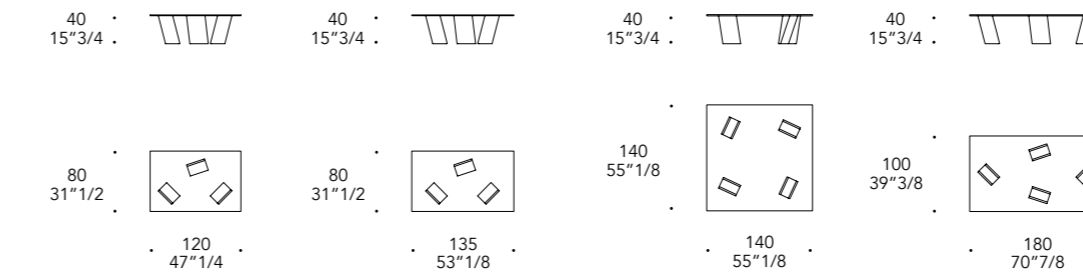

Vetro verniciato o acidato verniciato
Lacquered or etched lacquered glass

Colori di serie
Standard colours

MATERIAL SHEET-D