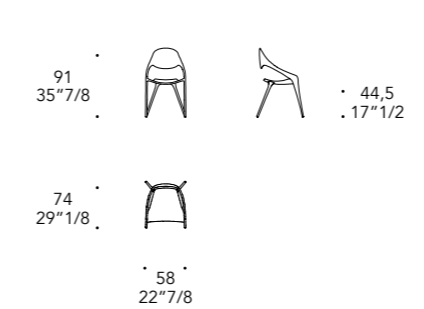

REGLAX

Design · Marco Piva

SEDUTA SEAT | 1

Vetro curvato e texturizzato con sistema a stampa digitale
Curved glass decorated through a texture digital printing

Trasparente
Transparent

Extrachiaro
Extra clear

sp./thick 19 mm.

BASE GIREVOLE REVOLVING BASE | 1

Metallo
Metal

Acciaio
Steel

SHELL

Design · Cesare Monti

STRUTTURA STRUCTURE | 1

Fibra d Carbonio
Carbon fibres