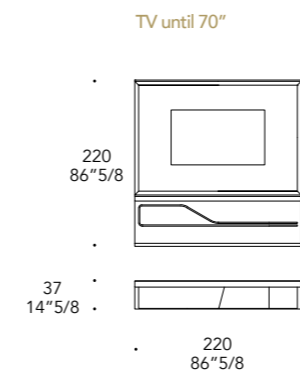

MOVIE PORTA TV

Design · Reflex

Per TV spessore max. 7 cm.
For TV with maximum thickness 7 cm.

CORNICI FRAMES | 1

Legno laccato opaco
Matt lacquered wood

25 Hennè

SPECCHIO MIRROR | 2

Vetro specchio
Mirror Glass

Supersilver
Supersilver

OPTIONAL |
- Attacco libreria Segno h 110 cm/h 220 cm
- Connect to Segno libreria h 110 cm/h 220 cm

MOVIE PORTA TV SPECIAL

Design · Reflex

Per TV spessore max. 7 cm.
For TV with maximum thickness 7 cm.

CORNICE FRAME | 1

Legno laccato opaco
Matt lacquered wood

25 Hennè

SPECCHIO MIRROR | 2

Vetro
Glass

Supersilver serigrafato
Serigraphed supersilver

sp./thick 5 mm.
bisello/bevel 45 °

MENSOLA E ZOCCOLO | 3 4 SHELF AND PLINTH

Legno laccato opaco
Matt lacquered wood

Colori di serie
Standard colours

SCHIENA BACK | 5

Legno
Wood

Ebano lucido Shiny Ebony
Noce Canaletto Canaletto walnut
Rovere hennè Oak wood Hennè

Legno laccato opaco o lucido
Shiny or matt lacquered wood

Colori di serie
Standard colours