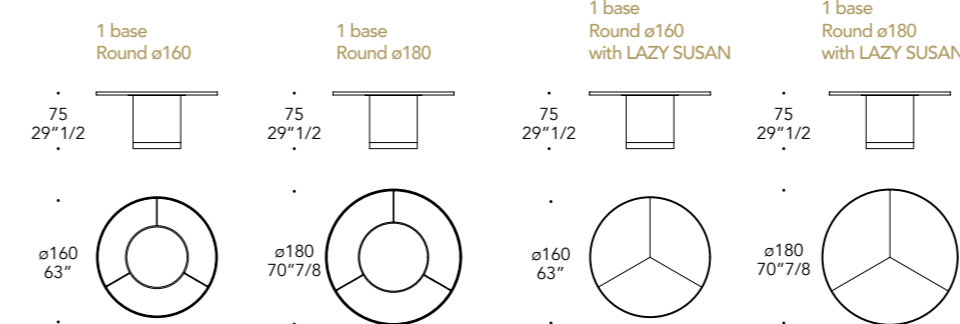

SIGNORE DEGLI ANELLI 72 STEEL

Design - Reflex

TOP | 1

Legno con inserto
vetro verniciato o acidato
Wood with lacquered
or etched lacquered glass insert

Legno con inserto
vetro marmo
Wood with insert
in Marble glass

BASE | 2

SIGNORE DEGLI ANELLI 72 STEEL TONDO

Design - Reflex

• PIANO TONDO DISPONIBILE CON LAZY SUSAN
ROUND TOP AVAILABLE WITH LAZY SUSAN

ACCESSORIO OPZIONALE | 3

Rivestimento in
Upholstery in:
Pelle
Leather

Cat C
Nabuk

TOP | 1

Legno con inserto
vetro verniciato o acidato
Wood with lacquered
or etched lacquered glass insert

Legno con inserto
vetro marmo
Wood with insert
in marble glass

BASE | 2