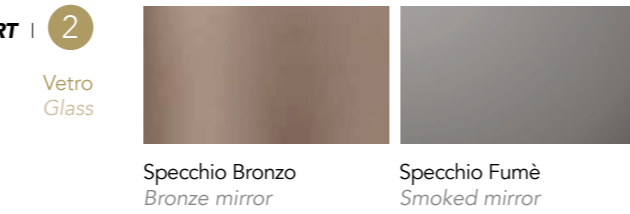

SUPPORTO SUPPORT | 2