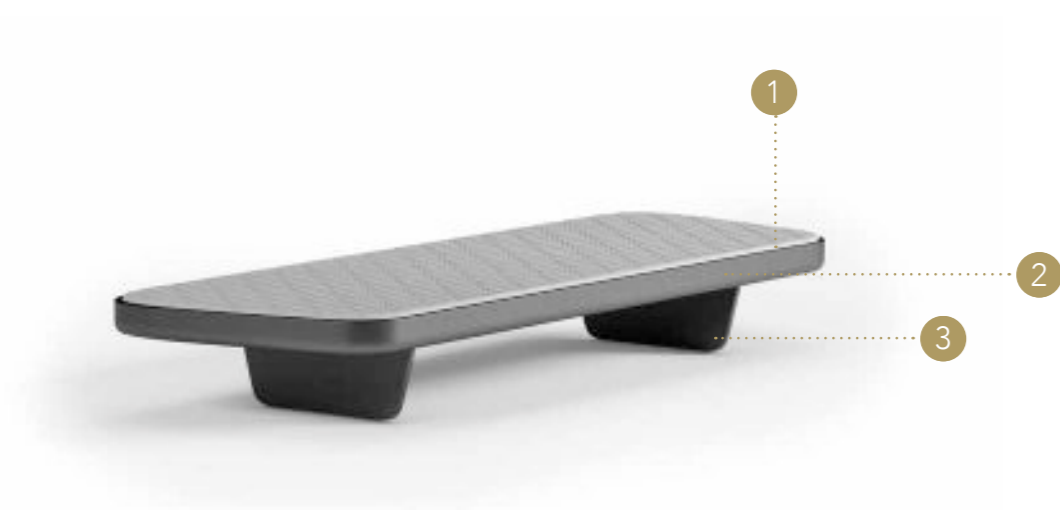

C sx

D dx

D sx

SEGNO SOFA POUF

Design · *pininfarina*

STRUTTURA STRUCTURE | 1

Legno imbottito rivestito in
Padded wood upholstery in:

Pelle con trapuntatura Segno
Leather with Segno quilring