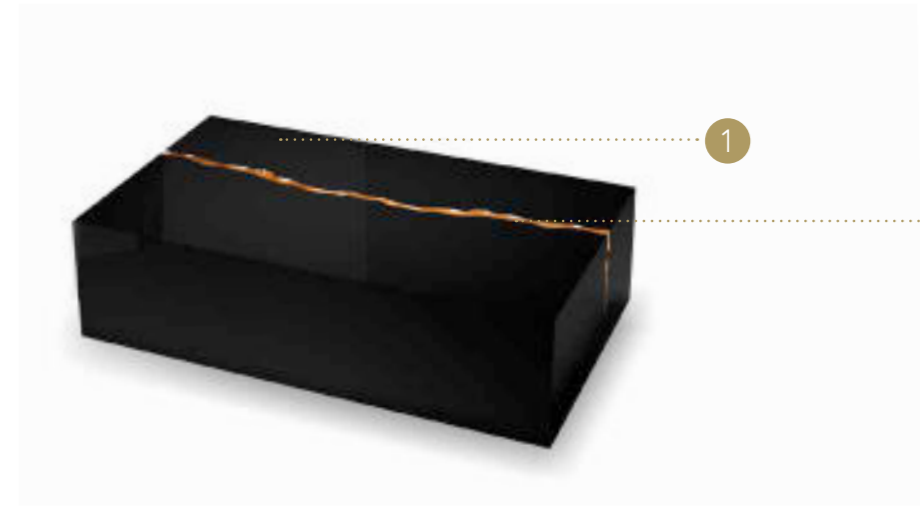

STILE GLAMOUR

Rigato traspar.
Ribbed transpar.

Platino
Platino

IMPACT 40

Design · Reflex

STRUTTURA STRUCTURE | 1

Legno lucido
Shiny wood

02 Latte