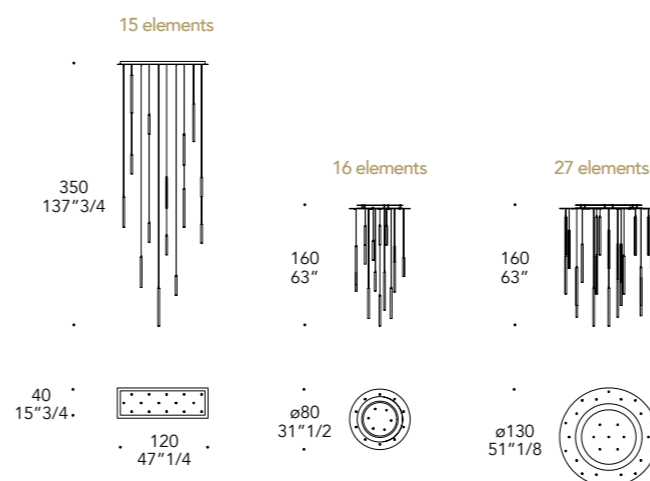

COMETE LAMPADARIO

Design · Reflex

SUPPORTO SUPPORT | 1

Vetro con led incassati
Glass with led inside

5W GU5.3 12V 2700K

Specchio
Mirror