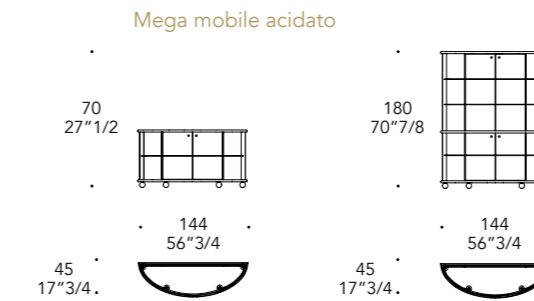

Legno laccato opaco
Matt lacquered wood

01 Bianco

19 Nero Beluga

Legno Wood

Noce Walnut
finitura/finish

Wengè Wengé

Alluminio opaco
Matt aluminium

MEGA VETRINA VERSION B: