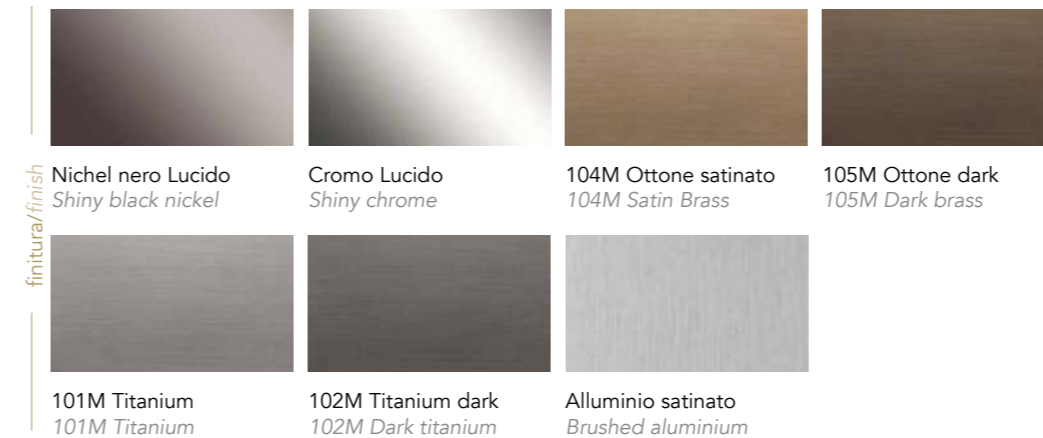

Bevel wood laccato
Lacquered bevel wood

Rivestito in vetro verniciato, colori di serie
Covered with etched lacquered glass, standard colours

Marmo
Marble

LEM 72

Design · Reflex

BASE | 2

Alluminio
Aluminium

VETRO E VETRO MARMO GLASS AND MARBLE GLASS BEVEL WOOD

TOP | 1

Vetro
Glass

Trasparente
Transparent

Vetro verniciato o acidato verniciato
Lacquered or etched lacquered glass

Colori di serie
Standard colours

Bevel wood laccato opaco
Matt lacquered bevel wood

Bevel wood legno
Bevel wood