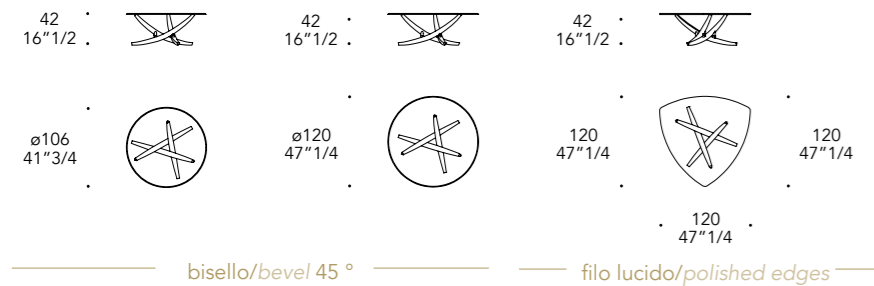

FILI D'ERBA 40

Design · Tulczinsky

1

2

TOP | 1

Vetro Glass

sp./thick 12 mm.
filo lucido/polished edges
bisello/bevel 45°

Trasparente
Transparent

BASE | 2

Vetro di Murano
Murano Glass

STILE DISEGNO

Turchese
Turquoise

Bianco sabbaiato
White sandblasted

Blu
Blue

Rugiada
Rugiada

STILE GLAMOUR

Calcedonio
Calcedonio

Oro
Gold

Murrine
Murrine

GAUDI 40

Design · Dietmar Joester

1

2

TOP | 1

Vetro Glass

sp./thick 12 mm.
filo lucido/polished edges

Trasparente
Transparent

BASE | 2

Vetro curvato
Curved glass

Extrachiaro sabbaiato
Extra clear sandblasted

Fumè sabbaiato
Smoked sandblasted

Bronzo sabbaiato
Bronze sandblasted

Vetro verniciato o
acidato verniciato
Lacquered or etched
lacquered glass

Colori di serie
Standard colours

MATERIAL SHEET-D