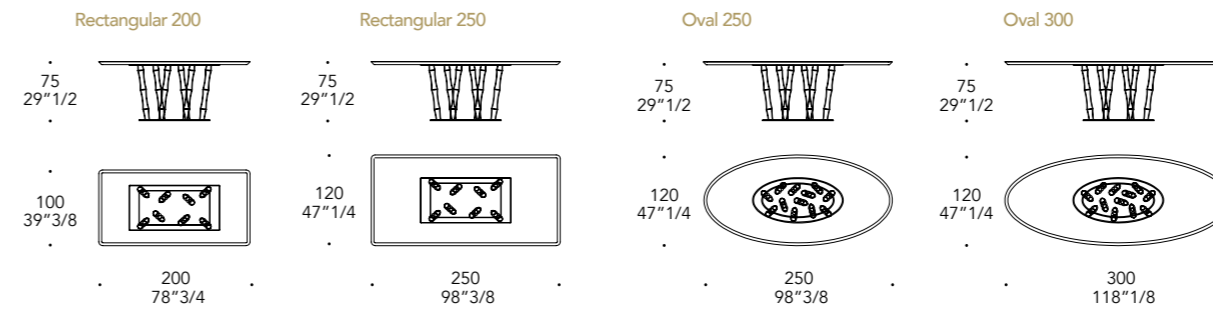

BAMBOO 72

Design · Tulczinsky

TOP | 1

Vetro Glass
sp./thick 15 mm.
bisello/bevel 45 °
filo lucido/polished edges

Extrachiaro
Extra clear

GAMBE LEGS | 2

Vetro di Murano
Murano Glass

Trasparente con filigrana nera
Transparent with black-filigreed tubes

ZOCCOLO PLINTH | 3

Vetro Glass

Specchio fumé
Smoked mirror

VETRO GLASS

BAMBOO 72 BEVEL WOOD

Design · Tulczinsky

TOP | 1

Bevel wood legno
Bevel wood
sp./thick 40 mm.

Bevel wood laccato
Lacquered bevel wood

sp./thick 40 mm.

GAMBE LEGS | 2

Vetro di Murano
Murano Glass

Trasparente con filigrana nera
Transparent with black-filigreed tubes

ZOCCOLO PLINTH | 3

Vetro Glass

Specchio Fumé
Smoked mirror

BEVEL WOOD