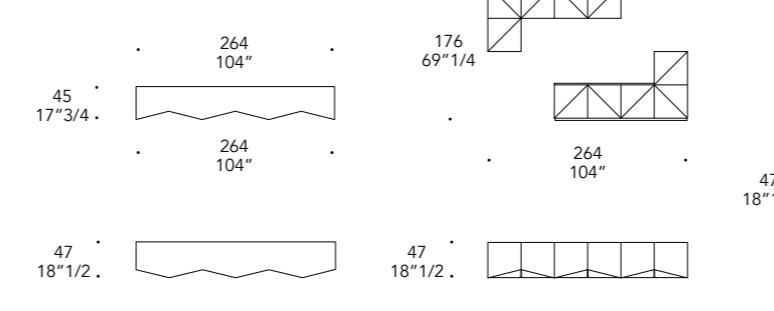

SINGLE-FACE