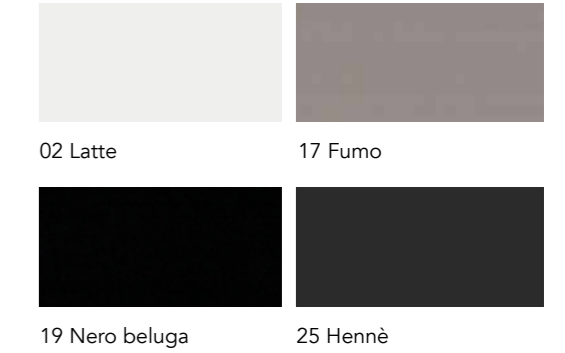

TOP | 1

Legno con inserto
vetro verniciato o acidato
Wood with lacquered
or etched lacquered glass insert