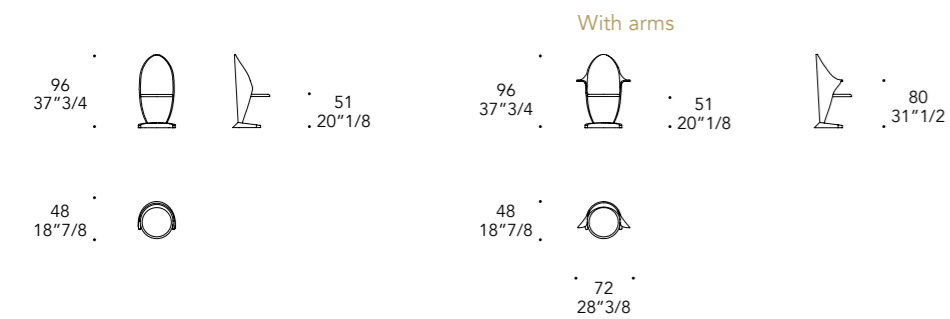

PETALO

Design · Tulczinsky

SEDIA

SCHIENALE E SEDUTA | BACK AND SEAT

Legno rivestito in
Wood upholstery in:

Tessuto
Fabric

Extra Amsterdam

MATERIAL SHEET- A

Pelle
Leather

CAT C
Nabuk
Colorata
Dune

MATERIAL SHEET- B

BASE | 2

Metallo Metal	finitura/finish	
	105M Ottone dark sat 105M Satin dark brass	104M Ottone satinato 104M Satin brass
	101M Titanium satinato 101M Satin titanium	102M Titanium dark sat 102M Satin dark titanium

OPTIONAL | - Ruote a scomparsa
- Foldaway wheels