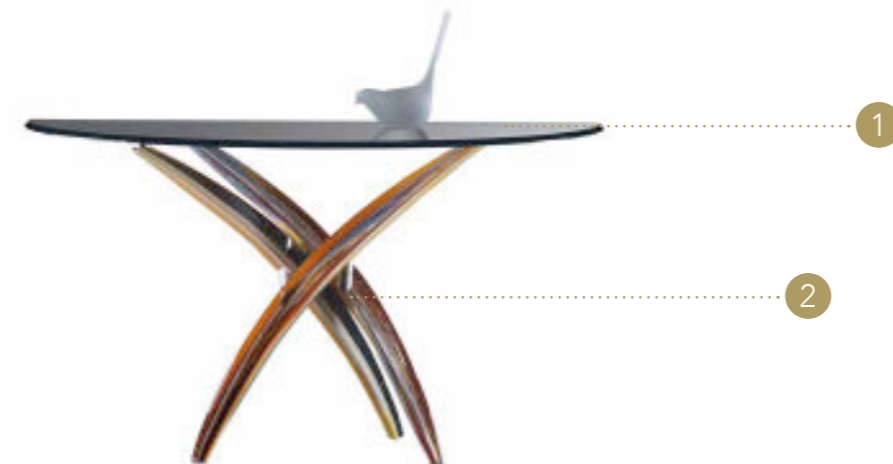

FILI D'ERBA CONSOLE

Design · Tulczinsky

TOP | 1

Vetro Glass

sp./thick 15 mm.
bisello/bevel 45 °

Trasparente
Transparent

BASE | 2

Vetro di Murano
Murano glass

STILE DISEGNO

Rugiada
Rugiada

Bianco sabbato
White sandblasted

STILE GLAMOUR

Calcedonio
Calcedonio

Oro
Gold

Murrine
Murrine