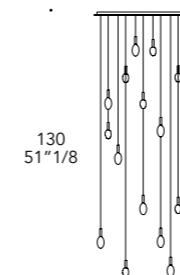

15 elements