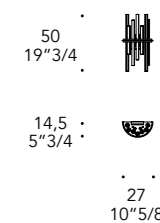

Vetro di Murano
Murano glass

Trasparente
Transparent

Nero
Black

Ametista
Amethyst

Acquamarina
Acquamarina

COMETE APPLIQUE

Design · Reflex

STRUTTURA STRUCTURE | 1