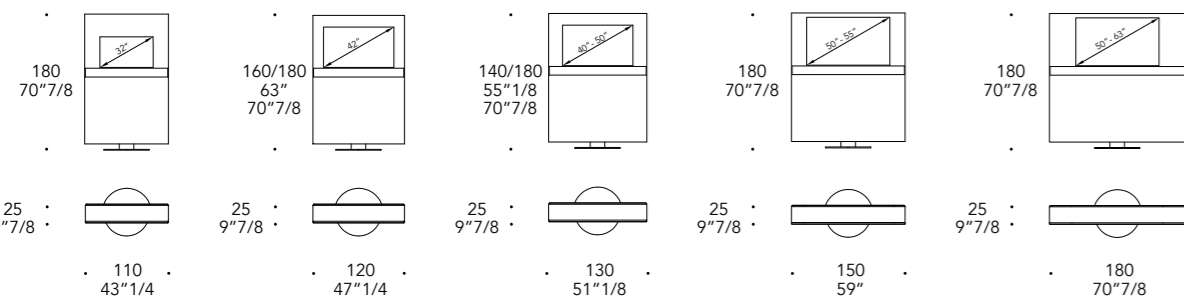

OPTIONAL |

- Contenitore nero
- Motore con telecomando
- Fascia orizzontale in lycra per speaker sull'anta
- Black storage unit
- Electrical engine with remote control
- Horizontale lycra-band for speaker on the door