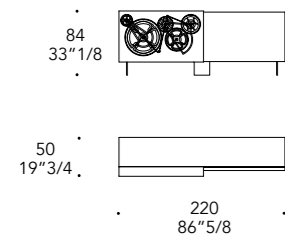

BIG BEN BUFFET

Design · Riccardo Lucatello