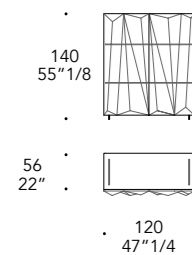

QUARTZ MADIA

Design · Riccardo Lucatello