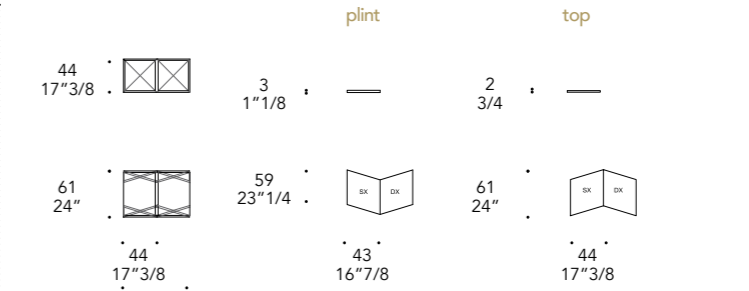

DOUBLE-FACE