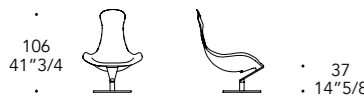

101M Titanium satinato
101M Satin titanium

102M Titanium dark sat.
102M Satin dark titanium

Zenith high