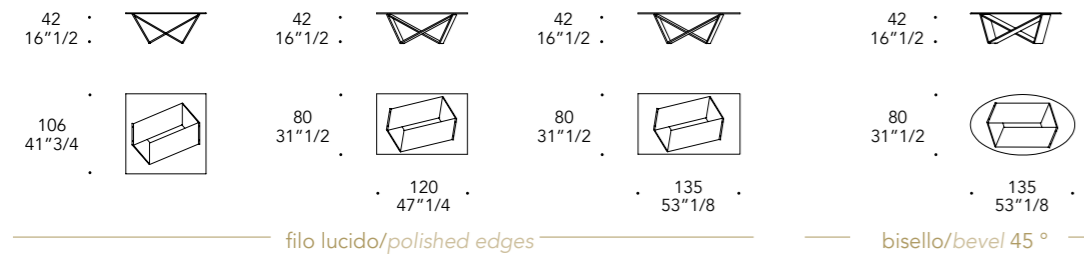

PRISMA 40

Design · Reflex

1

2

TOP | 1

Vetro
Glass

sp./thick 12 mm.
bisello/bevel 45 °
filo lucido/polished edges

Trasparente
Transparent

BASE | 2

Vetro
Glass

sp./thick 10 mm.

Extrachiaro
Extra clear

Vetro verniciato o
acidato verniciato
Lacquered or etched
lacquered glass

Colori di serie
Standard colours