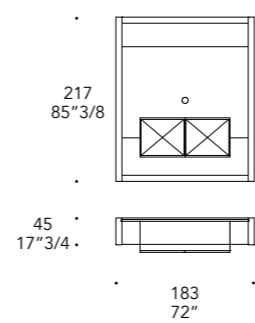

AVANTGARDE TV

Design · Reflex

STRUTTURA STRUCTURE | 1

Legno laccato lucido
Shiny lacquered wood

MATERIAL SHEET- C

Colori di serie
Standard colours

Applicazioni
Applications

MATERIAL SHEET- D

Vetro verniciato bisellato
Bevelled lacquered Glass

SCHIENA BACK | 2

Legno laccato lucido
Shiny lacquered wood

MATERIAL SHEET- C

Colori di serie
Standard colours

OPTIONAL |

- Maniglie a pendaglio in vetro di Murano trasparente
- Incisioni e pomoli in cristallo
- Impianto luce Led
- Pendant handles in transparent Murano glass
- Engravings and round crystal handles
- Led lighting