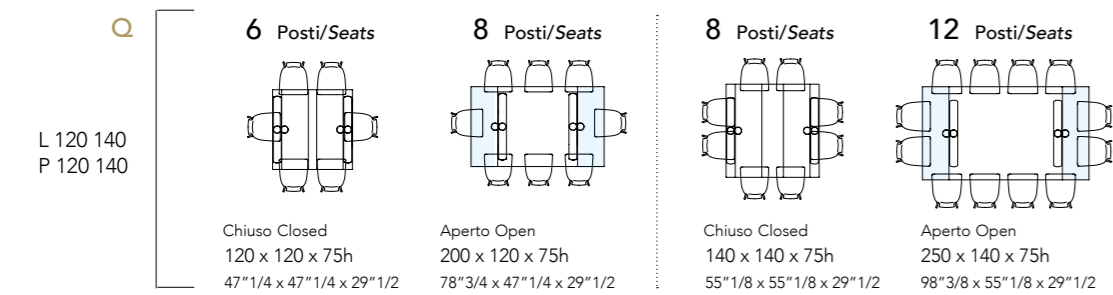

ELLITTICO

Q

RETTANGOLARE

Vetro Glass

Trasparente
Transparent
Curvato sp. 24 mm.
Curved 24 mm. thick

Extrachiaro curvato sp.19 mm.
Curved 19 mm. thick
extra clear

VETRO GLASS

RETTANGOLARE ALLUNGABILE EXTENSIBILE