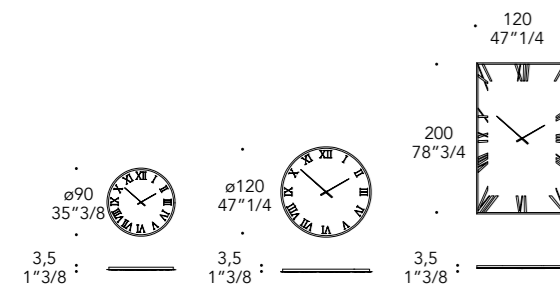

NUMERI ROMANI ROMAN NUMERALS | 2

Bianco sabbato
White sand blushed

Grigio fumè serigrafato
Serigraphed in smoked-grey

LANCETTE HANDS | 3

Titanium
Titanium

OPTIONAL | - Retro illuminazione Led
- Back Led lighting