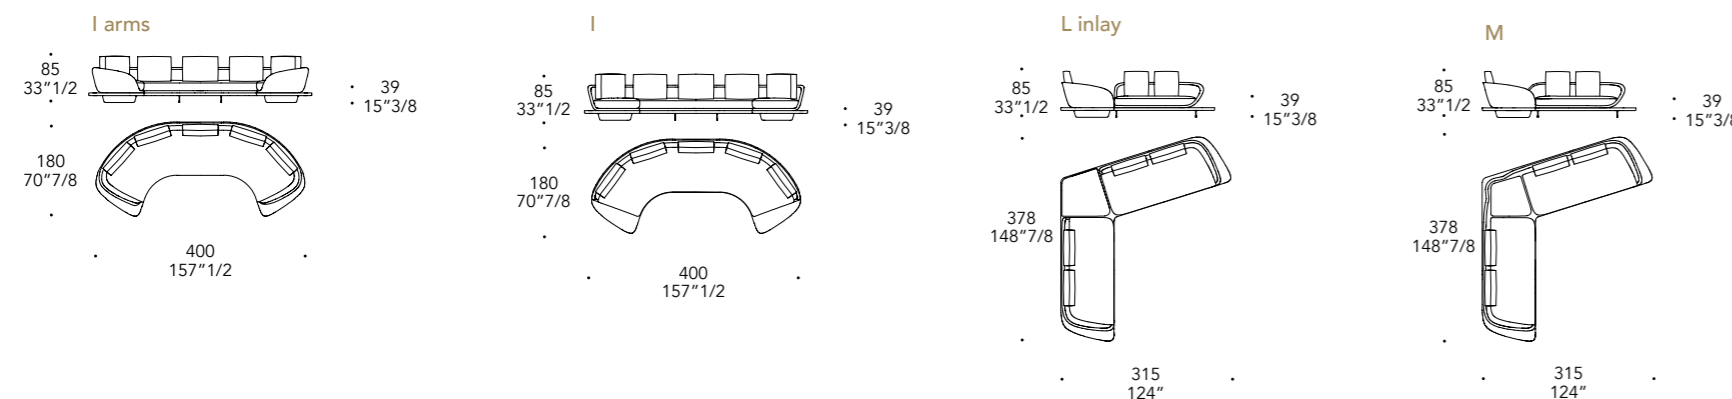

Model M

Model I

Model D

Model H

**SEGNO SOFA
WOOD**
schienale back
H 65 cm
seduta seat
H 39 cm

* Cuscini di schienale / back cushions
SMALL (L 55 X 45)

SEGNO SOFA CHAISE LONGUE

Design *pininfarina*