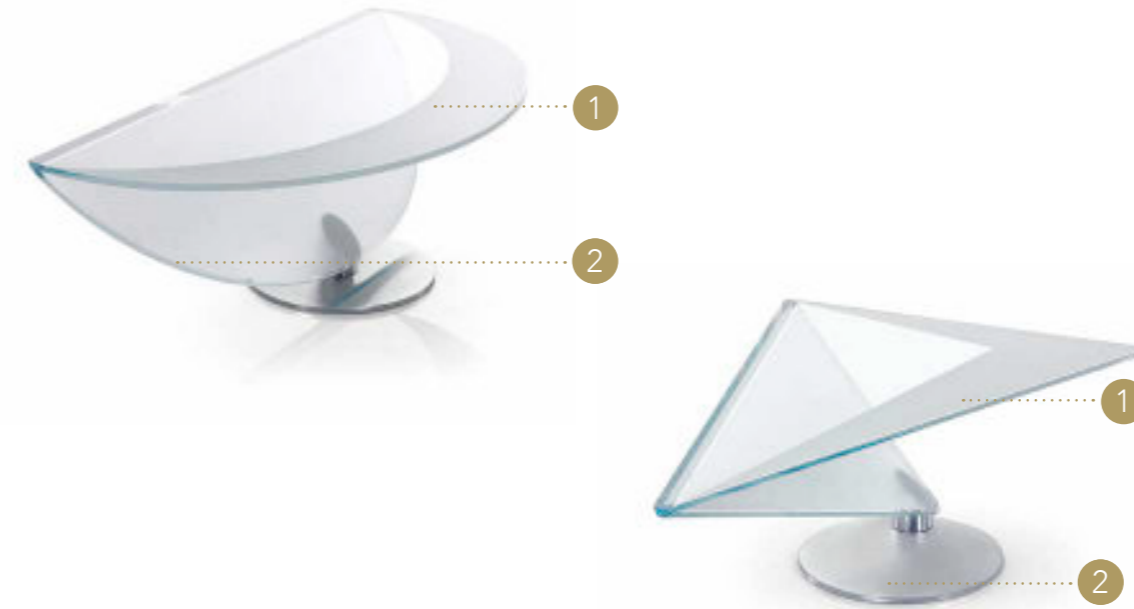

AQUILONE 40

Design · Tulczinsky

TOP | 1

Vetro
Glass

sp./thick 15 mm.

Trasparente
Transparent

Extrachiario Bocciardato
Bush-hammered extra clear

BASE | 2

Metallo
Metal

Acciaio satinato
Satin steel