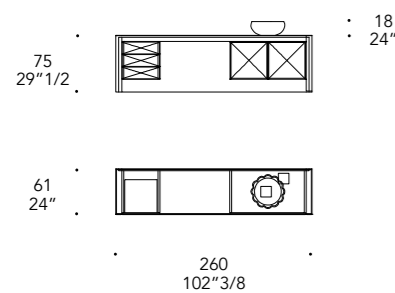

Avantgarde madia 120

Avantgarde madia 160

AVANTGARDE SPA

Design · Reflex

STRUTTURA STRUCTURE | 1

Legno laccato lucido
Shiny lacquered wood

MATERIAL SHEET- C

Colori di serie
Standard colours