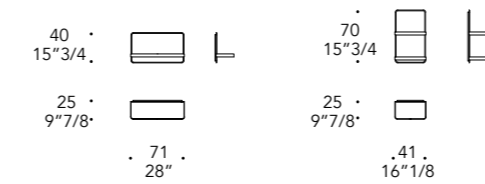

MENSOLA SHELF | 1

Vetro
Mirror

sp./thick 5 mm.

Extrachiaro
Extra clear

SPECCHIO MIRROR | 2

Vetro
Mirror

Specchio bronzo
Bronze mirror