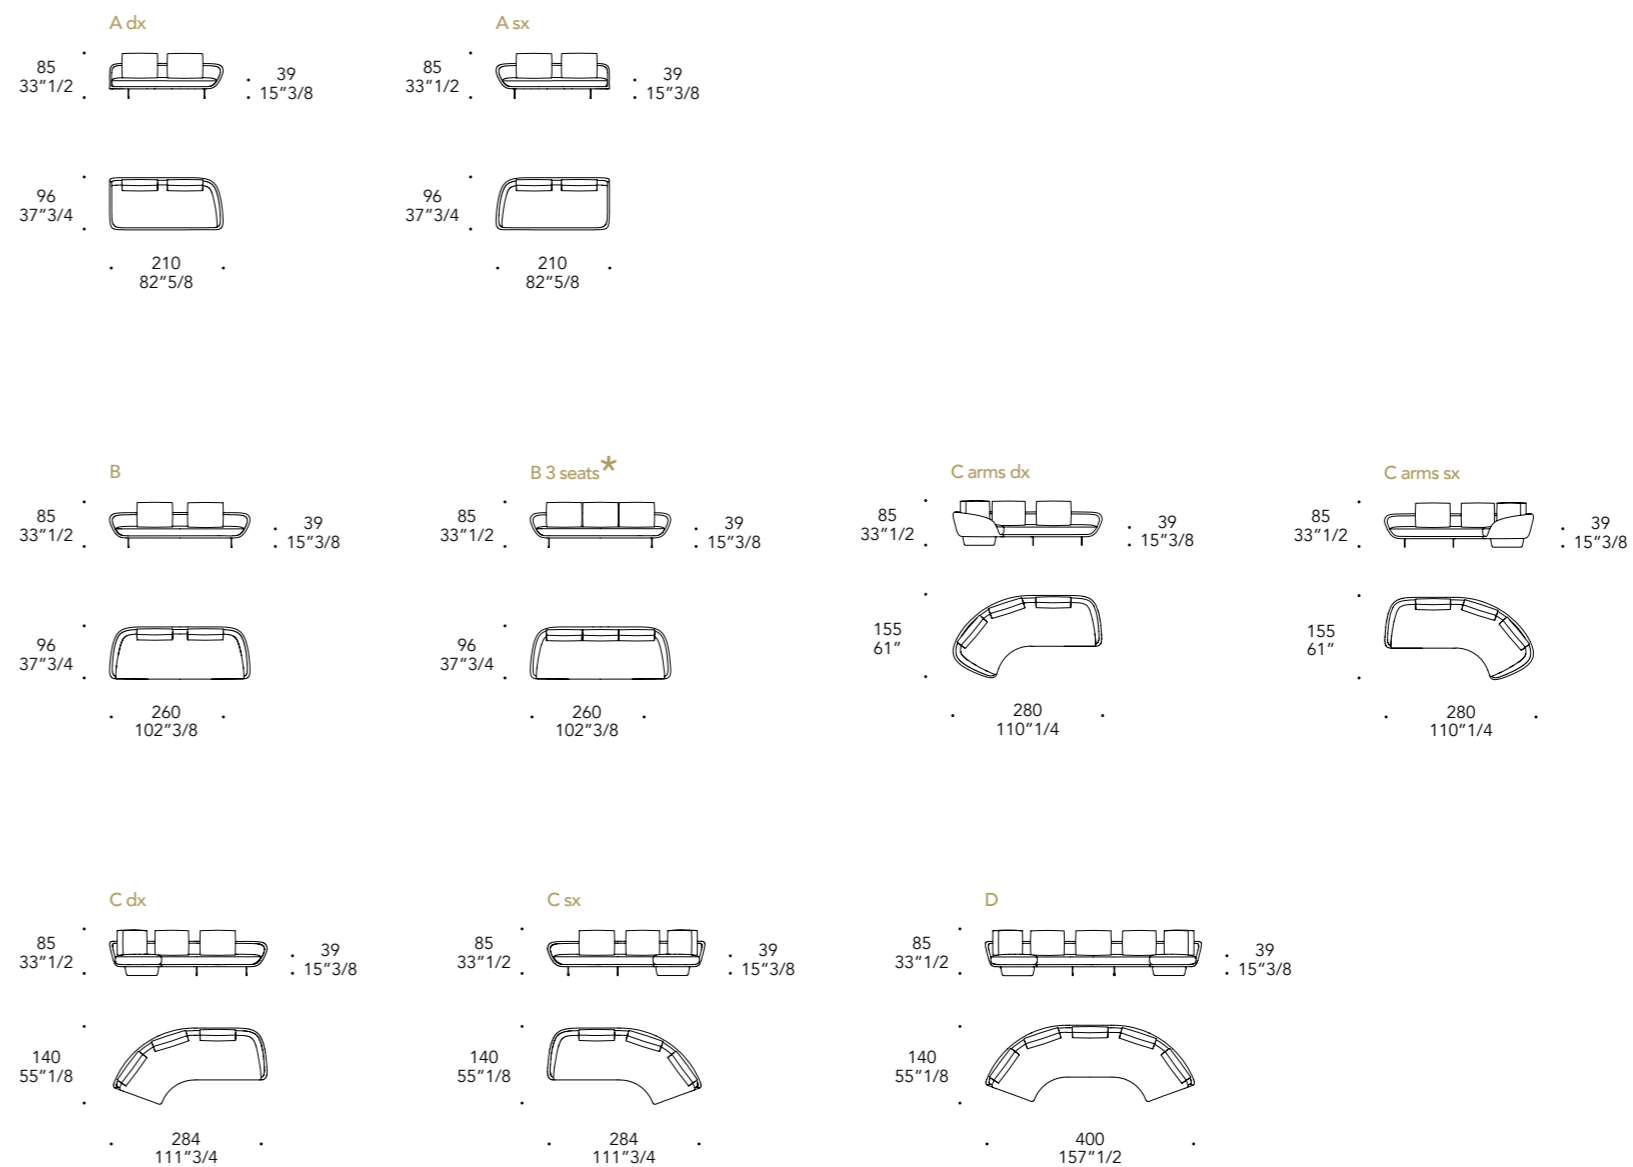

* Cuscini di schienale / back cushions
SMALL (L 55 X 45)