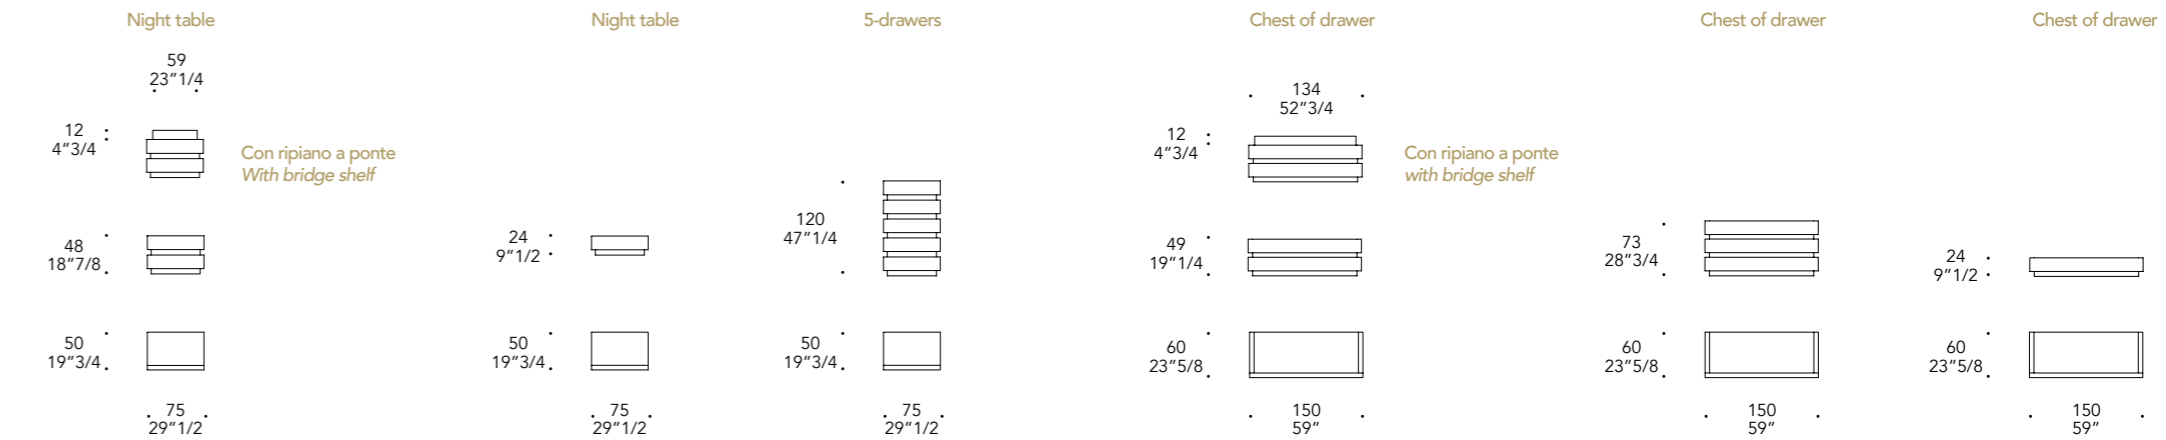

STRUTTURA STRUCTURE | 1

Legno laccato lucido
Shiny lacquered wood

Colori di serie
Standard colours

Noce Canaletto
Canaletto walnut

Ebano lucido
Shiny ebony

Elementi divisori in vetro
Dividing elements in glass

104M Ottone satinato
104M Satin brass

OPTIONAL | - Ripiano a ponte in vetro extra chiaro sp. 10 mm
- Shelf in extra clear glass 10 mm. th.