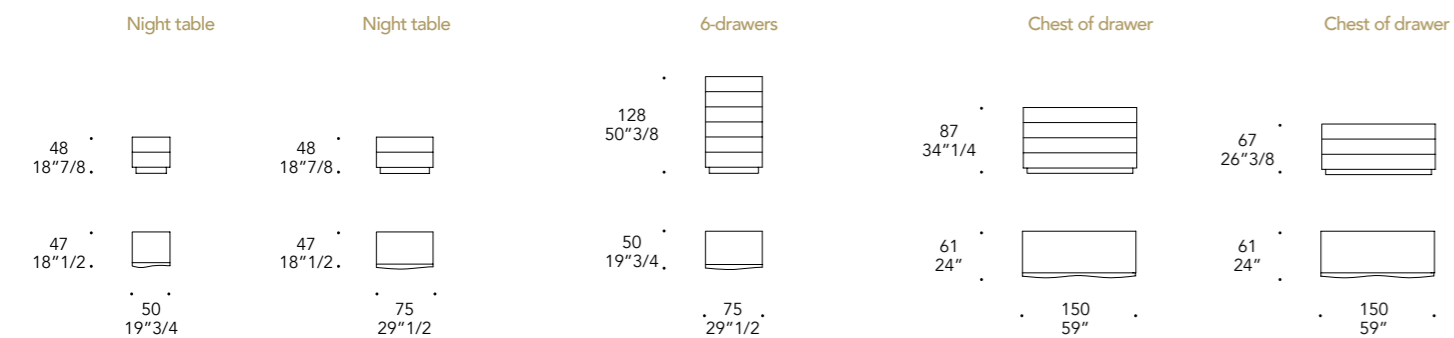

STRUTTURA STRUCTURE | 1

Legno laccato opaco o lucido
Shiny or matt lacquered wood

Colori di serie
Standard colours