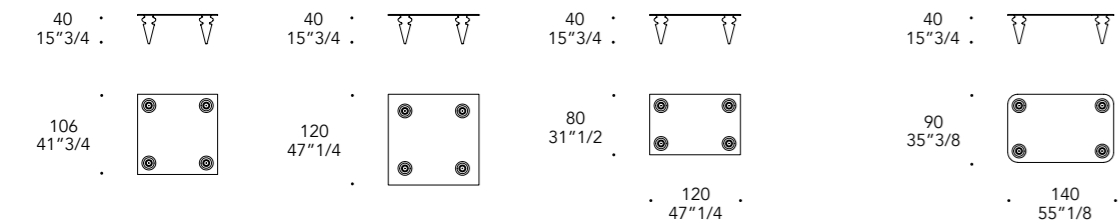

filo lucido/polished edges

bisello/bevel 45°