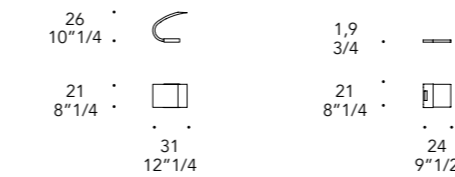

OH COLLEZIONE

Design · Reflex

STRUTTURA STRUCTURE | 1

SUPPORTO SUPPORT | 2

SFERA SPHERE | 3

- Led interno / Led inside
3,5W G9 110-240V 3000K

OPTICA COLLEZIONE

Design · Reflex

STRUTTURA STRUCTURE | 1

SUPPORTO SUPPORT | 2

- Sistema Led / Led system
10W R7S BULB 110-240V 2700-3000K