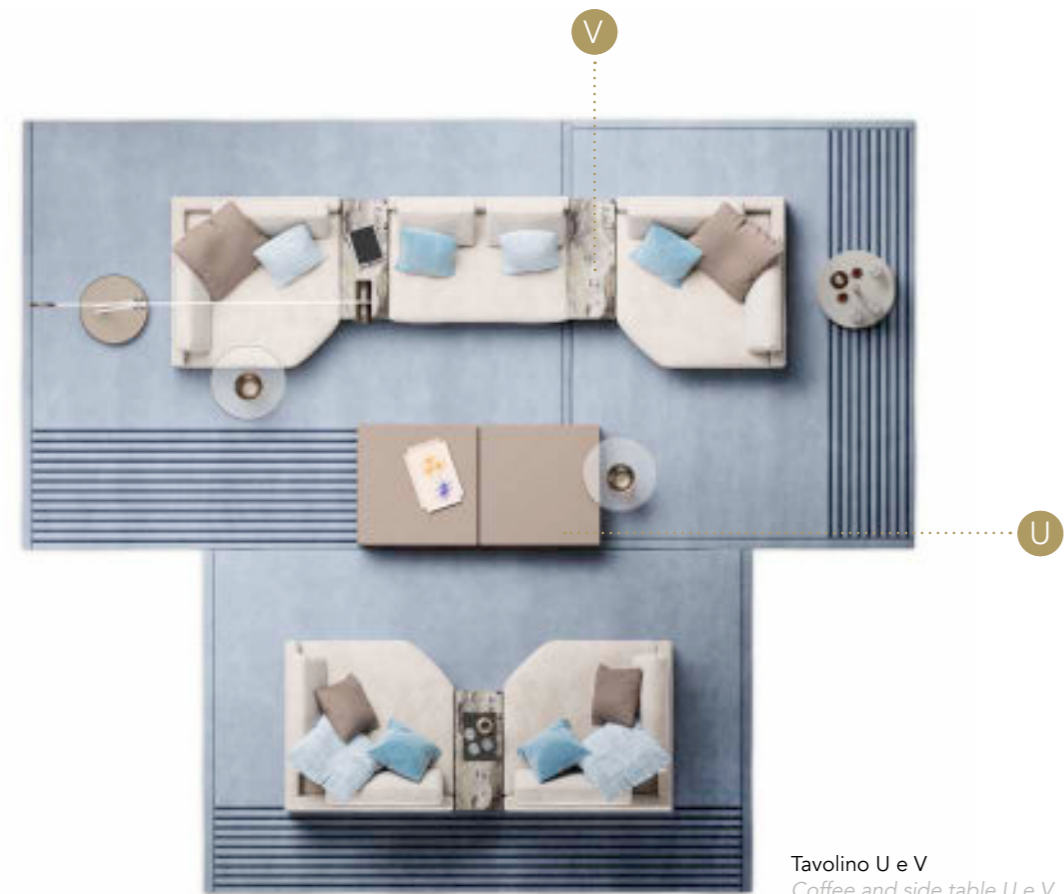

ADONE SOFA TAVOLINO

Design · Emanuele Missaglia

Tavolino U e V
Coffee and side table U e V

TAVOLINO SMALL TABLE | T U V

Rivestimento in
Upholstery in:

Pelle
Leather

MATERIAL SHEET- B

Naturale
Colorata
Nabuk

Vetro marmo
Marble glass

Calacatta Calacatta Oro Di Cesare Emperador Dark

Grey S. Laurent Grigio Carnico Onice Bianco Onice Oro

Onice Verde Onice Pesca Orange Black Sahara

Zebrino Amani Daino Amani Grigio