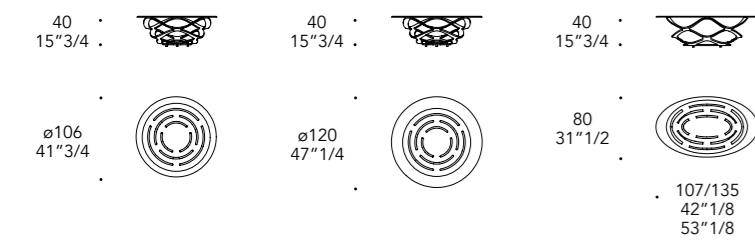

NEOLITICO 40

Design · Tulczinsky

1

2

TOP | 1

Vetro
Glass

sp./thick 12 mm.
bisello/bevel 45 °

Trasparente
Transparent

BASE | 2

Ferro battuto
Forged iron

finitura/finish

Foglia oro Gold leaf	Foglia argento Silver leaf
104M Ottone 104M Brass	105M Ottone dark 105M Dark brass
101M Titanium 101M Titanium	102M Titanium dark 102M Dark titanium

NEOLITICO 40 VETRO

Design · Tulczinsky

1

2

1

2

TOP | 1

Vetro
Glass

sp./thick 12 mm.
bisello/bevel 45 °

Trasparente
Transparent

BASE | 2

Vetro curvato
Curved glass

sp./thick 15 mm.

Extrachiaro
Extra clear

19 Nero beluga
Extrachiaro Acidato
Extra clear etched

Vetro verniciato o acidato verniciato
Lacquered or etched lacquered glass

Colori di serie
Standard colours

MATERIAL SHEET-D