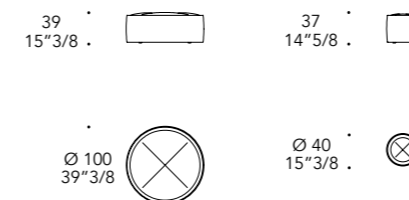

AURA DIVANO

Design · Emanuele Missaglia

1

2

SEDUTA E CUSCINO DI SCHIENALE | SEAT AND BACK CUSHION

Rivestimento in Upholstery in:

Tessuto Fabric
Extra Amsterdam

Pelle Leather
CAT C Nabuk Colorata

SCOCCA ESTERNA EXTERNAL SHELL

Rivestimento in Upholstery in:

Tessuto Fabric
Extra Amsterdam

Pelle Leather
CAT C Nabuk Colorata

Possibilità di avere il doppio bordino su tutto il perimetro in tinta o a contrasto con il rivestimento principale
Possibility to have the double edge on the entire perimeter in the same color or in contrast with the main covering

AURA POUF

Design · Emanuele Missaglia

1

STRUTTURA STRUCTURE

Rivestimento in Upholstery in:

Tessuto Fabric
Extra Amsterdam

Pelle Leather
CAT C Nabuk Colorata

Possibilità di avere il doppio bordino su tutto il perimetro in tinta o a contrasto con il rivestimento principale
Possibility to have the double edge on the entire perimeter in the same color or in contrast with the main covering