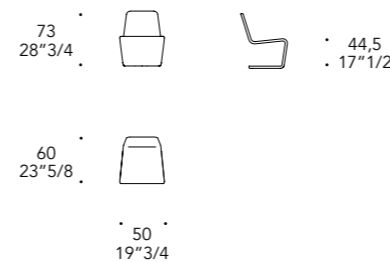

JAZZ POLTRONCINA

Design · Reflex

STRUTTURA STRUCTURE | 1

Metallo rivestito in
Metal upholstery in:

Tessuto
Fabric MATERIAL SHEET- A

Super
Extra
Luxury

Velluto
Velvet MATERIAL SHEET- A

Pelle
Leather MATERIAL SHEET- B

CAT C
Nabuk
Colorata
Dune