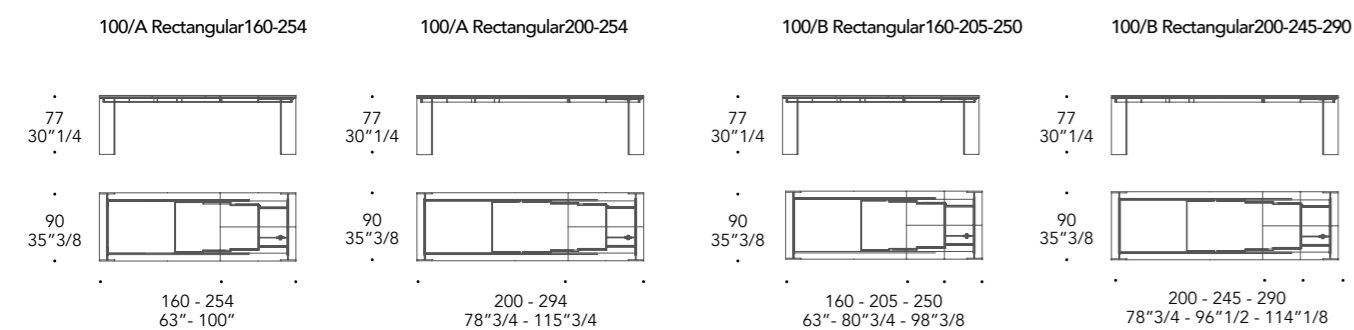

/ SLIDE 72-100A

/ SLIDE 72-100B

- 1 PROLUNGA DA 94 CM
1 PROLUNGA DA 94 CM

- 2 PROLUNGHE DA 45 CM
2 PROLUNGHE DA 45 CM

VETRO ALLUNGABILE EXTENDABLE GLASS

TOP | 1

Vetro verniciato o acidato
verniciato
Lacquered or etched
lacquered glass