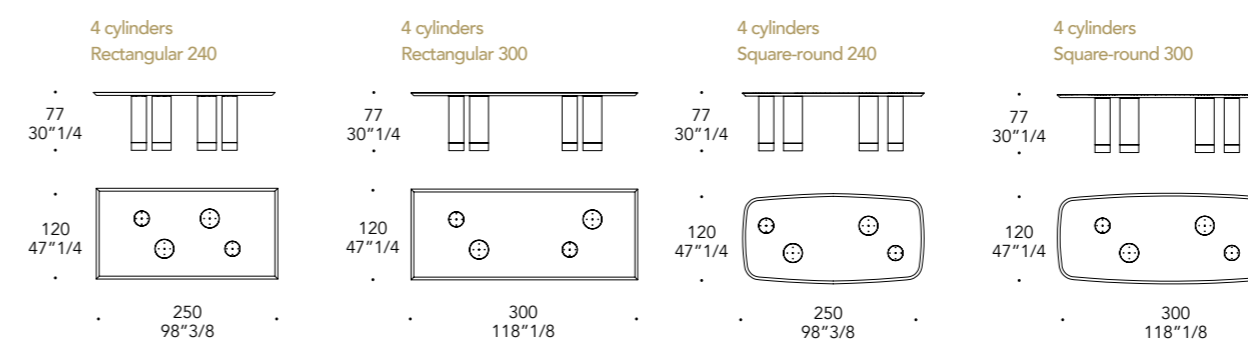

INSERTO BASE BASE INSERT | 3

finitura/finish
104M Ottone satinato
104M Satin Brass

GIUNZIONE JUNCTION | 4

Metallo
Metal
Acciaio lucido
Shiny steel

VETRO E VETRO MARMO GLASS MARBLE GLASS

BEVEL WOOD

DARDO 72

Design · Reflex