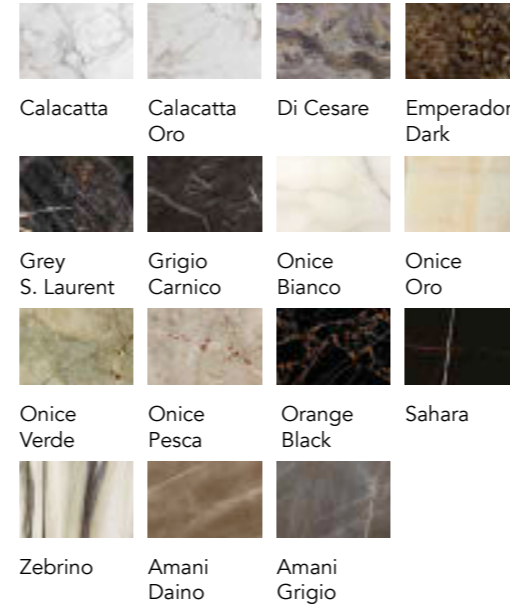

2 prolunghe da 60 cm
2 x 60 cm leaves

ARCHIMEDE 72 FISSO

TOP | 1

Vetro
Glass

Trasparente
Transparent

Vetro marmo
Marble glass

PIASTRA PLINTH | 2

GAMBE LEGS | 3