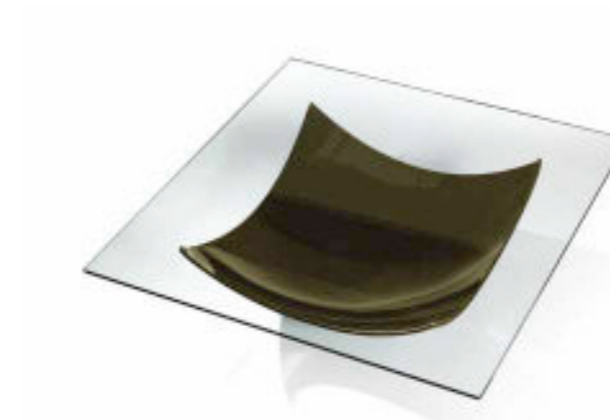

filo lucido/polished edges

bisello/bevel 45 °

TOP | 1

Vetro
Glass

sp./thick 12 mm.
bisello/bevel 45 °
filo lucido/polished edges

Trasparente
Transparent

BASE | 2

Vetro verniciato o acidato
verniciato
Lacquered or etched
lacquered glass