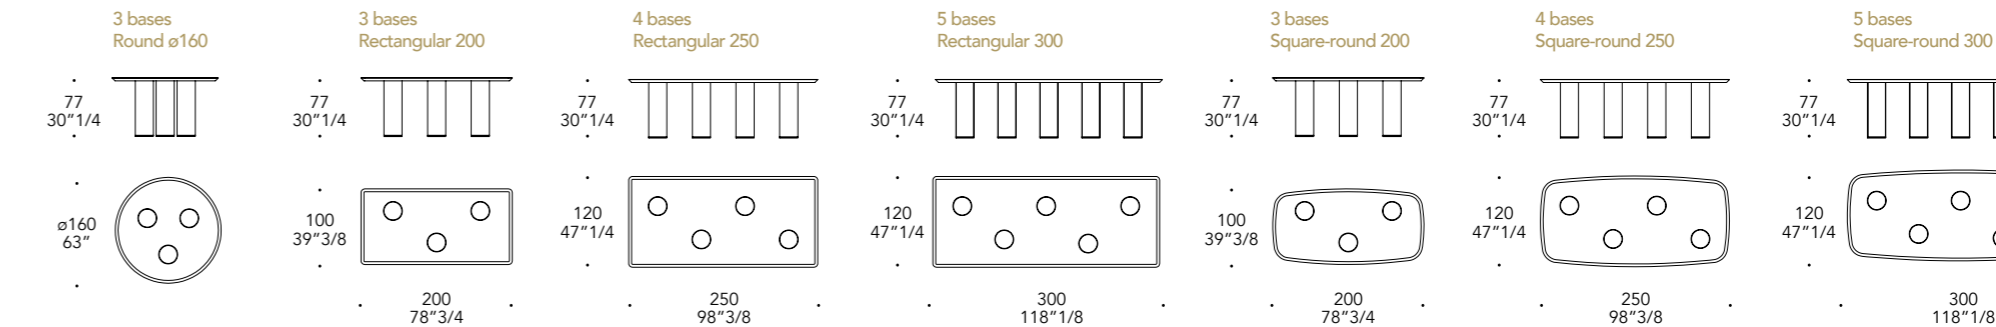

SIGNORE DEGLI ANELLI 72

Design - Reflex

TOP | 1

Vetro Glass

sp./thick 15 mm.
bisello/bevel 45°
filo lucido/polished edges

Trasparente
Transparent

Vetro marmo Marble glass

sp./thick 10+4 mm.
filo Wing/Wing edges

Calacatta Calacatta Oro Di Cesare Emperador Dark

Grey S. Laurent Grigio Carnico Onice Bianco Onice Oro

Onice Verde Onice Pesca Orange Black Sahara

Zebrino Amani Daino Amani Grigio

Bevel wood laccato opaco
Matt lacquered bevel wood

02 Latte 17 Fumo 25 Henné

Bevel wood legno
Bevel wood

Noce Canaletto Rovere Henné Rovere Miele
Canaletto walnut Oak wood Henné Oakwood Miele

sp./thick 40 mm.

BASE | 2

Vetro di Murano
Murano Glass

Trasparente Transparent Rosso Red Ametista Amethyst

Ambra Amber Tabacco Tobacco

Vetro di Murano finitura spatterizzata sfumata
Murano Glass in shaded sputtered finishing

Argento Silver Bronzo Bronze

Rame Copper

VETRO GLASS

VETRO MARMO MARBLE GLASS

BEVEL WOOD BEVEL WOOD