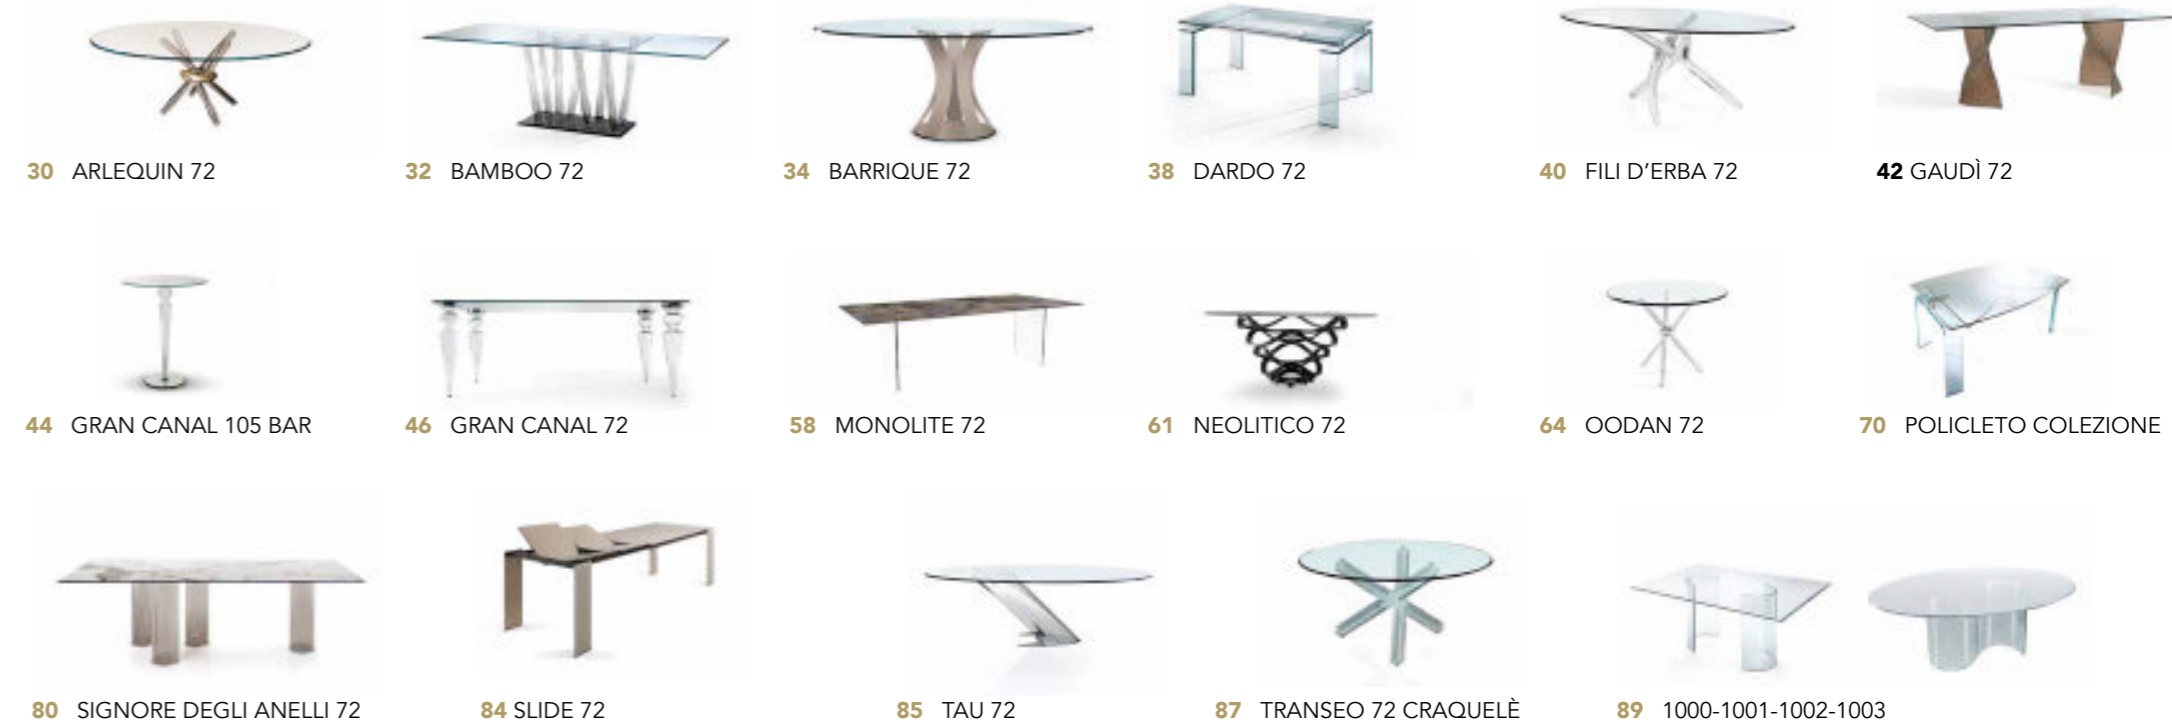

82 SIGNORE DEGLI ANELLI 72 STEEL
83 SIGNORE DEGLI ANELLI 72 STEEL TONDO

84 SLIDE

85 TAU 72
86 TAU 72 STEEL

87 TRANSEO 72 CRAQUELÈ

88 VELE 72

89 1000-1001-1002-1003

TAVOLI CON BASE IN METALLO TABLES WITH METAL BASE

TAVOLI CON BASE IN LEGNO TABLES WITH WOODEN BASE

TAVOLI CON BASE IN MARMO TABLES WITH MARBLE BASE

TAVOLI CON BASE IN VETRO TABLES WITH GLASS BASE

TAVOLI CON BASE RIVESTITA IN PELLE TABLES WITH LEATHER COVERED