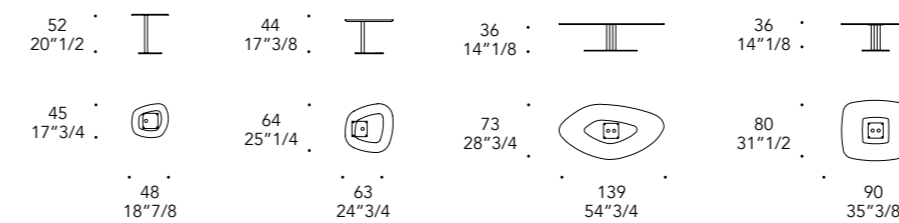

BASE | 2

Metallo
Metal