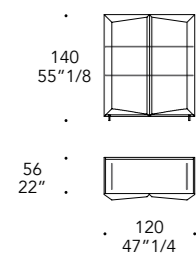

PRISMA MADIA

Design · Riccardo Lucatello