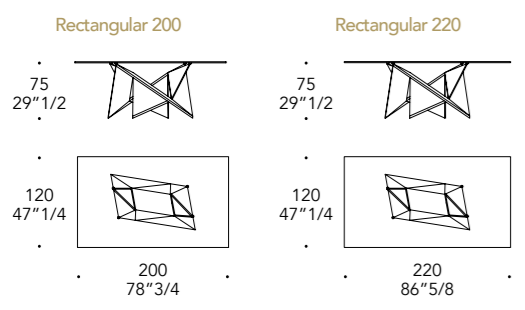

VETRO GLASS