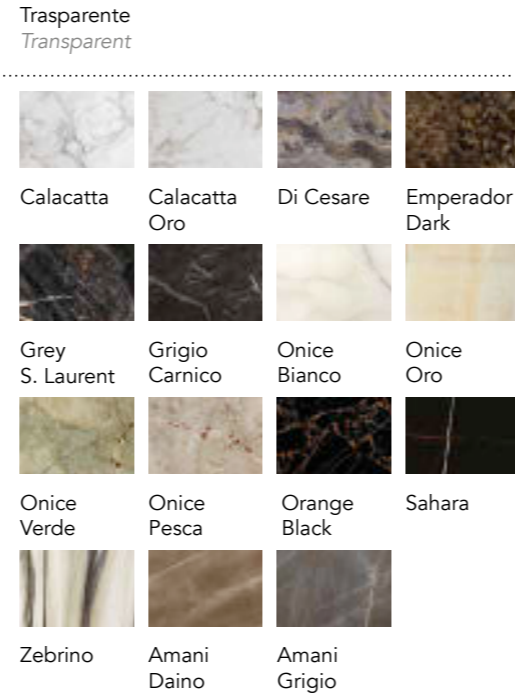

Bevel wood laccato
Lacquered bevel wood

Rivestito in vetro verniciato, colori di serie
Covered with etched lacquered glass, standard colours

Marmo
Marble

LEM 72

Design · Reflex

BASE | 2

Alluminio
Aluminium

VETRO E VETRO MARMO GLASS AND MARBLE GLASS BEVEL WOOD

TOP | 1

Vetro
Glass

Trasparente
Transparent

Vetro verniciato o acidato verniciato
Lacquered or etched lacquered glass

Colori di serie
Standard colours

Bevel wood laccato opaco
Matt lacquered bevel wood

Bevel wood legno
Bevel wood