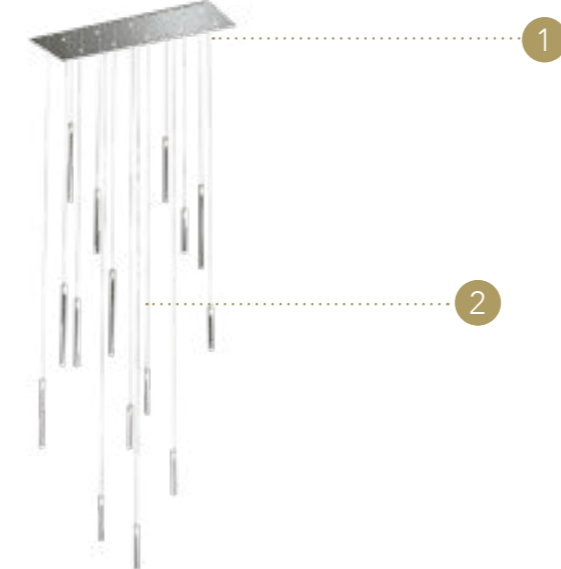

COMETE LAMPADARIO

Design · Reflex

SUPPORTO SUPPORT | 1

Vetro con led incassati
Glass with led inside

5W GU5.3 12V 2700K

Specchio
Mirror