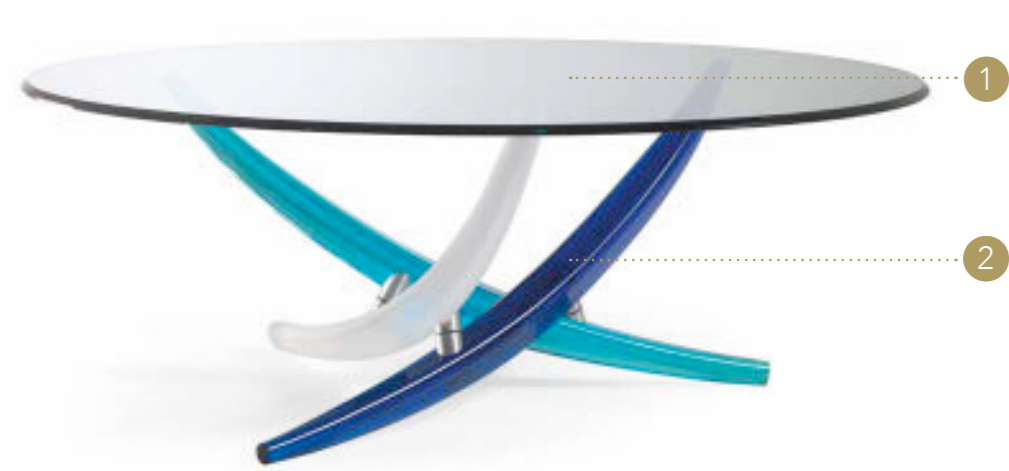

FILI D'ERBA 40

Design · Tulczinsky

1

2