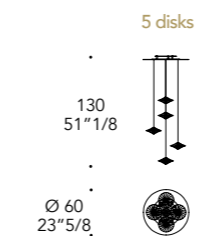

SIRIUS LAMPADARIO

Design · Reflex

SUPPORTO SUPPORT | 1

Vetro verniciato
Lacquered glass

Bianco
White

Nero
Black

Specchio
Mirror

DISCHI DISKS | 2

Vetro borosilicato liscio
Smooth borosilicate glass

- Led interno Led inside
1,2W G4 12V 2700

Trasparente

Blu

Alessandrite

Ambra

Giallo

Verde

Rubino

Bianco

Nero

Ambra Iridium

OPTIONAL |

- Cornice di tamponamento tra soffitto e supporto
- Closing frame between ceiling and plate

Custom version