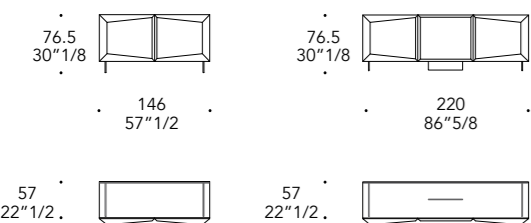

PRISMA BUFFET

Design · Riccardo Lucatello