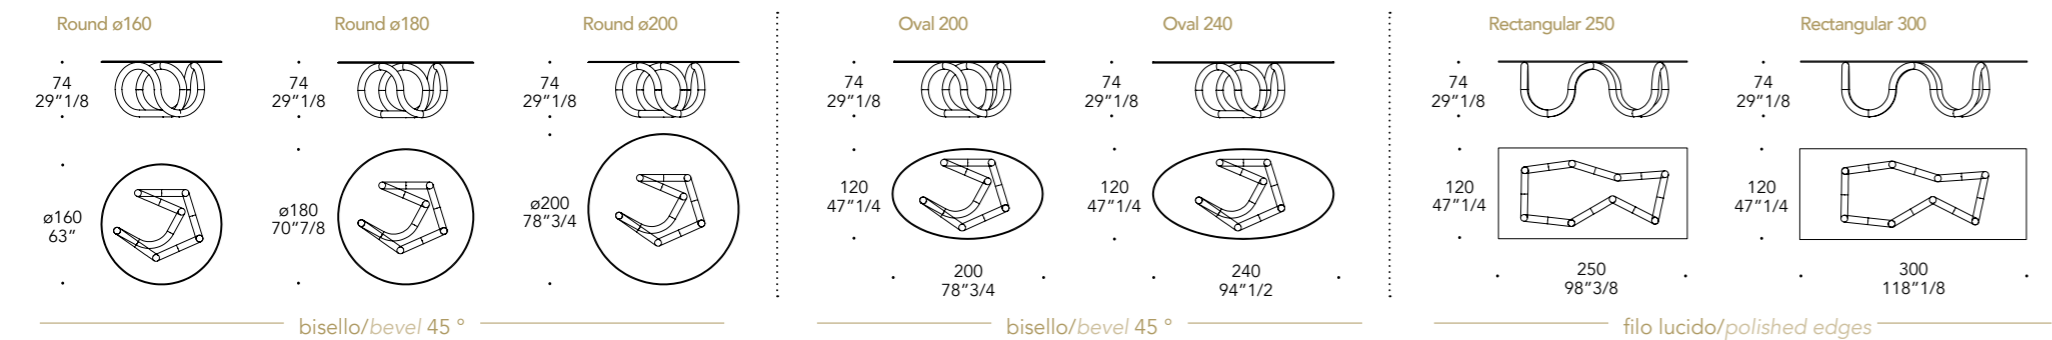

VETRO GLASS