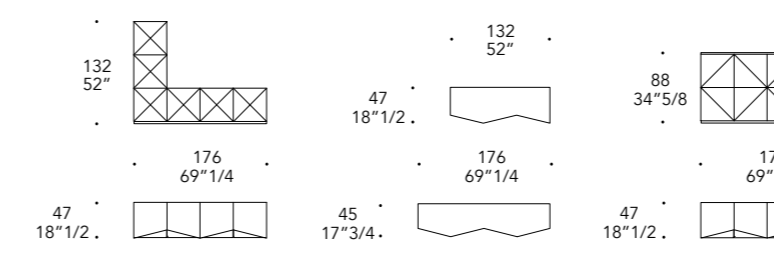

SINGLE-FACE