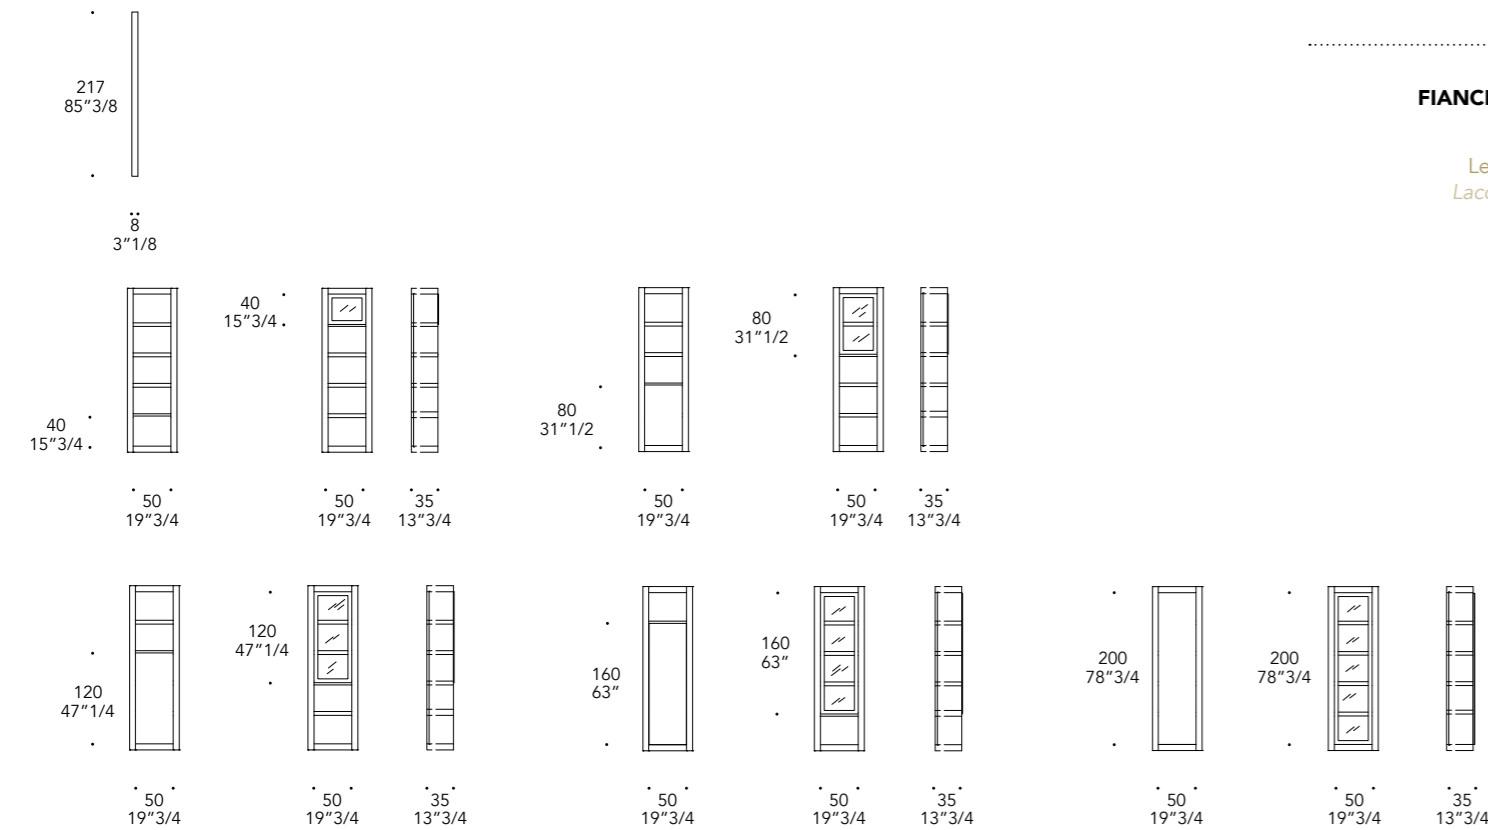

- OPTIONAL** |
- Impianto luce a Led
 - Led lighting

AVANTGARDE LIBRERIA ANTE L.50 E FIANCHI

Design · Reflex

ANTE DOORS | 1

Legno laccato lucido
Shiny lacquered wood

Colori di serie
Standard colours

Legno ebano lucido
Shiny ebony wood