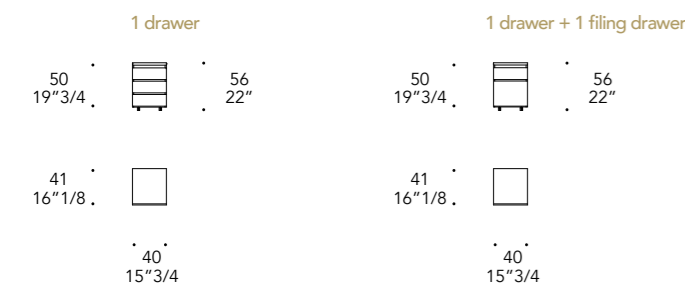

Trasparente
Transparent

RIPIANI SHELVES | 2

Vetro
Glass

sp./thick 10 mm.

Trasparente
Transparent

LOREN SCRIVANIA

Design · Reflex

STRUTTURA STRUCTURE | 1