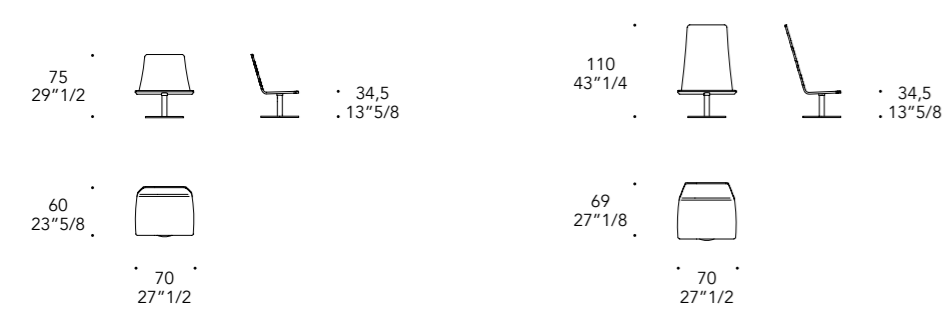

Trasparente
Transparent

Extrachiaro
Extra clear

sp./thick 19 mm.

BASE GIREVOLE REVOLVING BASE | 1

Metallo
Metal

Acciaio
Steel

SHELL

Design · Cesare Monti