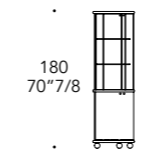

TOP+MOBILE INFERIORE TOP+BOTTOM UNIT | 1 2

Legno laccato opaco
Matt lacquered wood

01 Bianco

19 Nero Beluga

Legno
Wood

Noce
Walnut

Wengè
Wengé

MEGA ANGOLO VERSION B: