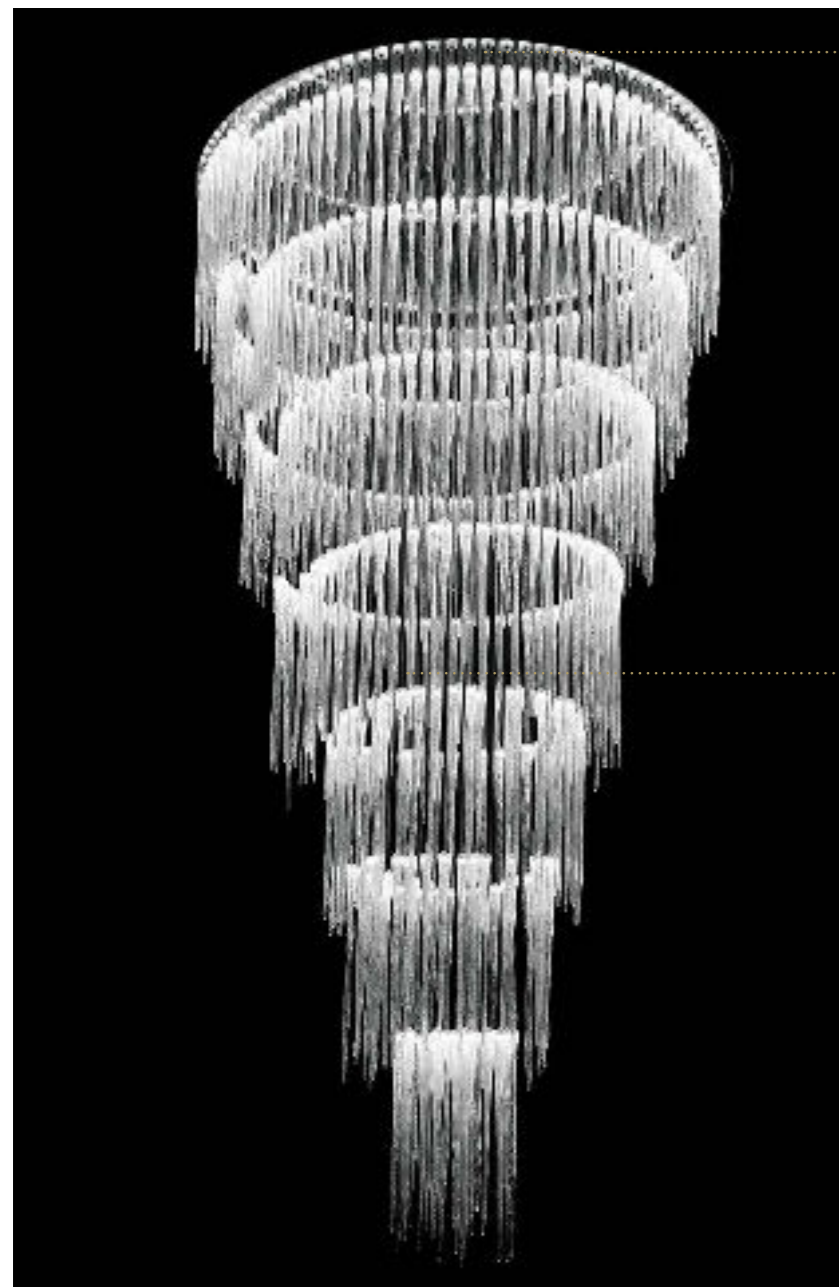

PARALUME LAMPSHADE | 3

Tessuto
Fabric

Pongè coprente Avorio
Ivory pongè

- Led interno / Led inside
12W E27 BULB 110-240V 2700-3000K

ICE LAMPADARIO

Design · Reflex

1

2