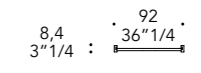

Hanging rod