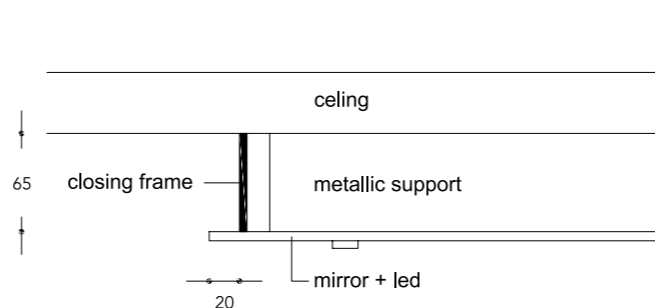

- Cornice di tamponamento in ferro verniciato nero tra soffitto e supporto
- Closing frame between ceiling and plate in black lacquered iron