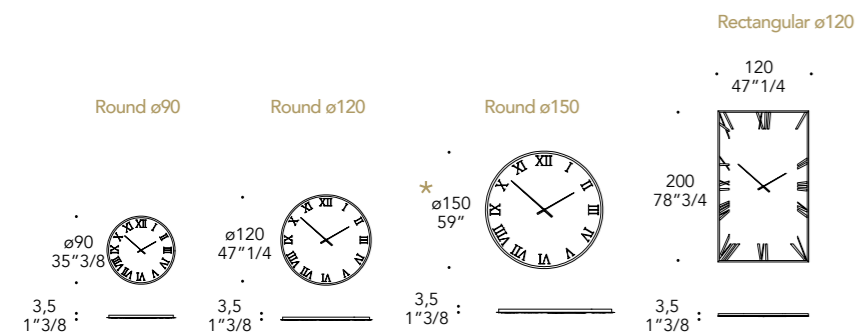

3

* ø150 non disponibile nelle finiture / ø150 not available for finishing:
Antique mirror grigio e/and Antique mirror blu

STRUTTURA STRUCTURE | 1

Vetro Glass

sp./thick 5 mm.
bisello/bevel 20 mm.

MARMOREFLEX®