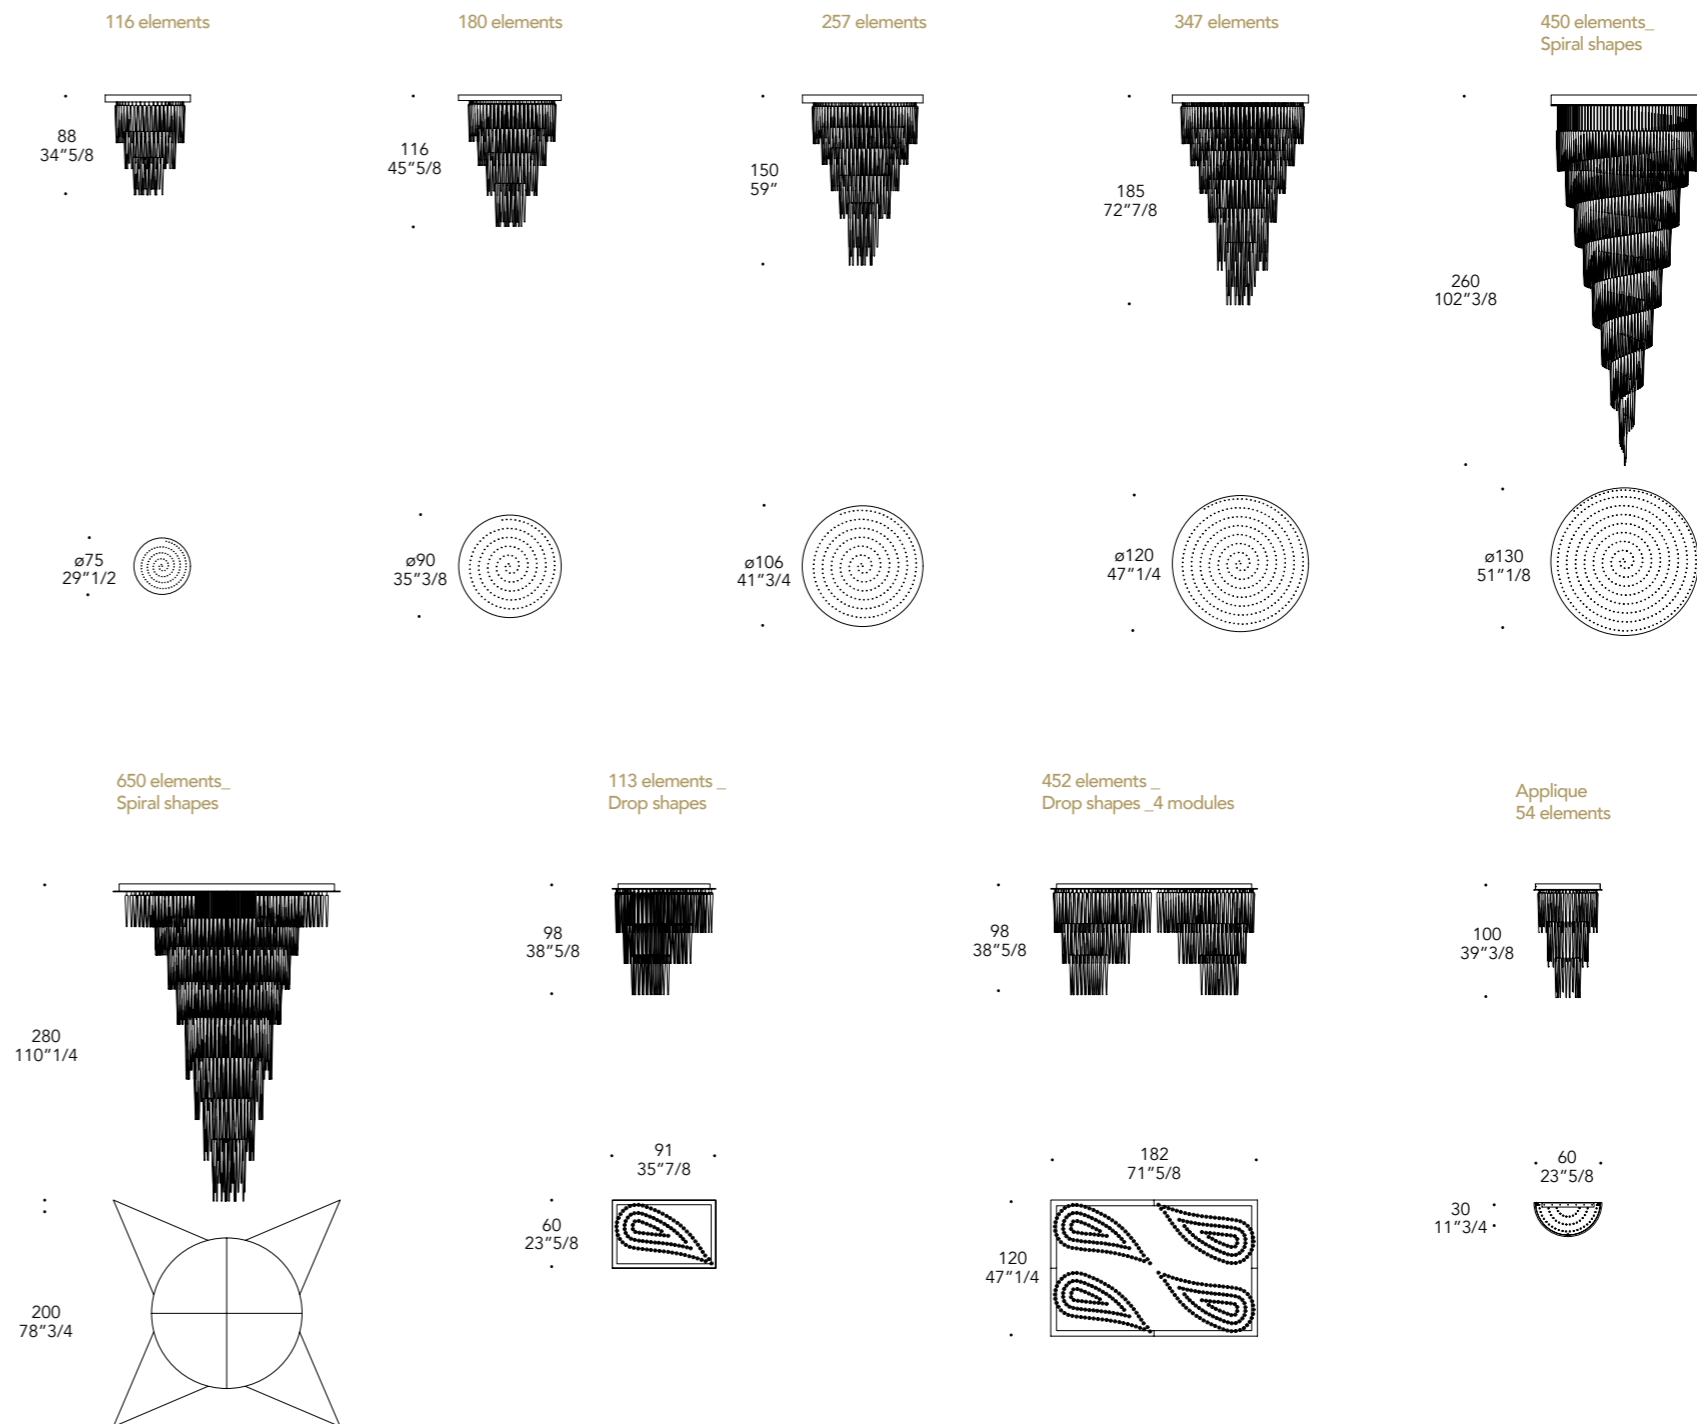

ICE LAMPADARIO

Design · Reflex

1

2

SUPPORTO SUPPORT | 1

Vetro
Glass

Specchio
Mirror

ELEMENTI ELEMENTS | 2

Vetro di Murano massiccio
Solid Murano Glass

Trasparente
Transparent

- Sistema Led / Led system
1W G4 12V 2700-3000K

- Cornice di tamponamento in ferro verniciato nero tra soffitto e supporto
- Closing frame between ceiling and plate in black lacquered iron