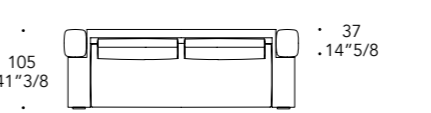

250-280-310
98 3/8 - 110 1/4 - 122

Belle Epoque sofa Mod. C**

240-270-300
94 1/2 - 106 1/4 - 118 1/8

250-280-310
98 3/8 - 110 1/4 - 122

Dettaglio decori frontali
Frontal decoration detail

* Con tavolino in legno in tinta con i decori
With side table in wood matching the decorations