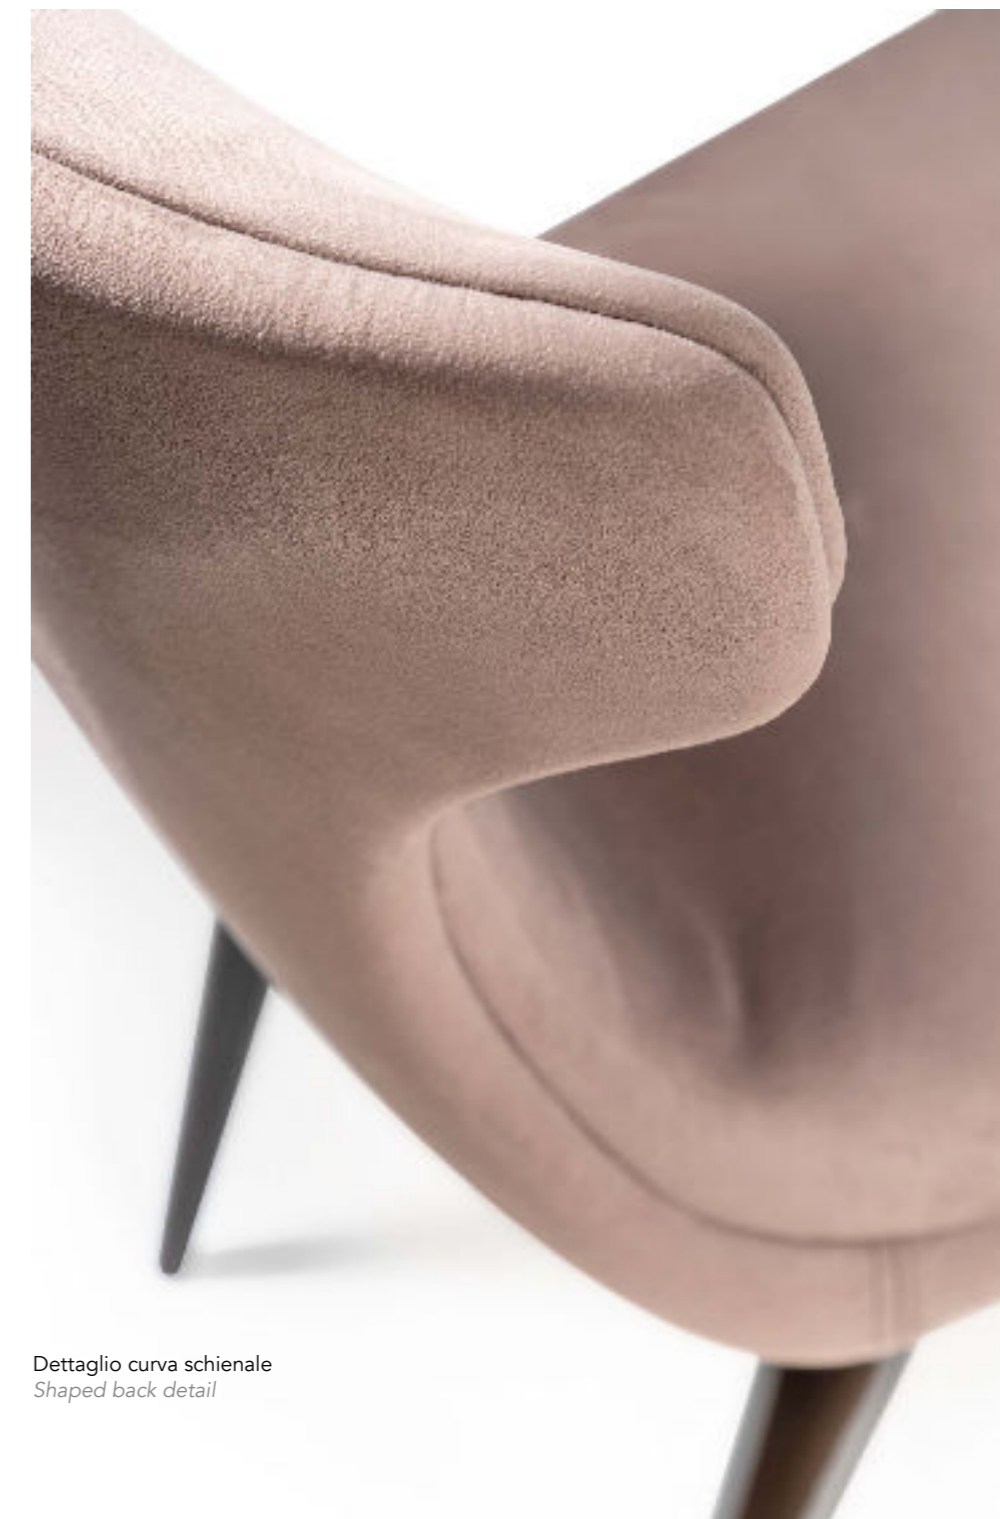

GAMBE LEGS | 2

Legno laccato lucido
Shiny lacquered wood

19 Nero Beluga

Vista laterale
Side view

Dettaglio cuciture
Stitchings detail

Dettaglio curva schienale
Shaped back detail

reflex

DIVANI E POLTRONE SOFAS AND ARMCHAIRS