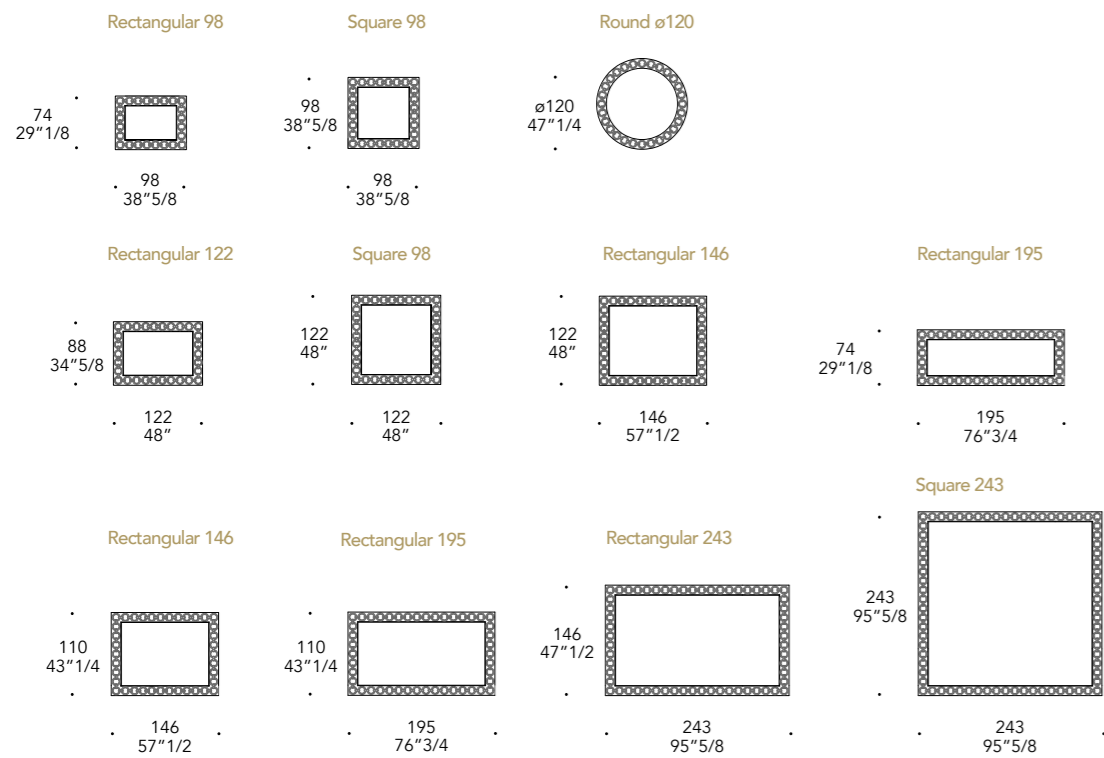

CASANOVA SPECCHIO "O"

Design · Reflex