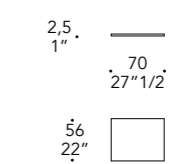

Shelf_Wood