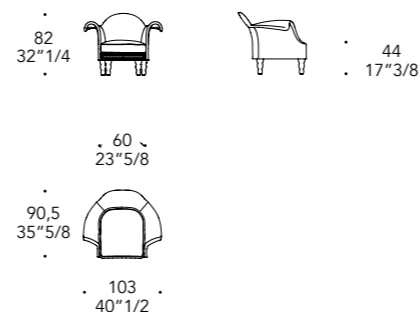

CASANOVA POLTRONA

Design - Marco Cocco

- Cuscino di seduta in piuma con inserto in poliuretano espanso
- Seat cushion with feather padding and polyurethane insert

STRUTTURA STRUCTURE | 1

Legno e poliuretano rigido
Wood and rigid polyurethane