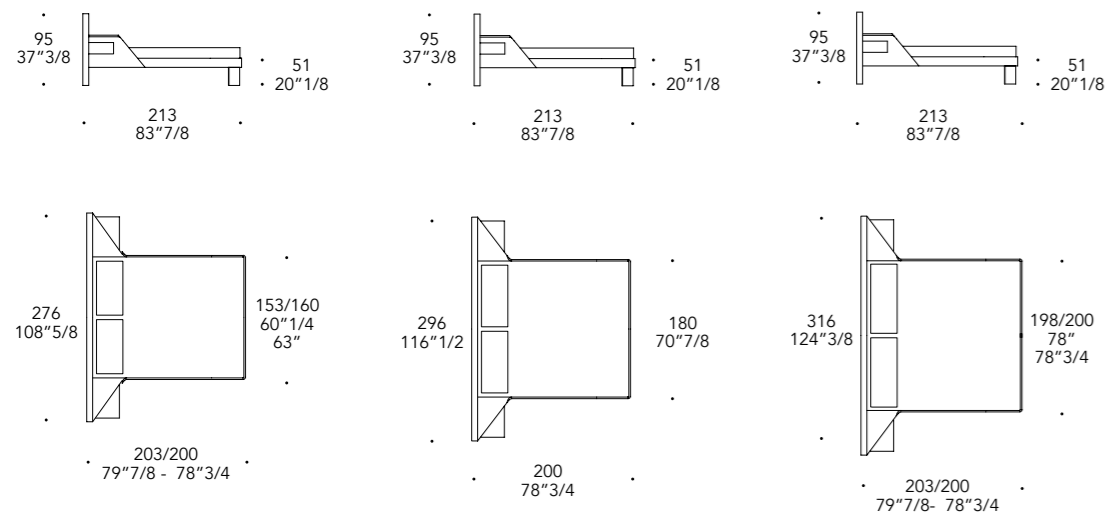

ALIANTE LETTO

Design · Reflex

- Rete ortopedica inclusa
- Materasso non incluso
- Orthopaedic slat included
- Mattress not included

TESTIERA HEADBOARD | 1

Legno laccato lucido o opaco
Shiny or matt lacquered wood