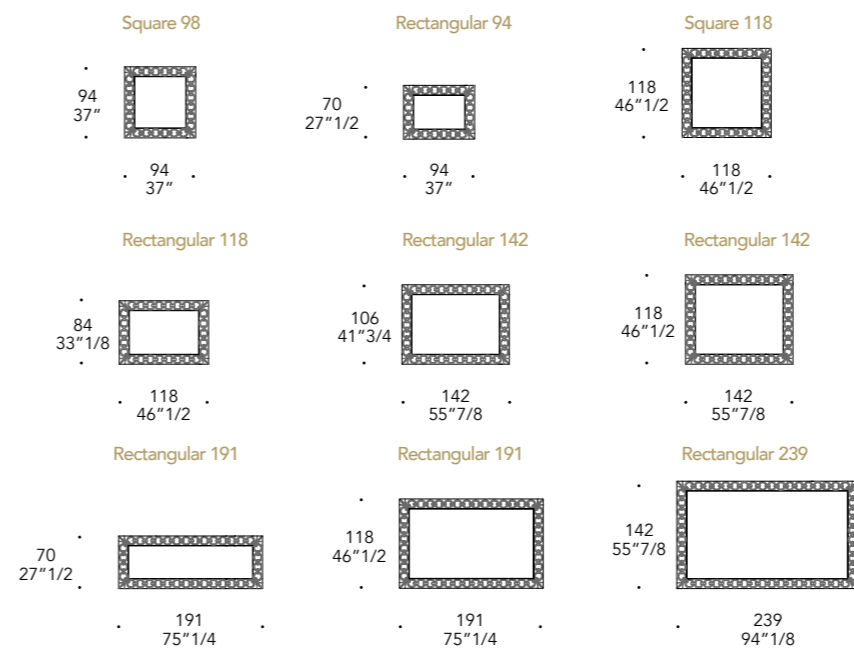

OPTIONAL | - Foro per installazione applique
- Hole for wall-lamp installation

Dettaglio decoro
Decoration detail

CASANOVA SPECCHIO "O&Y" CON LUCE

Design · Reflex

- Illuminazione a Led nel profilo tra specchio e cornice
- Led lighting between frame and mirror
STRIP LED 4.8W/m 2700-3000K