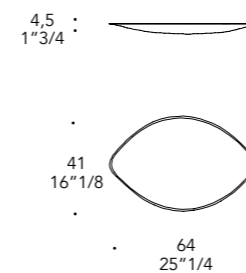

Dettaglio bordo
Edge detail