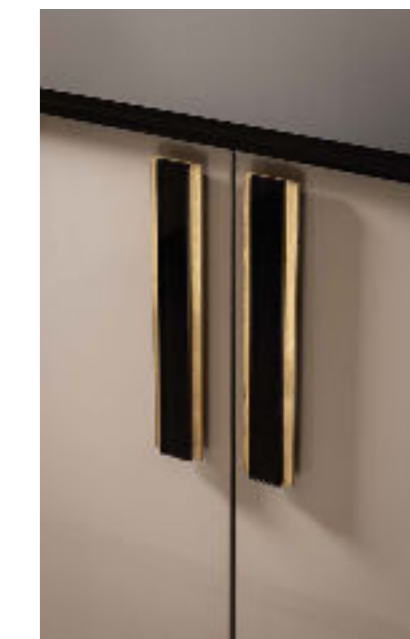

Dettaglio decoro
Decoration detail

Dettaglio maniglia
Handle detail

CASANOVA BUFFET

Design · Reflex

Interno:
- schiena e 2 ripiani in legno di Cedro naturale
- 4 ante con apertura push-pull

Interior:
- back and 2 shelves in natural Cedar wood
- 4 doors with push-pull opening