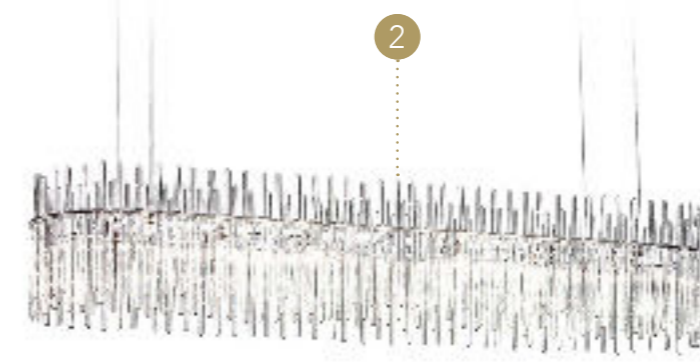

- Sistema Led / Led system
10x 3,5W G9 110-240V 2700-3000K

SUPPORTO SUPPORT | 1

Vetro
Glass

Specchio
Mirror

STRUTTURA STRUCTURE | 2

Metallo
Metal

Acciaio lucido
Polished steel

PARALUME LAMPSHADE | 3

Stecche in vetro di Murano
Sticks in Murano glass

Trasparente
Transparent

Riga interna del paralume
Internal stripe

Acquamarina
Aquamarine

Nero
Black

Ametista
Amethyst