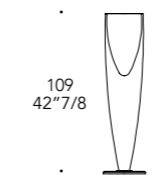

ECLISSE

Design · Reflex

1

STRUTTURA STRUCTURE | 1

Vetro curvato
Curved glass

Extrachiaro
Extra clear

sp./thick 19 mm.

MING VASO

Design · Tulczinsky

2

1

3

VASO VASE | 1

Vetro di Murano
Murano glass

Trasparente
Transparent

Ambra
Amber

Rosso
Red

Nero
Black

Blu
Blue

Bianco acidato
Etched white

Bianco incamiciato
White coated

VASO INTERNO INTERNAL VASE | 2

Vetro di Murano
Murano glass

Trasparente
Transparent

BASE | 3

Vetro
Glass

Specchio
Mirror

OPTIONAL | - Illuminazione a Led *Led lighting system*
1x 7W GU10 110-240 V 2700-3000K