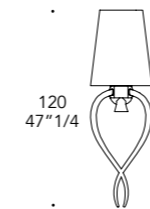

Dettaglio bracci
Arms detail