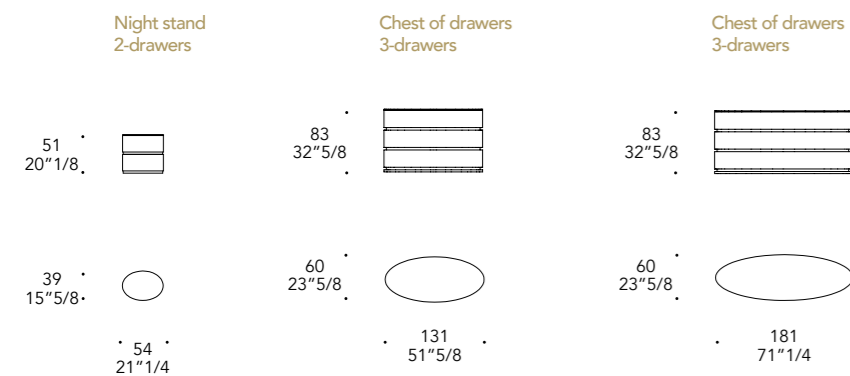

GIULIETTA-ROMEO COLLEZIONE

Design · Reflex

STRUTTURA STRUCTURE | 1

Legno laccato curvato
Lacquered curved wood

Colori di serie
Standard colours

Legno
Wood

Ebano opaco
Matt Ebony

TOP | 2

Vetro verniciato
Lacquered glass

Colori di serie
Standard colours

DETTAGLI DETAILS | 3

Pelle
Leather

Cat C

- Dimensione interna cassetto comodini 22 cm - comò 20 cm
- Internal size of drawer night stands 22 cm - chest of drawers 20 cm

- Dimensione interna cassetto settimanale 22 cm
- Internal size of drawer 5-drawers 22 cm