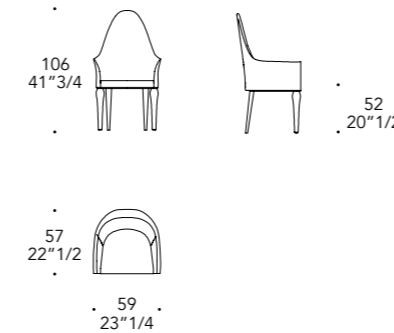

Dettaglio schienale trapuntato Diamond
Diamond quilting detail