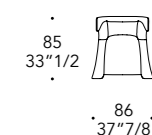

BERGÈRE

Design · Emanuele Missaglia

1

2

STRUTTURA STRUCTURE | 1

Legno e poliuretano rigido
Wood and rigid polyurethane

Cuscino di seduta in piuma con inserto
in poliuretano espanso
Seat cushion with feather padding
and polyurethane insert

Rivestimento in
Upholstery in:

Tessuto
Fabric

MATERIAL SHEET-A

Extra Amsterdam

Pelle
Leather

MATERIAL SHEET-B

Cat C
Nabuk
Colorata

GAMBE LEGS | 2

Legno
Wood

104M Ottone satinato
104M Satin Brass

105M Ottone Dark satin
105M Satin Dark Brass

finitura/finish

101M Titanium satinato
101M Satin Titanium

CA' D'ORO POLTRONA

Design · Reflex

1

3

2

- Bottonatura interna ed esterna su
schienale e braccioli
- Studded on both backrest and
arms, inside and outside

Dettaglio fasce perimetrali in ebano
Ebony stripes detail

Tub chair

STRUTTURA STRUCTURE | 1

Legno e poliuretano rivestito in
Wood and polyurethane upholstered in:

Tessuto
Fabric

MATERIAL SHEET-A

Velluto
Velvet

MATERIAL SHEET-A

Pelle
Leather

MATERIAL SHEET-B

Cat C
Nabuk
Colorata

BASE | 2

Metallo
Metal

Acciaio lucido
Polished steel

FASCE PERIMETRALI STRIPES | 3

Legno
Wood

Ebano lucido
Shiny Ebony

Vetro verniciato
Lacquered glass

MATERIAL SHEET-D

Colori di serie
Standard colours

Vetro
Glass

Mesh

Carbonio

Vetro con incisioni dorate
Glass with golden engravings

Antique mirror blu

Antique mirror grigio