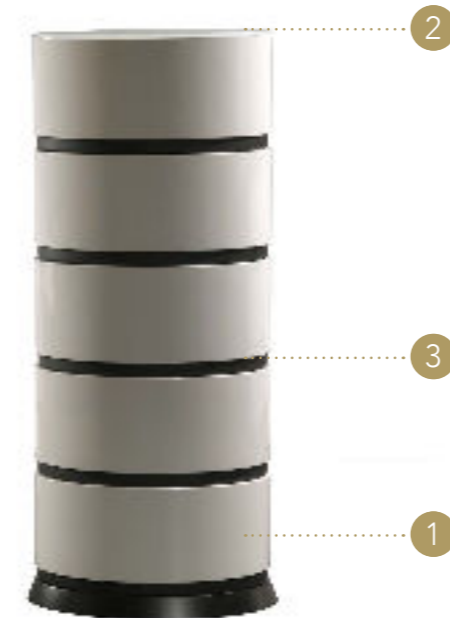

Vetro verniciato
Lacquered glass

Colori di serie
Standard colours

DETTAGLI DETAILS | 3

Pelle
Leather

Cat C

- Dimensione interna cassetto comodini 22 cm - comò 20 cm
- Internal size of drawer night stands 22 cm - chest of drawers 20 cm