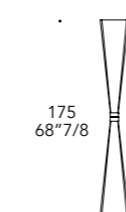

Verde
Green

- Sistema Led / Led system
6W G4 E27 110/240V

PLISSÈ PIANTANA

Design · Diana Zabarella e Reflex

2

1

GIUNZIONE JUNCTION | 1

Metallo
Metal