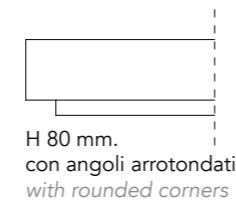

Ambra
Amber

ZOCCOLO PLINTH | 3

Legno
Wood

Ebano lucido
Shiny ebony

Legno laccato lucido
Shiny lacquered wood

Colori di serie
Standard colours

VENEZIA CONSOLE

Design · Tulcinsky