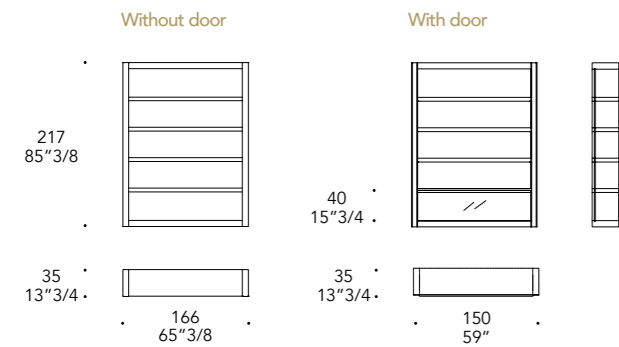

AVANTGARDE LIBRERIA 150

Design · Reflex

OPTIONAL |

- Impianto luce a Led
- Ante a ribalta in tinta con la struttura
- Led lighting
- Folding doors matching the structure

STRIP LED 9.6w/m 2700-3000K

STRUTTURA STRUCTURE | 1