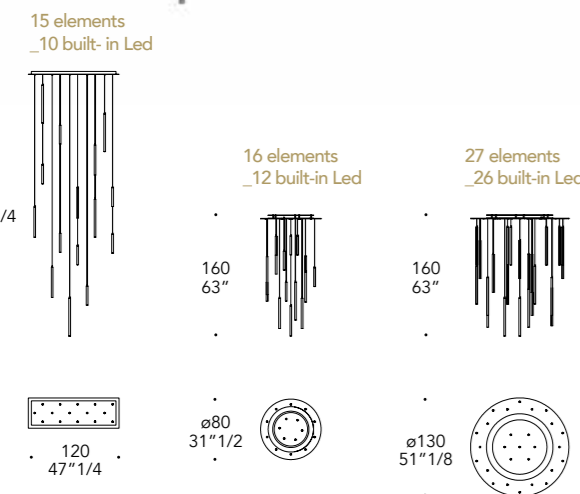

SUPPORTO SUPPORT | 1

Vetro con led incassati
Glass with built-in Led

5W GU5.3 12V 2700K cad.

Specchio
Mirror