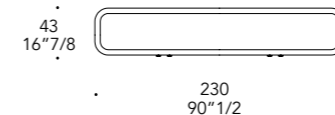

SAN MARCO BUFFET

Design · Tulczinsky

BUFFET

BUFFET LOW

- Ripiani interni in vetro trasparente
- Ante con apertura push-pull
- Internal shelves in transparent glass
- Doors with push-pull opening

STRUTTURA STRUCTURE | 1

Legno laccato lucido
Shiny lacquered wood

Colori di serie
Standard colours

Legno
Wood

Noce Canaletto
Canaletto Walnut

Noce Canaletto Hennè
Canaletto Hennè

Rovere Beluga
Oak Wood Beluga

Ebano lucido
Shiny Ebony

TOP | 2

MARMOREFLEX®

Vetro Marmo
Marble glass

Calacatta

Calacatta Oro

Marmo di Cesare

Emperador Dark

Grey S. Laurent

Grigio Carnico

Onice Bianco

Onice Oro

Onice Verde

Onice Pesca

Orange Black

Sahara

Zebrino

Amani Daino

Amani Grigio

FIANCHI SIDES | 3

Rivestimento in
Finishing upholstery in:
Pelle
Leather

Cat C
Nabuk
Colorata

Trapuntatura
Quilting:

Fly

Fly

Exagon

Exagon

Diamond

Diamond

San Marco

San Marco

Emerald

Emerald

PROFILO PROFILE | 4

Legno
Wood

104M Ottone satinato
104M Satin Brass

VANO A GIORNO/SCHIENA OPEN COMPARTMENTS/BACK | 6

Vetro
Glass

Specchio
Mirror

MANIGLIE HANDLES | 5

Metallo con inserto in legno
Metal with wood insert

104M Ottone satinato
104M Satin Brass

In tinta con struttura
Same color as the structure

Buffet 4 doors