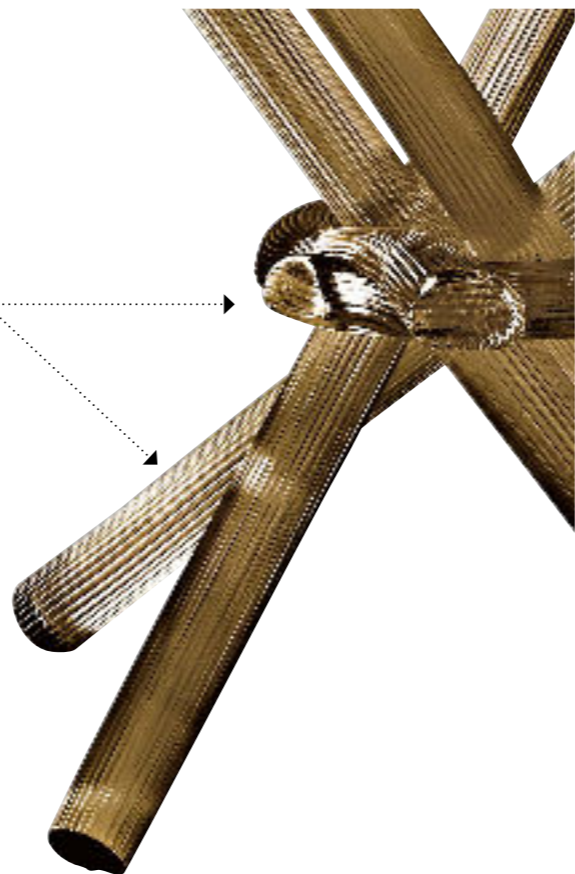

ARLEQUIN 72

Design · Maurice Barilone

TOP | 1

Gamba e anello rigato tè
Ribbed tea base and ring

BASE | 2

STILE DISEGNO

BASE | 2

Vetro di Murano rigato
Ribbed Murano glass