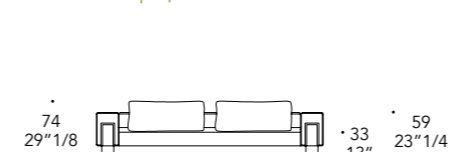

Belle Epoque sofa Mod. A

180-210-240
70 7/8 - 82 5/8 - 94 1/2