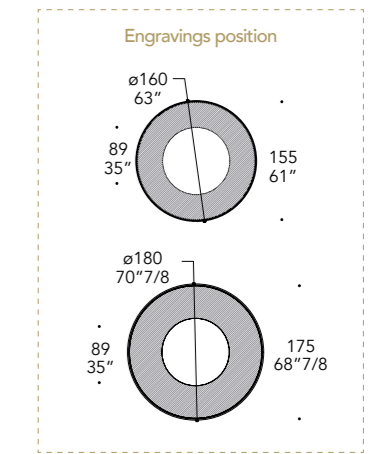

LAZY SUSAN (OPTIONAL) |

Vetro
Glass

sp./thick 15 mm.
bisello/bevel 45°

Specchio
Mirror

Incisioni Diamante
Diamond engravings