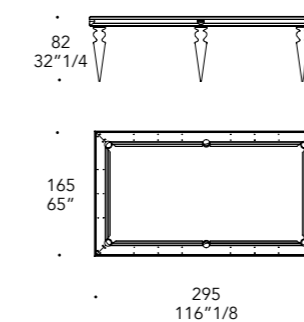

reflex

LEISURE LEISURE

BILL

Design · Reflex

- 6 buche
- Dimensione piano di gioco: cm.127x254
- Modello King con buche
- 6 holes
- Size of playing table: cm.127x254
- King model with holes

Dettaglio top in ebano
Ebony top detail