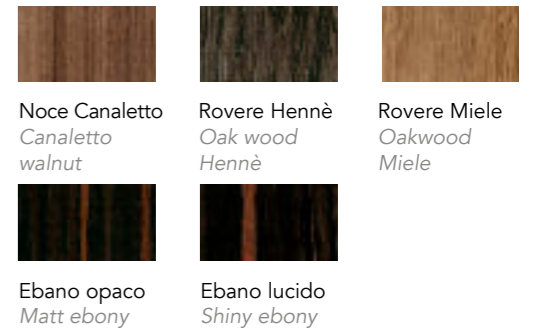

BAMBOO 72

Design · Tulczinsky

TOP | 1

GAMBE LEGS | 2

ZOCCOLO PLINTH | 3

SOTTO TOP LOWER TOP | 4

VETRO GLASS

BAMBOO 72 BEVEL WOOD

Design · Tulczinsky

TOP | 1

GAMBE LEGS | 2

ZOCCOLO PLINTH | 3

ZOCCOLO PLINTH | 3

SOTTO TOP LOWER TOP | 4

BEVEL WOOD