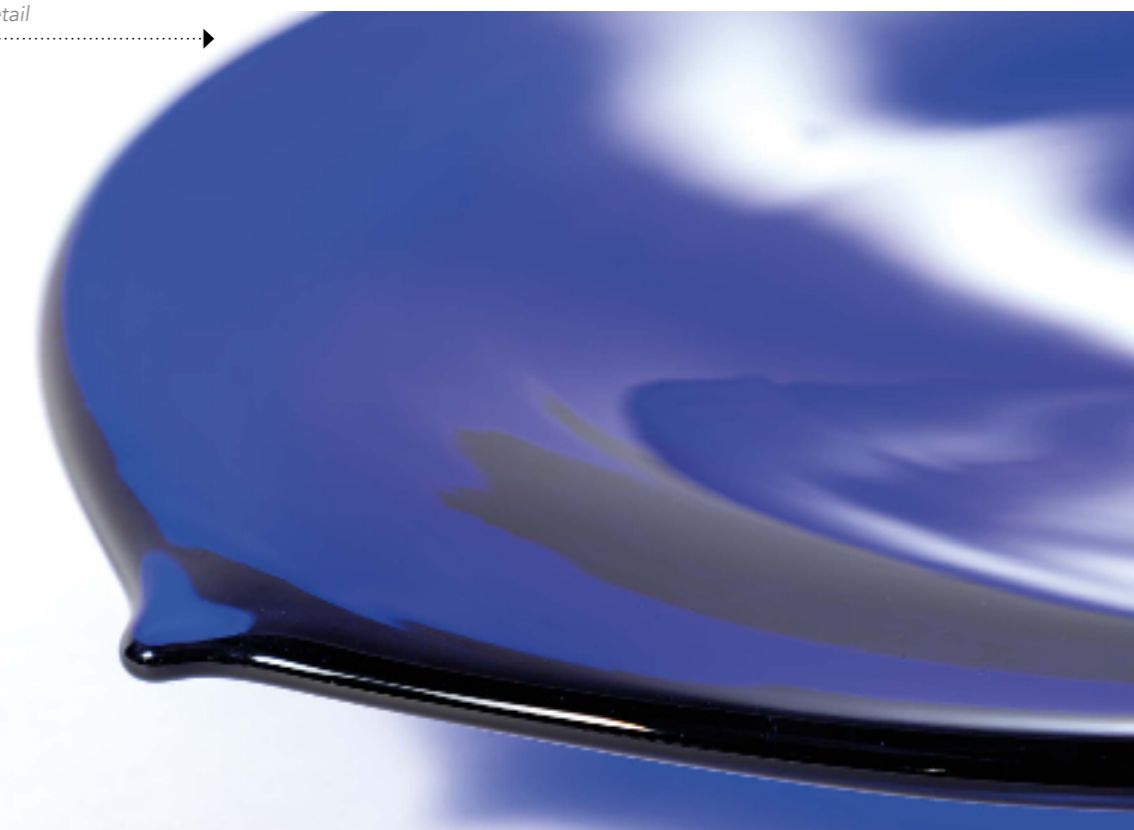

Dettaglio bordo
Edge detail