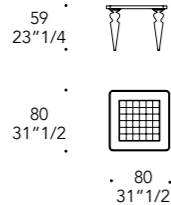

SCACCHI 55

Design · Riccardo Lucatello

1
3
2

OPTIONAL | - Set scacchi in vetro di Murano Nero e Trasparente
- Set of chesspieces in Murano glass Black and Transparent

Dettaglio set scacchi
Set of chesspieces detail

TOP | 1

Legno con angoli arrotondati
Wood with rounded corners

104M Ottone satinato
104M Satin Brass

105M Ottone Dark sat
105M Satin Dark Brass

sp./thick 40 mm.

finitura/finish

101M Titanium satinato
101M Satin Titanium

GAMBE LEGS | 2

Vetro di Murano
Murano glass

STILE GLAMOUR

Rigato Oro
Ribbed Gold

Rigato Traspar.
Ribbed Transpar.

STILE DISEGNO

Trasparente
Transparent

Nero
Black

Blu-grigio
Blue-grey

Ambra
Amber

Rosso
Red

Ametista
Amethyst

Tabacco
Tobacco

INSERTO SCACCHIERA CHESSBOARD INSERT | 3

MARMOREFLEX®
Vetro Marmo
Marble glass

Onice
Bianco

Marmo
di Cesare

SCACCHI 72

Design · Riccardo Lucatello

1
2
3

- 2 cassetti
- 2 drawers

Apertura cassetto
Drawer opening

TOP | 1

Vetro verniciato
Lacquered Glass

02 Latte

19 Nero Beluga

sp./thick 10 mm.

bisello/bevel 45°

con scacchiera in nero/beige
with black or beige chessboard

STRUTTURA STRUCTURE | 2

Legno laccato opaco
Matt lacquered wood

02 Latte

19 Nero Beluga

GAMBE LEGS | 3

Vetro di Murano
Murano glass

STILE GLAMOUR

Rigato Oro
Ribbed Gold

Rigato Traspar.
Ribbed Transpar.

Platino
Platino

STILE DISEGNO

Trasparente
Transparent

Nero
Black

Blu-grigio
Blue-grey

Ambra
Amber

Rosso
Red

Ametista
Amethyst

Tabacco
Tobacco

OPTIONAL | - Set scacchi in vetro di Murano Nero e Trasparente
- Set of chesspieces in Murano glass Black and Transparent