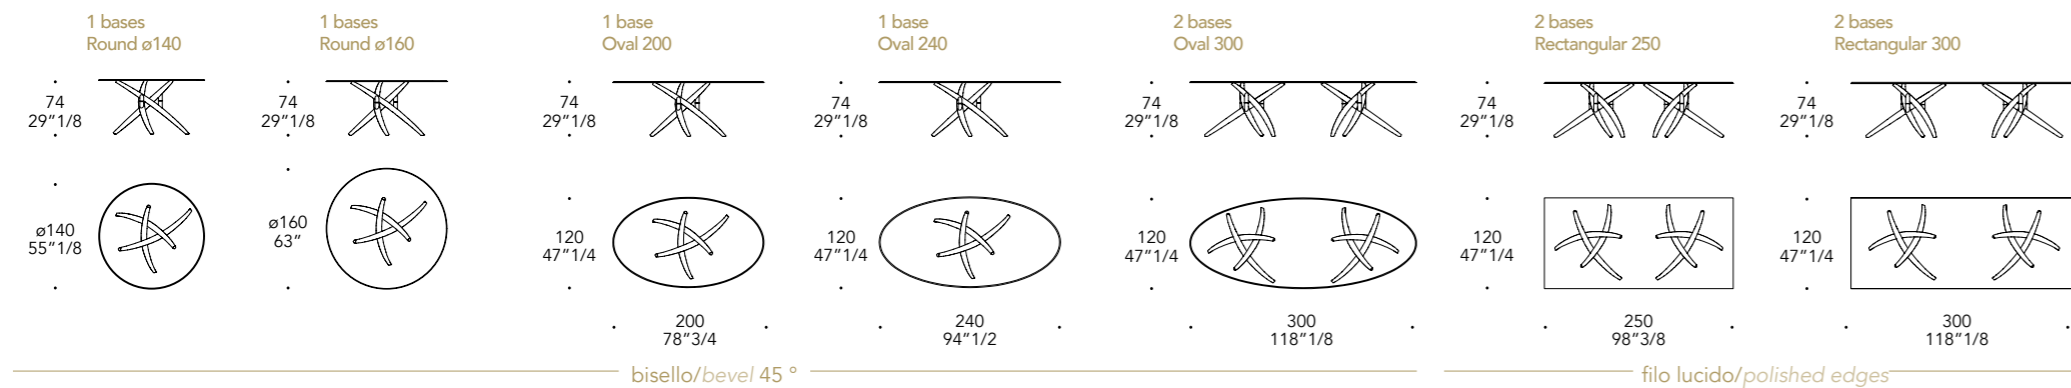

GIUNZIONE JUNCTION | 3

Metallo
Metal

Alluminio lucido
Polished Aluminium