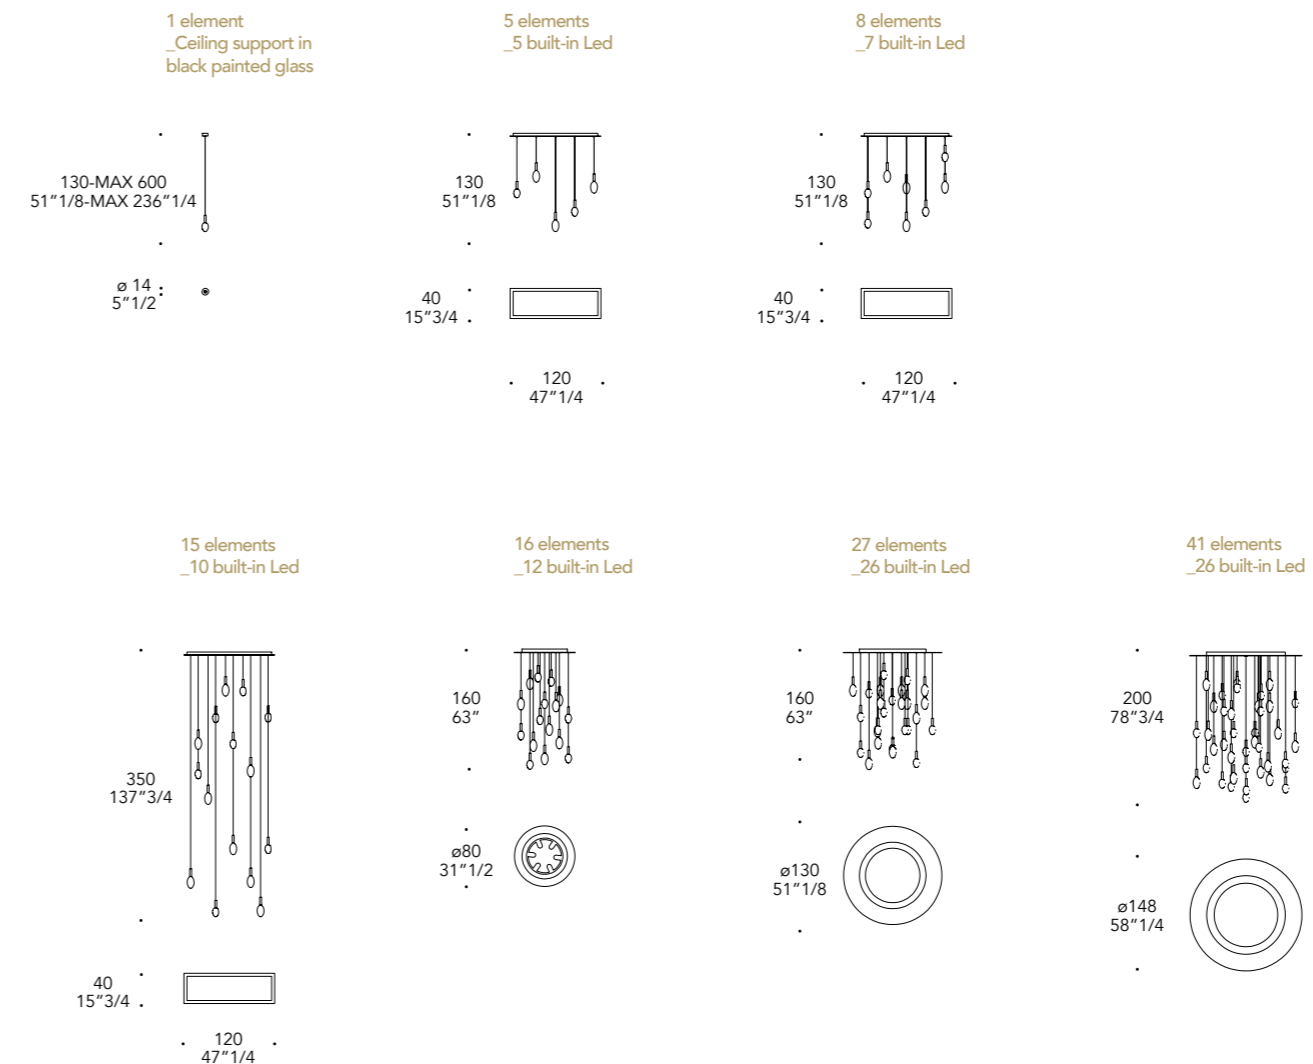

SASSI LAMPADARIO

Design · Riccardo Lucatello

SUPPORTO SUPPORT | 1

Vetro con Led incassati
Glass with built-in Led

5W GU5.3 12V 2700K

Specchio
Mirror

ELEMENTI ELEMENTS | 2

Vetro di Murano
Murano glass

Trasparente e Oro
Transparent and Gold

- Led interno / Internal Led
2,5W G9 E27 110/240V 2700K

- Cornice di tamponamento in ferro verniciato nero tra soffitto e supporto
- Closing frame between ceiling and plate in black lacquered iron