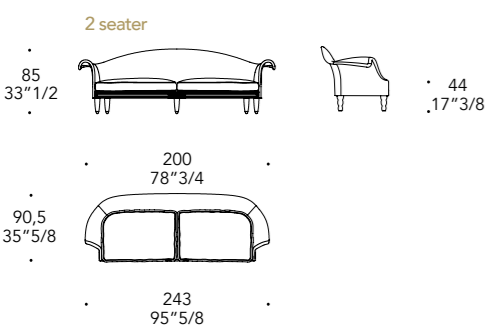

CASANOVA SOFA

Design · Marco Cocco

- Cuscini di seduta in piuma con inserto in poliuretano espanso
- Seat cushions with feather padding and polyurethane insert

STRUTTURA STRUCTURE | 1

Legno e poliuretano rigido
Wood and rigid polyurethane

Rivestimento in
Upholstery in:

- Tessuto
  Fabric MATERIAL SHEET-A
- Extra Amsterdam
- Velluto
  Velvet MATERIAL SHEET-A
- Pelle
  Leather MATERIAL SHEET-B
- Cat C
  Nabuk
  Colorata
  Dune

GAMBE LEGS | 2

Vetro Murano rigato
Ribbed Murano glass

Trasparente
Transparent

Oro
Gold

Vetro Murano
Murano glass

In tinta con rivestimento in pelle
Same as leather colour

OPTIONAL |

- Trapuntatura San Marco su cuscini seduta
- San Marco quilting on seat cushions

CASANOVA TRICLINIO

Design · Marco Cocco

- Cuscino di seduta in piuma con inserto in poliuretano espanso
- Seat cushion with feather padding and polyurethane insert

STRUTTURA STRUCTURE | 1

Legno e poliuretano rigido
Wood and rigid polyurethane

Rivestimento in
Upholstery in:

- Tessuto
  Fabric MATERIAL SHEET-A
- Extra Amsterdam
- Velluto
  Velvet MATERIAL SHEET-A
- Pelle
  Leather MATERIAL SHEET-B
- Cat C
  Nabuk
  Colorata
  Dune

GAMBE LEGS | 2

Vetro Murano rigato
Ribbed Murano glass

Trasparente
Transparent

Oro
Gold

Vetro Murano
Murano glass

In tinta con rivestimento in pelle
Same as leather colour

OPTIONAL |

- Trapuntatura San Marco su cuscino seduta
- San Marco quilting on seat cushion