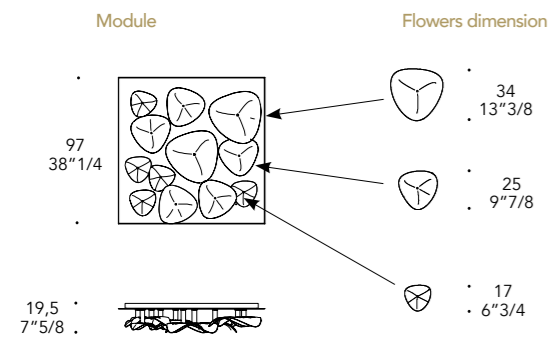

SUPPORTO SUPPORT | 1

Vetro
Glass

sp./thick 8 mm.
bisello/bevel 45°

ELEMENTI FLOREALI FLOWER ELEMENTS | 2

Vetro di Murano
Murano glass

Ambra Iridium
Iridium Amber

Bianco
White

- Sistema Led / Led system
12x3W G4 12V 2700-3000K Module