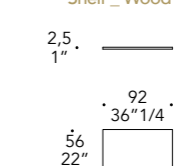

Shelf_Wood