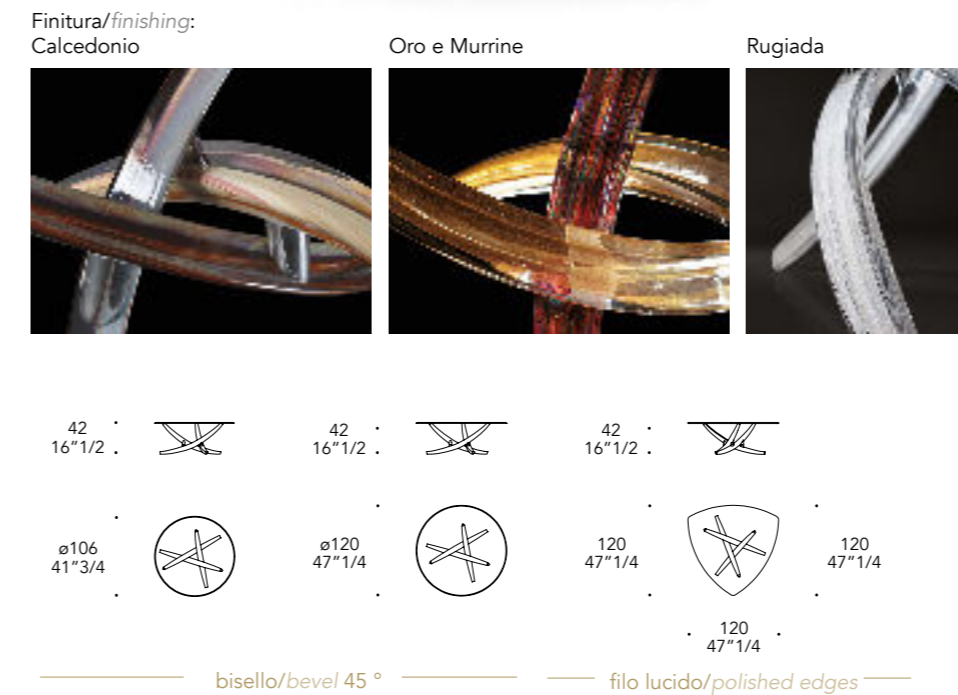

sp./thick 12 mm.
bisello/bevel 45°

Extrachiaro
Extra clear

ZOCCOLO PLINTH | 2

Vetro
Glass

Specchio fumè
Smoked mirror

GAMBE LEGS | 3

Vetro di Murano
Murano glass

Trasparente
Transparent

Oro
Gold

Dettaglio gamba oro
Gold leg detail

EPSILON 40

Design · Maurice Barilone

1
2

FILI D'ERBA 40

Design · Tulczinsky

1
2

TOP | 1

Vetro Glass

sp./thick 12 mm.
filo lucido/polished edges
bisello/bevel 45°

Trasparente
Transparent

BASE | 2

Vetro di Murano
Murano Glass

STILE GLAMOUR

Calcedonio
Calcedonio