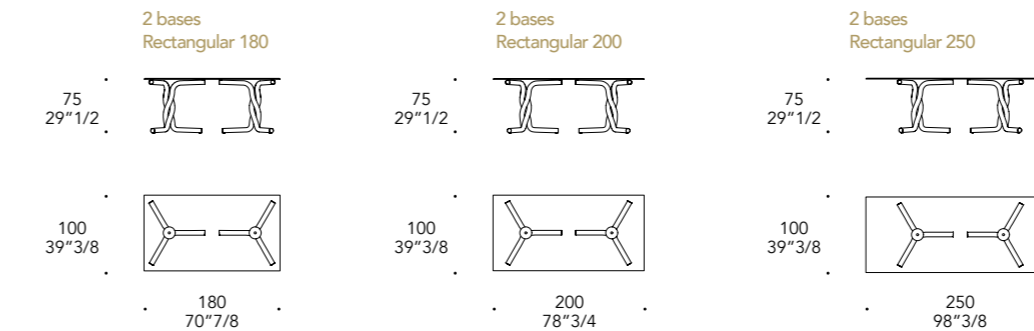

Rubino Ruby

Dettaglio vetro rigato
Ribbed glass detail

Dettaglio gamba rigata trasparente
Ribbed transparent leg detail

bisello/bevel 45 °

filo lucido/polished edges

bisello/bevel 45 °

reflex

TAVOLINI LOW TABLES