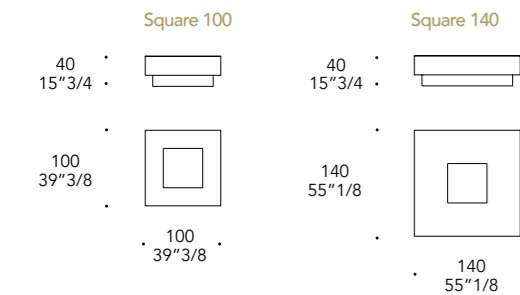

PALAZZO DUCALE 40

Design · Reflex

1
2
3

DISEGNI VETRO INCISO DESIGN ENGRAVED GLASS:

- FIORI FLOWES
- CAVALLO HORSE
- AQUILA EAGLE

Luce Led
Led lighting
STRIP LED 4.8w/m 2700-3000K

TOP | 1

Legno rivestito in vetro verniciato
Wood covered in lacquered glass

02 Latte 17 Fumo

19 Nero Beluga 25 Hennè

Legno
Wood

Ebano lucido
Shiny Ebony

DECORI DECORS | 2

Vetro con incisione artistica
Glass with artistic engravings

ZOCCOLO PLINTH | 3

Legno
Wood

104M Ottone satinato
104M Satin Brass

SASSI 40

Design · Riccardo Lucatello

1
2
3

TOP | 1

Vetro
Glass

sp./thick 12 mm.
Angoli arrotondati raggio
5 cm+bisello 45°.
Rounded corners radius
5 cm with 45° bevel.

Extrachiaro
Extra clear

GAMBE LEGS | 2

Vetro di Murano
Murano Glass

Calcedonio
Calcedonio

Ambra
Amber

ZOCCOLO PLINTH | 3

Legno con angoli arrotondati
Wood with rounded corners

Ebano lucido
Shiny Ebony

Legno laccato lucido
Shiny lacquered wood

Colori di serie
Standard colours

Dettaglio Sassi Calcedonio
Calcedonio Sassi detail