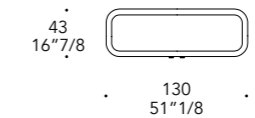

Dettaglio fianco trapuntato San Marco
San Marco quilting detail