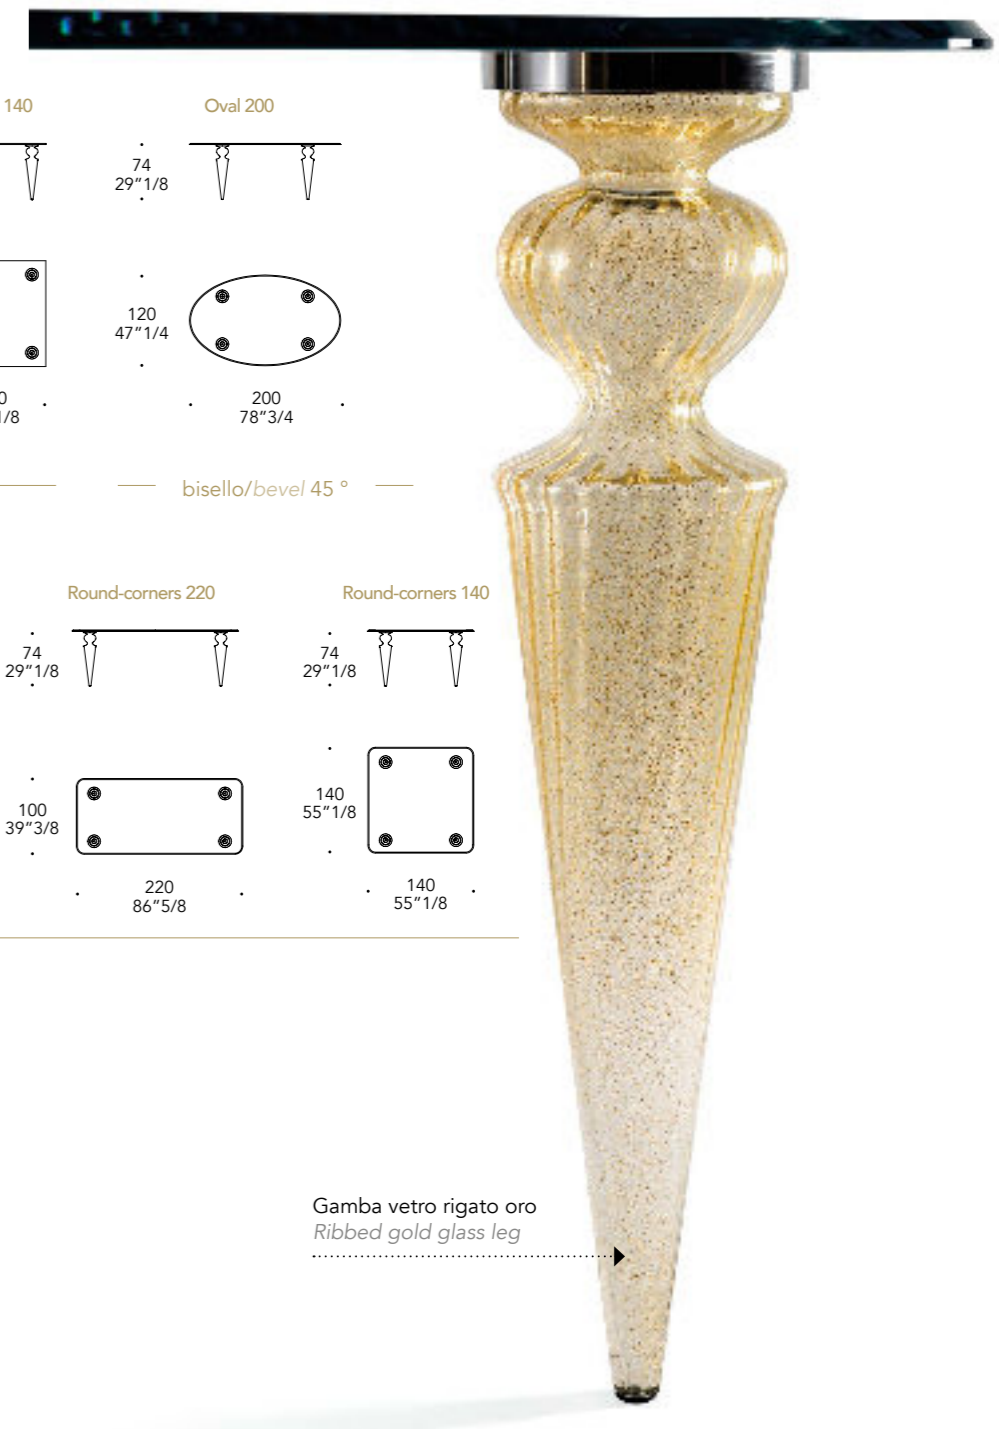

LEGNO WOOD

Rectangular 180

77,5 30"1/2

100 39"3/8

180 70"7/8

Rectangular 200

77,5 30"1/2

100 39"3/8

200 78"3/4

Rectangular 250

77,5 30"1/2

100 39"3/8

250 98"3/8

Oval 280

77,5 30"1/2

125 49"1/4

280 110"1/4