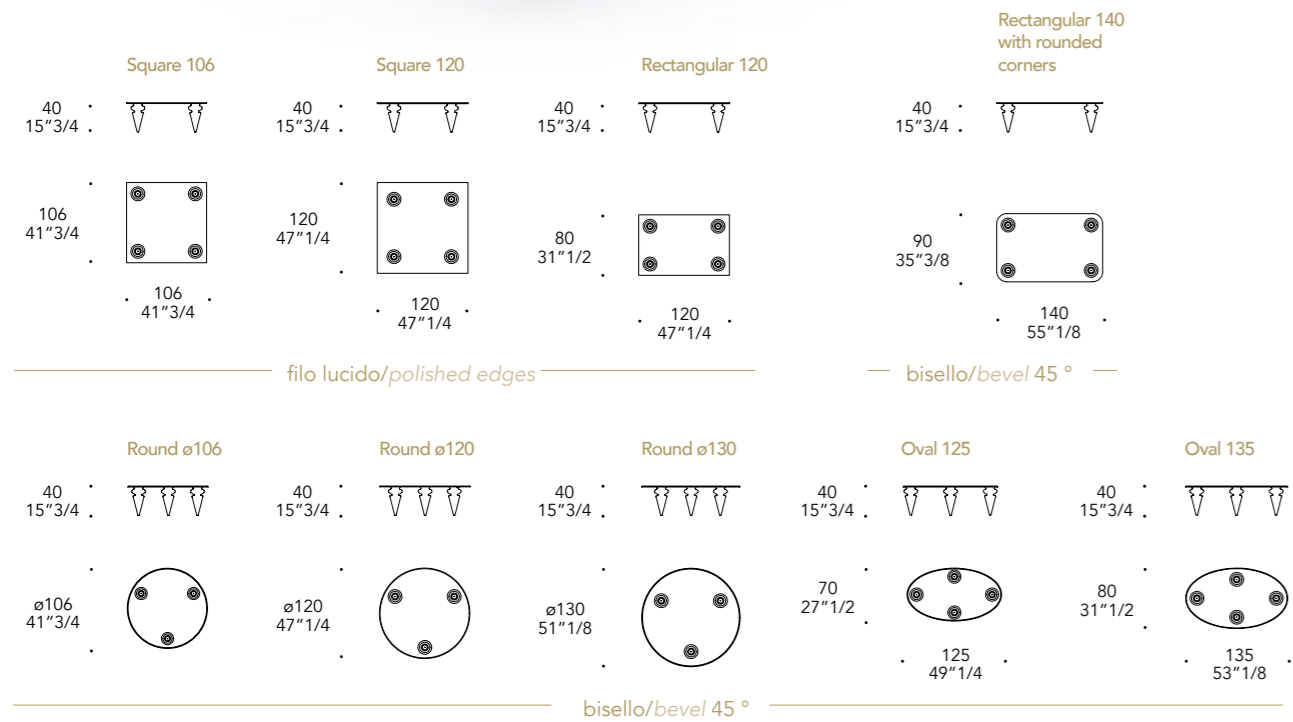

TOP | 1

Vetro Glass

sp./thick 10 mm.
Angoli arrotondati raggio 13 cm+bisello 45°.
Rounded corners radius 13 cm with 45° bevel.

Extrachiaro
Extra clear

sp./thick 12 mm.
bisello/bevel 45°
filo lucido/polished edges

Trasparente
Transparent

GAMBE LEGS | 2

Vetro di Murano rigato
Ribbed Murano glass

STILE GLAMOUR

Trasparente
Transparent

Oro
Gold

Vetro di Murano liscio
Smooth Murano glass

Platino
Platino

STILE DISEGNO

Trasparente
Transparent

Nero
Black

Blu-grigio
Blue-grey

Ambra
Amber

Rosso
Red

Ametista
Amethyst

Tabacco
Tobacco