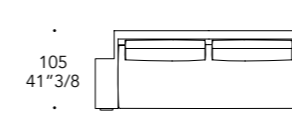

240-270-300
94 1/2 - 106 1/4 - 118 1/8