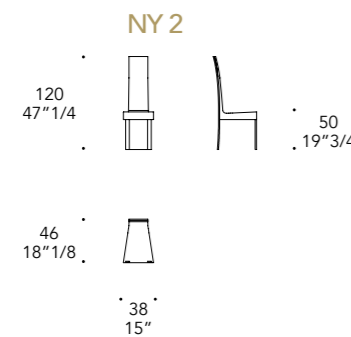

STRUTTURA STRUCTURE |

Legno laccato lucido
Shiny lacquered Wood

OPTIONAL | - Meccanismo girevole di ritorno
- Tournring mechanism

NEW YORK 1,2,XL

Design · Sacha Lakic

NEW YORK 1

NEW YORK 2

NEW YORK XL