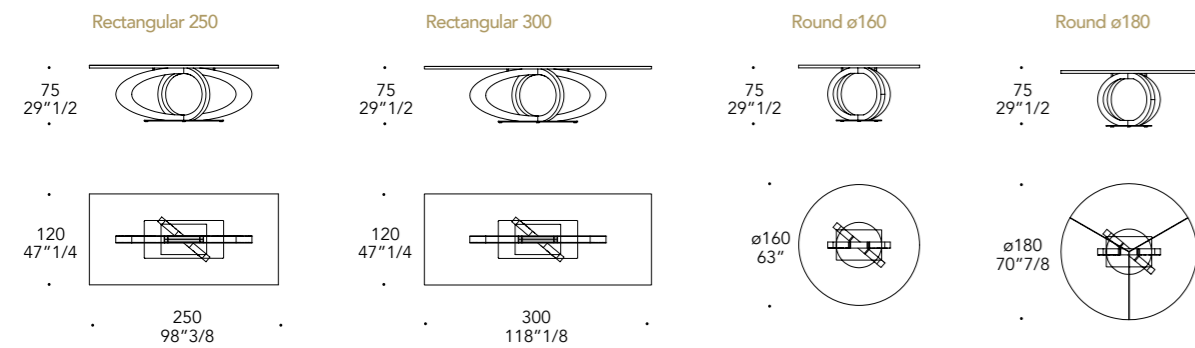

GALASSIA 72

Design · Studio Viganò