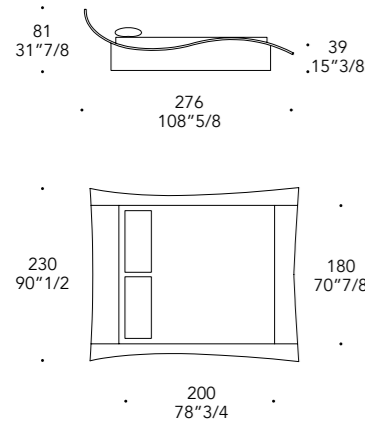

BUTTERFLY LETTO

Design · Reflex

- Rete e materasso non inclusi
- Slatted support and mattress not included

STRUTTURA STRUCTURE | 1

Legno sagomato con rivestimento in
Shaped wood with upholstery in:

BASE | 2

OPTIONAL | - Disponibile con contenitore e rete basculante
- Available with storage unit and slat

BUTTERFLY MEGA LETTO

Design · Reflex

- Dotato di 2 faretto alogeni 10 W orientabili
- Rete e materasso non inclusi
- Equipped with 2 adjustable halogen lamps 10W
- Slatted support and mattress not included

STRUTTURA STRUCTURE | 1

Legno sagomato con rivestimento in
Shaped wood with upholstery in:

BASE | 2

OPTIONAL | - Disponibile con contenitore e rete basculante
- Available with storage unit and slat