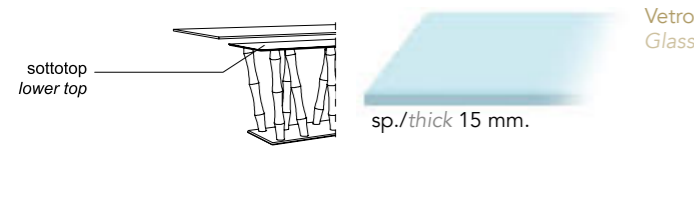

ZOCCOLO PLINTH | 3

SOTTO TOP LOWER TOP | 4