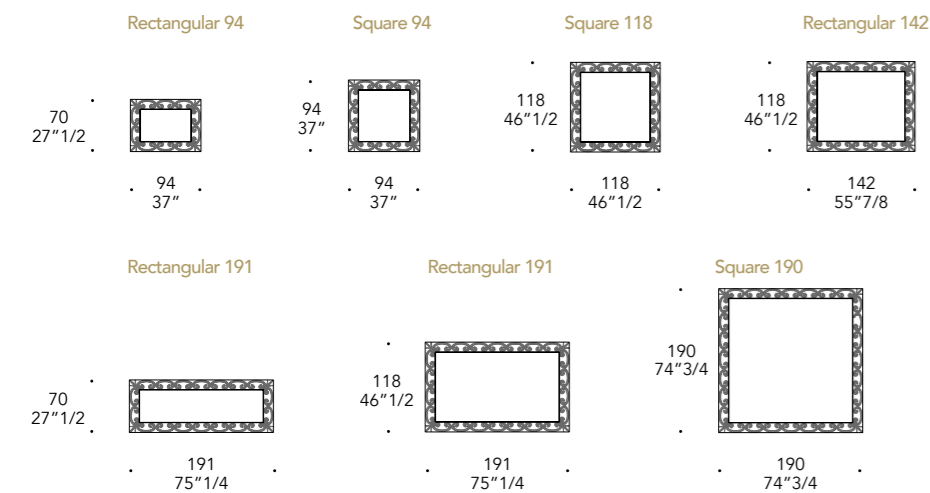

Dettaglio decoro
Decoration detail