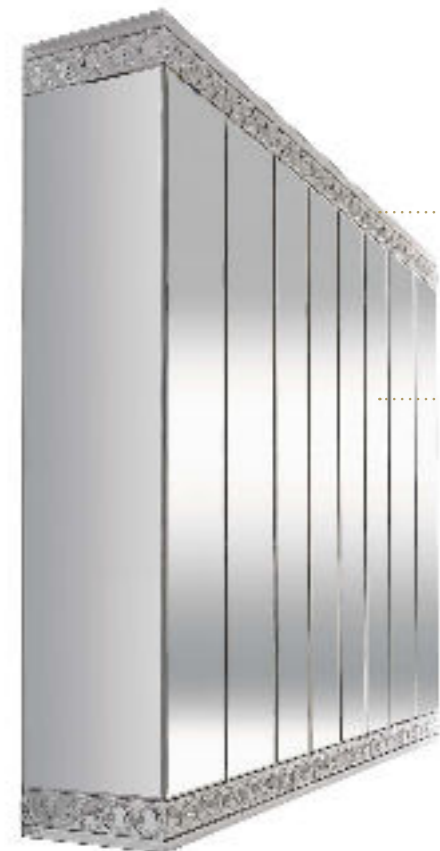

CASANOVA ARMADIO

Design · Reflex

2

1

Interno:
schiena e ripiano in legno di Cedro naturale
Internal:
back and shelf in natural Cedar wood

Apertura push-pull
Push and pull opening