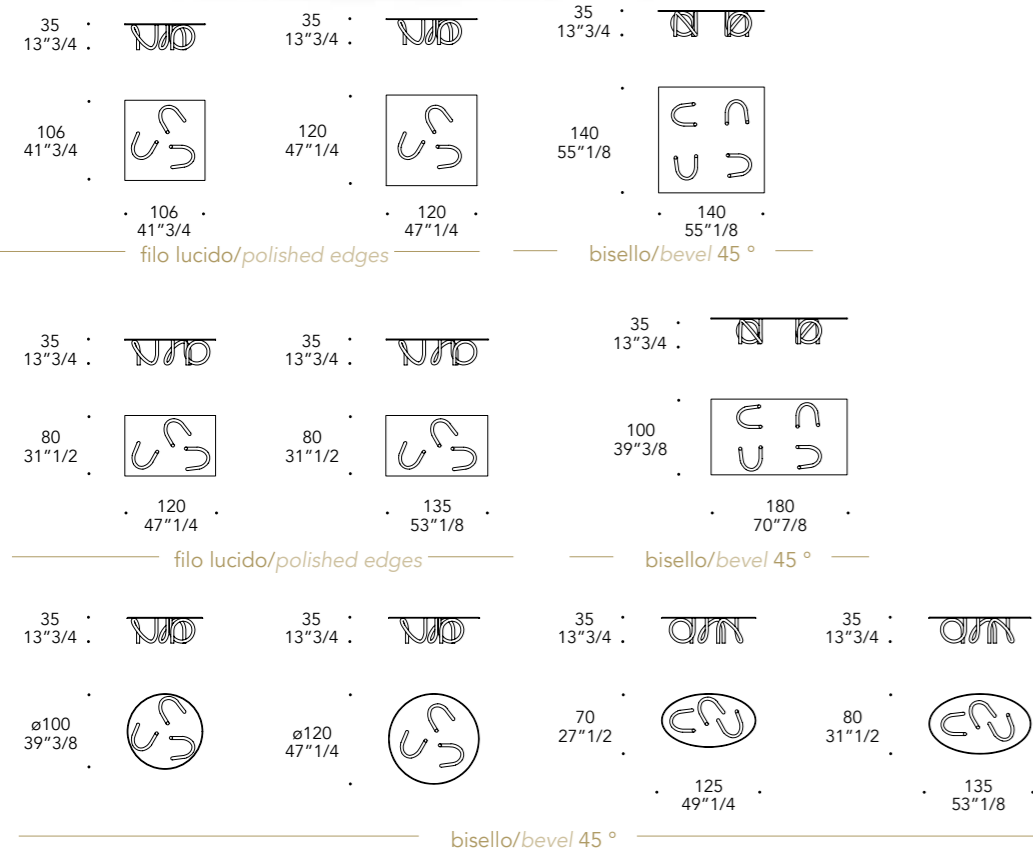

Oro
Gold

Dettaglio gamba oro
Gold leg detail

EPSILON 40

Design · Maurice Barilone

1
2

FILI D'ERBA 40

Design · Tulczinsky

1
2