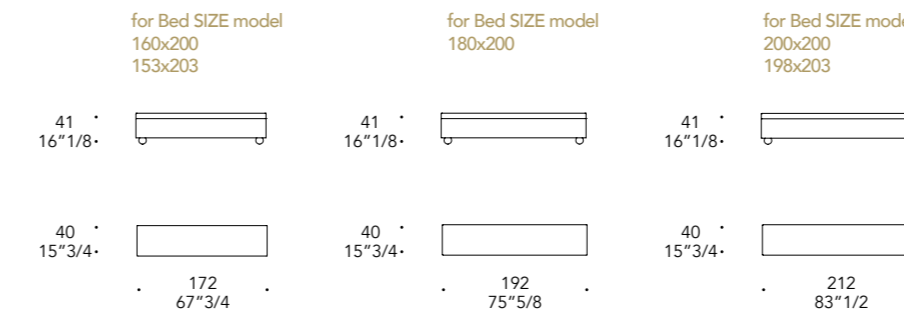

Trapuntatura Diamond su coperchio
Diamond quilting on the cover

Contenitore - coperchio apribile
Storage - flip cover