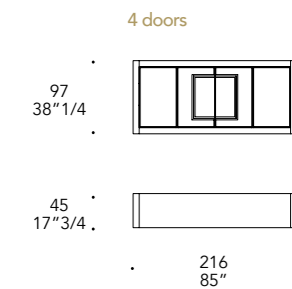

PALAZZO DUCALE CREDENZA

Design · Reflex

- Formelle con incisione Fiori, Cavallo o Aquila
- Ante con apertura push-pull
- Ripiani in vetro
- Illuminazione a Led sotto al top e sulle formelle
- Tiles in engraved glass with Flowers, Horse or Eagle
- Doors with push-pull opening
- Shelves in glass
- Led lighting under the top and around the tile

STRUTTURA STRUCTURE | 1

Legno
Wood

Ebano lucido
Shiny Ebony

Legno laccato lucido
Shiny lacquered wood

MATERIAL SHEET-C

Colori di serie
Standard colours

Applicazioni
Applications

MATERIAL SHEET-D

Vetro verniciato bisellato
Bevelled lacquered glass

ANTE DOORS | 2

Ante con applicazioni
in vetro
Doors with glass
applications

MATERIAL SHEET-D

Vetro verniciato bisellato - colori di serie
Bevelled lacquered glass - standard colours

MARMOREFLEX®
Vetro Marmo
Marble glass

Calacatta Calacatta Oro Marmo di Cesare Emperador Dark

Grey S. Laurent Grigio Carnico Onice Bianco Onice Oro

Zebrino Amani Daino Amani Grigio Onice Verde Onice Pesca Orange Black Sahara

FORMELLE TILES | 3

Vetro con incisione artistica
Glass with artistic engraving

PALAZZO DUCALE CREDENZA LOW

Design · Reflex

1. Ante con apertura push-pull
   - Illuminazione a Led sotto al top e sulle formelle
   - Doors with push-pull opening
   - Led lighting under the top and around the tile
2. STRIP LED 4.8w/m 2700-3000K

STRUTTURA STRUCTURE | 1

Legno
Wood

Ebano lucido
Shiny Ebony

Legno laccato lucido
Shiny lacquered wood

MATERIAL SHEET-C

Colori di serie
Standard colours

Applicazioni
Applications

MATERIAL SHEET-D

Vetro verniciato bisellato
Bevelled lacquered glass

ANTE DOORS | 2

Ante con applicazioni
in vetro
Doors with glass
applications

MATERIAL SHEET-D

Vetro verniciato bisellato - colori di serie
Bevelled lacquered glass - standard colours