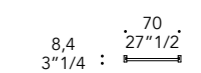

Hanging rod