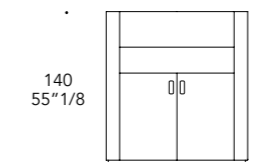

Dettaglio fianco trapuntato San Marco
San Marco quilting detail