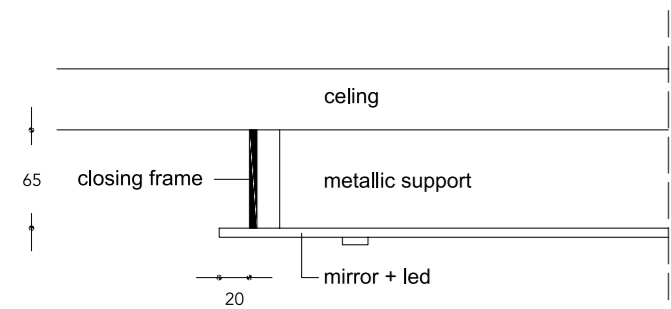

OPTIONAL | - Cornice di tamponamento in ferro verniciato nero tra soffitto e supporto
- Closing frame between ceiling and plate in black lacquered iron