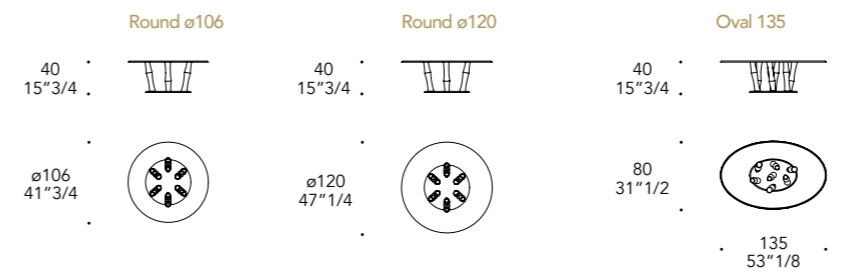

bisello/bevel 45°

bisello/bevel 45°