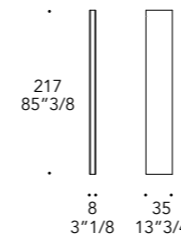

DUNE LIBRERIA

Design · Riccardo Lucatello

OPTIONAL | - Impianto luce a Led
- Led lighting
STRIP LED 9.6w/m 2700-3000K

STRUTTURA STRUCTURE | 1

Legno laccato lucido
Shiny lacquered wood

Colori di serie
Standard colours

Applicazioni
Applications

Vetro verniciato bisellato
Bevelled lacquered glass

Legno
Wood

Ebano lucido
Shiny Ebony

SCHIENALE BACK | 2

Vetro con decoro
Glass with decoration

Incisione Dune
Dune engravings

Dettaglio incisioni Dune
Dune engravings detail

DUNE LIBRERIA ANTE L.50 E FIANCHI

Design · Riccardo Lucatello

- Ante a battente con apertura push-pull
- Hinged doors Led lighting included under the top

ANTE DOORS | 1

Legno laccato lucido
Shiny lacquered wood

Colori di serie
Standard colours

Applicazioni
Applications

Vetro verniciato bisellato
Bevelled lacquered Glass

Legno
Wood

Ebano lucido
Shiny Ebony

Vetro
Glass

Trasparente
Transparent

OPTIONAL |

- Incisioni e pomoli in cristallo per ante con applicazioni in vetro verniciato
- Engravings and round crystal handles for doors with lacquered glass cover