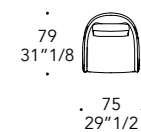

Tessuto
Fabric

MATERIAL SHEET- A

Extra Amsterdam

Pelle
Leather

MATERIAL SHEET- B

Cat C
Nabuk
Colorata

Standard doppio bordino su tutto il perimetro in tinta o a contrasto con il rivestimento principale
Double piping on the entire perimeter in the same color or in contrast with the main covering