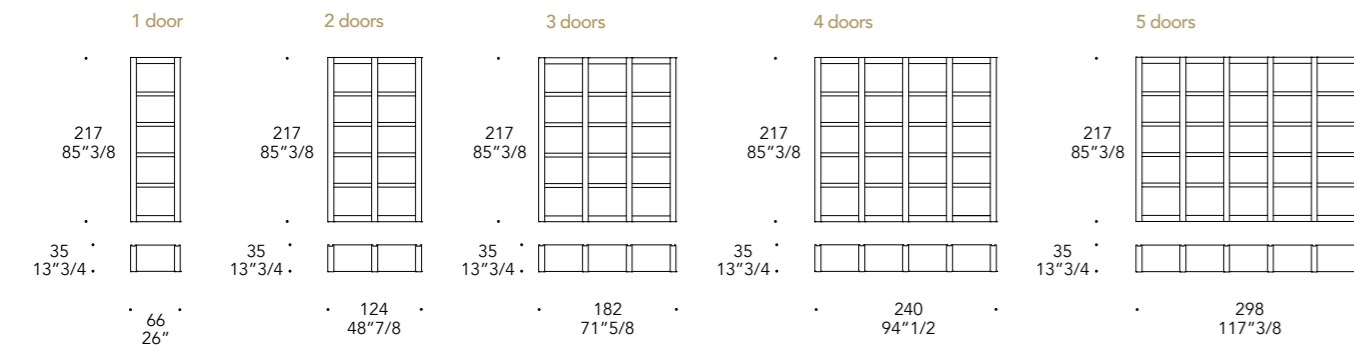

Onice Verde Onice Pesca Orange Black Sahara

Zebrino Amani Daino Amani Grigio

AVANTGARDE LIBRERIA

Design · Reflex

1

2

- Da 1 a più moduli componibili
- From 1 to more modules bookcase

STRUTTURA STRUCTURE | 1