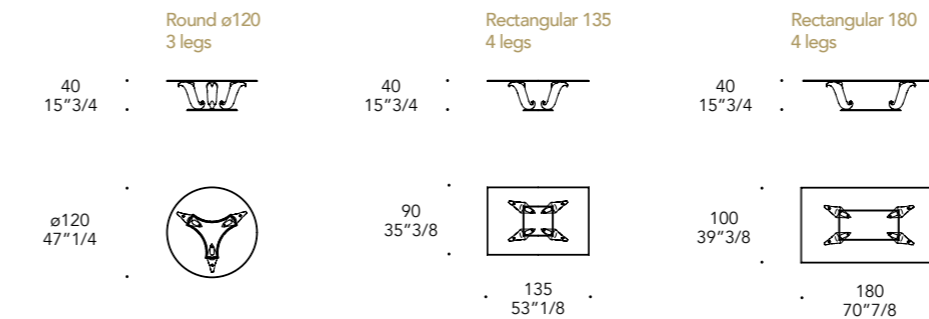

BELLE EPOQUE 40

Design · Studio Viganò

1

2

TOP | 1

Legno rivestito in vetro verniciato
Wood covered in lacquered glass

02 Latte

17 Fumo

19 Nero Beluga

25 Hennè

Legno
Wood

Ebano lucido
Shiny Ebony

Decorì serigrafati
Serigraphy decorations

Oro
Gold

ZOCCOLO PLINTH | 2

Legno
Wood

104M Ottone satinato
104M Satin Brass

finitura/finish

CASANOVA 40

Design · Reflex

1

3

2

TOP | 1

Vetro
Glass

sp./thick 12 mm.
bisello/bevel 45°

Extrachiaro
Extra clear

ZOCCOLO PLINTH | 2

Vetro
Glass

Specchio fumè
Smoked mirror

GAMBE LEGS | 3

Vetro di Murano
Murano glass

Trasparente
Transparent

Oro
Gold

Dettaglio gamba oro
Gold leg detail