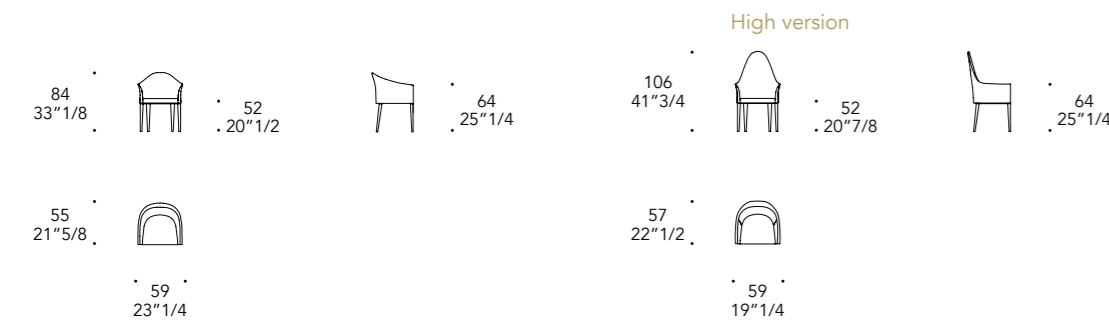

SCHIENALE E SEDUTA | BACK AND SEAT

Legno schiumato rivestito in
Foamed wooden structure upholstered in:

- Tessuto / Fabric: MATERIAL SHEET-A
- Extra Amsterdam
- Velluto / Velvet: MATERIAL SHEET-A
- Pelle / Leather: MATERIAL SHEET-B
- Cat C
- Nabuk
- Colorata
- Dune

GAMBE LEGS | 2

Legno laccato lucido o opaco
Shiny or matt lacquered wood

OPTIONAL |

- Trapuntatura Diamond su schienale interno, esterno e su seduta.
- Diamond quilting on the back (outside and inside) and on the seat