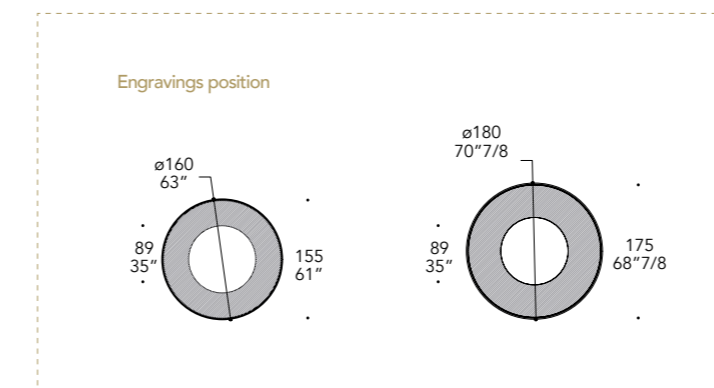

LAZY SUSAN (OPTIONAL) |

TOP | 1

GAMBE LEGS | 2

ZOCCOLO PLINTH | 3

SOTTO TOP LOWER TOP | 4

OPTIONAL |
 - Piano con incisione Diamante
 - Top with Diamante engravings

Gamba in vetro trasparente
 Leg in transparent leg