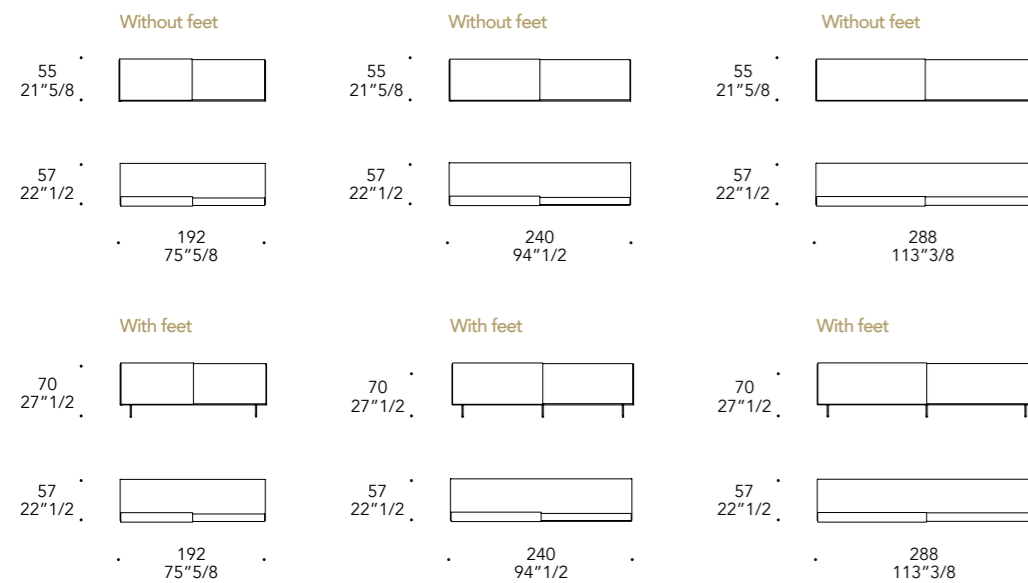

- 2 ante scorrevoli
- Interno nero opaco
- 2 sliding doors
- Interior in matt black finish