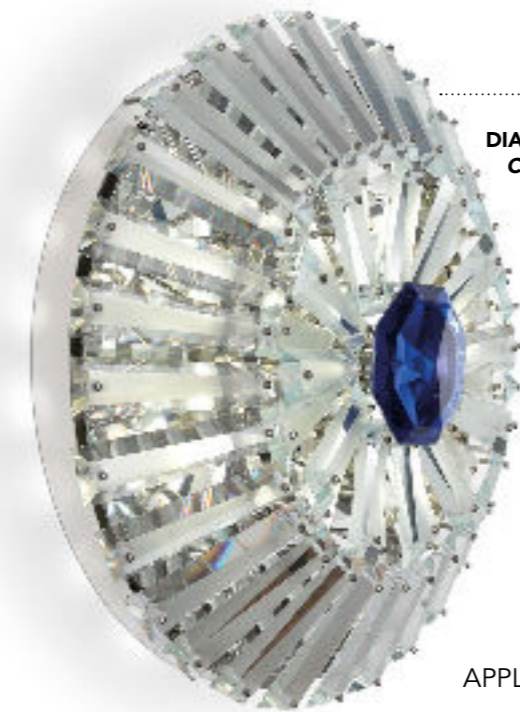

DIAMANTE CENTRALE CENTRAL DIAMOND | 4

Rosso
Red

Blu
Blue

Viola
Violet

Bronzo
Bronze

Fumé
Fumé

- Sistema Led / Led system
3,5W G9 110-240V 2700-3000K

APPLIQUE