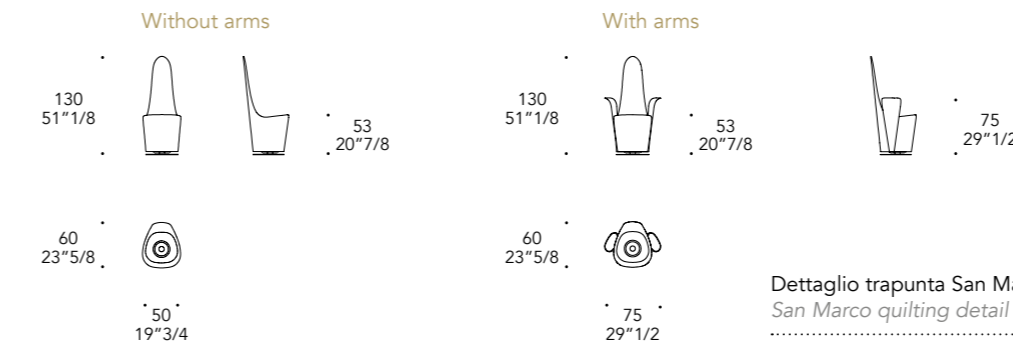

Interno trapuntato San Marco.
Dotata di ruote.
San Marco internal quilting.
Equipped with wheels.