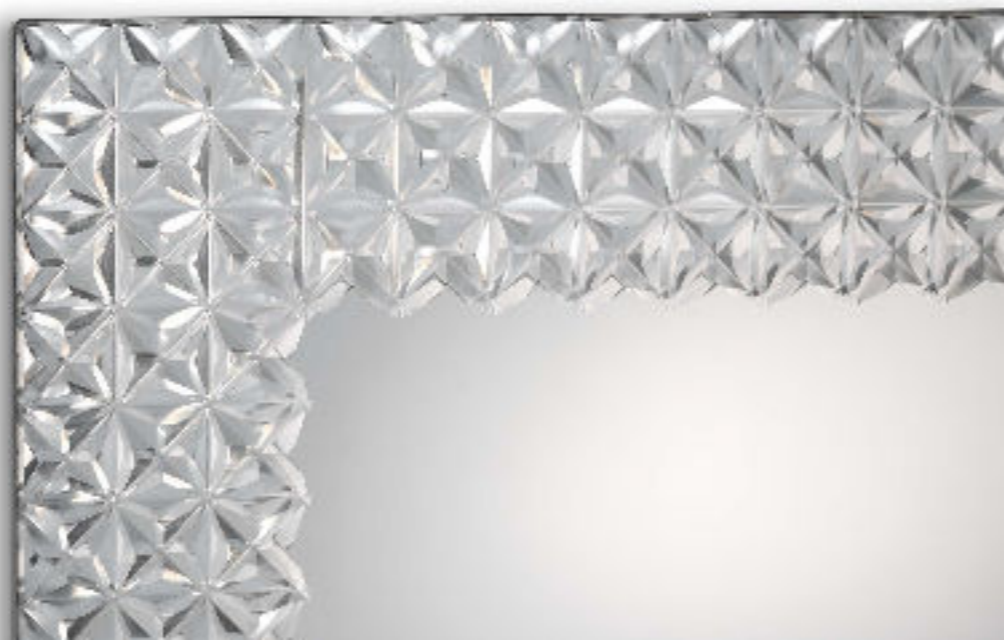

Vetro
Glass

Specchio extrachiaro
Extra clear mirror

Dettaglio incisione Bohème
Bohème engravings detail

CASANOVA SPECCHIO "C&Y"

Design · Reflex

DECORO DECORATION | 1

Vetro di Murano con elementi a ricciolo
Curly Murano Glass elements