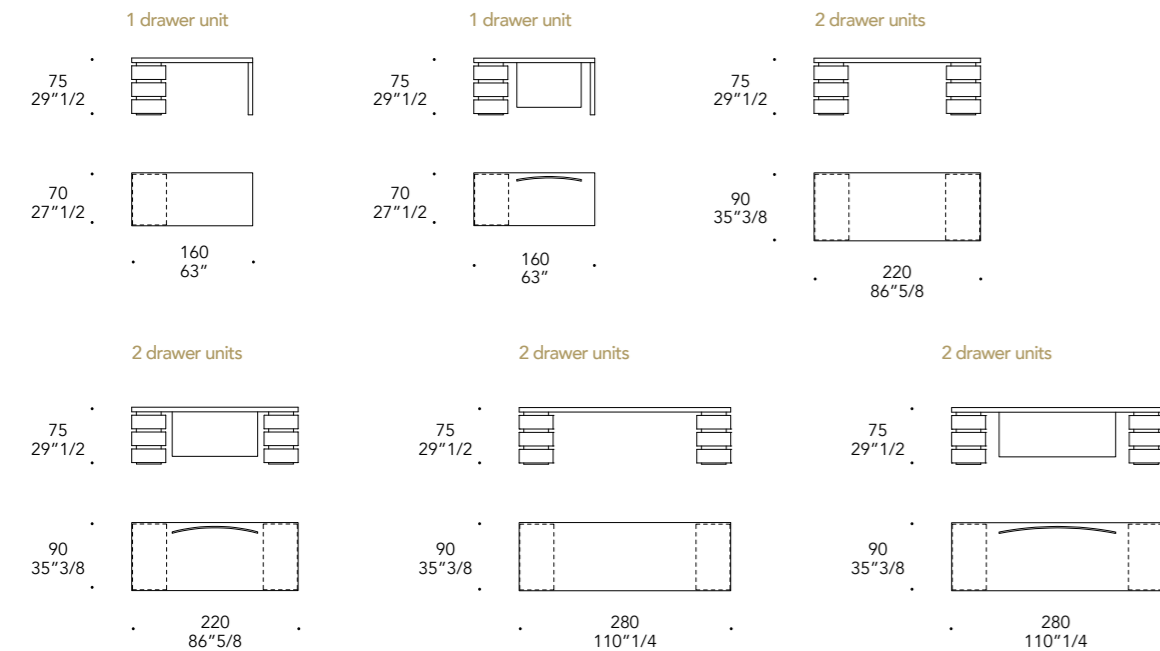

LUCE SCRIVANIA

Design · Reflex

TOP | 1

Legno
Wood

Ebano lucido
Shiny Ebony

Noce Canaletto
Canaletto Walnut

Legno laccato lucido
Shiny lacquered wood

Colori di serie
Standard colours

Applicazioni
Applications

Vetro verniciato
Lacquered glass

CASSETTI DRAWERS | 2

Legno laccato lucido
Shiny lacquered wood

Colori di serie
Standard colours

Legno
Wood

Ebano lucido
Shiny Ebony

Noce Canaletto
Canaletto Walnut

Inserti in vetro acidato
Etched glass inserts

Extrachiaro con illuminazione interna a Led
Extra clear with internal Led lighting

OPTIONAL |

- Illuminazione a Led inclusa
  - Led lighting included
  STRIP LED 4.8w/m 2700-3000K
- Foro passacavo
  - Pannello frontale curvo in legno in tinta con struttura
  - Cable-hole
  - Curved front panel in the same colour of structure