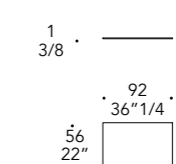

Shelf_Glass