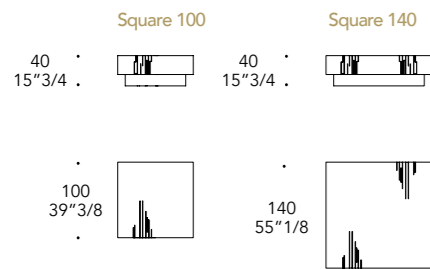

BELLE EPOQUE 40

Design · Studio Viganò

1

2

TOP | 1

Legno rivestito in vetro verniciato
Wood covered in lacquered glass

02 Latte

17 Fumo

19 Nero Beluga

25 Hennè

Legno
Wood

Ebano lucido
Shiny Ebony

Decorì serigrafati
Serigraphy decorations

Oro
Gold

ZOCCOLO PLINTH | 2

Legno
Wood

104M Ottone satinato
104M Satin Brass

finitura/finish

CASANOVA 40

Design · Reflex

1

3

2

TOP | 1

Vetro
Glass

sp./thick 12 mm.
bisello/bevel 45°

Extrachiaro
Extra clear

ZOCCOLO PLINTH | 2

Vetro
Glass

Specchio fumè
Smoked mirror

GAMBE LEGS | 3

Vetro di Murano
Murano glass

Trasparente
Transparent

Oro
Gold

Dettaglio gamba oro
Gold leg detail