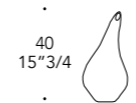

ø15 (20)
5"7/8-7"7/8

B