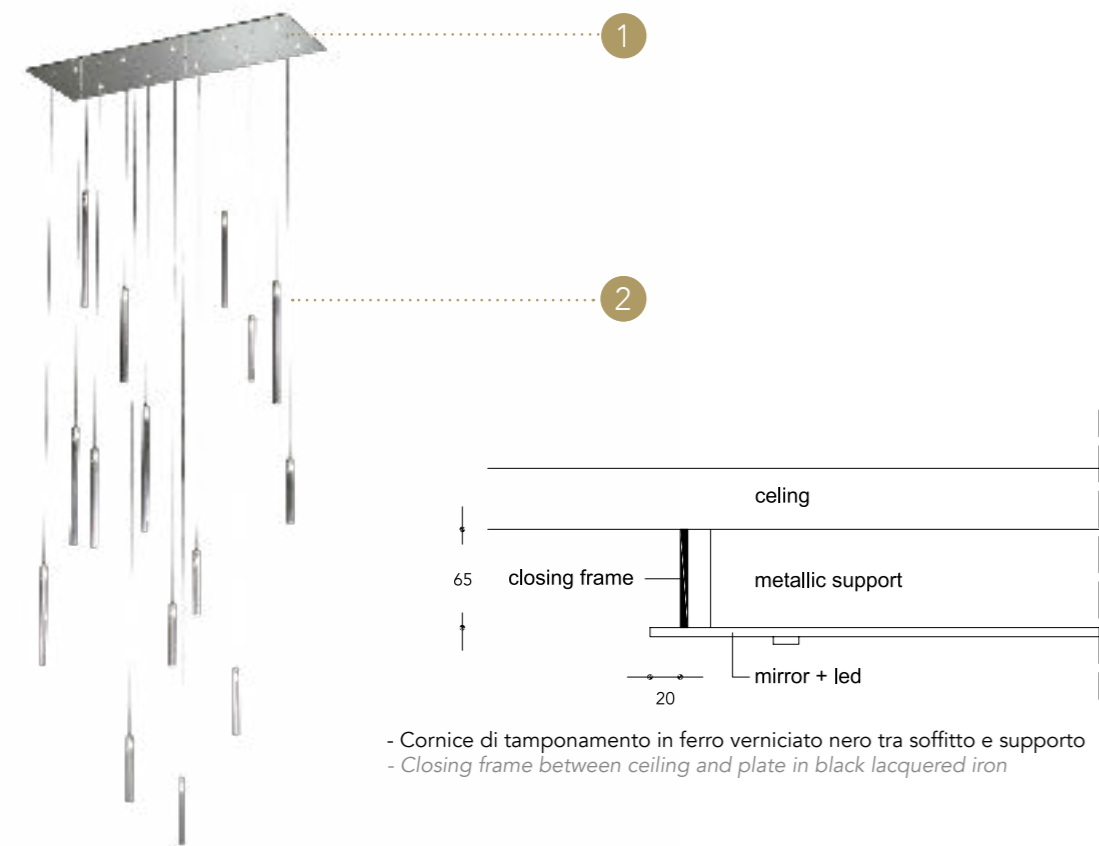

COMETE LAMPADARIO

Design · Reflex

- Cornice di tamponamento in ferro verniciato nero tra soffitto e supporto
- Closing frame between ceiling and plate in black lacquered iron