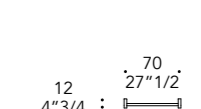

Hanging rod