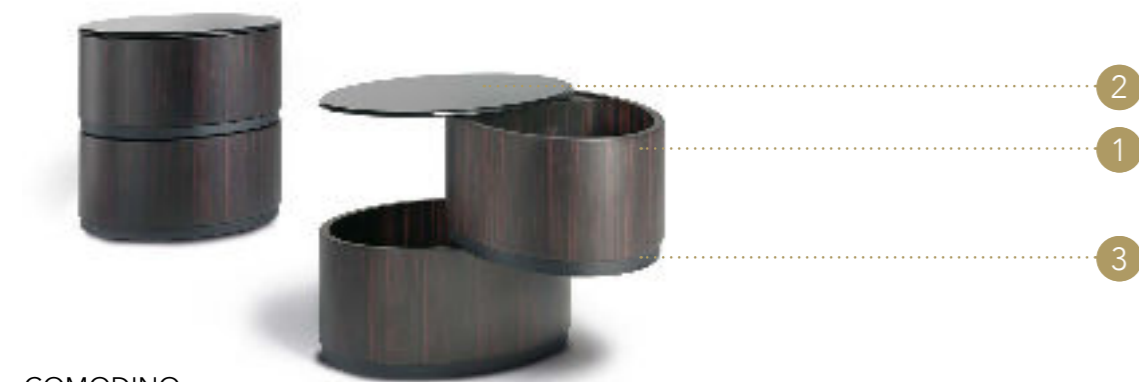

GIULIETTA-ROMEO COLLEZIONE

Design · Reflex

COMODINO