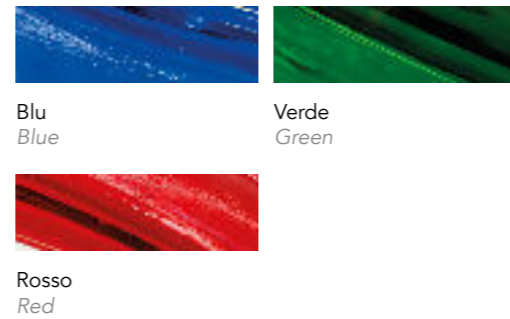

BASE | 2

Ferro naturale spazzolato e verniciato
Varnished forged iron

SFERA SPHERE | 3

Vetro di Murano
Murano glass

Dettaglio sfera in vetro rosso
Red glass sphere detail

Dettaglio gamba
Leg detail

Dettaglio gamba
Leg detail