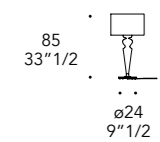

Tè
Tea

Ametista
Amethyst

PARALUME LAMPSHADE | 2

Tessuto
Fabric

Pongè coprente Avorio
Ivory pongè

- Led interno / Led inside
12W E27 BULB 110-240V 2700-3000K

GRAN CANAL LAMPADA

Design · Riccardo Lucatello