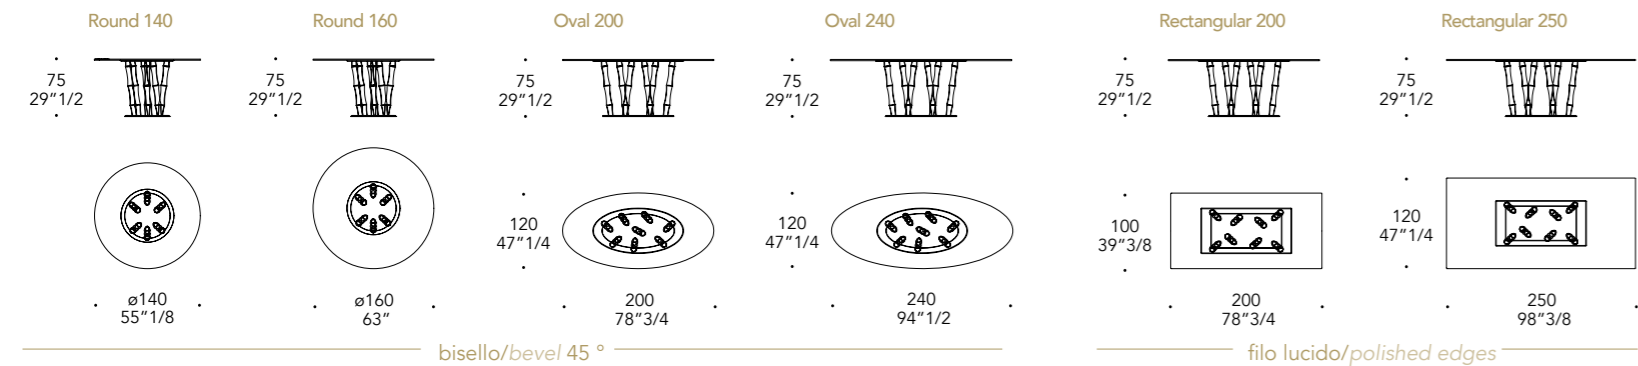

Design · Tulczinsky

TOP | 1

GAMBE LEGS | 2

ZOCCOLO PLINTH | 3

SOTTO TOP LOWER TOP | 4

VETRO GLASS

BAMBOO 72 BEVEL WOOD

Design · Tulczinsky