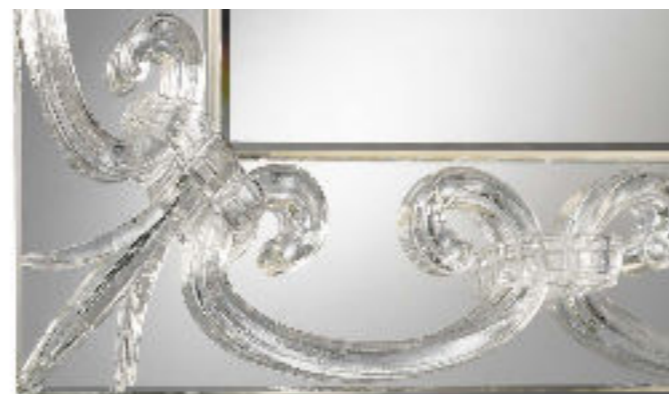

SPECCHIO MIRROR | 2

Vetro con incisione a 13 cm dal bordo
Glass with engravings at 13 cm from the edge
sp./thick 6 mm.
bisello/bevel 45°

Specchio extrachiaro
Extra clear mirror

OPTIONAL | - Foro per installazione applique
- Hole for wall-lamp installation