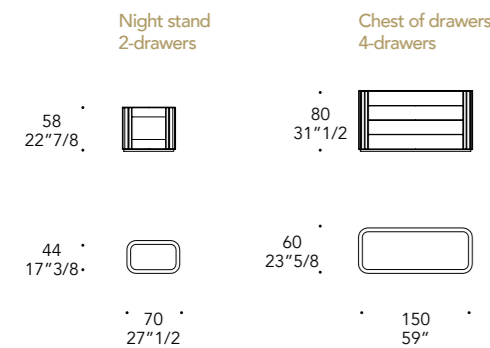

PLISSÈ COMÒ E COMODINO

Design · Tulczisky

STRUTTURA STRUCTURE | 1

Legno laccato lucido
Shiny lacquered wood

MATERIAL SHEET-C

Colori di serie
Standard colours

Legno
Wood

Ebano lucido
Shiny Ebony

FIANCHI SIDES | 2

Rivestimento plissettato in
Pleated upholstery in:

Tessuto
Fabric

MATERIAL SHEET-A

Extra Amsterdam

Velluto
Velvet

MATERIAL SHEET-A

Pelle
Leather

MATERIAL SHEET-B

Cat C
Nabuk
Colorata

Dettaglio fianco plissettato
Plated side detail

TOP | 3

MARMOREFLEX®

Legno con inserto
vetro Marmo
Wood with insert
in Marble glass

Calacatta Calacatta Oro Marmo di Cesare Emperador Dark

Grey S. Laurent Grigio Carnico Onice Bianco Onice Oro

Onice Verde Onice Pesca Orange Black Sahara

Zebrino Amani Daino Amani Grigio

PROFILO SUL TOP DETAIL ON THE TOP | 4

finitura/finish

Legno
Wood

104M Ottone satinato
104M Satin Brass

VANO A GIORNO OPEN COMPARTMENTS | 5

Legno laccato lucido
Shiny lacquered wood

MATERIAL SHEET-C

Colori di serie
Standard colours

Dettaglio profilo sul top
Profile detail on the top