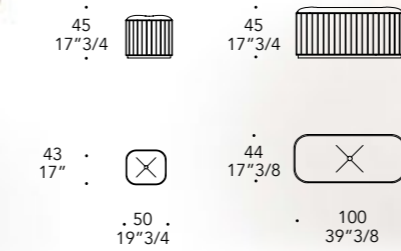

PLISSÈ PANCA

Design · Reflex

Contenitore - coperchio apribile
Storage - flip cover

STRUTTURA STRUCTURE | 1

Plissettata con rivestimento in
Pleated with upholstery in:

- Tessuto
  Fabric MATERIAL SHEET- A
- Extra Amsterdam
- Velluto
  Velvet MATERIAL SHEET- A
- Pelle
  Leather MATERIAL SHEET- B
- Cat C
  Nabuk
  Colorata

PIEDINI A SFERA SPHERE FEET | 2

Vetro di Murano
Murano glass

Trasparente Transparent	Nero Black	Blu-grigio Blue-grey
Ambra Amber	Rosso Red	Ametista Amethyst
Tabacco Tobacco	Oro Gold	

OPTIONAL | Illuminazione a Led sui piedini
Led lighting for the legs

PLISSÈ POUF

Design · Tulczisky

Dettaglio seduta imbottita
Padded seat detail

STRUTTURA STRUCTURE | 1

Plissettata con rivestimento in
Pleated with upholstery in:

- Tessuto
  Fabric MATERIAL SHEET- A
- Extra Amsterdam
- Velluto
  Velvet MATERIAL SHEET- A
- Pelle
  Leather MATERIAL SHEET- B
- Cat C
  Nabuk
  Colorata

PROFILO SUL TOP DETAIL ON THE TOP | 2

- Legno
  Wood finitura/finish
- 104M Ottone satinato
  104M Satin Brass

SEDUTA SEAT | 3

Rivestimento in
Upholstery in:

- Tessuto
  Fabric MATERIAL SHEET- A
- Extra Amsterdam
- Velluto
  Velvet MATERIAL SHEET- A
- Pelle
  Leather MATERIAL SHEET- B
- Cat C
  Nabuk
  Colorata