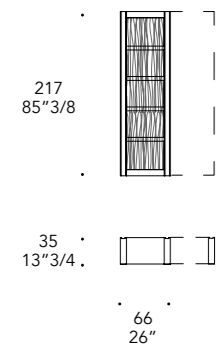

DUNE LIBRERIA

Design · Riccardo Lucatello

OPTIONAL | - Impianto luce a Led
- Led lighting
STRIP LED 9.6w/m 2700-3000K

STRUTTURA STRUCTURE | 1

Legno laccato lucido
Shiny lacquered wood

Colori di serie
Standard colours

Applicazioni
Applications

Vetro verniciato bisellato
Bevelled lacquered glass

Legno
Wood

Ebano lucido
Shiny Ebony

SCHIENALE BACK | 2

Vetro con decoro
Glass with decoration

Incisione Dune
Dune engravings

Dettaglio incisioni Dune
Dune engravings detail

DUNE LIBRERIA ANTE L.50 E FIANCHI

Design · Riccardo Lucatello

- Ante a battente con apertura push-pull
- Hinged doors Led lighting included under the top

ANTE DOORS | 1

Legno laccato lucido
Shiny lacquered wood

Colori di serie
Standard colours

Applicazioni
Applications

Vetro verniciato bisellato
Bevelled lacquered Glass

Legno
Wood

Ebano lucido
Shiny Ebony

Vetro
Glass

Trasparente
Transparent

OPTIONAL |

- Incisioni e pomoli in cristallo per ante con applicazioni in vetro verniciato
- Engravings and round crystal handles for doors with lacquered glass cover