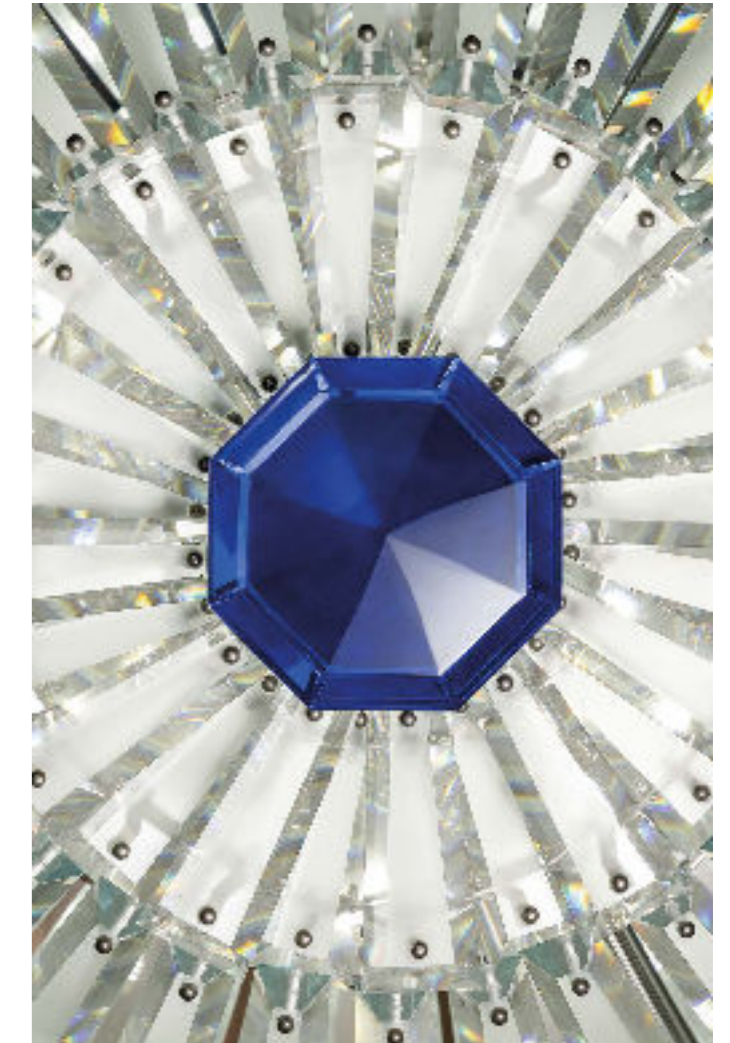

Dettaglio diamante centrale
Central diamond detail