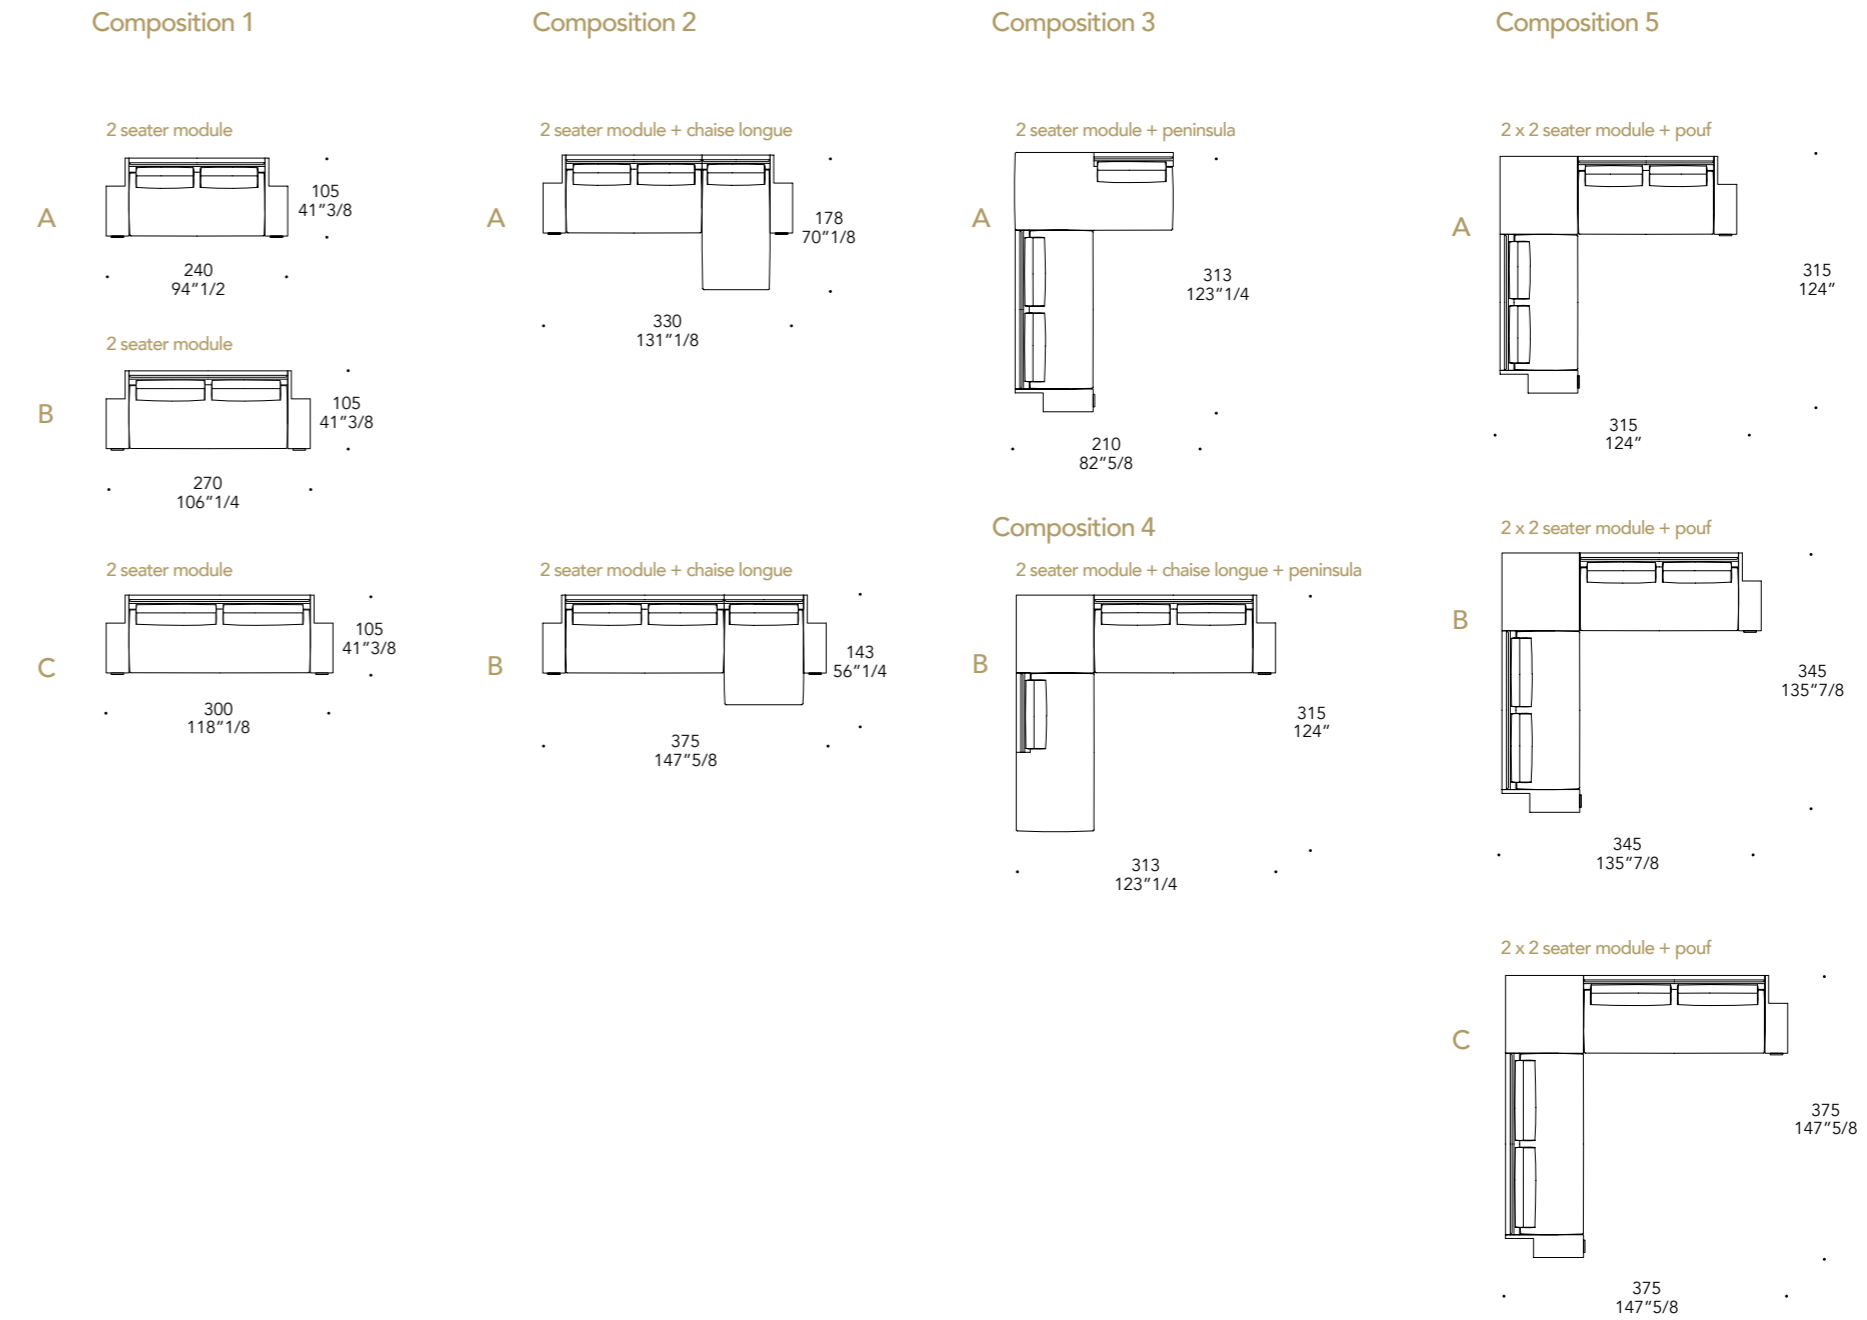

BELLE EPOQUE SOFA COMPONENTI