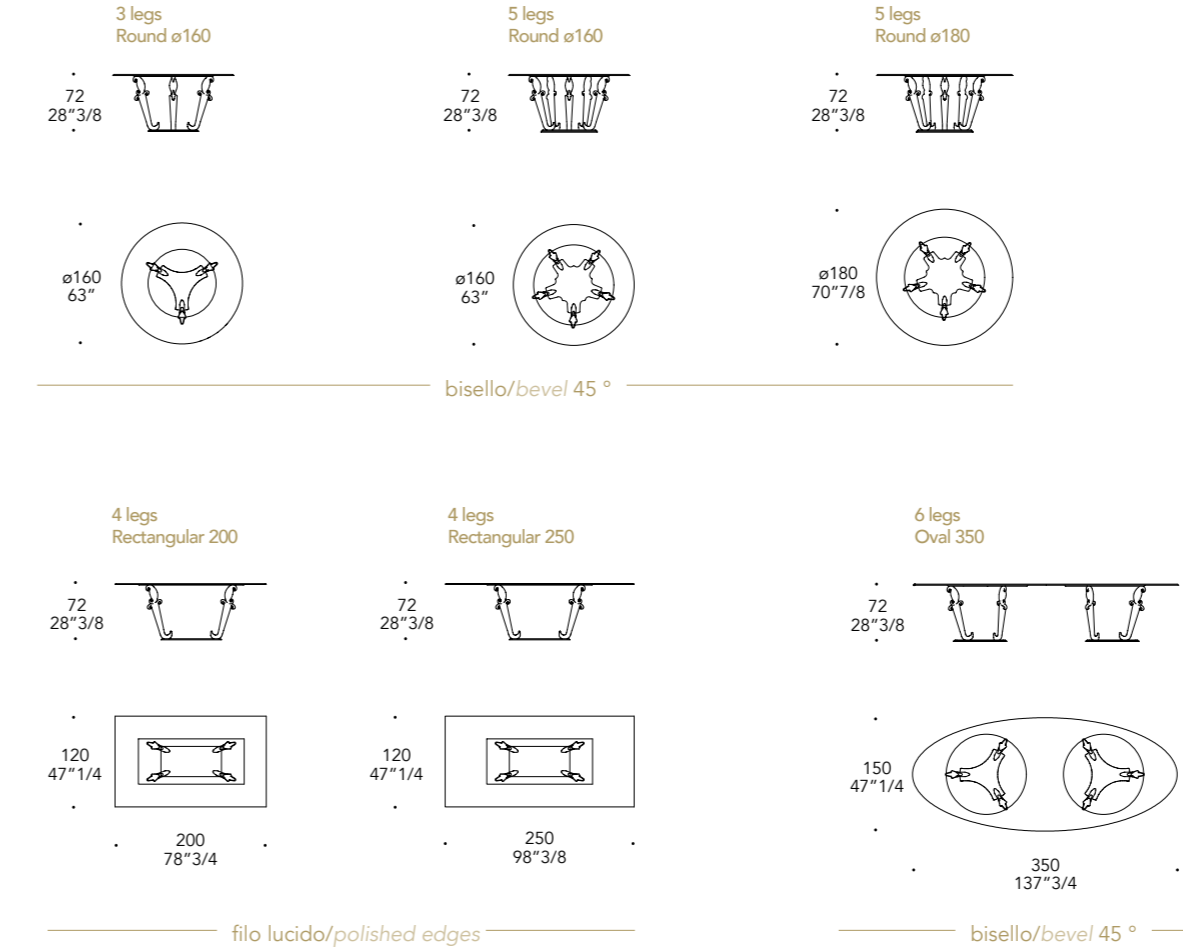

LAZY SUSAN (OPTIONAL) |

TOP | 1

GAMBE LEGS | 2

ZOCCOLO PLINTH | 3

SOTTO TOP LOWER TOP | 4

OPTIONAL |
 - Piano con incisione Diamante
 - Top with Diamante engravings

Gamba in vetro trasparente
 Leg in transparent leg