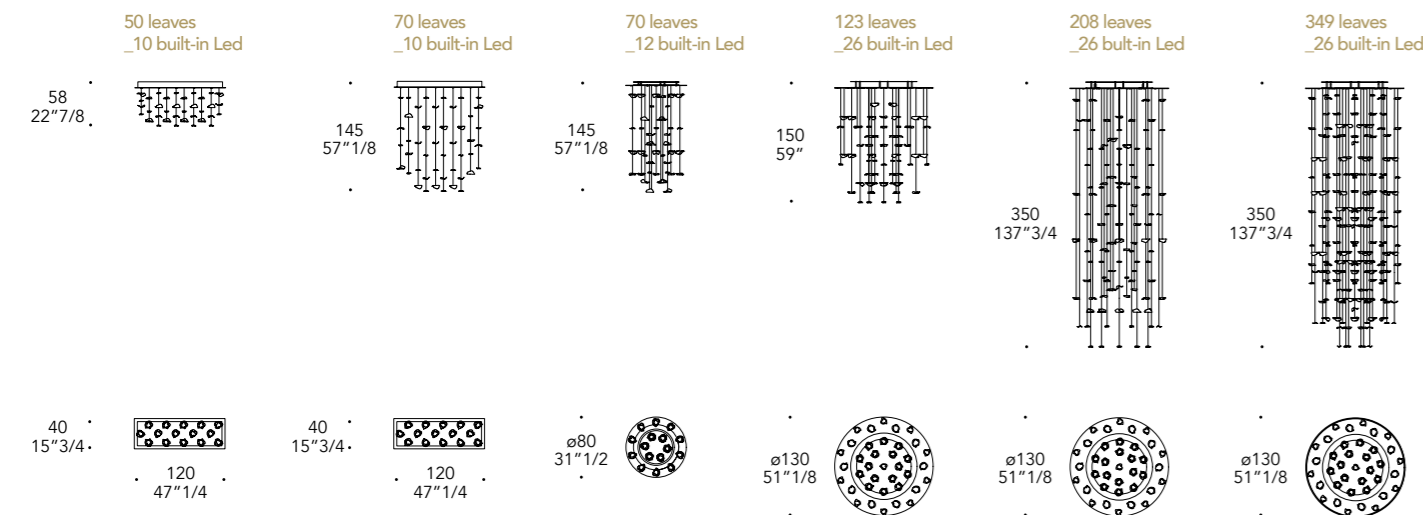

Extrachiaro acidato
Etched extra clear

OPTIONAL |

- Foglia in vetro Oro Zecchino 24K
- Leaf with 24K Fine Gold coating

Oro Zecchino
Fine Gold

- Cornice di tamponamento in ferro verniciato nero tra soffitto e supporto
- Closing frame between ceiling and plate in black lacquered iron