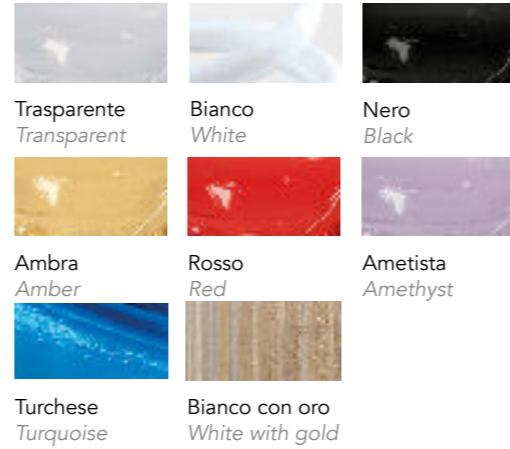

VASI RIGATI

Design · Reflex

STRUTTURA STRUCTURE | 1

Vetro di Murano rigato
Ribbed Murano glass

1