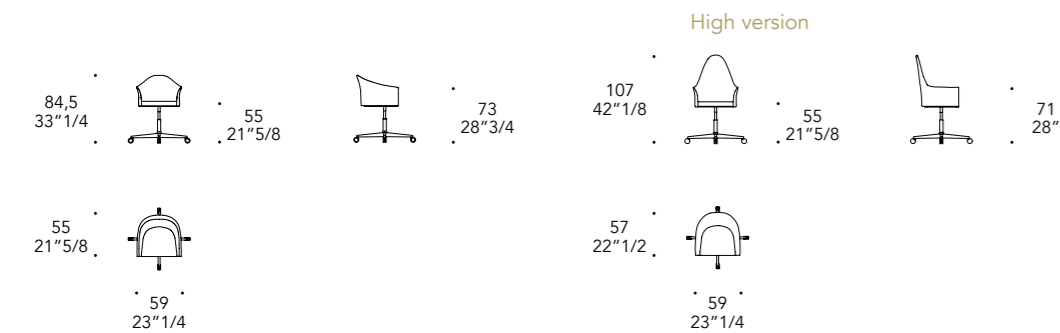

PEGGY OFFICE ALTA

Base regolabile in altezza con ruote.
Base with pump to adjust the height and with wheels.