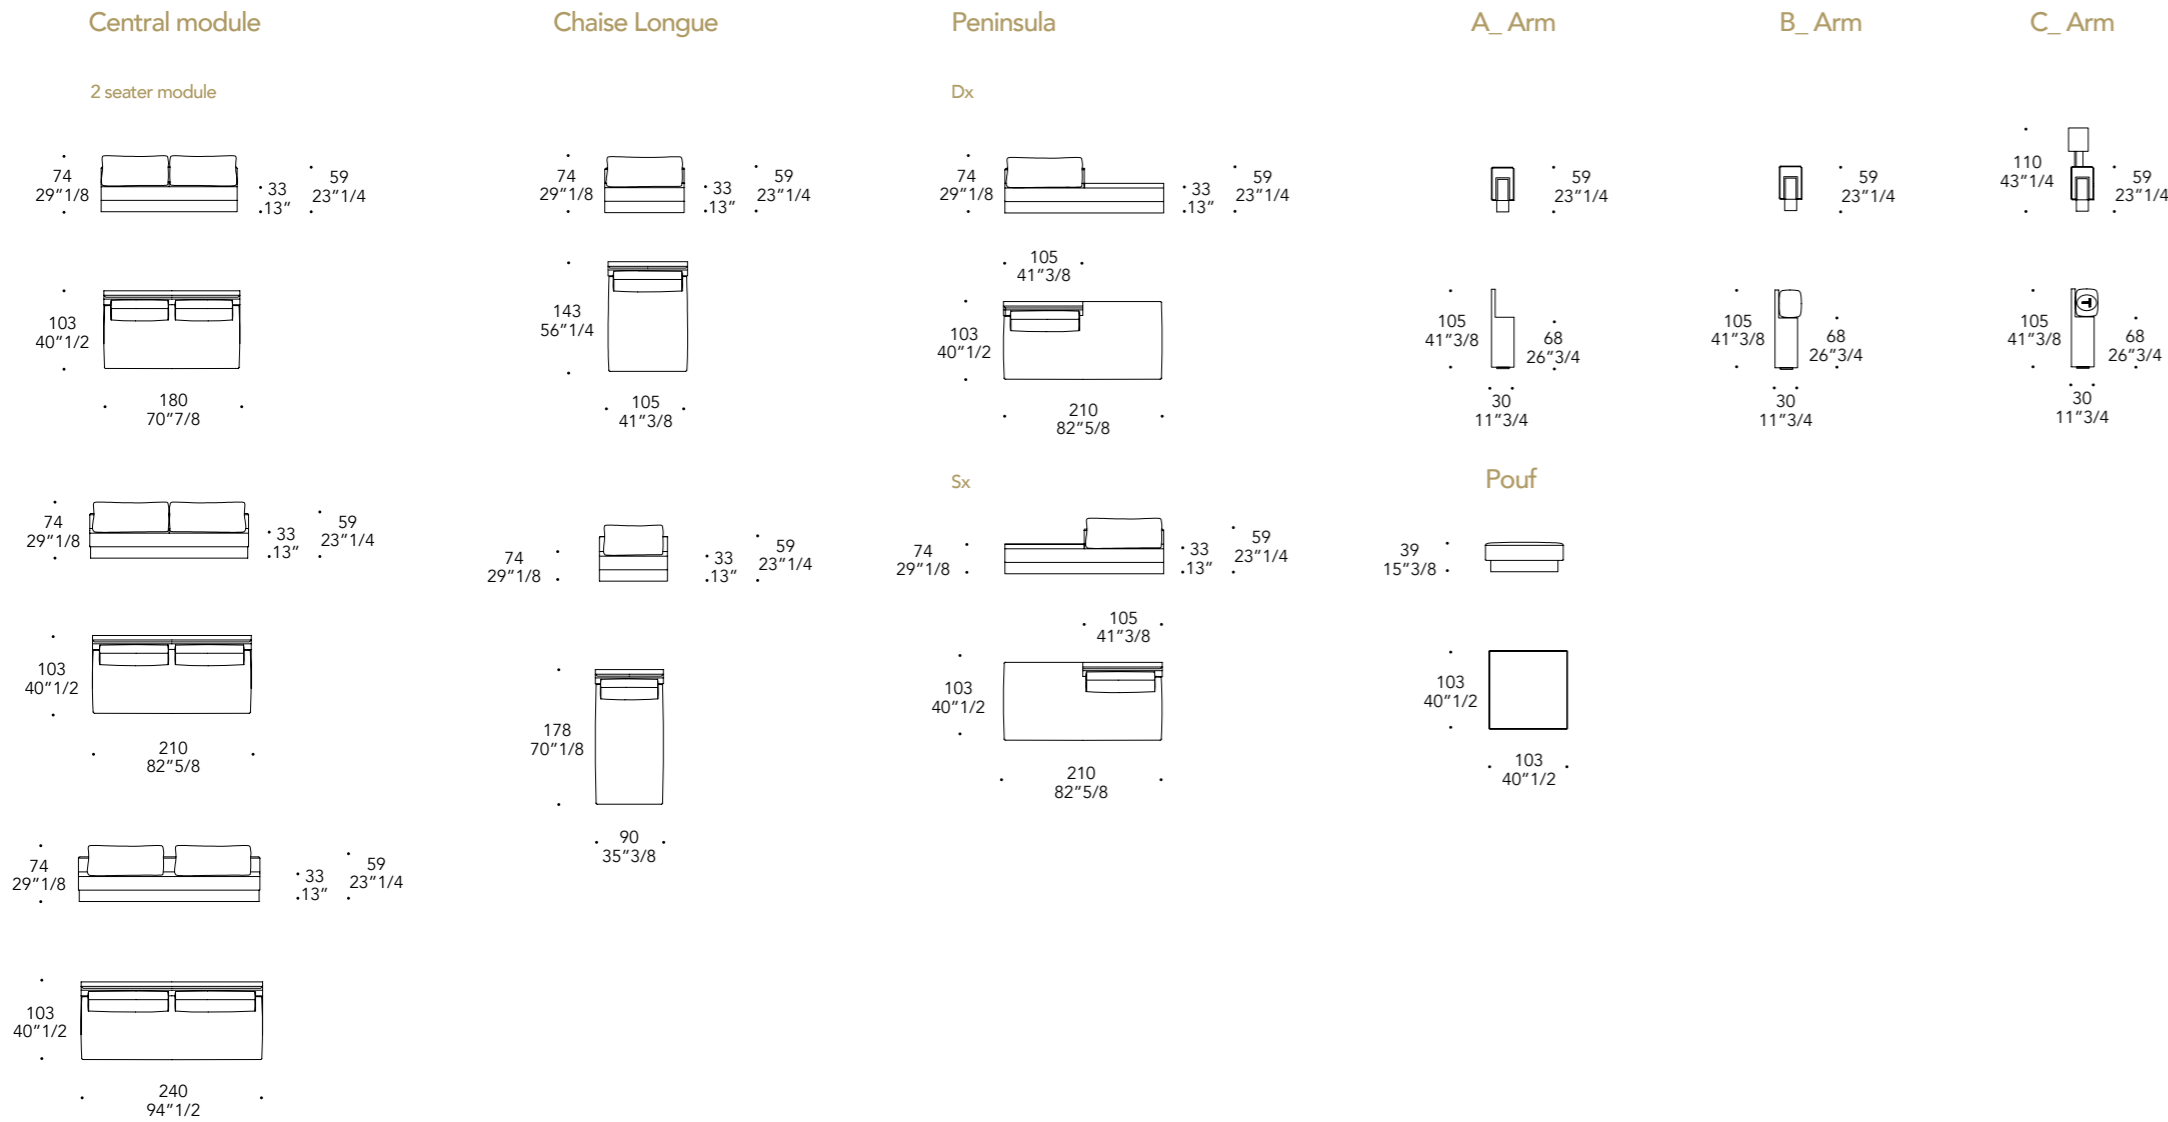

BELLE EPOQUE SOFA COMPONENTI