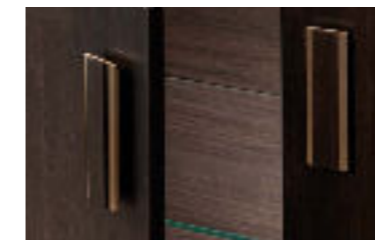

SAN MARCO MADIA

Design · Tulczinsky

- 2 ante
- 1 vano a giorno
- Ripiani interni in vetro trasparente
- 1 ribalta con apertura push-pull
- 2 doors
- 1 open space
- Internal shelves in transparent glass
- 1 flap door with push-pull opening

STRUTTURA STRUCTURE | 1

Legno laccato lucido
Shiny lacquered wood

MATERIAL SHEET - C

Colori di serie
Standard colours

Legno
Wood

Noce Canaletto
Canaletto Walnut

Noce Canaletto Hennè
Canaletto Hennè

Rovere Beluga
Oak Wood Beluga

Ebano lucido
Shiny Ebony

TOP | 2

MARMOREFLEX®

Vetro Marmo
Marble glass

Calacatta

Calacatta Oro

Marmo di Cesare

Emperador Dark

Grey S. Laurent

Grigio Carnico

Onice Bianco

Onice Oro

Onice Verde

Onice Pesca

Orange Black

Sahara

Zebrino

Amani Daino

Amani Grigio

FIANCHI SIDES | 3

Rivestimento in
Finishing upholstery in:

Pelle
Leather

MATERIAL SHEET - B

Cat C
Nabuk
Colorata

Trapuntatura
Quilting:

Fly
Fly

Exagon
Exagon

Diamond
Diamond

San Marco
San Marco

Emerald
Emerald

PROFILO PROFILE | 4

Legno
Wood

104M Ottone satinato
104M Satin Brass

VANO A GIORNO/SCHIENA OPEN COMPARTMENTS/BACK | 6

Vetro
Glass

Specchio
Mirror

MANIGLIE HANDLES | 5

Metallo con inserto in legno
Metal with wood insert

104M Ottone satinato
104M Satin Brass

In tinta con struttura
Same color as the structure

Dettaglio fianco trapuntato San Marco
San Marco quilting detail