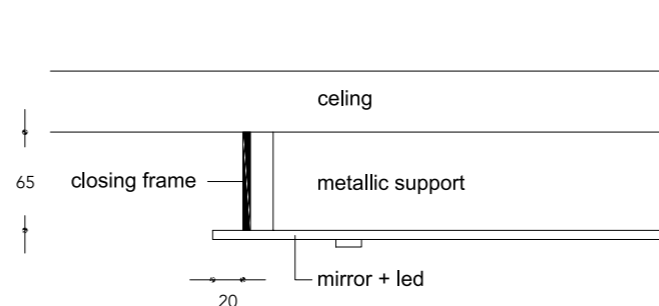

Dettaglio elementi
Elements detail

SUPPORTO SUPPORT | 1

Vetro
Glass

Specchio
Mirror

ELEMENTI ELEMENTS | 2

Vetro di Murano massiccio
Solid Murano Glass

Trasparente
Transparent

- Sistema Led / Led system
1W G4 12V 2700-3000K