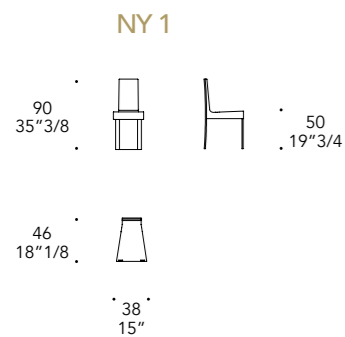

STRUTTURA STRUCTURE |

Legno laccato lucido
Shiny lacquered Wood

OPTIONAL | - Meccanismo girevole di ritorno
- Tournring mechanism

NEW YORK 1,2,XL

Design · Sacha Lakic

NEW YORK 1

NEW YORK 2

NEW YORK XL