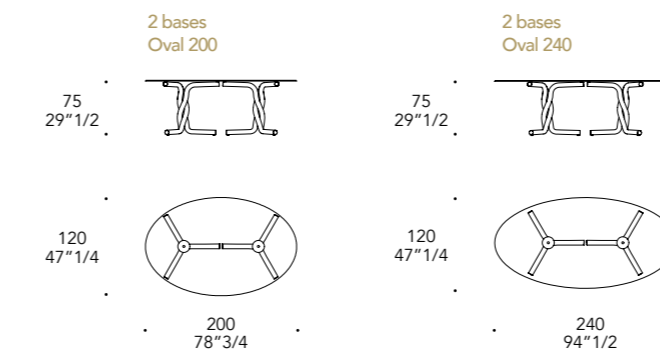

Rubino Ruby

Dettaglio vetro rigato
Ribbed glass detail

Dettaglio gamba rigata trasparente
Ribbed transparent leg detail

bisello/bevel 45 °

filo lucido/polished edges

bisello/bevel 45 °

reflex

TAVOLINI LOW TABLES