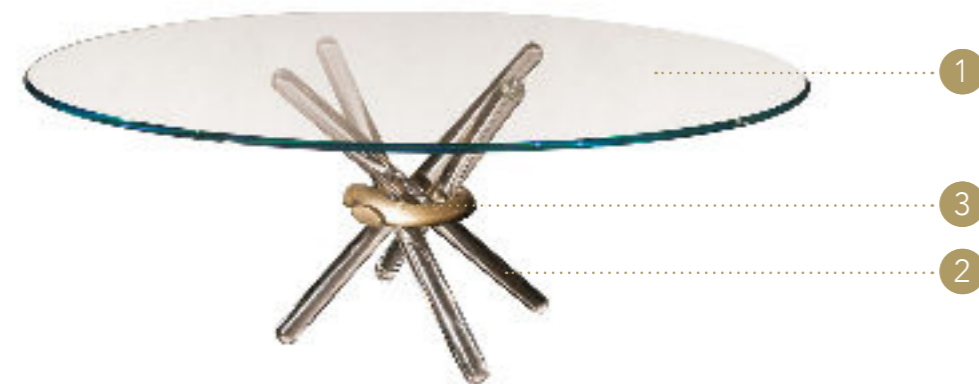

265 PORTABOTTIGLIE

266 TAIYO APPENDIABITI

267 VASI CALCEDONIO

268 VASI RIGATI

reflex

TAVOLI *DINING TABLES*

- | | | |
|--------------------------------|-------------------------------|---|
| 18 ARLEQUIN 72 | 32 GALASSIA 72 | 46 SIGNORE DEGLI ANELLI 72 STEEL |
| 20 BAMBOO 72 | 34 GRAN CANAL 72 | 47 SIGNORE DEGLI ANELLI 72 STEEL |
| 21 BAMBOO 72 BEVEL WOOD | 36 IMPACT 72 | TONDO |
| 22 BOLSHÖJ 72 | 38 NAUTILUS 72 | 48 TORSADES 72 |
| 24 CASANOVA 72 | 39 NAUTILUS 72 SPECIAL | |
| 26 CASANOVA 72 SPECIAL | 40 NEOLITICO 72 | |
| 28 CORALLO 72 | 41 NEOLITICO 72 VETRO | |
| 30 FILI D'ERBA 72 | 42 PALAZZO DUCALE 72 | |
| 31 FLAMBÈ 72 | 44 PARENTESIS 72 | |

ARLEQUIN 72

Design · Maurice Barilone

TOP | 1

Gamba e anello rigato tè
Ribbed tea base and ring

BASE | 2

STILE DISEGNO

BASE | 2

Vetro di Murano rigato
Ribbed Murano glass