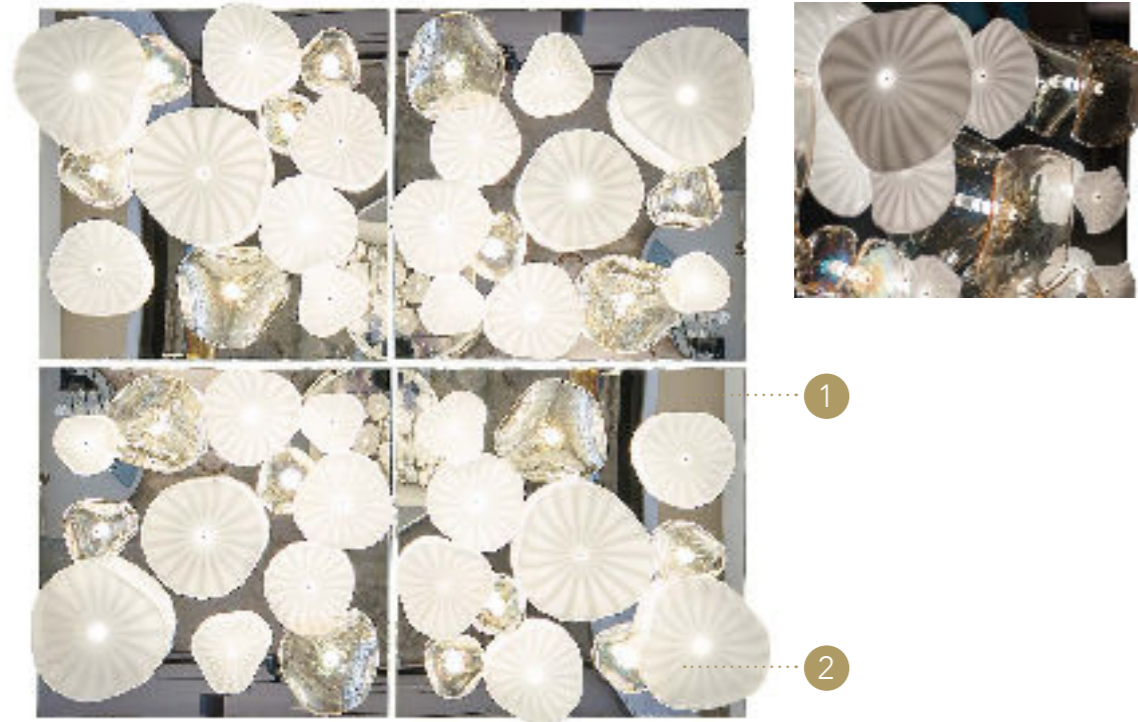

NINFEE

Design · Tulczinsky

1

2

MODULE

- Installazione a parete o a soffitto
- Wall or ceiling installation