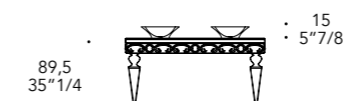

Double basin