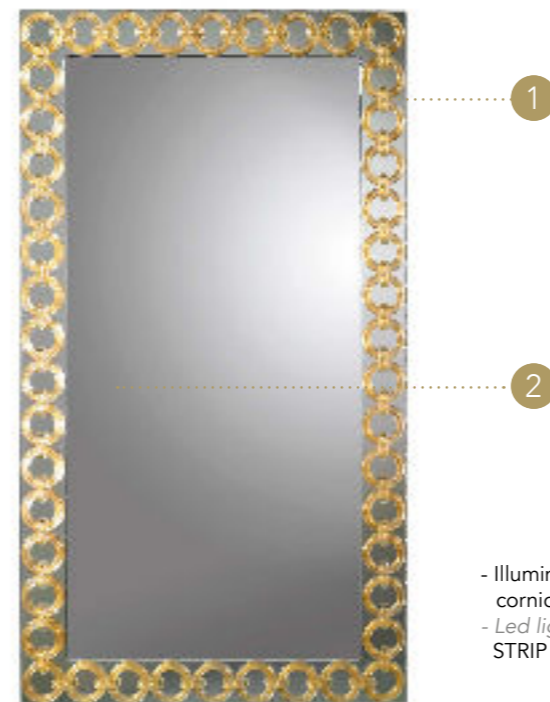

Ambra
Amber

Rosso
Red

Ametista
Amethyst

SPECCHIO MIRROR | 2

Vetro con incisione a 13 cm dal bordo
Glass with engravings at 13 cm from the edge

sp./thick 6 mm.
bisello/bevel 45°

Specchio extrachiaro
Extra clear mirror

OPTIONAL | - Foro per installazione applique
- Hole for wall-lamp installation

Dettaglio decoro
Decoration detail

CASANOVA SPECCHIO "O&Y" CON LUCE

Design · Reflex

- Illuminazione a Led nel profilo tra specchio e cornice
- Led lighting between frame and mirror
STRIP LED 4.8W/m 2700-3000K