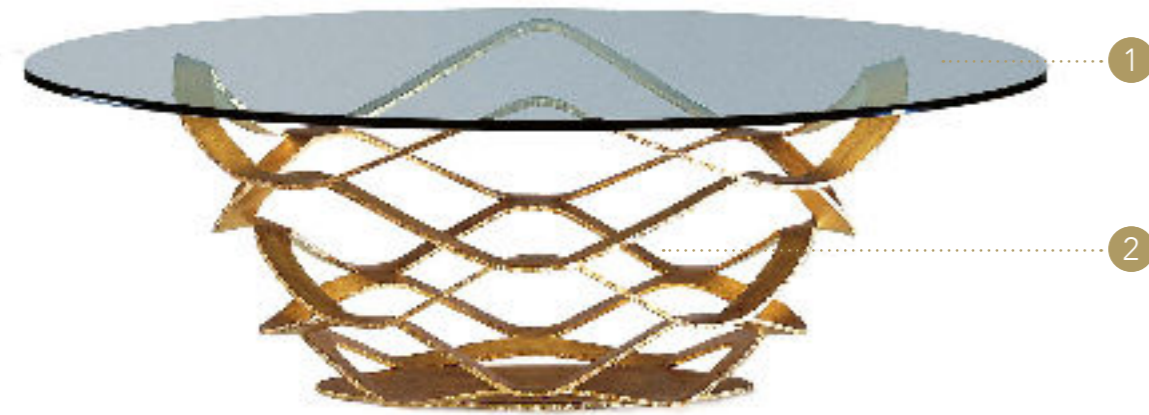

NEOLITICO 40

Design · Tulczinsky

1

2

TOP | 1

Vetro Glass

sp./thick 12 mm.
bisello/bevel 45 °

Trasparente
Transparent

BASE | 2

Ferro battuto
Forged iron

Foglia oro
Gold leaf

Foglia argento
Silver leaf