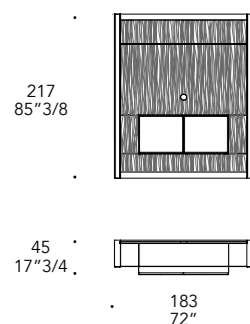

- Modulabile con Dune libreria
- 2 ripiani in vetro
- Modular to Dune Libreria
- 2 glass shelves

STRUTTURA STRUCTURE | 1

Legno laccato lucido
Shiny lacquered wood

Colori di serie
Standard colours

Applicazioni
Applications