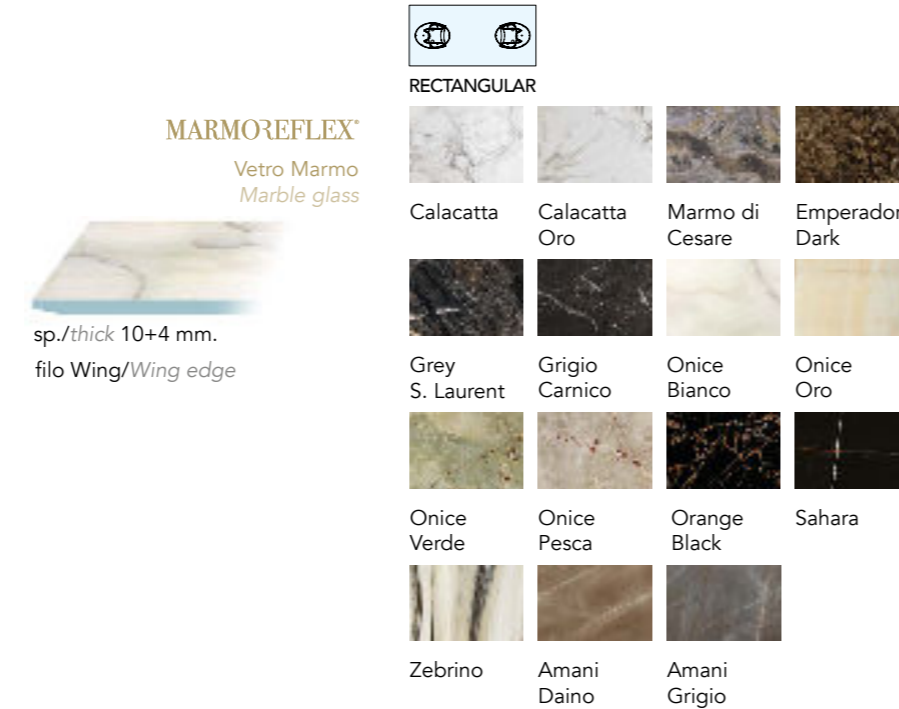

sp./thick 19 mm.

Extrachiaro
Extra clear

GAMBE LEGS | 2

Cristallo inciso
Engraved crystal

Cristallo
Crystal

ZOCOLO PLINTH | 3

Vetro
Glass

H 64 mm.

Specchio extrachiaro
Extra clear mirror

Bordo
Frame

Acciaio Supersilver
Supersilver steel

PARENTESIS 72

Design · Tulkzinsky

VETRO GLASS

VETRO E VETRO MARMO GLASS AND MARBLE GLASS

SIGNORE DEGLI ANELLI 72 STEEL

Design - Reflex

TOP | 1

Legno con inserto vetro verniciato o acidato
Wood with lacquered or etched lacquered glass insert

02 Latte	17 Fumo
19 Nero Beluga	25 Hennè

MARMOREFLEX®

Legno con inserto vetro marmo
Wood with insert in Marble glass

Calacatta	Calacatta Oro	Marmo di Cesare	Emperador Dark
Grey S. Laurent	Grigio Carnico	Onice Bianco	Onice Oro
Onice Verde	Onice Pesca	Orange Black	Sahara
Zebrino	Amani Daino	Amani Grigio	

BASE | 2

104M Ottone satinato 104M Satin Brass	105M Ottone dark sat 105M Satin dark Brass
101M Titanium satinato 101M Satin titanium	