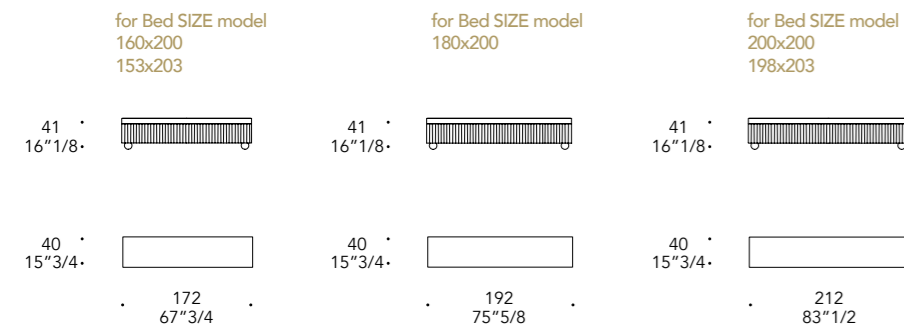

STRUTTURA STRUCTURE | 1

Plissettata con rivestimento in
Pleated with upholstery in:

- Tessuto
  Fabric MATERIAL SHEET- A
- Extra Amsterdam
- Velluto
  Velvet MATERIAL SHEET- A
- Pelle
  Leather MATERIAL SHEET- B
- Cat C
  Nabuk
  Colorata