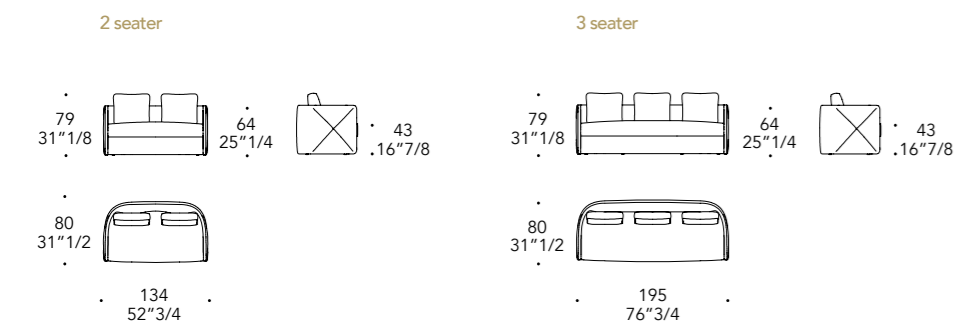

AURA SOFA

Design · Emanuele Missaglia

SEDUTA E CUSCINO DI SCHIENALE SEAT AND BACK CUSHION | 1

Rivestimento in
Upholstery in:

Tessuto
Fabric

Extra Amsterdam

MATERIAL SHEET- A

Pelle
Leather

Cat C
Nabuk
Colorata

MATERIAL SHEET- B

SCocca ESTERNA EXTERNAL SHELL | 2

Rivestimento in
Upholstery in:

Tessuto
Fabric

Extra Amsterdam

MATERIAL SHEET- A

Pelle
Leather

Cat C
Nabuk
Colorata

MATERIAL SHEET- B