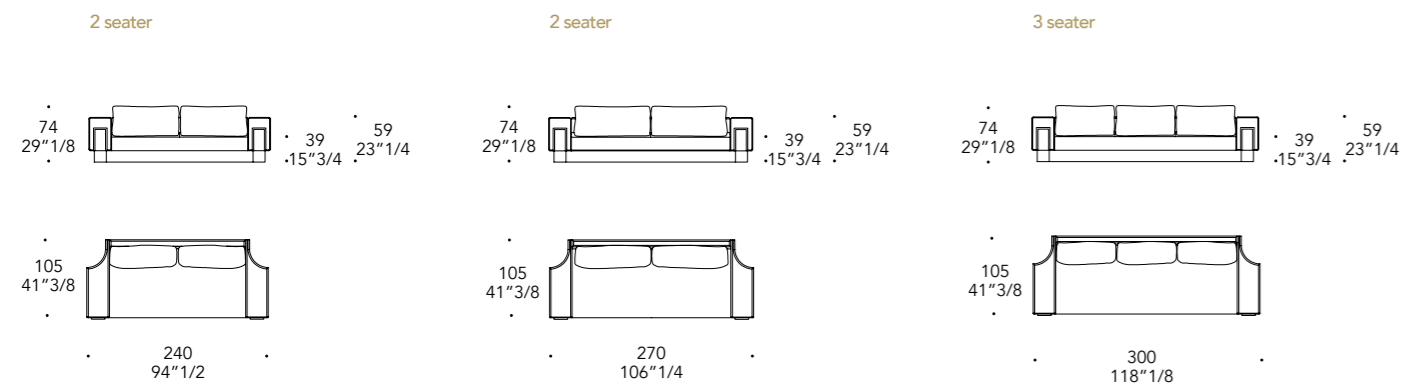

- Legno
Wood  finitura/finish
- 104M Ottone satinato
104M Satin Brass

Dettaglio bracciolo sagomato parte posteriore
Armrest detail with a rounded section in the back side

SWAN POLTRONA

Design · Tulczinsky