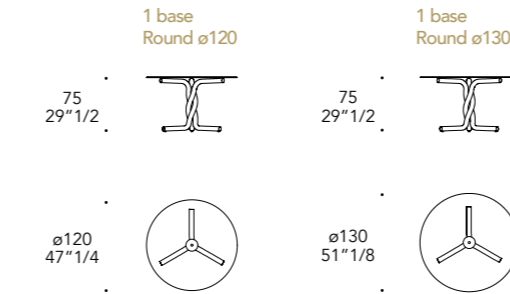

Rubino Ruby

Dettaglio vetro rigato
Ribbed glass detail

Dettaglio gamba rigata trasparente
Ribbed transparent leg detail

bisello/bevel 45 °

filo lucido/polished edges

bisello/bevel 45 °

reflex

TAVOLINI LOW TABLES