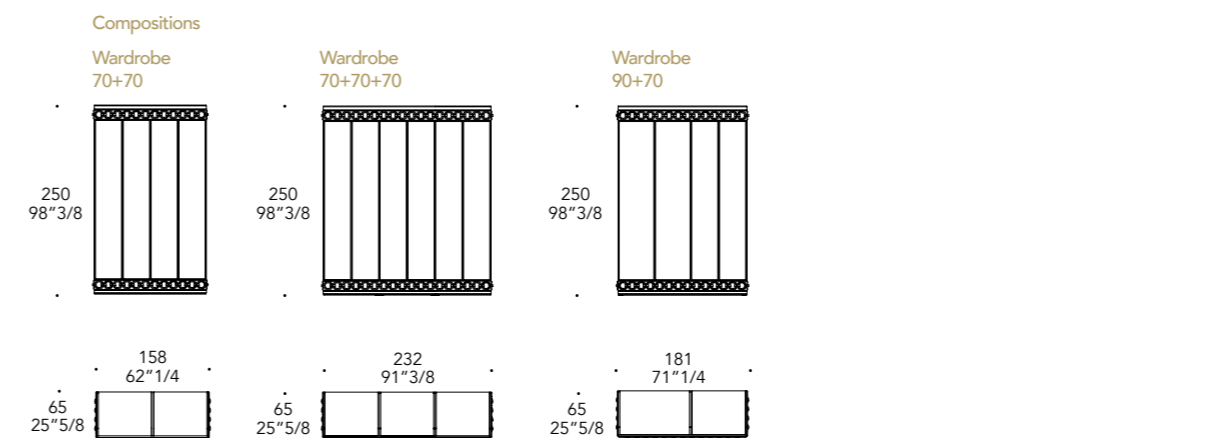

Blu-grigio
Blue-grey

Tabacco
Tobacco

Ambra
Amber

Rosso
Red

Ametista
Amethyst

OPTIONAL |

- Maniglia a lancia in vetro di Murano in tinta con gli anelli
- Ripiani in vetro
- Ripiani in legno di Cedro naturale
- Appendiabiti in legno di Cedro naturale
- Cassettiera in legno di Cedro naturale
- Illuminazione Led
- Diffusore per essenze in vetro di Murano
- Olio essenziale di Cedro puro al 100 %
- Murano glass handle matching the rings
- Glass shelves
- Cedar wood shelves
- Clothes-tube in Cedar wood
- Drawers in Cedar wood
- Led lighting
- Essence diffuser for ambient in Murano Glass
- Essential Cedar oil pure at 100 %