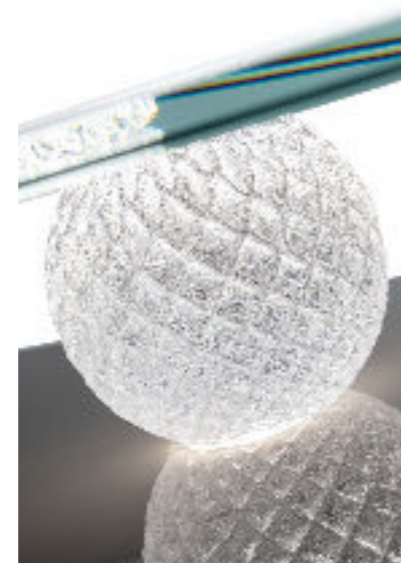

SUPPORTO SUPPORT | 3

STILE DISEGNO

Vetro di Murano lavorato
Carved
Murano glass

Trasparente
Transparent

Nero
Black

Blu-grigio
Blue-grey

Ambra
Amber

Rosso
Red

Ametista
Amethyst

Tabacco
Tobacco

STILE GLAMOUR

Oro
Gold

TOP | 4

Vetro
Glass

Extrachiaro
Extra clear

sp./thick 10 mm.