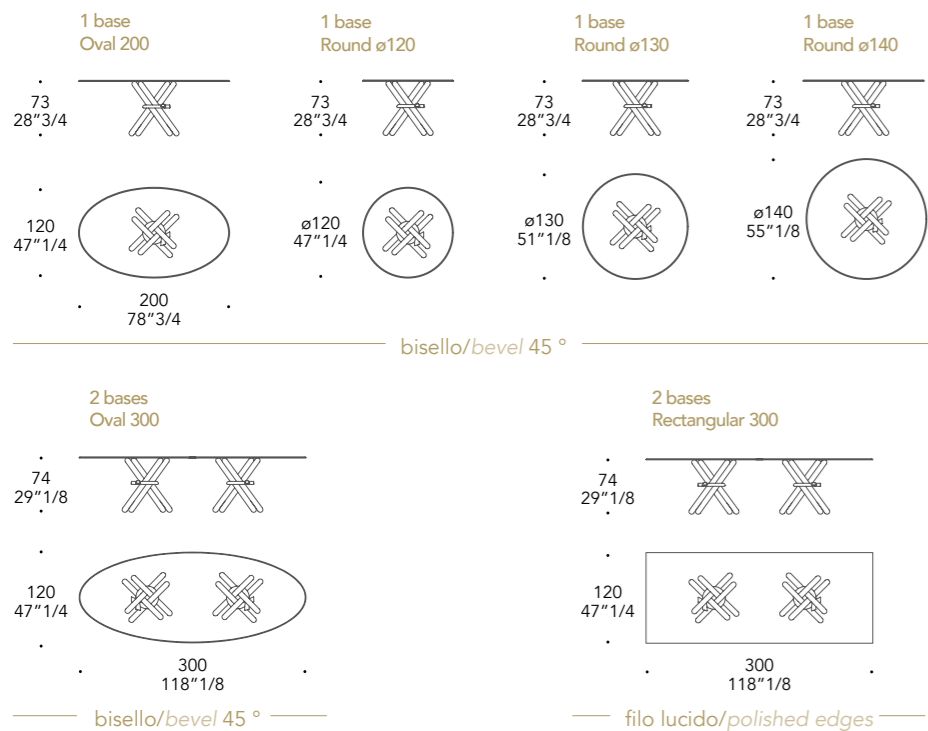

ARLEQUIN 72

Design · Maurice Barilone

TOP | 1

Gamba e anello rigato tè
Ribbed tea base and ring

BASE | 2

STILE DISEGNO

BASE | 2

Vetro di Murano rigato
Ribbed Murano glass