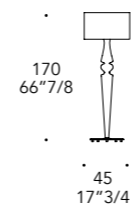

GRAN CANAL PIANTANA

Design · Riccardo Lucatello

STELO STEM | 1

Vetro di Murano rigato
Ribbed Murano glass