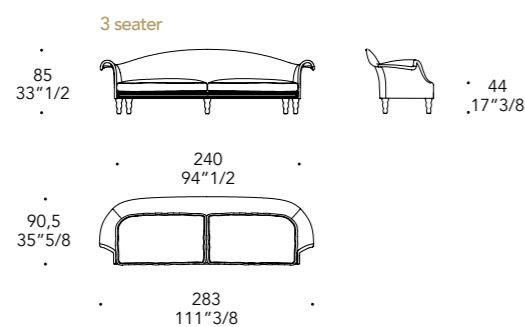

CASANOVA SOFA

Design · Marco Cocco

- Cuscini di seduta in piuma con inserto in poliuretano espanso
- Seat cushions with feather padding and polyurethane insert

STRUTTURA STRUCTURE | 1

Legno e poliuretano rigido
Wood and rigid polyurethane

Rivestimento in
Upholstery in:

- Tessuto
  Fabric MATERIAL SHEET-A
- Extra Amsterdam
- Velluto
  Velvet MATERIAL SHEET-A
- Pelle
  Leather MATERIAL SHEET-B
- Cat C
  Nabuk
  Colorata
  Dune

GAMBE LEGS | 2

Vetro Murano rigato
Ribbed Murano glass

Trasparente
Transparent

Oro
Gold

Vetro Murano
Murano glass

In tinta con rivestimento in pelle
Same as leather colour

OPTIONAL |

- Trapuntatura San Marco su cuscini seduta
- San Marco quilting on seat cushions

CASANOVA TRICLINIO

Design · Marco Cocco

- Cuscino di seduta in piuma con inserto in poliuretano espanso
- Seat cushion with feather padding and polyurethane insert

STRUTTURA STRUCTURE | 1

Legno e poliuretano rigido
Wood and rigid polyurethane

Rivestimento in
Upholstery in:

- Tessuto
  Fabric MATERIAL SHEET-A
- Extra Amsterdam
- Velluto
  Velvet MATERIAL SHEET-A
- Pelle
  Leather MATERIAL SHEET-B
- Cat C
  Nabuk
  Colorata
  Dune

GAMBE LEGS | 2

Vetro Murano rigato
Ribbed Murano glass

Trasparente
Transparent

Oro
Gold

Vetro Murano
Murano glass

In tinta con rivestimento in pelle
Same as leather colour

OPTIONAL |

- Trapuntatura San Marco su cuscino seduta
- San Marco quilting on seat cushion