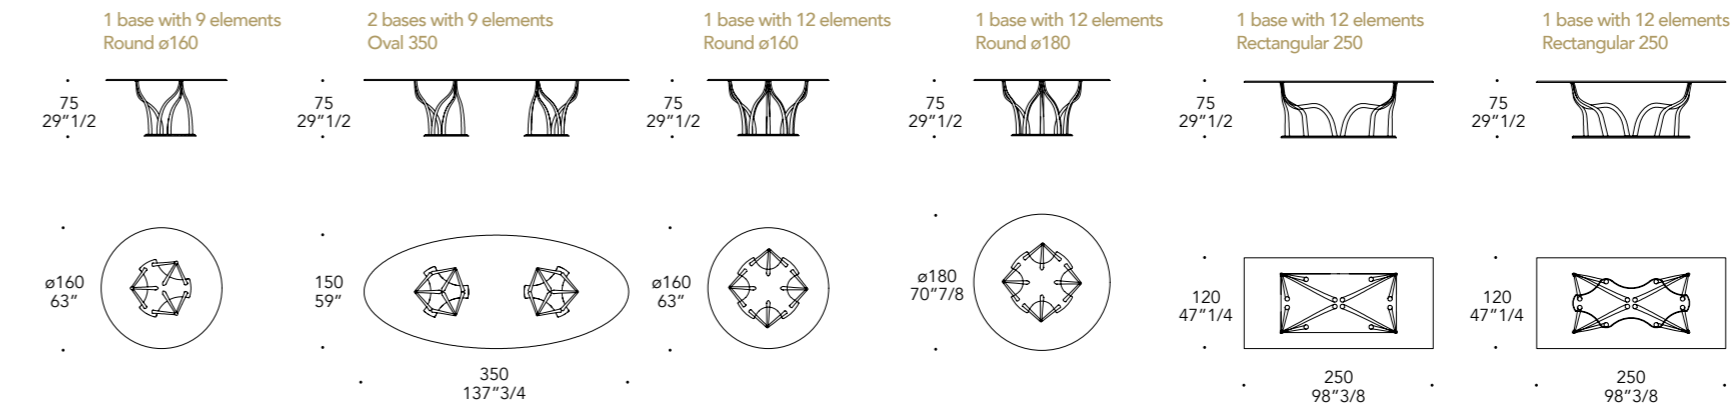

Metallo
Metal

Alluminio lucido
Polished Aluminium

bisello/bevel 45°

filo lucido/polished edges

FLAMBÈ 72

Design · Riccardo Lucatello

1
2
3

TOP | 1