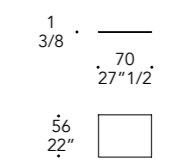

Shelf_Glass