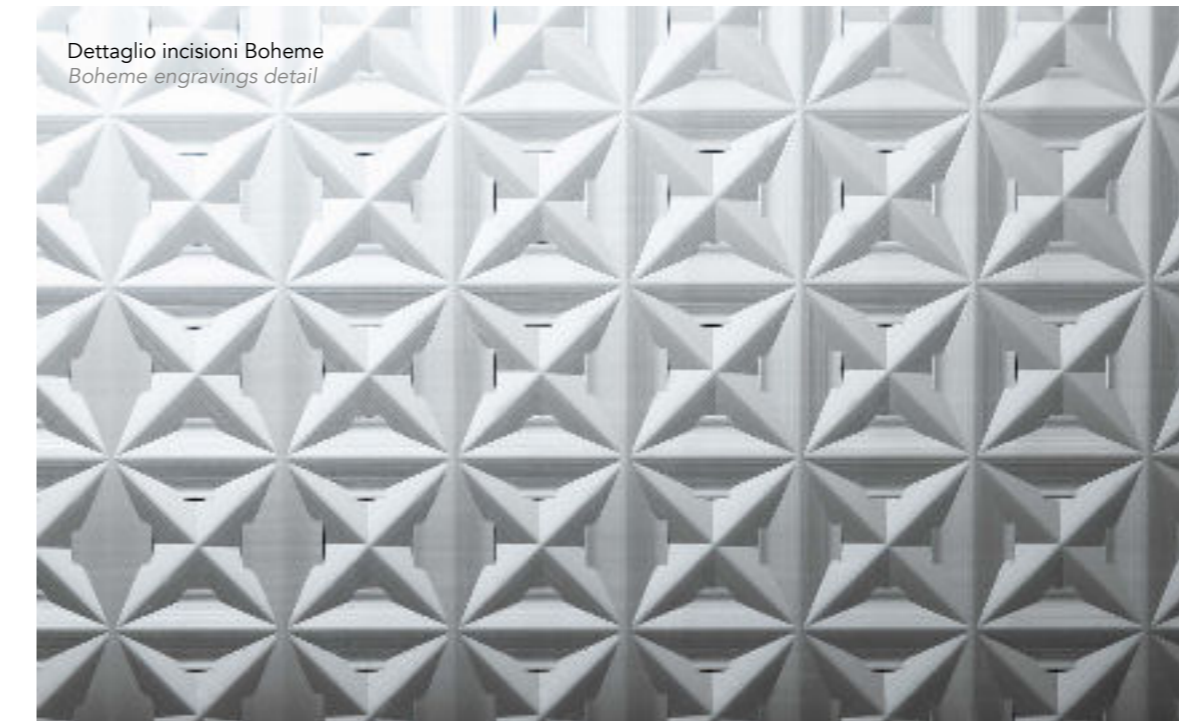

SOTTO TOP LOWER TOP | 4

Vetro
Glass

sottotop
lower top

Extrachiaro
Extra clear