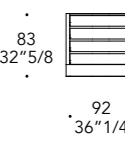

CASANOVA ARMADIO

Design · Reflex

2

1

Interno:
schiena e ripiano in legno di Cedro naturale
Internal:
back and shelf in natural Cedar wood

Apertura push-pull
Push and pull opening

STRUTTURA E ANTE STRUCTURE AND DOORS | 1

Legno
Wood

Rivestimento in
Cover in:

Vetro extrachiaro
Extra clear glass

Vetro verniciato
Lacquered glass

Specchio
Mirror

MATERIAL SHEET-D

Colori di serie
Standard colours

ANELLI RINGS | 2

Vetro di Murano
Murano glass

Trasparente
Transparent

Oro
Gold

Nero
Black

Blu-grigio
Blue-grey

Tabacco
Tobacco

Ambra
Amber

Rosso
Red

Ametista
Amethyst

OPTIONAL |

- Maniglia a lancia in vetro di Murano in tinta con gli anelli
- Ripiani in vetro
- Ripiani in legno di Cedro naturale
- Appendiabiti in legno di Cedro naturale
- Cassettiera in legno di Cedro naturale
- Illuminazione Led
- Diffusore per essenze in vetro di Murano
- Olio essenziale di Cedro puro al 100 %
- Murano glass handle matching the rings
- Glass shelves
- Cedar wood shelves
- Clothes-tube in Cedar wood
- Drawers in Cedar wood
- Led lighting
- Essence diffuser for ambient in Murano Glass
- Essential Cedar oil pure at 100 %

Shelf_Glass

Shelf_Wood

Shelf_Glass

Shelf_Wood

Hanging rod

Long handles

Diffuser

Drawers