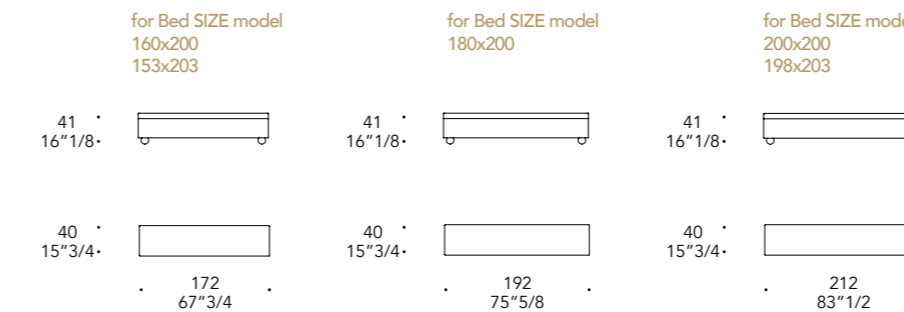

Trapuntatura San Marco
San Marco quilting

STRUTTURA STRUCTURE | 1

Trapuntato con rivestimento in
Quilted with upholstery in:

Extra Amsterdam

Cat C
Nabuk
Colorata

PIEDINI FEET | 2

Vetro di Murano
lavorato
Carved Murano glass

OPTIONAL | Illuminazione a Led sui piedini
Led lighting for the legs