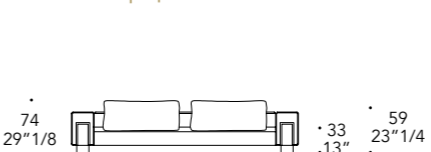

Belle Epoque sofa Mod. B*

240-270-300
94 1/2 - 106 1/4 - 118 1/8