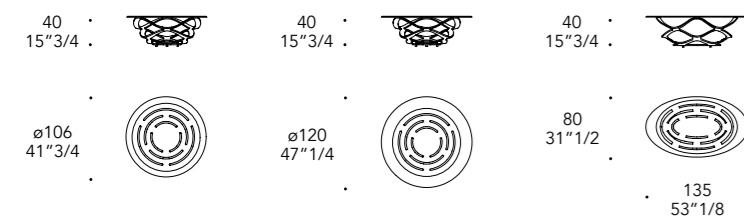

NEOLITICO 40

Design · Tulczinsky

1

2

TOP | 1

Vetro Glass

sp./thick 12 mm.
bisello/bevel 45 °

Trasparente
Transparent

BASE | 2

Ferro battuto
Forged iron

Foglia oro
Gold leaf

Foglia argento
Silver leaf

NEOLITICO 40 VETRO

Design · Tulczinsky

1

2

TOP | 1

Vetro Glass

sp./thick 12 mm.
bisello/bevel 45 °

Trasparente
Transparent

BASE | 2

Vetro curvato
Curved glass

sp./thick 15 mm.

Extrachiaro
Extra clear

Nero
Black

Extrachiaro Acidato
Extra clear etched

Vetro verniciato o acidato verniciato
Lacquered or etched lacquered glass

Colori di serie
Standard colours

MATERIAL SHEET-D