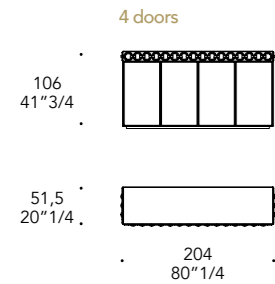

Dettaglio decoro
Decoration detail

Dettaglio maniglia
Handle detail

CASANOVA BUFFET

Design · Reflex

Interno:
- schiena e 2 ripiani in legno di Cedro naturale
- 4 ante con apertura push-pull

Interior:
- back and 2 shelves in natural Cedar wood
- 4 doors with push-pull opening