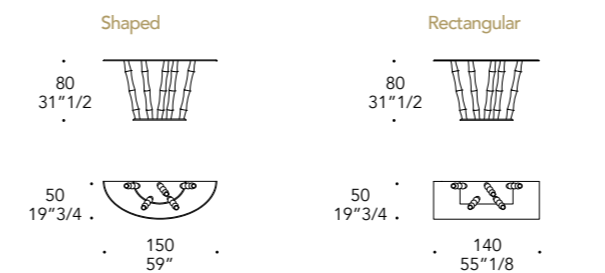

— filo lucido/polished edge —