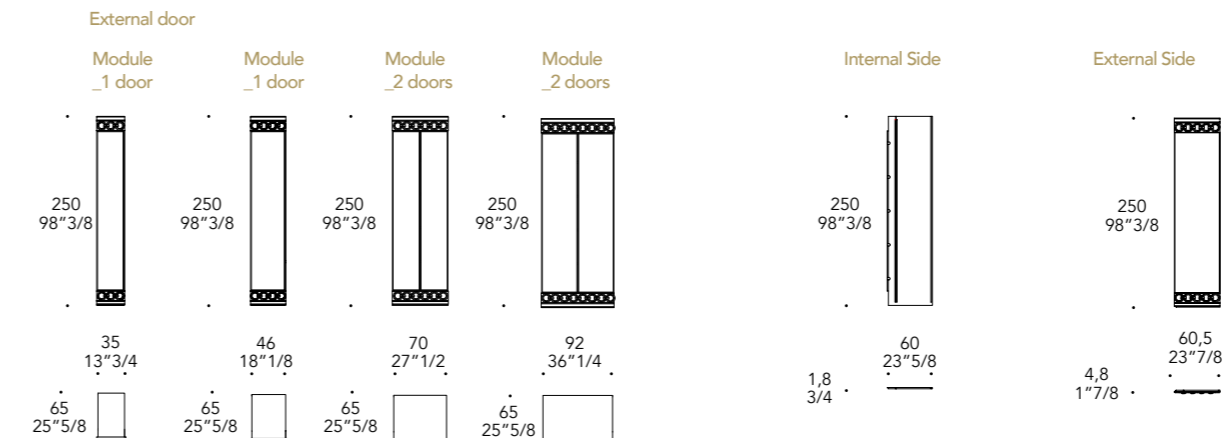

Blu-grigio
Blue-grey

Tabacco
Tobacco

Ambra
Amber

Rosso
Red

Ametista
Amethyst

OPTIONAL |

- Maniglia a lancia in vetro di Murano in tinta con gli anelli
- Ripiani in vetro
- Ripiani in legno di Cedro naturale
- Appendiabiti in legno di Cedro naturale
- Cassettiera in legno di Cedro naturale
- Illuminazione Led
- Diffusore per essenze in vetro di Murano
- Olio essenziale di Cedro puro al 100 %
- Murano glass handle matching the rings
- Glass shelves
- Cedar wood shelves
- Clothes-tube in Cedar wood
- Drawers in Cedar wood
- Led lighting
- Essence diffuser for ambient in Murano Glass
- Essential Cedar oil pure at 100 %