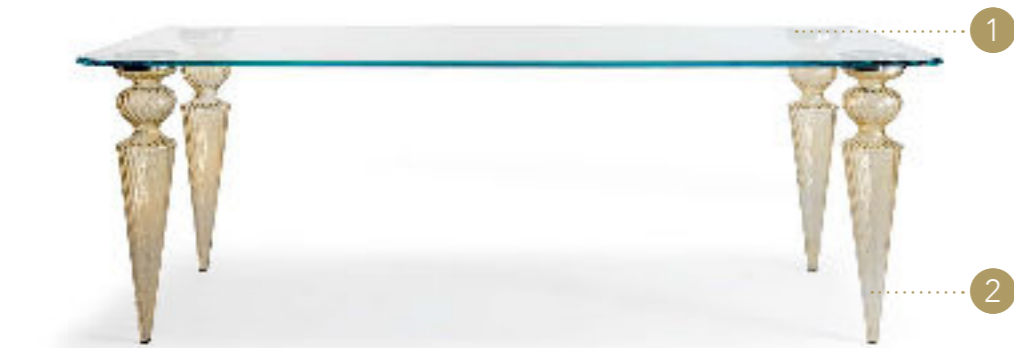

Acciaio lucido
Shiny steel

Dettaglio piano
Top detail

GRAN CANAL 72

Design · Riccardo Lucatello

TOP | 1

sp./thick 12 mm.
sp./thick 15 mm.
bisello/bevel 45°
filo lucido/polished edges

sp./thick 15 mm.
Angoli arrotondati raggio 13 cm+bisello 45°.
Rounded corners radius 13 cm with 45° bevel.