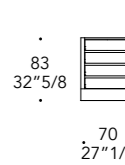

CASANOVA ARMADIO

Design · Reflex

2

1

Interno:
schiena e ripiano in legno di Cedro naturale
Internal:
back and shelf in natural Cedar wood

Apertura push-pull
Push and pull opening

STRUTTURA E ANTE STRUCTURE AND DOORS | 1

Legno
Wood

Rivestimento in
Cover in:

Vetro extrachiaro
Extra clear glass

Vetro verniciato
Lacquered glass

Specchio
Mirror

MATERIAL SHEET-D

Colori di serie
Standard colours

ANELLI RINGS | 2

Vetro di Murano
Murano glass

Trasparente
Transparent

Oro
Gold

Nero
Black

Blu-grigio
Blue-grey

Tabacco
Tobacco

Ambra
Amber

Rosso
Red

Ametista
Amethyst

OPTIONAL |

- Maniglia a lancia in vetro di Murano in tinta con gli anelli
- Ripiani in vetro
- Ripiani in legno di Cedro naturale
- Appendiabiti in legno di Cedro naturale
- Cassettiera in legno di Cedro naturale
- Illuminazione Led
- Diffusore per essenze in vetro di Murano
- Olio essenziale di Cedro puro al 100 %
- Murano glass handle matching the rings
- Glass shelves
- Cedar wood shelves
- Clothes-tube in Cedar wood
- Drawers in Cedar wood
- Led lighting
- Essence diffuser for ambient in Murano Glass
- Essential Cedar oil pure at 100 %

Shelf_Glass

Shelf_Wood

Shelf_Glass

Shelf_Wood

Hanging rod

Long handles

Diffuser

Drawers