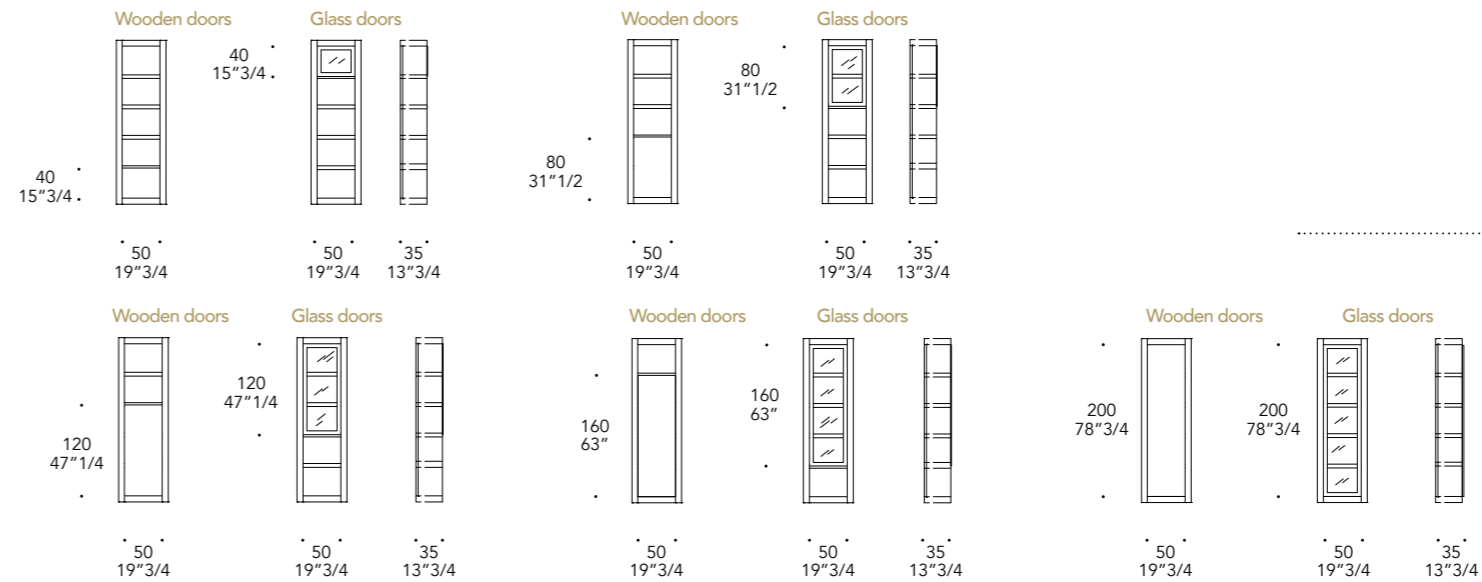

ANTE DOORS | 1

Legno laccato lucido
Shiny lacquered wood

MATERIAL SHEET- C

Colori di serie
Standard colours

Legno
Wood

Ebano lucido
Ebony wood

Applicazioni
Applications

MATERIAL SHEET- D

Vetro verniciato bisellato
Bevelled lacquered glass

Vetro
Glass

Trasparente
Transparent

FIANCHI SIDES | 2

Legno laccato lucido
Lacquered shiny wood

MATERIAL SHEET- C

Colori di serie
Standard colours

Legno
Wood

Ebano lucido
Ebony wood

OPTIONAL |

- Maniglie a pendaglio in vetro di Murano trasparente
- Incisioni e pomoli in cristallo
- Pendant handles in transparent Murano glass
- Engravings and round crystal