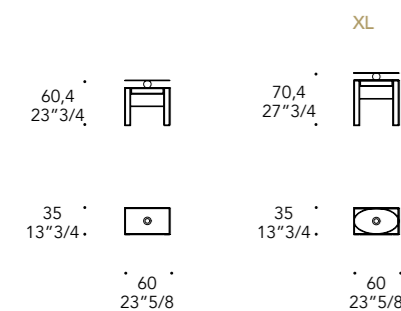

OPTIONAL |

- Maniglia a pendaglio in vetro di Murano trasparente
- Illuminazione Led sulla sfera
- Pomoli in cristallo sfaccettato
- Pendant handles in clear Murano glass
- Round crystal handles
- Led lighting in the sphere
- LED 8.4w/m 2700K

STRUTTURA STRUCTURE | 1

Legno laccato lucido
Shiny lacquered wood

Ebano lucido
Shiny Ebony

Colori di serie
Standard colours

MATERIAL SHEET - C

TOP E FRONTALI TOP AND FRONTS | 2

Vetro verniciato bisellato
Bevelled lacquered glass

Colori di serie
Standard colours

MATERIAL SHEET - D