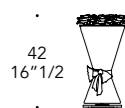

ABATJOUR

- Base a specchio
- Mirror base

Abatjour