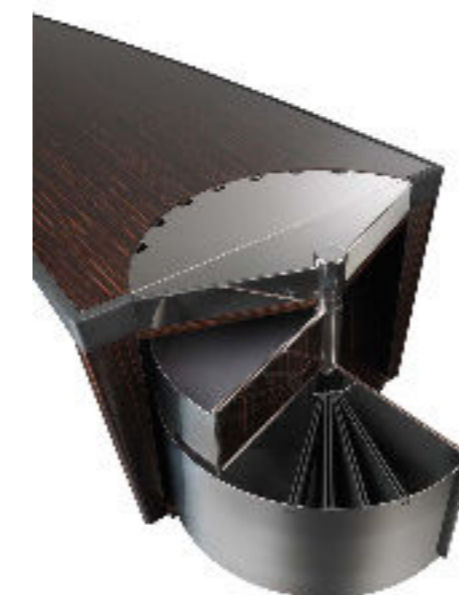

FRONTALE FRONT | 5

abbinato al bordo del piano
combined to the edge of top

Pelle
Leather

MATERIAL SHEET- B

Naturale

Dettaglio schedario e cassetto con meccanismo rotante
Drawer and filing drawer detail with turning mechanism