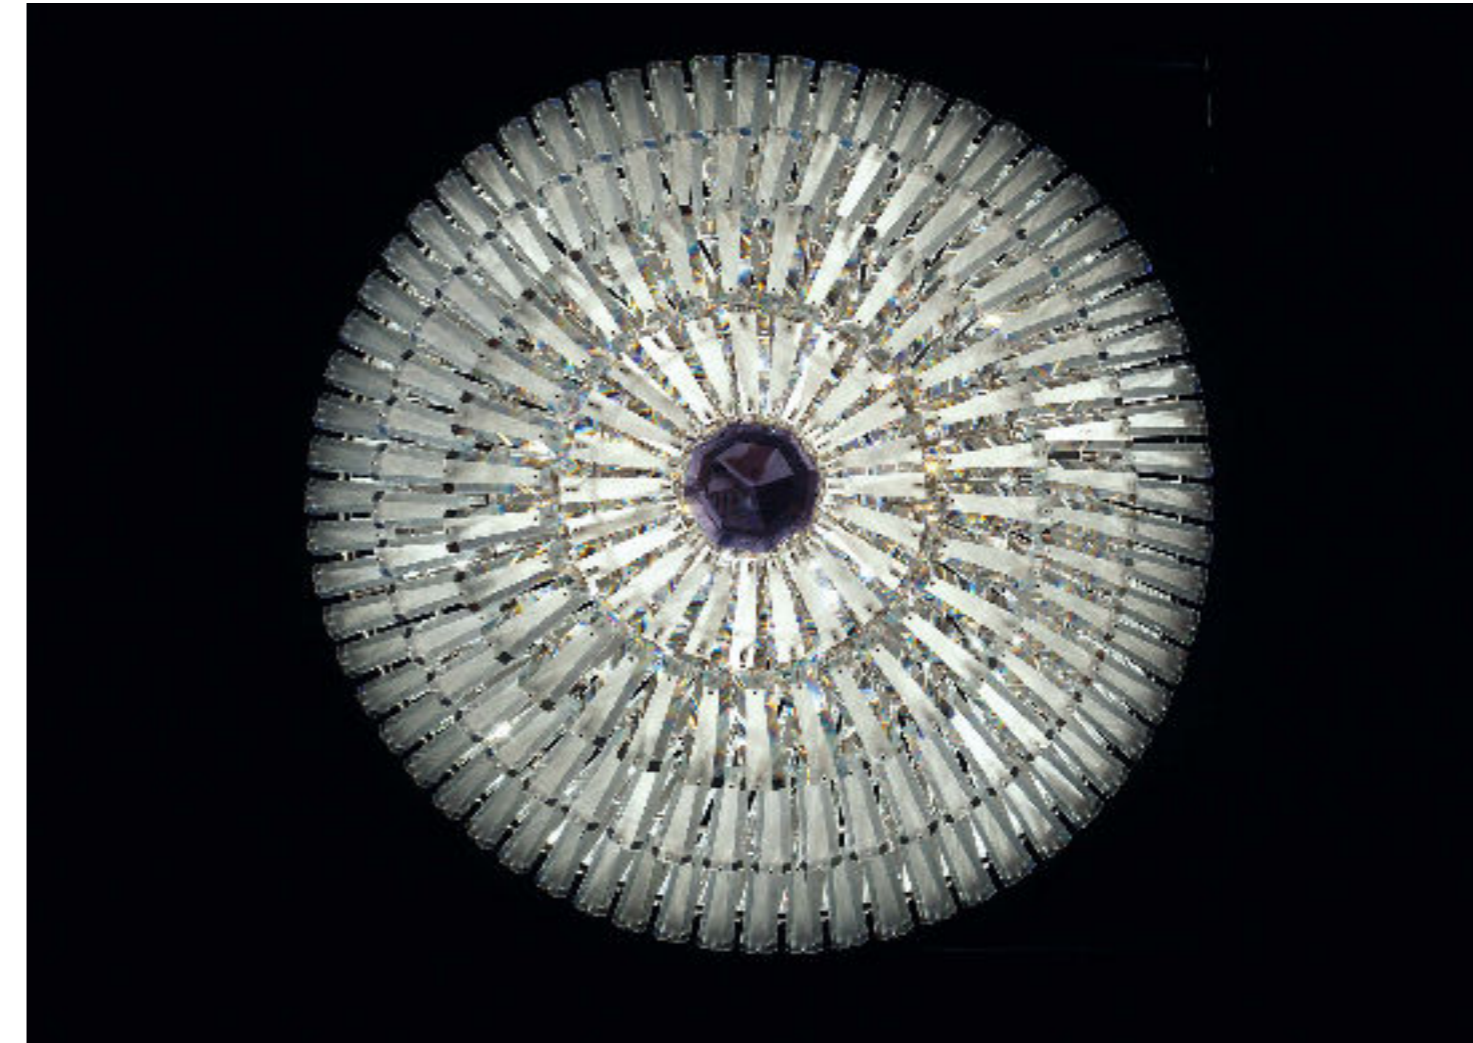

Viola
Violet

Bronzo
Bronze

Fumé
Fumé

- Sistema Led / Led system
3,5W G9 110-240V 2700-3000K

APPLIQUE

LAMPADARIO MOD. A

Dettaglio diamante centrale
Central diamond detail

GHIBLI ABATJOUR