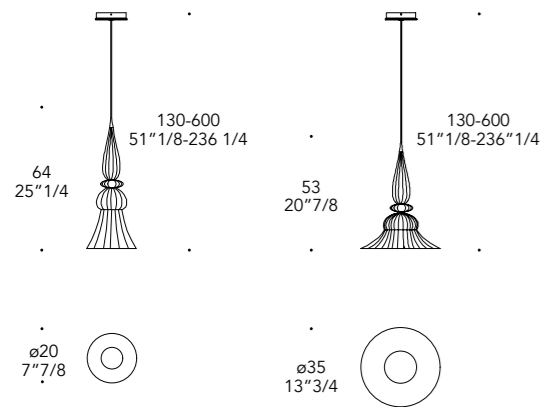

Verde
Green

- Sistema Led / Led system
6W G4 E27 110/240V

PLISSÈ PIANTANA

Design · Diana Zabarella e Reflex

2

1

GIUNZIONE JUNCTION | 1

Metallo
Metal