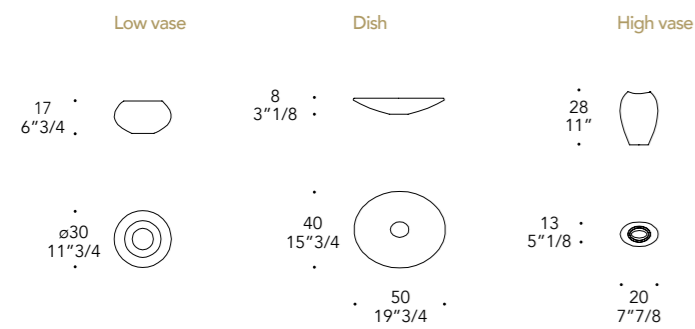

MURANO VASI E PIATTI

Design · Reflex

1

STRUTTURA STRUCTURE | 1

Vetro di Murano
Murano glass

Multicolore
Multicoloured

NEOLITICO PORTAFRUTTA

Design · Reflex