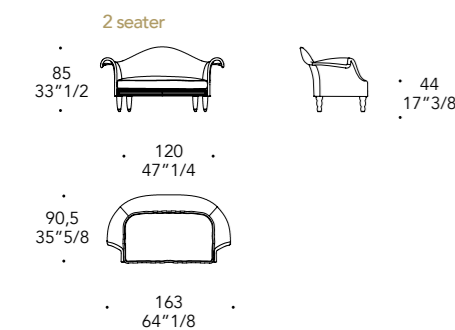

CASANOVA SOFA

Design · Marco Cocco

- Cuscini di seduta in piuma con inserto in poliuretano espanso
- Seat cushions with feather padding and polyurethane insert