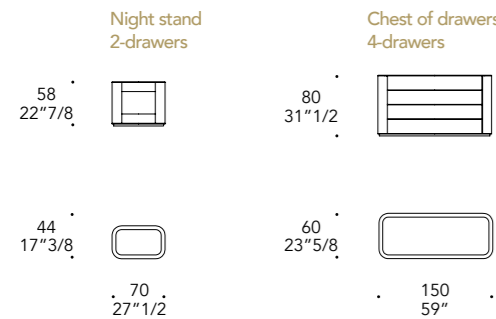

STRUTTURA STRUCTURE | 1

Legno laccato lucido
Shiny lacquered wood

Colori di serie
Standard colours

FIANCHI SIDES | 2

Rivestimento trapuntato in
Quilted upholstery in:

Extra Amsterdam

Cat C
Nabuk
Colorata