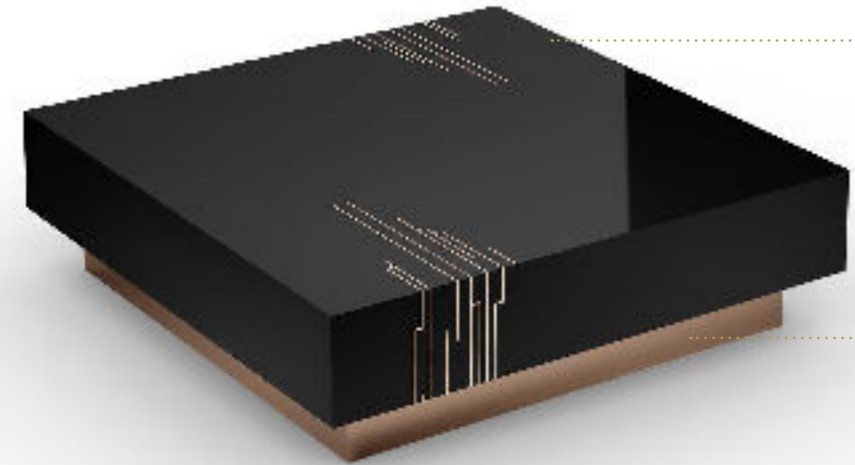

BELLE EPOQUE 40

Design · Studio Viganò

1

2

TOP | 1

Legno rivestito in vetro verniciato
Wood covered in lacquered glass

02 Latte

17 Fumo

19 Nero Beluga

25 Hennè

Legno
Wood

Ebano lucido
Shiny Ebony

Decorì serigrafati
Serigraphy decorations

Oro
Gold

ZOCCOLO PLINTH | 2

Legno
Wood

104M Ottone satinato
104M Satin Brass

finitura/finish