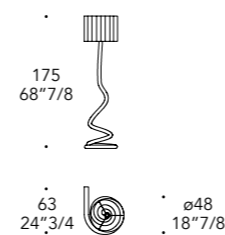

GHIBLI PIANTANA

Design · Reflex