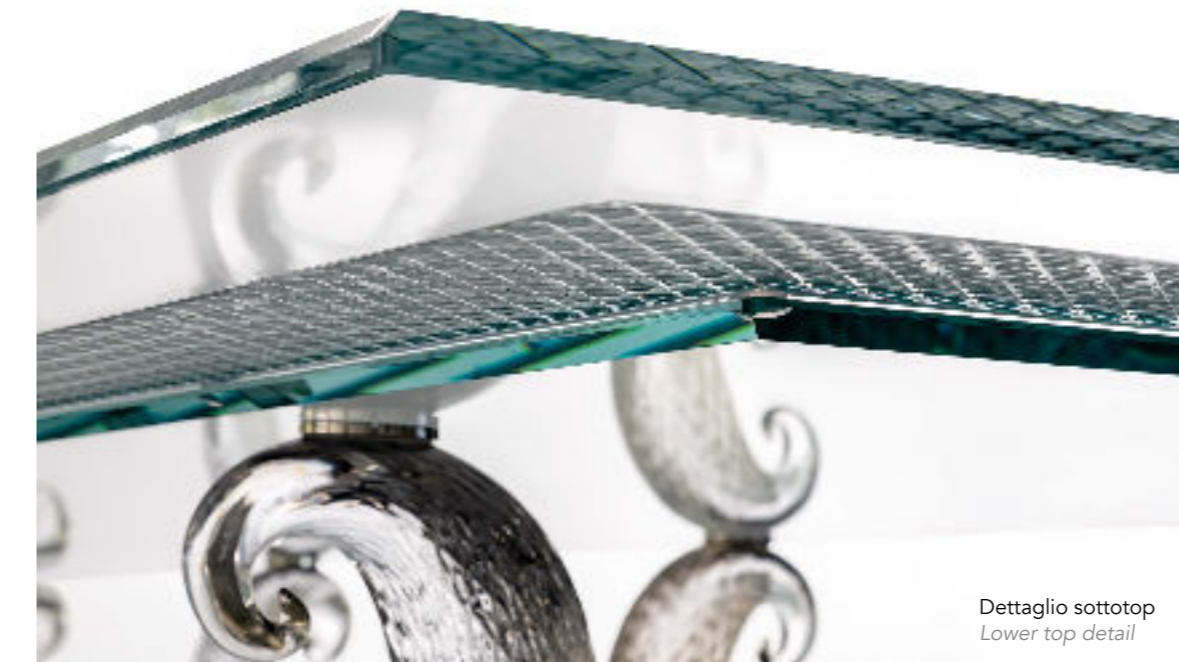

SOTTO TOP LOWER TOP | 4

Vetro
Glass

sottotop
lower top

Extrachiaro
Extra clear