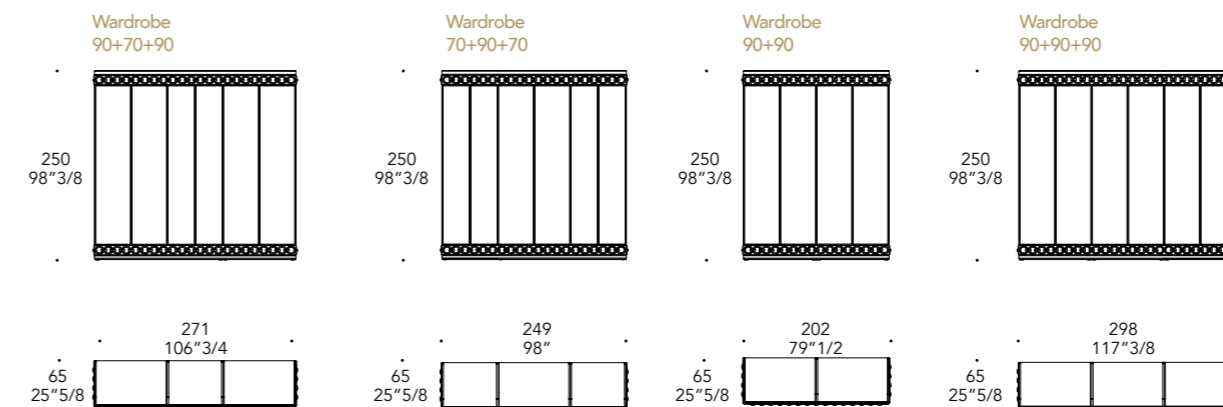

Blu-grigio
Blue-grey

Tabacco
Tobacco

Ambra
Amber

Rosso
Red

Ametista
Amethyst

OPTIONAL |

- Maniglia a lancia in vetro di Murano in tinta con gli anelli
- Ripiani in vetro
- Ripiani in legno di Cedro naturale
- Appendiabiti in legno di Cedro naturale
- Cassettiera in legno di Cedro naturale
- Illuminazione Led
- Diffusore per essenze in vetro di Murano
- Olio essenziale di Cedro puro al 100 %
- Murano glass handle matching the rings
- Glass shelves
- Cedar wood shelves
- Clothes-tube in Cedar wood
- Drawers in Cedar wood
- Led lighting
- Essence diffuser for ambient in Murano Glass
- Essential Cedar oil pure at 100 %