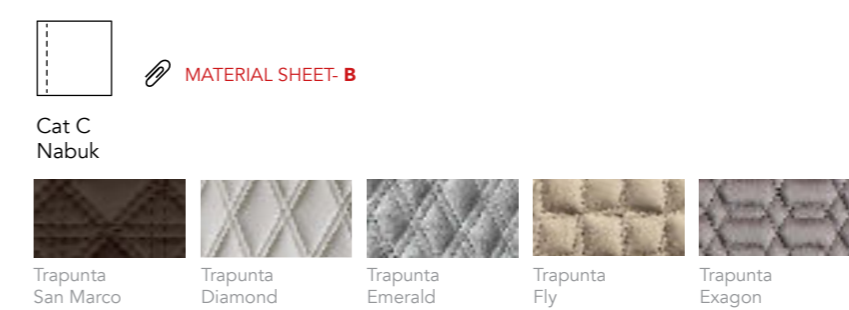

ACCESSORIO OPTIONAL | 3

Rivestimento in Upholstery in: Pelle Leather

BASE | 2

104M Ottone satinato 104M Satin Brass	105M Ottone Dark sat 105M Satin Dark Brass
101M Titanium satinato 101M Satin Titanium