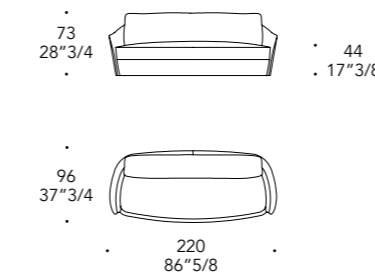

Trapuntature San Marco o Diamond su:
- Cuscini di seduta e schienale
- Schienale esterno

San Marco or Diamond quilting on:
- seat and back cushions
- external back