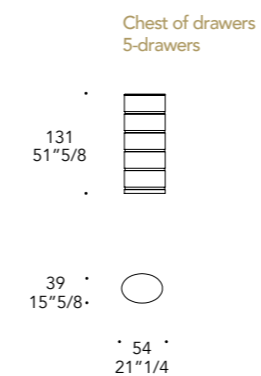

GIULIETTA-ROMEO COLLEZIONE

Design · Reflex

STRUTTURA STRUCTURE | 1

Legno laccato curvato
Lacquered curved wood

Colori di serie
Standard colours

Legno
Wood

Ebano opaco
Matt Ebony

TOP | 2

Vetro verniciato
Lacquered glass

Colori di serie
Standard colours

DETTAGLI DETAILS | 3

Pelle
Leather

Cat C

- Dimensione interna cassetto comodini 22 cm - comò 20 cm
- Internal size of drawer night stands 22 cm - chest of drawers 20 cm

- Dimensione interna cassetto settimanale 22 cm
- Internal size of drawer 5-drawers 22 cm