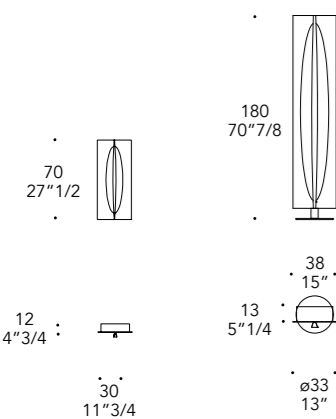

APPLIQUE

PIANTANA

- Base girevole
- Turning base

Applique

Floor lamp