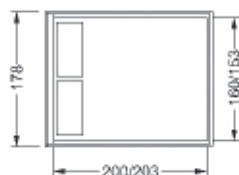

ARTICOLI ABBINATI • MATCHING ITEMS