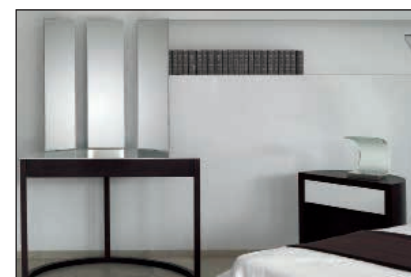

dimensioni / dimensions:  
cm 120 x 48 x 76 h.

struttura • structure

maniglie • handles

COLLEZIONE • COLLECTION

*AVANTGARDE sofa*

*AVANTGARDE SPA*

*MEGASHOIN toilette*