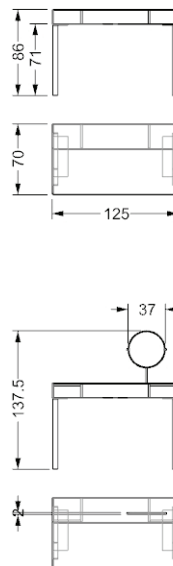

Pelle colorata:
bianco
nocciola
ghiaccio
hennè
creta
Pelle nera Dune

SCHEDA TECNICA • TECHNICAL DRAWING