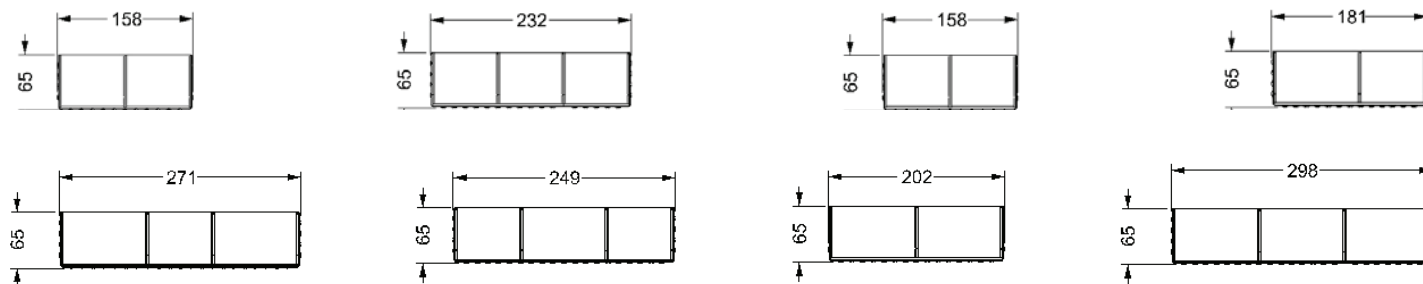

composizioni • compositions