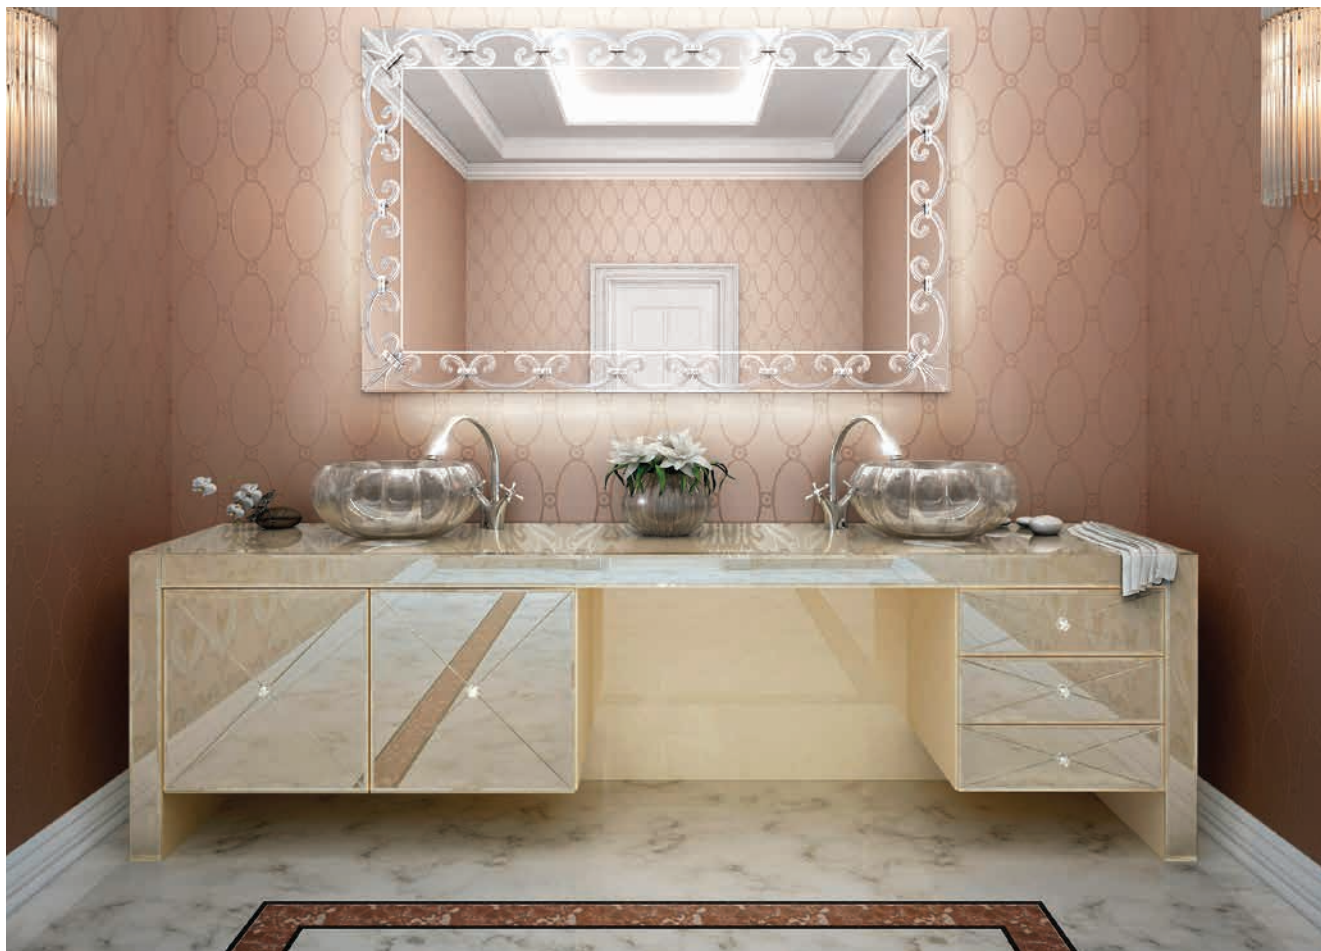

AVANTGARDE SPA

design Reflex

Mobile Bagno con struttura in legno laccato lucido, colori di serie. Schienale in legno laccato bianco opaco. Top ed applicazioni in vetro verniciato con bisello. 2 ante e 3 cassetti con apertura push-pull, oppure con maniglia a pendaglio, o nella versione con incisioni e pomoli in cristallo sfaccettato. Lavabo singolo doppio in vetro di Murano massiccio trasparente.

Bathroom console with frame in shiny lacquered wood, standard colours. Back in matt white lacquered wood. Top and details on side fronts and doors in bevelled lacquered glass. 2 doors and 3 drawers with push-pull opening, pendant handles, or with engravings and round crystal handles. Single or double washbasin in solid transparent Murano glass.