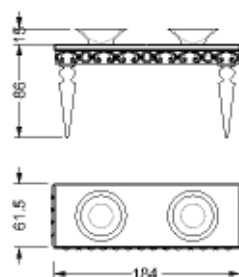

Anelli e maniglie • rings and handles

Vetro rivestimento • glass covering

Lavabo • washbasin

Gambe • legs

SCHEDA TECNICA • TECHNICAL DRAWING