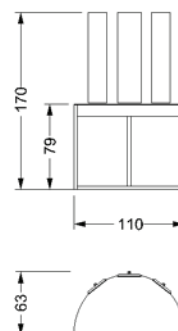

dimensioni / dimensions:  
cm 110 x 63 x 79/170 h.

Struttura • structure

SCHEDA TECNICA • TECHNICAL DRAWING

COLLEZIONE • COLLECTION

SWAN poltrone

CORNER

Struttura • structure

SCHEDA TECNICA • TECHNICAL DRAWING