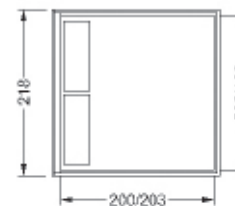

ARTICOLI ABBINATI • MATCHING ITEMS