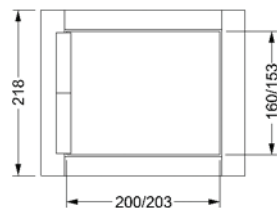

dimensioni / dimensions

I cm 218 x 269 x 39 h.

G cm 238 x 269 x 39 h.

K cm 258 x 269 x 39 h.

Q cm 218 x 269 x 39 h.

AK cm 258 x 269 x 39 h.

materasso / mattress

cm 160 x 200

cm 180 x 200

cm 200 x 200

cm 153 x 203

cm 198 x 203

Struttura • structure

SCHEDA TECNICA • TECHNICAL DRAWING

ARTICOLI ABBINATI • MATCHING ITEMS

ONDA comodino