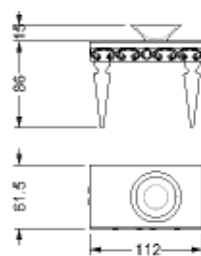

Anelli e maniglie • rings and handles

Vetro rivestimento • glass covering

Lavabo • washbasin

Gambe • legs

SCHEDA TECNICA • TECHNICAL DRAWING