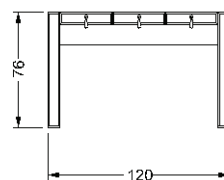

dimensioni / dimensions:  
cm 120 x 48 x 76 h.

struttura • structure

maniglie • handles

COLLEZIONE • COLLECTION

*AVANTGARDE sofa*

*AVANTGARDE SPA*

*MEGASHOIN toilette*