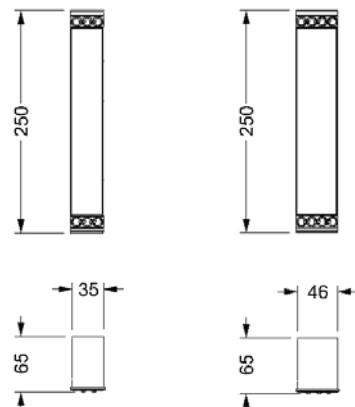

moduli • modules