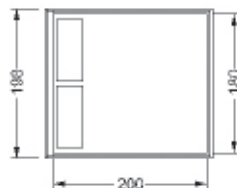

ARTICOLI ABBINATI • MATCHING ITEMS