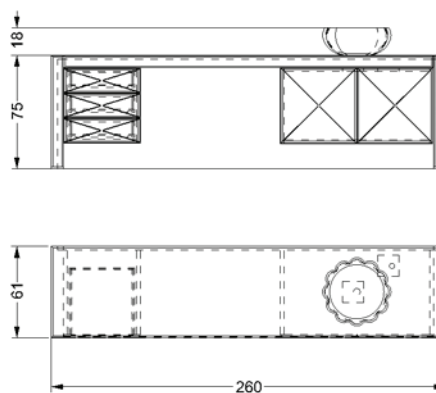

Struttura • structure

Maniglie • handles

Schienale • Back Lavabo • Wash basin

SCHEDA TECNICA • TECHNICAL DRAWING