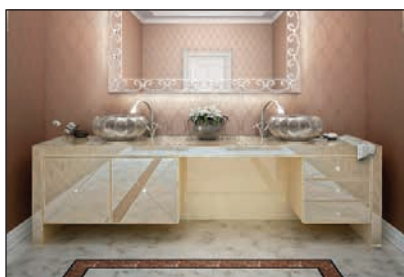

dimensioni / dimensions:  
cm 120 x 48 x 76 h.

struttura • structure

maniglie • handles

COLLEZIONE • COLLECTION

*AVANTGARDE sofa*

*AVANTGARDE SPA*

*MEGASHOIN toilette*