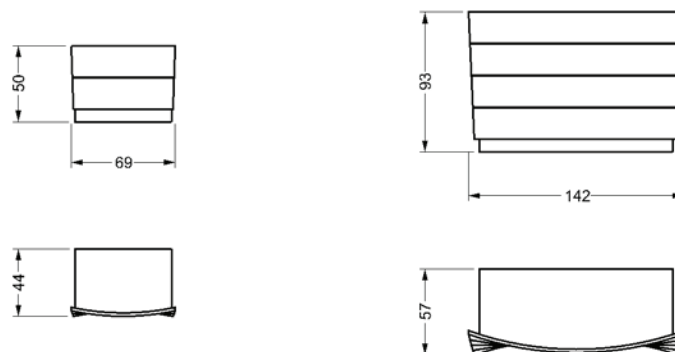

dimensioni / dimensions:  
cm 110 x 63 x 79/170 h.

Struttura • structure

SCHEDA TECNICA • TECHNICAL DRAWING

COLLEZIONE • COLLECTION

SWAN poltrone

CORNER

Struttura • structure

SCHEDA TECNICA • TECHNICAL DRAWING