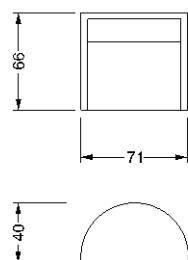

dimensioni / dimensions:  
cm 110 x 63 x 79/170 h.

Struttura • structure

SCHEDA TECNICA • TECHNICAL DRAWING

COLLEZIONE • COLLECTION

SWAN poltrone

CORNER

Struttura • structure

SCHEDA TECNICA • TECHNICAL DRAWING