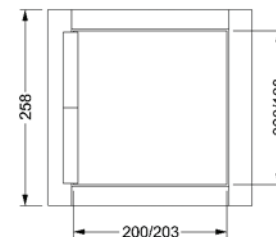

dimensioni / dimensions

O cm 233 x 233 x 93 h.

M cm 253 x 253 x 93 h.

materasso / mattress

cm Ø 210

cm Ø 230

dimensioni / dimensions

I cm 218 x 269 x 39 h.

G cm 238 x 269 x 39 h.

K cm 258 x 269 x 39 h.

Q cm 218 x 269 x 39 h.

AK cm 258 x 269 x 39 h.

materasso / mattress

cm 160 x 200

cm 180 x 200

cm 200 x 200

cm 153 x 203

cm 198 x 203

Struttura • structure

SCHEDA TECNICA • TECHNICAL DRAWING

ARTICOLI ABBINATI • MATCHING ITEMS

ONDA comodino