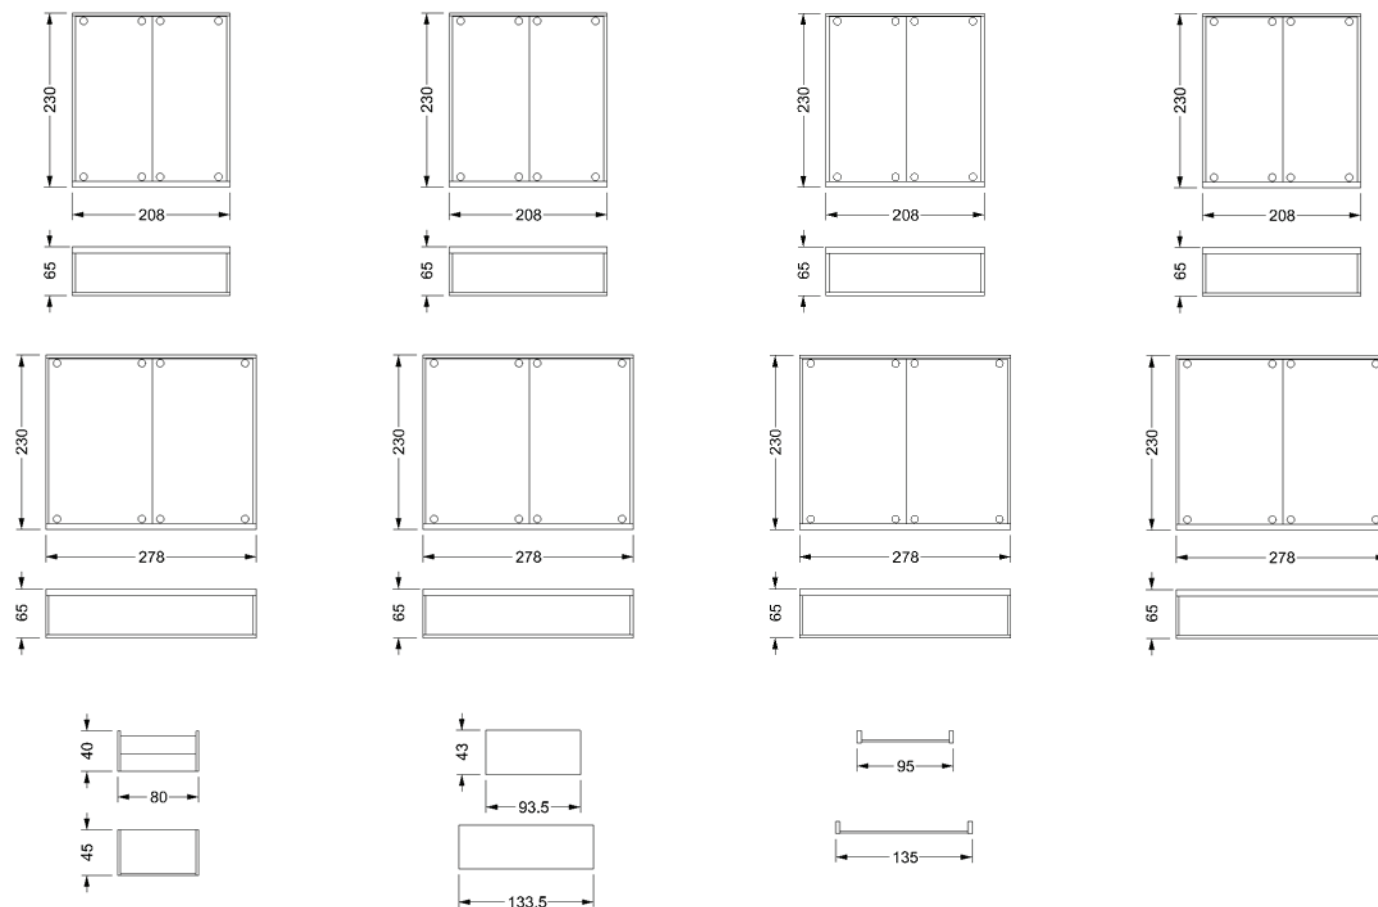

SCHEDA TECNICA • TECHNICAL DRAWING