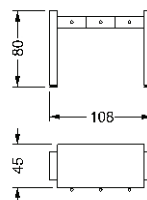

coiffeuse

console