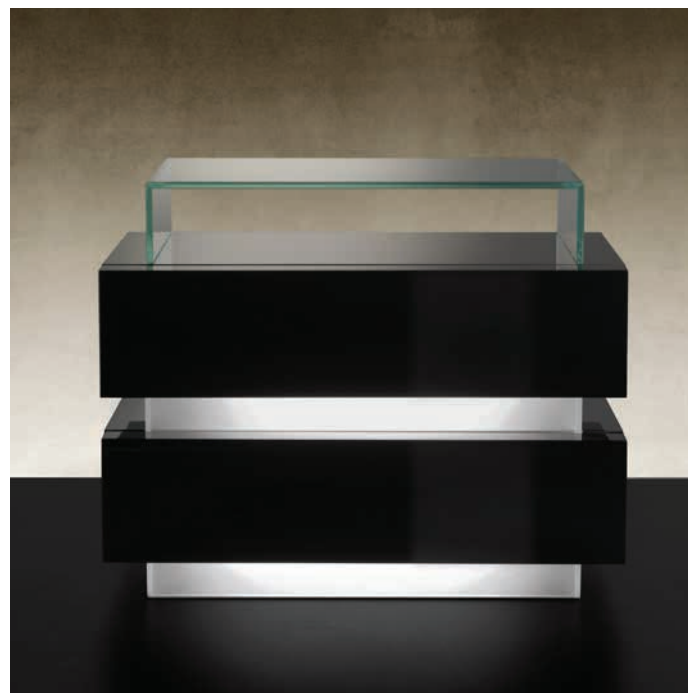

LUCE collezione

design Reflex

Collezione composta da comò, settimanale e comodini con cassetti in legno intervallati da particolari in vetro extrachiaro acidato con illuminazione interna. Disponibili nelle finiture noce canaletto, laccato lucido, ebano lucido.

Collection of chest of drawers and nightstand with wooden drawers with dividing parts in extra-clear frosted glass with lighting. Available in Canaletto walnut, shiny lacquered, shiny ebony finishing.

dimensioni / dimensions:

comò / chest of 3 drawers cm 150 x 60 x 73 h.

settimanale / chest of 5 drawers cm 75 x 50 x 120 h.

comodino / night stand cm 75 x 50 x 48 h.