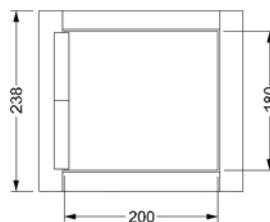

dimensioni / dimensions

O cm 233 x 233 x 93 h.

M cm 253 x 253 x 93 h.

materasso / mattress

cm Ø 210

cm Ø 230

dimensioni / dimensions

I cm 218 x 269 x 39 h.

G cm 238 x 269 x 39 h.

K cm 258 x 269 x 39 h.

Q cm 218 x 269 x 39 h.

AK cm 258 x 269 x 39 h.

materasso / mattress

cm 160 x 200

cm 180 x 200

cm 200 x 200

cm 153 x 203

cm 198 x 203

Struttura • structure

SCHEDA TECNICA • TECHNICAL DRAWING

ARTICOLI ABBINATI • MATCHING ITEMS

ONDA comodino