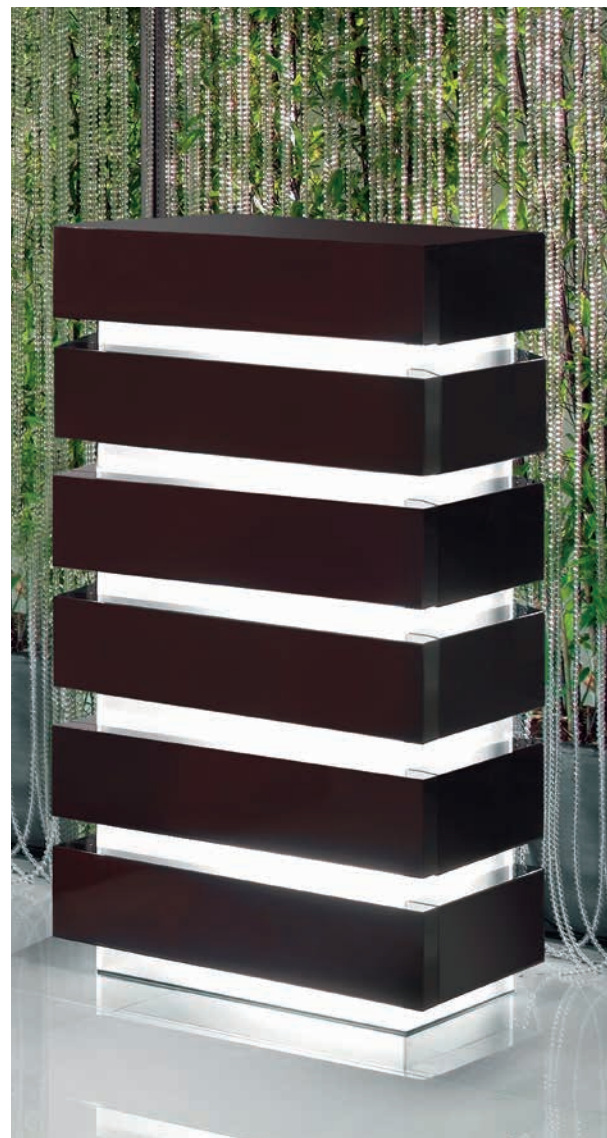

LUCE collezione

design Reflex