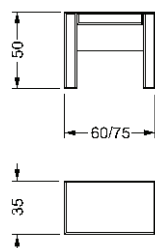

dimensioni / dimensions:  
cm 120 x 48 x 76 h.

struttura • structure

maniglie • handles

COLLEZIONE • COLLECTION

*AVANTGARDE sofa*

*AVANTGARDE SPA*

*MEGASHOIN toilette*