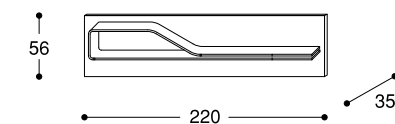

Mensole
/ Shelf