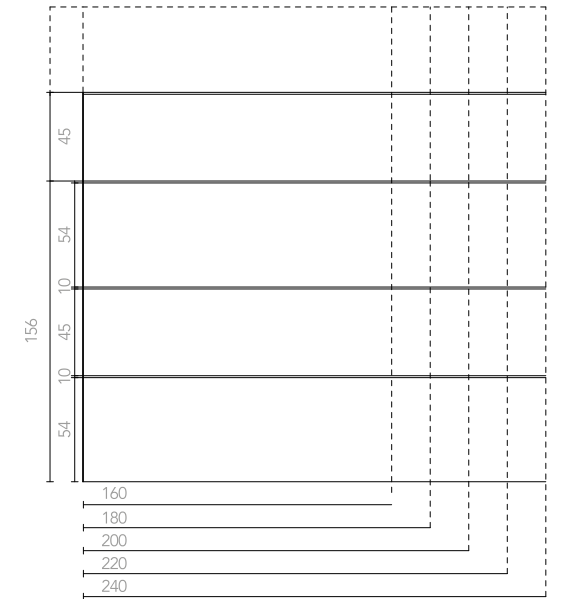

Modularità
/ Modular structure