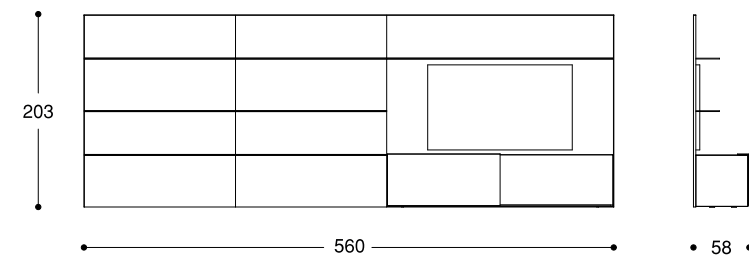

Composizione formata da:
Movie porta tv - in vetro specchio Supersilver
Monolite buffet low - in Marmoreflex Calacatta oro
Pannello boiserie - in Marmoreflex Gray saint laurent
Mensole Segno - in finitura Bronze 100M

/ Composition formed by:
Movie porta tv - in Supersilver mirror glass
Monolite buffet low - in Marmoreflex Calacatta oro
Boiserie panel - in Marmoreflex Gray saint laurent
Segno shelves - in Bronze finish 100M

Composizione 2 - tv in appoggio
/ Composition 2 - leaning tv

Composizione formata da:
Monolite buffet low - in Marmoreflex Amani daino e dettagli Bronze 100M
Movie porta TV - in vetro specchio Supersilver
Pannelli boiserie - in vetro verniciato lucido Fumo
Mensole - in vetro specchio Supersilver

/ Composition formed by:
Monolite buffet low - in Marmoreflex Amani daino and Bronze 100M details
Movie porta tv - in Supersilver mirror glass
Boiserie panels - in shiny lacquered glass Fumo
Shelves - in Supersilver mirror glass

Composizione 3 - tv appesa*
/ Composition 3 - hanging tv*

Composizione formata da:
Mirage buffet low - in Marmoreflex Amani grigio
Pannelli boiserie - in vetro verniciato lucido Fumo
Pannelli boiserie - in Marmoreflex Amani grigio
Mensole - in vetro specchio Supersilver

/ Composition formed by:
Mirage buffet low - in Marmoreflex Amani grigio
Boiserie panels - in shiny lacquered glass Fumo
Boiserie panels - in Marmoreflex Amani grigio
Shelves - in Supersilver mirror glass

Pannelli/ Panels

Pannello boiserie
/ Boiserie panel

Mensole/ Shelves

Mensole
/ Shelf

Mensole Segno
/ Segno Shelf

Mobili/ Buffets