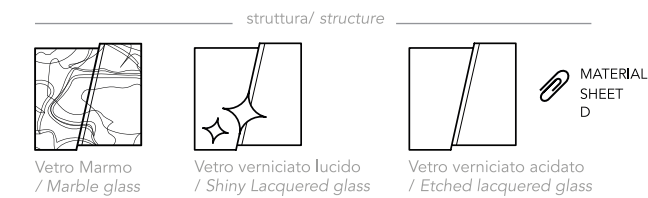

Monolite buffet low
/ Monolite buffet low