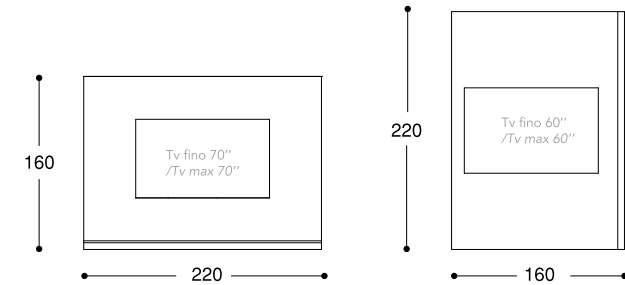

Specchio Movie TV
/ Movie tv mirror

Mensole/ Shelves

Mensole
/ Shelf

Mensole Segno
/ Segno Shelf