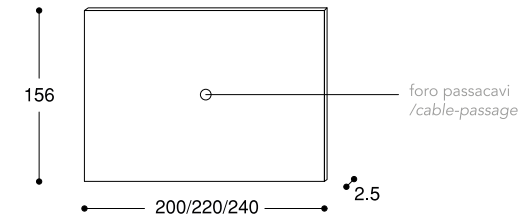

Pannello boiserie
/ Boiserie panel