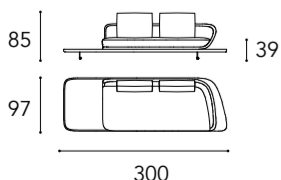

In foto / On image:

schienale back H 65 cm
seduta seat H 39 cm

- 1 Cuscini decorativi lisci in pelle categoria Extra, Montenapoleone 03 Lima
  Decorative plain pillows in fabric Extra category, Montenapoleone 03 Lima
- 1 Cuscini decorativi lisci in pelle Colorata 126 Caffè
  Decorative plain pillows in leather Colorata 126 Caffè
- 2 Cuscini di schienale rivestiti in tessuto categoria Extra, Brera 01 Ivory
  Back cushions upholstered in fabric Extra category, Brera 01 Ivory
- 3 Struttura in legno rivestita in tessuto categoria Extra, Brera 01 Ivory
  Wooden structure upholstered in fabric Extra category, Brera 01 Ivory
- 4 Cuscini di seduta rivestiti in tessuto categoria Extra, Brera 01 Ivory
  Seat cushions upholstered in fabric Extra category, Brera 01 Ivory
- 6 Piattaforma in noce Canaletto con ripiano laterale trapuntato Segno rivestito in pelle Colorata 126 Caffè
  Platform in Canaletto walnut with side shelf covered in quilted Segno leather Colorata 126 Caffè
- 7 Piedini in metallo finitura satinata Titanium
  Metal legs in satin Titanium finish