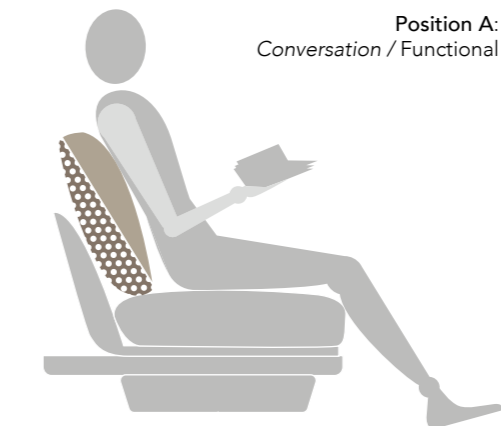

IL CUSCINO PER SCHIENALI® BREVETTATO REFLEX / REFLEX PATENT BACK CUSHION®

2 Cuscino di schienale brevetto Reflex costituito internamente da due strati differenti di portanza per garantire **due livelli di comfort** diversi.

Reflex Patent back cushion internally composed by two lift layers to grant different comfort levels.

Position A:
Conversation / Functional