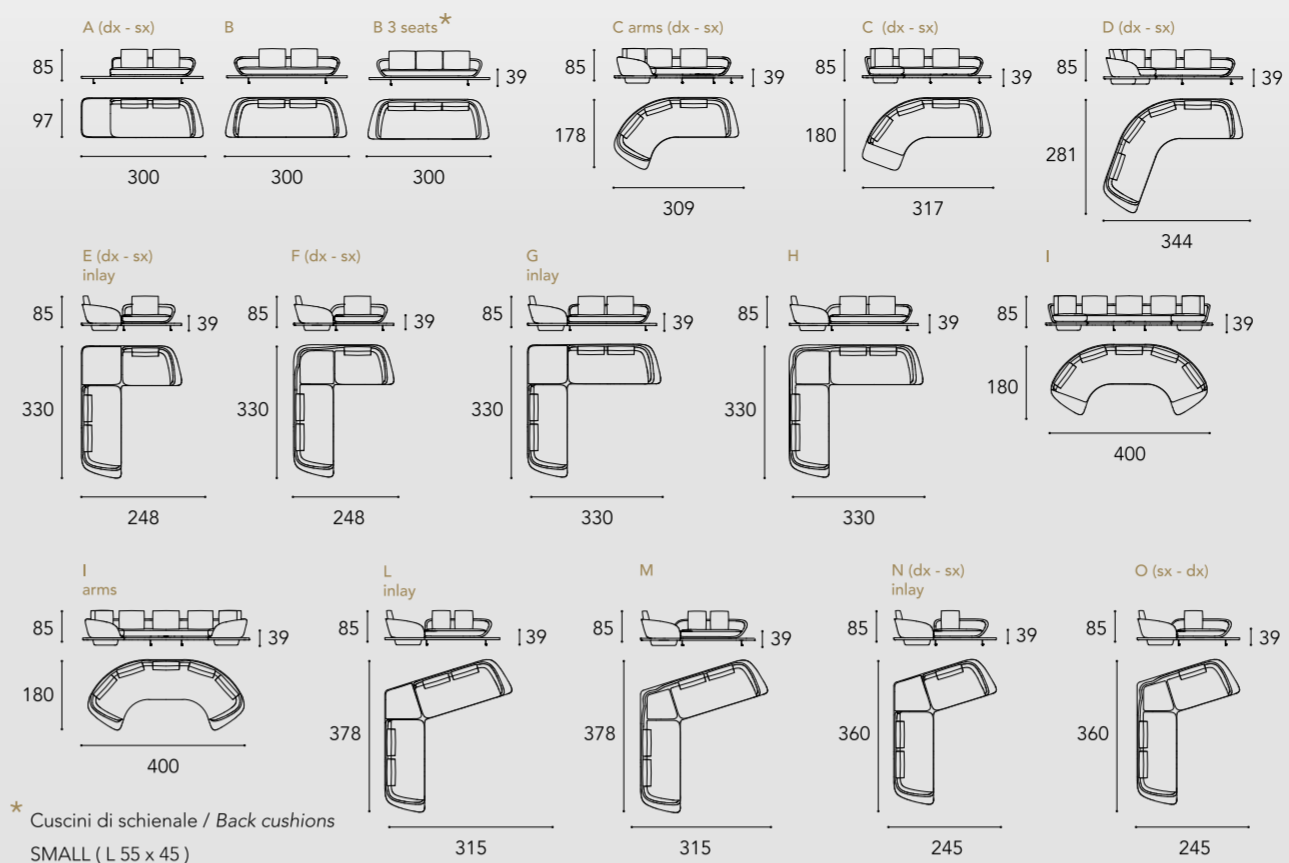

* Cuscini di schienale / Back cushions SMALL (L 55 x 45)

1 2 3 4
RIVESTIMENTO E CUSCINI / UPHOLSTERY AND CUSHIONS

MATERIAL SHEET 2
Velluto / Velvet

7
PIEDINI / LEGS

Titanium / Titanium

Ottono / Brass

6
PIATTAFORMA / PLATFORM

Rovere Henné / Oakwood Henné

Rovere Miele / Oakwood Miele

Rovere Beluga / Oakwood Beluga

Noce Canaletto / Canaletto walnut

Ottono / Brass

Ottono Dark / Dark Brass

Titanium / Titanium

Titanium Dark / Dark Titanium

Ebano lucido / Shiny ebony

Trapuntato / Quilting

SEGNO SOFA WOOD

Modello E dx / Model E dx

1. Cuscini decorativi lisci in tessuto categoria Extra, Brera 03 Chamois
   Decorative plain pillows in fabric Extra category, Brera 03 Chamois
2. Cuscini decorativi lisci in tessuto categoria Luxury, Brook street 13 Tea
   Decorative plain pillows in fabric Luxury category - Brook street 13 Tea
3. Cuscini di schienale rivestiti in tessuto categoria Luxury, Brook street 13 Tea
   Back cushions upholstered in fabric Luxury category, Brook street 13 Tea
4. Struttura in legno rivestita in tessuto categoria Luxury, Brook street 13 Tea
   Wooden structure upholstered in fabric Luxury category, Brook street 13 Tea
5. Cuscini di seduta rivestiti in tessuto categoria Luxury, Brook street 13 Tea
   Seat cushions upholstered in fabric Luxury category, Brook street 13 Tea
6. Piattaforma in Rovere Henné con ripiano laterale trapuntato Segno rivestito in pelle Categoria C 120 Fumo
   Platform in Oakwood Henné with side shelf covered in quilted Segno leather Categoria C 120 Fumo
7. Piedini in metallo finitura satinata Titanium
   Metal legs in satin Titanium finish

In foto / On image:

schienale back H 65 cm   seduta seat H 39 cm