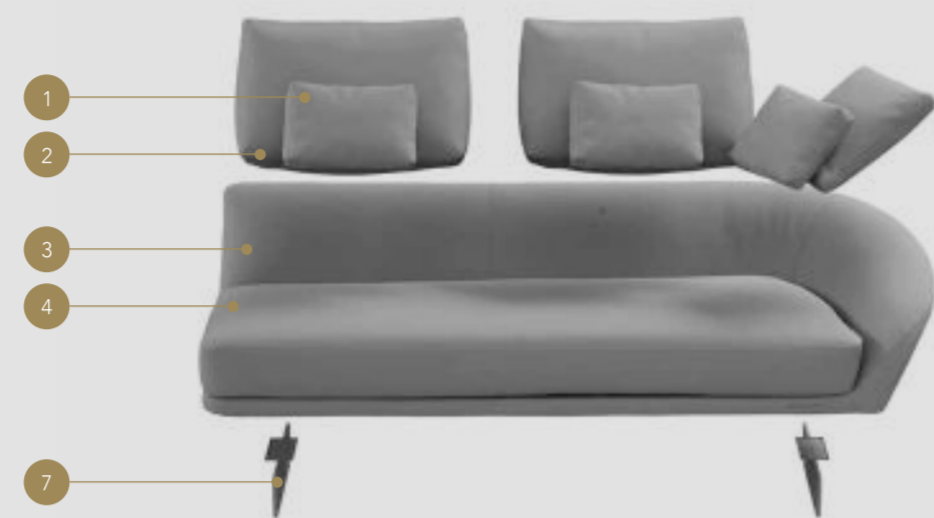

SEGNO SOFA

schienale back H 65 cm   seduta seat H 39 cm