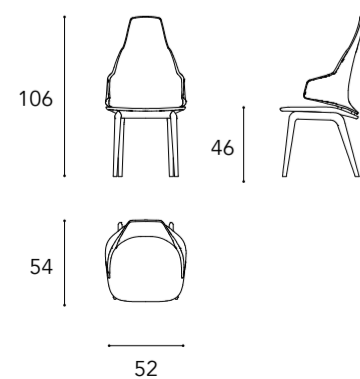

VELA CHAIR ALTA

1. Schienale interno rivestito in pelle Categoria C 118 Hennè con trapuntatura
   Internal back upholstered in leather Categoria C 118 Hennè with quilting
2. Schienale esterno rivestito in pelle Categoria C 118 Hennè
   External back upholstered in leather Categoria C 118 Hennè
3. Rivestimento seduta in pelle Categoria C 118 Hennè
   Seat upholstery in leather Categoria C 118 Hennè
4. Basamento in legno laccato lucido 25 Hennè
   Base in shiny lacquered wood 25 Hennè

In foto / On image: