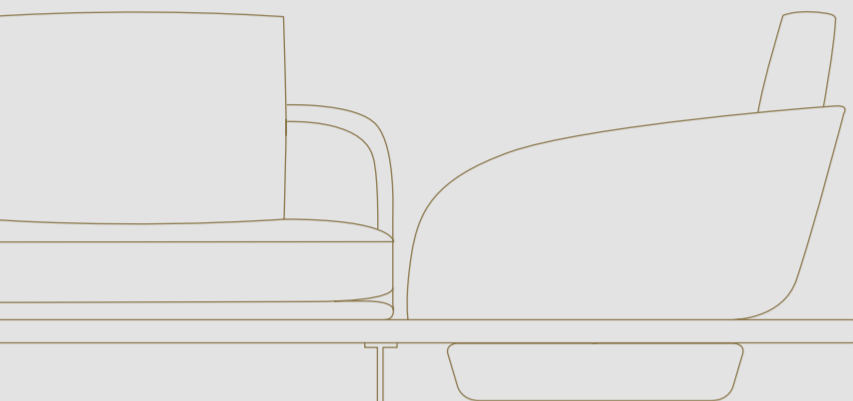

SEGNO SOFA WOOD

LEFT OVERVIEW

Dimensioni e Finiture / Sizes and Finishes