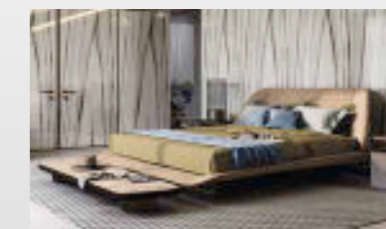

BEDROOM

Segno letto:

- testiera, giroletto in pelle Nabuk 011 Sabbia
- piedini in metallo in finitura satinata Ottone

Segno tavolino:

- piano in noce Canaletto
- rivestimento in pelle Nabuk 011 Sabbia, decoro con trapunta Segno
- piedini in metallo in finitura satinata Ottone

Segno comodini:

- struttura in legno laccato lucido 17 Fumo

Segno comò:

- struttura in legno laccato lucido 17 Fumo

Segno applique:

- struttura in acciaio lucido curvato con finitura Ottone interno e luce LED

Segno sofa A:

- cuscini di schienale e cuscini di seduta e struttura in tessuto cat. Extra Amsterdam 37 Teal blue
- piedini in metallo finitura satinata Ottone
- + cuscini decorativi lisci in tessuto cat. Extra Amsterdam 08 Submarine
- + cuscini decorativi in tessuto cat. Extra, via Manzoni 05 Limeade, decoro con trapunta Segno

Tappeto Segno:

- square round - 400x250
- Tuftato a mano, fondo in tencel e decoro in New Zealand Nuance Beige, altezza vello 14mm - cod.1