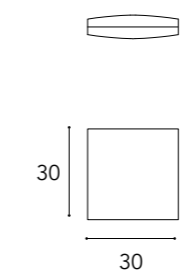

2 Pouf disponibile per zona Notte e zona Giorno

Pouf for both Bedroom and Living

SEGNO SOFA ACCESSORIES

Cuscino / Pillow 26x37

Cuscino / Pillow 30x30

Cuscino / Pillow 45x45

Cuscino / Pillow 55x55

Pouf 140