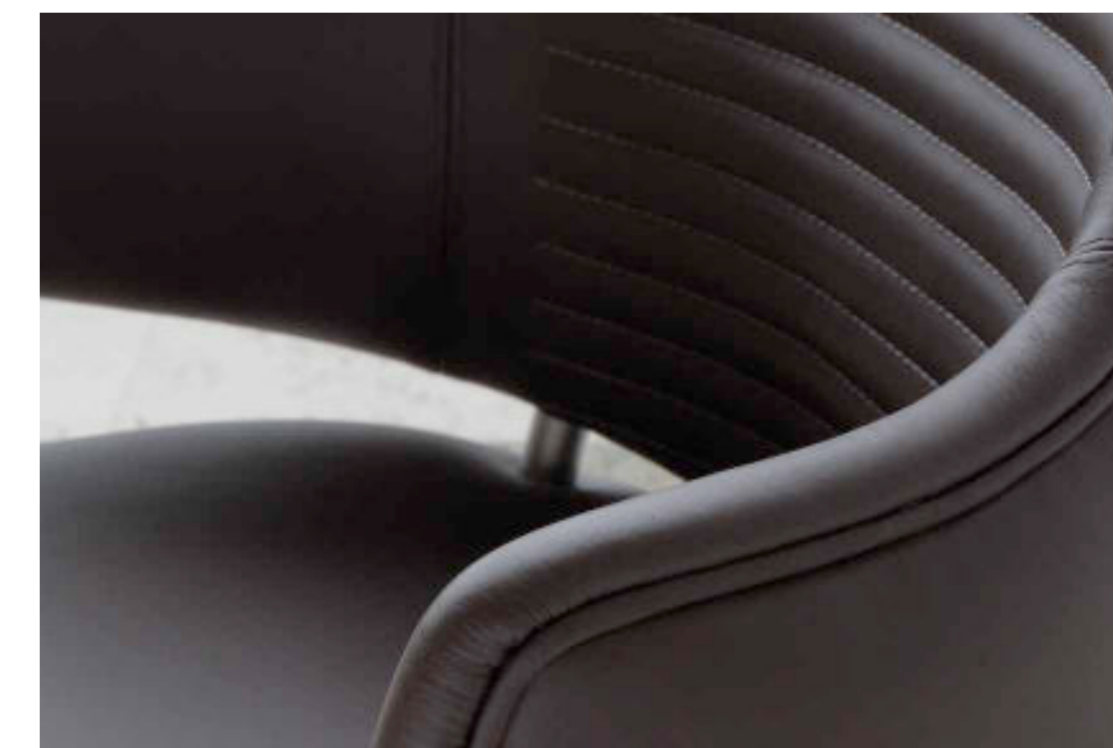

In foto / On image:

Leva per regolazione altezza
Lever to adjust the height

Dettaglio cucitura
Stitching detail

HOME		15	CASA PININFARINA
LIVING		39	SEGNO SOFA WOOD
		67	SEGNO SOFA CHAISE LONGUE
		81	SEGNO SOFA
		91	SEGNO SOFA ACCESSORIES
		99	VELA COLLECTION
DINING		109	TABLES
		131	CHAIRS
		153	MOBILI & ENTERTAINMENT
BEDROOM		167	BEDS
		172	DRESSER & NIGHT-STANDS
OFFICE		179	SEGNO SCRIVANIA
		186	CHAIRS OFFICE
LIGHTING		191	SPEEDFORM
		198	SEGNO LAMP
		200	SEGNO APPLIQUE
COMPLEMENTS		203	TAPPETI
			 MATERIAL SHEETS