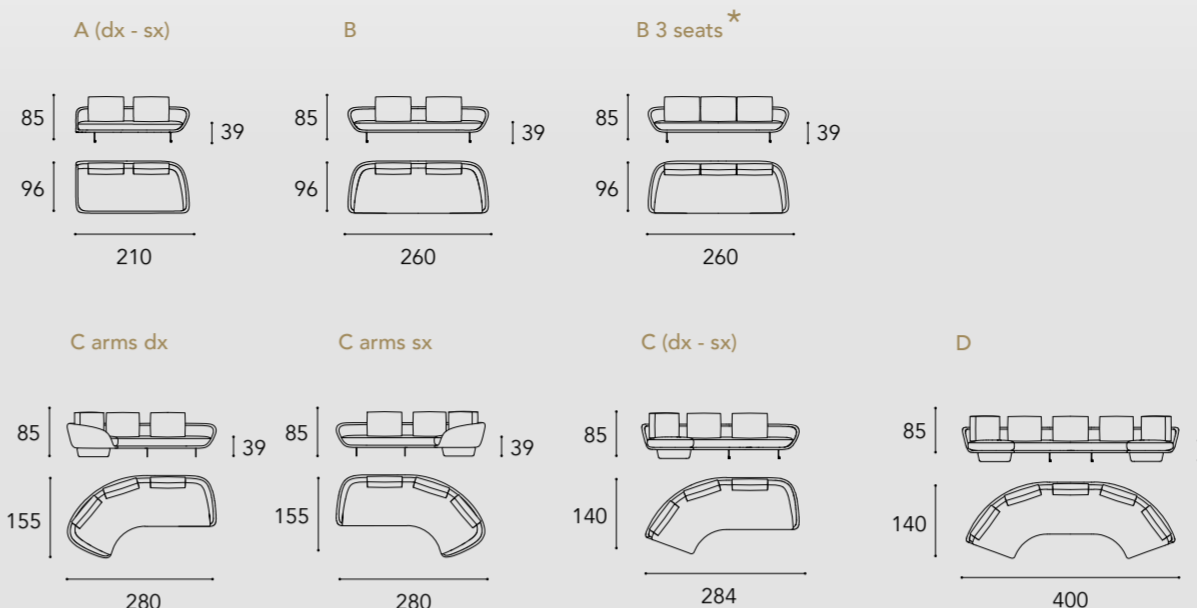

SEGNO SOFA

LEFT OVERVIEW

Dimensioni e Finiture / Sizes and Finishes

SEGNO SOFA

schienale back H 65 cm   seduta seat H 39 cm

* Cuscini di schienale / Back cushions
SMALL (L 55 x 45)

1 2 3 4
RIVESTIMENTO E CUSCINI
/ UPHOLSTERY and CUSHIONS

Pelle / Leather:
CAT C. - Colorata
- Nabuk

Tessuto / Fabric:
Super - Extra
- Luxury

Velluto
/ Velvet

7

PIEDINI
/ LEGS

Titanium
/ Titanium

Ottone
/ Brass

Trapuntato
/ Quilting

SEGNO SOFA

Modello A dx / Model A dx

In foto / On image:

schienale back H 65 cm   seduta seat H 39 cm

- 1 Cuscini decorativi in tessuto, categoria Extra, Via spiga 04 Coffee con trapunta Segno
  Decorative pillows in fabric Extra category, Via spiga 04 Coffee with Segno quilting
- 2 Cuscini di schienale rivestiti in tessuto categoria Super, Via condotti 03 Ecrù
  Back cushions upholstered in fabric Super category, Via condotti 03 Ecrù
- 3 Struttura in legno rivestita in pelle Colorata 126 Caffè
  Wooden structure upholstered in leather Colorata 126 Caffè
- 4 Cuscini di seduta rivestiti in tessuto, categoria Super, Via condotti 03 Ecrù
  Seat cushions upholstered in fabric Super category, Via condotti 03 Ecrù
- 7 Piedini in metallo finitura satinata Titanium
  Metal legs in satin Titanium finish