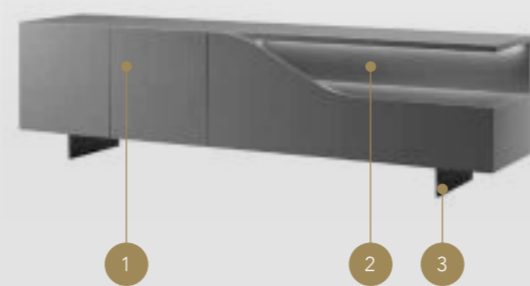

In foto / On image:

LEFT OVERVIEW

Dimensioni e Finiture / Sizes and Finishes

SEGNO BUFFET

- 1 **STRUTTURA / STRUCTURE**
 Rovere Henné / Oakwood Henné | Laccato lucido colori di serie / Shiny lacquered standard colors
- 2 **VARNO A GIORNO / OPEN SECTION**
 Specchio Fumé / Smoked mirror | Noce Canaletto / Canaletto walnut | Vetro acidato colori di serie / Etched lacquered glass standard colors
 Ottone / Brass | Ottone Dark / Dark Brass | Titanium / Titanium | Titanium Dark / Dark Titanium
- 3 **PIEDINI / LEGS**
 Ottone / Brass | Titanium / Titanium