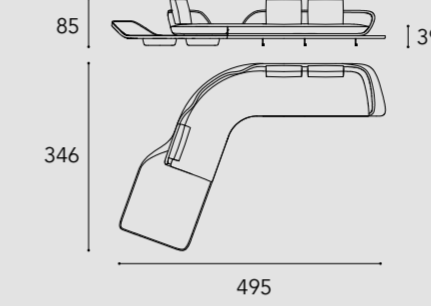

SEGNO SOFA CHAISE LONGUE

LEFT OVERVIEW

Dimensioni e Finiture / Sizes and Finishes

SEGNO SOFA CHAISE LONGUE

schienale back H 65 cm
seduta seat H 39 cm

1 2 3 4
RIVESTIMENTO E CUSCINI
/ UPHOLSTERY and CUSHIONS

Pelle / Leather:
CAT C - Colorata
- Nabuk

Tessuto / Fabric:
Super - Extra
- Luxury

Velluto / Velvet

5

CHAISE LONGUE
/ CHAISE LONGUE

Pelle / Leather:
CAT C - Nabuk

6
PIATTAFORMA
/ PLATFORM

Rovere Henné / Oakwood Henné
Rovere Miele / Oakwood Miele
Rovere Beluga / Oakwood Beluga

Noce Canaletto / Canaletto walnut
Ottone / Brass
Ottone Dark / Dark Brass

Titanium / Titanium
Titanium Dark / Dark Titanium

7
PIEDINI
/ LEGS

Titanium / Titanium
Ottone / Brass

A (sx - dx)

B (sx - dx)

C (sx - dx)

D (sx - dx)

SEGNO SOFA CHAISE LONGUE

Modello B sx / Model B sx

In foto / On image:

schienale back H 65 cm
seduta seat H 39 cm