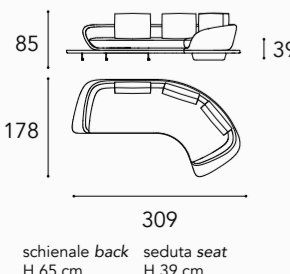

SEGNO SOFA WOOD

Modello C - arms sx / Model C - arms sx

1. Cuscini decorativi in tessuto categoria Extra, Amsterdam 84 Cactus con trapunta Segno
   Decorative pillows in fabric Extra category Amsterdam 84 Cactus with Segno quilting
2. Cuscini decorativi lisci in tessuto categoria Extra, Montenapoleone 01 Blond
   Decorative plain pillows in fabric Extra category, Montenapoleone 01 Blond
3. Cuscini di schienale rivestiti in tessuto categoria Extra, Brera 01 Ivory
   Back cushions upholstered in fabric Extra category, Brera 01 Ivory
4. Struttura in legno rivestita in pelle Categoria C 112 Nocciola
   Wooden structure upholstered in leather Categoria C 112 Nocciola
5. Cuscini di seduta rivestiti in tessuto categoria Extra, Brera 01 Ivory
   Seat cushions upholstered in fabric Extra category, Brera 01 Ivory
6. Piattaforma in finitura satinata Ottone
   Platform in satin Brass finish
7. Piedini in metallo finitura satinata Ottone
   Metal legs in satin Brass finish

In foto / On image: