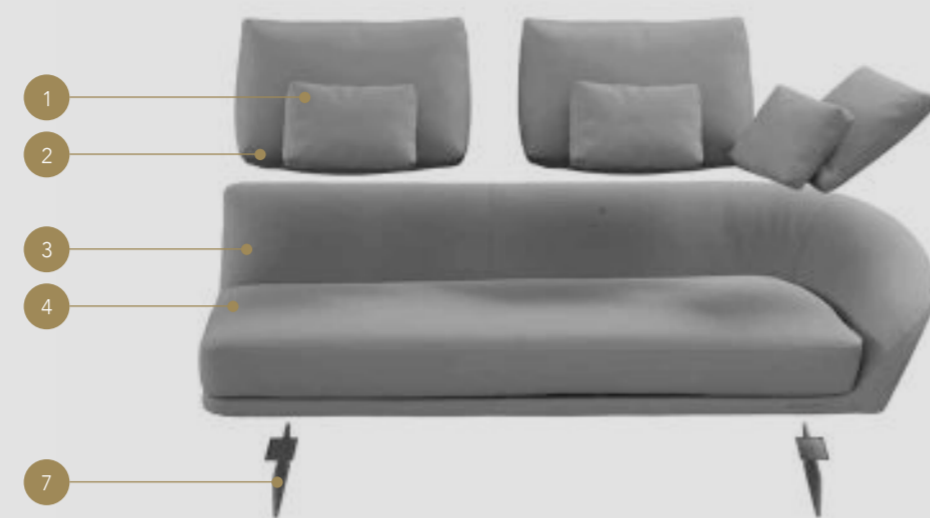

SEGNO SOFA

schienale back H 65 cm
seduta seat H 39 cm