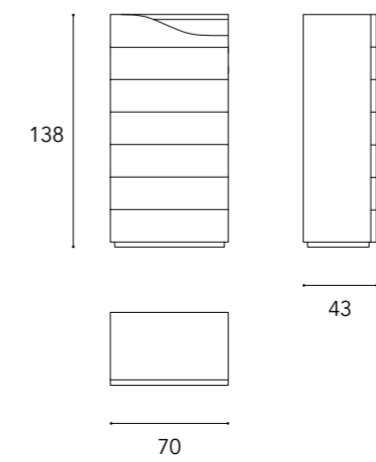

- 1 Struttura in legno in finitura satinata Ottone (personalizzata)
  Wooden structure in satin Brass finish (custom)

In foto / On image: