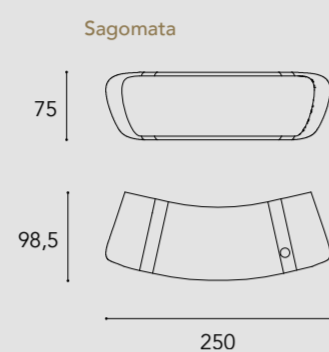

OFFICE

LEFT OVERVIEW

Dimensioni e Finiture / Sizes and Finishes