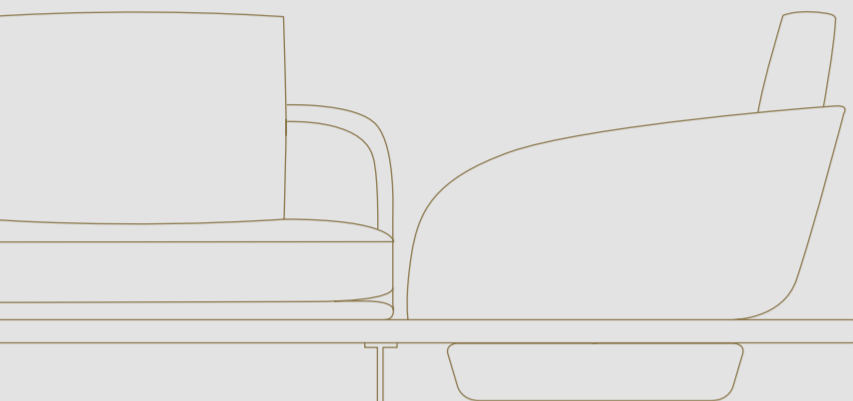

In foto / On image:

schienale back H 65 cm seduta seat H 39 cm

SEGNO SOFA WOOD

LEFT OVERVIEW

Dimensioni e Finiture / Sizes and Finishes

SEGNO SOFA WOOD

schienale back H 65 cm seduta seat H 39 cm

* Cuscini di schienale / Back cushions SMALL (L 55 x 45)