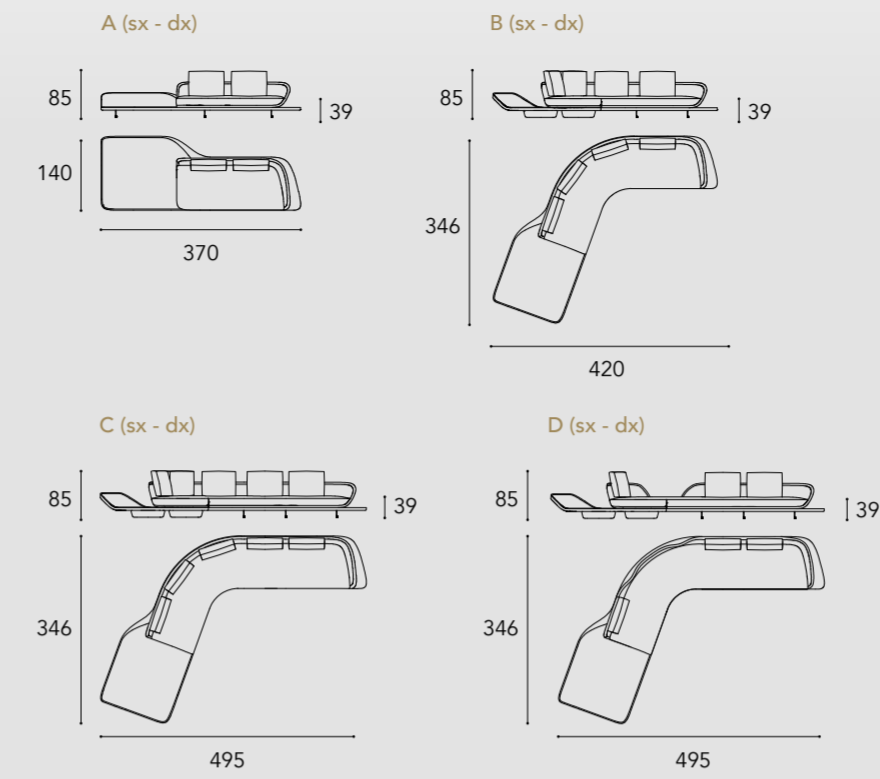

SEGNO SOFA CHAISE LONGUE

LEFT OVERVIEW

Dimensioni e Finiture / Sizes and Finishes

SEGNO SOFA CHAISE LONGUE

schienale back H 65 cm
seduta seat H 39 cm

1 2 3 4
RIVESTIMENTO E CUSCINI
/ UPHOLSTERY and CUSHIONS