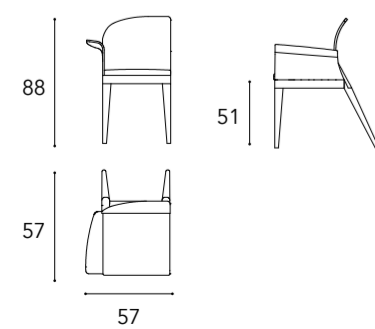

SIT ARMCHAIR

Con 1 bracciolo / With 1 arm

1. Rivestimento in pelle Categoria C 112 Nocciola
   Upholstery in leather Categoria C 112 Nocciola
2. Schienaletto esterno in finitura satinata Ottone Dark
   External back in satin Dark Brass finish
3. Struttura in legno laccato lucido 07 Marrone (personalizzata)
   Legs in shiny lacquered wood 07 Marrone (personalized)

In foto / On image: