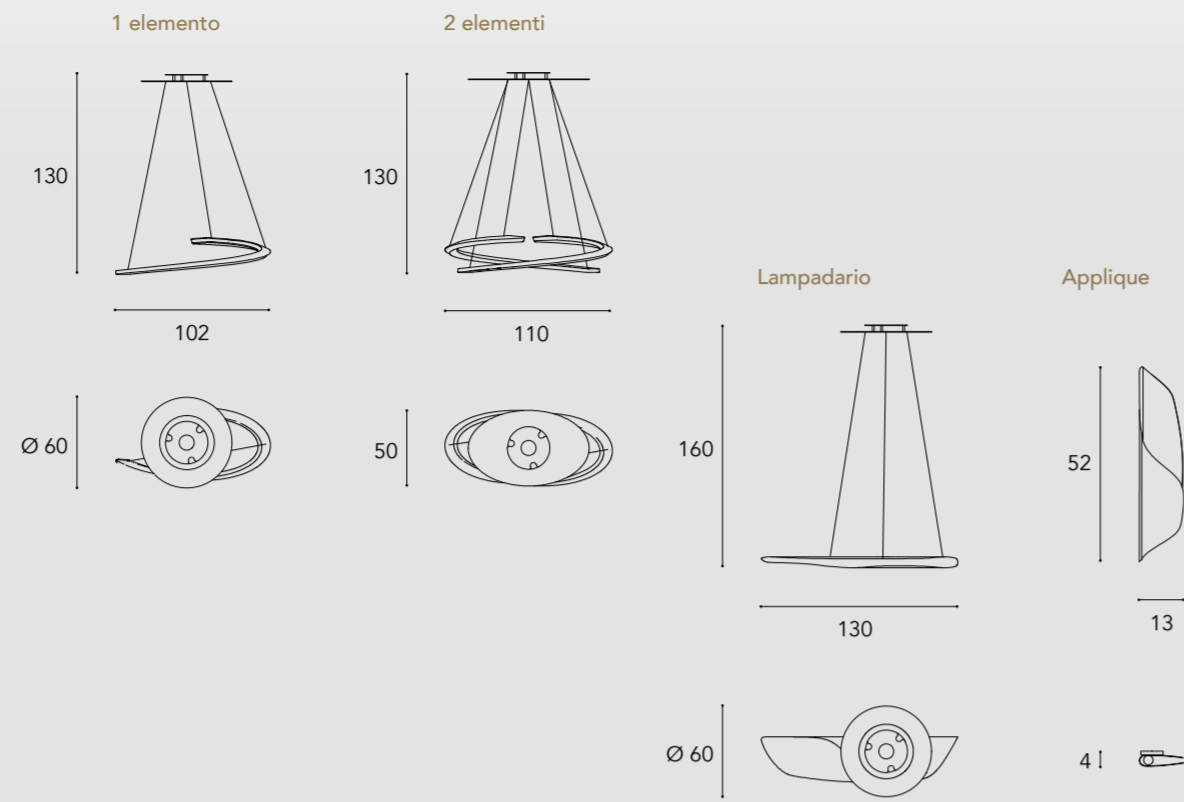

LIGHTING

LEFT OVERVIEW

Dimensioni e Finiture / Sizes and Finishes

SPEEDFORM

SEGNO LAMPADARIO

HOME

LIVING

DINING

BEDROOM

OFFICE

LIGHTING

COMPLEMENTS

SPEEDFORM

1 elemento / 1 element

1. Supporto in vetro a specchio con LED incorporati e cornice di tamponamento copricavi
   Mirror glass support with built-in LED with closing frame
   LED: 5W GU 5.3 12V 2700-3000K
2. Elemento curvato in finitura satinata Ottone con LED interno
   Pendant curved element in satin Brass finish with LED inside
   LED: 24W STRIP 12V 2700-3000K

In foto / On image:

LIGHTING

COMPLEMENTS