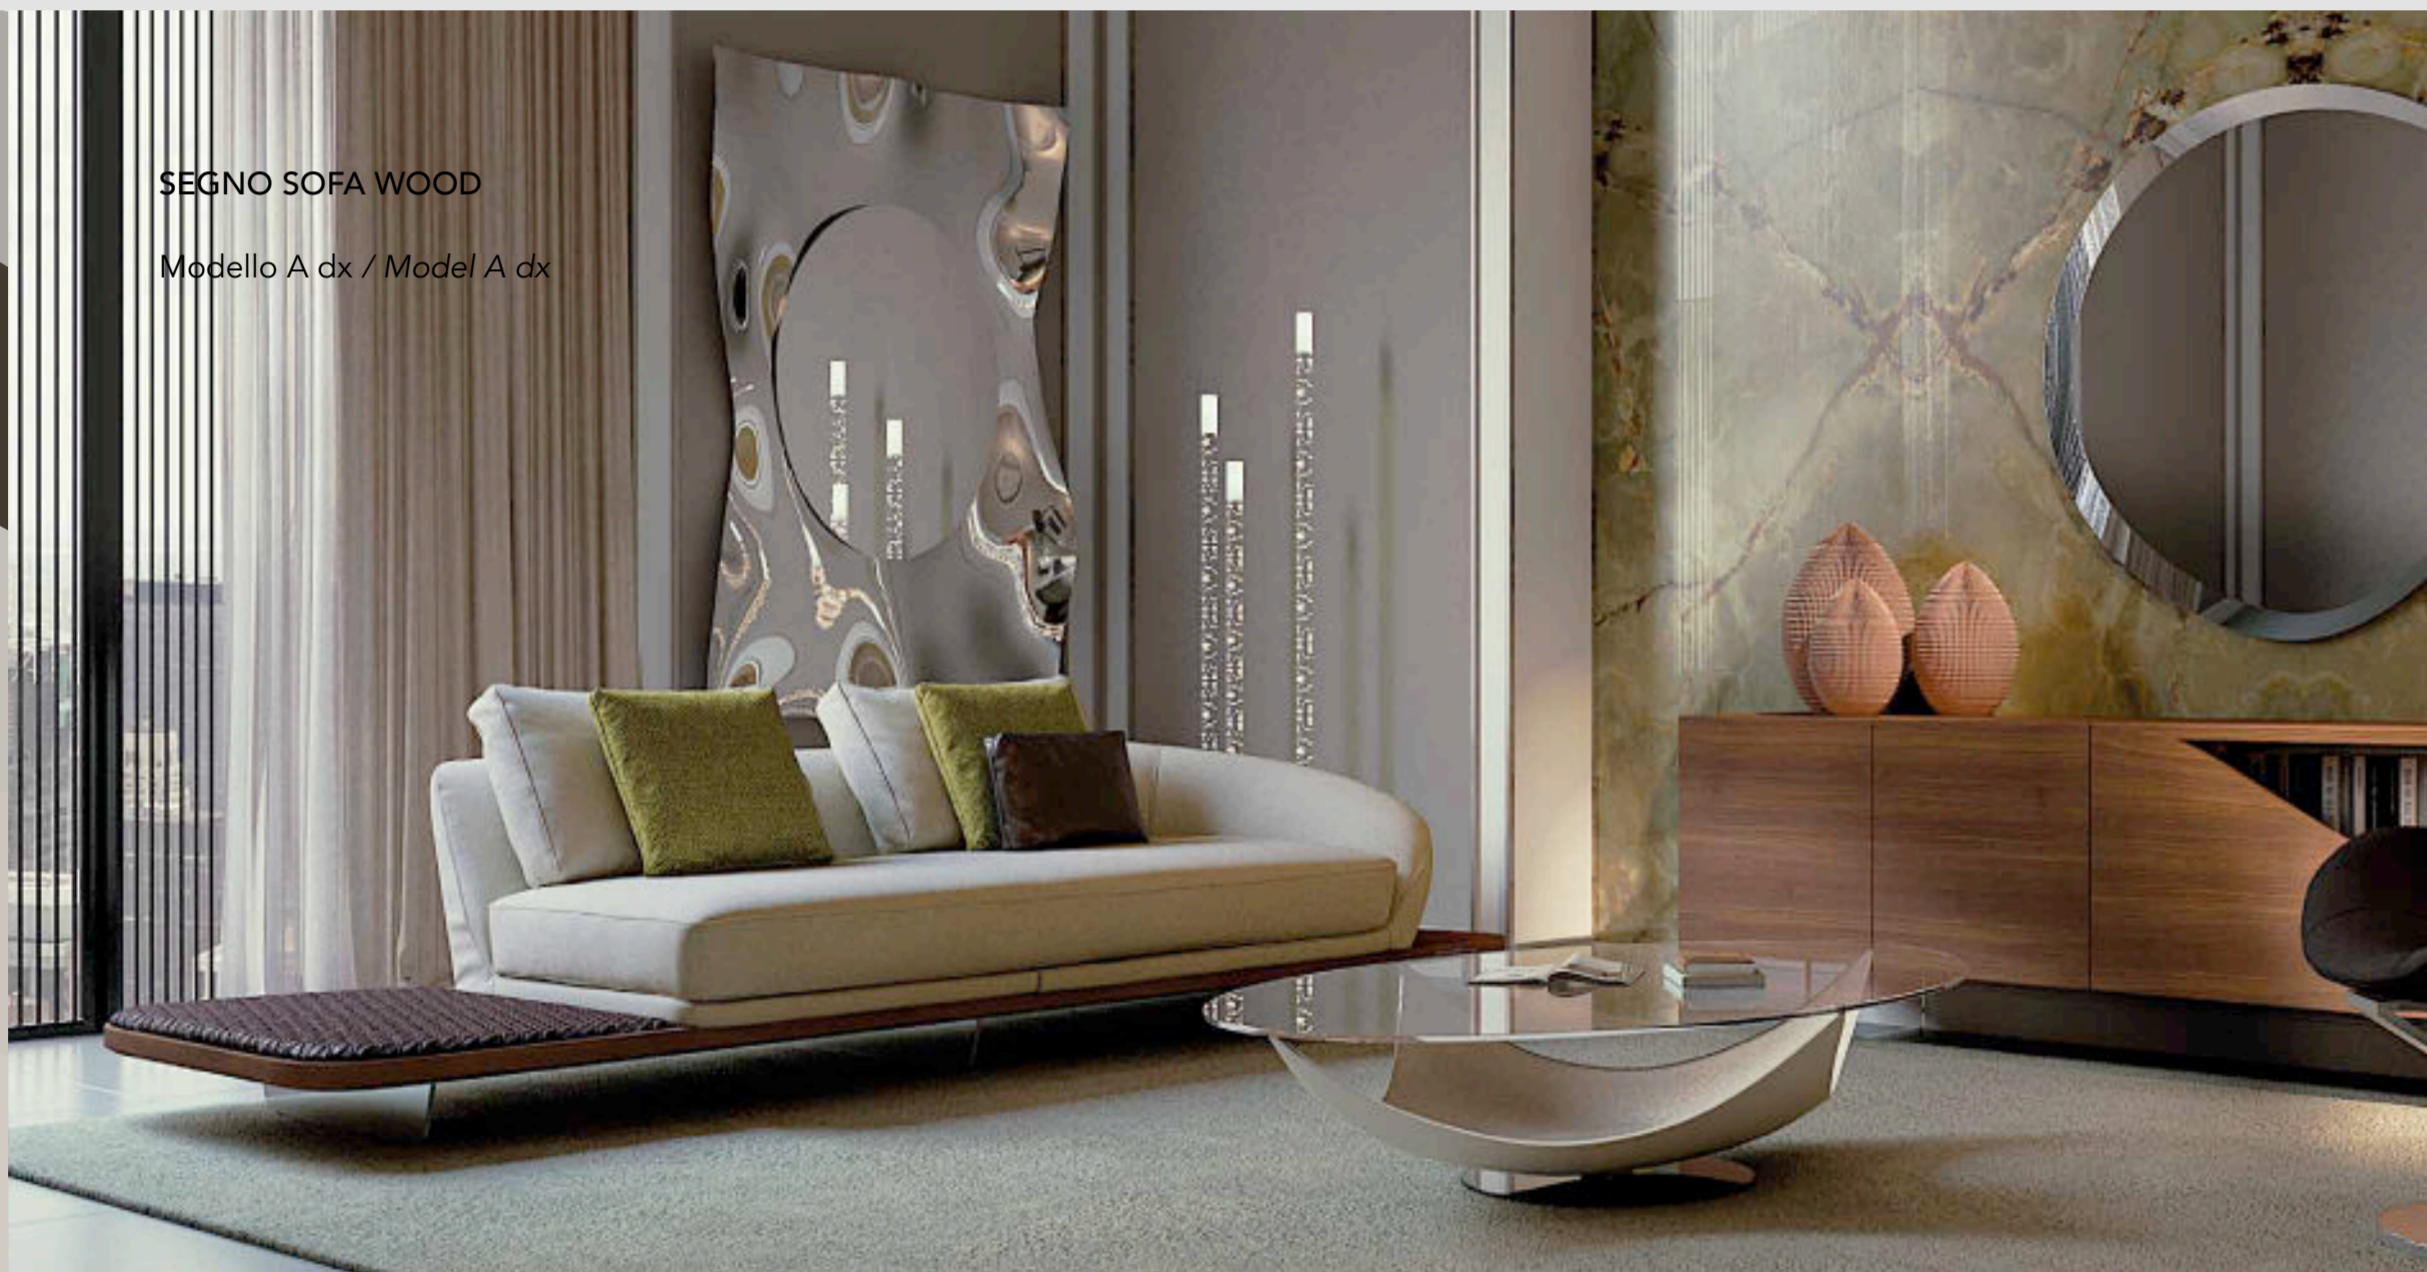

SEGNO SOFA WOOD

Modello A dx / Model A dx

In foto / On image:

schienale back H 65 cm
seduta seat H 39 cm

- 1 Cuscini decorativi lisci in pelle categoria Extra, Montenapoleone 03 Lima
Decorative plain pillows in fabric Extra category, Montenapoleone 03 Lima
- 1 Cuscini decorativi lisci in pelle Colorata 126 Caffè
Decorative plain pillows in leather Colorata 126 Caffè
- 2 Cuscini di schienale rivestiti in tessuto categoria Extra, Brera 01 Ivory
Back cushions upholstered in fabric Extra category, Brera 01 Ivory
- 3 Struttura in legno rivestita in tessuto categoria Extra, Brera 01 Ivory
Wooden structure upholstered in fabric Extra category, Brera 01 Ivory
- 4 Cuscini di seduta rivestiti in tessuto categoria Extra, Brera 01 Ivory
Seat cushions upholstered in fabric Extra category, Brera 01 Ivory
- 6 Piattaforma in noce Canaletto con ripiano laterale trapuntato Segno rivestito in pelle Colorata 126 Caffè
Platform in Canaletto walnut with side shelf covered in quilted Segno leather Colorata 126 Caffè
- 7 Piedini in metallo finitura satinata Titanium
Metal legs in satin Titanium finish