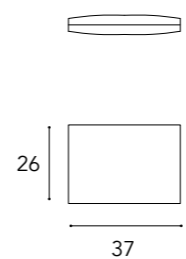

SEGNO SOFA ACCESSORIES

Cuscino / Pillow 26x37