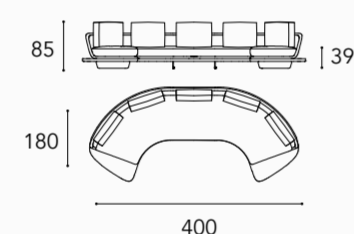

SEGNO SOFA WOOD

Modello I / Model I

1. Cuscini lisci decorativi in tessuto categoria Luxury, Carnaby street 07 Plantation
   Decorative plain pillows in fabric Luxury category, Carnaby street 07 Plantation
2. Cuscini decorativi in pelle Categoria C 120 Fumo con trapunta Segno
   Decorative pillows in leather Catogoria C 120 Fumo with Segno quilting
3. Cuscini decorativi lisci in pelle Colorata 136 Ocra
   Decorative plain pillows in leather Colorata 136 Ocra
4. Cuscini di schienale rivestiti in tessuto categoria Extra, Amsterdam 48 Dark fern
   Back cushions upholstered in fabric Extra category, Amsterdam 48 Dark fern
5. Struttura in legno rivestita in tessuto categoria Extra, Amsterdam 48 Dark fern
   Wooden structure upholstered in fabric Extra category, Amsterdam 48 Dark fern
6. Cuscini di seduta rivestiti in tessuto categoria Extra, Amsterdam 48 Dark fern
   Seat cushions upholstered in fabric Extra category, Amsterdam 48 Dark fern
7. Piattaforma in finitura satinata Ottone
   Platform in satin Brass finish
8. Piedini in metallo finitura satinata Ottone
   Metal legs in satin Brass finish

In foto / On image: