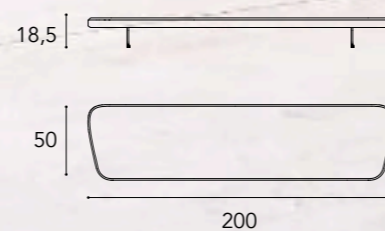

POUF

Modello zona giorno / *Living model*

- **Piano / Top** Piano in finitura satinata Titanium
  Wooden top in satin Titanium finish
- **Rivestimento / Covering** Rivestimento in pelle Categoria C 101
  Bianco con trapuntatura Segno
  *Covered with leather Categoria C 101
  Bianco with Segno quilting*
- **Piedini / Legs** Piedini in metallo finitura satinata Titanium
  Metal legs in satin Titanium finish

In foto / On image:

POUF

Modello zona notte / *Bedroom model*

- **Piano / Top** Piano in finitura satinata Ottone
  Wooden top in satin Brass finish
- **Rivestimento / Covering** Rivestimento in Pelle Nabuk 011 Sabbia
  con trapunta Segno
  *Covered with leather Nabuk 011 Sabbia
  with Segno quilting*
- **Piedini / Legs** Piedini in metallo finitura satinata Ottone
  Metal legs in satin Brass finish

In foto / On image: