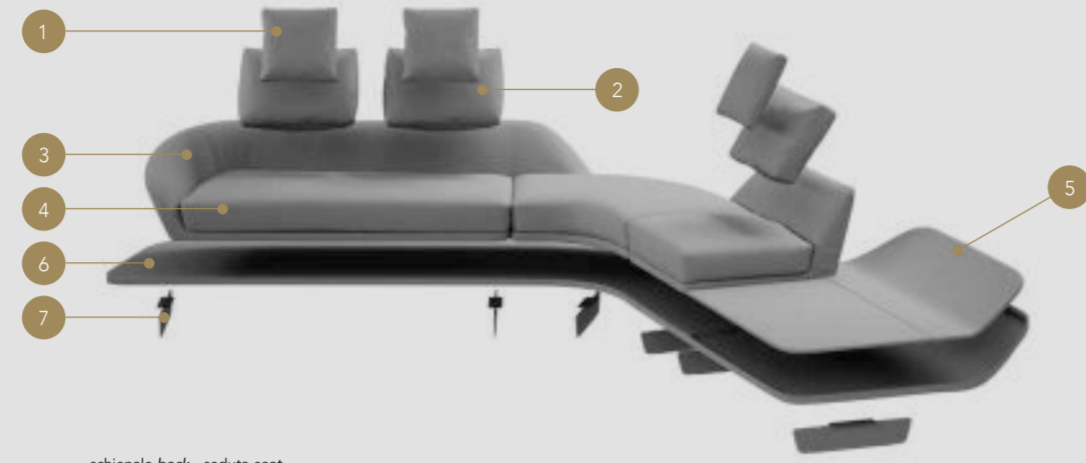

In foto / On image:

SEGNO SOFA CHAISE LONGUE

LEFT OVERVIEW

Dimensioni e Finiture / Sizes and Finishes

SEGNO SOFA CHAISE LONGUE

schienale back H 65 cm seduta seat H 39 cm

1 2 3 4
RIVESTIMENTO E CUSCINI / UPHOLSTERY and CUSHIONS