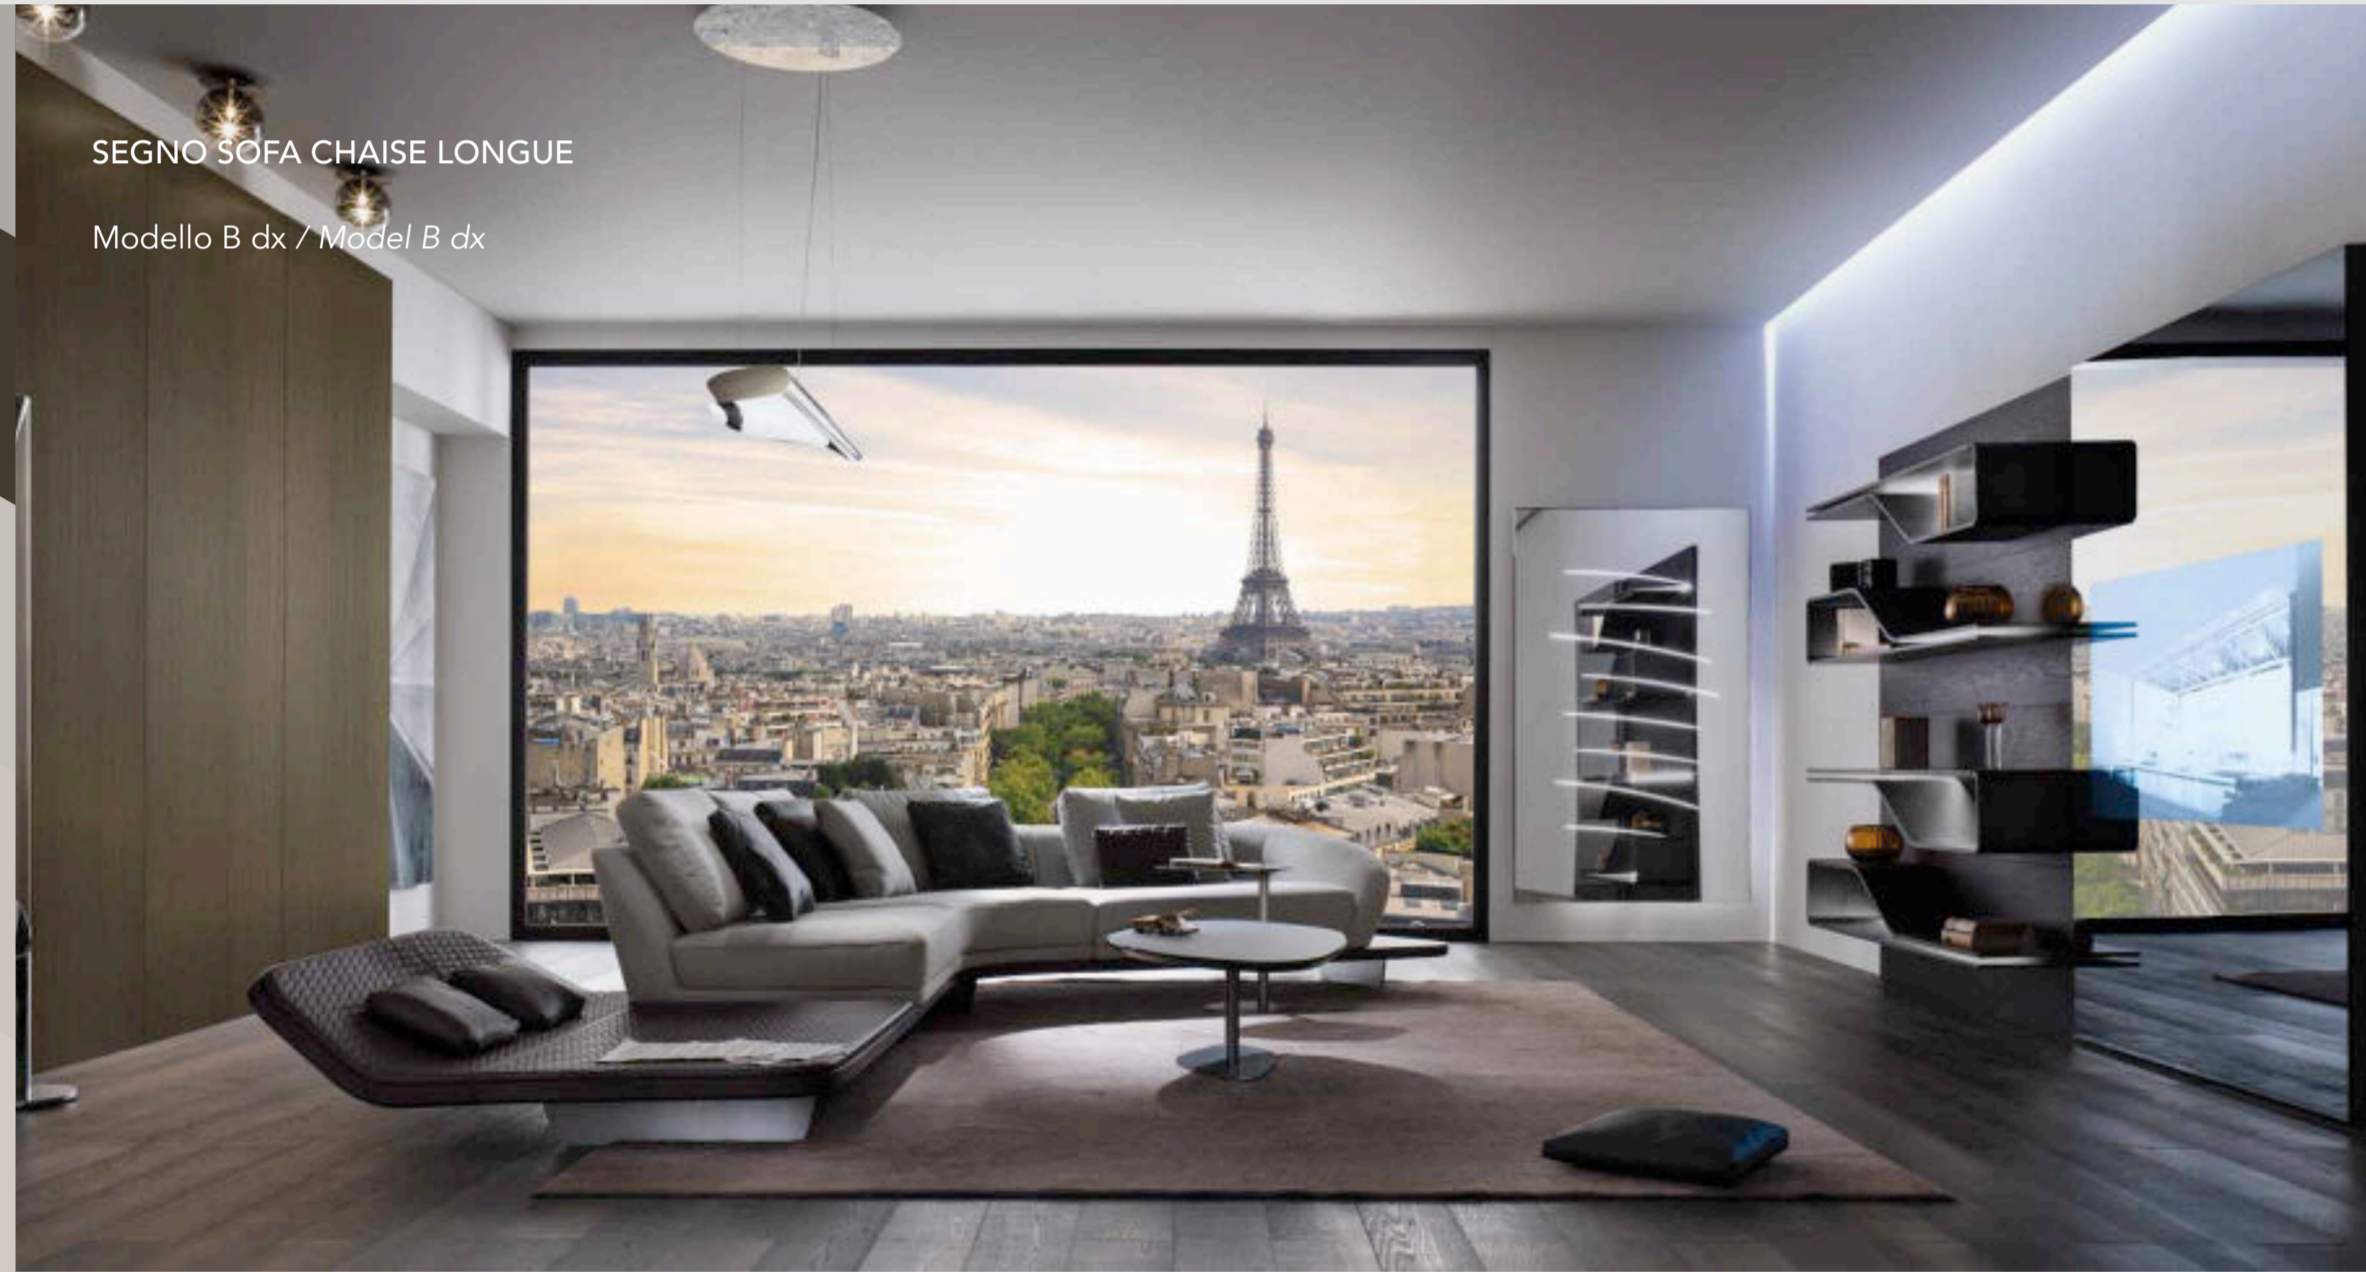

Pelle / Leather:
CAT C. - Colorata
- Nabuk

Tessuto / Fabric:
Super - Extra
- Luxury

Velluto
/ Velvet

5
CHAISE LONGUE
/ CHAISE LONGUE

6
PIATTAFORMA
/ PLATFORM

7
PIEDINI
/ LEGS

SEGNO SOFA CHAISE LONGUE

Modello B dx / Model B dx