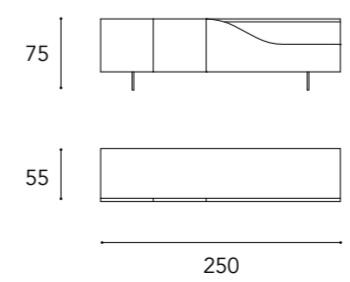

SEGNO BUFFET

2 ante battenti - L250 / 2 doors - L250

- 1 Struttura in legno laccato lucido 17 Fumo
  Wooden structure in shiny lacquered 17 Fumo
- 2 Vano a giorno in finitura satinata Ottone
  Open section in satin Brass finish
- 3 Piedini in metallo finitura satinata Ottone
  Metal legs in satin Brass finish
- + Illuminazione a LED
  LED lighting

In foto / On image: