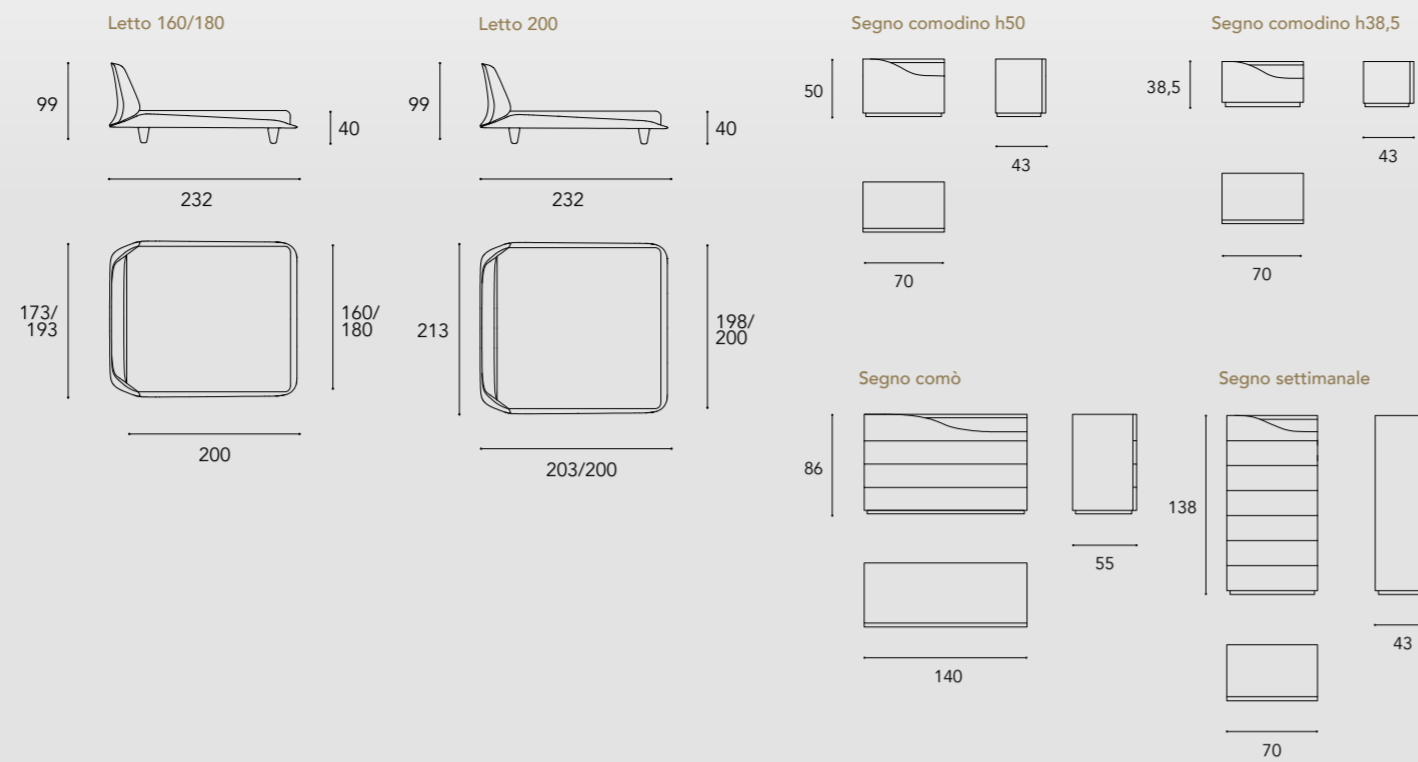

BEDROOM

LEFT OVERVIEW

Dimensioni e Finiture / Sizes and Finishes