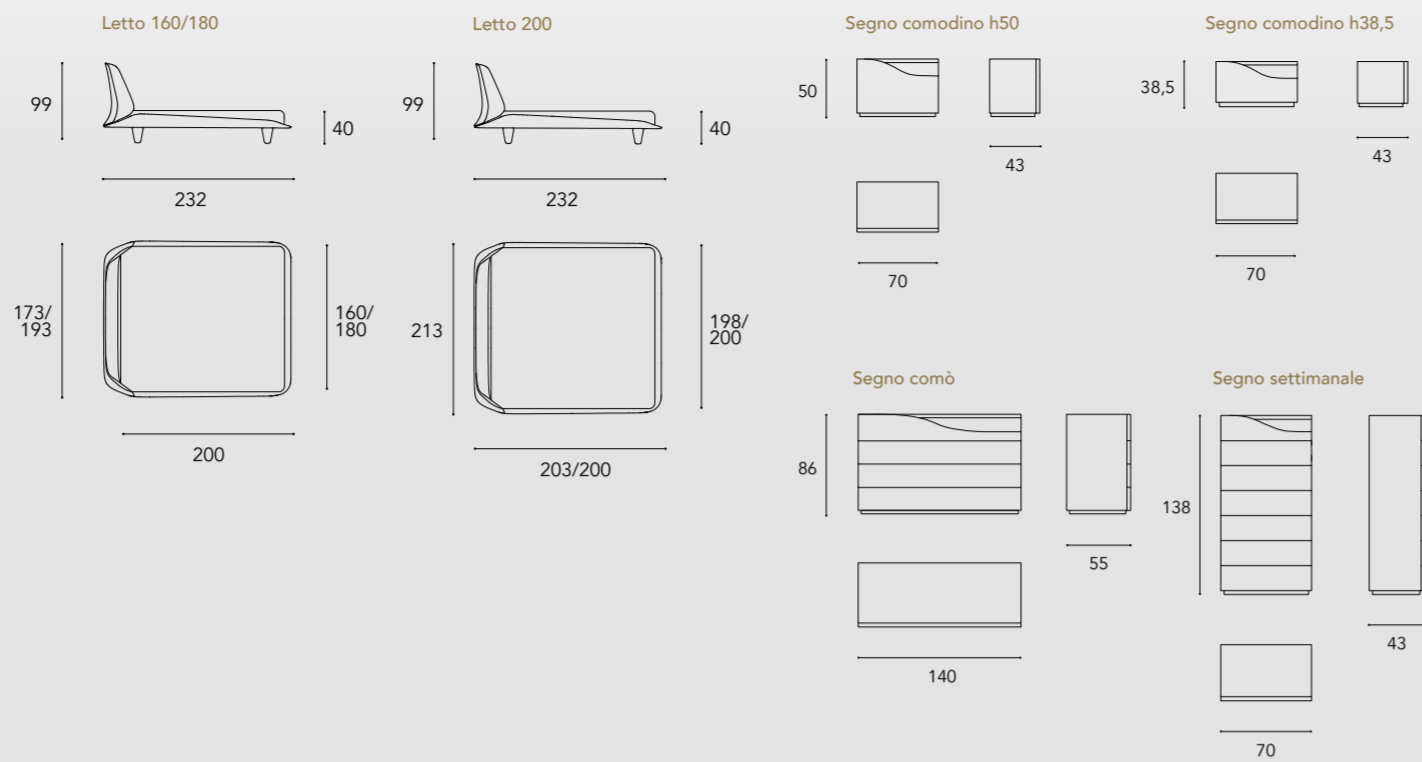

LEFT OVERVIEW

Dimensioni e Finiture / Sizes and Finishes

SEGNO LETTO

1
TESTIERA
E GIROLETTO
/ HEADBOARD
AND FRAME

pelle / leather:
CAT C. - Colorata
- Nabuk

Tessuto/ Fabric:
Extra

2
INTERNO TESTIERA
/ HEADBOARD
INTERIOR