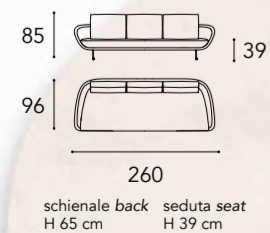

SEGNO SOFA

Modello B / Model B 3 seats

1. Cuscini decorativi in tessuto, categoria Luxury, Brook street 12 Lola lisci e con trapunta Segno
   Decorative pillows in fabric Luxury category, Brook street 12 Lola, plain and with Segno quilting
2. Cuscini decorativi rivestiti in pelle Colorata 111 Cipria con trapunta Segno
   Decorative pillows in leather Colorata 111 Cipria with Segno quilting
3. Cuscini di schienale rivestiti in tessuto, categoria Extra, Amsterdam 26 Eagle
   Back cushions upholstered in fabric Extra category, Amsterdam 26 Eagle
4. Struttura in legno rivestita in tessuto, categoria Extra, Amsterdam 26 Eagle
   Wooden structure upholstered in fabric Extra category, Amsterdam 26 Eagle
5. Cuscini di seduta rivestiti in tessuto, categoria Extra, Amsterdam 26 Eagle
   Seat cushions upholstered in fabric Extra category, Amsterdam 26 Eagle
6. Piedini in metallo finitura satinata Ottone
   Metal legs in satin Brass finish

In foto / On image: