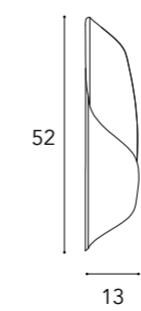

SEGNO APPLIQUE

- 1 Struttura in Acciaio lucido curvato con finitura Ottone satinato all'interno con LED
  Curved shiny steel structure with satin Brass finish inside and LED
  LED: 3,5W G9 12V 110 - 240V 2700-3000K

In foto / On image: