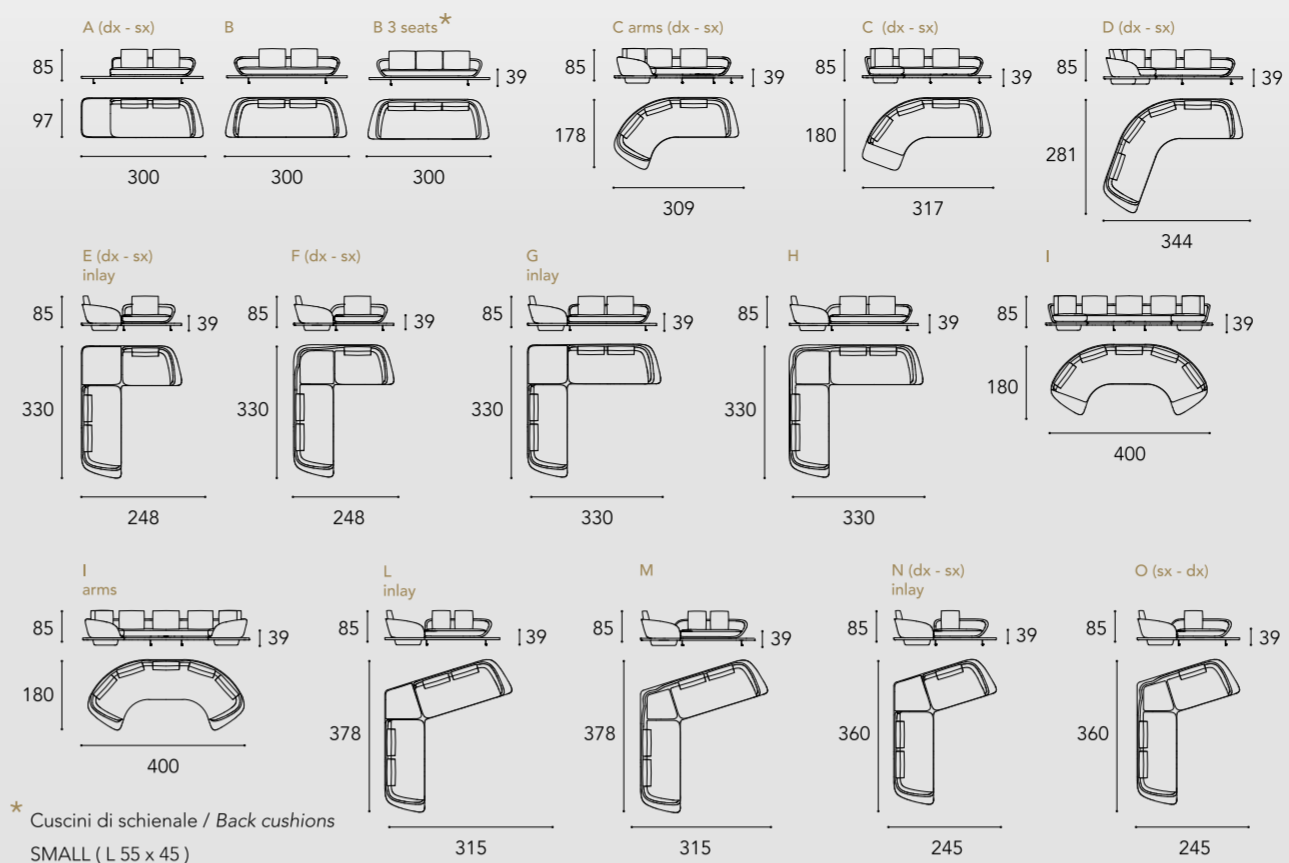

* Cuscini di schienale / Back cushions SMALL (L 55 x 45)

1 2 3 4
RIVESTIMENTO E CUSCINI / UPHOLSTERY and CUSHIONS

6
PIATTAFORMA / PLATFORM

SEGNO SOFA WOOD

Modello H / Model H

In foto / On image:

schienale back H 65 cm   seduta seat H 39 cm

- 1 Cuscini decorativi in pelle Colorata 150 Creta, con possibilità di trapunta Segno
  Decorative pillows in leather Colorata 150 Creta, with the possibility of Segno quilting
- 1 Cuscini decorativi lisci in tessuto categoria Luxury, Brook street 04 Golden grass
  Decorative plain pillows in fabric Luxury category, Brook street 04 Golden grass
- 1 Cuscini decorativi in pelle Categoria C 114 Platino con trapunta Segno
  Decorative pillows in leather Categoria C 114 Platino with Segno quilting
- 2 Cuscini di schienale rivestiti in pelle Nabuk 012 Fumo
  Back cushions upholstered in leather Nabuk 012 Fumo
- 3 Struttura in legno rivestita in pelle Nabuk 012 Fumo
  Wooden structure upholstered in leather Nabuk 012 Fumo
- 4 Cuscini di seduta rivestiti in pelle Nabuk 012 Fumo
  Seat cushions upholstered in leather Nabuk 012 Fumo
- 6 Piattaforma in finitura satinata Ottone Dark
  Platform satin Dark Brass finish
- 7 Piedini in metallo finitura satinata Ottone
  Metal legs in satin Brass finish