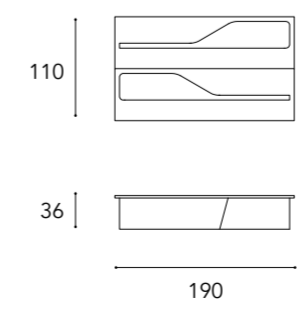

In foto / On image:

LEFT OVERVIEW

Dimensioni e Finiture / Sizes and Finishes

SEGNO BUFFET

- 1 **STRUTTURA / STRUCTURE**
 Rovere Henné / Oakwood Henné | Laccato lucido colori di serie / Shiny lacquered standard colors
- 2 **VARNO A GIORNO / OPEN SECTION**
 Specchio Fumé / Smoked mirror | Noce Canaletto / Canaletto walnut | Vetro acidato colori di serie / Etched lacquered glass standard colors
 Ottone / Brass | Ottone Dark / Dark Brass | Titanium / Titanium | Titanium Dark / Dark Titanium
- 3 **PIEDINI / LEGS**
 Ottone / Brass | Titanium / Titanium