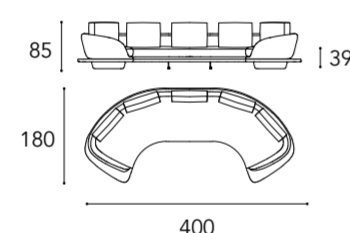

SEGNO SOFA WOOD

Modello I arms / Model I arms

1. Cuscini decorativi lisci in tessuto categoria Extra, Amsterdam 35 Ochre
   Decorative plain pillows in fabric Extra category, Amsterdam 35 Ochre
2. Cuscini decorativi lisci in tessuto categoria Luxury, Brook street 02 Light ivory
   Decorative plain pillows in fabric Luxury category, Brook street 02 Light ivory
3. Cuscini decorativi in pelle Colorata 128 Cognac con trapunta Segno
   Decorative pillows in leather Colorata 128 Cognac with Segno quilting
4. Cuscini di schienale rivestiti in tessuto categoria Luxury, Brook street 01 Pearl
   Back cushions upholstered in fabric Luxury category, Brook street 01 Pearl
5. Struttura in legno rivestita in pelle Colorata 128 Cognac
   Wooden structure upholstered in leather Colorata 128 Cognac
6. Cuscini di seduta rivestiti in tessuto categoria Luxury, Brook street 01 Pearl
   Seat cushions upholstered in fabric Luxury category, Brook street 01 Pearl
7. Piattaforma in finitura satinata Ottone Dark
   Platform in satin Dark Brass finish
8. Piedini in metallo finitura satinata Ottone
   Metal legs in satin Brass finish

In foto / On image:

schienale back H 65 cm   seduta seat H 39 cm