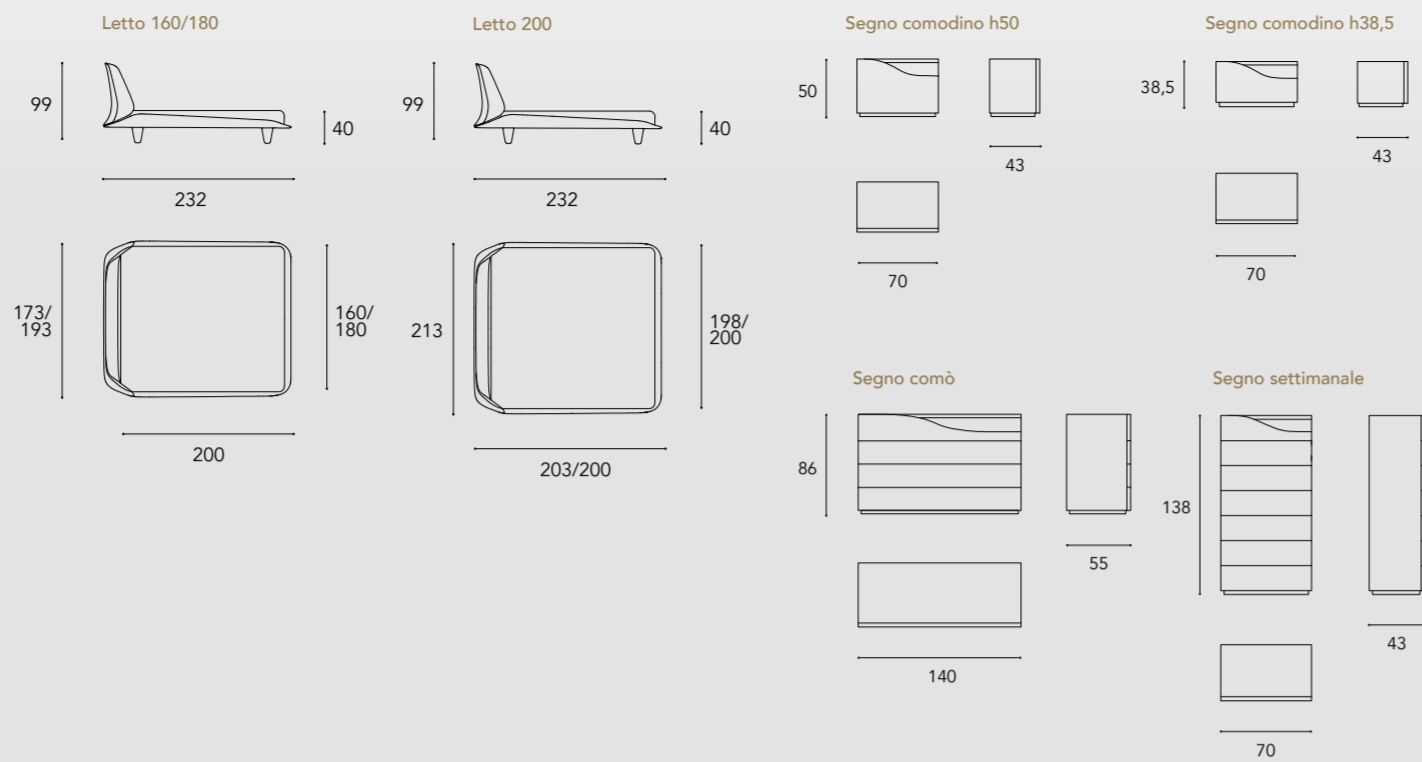

LEFT OVERVIEW

Dimensioni e Finiture / Sizes and Finishes

SEGNO LETTO

1 TESTIERA E GIROLETTO / HEADBOARD AND FRAME

pelle / leather: CAT C. - Colorata - Nabuk
Tessuto / Fabric: Extra

2 INTERNO TESTIERA / HEADBOARD INTERIOR