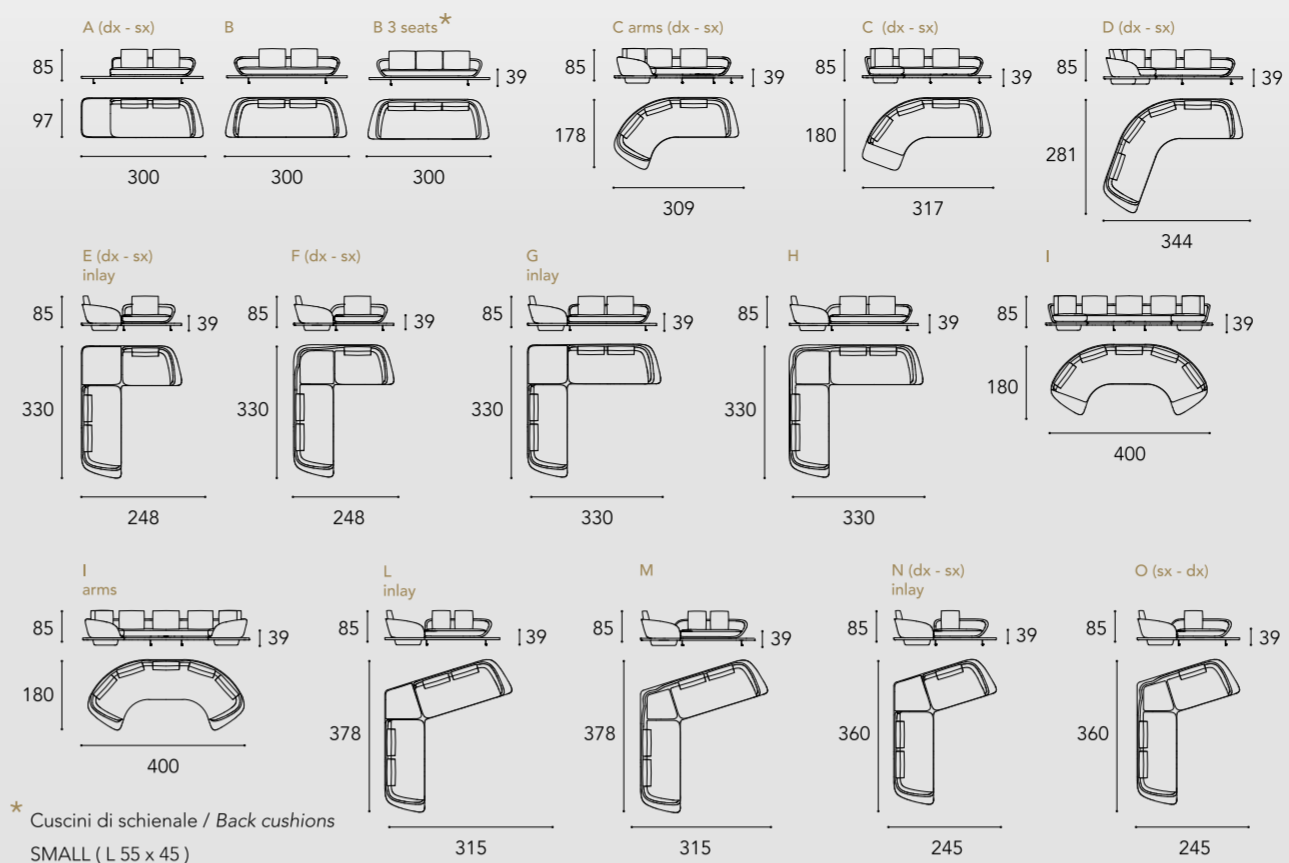

In foto / On image:

schienale back H 65 cm seduta seat H 39 cm

SEGNO SOFA WOOD

LEFT OVERVIEW

Dimensioni e Finiture / Sizes and Finishes

SEGNO SOFA WOOD

schienale back H 65 cm
seduta seat H 39 cm

* Cuscini di schienale / Back cushions SMALL (L 55 x 45)