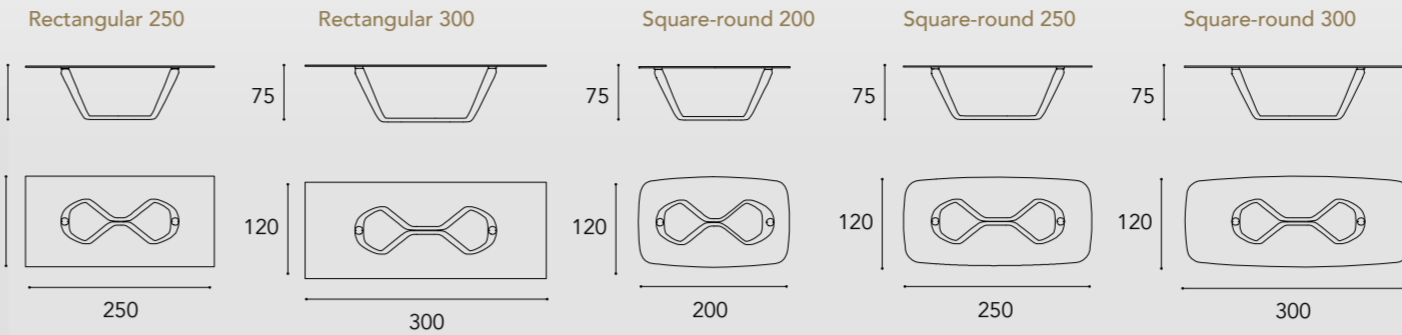

In foto / On image:

SEGNO 72 VETRO E BEVEL WOOD

LEFT OVERVIEW

Dimensioni e Finiture / Sizes and Finishes

SEGNO 72 VETRO E BEVEL WOOD

VETRO / GLASS

BEVEL WOOD / BEVEL WOOD

1
PIANO / TOP