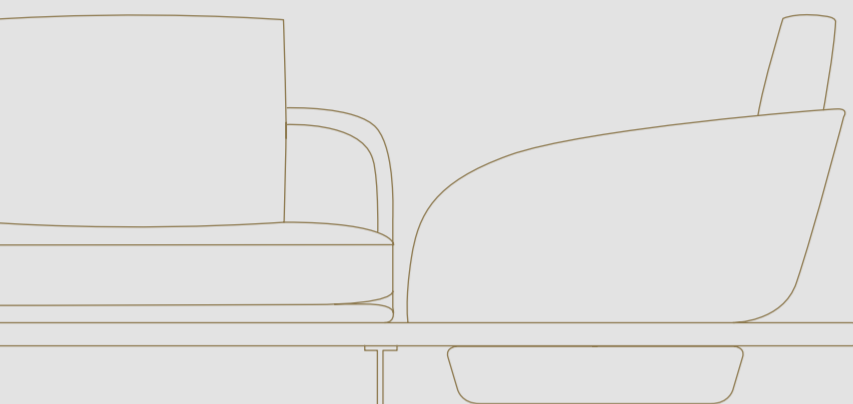

In foto / On image:

schienale back H 65 cm seduta seat H 39 cm

SEGNO SOFA WOOD

LEFT OVERVIEW

Dimensioni e Finiture / Sizes and Finishes

SEGNO SOFA WOOD

schienale back H 65 cm
seduta seat H 39 cm

* Cuscini di schienale / Back cushions SMALL (L 55 x 45)