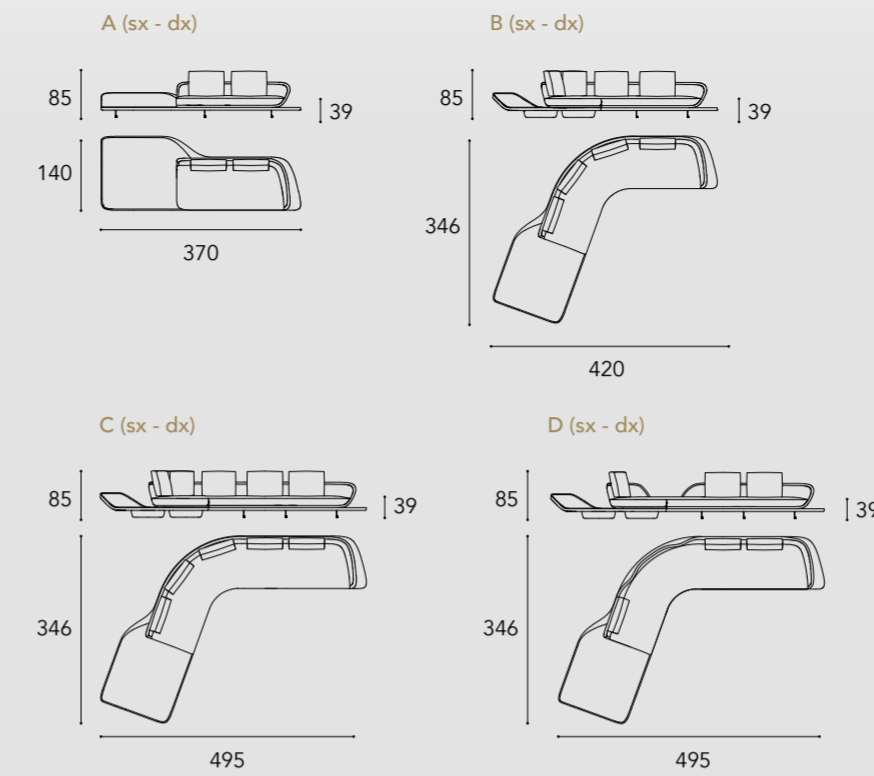

SEGNO SOFA CHAISE LONGUE

LEFT OVERVIEW

Dimensioni e Finiture / Sizes and Finishes

SEGNO SOFA CHAISE LONGUE

schienale back H 65 cm
seduta seat H 39 cm

1 2 3 4
RIVESTIMENTO E CUSCINI
/ UPHOLSTERY and CUSHIONS

Pelle / Leather:
CAT C. - Colorata
- Nabuk

Tessuto / Fabric:
Super - Extra
- Luxury

Velluto
/ Velvet

5

CHAISE LONGUE
/ CHAISE LONGUE

Pelle / Leather:
CAT C. - Nabuk

6
PIATTAFORMA
/ PLATFORM

Rovere Henné / Oakwood Henné
Rovere Miele / Oakwood Miele
Rovere Beluga / Oakwood Beluga

Noce Canaletto / Canaletto walnut
Ottone / Brass
Ottone Dark / Dark Brass

Titanium / Titanium
Titanium Dark / Dark Titanium

7

PIEDINI
/ LEGS

Titanium / Titanium
Ottone / Brass

SEGNO SOFA CHAISE LONGUE

Modello D sx / Model D sx