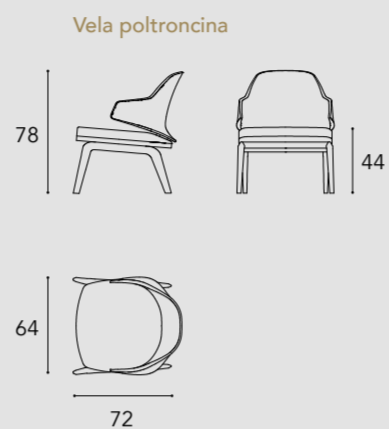

In foto / On image:

VELA COLLECTION

VELA COLLECTION

LEFT OVERVIEW

Dimensioni e Finiture / Sizes and Finishes

<p>1 SCHIENALE INTERNO / INTERNAL BACK</p>	<p>MATERIAL SHEET B</p> <p>pelle / leather: CAT C. - Colorata - Nabuk</p>	<p>MATERIAL SHEET A</p> <p>Tessuto / Fabric: Super - Extra - Luxury</p>	<p>4 SCocca ESTERNA / SHELL</p> <p>pelle / leather: CAT C. - Colorata - Nabuk</p>
<p>2 SCHIENALE ESTERNO / EXTERNAL BACK</p>	<p>MATERIAL SHEET B</p> <p>pelle / leather: CAT C. - Colorata - Nabuk</p>	<p>MATERIAL SHEET A</p> <p>Tessuto / Fabric: Super - Extra - Luxury</p>	<p>5 BASAMENTO / BASE</p> <p>Laccato 19 Nero Beluga / Lacquered 19 Nero Beluga</p> <p>Ottone / Brass</p> <p>Ottone Dark / Dark Brass</p>
<p>3 SEDUTA / SEAT</p>	<p>MATERIAL SHEET B</p> <p>pelle / leather: CAT C. - Colorata - Nabuk</p>	<p>MATERIAL SHEET A</p> <p>Tessuto / Fabric: Super - Extra - Luxury</p>	<p>Titanium / Titanium</p> <p>Titanium Dark / Dark Titanium</p> <p>Laccato lucido colori di serie / Shiny lacquered standard colors</p>