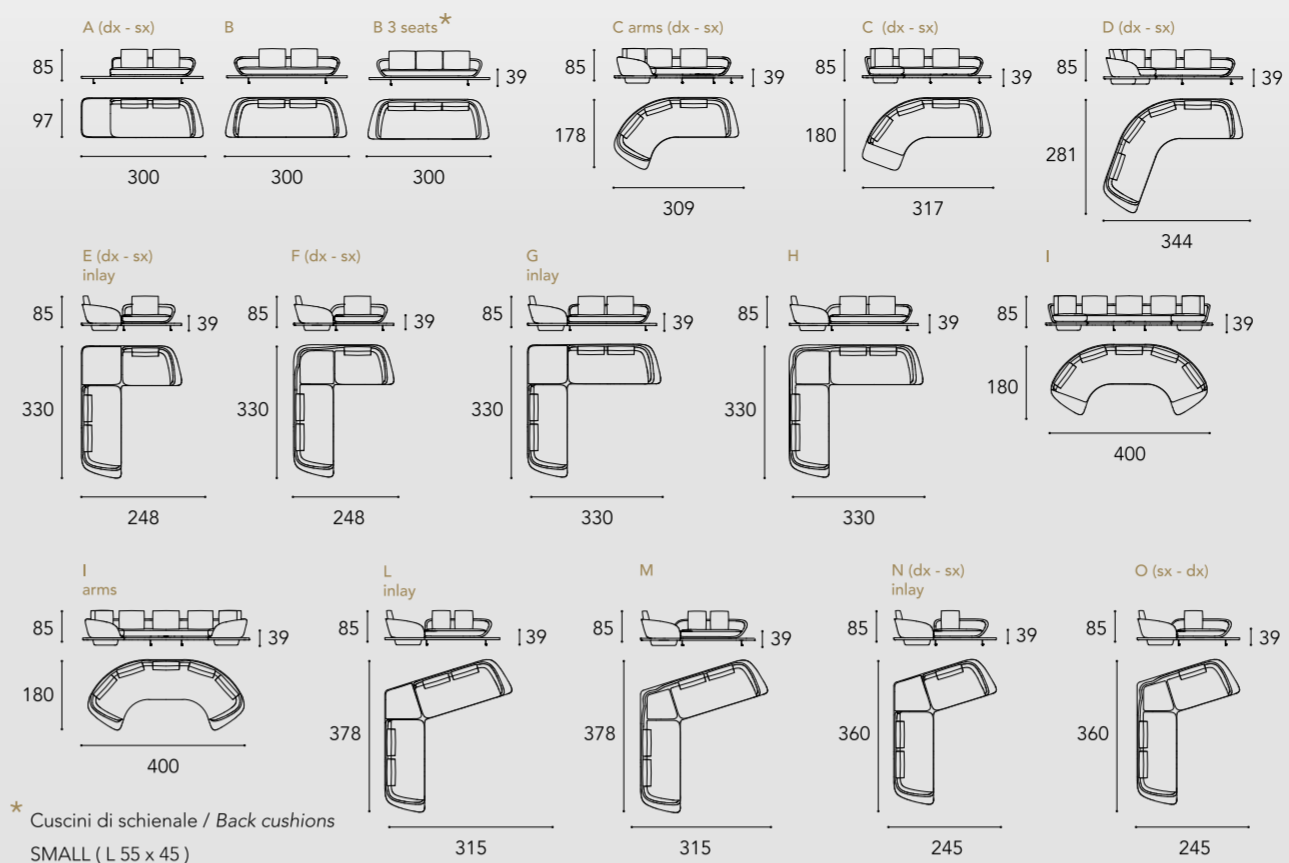

In foto / On image:

SEGNO SOFA WOOD

LEFT OVERVIEW

Dimensioni e Finiture / Sizes and Finishes

SEGNO SOFA WOOD

schienale back H 65 cm seduta seat H 39 cm

1 2 3 4
RIVESTIMENTO E CUSCINI / UPHOLSTERY and CUSHIONS