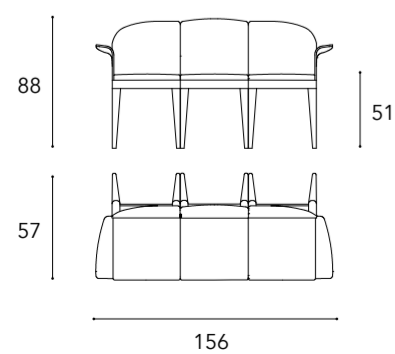

SIT ARMCHAIR

Composizione / Composition

1. Rivestimento in pelle Categoria C 112 Nocciola
   Upholstery in leather Categoria C 112 Nocciola
2. Schienale esterno in finitura satinata Ottone Dark
   External back in satin Dark Brass finish
3. Struttura in legno laccato lucido 07 Marrone (personalizzata)
   Legs in shiny lacquered wood 07 Marrone (personalized)

In foto / On image: