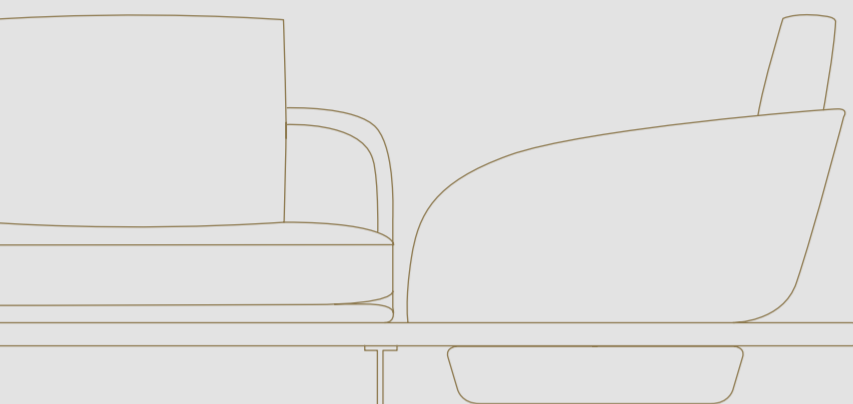

SEGNO SOFA WOOD

LEFT OVERVIEW

Dimensioni e Finiture / Sizes and Finishes