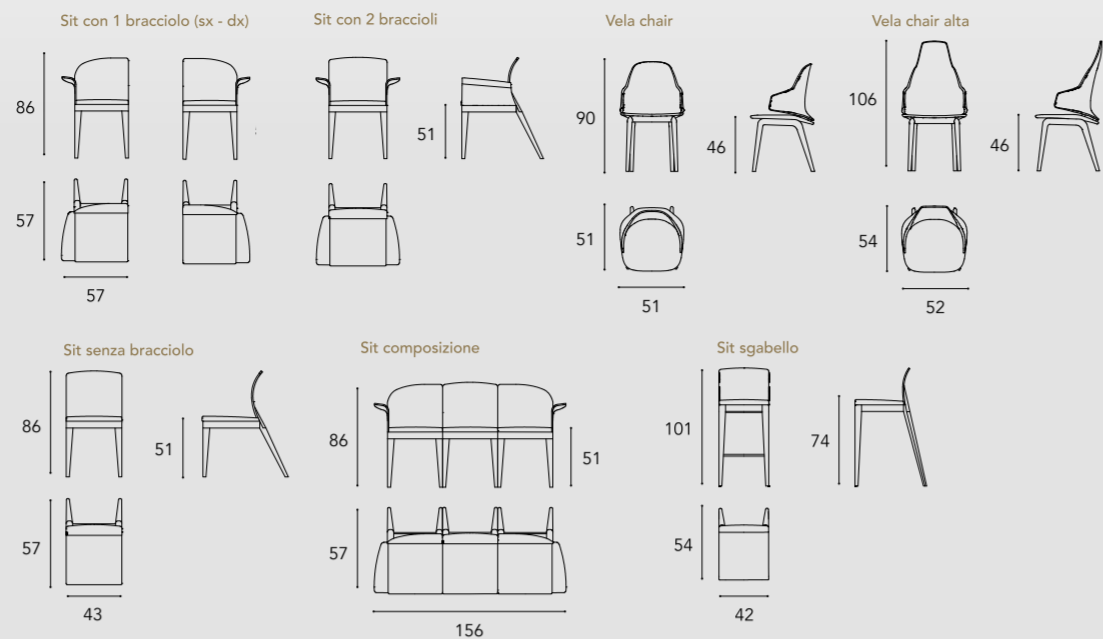

DINING CHAIR

LEFT OVERVIEW

Dimensioni e Finiture / Sizes and Finishes