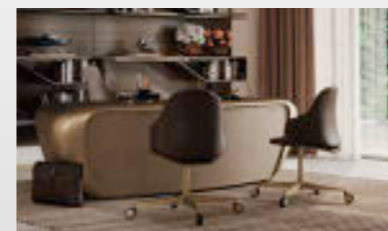

OFFICE

Segno buffet:

- struttura in legno laccato lucido 27 Senape

Segno applique:

- struttura in acciaio lucido curvato con finitura Ottone satinata interna con LED

Vela chair:

- schienale interno e seduta rivestiti in tessuto cat. Extra Montenapoleone 01, Blond
- schienale esterno rivestito in pelle cat. C 123 Testa di moro
- basamento in finitura satinata Ottone

Tavolo Segno 72:

Segno libreria:

- schiena in legno rovere Henné
- mensole in legno rovere Henné
- + illuminazione LED