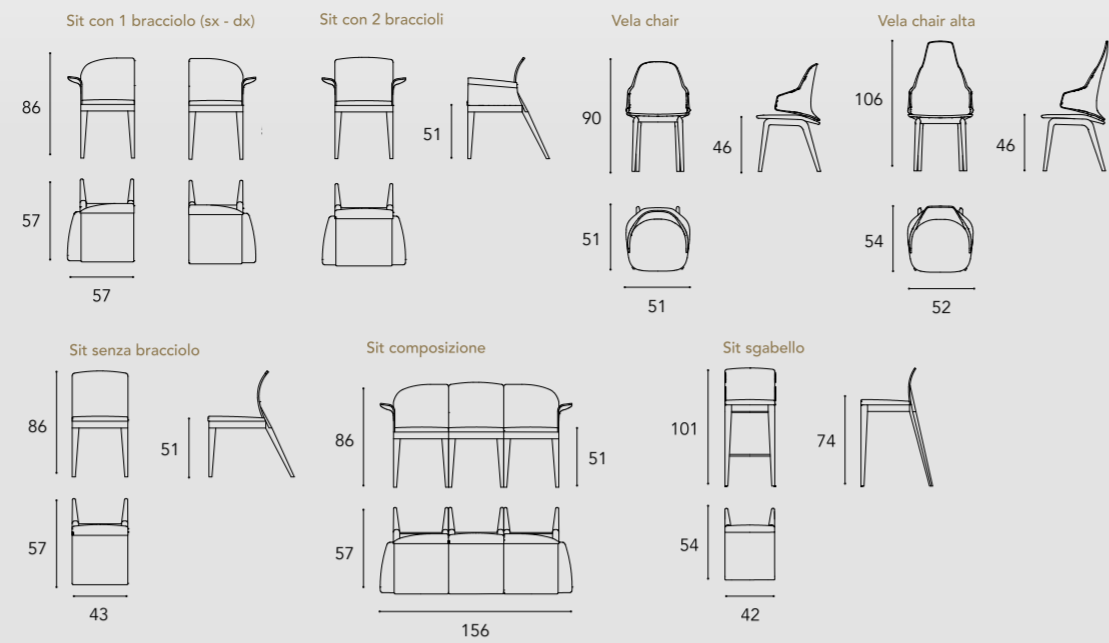

DINING CHAIR

LEFT OVERVIEW

Dimensioni e Finiture / Sizes and Finishes