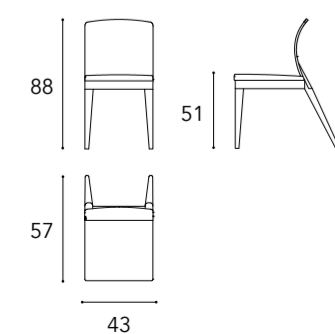

DINING CHAIR

LEFT OVERVIEW

Dimensioni e Finiture / Sizes and Finishes

VELA CHAIR

1 3 SCHIENALE INTERNO / INTERNAL BACK SEDUTA / SEAT
pelle / leather CAT C. - Colorata - Nabuk
Tessuto / Fabric: Super - Extra - Luxury

2 SCHIENALE ESTERNO / EXTERNAL BACK
pelle / leather CAT C. - Colorata - Nabuk

4 BASAMENTO / BASE
Ottone / Brass
Ottone Dark / Dark Brass
Titanium / Titanium
Titanium Dark / Dark Titanium
Noce Canaletto / Canaletto walnut
Laccato lucido colori di serie / Shiny lacquered standard colors

SIT CHAIR

1 SCHIENALE INTERNO e SEDUTA / INTERNAL BACK and SEAT
pelle / leather CAT C. - Colorata - Nabuk
Tessuto / Fabric: Super - Extra - Luxury
Velluto / Velvet

2 SCHIENALE ESTERNO / EXTERNAL BACK
Cromo lucido / Shiny chrome
Nickel nero lucido / Shiny black nickel
Ottone / Brass
Ottone Dark / Dark Brass
Titanium / Titanium
Titanium Dark / Dark Titanium

3 BASAMENTO / BASE
Laccato 19 Nero Beluga / Lacquered 19 Nero Beluga
Noce Canaletto / Canaletto walnut
Laccato opaco colori di serie / Matt Lacquered standard colors

SIT CHAIR

Senza braccioli / Without arms

- **1** Rivestimento in pelle Categoria C 112 Nocciola
  Upholstery in leather Categoria C 112 Nocciola
- **2** Schienale esterno in finitura satinata Ottone
  External back in satin Brass finish
- **3** Struttura in noce Canaletto
  Legs in Canaletto walnut

In foto / On image: