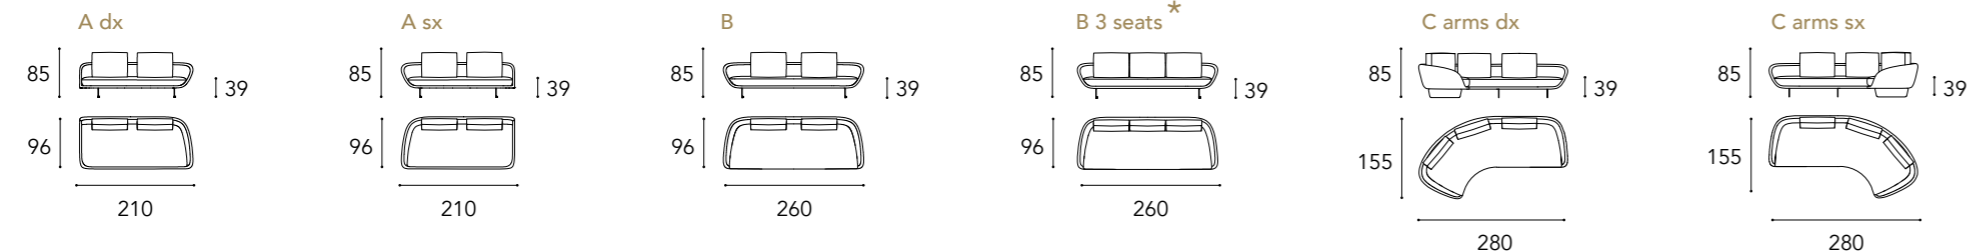

SEGNO SOFA

schienale back H 65 cm
seduta seat H 39 cm

* Cuscini di schienale / Back cushions SMALL (L 55 x 45)