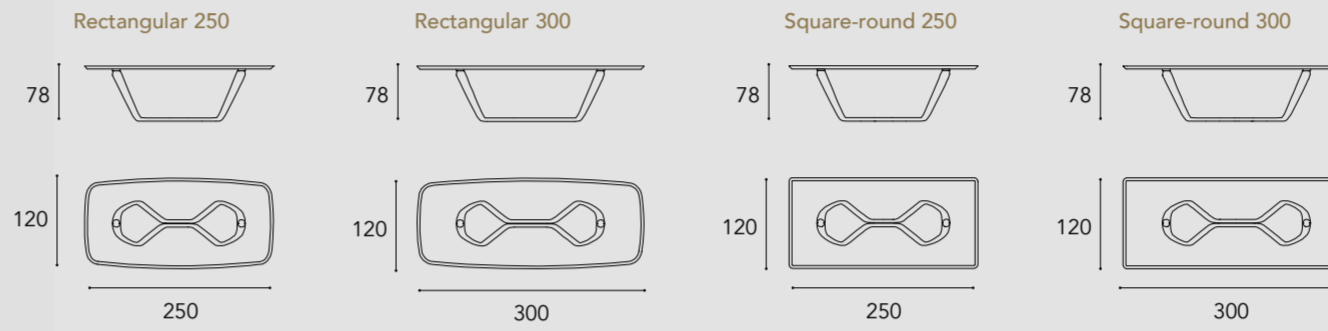

In foto / On image:

SEGNO 72 VETRO E BEVEL WOOD

LEFT OVERVIEW

Dimensioni e Finiture / Sizes and Finishes

SEGNO 72 VETRO E BEVEL WOOD

VETRO / GLASS

BEVEL WOOD / BEVEL WOOD

1
PIANO / TOP