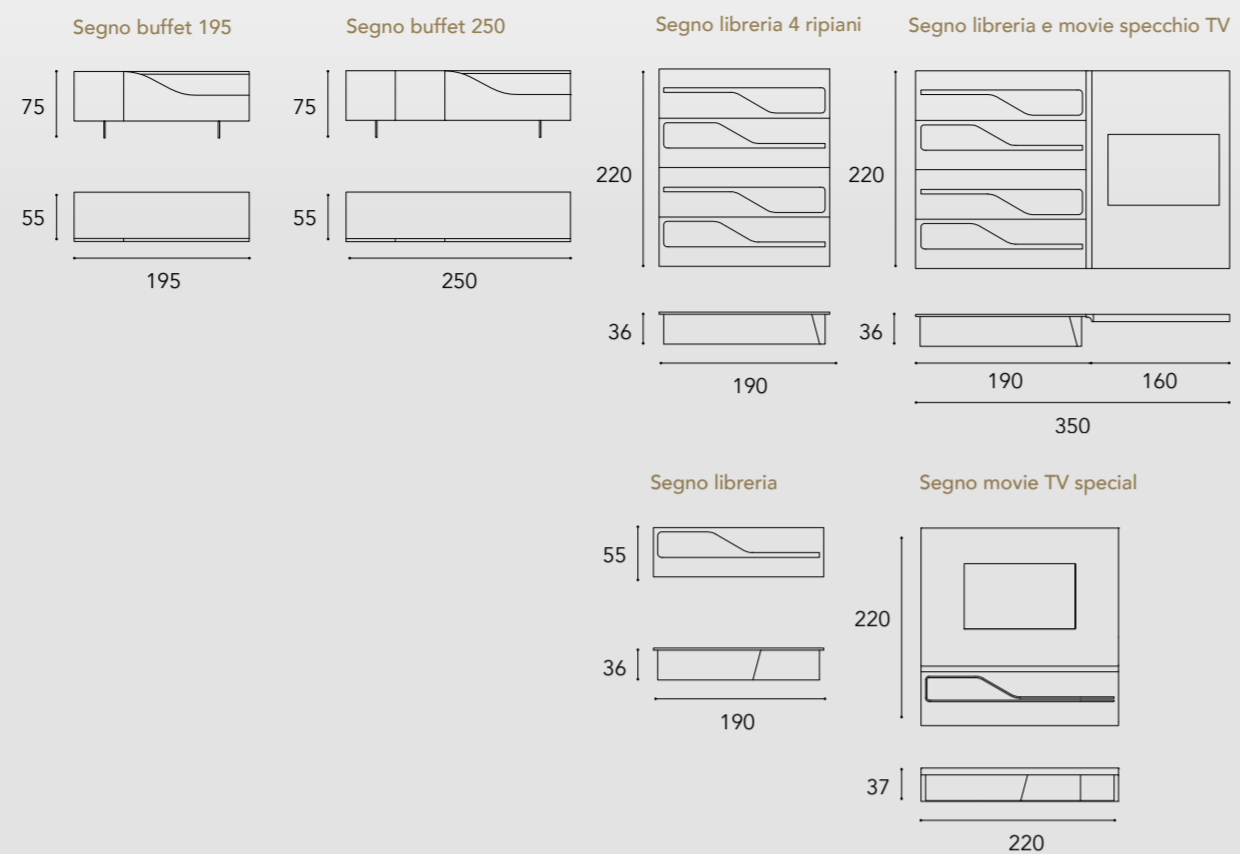

LEFT OVERVIEW

Dimensioni e Finiture / Sizes and Finishes

SEGNO BUFFET

1
STRUTTURA / STRUCTURE

Rovere Henné / Oakwood Henné | Laccato lucido colori di serie / Shiny lacquered standard colors

2
VANO A GIORNO / OPEN SECTION