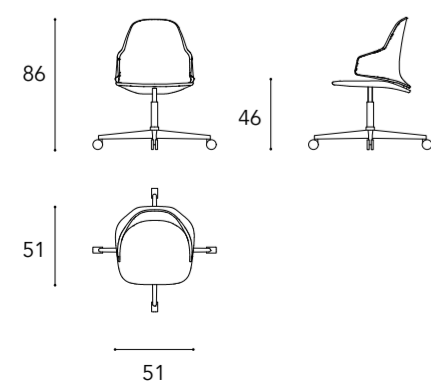

VELA CHAIR OFFICE

1. Schienale interno rivestito in pelle Categoria C 123 Testa di moro con trapuntatura
   Internal back upholstered in leather Categoria C 123 Testa di moro with quilting
2. Schienale esterno rivestito in pelle Categoria C 123 Testa di moro
   External back upholstered in leather Categoria C 123 Testa di moro
3. Rivestimento seduta in pelle Categoria C 123 Testa di moro
   Seat upholstery in leather Categoria C 123 Testa di moro
4. Basamento in finitura satinata Ottone Dark, regolabile in altezza con ruote
   Base in satin finish Dark Brass with pump to adjust the height and wheels

In foto / On image: