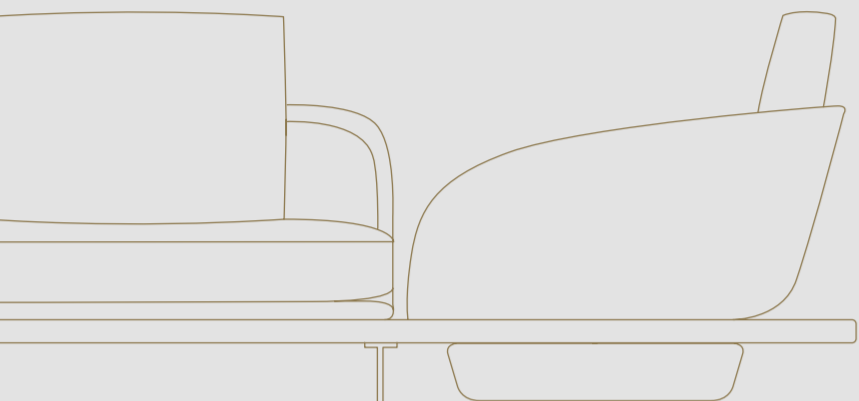

SEGNO SOFA WOOD

LEFT OVERVIEW

Dimensioni e Finiture / Sizes and Finishes