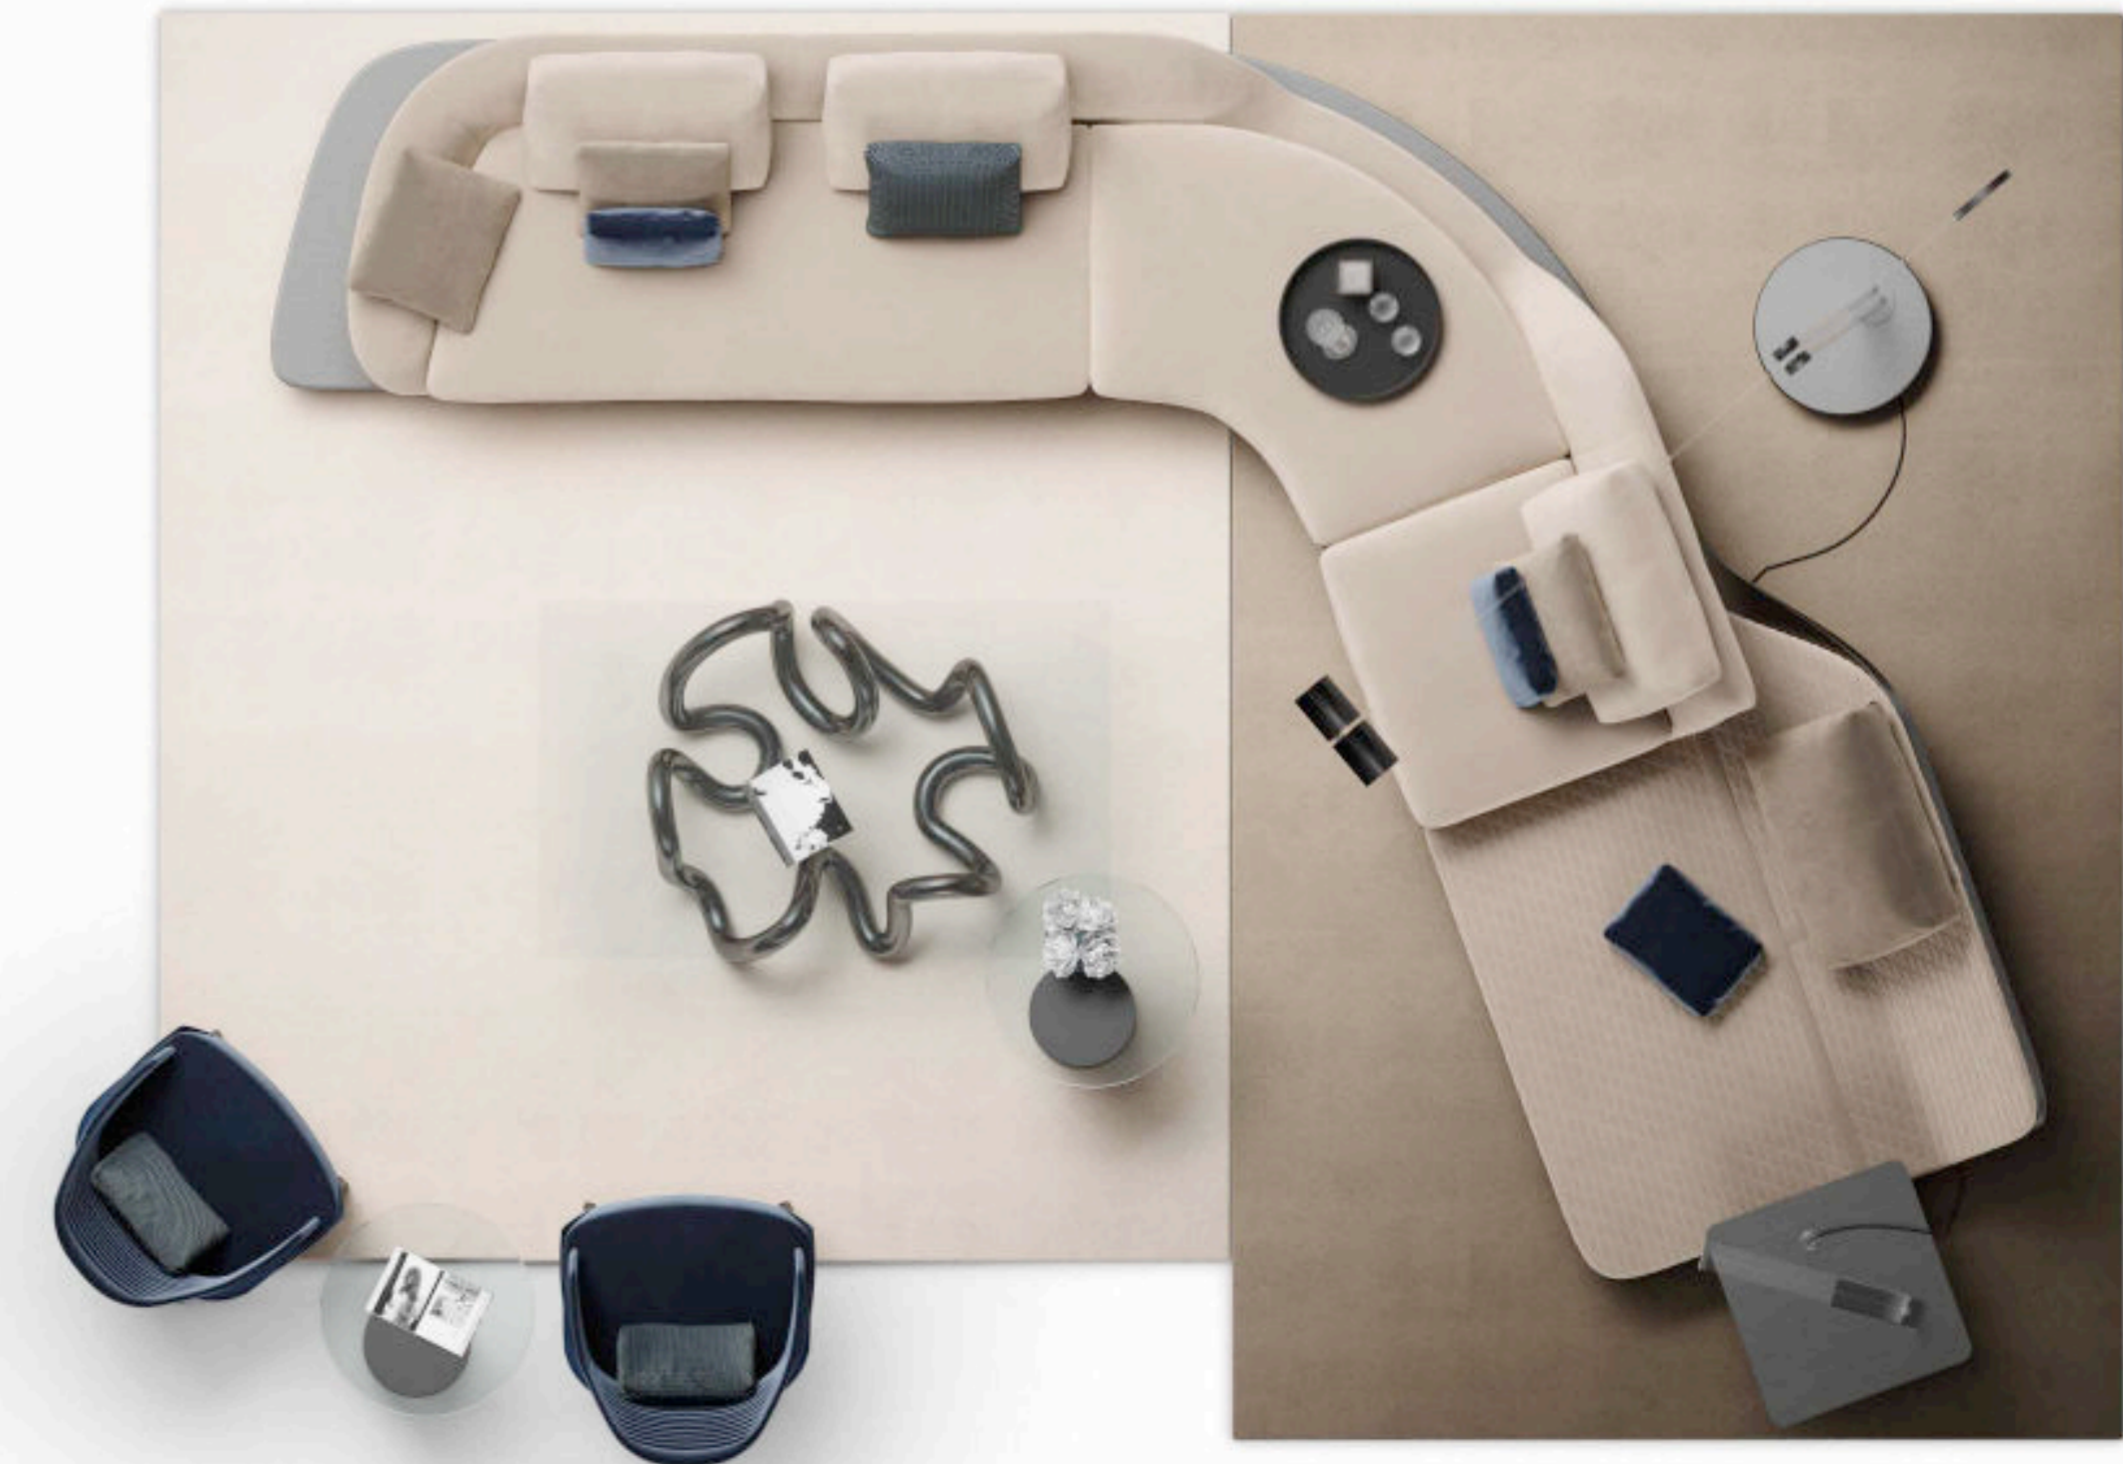

SEGNO SOFA CHAISE LONGUE

LEFT OVERVIEW

Dimensioni e Finiture / Sizes and Finishes

SEGNO SOFA CHAISE LONGUE

schienale back H 65 cm   seduta seat H 39 cm

1 2 3 4
RIVESTIMENTO E CUSCINI / UPHOLSTERY and CUSHIONS

Pelle / Leather: CAT C. - Colorata - Nabuk

Tessuto / Fabric: Super - Extra - Luxury

Velluto / Velvet

5
CHAISE LONGUE / CHAISE LONGUE

Pelle / Leather: CAT C. - Nabuk

6
PIATTAFORMA / PLATFORM

Rovere Henné / Oakwood Henné   Rovere Miele / Oakwood Miele   Rovere Beluga / Oakwood Beluga

Noce Canaletto / Canaletto walnut   Ottone / Brass   Ottone Dark / Dark Brass

Titanium / Titanium   Titanium Dark / Dark Titanium

7
PIEDINI / LEGS

Titanium / Titanium   Ottoni / Brass

Opzione decoro cuscini decorativi e chaise-longue / Decor option for decorative pillows and chaise-longue
Trapuntato / Quilting