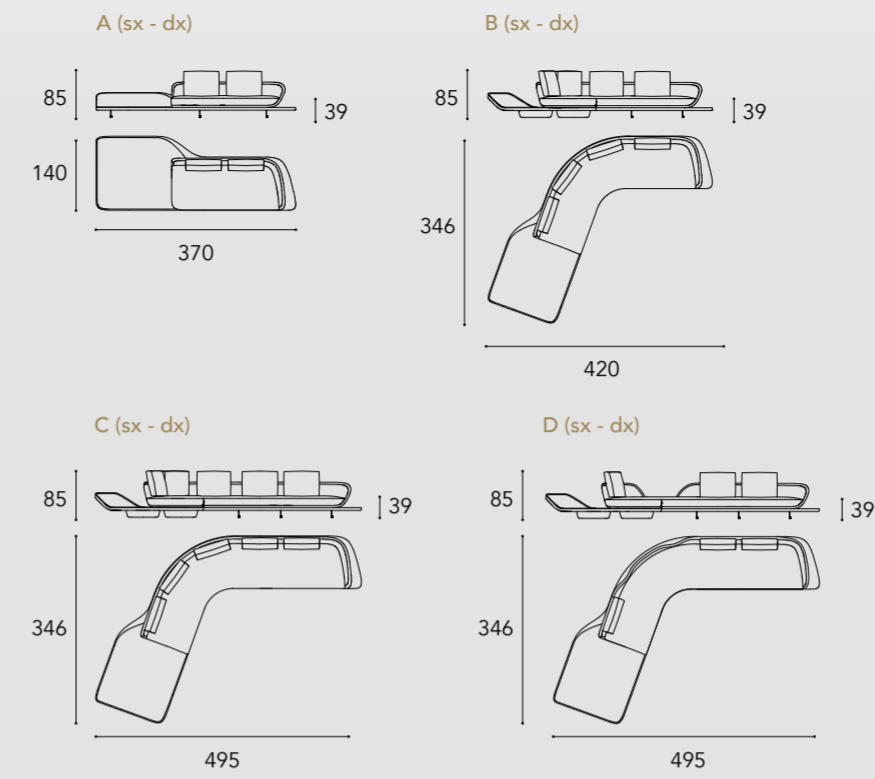

In foto / On image:

SEGNO SOFA CHAISE LONGUE

LEFT OVERVIEW

Dimensioni e Finiture / Sizes and Finishes

SEGNO SOFA CHAISE LONGUE

schienale back H 65 cm seduta seat H 39 cm

1 2 3 4
RIVESTIMENTO E CUSCINI / UPHOLSTERY and CUSHIONS