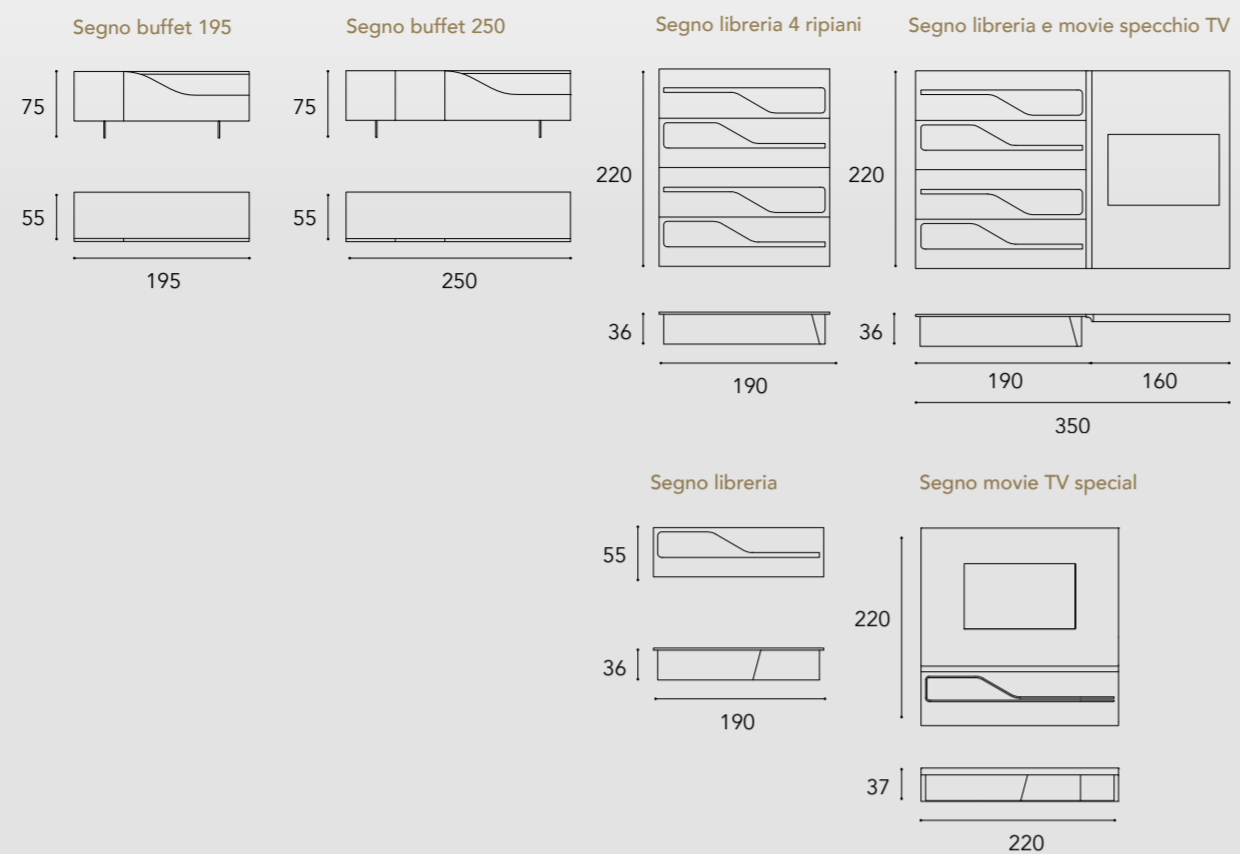

LEFT OVERVIEW

Dimensioni e Finiture / Sizes and Finishes

SEGNO BUFFET

1
STRUTTURA / STRUCTURE

Rovere Henné / Oakwood Henné | Laccato lucido colori di serie / Shiny lacquered standard colors

2
VANO A GIORNO / OPEN SECTION

Specchio Fumé / Smoked mirror | Noce Canaletto / Canaletto walnut | Vetro acidato colori di serie / Etched lacquered glass standard colors

Ottone / Brass | Ottone Dark / Dark Brass | Titanium / Titanium | Titanium Dark / Dark Titanium

3
PIEDINI / LEGS

Ottone / Brass | Titanium / Titanium

1
MENSOLA / SHELF

Rovere Henné / Oakwood Henné | Ottone / Brass | Laccato opaco colori di serie / Matt lacquered standard colors

2
SCHIENA / BACK

Rovere Henné / Oakwood Henné | Ottone / Brass | Ebanò lucido / Shiny ebony | Laccato opaco colori di serie / Matt lacquered standard colors

3
PORTA TV / TV CONTAINER

Vetro specchio Supersilver / Supersilver mirror

1 2 3

SEGNO LIBRERIA

SEGNO LIBRERIA

Composizione libreria a 2 ripiani / Bookcase with 2 shelves

- 1 Schiena in legno laccato lucido 17 Fumo (personalizzata)
  Back in shiny lacquered wood 17 Fumo (personalized)
- 2 Mensole in finitura satinata Ottone Dark
  Shelves in satin Dark Brass finish
- + Illuminazione a LED
  LED lighting