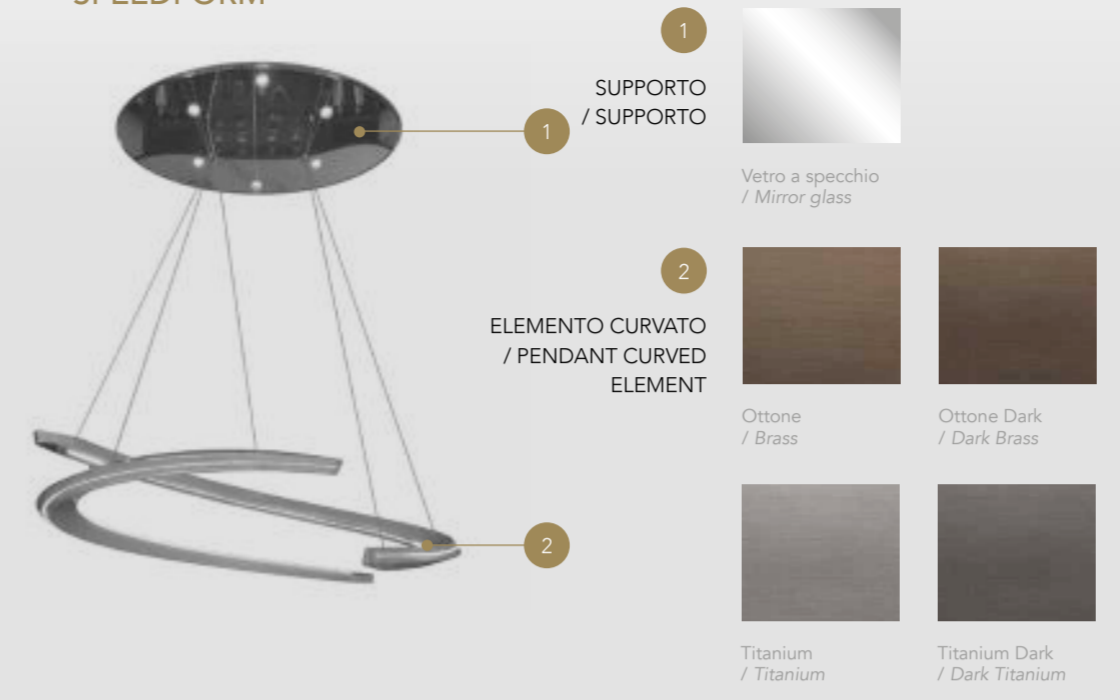

In foto / On image:

LIGHTING

LEFT OVERVIEW

Dimensioni e Finiture / Sizes and Finishes

SPEEDFORM

SEGNO LAMPADARIO

SEGNO APPLIQUE

- 1 Struttura in Acciaio lucido curvato con finitura Ottone satinato all'interno con LED
Curved shiny steel structure with satin Brass finish inside and LED
LED: 3,5W G9 12V 110 - 240V 2700-3000K