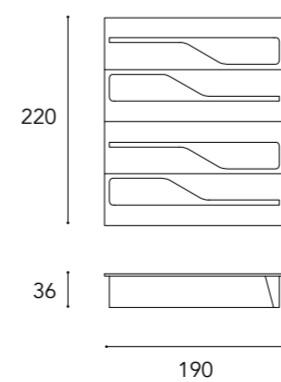

SEGNO LIBRERIA

Composizione libreria a 4 ripiani / Bookcase with 4 shelves

- 1 Schiena in Ebanò lucido / Back in Shiny Ebony
- 2 Mensole in finitura satinata Ottone / Shelves in satin Brass finish
- + Illuminazione a LED / LED lighting

In foto / On image: