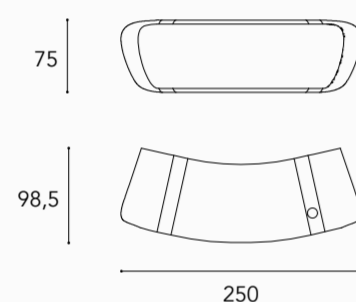

SEGNO SCRIVANIA

Sagomata / shaped

In foto / On image:

1 Struttura curvata in finitura satinata Ottone Dark
Curved structure in satin Dark Brass finish

2 Frontale rivestito in pelle Naturale (personalizzata) Platino
Front section covered with leather Naturale Platin (custom)

3 Piano rivestito in pelle Naturale: Platino (personalizzata)
Top covered with leather Naturale Platin (custom)