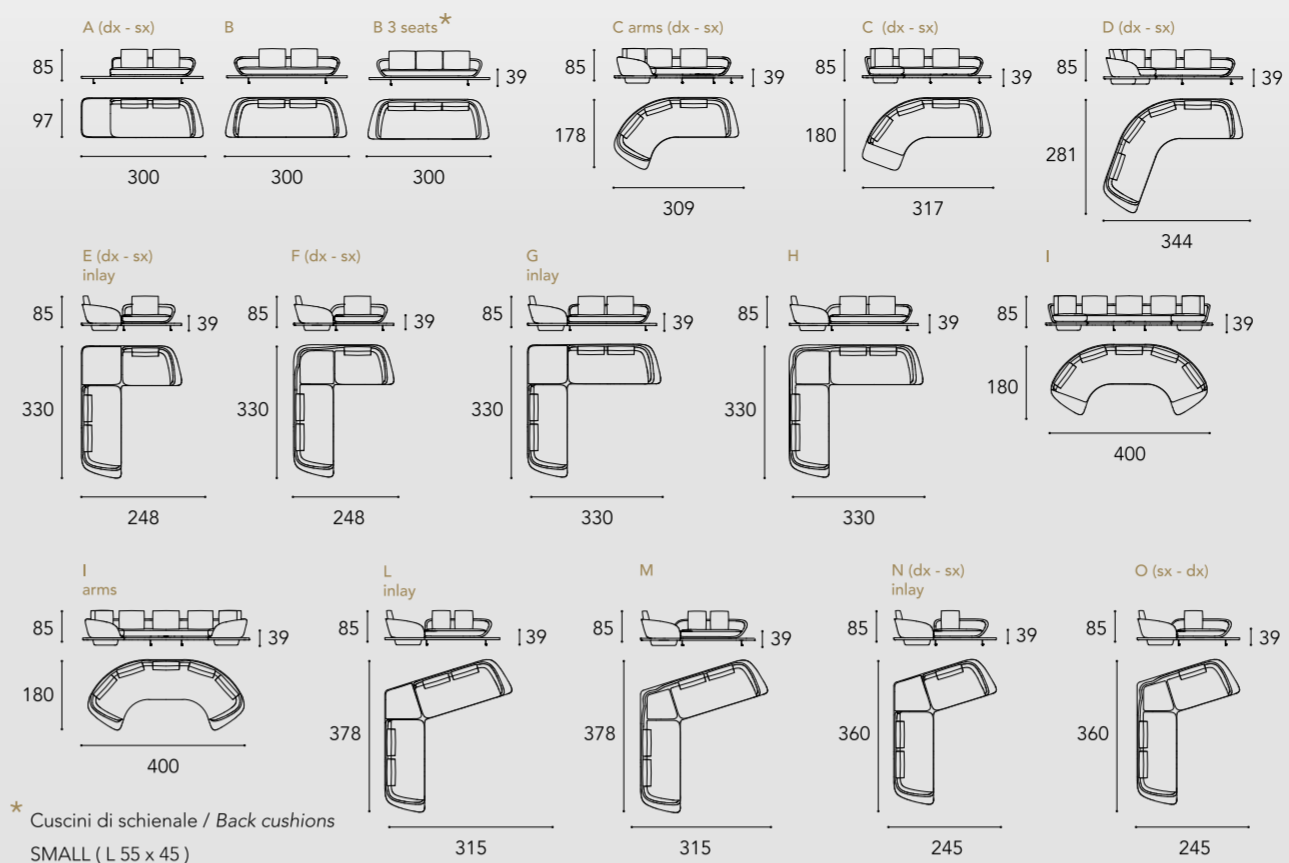

SEGNO SOFA WOOD

LEFT OVERVIEW

Dimensioni e Finiture / Sizes and Finishes

SEGNO SOFA WOOD

schienale back H 65 cm   seduta seat H 39 cm

* Cuscini di schienale / Back cushions SMALL (L 55 x 45)

1 2 3 4
RIVESTIMENTO E CUSCINI / UPHOLSTERY and CUSHIONS

6
PIATTAFORMA / PLATFORM

SEGNO SOFA WOOD

Modello I / Model I

1. Cuscini lisci decorativi in tessuto categoria Luxury, Carnaby street 07 Plantation
   Decorative plain pillows in fabric Luxury category, Carnaby street 07 Plantation
2. Cuscini decorativi in pelle Categoria C 120 Fumo con trapunta Segno
   Decorative pillows in leather Catogoria C 120 Fumo with Segno quilting
3. Cuscini decorativi lisci in pelle Colorata 136 Ocra
   Decorative plain pillows in leather Colorata 136 Ocra
4. Cuscini di schienale rivestiti in tessuto categoria Extra, Amsterdam 48 Dark fern
   Back cushions upholstered in fabric Extra category, Amsterdam 48 Dark fern
5. Struttura in legno rivestita in tessuto categoria Extra, Amsterdam 48 Dark fern
   Wooden structure upholstered in fabric Extra category, Amsterdam 48 Dark fern
6. Cuscini di seduta rivestiti in tessuto categoria Extra, Amsterdam 48 Dark fern
   Seat cushions upholstered in fabric Extra category, Amsterdam 48 Dark fern
7. Piattaforma in finitura satinata Ottone
   Platform in satin Brass finish
8. Piedini in metallo finitura satinata Ottone
   Metal legs in satin Brass finish

In foto / On image:

schienale back H 65 cm   seduta seat H 39 cm