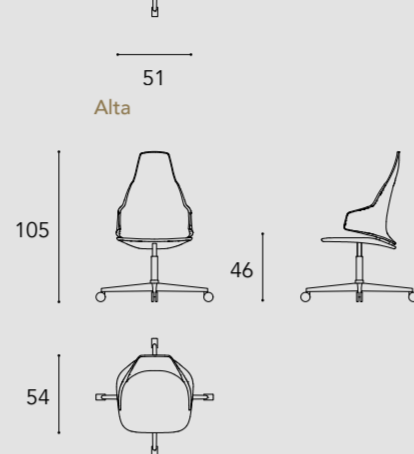

In foto / On image:

Leva per regolazione altezza
Lever to adjust the height

Dettaglio ruota antigraffio
Scratchproof wheel detail

OFFICE

LEFT OVERVIEW

Dimensioni e Finiture / Sizes and Finishes

SEGNO SCRIVANIA