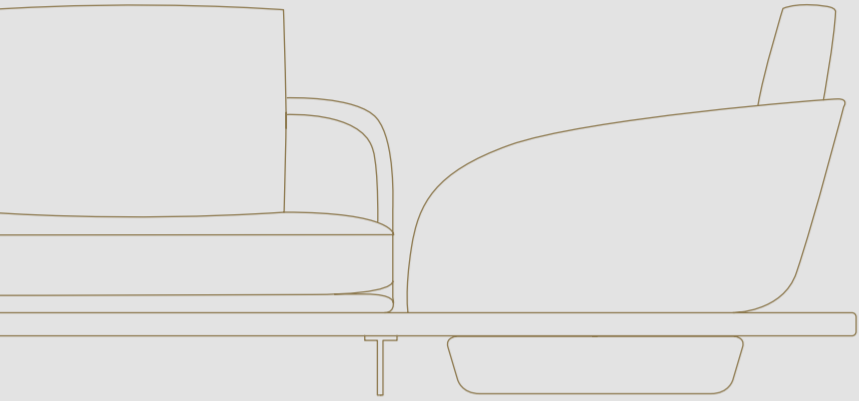

SEGNO SOFA WOOD

LEFT OVERVIEW

Dimensioni e Finiture / Sizes and Finishes