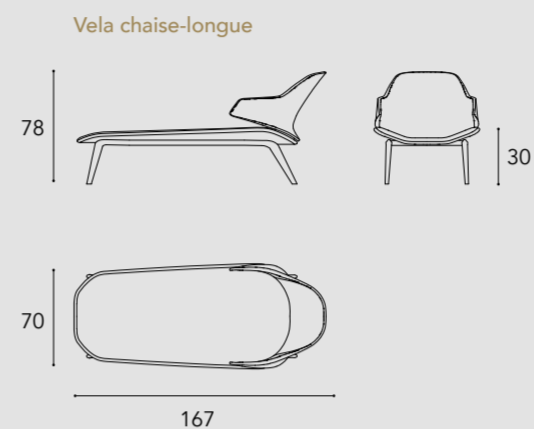

In foto / On image:

VELA COLLECTION

VELA COLLECTION

LEFT OVERVIEW

Dimensioni e Finiture / Sizes and Finishes

<p>1 SCHIENALE INTERNO / INTERNAL BACK</p>	<p>MATERIAL SHEET B</p> <p>pelle / leather: CAT C. - Colorata - Nabuk</p>	<p>MATERIAL SHEET A</p> <p>Tessuto / Fabric: Super - Extra - Luxury</p>	<p>4 SCocca ESTERNA / SHELL</p> <p>pelle / leather: CAT C. - Colorata - Nabuk</p>
<p>2 SCHIENALE ESTERNO / EXTERNAL BACK</p>	<p>MATERIAL SHEET B</p> <p>pelle / leather: CAT C. - Colorata - Nabuk</p>	<p>MATERIAL SHEET A</p> <p>Tessuto / Fabric: Super - Extra - Luxury</p>	<p>5 BASAMENTO / BASE</p> <p>Laccato 19 Nero Beluga / Lacquered 19 Nero Beluga</p> <p>Ottone / Brass</p> <p>Ottone Dark / Dark Brass</p>
<p>3 SEDUTA / SEAT</p>	<p>MATERIAL SHEET B</p> <p>pelle / leather: CAT C. - Colorata - Nabuk</p>	<p>MATERIAL SHEET A</p> <p>Tessuto / Fabric: Super - Extra - Luxury</p>	<p>Titanium / Titanium</p> <p>Titanium Dark / Dark Titanium</p> <p>Laccato lucido colori di serie / Shiny lacquered standard colors</p>