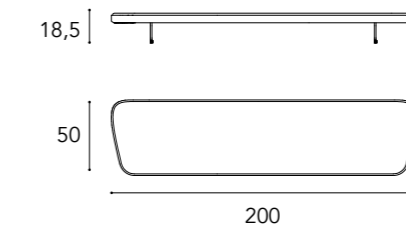

SEGNO SOFA ACCESSORIES

1

2

1 Cuscini decorativi rivestiti in Tessuto Super, Extra, Luxury/ Velluto / pelle Cat. C, Nabuk, Colorata

Decorative pillows upholstered in Fabric Super, Extra, Luxury/ Velvet/ leather Cat. C, Nabuk, Colorata

2 Pouf disponibile per zona Notte e zona Giorno

Pouf for both Bedroom and Living

SEGNO SOFA ACCESSORIES

Cuscino / Pillow 26x37

Cuscino / Pillow 30x30

Cuscino / Pillow 45x45

Cuscino / Pillow 55x55

Pouf 140

Pouf 200