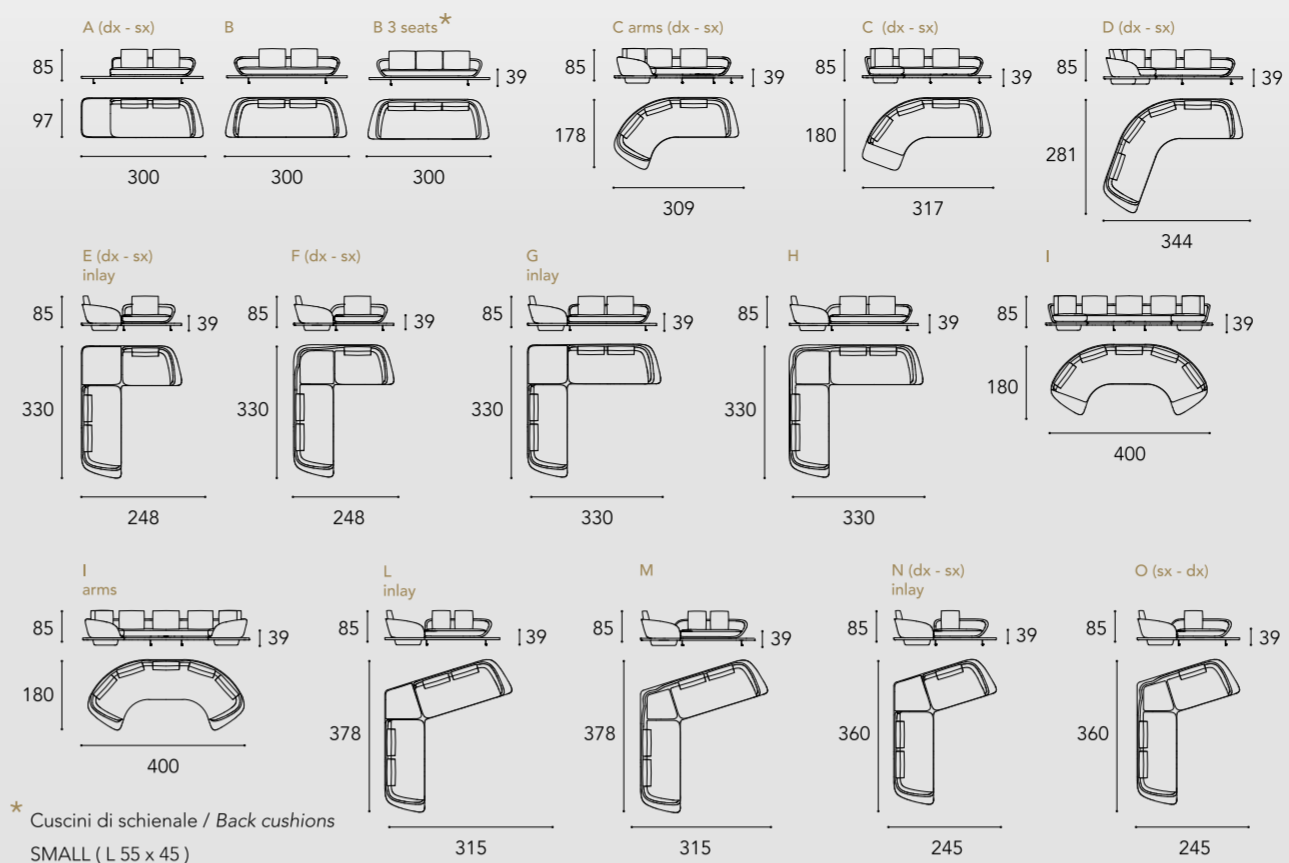

SEGNO SOFA WOOD

Modello H / Model H

SEGNO SOFA WOOD

LEFT OVERVIEW

Dimensioni e Finiture / Sizes and Finishes

SEGNO SOFA WOOD

schienale back H 65 cm
seduta seat H 39 cm

* Cuscini di schienale / Back cushions
SMALL (L 55 x 45)