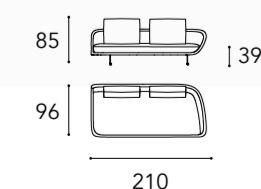

In foto / On image:

schienale back H 65 cm   seduta seat H 39 cm

- 1 Cuscini decorativi in tessuto, categoria Extra, Via spiga 04 Coffee con trapunta Segno
  Decorative pillows in fabric Extra category, Via spiga 04 Coffee with Segno quilting
- 2 Cuscini di schienale rivestiti in tessuto categoria Super, Via condotti 03 Ecrù
  Back cushions upholstered in fabric Super category, Via condotti 03 Ecrù
- 3 Struttura in legno rivestita in pelle Colorata 126 Caffè
  Wooden structure upholstered in leather Colorata 126 Caffè
- 4 Cuscini di seduta rivestiti in tessuto, categoria Super, Via condotti 03 Ecrù
  Seat cushions upholstered in fabric Super category, Via condotti 03 Ecrù
- 7 Piedini in metallo finitura satinata Titanium
  Metal legs in satin Titanium finish