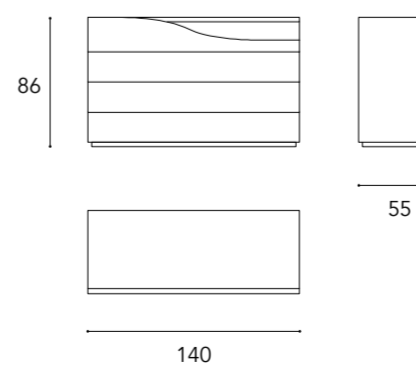

- 1 Struttura in legno in finitura satinata Ottone (personalizzata)
  Wooden structure in satin Brass finish (custom)

In foto / On image: