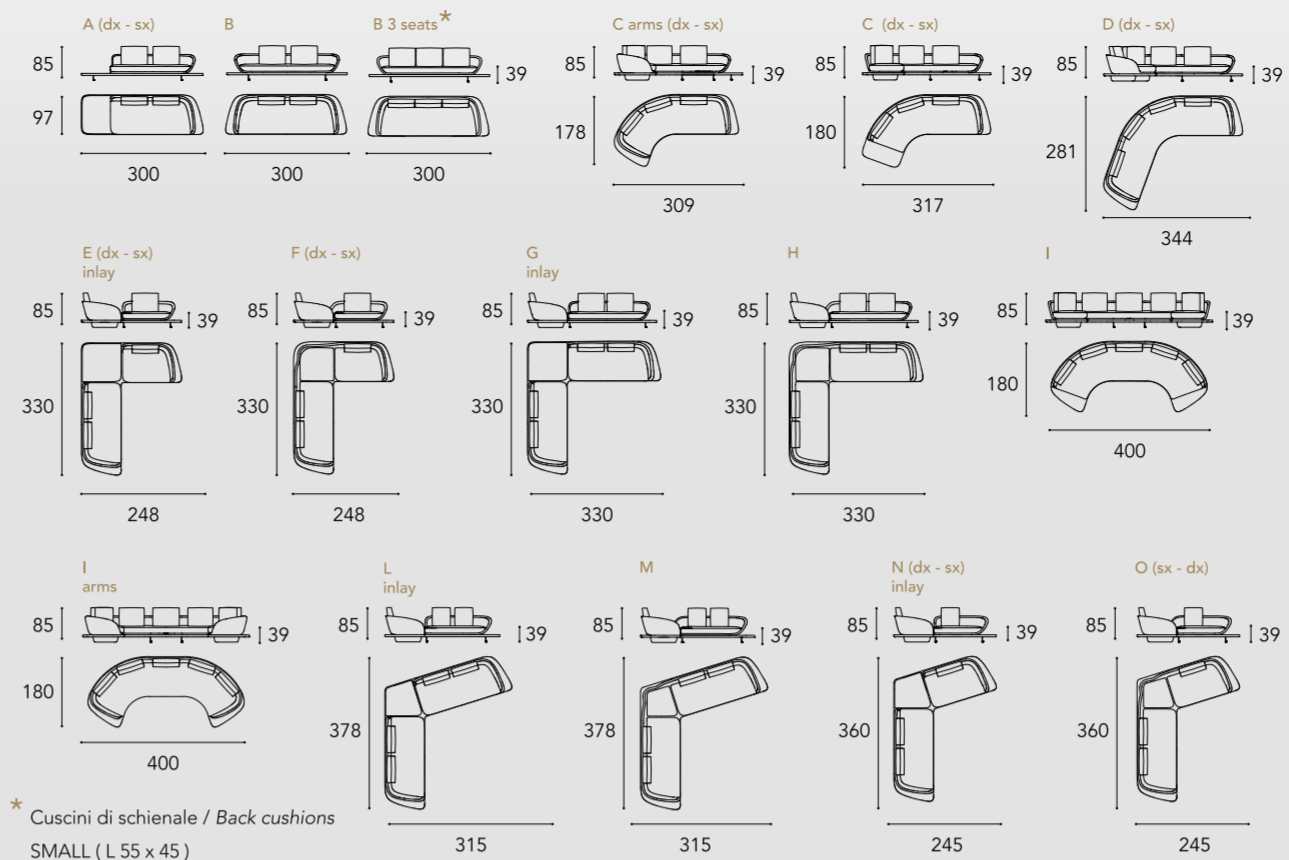

SEGNO SOFA WOOD

LEFT OVERVIEW

Dimensioni e Finiture / Sizes and Finishes

SEGNO SOFA WOOD

schienale back H 65 cm seduta seat H 39 cm

* Cuscini di schienale / Back cushions SMALL (L 55 x 45)

1 2 3 4
RIVESTIMENTO E CUSCINI / UPHOLSTERY and CUSHIONS