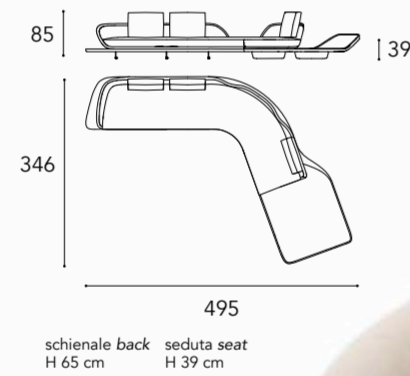

SEGNO SOFA CHAISE LONGUE

Modello D sx / Model D sx

1. Cuscini decorativi lisci in tessuto categoria Extra, Montenapoleone 06 Characoal gray
   Decorative plain pillows in fabric Extra category, Montenapoleone 06 Characoal gray
2. Cuscini decorativi lisci in tessuto categoria Extra, Amsterdam 37 Teal blue
   Decorative plain pillows in fabric Extra category, Amsterdam 37 Teal blue
3. Cuscini decorativi lisci in pelle Nabuk 035 Seppia
   Decorative plain pillows in leather Nabuk 035 Seppia
4. Cuscini di schienale rivestiti in pelle Nabuk 011 Sabbia
   Back cushions upholstered in leather Nabuk 011 Sabbia
5. Struttura in legno rivestita in pelle Nabuk 011 Sabbia
   Wooden structure upholstered in leather Nabuk 011 Sabbia
6. Cuscini di seduta rivestiti in pelle Nabuk 011 Sabbia
   Seat cushions upholstered in leather Nabuk 011 Sabbia
7. Chaise Longue imbottita rivestita in pelle Nabuk 011 Sabbia con trapuntatura Segno
   Padded Chaise-Longue covered in leather Nabuk 011 Sabbia with Segno quilting
8. Piattaforma in finitura satinata Titanium Dark
   Platform in satin Dark Titanium finish
9. Piedini in metallo finitura satinata Titanium
   Metal legs in satin Titanium finish

In foto / On image: