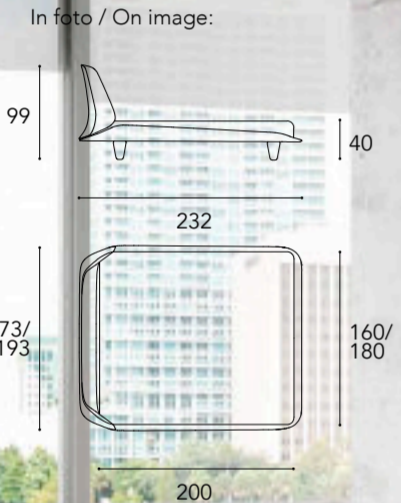

LETTO SEGNO