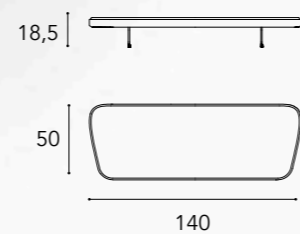

POUF

Modello zona notte / *Bedroom model*

- **Piano / Top** Piano in finitura satinata Ottone
  Wooden top in satin Brass finish
- **Rivestimento / Covering** Rivestimento in Pelle Nabuk 011 Sabbia
  con trapunta Segno
  *Covered with leather Nabuk 011 Sabbia
  with Segno quilting*
- **Piedini / Legs** Piedini in metallo finitura satinata Ottone
  Metal legs in satin Brass finish

In foto / On image: