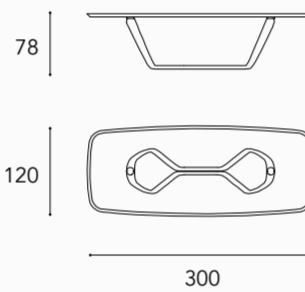

TAVOLO SEGNO 72

Bevel wood square-round 300 / Bevel wood square-round 300

In foto / On image:

1 Piano Bevel Wood in Noce Canaletto
Bevel Wood top in Canaletto walnut

2 Base in materiale composito rinforzato in metallo in finitura satinata Ottone dark
Base in composite material with metal support in satin Dark Brass finish