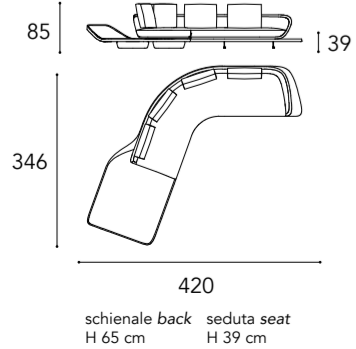

In foto / On image:

- 1 Cuscini decorativi lisci in tessuto categoria Luxury Regent street 04 Light grey,
  Decorative plain pillows in fabric Luxury category Regent street 04 Light grey,
- 1 Cuscini decorativi lisci in pelle categoria C 118 Henné
  Decorative plain pillows in leather Categoria C 118 Henné
- 1 Cuscini decorativi lisci rivestiti in tessuto categoria Luxury, Regent street 08 Dark scarlet
  Decorative plain pillows upholstered in fabric Luxury category, Regent street 08 Dark scarlet
- 2 Cuscini di schienale rivestiti in tessuto categoria Luxury, Regent street 04 Light grey
  Back cushions upholstered in fabric Luxury category, Regent street 04 Light grey
- 3 Struttura in legno rivestita in tessuto categoria Luxury, Regent street 04 Light grey
  Wooden structure upholstered in fabric Luxury category, Regent street 04 Light grey
- 4 Cuscini di seduta rivestiti in tessuto categoria Luxury, Regent street 04 Light grey
  Seat cushions upholstered in fabric Luxury category, Regent street 04 Light grey
- 5 Chaise Longue imbottita rivestita in pelle categoria C 123 Testa di moro con trapuntatura Segno
  Padded Chaise-Longue covered in leather Categoria C 123 Testa di moro with Segno quilting
- 6 Piattaforma in Rovere Henné
  Platform in Oakwood Henné
- 7 Piedini in metallo finitura satinata Titanium
  Metal legs in satin Titanium finish