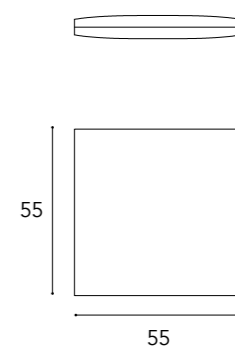

2 Pouf disponibile per zona Notte e zona Giorno

Pouf for both Bedroom and Living

SEGNO SOFA ACCESSORIES

Cuscino / Pillow 26x37

Cuscino / Pillow 30x30

Cuscino / Pillow 45x45

Cuscino / Pillow 55x55

Pouf 140