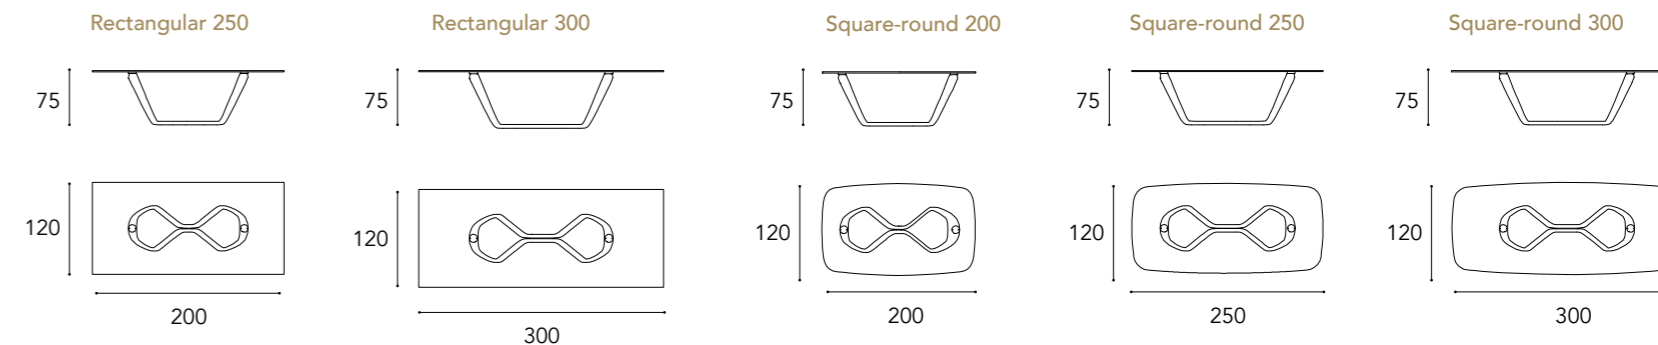

TABLES

1 Piano fisso o allungabile
fixed or extendable top

2 Base
base

TAVOLO VETRO /
GLASS TABLE

TAVOLO
BEVEL WOOD /
BEVEL WOOD
TABLE

TAVOLO VETRO
ALLUNGABILE /
EXTENDABLE GLASS
TABLE

SEGNO 72 VETRO E BEVEL WOOD