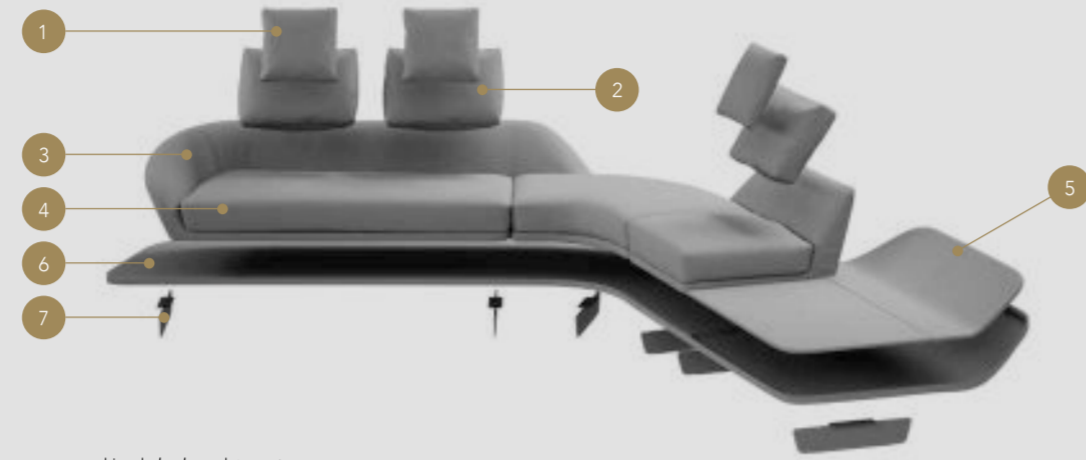

SEGNO SOFA CHAISE LONGUE

schienale back H 65 cm
seduta seat H 39 cm