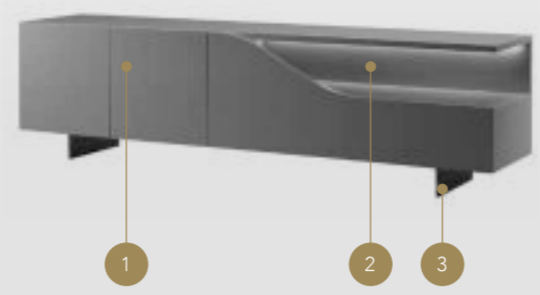

SEGNO BUFFET

1
STRUTTURA / STRUCTURE

Rovere Henné / Oakwood Henné | Laccato lucido colori di serie / Shiny lacquered standard colors

2
VANO A GIORNO / OPEN SECTION

Specchio Fumé / Smoked mirror | Noce Canaletto / Canaletto walnut | Vetro acidato colori di serie / Etched lacquered glass standard colors

Ottone / Brass | Ottone Dark / Dark Brass | Titanium / Titanium | Titanium Dark / Dark Titanium

3
PIEDINI / LEGS

Ottone / Brass | Titanium / Titanium

1
MENSOLA / SHELF

Rovere Henné / Oakwood Henné | Ottone / Brass | Laccato opaco colori di serie / Matt lacquered standard colors

2
SCHIENA / BACK

Rovere Henné / Oakwood Henné | Ottone / Brass | Ebano lucido / Shiny ebony | Laccato opaco colori di serie / Matt lacquered standard colors

3
PORTA TV / TV CONTAINER

Vetro specchio Supersilver / Supersilver mirror

1 2 3

SEGNO LIBRERIA