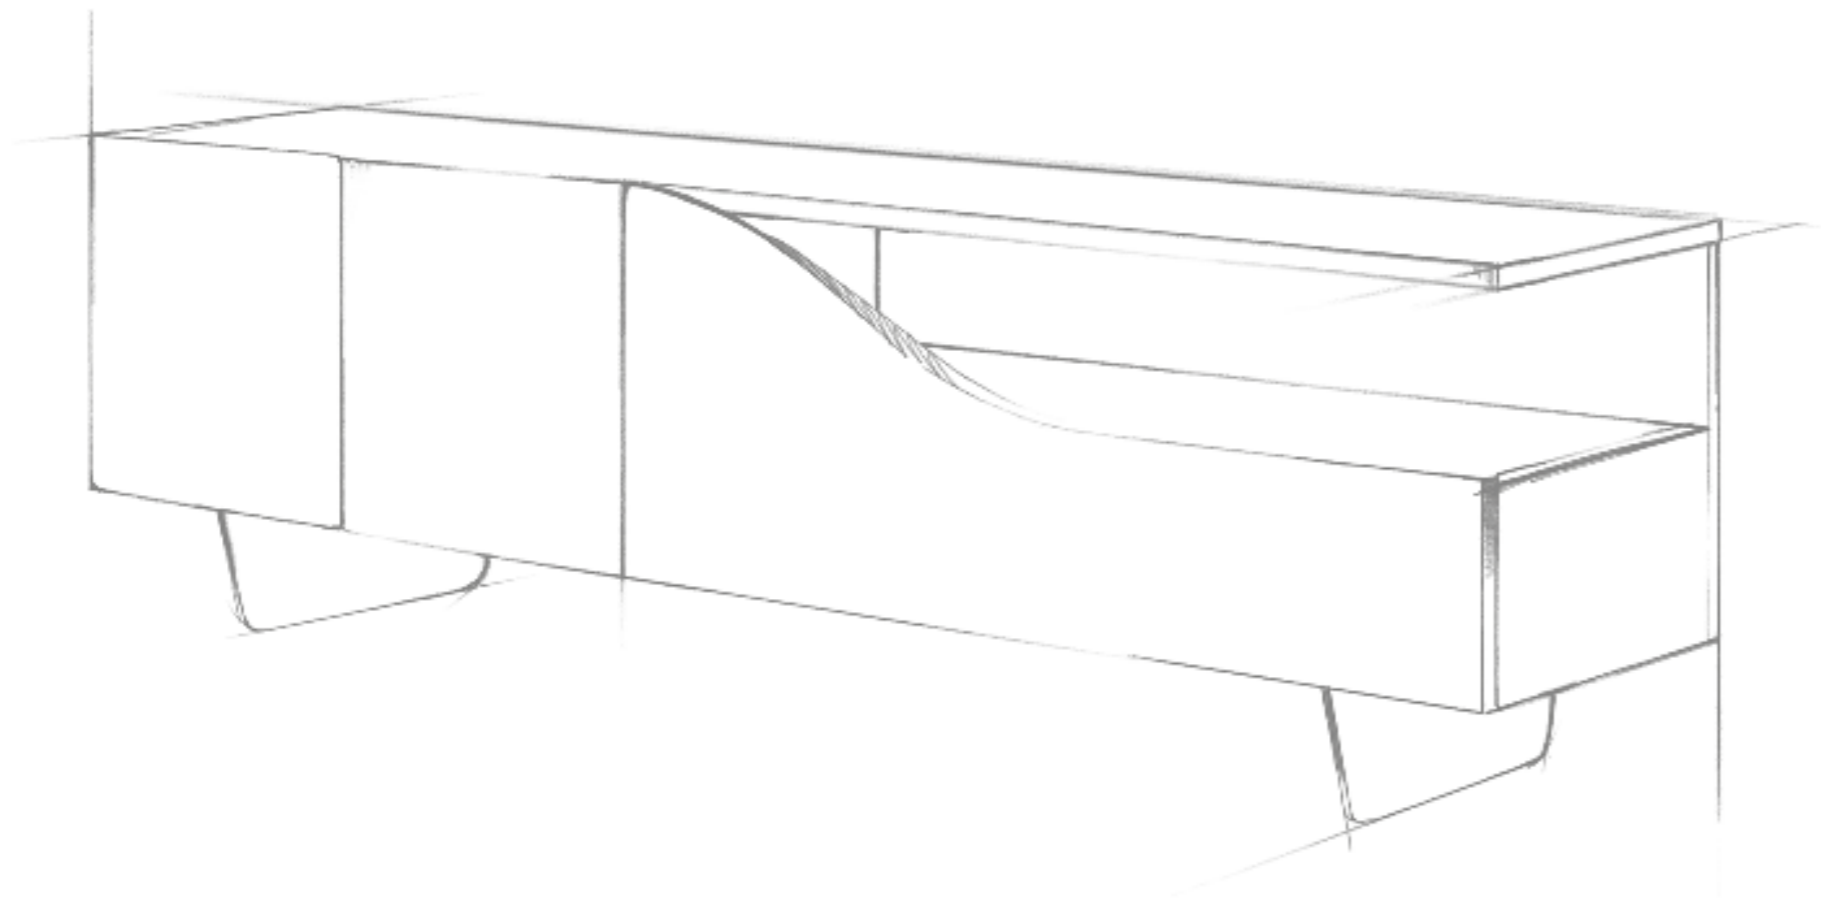

HOME	|	15	CASA PININFARINA
LIVING	|	39	SEGNO SOFA WOOD
	|	67	SEGNO SOFA CHAISE LONGUE
	|	81	SEGNO SOFA
	|	91	SEGNO SOFA ACCESSORIES
	|	99	VELA COLLECTION
DINING	|	109	TABLES
	|	131	CHAIRS
	|	153	MOBILI & ENTERTAINMENT
BEDROOM	|	167	BEDS
	|	172	DRESSER & NIGHT-STANDS
OFFICE	|	179	SEGNO SCRIVANIA
	|	186	CHAIRS OFFICE
LIGHTING	|	191	SPEEDFORM
	|	198	SEGNO LAMP
	|	200	SEGNO APPLIQUE
COMPLEMENTS	|	203	TAPPETI
	|		MATERIAL SHEETS