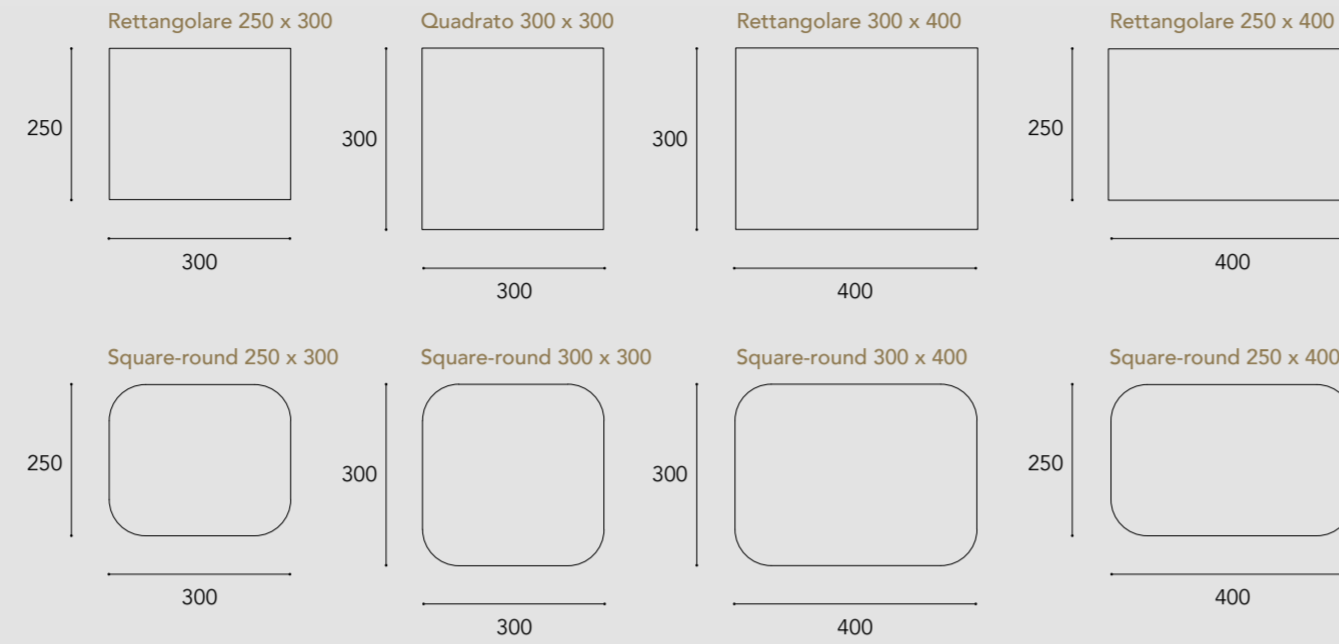

CARPETS

Dimensioni e Finiture / Sizes and Finishes

COMPLEMENTS

LEFT OVERVIEW

Dimensioni e Finiture / Sizes and Finishes