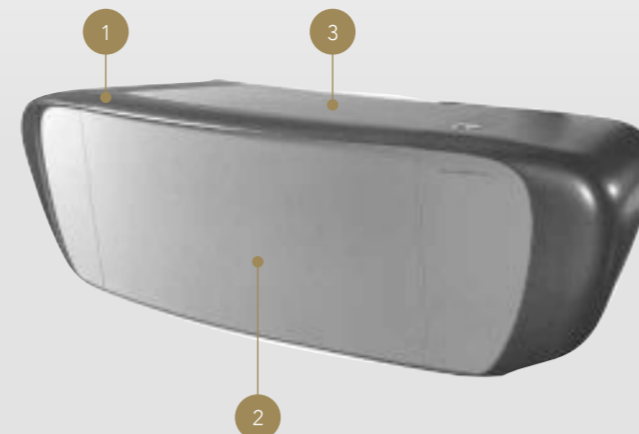

In foto / On image:

Leva per regolazione altezza
Lever to adjust the height

Dettaglio ruota antigraffio
Scratchproof wheel detail

OFFICE

LEFT OVERVIEW

Dimensioni e Finiture / Sizes and Finishes

SEGNO SCRIVANIA