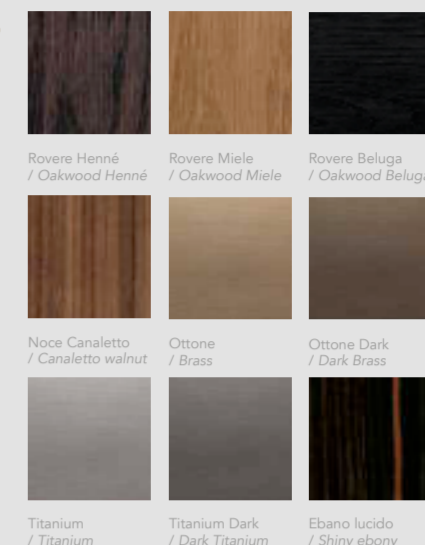

* Cuscini di schienale / Back cushions SMALL (L 55 x 45)

1 2 3 4
RIVESTIMENTO E CUSCINI / UPHOLSTERY and CUSHIONS

7
PIEDINI / LEGS

6
PIATTAFORMA / PLATFORM