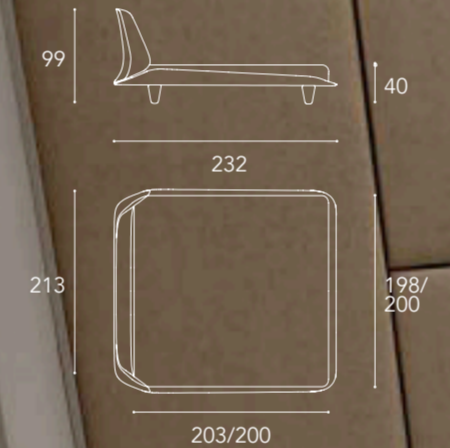

In foto / On image: