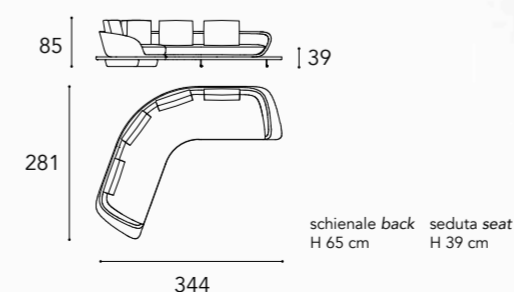

In foto / On image:

SEGNO SOFA WOOD

LEFT OVERVIEW

Dimensioni e Finiture / Sizes and Finishes

SEGNO SOFA WOOD

schienale back H 65 cm seduta seat H 39 cm

* Cuscini di schienale / Back cushions SMALL (L 55 x 45)