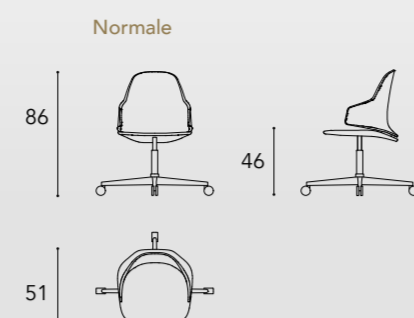

In foto / On image:

Leva per regolazione altezza
Lever to adjust the height

Dettaglio ruota antigraffio
Scratchproof wheel detail

OFFICE

LEFT OVERVIEW

Dimensioni e Finiture / Sizes and Finishes

SEGNO SCRIVANIA