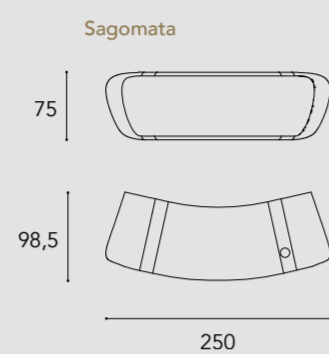

OFFICE

LEFT OVERVIEW

Dimensioni e Finiture / Sizes and Finishes