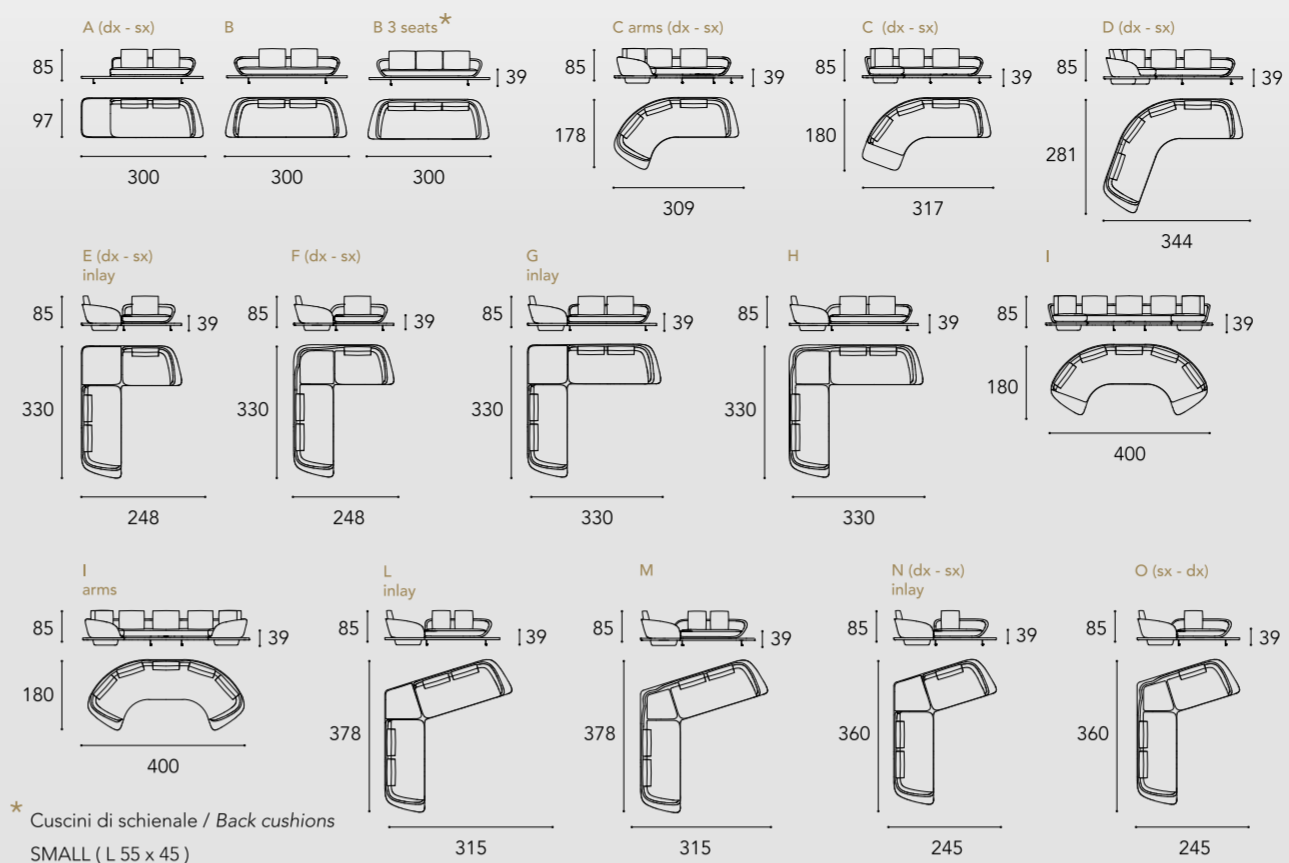

SEGNO SOFA WOOD

LEFT OVERVIEW

Dimensioni e Finiture / Sizes and Finishes

SEGNO SOFA WOOD

schienale back H 65 cm
seduta seat H 39 cm

* Cuscini di schienale / Back cushions SMALL (L 55 x 45)

1 2 3 4
RIVESTIMENTO E CUSCINI / UPHOLSTERY and CUSHIONS