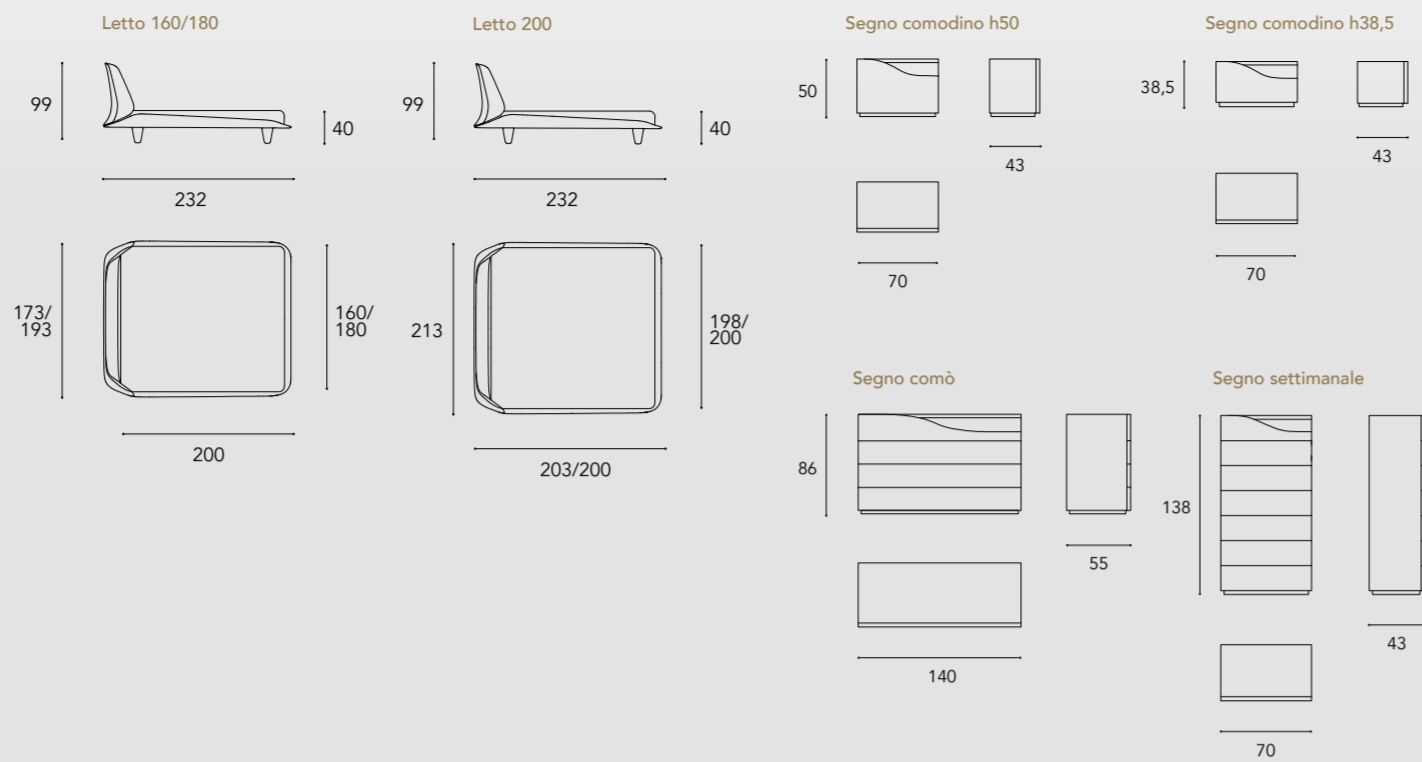

In foto / On image:

BEDROOM

LEFT OVERVIEW

Dimensioni e Finiture / Sizes and Finishes

SEGNO LETTO

- 1 TESTIERA E GIROLETTO / HEADBOARD AND FRAME**
 pelle / leather: CAT C. - Colorata - Nabuk
 Tessuto / Fabric: Extra
- 2 INTERNO TESTIERA / HEADBOARD INTERIOR**
 pelle / leather: CAT C. - Colorata - Nabuk
 Tessuto / Fabric: Super - Extra - Luxury
- 3 PIEDINI / LEGS**
 Titanium / Titanium
 Ottone / Brass