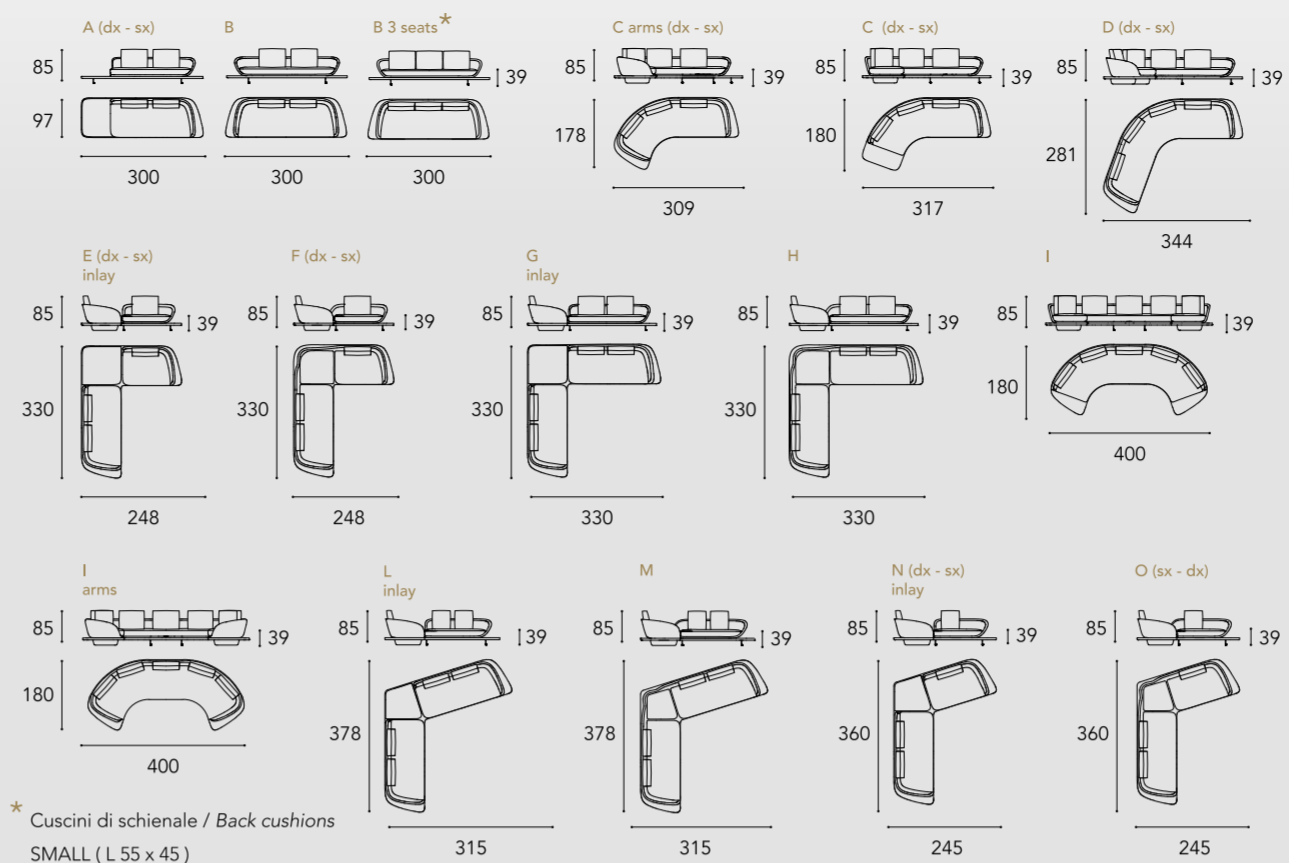

In foto / On image:

schienale back H 65 cm seduta seat H 39 cm

SEGNO SOFA WOOD

LEFT OVERVIEW

Dimensioni e Finiture / Sizes and Finishes

SEGNO SOFA WOOD

schienale back H 65 cm seduta seat H 39 cm

* Cuscini di schienale / Back cushions SMALL (L 55 x 45)