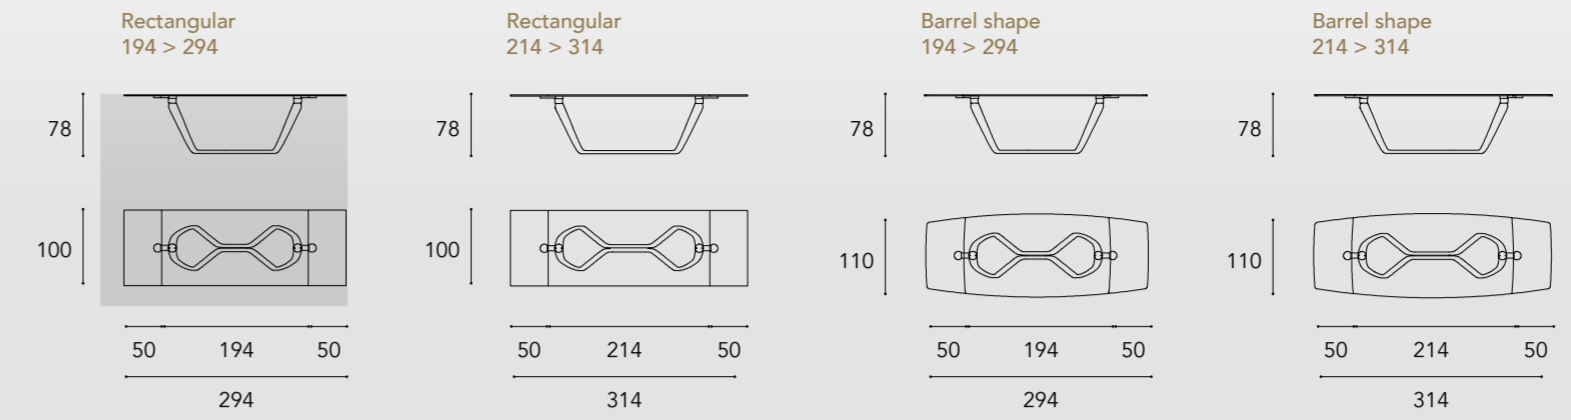

SEGNO 72 VETRO ALLUNGABILE

RIGHT OVERVIEW

Dimensioni e Finiture / Sizes and Finishes

SEGNO 72 VETRO ALLUNGABILE

Laccato lucido 25 Henné / Shiny lacquered 25 Henné

Ottone Dark / Dark Brass

Titanium / Titanium