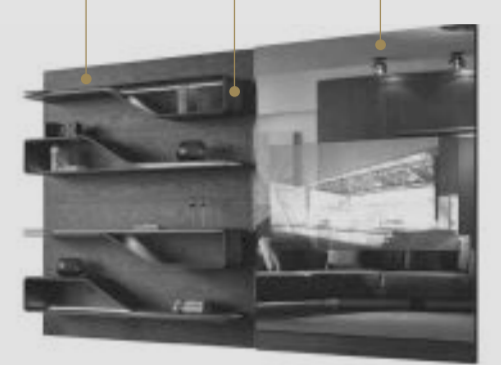

SEGNO LIBRERIA