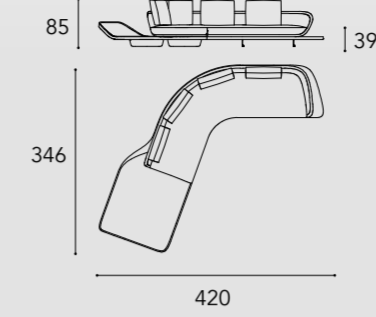

SEGNO SOFA CHAISE LONGUE

LEFT OVERVIEW

Dimensioni e Finiture / Sizes and Finishes

SEGNO SOFA CHAISE LONGUE

schienale back H 65 cm
seduta seat H 39 cm

1 2 3 4
RIVESTIMENTO E CUSCINI
/ UPHOLSTERY and CUSHIONS

Pelle / Leather:
CAT C - Colorata
- Nabuk

Tessuto / Fabric:
Super - Extra
- Luxury

Velluto / Velvet

5

CHAISE LONGUE
/ CHAISE LONGUE

Pelle / Leather:
CAT C - Nabuk

6
PIATTAFORMA
/ PLATFORM

Rovere Henné / Oakwood Henné
Rovere Miele / Oakwood Miele
Rovere Beluga / Oakwood Beluga

Noce Canaletto / Canaletto walnut
Ottone / Brass
Ottone Dark / Dark Brass

Titanium / Titanium
Titanium Dark / Dark Titanium

7
PIEDINI
/ LEGS

Titanium / Titanium
Ottone / Brass

A (sx - dx)

B (sx - dx)

C (sx - dx)

D (sx - dx)

SEGNO SOFA CHAISE LONGUE

Modello B sx / Model B sx

In foto / On image:

schienale back H 65 cm
seduta seat H 39 cm