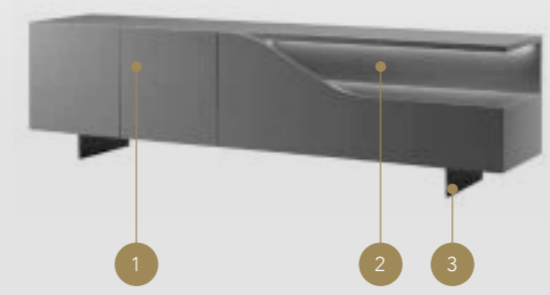

SEGNO BUFFET

1
STRUTTURA / STRUCTURE

Rovere Henné / Oakwood Henné | Laccato lucido colori di serie / Shiny lacquered standard colors

2
VANO A GIORNO / OPEN SECTION

Specchio Fumé / Smoked mirror | Noce Canaletto / Canaletto walnut | Vetro acidato colori di serie / Etched lacquered glass standard colors

Ottone / Brass | Ottone Dark / Dark Brass | Titanium / Titanium | Titanium Dark / Dark Titanium

3
PIEDINI / LEGS

Ottone / Brass | Titanium / Titanium

1
MENSOLA / SHELF

Rovere Henné / Oakwood Henné | Ottone / Brass | Laccato opaco colori di serie / Matt lacquered standard colors

2
SCHIENA / BACK

Rovere Henné / Oakwood Henné | Ottone / Brass | Ebanò lucido / Shiny ebony | Laccato opaco colori di serie / Matt lacquered standard colors

3
PORTA TV / TV CONTAINER

Vetro specchio Supersilver / Supersilver mirror

1 2 3

SEGNO LIBRERIA

SEGNO LIBRERIA

Composizione libreria a 2 ripiani / Bookcase with 2 shelves

- 1 Schiena in legno laccato lucido 17 Fumo (personalizzata)
  Back in shiny lacquered wood 17 Fumo (personalized)
- 2 Mensole in finitura satinata Ottone Dark
  Shelves in satin Dark Brass finish
- + Illuminazione a LED
  LED lighting