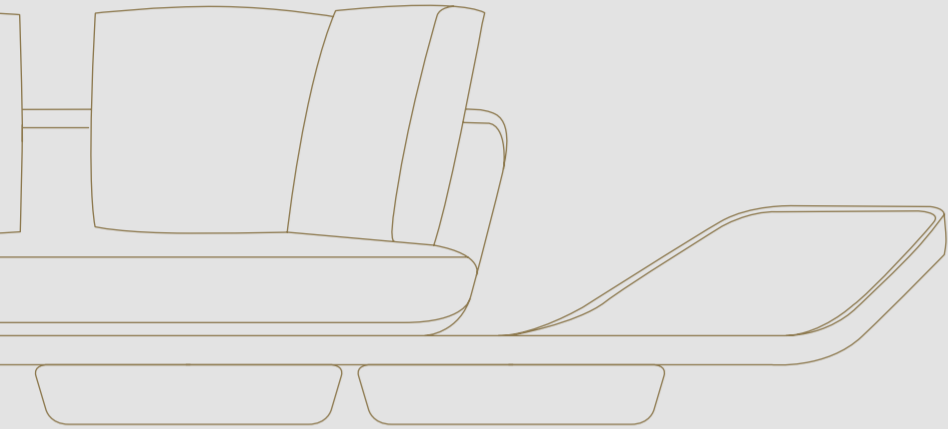

SEGNO SOFA CHAISE LONGUE

LEFT OVERVIEW

Dimensioni e Finiture / Sizes and Finishes