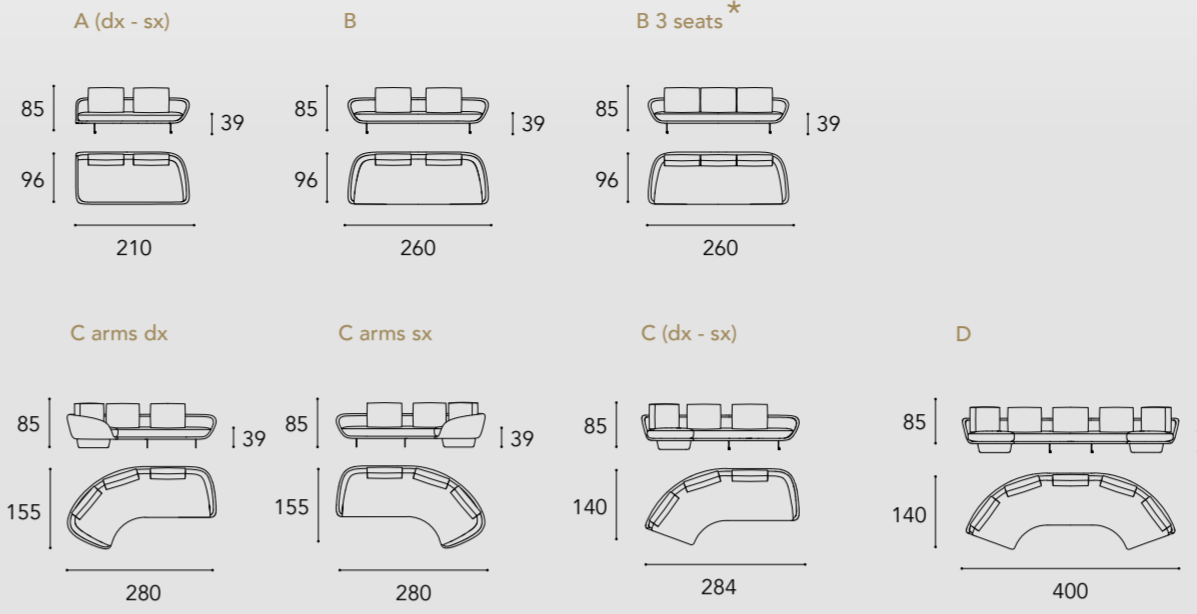

In foto / On image:

* Cuscini di schienale / Back cushions
SMALL (L 55 x 45)

SEGNÒ SOFA

LEFT OVERVIEW

Dimensioni e Finiture / Sizes and Finishes

SEGNÒ SOFA

schienale back H 65 cm seduta seat H 39 cm

* Cuscini di schienale / Back cushions
SMALL (L 55 x 45)