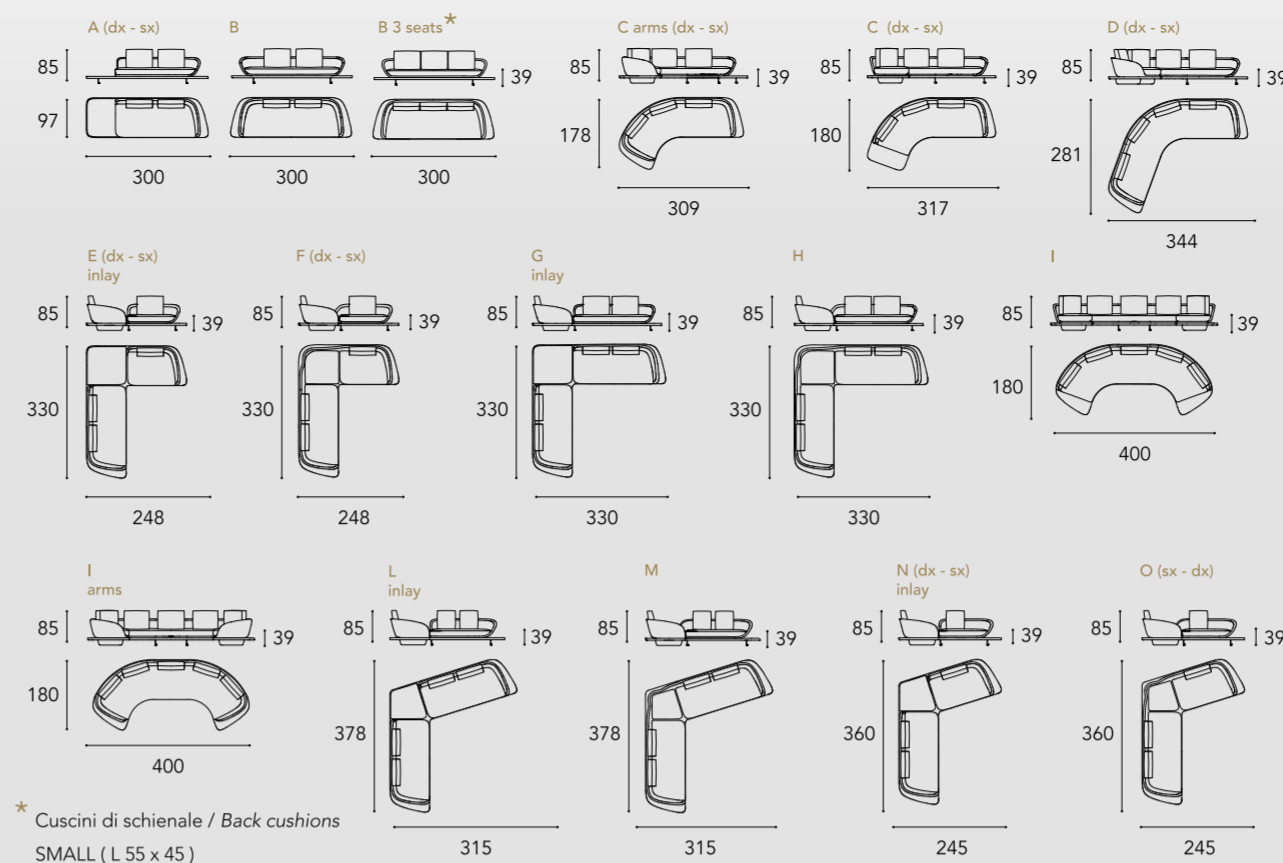

SEGNO SOFA WOOD

LEFT OVERVIEW

Dimensioni e Finiture / Sizes and Finishes

SEGNO SOFA WOOD

schienale back H 65 cm seduta seat H 39 cm

1 2 3 4
RIVESTIMENTO E CUSCINI / UPHOLSTERY and CUSHIONS

7
PIEDINI / LEGS

6
PIATTAFORMA / PLATFORM