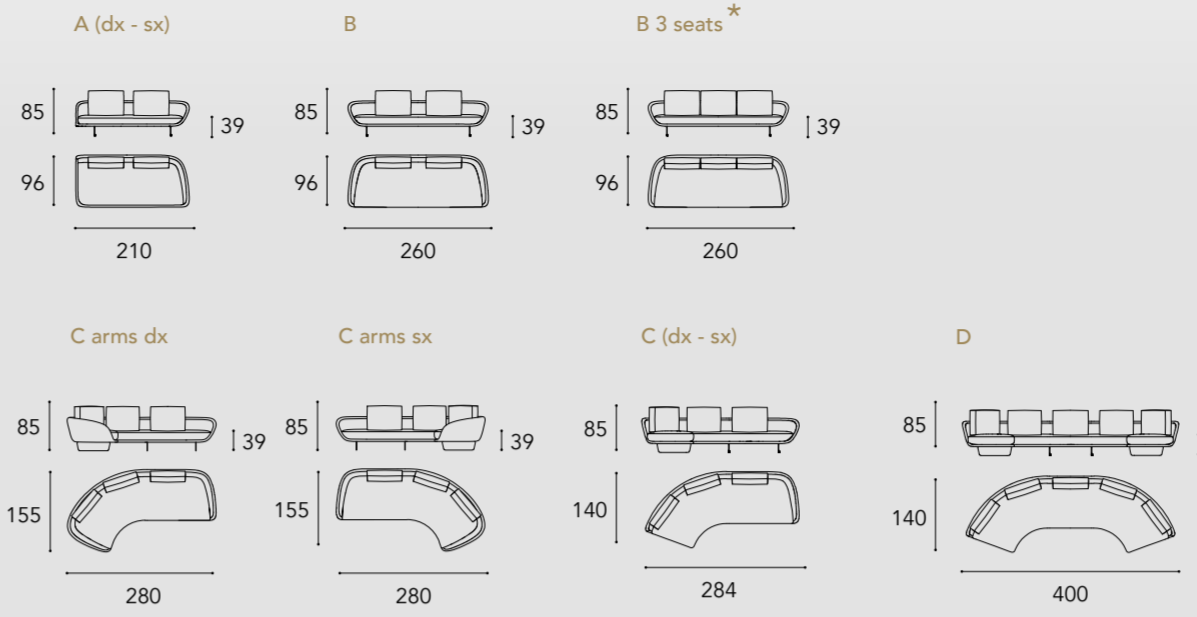

SEGNO SOFA

LEFT OVERVIEW

Dimensioni e Finiture / Sizes and Finishes

SEGNO SOFA

schienale back H 65 cm
seduta seat H 39 cm

* Cuscini di schienale / Back cushions
SMALL (L 55 x 45)

1 2 3 4
RIVESTIMENTO E CUSCINI / UPHOLSTERY and CUSHIONS