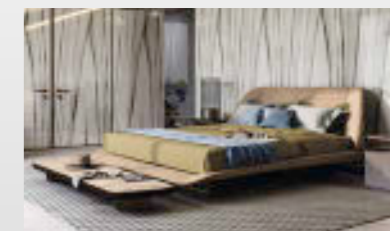

LEFT OVERVIEW

Dimensioni e Finiture / Sizes and Finishes

LIVING

Vela chaise longue:

- schienale interno e seduta in tessuto cat. Luxury, Brook Street 01 Pearl
- schienale esterno e scocca esterna in pelle Nabuk 076 Cuoio
- basamento in laccato lucido 25 Henné
- + cuscino decorativo liscio in tessuto cat. Extra Amsterdam 08 Submarine o in pelle Nabuk 076 Cuoio

Segno sofa wood D-Special:

- cuscini di schienale e cuscini di seduta in tessuto cat. Super, via Condotti 04, Kaki
- struttura rivestita in pelle cat. C 115 Acciaio
- piattaforma e piedini in metallo in finitura satinata Ottone
- + cuscini decorativi in pelle Nabuk 016 Nocciola, in tessuto cat. Extra Amsterdam 08 Submarine con trapunta Segno

Segno pouf:

- piano in finitura satinata Ottone
- rivestimento in pelle cat. C 115 Acciaio con trapuntatura Segno
- piedini in metallo finitura satinata Ottone

DINING

Sit chair:

- schienale esterno in finitura satinata Ottone
- rivestimento in pelle Nabuk 045 Bianco
- struttura in noce Canaletto

Tavolo Segno 72 allungabile:

- piano in vetro Extrachiaro
- base in finitura satinata Ottone

Speedform:

- elemento curvato in finitura satinata Ottone con LED interno
- supporto vetro a specchio con LED incassati

OFFICE

Segno buffet:

- struttura in legno laccato lucido 27 Senape

Segno applique:

- struttura in acciaio lucido curvato con finitura Ottone satinata interna con LED

Vela chair:

- schienale interno e seduta rivestiti in tessuto cat. Extra Montenapoleone 01, Blond
- schienale esterno rivestito in pelle cat. C 123 Testa di moro
- basamento in finitura satinata Ottone

Tavolo Segno 72:

Segno libreria:

- schiena in legno rovere Henné
- mensole in legno rovere Henné
- + illuminazione LED

BAR

Sit sgabello: