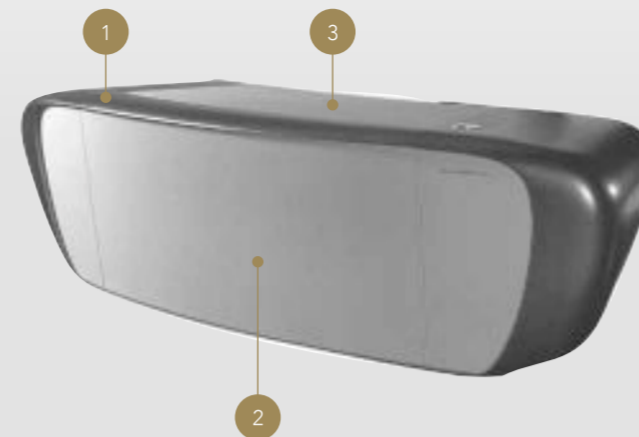

SEGNO SCRIVANIA

1
STRUTURA / STRUCTURE

Laccato opaco / Matt lacquered 02 Latte	Laccato opaco / Matt lacquered 19 Nero Beluga	Laccato opaco / Matt lacquered 17 Fumo
Laccato opaco / Matt lacquered 25 Henné	Ottone / Brass	Ottone Dark / Dark Brass
Titanium / Titanium	Titanium Dark / Dark Titanium	Rame / Copper

2 3
FRONTALE / FRONT SECTION
PIANO / TOP

MATERIAL SHEET 3
pelle / leather: Naturale
PIANO disponibile in tinta con struttura / TOP available in same color of the structure