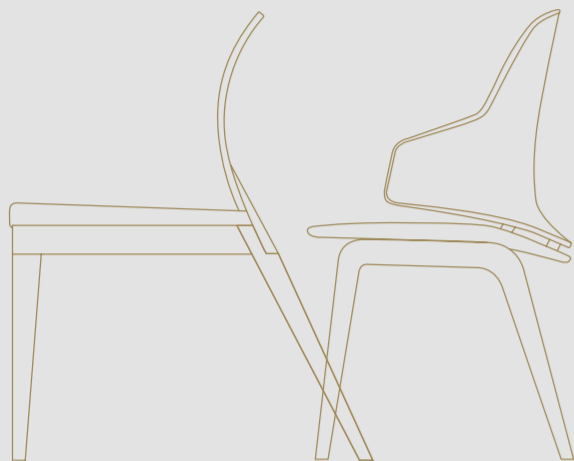

DINING CHAIR

LEFT OVERVIEW

Dimensioni e Finiture / Sizes and Finishes