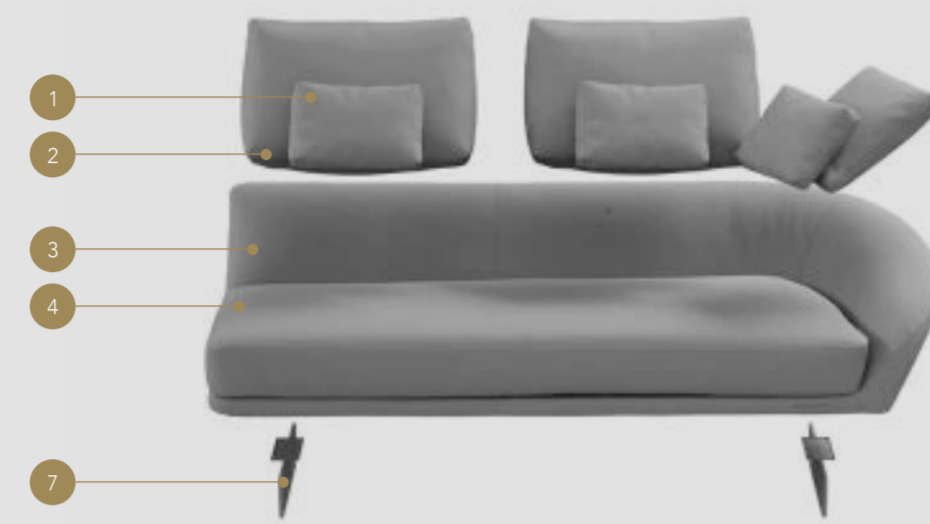

In foto / On image:

* Cuscini di schienale / Back cushions
SMALL (L 55 x 45)

SEGNÒ SOFA

LEFT OVERVIEW

Dimensioni e Finiture / Sizes and Finishes

SEGNÒ SOFA

schienale back H 65 cm seduta seat H 39 cm

* Cuscini di schienale / Back cushions
SMALL (L 55 x 45)