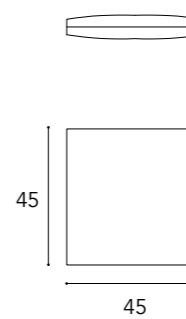

2 Pouf disponibile per zona Notte e zona Giorno

Pouf for both Bedroom and Living

SEGNO SOFA ACCESSORIES

Cuscino / Pillow 26x37

Cuscino / Pillow 30x30

Cuscino / Pillow 45x45

Cuscino / Pillow 55x55

Pouf 140