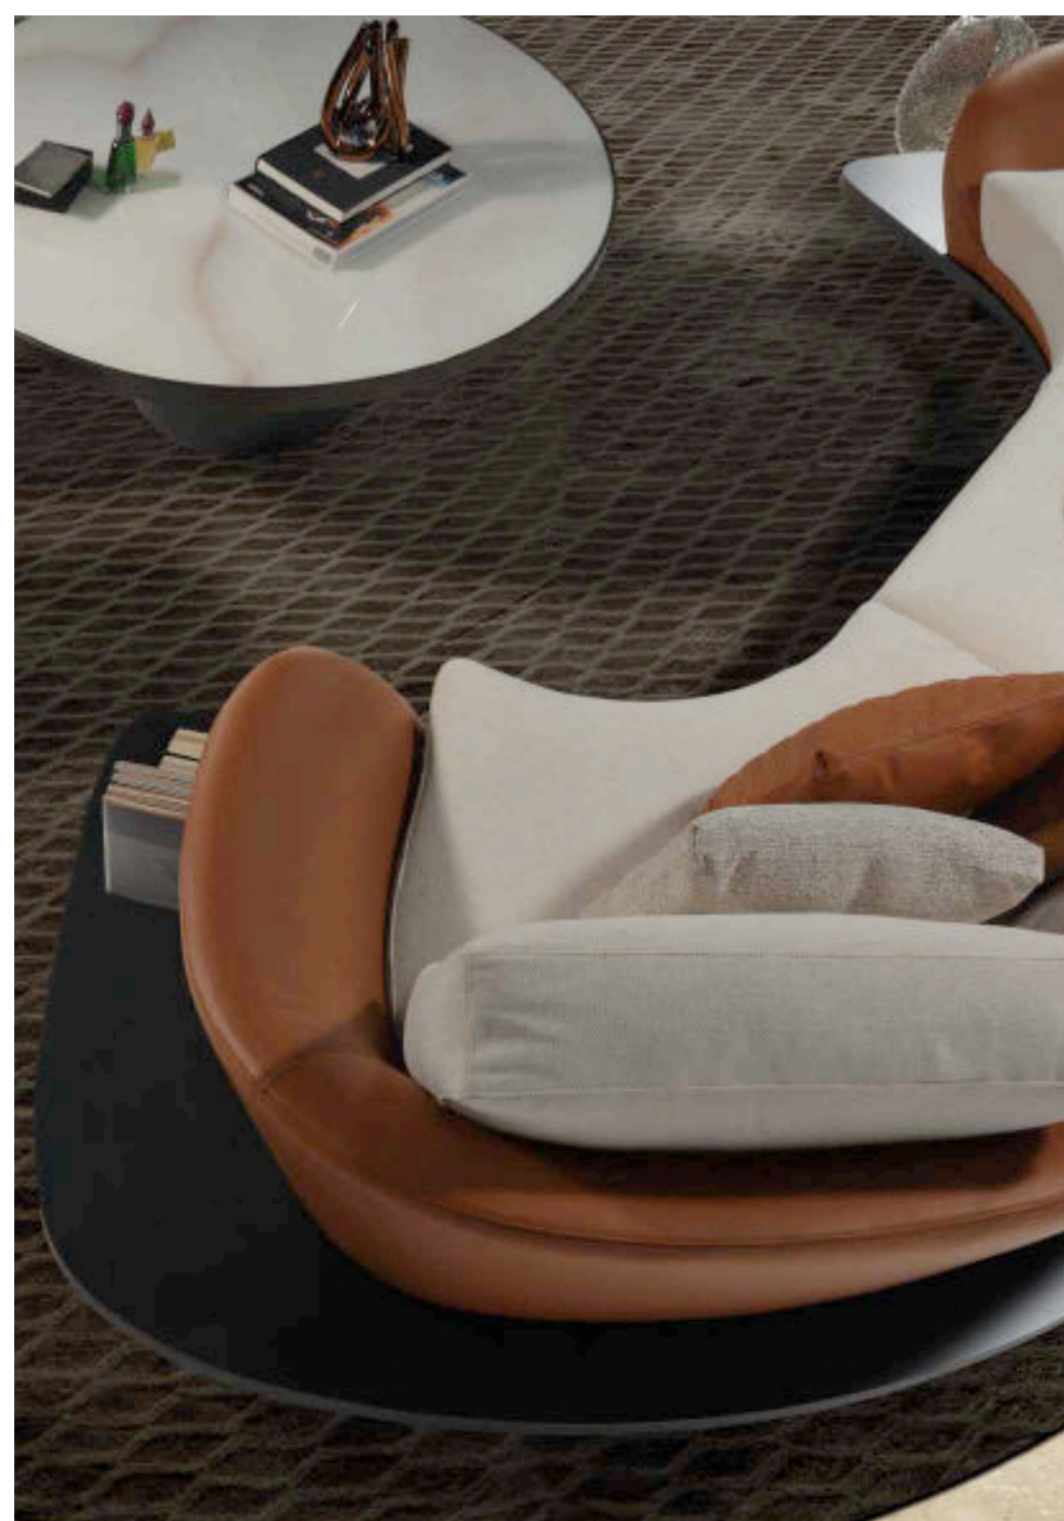

In foto / On image:

schienale back H 65 cm seduta seat H 39 cm

SEGNO SOFA WOOD

LEFT OVERVIEW

Dimensioni e Finiture / Sizes and Finishes

SEGNO SOFA WOOD

schienale back H 65 cm seduta seat H 39 cm

* Cuscini di schienale / Back cushions SMALL (L 55 x 45)