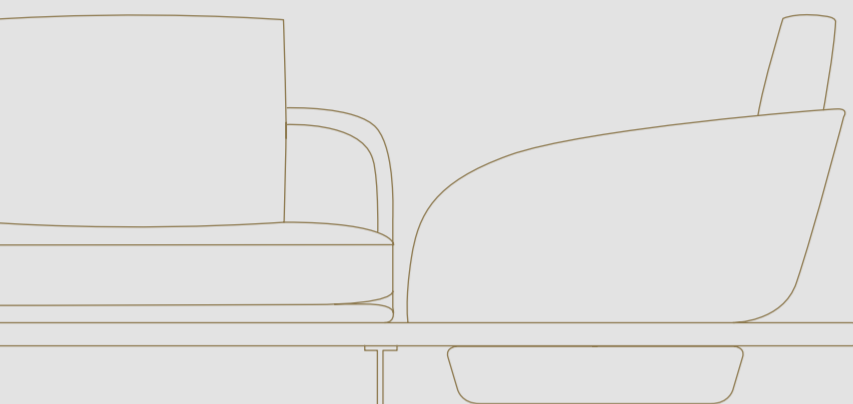

In foto / On image:

schienale back H 65 cm seduta seat H 39 cm

SEGNO SOFA WOOD

LEFT OVERVIEW

Dimensioni e Finiture / Sizes and Finishes

SEGNO SOFA WOOD

schienale back H 65 cm seduta seat H 39 cm

* Cuscini di schienale / Back cushions SMALL (L 55 x 45)