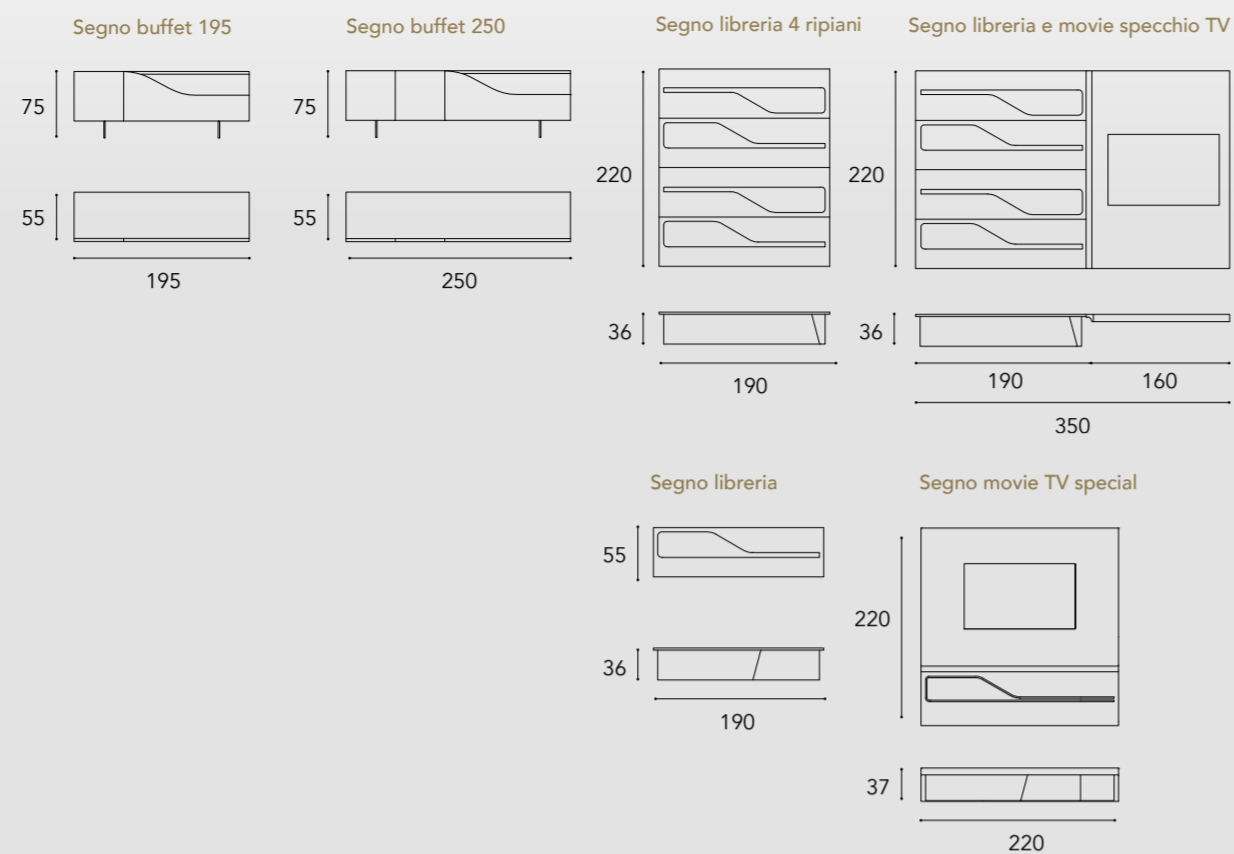

LEFT OVERVIEW

Dimensioni e Finiture / Sizes and Finishes