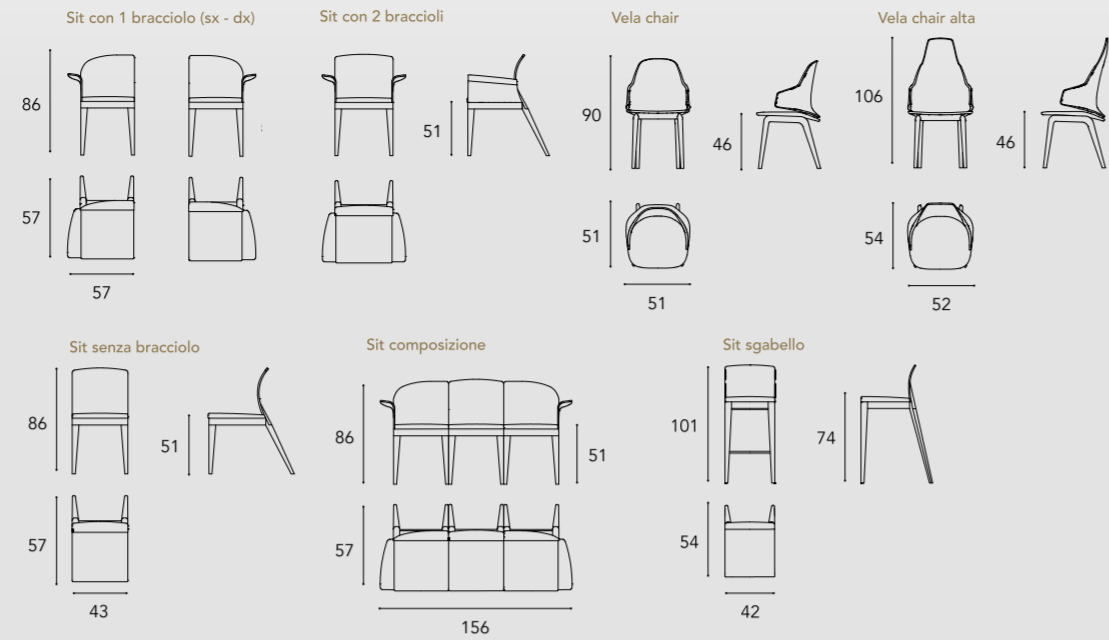

DINING CHAIR

LEFT OVERVIEW

Dimensioni e Finiture / Sizes and Finishes