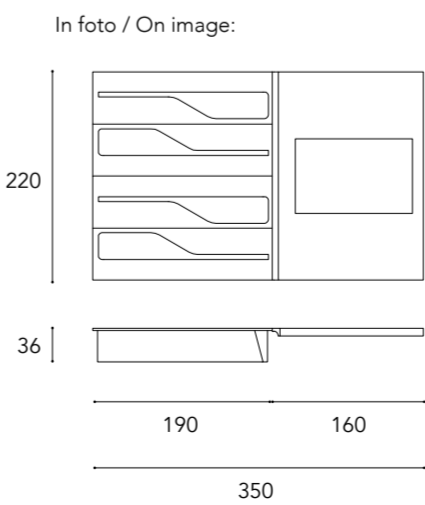

SEGNO LIBRERIA

SEGNO LIBRERIA E MOVIE SPECCHIO TV

Composizione libreria a 4 ripiani con specchio / Bookcase with 4 shelves and Tv mirror

- 1** Schiena in Rovere Henné / Back in Oakwood Henné
- 2** Mensole in Rovere Henné / Shelves in Oakwood Henné
- 3** Porta TV in vetro specchio Supersilver con serigrafia nera per TV LED con cornici in legno laccato opaco 25 Henné / TV container in Supersilver mirror with black serigraphy for LED TV with frames in matt lacquered wood 25 Henné
- + Illuminazione a LED / LED lighting