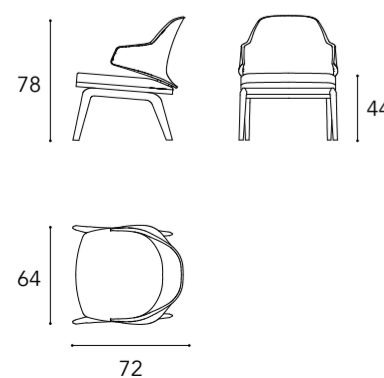

VELA COLLECTION

Vela Poltroncina / Vela armchair

- **1** Schienale interno rivestito in tessuto categoria Extra, Amsterdam 17 Danube con trapuntatura
  Internal back upholstered in fabric Extra category, Amsterdam 17 Danube with quilting
- **2** Schienale esterno rivestito in pelle Categoria C123 Testa di Moro
  External back upholstered in leather Categoria C 123 Testa di Moro
- **3** Rivestimento seduta in tessuto categoria Extra, Amsterdam 17 Danube
  Seat upholstery in fabric Extra category, Amsterdam 17 Danube
- **4** Scocca rivestita in pelle Categoria C 123 Testa di Moro
  Shell upholstered in leather Categoria C 123 Testa di Moro
- **5** Basamento in finitura satinata Titanium Dark
  Base in satin Dark Titanium finish
- **+** Cuscino decorativo liscio in tessuto categoria Extra, Amsterdam 17 Danube
  Decorative plain pillow in fabric Extra category, Amsterdam 17 Danube

In foto / On image: