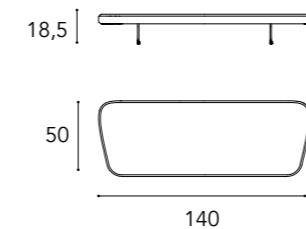

2 Pouf disponibile per zona Notte e zona Giorno

Pouf for both Bedroom and Living

SEGNO SOFA ACCESSORIES

Cuscino / Pillow 26x37

Cuscino / Pillow 30x30

Cuscino / Pillow 45x45

Cuscino / Pillow 55x55

Pouf 140