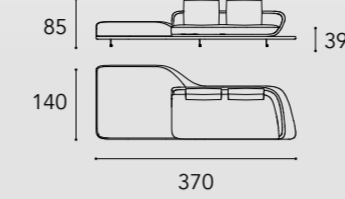

SEGNO SOFA CHAISE LONGUE

LEFT OVERVIEW

Dimensioni e Finiture / Sizes and Finishes

SEGNO SOFA CHAISE LONGUE

schienale back H 65 cm
seduta seat H 39 cm

1 2 3 4
RIVESTIMENTO E CUSCINI
/ UPHOLSTERY and CUSHIONS

Pelle / Leather:
CAT C - Colorata
- Nabuk

Tessuto / Fabric:
Super - Extra
- Luxury

Velluto / Velvet

5

CHAISE LONGUE
/ CHAISE LONGUE

Pelle / Leather:
CAT C - Nabuk

6
PIATTAFORMA
/ PLATFORM

Rovere Henné / Oakwood Henné
Rovere Miele / Oakwood Miele
Rovere Beluga / Oakwood Beluga

Noce Canaletto / Canaletto walnut
Ottone / Brass
Ottone Dark / Dark Brass

Titanium / Titanium
Titanium Dark / Dark Titanium

7
PIEDINI
/ LEGS

Titanium / Titanium
Ottone / Brass

A (sx - dx)

B (sx - dx)

C (sx - dx)

D (sx - dx)

SEGNO SOFA CHAISE LONGUE

Modello B sx / Model B sx

In foto / On image:

schienale back H 65 cm
seduta seat H 39 cm