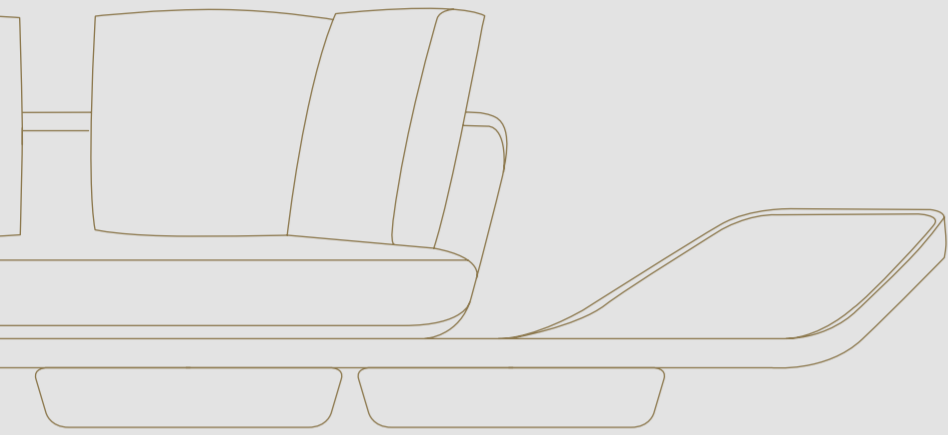

SEGNO SOFA CHAISE LONGUE

LEFT OVERVIEW

Dimensioni e Finiture / Sizes and Finishes