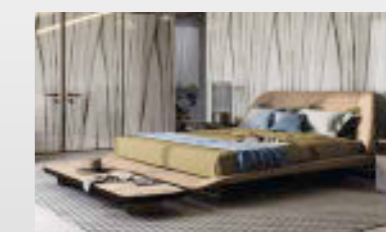

LEFT OVERVIEW

Dimensioni e Finiture / Sizes and Finishes

LIVING

Vela chaise longue:

- schienale interno e seduta in tessuto cat. Luxury, Brook Street 01 Pearl
- schienale esterno e scocca esterna in pelle Nabuk 076 Cuoio
- basamento in laccato lucido 25 Henné
- + cuscino decorativo liscio in tessuto cat. Extra Amsterdam 08 Submarine o in pelle Nabuk 076 Cuoio

Segno pouf:

- piano in finitura satinata Ottone
- rivestimento in pelle cat. C 115 Acciaio con trapuntatura Segno
- piedini in metallo finitura satinata Ottone

Segno sofa wood D-Special:

- cuscini di schienale e cuscini di seduta in tessuto cat. Super, via Condotti 04, Kaki
- struttura rivestita in pelle cat. C 115 Acciaio
- piattaforma e piedini in metallo in finitura satinata Ottone
- + cuscini decorativi in pelle Nabuk 016 Nocciola, in tessuto cat. Extra Amsterdam 08 Submarine con trapunta Segno

DINING

Sit chair:

- schienale esterno in finitura satinata Ottone
- rivestimento in pelle Nabuk 045 Bianco
- struttura in noce Canaletto

Tavolo Segno 72 allungabile:

- piano in vetro Extrachiaro
- base in finitura satinata Ottone

Speedform:

- elemento curvato in finitura satinata Ottone con LED interno
- supporto vetro a specchio con LED incassati

OFFICE

Segno buffet:

- struttura in legno laccato lucido 27 Senape

Segno applique:

- struttura in acciaio lucido curvato con finitura Ottone satinata interna con LED

Vela chair:

- schienale interno e seduta rivestiti in tessuto cat. Extra Montenapoleone 01, Blond
- schienale esterno rivestito in pelle cat. C 123 Testa di moro
- basamento in finitura satinata Ottone

Tavolo Segno 72:

- piano in vetro extrachiaro
- base in finitura satinata Ottone

Segno libreria:

- schiena in legno rovere Henné
- mensole in legno rovere Henné
- + illuminazione LED

BAR

Sit sgabello: