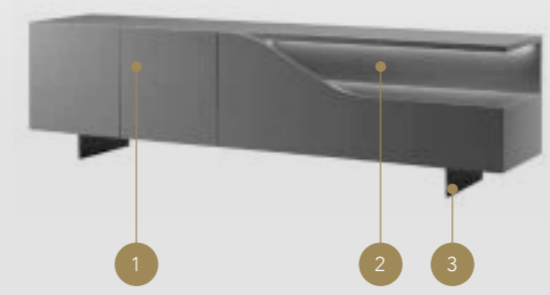

In foto / On image:

LEFT OVERVIEW

Dimensioni e Finiture / Sizes and Finishes

SEGNO BUFFET

- 1** STRUTTURA / STRUCTURE
 - Rovere Henné / Oakwood Henné
 - Laccato lucido colori di serie / Shiny lacquered standard colors
- 2** VANO A GIORNO / OPEN SECTION
 - Specchio Fumé / Smoked mirror
 - Noce Canaletto / Canaletto walnut
 - Vetro acidato colori di serie / Etched lacquered glass standard colors
 - Ottone / Brass
 - Ottone Dark / Dark Brass
 - Titanium / Titanium
 - Titanium Dark / Dark Titanium
- 3** PIEDINI / LEGS
 - Ottone / Brass
 - Titanium / Titanium