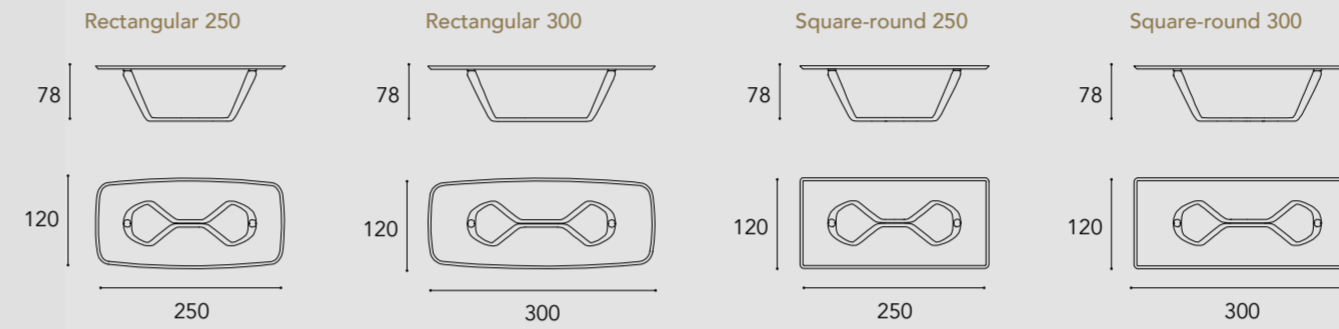

SEGNO 72 VETRO E BEVEL WOOD

LEFT OVERVIEW

Dimensioni e Finiture / Sizes and Finishes

SEGNO 72 VETRO E BEVEL WOOD

VETRO / GLASS

BEVEL WOOD / BEVEL WOOD

1

PIANO / TOP