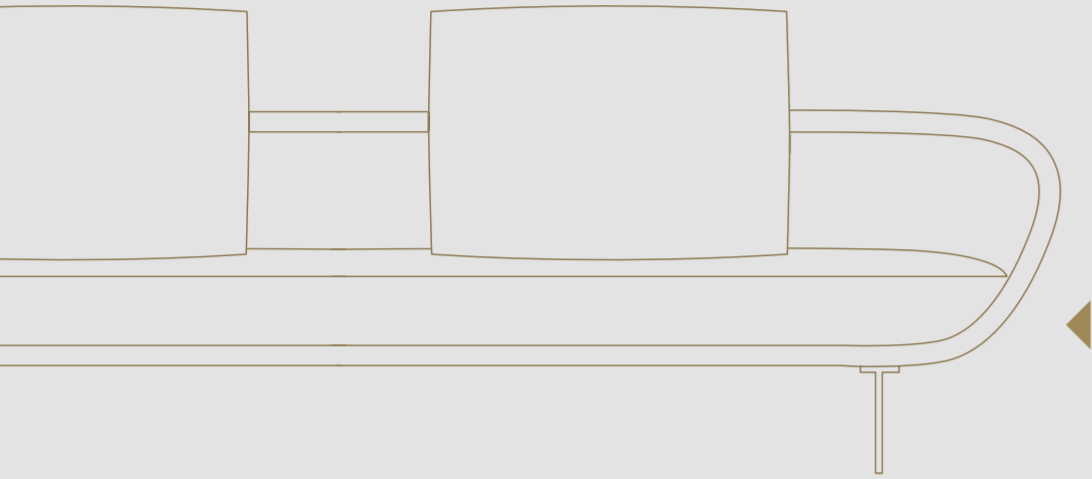

In foto / On image:

* Cuscini di schienale / Back cushions
SMALL (L 55 x 45)

SEGNÒ SOFA

LEFT OVERVIEW

Dimensioni e Finiture / Sizes and Finishes

SEGNÒ SOFA

schienale back H 65 cm seduta seat H 39 cm

* Cuscini di schienale / Back cushions
SMALL (L 55 x 45)