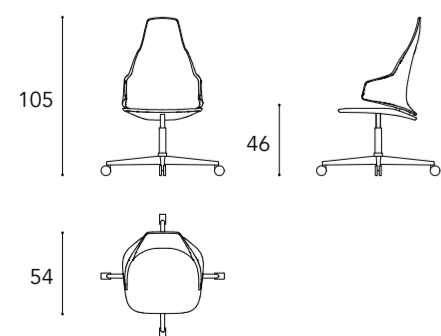

In foto / On image:

Leva per regolazione altezza
Lever to adjust the height

Dettaglio cucitura
Stitching detail

HOME		15	CASA PININFARINA
LIVING		39	SEGNO SOFA WOOD
		67	SEGNO SOFA CHAISE LONGUE
		81	SEGNO SOFA
		91	SEGNO SOFA ACCESSORIES
		99	VELA COLLECTION
DINING		109	TABLES
		131	CHAIRS
		153	MOBILI & ENTERTAINMENT
BEDROOM		167	BEDS
		172	DRESSER & NIGHT-STANDS
OFFICE		179	SEGNO SCRIVANIA
		186	CHAIRS OFFICE
LIGHTING		191	SPEEDFORM
		198	SEGNO LAMP
		200	SEGNO APPLIQUE
COMPLEMENTS		203	TAPPETI
			 MATERIAL SHEETS