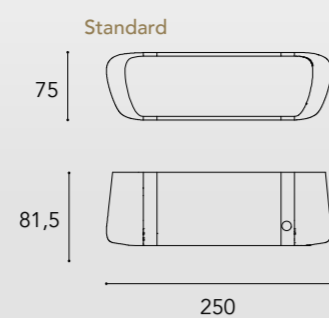

OFFICE

LEFT OVERVIEW

Dimensioni e Finiture / Sizes and Finishes