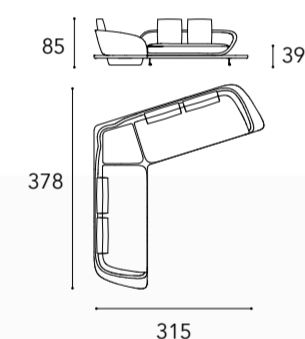

SEGNO SOFA WOOD

Modello M / Model M

In foto / On image:

schienale back H 65 cm   seduta seat H 39 cm

- 1 Cuscini decorativi in pelle Nabuk 076 Cuoio, con possibilità di trapunta Segno
  Decorative pillows in leather Nabuk 076 Cuoio, with the possibility of Segno quilting
- 1 Cuscini decorativi lisci in velluto Lario 128V Cognac
  Decorative plain pillows in velvet Lario 128V Cognac
- 2 Cuscini di schienale rivestiti in tessuto categoria Luxury, Brook street 01 Pearl
  Back cushions upholstered in fabric Luxury category, Brook street 01 Pearl
- 3 Struttura in legno rivestita in tessuto categoria Luxury, Brook street 01 Pearl
  Wooden structure upholstered in fabric Luxury category, Brook street 01 Pearl
- 4 Cuscini di seduta rivestiti in tessuto categoria Luxury, Brook street 01 Pearl
  Seat cushions upholstered in fabric Luxury category, Brook street 01 Pearl
- 6 Piattaforma in Ebano Lucido
  Platform in shiny Ebony
- 7 Piedini in metallo finitura satinata Ottone
  Metal legs in satin Brass finish