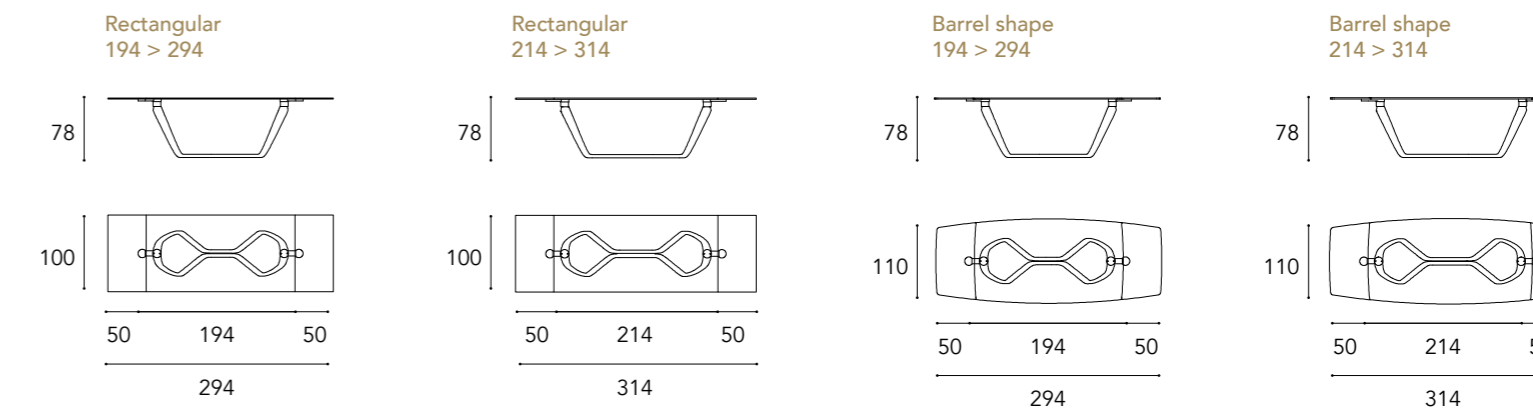

TABLES

1 Piano fisso o allungabile
fixed or extendable top

2 Base
base

TAVOLO VETRO /
GLASS TABLE

TAVOLO
BEVEL WOOD /
BEVEL WOOD
TABLE

TAVOLO VETRO
ALLUNGABILE /
EXTENDABLE GLASS
TABLE

SEGNO 72 VETRO E BEVEL WOOD