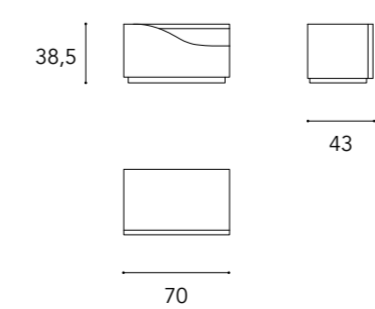

- **1** Struttura in legno in finitura satinata Ottone (personalizzata)
  Wooden structure in satin Brass finish (custom)

In foto / On image: