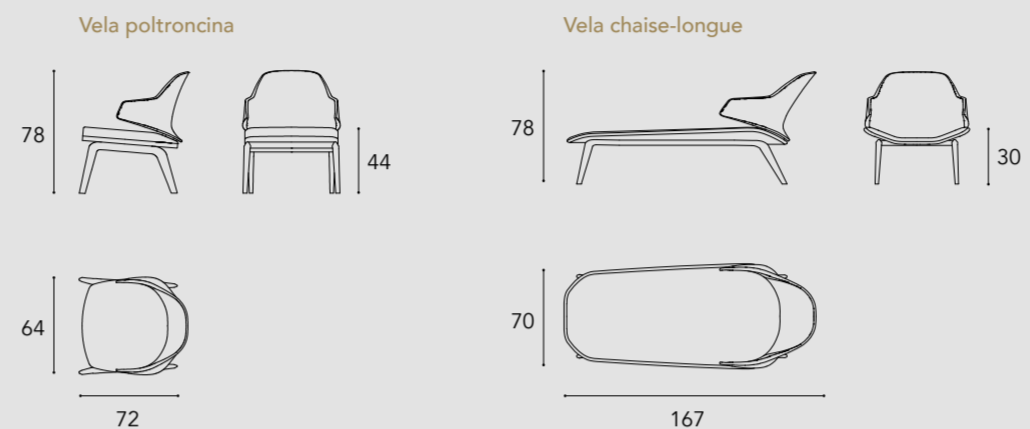

VELA COLLECTION

VELA COLLECTION

LEFT OVERVIEW

Dimensioni e Finiture / Sizes and Finishes