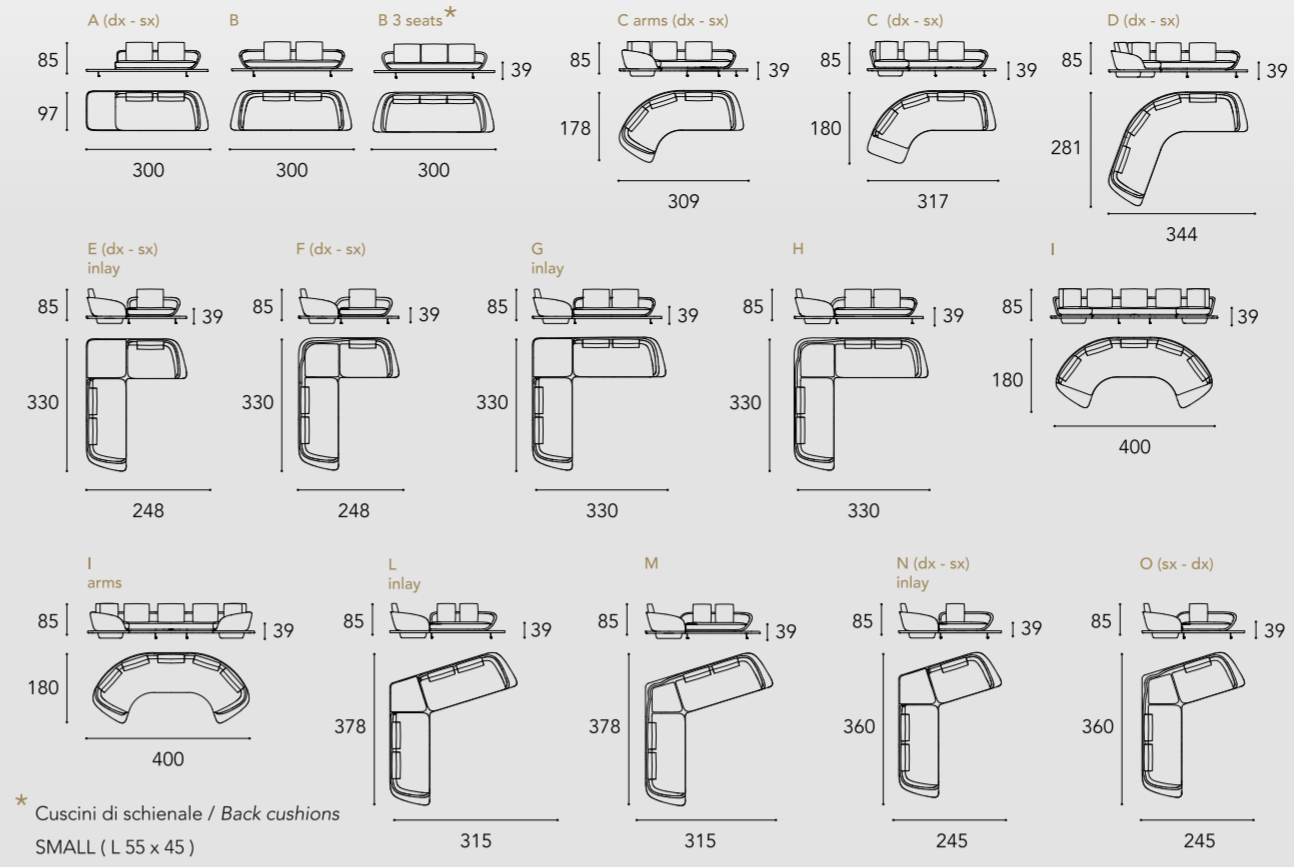

* Cuscini di schienale / Back cushions SMALL (L 55 x 45)

1 2 3 4
RIVESTIMENTO E CUSCINI / UPHOLSTERY and CUSHIONS

7
PIEDINI / LEGS

6
PIATTAFORMA / PLATFORM

Noce Canaletto / Canaletto walnut, Ottone / Brass, Ottone Dark / Dark Brass

SEGNO SOFA WOOD

Modello H / Model H