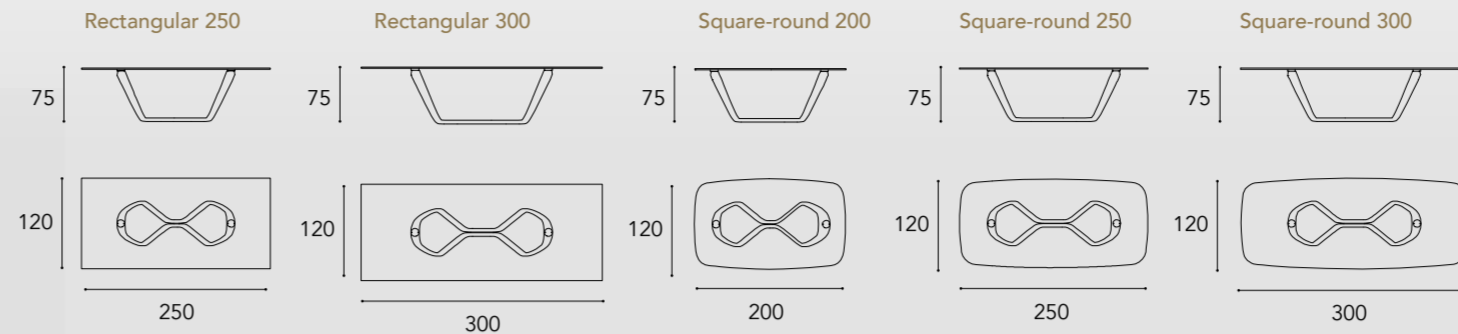

SEGNO 72 VETRO E BEVEL WOOD

LEFT OVERVIEW

Dimensioni e Finiture / Sizes and Finishes

SEGNO 72 VETRO E BEVEL WOOD

VETRO / GLASS

BEVEL WOOD / BEVEL WOOD

1

PIANO / TOP