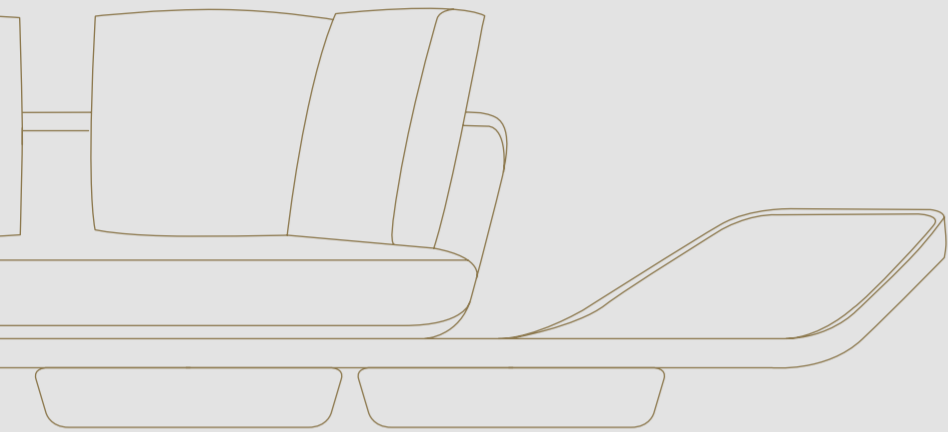

SEGNO SOFA CHAISE LONGUE

LEFT OVERVIEW

Dimensioni e Finiture / Sizes and Finishes