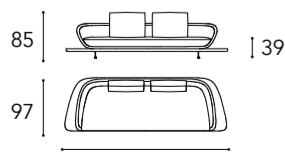

In foto / On image:

schienale back H 65 cm
seduta seat H 39 cm

1. Cuscini decorativi lisci in tessuto categoria Extra, Montenapoleone 02 Burnt umber
   Decorative plain pillows in fabric Extra category, Montenapoleone 02 Burnt umber
2. Cuscini decorativi in pelle categoria Extra, Montenapoleone 02 Burnt umber con trapunta Segno
   Decorative pillows in leather categoria C 112 Nocciola con trapunta Segno
3. Cuscini di schienale rivestiti in pelle categoria Extra, Montenapoleone 02 Burnt umber
   Back cushions upholstered in leather categoria C 120 Fumo
4. Struttura in legno rivestita in pelle categoria Extra, Montenapoleone 02 Burnt umber
   Wooden structure upholstered in leather categoria C 120 Fumo
5. Cuscini di seduta rivestiti in pelle categoria Extra, Montenapoleone 02 Burnt umber
   Seat cushions upholstered in leather categoria C 120 Fumo
6. Plattaforma in noce Canaletto
   Platform in Canaletto walnut
7. Piedini in metallo finitura satinata Titanium
   Metal legs in satin Titanium finish