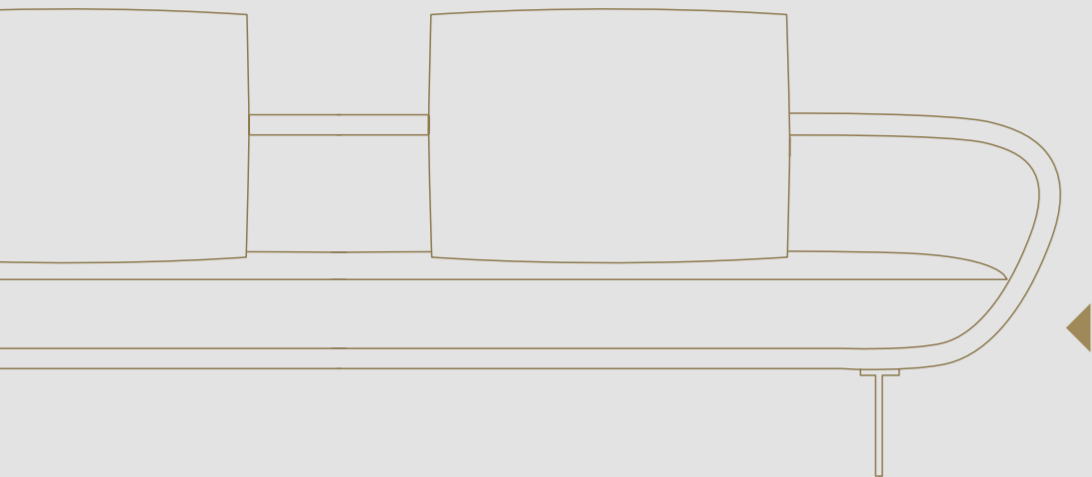

SEGNO SOFA

LEFT OVERVIEW

Dimensioni e Finiture / Sizes and Finishes