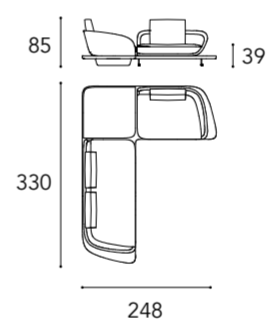

SEGNO SOFA WOOD

Modello E dx / Model E dx

1. Cuscini decorativi lisci in tessuto categoria Extra, Brera 03 Chamois
   Decorative plain pillows in fabric Extra category, Brera 03 Chamois
2. Cuscini decorativi lisci in tessuto categoria Luxury, Brook street 13 Tea
   Decorative plain pillows in fabric Luxury category - Brook street 13 Tea
3. Cuscini di schienale rivestiti in tessuto categoria Luxury, Brook street 13 Tea
   Back cushions upholstered in fabric Luxury category, Brook street 13 Tea
4. Struttura in legno rivestita in tessuto categoria Luxury, Brook street 13 Tea
   Wooden structure upholstered in fabric Luxury category, Brook street 13 Tea
5. Cuscini di seduta rivestiti in tessuto categoria Luxury, Brook street 13 Tea
   Seat cushions upholstered in fabric Luxury category, Brook street 13 Tea
6. Piattaforma in Rovere Henné con ripiano laterale trapuntato Segno rivestito in pelle Categoria C 120 Fumo
   Platform in Oakwood Henné with side shelf covered in quilted Segno leather Categoria C 120 Fumo
7. Piedini in metallo finitura satinata Titanium
   Metal legs in satin Titanium finish

In foto / On image:

schienale back H 65 cm   seduta seat H 39 cm