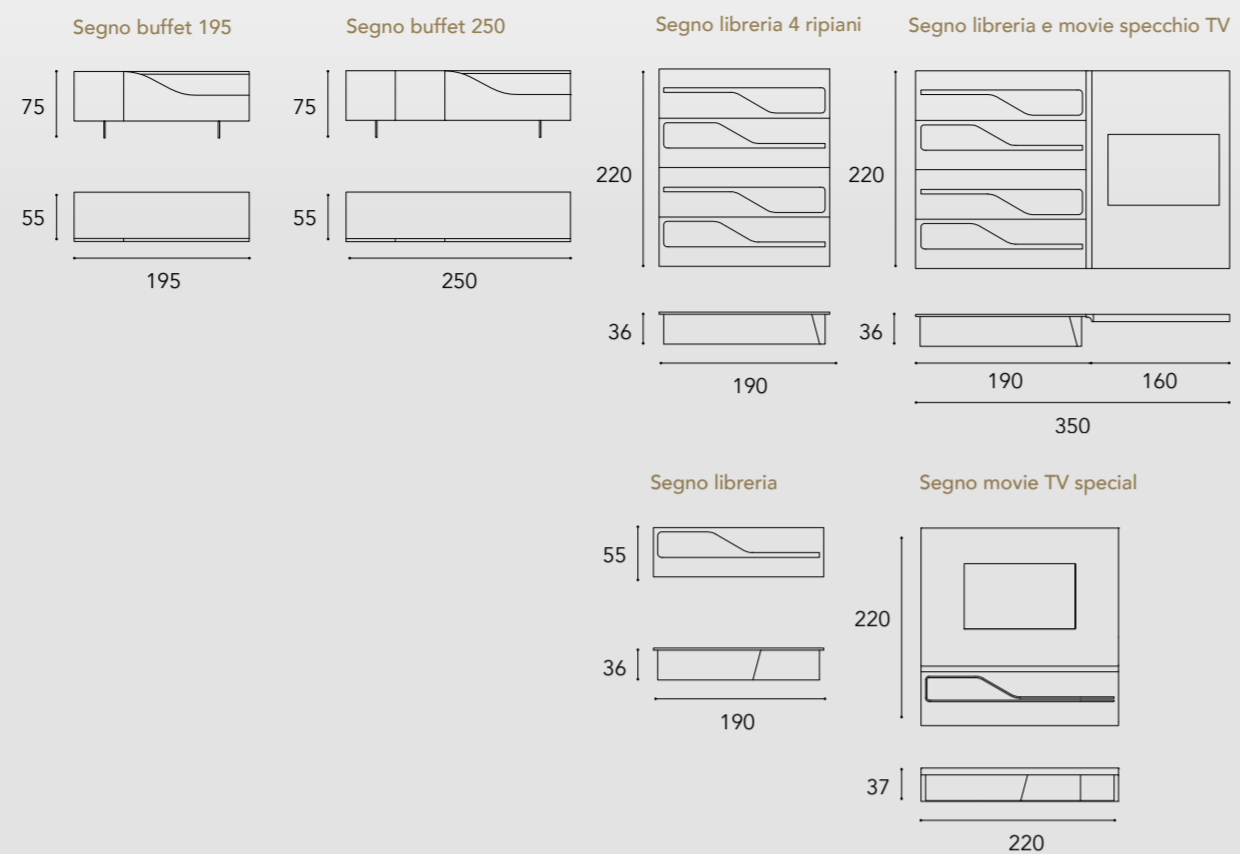

In foto / On image:

LEFT OVERVIEW

Dimensioni e Finiture / Sizes and Finishes

SEGNO BUFFET

- 1 **STRUTTURA / STRUCTURE**
 Rovere Henné / Oakwood Henné | Laccato lucido colori di serie / Shiny lacquered standard colors
- 2 **VARNO A GIORNO / OPEN SECTION**
 Specchio Fumé / Smoked mirror | Noce Canaletto / Canaletto walnut | Vetro acidato colori di serie / Etched lacquered glass standard colors
 Ottone / Brass | Ottone Dark / Dark Brass | Titanium / Titanium | Titanium Dark / Dark Titanium
- 3 **PIEDINI / LEGS**
 Ottone / Brass | Titanium / Titanium