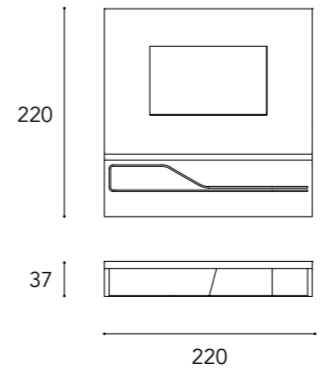

MOVIE PORTA TV SPECIAL

Porta TV con modulo speciale Segno Libreria / Mirror TV container with special module of Segno Libreria

- **1** Schiena in legno laccato opaco 25 Hennè / Back in matt lacquered wood 25 Hennè
- **2** Mensole in Noce Canaletto / Shelves in Canaletto walnut
- **3** Porta TV in vetro specchio Supersilver con serigrafia nera per TV LED con cornici in legno laccato opaco 25 Hennè / TV container in Supersilver mirror with black serigraphy for LED TV with frames in matt lacquered wood 25 Hennè
- **+** Illuminazione a LED / LED lighting

In foto / On image: