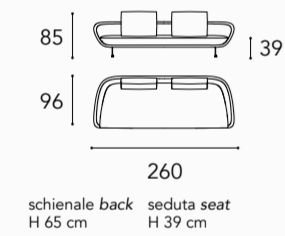

SEGNÒ SOFA

Modello B / Model B

In foto / On image:

1 Cuscini decorativi lisci in tessuto categoria Extra, Via Sant'Andrea 06 Blue bell
Decorative plain pillows in fabric Extra category, Via Sant'Andrea 06 Blue bell

1 Cuscini decorativi in pelle Categoria C 101 Bianco con trapunta Segno
Decorative pillows in leather Categoria C 101 Bianco with Segno quilting

1 Cuscini decorativi in tessuto categoria Extra, Amsterdam 66 Kokoda
Decorative pillows in fabric Extra category, Amsterdam 66 Kokoda

2 Cuscini di schienale rivestiti in pelle Nabuk 015 Grigio
Back cushions upholstered in leather Nabuk 015 Grigio

3 Struttura in legno rivestita in pelle Nabuk 015 Grigio
Wooden structure upholstered in leather Nabuk 015 Grigio

4 Cuscini di seduta rivestiti in pelle Nabuk 015 Grigio
Seat cushions upholstered in leather Nabuk 015 Grigio

7 Piedini in metallo finitura satinata Titanium
Metal legs in satin Titanium finish