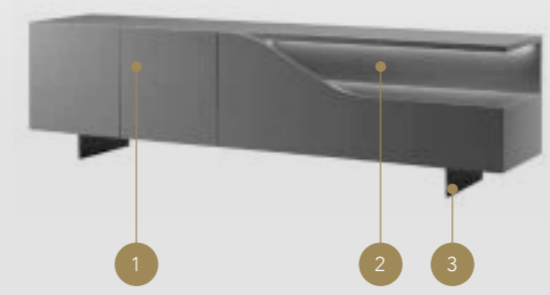

In foto / On image:

LEFT OVERVIEW

Dimensioni e Finiture / Sizes and Finishes

SEGNO BUFFET

- 1** STRUTTURA / STRUCTURE
 - Rovere Hennè / Oakwood Hennè
 - Laccato lucido colori di serie / Shiny lacquered standard colors
- 2** VANO A GIORNO / OPEN SECTION
 - Specchio Fumè / Smoked mirror
 - Noce Canaletto / Canaletto walnut
 - Vetro acidato colori di serie / Etched lacquered glass standard colors
 - Ottone / Brass
 - Ottone Dark / Dark Brass
 - Titanium / Titanium
 - Titanium Dark / Dark Titanium
- 3** PIEDINI / LEGS
 - Ottone / Brass
 - Titanium / Titanium