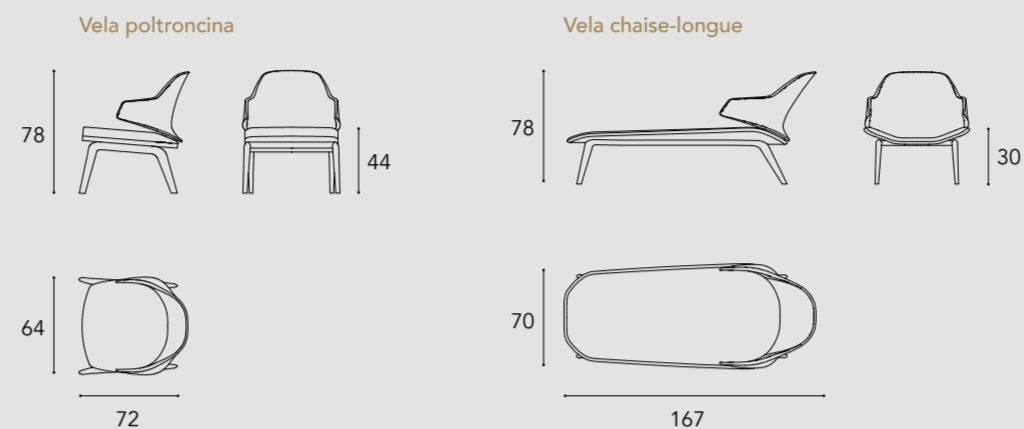

VELA COLLECTION

VELA COLLECTION

LEFT OVERVIEW

Dimensioni e Finiture / Sizes and Finishes