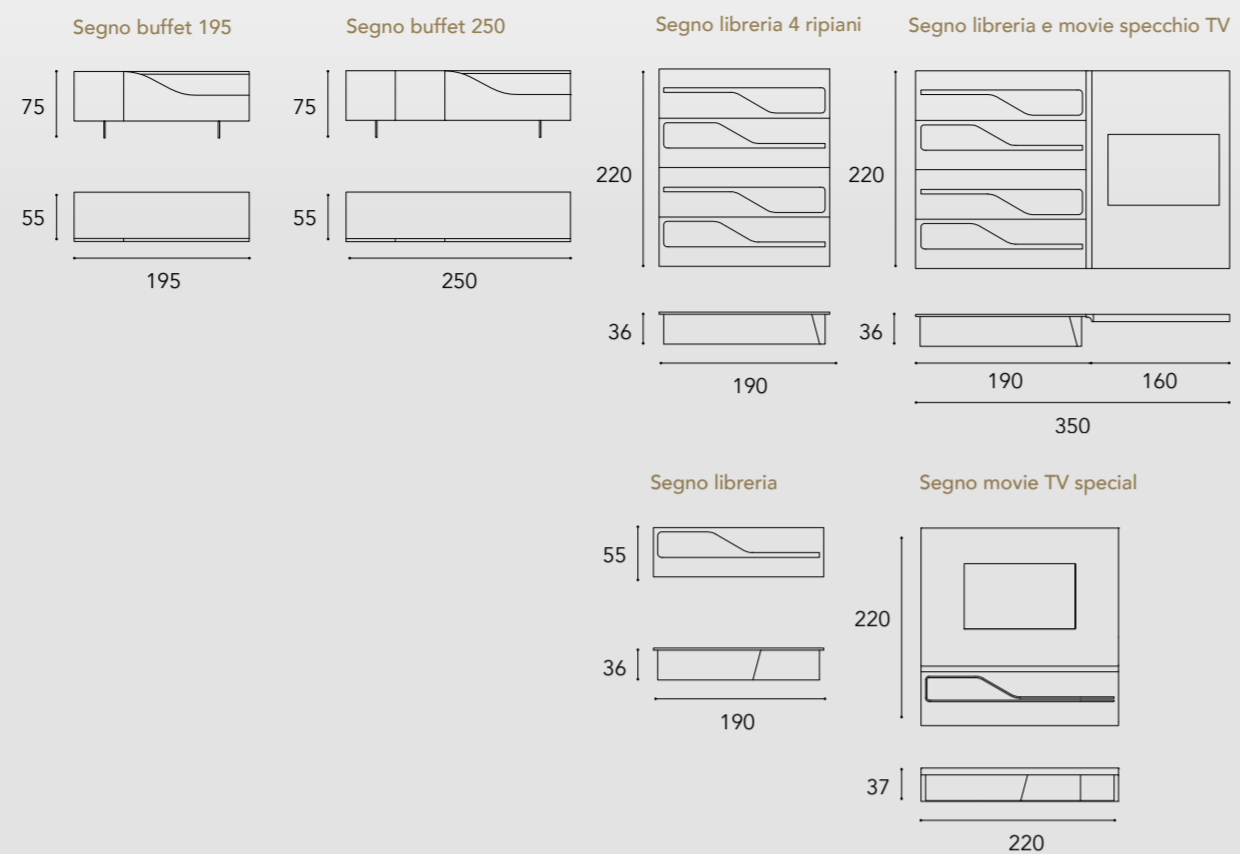

In foto / On image:

LEFT OVERVIEW

Dimensioni e Finiture / Sizes and Finishes

SEGNO BUFFET

- 1** STRUTTURA / STRUCTURE
 - Rovere Hennè / Oakwood Hennè
 - Laccato lucido colori di serie / Shiny lacquered standard colors
- 2** VANO A GIORNO / OPEN SECTION
 - Specchio Fumè / Smoked mirror
 - Noce Canaletto / Canaletto walnut
 - Vetro acidato colori di serie / Etched lacquered glass standard colors
 - Ottone / Brass
 - Ottone Dark / Dark Brass
 - Titanium / Titanium
 - Titanium Dark / Dark Titanium
- 3** PIEDINI / LEGS
 - Ottone / Brass
 - Titanium / Titanium