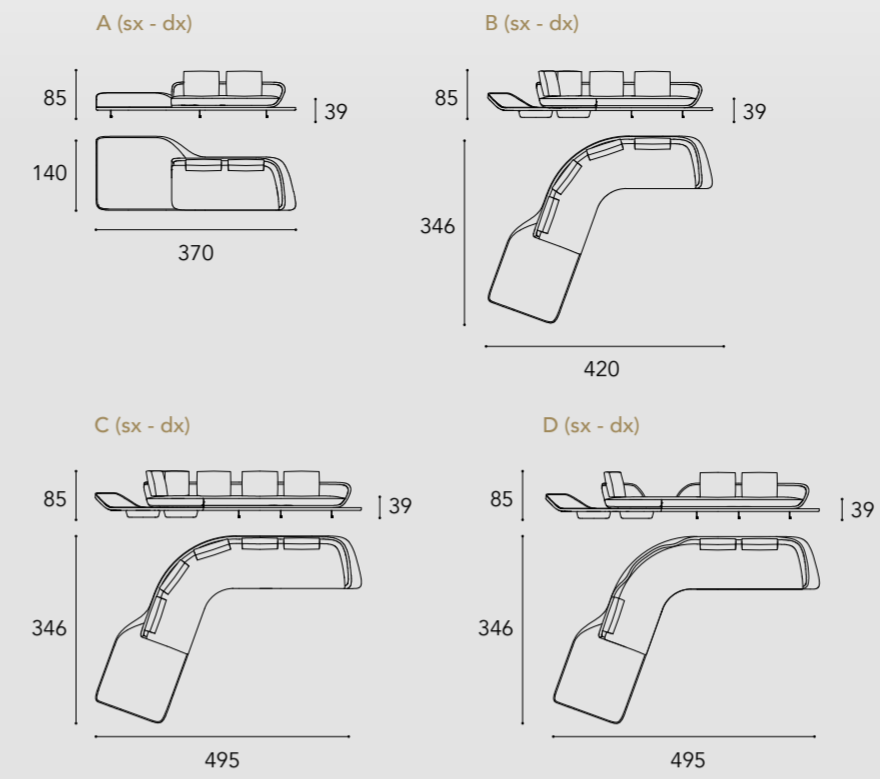

1 2 3 4
RIVESTIMENTO E CUSCINI
/ UPHOLSTERY and CUSHIONS

Pelle / Leather:
CAT C. - Colorata
- Nabuk

Tessuto / Fabric:
Super - Extra
- Luxury

Velluto /
Velvet

5

CHAISE LONGUE
/ CHAISE LONGUE

Pelle / Leather:
CAT C. - Nabuk

6
PIATTAFORMA
/ PLATFORM

Rovere Henné /
Oakwood Henné

Rovere Miele /
Oakwood Miele

Rovere Beluga /
Oakwood Beluga

Noce Canaletto /
Canaletto walnut

Ottonio /
Brass

Ottonio Dark /
Dark Brass

Titanium /
Titanium

Titanium Dark /
Dark Titanium

7

PIEDINI
/ LEGS

Titanium /
Titanium

Ottonio /
Brass

Trapuntato /
Quilting