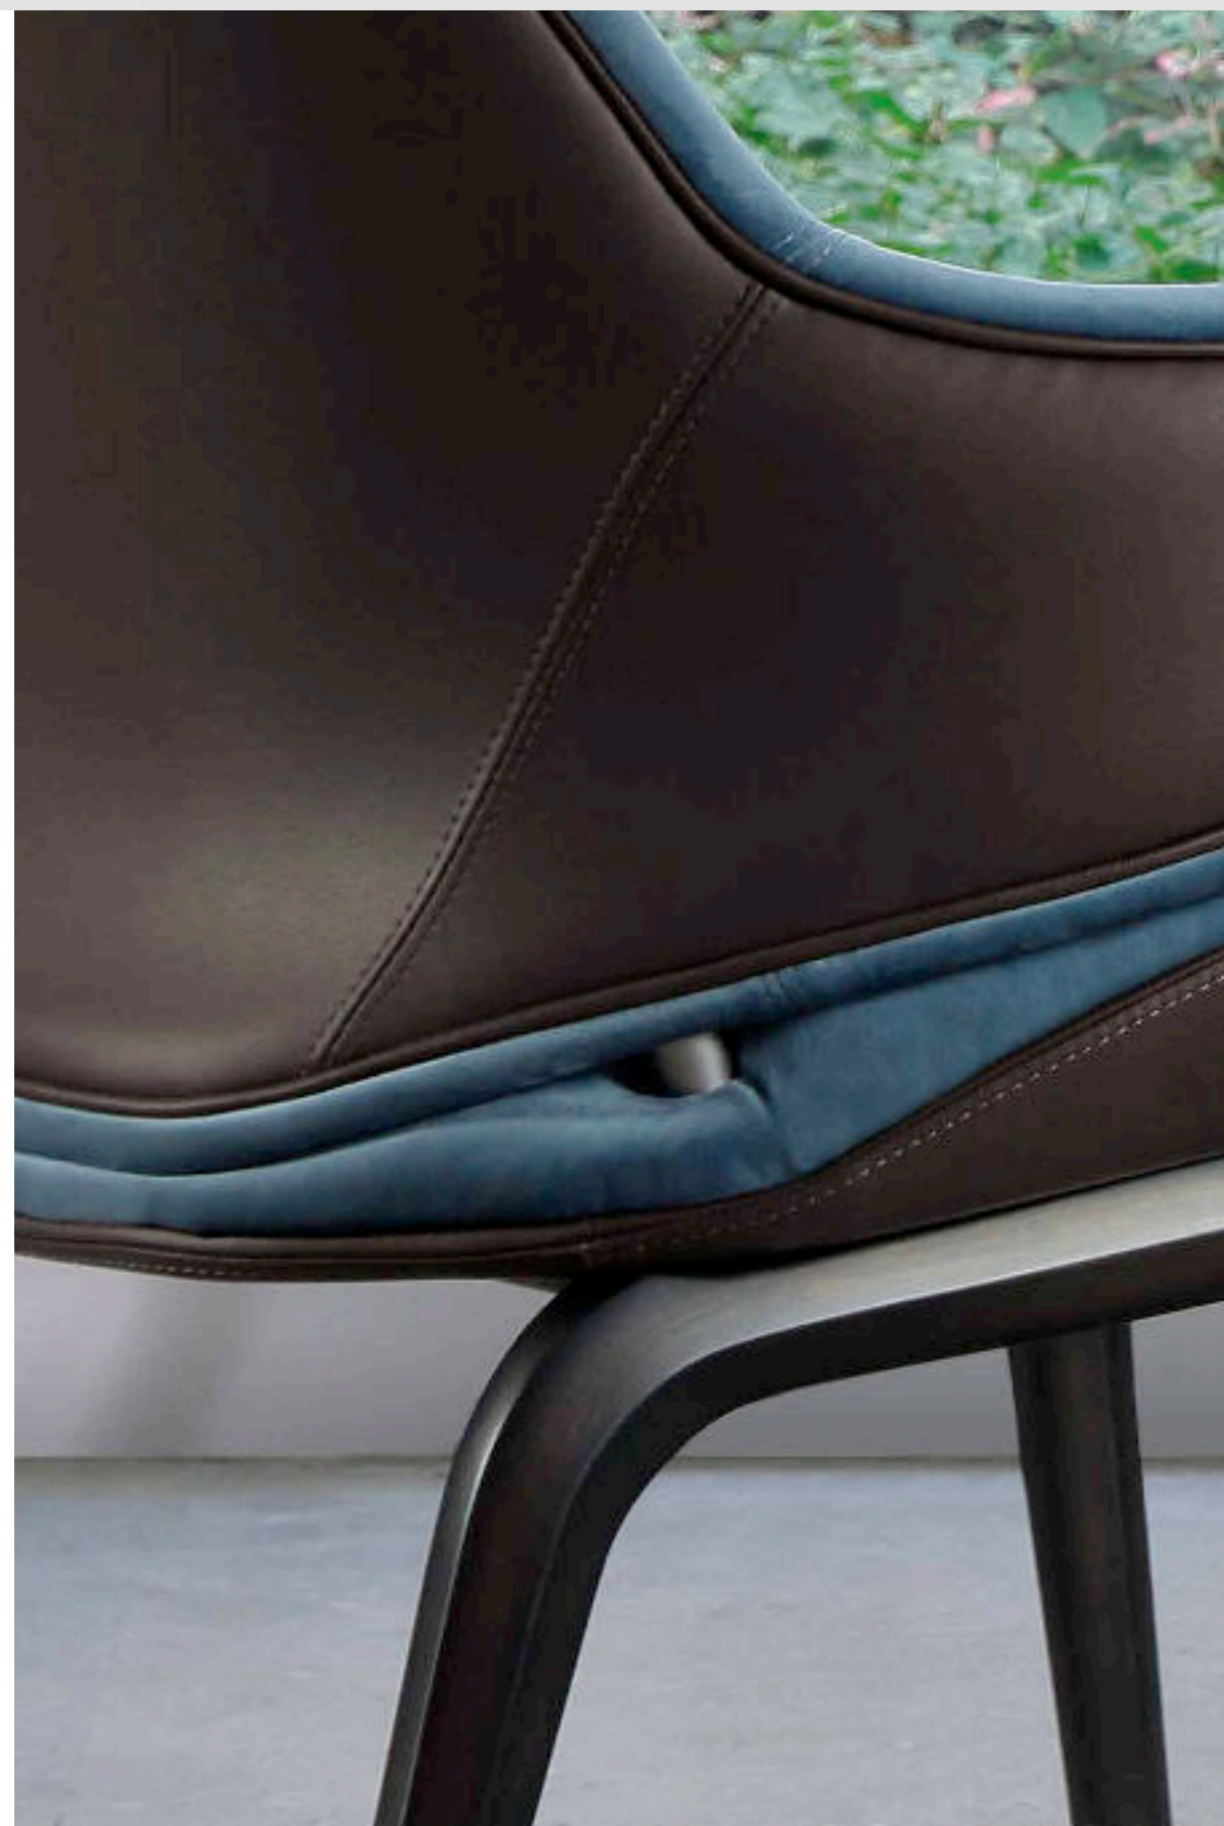

VELA COLLECTION

Vela Poltroncina / Vela armchair