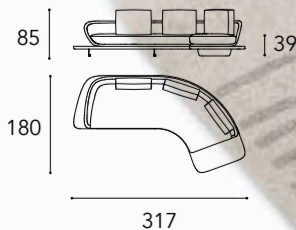

SEGNO SOFA WOOD

Modello C sx / Model C sx

1. Cuscini decorativi lisci in tessuto categoria Luxury, Brook street 01 Pearl
   Decorative plain pillows in fabric Luxury category, Brook street 01 Pearl
2. Cuscini decorativi in pelle Colorata 128 Cognac con trapunta Segno
   Decorative pillows in leather Colorata 128 Cognac with Segno quilting
3. Cuscini di schienale rivestiti in tessuto categoria Super, Via condotti 01 Ivory
   Back cushions upholstered in fabric Super category, Via condotti 01 Ivory
4. Struttura in legno rivestita in pelle Colorata 128 Cognac
   Wooden structure upholstered in leather Colorata 128 Cognac
5. Cuscini di seduta rivestiti in tessuto categoria Super, Via condotti 01 Ivory
   Seat cushions upholstered in fabric Super category, Via condotti 01 Ivory
6. Piattaforma in finitura satinata Ottone
   Platform in satin Brass finish
7. Piedini in metallo finitura satinata Ottone
   Metal legs in satin Brass finish

In foto / On image:

schienale back H 65 cm   seduta seat H 39 cm