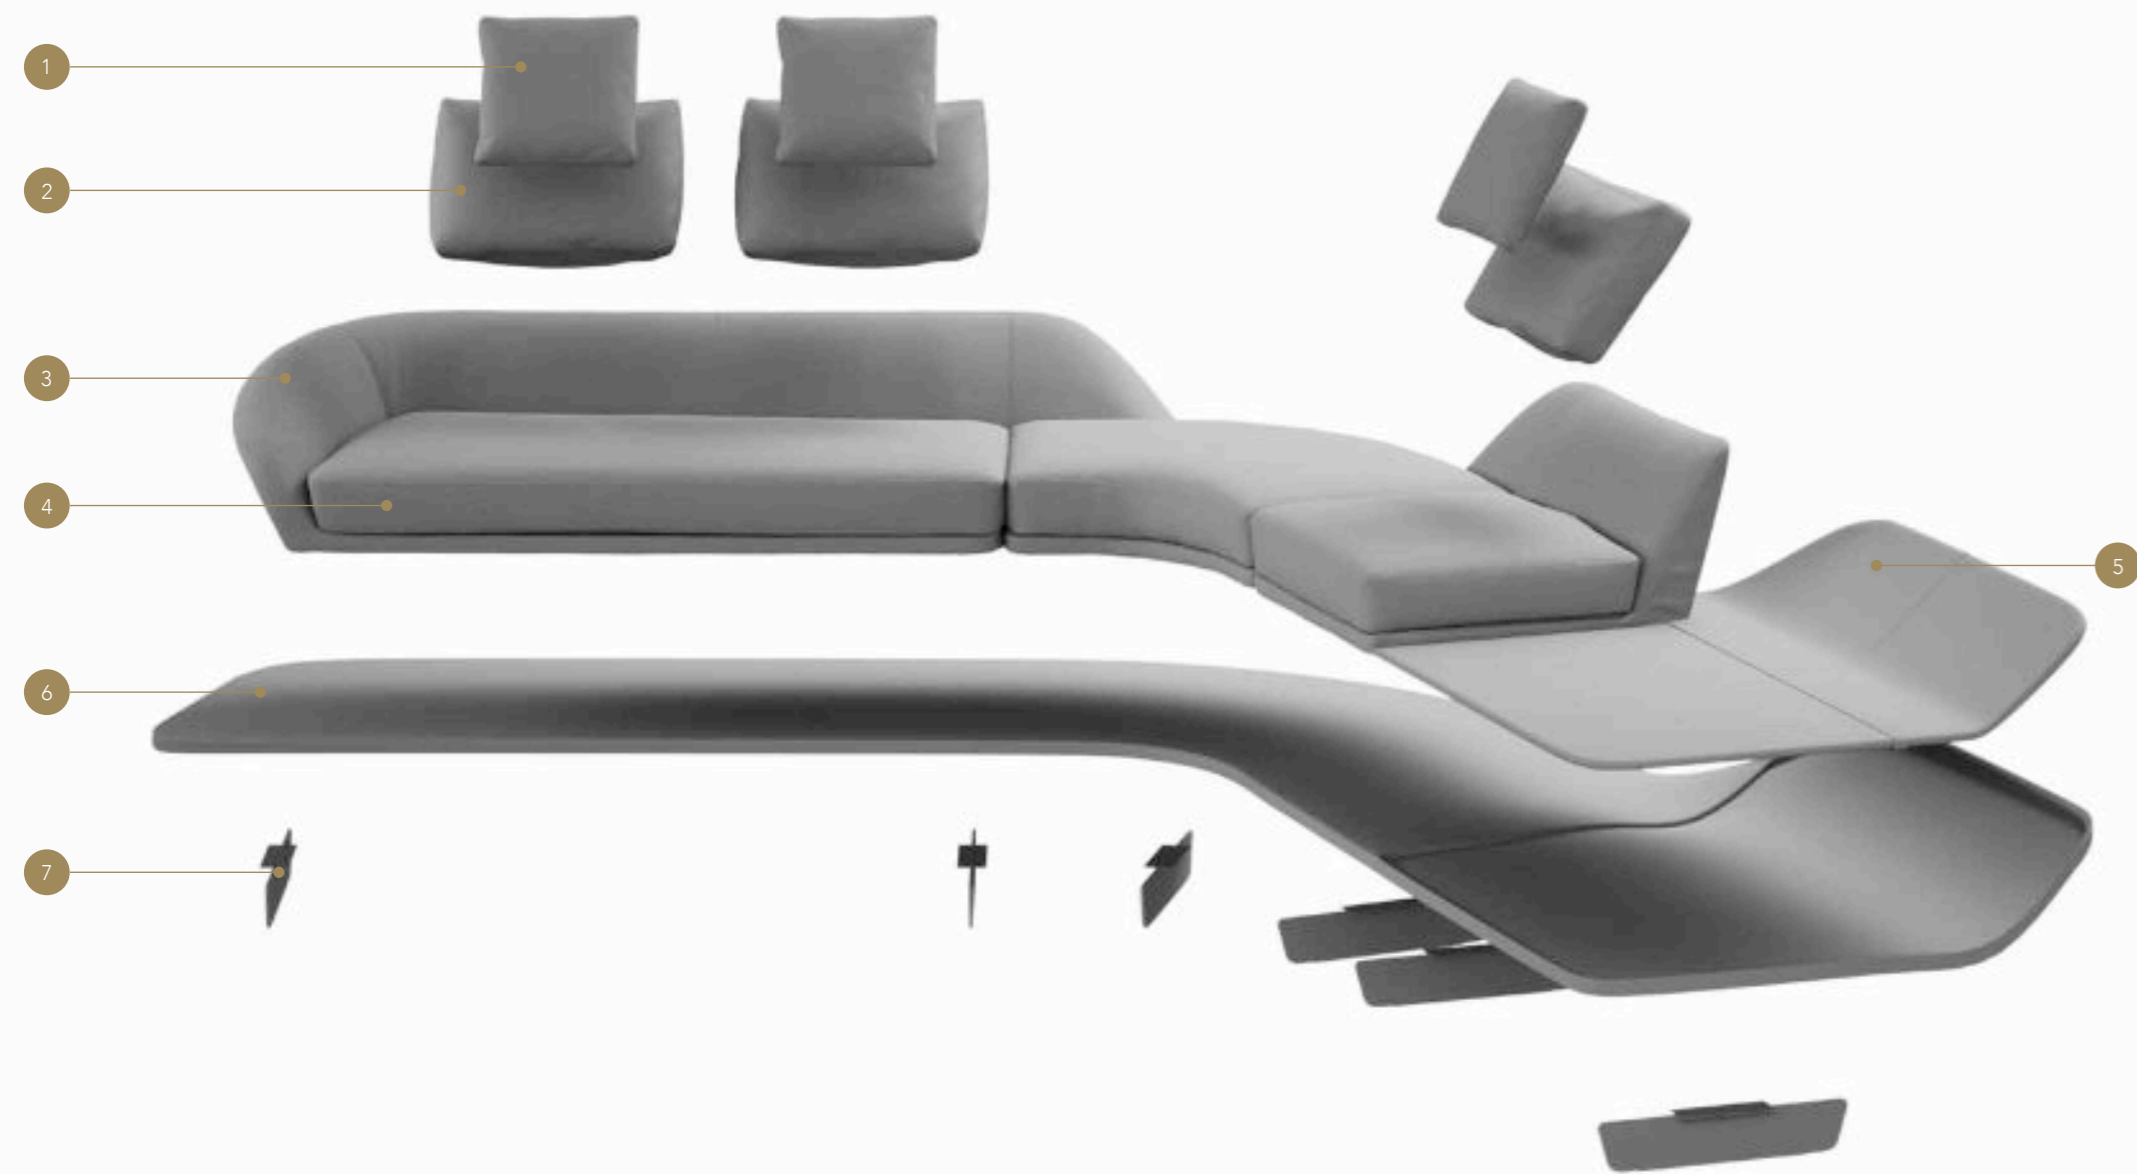

SEGNO SOFA SYSTEM