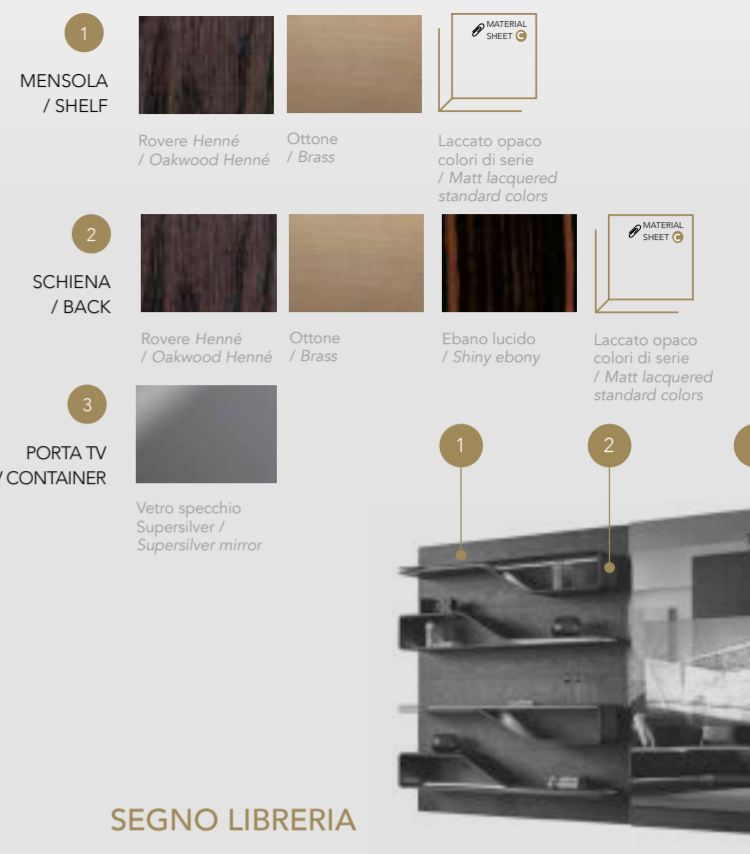

In foto / On image:

LEFT OVERVIEW

Dimensioni e Finiture / Sizes and Finishes

SEGNO BUFFET

- 1** STRUTTURA / STRUCTURE
 - Rovere Hennè / Oakwood Hennè
 - Laccato lucido colori di serie / Shiny lacquered standard colors
- 2** VANO A GIORNO / OPEN SECTION
 - Specchio Fumè / Smoked mirror
 - Noce Canaletto / Canaletto walnut
 - Vetro acidato colori di serie / Etched lacquered glass standard colors
 - Ottone / Brass
 - Ottone Dark / Dark Brass
 - Titanium / Titanium
 - Titanium Dark / Dark Titanium
- 3** PIEDINI / LEGS
 - Ottone / Brass
 - Titanium / Titanium