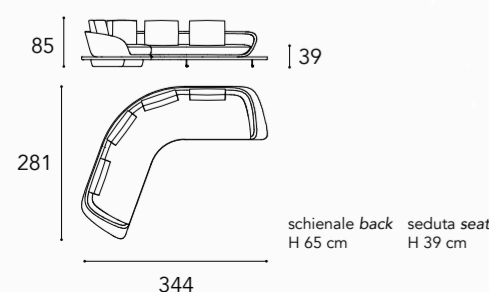

SEGNO SOFA WOOD

Modello D sx / Model D sx

1. Cuscini decorativi in tessuto categoria Extra, Amsterdam 35 Ochre con trapunta Segno
   Decorative plain pillows in fabric Extra category, Amsterdam 35 Ochre with Segno quilting
2. Cuscini decorativi lisci in pelle Nabuk 015 Grigio
   Decorative plain pillows in leather Nabuk 015 Grigio
3. Cuscini di schienale rivestiti in tessuto categoria Extra Via Sant'Andrea 06 Blue bell
   Back cushions upholstered in fabric Extra category Via Sant'Andrea 06 Blue bell
4. Struttura in legno rivestita in tessuto categoria Extra Via Sant'Andrea 06 Blue bell
   Wooden structure upholstered in fabric Extra category Via Sant'Andrea 06 Blue bell
5. Cuscini di seduta rivestiti in tessuto categoria Extra Via Sant'Andrea 06 Blue bell
   Seat cushions upholstered in fabric Extra category Via Sant'Andrea 06 Blue bell
6. Piattaforma in finitura satinata Titanium
   Platform in satin Titanium finish
7. Piedini in metallo finitura satinata Titanium
   Metal legs in satin Titanium finish

In foto / On image: