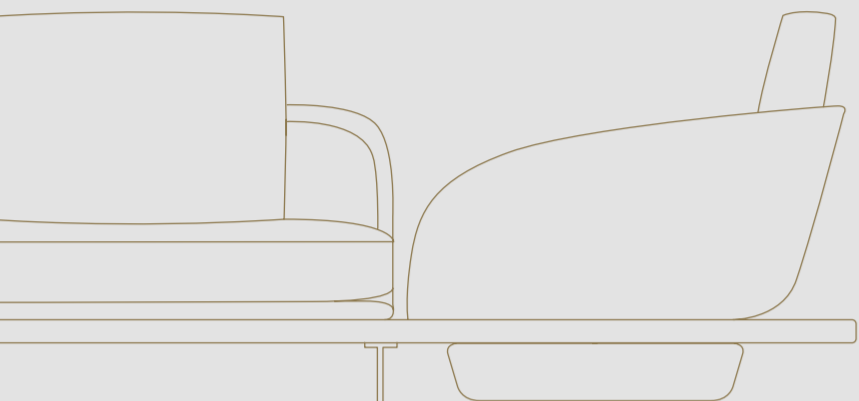

SEGNO SOFA WOOD

Modello H / Model H

SEGNO SOFA WOOD

LEFT OVERVIEW

Dimensioni e Finiture / Sizes and Finishes

SEGNO SOFA WOOD

schienale back H 65 cm
seduta seat H 39 cm

* Cuscini di schienale / Back cushions
SMALL (L 55 x 45)