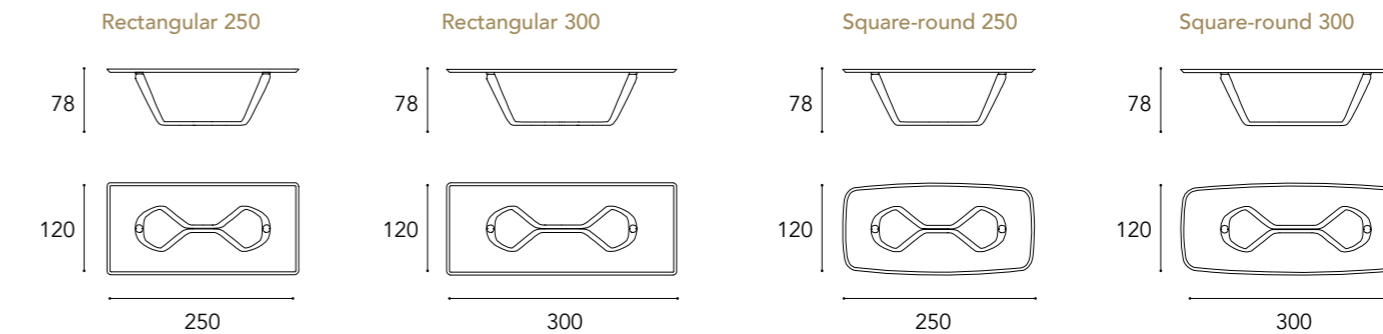

TABLES

1 Piano fisso o allungabile
fixed or extendable top

2 Base
base

TAVOLO VETRO /
GLASS TABLE

TAVOLO
BEVEL WOOD /
BEVEL WOOD
TABLE

TAVOLO VETRO
ALLUNGABILE /
EXTENDABLE GLASS
TABLE

SEGNO 72 VETRO E BEVEL WOOD