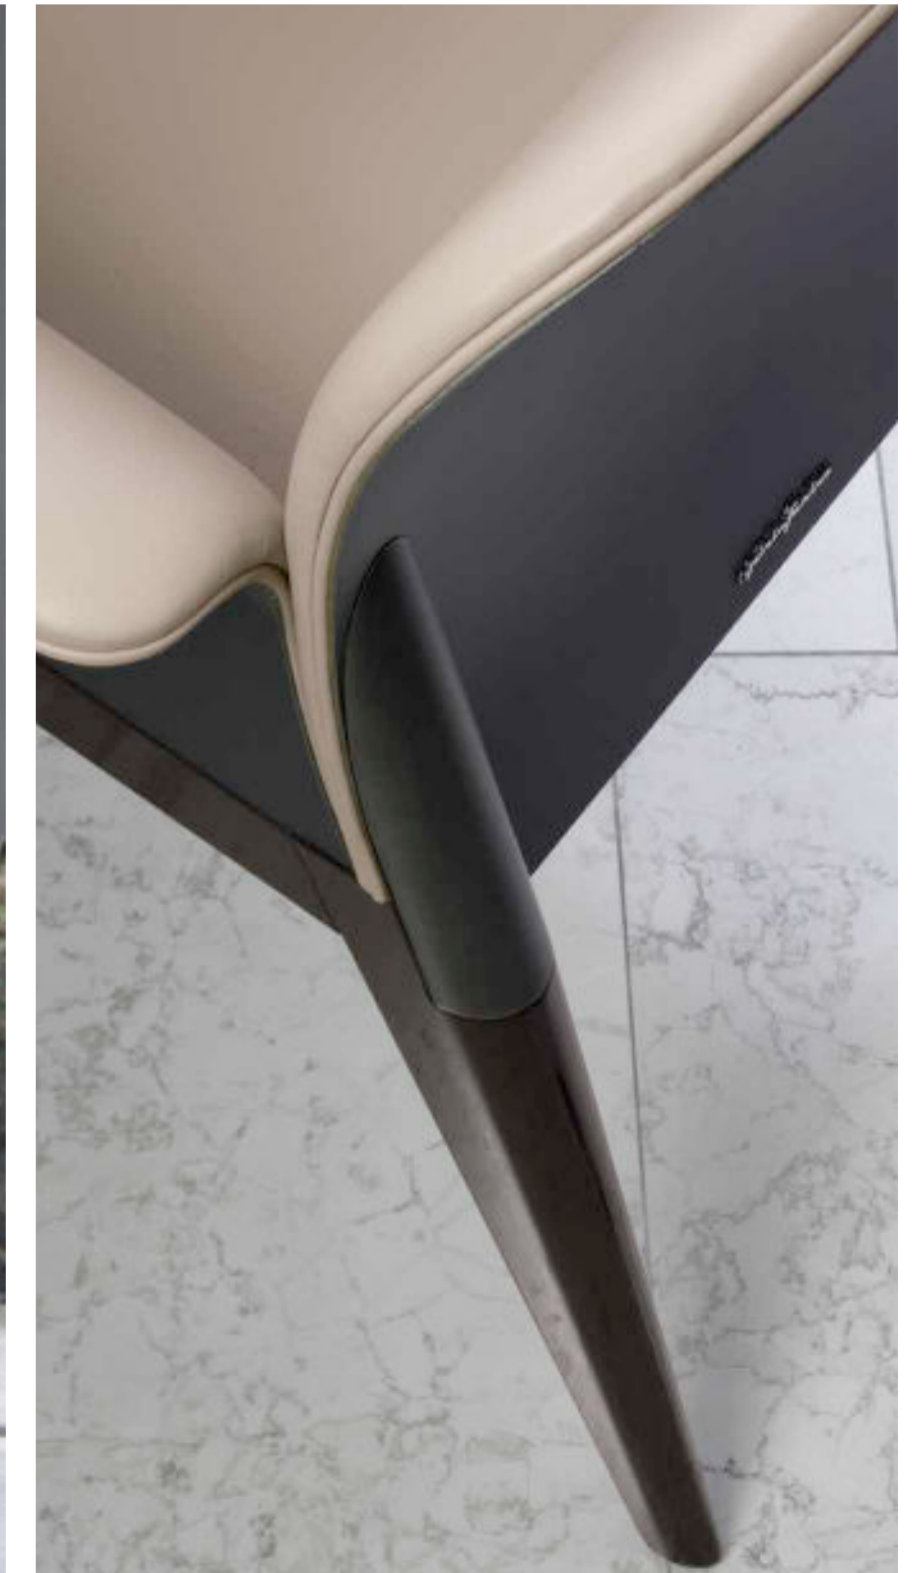

DINING CHAIR

LEFT OVERVIEW

Dimensioni e Finiture / Sizes and Finishes

VELA CHAIR

1 3
SCHIENALE INTERNO / INTERNAL BACK SEDUTA / SEAT
pelle / leather CAT C. - Colorata - Nabuk
Tessuto / Fabric: Super - Extra - Luxury

2
SCHIENALE ESTERNO / EXTERNAL BACK
pelle / leather CAT C. - Colorata - Nabuk

4
BASAMENTO / BASE
Ottone / Brass
Ottone Dark / Dark Brass
Titanium / Titanium
Titanium Dark / Dark Titanium
Noce Canaletto / Canaletto walnut
Laccato lucido colori di serie / Shiny lacquered standard colors

1
SCHIENALE INTERNO e SEDUTA / INTERNAL BACK and SEAT
pelle / leather CAT C. - Colorata - Nabuk
Tessuto / Fabric: Super - Extra - Luxury
Velluto / Velvet

2
SCHIENALE ESTERNO / EXTERNAL BACK
Cromo lucido / Shiny chrome
Nickel nero lucido / Shiny black nickel
Ottone / Brass
Ottone Dark / Dark Brass
Titanium / Titanium
Titanium Dark / Dark Titanium

3
BASAMENTO / BASE
Laccato 19 Nero Beluga / Lacquered / 19 Nero Beluga
Noce Canaletto / Canaletto walnut
Laccato opaco colori di serie / Matt Lacquered standard colors

SIT CHAIR

SIT ARMCHAIR

Con 1 bracciolo / With 1 arm

1. Rivestimento in pelle Categoria C 112 Nocciola
   Upholstery in leather Categoria C 112 Nocciola
2. Schienaletto esterno in finitura satinata Ottone Dark
   External back in satin Dark Brass finish
3. Struttura in legno laccato lucido 07 Marrone (personalizzata)
   Legs in shiny lacquered wood 07 Marrone (personalized)

In foto / On image: