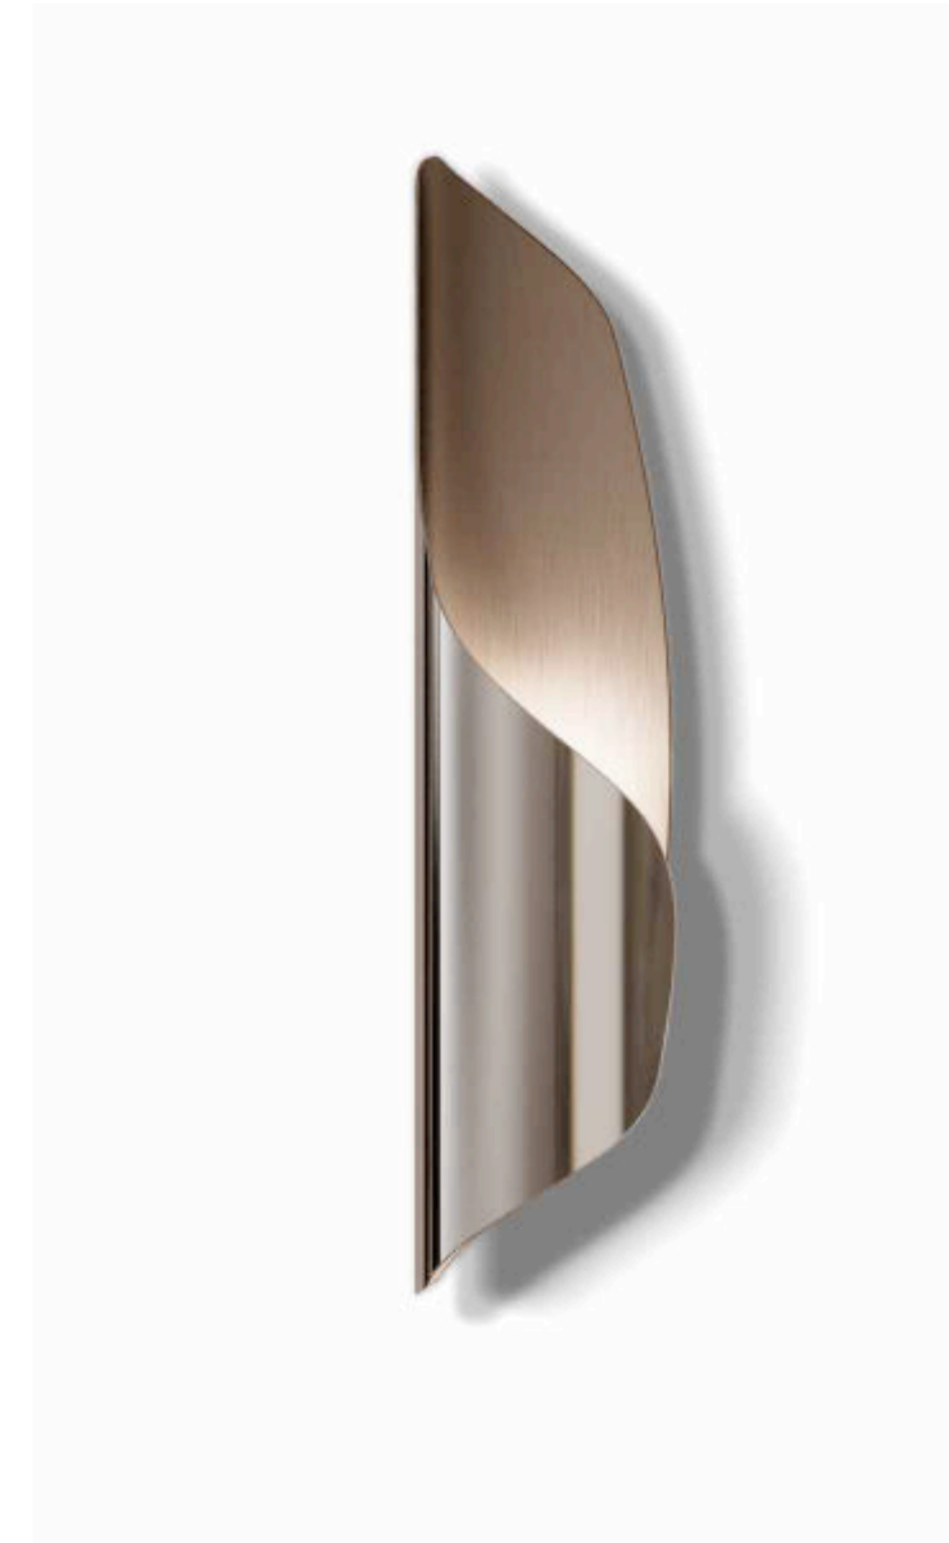

SEGNO APPLIQUE

- 1 Struttura in Acciaio lucido curvato con finitura Ottone satinato all'interno con LED
  Curved shiny steel structure with satin Brass finish inside and LED
  LED: 3,5W G9 12V 110 - 240V 2700-3000K

In foto / On image: