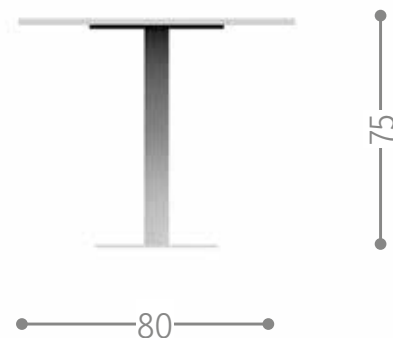

Finishing

MAIORCA TABLE 120X80 / CODE: MCAT120

Finishing

MAIORCA BAR TABLE 70X70 / CODE: MCATB7070

Finishing

MILO TABLE 160x90 / CODE: MLOTAV16090

Finishing

white