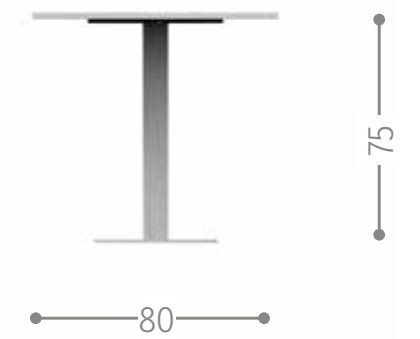

Finishing

MAIORCA TABLE 120X80 / CODE: MCAT120

Finishing

MAIORCA BAR TABLE 70X70 / CODE: MCATB7070

Finishing

MILO TABLE 160x90 / CODE: MLOTAV16090

Finishing

white