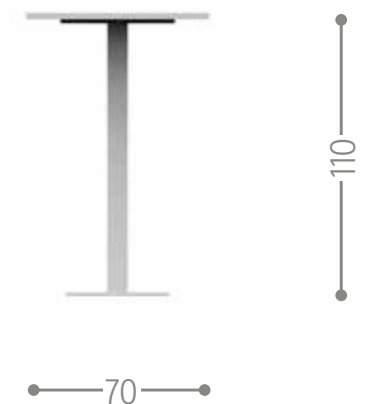

Finishing

MAIORCA TABLE 120X80 / CODE: MCAT120

Finishing

MAIORCA BAR TABLE 70X70 / CODE: MCATB7070

Finishing

MILO TABLE 160x90 / CODE: MLOTAV16090

Finishing

white