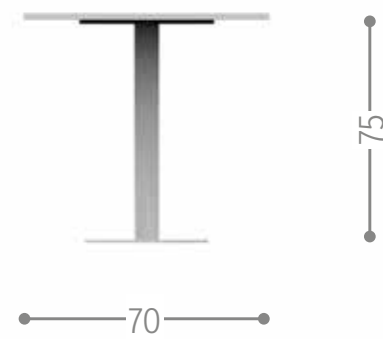

Finishing

black

white

hunter green

silk grey

MAIORCA TABLE 70X70 / CODE: MCAT7070

Finishing

MAIORCA TABLE 80X80 / CODE: MCAT8080