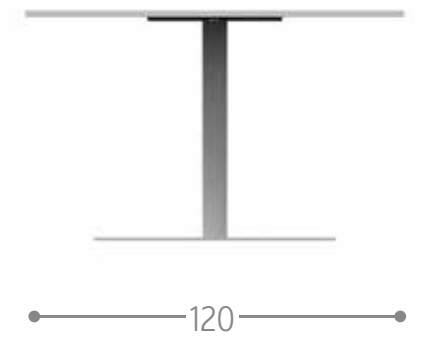

MAIORCA TABLE 120X80 / CODE: MCAT120