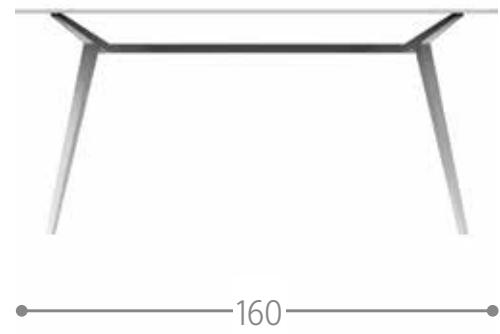

Finishing

MAIORCA TABLE 120X80 / CODE: MCAT120

Finishing

MAIORCA BAR TABLE 70X70 / CODE: MCATB7070

Finishing

MILO TABLE 160x90 / CODE: MLOTAV16090

Finishing

white