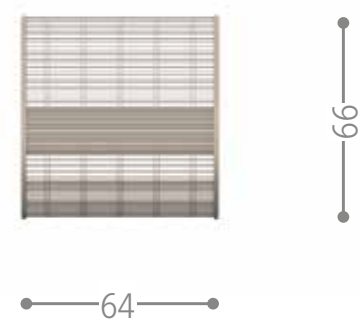

Finishing .....