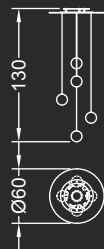

5 sfere / spheres:
ø cm. 60x130 h
Led G4 5x1,5W 12V
2700/3000 K

Alogena / Halogen bulb:
G4 5x5-10-20W 12V