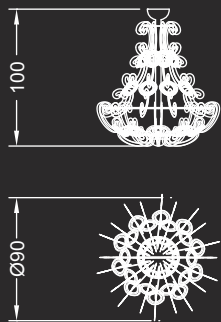

D: cm. 90x100 h
Led G9 5x5W 230V
2700/3000 K

IP20 CE