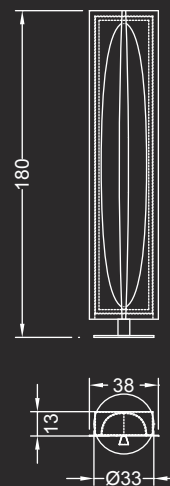

Piantana / Floor lamp:
cm. 38x13x180 h.
Strip Led (sp.8 mm) 3mx9.6W 12V
2700/3000 K

IP20 CE