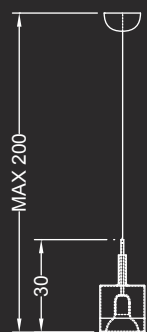

Dati tecnici / Technical data

Lampada a sospensione in vetro borosilicato soffiato. Lampadina a LED.

Pending lamp in blown borosilicate glass. LED bulb.

ø cm. 15x30/200 h.
Led E27 1X12W 230/240V
2700/3000 K

18