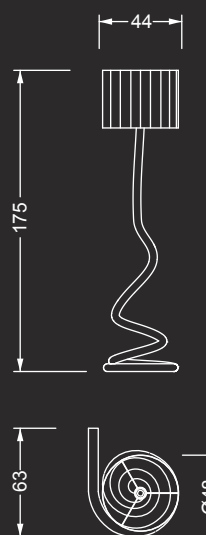

Lampada da terra con base rigata in vetro di Murano trasparente o nei colori nero, ametista, rosso rubino o oro. Paralume in tessuto pongé coprente bianco, avorio o nero. Lampadina LED.

Floor lamp with base in ribbed transparent, black, amethyst, ruby red or gold Murano glass. Lampshade in pongé fabric in white, ivory or black. LED bulb.

ø cm. 48 (63)x175 h

Led E27 1x6W 220V

2700/3000 K

IP2X CE $\frac{1}{2}$ $\frac{1}{2}$ $\frac{1}{2}$