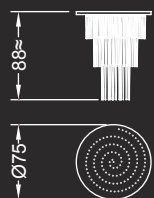

Dati tecnici / Technical data

Lampadario e applique con telaio in vetro verniciato a specchio ed elementi pendenti in vetro di Murano massiccio con LED interno.

Chandelier and wall lamp with mirror glass support and suspended solid Murano glass elements with LED inside.

116 elementi/elements:

ø cm. 75x88 h.
Led G4 116x1W 12V
2700/3000 K