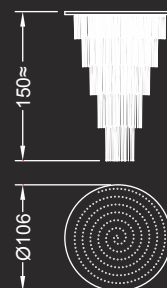

257 elementi/elements:

ø cm. 106x150 h.
Led G4 257x1W 12V
2700/3000 K