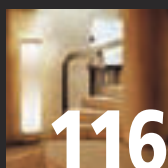

OPTICA

116

LAMPADA