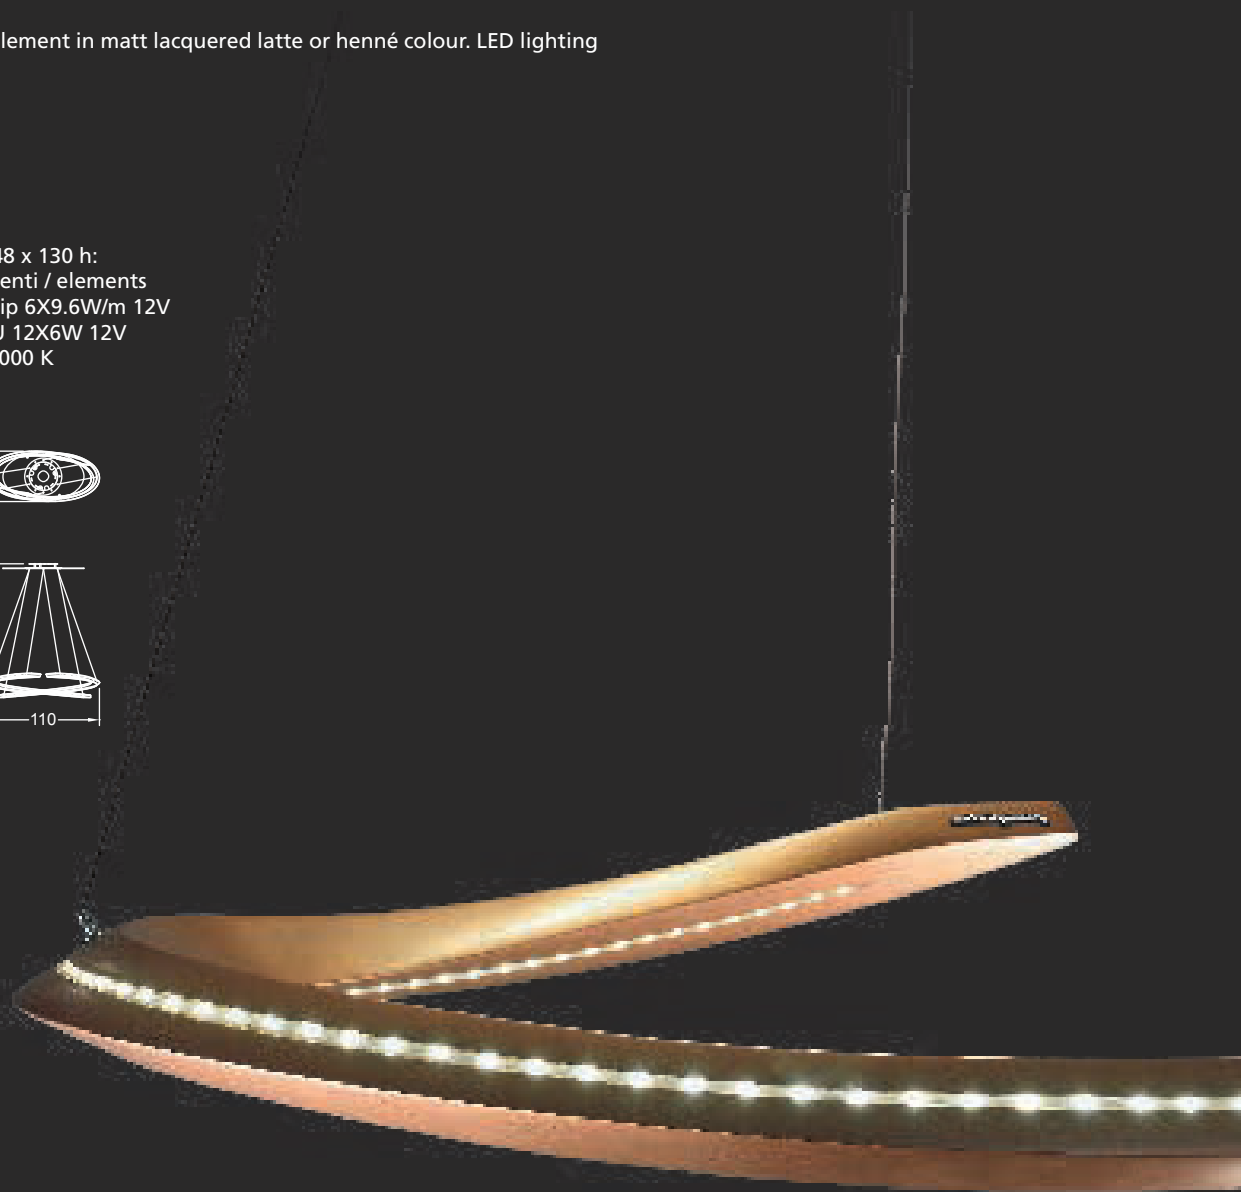

Alessandrite

Blu

Nero

SPEEDFORM

Disegno Reflex

Dati tecnici / Technical data

Lampadario con supporto in cristallo a specchio. Elemento curvato in laccato opaco latte o henné.
Illuminazione a LED su supporto.

Chandelier with mirror glass support. Curved element in matt lacquered latte or henné colour. LED lighting on the support.

104 x 48 x 130 h :
1 elemento / element
Led strip 3X9.6W/m 12V
Led GU 6X6W 12V
2700/3000 K

104 x 48 x 130 h:
2 elementi / elements
Led strip 6X9.6W/m 12V
Led GU 12X6W 12V
2700/3000 K

Acciaio

Ottone antico

Rame

Henne' lucido

Latte

SEGNO

Disegno Reflex