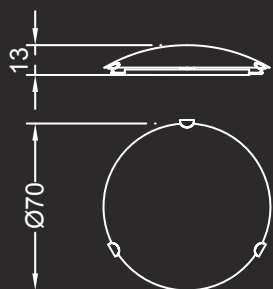

ORIONE

Disegno Reflex

Dati tecnici / Technical data

Applique e plafoniera in vetro extrachiaro craquelé.

Wall and ceiling lamp in extra clear craquelé glass.

Plafoniera / Ceiling lamp:

ø cm. 45x10 h
Led E27 2x6W 220V
2700/3000 K