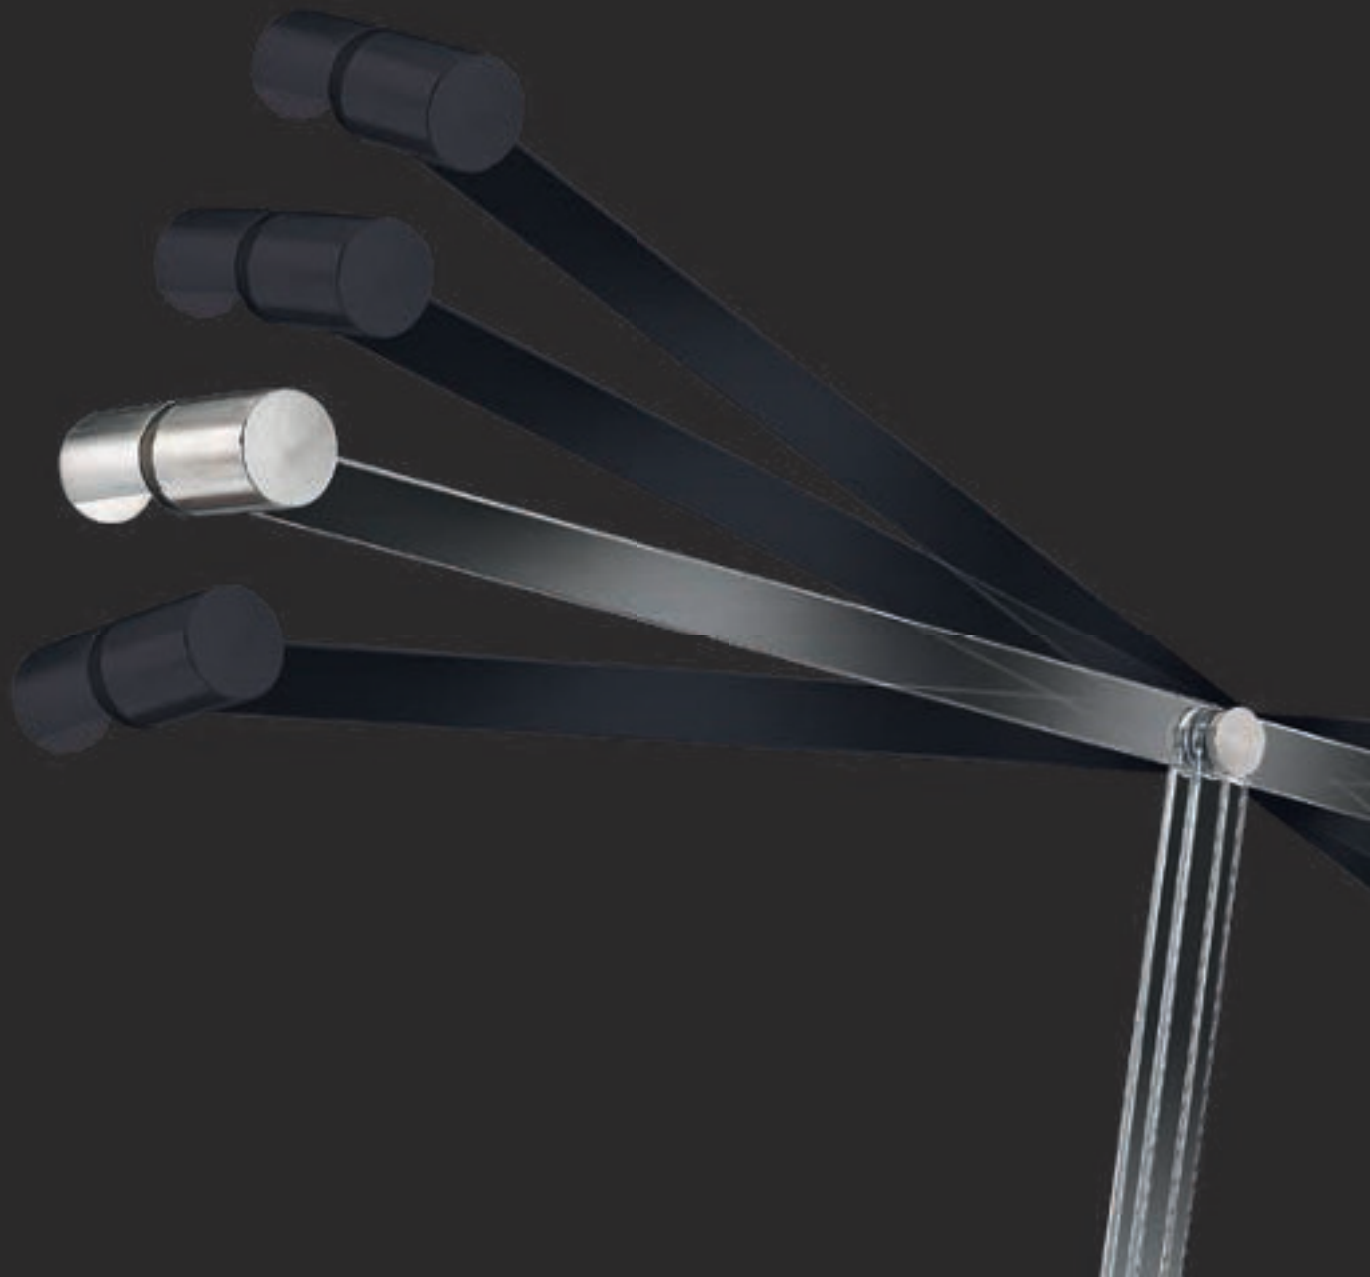

Dati tecnici / Technical data

Lampada da terra orientabile con basamento girevole verniciato antracite. Supporti in vetro temperato. Portalampada in acciaio inox lucidato a specchio. Impianto luce a 12V con due LED.

Adjustable floor lamp with turning round base, anthracite-grey colour. Supports in tempered glass. Lamp holder in polished stainless steel. 12V light system with 2 LED.

cm. 200x50x172/225 h max

Led BULB 2X20W 12V

2700/3000 K