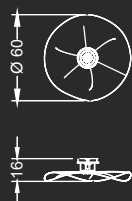

12 elementi / elements :
97 x 97 h
Led G4 12X3W 12V
2700/3000 K

1 elemento / element :
Ø 60
Led G4 3W 12V
2700/3000 K

Bianco

Ambra

Ambra iridato

LEAF

Disegno Emanuele Missaglia

Dati tecnici / Technical data