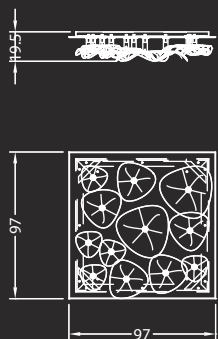

12 elementi / elements :
97 x 97 h
Led G4 12X3W 12V
2700/3000 K

1 elemento / element :
Ø 60
Led G4 3W 12V
2700/3000 K

Bianco

Ambra

Ambra iridato

LEAF

Disegno Emanuele Missaglia

Dati tecnici / Technical data