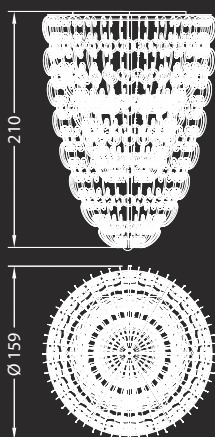

C: ø cm. 159x210 h
Led G9 30x5W 230V
2700/3000 K
Alogena / Halogen bulb:
G9 30x20W 230-240V

IP20 CE