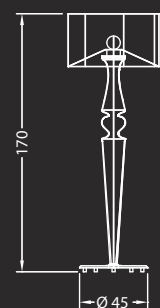

ø cm. 60x170 h
Led E27 1x12W 220V
2700/3000 K

IP2X