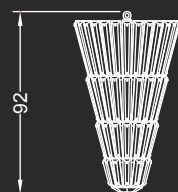

ø cm. 84x92 h.
Led G9 18x5W 230V
2700/3000 K

Alogena / Halogen bulb:
G9 18x20W 230V