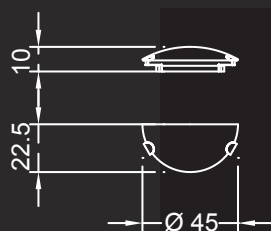

Applique / Wall lamp:

ø cm. 45x22,5x10 h
Led E27 1x6W 220V
2700/3000 K