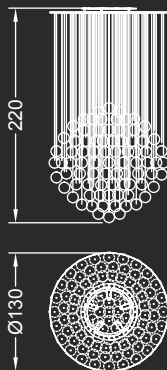

Disegno Reflex

Dati tecnici / Technical data

Lampadario con supporto realizzato in vetro verniciato bianco o nero o a specchio, dotato di 5, 12, 25, 50, 105 o 153 sfere in vetro borosilicato con lavorazione liscia o torchon. Le sfere sono disponibili anche in vetro colorato soffiato. Dotato di lampadine alogene interne o LED.

1 sfera / 1 sphere:
ø cm. 12x130-600 h
Led G4 1x1,5W 12V
2700/3000 K

Alogena / Halogen bulb:
G4 1x5-10-20W 12V

5 sfere / spheres:
ø cm. 60x130 h
Led G4 5x1,5W 12V
2700/3000 K

Alogena / Halogen bulb:
G4 5x5-10-20W 12V

SPECIAL: 178 sfere / spheres:
cm. 300x120x280 h.
Led G4 178x1,5W 12V
2700/3000 K

Alogena / Halogen bulb:
G4 178x5-10-20W 12V

25 sfere / spheres:
ø cm. 100x130 h
Led G4 25x1,5W 12V
2700/3000 K

Alogena / Halogen bulb:
G4 25x5-10-20W 12V

50 sfere / spheres:
ø cm. 130x220 h
Led G4 50x1,5W 12V
2700/3000 K

Alogena / Halogen bulb:
G4 50x5-10-20W 12V

105 sfere / spheres:
ø cm. 130x220 h
Led G4 105x1,5W 12V
2700/3000 K

Alogena / Halogen bulb:
G4 105x5-10-20W 12V