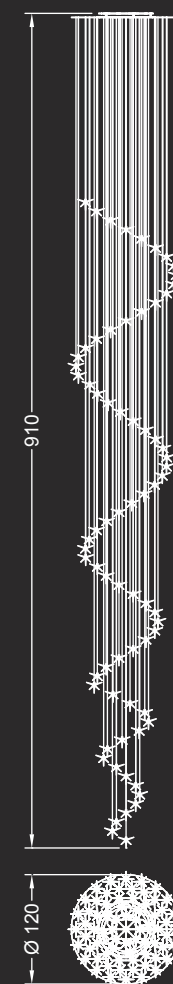

200 stelle trasparenti e
32 stelle colorate / 200
transparent glass stars and
32 coloured ones

LED G4 232x1,5W 12V
2700/3000 K

Alogena / Halogen bulb:
G4 232x5-10-20W 12V

IP2X