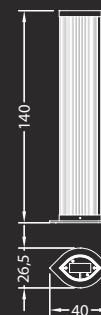

40 x 26,5 x 168 h:
Led strip 7,5X9,6W/m 12V
2700/3000 K

Noce Canaletto

Ebano lucido

Colori di serie

TO BE WRONG APPLIQUE

Disegno Chiara Andreotti

Dati tecnici / Technical data

Applique in vetro acidato con decoro centrale in vetro verniciato nei colori di serie. LED 10W 3000K