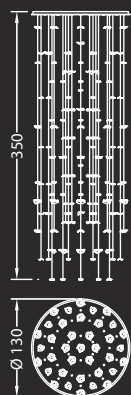

Dati tecnici / Technical data

Lampadario con supporto in vetro a specchio, con LED (2.5W cad.) incassati e foglie pendenti in tre differenti dimensioni, realizzate in cristallo acidato curvato lavorato artigianalmente con incisioni.

Chandelier with mirror glass support, with LED (2.5W each) set and pendant leaves of 3 different sizes, in curved etched glass, handmade with engravings.

ø cm. 130x350 h
349 elementi/elements
Led GU5.3 26x6W 12V
2700/3000 K

IP2X