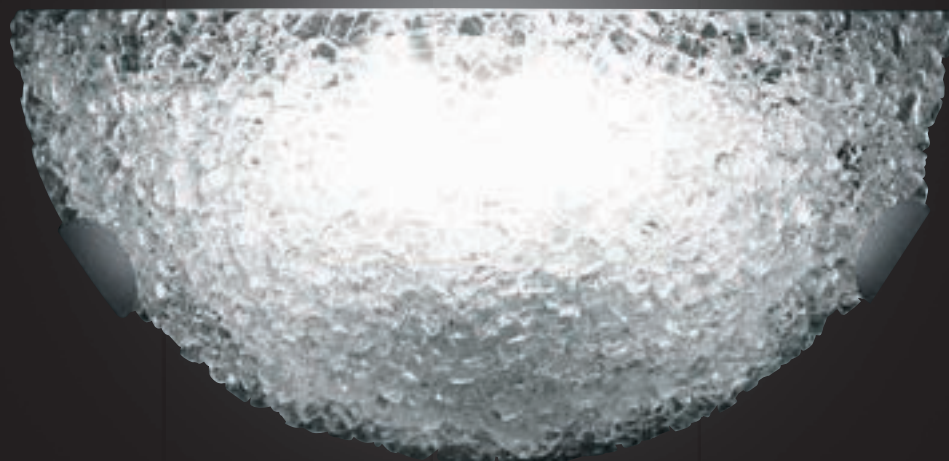

Plafoniera / Ceiling lamp:

ø cm. 70x13 h
Led E27 3x6W 220V
2700/3000 K

Applique / Wall lamp