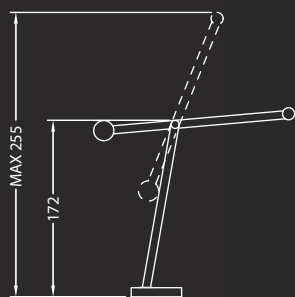

Dati tecnici / Technical data

Lampada da terra orientabile con basamento girevole verniciato antracite. Supporti in vetro temperato. Portalampada in acciaio inox lucidato a specchio. Impianto luce a 12V con due LED.

Adjustable floor lamp with turning round base, anthracite-grey colour. Supports in tempered glass. Lamp holder in polished stainless steel. 12V light system with 2 LED.

cm. 200x50x172/225 h max

Led BULB 2X20W 12V

2700/3000 K