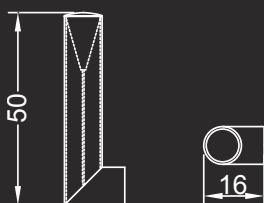

Applique / Wall lamp:

cm. 16x50 h

Led spot 1x9,5W 220-230V

2700/3000 K

Applique / Wall lamp