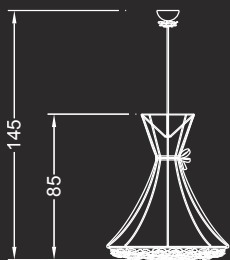

Dati tecnici / Technical data

Collezione composta da lampada a sospensione, abatjour e applique con telaio in ferro, paralume in tessuto plissettato e con applicazione di decori floreali in vetro di Murano trasparente, lavorati a mano uno ad uno. Impianto luce Led.

Collection made up of pendant lamp, table lamp and wall lamp with iron support, lampshade in plissé fabric, with application of flower decorations in transparent handmade Murano glass. Led lighting system.

Lampadario / Chandelier:

ø cm. 70x85 / 145 h
Led G9 2x5W 12V
Led E27 1x18W 220V
2700/3000 K

1x