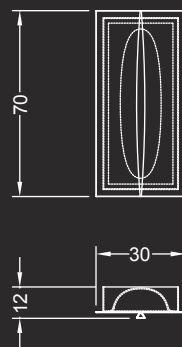

Dati tecnici / Technical data

Piantana e applique in vetro extra-chiaro curvato con lavorazione a foglia oro. Telaio in metallo. Lama verticale in ottone brunito. Piantana dotata di supporto girevole. Impianto luce a LED.

Floor and wall lamp in extra-clear curved glass in gold leaf finish. Metal frame. Vertical detail in burnished brass finish. Floor lamp equipped with swivelling base. LED lighting system.

Applique / Wall lamp:
cm. 30x12x70 h.
Strip Led (sp.8 mm) 1mx9.6W 12V
2700/3000 K

IP20 CE