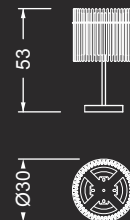

Abatjour / Table lamp
ø cm. 30x53 h
Led G9 4x5W 230V
2700/3000 K
Alogena / Halogen Bulb:
G9 4x20W 220V
IP20 CE $\perp$ $\otimes$ RoHS