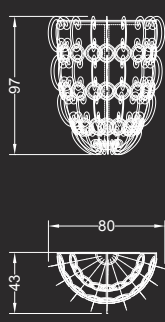

E: Applique / Wall lamp:
cm. 80x43x97 h
Led G9 5x5W 230V
2700/3000 K
Alogena / Halogen bulb:
G9 5x20W 230-240V