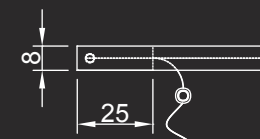

Dati tecnici / Technical data

Lampada completamente realizzata in vetro, con base in cristallo extrachiaro spessore 19mm o in Noce Canaletto o in Ebano lucido e stelo in vetro flessibile 0.8mm incollato con angolo a 10°. Corpo luce in alluminio lucidato con 1 LED a luce calda. Regolabile in altezza attraverso un cavetto trasparente che scorre su un pulsante con regolazione a molla meccanica.

Lamp completely made in glass, with base in extra clear glass 19mm thick or in Canaletto walnut or in shiny Ebony wood and stand in flexible glass 0.8mm thick, glued together with a 10° angle. Lighting component in polished aluminium with LED bulb, with warm lighting. Height adjustment through a transparent cable that runs on a button with mechanicspring regulation.

CM. 25x8x30/60 h

Led 1x3W 12 V

2700/3000 K

IP20 CE

Noce Canaletto