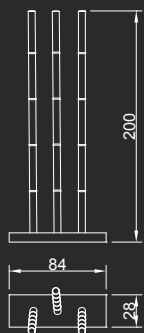

Dati tecnici / Technical data

Lampada da terra con base in legno laccato nero beluga lucido e steli in vetro borosilicato rigato e sabbato. Impianto luce LED.

Floor lamp with wooden base shiny nero beluga lacquered and borosilicate glass tubes in ribbed and sandblasted finish. LED lighting.

cm. 84x28x200 h

3 steli / tubes (165W)

Led strip 12mX9,6W/m 12V

IP2X CE