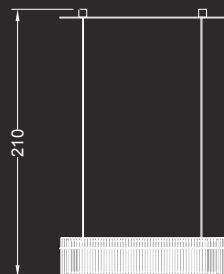

Charleston ovale
Lampadario / Chandelier
cm. 105x26x210 h
Led G9 10x5W 230V
2700/3000 K
Alogena / Halogen Bulb:
G9 10x20W 230V
IP20 CE $\perp$ $\otimes$ RoHS