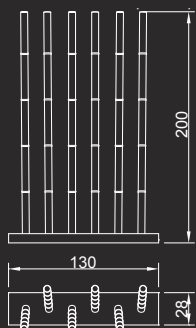

cm. 130x28x200 h

6 steli / tubes (330W)

Led strip 24mX9,6W/m 12 V

IP2X CE