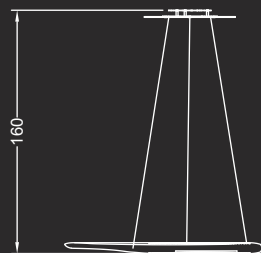

Dati tecnici / Technical data

Lampadario con supporto in cristallo a specchio. Elemento curvato pendente in acciaio lucido. Illuminazione a LED su supporto.

Chandelier with mirror glass support. Suspended curved element in shiny steel. LED lighting on the support.

Lampadario / Chandelier:
130 x 30 x 160 h
Led plate 7x10W 12V
Led GU10 6X6W 12V
2700/3000 K