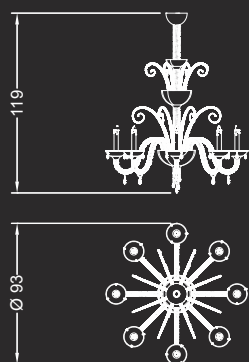

Dati tecnici / Technical data

Applique con bracci e gocce pendenti in cristallo trasparente, dettagli in metallo e candele in vetro di Murano soffiato. Lampadine a LED.

Wall lamp with brackets and pendant drops in transparent crystal, details in metal and candles in blown Murano glass. LED lighting.

ø cm. 93x119 h

8 Led fibra ottica 15W / 20 optical fiber Led 15 W
2700/3000 K

IP20