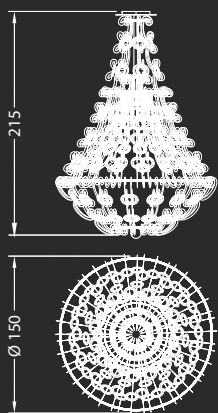

B: ø cm. 150x215 h
Led G9 42x5W 230V
2700/3000 K
Alogena / Halogen bulb:
G9 42x20W 230-240V

IP20 CE