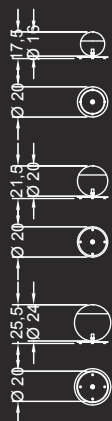

Disegno Reflex

Dati tecnici / Technical data

Lampadario con supporto realizzato in vetro verniciato bianco o nero o a specchio, dotato di 5, 12, 25, 50, 105 o 153 sfere in vetro borosilicato con lavorazione liscia o torchon. Le sfere sono disponibili anche in vetro colorato soffiato. Dotato di lampadine alogene interne o LED.

Plafoniera / Ceiling lamp:

ø 16 x 19,5 h 430
ø 20 x 23,5 h 520
ø 24 x 27,5 h
Led G9 1x5W 220V
2700/3000 K

Abatjour Move:

ø 16 x 37 h
Led G9 1x5W 220V
2700/3000 K

Applique / Wall lamp:

2 sfere / spheres: 1 x ø 16:
16 x 19 x 60 h
Led G9 2x5W 220V
2700/3000 K

11 sfera / 1 sphere:

ø cm. 16-20-24x130-600 h max
Led G4 1x3W 12V
2700/3000 K
Alogena / Halogen bulb:
G4 1x5-10-20W 220V

IP2X

Abatjour / Table lamp:

ø 16 x 17,5 h 430
ø 20 x 21,5 h 520
ø 24 x 25,5 h
Led G9 1x5W 220V
2700/3000 K

Lampadario / Chandelier

5 sfere / spheres:
ø cm. 80x130 h
Led G4 5x3W 12V
2700/3000 K

Alogena / Halogen bulb:
G4 5x5-10-20W 220V

IP2X

Lampadario / Chandelier

5 sfere / spheres:
cm. 120x60x130 h
Led G4 5x3W 12V
2700/3000 K