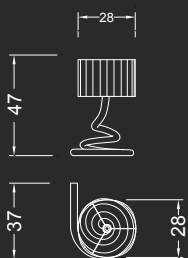

Dati tecnici / Technical data

Lampada da tavolo con base rigata in vetro di Murano trasparente o nei colori nero, ametista, rosso rubino o oro. Paralume in tessuto pongé coprente bianco, avorio o nero. Lampadina a LED.

Table lamp with base in ribbed transparent, black, amethyst, ruby-red or gold Murano glass. Lampshade in pongé fabric in white, ivory or black. LED bulb.

ø cm. 28 (37)x47 h

Led E27 1x6W 220V

2700/3000 K

IP2X CE $\frac{1}{2}$ $\frac{1}{2}$ $\frac{1}{2}$