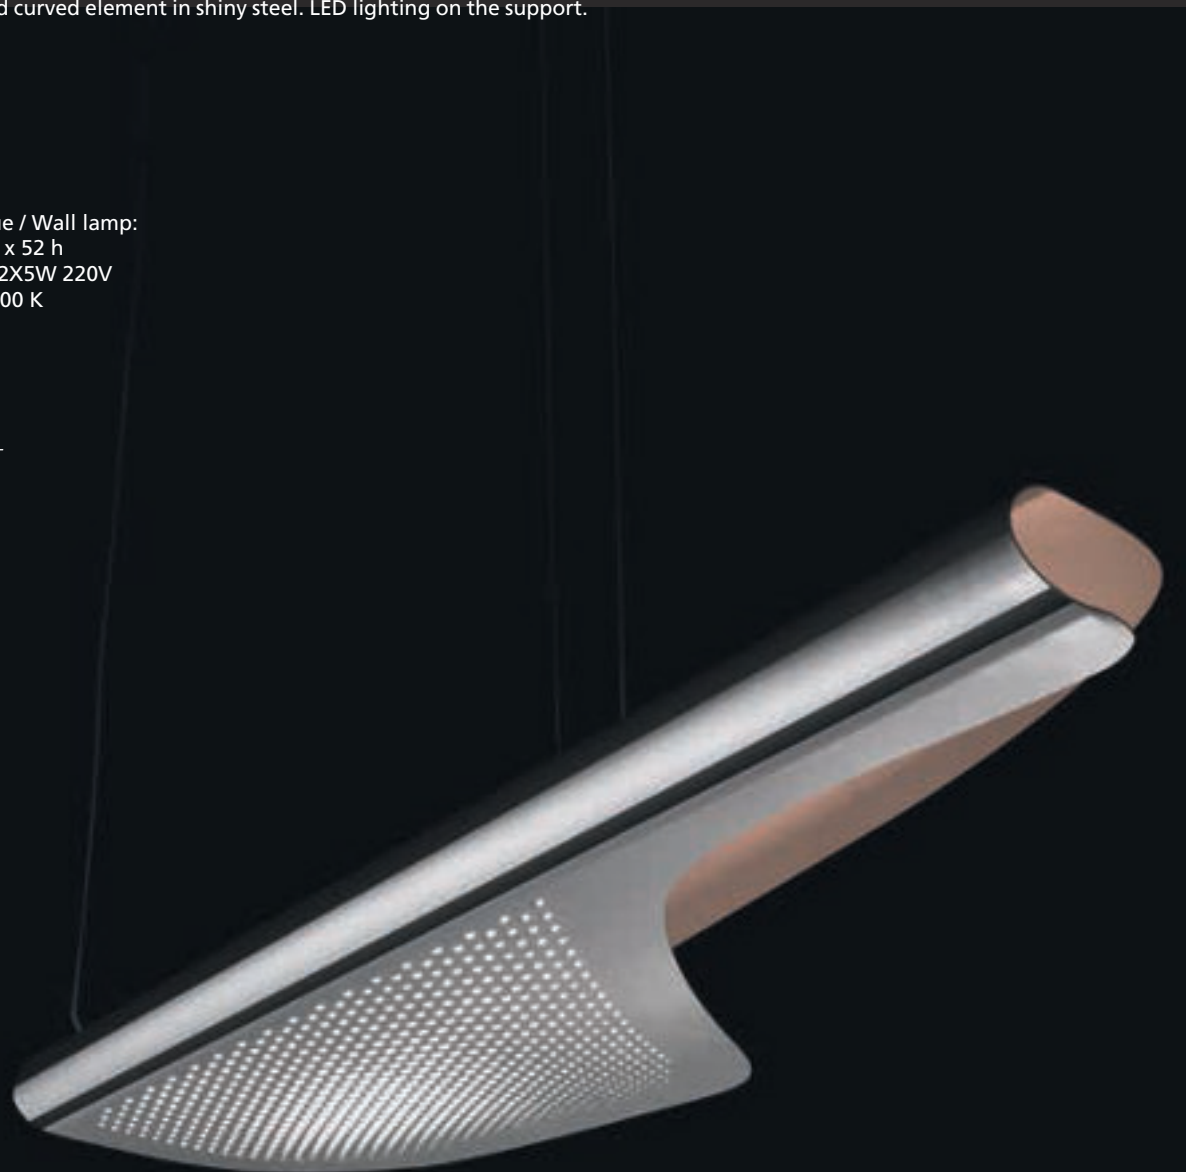

Applique / Wall lamp:
21,5 x 4 x 52 h
Led G9 2X5W 220V
2700/3000 K