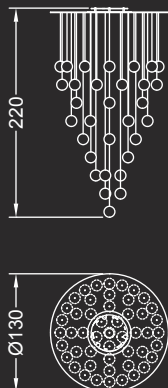

Disegno Reflex

Dati tecnici / Technical data

Lampadario con supporto realizzato in vetro verniciato bianco o nero o a specchio, dotato di 5, 12, 25, 50, 105 o 153 sfere in vetro borosilicato con lavorazione liscia o torchon. Le sfere sono disponibili anche in vetro colorato soffiato. Dotato di lampadine alogene interne o LED.

1 sfera / 1 sphere:
ø cm. 12x130-600 h
Led G4 1x1,5W 12V
2700/3000 K

Alogena / Halogen bulb:
G4 1x5-10-20W 12V

5 sfere / spheres:
ø cm. 60x130 h
Led G4 5x1,5W 12V
2700/3000 K

Alogena / Halogen bulb:
G4 5x5-10-20W 12V

SPECIAL: 178 sfere / spheres:
cm. 300x120x280 h.
Led G4 178x1,5W 12V
2700/3000 K

Alogena / Halogen bulb:
G4 178x5-10-20W 12V

25 sfere / spheres:
ø cm. 100x130 h
Led G4 25x1,5W 12V
2700/3000 K

Alogena / Halogen bulb:
G4 25x5-10-20W 12V

50 sfere / spheres:
ø cm. 130x220 h
Led G4 50x1,5W 12V
2700/3000 K

Alogena / Halogen bulb:
G4 50x5-10-20W 12V

105 sfere / spheres:
ø cm. 130x220 h
Led G4 105x1,5W 12V
2700/3000 K

Alogena / Halogen bulb:
G4 105x5-10-20W 12V