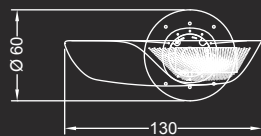

Dati tecnici / Technical data

Lampadario con supporto in cristallo a specchio. Elemento curvato pendente in acciaio lucido. Illuminazione a LED su supporto.

Chandelier with mirror glass support. Suspended curved element in shiny steel. LED lighting on the support.

Lampadario / Chandelier:
130 x 30 x 160 h
Led plate 7x10W 12V
Led GU10 6X6W 12V
2700/3000 K