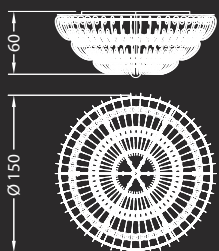

Dati tecnici / Technical data

Collezione di applique e lampadari modulabili con telaio in cristallo a specchio, struttura metallica in finitura lucida e decori in vetro di Murano trasparente. Impianto luce con lampadine alogene o a LED.

Collection of applique and modular lamps with mirror glass support, shiny metal structure and decorations in transparent Murano glass. Lighting system with halogen bulbs or with LED.

A: ø cm. 150x60 h
Led G9 18x5W 230V
2700/3000 K
Alogena / Halogen bulb:
G9 18x20W 230-240V

IP20 CE