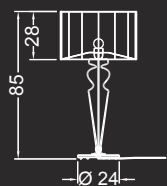

Dati tecnici / Technical data

Piantana e lampada da tavolo con supporto centrale in vetro di Murano trasparente o colorato, finitura lucida, con ancoraggio in alluminio lucidato su una base in cristallo trasparente, a specchio o verniciata nei colori di serie. Disponibile anche con gamba in vetro di Murano trasparente o oro rigato. Paralume in tessuto pongè nero, bianco o avorio. Lampadina a LED.

Floor and table lamp with central leg in Murano glass transparent or coloured in shiny finish with fixing part in polished aluminium to a glass base available in transparent, in mirror or in lacquered finish, standard colours. Also available with leg in transparent or gold ribbed Murano glass. Lampshade in black, white or ivory pongè fabric. LED bulb.

ø cm. 44x85 h
Led E27 1x6W 220V
2700/3000 K

IP2X