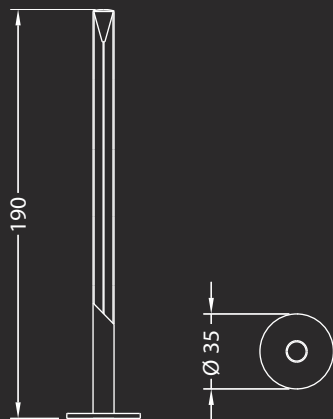

Dati tecnici / Technical data

Piantana e applique in vetro borosilicato con dettagli in alluminio cromato. Dotata di lampadina a LED.
Piantana disponibile anche in vetro sfumato con 2 lampade fluorescenti compatte alloggiata nella base e regolatore di luce.

Floor lamp and applique in borosilicate clear glass with details in chromed aluminium. With LED bulbs.
Floor lamp available also in white shaded glass and additional 2 fluorescent bulbs on the bottom part with dimmer.

PIANTANA / FLOOR LAMP:

ø cm. 35x190 h

versione in vetro trasparente / transparent glass version:

Lampadina a LED e regolatore di luce./ LED bulb with dimmer.

PIANTANA / FLOOR LAMP:

ø cm. 35x190 h

versione in vetro sfumato / version in white shaded glass:

1 lampada alogena 100W e regolatore di luce + 2 lampade fluorescenti compatte 7W - G23 alloggiata nella base / 1 halogen bulb 100W with dimmer + 2 additional fluorescent bulbs, each 7W - G23 on the bottom part.

Led 26x3W 700 Ma 220-230V

2700/3000K