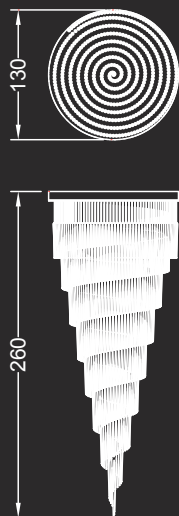

257 elementi/elements:

ø cm. 106x150 h.
Led G4 257x1W 12V
2700/3000 K

347 elementi/elements:

ø cm. 120x185 h.
Led G4 347x1W 12V
2700/3000 K

MISURA SPECIALE / SPECIAL SIZE:

450 elementi a spirale /
elements in spiral shape:
ø cm. 130x260 h.
Led G4 450x1W 12V
2700/3000 K