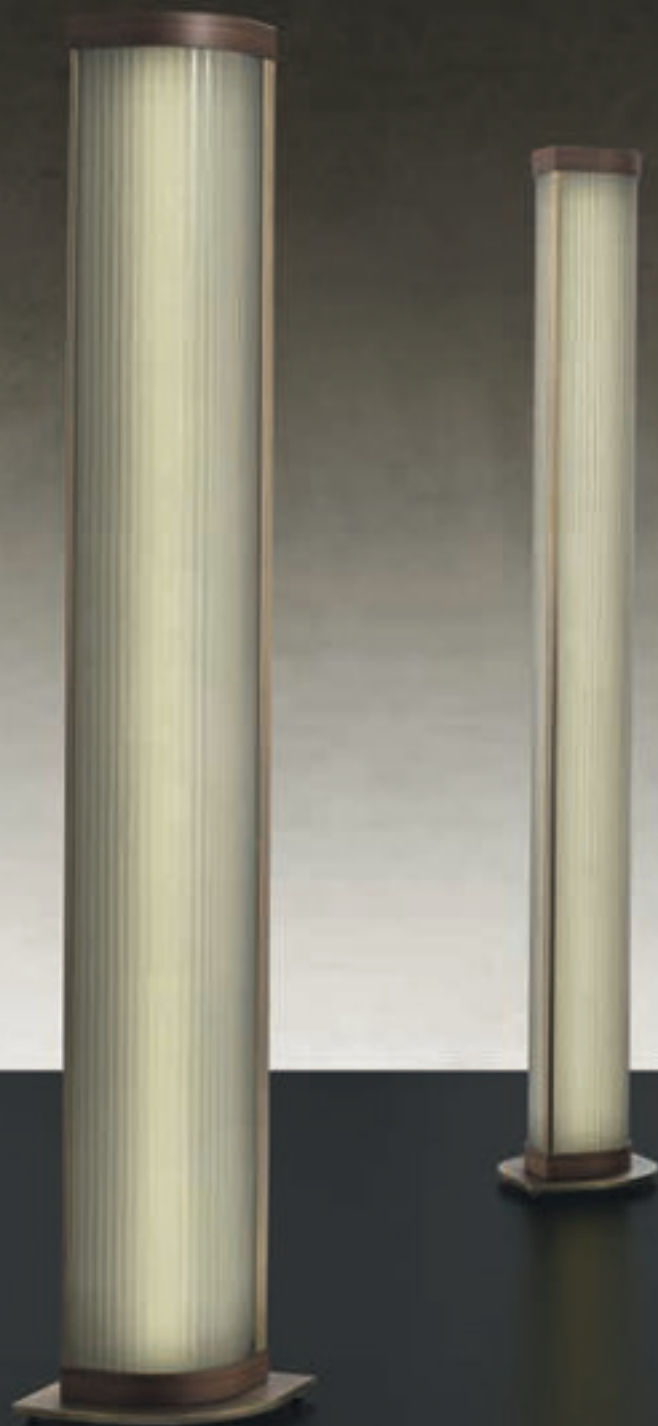

PETRA

Disegno Reflex

Dati tecnici / Technical data

Applique angolare con specchio sp. 5 mm con bisello. Impianto luce a LED.

Corner wall lamp with mirror 5mm th., with bevel. LED lighting system.

cm. 36x17x185 h
LED E27 1X12W 230/240V
2700/3000 K

MAYFAIR

Disegno Reflex

Dati tecnici / Technical data

Piantana con struttura in vetro Flutes con decoro Mesh bronzo o ottone e dettagli in ottone antico scuro. Illuminazione interna a LED. Top e base in legno. Piastra in finitura Titanium.