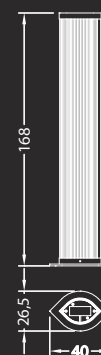

40 x 26,5 x 168 h:
Led strip 7,5X9,6W/m 12V
2700/3000 K

Noce Canaletto

Ebano lucido

Colori di serie

TO BE WRONG APPLIQUE

Disegno Chiara Andreotti

Dati tecnici / Technical data

Applique in vetro acidato con decoro centrale in vetro verniciato nei colori di serie. LED 10W 3000K