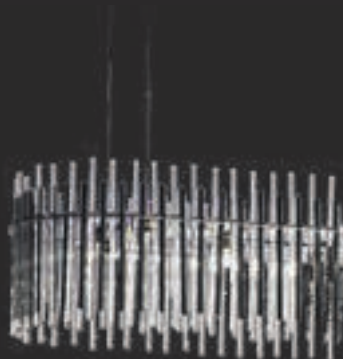

Versione con stecche interne in vetro di Murano nero
Version with internal line of sticks in black Murano glass

Versione con stecche interne in vetro di Murano ametista
Version with internal line of sticks in amethyst Murano glass