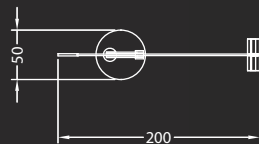

Dati tecnici / Technical data

Lampada da terra orientabile con basamento girevole verniciato antracite. Supporti in vetro temperato. Portalampada in acciaio inox lucidato a specchio. Impianto luce a 12V con due LED.

Adjustable floor lamp with turning round base, anthracite-grey colour. Supports in tempered glass. Lamp holder in polished stainless steel. 12V light system with 2 LED.

cm. 200x50x172/225 h max

Led BULB 2X20W 12V

2700/3000 K