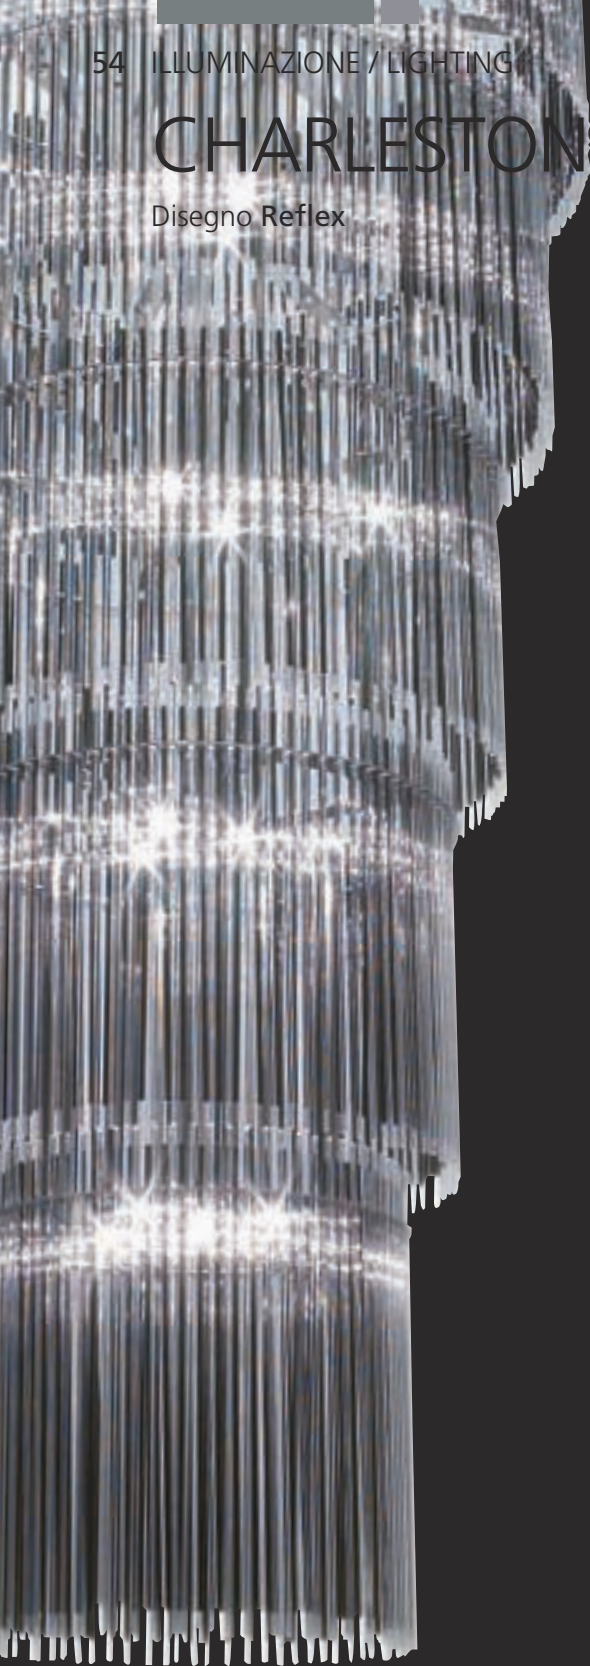

Lampadario Gran Charleston, misura speciale \varnothing cm. 120x280H
Gran Charleston chandelier, special size \varnothing cm. 120x280H

CHARLESTON COLLEZIONE

Disegno Reflex

Piantana ø cm. 45x182H
Floor lamp ø cm. 45x182H