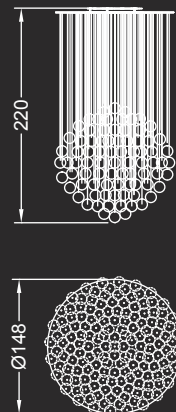

153 sfere / spheres:
ø cm. 148x220 h
Led G4 153x1,5W 12V
2700/3000 K

Alogena / Halogen bulb:
G4 153x5-10-20W 12V