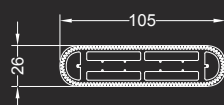

Charleston ovale
Lampadario / Chandelier
cm. 105x26x210 h
Led G9 10x5W 230V
2700/3000 K
Alogena / Halogen Bulb:
G9 10x20W 230V
IP20 CE $\perp$ $\otimes$ RoHS