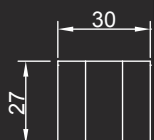

Dati tecnici / Technical data

Applique in vetro acidato con decoro centrale in vetro verniciato nei colori di serie. LED 10W 3000K

Wall lamp in etched glass with central decoration in lacquered glass, standard colours. LED 10W 3000K

cm. 30x6,4x27 h
Led Plate (40x140) 1x10W 36V
2700/3000 K

Latte