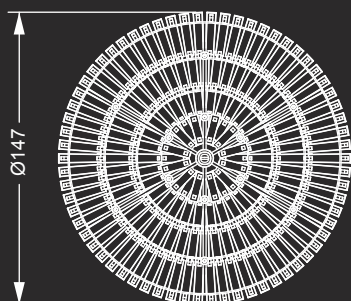

Dati tecnici / Technical data

Collezione di lampadari e applique con struttura in metallo finitura lucida.
Prismi in cristallo extrachiaro e decoro centrale in cristallo colorato.
Impianto luce con lampadine alogene o a LED.

Collection of chandeliers and wall lamp with structure in polished metal.
Prisms in extra clear glass and central diamond decoration in coloured glass.
Lighting system with halogen bulbs or with LED

ø cm. 147x59 h.
Led G9 18x5W 230V
2700/3000 K

Alogena / Halogen bulb:
G9 18x20W 230V

ø cm. 84x92 h.
Led G9 18x5W 230V
2700/3000 K

Alogena / Halogen bulb:
G9 18x20W 230V

Applique: ø cm. 76x19,5 h.
Led G9 12x5W 230V
2700/3000 K

Alogena / Halogen bulb:
G9 12x20W 230V