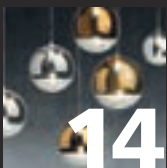

12

BULLES TORCHON

14

BULLES XL

20

STELLA LAMPADARIO

28

SIRIUS