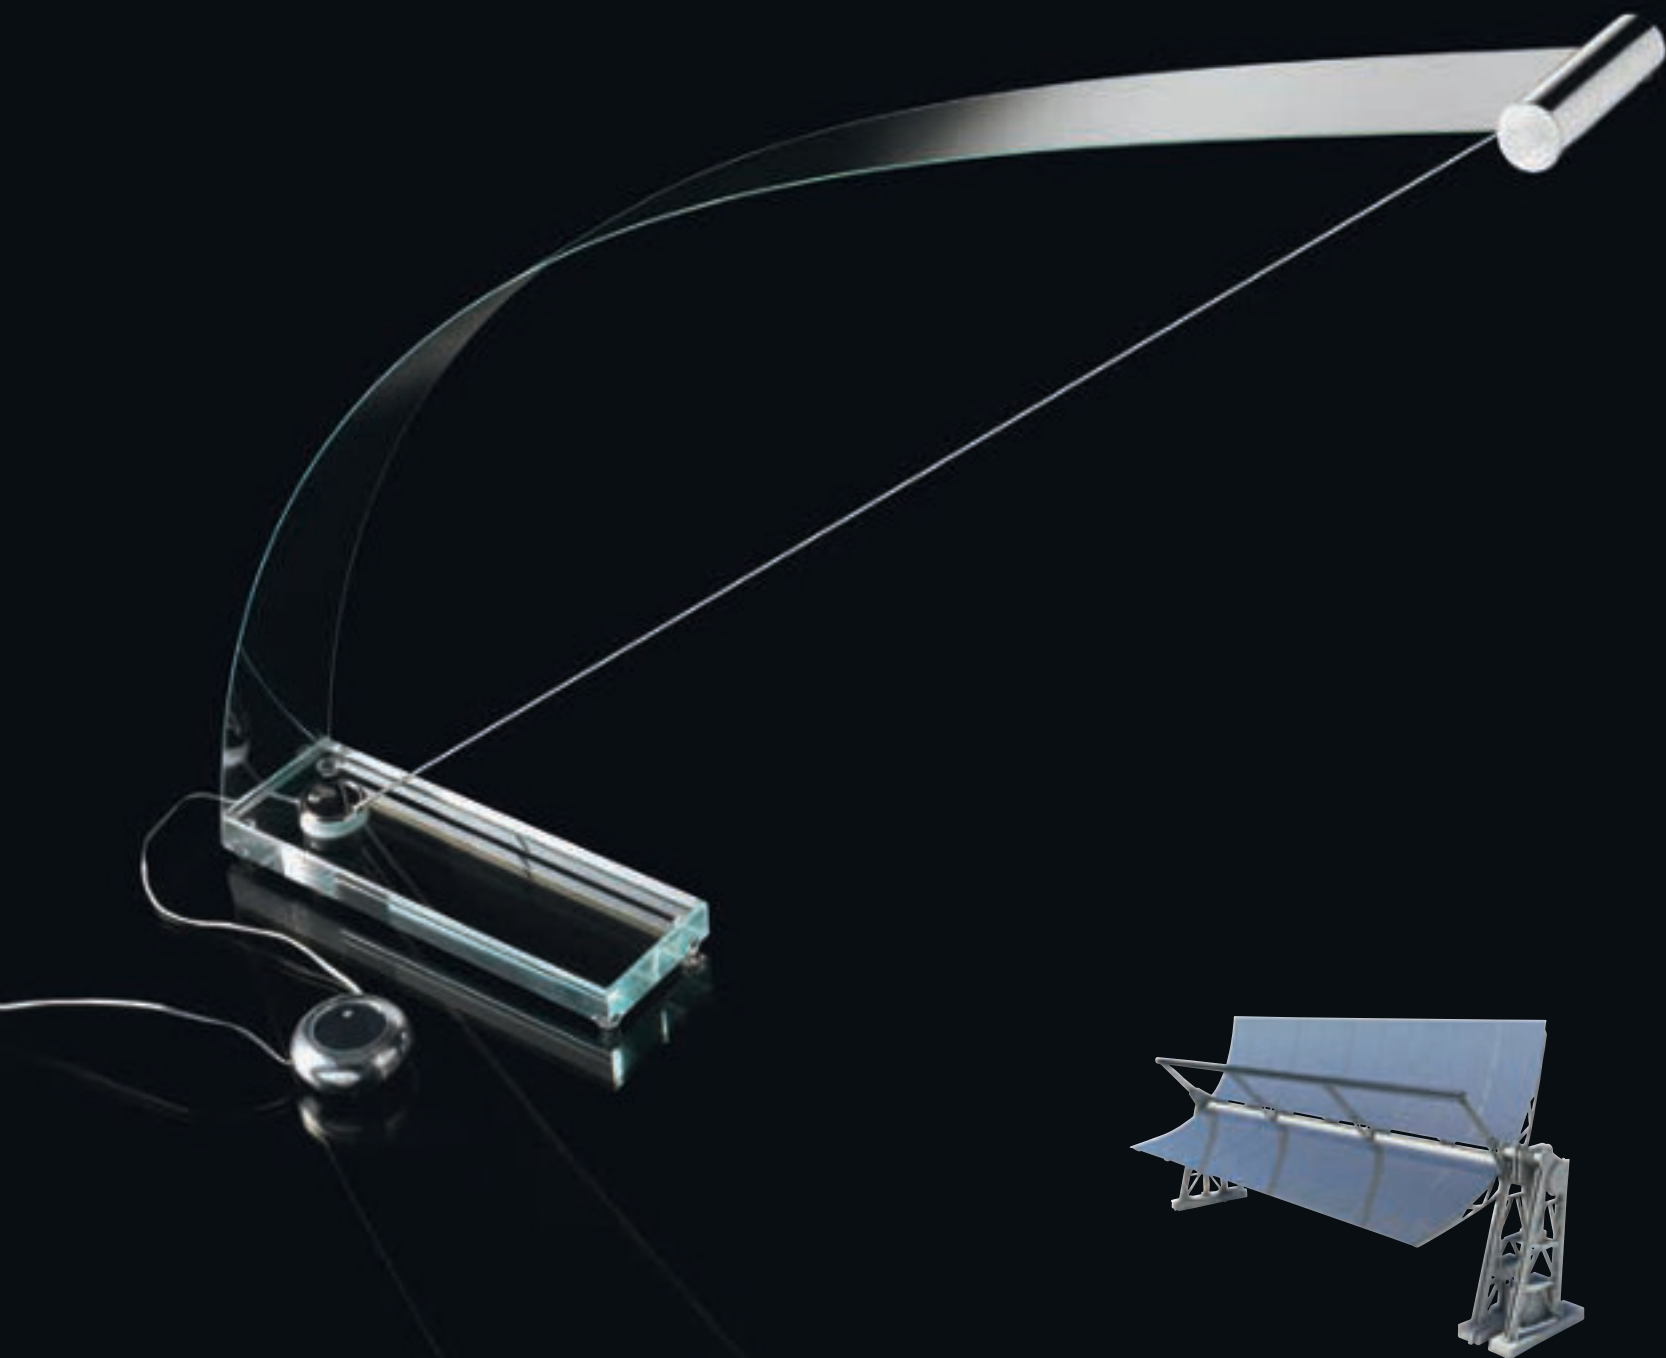

FLEX

Disegno Reflex