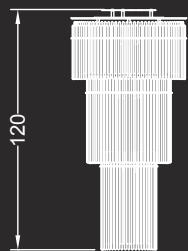

Dati tecnici / Technical data

Collezione composta da lampadario, piantana, abatjour e applique con struttura in acciaio inox lucidato a specchio. Stecche in vetro di Murano disponibili nelle finiture trasparente, nero, ametista o acquamarina. Impianto luce con lampade alogene o LED.

Collection made up of chandelier, floor lamp, table lamp and wall lamp with structure in polished inox-steel. Murano glass sticks available in different finishes: transparent, black, amethyst or aquamarine. Equipped with halogen bulbs or LED.

Gran Charleston
Lampadario / Chandelier
ø cm. 60x120 h
Led G9 12x5W 230V
2700/3000 K
Alogena / Halogen Bulb:
G9 12x20W 230V
IP20 CE $\perp$ $\otimes$ RoHS