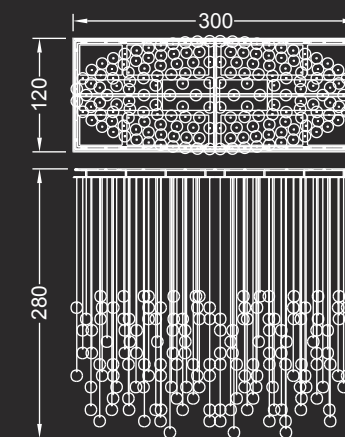

Dati tecnici / Technical data

Lampadario con supporto realizzato in vetro verniciato bianco o nero o a specchio, dotato di 5, 12, 25, 50, 105 o 153 sfere in vetro borosilicato con lavorazione liscia o torchon. Le sfere sono disponibili anche in vetro colorato soffiato. Dotato di lampadine alogene interne o LED.

Chandelier with painted glass support in white or black lacquered or mirror finish, provided with 5, 12, 25, 50, 105 or 153 spheres in blown glass in smooth or "à torchon" finish. The spheres are available also in coloured blown glass. Equipped with halogen bulbs inside or LED.

1 sfera / 1 sphere:
ø cm. 12x130-600 h
Led G4 1x1,5W 12V
2700/3000 K

Alogena / Halogen bulb:
G4 1x5-10-20W 12V

5 sfere / spheres:
ø cm. 60x130 h
Led G4 5x1,5W 12V
2700/3000 K

Alogena / Halogen bulb:
G4 5x5-10-20W 12V

12 sfere / spheres:
ø cm. 80x130 h
Led G4 12x1,5W 12V
2700/3000 K

Alogena / Halogen bulb:
G4 12x5-10-20W 12V

12 sfere / spheres:
cm. 120x40x130 h ovale / oval
Led G4 12x1,5W 12V
2700/3000 K

Alogena / Halogen bulb:
G4 12x15-10-20W 12V

SPECIAL: 178 sfere / spheres:
cm. 300x120x280 h.
Led G4 178x1,5W 12V
2700/3000 K

Alogena / Halogen bulb:
G4 178x5-10-20W 12V