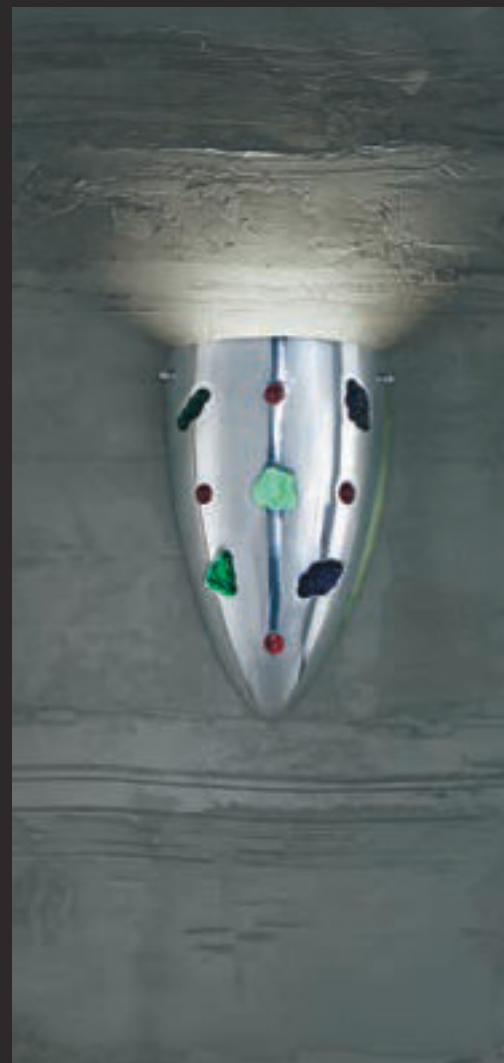

Applique modello E / Wall lamp E model
cm. 20 x 15 x 30 h