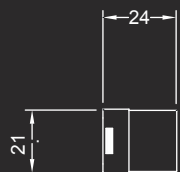

Dati tecnici / Technical data

Collezione composta da lampada a sospensione, lampada da tavolo e applique in vetro extrachiaro bocciardato spessore 19mm. Dettagli in metallo. Impianto di illuminazione a LED.

Collection made up of pendant lamp, table lamp and wall lamp in extra clear bush-hammered glass, 19mm thick. Details in metal. LED lighting system.

Applique / Wall lamp:
cm. 24x21x1,9 h
Led Plate (10x100mm) 1x10W 220V
2700/3000 K