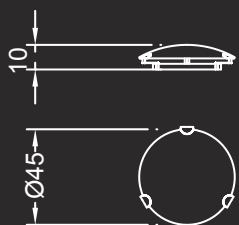

Plafoniera / Ceiling lamp:

ø cm. 70x13 h
Led E27 3x6W 220V
2700/3000 K

Applique / Wall lamp