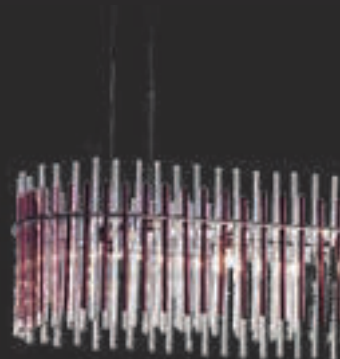

Versione con stecche interne in vetro di Murano nero
Version with internal line of sticks in black Murano glass

Versione con stecche interne in vetro di Murano ametista
Version with internal line of sticks in amethyst Murano glass