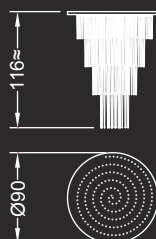

180 elementi/elements:

ø cm. 90x116 h.
Led G4 180x1W 12V
2700/3000 K