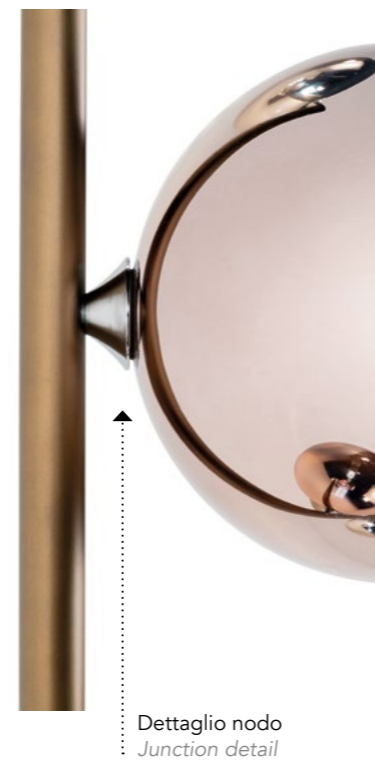

BULLES XL COLLEZIONE

Design · Reflex

STRUTTURA STRUCTURE | 1

SFERE SPHERES | 2

- Led interno / Led inside
5X 3,5W G9 110-240V 3000K - 2000 Lumen