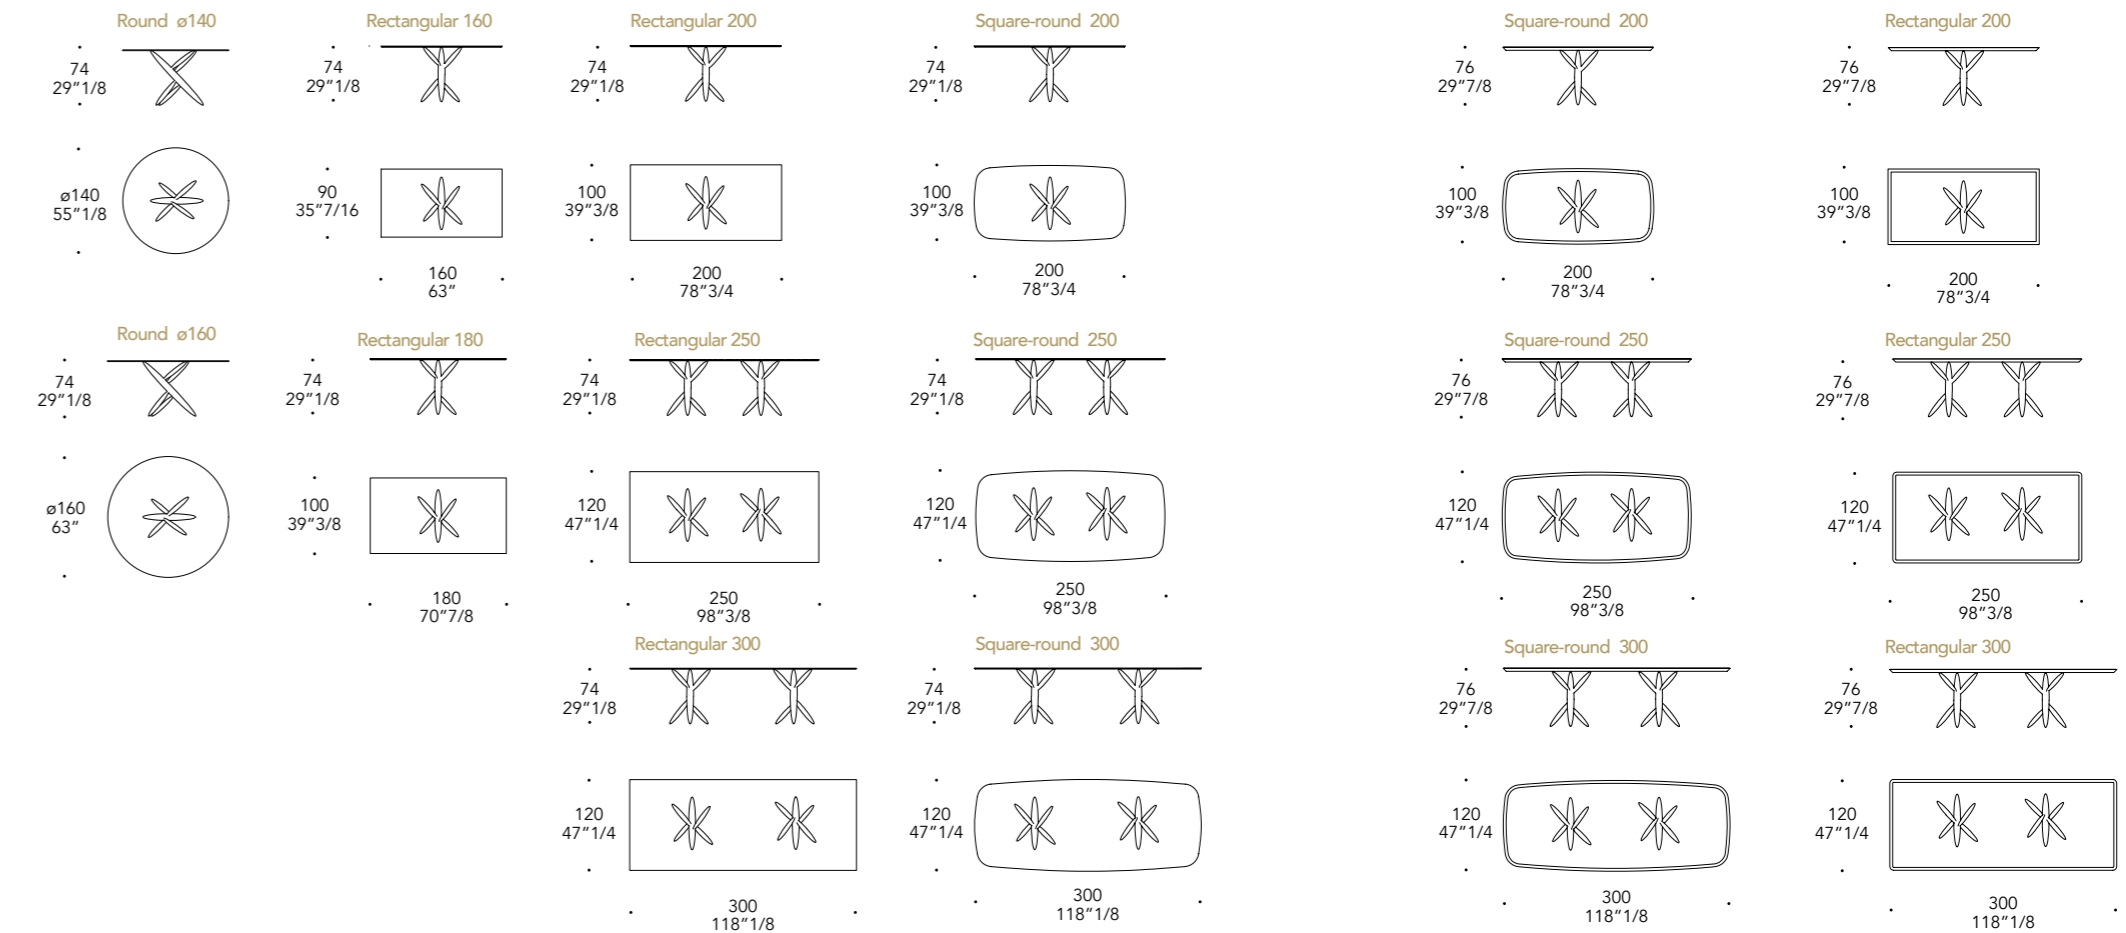

VETRO, VETRO MARMO E VETRO LEGNO GLASS, MARBLE GLASS AND WOOD GLASS TOP