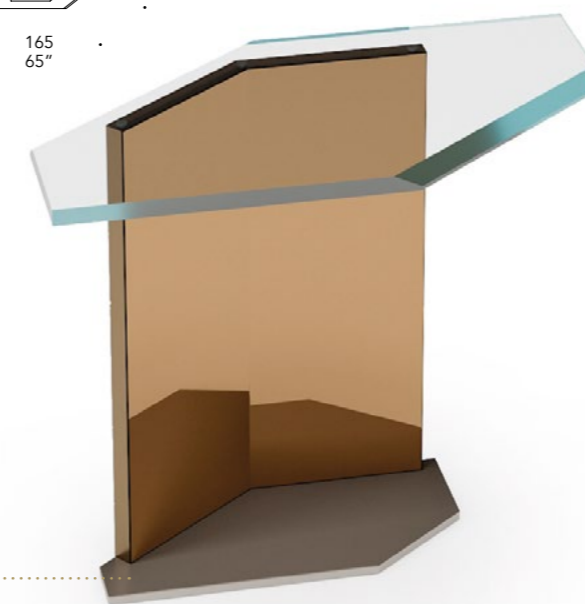

Mod. 5

37
14"5/8
110
43"1/4
165
65"