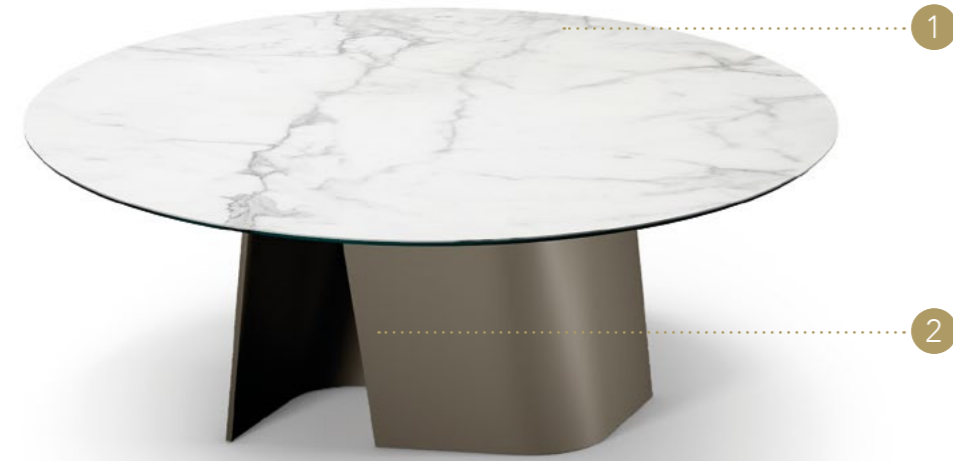

VETRO EXTRACHIARO EXTRA CLEAR GLASS

Bisello 35 mm
35 mm bevel

Dettaglio gambe
Legs detail

ESSE 72

Design · Tulczinsky

1

2

TOP | 1