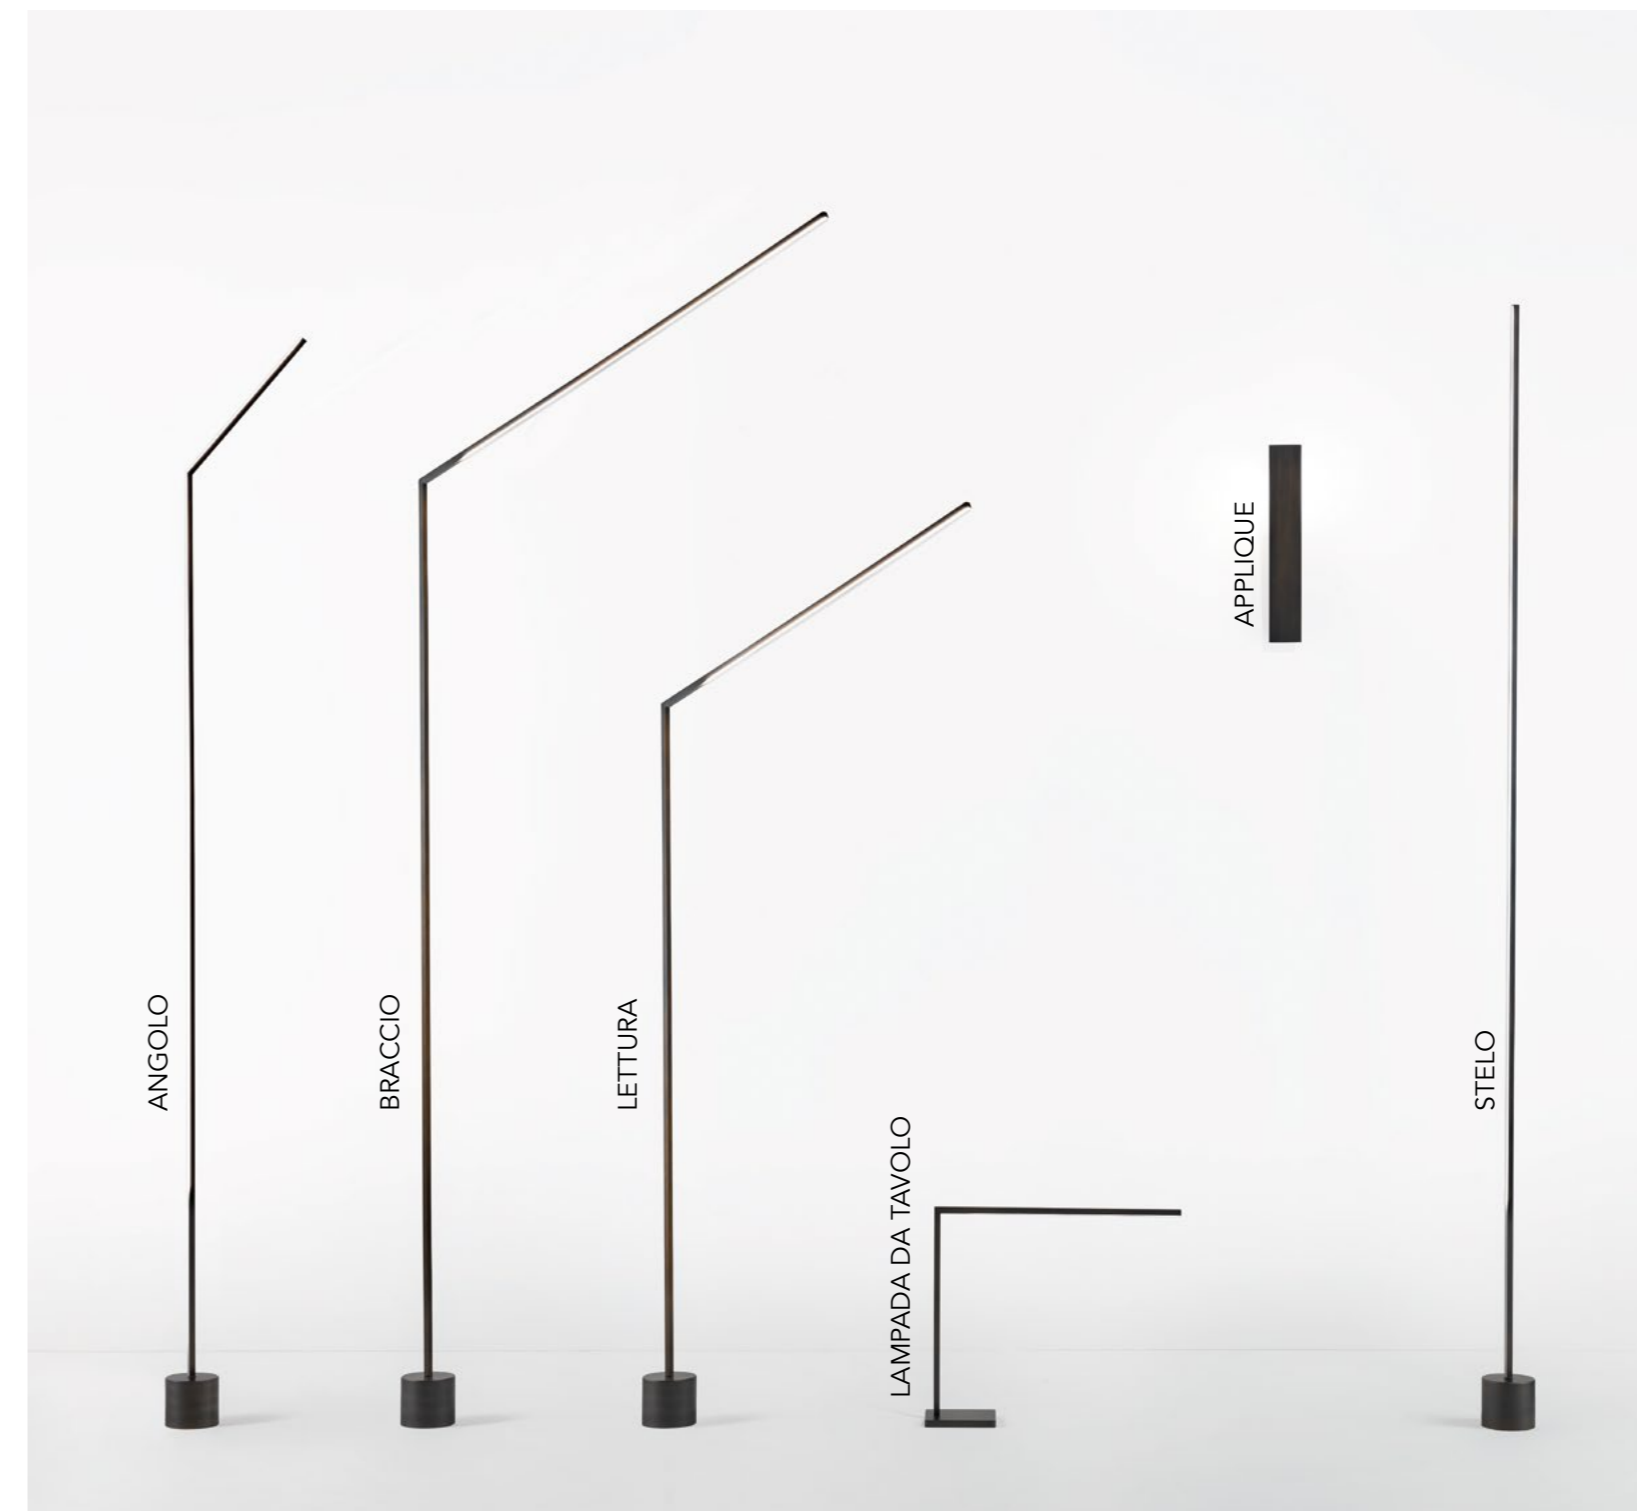

Angolo
18W STRIP 24V 2700K

Braccio
15W STRIP 24V 2700K

Lettura
11,5W STRIP 24V 2700K

Stelo
18W STRIP 24V 2700K

Tavolo
5W STRIP 24V 2700K

Applique
13W COB 110-240 V 2700K

LANTERNA COLLEZIONE

Design · Tulczinsky

PIANTANA

LAMPADA DA TAVOLO

SOSPENSIONE

CORPO ESTERNO OUTER SHADE | 1

Vetro
Glass

Trasparente
Transparent

Acquamarina
Acquamarina

Paglierino
Pale yellow