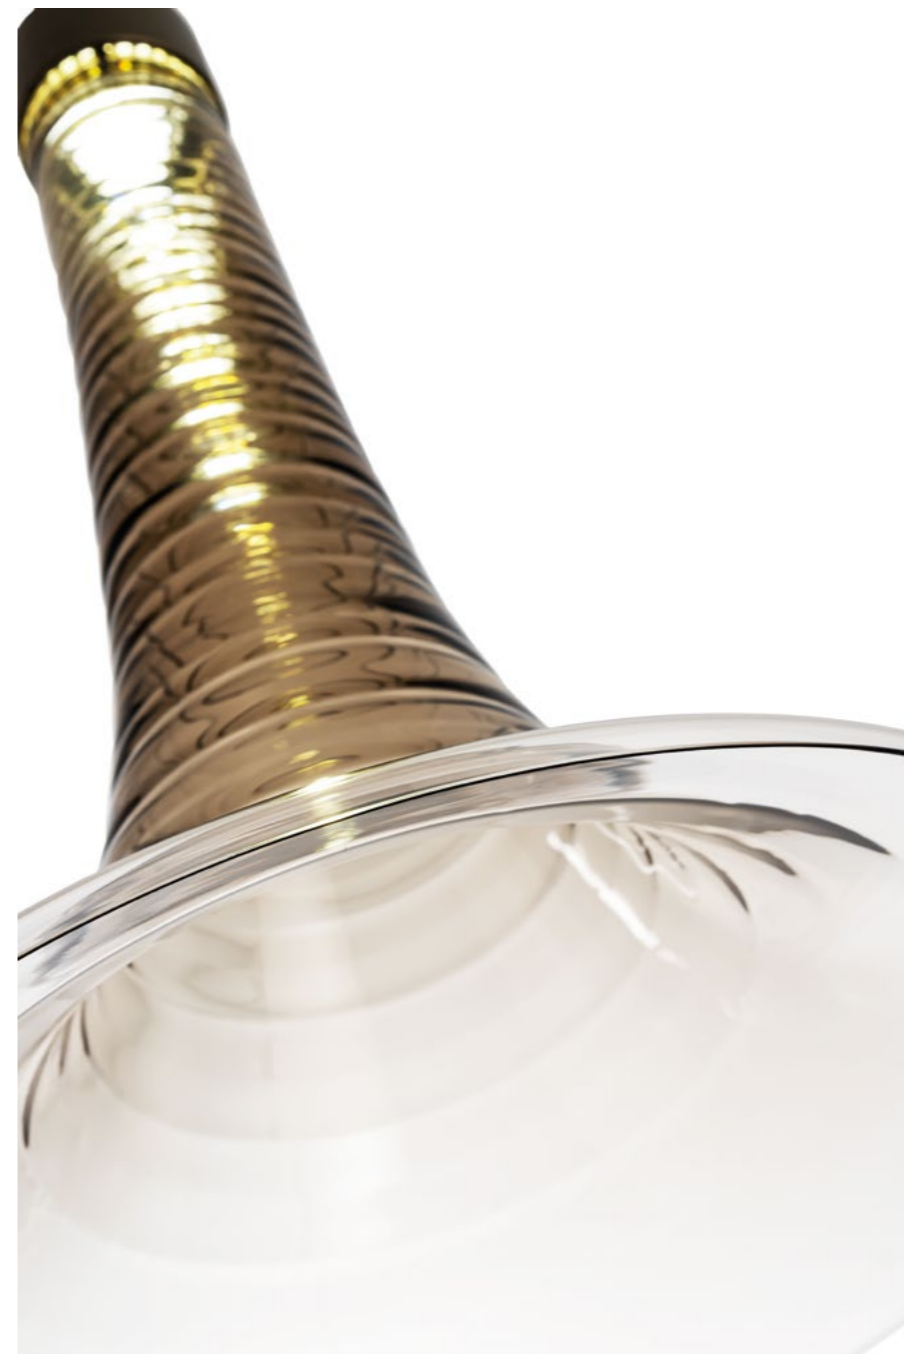

Vetro soffiato
Blown glass

Tabacco
Tobacco

Trasparente
Transparent

- Sistema Led / Led system

1x15W GU10 110x240V dimmable - 700/800 Lumen

Versione tabacco
Tobacco version

Versione trasparente
Transparent version