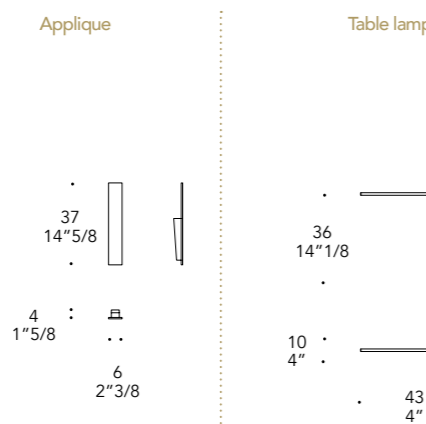

- Led interno / Led inside
5X 3,5W G9 110-240V 3000K - 2000 Lumen

ESSENTIAL COLLEZIONE

Design · Tulczinsky

PIANTANA LAMPADA DA TAVOLO APPLIQUE -Touch system per accensione
- Light touch system

BASAMENTO BASE | 1