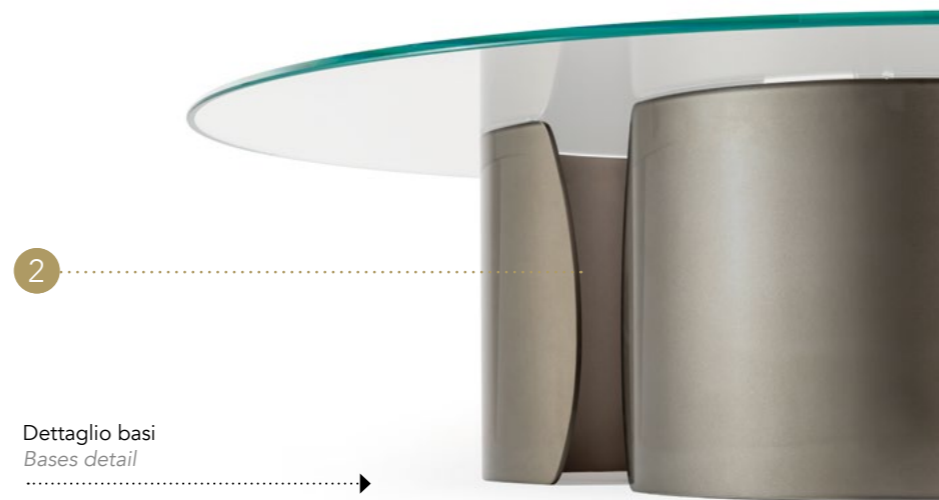

LEGNOREFLEX'

Vetro Legno
Wood glass

sp./thick 10+4 mm.
filo Wing/Wing edge

Extrachiaro
Extra clear

Bronzo
Bronze

MATERIAL SHEET-D

Ebano Chiaro
Light Ebony

Ebano Scuro
Dark Ebony

Noce Canaletto
Canaletto Walnut

Palissandro Santos
Santos Rosewood

2

Dettaglio basi
Bases detail