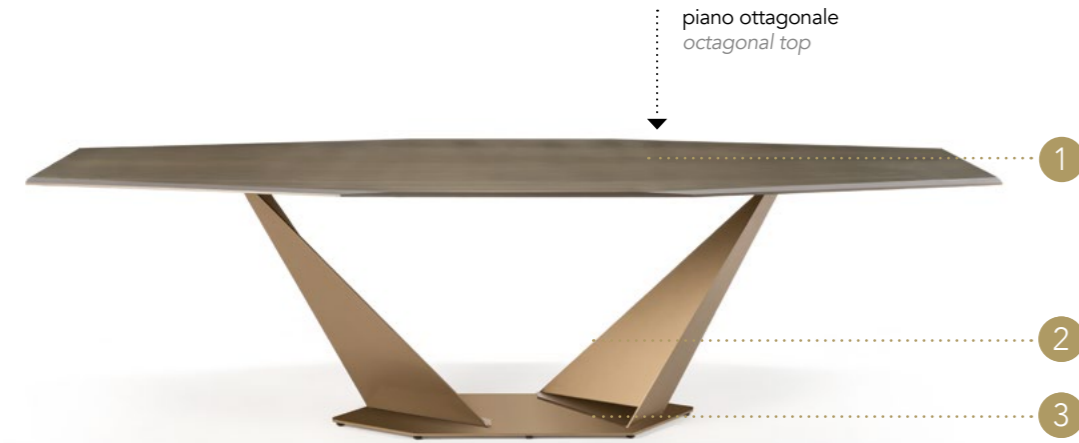

QUARTZ 72

Design · Riccardo Lucatello