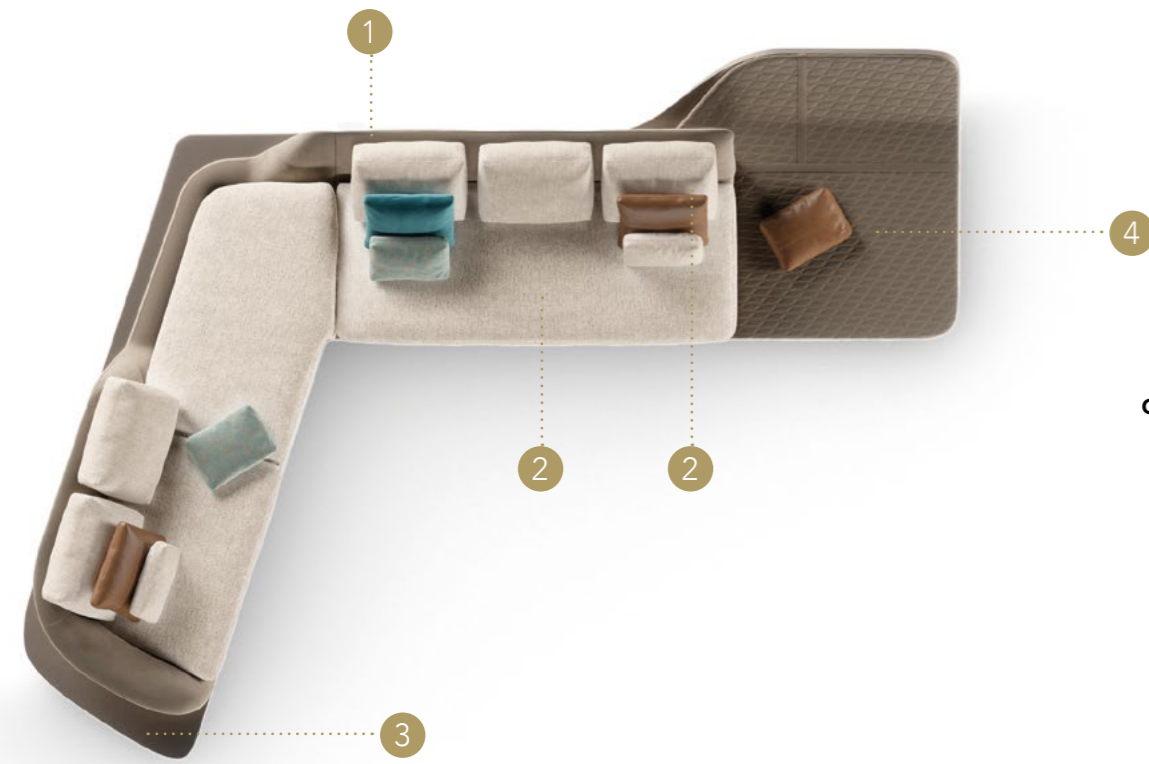

OPTIONAL |
- Versione con base girevole
- Swivel base version

60
23"5/8

36
14"1/8

73
28"3/4

96
37"3/4

SEGNO SOFA CHAISE LONGUE Mod. E e F

Design *pininfarina*

STRUTTURA STRUCTURE | 1