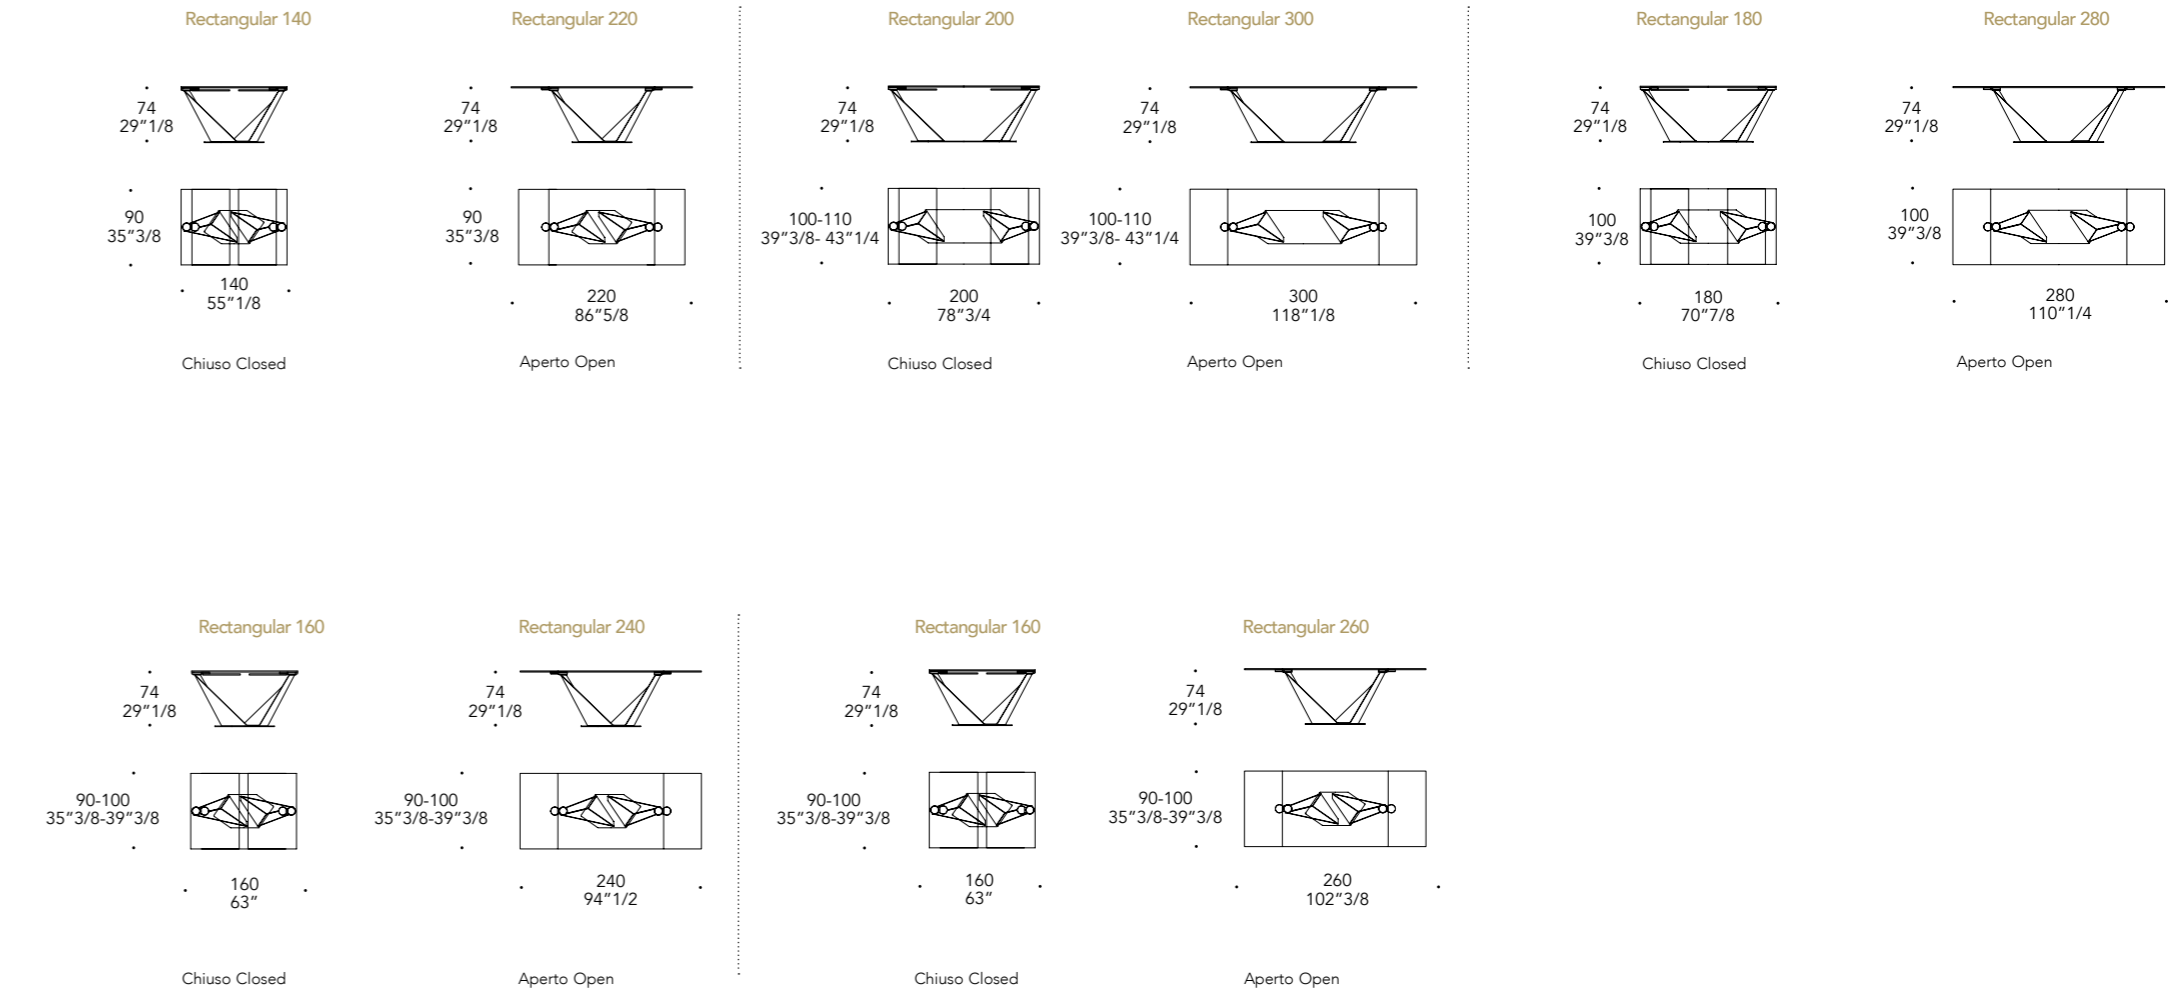

Metallo Metal

MECCANISMO MECHANISM | 4

Metallo Metal

Acciaio inox
Stainless steel

MOVIMENTO APERTURA OPENING

dettaglio base
legs and plinths detail

VETRO, VETRO MARMO E VETRO LEGNO
GLASS, MARBLE GLASS AND WOOD GLASS TOP