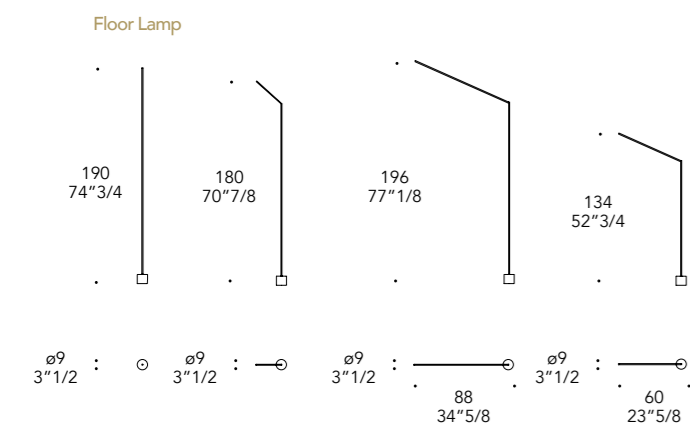

- Led interno / Led inside
5X 3,5W G9 110-240V 3000K - 2000 Lumen

ESSENTIAL COLLEZIONE

Design · Tulczinsky

PIANTANA LAMPADA DA TAVOLO APPLIQUE -Touch system per accensione
- Light touch system

BASAMENTO BASE | 1