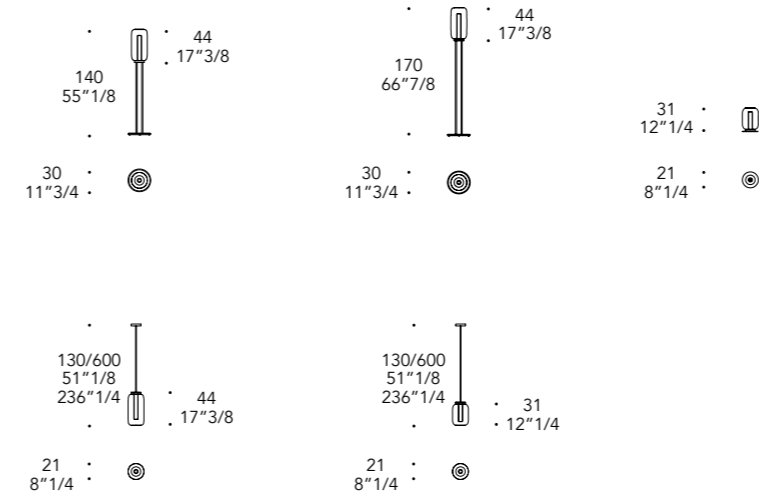

Coperchio in vetro con magnete
Magnetic glass cover