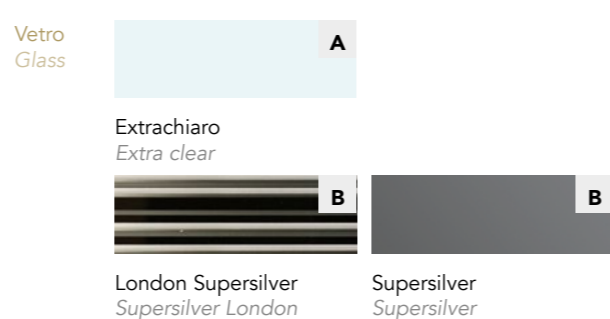

MARMOREFLEX® Vetro Marmo Marble glass

ANTE DOORS | 3

TOP | 4

Con inserto in with cover in: MARMOREFLEX® Vetro Marmo Marble glass

BASE | 5

GAMBE LEGS | 6

MANIGLIE E CERNIERE HANDLES AND HINGE | 7