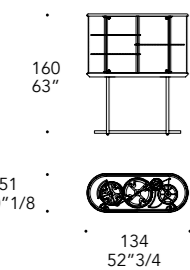

BIG BEN BAR

Design · Riccardo Lucatello