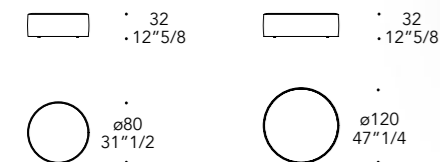

CIRCLE POUF

Design · Emanuele Missaglia