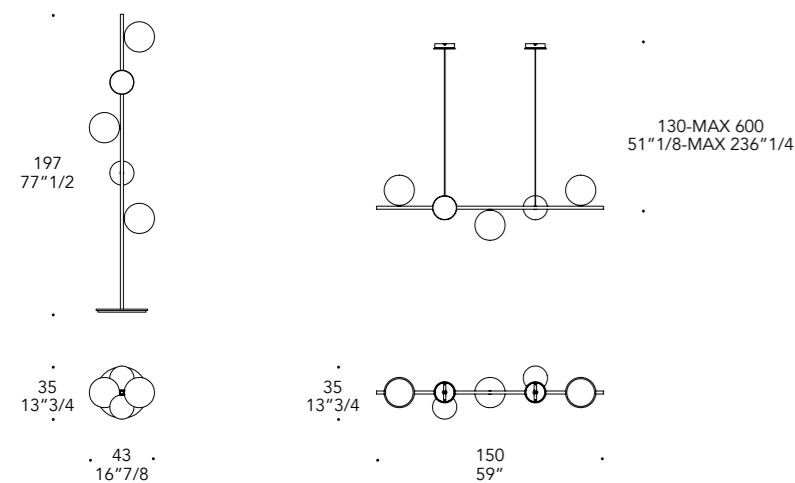

BULLES XL COLLEZIONE

Design · Reflex

SOSPENSIONE LINEARE 5

PIANTANA 5

Floor lamp

Linear Suspended 5

STRUTTURA STRUCTURE | 1

SFERE SPHERES | 2