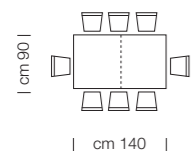

TAVOLO **TANGO** ART. T 32.01 - cm 160 (310) x 90 ALLUNGABILE - BASE A8 NERO - PIANO MELAMINICO 241 FRASSINO BIANCO  
SEDIA **ANNE** ART. 712 - RIVESTIMENTO STANDARD BLOOM B8 NERO

TABLE **TANGO** ART. T 32.01 - cm 160 (310) x 90 EXTENDIBLE - BASE A8 NERO - TABLE TOP MELAMINE 241 ASH WHITE  
CHAIR **ANNE** ART. 712 - STANDARD COATING BLOOM B8 BLACK

# Tango

ALTEZZA / HEIGHT

TAVOLI ALLUNGABILI / EXTENDING TABLES

ART. T 31  
DUE  
ALLUNGHE  
INTERNE DA  
50 CM

ART. T 32  
TRE  
ALLUNGHE  
INTERNE  
DA 50 CM

VASCA CONTENITORE  
PER ALLUNGHE

EXTENSIONS CONTAINER  
PART