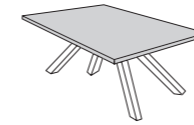

MANOPOLA PER BLOCCO  
MECCANISMO

KNOB FOR LOCKING  
MECHANISM

prodotto  
standard

**PRODOTTO STANDARD** IL TAVOLO TANGO HA LE GAMBE IN ACCIAIO LACCATO DISPONIBILI IN VARIE FINITURE. IL PIANO DEL TAVOLO SI PUO' AVERE IN DIVERSI MATERIALI. IL TAVOLO TANGO È DISPONIBILE NELLA VERSIONE ALLUNGABILE.

**STANDARD PRODUCT** TANGO TABLE HAS STAINLESS STEEL LEGS IN VARIOUS FINISHES. THE TABLE TOP IS AVAILABLE IN DIFFERENT MATERIALS. TANGO TABLE IS EXTENDING VERSION.

GAMBE / LEGS

ACCIAIO / STEEL

PIANO / TOP