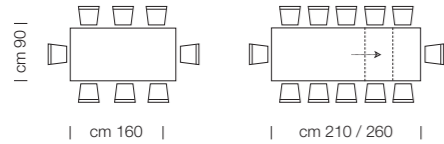

ART. T 35
DUE
ALLUNGHE
INTERNE
DA 50 CM