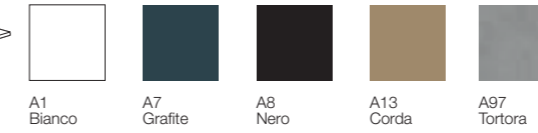

PRODOTTO STANDARD IL TAVOLO MOLODICIASSETTE HA LE GAMBE IN ACCIAIO LACCATO E SONO DISPONIBILI IN VARIE FINITURE. IL PIANO DEL TAVOLO È DISPONIBILE IN: IMPIALLACCIATO - LAMINATO - FENIX - VETRO TEMPERATO - ACCOPPIATO VETRO/CERAMICA.

STANDARD PRODUCT TABLE MOLODICIASSETTE HAS STAINLESS STEEL LEGS IN VARIOUS FINISHES. THE MATERIALS USED FOR TABLETOP ARE: VENEERED - LAMINATE - FENIX - TEMPERED GLASS TOP - STRATIFIED CERAMICS/GLASS.

GAMBE / LEGS

ACCIAIO / STEEL

PIANO / TOP

MELAMINICO / MELAMINE