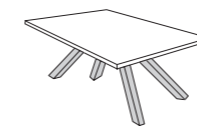

PRODOTTO SARTORIALE LE GAMBE E IL PIANO DEL TAVOLO MOLODICIASSETTE POSSONO ESSERE PERSONALIZZATE IN MANIERA SARTORIALE CON FINITURE A CAMPIONE E LACCATURE RAL.

PRODUCT TAILORING THE LEGS AND TABLE TOP MOLODICIASSETTE CAN BE CUSTOMIZED IN A MATTER TAILORING FINISH SAMPLE AND LACQUERING RAL.

PRODOTTO SARTORIALE CONSEGNA 45 GIORNI
PRODUCT TAILORING DELIVERY 45 DAYS

GAMBE / LEGS