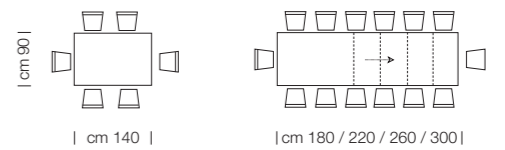

ART. T 149 C
QUATTRO
ALLUNGHE
INTERNE
DA 40 CM
GAMBE
SEMPRE
PERIMETRALI