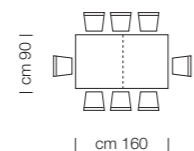

TAVOLO **TANGO** ART. T 32.01 - cm 160 (310) x 90 ALLUNGABILE - BASE A8 NERO - PIANO MELAMINICO 241 FRASSINO BIANCO  
SEDIA **ANNE** ART. 712 - RIVESTIMENTO STANDARD BLOOM B8 NERO

TABLE **TANGO** ART. T 32.01 - cm 160 (310) x 90 EXTENDIBLE - BASE A8 NERO - TABLE TOP MELAMINE 241 ASH WHITE  
CHAIR **ANNE** ART. 712 - STANDARD COATING BLOOM B8 BLACK

# Tango

ALTEZZA / HEIGHT

TAVOLI ALLUNGABILI / EXTENDING TABLES

ART. T 31  
DUE  
ALLUNGHE  
INTERNE DA  
50 CM

ART. T 32  
TRE  
ALLUNGHE  
INTERNE  
DA 50 CM

VASCA CONTENITORE  
PER ALLUNGHE

EXTENSIONS CONTAINER  
PART