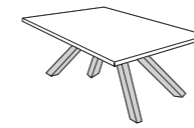

ACCIAIO / STEEL