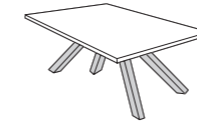

PRODOTTO STANDARD IL TAVOLO MOLODICIASSETTE HA LE GAMBE IN ACCIAIO LACCATO E SONO DISPONIBILI IN VARIE FINITURE. IL PIANO DEL TAVOLO È DISPONIBILE IN: IMPIALLACCIATO - LAMINATO - FENIX - VETRO TEMPERATO - ACCOPPIATO VETRO/CERAMICA.

STANDARD PRODUCT TABLE MOLODICIASSETTE HAS STAINLESS STEEL LEGS IN VARIOUS FINISHES. THE MATERIALS USED FOR TABLETOP ARE: VENEERED - LAMINATE - FENIX - TEMPERED GLASS TOP - STRATIFIED CERAMICS/GLASS.

GAMBE / LEGS