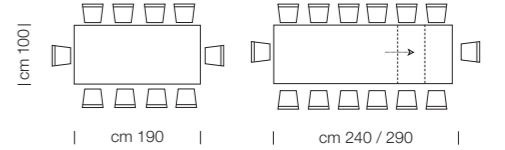

ART. T 158 C
DUE
ALLUNGHE
INTERNE
DA 50 CM
GAMBE
SEMPRE
PERIMETRALI