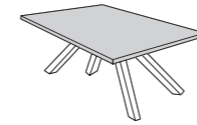

MoloDiciassette

ALTEZZA / HEIGHT

TAVOLI ALLUNGABILI PIANI IN LEGNO E VETRO / EXTENDING TABLES WOOD AND GLASS TOP

ART. T 33
DUE
ALLUNGHE
INTERNE
DA 50 CM

ART. T 34
DUE
ALLUNGHE
INTERNE
DA 50 CM

ART. T 35
DUE
ALLUNGHE
INTERNE
DA 50 CM

ART. T 36
DUE
ALLUNGHE
INTERNE
DA 50 CM

ART. T 37
DUE
ALLUNGHE
INTERNE
DA 50 CM

PRODOTTO STANDARD IL TAVOLO MOLODICIASSETTE HA LE GAMBE IN ACCIAIO LACCATO E SONO DISPONIBILI IN VARIE FINITURE. IL PIANO DEL TAVOLO È DISPONIBILE IN: IMPIALLACCIATO - LAMINATO - FENIX - VETRO TEMPERATO - ACCOPPIATO VETRO/CERAMICA.

STANDARD PRODUCT TABLE MOLODICIASSETTE HAS STAINLESS STEEL LEGS IN VARIOUS FINISHES. THE MATERIALS USED FOR TABLETOP ARE: VENEERED - LAMINATE - FENIX - TEMPERED GLASS TOP - STRATIFIED CERAMICS/GLASS.

GAMBE / LEGS

ACCIAIO / STEEL

PIANO / TOP

MELAMINICO / MELAMINE

MELAMINICO LACCATO

LACQUERED MELAMINE

IMPIALLACCIATO INTERNATIONAL
INTERNATIONAL VENEERED

IMPIALLACCIATO ROVERE
OAK VENEERED

LAMINATO / LAMINATE

FENIX / FENIX

VETRO TEMPERATO
TEMPERED GLASS

VETRO ANTIGRAFFIO
SCRATCH-RESISTANT GLASS

ACCOPPIATO VETRO-CERAMICA / STRATIFIED CERAMIC GLASS

IPERCERAMICA / CERAMICS GLASS
LAMINAM®

IPERMARMO / MARBLE
LAMINAM®

IPERMARMO / MARBLE

- ADATTO AD ESTERNO E RESISTENTE AGLI ACIDI
- REPELLENTE AGLI OLII E ALL'ACQUA
- ATOSSICO ED ANALLERGICO
- RESISTENZA AI GRAFFI E AL CALORE
- ECOCOMPATIBILE

- APPROPRIATE FOR OUTDOOR AND RESISTANT TO ACIDS
- OIL AND WATER REPELLENT
- NO-TOXIC AND HYPOALLERGENIC
- SCRATCH AND WARMTH RESISTANT
- ECOCOMPATIBLE

PRODOTTO SARTORIALE LE GAMBE E IL PIANO DEL TAVOLO MOLODICIASSETTE POSSONO ESSERE PERSONALIZZATE IN MANIERA SARTORIALE CON FINITURE A CAMPIONE E LACCATURE RAL.