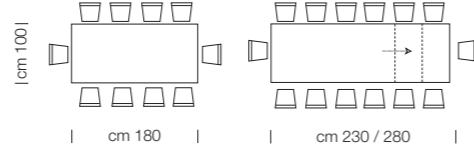

ART. T 36
DUE
ALLUNGHE
INTERNE
DA 50 CM