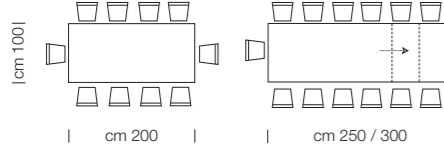

ART. T 37
DUE
ALLUNGHE
INTERNE
DA 50 CM