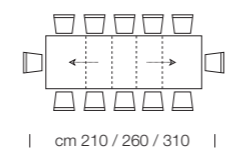

# Tango

ALTEZZA / HEIGHT

TAVOLI ALLUNGABILI / EXTENDING TABLES

ART. T 31  
DUE  
ALLUNGHE  
INTERNE DA  
50 CM

ART. T 32  
TRE  
ALLUNGHE  
INTERNE  
DA 50 CM

VASCA CONTENITORE  
PER ALLUNGHE

EXTENSIONS CONTAINER  
PART