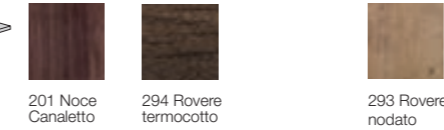

MANOPOLA PER BLOCCO  
MECCANISMO

KNOB FOR LOCKING  
MECHANISM

prodotto  
standard

**PRODOTTO STANDARD** IL TAVOLO TANGO HA LE GAMBE IN ACCIAIO LACCATO DISPONIBILI IN VARIE FINITURE. IL PIANO DEL TAVOLO SI PUO' AVERE IN DIVERSI MATERIALI. IL TAVOLO TANGO È DISPONIBILE NELLA VERSIONE ALLUNGABILE.

**STANDARD PRODUCT** TANGO TABLE HAS STAINLESS STEEL LEGS IN VARIOUS FINISHES. THE TABLE TOP IS AVAILABLE IN DIFFERENT MATERIALS. TANGO TABLE IS EXTENDING VERSION.

GAMBE / LEGS

ACCIAIO / STEEL

PIANO / TOP

**IMPIALLACCIATO INTERNATIONAL**  
INTERNATIONAL VENEERED

**IMPIALLACCIATO / VENEERED**

**MELAMINICO / MELAMINE**

**MELAMINICO LACCATO / LACQUERED MELAMINE**

**LAMINATO / LAMINATE**

**FENIX / FENIX**

prodotto  
sartoriale