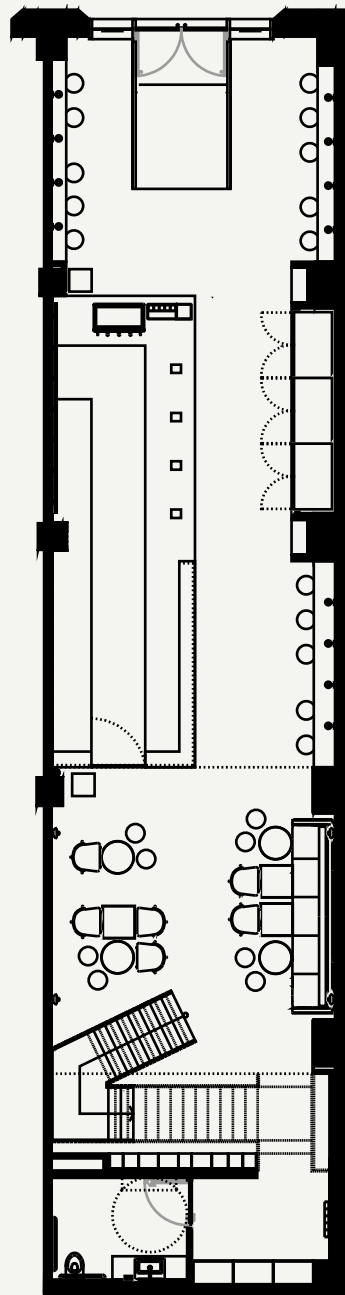

01
GROUND FLOOR
PLAN
scale 1:100