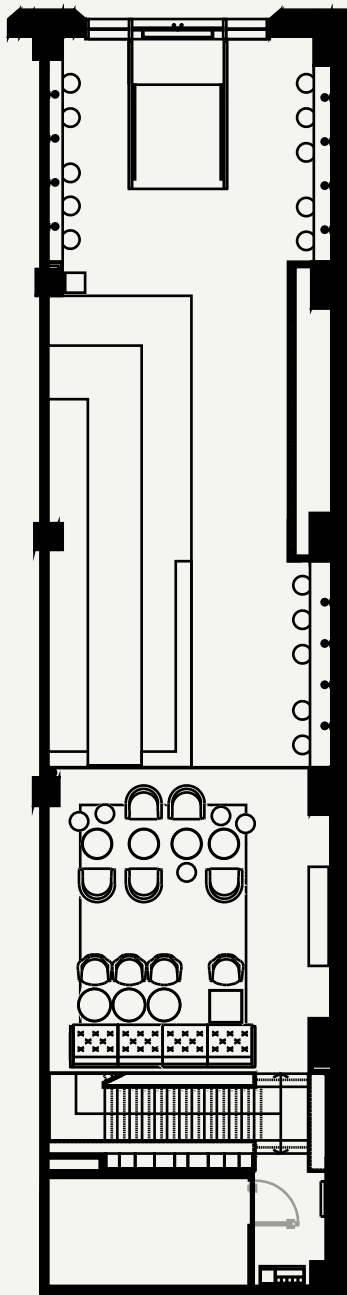

02
MEZZANINE
PLAN
scale 1:100