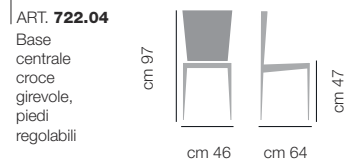

Momy

DIMENSIONI / DIMENSIONS

PRODOTTO DA ASSEMBLARE / PRODUCT TO ASSEMBLE

prodotto
standard

PRODOTTO STANDARD SEDIA CON STRUTTURA IN ACCIAIO IMBOTTITA E RIVESTITA IN ECOPELLE BLOOM NEI COLORI B1 BIANCO, B7 GRAFITE, B13 CORDA E IN VERA PELLE PREMIUM P401 BIANCO, P408 CORDA, P424 GRAFITE. BASE IN ACCIAIO DISPONIBILE NELLA VERSIONE LACCATA A1 BIANCO, A7 GRAFITE E A13 CORDA, NELLA VERSIONE RIVESTITA IN ECOPELLE BLOOM B1 BIANCO, B7 GRAFITE E B13 CORDA, E NELLA VERSIONE BASE CENTRALE A CROCE E RAGNO A91 CROMO E IN VERA PELLE PREMIUM P401 BIANCO, P408 CORDA, P424 GRAFITE.