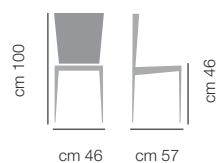

Anne

DIMENSIONI / DIMENSIONS

ART. 712

prodotto standard

PRODOTTO STANDARD SEDIA CON STRUTTURA IN ACCIAIO IMBOTTITA E RIVESTITA IN ECOPELLE BLOOM E VERA PELLE PREMIUM NEI COLORI STANDARD.

PRODUCT STANDARD CHAIR IN METAL FRAME PADDED AND COATING IN ECOLEATHER BLOOM AND PREMIUM REAL LEATHER IN STANDARD COLORS.