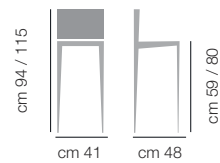

Momy

DIMENSIONI / DIMENSIONS

PRODOTTO DA ASSEMBLARE / PRODUCT TO ASSEMBLE

ART. **641.10**
Sgabello

PRODOTTO STANDARD SGABELLO CON BASE IN ACCIAIO A91 CROMO E ALZATA A GAS. LA SCOCCA PUÒ ESSERE IMBOTTITA E RIVESTITA NEI COLORI STANDARD ECOPELLE BLOOM, VELLUTO E PALMA.

PRODUCT STANDARD BARCHAIR WITH METAL BASE A91 CHROME GAS SYSTE. THE SEAT IS AVAILABLE PADDED AND COATED IN STANDARD COLORS BLOOM, VELVET AND PALMA.

BASE 10
BASE 10

METALLO / METAL

A91 Cromo

SCOCCA / SEAT

BLOOM / BLOOM

B1 Bianco

B7 Grafite

B8 Nero

B13 corda

B15 visone

VELLUTO / VELVET

V7 Grafite

V8 Nero

V13 Corda

V15 Visone

PALMA / PALMA

PA7 Grafite

PA13 Corda

PA15 Visone

PA57 Termocotto