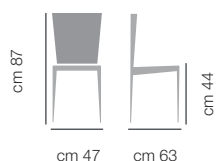

CHAIR **ELISA** ART.735.01 - A8 BLACK STEEL BASE - STANDARD COATING BLOOM B7 GRAPHITE
ART.735.05 - BASE WOOD ASH COLOUR 201 WALNUT - STANDARD COATING BLOOM B1 WHITE

SEDIA **ELISA** ART. 735.01 - BASE ACCIAIO A8 NERO - RIVESTIMENTO STANDARD BLOOM B7 GRAFITE
CHAIR **ELISA** ART. 735.01 - A8 BLACK STEEL BASE - STANDARD COATING BLOOM B7 GRAPHITE

Elisa

DIMENSIONI / DIMENSIONS

PRODOTTO DA ASSEMBLARE / PRODUCT TO ASSEMBLE

ART. 735.01
Base acciaio
laccata

ART. 735.05
Base legno
di frassino

prodotto
standard

PRODOTTO STANDARD SEDIA CON STRUTTURA IN ACCIAIO IMBOTTITA E RIVESTITA NEI COLORI STANDARD BLOOM. LA BASE NEI COLORI STANDARD È DISPONIBILE NELLA VERSIONE ACCIAIO LACCATA E LEGNO DI FRASSINO COLORE 201 NOCE CANALETTO.