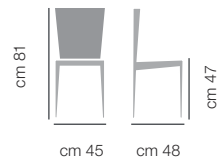

Modena

DIMENSIONI / DIMENSIONS

ART. 550

PRODOTTO STANDARD SEDIA CON STRUTTURA IN LEGNO DI FAGGIO DISPONIBILE NELLE FINITURE STANDARD, SEDILE IMBOTTITO IN ECOPELLE BLOOM COLORI STANDARD IN ABBINAMENTO ALLA STRUTTURA.