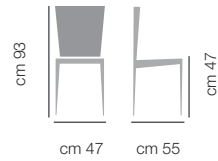

Demetra

DIMENSIONI / DIMENSIONS

ART. 346

PRODOTTO STANDARD SEDIA CON STRUTTURA IN LEGNO DI FAGGIO DISPONIBILE NELLE FINITURE STANDARD. LA SEDUTA PUÒ ESSERE IN MULTISTRATO DI FAGGIO E IMBOTTITA.

PRODUCT STANDARD CHAIR IN BEECH WOOD AVAILABLE IN STANDARD COLORS. THE SEAT IS PADDED.

STRUTTURA / FRAME

LEGNO / LEGNO

201 Noce canaletto

225 Bianco opaco

SEDUTA / SEAT

201 Noce canaletto

225 Bianco opaco

BLOOM

VERA PELLE PREMIUM

REBEL

PATCHWORK

VELLUTO

QUEEN

CITY

PALMA

TESSUTO CLIENTE