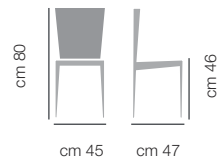

Vintage

ADATTO PER ESTERNO
SUITABLE FOR OUTDOOR USE

SEDIA IMPILABILE 4 PZ
STACKABLE CHAIR 4 PIECES

CATAS

DIMENSIONI / DIMENSIONS

ART. 571

prodotto
standard

PRODOTTO STANDARD SEDIA IN POLIPROPILENE, DISPONIBILE NEI COLORI STANDARD.