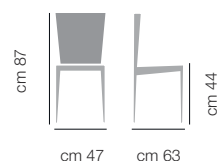

Elisa

DIMENSIONI / DIMENSIONS

PRODOTTO DA ASSEMBLARE / PRODUCT TO ASSEMBLE

ART. 735.01
Base acciaio
laccata

ART. 735.05
Base legno
di frassino

prodotto
standard

PRODOTTO STANDARD SEDIA CON STRUTTURA IN ACCIAIO IMBOTTITA E RIVESTITA NEI COLORI STANDARD BLOOM. LA BASE NEI COLORI STANDARD È DISPONIBILE NELLA VERSIONE ACCIAIO LACCATA E LEGNO DI FRASSINO COLORE 201 NOCE CANALETTO.