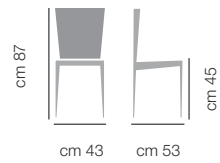

ADATTO PER ESTERNO
SUITABLE FOR OUTDOOR USE

SEDIA IMPILABILE 4 PZ
STACKABLE CHAIR 4 PIECES

DIMENSIONI / DIMENSIONS

ART. 590

prodotto
standard

PRODOTTO STANDARD SEDIA POLICARBONATO DISPONIBILE NEI COLORI STANDARD.

PRODUCT STANDARD CHAIR IN POLICARBONATO AVAILABLE IN STANDARD COLORS.

STRUTTURA
FRAME

POLICARBONATO / POLICARBONATO

29 Trasparente