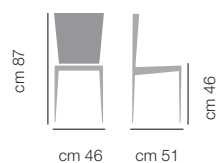

Tiffany

DIMENSIONI / DIMENSIONS

ART. 351

PRODOTTO STANDARD SEDIA CON STRUTTURA IN LEGNO DI FAGGIO DISPONIBILE NELLE FINITURE STANDARD. LA SEDUTA È IMBOTTITA.

PRODUCT STANDARD CHAIR IN BEECH WOOD AVAILABLE IN STANDARD COLORS. THE SEAT IS PADDED.

STRUTTURA FRAME

LEGNO / LEGNO

SEDUTA / SEAT