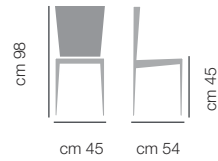

Nice

DIMENSIONI / DIMENSIONS

ART. 711

PRODOTTO STANDARD SEDIA CON STRUTTURA IN ACCIAIO COMPLETAMENTE IMBOTTITA E RIVESTITA IN ECOPELLE BLOOM NEI COLORI B1 BIANCO, B7 GRAFITE, B8 NERO, B13 CORDA E B15 VISONE.