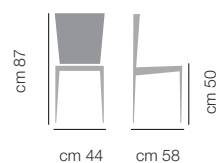

Matisse

DIMENSIONI / DIMENSIONS

ART. 713

PRODOTTO STANDARD SEDIA CON STRUTTURA IN ACCIAIO COMPLETAMENTE IMBOTTITA E RIVESTITA NEI COLORI STANDARD BLOOM, VERA PELLE PREMIUM E VELLUTO.

PRODUCT STANDARD CHAIR IN METAL FRAME FULL PADDED AND COVERED IN COLORS STANDARD OF BLOOM, REAL LEATHER PREMIUM AND VELVET.

STRUTTURA FRAME

BLOOM / BLOOM

B1 Bianco

B7 Grafite

B13 corda

VERA PELLE PREMIUM / REAL PREMIUM LEATHER

P401
Bianco

P408
Corda

P424
Grafite

VELLUTO / VELVET

V7 Grafite

V8 Nero

V13 Corda

V15 Visone