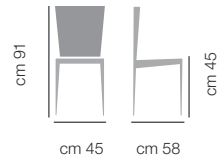

Eva

DIMENSIONI / DIMENSIONS

PRODOTTO DA ASSEMBLARE / PRODUCT TO ASSEMBLE

ART. 719

PRODOTTO STANDARD SEDIA CON STRUTTURA IN ACCIAIO STAMPATA IN POLIURETANO SCHIUMATO E RIVESTITA NEI COLORI STANDARD BLOOM. LA BASE IN ACCIAIO È DISPONIBILE NELLA VERSIONE ACCIAIO LACCATA A8 NERO.