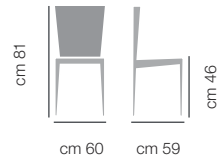

48.49

Brera

DIMENSIONI / DIMENSIONS

PRODOTTO DA ASSEMBLARE / PRODUCT TO ASSEMBLE

ART. 736

prodotto standard

PRODOTTO STANDARD SEDIA CON STRUTTURA IN ACCIAIO STAMPATA IN POLIURETANO SCHIUMATO E RIVESTITA IN ECOPELLE BLOOM NEI COLORI STANDARD. BASE ALLUMINIO.