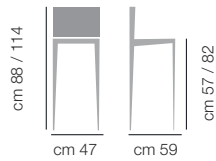

ART. 643.11

Base
acciaio
alzata gas