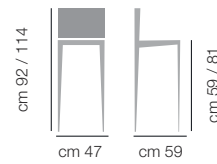

STOOL **LELLA** ART. 643.12 - A91 CHROME BASE - BLOOM B7 GRAPHITE

Lella

DIMENSIONI / DIMENSIONS

PRODOTTO DA ASSEMBLARE / PRODUCT TO ASSEMBLE

ART. 643.01

Base fissa
acciaio
laccata

ART. 643.10

Base
acciaio
alzata gas