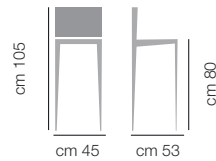

DIMENSIONI / DIMENSIONS

PRODOTTO DA ASSEMBLARE / PRODUCT TO ASSEMBLE

ART. 512
Sgabello

PRODOTTO STANDARD SGABELLO CON GAMBE IN ROVERE, DISPONIBILE NELLE FINITURE E LACCATURE STANDARD. LA SEDUTA È IMBOTTITA E RIVESTITA NEI MATERIALI A SCELTA NEI NOSTRI CAMPIONARI.

PRODUCT STANDARD STOOL WITH LEGS IS OAK WOOD IN STANDARD COLORS OF WOOD AND RAL. THE SEAT IS PADDED AND COVERED IN ALL MATERIALS OF OUR SAMPLES.

BASE / BASE

LEGNO / WOOD

201 Noce canaletto

241 Frassino bianco

293 Rovere nodato

294 Rovere termocotto

295 Rovere carbon fossile

SEDUTA E SCHIENALE IMBOTTITO
SEAT AND BACK UPHOLSTERED

BLOOM

VERA PELLE PREMIUM

REBEL

PATCHWORK

VELLUTO

QUEEN

CITY

PALMA

TESSUTO CLIENTE