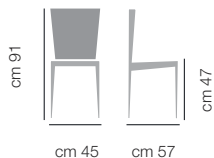

Bliss

DIMENSIONI / DIMENSIONS

ART. 726