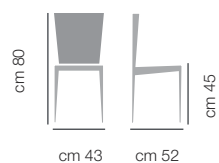

CHAIR **ZOE** ART. 544 - ASH STRUCTURE SITTING AND BACK IN MULTILAYER OF OAK FINISH 241 ASH WHITE

Zoe

DIMENSIONI / DIMENSIONS

ART. 544

prodotto
standard

PRODOTTO STANDARD SEDIA CON STRUTTURA IN FRASSINO, SEDILE E SCHIENALE IN MULTISTRATO DI ROVERE DISPONIBILE NELLE FINITURE STANDARD.