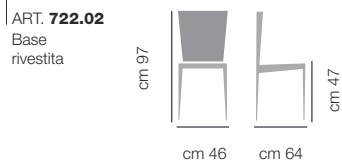

Momy

DIMENSIONI / DIMENSIONS

PRODOTTO DA ASSEMBLARE / PRODUCT TO ASSEMBLE

prodotto
standard

PRODOTTO STANDARD SEDIA CON STRUTTURA IN ACCIAIO IMBOTTITA E RIVESTITA IN ECOPELLE BLOOM NEI COLORI B1 BIANCO, B7 GRAFITE, B13 CORDA E IN VERA PELLE PREMIUM P401 BIANCO, P408 CORDA, P424 GRAFITE. BASE IN ACCIAIO DISPONIBILE NELLA VERSIONE LACCATA A1 BIANCO, A7 GRAFITE E A13 CORDA, NELLA VERSIONE RIVESTITA IN ECOPELLE BLOOM B1 BIANCO, B7 GRAFITE E B13 CORDA, E NELLA VERSIONE BASE CENTRALE A CROCE E RAGNO A91 CROMO E IN VERA PELLE PREMIUM P401 BIANCO, P408 CORDA, P424 GRAFITE.