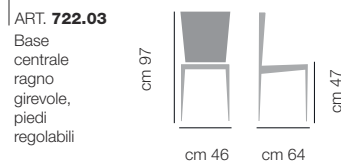

Momy

DIMENSIONI / DIMENSIONS

PRODOTTO DA ASSEMBLARE / PRODUCT TO ASSEMBLE

prodotto
standard

PRODOTTO STANDARD SEDIA CON STRUTTURA IN ACCIAIO IMBOTTITA E RIVESTITA IN ECOPELLE BLOOM NEI COLORI B1 BIANCO, B7 GRAFITE, B13 CORDA E IN VERA PELLE PREMIUM P401 BIANCO, P408 CORDA, P424 GRAFITE. BASE IN ACCIAIO DISPONIBILE NELLA VERSIONE LACCATA A1 BIANCO, A7 GRAFITE E A13 CORDA, NELLA VERSIONE RIVESTITA IN ECOPELLE BLOOM B1 BIANCO, B7 GRAFITE E B13 CORDA, E NELLA VERSIONE BASE CENTRALE A CROCE E RAGNO A91 CROMO E IN VERA PELLE PREMIUM P401 BIANCO, P408 CORDA, P424 GRAFITE.