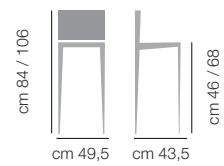

Klass

PRODOTTO DA ASSEMBLARE / PRODUCT TO ASSEMBLE

DIMENSIONI / DIMENSIONS

ART. 647.10
Sgabello

prodotto
standard

PRODOTTO STANDARD SGABELLO CON BASE IN ACCIAIO A91 CROMO CON ALZATA A GAS. LA SCOCCA È IN POLICARBONATO NEI COLORI STANDARD.

PRODUCT STANDARD STOOL IN METAL FRAME A 91 CHROME WITH GAS SYSTEM. THE SEAT IS IN POLYCARBONATE IN STANDARD COLOR..

BASE 10
BASE 10

METALLO / METAL

A91 Cromo

SCOCCA / SEAT

POLICARBONATO / POLYCARBONATE

29
Trapiacente

22
Bianco

25
Nero