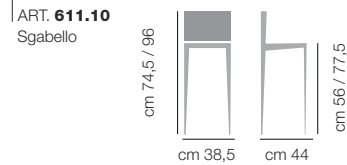

DIMENSIONI / DIMENSIONS

PRODOTTO DA ASSEMBLARE / PRODUCT TO ASSEMBLE

PRODOTTO STANDARD SGABELLO CON BASE IN ACCIAIO A91 CROMO E ALZATA A GAS. LA SCOCCA È DISPONIBILE NEI COLORI STANDARD IN METACRILATO, MULTISTRATO DI FAGGIO E MULTISTRATO DI ROVERE.

PRODUCT STANDARD STOOL WITH METAL BASE A91 CHROME GAS SYSTEM. THE SEAT IS AVAILABLE IN STANDARD COLORS OF METHACRYLATE, MULTILAYER OF BEECH AND OAK.

BASE 10
BASE 10

METALLO / METAL

A91 Cromo

SCOCCA / SEAT

METACRILATO / METHACRYLATE

29
Trasparente

22
Bianco

25
Nero

MULTISTRATO DI FAGGIO / MULTILAYER BEECH

201 Noce
canaletto

225 Bianco
opaco

MULTISTRATO DI ROVERE / MULTILAYER OAK

241 Frassino
bianco

293 Rovere
nodato

294 Rovere
termocotto

295 Rovere
carbon fossile

PRODOTTO SARTORIALE SGABELLO CON BASE IN ACCIAIO A91 CROMO E ALZATA A GAS. LA SCOCCA IN MULTISTRATO DI FAGGIO E MULTISTRATO DI ROVERE È PERSONALIZZABILE NELLE FINITURE CAMPIONE E LACCATURE RAL.

PRODUCT TAILORING STOOL WITH METAL BASE A91 CHROME GAS SYSTEM. THE SEAT IS TAILORING IN SAMPLES COLORS AND RAL COLORS.

PRODOTTO SARTORIALE CONSEGNA 45 GIORNI
PRODUCT TAILORING DELIVERY 45 DAYS

BASE 10
BASE 10

A91 Cromo

SCOCCA / SEAT

Finitura
colore
campione

RAL opaco

MINIMO ORDINABILE 2 PEZZI
MINIMUM ORDER 2 PIECES