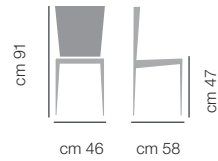

Moon

DIMENSIONI / DIMENSIONS

ART. 730

PRODOTTO STANDARD SEDIA CON STRUTTURA IN ACCIAIO COMPLETAMENTE IMBOTTITA E RIVESTITA NEI COLORI STANDARD BLOOM, VELLUTO, PALMA E VERA PELLE PREMIUM.

PRODUCT STANDARD CHAIR IN METAL FRAME FULL PADDED AND COVERED IN COLORS STANDARD OF BLOOM, VELVET, PALMA AND REAL LEATHER PREMIUM.