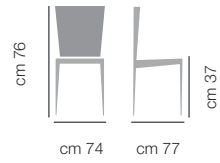

ARMCHAIR **CREA** ART. S800 COMFORT BASE A8 BLACK STANDARD COVER B1 WHITE

Crea

DIMENSIONI / DIMENSIONS

ART. 800

PRODOTTO STANDARD POLTRONA CON STRUTTURA IN ACCIAIO STAMPATA IN POLIURETANO SCHIUMATO E RIVESTITA NEI COLORI STANDARD BLOOM. LA BASE IN ACCIAIO È DISPONIBILE NELLA VERSIONE ACCIAIO LACCATA A8 NERO.