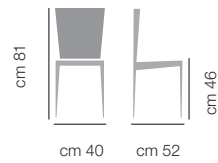

Zen

DIMENSIONI / DIMENSIONS

ART. 529

PRODOTTO STANDARD SEDIA CON BASE IN FRASSINO E SCOCCA IN MULTISTRATO DI ROVERE DISPONIBILE NELLE FINITURE STANDARD.

PRODUCT STANDARD CHAIR WITH ASH BASE AND MULTILAYER OAK SEAT AND BACK AVAILABLE IN STANDARD COLORS.

BASE / BASE

LEGNO / WOOD

201 Noce canaletto

241 Frassino bianco

293 Rovere nodato

294 Rovere termocotto

295 Rovere carbon fossile

SCOCCA / SHELL

LEGNO / WOOD

201 Noce canaletto

241 Frassino bianco

293 Rovere nodato

294 Rovere termocotto

295 Rovere carbon fossile