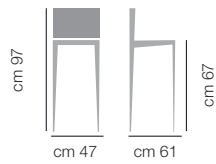

STOOL **LELLA** ART. 643.12 - A91 CHROME BASE - BLOOM B7 GRAPHITE

Lella

DIMENSIONI / DIMENSIONS

PRODOTTO DA ASSEMBLARE / PRODUCT TO ASSEMBLE

ART. 643.01

Base fissa
acciaio
laccata

ART. 643.10

Base
acciaio
alzata gas