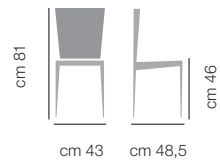

170.171

Milano

DIMENSIONI / DIMENSIONS

ART. 548

prodotto
standard

PRODOTTO STANDARD SEDIA CON STRUTTURA IN LEGNO DI FAGGIO DISPONIBILE NELLE FINITURE STANDARD.

PRODUCT STANDARD CHAIR IN BEECH WOOD AVAILABLE IN STANDARD COLORS.