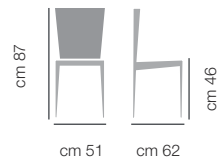

Luise

DIMENSIONI / DIMENSIONS

ART. 715

PRODOTTO STANDARD SEDIA CON STRUTTURA IN ACCIAIO COMPLETAMENTE IMBOTTITA E RIVESTITA NEI COLORI STANDARD VELLUTO E VERA PELLE PREMIUM.

PRODUCT STANDARD CHAIR IN METAL FRAME FULL PADDED AND COVERED IN COLORS STANDARD OF VELVET AND REAL LEATHER PREMIUM.

STRUTTURA FRAME

VELLUTO / VELVET

V7 Grafite

V8 Nero

V13 Corda

V15 Visone

VERA PELLE PREMIUM / REAL PREMIUM LEATHER

P401
Bianco

P408
Corda

P424
Grafite