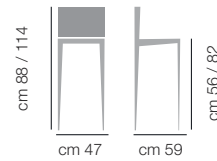

ART. 643.12

Base
acciaio
alzata gas