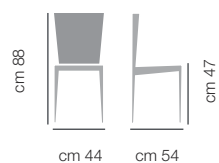

DIMENSIONI / DIMENSIONS

ART. 714

prodotto
standard

PRODOTTO STANDARD SEDIA CON STRUTTURA IN ACCIAIO COMPLETAMENTE IMBOTTITA E RIVESTITA NEI COLORI STANDARD BLOOM.

PRODUCT STANDARD CHAIR IN METAL FRAME FULL PADDED AND COVERED IN COLORS STANDARD OF BLOOM.