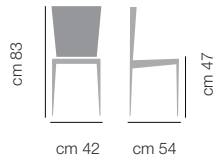

Iuta

DIMENSIONI / DIMENSIONS

ART. 728
Base
laccata

PRODOTTO STANDARD SEDIA CON BASE IN FRASSINO DISPONIBILE NELLE FINITURE LEGNO STANDARD E NEI LACCATI RAL IN ABBINAMENTO. LA SCOCCA È IN MULTISTRATO IMBOTTITA E RIVESTITA NEI COLORI STANDARD BLOOM E VERA PELLE PREMIUM.