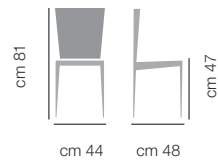

Martina

DIMENSIONI / DIMENSIONS

ART. 668

PRODOTTO STANDARD SEDIA CON STRUTTURA IN ACCIAIO LACCATO NEI COLORI STANDARD A1 BIANCO E A8 NERO. LA SEDUTA E LO SCHIENALE SONO DISPONIBILI IN MULTISTRATO DI ROVERE NEI COLORI E LACCATURE STANDARD. IMBOTTITI NEI RIVESTIMENTI STANDARD.

PRODUCT STANDARD CHAIR IN METAL FRAME LACQUERED IN STANDARD COLORS A1 WHITE AND A8 BLACK. THE SEAT AND THE BACK IS AVAILABLE MULTILAYER OAK PAINTED AND LACQUERED IN STANDARD COLORS AND PADDED AND COVERED IN STANDARD MATERIALS.

STRUTTURA FRAME

ACCIAIO / STEEL

A1 Bianco

A8 Nero

SEDUTA E SCHIENALE SEAT AND BACK

LEGNO / WOOD

201 Noce canaletto

241 Frassino bianco

293 Rovere nodato

294 Rovere termocotto

295 Rovere carbon fossile

SEDUTA E SCHIENALE IMBOTTITI SEAT AND BACK UPHOLSTERED

BLOOM / BLOOM

VELLUTO / VELVET

B1 Bianco

B7 Grafite

B13 Corda

V7 Grafite

V8 Nero

V13 Corda

V15 Visone