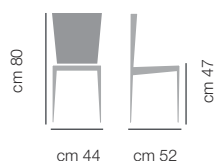

Daniela

DIMENSIONI / DIMENSIONS

ART. 667

PRODOTTO STANDARD SEDIA CON STRUTTURA IN ACCIAIO LACCATO NEI COLORI STANDARD A1 BIANCO E A8 NERO. LA SEDUTA E LO SCHIENALE SONO DISPONIBILI IN MULTISTRATO DI ROVERE NEI COLORI E LACCATURE STANDARD. IMBOTTITI NEI RIVESTIMENTI STANDARD.

PRODUCT STANDARD CHAIR IN METAL FRAME LACQUERED IN STANDARD COLORS A1 WHITE AND A8 BLACK. THE SEAT AND THE BACK IS AVAILABLE MULTILAYER OAK PAINTED AND LACQUERED IN STANDARD COLORS AND PADDED AND COVERED IN STANDARD MATERIALS.

STRUTTURA FRAME

ACCIAIO / STEEL

A1 Bianco

A8 Nero

SEDUTA E SCHIENALE SEAT AND BACK

LEGNO / WOOD

201 Noce canaletto

241 Frassino bianco

293 Rovere nodato

294 Rovere termocotto

295 Rovere carbon fossile

SEDUTA E SCHIENALE IMBOTTITI SEAT AND BACK UPHOLSTERED

BLOOM / BLOOM

B1 Bianco

B7 Grafite

B8 Nero

B13 corda

B15 Visone

VELLUTO / VELVET

V7 Grafite

V8 Nero

V13 Corda

V15 Visone