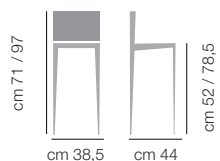

DIMENSIONI / DIMENSIONS

PRODOTTO DA ASSEMBLARE / PRODUCT TO ASSEMBLE

ART. **636.12**
Sgabello

prodotto standard

PRODOTTO STANDARD SGABELLO CON BASE IN ACCIAIO A91 CROMO E ALZATA A GAS. LA SCOCCA È DISPONIBILE NEI COLORI STANDARD IN METACRILATO, MULTISTRATO DI FAGGIO E MULTISTRATO DI ROVERE.

PRODUCT STANDARD STOOL WITH METAL BASE A91 CHROME GAS SYSTEM. THE SEAT IS AVAILABLE IN STANDARD COLORS OF METHACRYLATE, MULTILAYER OF BEECH AND OAK.

BASE 12
BASE 12

METALLO / METAL

A91 Cromo

SCOCCA / SEAT

METACRILATO / METHACRYLATE

29
Trasparente

22
Bianco

25
Nero

MULTISTRATO DI FAGGIO / MULTILAYER BEECH

201 Noce
canaletto

225 Bianco
opaco

MULTISTRATO DI ROVERE / MULTILAYER OAK

241 Frassino
bianco

293 Rovere
nodato

294 Rovere
termocotto

295 Rovere
carbon fossile

prodotto sartoriale

PRODOTTO SARTORIALE SGABELLO CON BASE IN ACCIAIO A91 CROMO E ALZATA A GAS. LA SCOCCA IN MULTISTRATO DI FAGGIO E MULTISTRATO DI ROVERE È PERSONALIZZABILE NELLE FINITURE CAMPIONE E LACCATURE RAL.

PRODUCT TAILORING STOOL WITH METAL BASE A91 CHROME GAS SYSTEM. THE SEAT IS TAILORING IN SAMPLES COLORS AND RAL COLORS.

PRODOTTO SARTORIALE CONSEGNA 45 GIORNI
PRODUCT TAILORING DELIVERY 45 DAYS

BASE 12
BASE 12

A91 Cromo

SCOCCA / SEAT

Finitura
colore
campione

RAL opaco

MINIMO ORDINABILE 2 PEZZI
MINIMUM ORDER 2 PIECES