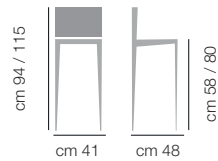

Iuta

DIMENSIONI / DIMENSIONS

PRODOTTO DA ASSEMBLARE / PRODUCT TO ASSEMBLE

ART. **644**
Sgabello

prodotto standard

PRODOTTO STANDARD SGABELLO CON BASE IN ACCIAIO A91 CROMO E ALZATA A GAS. LA SCOCCA È IMBOTTITA E RIVESTITA NEI COLORI STANDARD ECOPELLE BLOOM.

PRODUCT STANDARD BARCHAIR WITH METAL BASE A91 CHROME GAS SYSTE. THE SEAT IS AVAILABLE PADDED AND COATED IN STANDARD COLORS BLOOM.

BASE 10
BASE 10

METALLO / METAL

A91 Cromo

SCOCCA / SEAT

BLOOM / BLOOM

B1 Bianco

B7 Grafite

B8 Nero

B13 corda

B15 visone