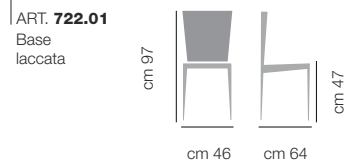

Momy

DIMENSIONI / DIMENSIONS

PRODOTTO DA ASSEMBLARE / PRODUCT TO ASSEMBLE

prodotto
standard

PRODOTTO STANDARD SEDIA CON STRUTTURA IN ACCIAIO IMBOTTITA E RIVESTITA IN ECOPELLE BLOOM NEI COLORI B1 BIANCO, B7 GRAFITE, B13 CORDA E IN VERA PELLE PREMIUM P401 BIANCO, P408 CORDA, P424 GRAFITE. BASE IN ACCIAIO DISPONIBILE NELLA VERSIONE LACCATA A1 BIANCO, A7 GRAFITE E A13 CORDA, NELLA VERSIONE RIVESTITA IN ECOPELLE BLOOM B1 BIANCO, B7 GRAFITE E B13 CORDA, E NELLA VERSIONE BASE CENTRALE A CROCE E RAGNO A91 CROMO E IN VERA PELLE PREMIUM P401 BIANCO, P408 CORDA, P424 GRAFITE.