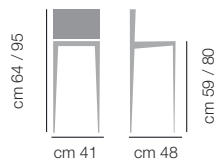

Elia

DIMENSIONI / DIMENSIONS

PRODOTTO DA ASSEMBLARE / PRODUCT TO ASSEMBLE

ART. 641.10
Sgabello

prodotto standard

PRODOTTO STANDARD SGABELLO CON BASE IN ACCIAIO A91 CROMO E ALZATA A GAS. LA SCOCCA È IMBOTTITA E RIVESTITA NEI COLORI STANDARD ECOPELLE BLOOM, VELLUTO E PALMA.

PRODUCT STANDARD STOOL WITH METAL BASE A91 CHROME GAS SYSTEM. THE SEAT IS AVAILABLE PADDED AND COATED IN STANDARD COLORS BLOOM, VELVET AND PALMA.

BASE 10
BASE 10

METALLO / METAL

A91 Cromo

SCOCCA / SEAT

BLOOM / BLOOM

B1 Bianco

B7 Grafite

B8 Nero

B13 corda

B15 visone

VELLUTO / VELVET

V7 Grafite

V8 Nero

V13 Corda

V15 Visone

PALMA / PALMA

PA7
Grafite

PA13
Corda

PA15
Visone

PA57
Termocotto