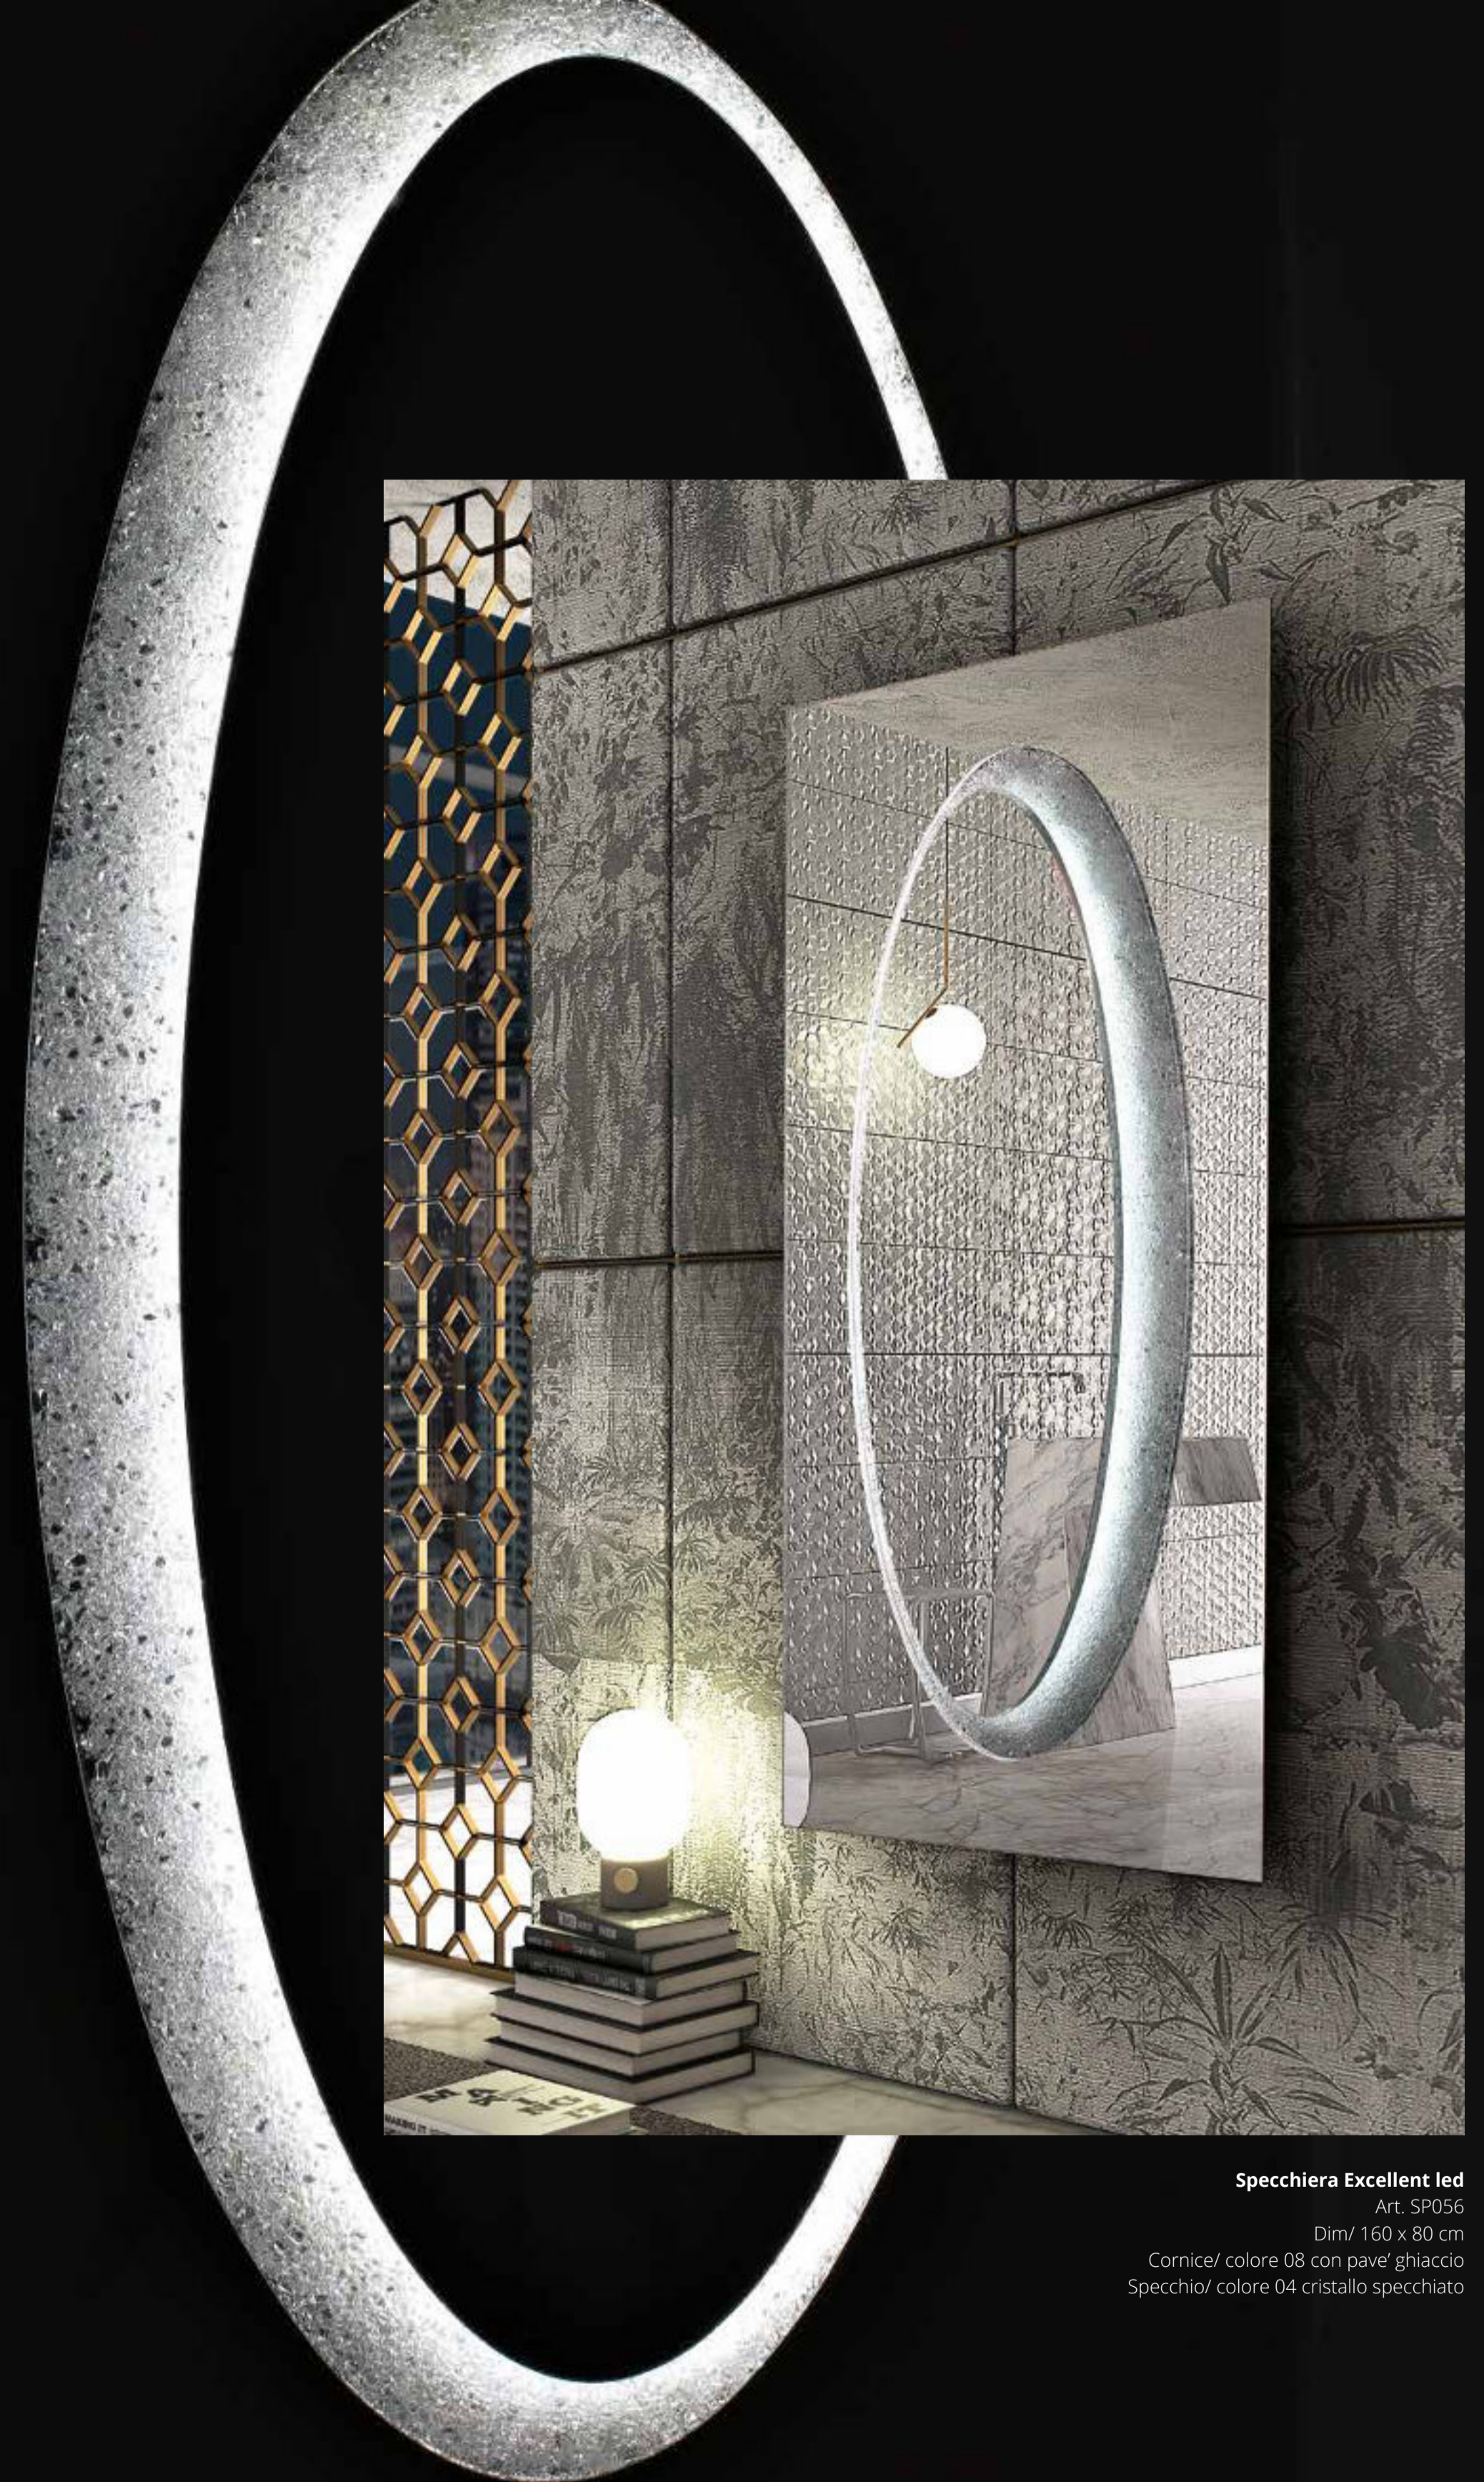

Specchiera Plutone
Art. SP019
Dim/ 118 x 118 cm
Cornice e specchio/
colore 04 cristallo specchiato

Specchiera Plutone
Art. SP019
Dim/ 118 x 118 cm
Cornice e specchio/
colore 05 cristallo
specchiato bronzo

Specchiera Oceano tonda
Art. SP006
Dim/ Ø 95 cm
Cornice e specchio/
colore 04 cristallo specchiato

Specchiera Meridiana ovale
Art. SP009
Dim/ 118 x 75 cm
Cornice e specchio/
colore 04 cristallo specchiato

Specchiera Marea
Art. SP003
Dim/ 168 x 73 cm
Colore 05 cristallo specchiato bronzo

Specchiera Marea
Design GIUSEPPE MAURIZIO SCUTELLÀ
Uno specchio per riflettersi come sull'acqua del mare.

Art. SP003
Dim/ 168 x 73 cm
Colore 04 cristallo specchiato

Specchiera Excellent led
Art. SP056
Dim/ 160 x 80 cm
Cornice/ colore 08 con pave' ghiaccio
Specchio/ colore 04 cristallo specchiato

Specchiera Meteora
Art. SP017
Dim/ 118 x 118 cm
Colore 05 cristallo specchiato bronzo