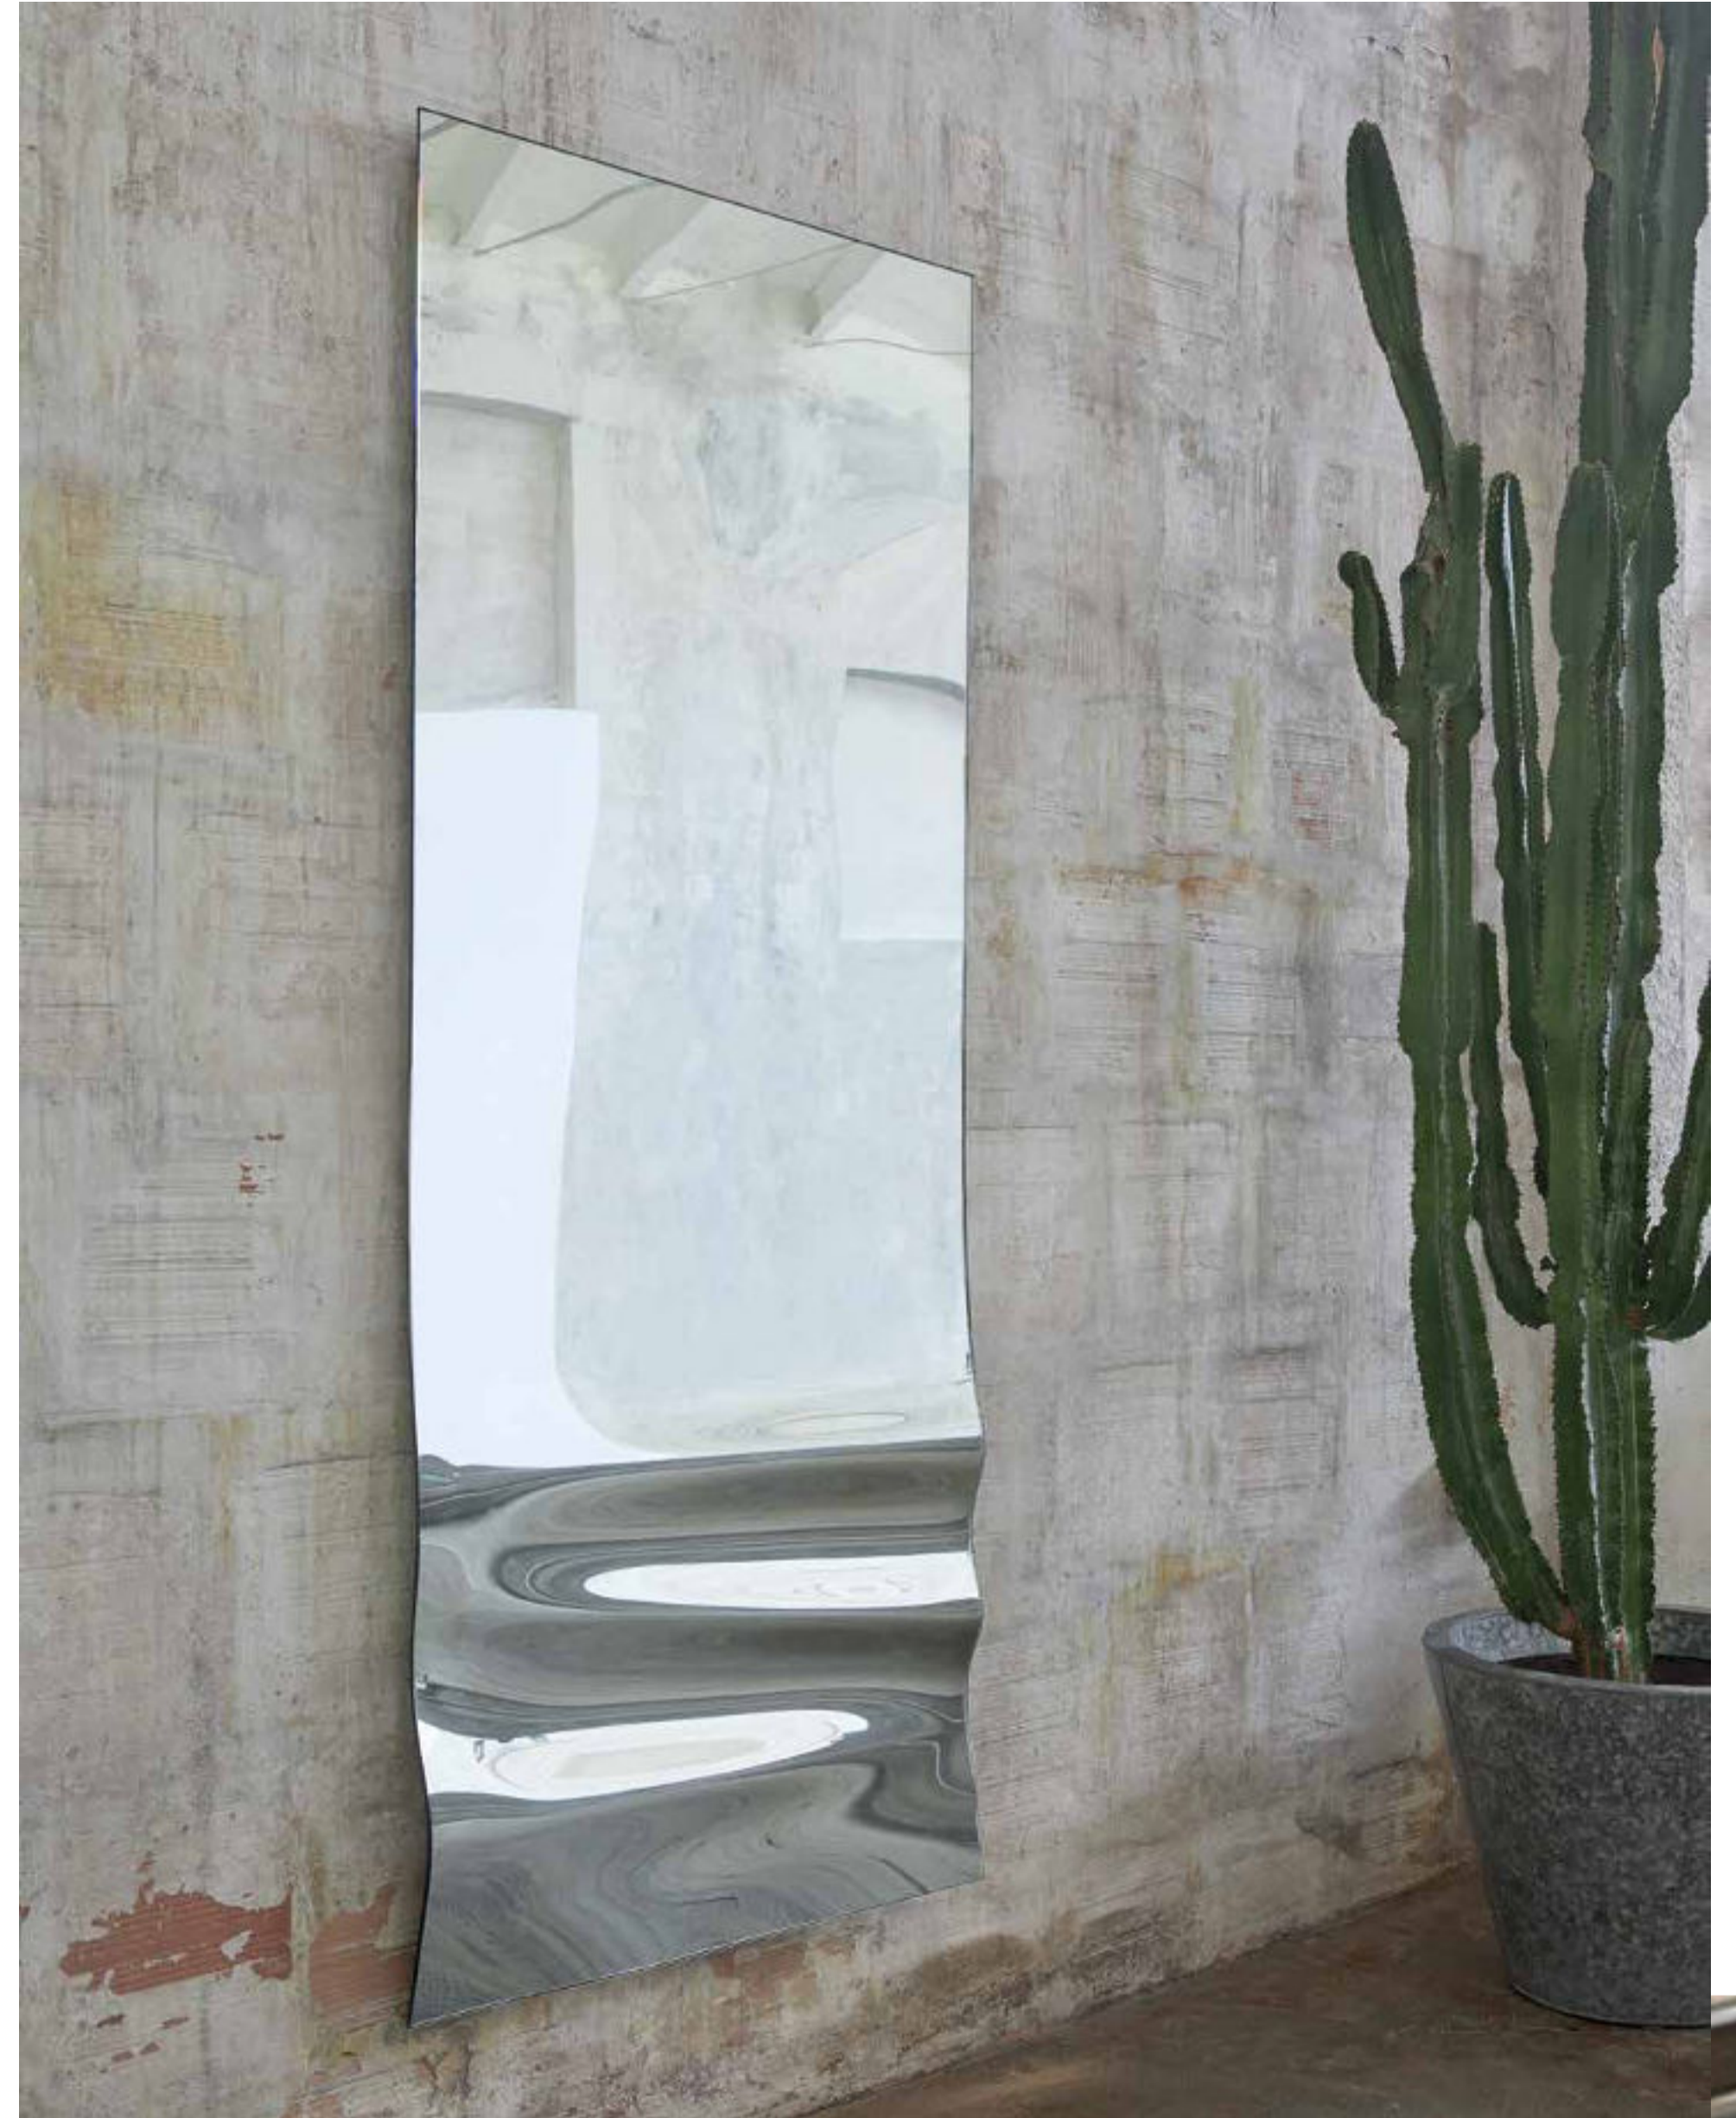

Specchiera Marea
Design GIUSEPPE MAURIZIO SCUTELLÀ
Uno specchio per riflettersi come sull'acqua del mare.

Art. SP003
Dim/ 168 x 73 cm
Colore 04 cristallo specchiato