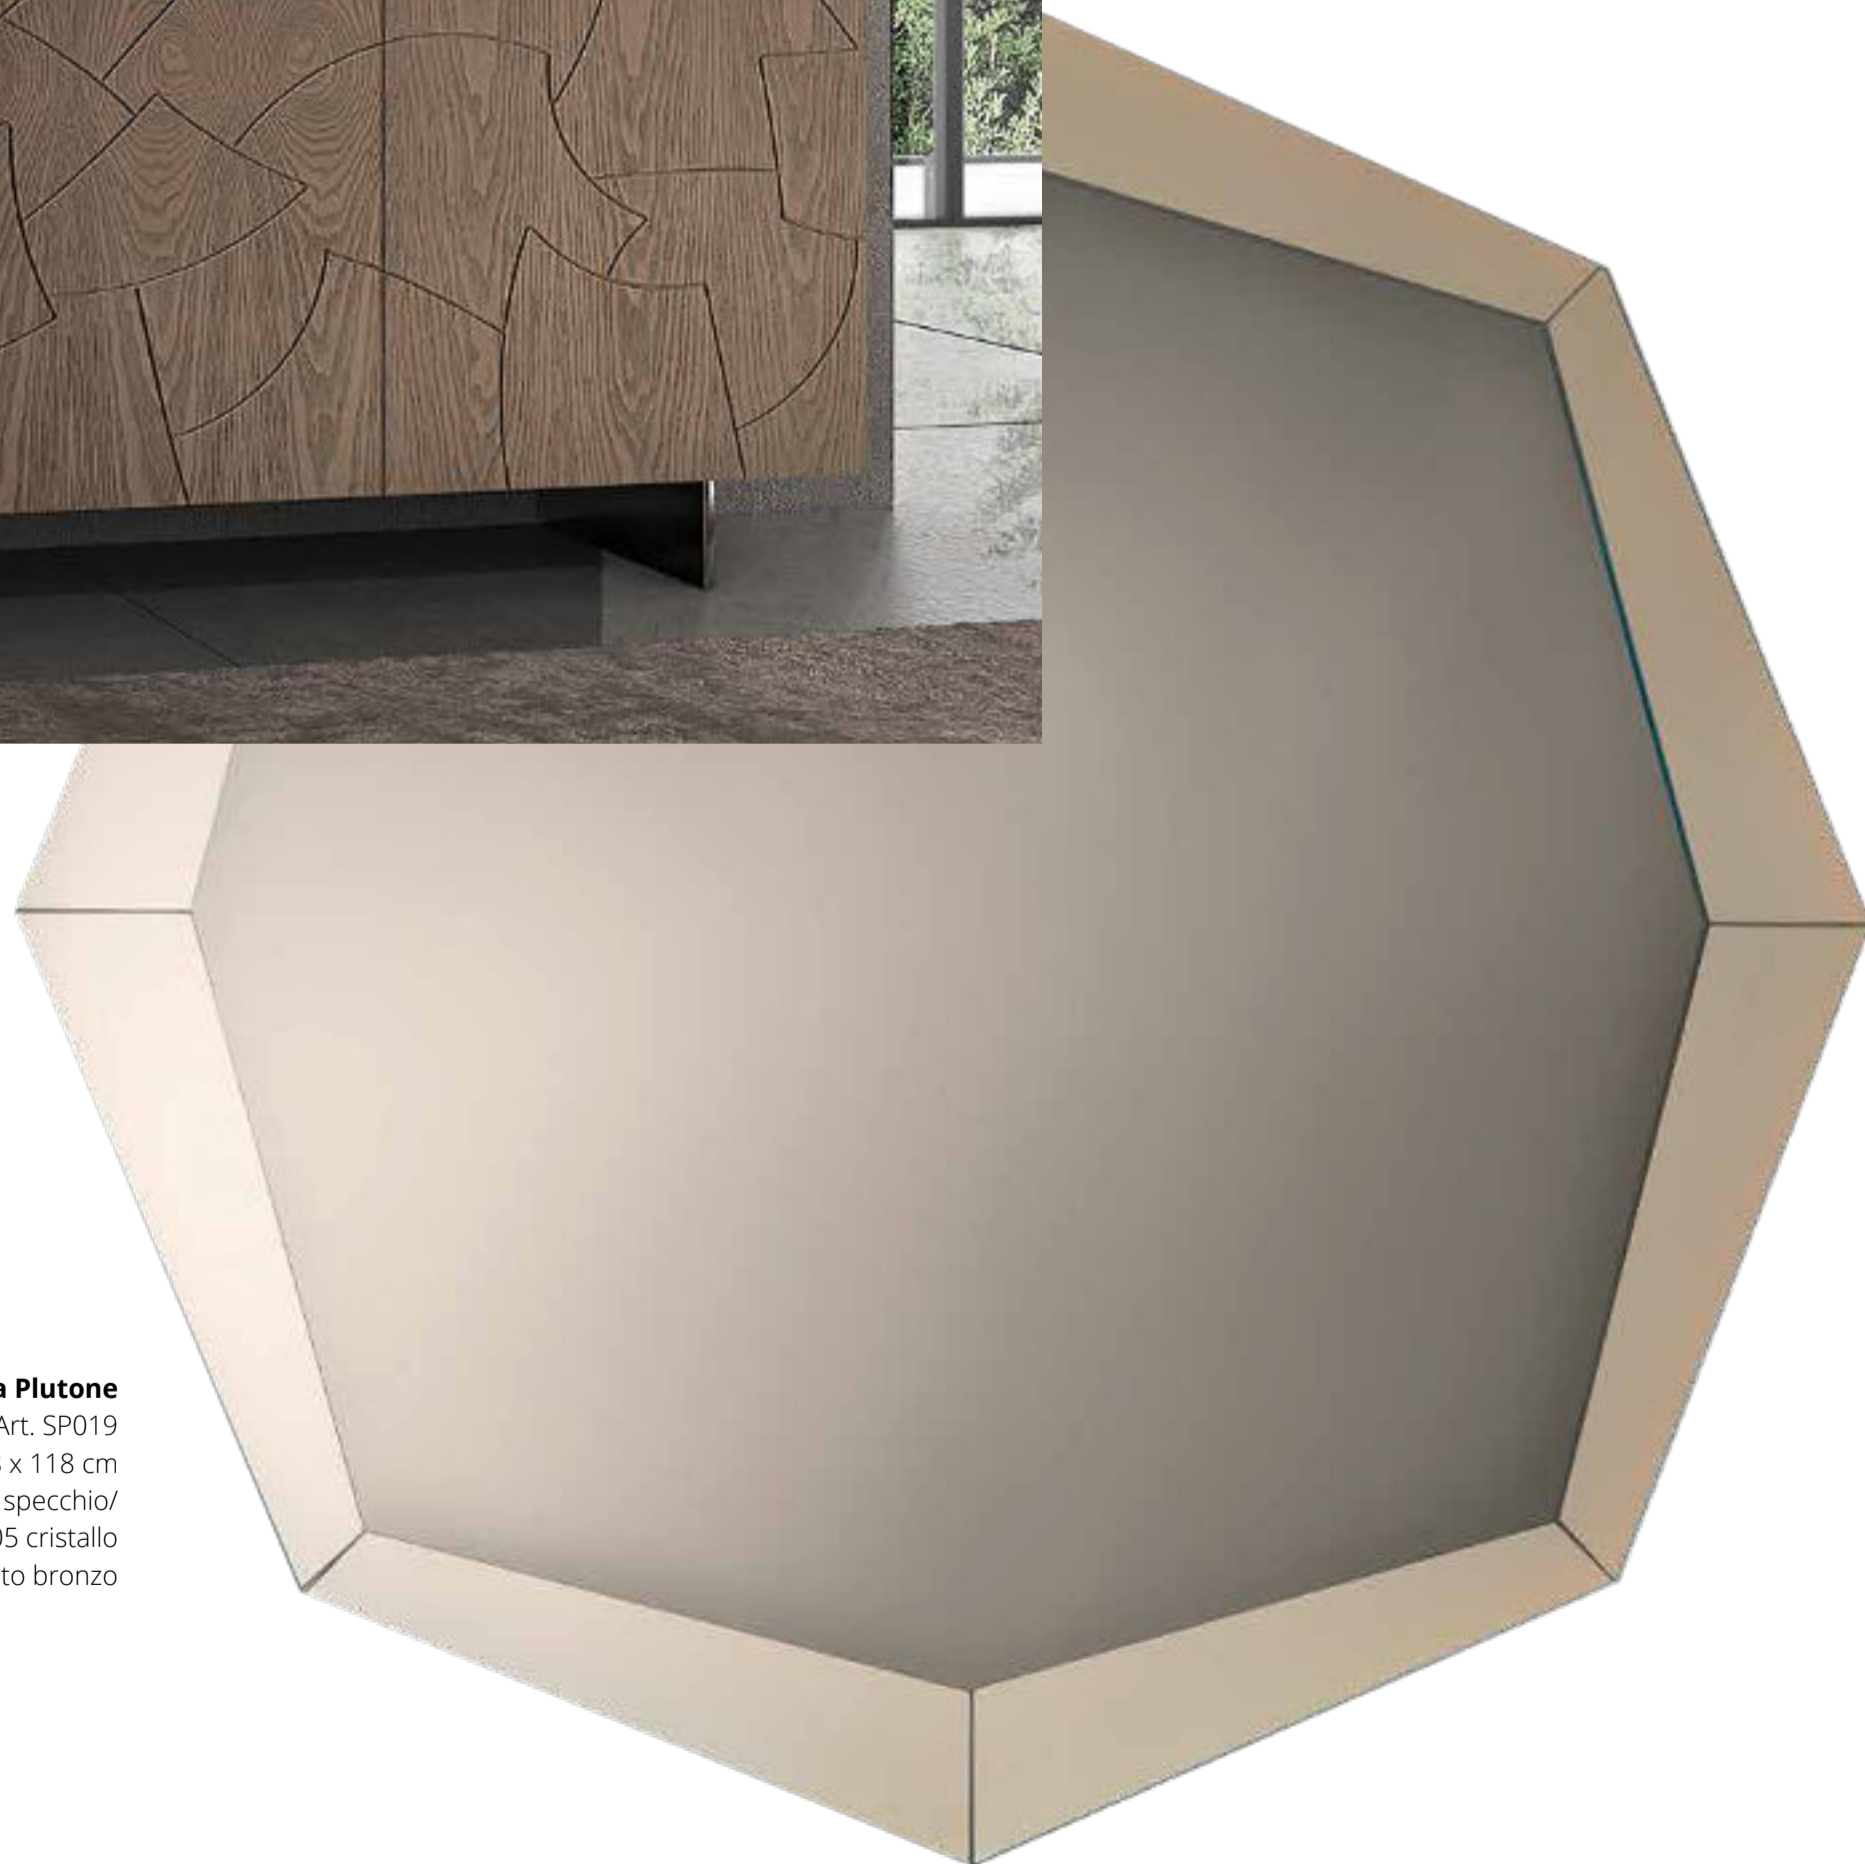

DILAZZARO

casa

Mirror

Specchiera Opera
Art. SP005
Dim/ 190 x 90 cm
Cornice/ colore 05 cristallo specchiato bronzo
Specchio/ colore 04 cristallo specchiato

Specchiera Oceano ovale
Art. SP007
Dim/ 190 X 100 cm
Cornice e specchio/ colore 04 cristallo specchiato

Specchiera Plutone
Art. SP019
Dim/ 118 x 118 cm
Cornice e specchio/
colore 04 cristallo specchiato

Specchiera Plutone
Art. SP019
Dim/ 118 x 118 cm
Cornice e specchio/
colore 05 cristallo
specchiato bronzo