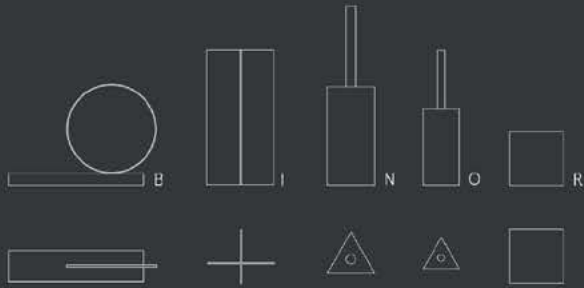

WEDGE table