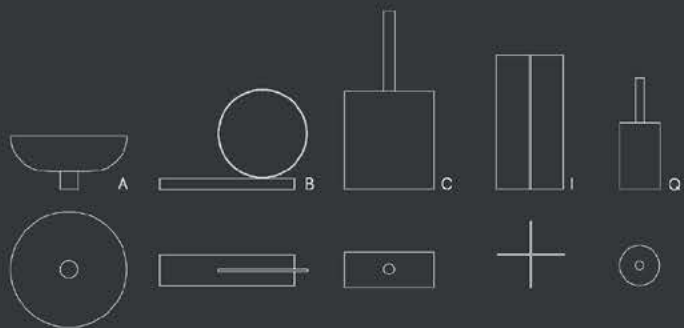

BRASILIA table