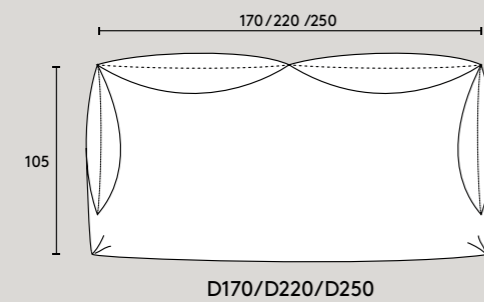

Technical Details

MODEL

Caratteristiche / Details

Cuscini in piuma e memory foam, telaio con profilo in alluminio e cinghie/
Pillows in plume and memory foam, frame with aluminum profile and straps

Elementi / Elements

D170 / D220 / D250: Divano lineare / Linear sofa
PSX: Penisola SX / Peninsula SX
PDX: Penisola DX / Peninsula DX
C170 / C220 / C250: Elemento centrale / Linear sofa

Varianti finiture / Finishes options

F1_ Pelle Rustico Nabuk / Leather "Rustico Nabuk": Creta, Seppia, Black, Grigio, Camel, Marrone, Nut, Testa Di Moro

F2_Tessuto Kvadrat / Kvadrat fabric: Divina, Hero, Tonus, Steelcut, Hallingdal