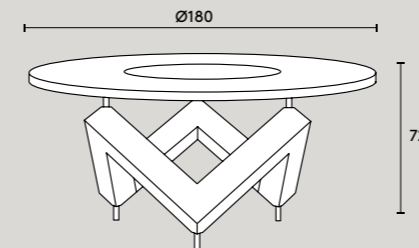

CUZCO_2

Caratteristiche / Details

Dim: L200 x P50 x H83 cm

n°2 ante sagomate laterali / *n°2 shaped lateral doors*
n°2 cassettoni centrali da 120 cm / *n°2 central drawers 120 cm width*
Ripiani interni in MDF laccato / *Laquered interior MDF shelves*

W_1

Caratteristiche / Details

Dim: Ø180 x H72 cm

Basamento in frassino verniciato nero opaco / *Base in matt black lacquered ash*

Piano verniciato nero con piano centrale a vetro girevole / *Black laquered top with revolving central glass plane*