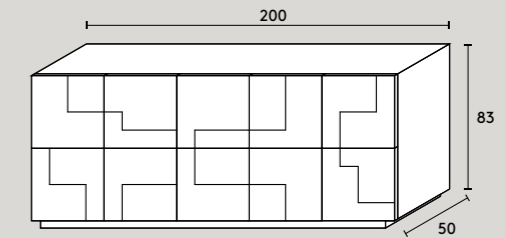

Ripiani interni in MDF laccato / *Laquered interior MDF shelves*

Technical Details

CUZCO_1

Caratteristiche / Details

Dim: L40 x P40 x H201 cm

n°6 ante sagomate / *n°6 shaped door*
n°1 cassetto interno larice tinto termotrattato e spazzolato / *n°1 interior shelf heat-treated brushed larch*

CUZCO_2

Caratteristiche / Details

Dim: L200 x P50 x H83 cm

n°2 ante sagomate laterali / *n°2 shaped lateral doors*
n°2 cassettoni centrali da 120 cm / *n°2 central drawers 120 cm width*
Ripiani interni in MDF laccato / *Laquered interior MDF shelves*