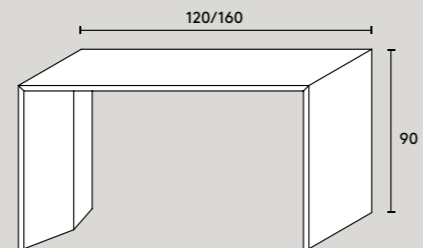

ISOLE

Caratteristiche / Details

Dim: Ø120 x H25 cm

Base conica / Conical basement

ISOLE_1 top in legno con decoro in acciaio inox /

Wood top with inox steel decor

ISOLE_2 top in legno con bassorilievo in legno /

Wood top with wood bas-relief

ISOLE_3 top in legno senza decoro /

Wood top without decor

N.Y.

Caratteristiche / Details

Dim: L90/120 x P90 x H25 cm

Top con sede per 2 vassoi 30x30 cm e 30x60 cm /

Top with seat for 2 trays 30x30 cm and 30x60 cm

PRAIA

Caratteristiche / Details

Dim: L120/160 x P50 x H90 cm

Cassetto porta oggetti a scomparsa /

Retractable storage drawer

Technical Details

GONG

Caratteristiche / Details