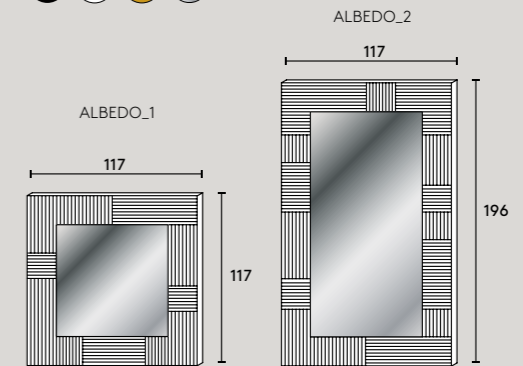

ISOLE

Caratteristiche / Details

Dim: Ø120 x H25 cm

Base conica / Conical basement

ISOLE_1 top in legno con decoro in acciaio inox /

Wood top with inox steel decor

ISOLE_2 top in legno con bassorilievo in legno /

PRAIA

Caratteristiche / Details

Dim: L120/160 x P50 x H90 cm

Cassetto porta oggetti a scomparsa /

Retractable storage drawer

Technical Details

GONG

Caratteristiche / Details

Dim: Ø120 x 4,4 cm

GONG_A: Specchio centrale e decoro esterno /

Central mirror and external decor

GONG_B: Specchio esterno e decoro interno /

External mirror and central decor

ALBEDO

Caratteristiche / Details

Dim: L117 x P5 x H117 / 196 cm

Specchio con cornice decorata / Mirror with decorated frame

FINISHES

Nero laccato satinato
Black satin laquered

Bianco laccato satinato
White satin laquered

Oro laccato
Gold laquered