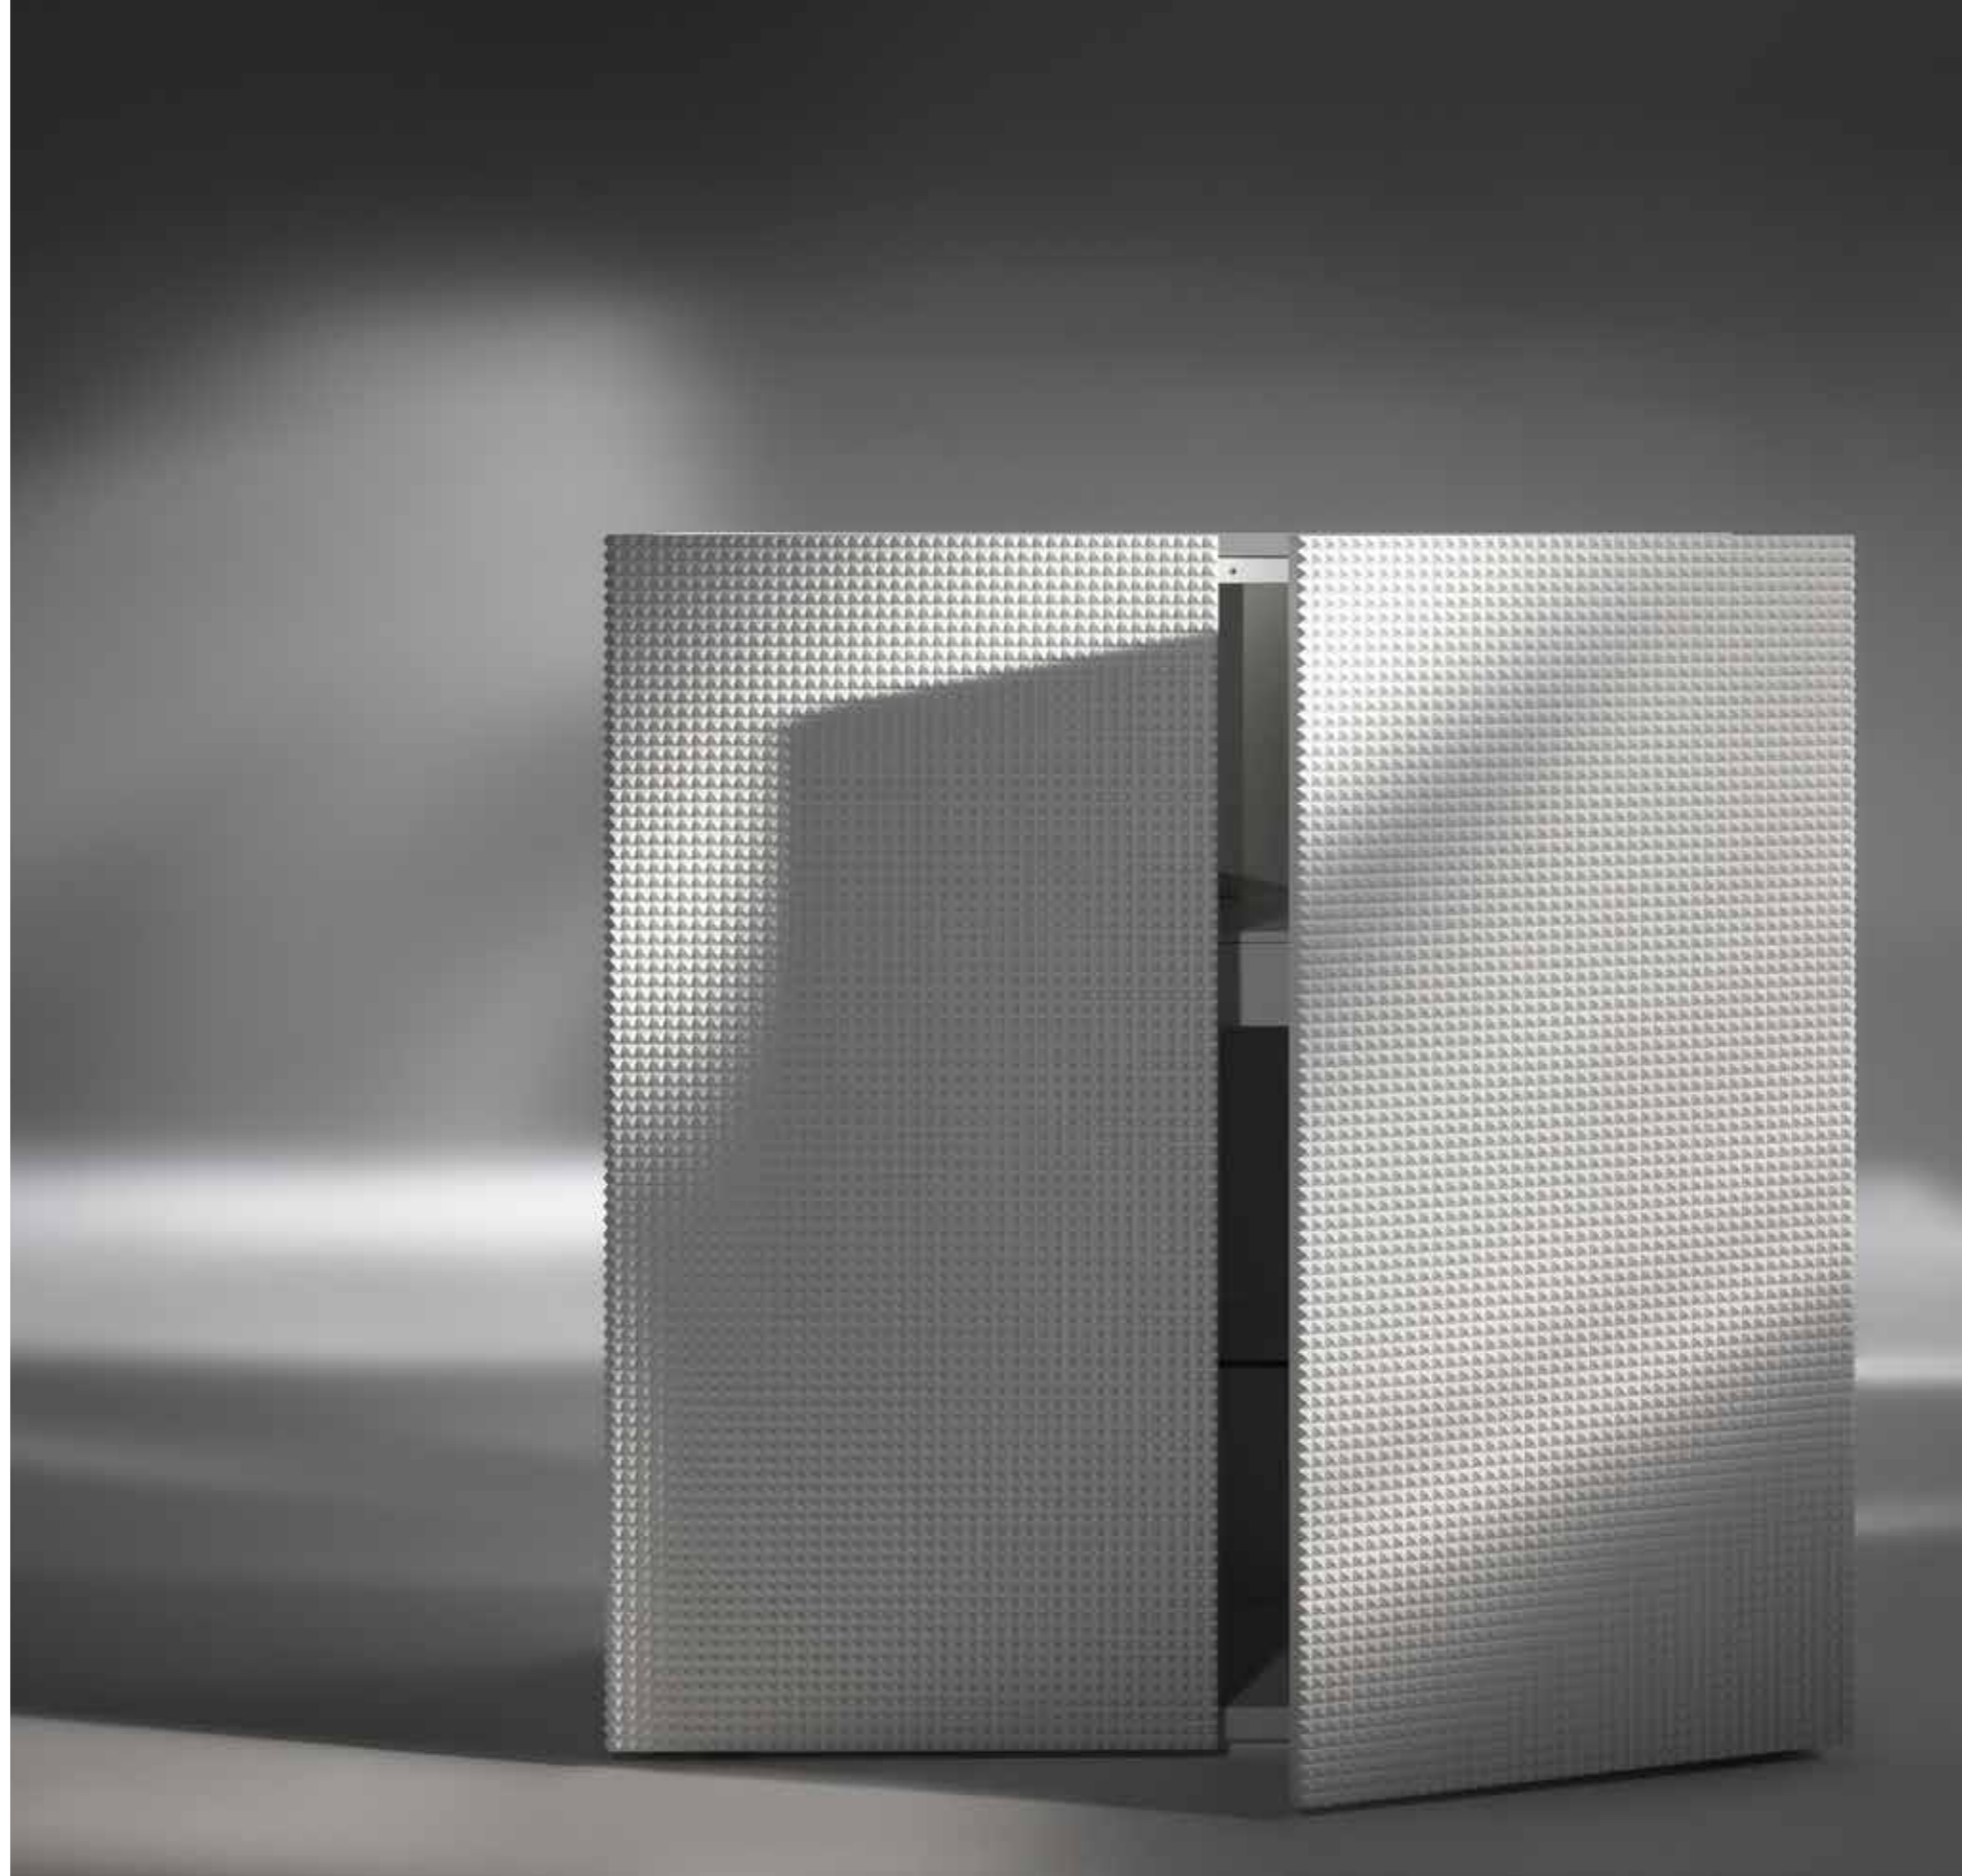

Modello: ALFAMA_1 - Credenza
Finitura: Laccato bianco satinato

Model: ALFAMA_1 - Sideboard
Finishing: White satin laquered