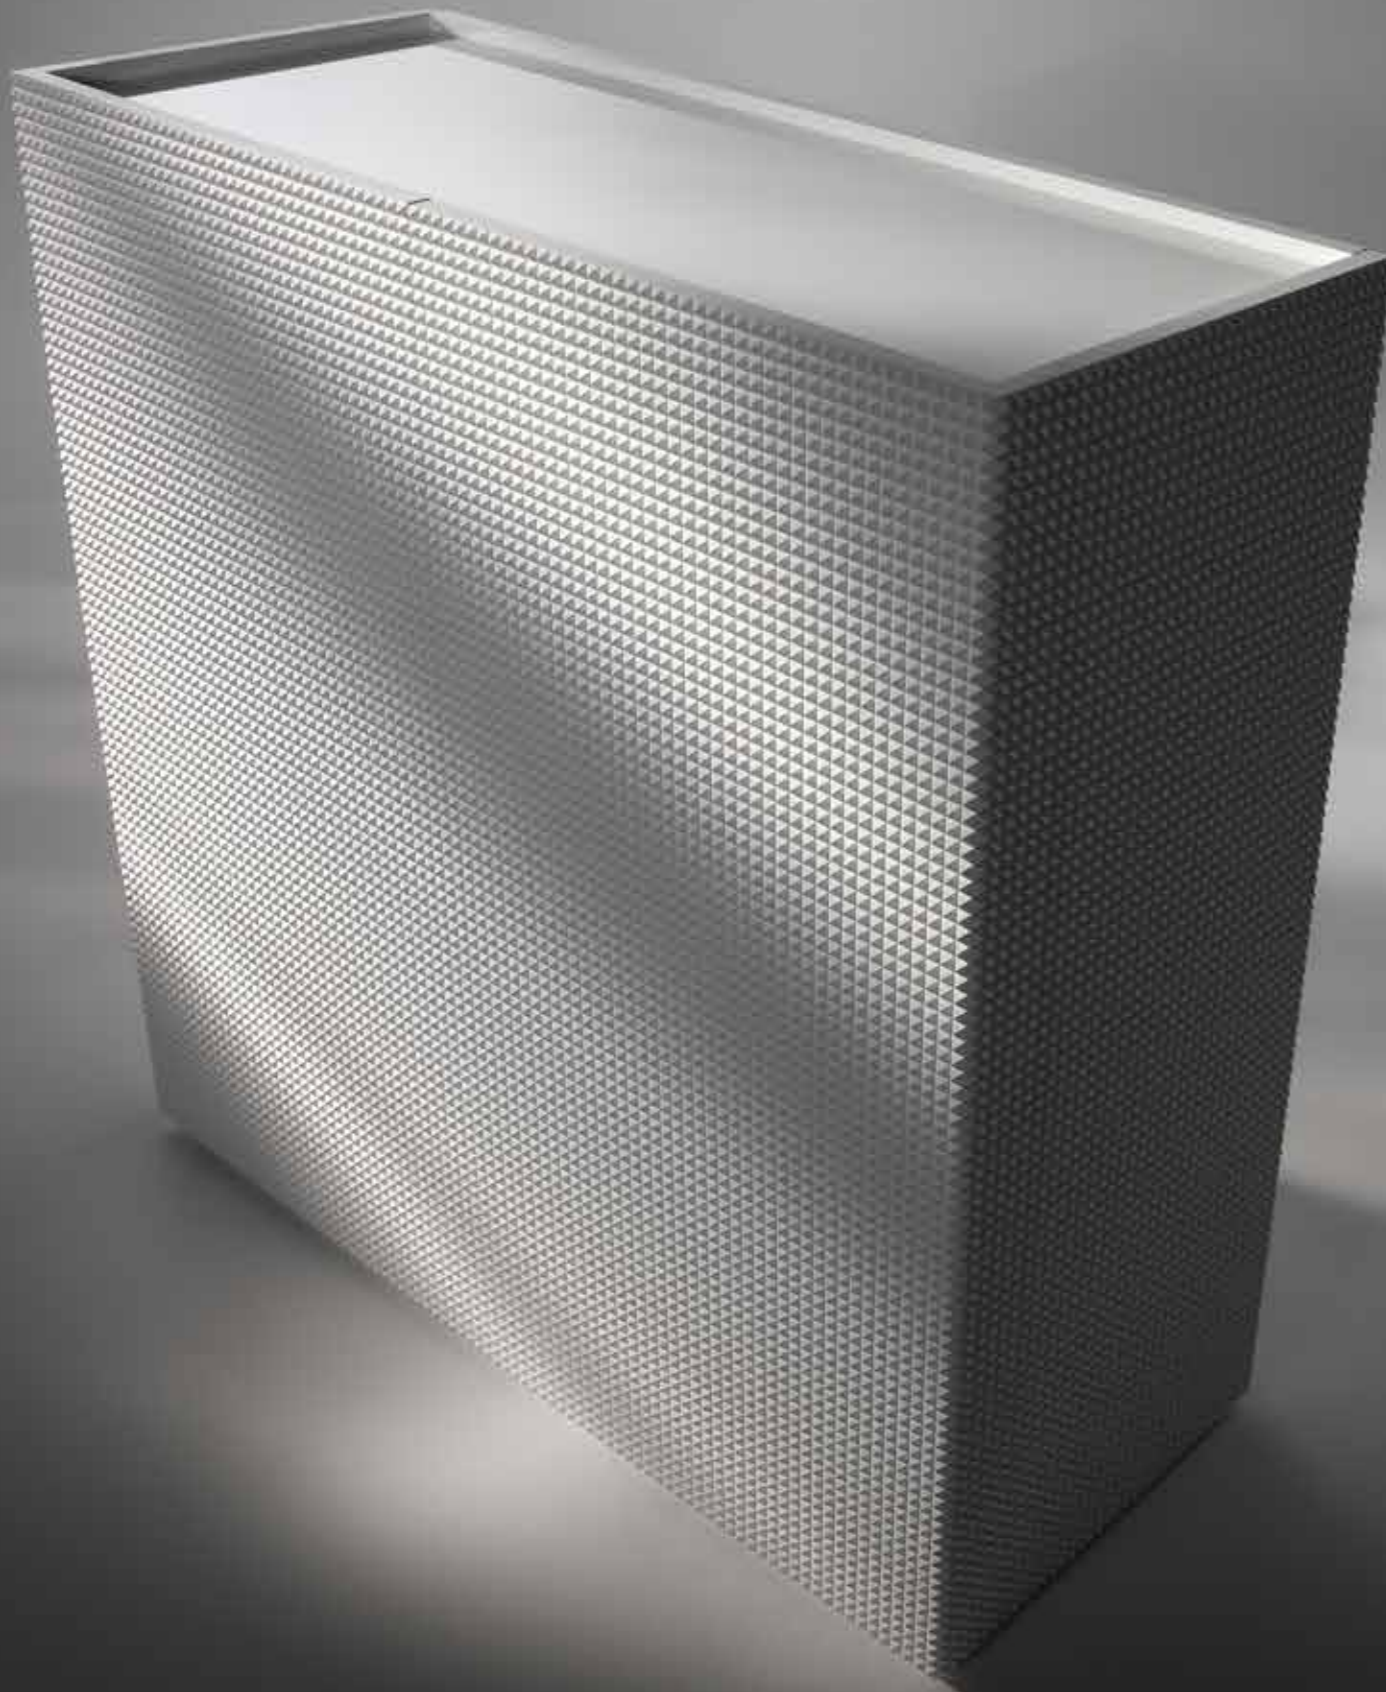

Modello: ALFAMA 1 - Credenza
Finitura: Laccato bianco satinato

Model: ALFAMA 1 - Sideboard
Finishing: White satin laquered