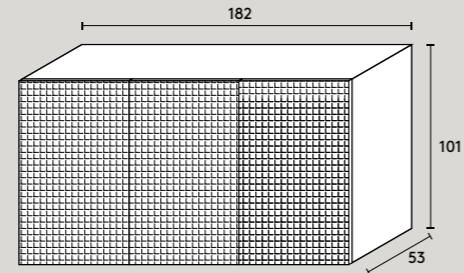

Model: CUZCO_1 - Column
Finishing: Heat-treated brushed larch

Technical Details

Technical Details

ALFAMA_1

Caratteristiche / Details

Dim: L130 x P53 x H132 cm

Top in cristallo retroverniciato / *Back-painted cristal top*
n°1 ripiano centrale in cristallo / *n°1 central cristal shelf*

Optional / Optional

Set 2 cassetti / *2 Drawers Set*

Schienale superiore a specchio / *Mirror upper back*
Interno laccato oro / *Gold laquered interiors*

ALFAMA_2

Caratteristiche / Details

Dim: L182 x P53 x H101 cm