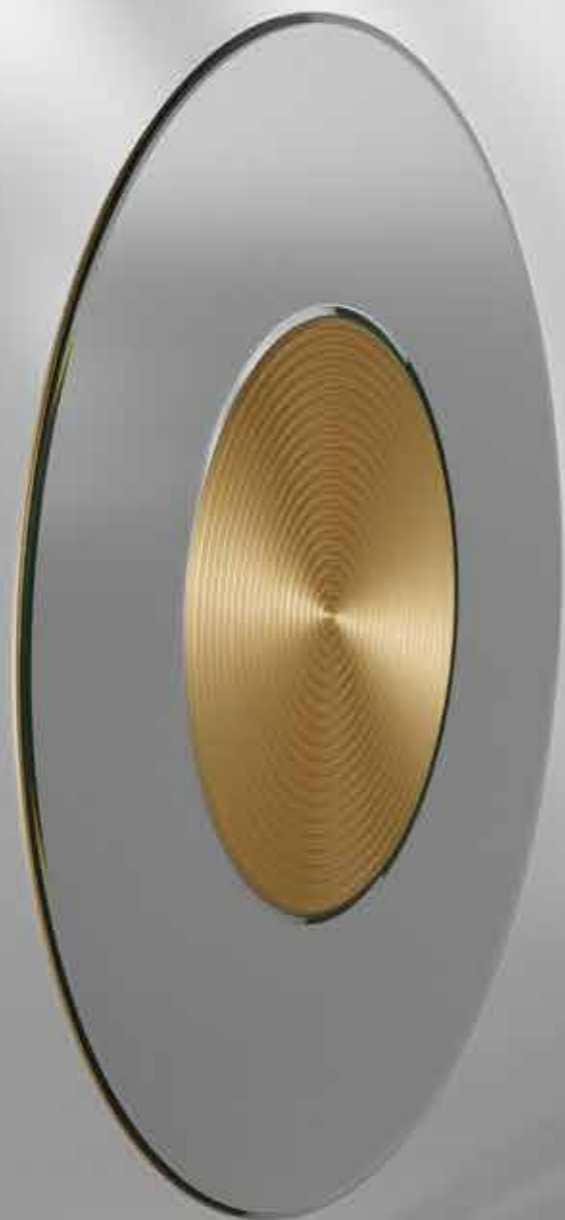

GONG_A

Specchio | *Mirror*

Design
Carlo Cumini

Specchio con supporto in MDF
laccato oro, bianco o nero satinato.

*Mirror with MDF support lacquered
gold, black or white satin.*