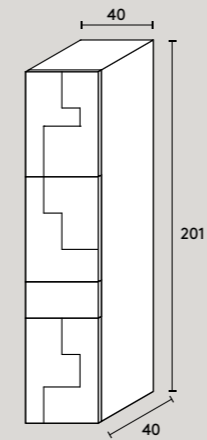

Optional / Optional

Set 3 cassetti interni superiori / *Set 3 upper internal drawers*

Set 2 cassetti interni su vano centrale / *Set 2 central internal drawers*

GONG_1

Caratteristiche / Details

Dim: L160 x P50 x H163 cm

n° 16 ante decorate / *n° 16 decorated doors*

Ripiani interni in MDF laccato / *Laquered interior MDF shelves*

GONG_2

Caratteristiche / Details

Dim: L200 x P50 x H83 cm

n° 10 ante decorate / *n° 10 decorated doors*

Ripiani interni in MDF laccato / *Laquered interior MDF shelves*

Technical Details

CUZCO_1

Caratteristiche / Details

Dim: L40 x P40 x H201 cm

n°6 ante sagomate / *n°6 shaped door*
n°1 cassetto interno larice tinto termotrattato e spazzolato / *n°1 interior shelf heat-treated brushed larch*

W_2

Caratteristiche / Details

Dim: Ø180 x H72 cm

Basamento in frassino verniciato nero opaco / *Base in matt black lacquered ash*

Piano in cristallo extrachiaro temperato / *Extra-bright tempered cristal top*