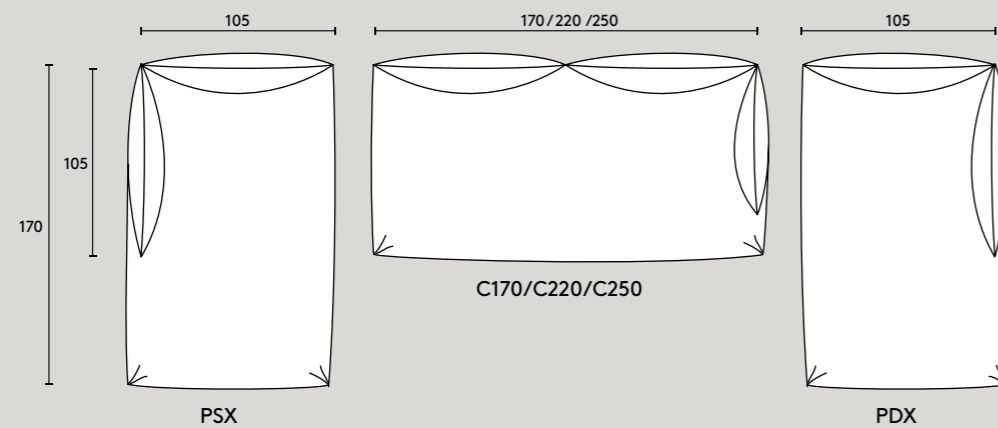

Technical Details

MODEL

Caratteristiche / Details

Cuscini in piuma e memory foam, telaio con profilo in alluminio e cinghie/
Pillows in plume and memory foam, frame with aluminum profile and straps

Elementi / Elements

D170 / D220 / D250: Divano lineare / Linear sofa
PSX: Penisola SX / Peninsula SX
PDX: Penisola DX / Peninsula DX
C170 / C220 / C250: Elemento centrale / Linear sofa

Varianti finiture / Finishes options

F1_ Pelle Rustico Nabuk / Leather "Rustico Nabuk": Creta, Seppia, Black, Grigio, Camel, Marrone, Nut, Testa Di Moro

F2_Tessuto Kvadrat / Kvadrat fabric: Divina, Hero, Tonus, Steelcut, Hallingdal