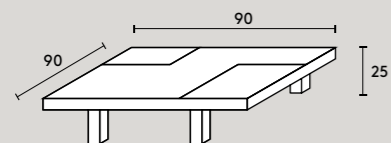

ISOLE

Caratteristiche / Details

Dim: Ø120 x H25 cm

Base conica / Conical basement

ISOLE_1 top in legno con decoro in acciaio inox /

Wood top with inox steel decor

ISOLE_2 top in legno con bassorilievo in legno /

Wood top with wood bas-relief

ISOLE_3 top in legno senza decoro /

Wood top without decor

N.Y.

Caratteristiche / Details

Dim: L90/120 x P90 x H25 cm

Top con sede per 2 vassoi 30x30 cm e 30x60 cm /

Top with seat for 2 trays 30x30 cm and 30x60 cm