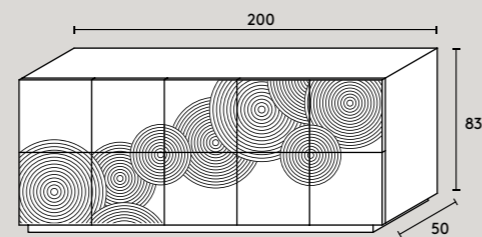

Caratteristiche / Details

Dim: L200 x P50 x H83 cm

n° 10 ante decorate / *n° 10 decorated doors*

Ripiani interni in MDF laccato / *Laquered interior MDF shelves*