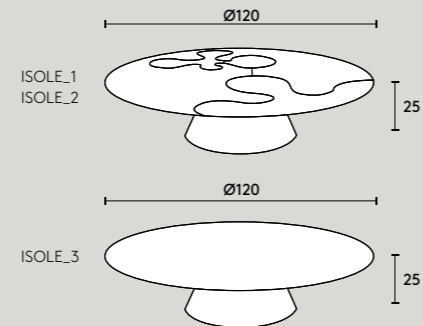

Technical Details

TALE

Caratteristiche / Details

Dim: Ø140 x H72 cm

Base in multistrato di betulla sagomata /

Shaped plywood birch basement

Piano in cristallo extrachiaro temperato /

Extra-bright tempered glass top

ISOLE

Caratteristiche / Details

Dim: Ø120 x H25 cm

Base conica / Conical basement

ISOLE_1 top in legno con decoro in acciaio inox /

Wood top with inox steel decor

ISOLE_2 top in legno con bassorilievo in legno /

Wood top with wood bas-relief

ISOLE_3 top in legno senza decoro /

Wood top without decor

N.Y.

Caratteristiche / Details

Dim: L90/120 x P90 x H25 cm

Top con sede per 2 vassoi 30x30 cm e 30x60 cm /

Top with seat for 2 trays 30x30 cm and 30x60 cm