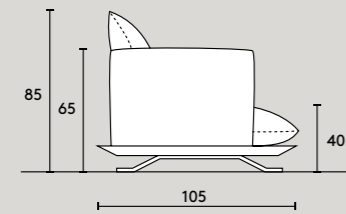

Technical Details

MODEL

Caratteristiche / Details

Cuscini in piuma e memory foam, telaio con profilo in alluminio e cinghie/
Pillows in plume and memory foam, frame with aluminum profile and straps

Elementi / Elements

D170 / D220 / D250: Divano lineare / Linear sofa
PSX: Penisola SX / Peninsula SX
PDX: Penisola DX / Peninsula DX
C170 / C220 / C250: Elemento centrale / Linear sofa

Varianti finiture / Finishes options

F1_ Pelle Rustico Nabuk / Leather "Rustico Nabuk": Creta, Seppia, Black, Grigio, Camel, Marrone, Nut, Testa Di Moro

F2_Tessuto Kvadrat / Kvadrat fabric: Divina, Hero, Tonus, Steelcut, Hallingdal