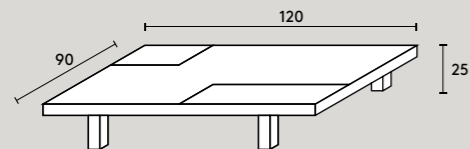

ISOLE

Caratteristiche / Details

Dim: Ø120 x H25 cm

Base conica / Conical basement

ISOLE_1 top in legno con decoro in acciaio inox /

Wood top with inox steel decor

ISOLE_2 top in legno con bassorilievo in legno /

Wood top with wood bas-relief

ISOLE_3 top in legno senza decoro /

Wood top without decor

N.Y.

Caratteristiche / Details

Dim: L90/120 x P90 x H25 cm

Top con sede per 2 vassoi 30x30 cm e 30x60 cm /

Top with seat for 2 trays 30x30 cm and 30x60 cm