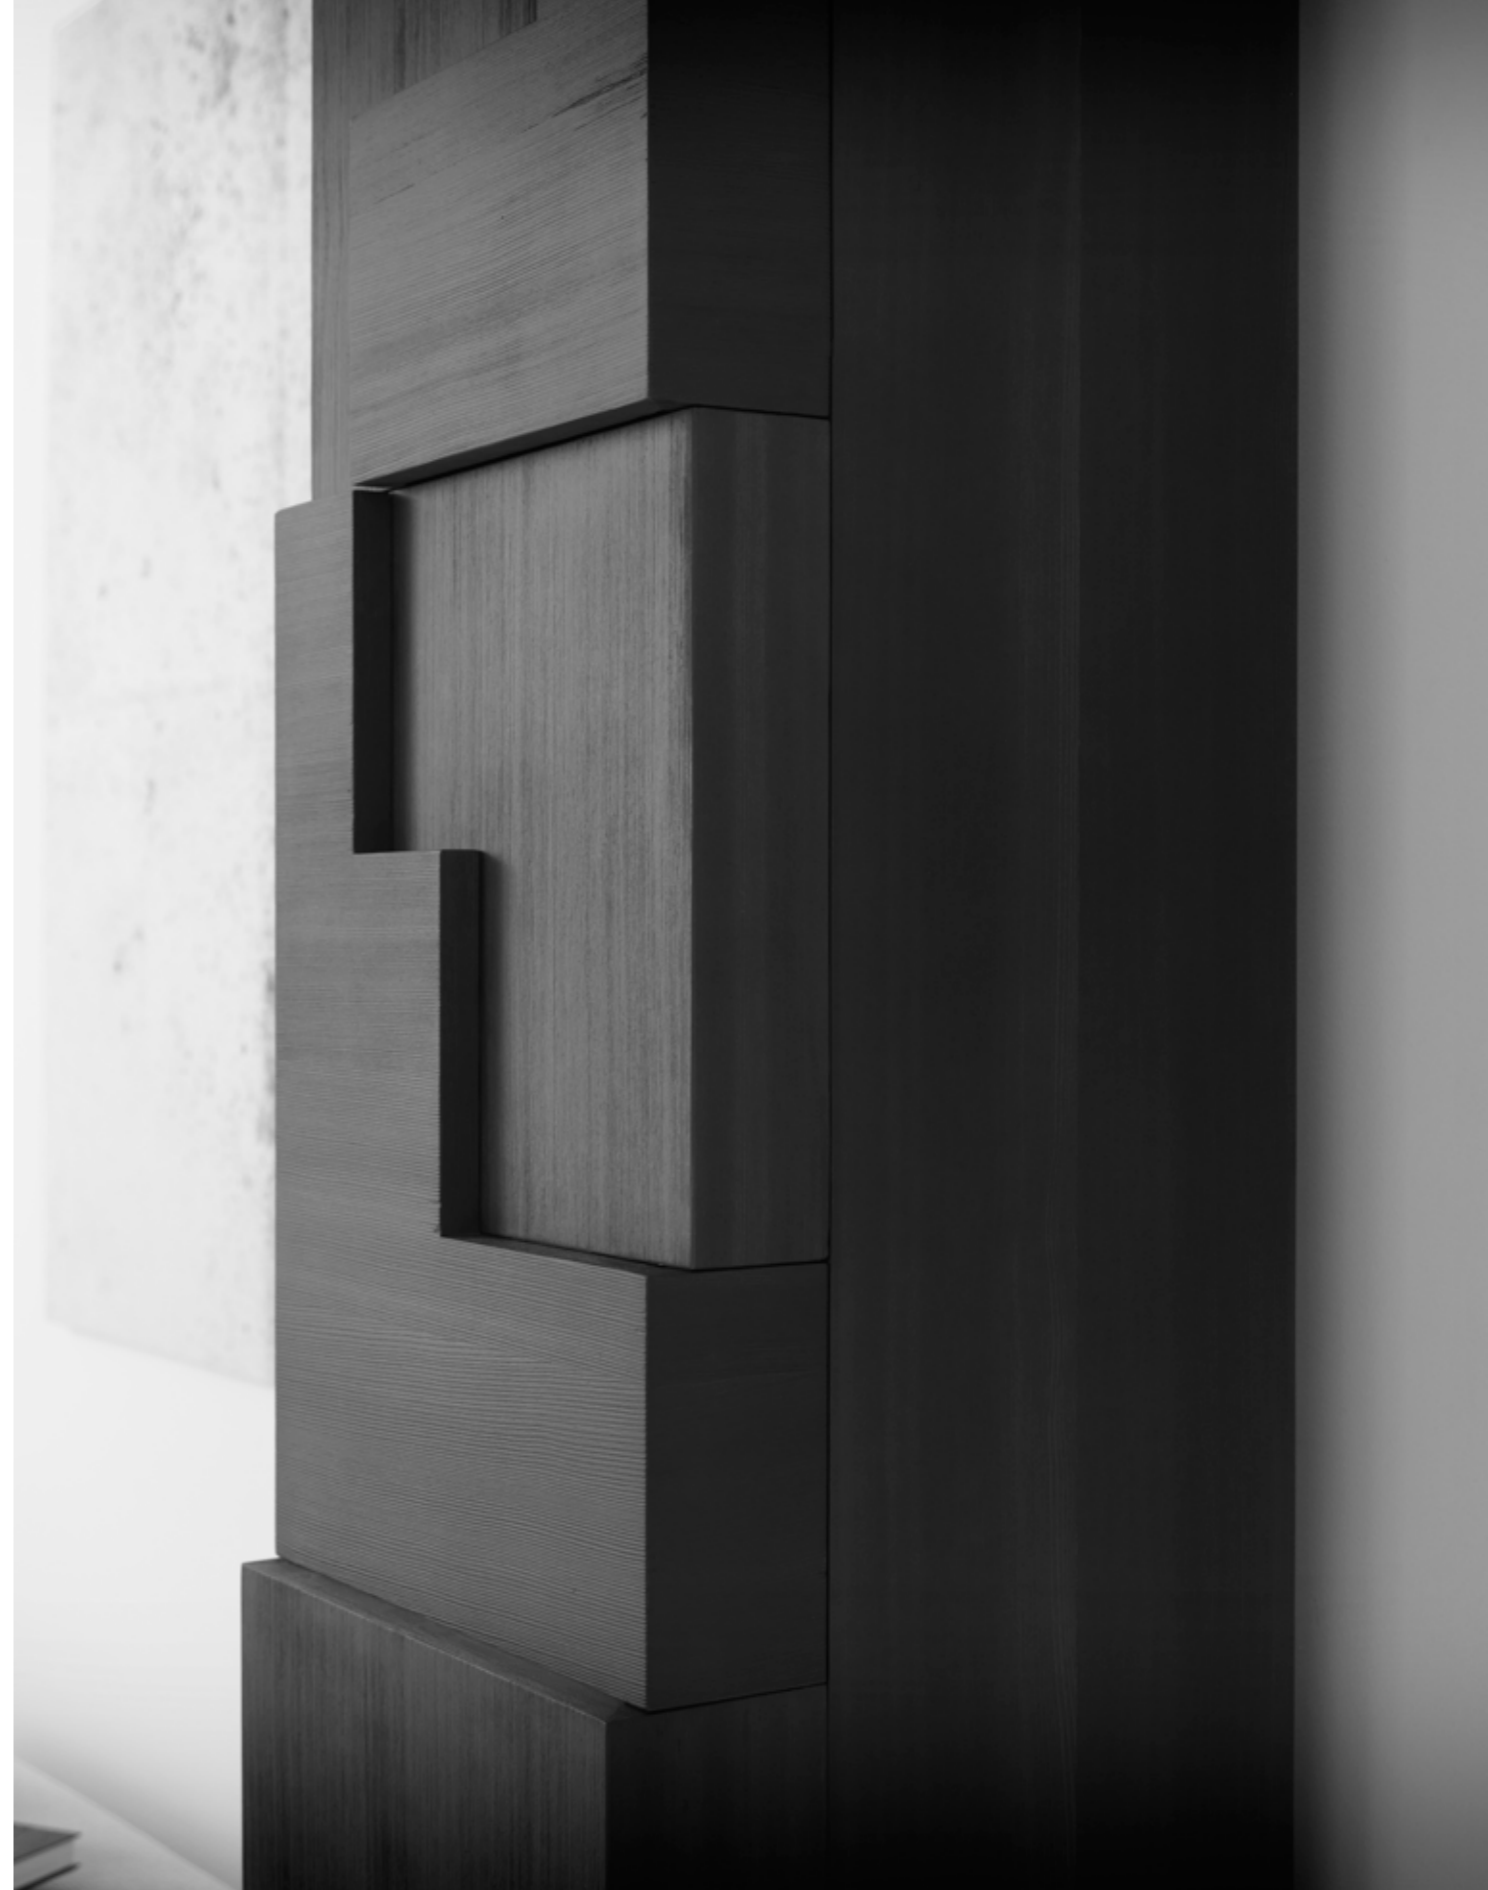

Modello: CUZCO_1 - Colonna
Finitura: Larice termotrattato spazzolato

Model: CUZCO_1 - Column
Finishing: Heat-treated brushed larch