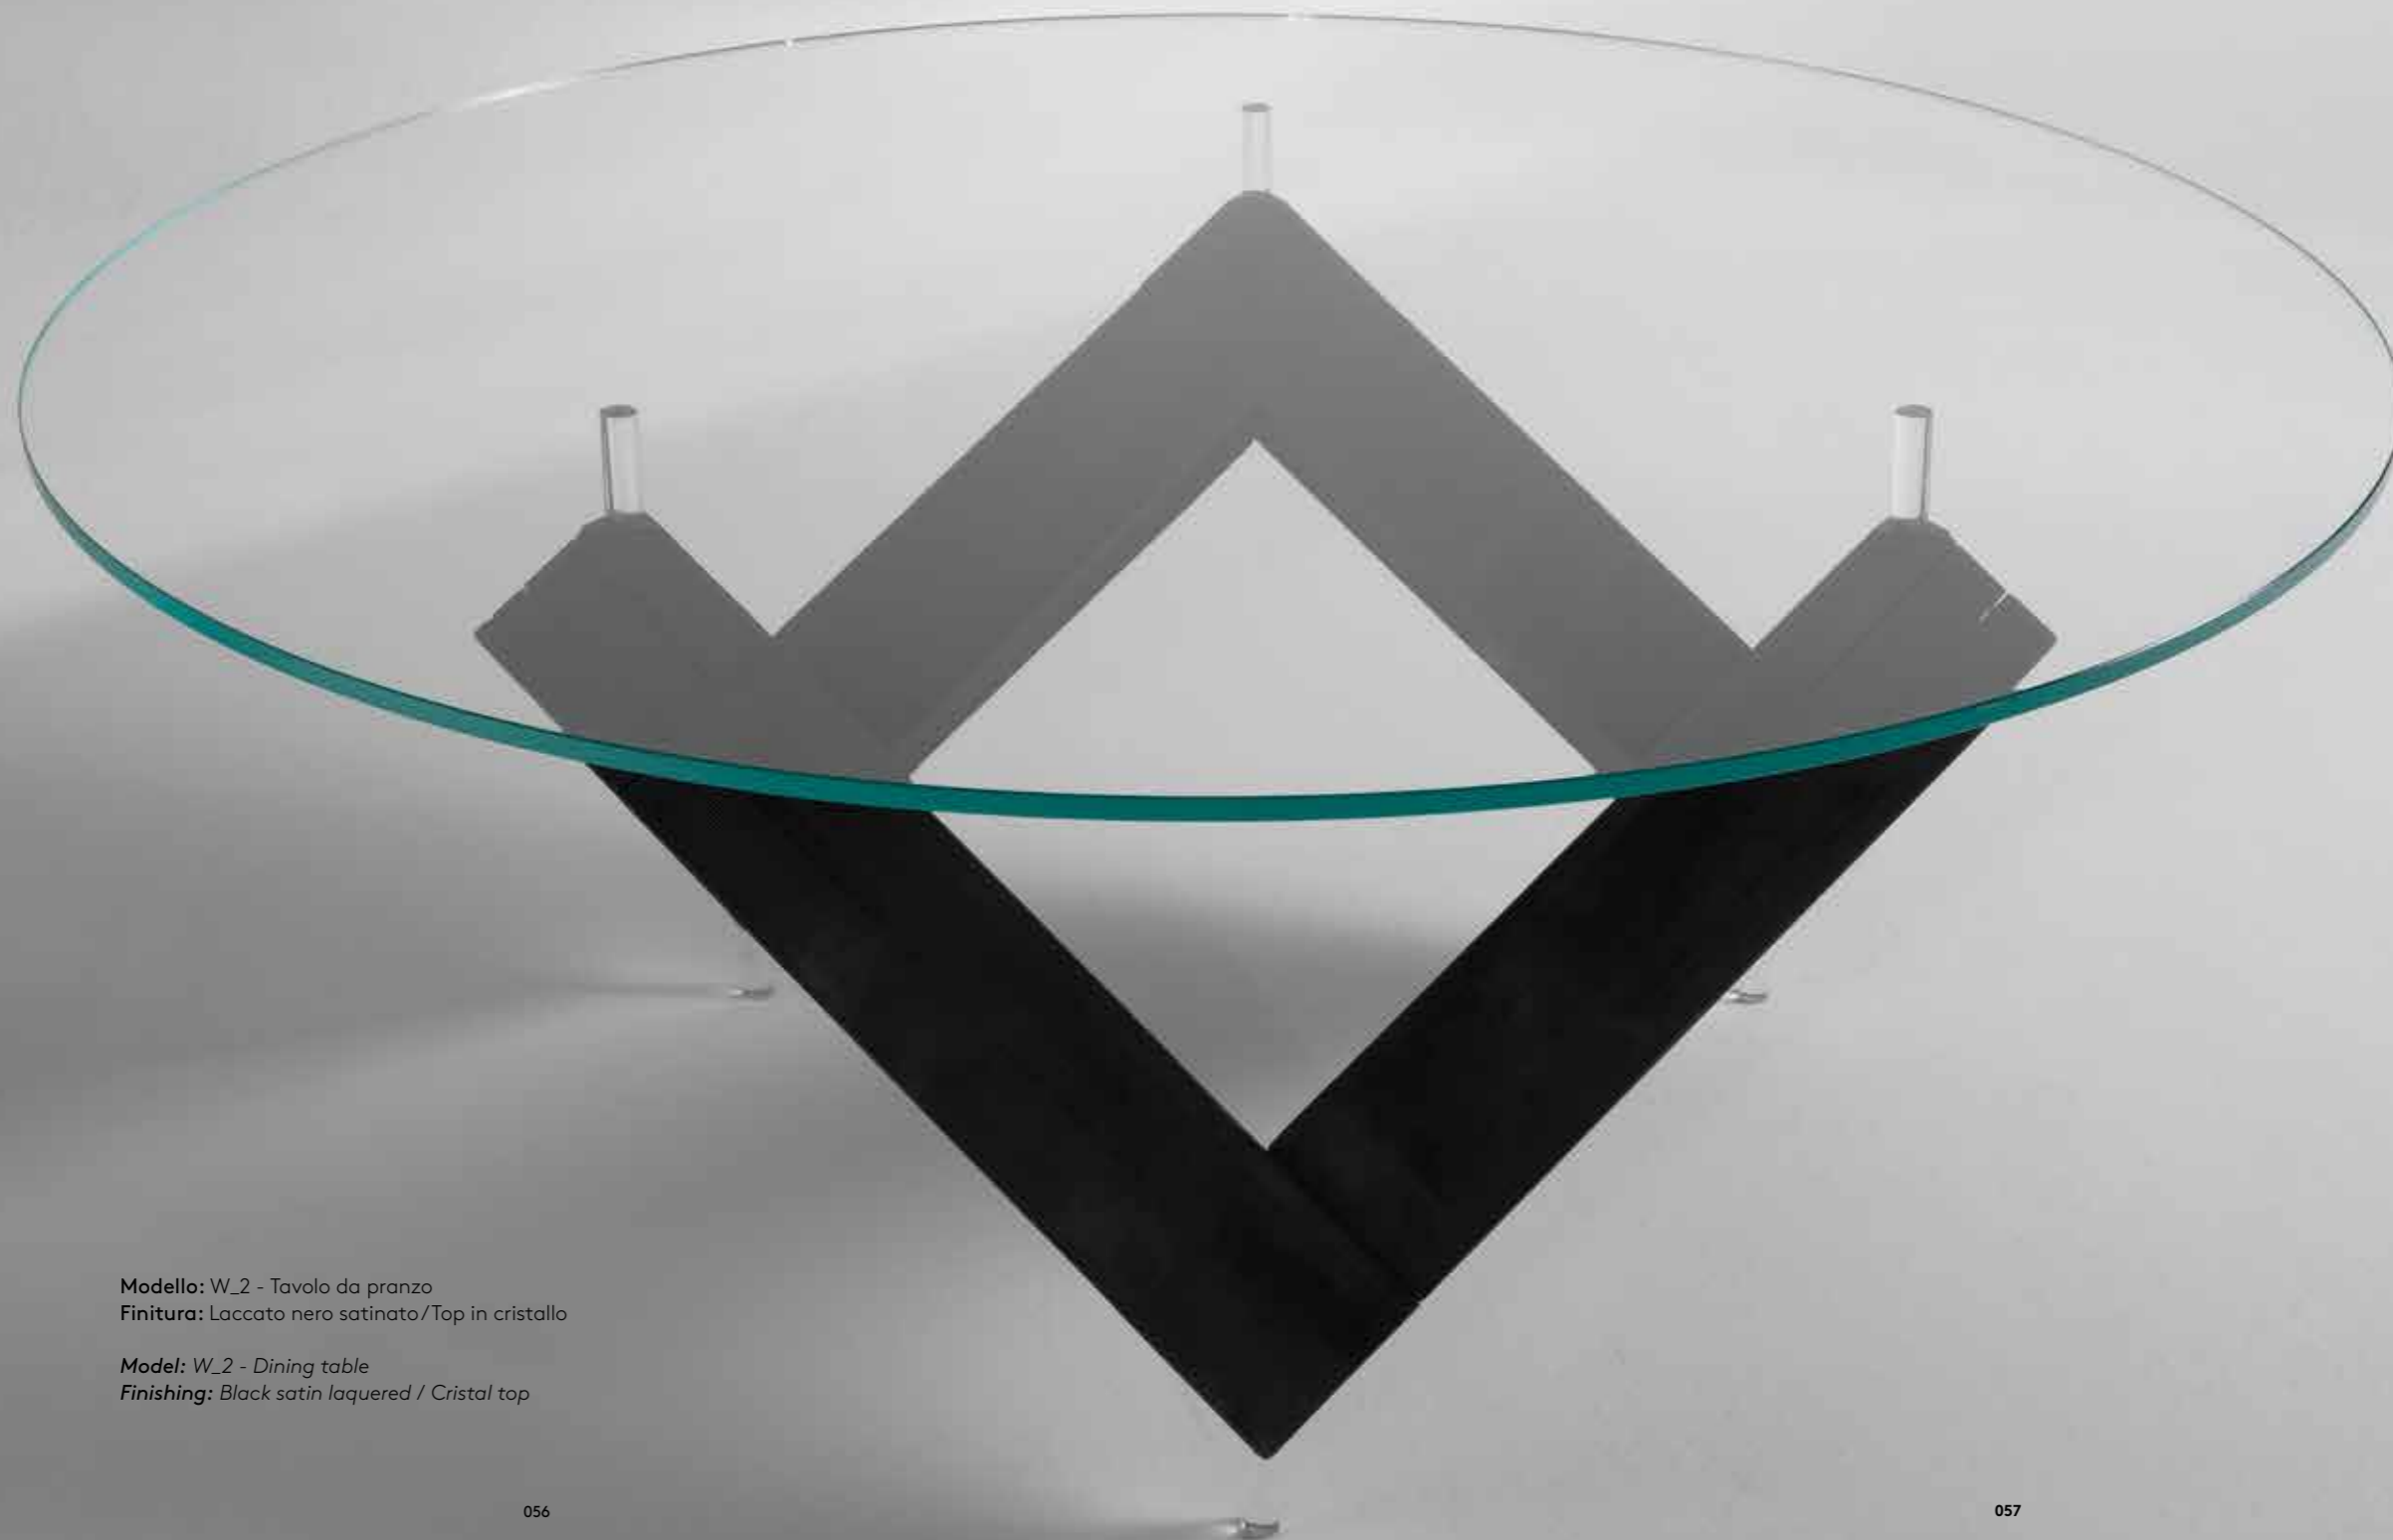

Modello: W_2 - Tavolo da pranzo
Finitura: Laccato nero satinato / Top in cristallo

Model: W_2 - Dining table
Finishing: Black satin laquered / Cristal top