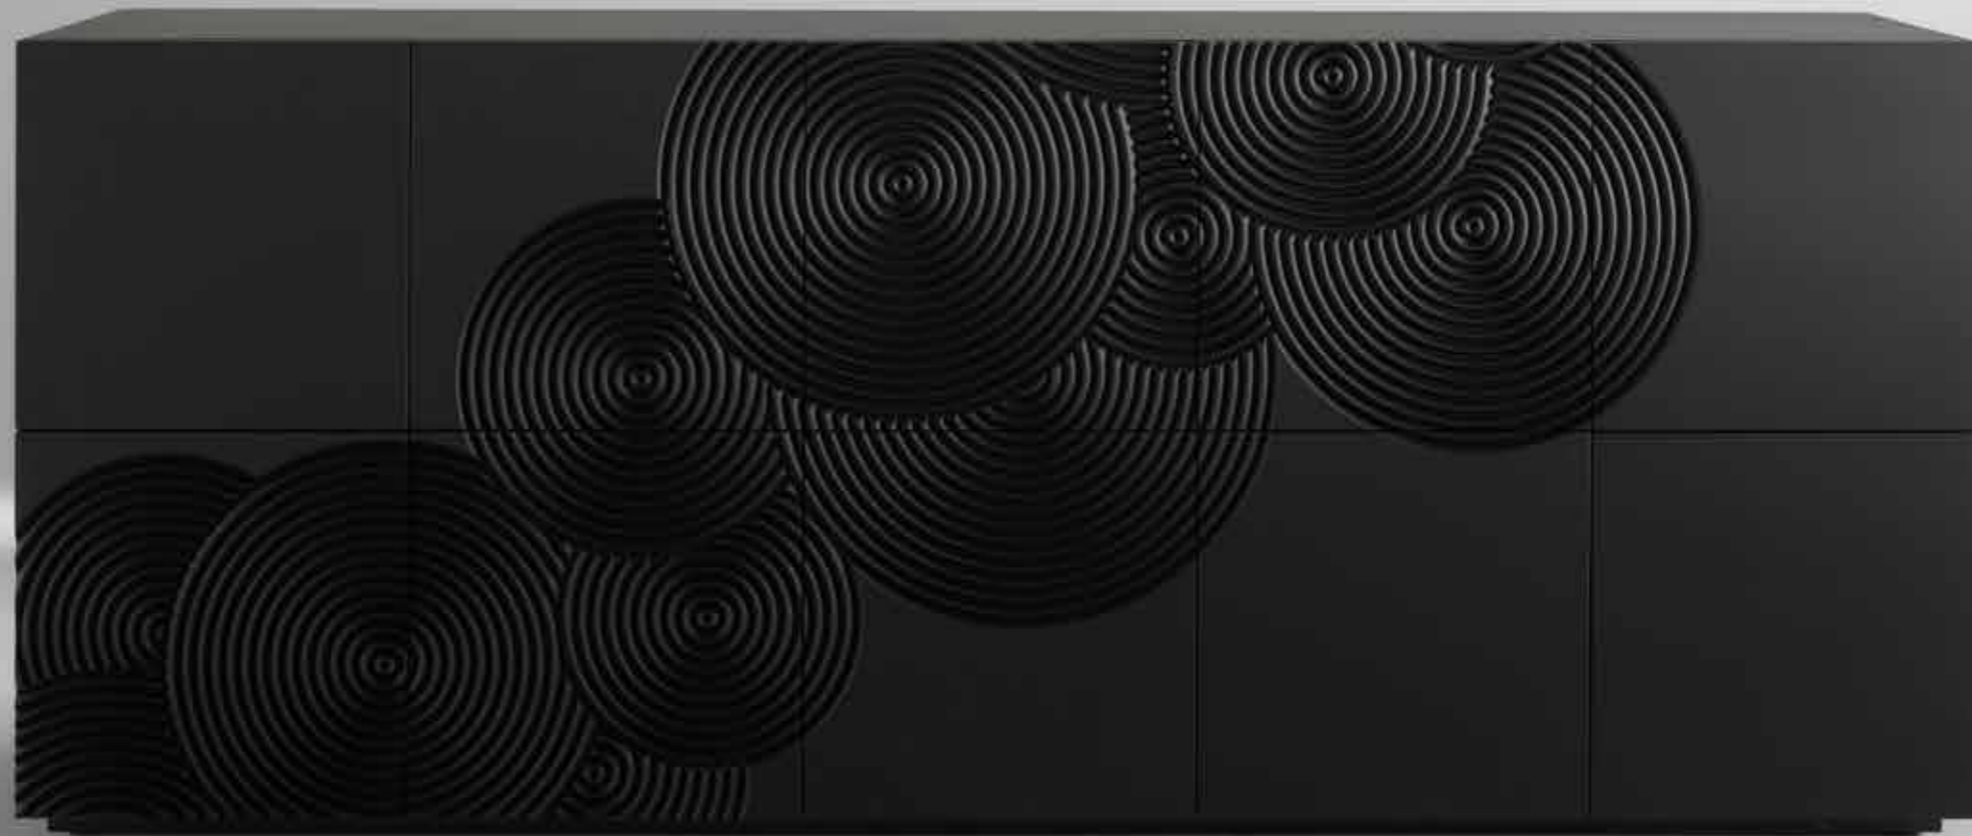

Modello: GONG_2 - Madia
Finitura: Laccato nero satinato

Model: GONG_2 - Sideboard
Finishing: Black satin laquered

CUZCO_1

Colonna | *Column*

Design
Carlo Cumini

Colonna in larice spazzolato termotrattato con 3 porte e 1 cassetto.