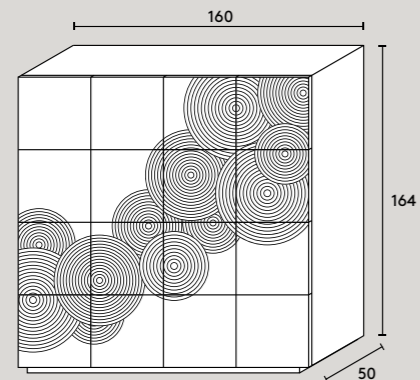

Caratteristiche / Details

Dim: L160 x P50 x H163 cm

n° 16 ante decorate / *n° 16 decorated doors*

Ripiani interni in MDF laccato / *Laquered interior MDF shelves*