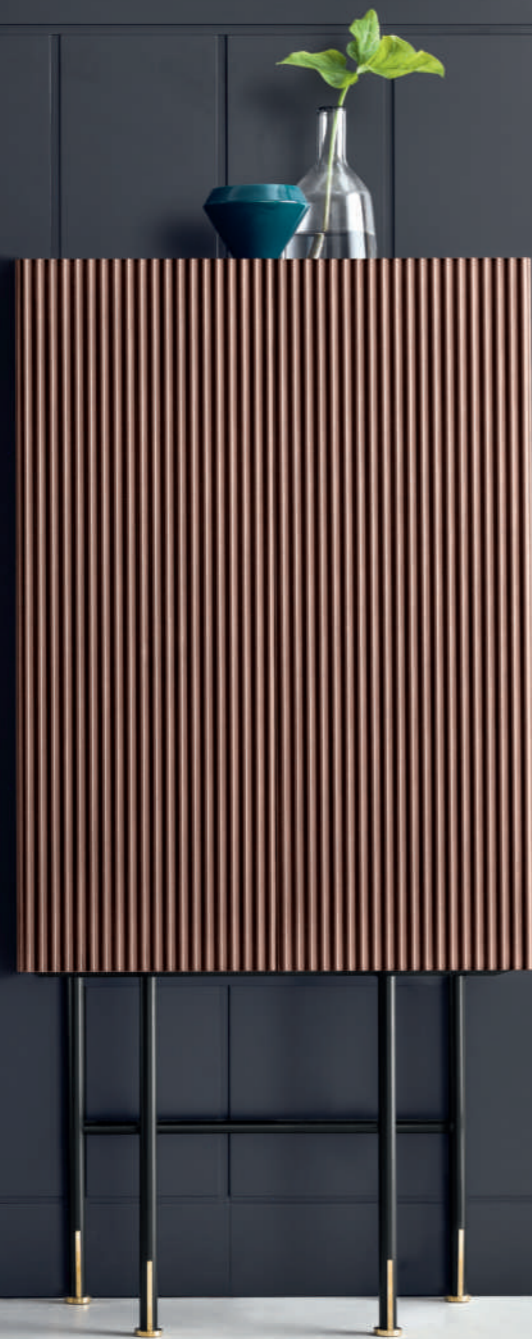

# Index

<b>Aero</b>	<b>02</b>
<b>Atelier</b>	<b>18</b>
<b>Hi-Deck</b>	<b>50</b>
<b>Twiggy</b>	<b>54</b>
<b>Loft</b>	<b>62</b>

La collezione Aero si amplifica con una serie di madie e credenze caratterizzate da superfici scavate a motivo ondulato. Il risultato è un progetto dalla forte identità estetica che sollecita sensazioni visive e tattili, un surplus che contraddistingue il nostro brand.

**Aero**  
design: Alessio Bassan

Capodopera.

Aero

Un mobile bar elegante, alto e affusolato, che poggia su un'esile ma resistente struttura metallica impreziosita da dettagli in ottone. Il contenitore a parallelepipedo è caratterizzato da una superficie incisa con motivo ondolato in senso verticale.

A glamorous high and slender bar cabinet, lying on a thin but solid metal structure with legs embellished by brass details. The parallelepiped-shaped frame is characterised by an engraved surface with a vertical wavelike motif.

# Atelier

design: Silvano Pierdonà

Pur caratterizzato da una ricercata semplicità formale, il tavolo Hi-Deck presenta dettagli raffinati e seducenti. Il bordo ad alto spessore smussato, le gambe sagomate ed una ricca scelta di finiture e dimensioni permettono di integrarsi facilmente in ogni stile abitativo.