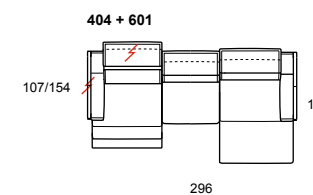

Sulla scorta del successo del Romeo nasce Romeo Relax. La nuova versione consente di vivere il Romeo in una situazione di totale relax, ricreata grazie al comfort dei recliner che consentono di distendere poggiatesta, sollevabili elettricamente grazie al touch pad posto accanto al bracciolo.

Il meccanismo si apre in maniera sequenziale dando in questo modo la possibilità di azionare spalliera e poggia piedi e terminando con la posizione tv che consente di guardare lo schermo in pieno comfort. Anche nella versione relax è disponibile la variante con piede in legno (Romeo Relax_2).

modello: ROMEO RELAX.CAL 808 R
codice versione: 404 + 601
descrizione versione: divano 3 posti - 1 bracciolo sinistro recliner elettrico - chaise longue maxi - 1 bracciolo destro
rivestimento: suave 1513 testa di moro
piede: metallo lucido