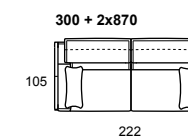

Dal design lineare, sospeso su basi in acciaio lucido che, salendo fino al bracciolo, diventano forte elemento decorativo, Romeo è protagonista assoluto dell'arredamento.

Attragente in ogni caso: nella versione fissa o componibile è dotato di poggiatesta sollevabile che garantisce un comfort ottimale aumentando, se azionato, l'altezza della spalliera.

modello: ROMEO.CAL 808
codice versione: 300 + 2x870
descrizione versione: divano 3 posti - 2 braccioli
rivestimento: karma 600 cuoio
piède: metallo lucido

model: ROMEO.CAL 808
version code: 300 + 2x870
version description: 3 seater - 2 x armrest
covering: karma 600 cuoio
feet: shiny metal