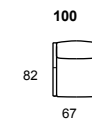

model: COCÒ.CAL 1018
version code: 100
version description: armchair
covering: nirvana 1513 moca
feet: shiny metal

CHANEL.1031.

Chanel presenta sedute accoglienti e schienali circondati da due braccioli geometrici e sottili, che danno slancio al modello. La poltroncina è disponibile anche nella versione girevole e divanetto, pensata per gli ambienti più piccoli grazie alle dimensioni contenute.