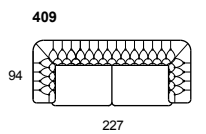

SIR WILLIAM

With its curvy profile, capitonné patterns and maximum comfort, Sir William evokes sophisticated bon ton atmospheres.

A leather covered unique sofa that has become the emblem of high quality craftsmanship.

model: SIR WILLIAM
version code: 409
version description: armchair - 3 seater
covering: suave 1523 bianco
feet: dark walnut colored beech-wood