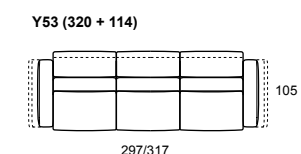

104

105

PARIDE.1119

106

107

PERUGINO.1165

Perugino è il divano base aperta dall'estrema eleganza e dall'inconfondibile comfort. I braccioli morbidi e generosi prevedono un meccanismo che li rende regolabili in diverse posizioni per adattarsi alle diverse esigenze e caratterizzano il disegno del modello che sembra invitare al relax. La spalliera è quasi allineata ai