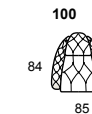

63

DELIZIANTE.1000