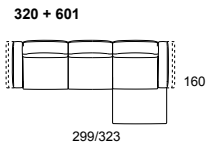

121

JIVE.1128

modello: JIVE.PRM 1128
codice versione: 320 + 601
descrizione versione:
divano 3 posti - 1 bracciolo sinistro
chaise longue maxi - 1 bracciolo destro
rivestimento: suave 1517 grigio scuro
piede: metallo lucido

model: JIVE.PRM 1128
version code: 320 + 601
version description:
LHF 3 seater -
RHF maxi chaise longue maxi
covering: suave 1517 grigio scuro
feet: shiny metal