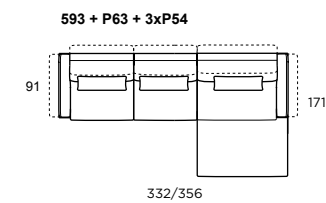

Calia Italia, from Matera with Style Since 1965

PARIDE.1119

Leggero nella struttura che poggia su esili piedi in metallo, Paride presenta morbidi e generosi braccioli regolabili e ampie spalliere ribaltabili, una caratteristica unica dal design estremamente moderno.