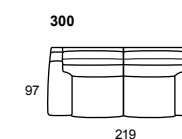

Taylor coniuga la classicità della forma con il gusto contemporaneo dello slow living. E, infatti, un divano da vivere, dove potersi rilassare guardando la TV, facendo conversazione, leggere o addirittura dormire. La qualità dei materiali di imbottitura utilizzati assicura un elevato livello di comfort esaltato dalla possibilità di essere reclinabile manualmente o elettricamente grazie ad una pulsantiera laterale. Alla seduta comoda e confortevole si abbina una struttura

importante caratterizzata da dettagli curati, come le cuciture a contrasto per il rivestimento in pelle e l'ampia gamma di colori e rivestimenti disponibili. Inoltre, all'occorrenza Taylor si può trasformare facilmente in un comodo letto da offrire all'ospite del momento. Morbido, ampio e accogliente, Taylor si inserisce a pieno titolo nella migliore tradizione di Calia Italia.

modello: TAYLOR.PRM 834
codice versione: 300
descrizione versione: divano 3 posti
rivestimento: bull 101 bianco naturale
piède: pvc

model: TAYLOR.PRM 834
version code: 300
version description: 3 seater motion
covering: bull 101 bianco naturale
feet: pvc