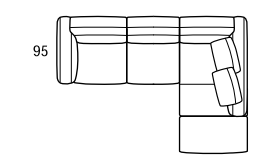

SOHO.759

modello: SOHO.PRM 759
codice versione: 252 + 008 + 2 x A50
descrizione versione:
divano 2 posti 1/2 - 1 bracciolo sinistro - paolina
destra - 2 x cuscino soho
rivestimento: bull 101 bianco naturale
piede: metallo lucido

model: SOHO.PRM 759
version code: 252 + 008 + 2 x A50
version description: 1 left arm facing - 2
1/2 seater - RHF Paolina dormeuse - 2 x
soho pillow
covering: bull 101 bianco naturale
feet: shiny metal

252 + 008 + 2xA50