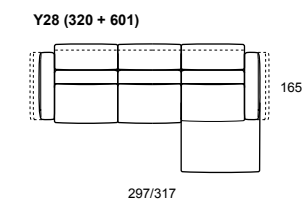

112

113

PERUGINO.1165

Perugino is an open base sofa of extreme elegance and unmistakable comfort. The soft and generous, adjustable armrests have a mechanism that offers different positions to adapt to different needs and they characterise the design of the

model whilst also inviting you to relax. The backrest is almost aligned with the armrests and this gives the model a decidedly modern and compact look that does not, however, renounce the comfort. Equipped with a lifting headrest, the backrest is enriched with a back cushion that supports the back to

ensure an unparalleled comfort experience. The model also includes a version with a chaise-longue maxi, welcoming moments of relaxation to live alone or in company. The polished metal feet are also available in a satin or titanium finish – making the model transversal and able to fit into heterogeneous environments.

modello: PERUGINO.PRM 1165
codice versione: Y28 (320 + 601)
descrizione versione: divano 3 posti - 1 bracciolo sinistro - chaise longue maxi - 1 bracciolo destro
rivestimento: nouveau 1604 forest
piède: metallo lucido

model: PERUGINO.PRM 1165
version code: Y28 (320 + 601)
version description:
1 left arm facing - 3 seater - maxi chaise longue - 1 right arm facing
covering: nouveau 1604 forest
feet: shiny metal