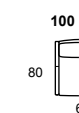

COCÒ.1018

Cocò è una poltroncina elegante dalle dimensioni compatte caratterizzata dagli esili piedi in metallo che, innestati nei braccioli, ne diventano parte integrante e ne caratterizzano il design conferendo grande slancio al modello.

Cocò è disponibile anche nella versione angolare e divanetto, pensata per gli ambienti più piccoli grazie alle dimensioni contenute.

modello: COCÒ.CAL 1018
codice versione: 100
descrizione versione: poltrona
rivestimento: nirvana 1513 moca
piede: metallo lucido

Cocò is an elegant armchair with compact dimensions. It is characterised by slender metal feet (inserted into the armrests) that become an integral part of the design, giving the model great appeal.

Cocò is also available in the corner and sofa version, designed for smaller rooms thanks to its small-size.

model: COCÒ.CAL 1018
version code: 100
version description: armchair
covering: nirvana 1513 moca
feet: shiny metal