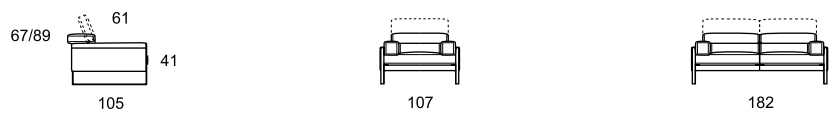

ROMEO.808

ROMEO_2.808_2

F82

635

870

120L 110R

252L 251R

320L 310R

348L 347R

420L 410R

602L 601R

044L 043R

SANDY.791

100

803

A95L A94R

040

ROMEO RELAX.808 R

100

161

E34

200

ROMEO_2.808_2

D30

C89

C90

C95

240

300

635

870

M00

M21

E10

870

D15L D14R

C92L C91R

M79

M80

M02

B69L B68R

C37L C36R

I36L I35R

D19L D18R

C97L C96R

H53L H52R

C88L C87R

D85L D84R

120L 110R

174L 173R

D87L D86R

124L 114R

L = left = sinistro R = right = destro

L = left = sinistro R = right = destro