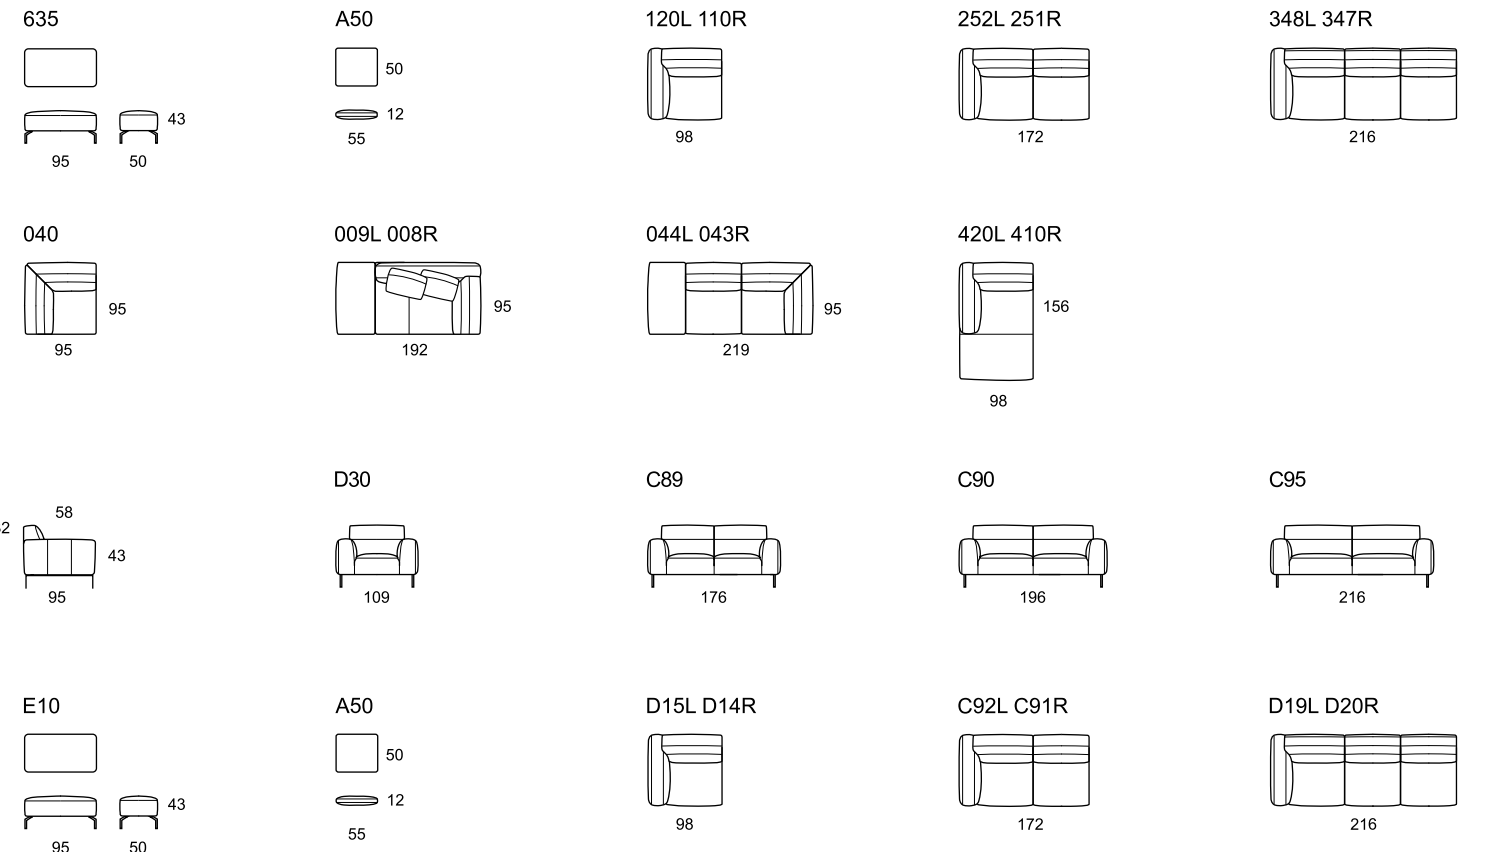

RAOUL.1032

DELIZIANTE.1000

SOHO.759

RAOUL.1032

150

151

L = left = sinistro R = right = destro

L = left = sinistro R = right = destro