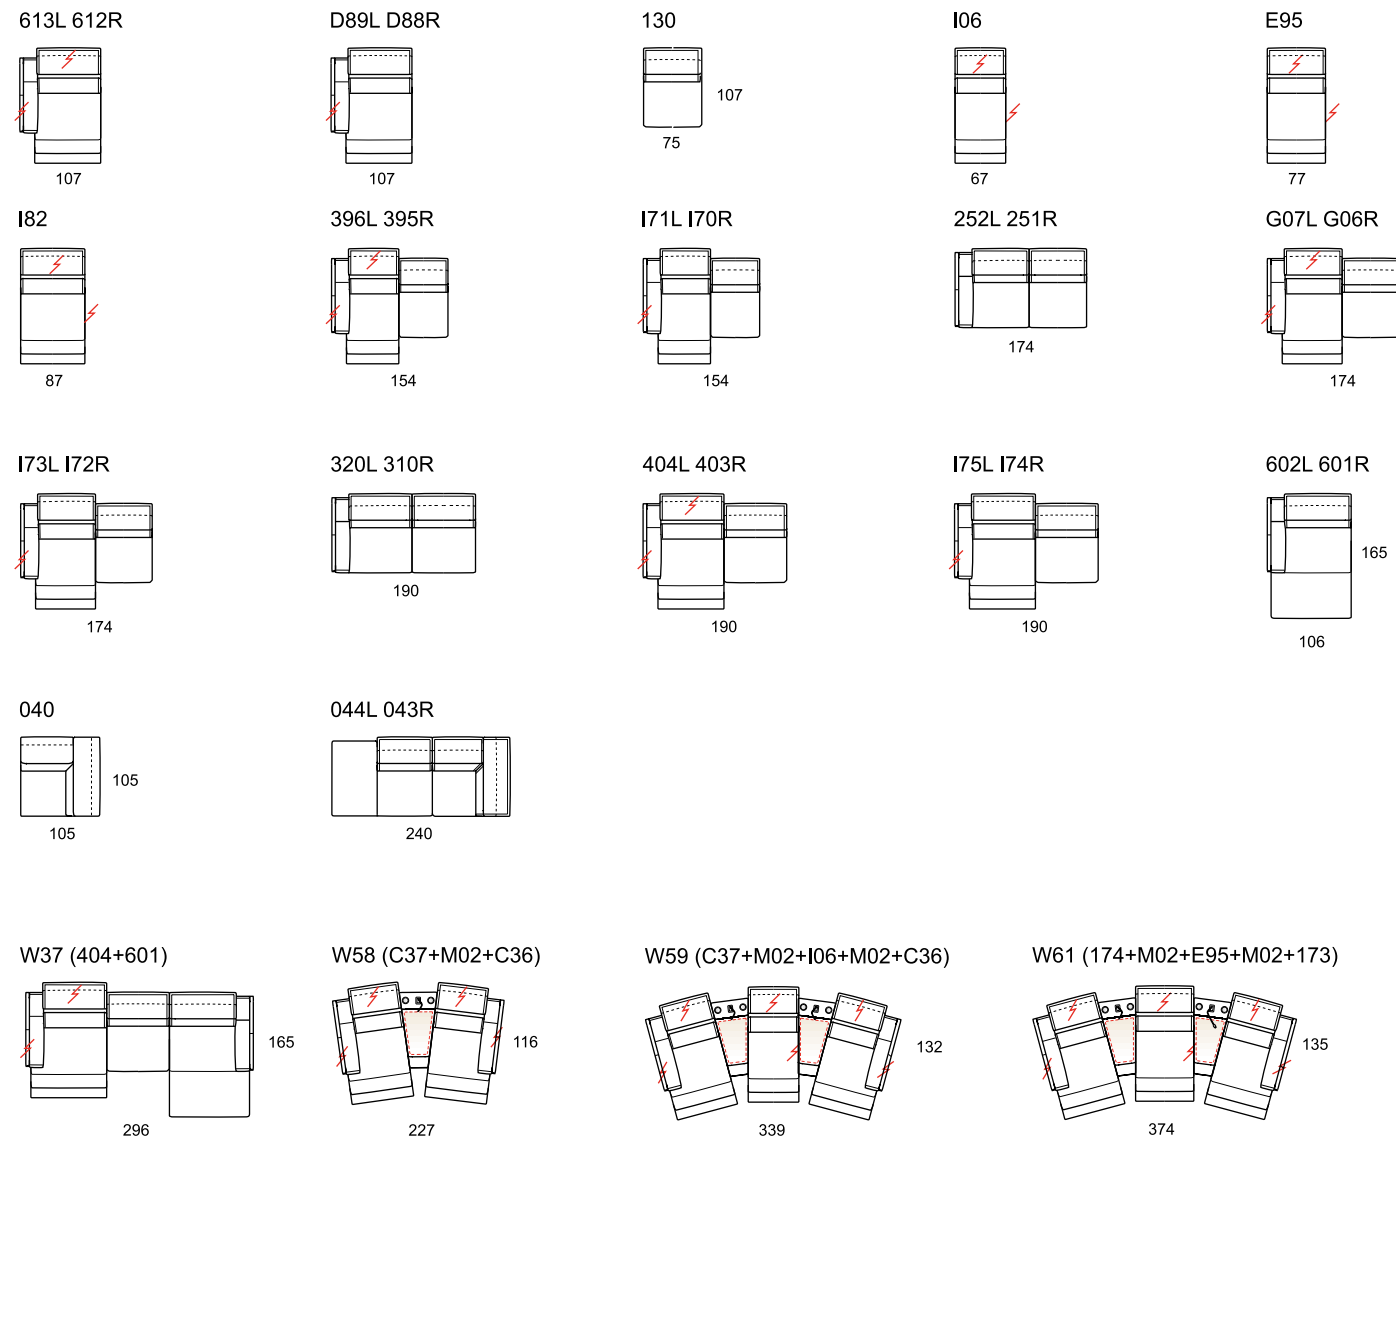

ROMEO RELAX.808 R