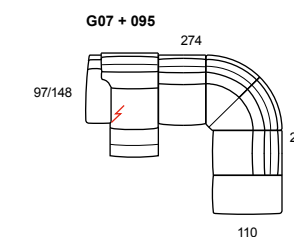

TAYLOR.834

modello: TAYLOR.PRM 834
codice versione: G07 + 095
descrizione versione:
divano 2 posti 1/2 - 1 bracciolo sinistro -
reclinatore elettrico - angolo poltrona
meridien destro
rivestimento: emotion 1587 tortora
piede: pvc

model: TAYLOR.PRM 834
version code: G07 + 095
version description:
LHF 2 1/2 seater electric recliner -
RHF meridian chair corner
covering: emotion 1587 tortora
feet: pvc