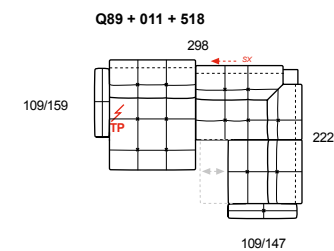

NICOLAS.1121

Nicolas is a modern sofa, featuring distinctive traits and a rigorous design wisely combined to a soft padding.

Equipped with manually liftable headrests, the sofa is also available as a recliner or motion, that allows the seat to be extended by 40 cm, turning it into a chaise longue.

The recliner version is also available on the extra large seats, that can comfortably host two people.

modello: NICOLAS.PRM 1121
codice versione: Q89 + 011 + 518
descrizione versione:
poltrona - 1 bracciolo sinistro XL recliner elettrico - angolo quadrato lato lungo sinistro
poltrona - 1 bracciolo destro maxi motion
rivestimento: samba plain 30 tortora
piède: pvc

model: NICOLAS.PRM 1121
version code: Q89 + 011 + 518
version description:
electric recliner XL LHF chair - LHF long side square corner - RHF maxi chair motion
covering: samba plain 30 tortora
feet: pvc