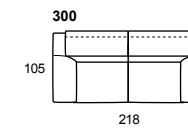

model: SOHO.PRM 759
version code: 200 + 300
version description: 2 seater - 3 seater
covering: safari 1583 camel
feet: shiny metal

80

81

SENECA.1038

Seneca è il divano dai morbidi volumi e dalla figura elegante. Disponibile anche nella versione angolare, la sua seduta è messa in risalto grazie agli eleganti piedi in metallo lucido che la sollevano da terra,