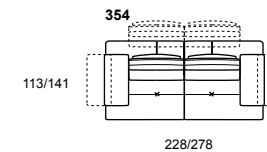

32

33

TOBY WING_2.1161_2
molto più che un divano

Molto più di un divano. Le spalliere e i braccioli traslanti consentono un notevole ampliamento della seduta fino a rendere Toby Wing un vero e proprio day-bed. Come vere e proprie ali, le spalliere e i braccioli del Toby Wing sono pronti a schiudersi per regalare unici momenti di comfort. La spalliera consente di estendere la profondità di seduta di ben 42 centimetri, mentre il bracciolo incrementa la larghezza di seduta di ben 25 centimetri.