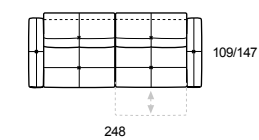

126

127

NICOLAS.1121

U74 + U75

Q89 + 000 + 746

Nicolas è il divano moderno e ricercato in cui la rigosità delle forme si coniuga con la morbidezza delle imbottiture. Dotato di poggiatesta sollevabile manualmente, il divano è anche disponibile in versione recliner o motion che allunga la seduta di 40 cm. rendendola una chaise longue. La versione recliner è disponibile anche sulla seduta extralarge che permette di ospitare comodamente due persone.