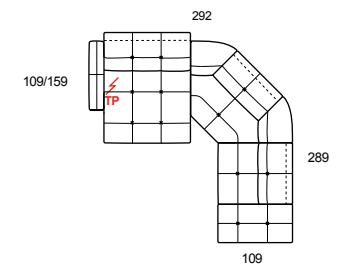

Q89 + 000 + 746