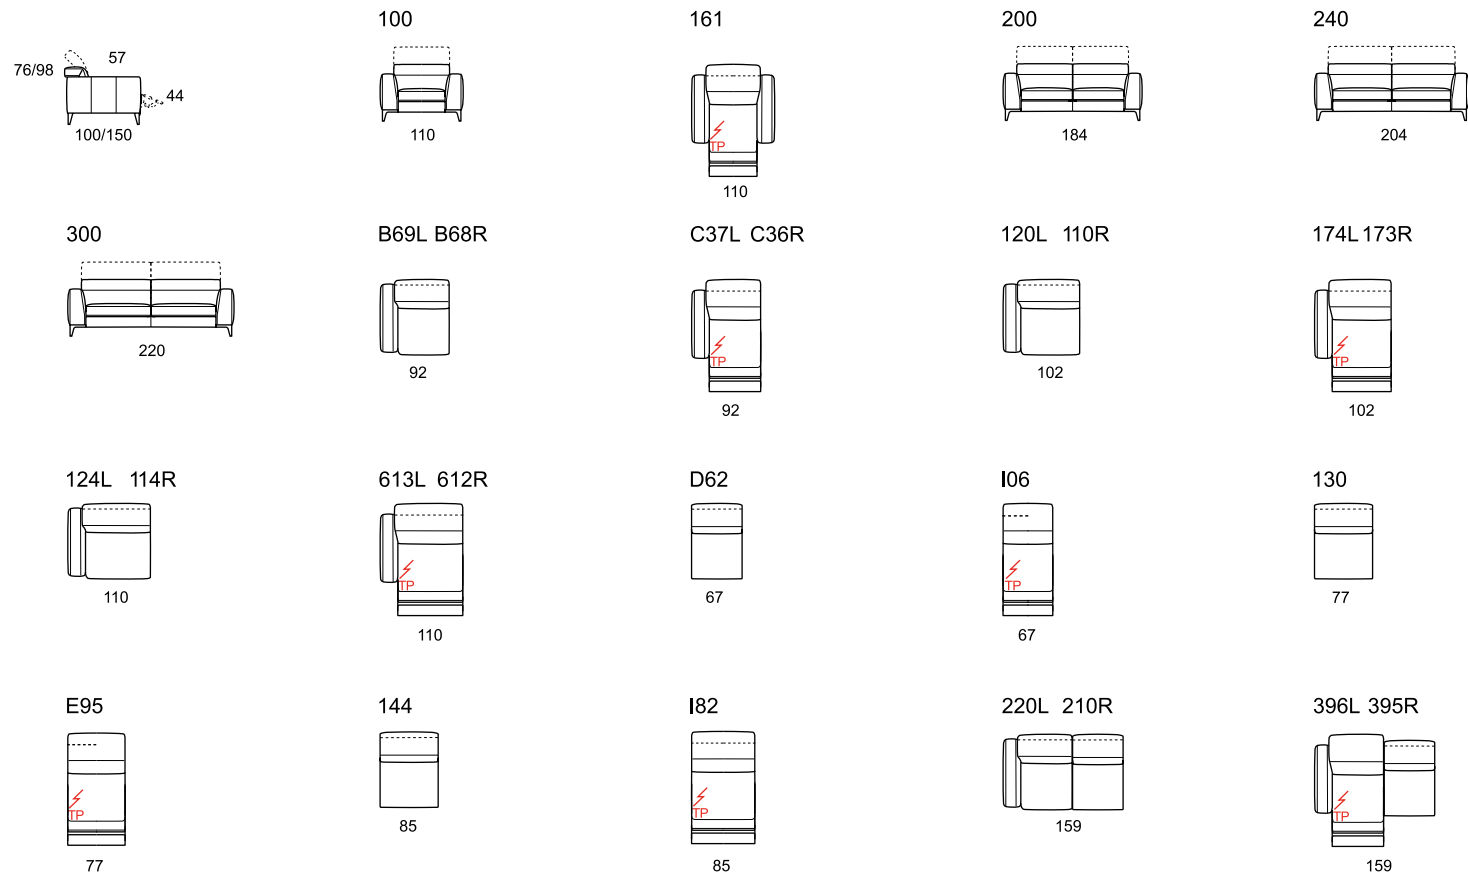

RAOUL.1032

DELIZIANTE.1000

SOHO.759

RAOUL.1032

150

151

L = left = sinistro R = right = destro

L = left = sinistro R = right = destro