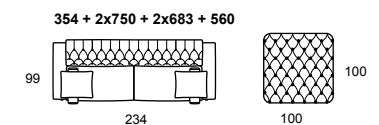

54

55

NIOBE.956

modello: NIOBE.CAL 956
codice versione: 354 + 2x750 + 2x683 + 560
descrizione versione:
divano 3 posti maxi -
rullo cuscino bracciolo - pouf big
rivestimento: karma 600 cuoio
piede: acciaio verniciato graubraun

model: NIOBE.CAL 956
version code: 354 + 2x750 + 2x683 + 560
version description:
3 seater maxi - bolster -
armrest pillow - big ottoman
covering: karma 600 cuoio
feet: graubraun painted steel