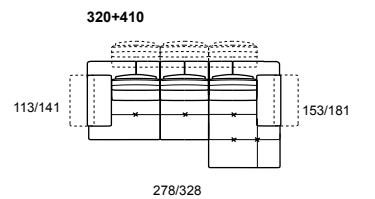

TOBY WING_2.1161_2

modello: TOBY WING_2.PRM 1161_2
codice versione: 320 + 410
descrizione versione:
divano 3 posti - 1 bracciolo sinistro -
chaise longue - 1 bracciolo destro
rivestimento: quebec 64 tortora
piede: metallo finitura satinata

model: TOBY WING_2.PRM 1161_2
version code: 320 + 410
version description:
1 left arm facing - 3 seater - chaise longue -
right arm facing
covering: quebec 64 tortora
feet: metal satinized finish