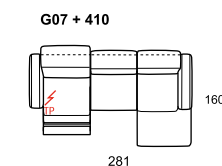

Dalle linee essenziali e dai volumi confortevoli, Raoul è il divano a base aperta che ben si inserisce negli ambienti metropolitani. La massima esperienza di comfort è resa possibile grazie al poggiatesta sollevabile manualmente

che aumenta l'altezza della spalliera e al comfort del recliner che consente di distendere il poggiapiedi e reclinare la spalliera elettricamente, attraverso il touch pad posizionato lateralmente alla seduta. Disponibile anche nelle

versioni angolare o con chaise longue, ben si adatta a tutti gli stili grazie al piede lineare in metallo, disponibile anche in legno nelle diverse finiture.

modello: RAOUL.PRM 1032
codice versione: G07 + 410
descrizione versione: 2 posti e 1/2 - 1 bracciolo sinistro recliner elettrico - chaise longue - 1 bracciolo destro
rivestimento: bull 359 visone
piede: metallo lucido

model: RAOUL.PRM 1032
version code: G07 + 410
version description: LHF 2 1/2 seater - electric recliner - chaise longue - RHF arm facing
covering: bull 359 visone
feet: shiny metal