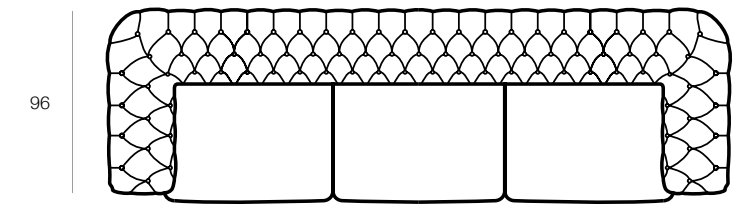

vers.F82
3 POSTI XL
SUAVE 1516 GHIACCIO
FINITURA ORO
3 SEATER XL
SUAVE 1516 GHIACCIO
ORO FINISH

310

BELLE EPOQUE CAL1014
F82