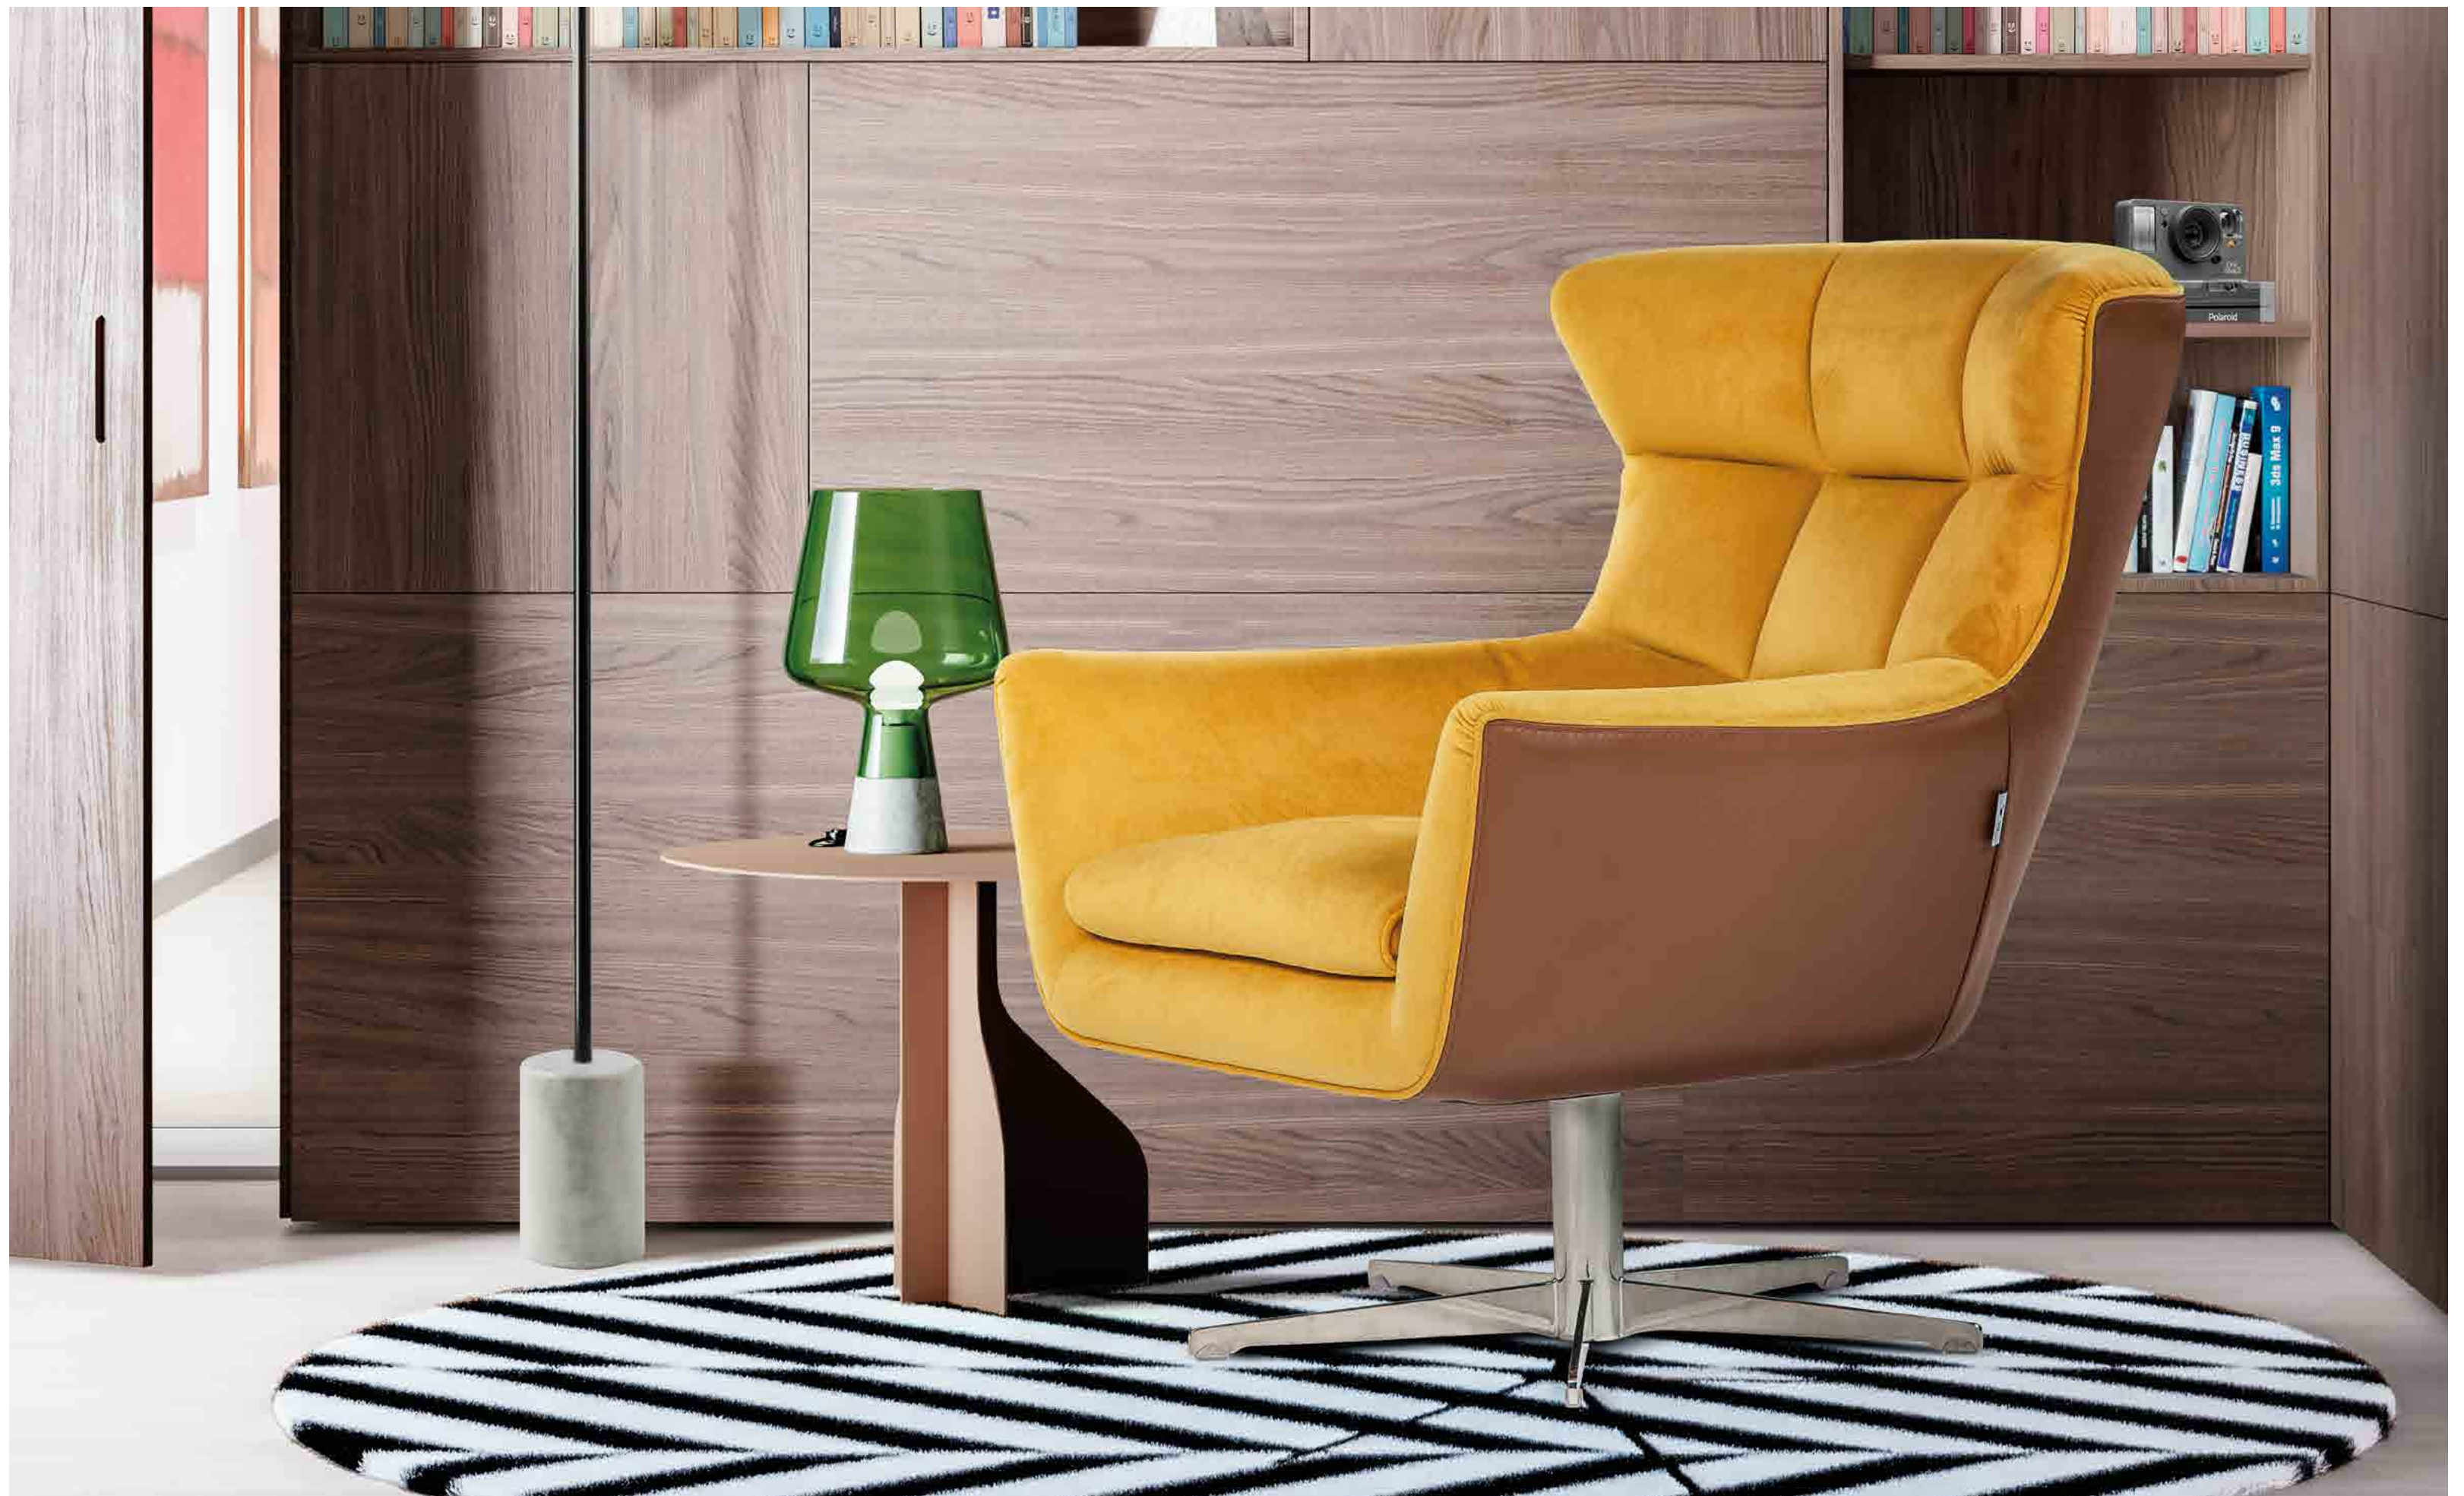

JACOB CAL1004  
P69

JACOB CAL1004  
143

JACOB CAL1004

**vers.143**  
POLTRONA SWIVEL  
PURE 4115 CUIOIO SCURO  
BASE SWIVEL METALLO LUCIDO  
SWIVEL CHAIR  
PURE 4115 CUIOIO SCURO  
SWIVEL BASE SHINY METAL