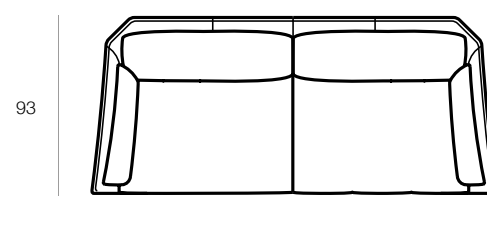

225

VENERE CAL1149

vers.300
DIVANO 3 POSTI
NATURE_S 4010 COGNAC
FINITURA CHAMPAGNE
3 SEATER
NATURE_S 4010 COGNAC
CHAMPAGNE FINISH