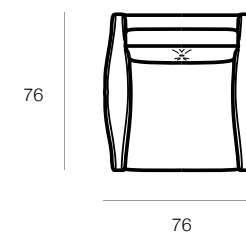

POLI CAL1095

vers.100
POLTRONA
SUAVE 1526 COGNAC
FINITURA NOCE SCURO
CHAIR
SUAVE 1526 COGNAC
DARK WALNUT FINISH

POLI CAL1095
100