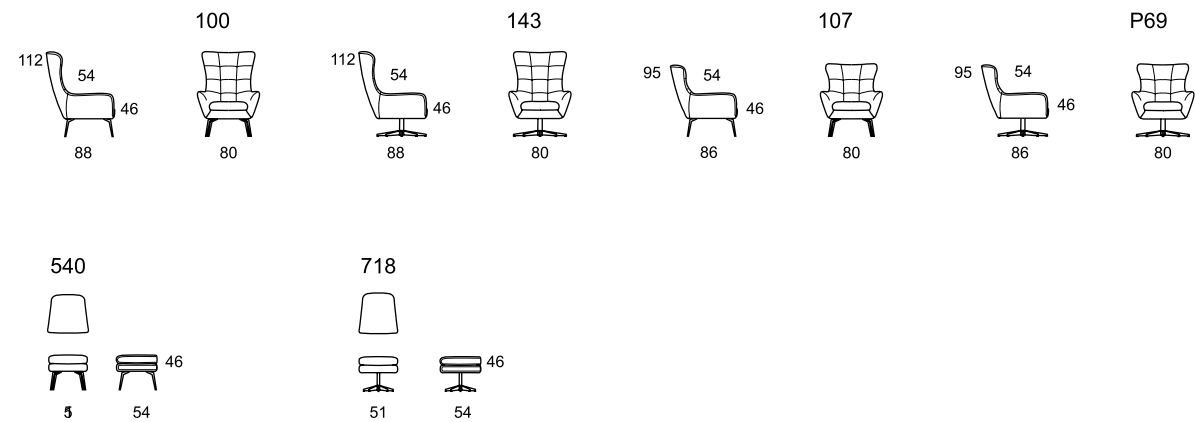

JACOB.1004