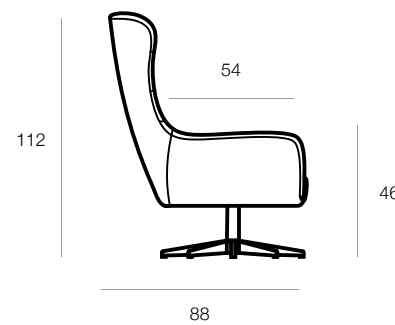

JACOB CAL1004  
P69

JACOB CAL1004  
143

JACOB CAL1004

**vers.143**  
POLTRONA SWIVEL  
PURE 4115 CUIOIO SCURO  
BASE SWIVEL METALLO LUCIDO  
SWIVEL CHAIR  
PURE 4115 CUIOIO SCURO  
SWIVEL BASE SHINY METAL