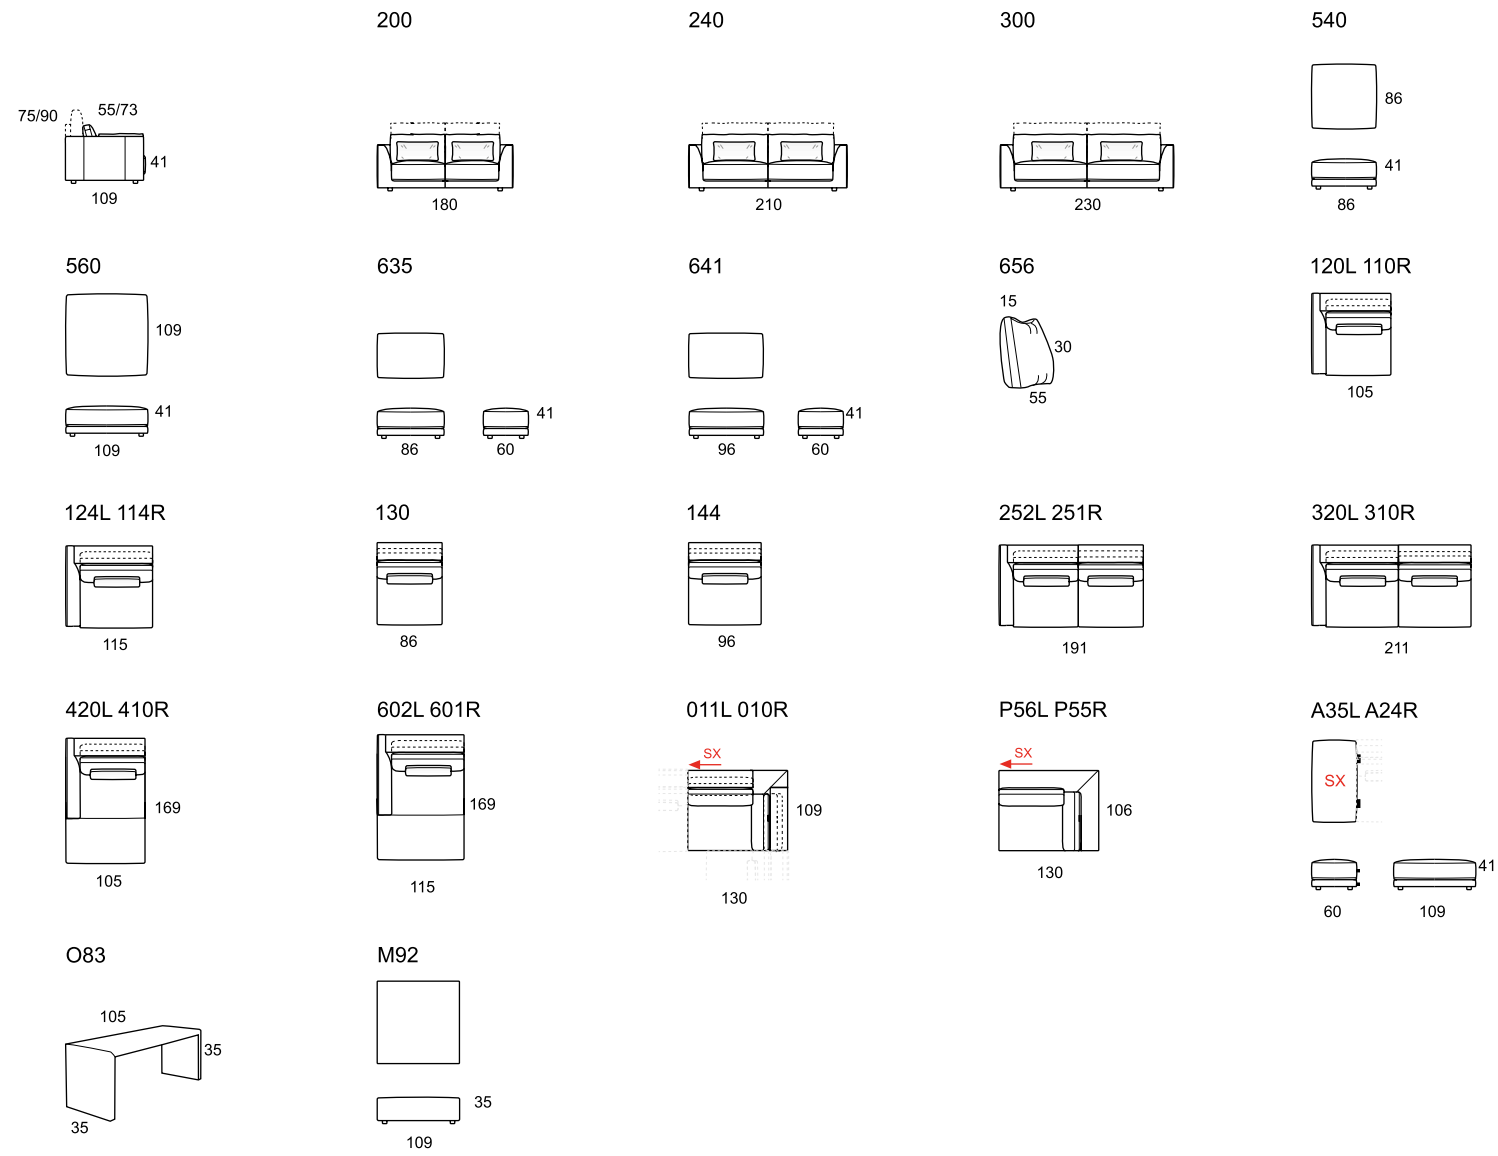

MATHEOLA.1093 | MATHEOLA SFOD.1088