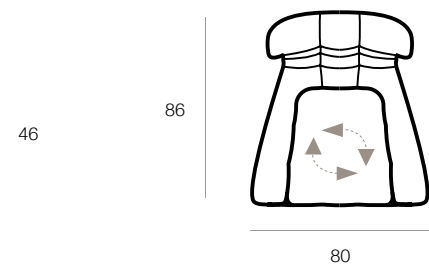

JACOB CAL1004
P69

JACOB CAL1004
vers.P69
POLTRONA BASSA SWIVEL
1° RIV: SUAVE 1527 LION
2° RIV: PASCIA 35 GIALLO
BASE SWIVEL METALLO LUCIDO
SWIVEL LOW CHAIR
1st COV: SUAVE 1527 LION
2nd COV: PASCIA 35 GIALLO
SWIVEL BASE SHINY METAL