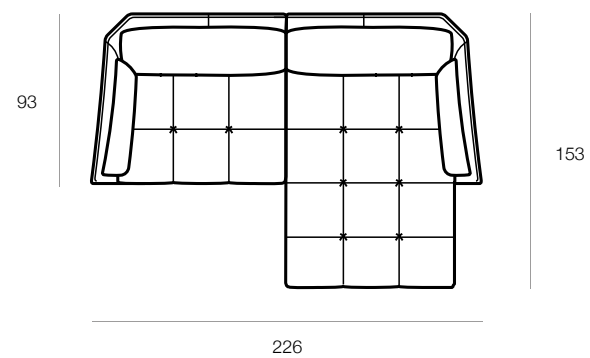

MATER FAMILIAS CAL1139
124+601