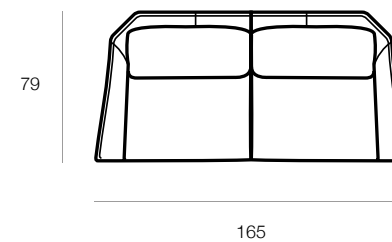

VENERE CAL1149/1149_2
AD8