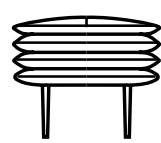

44

50

POUF TONDO
CAL1139

vers.795
POUF TONDO
YOU 24 MUSCHIO
FINITURA CHAMPAGNE
ROUND OTTOMAN
YOU 24 MUSCHIO
CHAMPAGNE FINISH

BENCH CAL1139

vers.956
BENCH
YOU 24 MUSCHIO
FINITURA CHAMPAGNE
BENCH
YOU 24 MUSCHIO
CHAMPAGNE FINISH

44

105

50

vers.635
POUF RETTANGOLARE
YOU 24 MUSCHIO
FINITURA CHAMPAGNE
RECTANGULAR OTTOMAN
YOU 24 MUSCHIO
CHAMPAGNE FINISH

vers.641
POUF RETTANGOLARE MAXI
YOU 24 MUSCHIO
FINITURA CHAMPAGNE
RECTANGULAR OTTOMAN MAXI
YOU 24 MUSCHIO
CHAMPAGNE FINISH

75

60

100

60