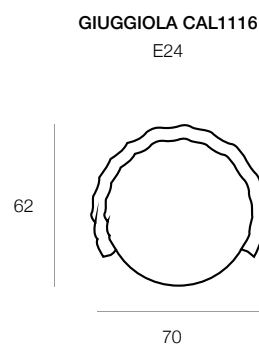

GIUGGIOLA CAL1116
vers.E24
POLTRONA
DUBAI 3934 ROSA
STRUTTURA IN METALLO
PER LO SCHIENALE DISPONIBILE
NELLE FINITURE BIANCO O GRAUBRAUN
CHAIR
RANGER 17 LILLA
METAL BACKREST FRAME AVAILABLE
IN WHITE OR GRAUBRAUN FINISH

vers.E24
POLTRONA
RANGER 81 SENAPE
STRUTTURA IN METALLO
PER LO SCHIENALE DISPONIBILE
NELLE FINITURE BIANCO O GRAUBRAUN
CHAIR
RANGER 81 SENAPE
METAL BACKREST FRAME AVAILABLE
IN WHITE OR GRAUBRAUN FINISH

GIUGGIOLA CAL1116
vers.E24
POLTRONA
RANGER 65 ROSSO
STRUTTURA IN METALLO
PER LO SCHIENALE DISPONIBILE
NELLE FINITURE BIANCO O GRAUBRAUN
CHAIR
RANGER 65 ROSSO
METAL BACKREST FRAME AVAILABLE
IN WHITE OR GRAUBRAUN FINISH