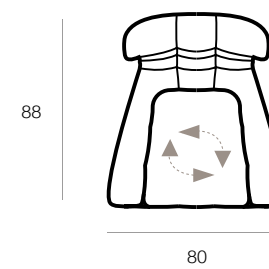

vers.143
POLTRONA SWIVEL
PURE 4115 CUIOIO SCURO
BASE SWIVEL METALLO LUCIDO
SWIVEL CHAIR
PURE 4115 CUIOIO SCURO
SWIVEL BASE SHINY METAL