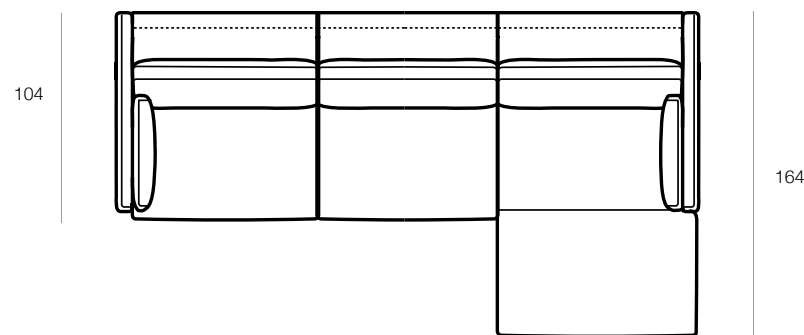

vers.320
DIVANO 3 POSTI 1 BRACCIOLO SX
SUAVE 1531 OLIVE / LADY 4267-59 VERDE OLIVA
FINITURA METALLO LUCIDO
LHF 3 SEATER
SUAVE 1531 OLIVE / LADY 4267-59 VERDE OLIVA
SHINY METAL FINISH

vers.410
CHAISE LONGUE 1 BRACCIOLO SX
SUAVE 1531 OLIVE / LADY 4267-59 VERDE OLIVA
FINITURA METALLO LUCIDO
RHF CHAISE LONGUE
SUAVE 1531 OLIVE / LADY 4267-59 VERDE OLIVA
SHINY METAL FINISH

GENIUS LOCI CAL1072
320+410

299