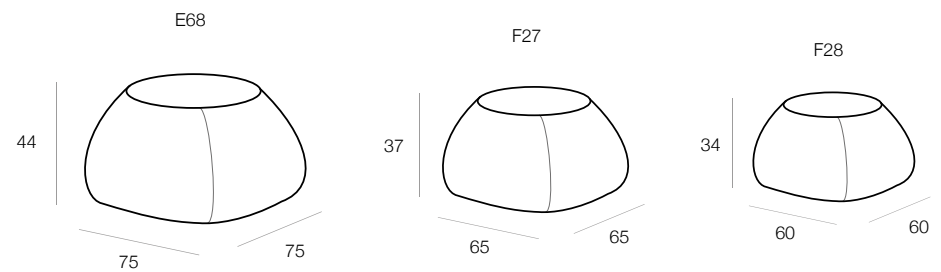

POUF CUSCINO
TRAPEZIO

vers.E68/F27/F28