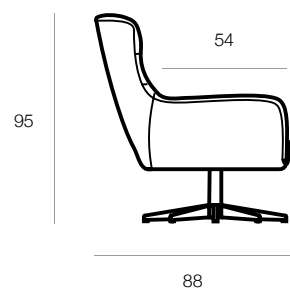

JACOB CAL1004  
P69

JACOB CAL1004  
143

JACOB CAL1004

**vers.143**  
POLTRONA SWIVEL  
PURE 4115 CUIOIO SCURO  
BASE SWIVEL METALLO LUCIDO  
SWIVEL CHAIR  
PURE 4115 CUIOIO SCURO  
SWIVEL BASE SHINY METAL

JACOB CAL1004  
143

JACOB CAL1004  
P69

JACOB CAL1004  
**vers.P69**  
POLTRONA BASSA SWIVEL  
1° RIV: SUAVE 1527 LION  
2° RIV: PASCIA 35 GIALLO  
BASE SWIVEL METALLO LUCIDO  
SWIVEL LOW CHAIR  
1st COV: SUAVE 1527 LION  
2nd COV: PASCIA 35 GIALLO  
SWIVEL BASE SHINY METAL