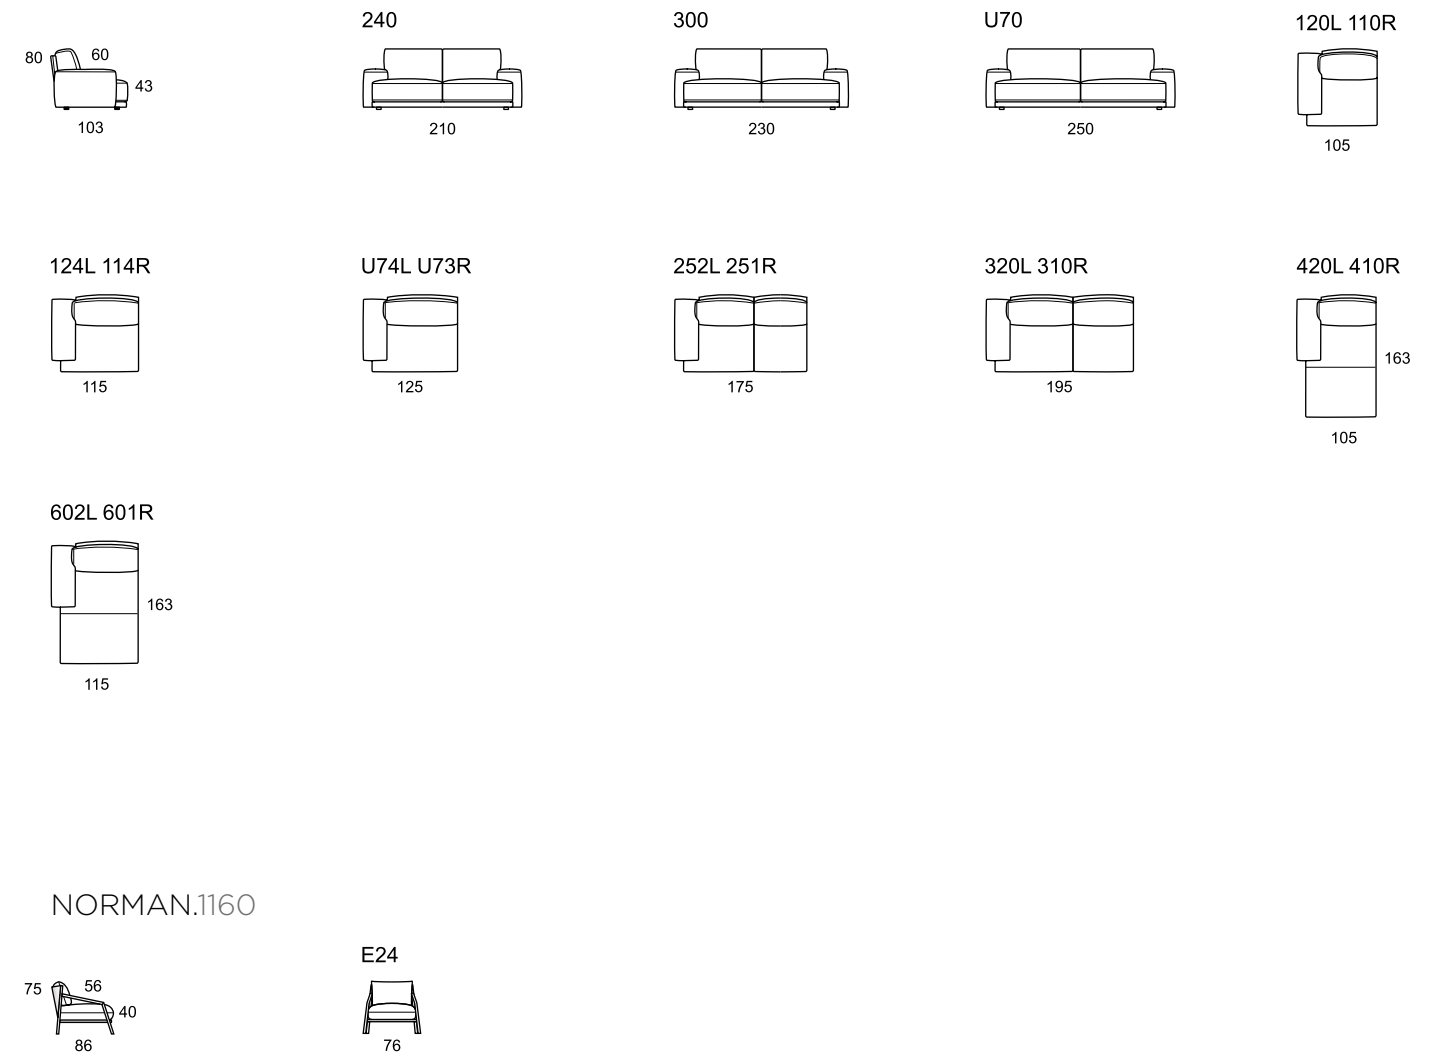

FOSTER.1155 | FOSTER_2.1155_2