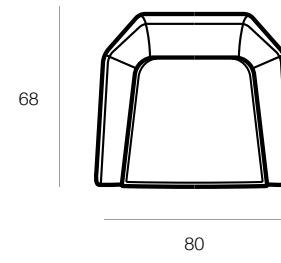

vers. E24
POLTRONCINA
DUBAI STAMPATO COLIBRI
FINITURA CHAMPAGNE
EASY CHAIR
DUBAI STAMPATO COLIBRI
CHAMPAGNE FINISH