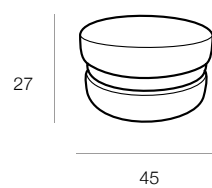

POUF CUSCINO  
TRAPEZIO

vers.E68/F27/F28

POUF CUSCINO TRAPEZIO

POUF CUSCINO  
MACARON  
M68

POUF CUSCINO  
MACARON

vers.M68

U' STROZZ

vers.F80/81  
REALIZZATO CON SCARTI  
DI TESSUTO O PELLE  
MADE WITH FABRIC OR  
LEATHER SCRAPS