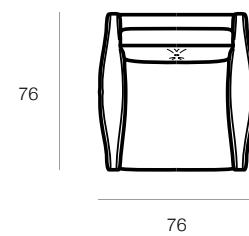

POLI CAL1095\_1092  
100

POLI CAL1095  
100

POLI CAL1095\_1092

**vers.100**  
POLTRONA  
DUBAI 3928 BLU  
FINITURA NATURALE  
CHAIR  
DUBAI 3928 BLU  
NATURAL FINISH

POLI CAL1095\_1092  
100

POLI CAL1095

**vers.100**  
POLTRONA  
SUAVE 1526 COGNAC  
FINITURA NOCE SCURO  
CHAIR  
SUAVE 1526 COGNAC  
DARK WALNUT FINISH