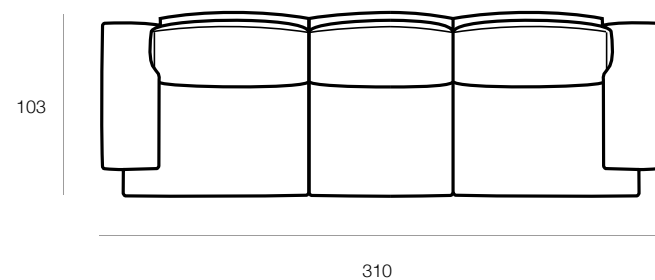

FOSTER CAL1155/1155_2
252+410

FOSTER CAL1155
320+114