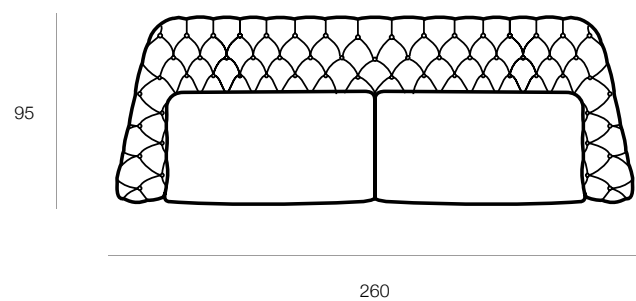

# QUINT'ESSÈNZA

---

EXPERIENCE

Designer: Saverio Calia e Daniele Della Porta  
Moderno ed estremamente elegante, sobrio e rigoroso, Quint'Essènza è il divano a base aperta che poggia su piedi esili e sagomati in metallo lucido: una delle sue principali caratteristiche è la fiancata sottile rivestita in cuoietto rigenerato, che esalta il design del modello e gli conferisce un aspetto austero. Quint'Essènza è studiato per vivere la propria comfort experience da soli o in compagnia. Il divano presenta un particolare meccanismo che permette di sollevare il cuscino spalliera per aumentarne l'altezza e la profondità di seduta. Nella versione motion le sedute scorrono elettricamente attraverso un comando touch aumentando la profondità di ben 18 centimetri. Attivando insieme i due meccanismi di spalliera e seduta scorrevole, Quint'Essènza aumenta la sua profondità di 38 centimetri trasformandosi in un vero e proprio day bed.