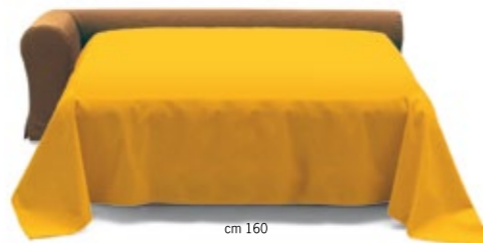

Armchair bed 80 x 195 cm  
Two seater sofa-bed 120 x 195 cm  
Small three seater sofa-bed 140 x 195 cm  
Large three seater sofa-bed 160 x 195 cm

cm 42

cm 72x72

Divano tre posti e divano letto matrimoniale piccolo  
senza braccioli, con braccioli, con bracciolo dx o sx

cm 190

cm 140

Divano tre posti maxi e divano letto matrimoniale grande  
senza braccioli, con braccioli, con bracciolo dx o sx

cm 210

cm 160

**BOY**  
Tutto casa e famiglia

Boy è un letto divano quasi aristocratico, disponibile in una vasta gamma di colori, e nelle versioni due o tre posti. Realizzato per la famiglia moderna, e dotato di soffici cuscini in piuma posti sullo schienale per migliorarne la comodità, Boy cita lo stile del classico divano a pozzetto con l'aggiunta di alcuni particolari innovativi. Il tessuto che lo riveste è completamente sfoderabile e il suo supporto per dormire in acciaio elettrosaldato con materasso a molle.