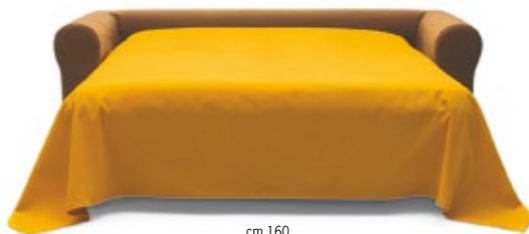

cm 215

cm 140

Divano tre posti maxi e divano letto matrimoniale grande

cm 235

cm 160

**ARA**  
Semplice classicità componibile

Una serie di sedute accostabili e componibili per arredare la zona conversazione secondo il concetto di scalabilità nello spazio e nel tempo: i pezzi del sistema Ara vivono insieme o separatamente, flessibili e generosi per vocazione. Ara contiene lo sperimentato meccanismo estraibile con supporto per dormire in acciaio elettrosaldato e materasso a molle a due pieghe, sviluppato appositamente per i divani letto pronti all'uso; il letto si apre senza rimuovere i cuscini della seduta. Le linee sono armoniose e classiche, con importante bracciolo arrotondato e schienale ingentilito da cuscini in piuma. L'imbottitura in poliuretano espanso e ovatta poliestere ha rivestimento sfoderabile, da scegliersi in una vasta gamma di colori e tessuti.