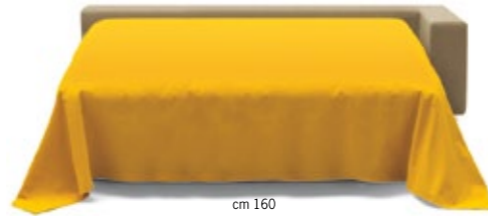

cm 185

cm 140

Divano tre posti maxi e divano letto matrimoniale grande  
senza braccioli, con braccioli, con bracciolo dx o sx

cm 205

cm 160