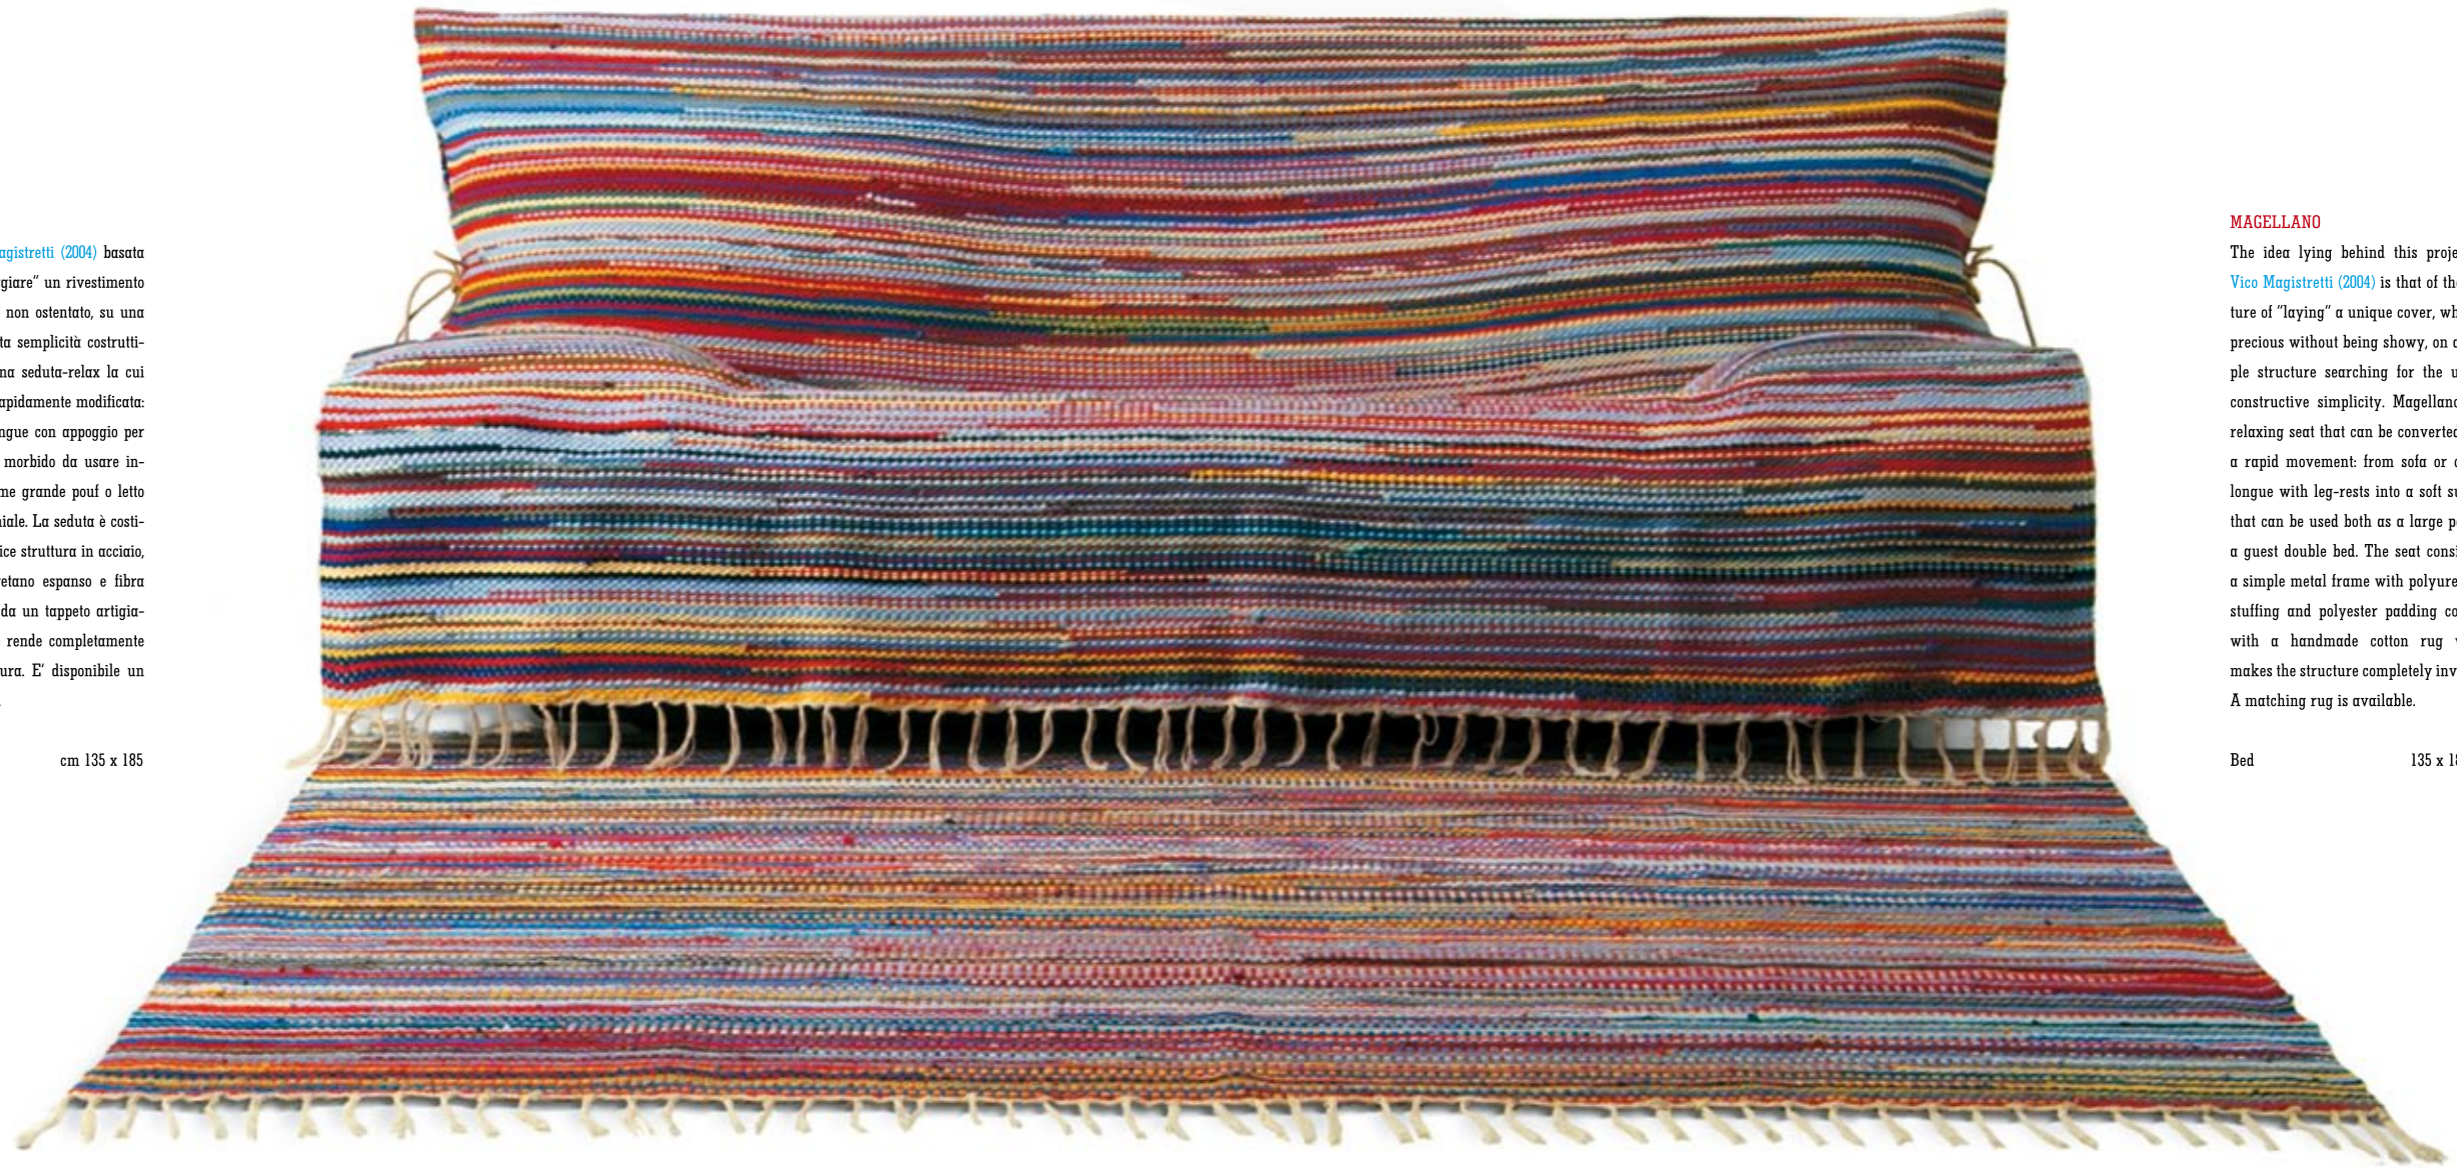

MAGELLANO

Un'idea di [Vico Magistretti (2004)](#) basata sul gesto di "appoggiare" un rivestimento unico, prezioso ma non ostentato, su una struttura di assoluta semplicità costruttiva. Magellano è una seduta-relax la cui forma può essere rapidamente modificata: divano o chaise-longue con appoggio per le gambe, o piano morbido da usare indifferentemente come grande pouf o letto singolo e matrimoniale. La seduta è costituita da una semplice struttura in acciaio, imbottita di poliuretano espanso e fibra poliestere, coperta da un tappeto artigianale in cotone che rende completamente invisibile la struttura. E' disponibile un tappeto coordinato.

Letto cm 135 x 185

MAGELLANO

The idea lying behind this project by [Vico Magistretti (2004)](#) is that of the gesture of "laying" a unique cover, which is precious without being showy, on a simple structure searching for the utmost constructive simplicity. Magellano is a relaxing seat that can be converted with a rapid movement: from sofa or chaise longue with leg-rests into a soft surface that can be used both as a large pouf or a guest double bed. The seat consists of a simple metal frame with polyurethane stuffing and polyester padding covered with a handmade cotton rug which makes the structure completely invisible. A matching rug is available.

Bed 135 x 185 cm