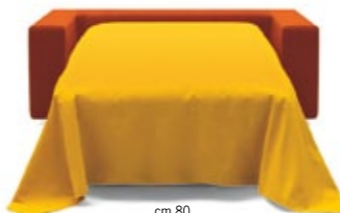

- Letto poltrona cm 80 x 195
- Letto divano 2 posti cm 120 x 195
- Letto divano 3 posti piccolo cm 140 x 195
- Letto divano 3 posti grande cm 160 x 195

Poltrona lunga larga o stretta senza braccioli, con braccioli, con bracciolo dx o sx  
Profondità 160 cm

Larga cm 125  
Stretta cm 91

Poltrona maxi e poltrona letto

cm 146

cm 80

Divano due posti e divano letto a una piazza e mezza

cm 186

cm 120

Divano tre posti e divano letto matrimoniale piccolo