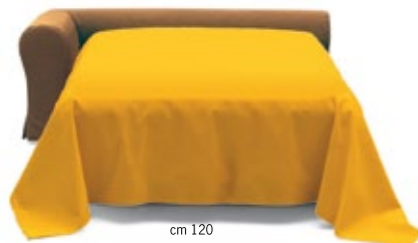

cm 120

Ara

ARA
Simple and modular classic

A series of modular seats that can fit in the sitting-room according to the principle of adapting to space and time: the Ara system consists of elements conceived to live together or separately, flexible and generous at the same time. Ara is provided with the well-known convertible mechanism formed by a sleeping support in electro-welded steel with double folded spring mattress. It was devised expressly for sofa beds ready for immediate use: the bed can be unfolded without removing the cushions from the seat. Its line is harmonious and classic, with elegant rounded armrests and its back has been softened by adding feather cushions to it. The stuffing is in polyurethane foam and polyester padding and the cover can be completely removed and can be chosen out of a wide selection of colours and fabrics.

Armchair bed 80 x 195 cm
Two seater sofa-bed 120 x 195 cm
Small three seater sofa-bed 140 x 195 cm
Large three seater sofa-bed 160 x 195 cm