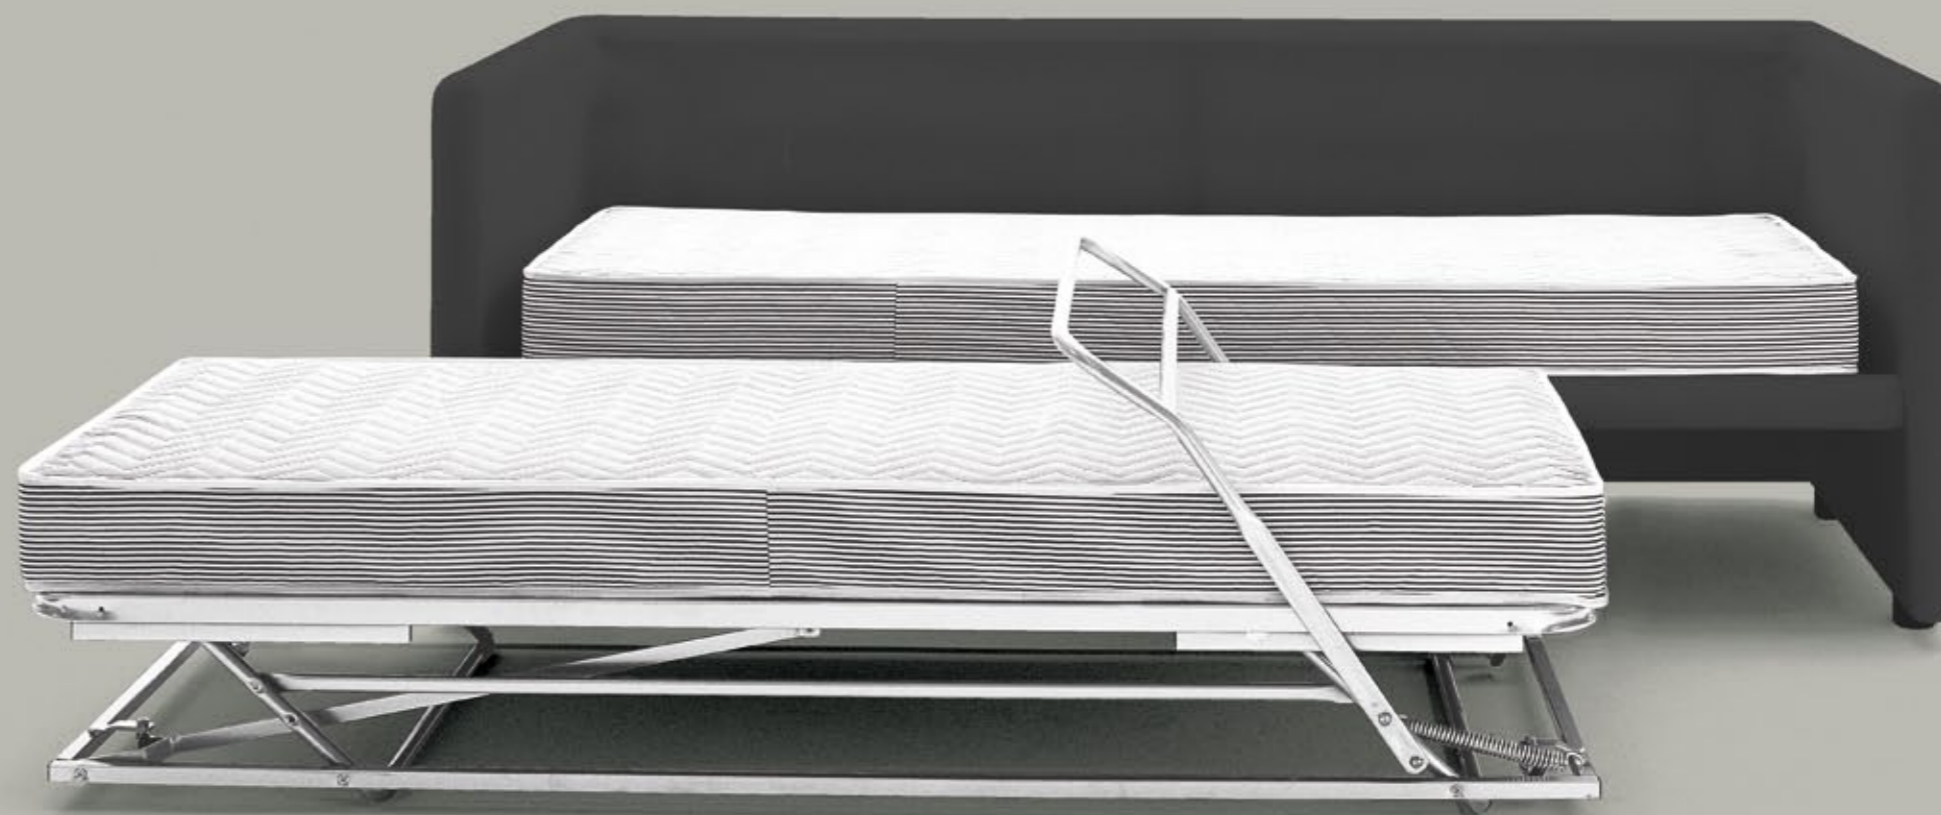

Bye

Fefè

Sky Uno

Sky Due

Sky Tre

Divano letto singolo

Profondità 90 cm

cm 85

cm 210

Divano letto singolo e contenitore portaoggetti in betulla