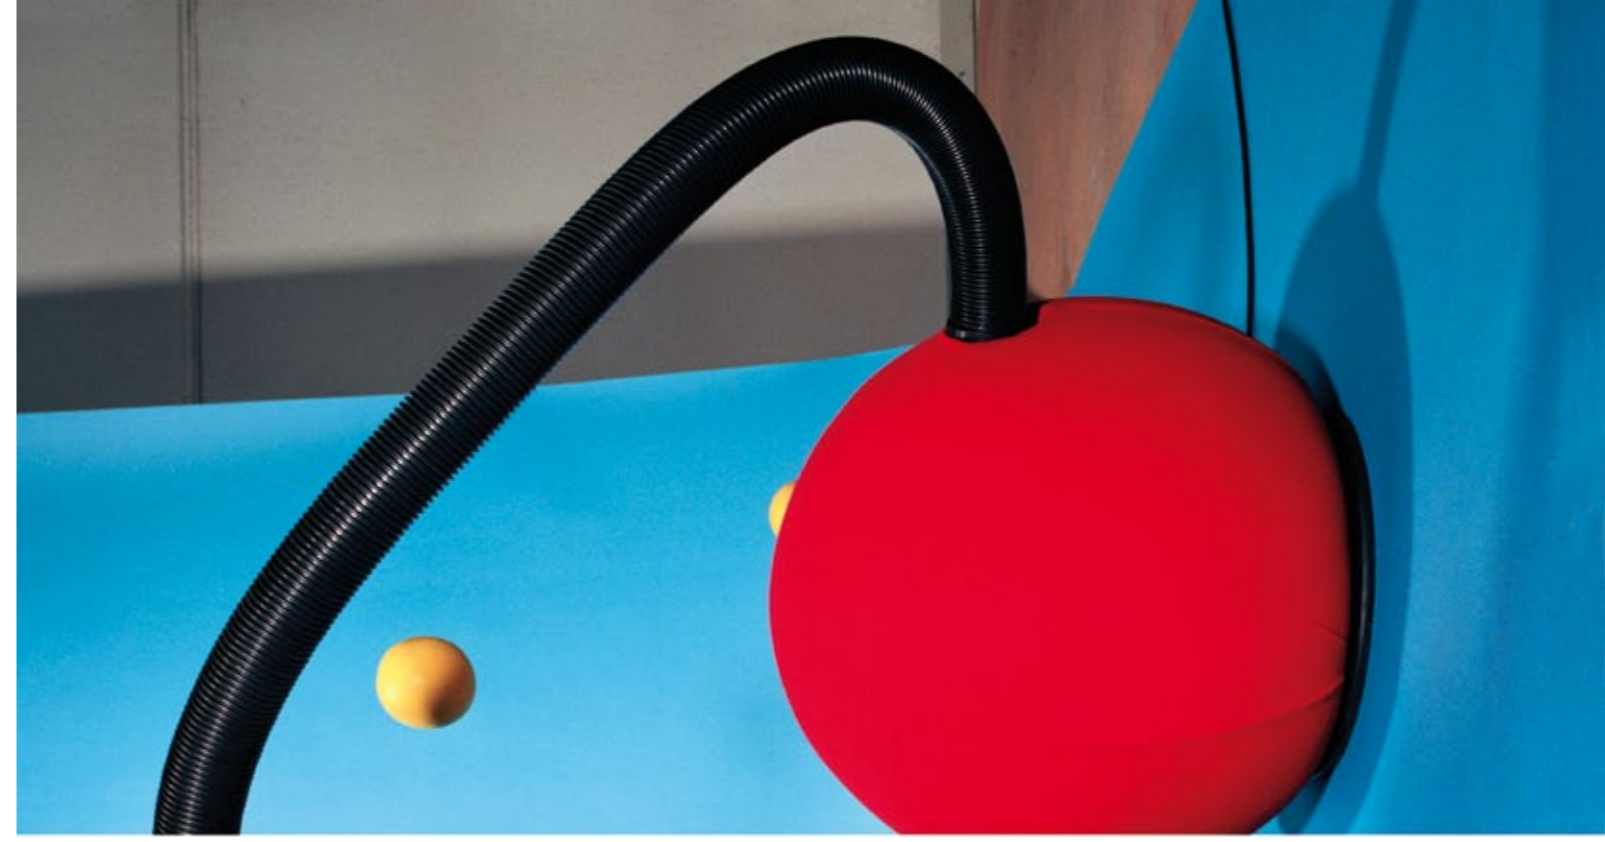

AIRPOUF
Dura vita quella dell'aspirapolvere: elettrodomestico indispensabile ma difficile da associare a sensazioni gradevoli. Spesso anche pesante da trascinare, rumoroso, ingombrante, per nulla attraente. **Lorenzo Damiani (2005)** con Airpouf è intervenuto sulla sostanza e sulla forma dell'aspirapolvere, ne ha filtrato la funzione attraverso la fantasia, ha ripensato la migliore tecnologia vestendola di morbidezza e allegria: il risultato è la trasformazione di un oggetto difficile in un elemento d'arredo di grande originalità, tondo e confortevole, mobile e pronto a tutto sia come pouf accanto al divano che come mago istantaneo delle pulizie. L'anima di Airpouf è un aspirasolidi (1700 W, alimentato dalla rete elettrica domestica) in acciaio e resina con tubo flessibile e accessori intercambiabili; il pouf che lo contiene ha imbottitura in poliuretano espanso stampato a freddo e rivestimento in Lycra colorata. La pallina che chiude il foro di aerazione è un simbolo giocoso e forse un po' magico: quando l'aspirapolvere è in funzione, fluttua nell'aria con effetto "sorpresa" tutto dedicato a chi non ha perso lo sguardo da bambino.

Airpouf