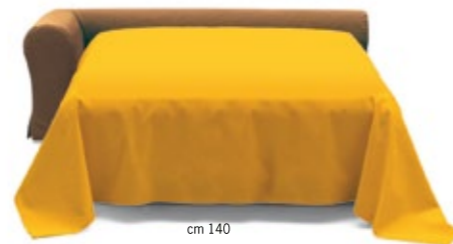

cm 140

cm 190