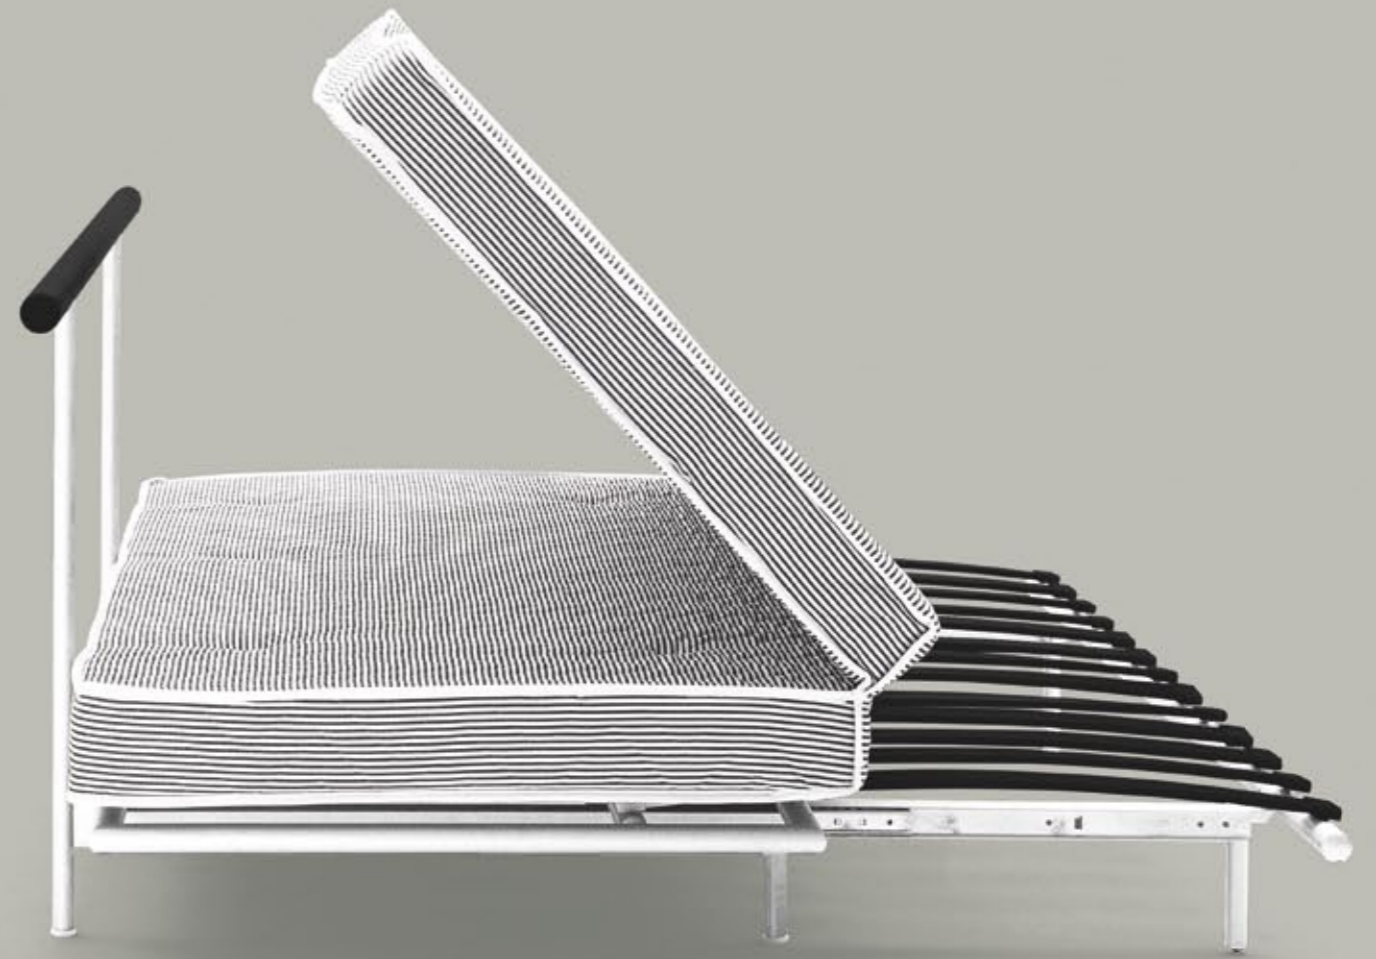

## DUE

Divano letto con braccioli stretti

cm 80

cm 200

cm 61

Dudu