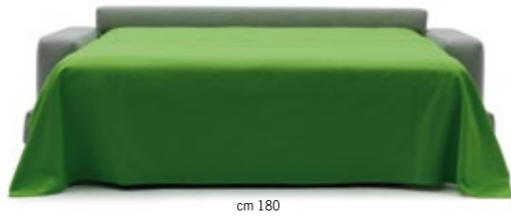

- Two seater sofa-bed 116 x 200 cm
- Small three seater sofa-bed 140 x 200 cm
- Large three seater sofa-bed 160 x 200 cm
- Mega three seater sofa-bed 180 x 200 cm

Divano due posti e divano letto a una piazza e mezza

Divano tre posti e divano letto matrimoniale piccolo

Divano tre posti maxi e divano letto matrimoniale grande

Divano tre posti mega e divano letto matrimoniale mega

Poltrona maxi e poltrona letto

cm 158

cm 80

Divano due posti e divano letto a una piazza e mezza

cm 198

cm 120

Divano tre posti e divano letto matrimoniale piccolo

cm 218

cm 140

Divano tre posti maxi e divano letto matrimoniale grande

cm 238