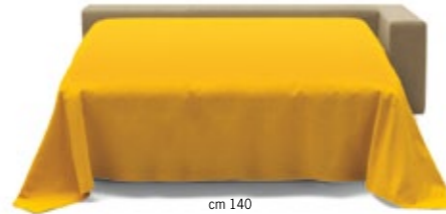

Armchair-bed 80 x 195 cm  
Two seater sofa-bed 120 x 195 cm  
Small three seater sofa-bed 140 x 195 cm  
Large three seater sofa-bed 160 x 195 cm

cm 42

cm 72x72

Divano tre posti e divano letto matrimoniale piccolo  
senza braccioli, con braccioli, con bracciolo dx o sx

cm 185

cm 140

Divano tre posti maxi e divano letto matrimoniale grande  
senza braccioli, con braccioli, con bracciolo dx o sx

cm 205

cm 160