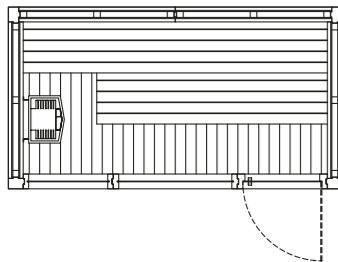

ZEN POOL DECK

ZEN POOL DECK 427
247 - 247 - 57 h cm

ZEN POOL DECK 352
351.5 - 304 - 57 h cm

ZEN SAUNA

ZEN LIGHT SAUNA
304 - 165.5 - 239.6 h cm

349

Exteta collection

ZEN HAMMAM