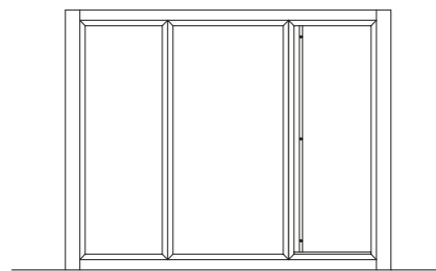

ZEN POOL DECK

ZEN POOL DECK 427
247 - 247 - 57 h cm

ZEN POOL DECK 352
351.5 - 304 - 57 h cm

ZEN SAUNA

ZEN LIGHT SAUNA
304 - 165.5 - 239.6 h cm

349

Exteta collection

ZEN HAMMAM