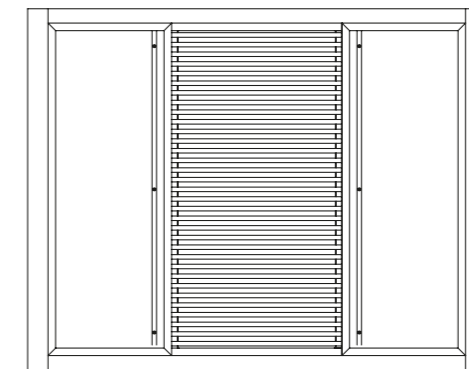

348

Exteta collection

ZEN POOL DECK

ZEN SAUNA

349

Exteta collection

ZEN HAMMAM

ZEN FACILITIES

ZEN DECKCHAIR