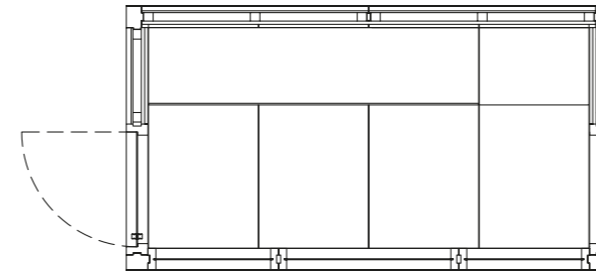

ZEN POOL DECK

ZEN POOL DECK 427
247 - 247 - 57 h cm

ZEN POOL DECK 352
351.5 - 304 - 57 h cm

ZEN SAUNA

ZEN LIGHT SAUNA
304 - 165.5 - 239.6 h cm

349

Exteta collection

ZEN HAMMAM