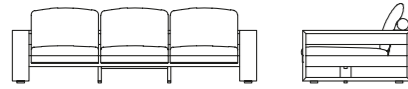

INDIVIDUAL ROUND
ø100/120 - 40h cm

RANDOM TABLE
240 - 90 - 75 h cm

RANDOM BENCH
240 - 40 - 46 h cm

RANDOM COFFEE TABLE
240 - 90 - 35 h cm
120 - 90 - 35 h cm

354

Exteta collection

BELLAGIO

SOFA 260
261 - 115 - h 85 cm