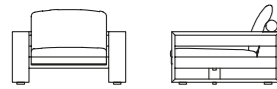

ARMCHAIR
121 - 115 - h 85 cm