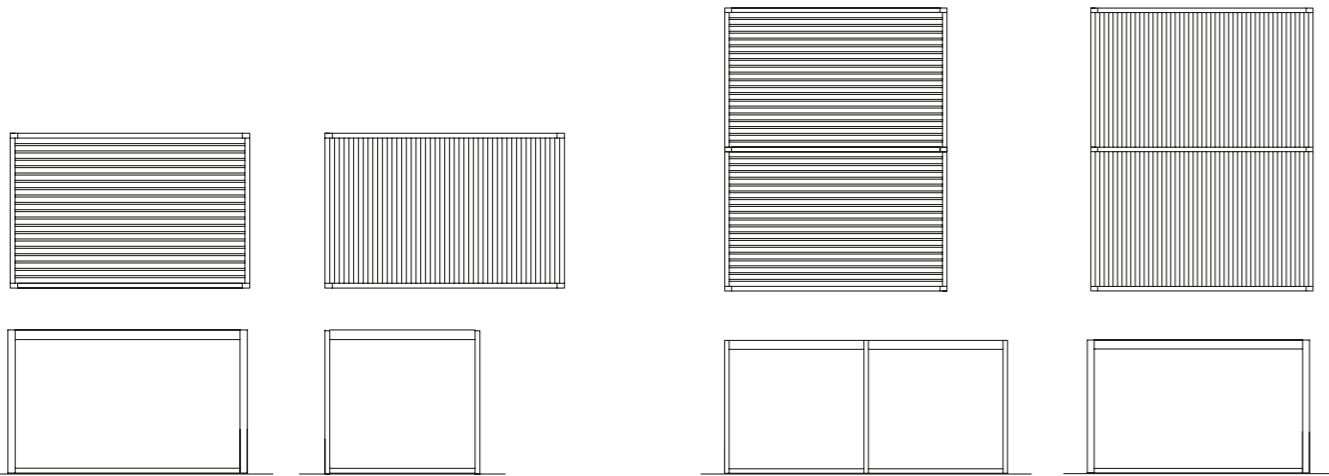

PARAGGI SQUARE 35
35 - 35 - 45 h cm

PARAGGI SQUARE 70
70 - 70 - 30 h cm

PARAGGI NATURAL ROUND
ø40 - 40 h cm

PARAGGI NATURAL SQUARE
40 - 40 - 40 h cm

346

Exteta collection

ZEN LIGHT

ZEN LIGHT SINGLE
304 - 304 - 239.6 h cm

ZEN LIGHT DOUBLE
304 - 598.5 - 239.6 h cm

ZEN XL

ZEN XL
304 - 470 - 281.1 h cm

ZEN XL DOUBLE
470 - 598.5 - 281.1 h cm

347

Exteta collection

ZEN FLYING BRIDGE

MODULO SINGOLO
304 - 304 - 239.6 h cm