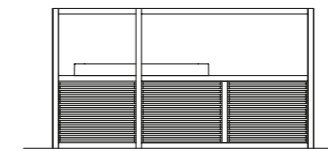

ZEN LIGHT DOUBLE
304 - 598.5 - 239.6 h cm

ZEN XL

ZEN XL
304 - 470 - 281.1 h cm

ZEN XL DOUBLE
470 - 598.5 - 281.1 h cm

347

Exteta collection

ZEN FLYING BRIDGE

MODULO SINGOLO
304 - 304 - 239.6 h cm