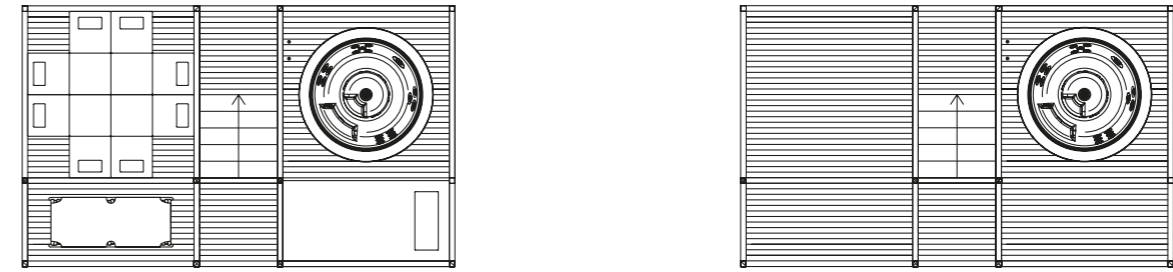

ZEN LIGHT DOUBLE
304 - 598.5 - 239.6 h cm

ZEN XL

ZEN XL
304 - 470 - 281.1 h cm

ZEN XL DOUBLE
470 - 598.5 - 281.1 h cm

347

Exteta collection

ZEN FLYING BRIDGE

MODULO SINGOLO
304 - 304 - 239.6 h cm