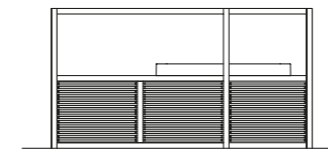

ZEN LIGHT DOUBLE
304 - 598.5 - 239.6 h cm

ZEN XL

ZEN XL
304 - 470 - 281.1 h cm

ZEN XL DOUBLE
470 - 598.5 - 281.1 h cm

347

Exteta collection

ZEN FLYING BRIDGE

MODULO SINGOLO
304 - 304 - 239.6 h cm