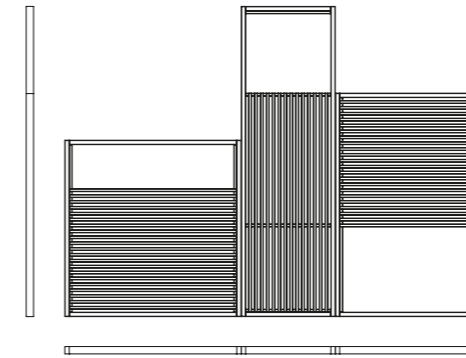

ZEN DIVIDER

ZEN DIVIDER
284 - 5 - 211 h cm

SOFT LINE