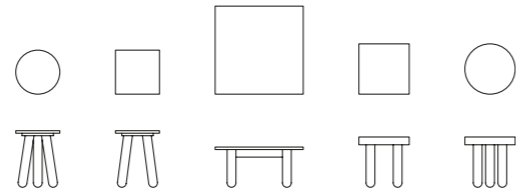

343

Exteta collection

PARAGGI

PARAGGI

PARAGGI SUN LOUNGER
210 - 80 - 43 h cm

PARAGGI YACHT CHAIR
52 - 53 - 85 h cm

PARAGGI BEACH HUT
125 - 125 - 280 h cm

PARAGGI ROUND 40
ø40 - 45 h cm