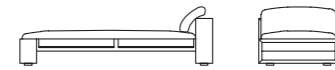

CHAISE LONGUE
206 - 85 - h 63 cm