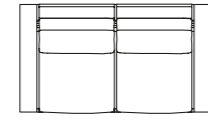

INDIVIDUAL ROUND
ø100/120 - 40h cm

RANDOM TABLE
240 - 90 - 75 h cm

RANDOM BENCH
240 - 40 - 46 h cm

RANDOM COFFEE TABLE
240 - 90 - 35 h cm
120 - 90 - 35 h cm

354

Exteta collection

BELLAGIO

SOFA 260
261 - 115 - h 85 cm