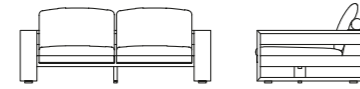

INDIVIDUAL ROUND
ø100/120 - 40h cm

RANDOM TABLE
240 - 90 - 75 h cm

RANDOM BENCH
240 - 40 - 46 h cm

RANDOM COFFEE TABLE
240 - 90 - 35 h cm
120 - 90 - 35 h cm

354

Exteta collection

BELLAGIO

SOFA 260
261 - 115 - h 85 cm