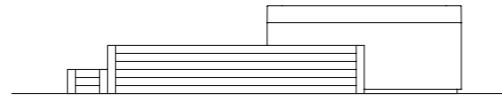

348

Exteta collection

ZEN POOL DECK

ZEN SAUNA

349

Exteta collection

ZEN HAMMAM

ZEN FACILITIES

ZEN DECKCHAIR