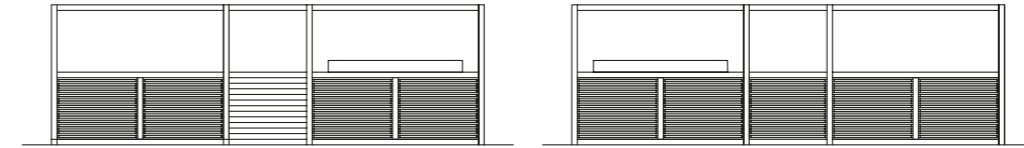

ZEN LIGHT DOUBLE
304 - 598.5 - 239.6 h cm

ZEN XL

ZEN XL
304 - 470 - 281.1 h cm

ZEN XL DOUBLE
470 - 598.5 - 281.1 h cm

347

Exteta collection

ZEN FLYING BRIDGE

MODULO SINGOLO
304 - 304 - 239.6 h cm