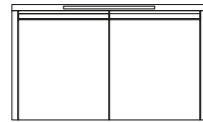

KITCHEN TABLE

KITCHEN TABLE
260 - 128 - 83 h cm
310 - 128 - 83 h cm