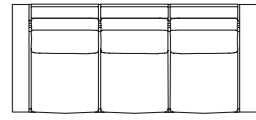

INDIVIDUAL ROUND
ø100/120 - 40h cm

RANDOM TABLE
240 - 90 - 75 h cm

RANDOM BENCH
240 - 40 - 46 h cm

RANDOM COFFEE TABLE
240 - 90 - 35 h cm
120 - 90 - 35 h cm

354

Exteta collection

BELLAGIO

SOFA 260
261 - 115 - h 85 cm