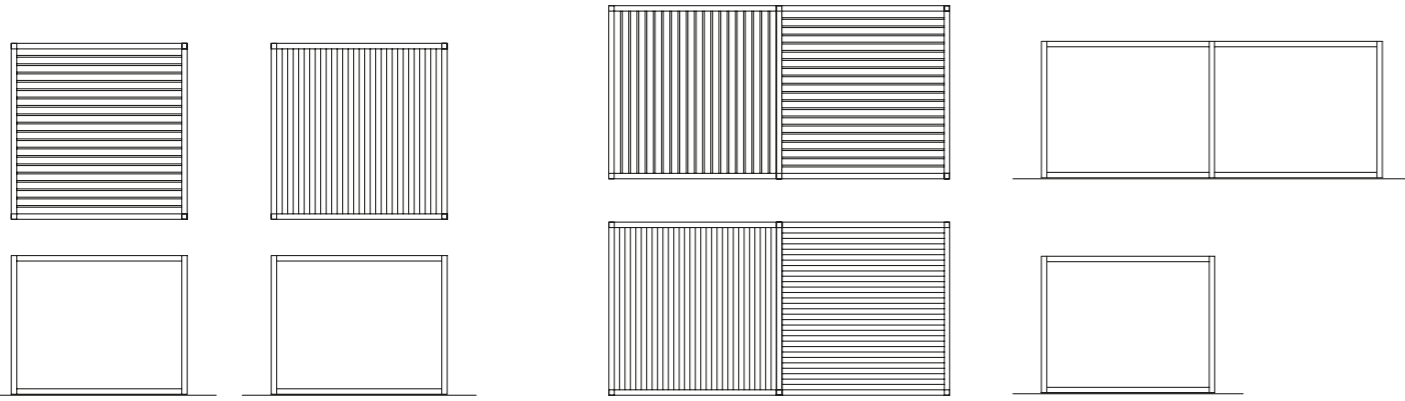

PARAGGI SQUARE 35
35 - 35 - 45 h cm

PARAGGI SQUARE 70
70 - 70 - 30 h cm

PARAGGI NATURAL ROUND
ø40 - 40 h cm

PARAGGI NATURAL SQUARE
40 - 40 - 40 h cm

346

Exteta collection

ZEN LIGHT

ZEN LIGHT SINGLE
304 - 304 - 239.6 h cm

ZEN LIGHT DOUBLE
304 - 598.5 - 239.6 h cm

ZEN XL

ZEN XL
304 - 470 - 281.1 h cm

ZEN XL DOUBLE
470 - 598.5 - 281.1 h cm

347

Exteta collection

ZEN FLYING BRIDGE

MODULO SINGOLO
304 - 304 - 239.6 h cm