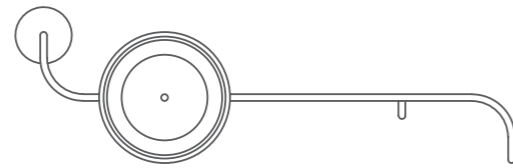

Technical
Data

SDRAIO PRENDISOLE SUN LOUNGER

Struttura in tubolare di acciaio da ø30 mm verniciato in vari colori
Steel tubular frame Ø 30mm varnished in different colours

LxPxH 210X70X58 cm

— WxDxH 210X70X58 cm