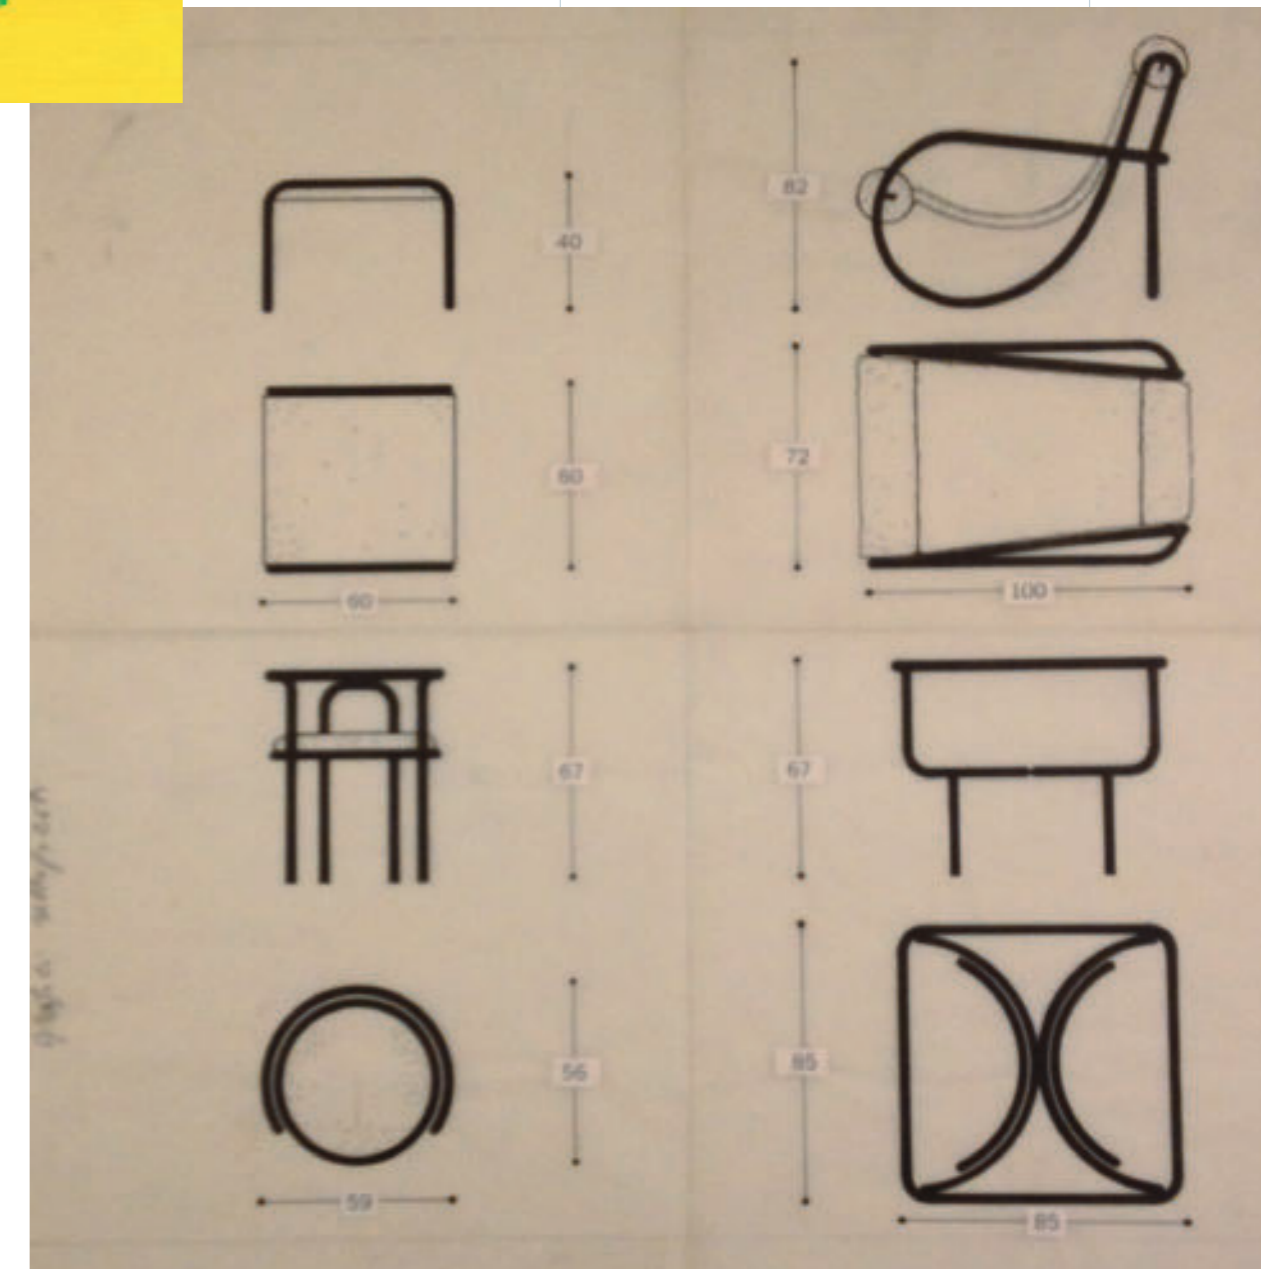

Technical
Data

SDRAIO PRENDISOLE SUN LOUNGER

Struttura in tubolare di acciaio da ø30 mm verniciato in vari colori
Steel tubular frame Ø 30mm varnished in different colours

LxPxH 210X70X58 cm

— WxDxH 210X70X58 cm