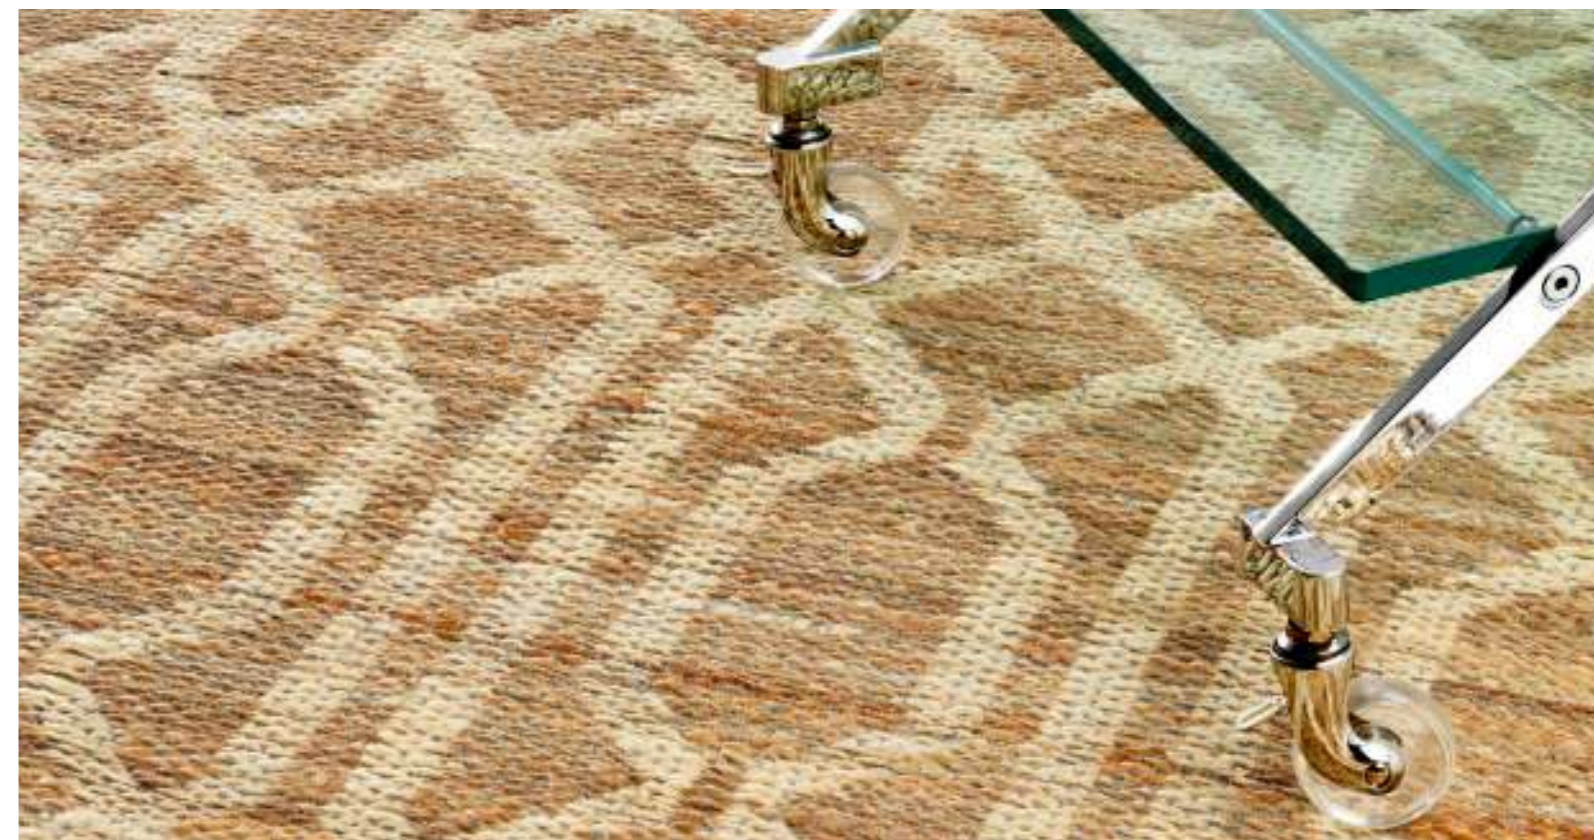

## VOYAGE

**Carpet Voyage 300 x 400 cm**

Natural  
Hand woven | 100% jute  
300 x 400 cm  
109761