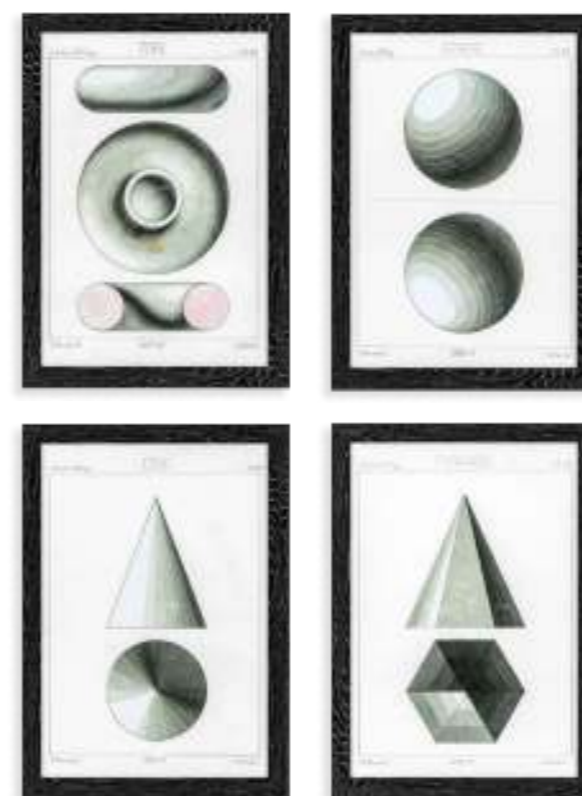

### Prints Diversion set of 2

Piano black frame | clear glass  
69 x H. 69 x D. 4 cm per frame  
106543