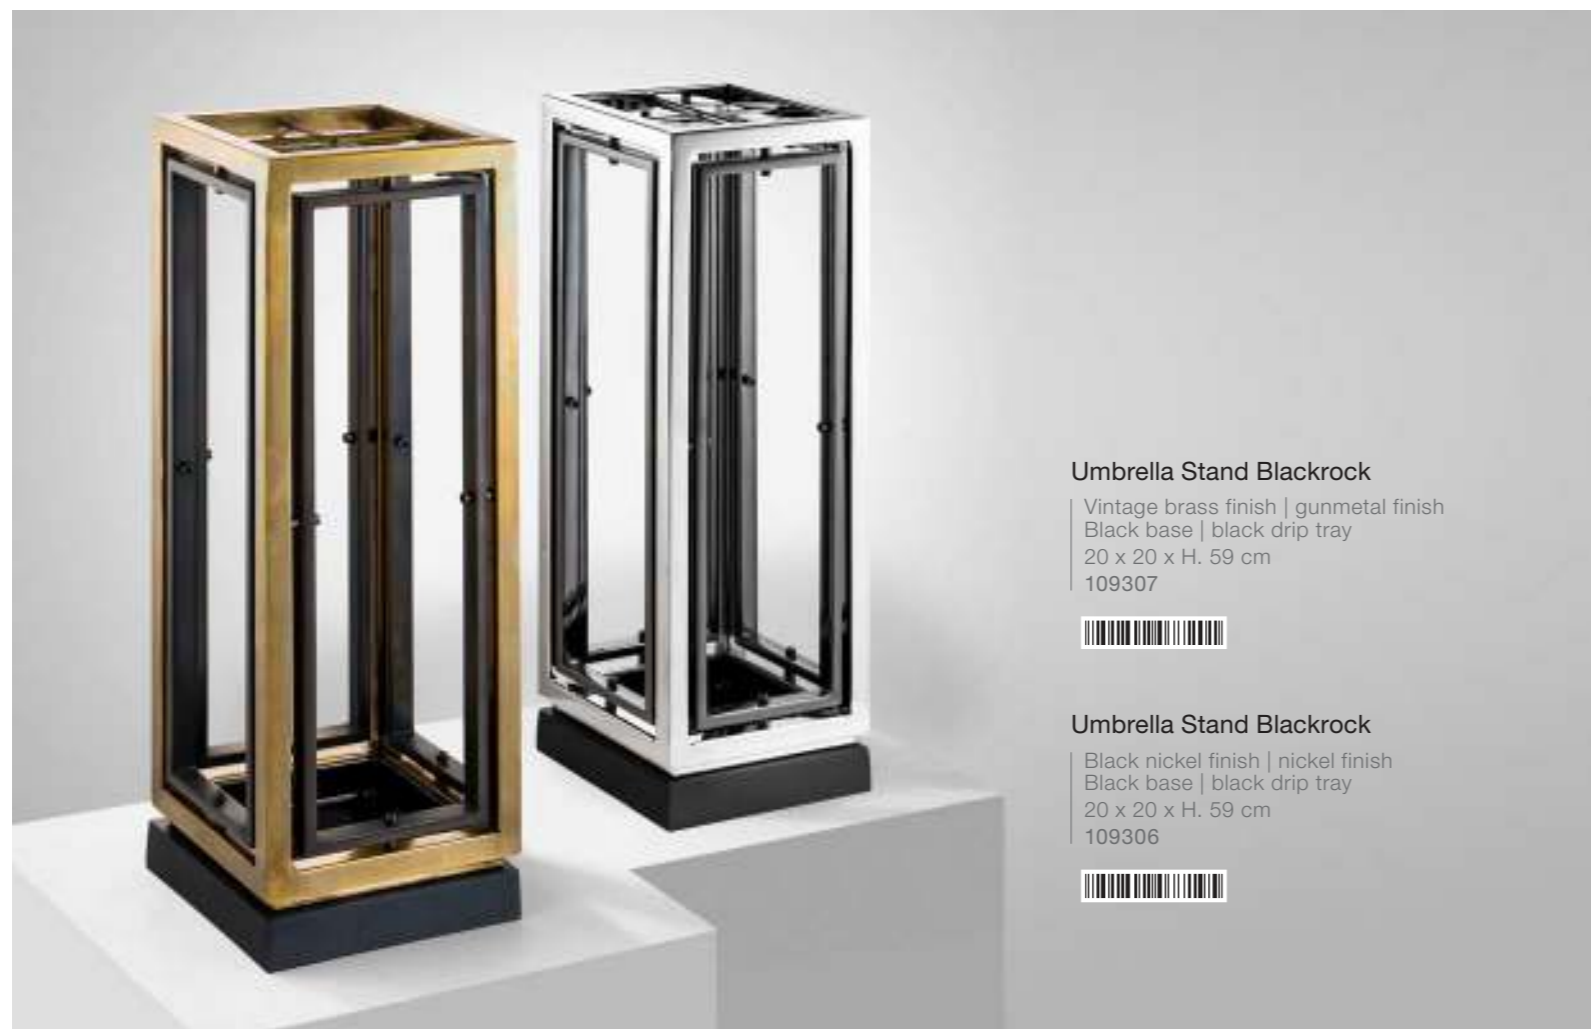

### 3 Coatrack Varadero

Pewter finish | mirror glass  
75 x 24 x H. 38 cm  
101648

**Umbrella Stand Artman**  
 Nickel finish | black drip tray  
 ø 26,5 x H. 60 cm  
 109308

**Umbrella Stand Artman**  
 Antique brass finish | black drip tray  
 ø 26,5 x H. 60 cm  
 109309