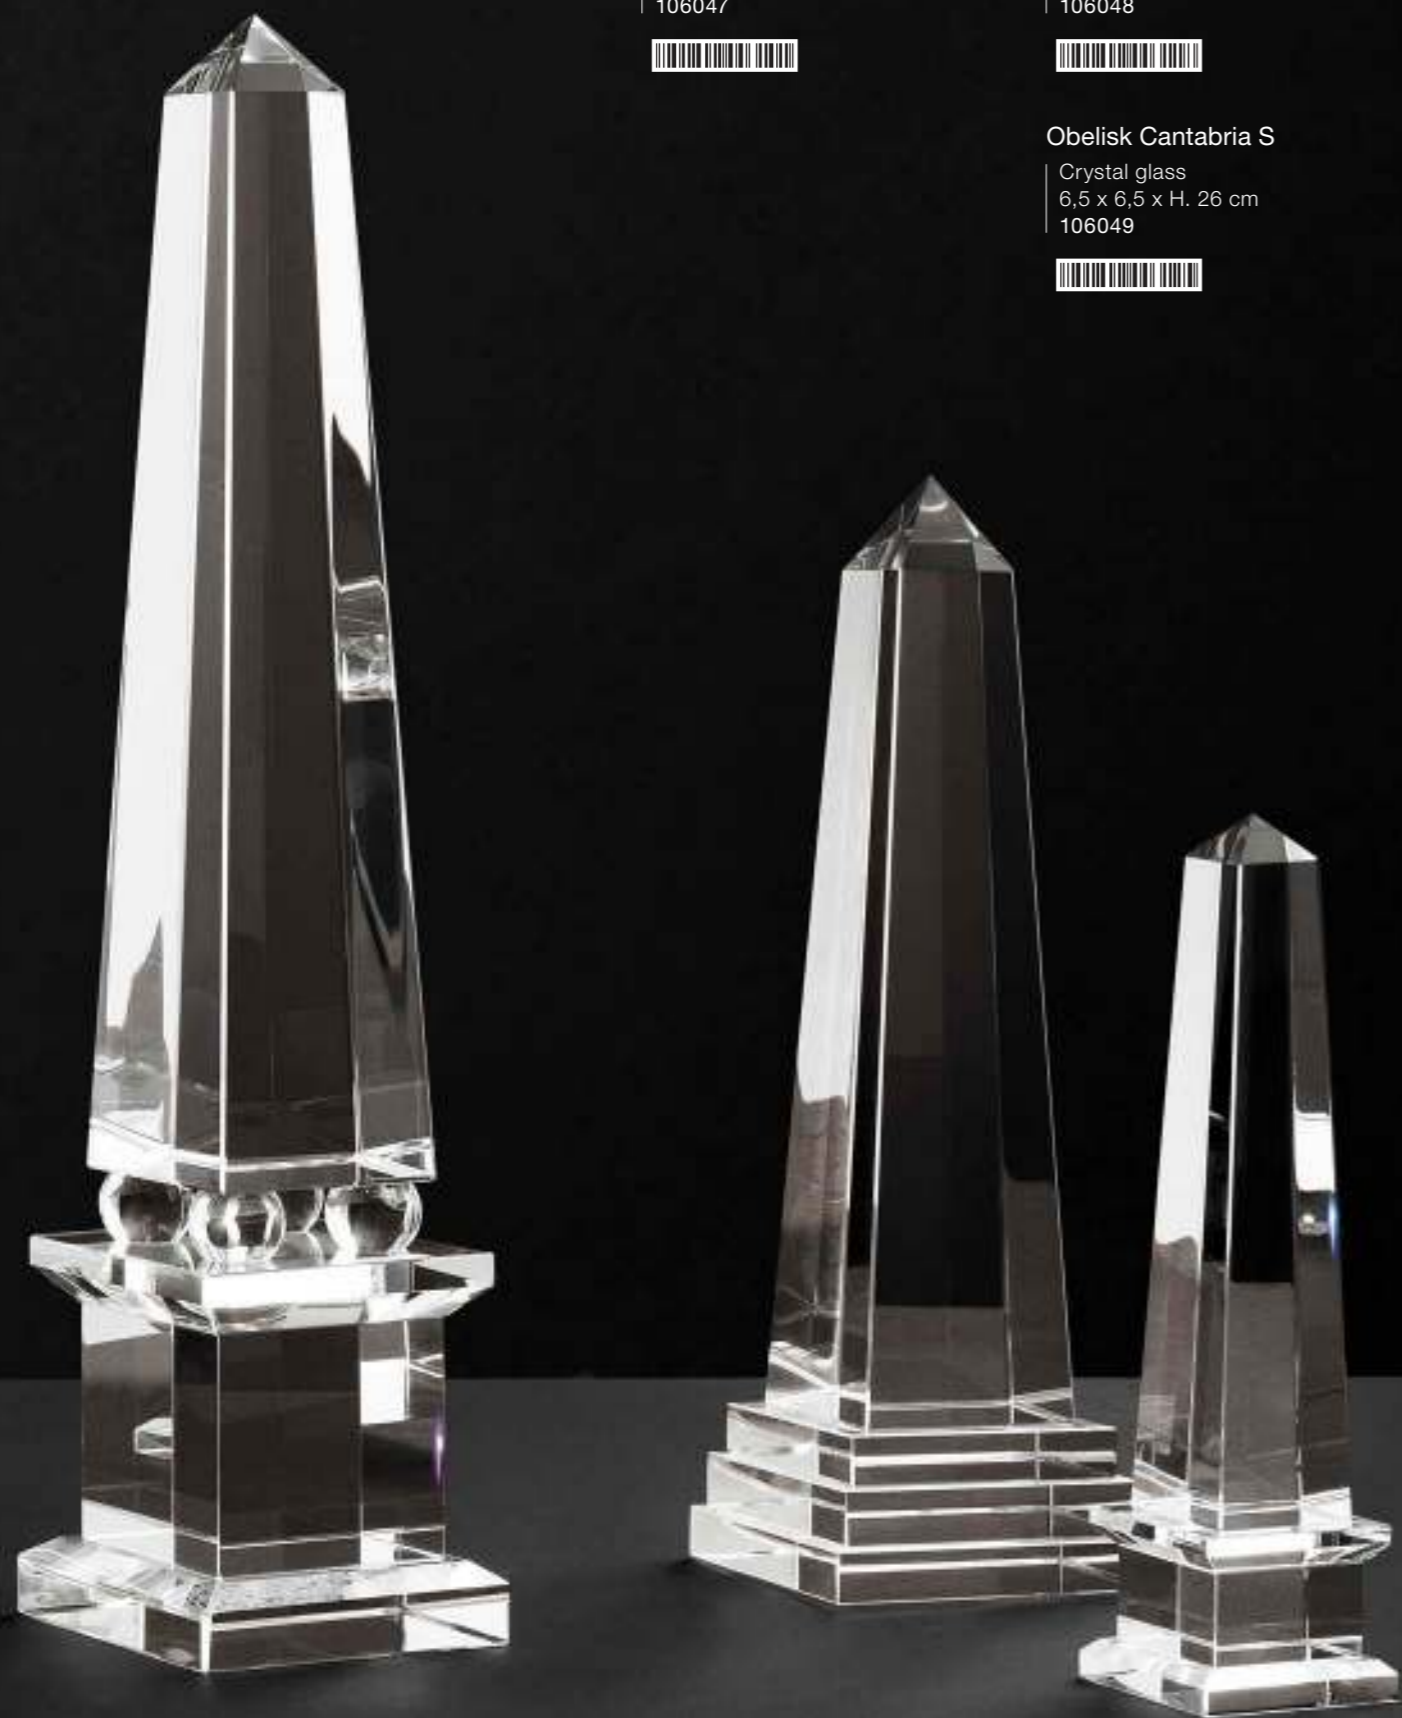

# ACCESSORY GLOBE

Decorative objects

**Obelisk Cantabria L**

Crystal glass  
11 x 11 x H. 49 cm  
106047

**Obelisk Cantabria M**

Crystal glass  
11 x 11 x H. 35 cm  
106048

**Obelisk Cantabria S**

Crystal glass  
6,5 x 6,5 x H. 26 cm  
106049

# OBELISK LAYFORD

**Obelisk Layford L**

Gold finish | black marble  
12,5 x 12,5 x H. 49,5 cm  
110786

**Obelisk Layford S**

Gold finish | black marble  
12,5 x 12,5 x H. 40 cm  
110785