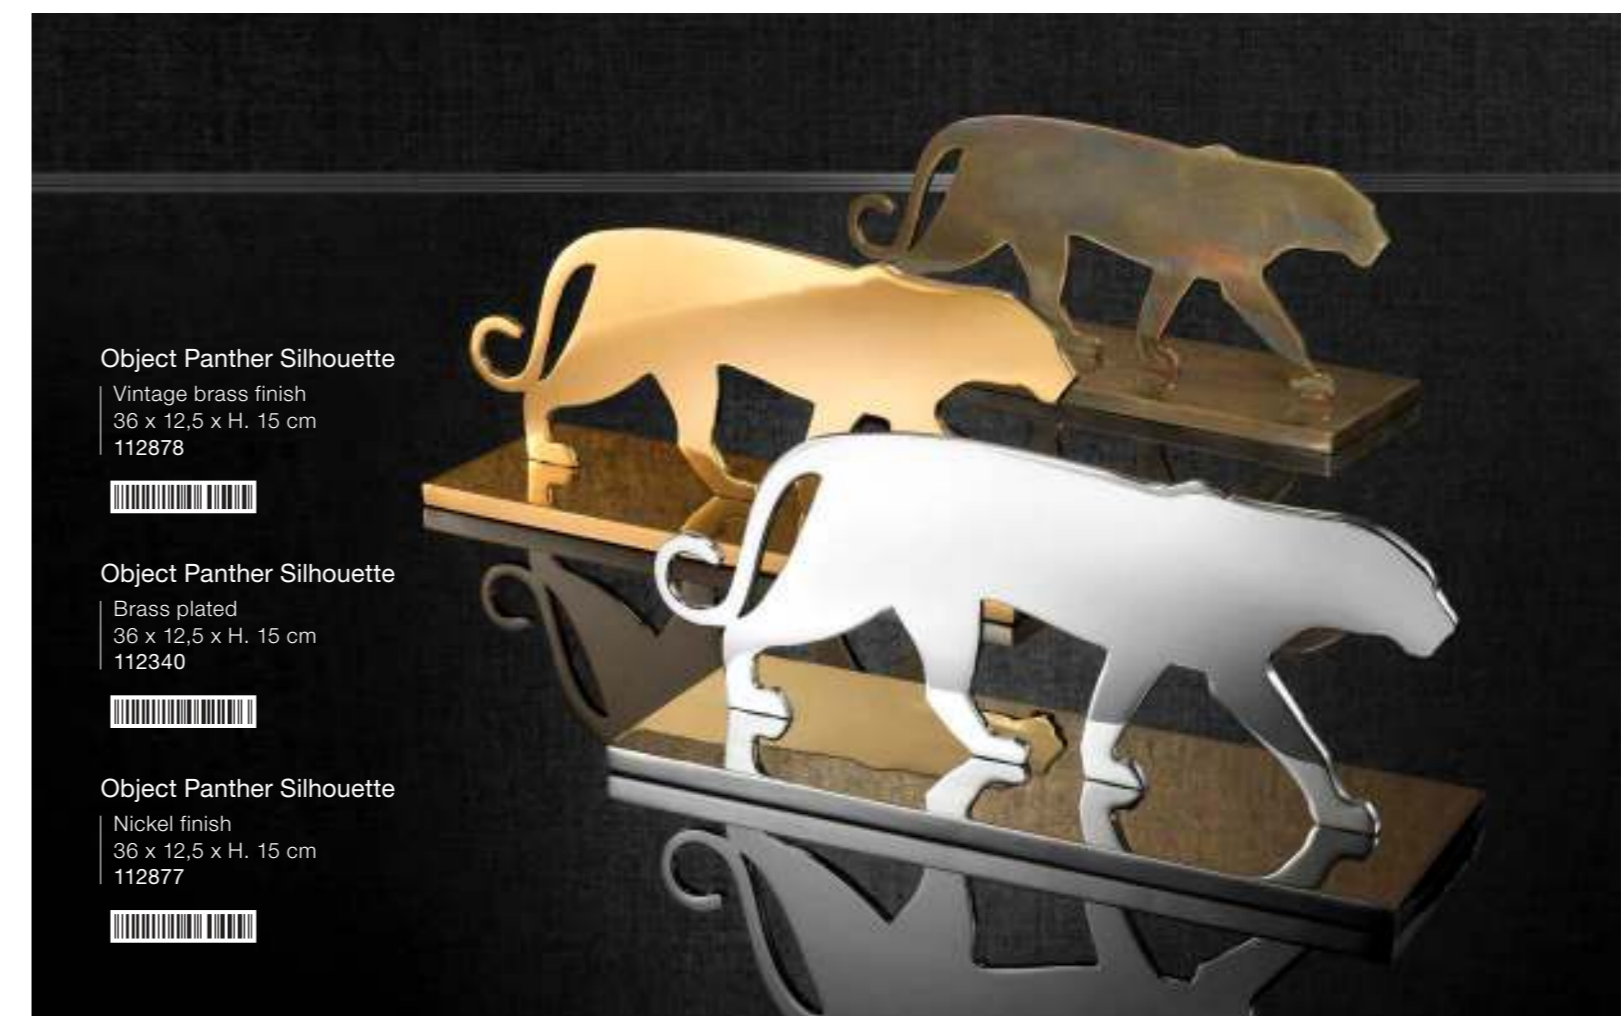

TEALICHT HOLDER INTENSE

DRAGONE

OBJECT CONCHIGLIA