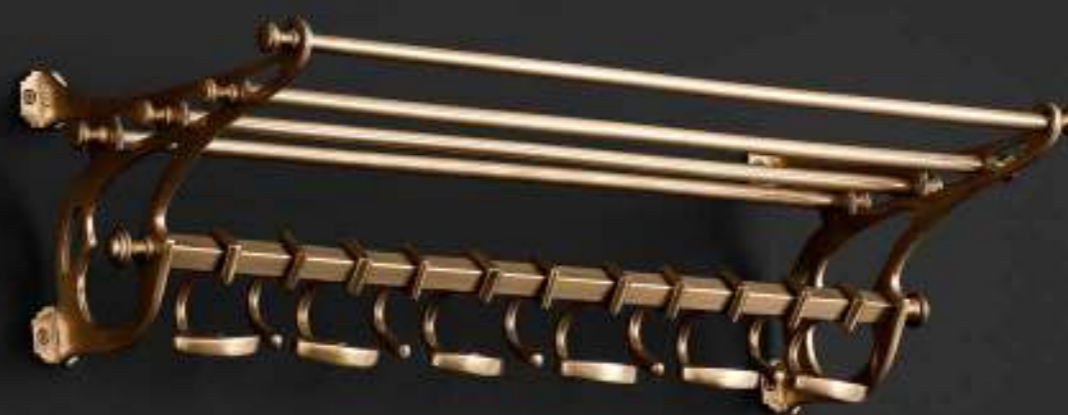

1

2

3

4

5

1 Coatrack Hudson L

Nickel finish
100 x 28 x H. 20 cm
103184

2 Coatrack Hudson L

Antique brass finish
100 x 28 x H. 20 cm
103185

3 Coatrack Boston

Black finish | nickel finish
94 x 11 x H. 20 cm
103788

4 Coatrack Hudson S

Antique brass finish
70 x 28 x H. 20 cm
109296

5 Coatrack Hudson S

Nickel finish
70 x 28 x H. 20 cm
106051