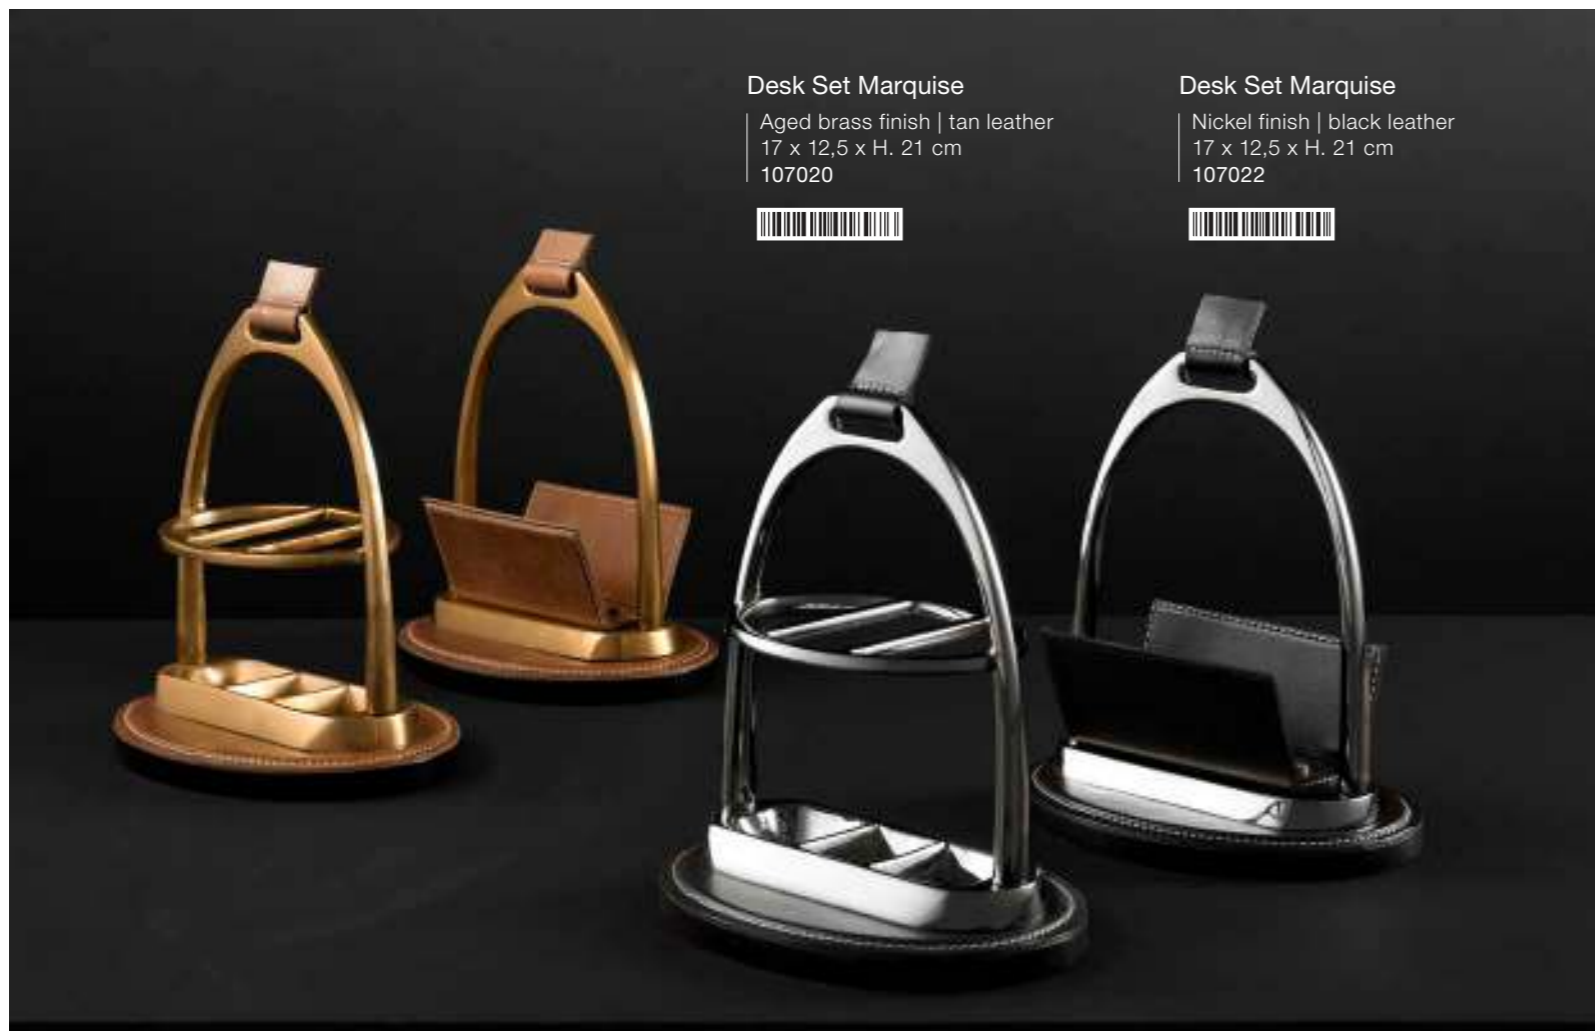

3

4

**OBJECT DIVANI**

**Object Divani set of 3**  
 Nickel finish | hand blown clear glass  
 Granite base  
 ø 13 x H. 19 cm | ø 10 x H. 17,5 cm | ø 7,5 x H. 15 cm  
 112943

**Desk Set Marquise**  
 Aged brass finish | tan leather  
 17 x 12,5 x H. 21 cm  
 107020