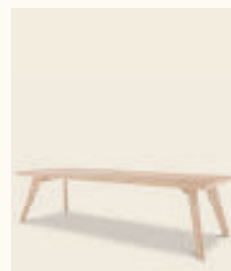

Item no **114850**
Brown | open grain

DINING TABLE BIOT 280CM

Item no **114853**
Brown | open grain

DINING TABLE BIOT 240CM

Item no **114851**
Bleached oak

DINING TABLE BIOT 280CM

Item no **114854**
Bleached oak