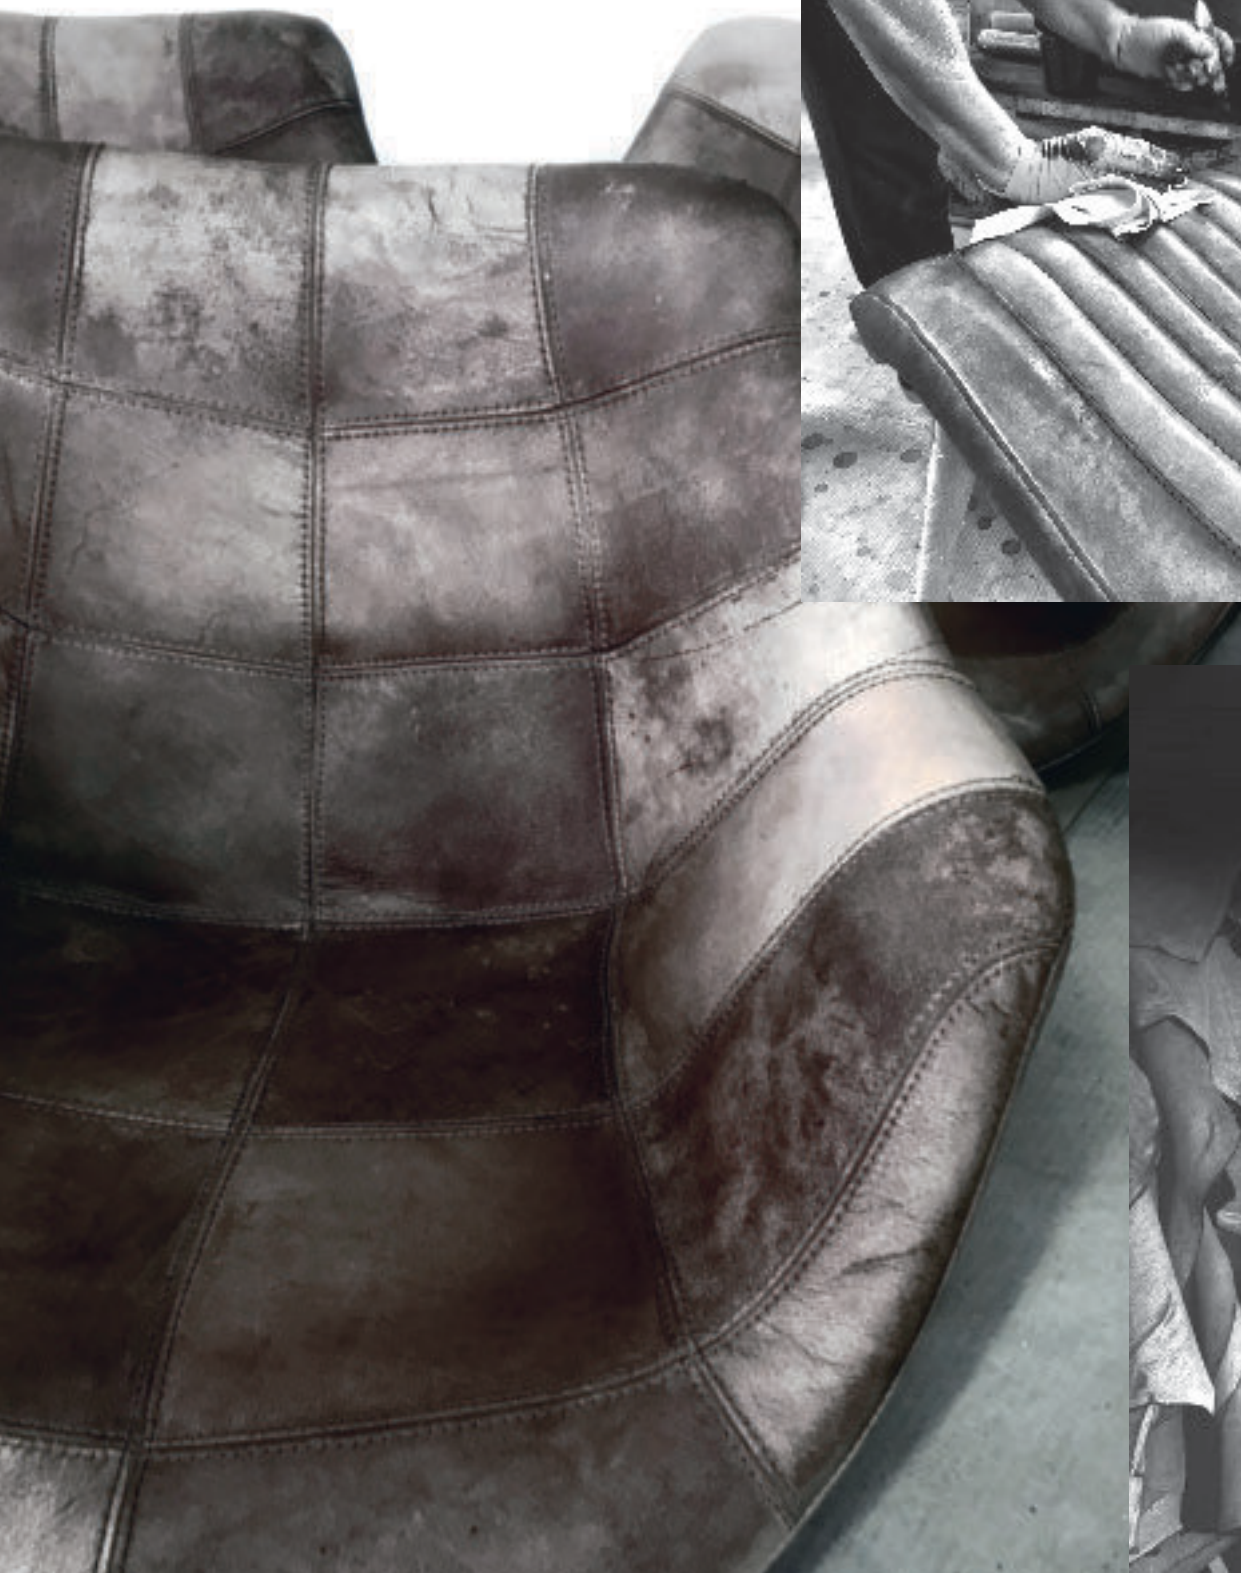

Il più piccolo dettaglio è studiato per celebrare il pregio della pelle e renderla materia di design.
Classe e comfort sono il risultato inevitabile dell'approccio Devina Nais agli imbottiti.

Even the smallest detail is studied to celebrate refined leather and make it a designer material.
Style and comfort are the inevitable result of Devina Nais approach to upholstered chairs and sofas.

Devina Nais®