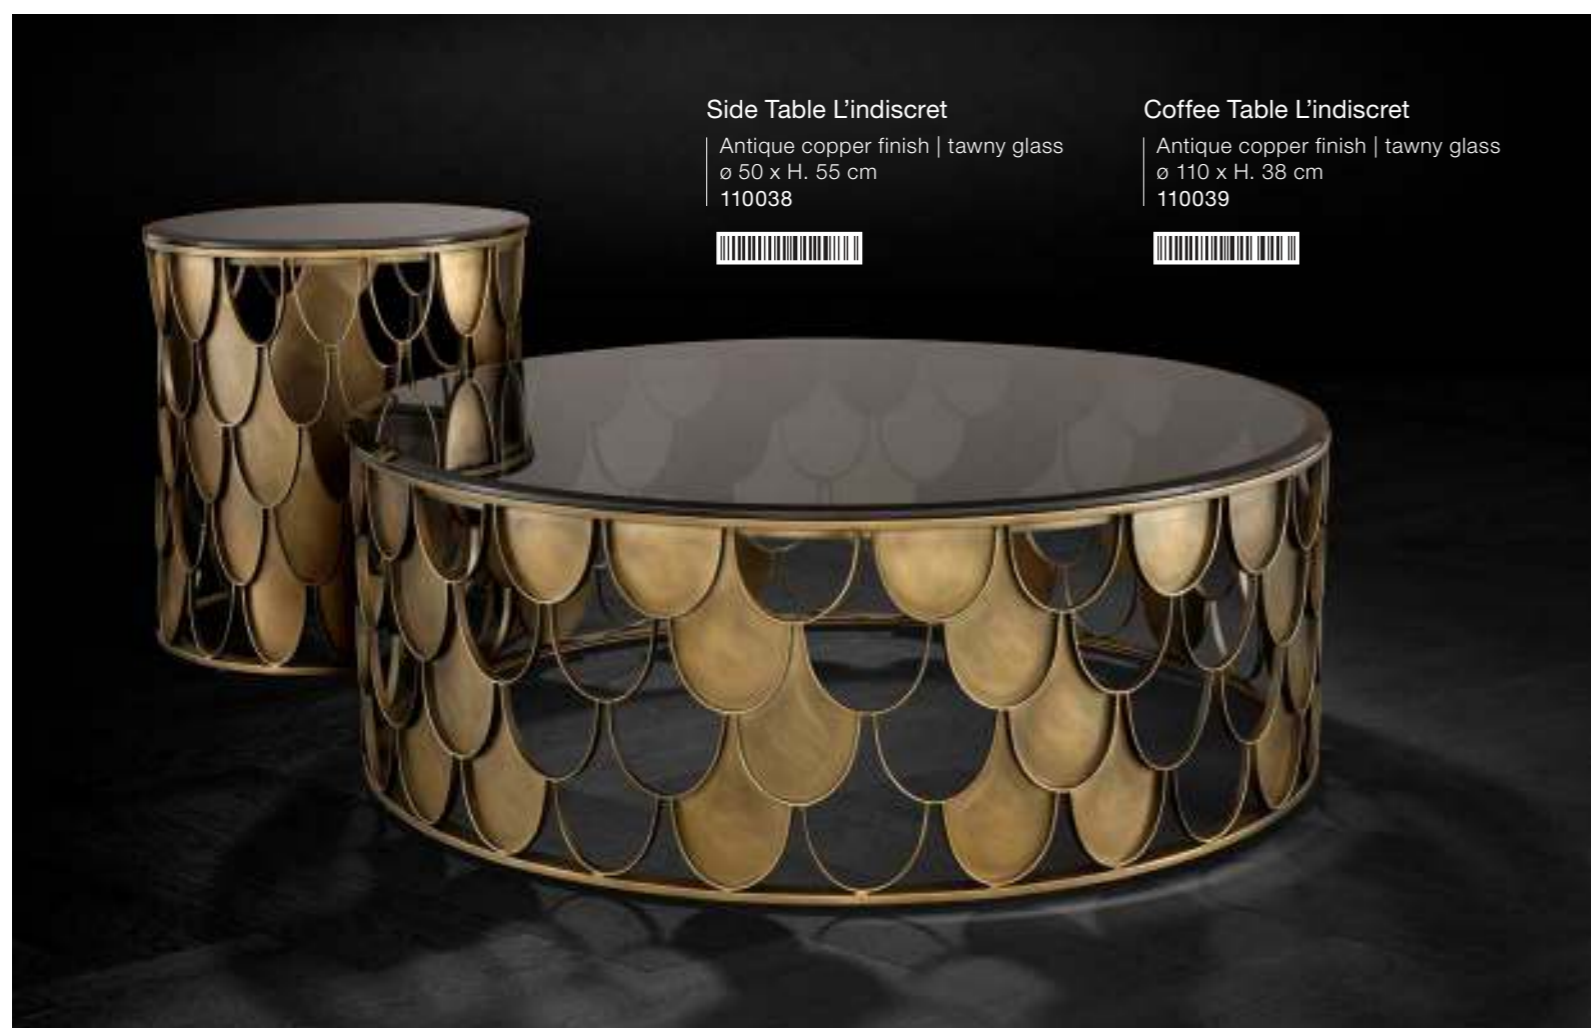

Side Table Sceptre

Polished stainless steel
67 x 61 x H. 55 cm
109549

Coffee Table Sceptre

Polished stainless steel
116 x 76 x H. 38 cm
109550

Coffee Table Gibbons

Gold finish | black glass
110 x 76 x H. 38 cm
109548

Side Table Gibbons

Gold finish | black glass
59 x 41,5 x H. 50 cm
109547

Side Table L'indiscret

Antique copper finish | tawny glass
ø 50 x H. 55 cm
110038

Coffee Table L'indiscret

Antique copper finish | tawny glass
ø 110 x H. 38 cm
110039