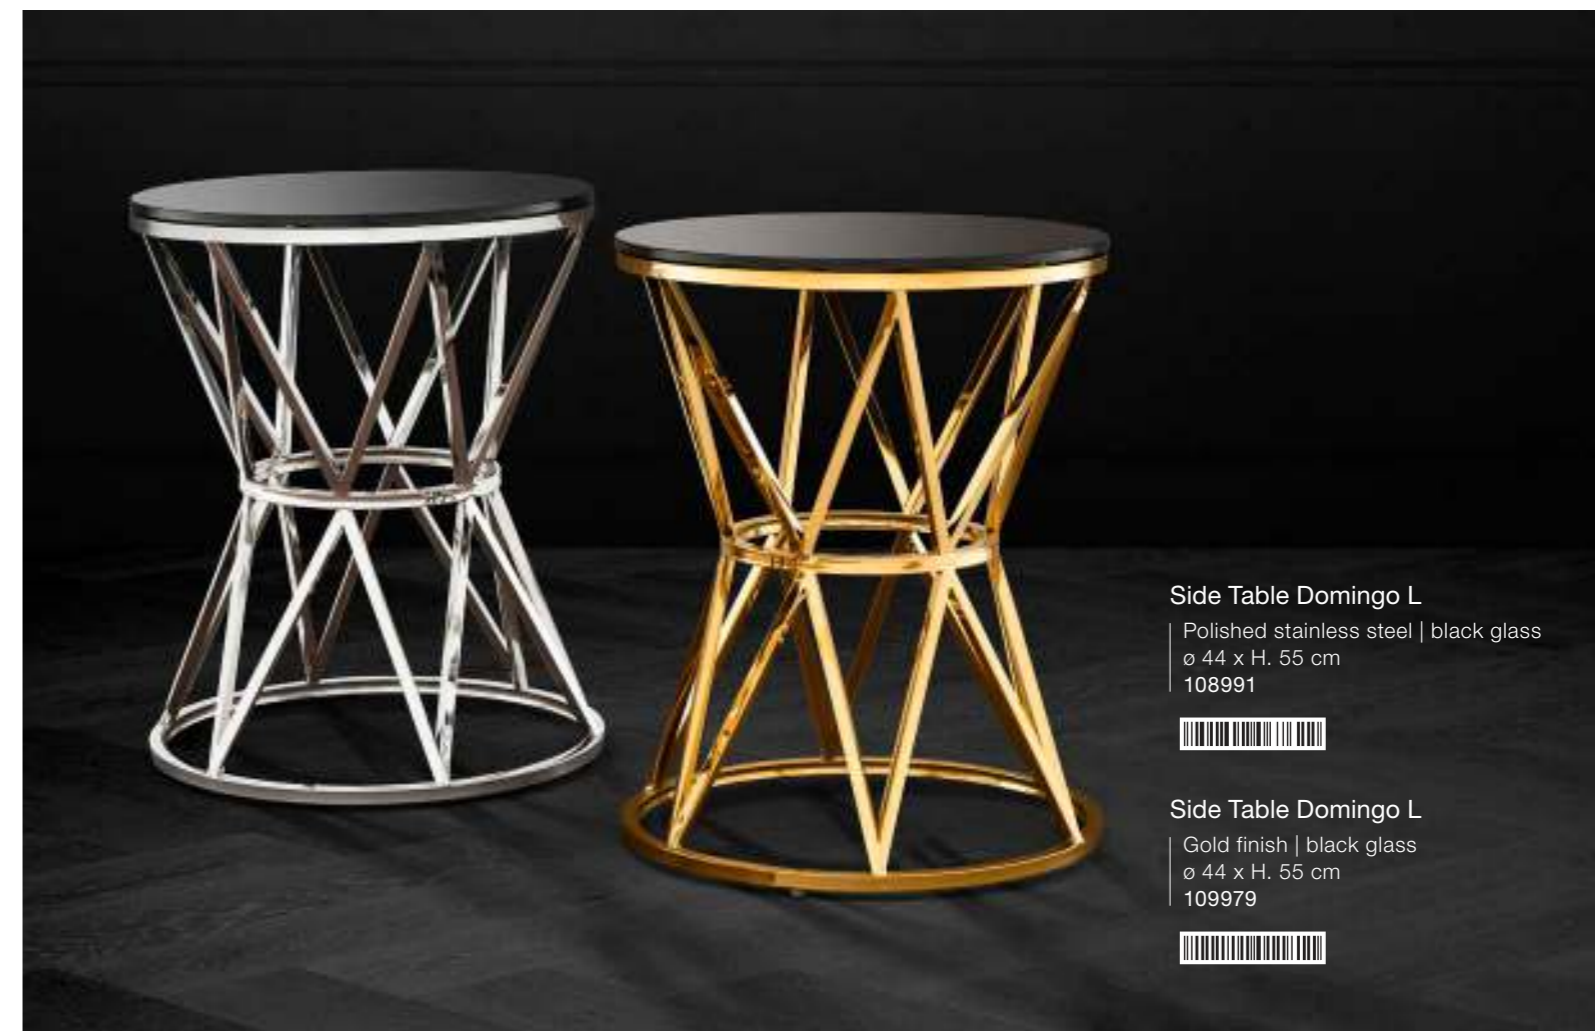

Side Table Domingo L

Polished stainless steel | black glass
ø 44 x H. 55 cm
108991

Side Table Domingo L

Gold finish | black glass
ø 44 x H. 55 cm
109979

CORTINA

Side Table Cortina

Vintage brass finish | white marble
 ø 45 x H. 58,5 cm
 113803