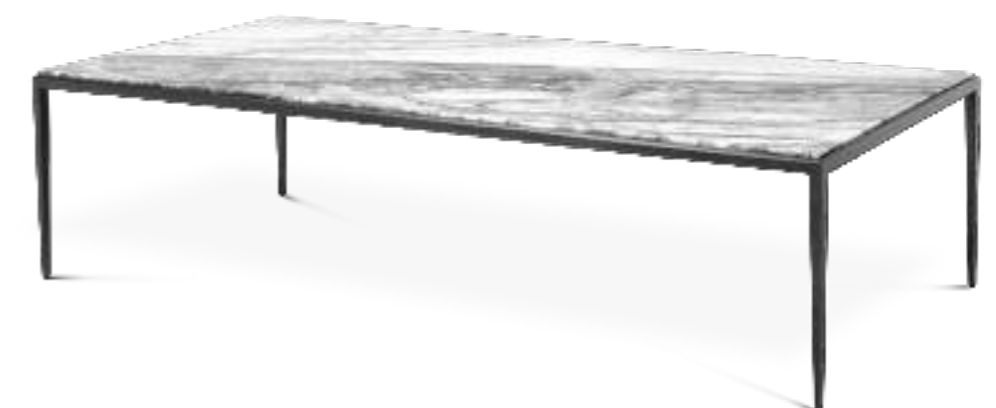

SIDE TABLE HENLEY

Side Table Henley

Bronze finish | bianco lilac marble
60 x 60 x H. 58 cm
111469

COFFEE TABLE HENLEY

Coffee Table Henley

Bronze finish | bianco lilac marble
160 x 78 x H. 40 cm
111468

Console Table Henley S

Nickel finish | brown marble top
90 x 24,5 x H. 90 cm
109562

Side Table Henley

Nickel finish | brown marble top
60 x 60 x H. 58 cm
109565

Console Table Henley L

Nickel finish | brown marble top
152 x 40 x H. 76 cm
109563