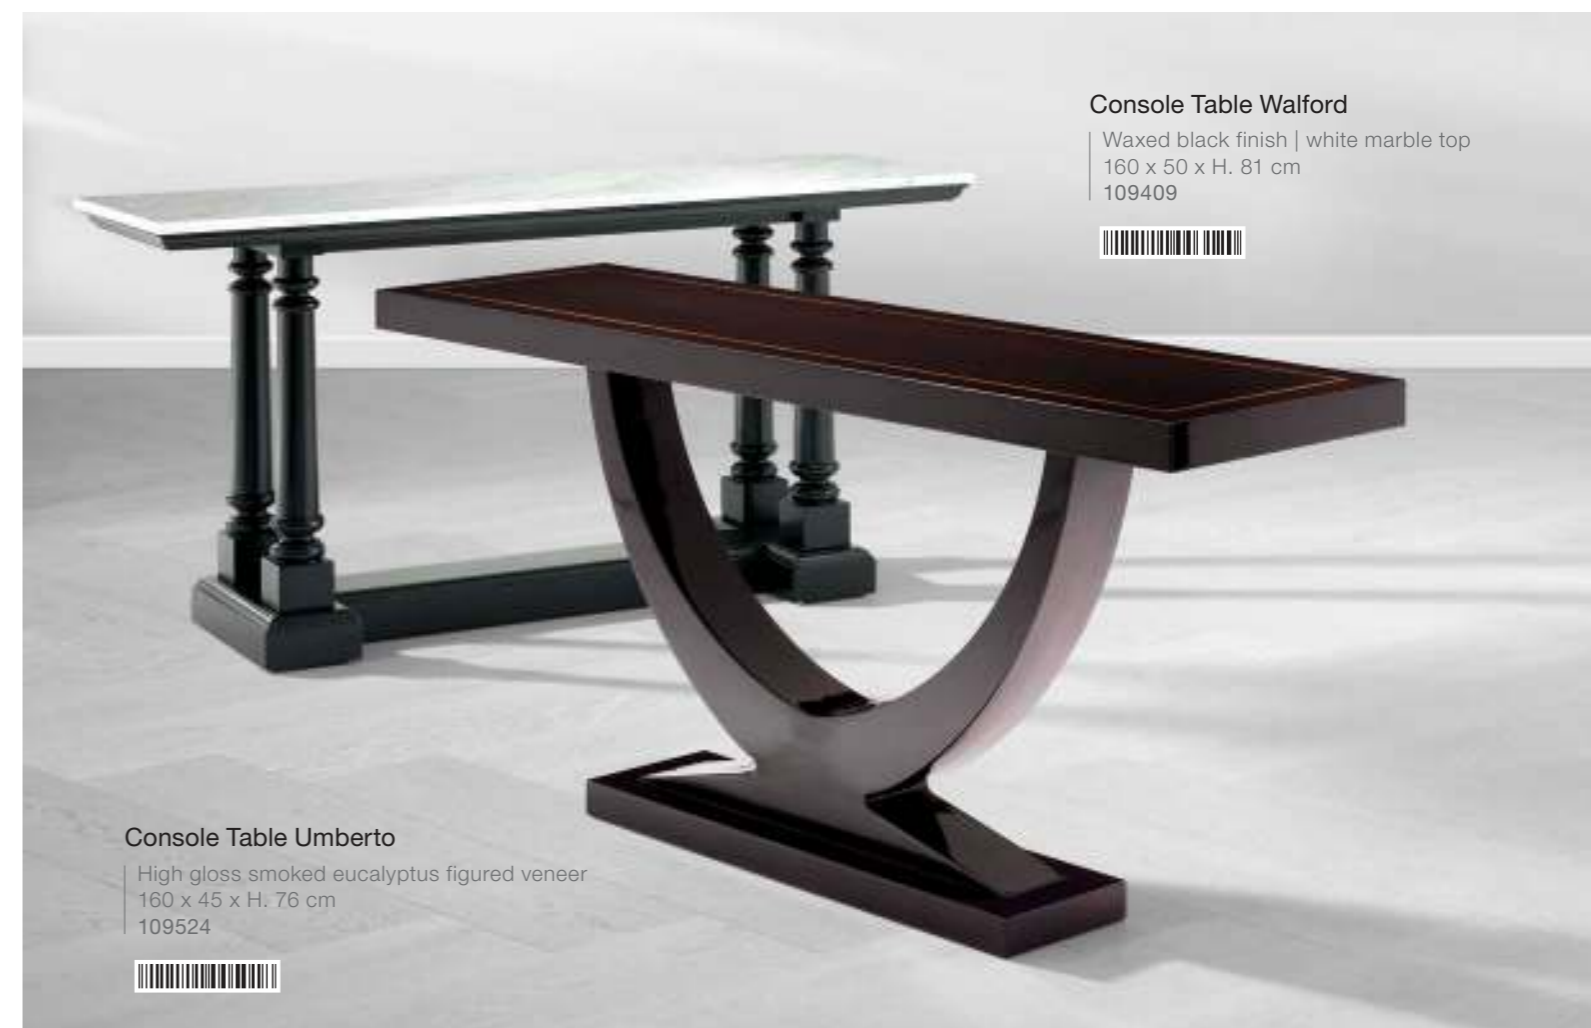

Console Table Morelli

Waxed black finish
152 x 52 x H. 101 cm
109411

Console Table Margaret

Piano black finish | nickel nails
164 x 46,5 x H. 83 cm
109429

Console Table Walford

Waxed black finish | white marble top
160 x 50 x H. 81 cm
109409