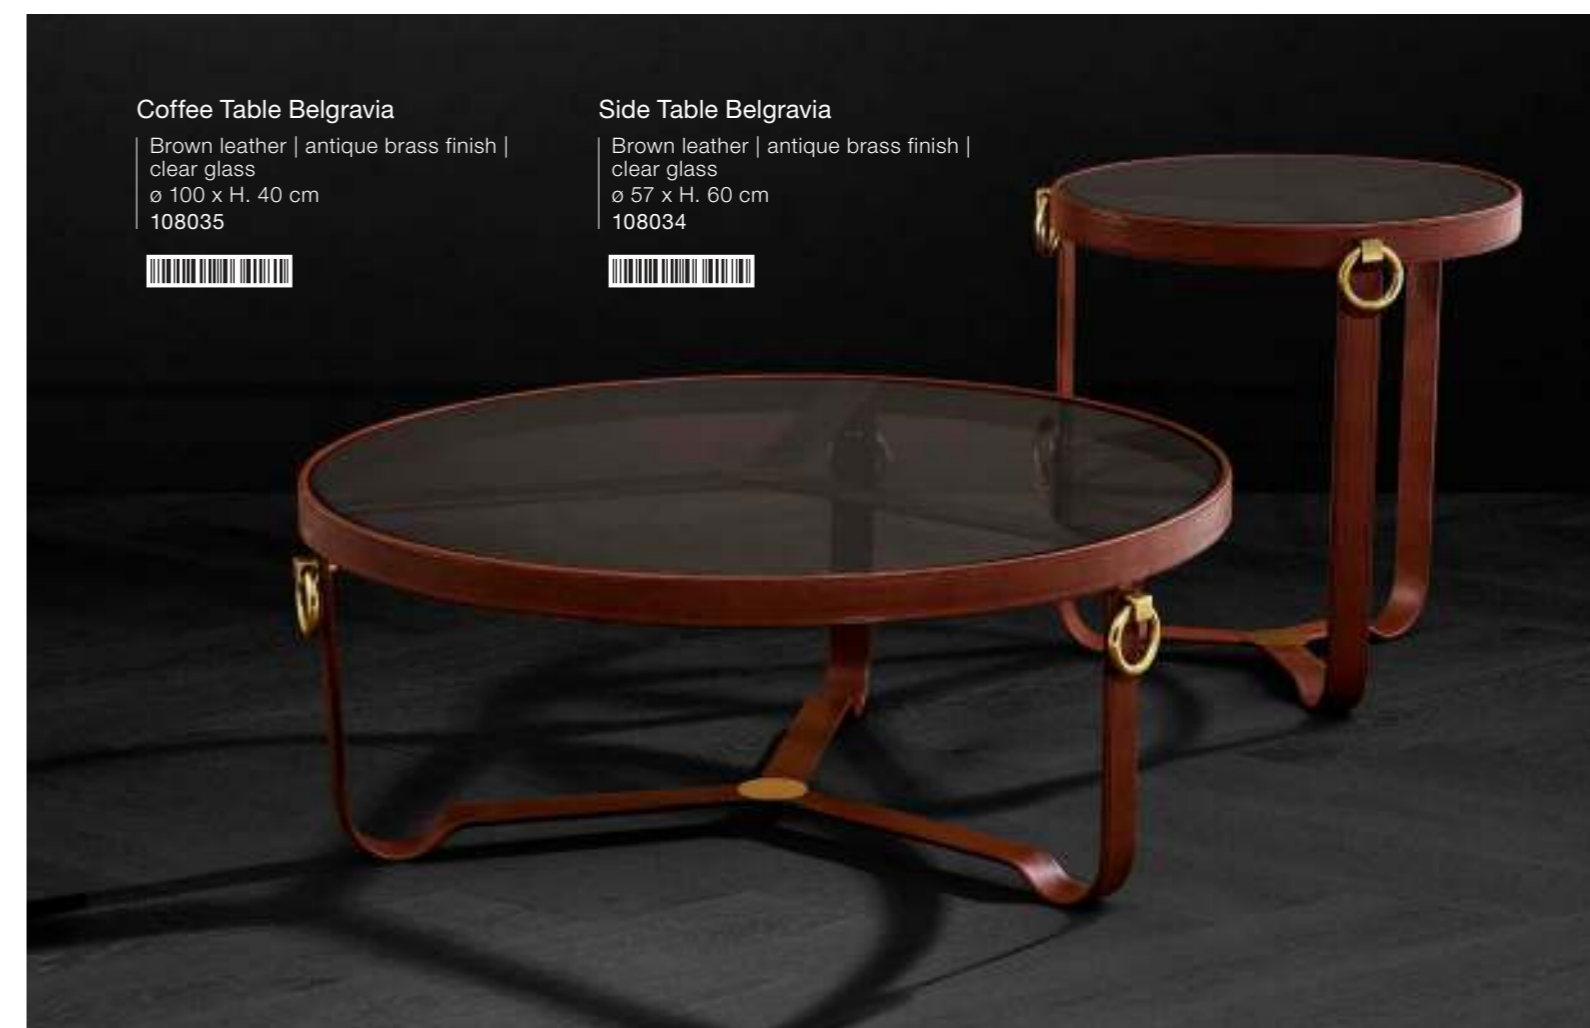

Side Table Sceptre

Polished stainless steel
67 x 61 x H. 55 cm
109549

Coffee Table Sceptre

Polished stainless steel
116 x 76 x H. 38 cm
109550

Coffee Table Gibbons

Gold finish | black glass
110 x 76 x H. 38 cm
109548

Side Table Gibbons

Gold finish | black glass
59 x 41,5 x H. 50 cm
109547

Side Table L'indiscret

Antique copper finish | tawny glass
ø 50 x H. 55 cm
110038

Coffee Table L'indiscret

Antique copper finish | tawny glass
ø 110 x H. 38 cm
110039

Coffee Table Belgravia

Brown leather | antique brass finish |
clear glass
ø 100 x H. 40 cm
108035

Side Table Belgravia

Brown leather | antique brass finish |
clear glass
ø 57 x H. 60 cm
108034

TABLE VILLIÈRS