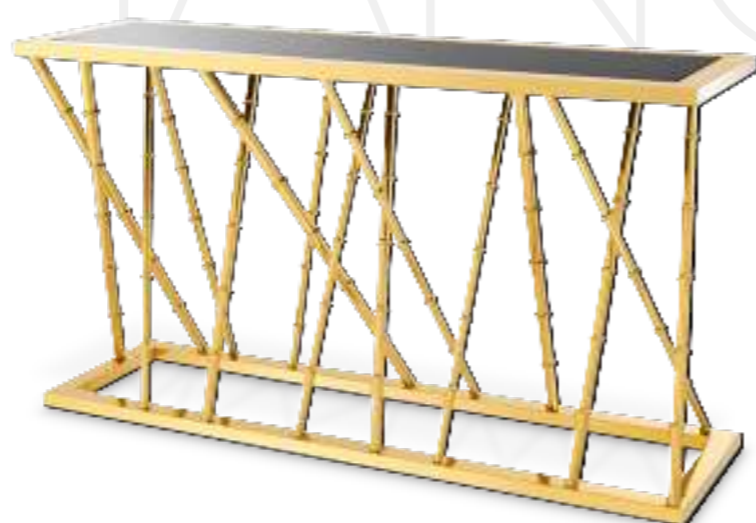

Brushed brass finish | grey marble
 99 x 35 x H. 77,5 cm
 114371

CRISTIANO

Console Table Cristiano

Gold finish | black glass
139,5 x 40 x H. 78 cm
111866

CONSOLE TABLE WAILEA

Console Table Wailea

Vintage brass finish
81 x 33,5 x H. 79 cm
113079