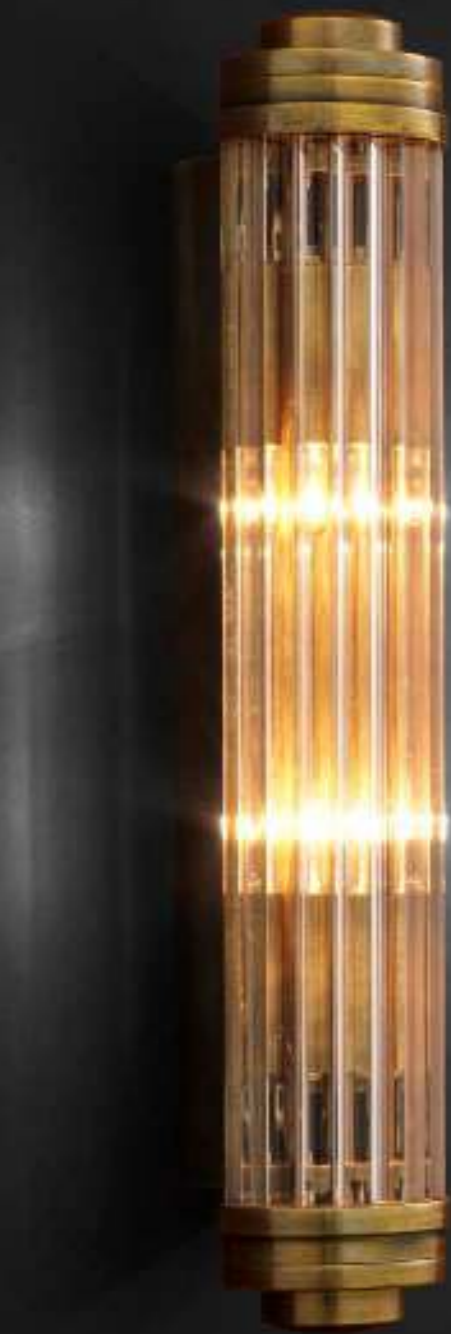

Wall Lamp Gascogne L

Vintage brass finish | clear glass
11 x H, 40 x D, 14 cm
110493
Lamp holder: 2 x E14