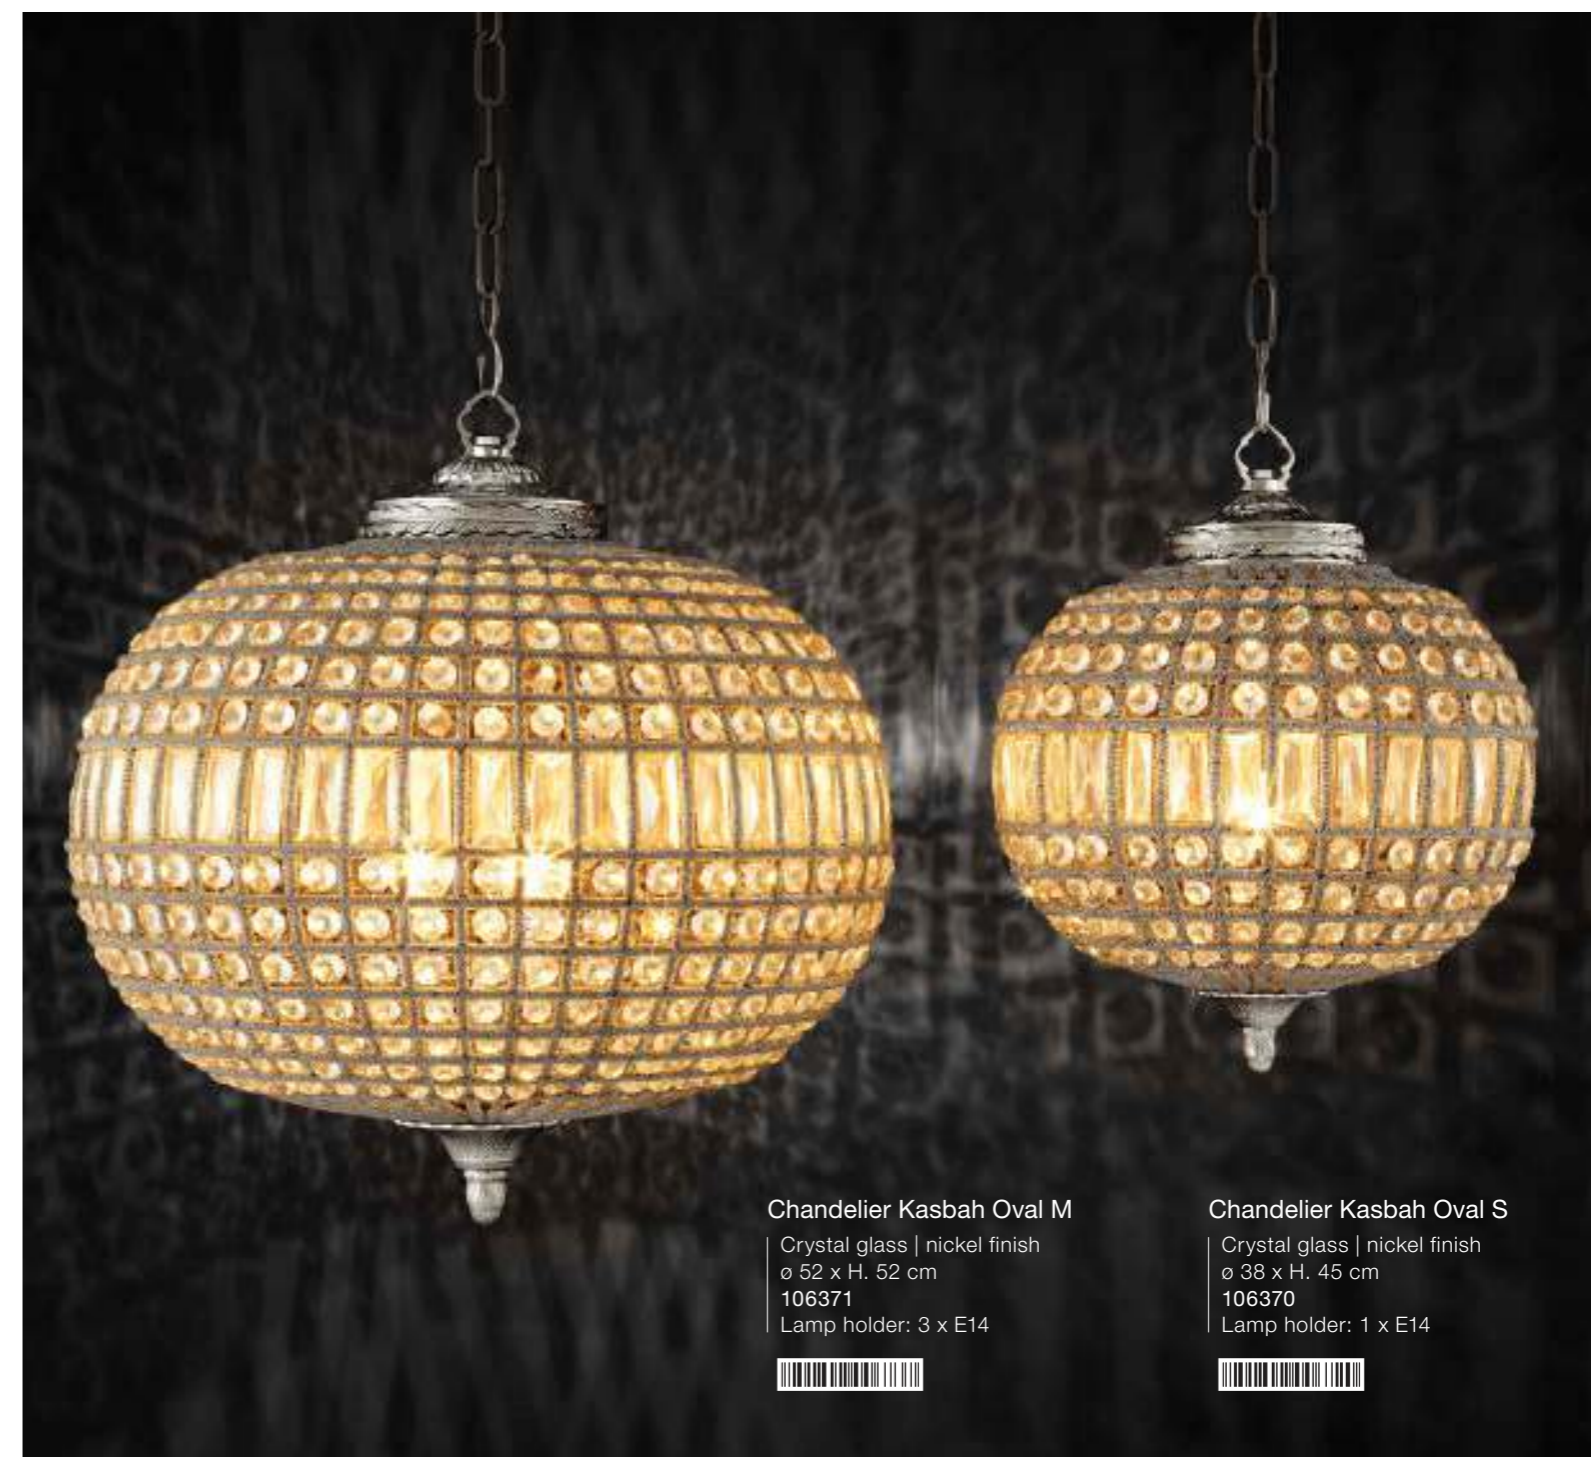

Chandelier Kasbah Oval M

Crystal glass | nickel finish
ø 52 x H. 52 cm
106371
Lamp holder: 3 x E14

Chandelier Kasbah Oval S

Crystal glass | nickel finish
ø 38 x H. 45 cm
106370
Lamp holder: 1 x E14