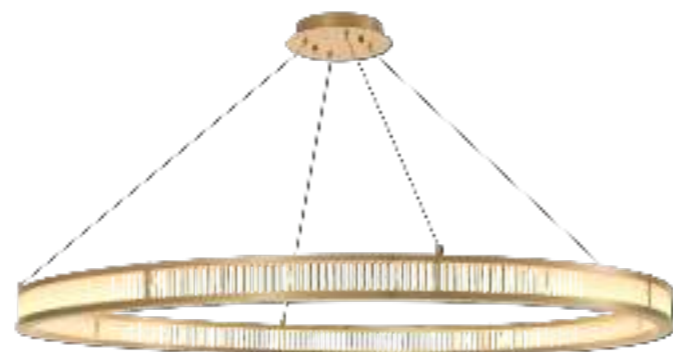

CHANDELIER
DAMIEN

Lanterns / Chandeliers

LED

Chandelier Damien XL

Bronze highlight finish | frosted glass
ø 139 x H. 8 cm | max H. 240 cm
114751

LED

Chandelier Damien XL

Antique brass finish | frosted glass
ø 139 x H. 8 cm | max H. 240 cm
113901

LED

Chandelier Damien Double

Nickel finish | frosted glass
ø 85 x H. 8 cm | ø 70 x H. 8 cm | max H. 250 cm
114750

LED

Chandelier Damien Double

Bronze highlight finish | frosted glass
ø 85 x H. 8 cm | ø 70 x H. 8 cm | max H. 250 cm
114749