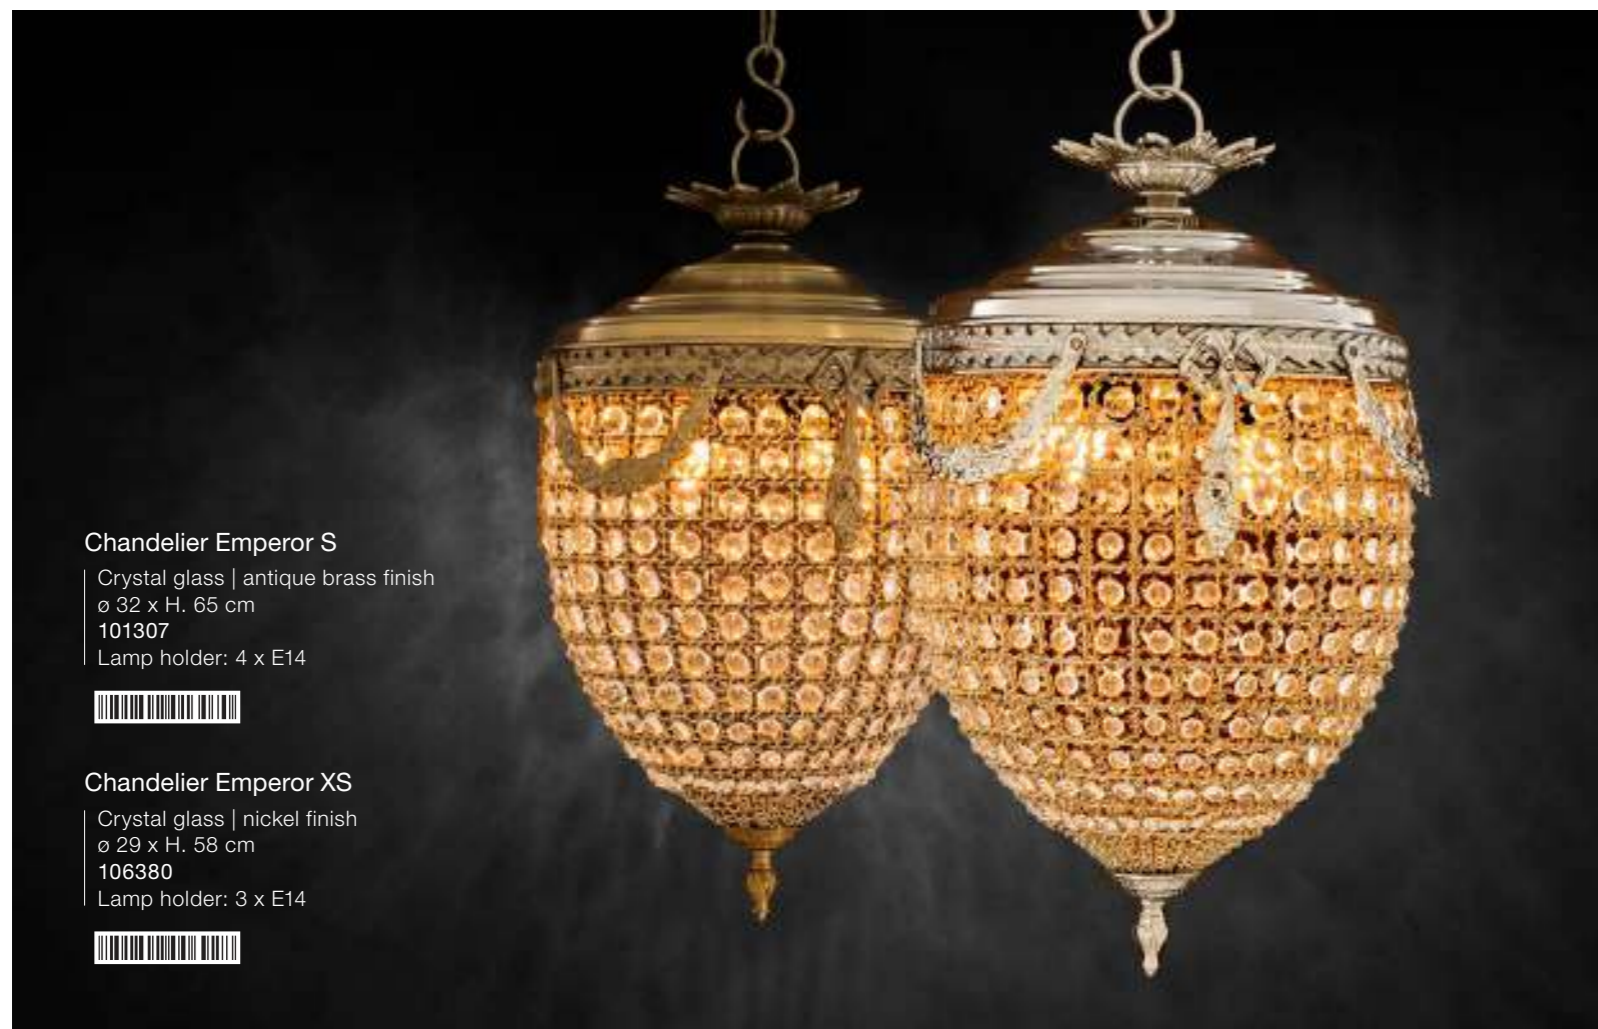

Ceiling Lamp Kasbah

Crystal glass | nickel finish
 ø 45 x H. 37 cm
 109132
 Lamp holder: 2 x E14

CHANDELIER KASBAH

US

Chandelier Kasbah S

Crystal glass | antique brass finish
 ø 29 x H. 48 cm
 104923
 Lamp holder: 1 x E14