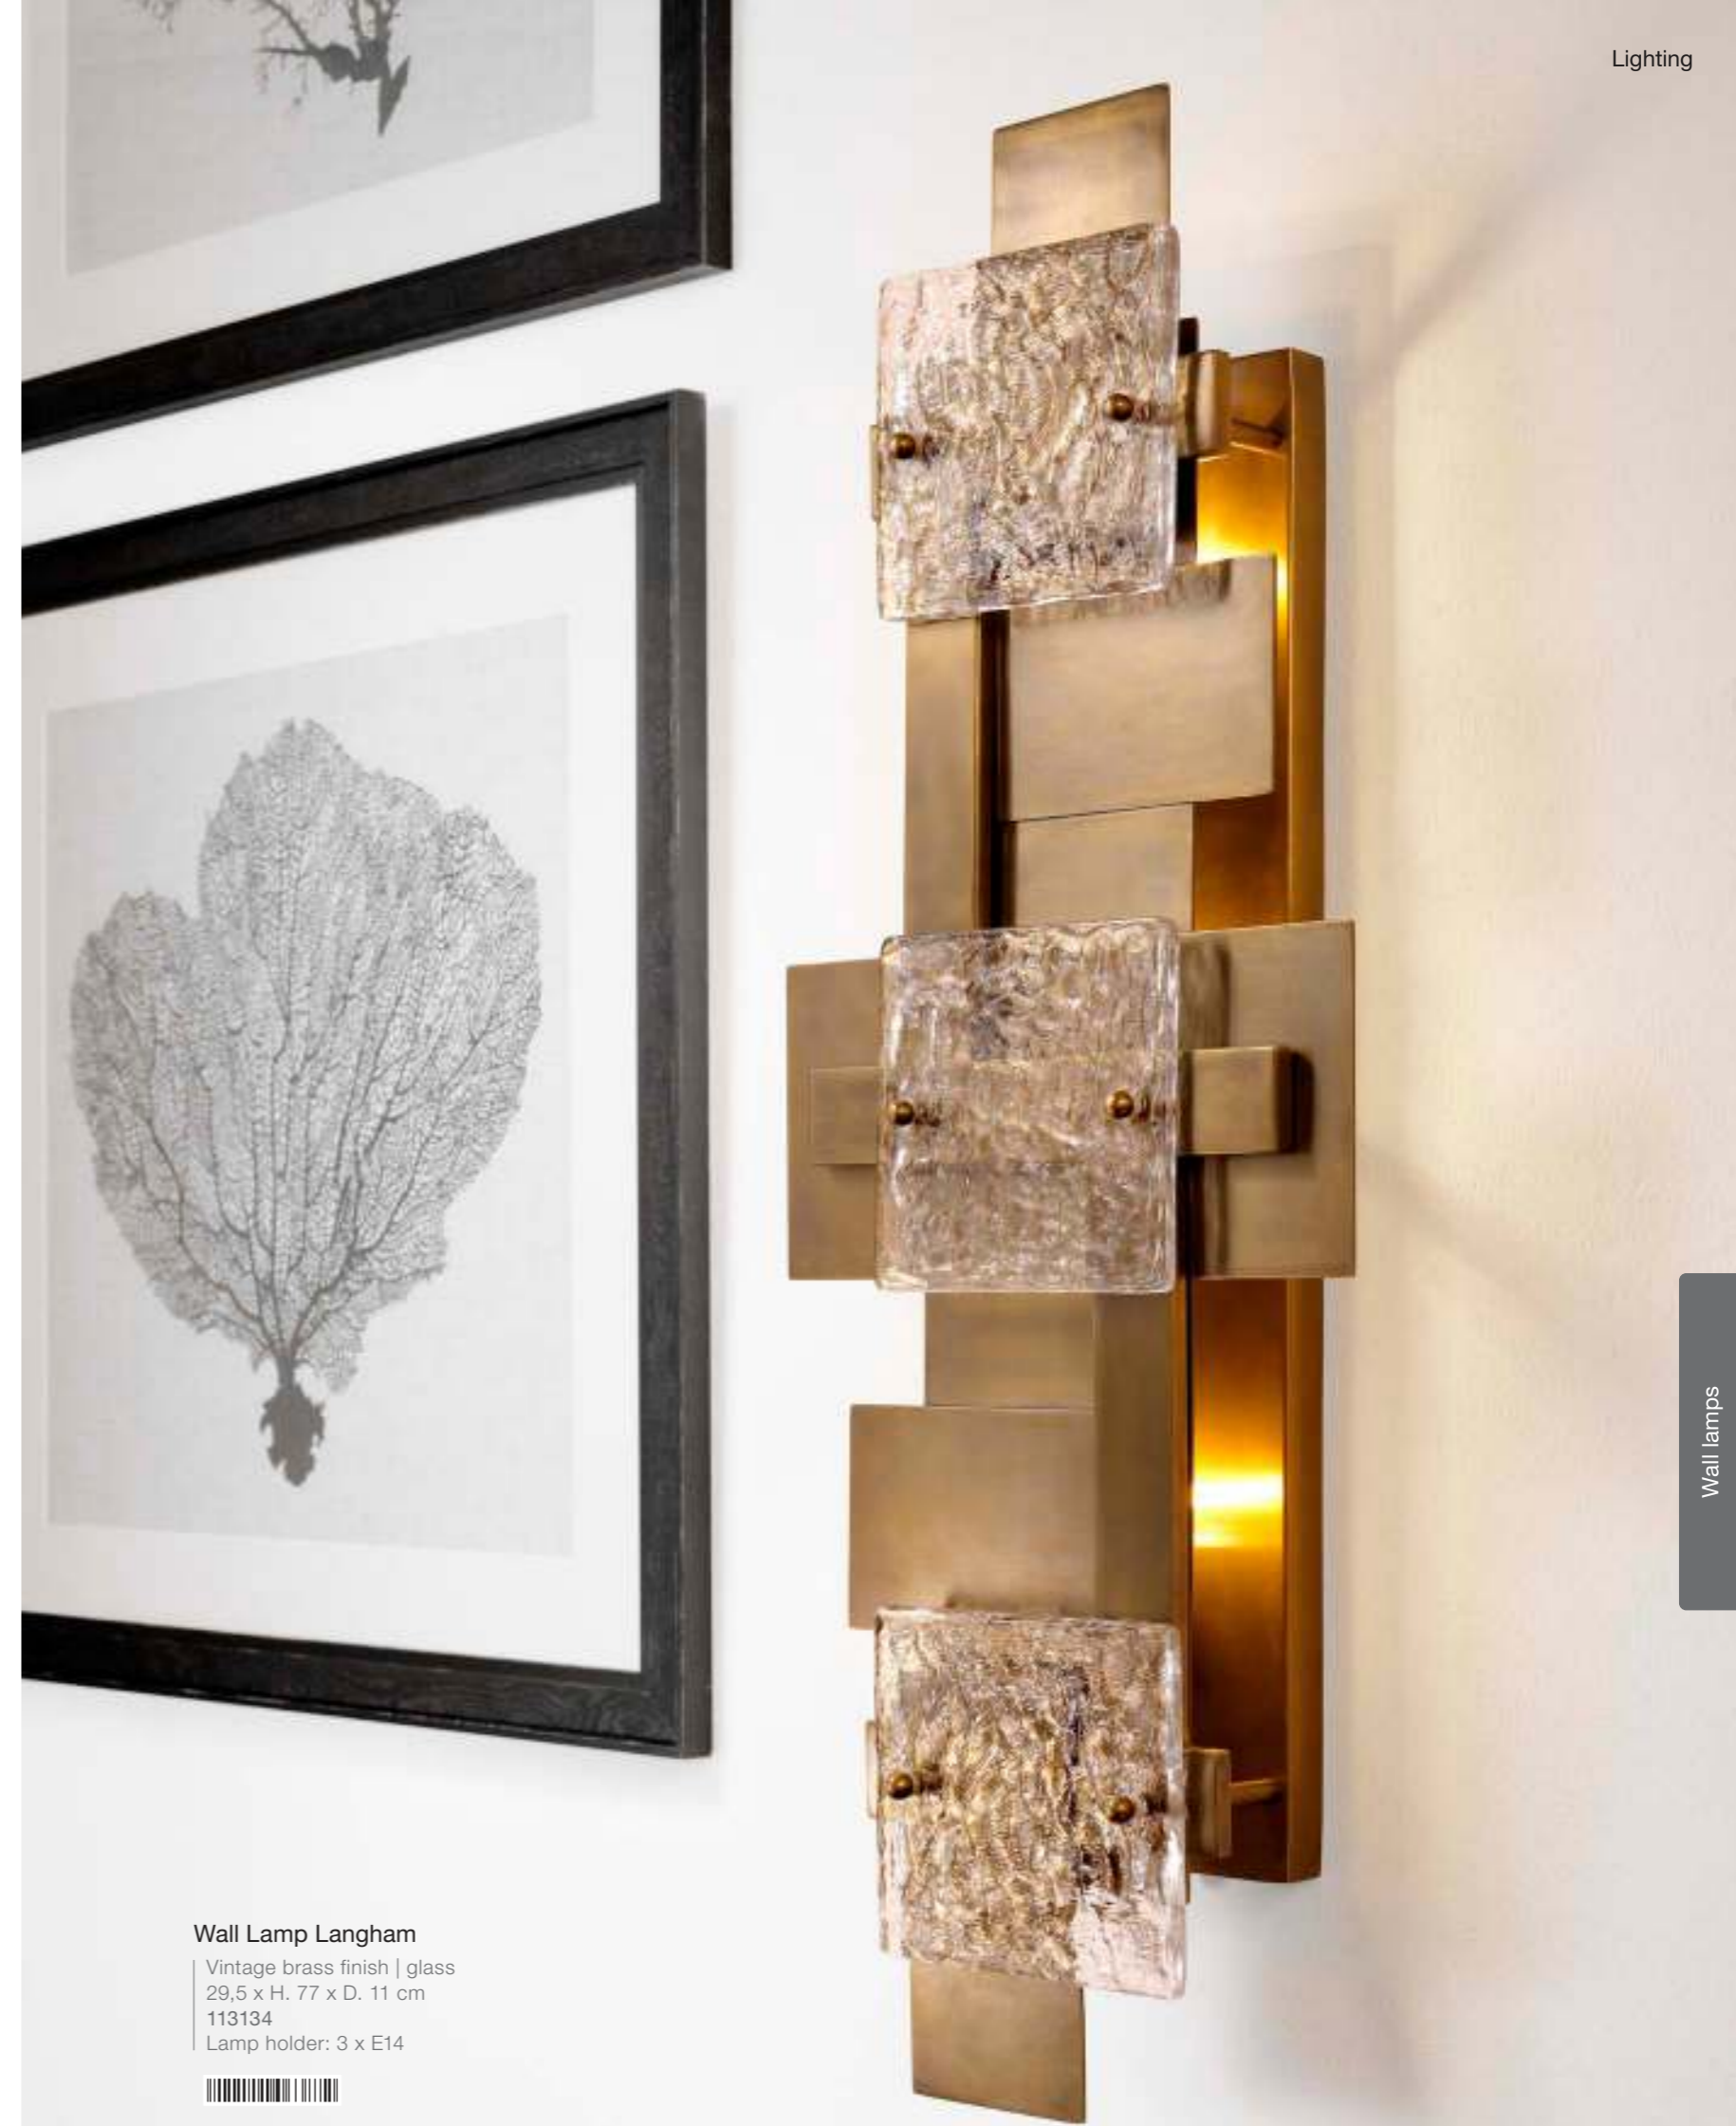

WALL LAMP FOLIAGE

Wall Lamp Foliage
Vintage brass finish
34 x H. 32 x D. 14,5 cm
112935
Lamp holder: 1 x E14

WALL LAMP BONHEUR

Wall Lamp Bonheur
Antique gold finish
Including white shades
47 x H. 53 x D. 24 cm
113373
Lamp holder: 2 x E14

Ceiling Lamp Nuvole
Vintage brass finish | frosted glass
ø 43 x H. 16,5 cm
112370
Lamp holder: 2 x E14

Wall Lamp Langham
Vintage brass finish | glass
29,5 x H. 77 x D. 11 cm
113134
Lamp holder: 3 x E14