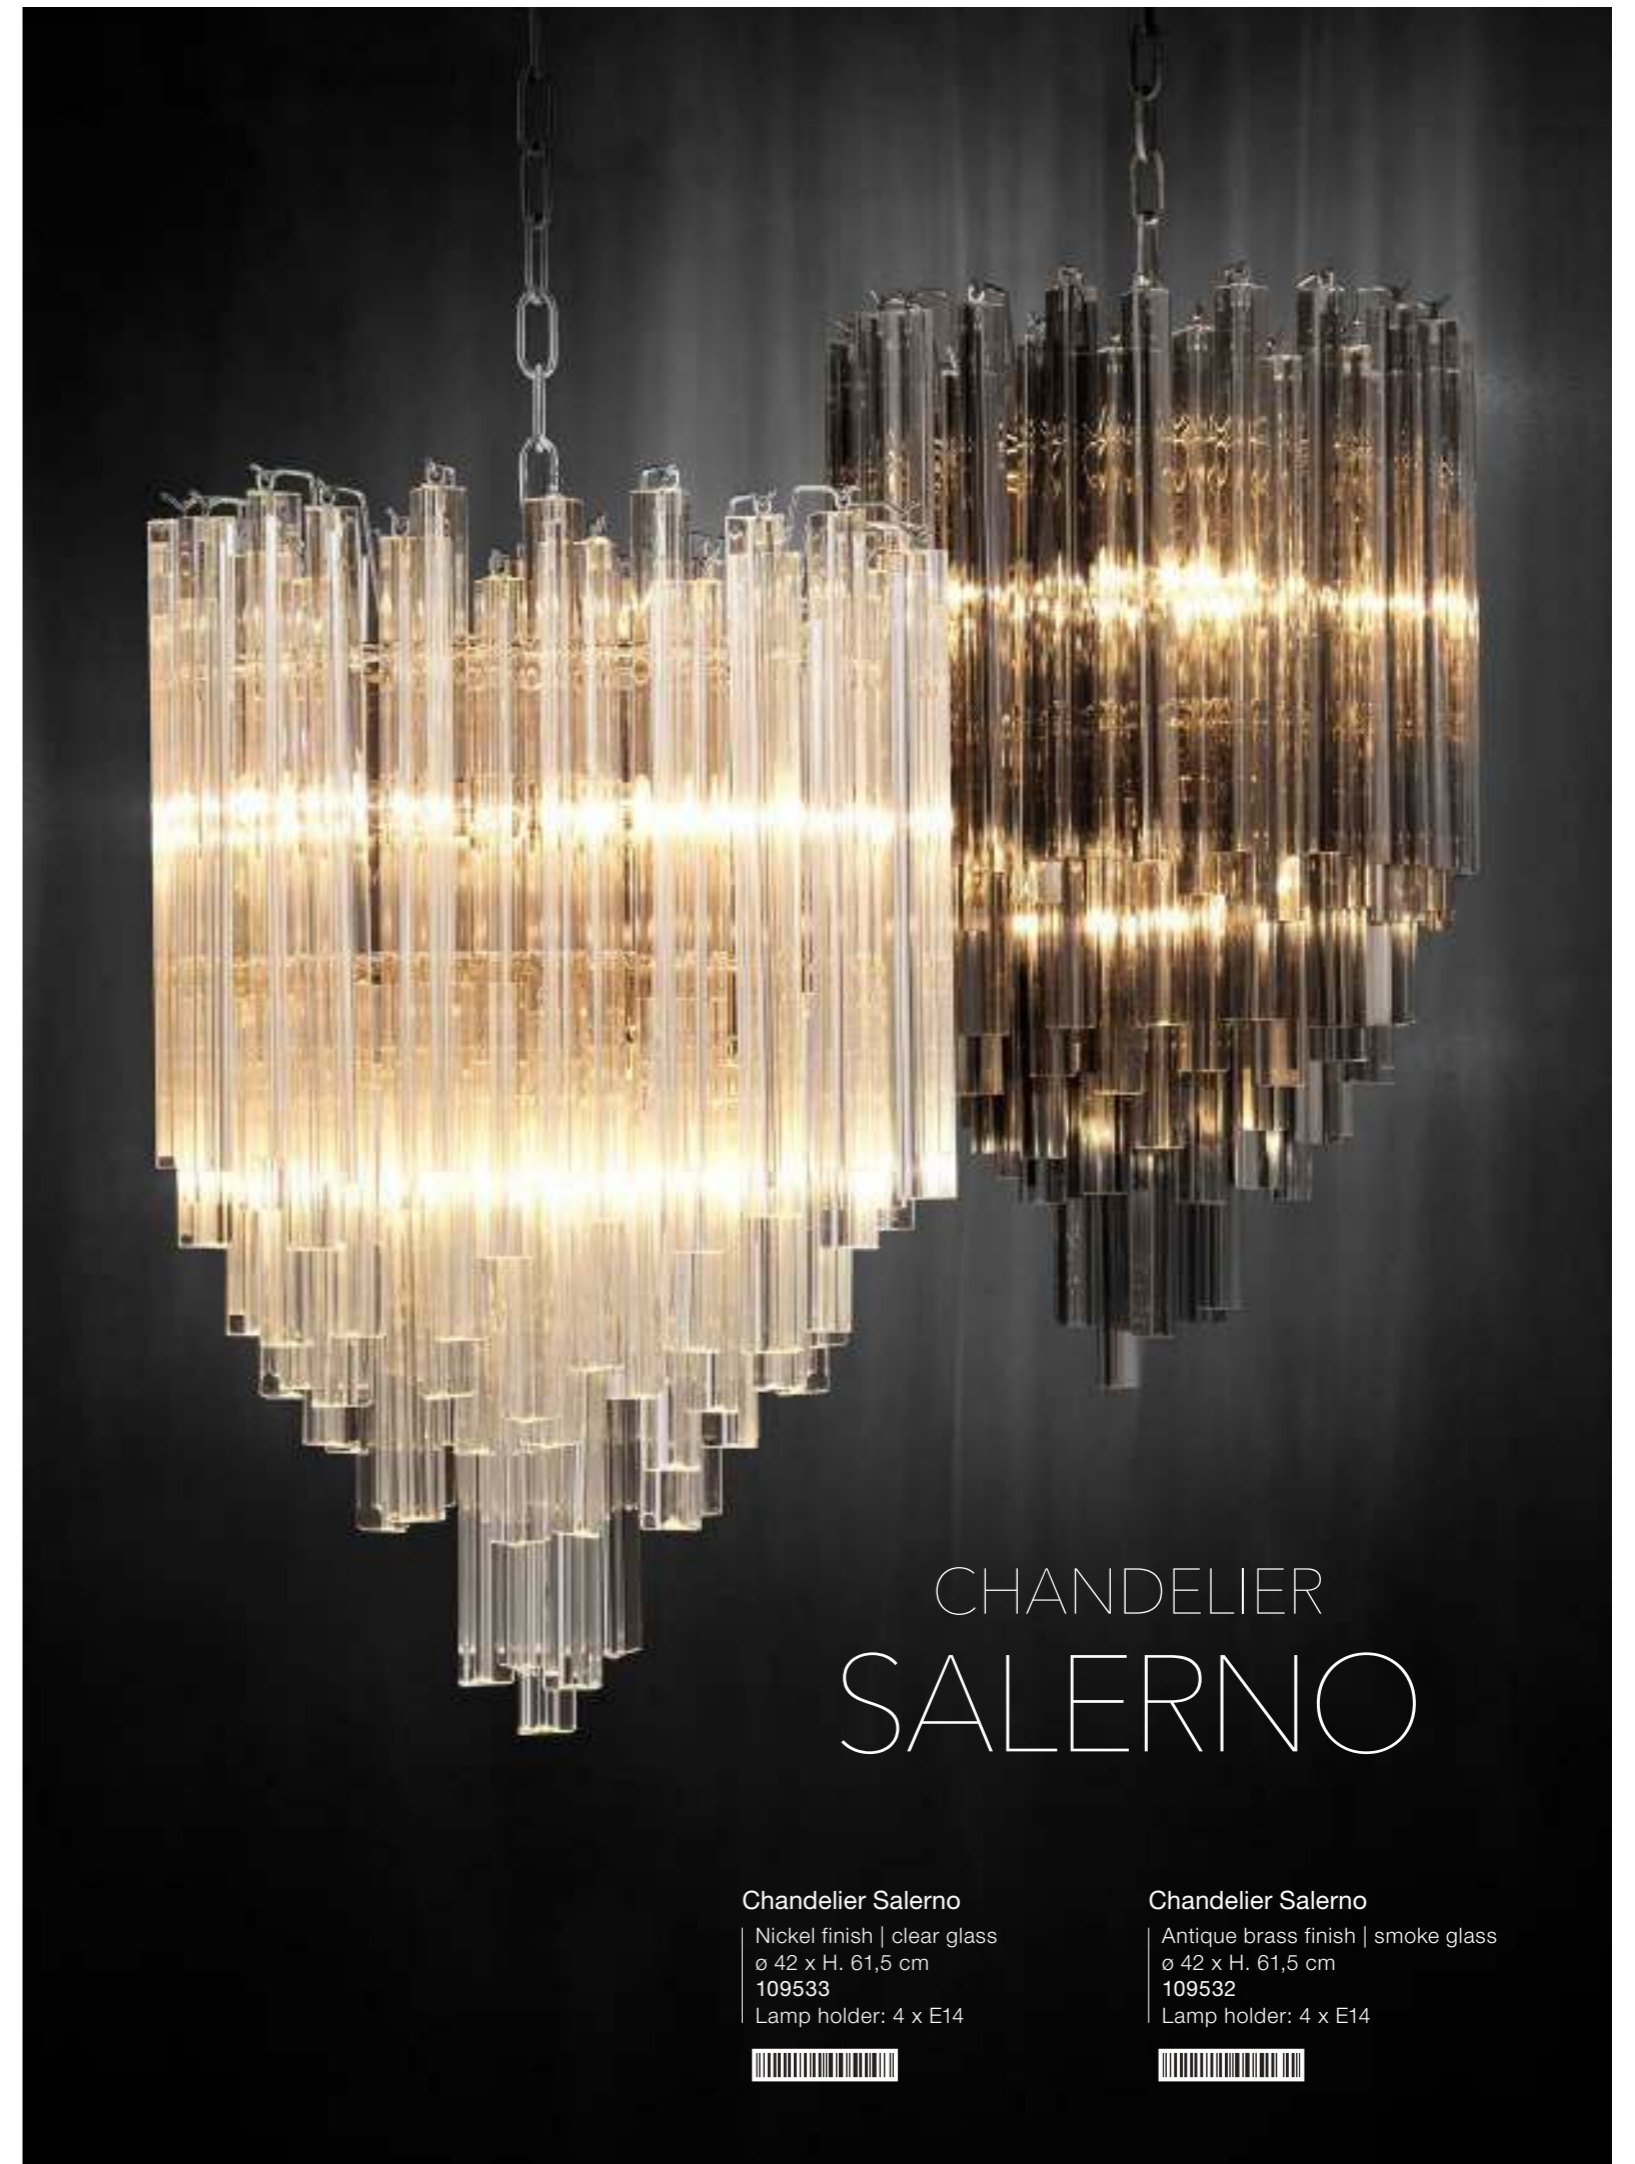

CHANDELIER SALERNO

Chandelier Salerno

Nickel finish | clear glass
ø 42 x H. 61,5 cm
109533
Lamp holder: 4 x E14

Chandelier Salerno

Antique brass finish | smoke glass
ø 42 x H. 61,5 cm
109532
Lamp holder: 4 x E14