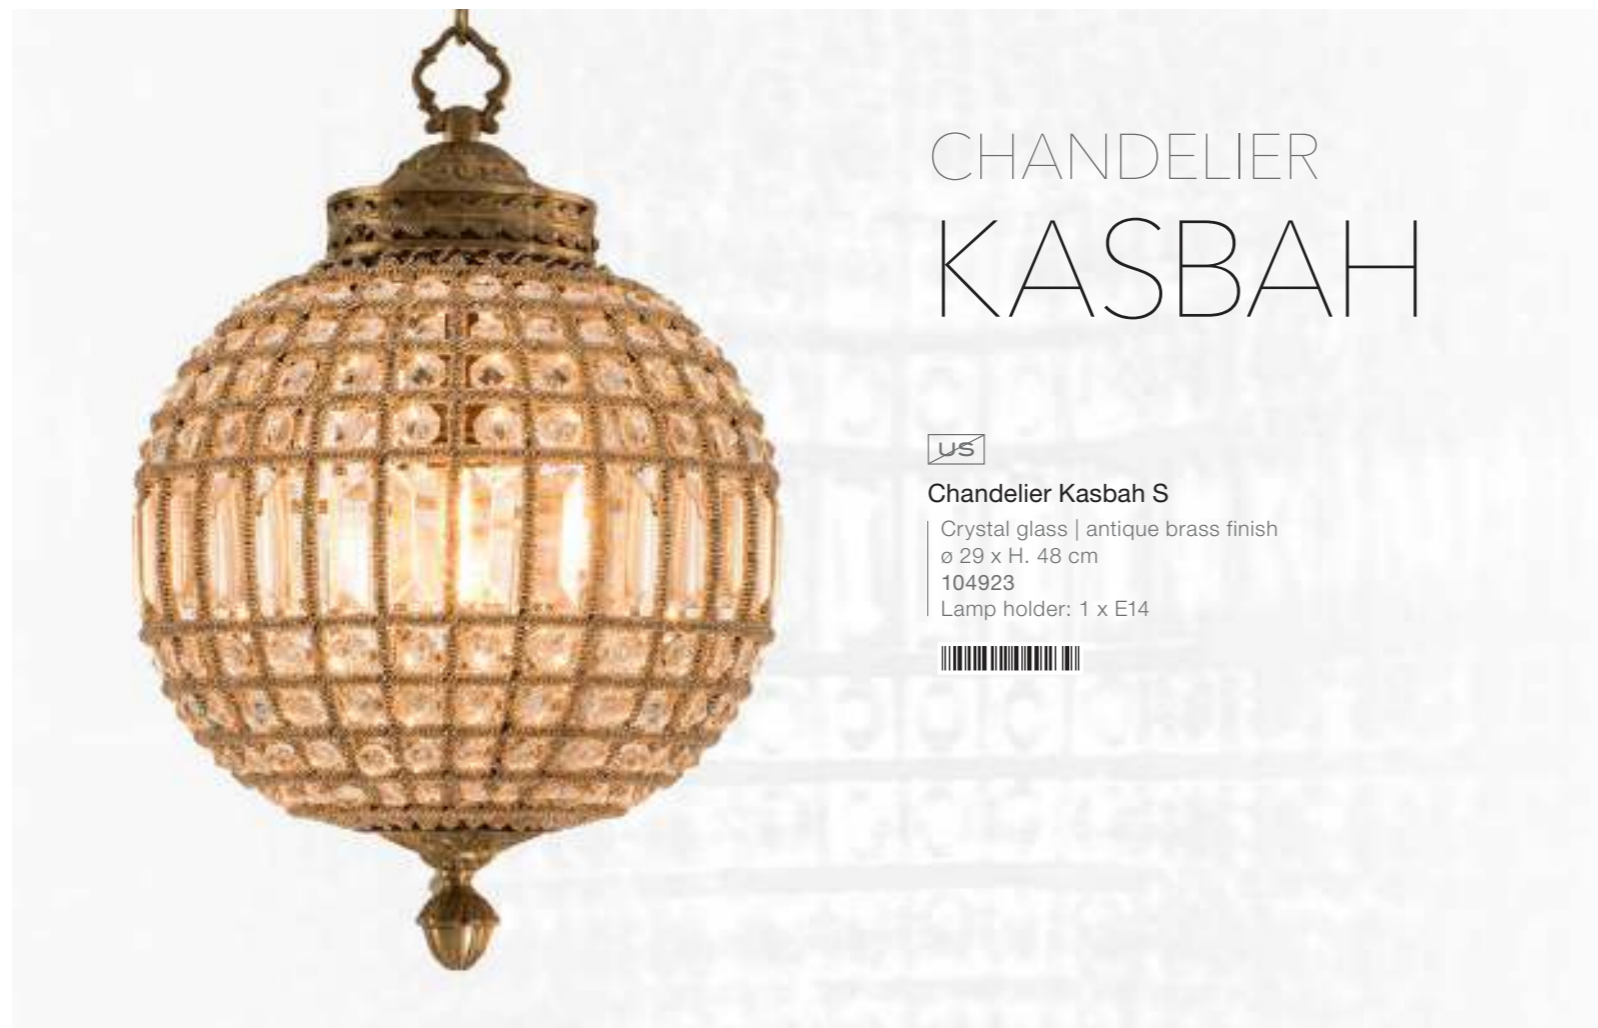

CHANDELIER KASBAH

US

Chandelier Kasbah S

Crystal glass | antique brass finish
ø 29 x H. 48 cm
104923
Lamp holder: 1 x E14