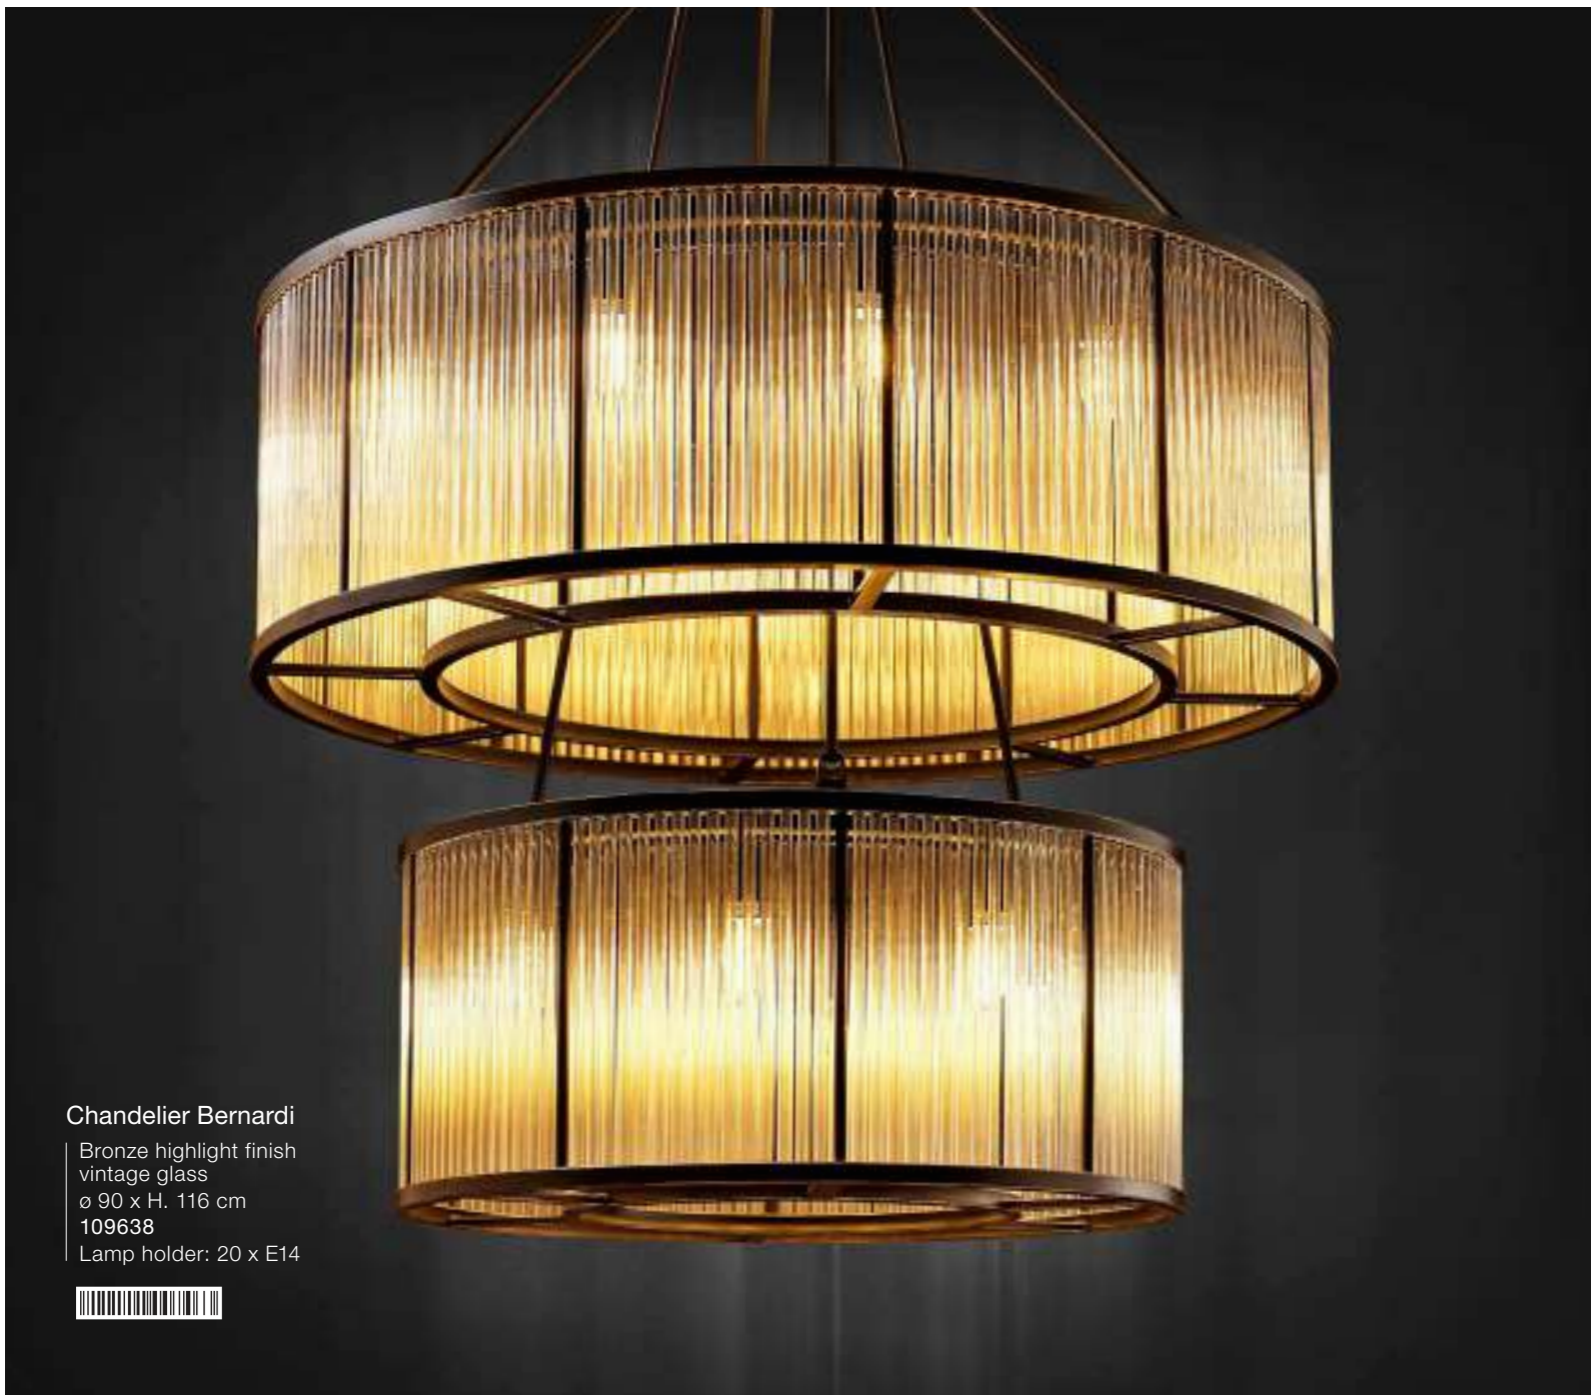

**INFINITY
 SERIES**

Chandelier Infinity Double

Gunmetal finish | crystal glass
 ø 67 x H. 90 cm
 109667
 Lamp holder: 6 x E14

Chandelier Infinity

Gunmetal finish | crystal glass
 ø 53 x H. 77,5 cm
 109207
 Lamp holder: 4 x E14