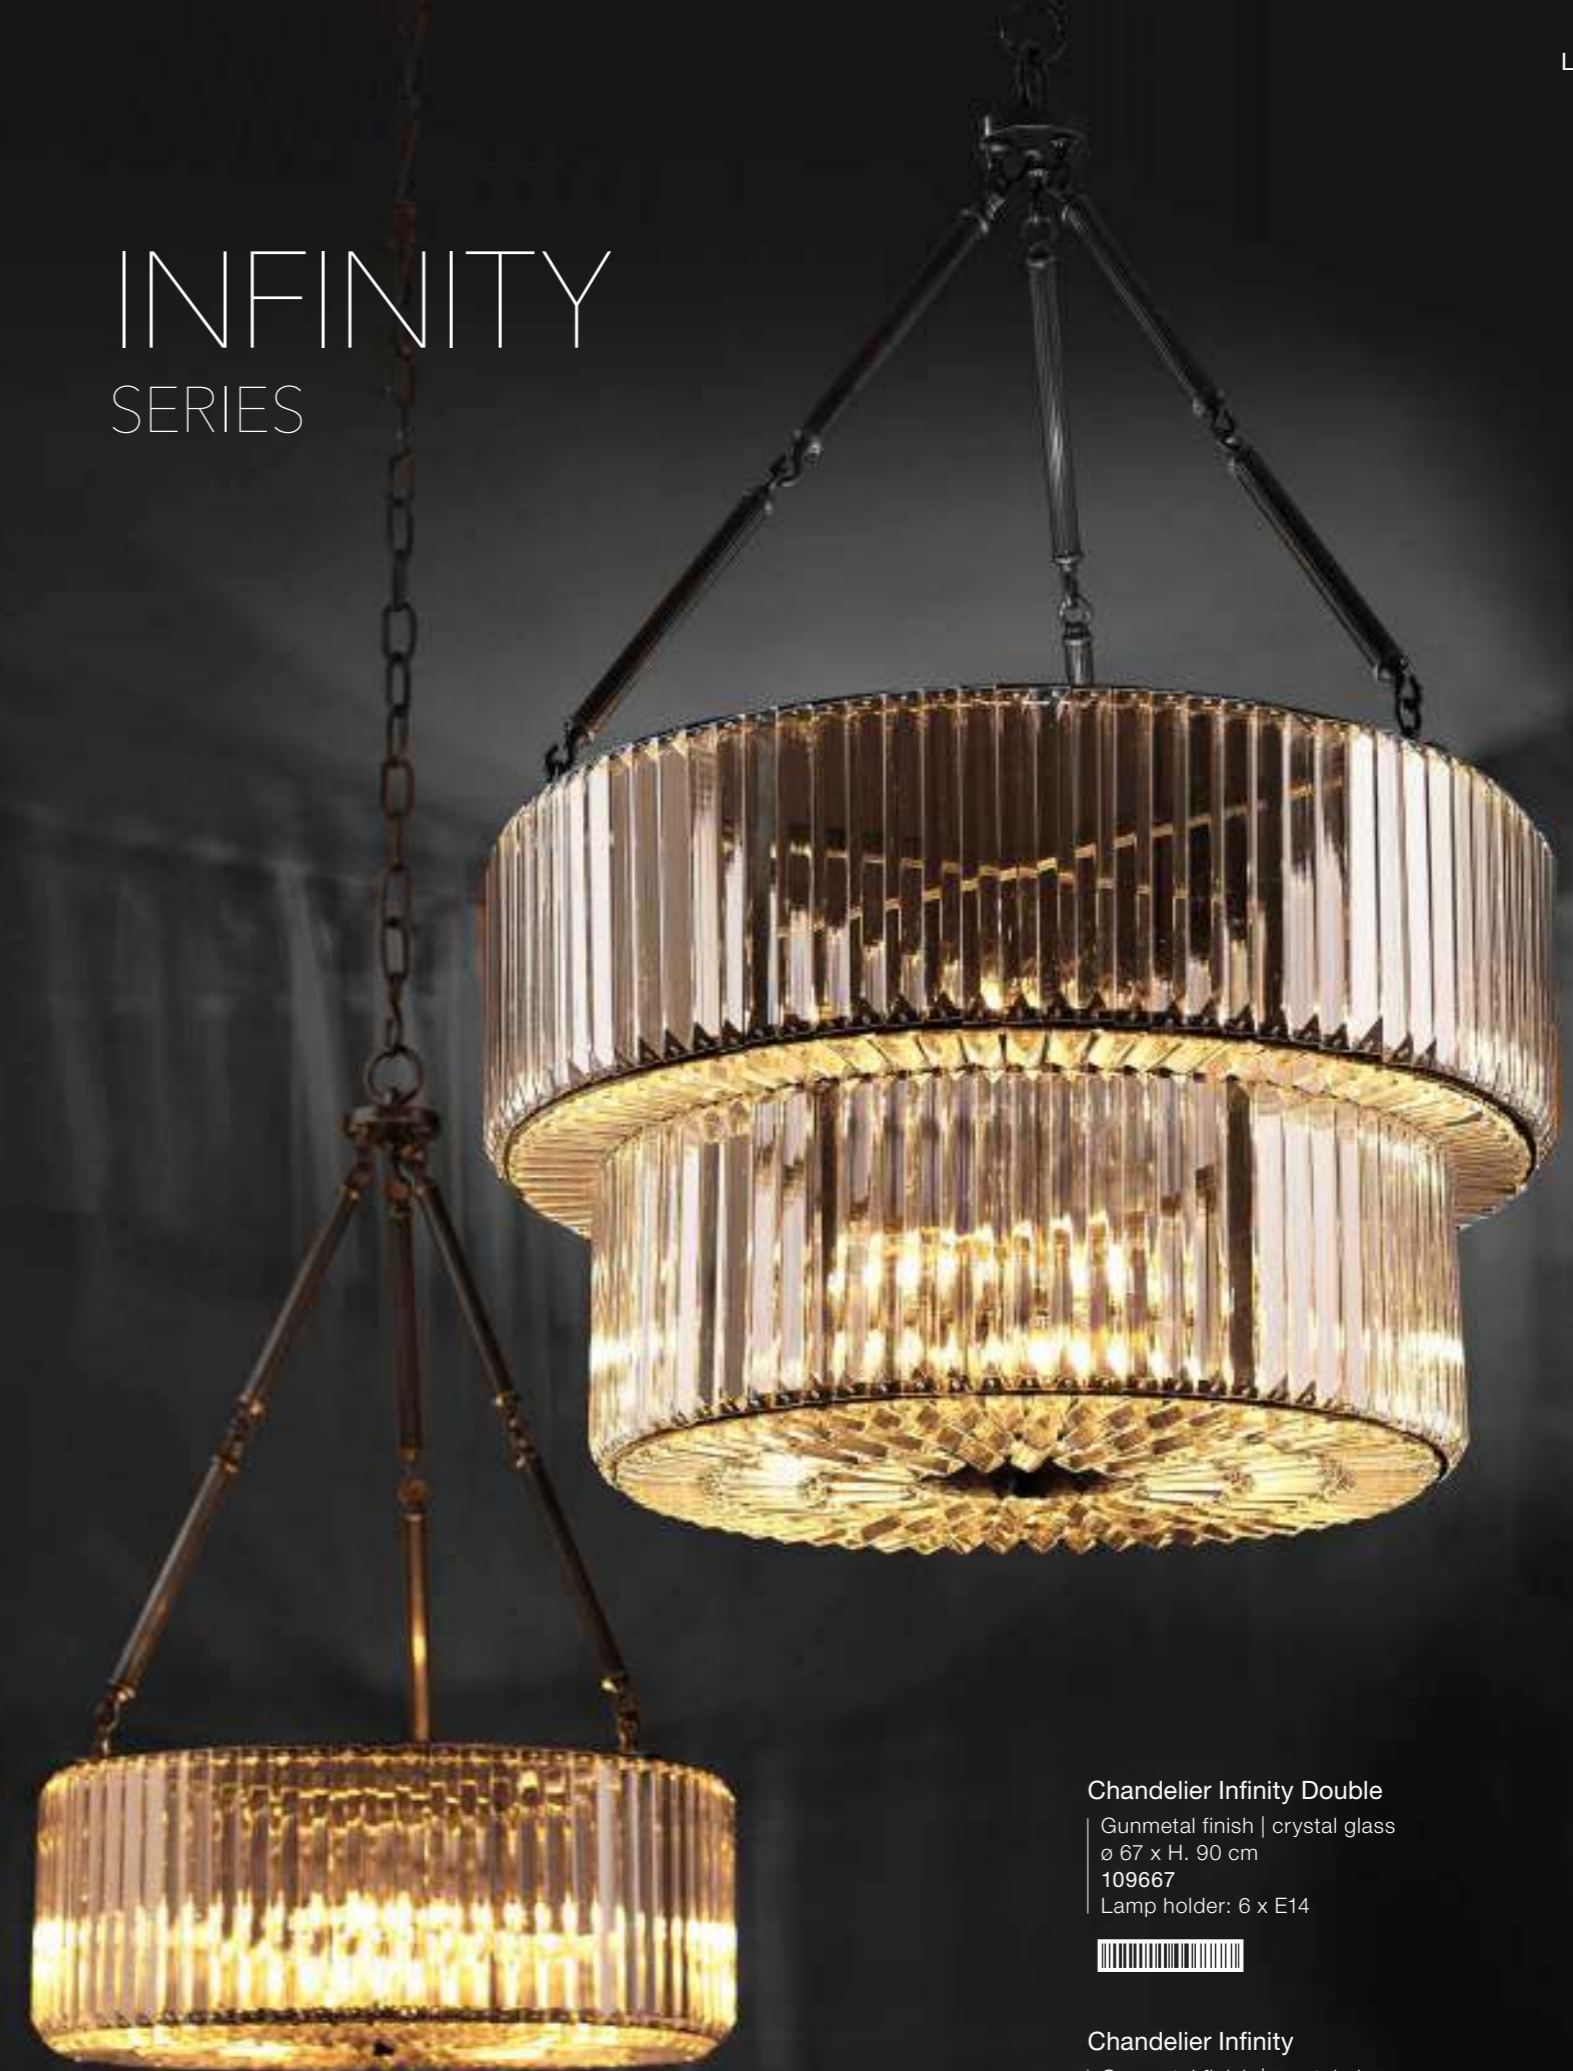

**INFINITY
SERIES**

Chandelier Infinity Double

Gunmetal finish | crystal glass
ø 67 x H. 90 cm
109667
Lamp holder: 6 x E14

Chandelier Infinity

Gunmetal finish | crystal glass
ø 53 x H. 77,5 cm
109207
Lamp holder: 4 x E14