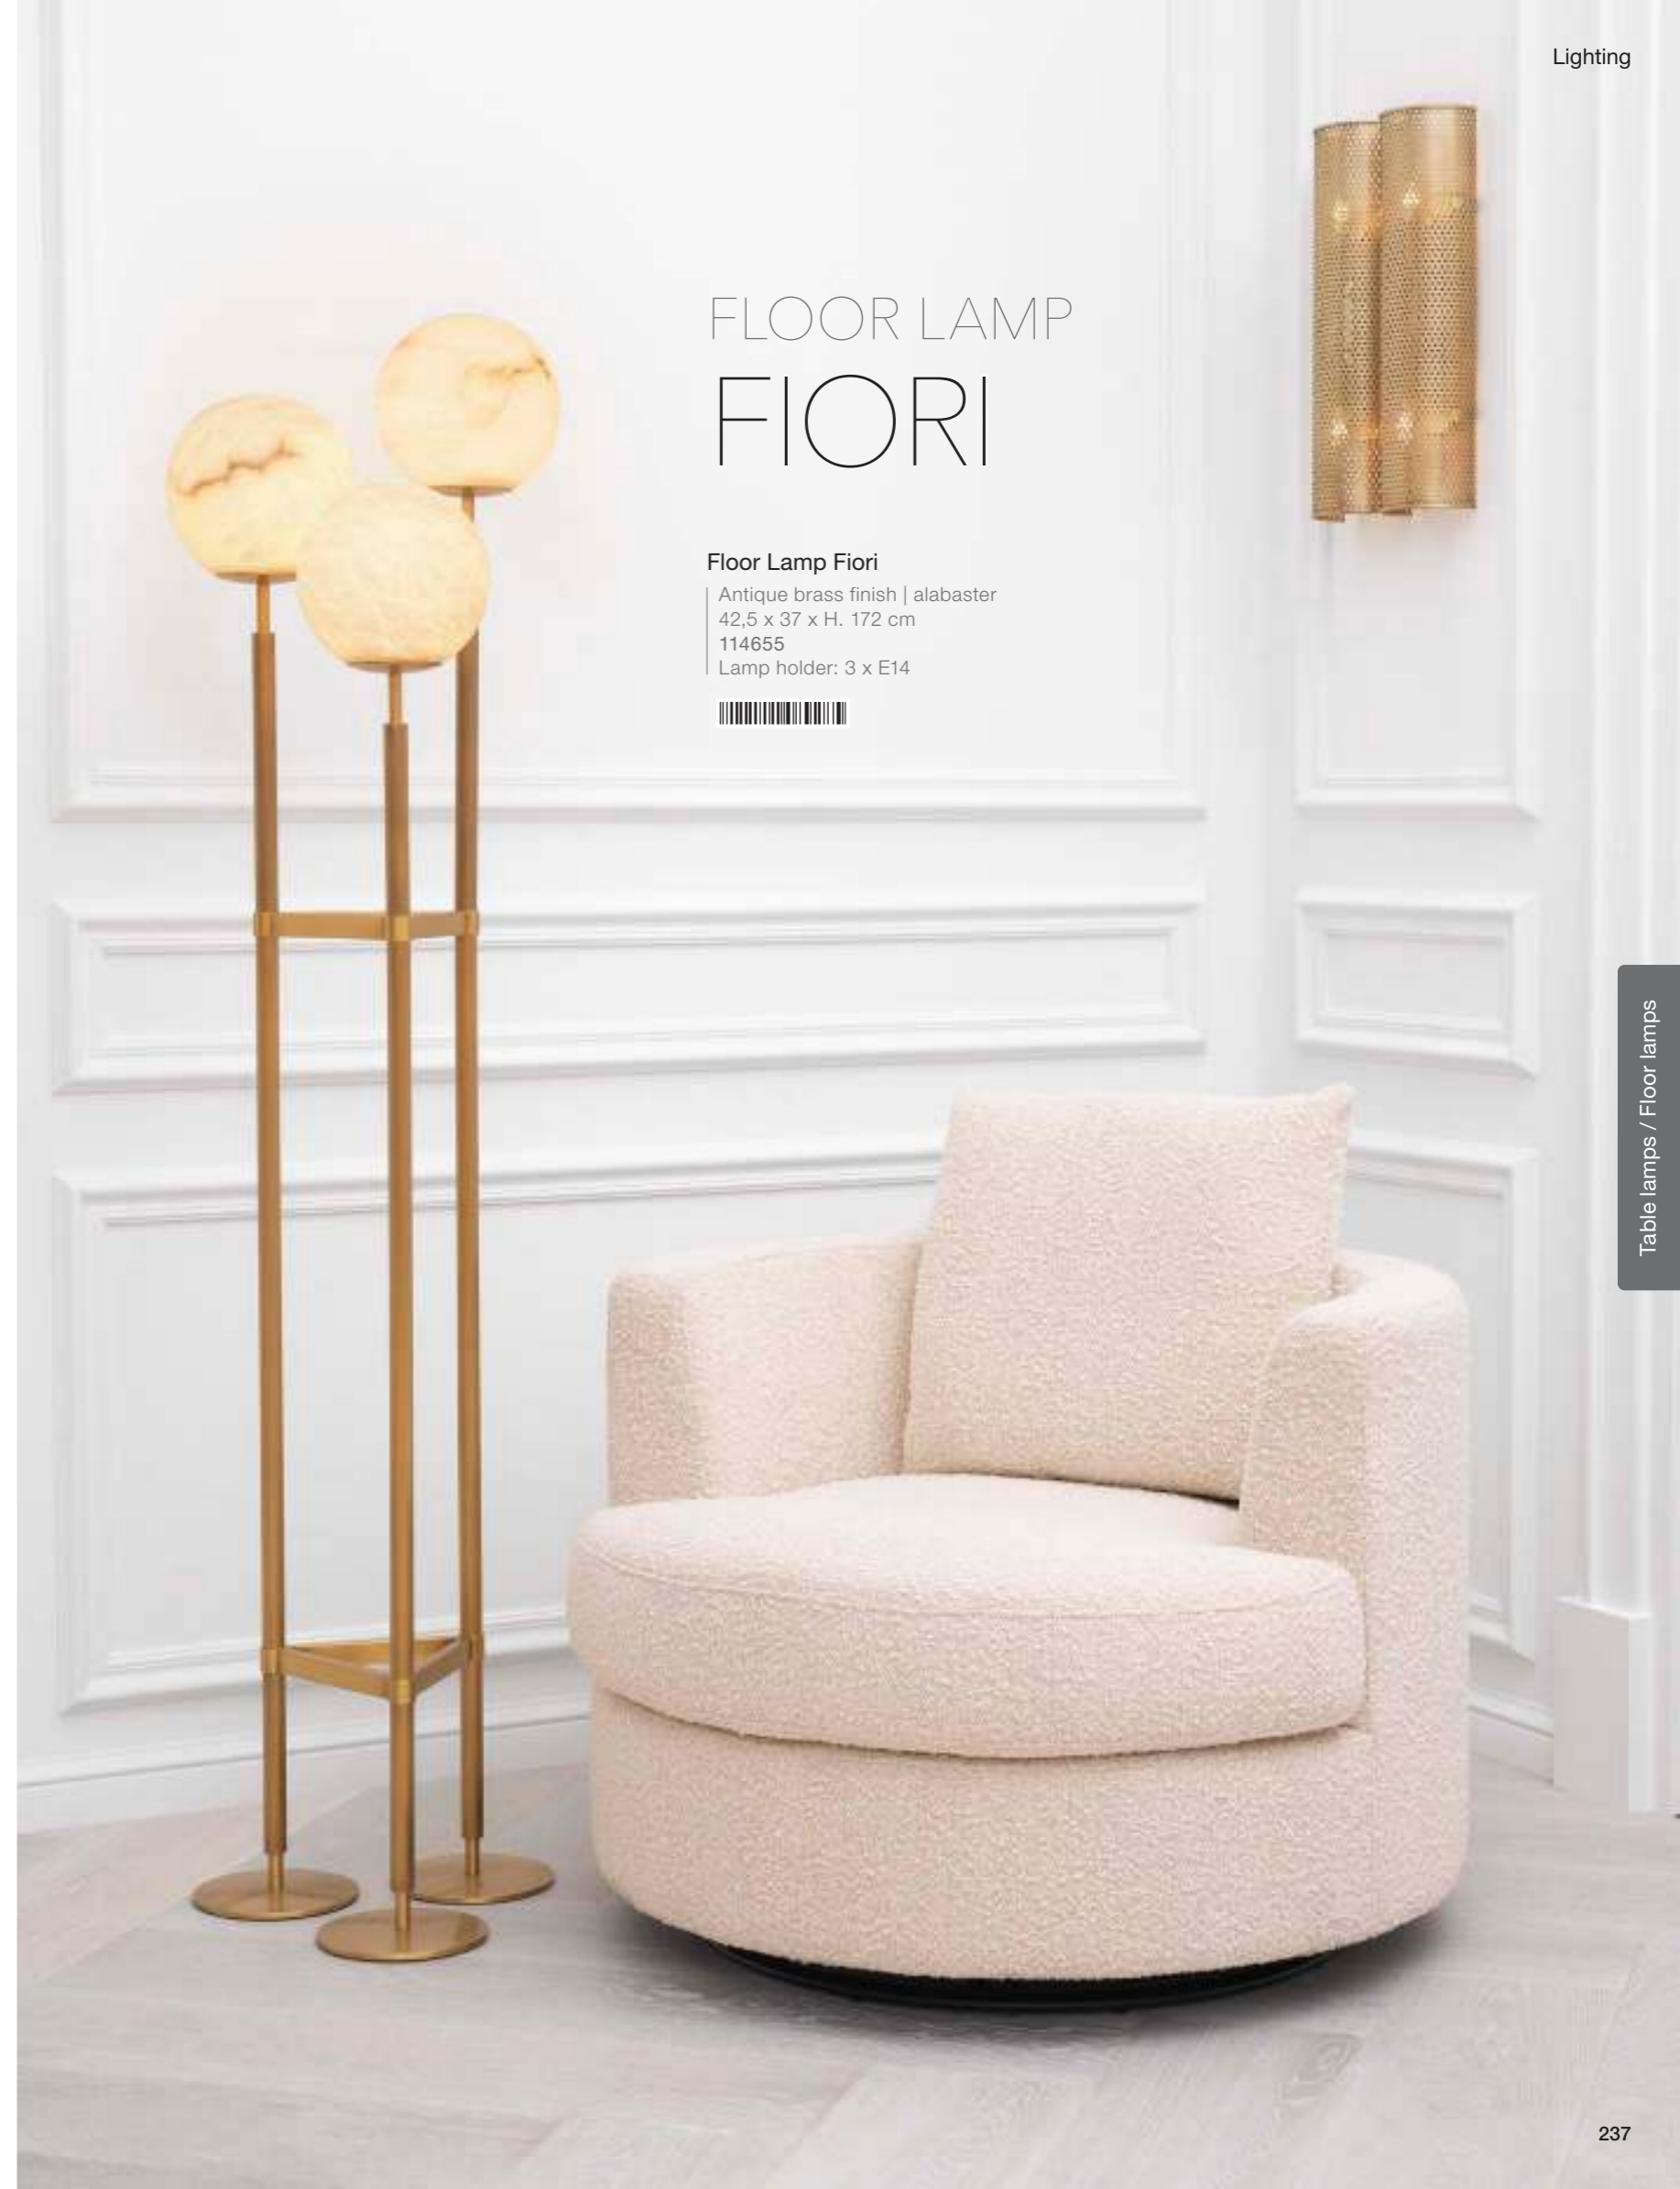

FLOOR LAMP FIORI

Floor Lamp Fiori

Antique brass finish | alabaster
42,5 x 37 x H. 172 cm
114655
Lamp holder: 3 x E14