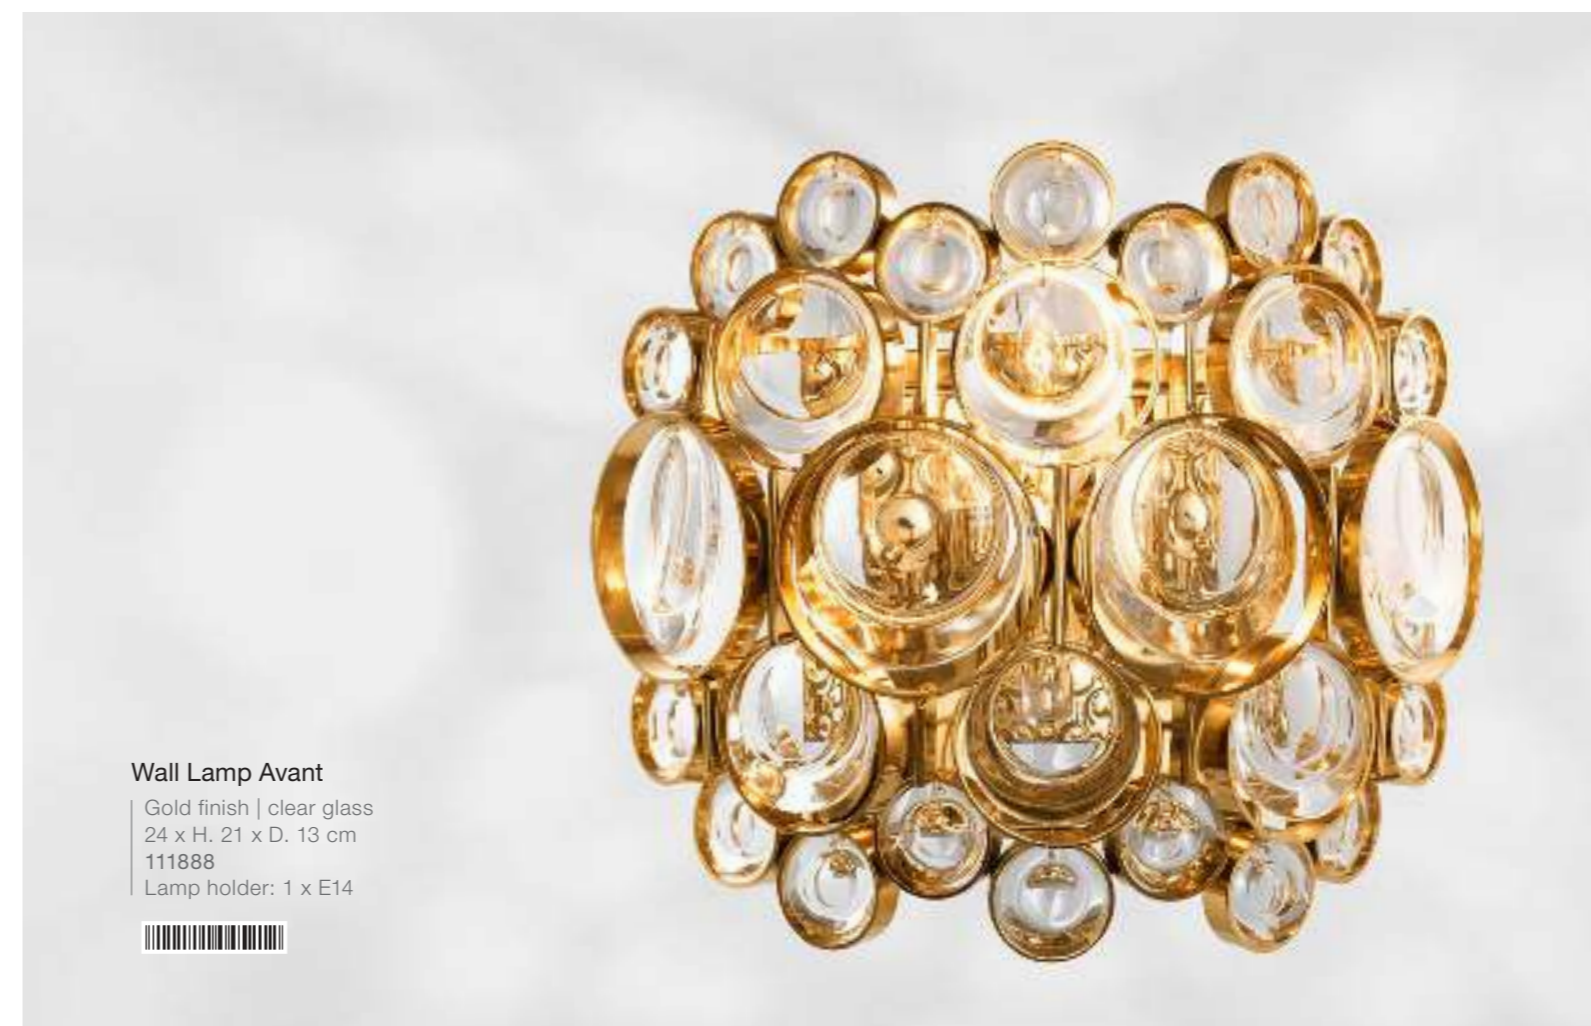

WALL LAMP VAN CLEEFF

Wall Lamp Van Cleeff
 Nickel finish | white glass
 18 x H. 23 x D. 25 cm
 108439
 Lamp holder: 1 x E27

WALL LAMP
TOUCH

Wall Lamp Touch
 Gold finish | smoke glass
 14 x H. 33,5 x D. 16 cm
 112650
 Lamp holder: 1 x E27