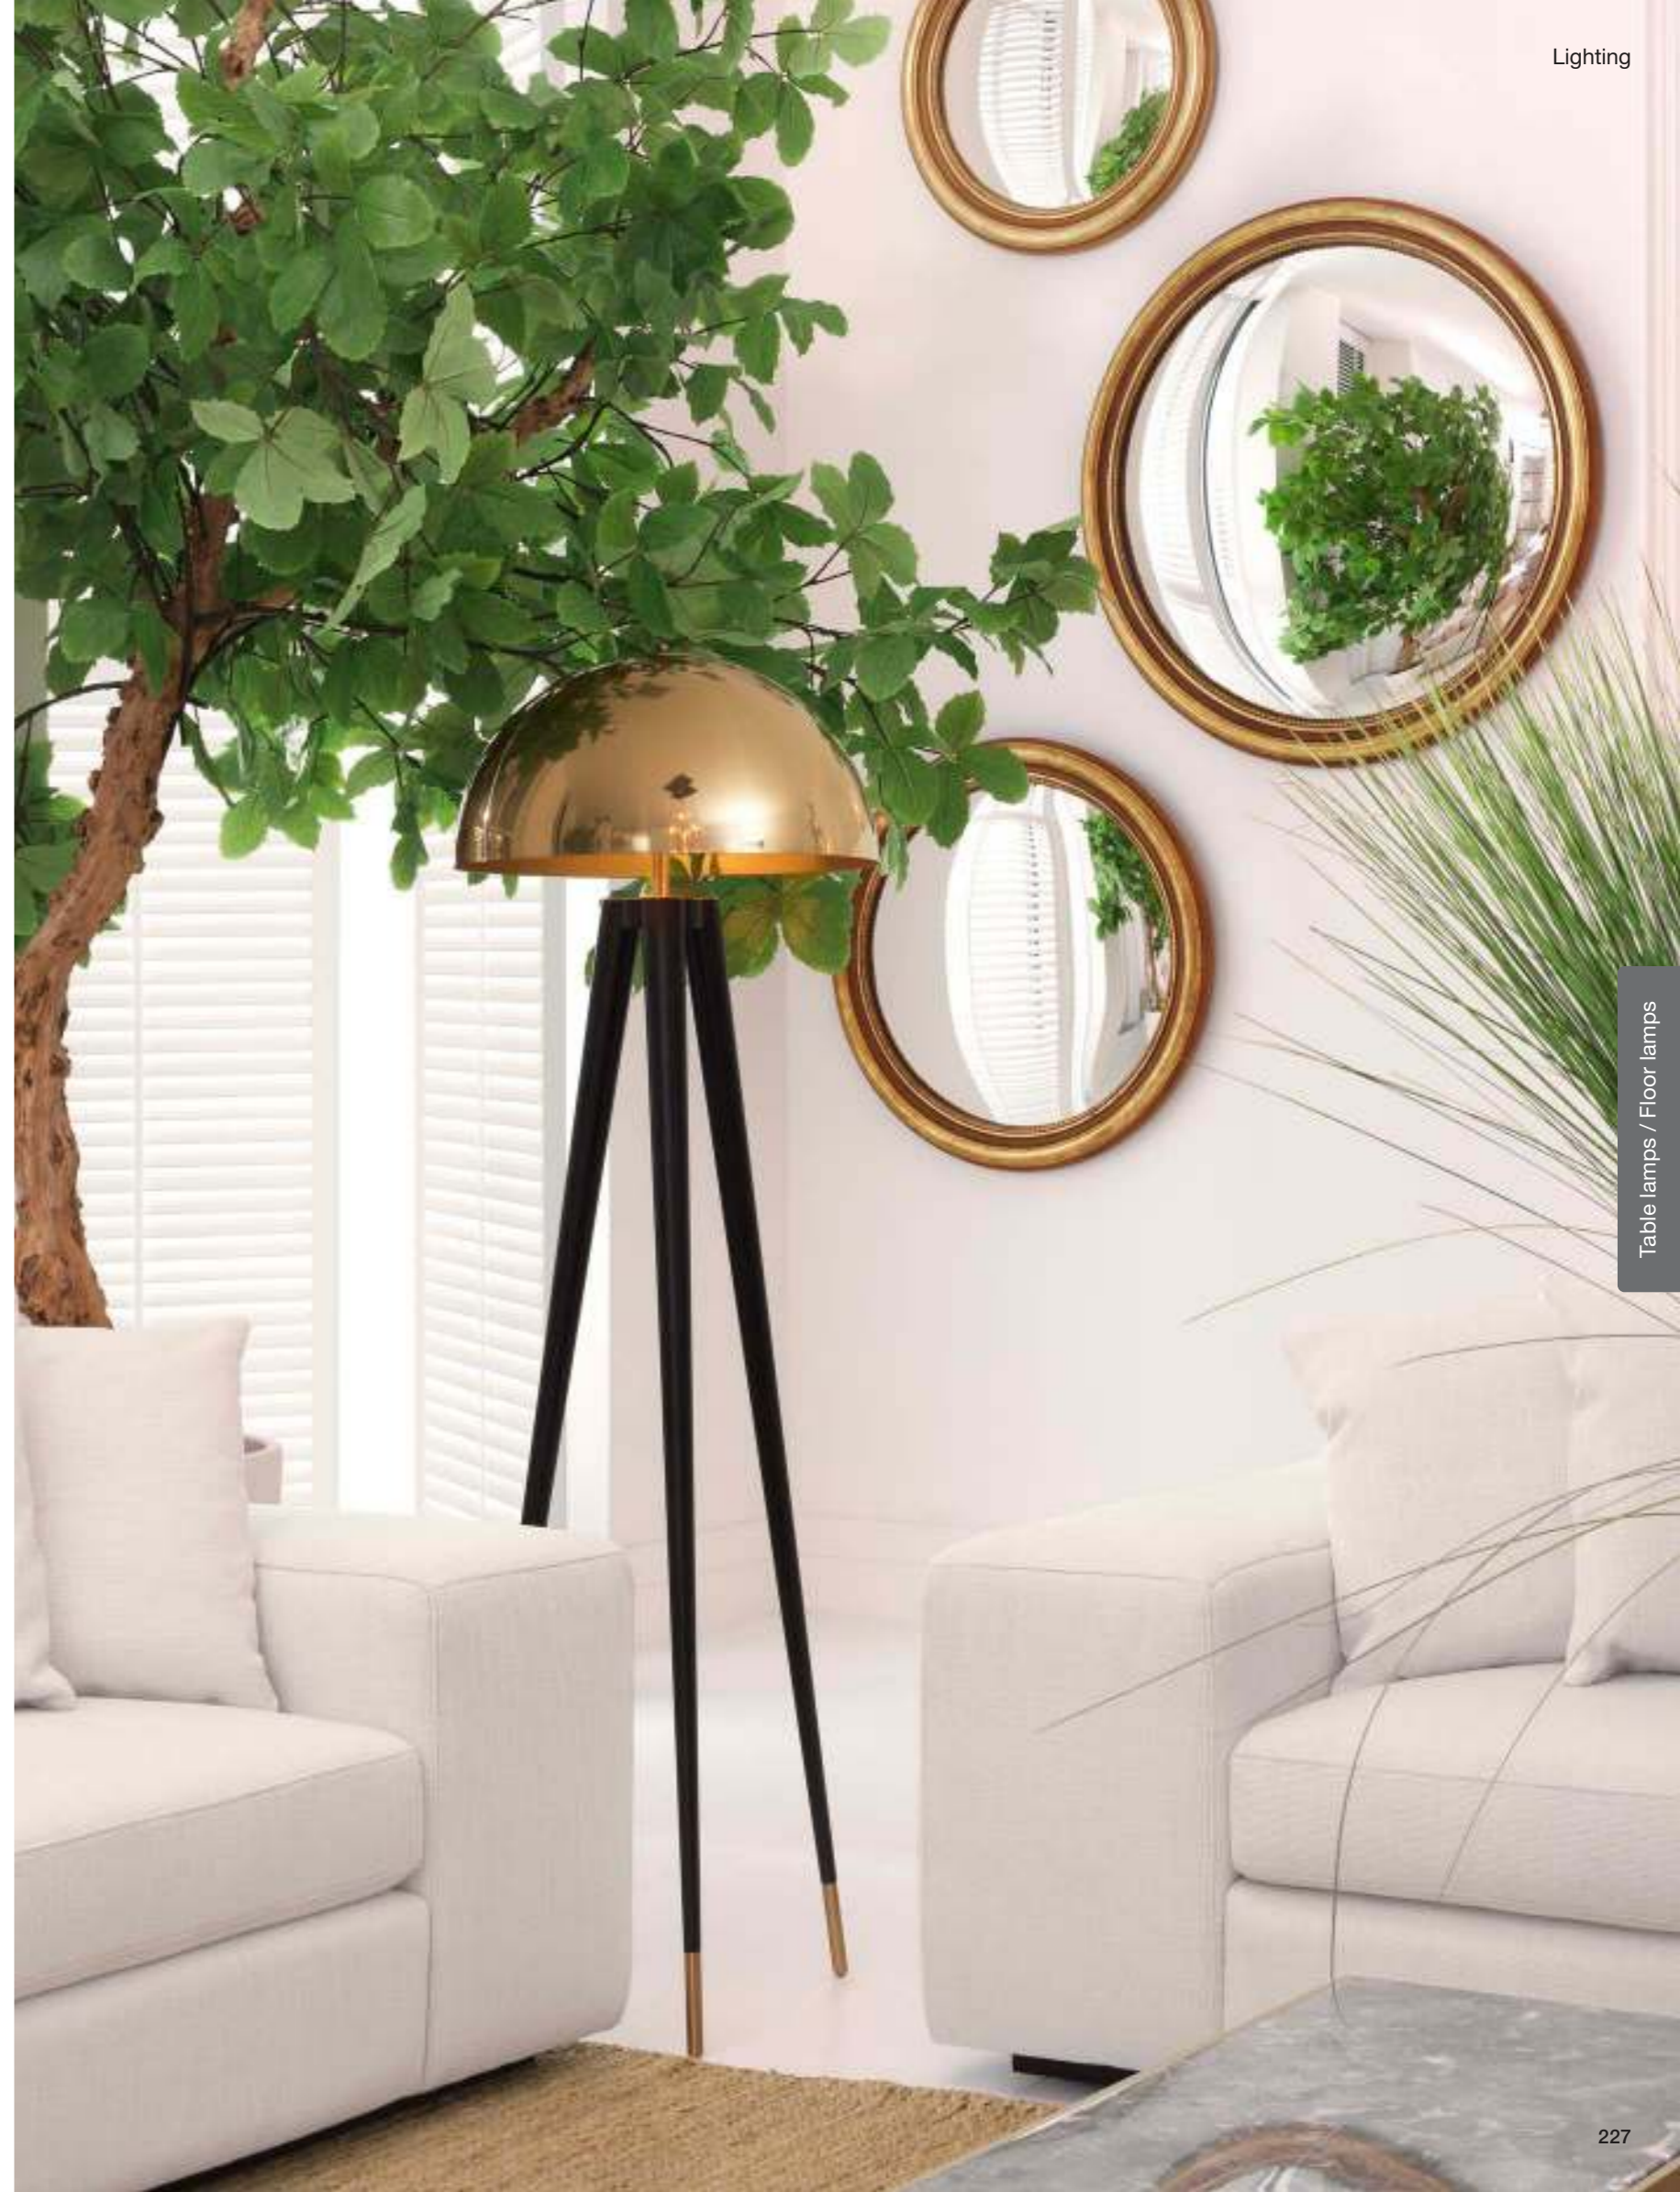

TABLE LAMP FLAIR

Table Lamp Flair

Grey marble | brass finish
A. 13 | B. 50 | C. 70 cm
112612
Lamp holder: 1 x E27

Table Lamp Flair

Black marble | nickel finish
A. 13 | B. 50 | C. 70 cm
113763
Lamp holder: 1 x E27