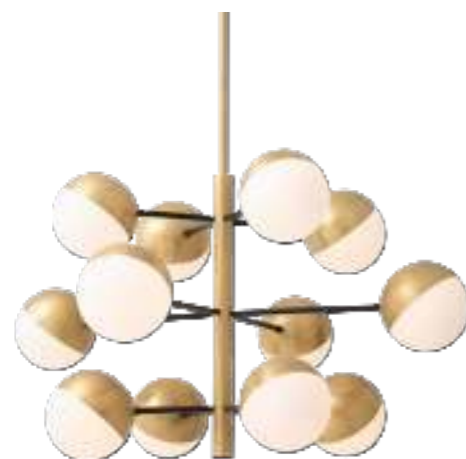

CHANDELIER CONA

Chandelier Cona S

Antique brass finish | white glass
ø 94 x H. 55 cm
114607
Lamp holder: 12 x E14